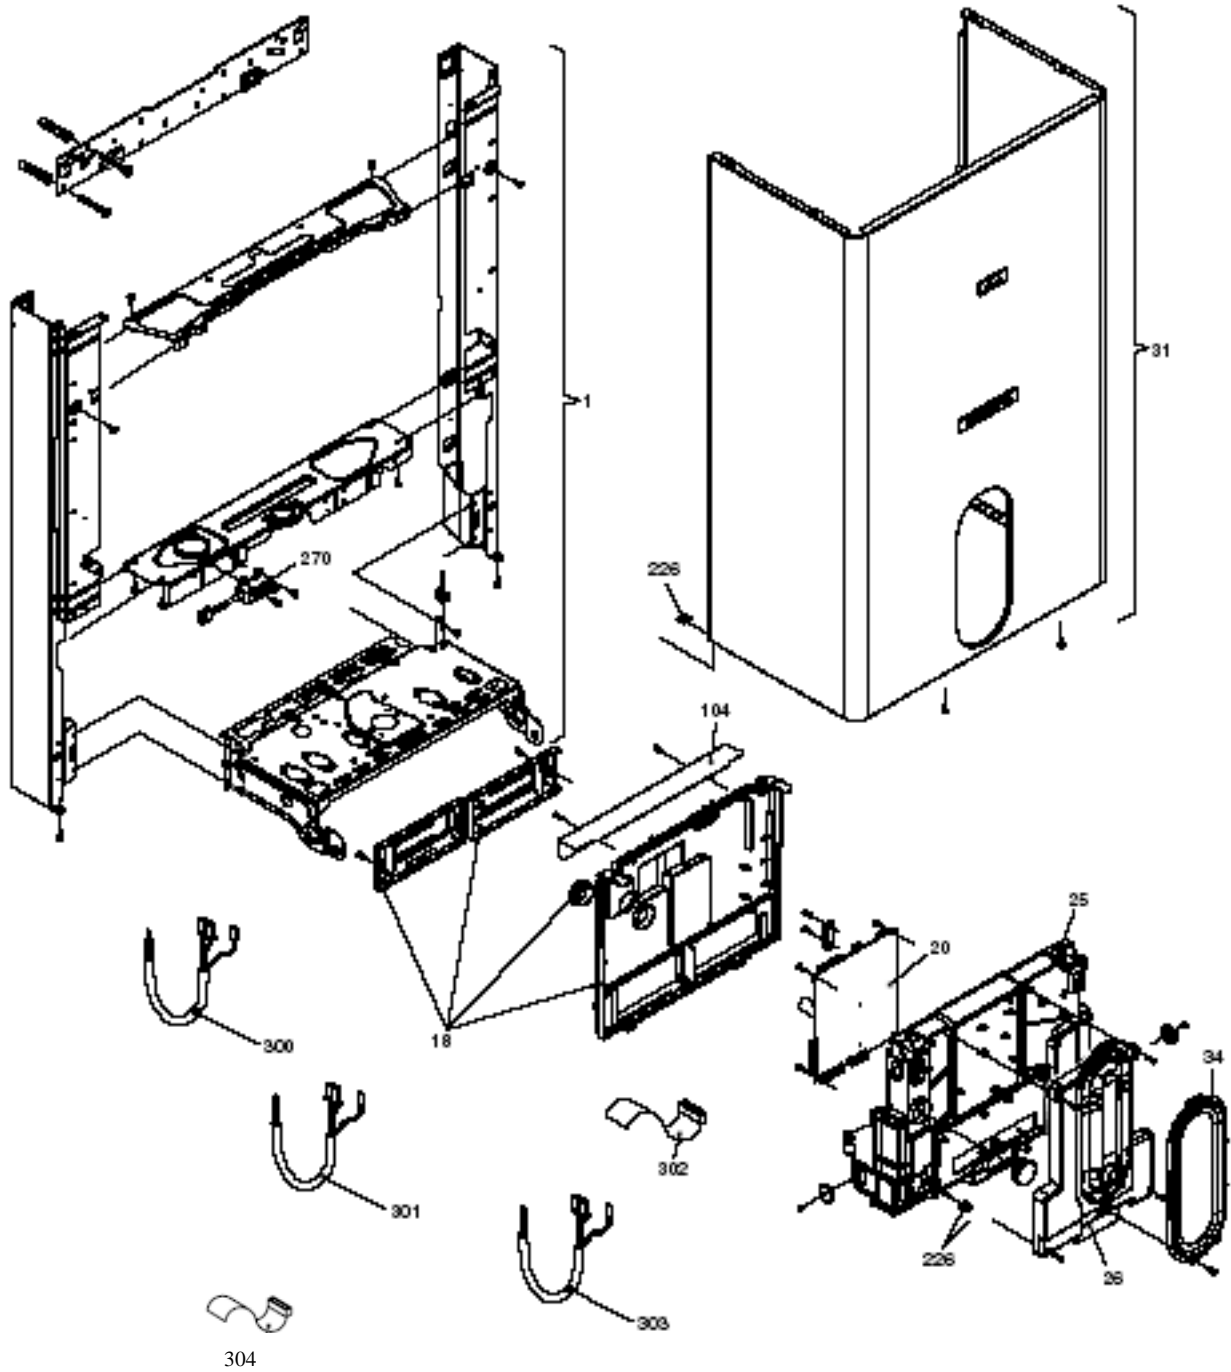

اجزاء مدار احتراق 1

12

اجزاء مدار احتراق 2

00022031

كد

1

شماره بازنگری

87/9/12

صفحه 3

نقشه انفجاری شופاژ  
Benessere Pro 28K

کد 00022031	نقشه انفجاری شופاژ Benessere Pro 28K	
شماره بازنگری 1		
صفحه 4		
87/9/12		

شماره	نام	کد قدیم	کد جدید	کد خرید
1	مجموعه پشٹی	55029070	-	-
	فریم راست	55063050	15001042	-
	فریم چپ	55063060	-	-
	صفحه نگهدارنده قطعات 24ki	55564050	15001135	20001295
	براکت نگهدارنده فوقانی	55063070	-	15001044
	براکت نگهدارنده تحتانی	55562010	-	15001122
	مجموعه درب محفظه برد	60029070	-	15001237
18	برد کنترل	29129220	-	20003795
20	محفظة برد	60029080	-	15001238
25	صفحه کنترل ( به همراه برد نمایشگر )	60029090	-	20004260
26	رویه	55029080	-	15001036
31	قاب صفحه کنترل	60029100	-	15001240
34	سپر حرارتی	55529010	15001104	-
104	خار فنری تخت رویه	24161815	-	20003706
226	ترانس جرقه زن	28429010	-	20003738
270	کابل برق ورودی	29129010	-	20003788
300	کابل ولتاژ پایین (ماژوله، ان تی سی مصرفی، فلوسویچ، پیل)	29129020	-	20003789
301	کابل تخت ( ارتباط بین برد کنترل و برد نمایشگر )	29129030	-	20003790
302	مجموعه ترمینال و سیم رابط (ترنسدیوسر، ترموستات خارجی، گرمایش از کف)	29129040	-	20005492
303	کابل تخت R.C	29129130	-	20005438

**توجه:** کابل تخت R.C بلااستفاده بوده و یک سر سوکت آن آزاد است.

00022031

کد

1

شماره بازنگری

87/9/12

صفحه 5

نقشه انفجاری شوفاژ  
Benessere Pro 28K