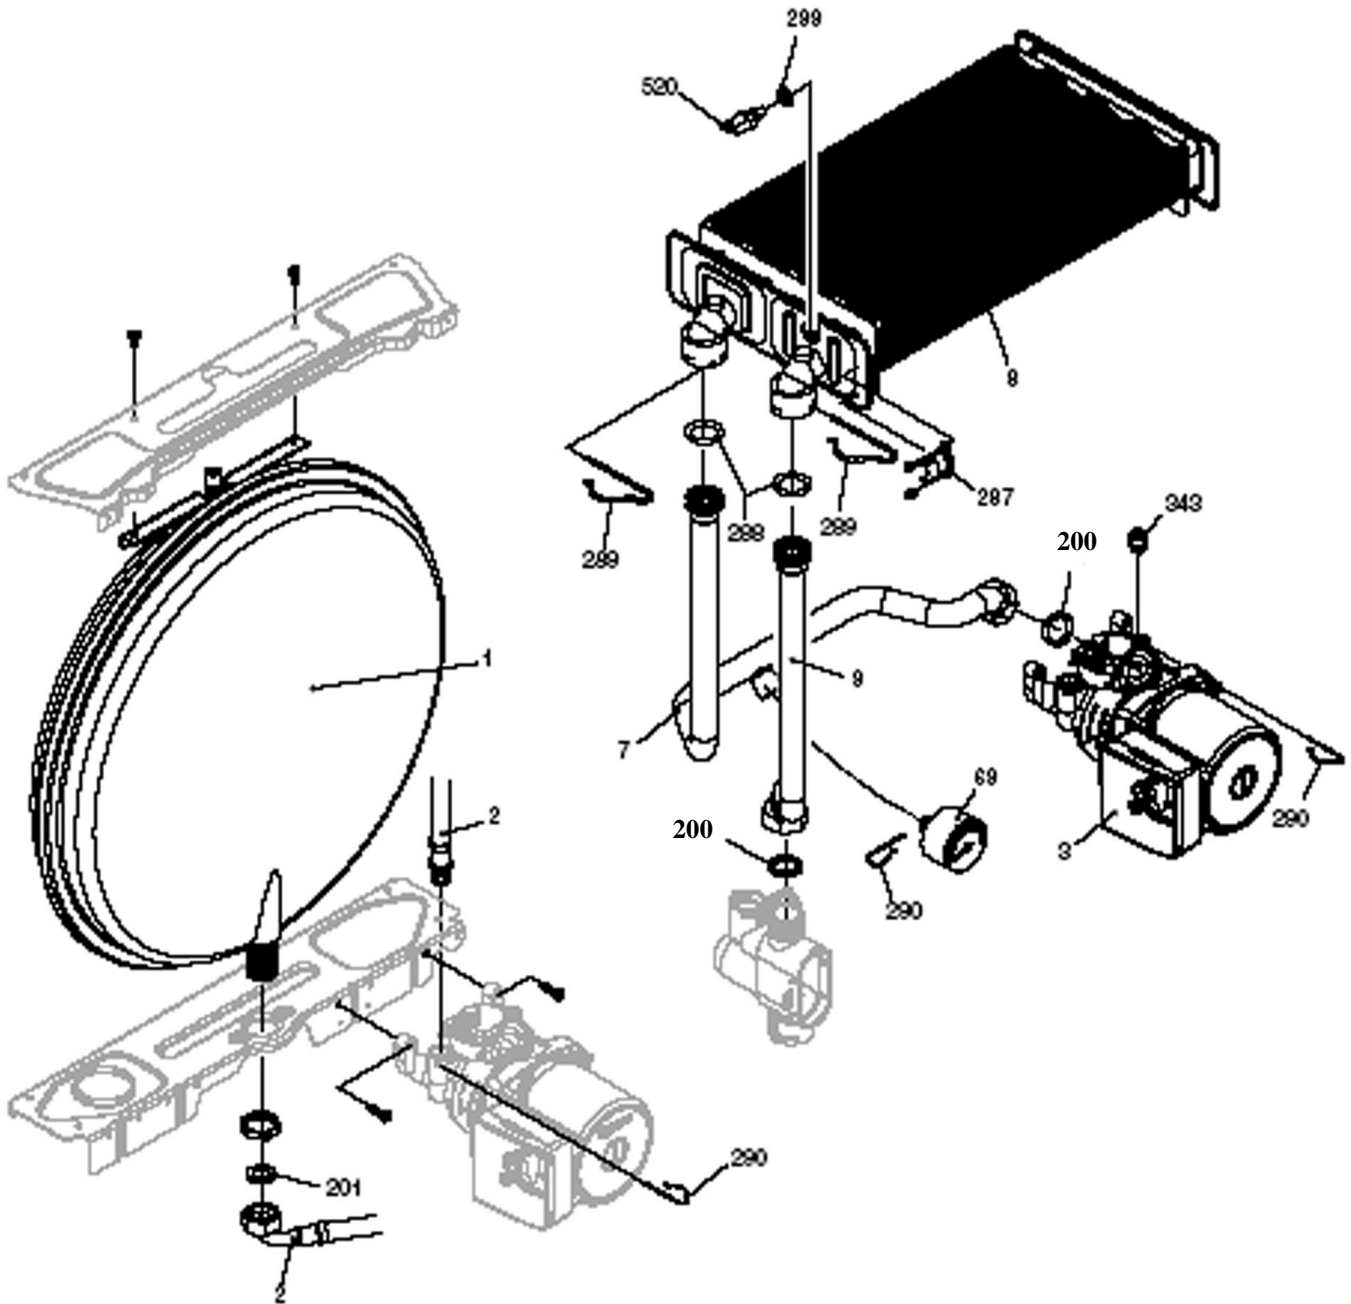

00022031

کد

1

شماره بازنگری

87/9/12

صفحه 7

نقشه انفجاری شופاژ  
Benessere Pro 28K

کد 00022031	نقشه انفجاری شوفاژ Benessere Pro 28K	
شماره بازنگری 1		
صفحه 8		