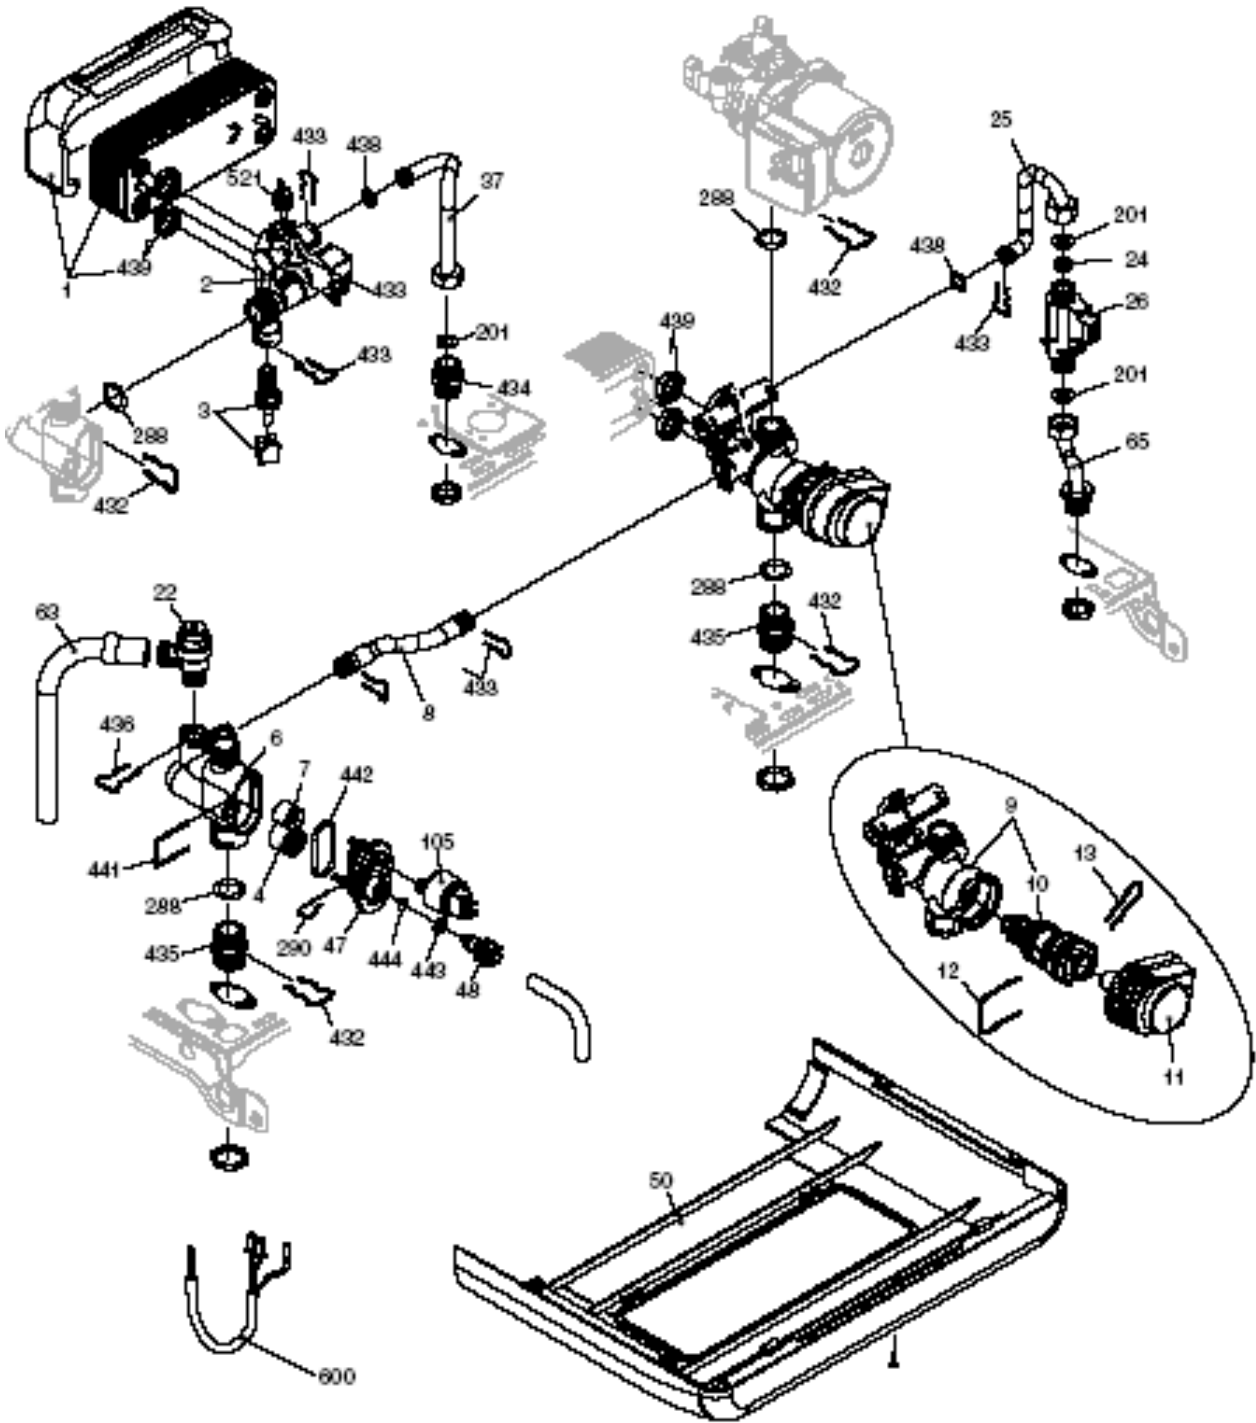

اجزاء مدار احتراق 1

12

اجزاء مدار احتراق 2

00022031

كد

1

شماره بازنگری

87/9/12

صفحه 3

نقشه انفجاری شופاژ  
Benessere Pro 28K

کد 00022031	نقشه انفجاری شופاژ Benessere Pro 28K	
شماره بازنگری 1		
صفحه 4		
87/9/12		

شماره	نام	کد قدیم	کد جدید	کد خرید
1	مجموعه پشٹی	55029070	-	-
	فریم راست	55063050	15001042	-
	فریم چپ	55063060	-	-
	صفحه نگهدارنده قطعات 24ki	55564050	15001135	20001295
	براکت نگهدارنده فوقانی	55063070	-	15001044
	براکت نگهدارنده تحتانی	55562010	-	15001122
	مجموعه درب محفظه برد	60029070	-	15001237
18	برد کنترل	29129220	-	20003795
20	محفظة برد	60029080	-	15001238
25	صفحه کنترل ( به همراه برد نمایشگر )	60029090	-	20004260
26	رویه	55029080	-	15001036
31	قاب صفحه کنترل	60029100	-	15001240
34	سپر حرارتی	55529010	15001104	-
104	خار فنری تخت رویه	24161815	-	20003706
226	ترانس جرقه زن	28429010	-	20003738
270	کابل برق ورودی	29129010	-	20003788
300	کابل ولتاژ پایین (ماژوله، ان تی سی مصرفی، فلوسویچ، پیل)	29129020	-	20003789
301	کابل تخت ( ارتباط بین برد کنترل و برد نمایشگر )	29129030	-	20003790
302	مجموعه ترمینال و سیم رابط (ترنسدیوسر، ترموستات خارجی، گرمایش از کف)	29129040	-	20005492
303	کابل تخت R.C	29129130	-	20005438

**توجه:** کابل تخت R.C بلااستفاده بوده و یک سر سوکت آن آزاد است.

00022031

کد

1

شماره بازنگری

87/9/12

صفحه 5

نقشه انفجاری شوفاژ  
Benessere Pro 28K

شماره	نام	کد قدیم	کد جدید	کد خرید
1	مغزی متحرك شیر پرکن	47118360	-	-
2	دسته شیرپرکن	60018320	15001204	20004071
3	پیچ چهار سو 8X3M	10018260	-	20003539
4	اورینگ شیر پرکن	22061290	-	20003671
5	واشر آببندی شیر پرکن	18361680	-	20003623
6	مهده شیر پرکن	47164020	-	-