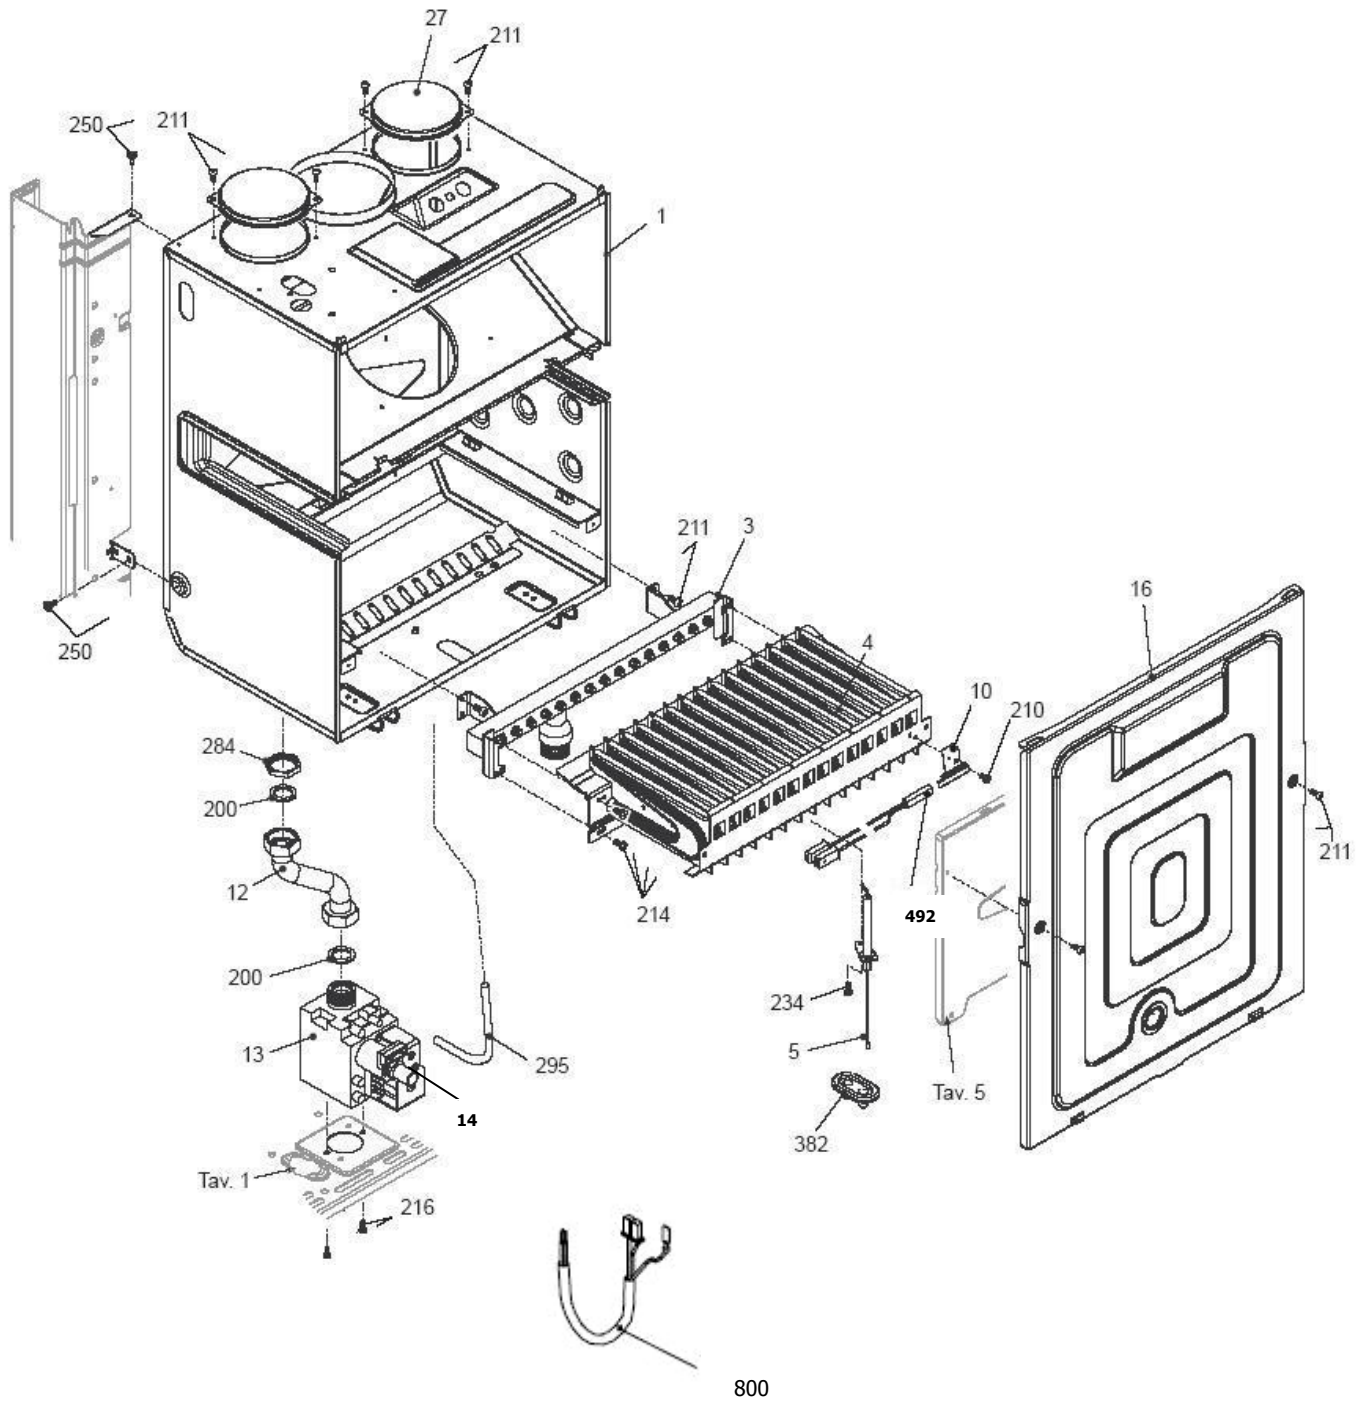

کد 00022033	نقشه انفجاری شופاژ Benessere Pro30Kis	
شماره بازنگری 0		
صفحه 11 1390/07/24		

شماره	نام	کد قدیم	کد جدید	کد خرید
1	مجموعه محفظه بسته	55529020	-	15001105
3	چندراهه مشعل	56129010	-	15001152
4	مجموعه مشعل	70229060	-	15001513
5	الکترو د جرقه زن	29161290	-	20003802
10	رابط ترموستات مشعل	55529030	-	-
12	لوله شیر گاز به مشعل	32129030	-	15000828
13	مجموعه کیت شیر گاز 24KI Sit 845	70561340	20001870	20001870
14	سولونوئید شیر گاز	70129020	-	20004156
16	مجموعه درب محفظه بسته	70229070	-	15001514
27	درپوش سوراخ هوای دودکش	60029060	-	-
200	واشر گاز بند	19061300	-	20003641
210	پیچ 6.5×3.9 St	10029010	-	-
211	پیچ 9.5×3.9 St	10061080	-	20003542
214	پیچ 9.5*4.2ST	10062260	-	20003550
216	پیچ 7*4M	10061310	-	-
234	پیچ 2.9* 9.5	10061110	-	-
250	پیچ سرواشری 9.5×3.9ST	10061090	-	20006380
284	مهبره جداکننده 4/3G 220BL	16117470	-	20003583
295	لوله سیلیکونی	65062010	-	-
382	هدایت کننده سیم ها به محفظه احتراق	65064080	-	20004147
492	ترموستات مشعل	28429080	-	20004304
800	کابل شیر گاز	29129150	-	20003794