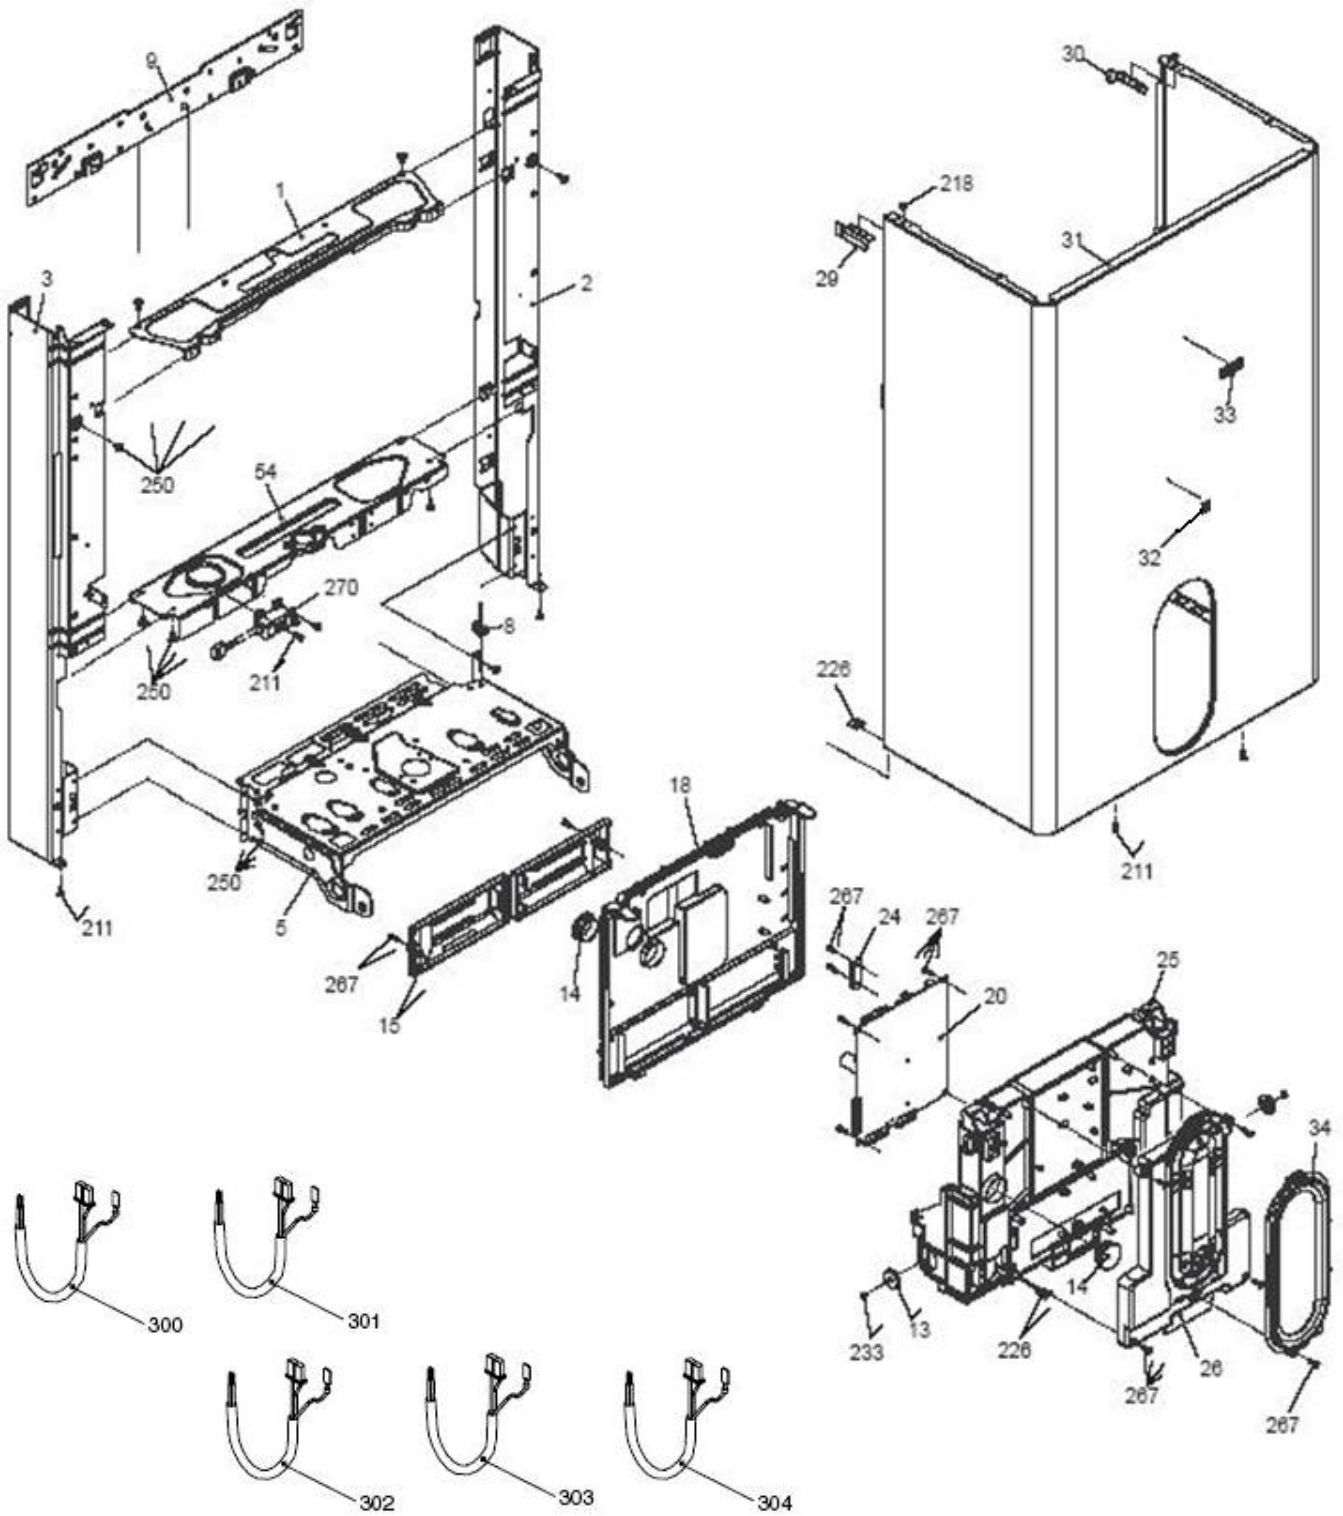

3

پشتی ، رویه ، اجزاء محفظه برد و صفحه درجات

6

اجزاء مدار هیدرولیک 1

9

اجزاء مدار هیدرولیک 2

11

اجزاء مدار احتراق 1

13

اجزاء مدار احتراق 2

کد	00022033
شماره بازنگری	0
صفحه	3
	1390/07/24

نقشه انفجاری شופاژ
Benessere Pro30Kis

کد 00022033	نقشه انفجاری شوقاژ Benessere Pro30Kis		
شماره بازنگری 0			
1390/07/24	صفحه 4		

شماره	نام	کد قدیم	کد جدید	کد خرید
1	براکت نگهدارنده فوقانی	55063070	-	15001044
2	فریم راست	55063050	15001042	-
3	فریم چپ	55063060	-	-
5	صفحه نگهدارنده قطعات 24ki	55564050	15001135	20001295
8	اتصال زمین پرچی	48061910	-	-
9	براکت نصب محصول	55029025	-	20000920
13	درپوش لولا kis30	60029220	-	20004081
14	درپوش دریچه تنظیم پتانسیومتر	60061735	-	20006301
15	درپوش اتصال برقی	60029230	-	15001250
18	درب محفظه برد	60029240	-	15001251
20	برد کنترل	29329010	-	20003838
24	بلوک اتصال زمین	29161885	-	-
25	محفظه برد	60029080	-	15001238
26	صفحه کنترل (به همراه برد نمایشگر)	60029090	-	20004260
29	براکت آویز چپ رویه	55061020	-	20004033
30	براکت آویز راست رویه	55061010	-	20004032
31	رویه	55329010	-	15001089
32	آرم محصول ki24	60061975	-	20006172
34	قاب صفحه کنترل	60029100	-	15001240
54	براکت نگهدارنده تحتانی	55562010	-	15001122
211	پیچ 9.5×3.9 St	10061080	-	20003542
218	میخ پرچ 7×3.2	24561480	-	-
226	خارفتنی تخت رویه	24161815	-	20003706
233	میخ پرچ 12×3.2	24561850	-	20003716
250	پیچ سرواشری 9.5×3.9ST	10061090	-	20006380
267	پیچ 12*3.5 st	10061860	-	20003546
270	ترانس جرقه زن	28429010	-	20003738
300	کابل برق ورودی	29129010	-	20003788
301	کابل ولتاژ پایین (ماژوله، ان تی سی مصرفی، فلوسویچ، پیل)	29129020	-	20003789
302	کابل تخت (ارتباط بین برد کنترل و برد نمایشگر)	29129030	-	20003790
303	مجموعه ترمینال و سیم رابط (ترنسدیوسر، ترموستات خارجی، گرمایش از کف)	29129040	-	20005492
304	کابل تخت R.C	29129130	-	20005438