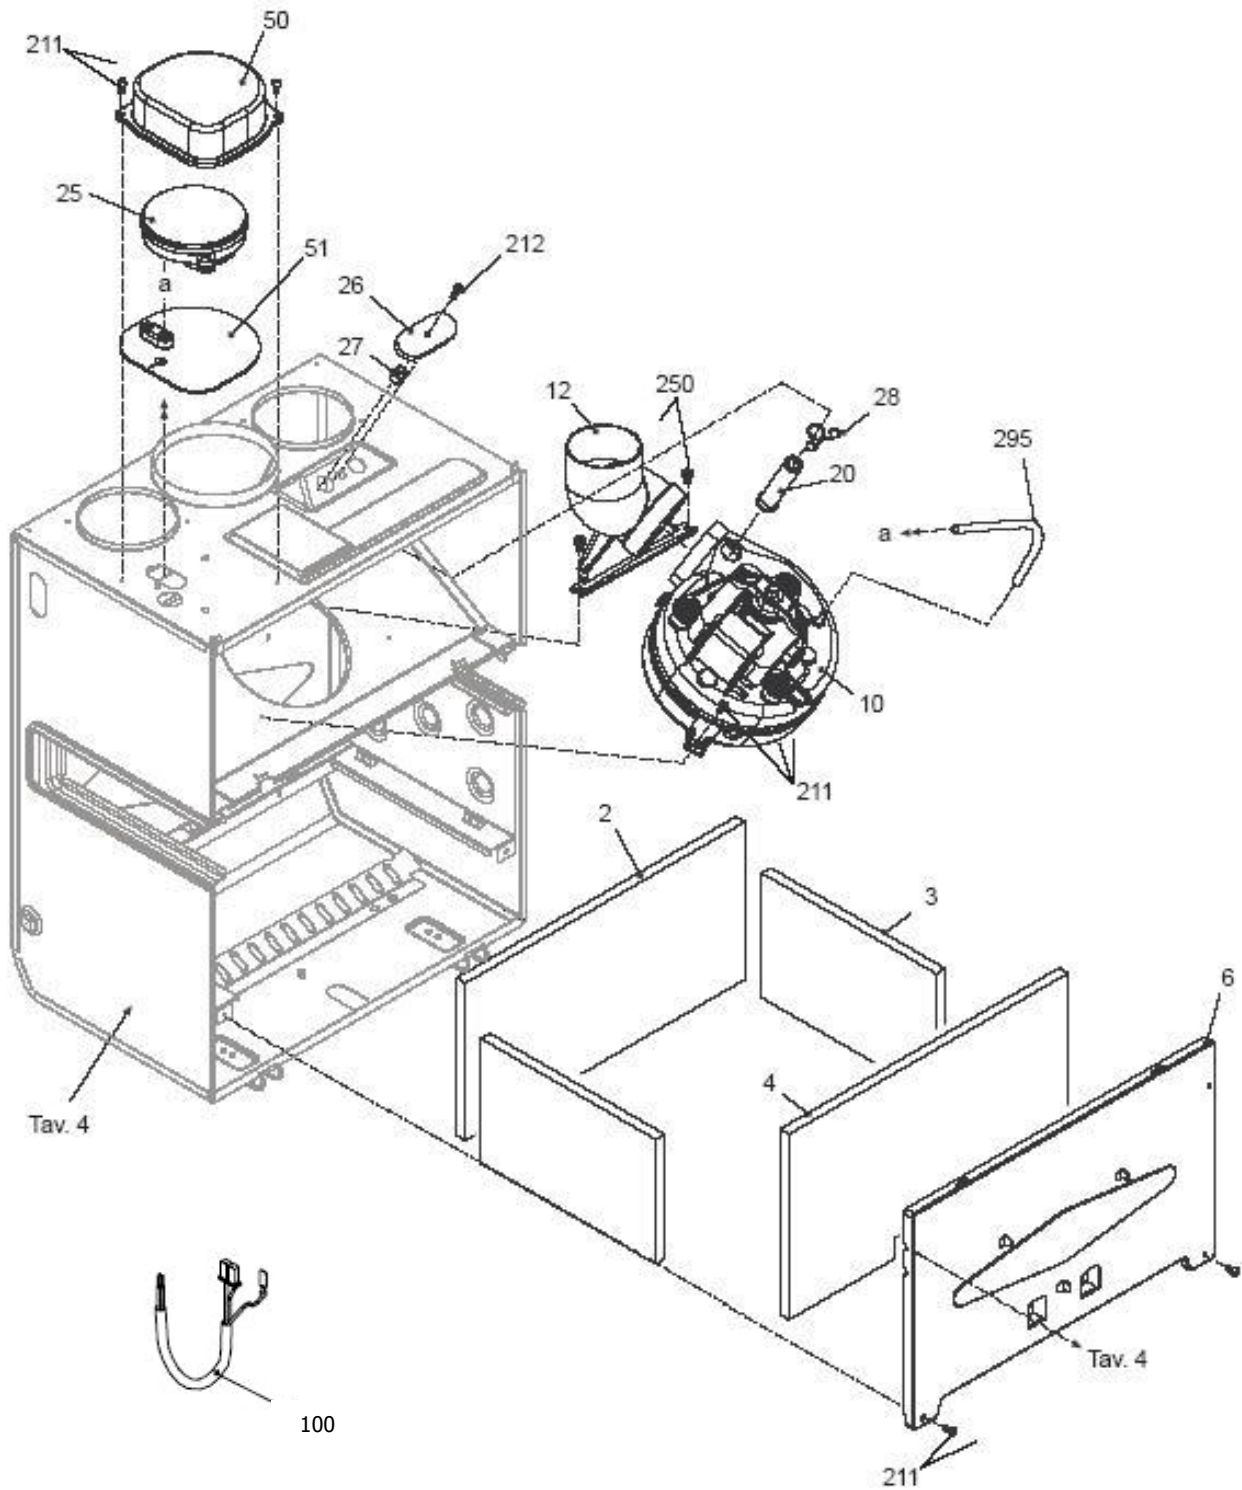

کد 00022033	نقشه انفجاری شופاژ Benessere Pro30Kis	
شماره بازنگری 0		
صفحه 13 1390/07/24		

شماره	نام	کد قدیم	کد جدید	کد خرید
2	صفحه نسوز عقبی	-	-	15003951
3	صفحه نسوز جانبی	-	-	15001665
4	صفحه نسوز جلویی	-	-	15003950
6	درب محفظه احتراق	55564120	15001137	15001137
10	فن	28729400	15000459	20007256
12	لوله رابط خروجی فن	55562060	-	15001124
20	لوله رابط تست دود	55562070	-	20004049
25	کلید فشار ایمنی دودکش	28429030	-	20003739
	کلید فشار ایمنی دودکش Pro30Kis سفید	-	15004698	20012110
26	درپوش سوراخ های بازدید دود و هوا kis24	55562020	-	20004048
27	نگهدارنده پیچ درپوش بازدید دود و هوا	10062030	-	20003549
28	فنر لوله رابط تست دود	43062040	-	20005385
50	درپوش کلید فشار ایمنی دودکش	60029010	-	20004313
51	واشر درپوش کلید فشار ایمنی دودکش	18329010	-	20003611
100	کابل محفظه احتراق	29129060	-	15000653
211	پیچ 9.5×3.9St	10061080	-	20003542
212	پیچ 13×3.9St	10061490	-	20003545
250	پیچ سرواشری 9.5×3.9ST	10061090	-	20006380
295	لوله سیلیکونی	65062010	-	-