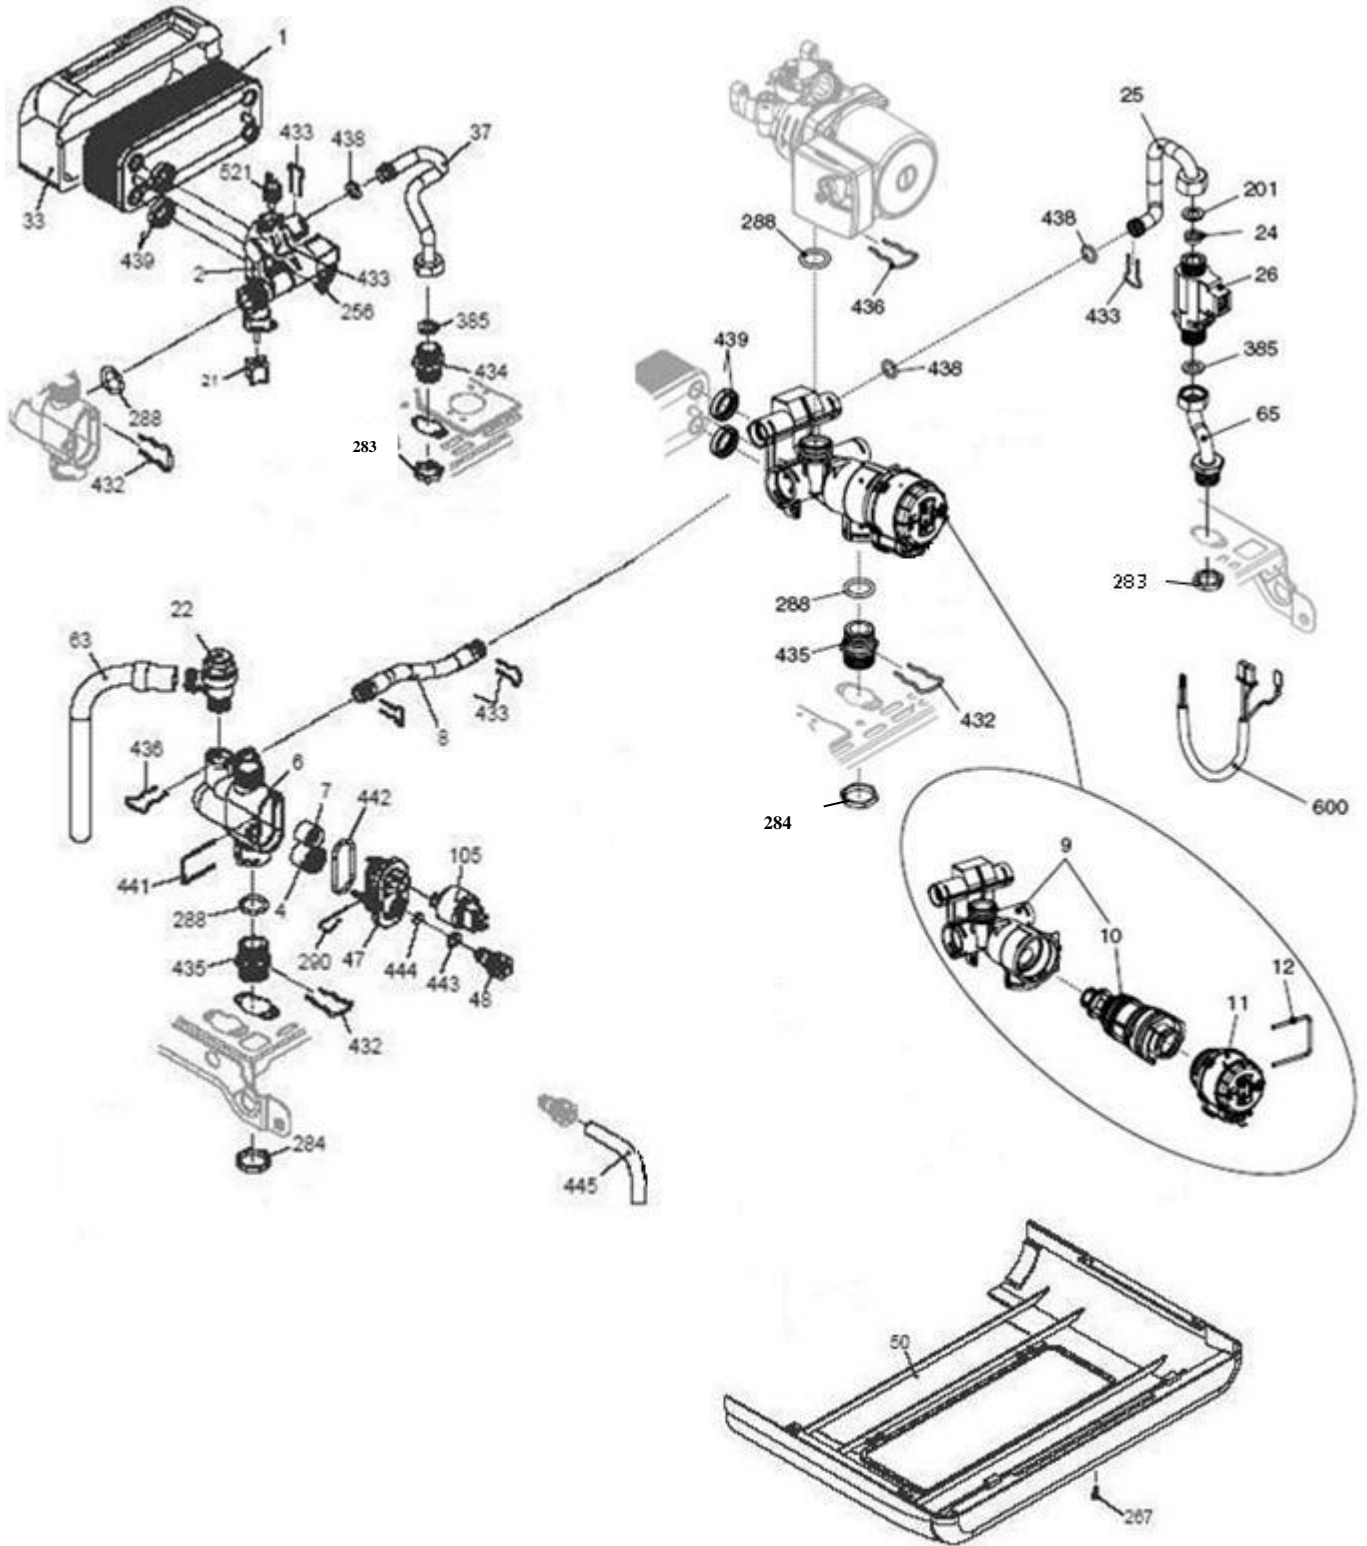

00022033	کد
0	شماره بازنگري
1390/07/24	صفحه 5

نقشه انفجاری شوقاژ
Benessere Pro30Kis