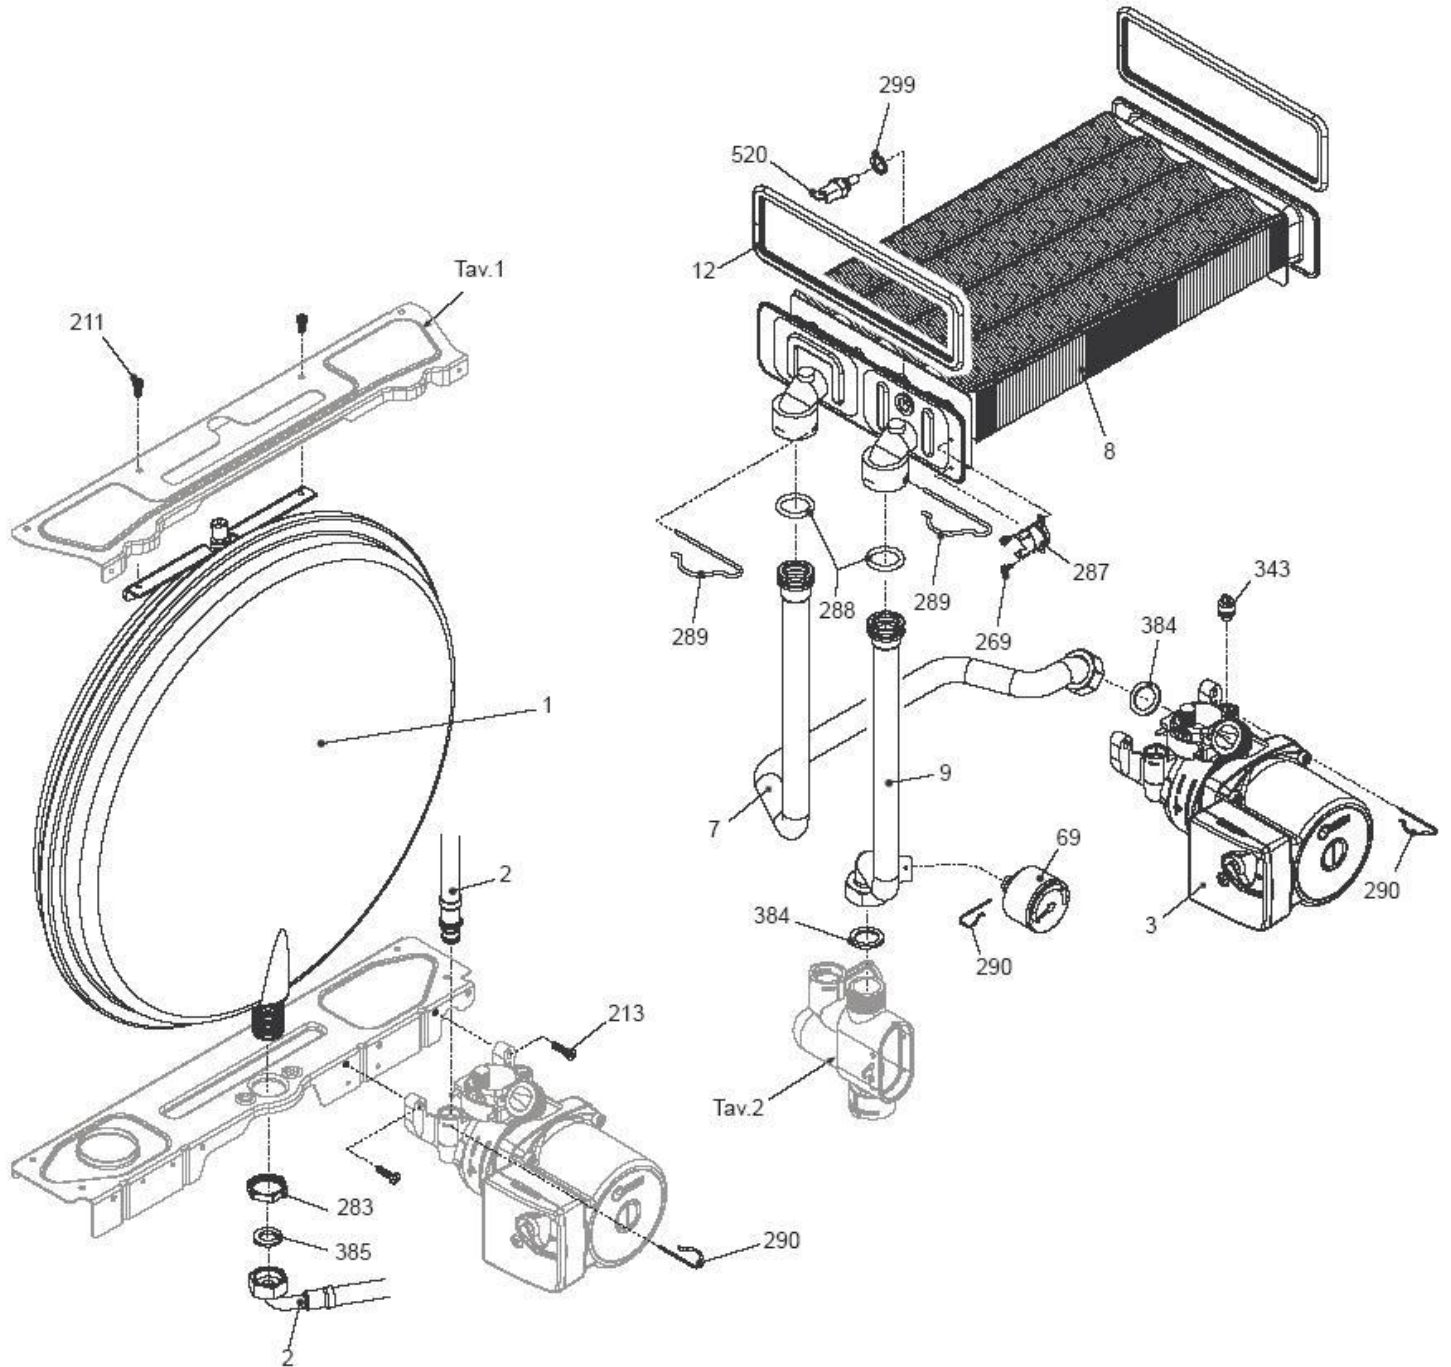

کد 00022033	نقشه انفجاری شופاژ Benessere Pro30Kis	
شماره بازنگری 0		
صفحه 9		
1390/07/24		

شماره	نام	کد قدیم	کد جدید	کد خرید
1	منبع انبساط	70461070	-	20004197
2	شیلنگ منبع انبساط ایتیمما	-	-	15004455
3	پمپ سیرکولاتور	29429010	-	-
		-	-	20008107
		-	-	20008360
		-	15001236	20005498
7	لوله برگشت گرمایش	32129120	-	15000833
8	مبدل حرارتی اصلی (فقط مبدل اصلی طرح قدیم)	-	-	20009503
	مبدل حرارتی اصلی جدید (فقط مبدل اصلی طرح جدید)	-	-	20009505
9	لوله رفت گرمایش	32129130	-	15000834
12	فشار سنچ عقربه ای	28329010	-	20003726
69	واشر گازبند 2*17*24	19061300	-	20003641
211	واشر آب بند 2*11*18.5	18361640	-	20003622
213	کلید حرارتی محدودکننده دما	28461450	-	20003740
269	اورینگ آب بندی پنج راهه	22061250	-	20003669
283	خار فنری شیلنگ (خار فنری مبدل قدیم)	24161225	-	20003703
	خار فنری مبدل جدید	24164040	-	20003709
287	خار فنری شیلنگ منبع انبساط	24161245	-	20003705
288	واشر سنسور دمای لوله آبگرم	18061470	-	20003590
289	درپوش پلاستیکی پمپ	60029170	-	20004080
290	سنسور دما (قرمز)	29061450	-	20003766