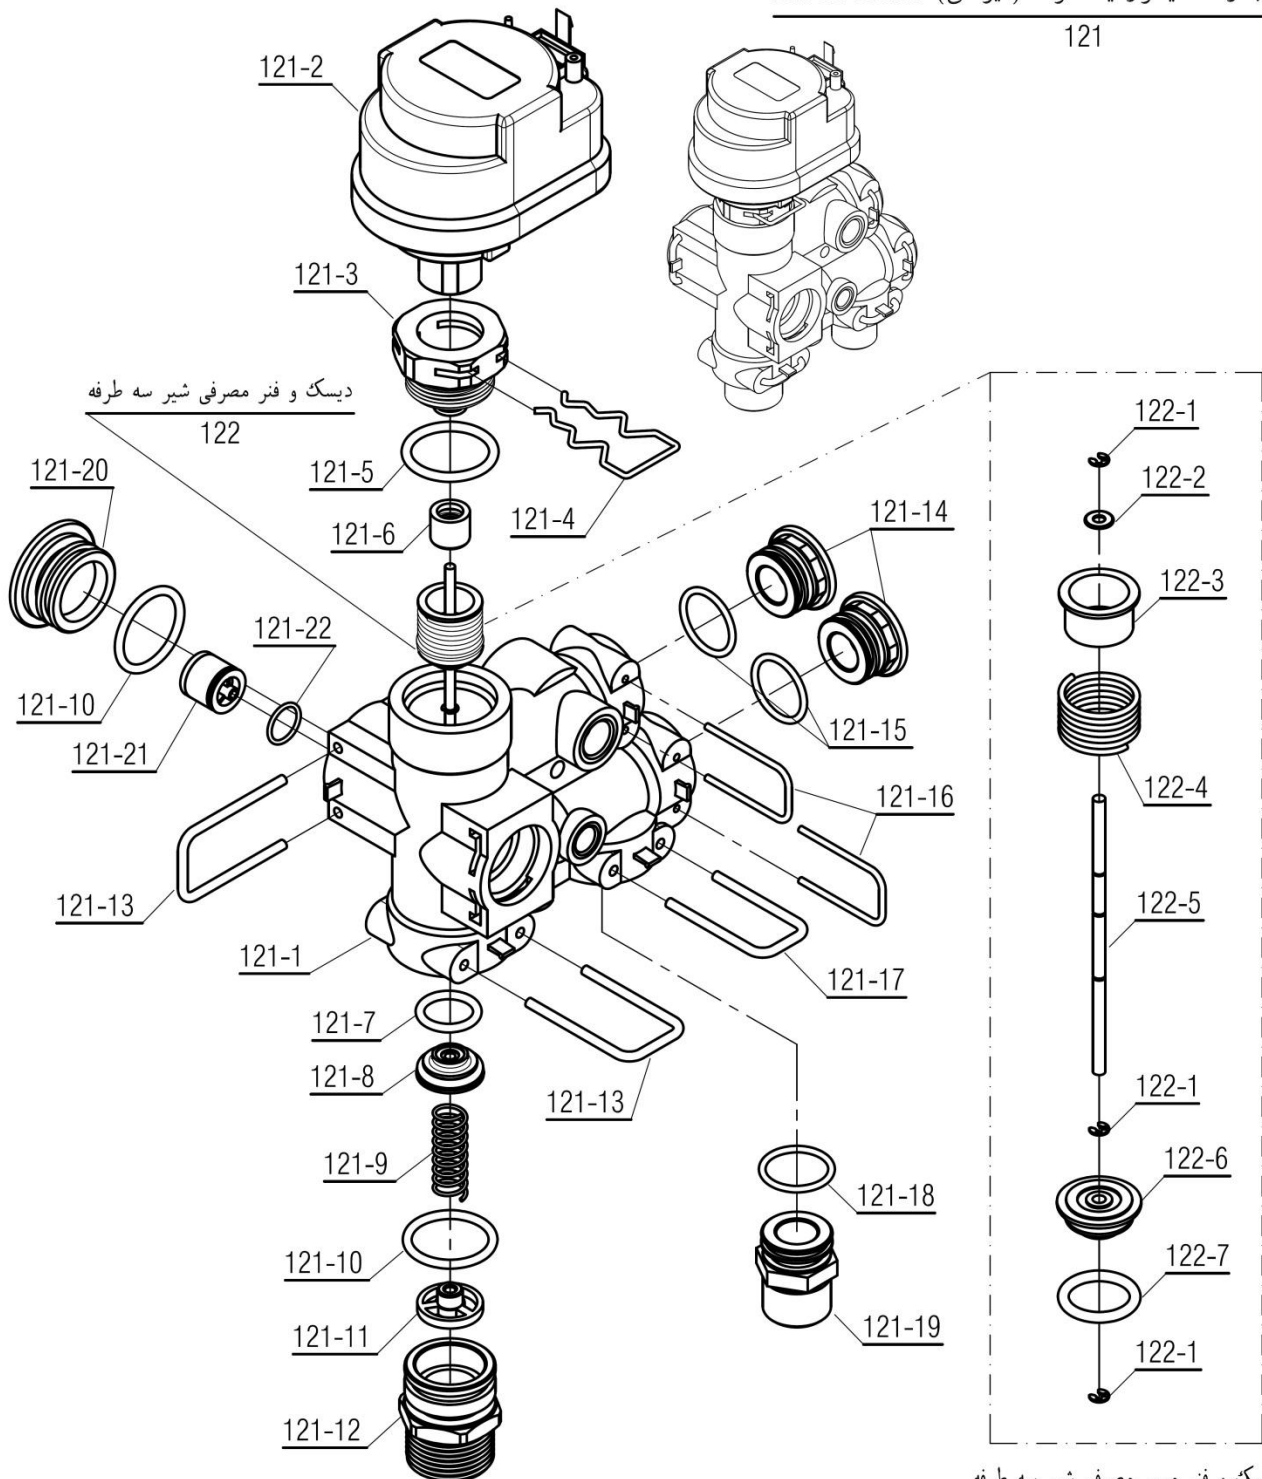

نقشه انفجاری شופاژ

عنوان

Bita 26 Sealed

تعداد	کد خرید	کد جدید	کد قدیم	نام	شماره
-	-	20009497	-	مجموعه شاسی و منبع انبساط Bita22Open	100
1	20001132	20001132	55318200	فریم راست CV424i	1-100
1	20001134	20001134	55318210	فریم چپ CV424i	2-100
1	20001261	20001261	55561100	براکت نگهدارنده فوقانی KI24	3-100
1	20001262	20001262	55561110	براکت نگهدارنده تحتانی KI24	4-100
1	20004197	20011853	-	منبع انبساط جدید با لوله 8/3 Bita22Open	5-100
2	20012296	20007419	-	اتصال پلاستیکی فوقانی منبع انبساط	6-100
8	20006380	15000069	10061090	پیچ سرواشری St3.9x9.5	7-100
4	20003546	15000079	10061865	پیچ چهارسوی x12 24KIS3.5	8-100
2	20012297	20007420	-	اتصال پلاستیکی تحتانی منبع انبساط	9-100

شرکت توسعه‌های ایجا

نقشه انفجاری شופاژ

عنوان

Bita 26 Sealed

مجموعه هیدرولیک رفت (ایرانی) Bita 22 Sealed

121

دیسک و فنر مسیر مصرفی شیر سه طرفه

Material No. 30001332	واحد تحقیق و توسعه شوفاژ		  شرکت توسعهات ایجا
Old Material No.			
شماره بازنگری 0			
99.09.15	صفحه 13	نقشه انفجاری شوفاژ Bita 26 Sealed	