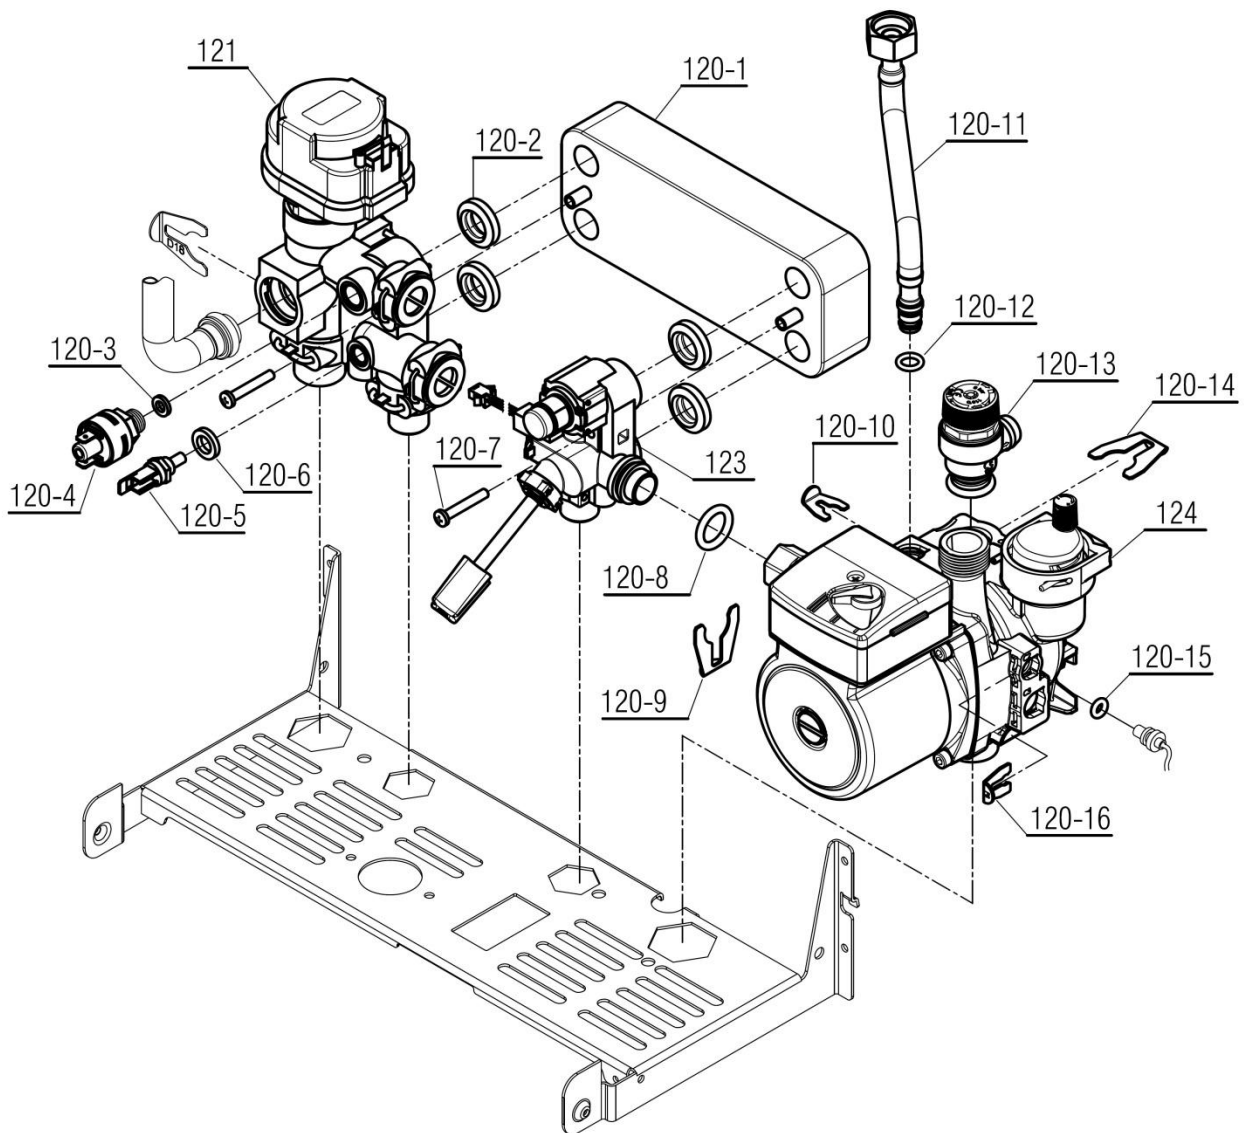

Material No. 30001332

Old Material No.

شماره بازنگری 0

99.09.15

صفحه 10

واحد تحقیق و توسعه شופاژ

bita

شرکت توسعه‌های ایچا

نقشه انفجاری شופاژ

عنوان

Bita 26 Sealed

مجموعه مدار هیدرولیک Bita 26 Sealed

120

Material No. 30001332	واحد تحقیق و توسعه شوفاژ		
Old Material No.			
شماره بازنگری 0			
99.09.15	صفحه 11	عنوان نقشه انفجاری شوفاژ Bita 26 Sealed	

شماره	نام	کد قدیم	کد جدید	کد خرید	تعداد	120
120-1	مبدل صفحه ای Bita 26 Sealed	-	15003979	20012369	1	مجموعه مدار هیدرولیک شوفاژ Bita 26 Sealed (هیدرولیک ایرانی)
120-2	cv424i مبدل صفحه ای واشر	18318020	15000182	20005395	4	
120-3	واشر نوپرس 6x112x	19051360	20000094	20003638	1	
120-4	کلید ایمنی حداقل فشار آب شوفاژ Bita 22 Sealed	-	15003485	20009630	1	
120-5	Bita 22 Sealed آبگرم مصرفی NTC	-	15003731	20009629	1	
120-6	NTC بندی واشر آب	-	20008239	20003590	1	
120-7	Bita 22 Sealed اتصال مبدل صفحه ای M5 پیچ	-	15003493	20009634	2	
120-8	Bita 22 sealed 4x اورینگ 17	-	15003551	20009616	1	
120-9	D21 فنری خار	-	20010185	20009631	1	
120-10	خار فنری کلید فشار آب CV424i	24018040	20000108	20005530	1	
120-11	Bita 22 Sealed G3/8 منبع انبساط شیلنگ	-	15004579	20012075	1	
120-12	Bita شیلنگ منبع انبساط 6.9x2.1 اورینگ	-	15004031	20010200	1	
120-13	شیر اطمینان Bita 22 Sealed	-	15003487	20009633	1	
120-14	شیر اطمینان خار فنری Parma22Rsi	-	20009495	20004270	1	
120-15	Bita 5*2.8 مانومتر اورینگ	-	15004289	20004511	1	
120-16	مانومتر خار فنری	24018010	20000105	20004505	1	
121	مجموعه هیدرولیک رفت Bita 22 Sealed	-	20010371	-	1	
123	Sealed Bita 24 مجموعه هیدرولیک برگشت	-	20011093	-	1	
124 *	Bita 22 Sealed Electrogen پمپ شوفاژ مجموعه	-	15004094	-	1	
	Bita 22 Sealed پمپ شوفاژ مجموعه	-	20011863	-	1	

در تولید شوفاژهای بیتا از دو مدل پمپ استفاده می شود.