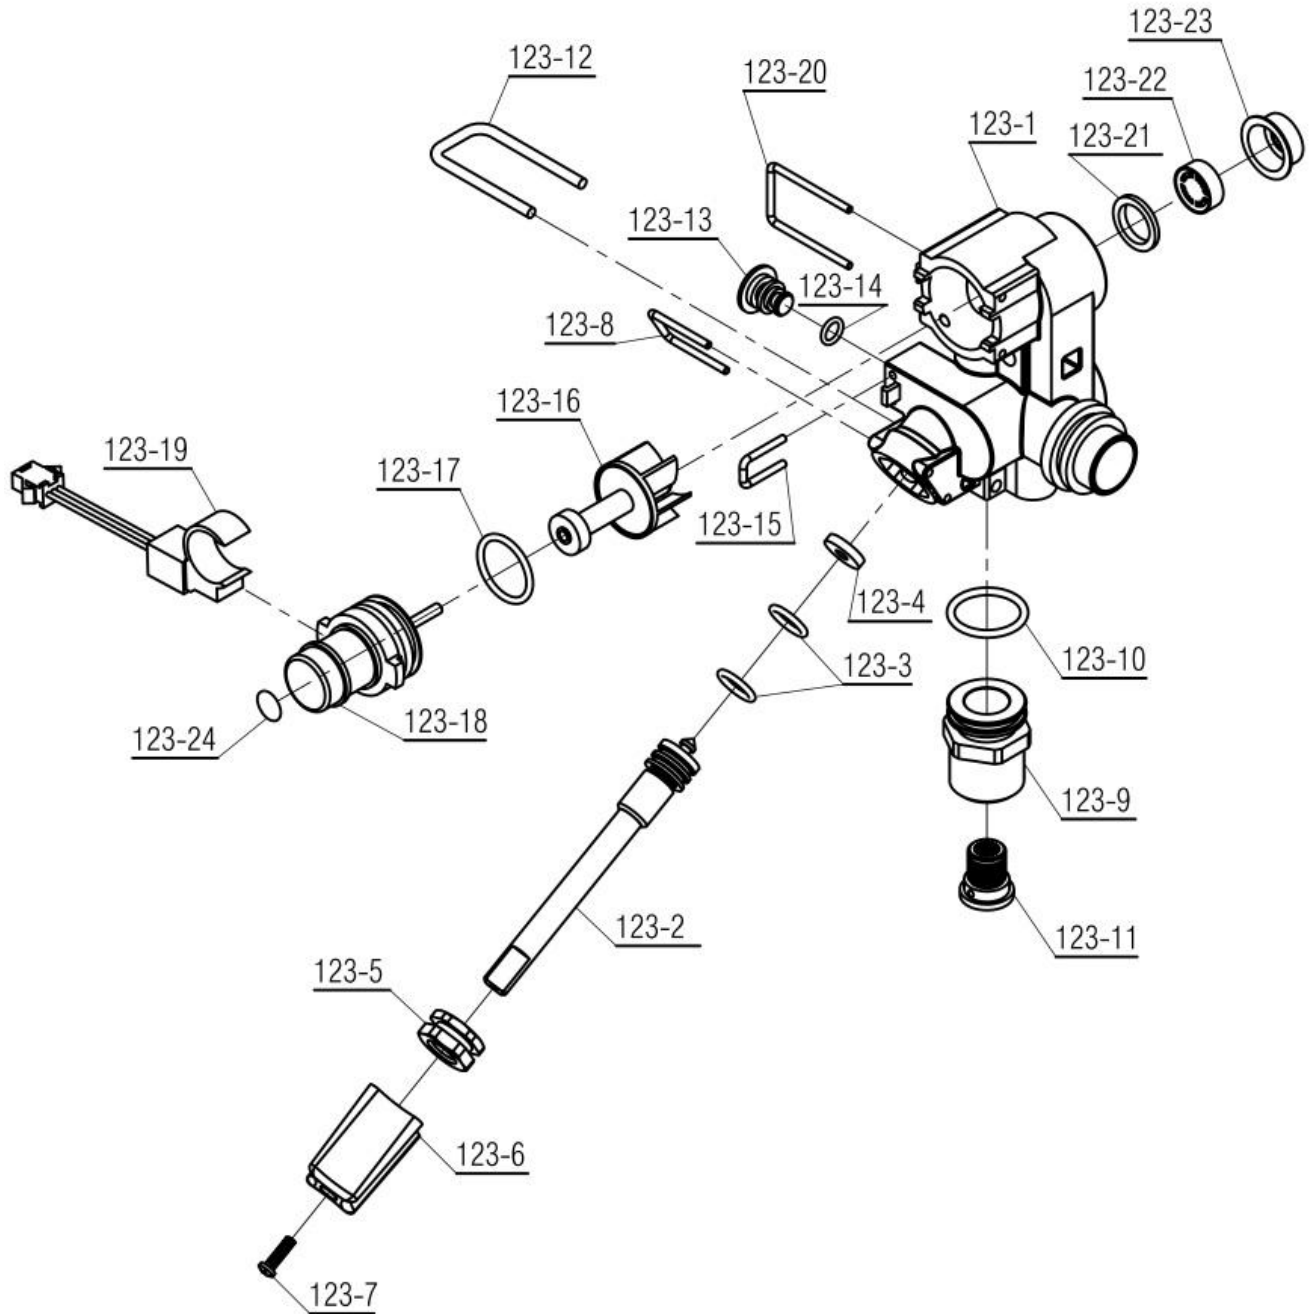

Material No. 30001332	واحد تحقیق و توسعه شوفاژ	 شرکت توسعه‌های ایجا
Old Material No.		
شماره بازنگری 0		
99.09.15	صفحه 14	
نقشه انفجاری شوفاژ		عنوان
Bita 26 Sealed		

مجموعه هیدرولیک برگشت (ایرانی) Bita 24 Sealed

123