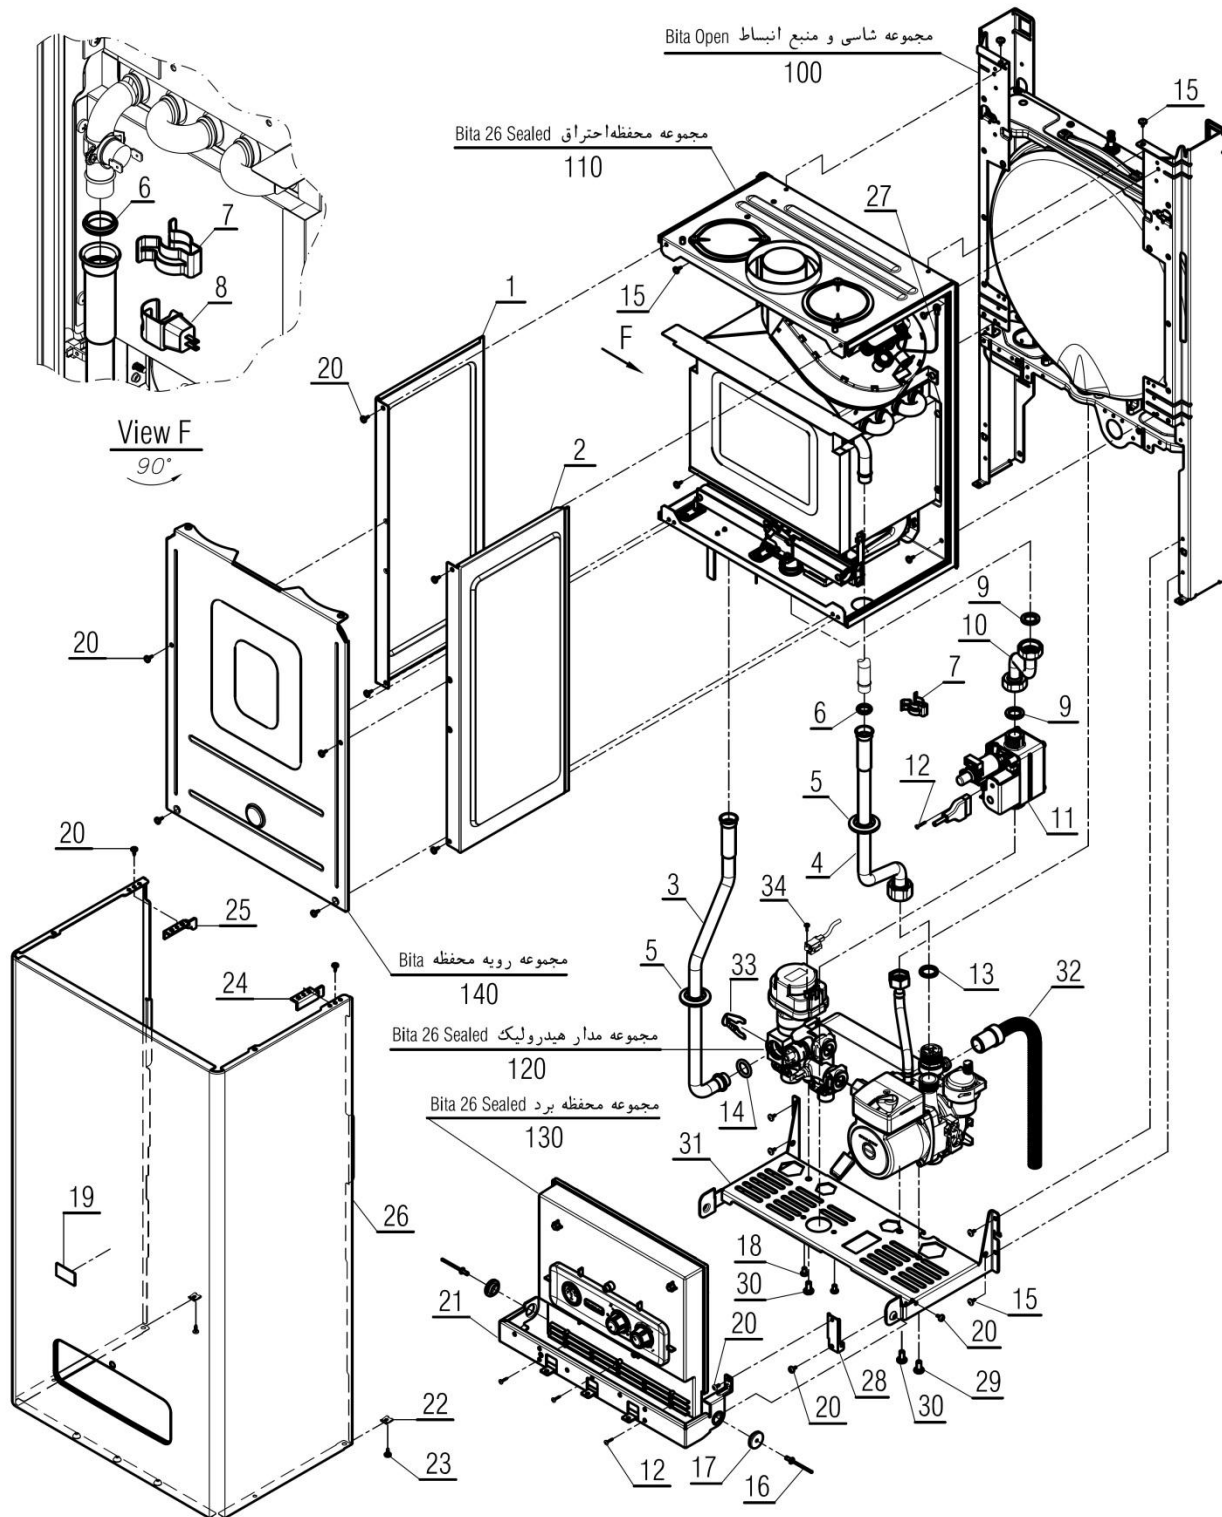

Material No. 30001332

Old Material No.

شماره بازنگری 0

99.09.15

صفحه 3

واحد تحقیق و توسعه شوفاژ

bita

شرکت توسعه‌های بیتا

نقشه انفجاری شوفاژ

عنوان

Bita 26 Sealed

Material No. 30001332	واحد تحقیق و توسعه شوفاژ	 شرکت توسعهات ایجا
Old Material No.		
شماره بازنگری 0		
99.09.15	صفحه 4	
نقشه انفجاری شوفاژ		عنوان
Bita 26 Sealed		

شماره	نام	کد قدیم	کد جدید	کد خرید	تعداد
1	دیواره چپ محفظه بسته cv424s	55518220	20001177	20001177	1
2	دیواره راست محفظه بسته cv424s	55518120	20001170	20001170	1
3	لوله رفت گرمایش Bita 24 Sealed	-	20008909	20009664	1
4	لوله برگشت گرمایش Bita 24 Sealed	-	20008910	20009665	1
5	درزبند لوله مبدل قطر 18	65018050	15001423	20004292	2
6	واشر مبدل cv424i	22018070	15000250	20004265	2
7	PARMA I بست فنری مبدل	-	15002362	20007435	2
8	NTC مدار گرمایش (Bita 22 sealed CNE(kuki	-	15003730	20009613	1
9	واشر نوپرس x18x2 BN324i24	19018010	20000093	20003637	2
10	Sealed Bita 26 لوله شیر گاز	-	20009880	-	1
11	شیر گاز Erco	-	15003580	20009614	1
12	پیچ چهارسوی KI24 St3.5x12	10061865	15000079	20003546	4
13	واشر گازبند x16.5x2 24KI24	19061305	20000100	20003641	1
14	اورینگ x417 Bita 22 Sealed	-	15003551	20009616	1
15	پیچ سرواشری St3.9x9.5 24KI	10061090	15000069	20006380	10
16	میخ پرچ KI24 12x2.3	24561855	15000366	20003716	2
17	درپوش لولا KI24	60061795	15001304	20004102	2
18	پیچ چهارسو M4x8 زرد 120	10000870	15000047	20003536	2
19	برجسب کریستالی لوگوی Bita	-	40001893	-	1
20	پیچ چهارسو نوک تخت ST x9.54.2 زرد B4115 48	10055010	15000058	20006520	13
21	براکت نگهدارنده محفظه برد BN324i	55518140	20001173	20001173	1
22	خار فنری تخت رویه KI24	24161815	15000339	20003706	2
23	پیچ x133.9 سرخزینه KI24	10061130	15000073	20003543	2
24	براکت آویز راست رویه	55061010	20001000	20004032	1
25	براکت آویز چپ رویه	55061020	20001002	20004033	1
26	Sealed Bita 22 رویه رنگ شده شوفاژ	-	20009071	20009071	1
27	سیم اتصال بدنه فن Bita	-	20011294	-	1
28	رابط صفحه نگهدارنده قطعات BN324i	55018310	20000917	-	1
29	پیچ مجرای بازدید گاز آبگرمکن B3115 M5x8	10053030	15000056	20003540	1
30	پیچ شوفاژ M6x8 Bita 22 Sealed	-	15003727	20009615	2
31	صفحه نگهدارنده قطعات Bita 24 Sealed	-	20010353	-	1
32	لوله شیر اطمینان Optima24KI	32164075	15000878	15000878	1
33	خار فنری شیر اطمینان Parma22Rsi	-	20009495	20004270	1
34	پیچ چهارسو st2.9x9.5 کروماته زرد 120	10131420	15000123	-	1
100	مجموعه شاسی و منبع انبساط Bita22open	-	20009497	-	1
110	مجموعه محفظه احتراق Bita 26 Sealed	-	20009933	-	1
120	مجموعه مدار هیدرولیک Bita 26 Sealed	-	20009932	-	1
130	مجموعه محفظه برد Sealed Bita 26	-	20009934	-	1
140	مجموعه رویه محفظه Bita	-	20010222	-	1