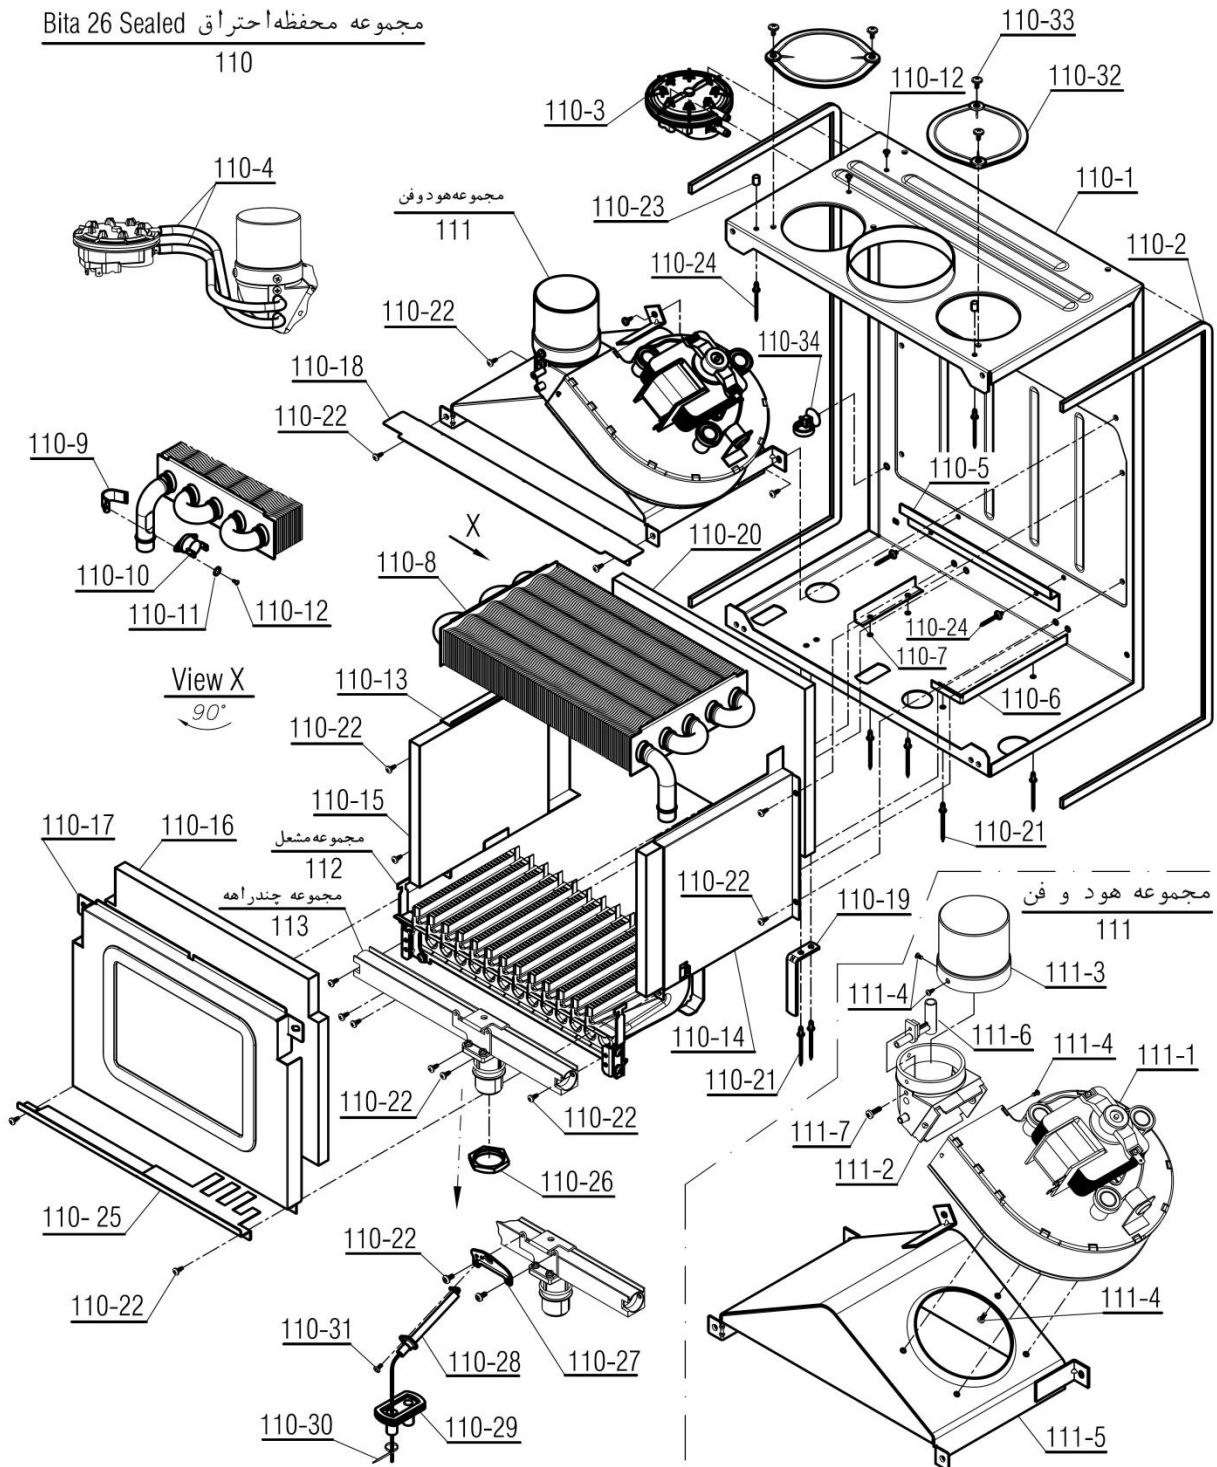

Material No. 30001332

Old Material No.

شماره بازنگری 0

99.09.15

صفحه 6

واحد تحقیق و توسعه شوفاژ

bita

شرکت توسعه‌های بیتا

نقشه انفجاری شوفاژ

عنوان

Bita 26 Sealed

مجموعه محافظه احتراق Bita 26 Sealed