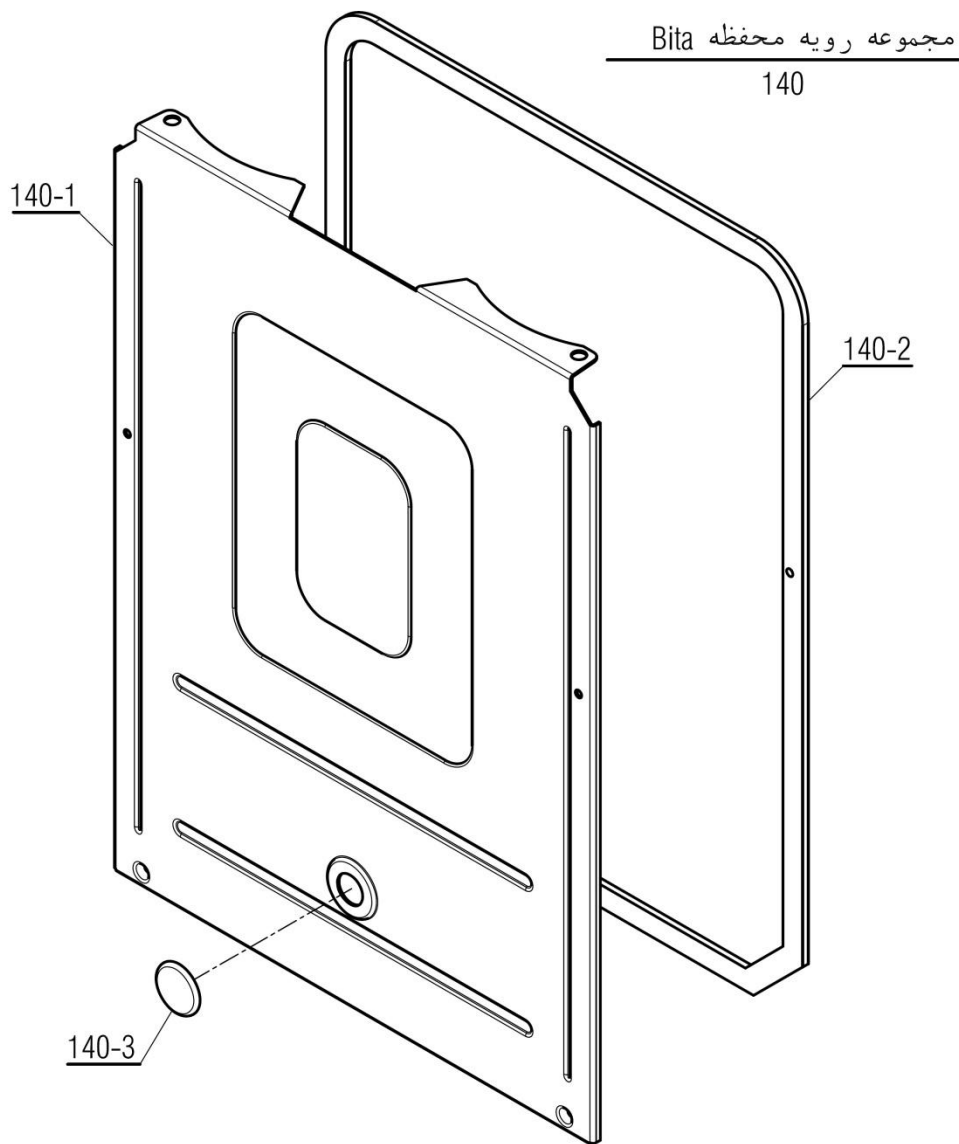

Material No. 30001332	واحد تحقیق و توسعه شופاژ	
Old Material No.		
شماره بازنگری 0		
99.09.15	صفحه 19	
نقشه انفجاری شופاژ Bita 26 Sealed		عنوان

تعداد	کد خرید	کد جدید	کد قدیم	نام	شماره
-	-	20010222	-	مجموعه رویه محفظه Bita	140
1	20002748	20002748	-	درب محفظه بسته CV	1-140
(m1.5)1	-	15003447	-	ابردرزبند در محفظه Parma22rsi	2-140
1	20012313	15002920	-	درپوش سیلیکونی بازدید شعله Parma22RSi	3-140