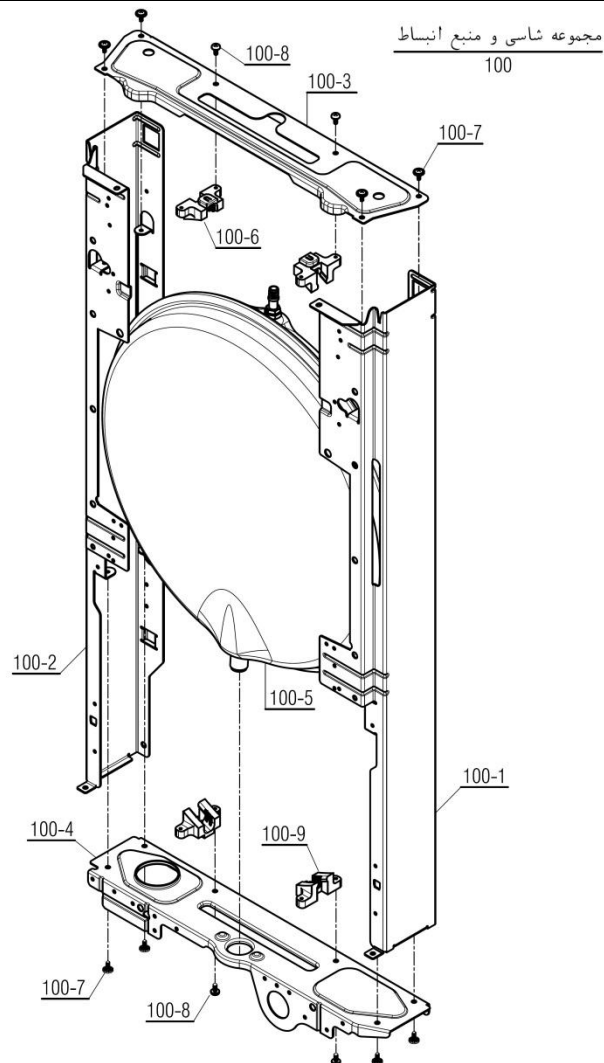

نقشه انفجاری شופاژ

عنوان

Bita 26 Sealed

تعداد	کد خرید	کد جدید	کد قدیم	نام	شماره
-	-	20009497	-	مجموعه شاسی و منبع انبساط Bita22Open	100
1	20001132	20001132	55318200	فریم راست CV424i	1-100
1	20001134	20001134	55318210	فریم چپ CV424i	2-100
1	20001261	20001261	55561100	براکت نگهدارنده فوقانی KI24	3-100
1	20001262	20001262	55561110	براکت نگهدارنده تحتانی KI24	4-100
1	20004197	20011853	-	منبع انبساط جدید با لوله 8/3 Bita22Open	5-100
2	20012296	20007419	-	اتصال پلاستیکی فوقانی منبع انبساط	6-100
8	20006380	15000069	10061090	پیچ سرواشری St3.9x9.5	7-100
4	20003546	15000079	10061865	پیچ چهارسوی x12 24KIS3.5	8-100
2	20012297	20007420	-	اتصال پلاستیکی تحتانی منبع انبساط	9-100