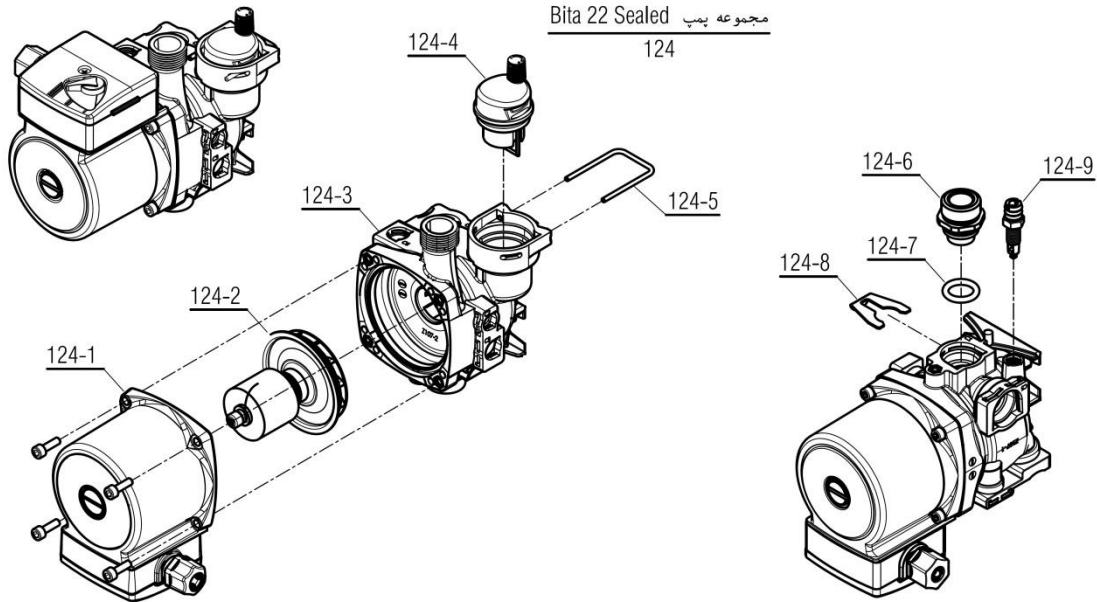

Material No. 30001332	واحد تحقیق و توسعه شوفاژ	 شرکت توسعهات ایچا
Old Material No.		
شماره بازنگری 0		
99.09.15	صفحه 16	
نقشه انفجاری شوفاژ		عنوان
Bita 26 Sealed		

تعداد	کد خرید	کد جدید	نام	124
-	-	15004094	-	مجموعه پمپ شوفاژ 22 Bita Sealed Electrogen
1	20009640	15004651	-	استاتور پمپ Bita 22 Sealed
1	20009641	15004652	-	روتور پمپ Bita 22 Sealed
1	20009642	15004419	-	مجموعه هوزینگ پمپ Bita 22 Sealed
1	20012081	15004681	-	شیر هواگیری پمپ Bita 22 Sealed
1	20012079	15004653	-	خار فنی شیر هواگیری Bita 22 Sealed
1	20009643	20010186	-	مغزی 3/4 پمپ Bita 22 Sealed
1	20009616	15003551	-	اورینگ x417 Bita 22 sealed
1	20004270	20009495	-	خار فنی شیر اطمینان Parma22Rsi
1	20012080	15004654	-	شیر تخلیه Bita 22 Sealed
-	-	20011863	-	مجموعه پمپ شوفاژ Bita22 Sealed
تعداد	کد خرید	کد جدید	نام	124
1	20009640	20012078	-	مجموعه استاتور پمپ Bita22Sealed
1	20009641	15004709	-	روتور پمپ Parma22Rsi
1	20009642	15004462	-	مجموعه هوزینگ پمپ Parma22Rsi
1	20009645	15003874	-	شیر هواگیری پمپ Bita 22 Sealed
1	20009646	15003875	-	خار فنی شیر هواگیری Bita 22 Sealed
1	20009643	20010186	-	مغزی 3/4 پمپ Bita 22 Sealed
1	20009616	15003551	-	اورینگ x417 Bita 22 sealed
1	20004270	20009495	-	خار فنی شیر اطمینان Parma22Rsi
1	20009647	15003876	-	شیر تخلیه Bita 22 Sealed