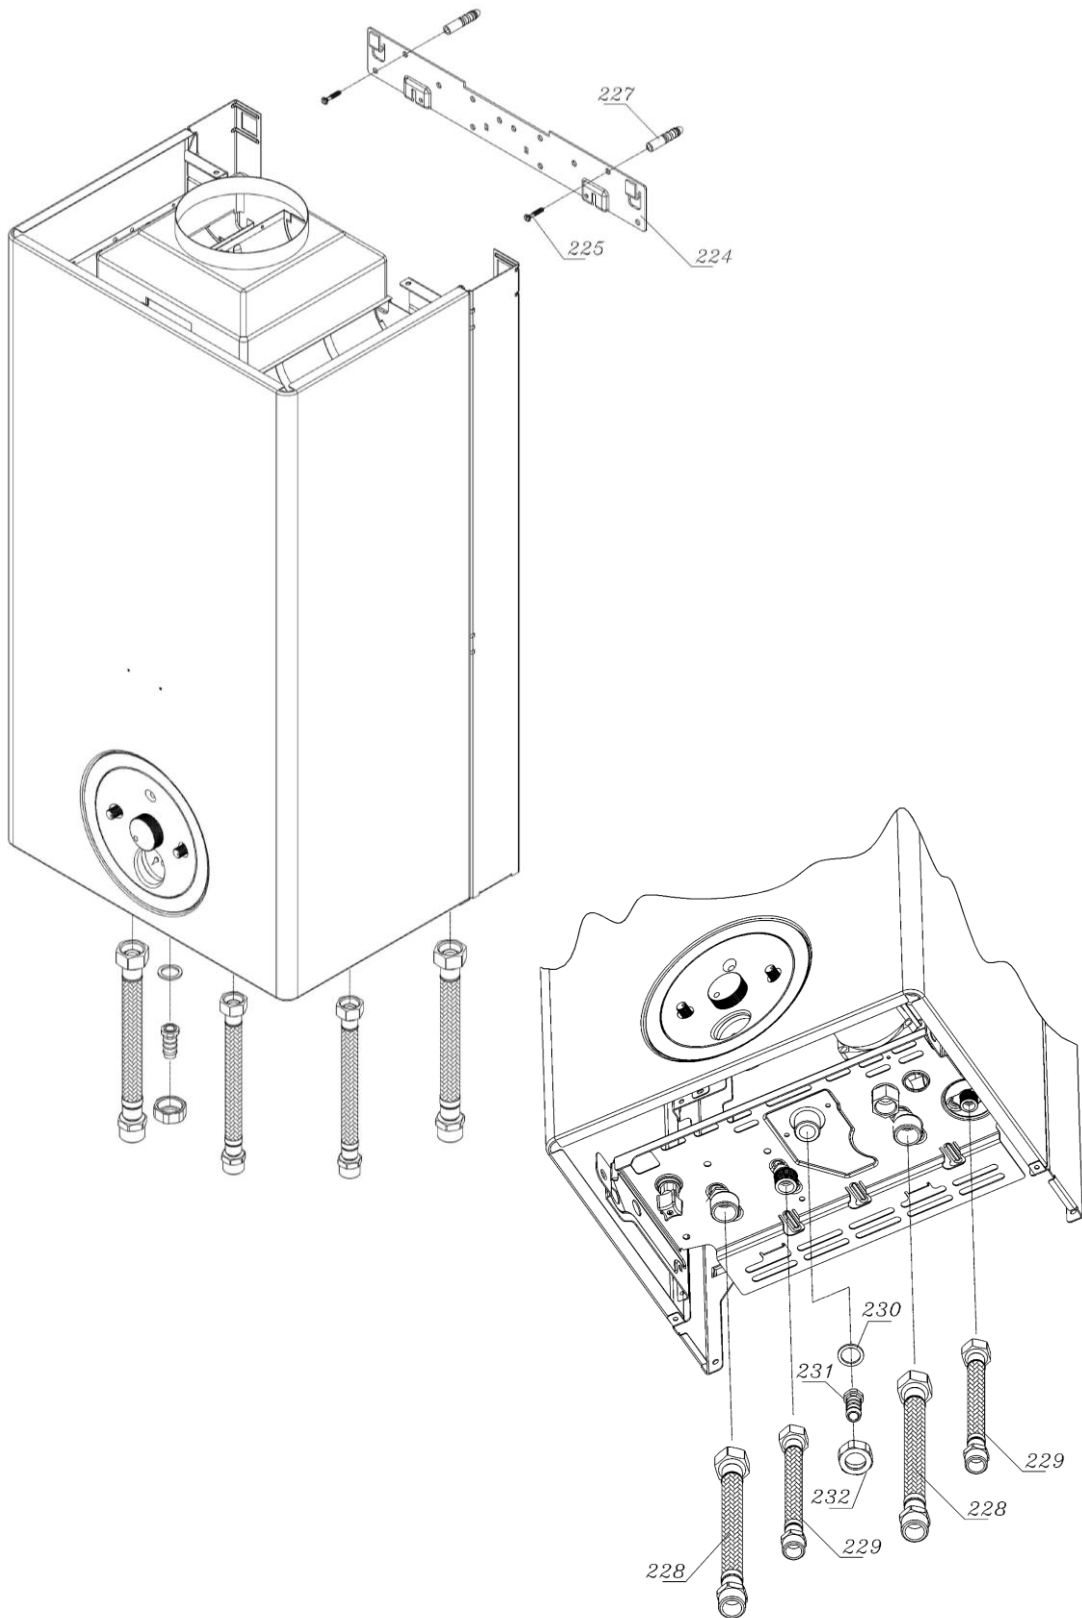

00022040 کد

3 شماره بازنگری

89/2/19

صفحه 16

نقشه انفجاری شوفاژ
Calda Venezia 24KI

کد	00022040	نقشه انفجاری شوفاژ Calda Venezia 24KI	
شماره بازنگری	3		
صفحه	17		

شماره	نام	کد قدیم	کد جدید	کد خرید	تعداد
224	براکت نصب محصول (24Riello)	55029030	-	20000921	1
225	پیچ آویز KI28	10063030	-	20003551	2
227	رول پلاک شوفاژ 28Riello	16929270	-	-	2
228	مجموعه شیلنگ مسلح 28Riello "4/3"	70429200	-	15001575	2
229	مجموعه شیلنگ مسلح 28Riello "2/1"	70429100	-	15001574	2
230	واشر نوپرس 24x18x2	19018010	-	20003637	1
231	آلیو آلومینیومی 118B	50070560	-	20004018	1
232	مهره برنجی "4/3" آبگرمکن	36000090	-	-	1
-	برچسب اخطار بازکردن درپوش	7561010	-	-	1
-	برچسب اخطار اتصال لوله گاز	7561020	-	-	1
-	برچسب راهنمای اتصال الکتریکی	7561030	-	-	1
-	برچسب اخطار نصب دستگاه	7561040	-	-	1
-	برچسب راهاندازی شوفاژ KI24	7561080	-	-	1