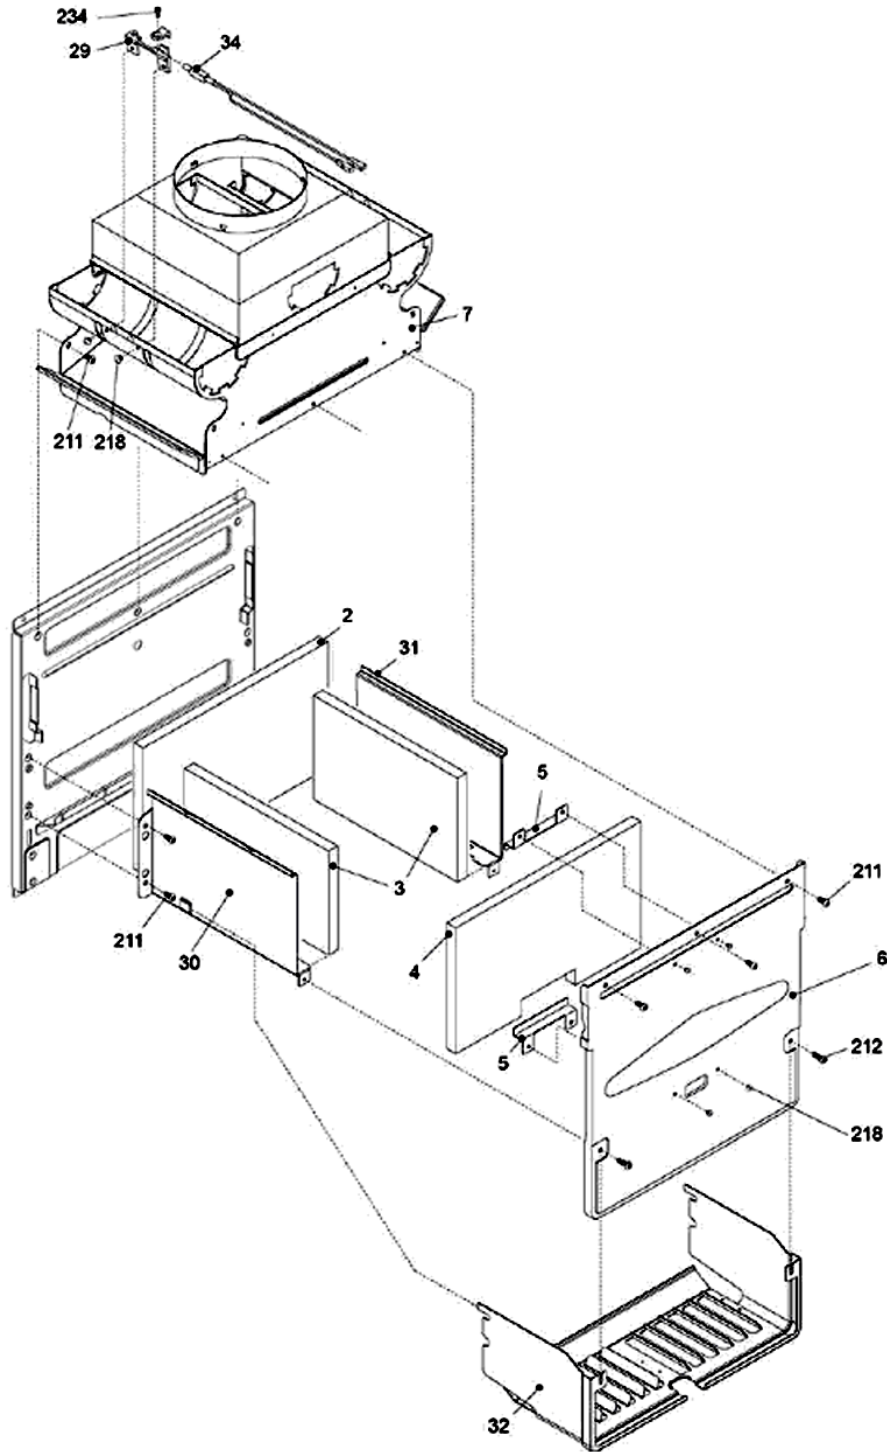

00022040 کد

3 شماره بازنگری

89/2/19

صفحه 12

نقشه انفجاری شופاژ
Calda Venezia 24KI

کد	00022040	نقشه انفجاری شوفاژ Calda Venezia 24KI	
شماره بازنگری	3		
صفحه	13		
تاریخ	89/2/19		

شماره	نام	کد قدیم	کد جدید	کد خرید	تعداد
2	صفحه نسوز عقبی	77861420	-	15001663	1
3	صفحه نسوز جانبی	77861430	-	15001665	2
4	صفحه نسوز جلویی	77861410	-	15001661	1
5	نگهدارنده صفحه نسوز درب	55561405	-	-	2
6	درب محفظه احتراق	55561385	-	20001270	1
7	کلاهک تعدیل	55561345	-	20001266	1
29	نگهدارنده ترموستات دود	60061445	-	20004328	1
30	صفحه چپ محفظه احتراق	55561375	-	20001269	1
31	صفحه راست محفظه احتراق	55561365	-	20001268	1
32	سپرحرارتی زیر محفظه احتراق	55561395	-	20001271	1
34	ترموستات ایمنی کلاهک	28461900	-	20003746	1
211	پیچ 9.5×3.9St	10061080	-	20003542	13
212	پیچ 13×3.9St	10061490	-	20003545	2
218	میخ 6×3	24584420	-	-	8
234	پیچ 2/9 * 9/5	10061110	-	-	2