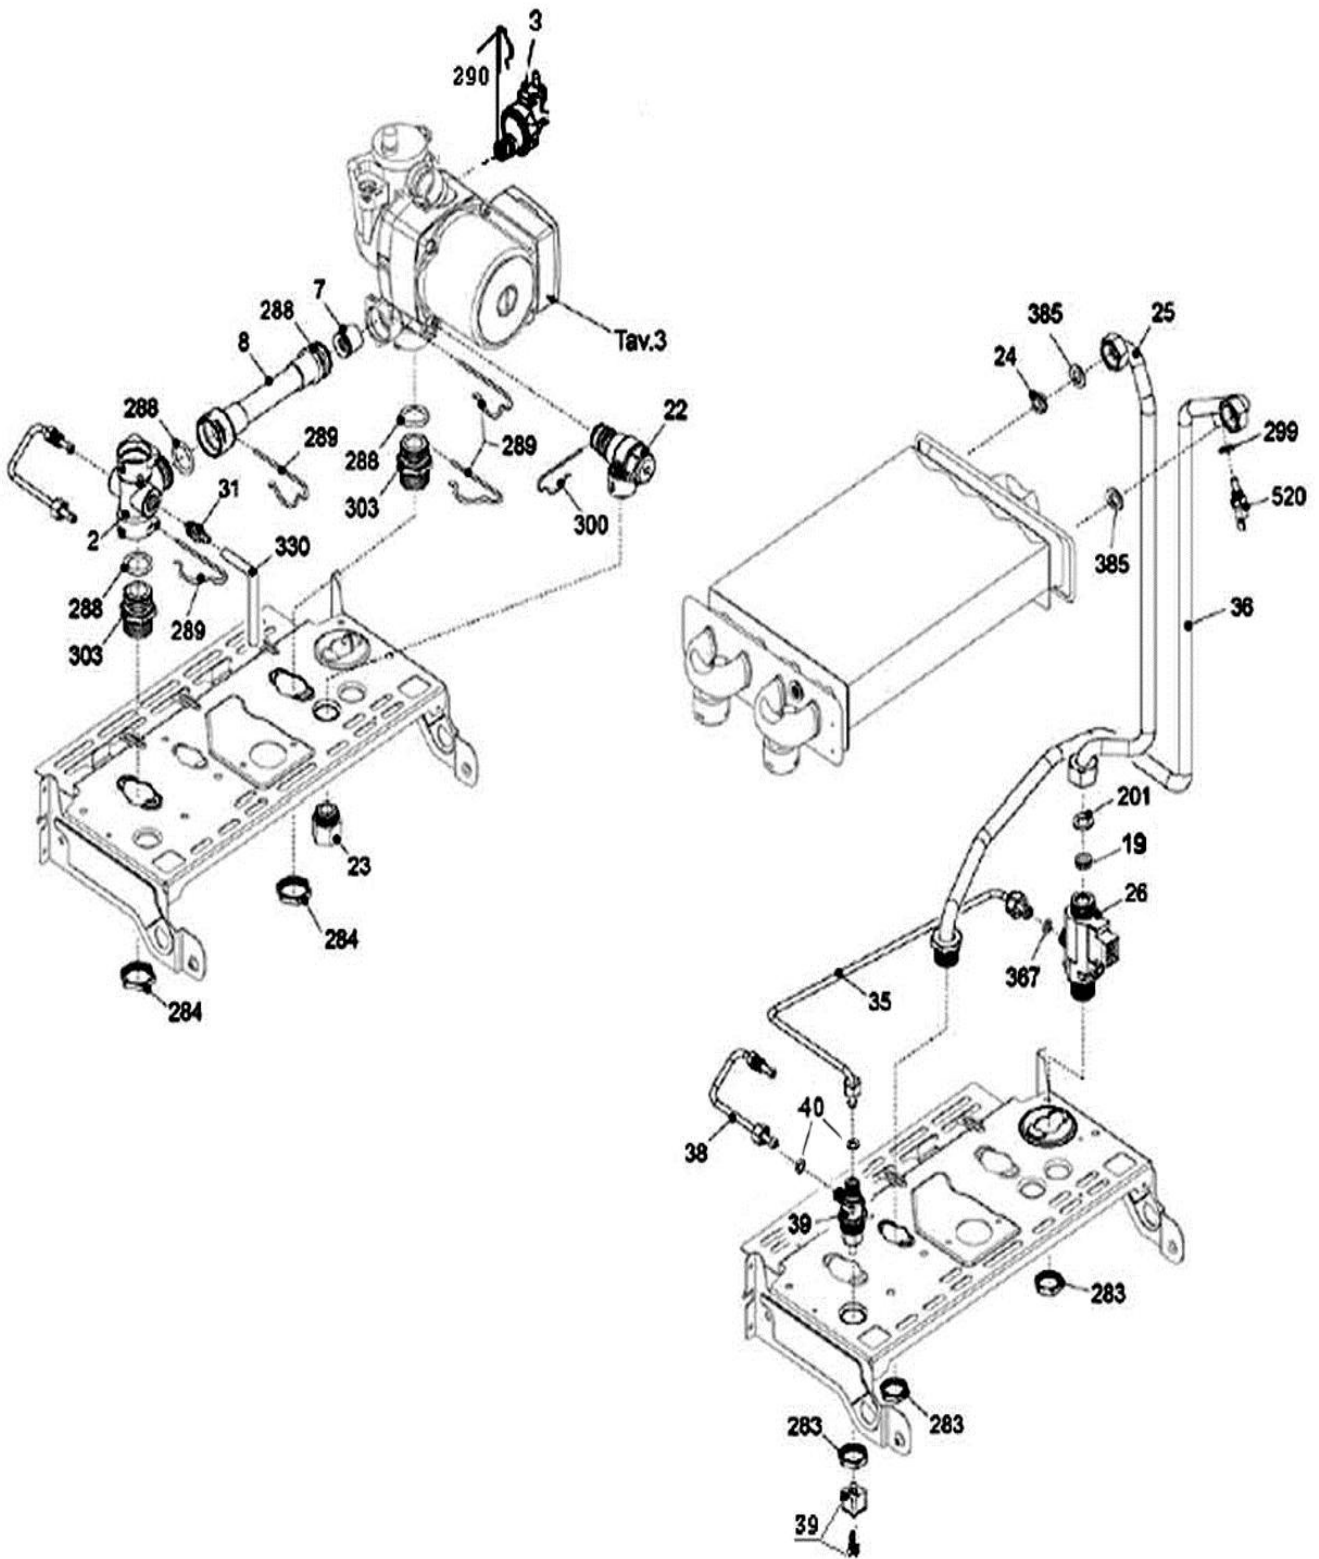

00022040 کد

3 شماره بازنگری

89/2/19

صفحه 6

نقشه انفجاری شופاژ
Calda Venezia 24KI

کد 00022040	نقشه انفجاری شوفاژ Calda Venezia 24KI	 شرکت صنعتی بوتان (سهامی عام)
شماره بازنگری 3		
صفحه 7		

شماره	نام	کد قدیم	کد جدید	کد خرید	تعداد
2	پنجراهه آب پلاستیکی	60061110		20004091	1
3	کلید فشار آب جدید	28461200		20003744	1
7	شیر یکطرفه در مسیر بای پس	40161150		20003876	1
8	شیلنگ پمپ به پنج راهه	65061185		15001439	1
19	محدودکننده دبی آب	60018170		20004067	1
22	شیر اطمینان 1/2	40461160		20003882	1
23	بوشن 1/2 اتصال نری	36161135		20003866	1
24	قاب محدودکننده دبی آب	60061640		20004096	1
25	لوله ورودی آب سرد مصرفی به مبدل	32161535		20000281	1
26	فلوسویچ	70161580		20004162	1
31	مجموعه اولیو تخلیه آب	36061145		20003862	1
35	لوله پرکن	32161555		20000284	1
36	لوله خروجی آبگرم مصرفی	32161545		20000282	1
38	لوله رابط پرکن به پنج راهه	32161565		20005435	1
39	مجموعه شیر پرکن	40018100		20003868	1
40	اورینگ لوله پرکن i324BN	22018010		20003656	2
201	واشر آب بند نوآپرس 18/5*11*2	19061640		20003642	1
283	مهره قفل کن 1/2	16061075		20003580	4
284	مهره جداکننده 3/4	16117470		20003583	2
288	اورینگ آب بندی پنج راهه	22061250		20003669	4
289	خارفتری شیلنگ	24161225		20003703	8
290	خارفتری شیلنگ منبع انبساط	24161245		20003705	3
299	واشر سنسور دمای لوله آبگرم	18061470		20003590	2
300	خارفتری شیر اطمینان	24161235		20003704	1
303	مغزی 3/4 اتصال پمپ	16161125		20003586	2
330	شیلنگ تخلیه آب	65061175		20001485	0.28 m
367	اورینگ آب بندی فلوسویچ	22061620		20003674	1
385	واشر آب بند لاستیکی 18/5*11*2	18361630		20003622	2
520	سنسور دما (قرمز)	29061450		20003766	2

شماره	نام	کد قدیم	کد جدید	کد خرید	تعداد
	مجموعه شیر پرکن	40018100	-	20003868	
	دسته شیر پرکن	60018320	-	20004314	
	پیچ چهارسوی 8x3M	10018260	-	20003539	
	واشر آب بندی شیر پرکن	18361680	-	20003623	
	اورینگ شیر پرکن KI24	22061290	-	20003671	
	مغزی متحرك شیر پرکن	47118360	-	-	
	بدنه شیر پرکن	47161650	-	-	

شماره	نام	کد قدیم	کد جدید	کد خرید	تعداد
	مجموعه الیو تخلیه آب	36061145	-	-	
	الیو تخلیه آب	36061141	-	20003862	
	اورینگ الیو تخلیه آب	22061600	-	20003672