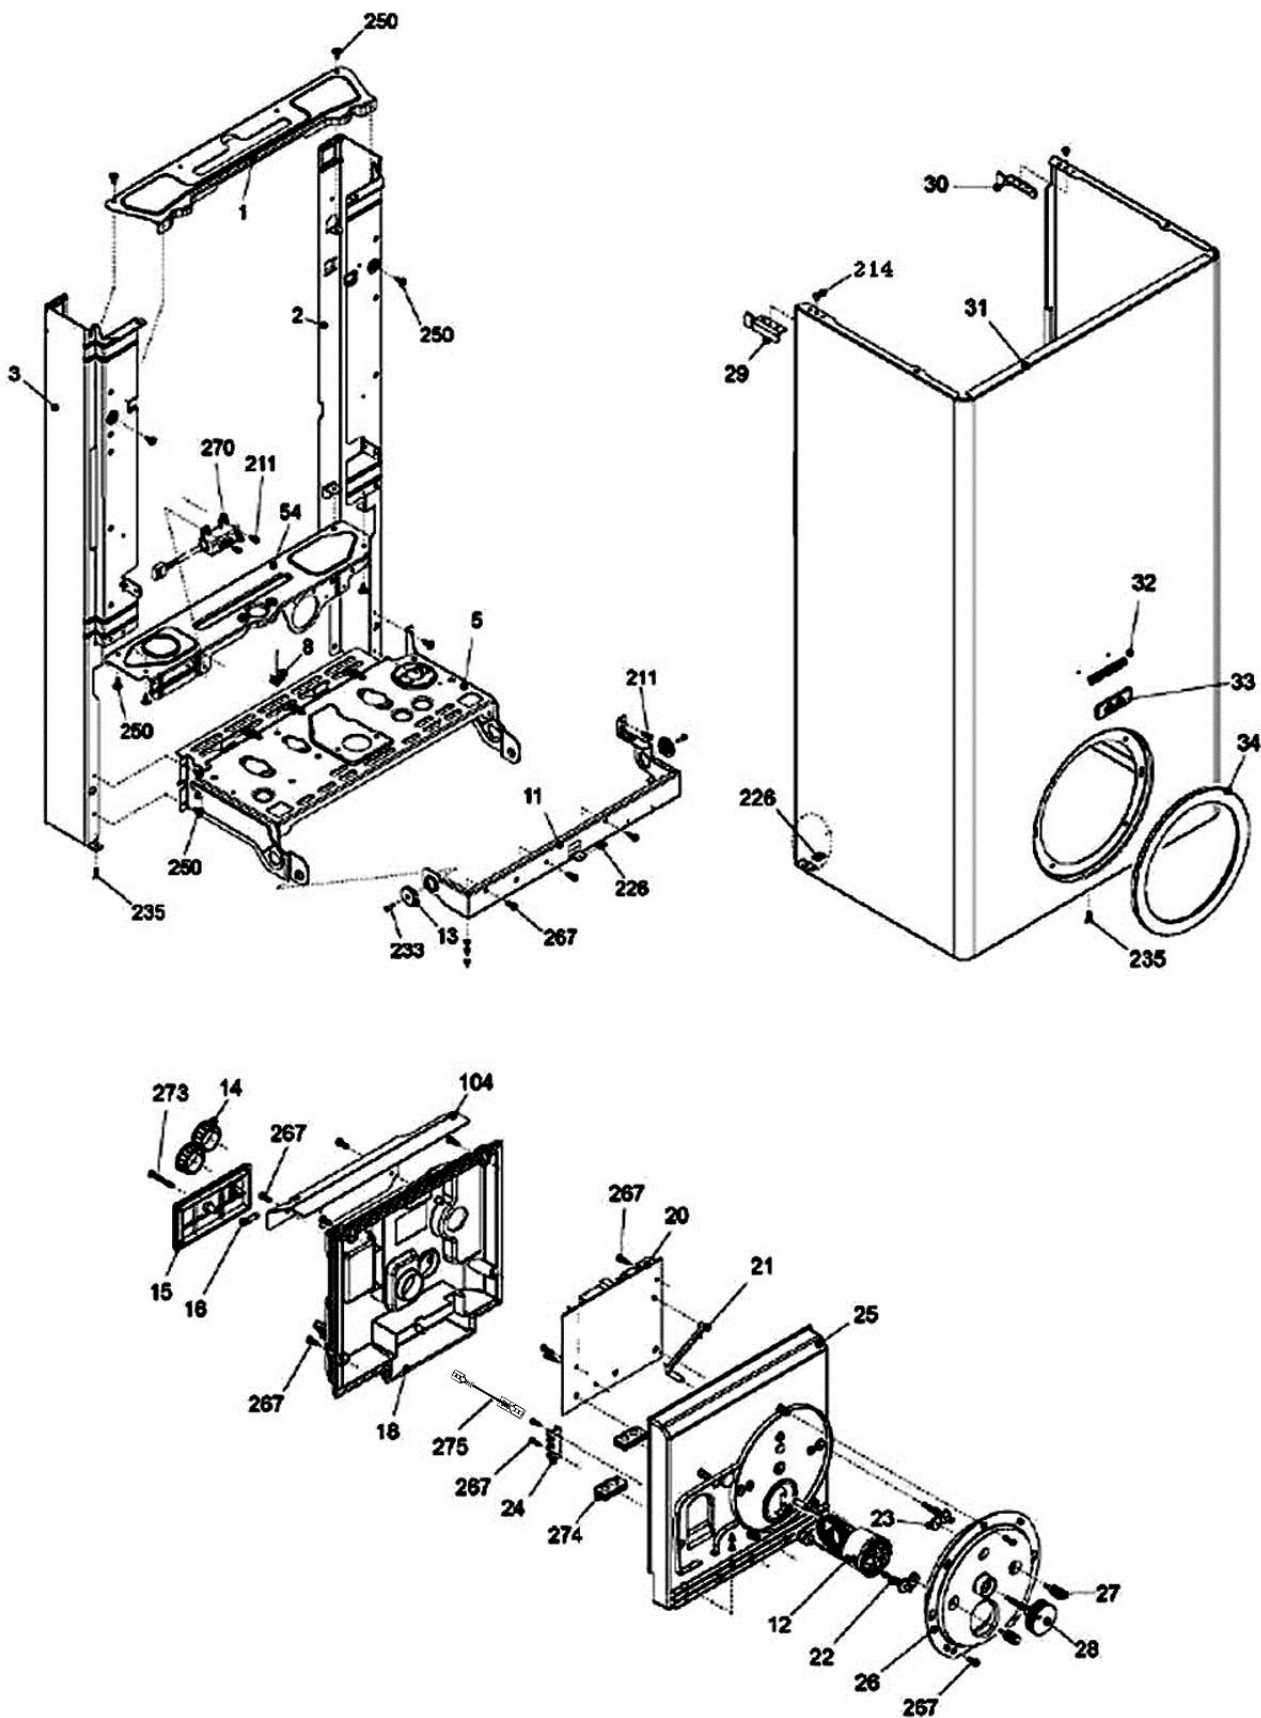

00022040 کد

3 شماره بازنگری

89/2/19

صفحه 4

نقشه انفجاری شوفاژ Calda Venezia 24KI

کد 00022040	نقشه انفجاری شوفاژ Calda Venezia 24KI	
شماره بازنگری 3		
صفحه 5		
تعداد 89/2/19		

شماره	نام	کد قدیم	کد جدید	کد خرید	تعداد
1	براکت نگهدارنده فوقانی	55561045	-	20001261	1
2	فریم راست	55361100	-	20001144	1
3	فریم چپ	55361110	-	20001146	1
5	صفحه نگهدارنده قطعات	55361090	-	20001142	1
8	اتصال زمین پرچی	48061910	-	20003999	1
11	براکت نگهدارنده محفظه برد	55518140	-	20001173	1
12	ترمومانومتر	60061800	-	20004103	1
13	درپوش لولا	60061795	-	20004102	2
14	درپوش دریچه تنظیم پتانسیومتر	60061735	-	20006301	2
15	درپوش اتصالات برقی	60061695	-	20005374	1
16	فیوز شیشه ای قطع سریع 2 آمپر	29061840	-	20003763	1
18	درب محفظه برد	60061685	-	20001445	1
20	برد کنترل KI24 جدید	29361760	-	20003842	1
21	راهنمای نور LED	60061745	-	20004097	1
22	رابط پتانسیومتر به برد	60061775	-	20004100	2
23	چرخ دنده دسته پتانسیومتر	60061785	-	20004101	2
24	بلوک اتصال زمین	29161885	-	-	1
25	محفظه برد	60061675	-	20001444	1
26	صفحه کنترل	60061665	-	20001443	1
27	دسته پتانسیومتر	60061765	-	20004099	2
28	دسته انتخاب وضعیت	60061755	-	20004098	1
29	براکت آویز چپ رویه	55061020	-	20004033	1
30	براکت آویز راست رویه	55061010	-	20004032	1
31	رویه	55361950	-	20001148	1
32	آرم Calda venezia	60061965	-	20006303	1
33	آرم محصول	60061975	-	20006172	1
34	قاب صفحه کنترل	60061935	-	20006311	1
54	براکت نگهدارنده تحتانی	55561055	-	20001262	1
104	سپرحرارتی محفظه برد	55561705	-	20001279	1
211	پیچ ST3.9×9.5	10061080	-	20003542	13
214	پیچ چهارسوی 9.5×4.2ST	10069530	-	20003557	4
226	خارفتی تخت رویه	24161815	-	20003706	3
233	میخ پرچ 10×3.2	24561855	-	20003716	2
235	پیچ 3.9*13 سرخزینه	10061130	-	20003543	3
250	پیچ سرواشری ST3.9×9.5	10061090	-	20006380	20
267	پیچ 12×3.5St	10061860	-	20003546	17
270	ترانس جرقه زن	28561890	-	20003757	1
273	پیچ 30×3St	10061870	-	20003548	1
274	مهارکننده کابل	60061825	-	20004105	2
275	سیم بلوک اتصال زمین	29161030	-	-	1