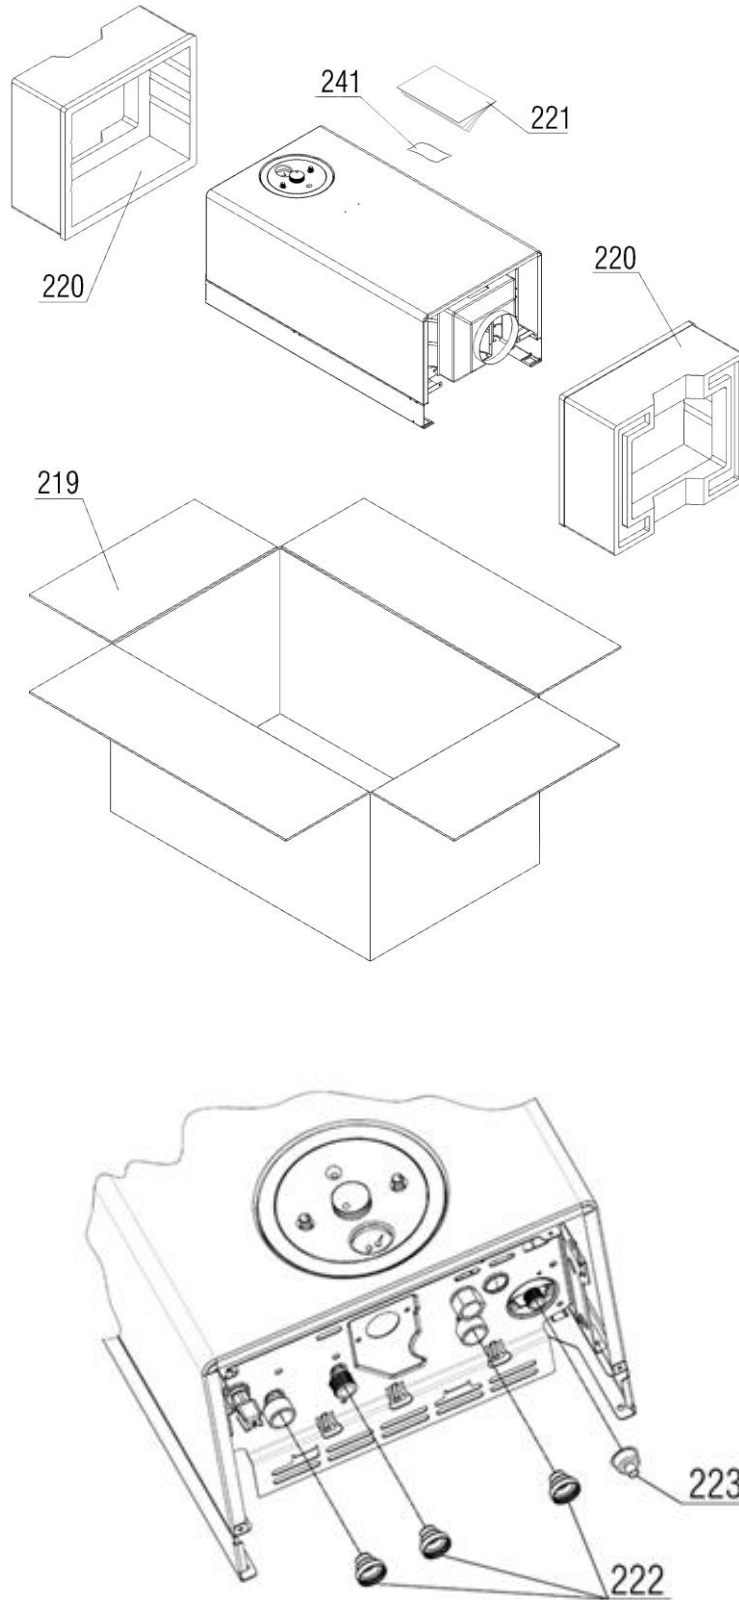

00022040 کد

3 شماره بازنگری

89/2/19

صفحه 14

نقشه انفجاری شופاژ
Calda Venezia 24KI

کد	00022040	نقشه انفجاری شوفاژ Calda Venezia 24KI	
شماره بازنگری	3		
صفحه	15		
	89/2/19		

شماره	نام	کد قدیم	کد جدید	کد خرید	تعداد
219	کارتن شوفاژ KI24	7061010	-	-	1
220	یونولیت بسته بندی شوفاژ KI24	7061020	-	-	2
221	دفترچه راهنمای KI24Venezia	8061010	-	40000630	1
241	برگه اتصالات شوفاژ مدل های KI	8061030	-	-	1
222	درپوش لوله های ورودی و خروجی (مشکی)	60061995	-	-	3
223	درپوش ورودی آب مصرفی (سفید)	60061955	-	-	1