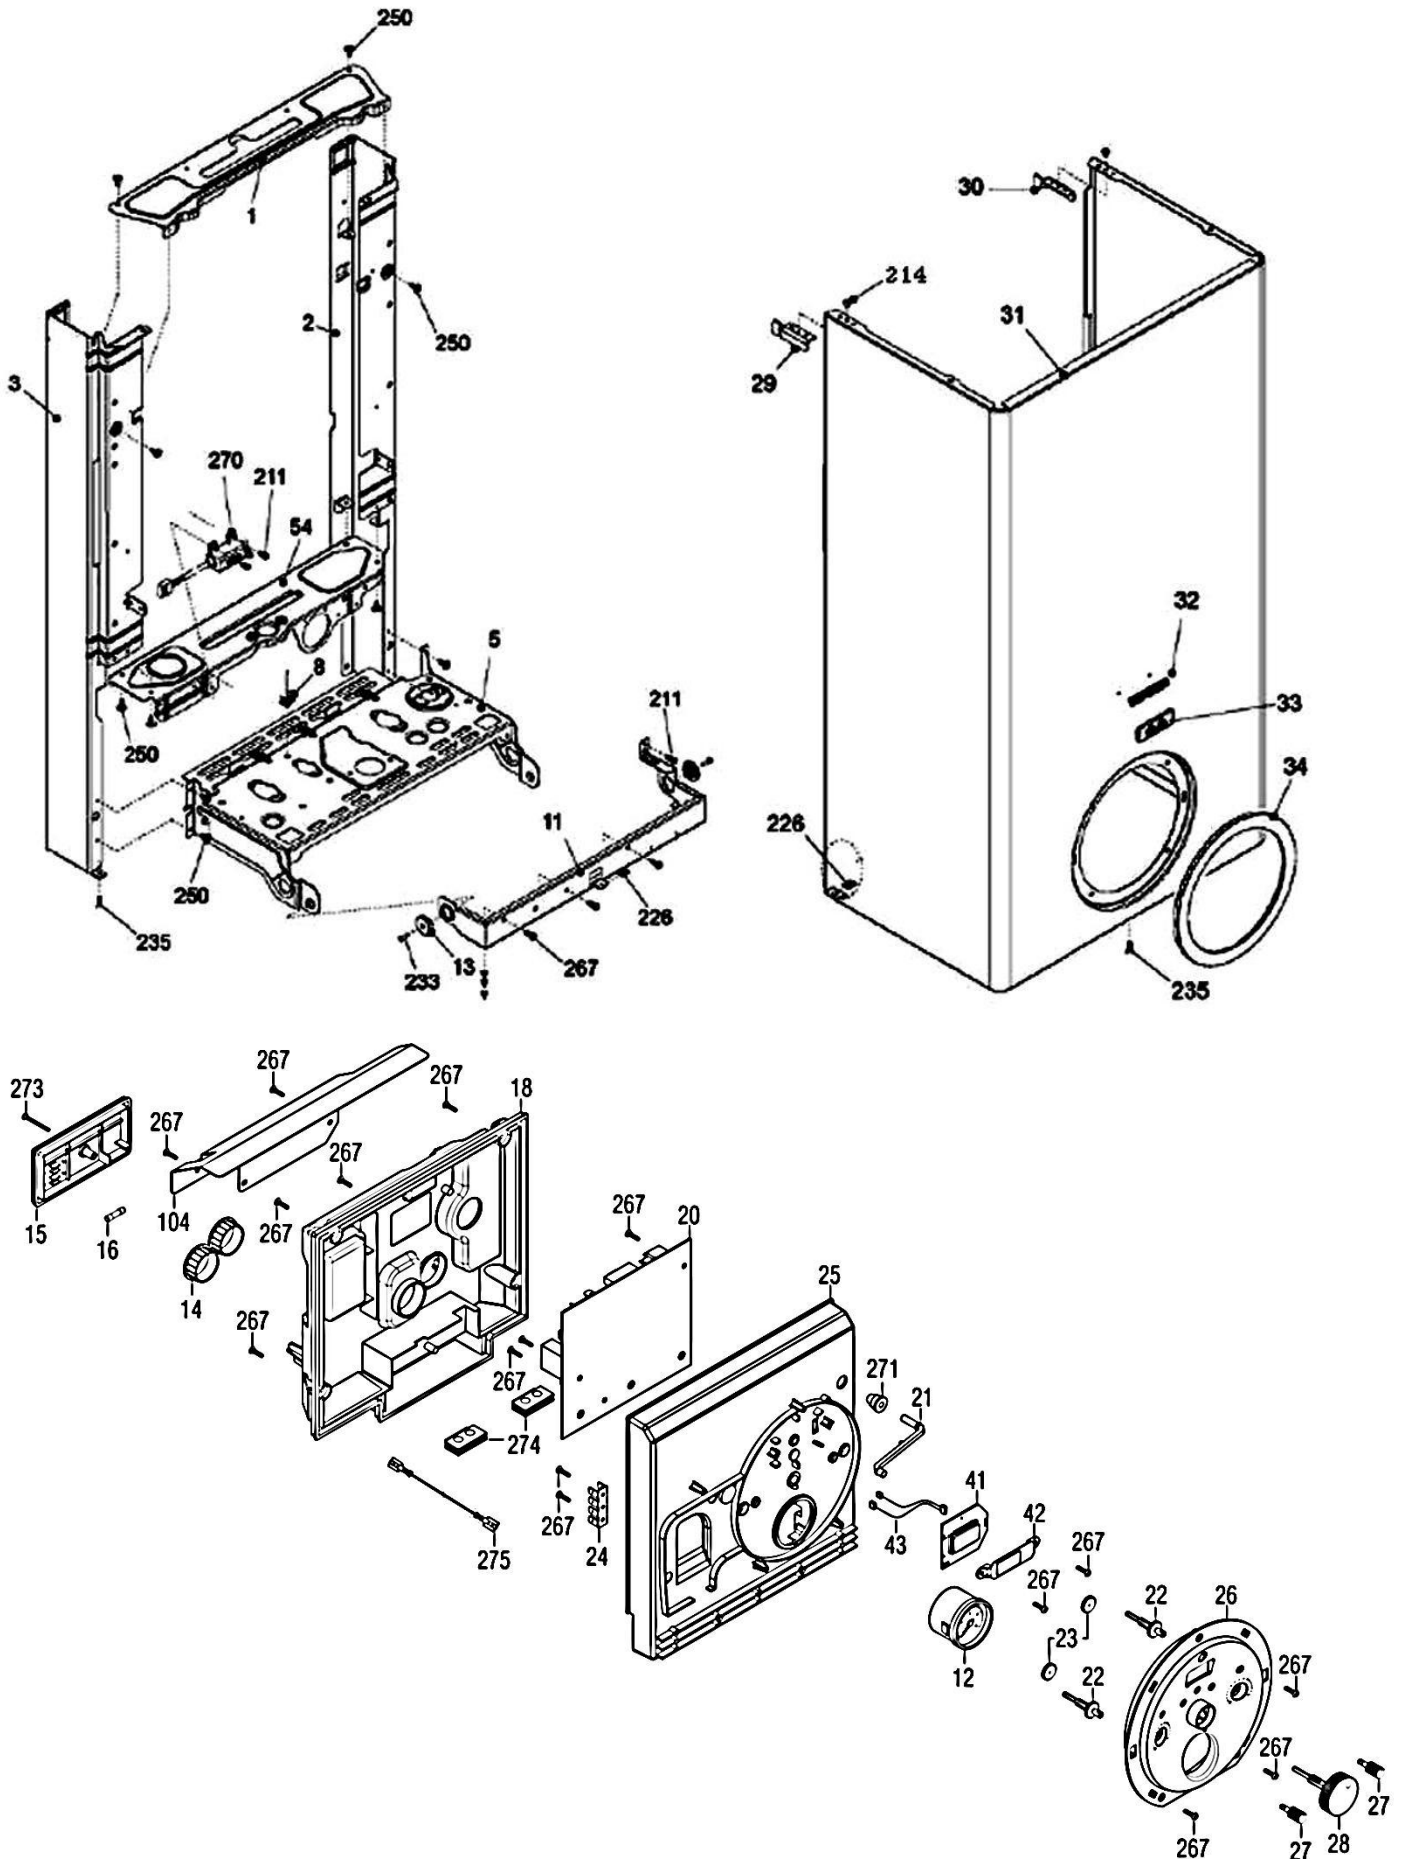

کد: 00022060

شماره بازنگری: 0

صفحه 4 91/08/08

نقشه انفجاری شوفاژ Calda Venezia 24KI d

کد: 00022060

شماره بازنگری: 0

صفحه 5 | 91/08/08

نقشه انفجاری شوفاژ
Calda Venezia 24KI d

شماره	نام	کد قدیم	کد جدید	کد خرید	تعداد
1	براکت نگهدارنده فوقانی گالوانیزه	55561100	-	20001261	1
2	فریم راست	55361100	-	20001144	1
3	فریم چپ	55361110	-	20001146	1
5	صفحه نگهدارنده قطعات	55361090	-	20001142	1
8	اتصال زمین پرچی	48061915	-	20003999	1
11	براکت نگهدارنده محفظه برد	55518140	-	20001173	1
12	مانومتر	28323110	-	20003725	1
13	درپوش لولا	60061795	-	20004102	2
14	درپوش دریچه تنظیم پتانسیومتر	60061735	-	20006301	2
15	درپوش اتصالات برقی	60061695	-	20005374	1
16	فیوز شیشه ای قطع سریع 2 آمپر	29061840	-	20003763	1
18	درب محفظه برد	60061685	-	20001445	1
20	برد کنترل KI24 جدید	29361760	-	20003842	1
21	راهنمای نور LED دیجیتال	60061015	-	20005437	1
22	رابط پتانسیومتر به برد	60061775	-	20004100	2
23	چرخ دنده دسته پتانسیومتر	60061785	-	20004101	2
24	بلوک اتصال زمین	29161885	-	-	1
25	محفظه برد	60061080	-	-	1
26	صفحه کنترل	60061025	-	20001440	1
27	دسته پتانسیومتر	60061765	-	20004099	2
28	دسته انتخاب وضعیت	60061755	-	20004098	1
29	براکت آویز چپ رویه	55061020	-	20004033	1
30	براکت آویز راست رویه	55061010	-	20004032	1
31	رویه	55361950	-	20001148	1
32	آرم Calda venezia	60061965	-	20006303	1
33	آرم محصول	60061975	-	20006172	1
34	قاب صفحه کنترل	60061935	-	20006311	1
41	برد نمایشگر شوفاژ دیجیتال KI24 d	29361010	-	20004310	1
42	محافظ نمایشگر دیجیتال KI24 d	60061035	-	20005398	1
43	کابل اتصال برد نمایشگر KI24 d	29161040	-	20004316	1
54	براکت نگهدارنده تحتانی گالوانیزه	55561110	-	20001262	1
104	سپر حرارتی محفظه برد گالوانیزه KI24	55561130	-	20001264	1
211	پیچ 9.5×3.9ST	10061080	-	20003542	13
214	پیچ چهارسوی 9.5×4.2ST	10069530	-	20003557	4
226	خارفتنی تخت رویه	24161815	-	20003706	3
233	میخ پرچ 10×3.2	24561855	-	20003716	2
235	پیچ 3.9*13 سرخزینه	10061130	-	20003543	3
250	پیچ سرواشری 9.5×3.9ST	10061090	-	20006380	20
267	پیچ 12×3.5St	10061860	-	20003546	19
270	ترانس جرقه زن	28561890	-	20003757	1
271	نگهدارنده کابل ورودی برق	60028080	-	-	1
273	پیچ 30×3St	10061870	-	20003548	1
274	مهارکننده کابل	60061825	-	20004105	2
275	سیم بلوک اتصال زمین	29161030	-	-	1