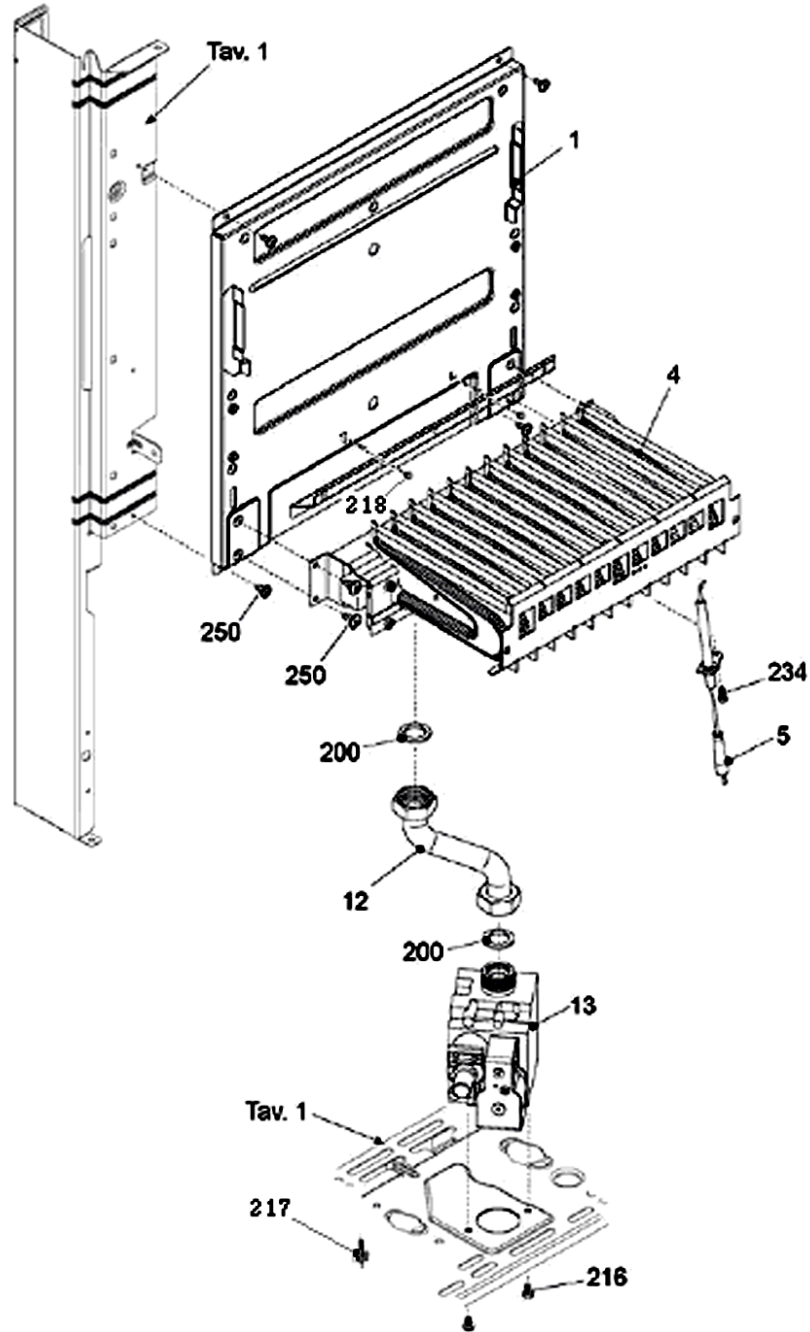

کد: 00022060

شماره بازنگری: 0

صفحه 10 | 91/08/08

نقشه انفجاری شوفاژ Calda Venezia 24KI d

کد: 00022060	نقشه انفجاری شوفاژ Calda Venezia 24KI d	
شماره بازنگری: 0		
صفحه 11 | 91/08/08		

شماره	نام	کد قدیم	کد جدید	کد خرید	تعداد
1	صفحه پستی محفظه احتراق	55561355	-	20001267	1
4	مجموعه مشعل و چندراهه	70261260	-	15001530	1
5	الکتروود جرقه زن	29161290	-	20003802	1
12	لوله ورودی چندراهه	32161285	-	-	1
13	شیر گاز 845 Sit	70261340	-	20001870	1
	سلونوئید شیر گاز Pro28K بسته بندی شده $	-	15001481	20004156	1
216	پیچ 7×4M	10061310	-	-	2
217	پیچ اتصال کابل شیر گاز	10061100	-	-	1
218	میخ پرچ 6×3	24584420	-	-	8
234	پیچ 2/9* 9/5	10131420	-	-	2
250	پیچ سرواشری 9.5×3.9 St	10061090	-	20006380	20