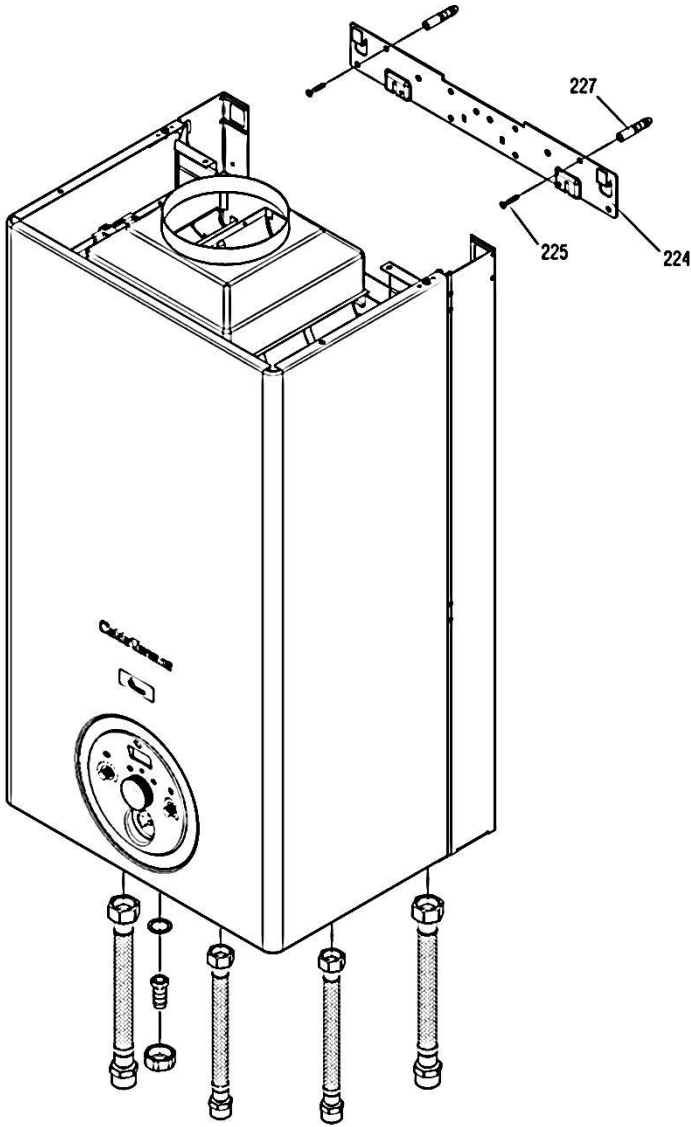

کد: 00022060

شماره بازنگری: 0

صفحه 16 | 91/08/08

نقشه انفجاری شوفاژ Calda Venezia 24KI d

کد: 00022060	نقشه انفجاری شوفاژ Calda Venezia 24KI d	
شماره بازنگری: 0		
صفحه 17 | 91/08/08		

شماره	نام	کد قدیم	کد جدید	کد خرید	تعداد
224	براکت نصب محصول (24Riello)	55029030	-	20000921	1
225	پیچ آویز KI28	10063030	-	20003551	2
227	رول پلاک شوفاژ 28Riello	16929270	-	-	2
228	مجموعه شیلنگ مسلح 28Riello "4/3"	70429200	-	15001575	2
229	مجموعه شیلنگ مسلح 28Riello "2/1"	70429100	-	15001574	2
230	واشر نوپرس 24x18x2	19018010	-	20003637	1
231	آلیو آلومینیومی 118B	50070560	-	20004018	1
232	مهره برنجی "4/3" آبگرمکن	36000090	-	-	1
-	برچسب اخطار بازکردن دریوش	7561010	-	-	1
-	برچسب اخطار اتصال لوله گاز	7561020	-	-	1
-	برچسب راهنمای اتصال الکتریکی	7561030	-	-	1
-	برچسب اخطار نصب دستگاه	7561040	-	-	1
-	برچسب راه اندازی شوفاژ KI24	7561080	-	-	1