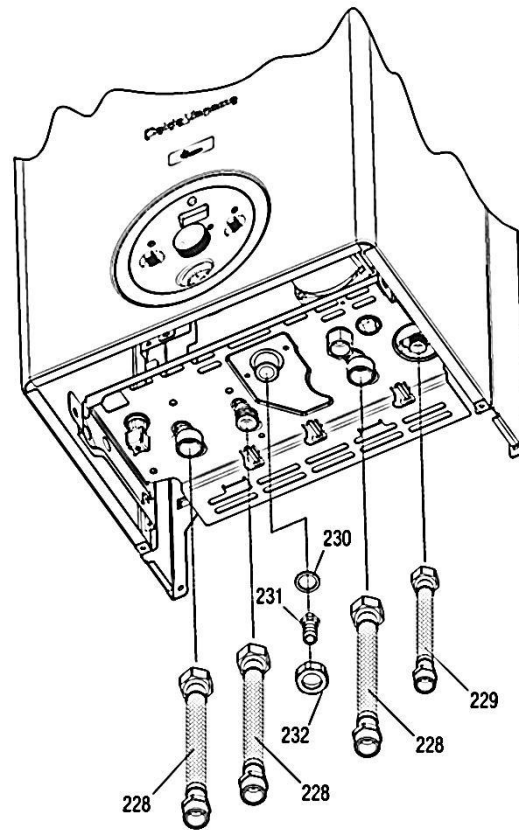

کد: 00022060

شماره بازنگری: 0

صفحه 16 | 91/08/08

نقشه انفجاری شوفاژ Calda Venezia 24KI d

کد: 00022060	نقشه انفجاری شوفاژ Calda Venezia 24KI d	
شماره بازنگری: 0		
صفحه 17 | 91/08/08		

شماره	نام	کد قدیم	کد جدید	کد خرید	تعداد
224	براکت نصب محصول (24Riello)	55029030	-	20000921	1
225	پیچ آویز KI28	10063030	-	20003551	2
227	رول پلاک شوفاژ 28Riello	16929270	-	-	2
228	مجموعه شیلنگ مسلح 28Riello "4/3"	70429200	-	15001575	2
229	مجموعه شیلنگ مسلح 28Riello "2/1"	70429100	-	15001574	2
230	واشر نوپرس 24x18x2	19018010	-	20003637	1
231	آلیو آلومینیومی 118B	50070560	-	20004018	1
232	مهره برنجی "4/3" آبگرمکن	36000090	-	-	1
-	برچسب اخطار بازکردن دریوش	7561010	-	-	1
-	برچسب اخطار اتصال لوله گاز	7561020	-	-	1
-	برچسب راهنمای اتصال الکتریکی	7561030	-	-	1
-	برچسب اخطار نصب دستگاه	7561040	-	-	1
-	برچسب راه اندازی شوفاژ KI24	7561080	-	-	1