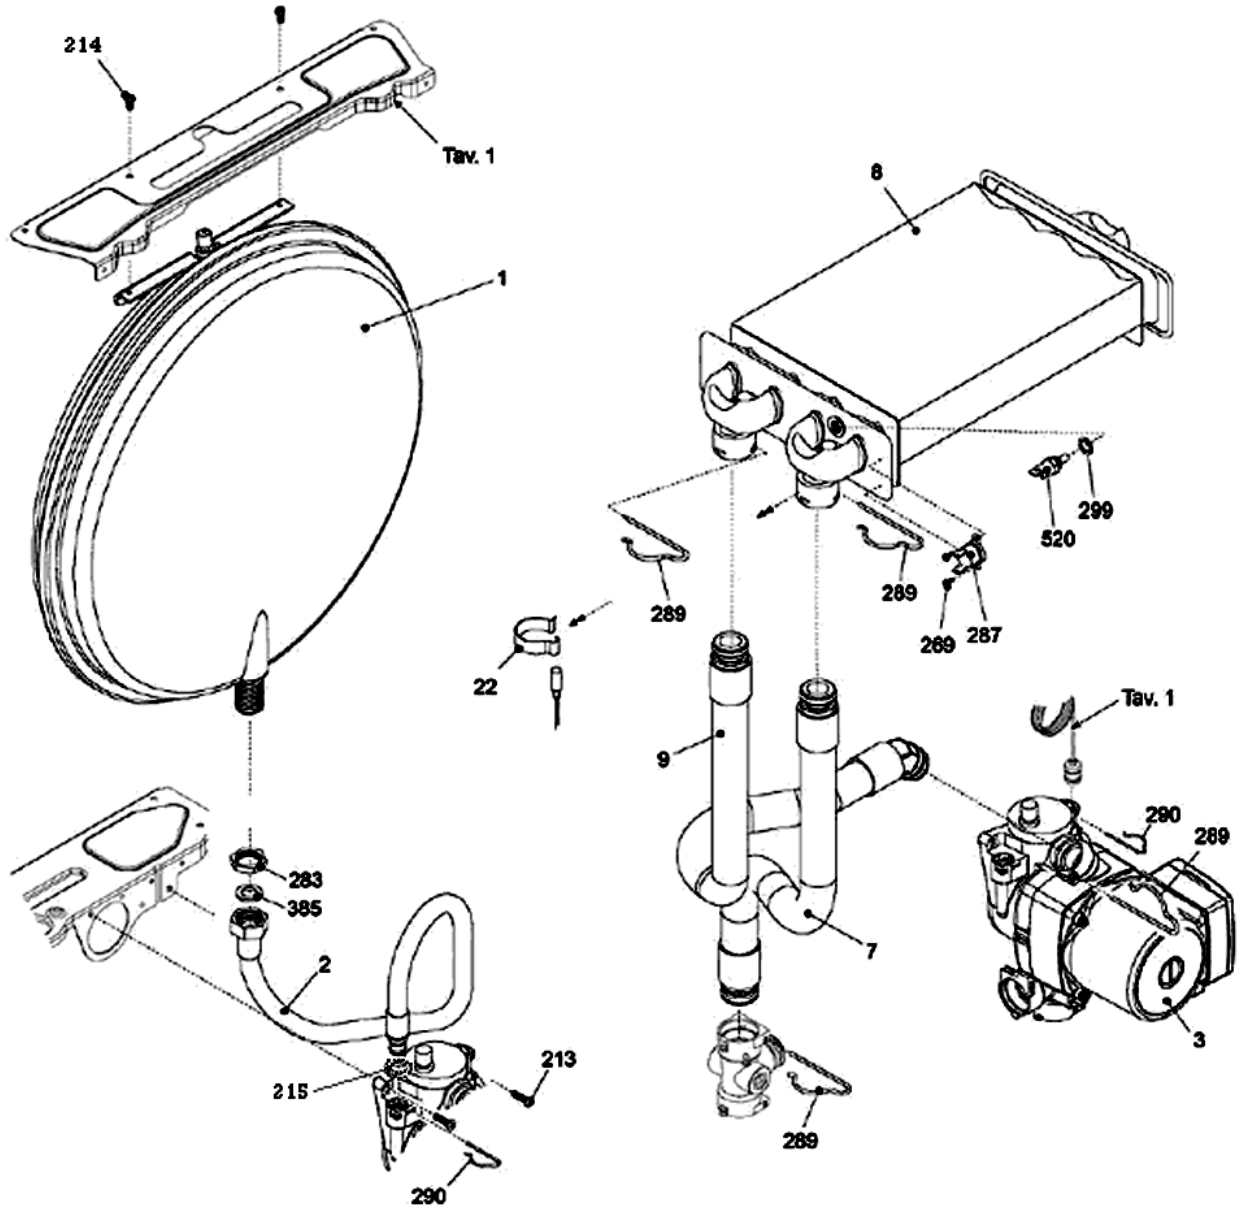

کد: 00022060

شماره بازنگری: 0

صفحه 8 | 91/08/08

نقشه انفجاری شویفاز Calda Venezia 24KI d

کد: 00022060	نقشه انفجاری شوفاژ Calda Venezia 24KI d	
شماره بازنگری: 0		
صفحه 9 | 91/08/08		

شماره	نام	کد قدیم	کد جدید	کد خرید	تعداد
1	منبع انبساط	70461070	-	20004197	1
2	شیلنگ منبع انبساط (1/2 اینچ)	65061575	-	20002172	1
3	پمپ گرانفوس	29461130	-	-	1
		-	-	20008107	1
		-	-	20010794	1
		-	-	20008111	1
7	شیلنگ رفت گرمایش (3/4 اینچ)	-	-	20008098	1
	اورینگ آب بندی پنج راهه ب ش 10 تایی	22061250	15000271	20003669	4
8	مبدل	-	-	20010807	1
9	شیلنگ برگشت گرمایش (3/4 اینچ)	-	15001443	20010104	1
	اورینگ شیلنگ برگشت گرمایش 24KI ب ش 50 تایی	-	15000273	20003670	1
214	پیچ چهارسوی 9.5x4.2ST	10069530	-	20003557	4
215	اورینگ شیلنگ منبع انبساط KI24	22061610	-	20003673	1
269	پیچ 6.5x2.9St	10061500	-	-	2
283	مهرد قفل کن 1/2	16061075	-	20003580	4
287	ترموستات ایمنی مبدل	28461450	-	20003745	1
289	خارفتری شیلنگ	24161225	-	20003703	8
290	خارفتری شیلنگ منبع انبساط	24161245	-	20003705	3
299	واشر سنسور دمای لوله آبگرم	18061470	-	20003590	2
385	واشر آب بند لاستیکی 18/5*11*2	18361630	-	20003622	2
520	سنسور دما (قرمز)	29061450	-	20003766	2