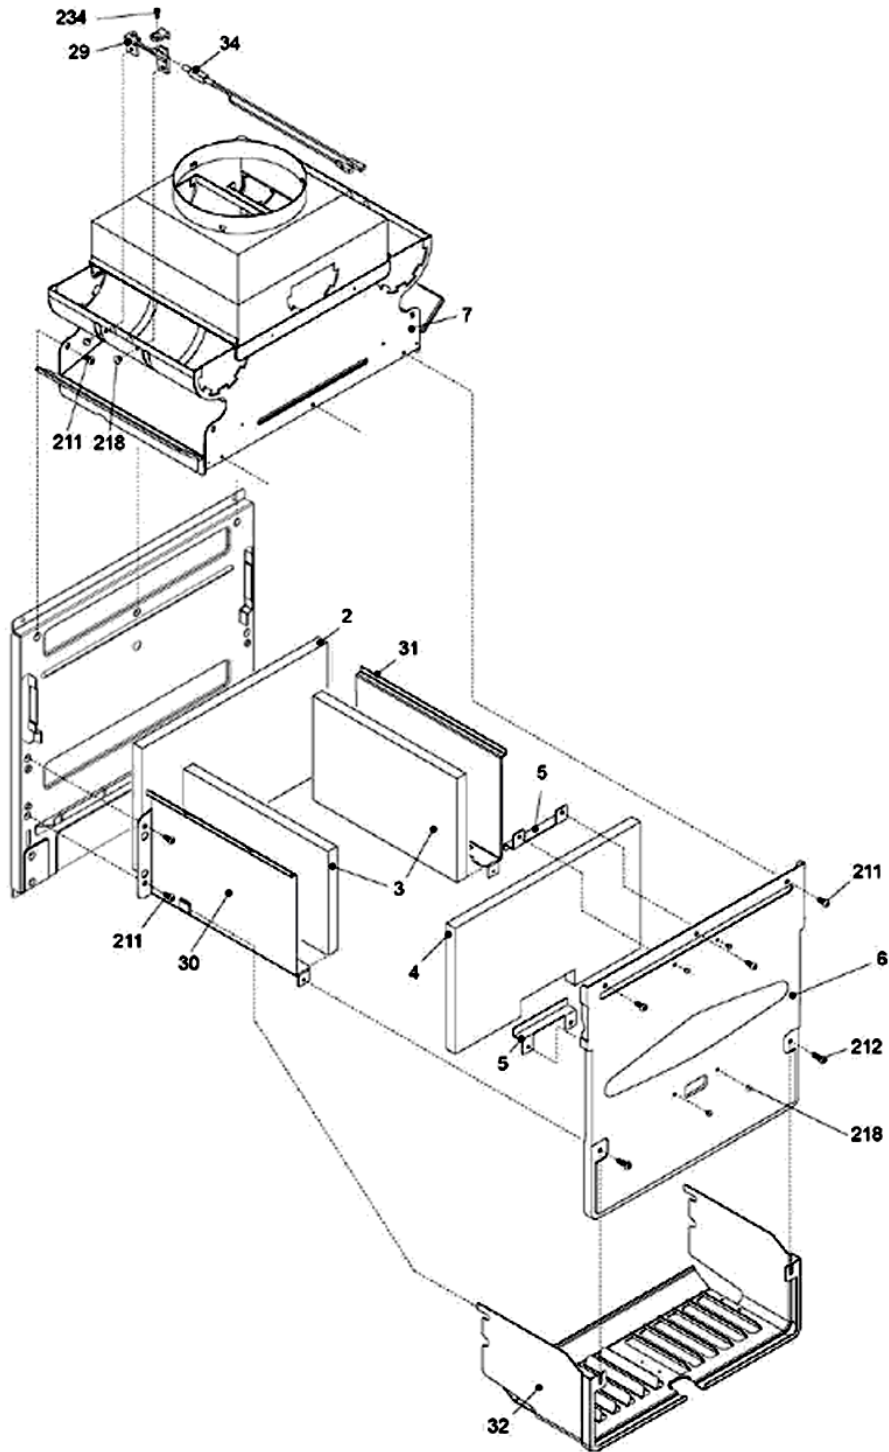

کد: 00022060

شماره بازنگری: 0

صفحه 12 | 91/08/08

نقشه انفجاری شوفاژ Calda Venezia 24KI d

کد: 00022060	نقشه انفجاری شوفاژ Calda Venezia 24KI d	
شماره بازنگری: 0		
صفحه 13 | 91/08/08		

شماره	نام	کد قدیم	کد جدید	کد خرید	تعداد
2	صفحه نسوز عقبی	77861420	-	15001663	1
3	صفحه نسوز جانبی	77861430	-	15001665	2
4	صفحه نسوز جلویی	77861410	-	15001661	1
5	نگهدارنده صفحه نسوز درب	55561405	-	-	2
6	درب محفظه احتراق	55561385	-	20001270	1
7	کلاهک تعدیل	55561345	-	20001266	1
29	نگهدارنده ترموستات دود	60061445	-	20004328	1
30	صفحه چپ محفظه احتراق	55561375	-	20001269	1
31	صفحه راست محفظه احتراق	55561365	-	20001268	1
32	سپرحرارتی زیر محفظه احتراق	55561395	-	20001271	1
34	ترموستات ایمنی کلاهک	28461920	-	20003746	1
211	پیچ 9.5×3.9St	10061080	-	20003542	13
212	پیچ 13×3.9St	10061490	-	20003545	2
218	میخ پرچ 6×3	24584420	-	-	8
234	پیچ 9.5×2.9St کروماته زرد	10131420	-	-	2