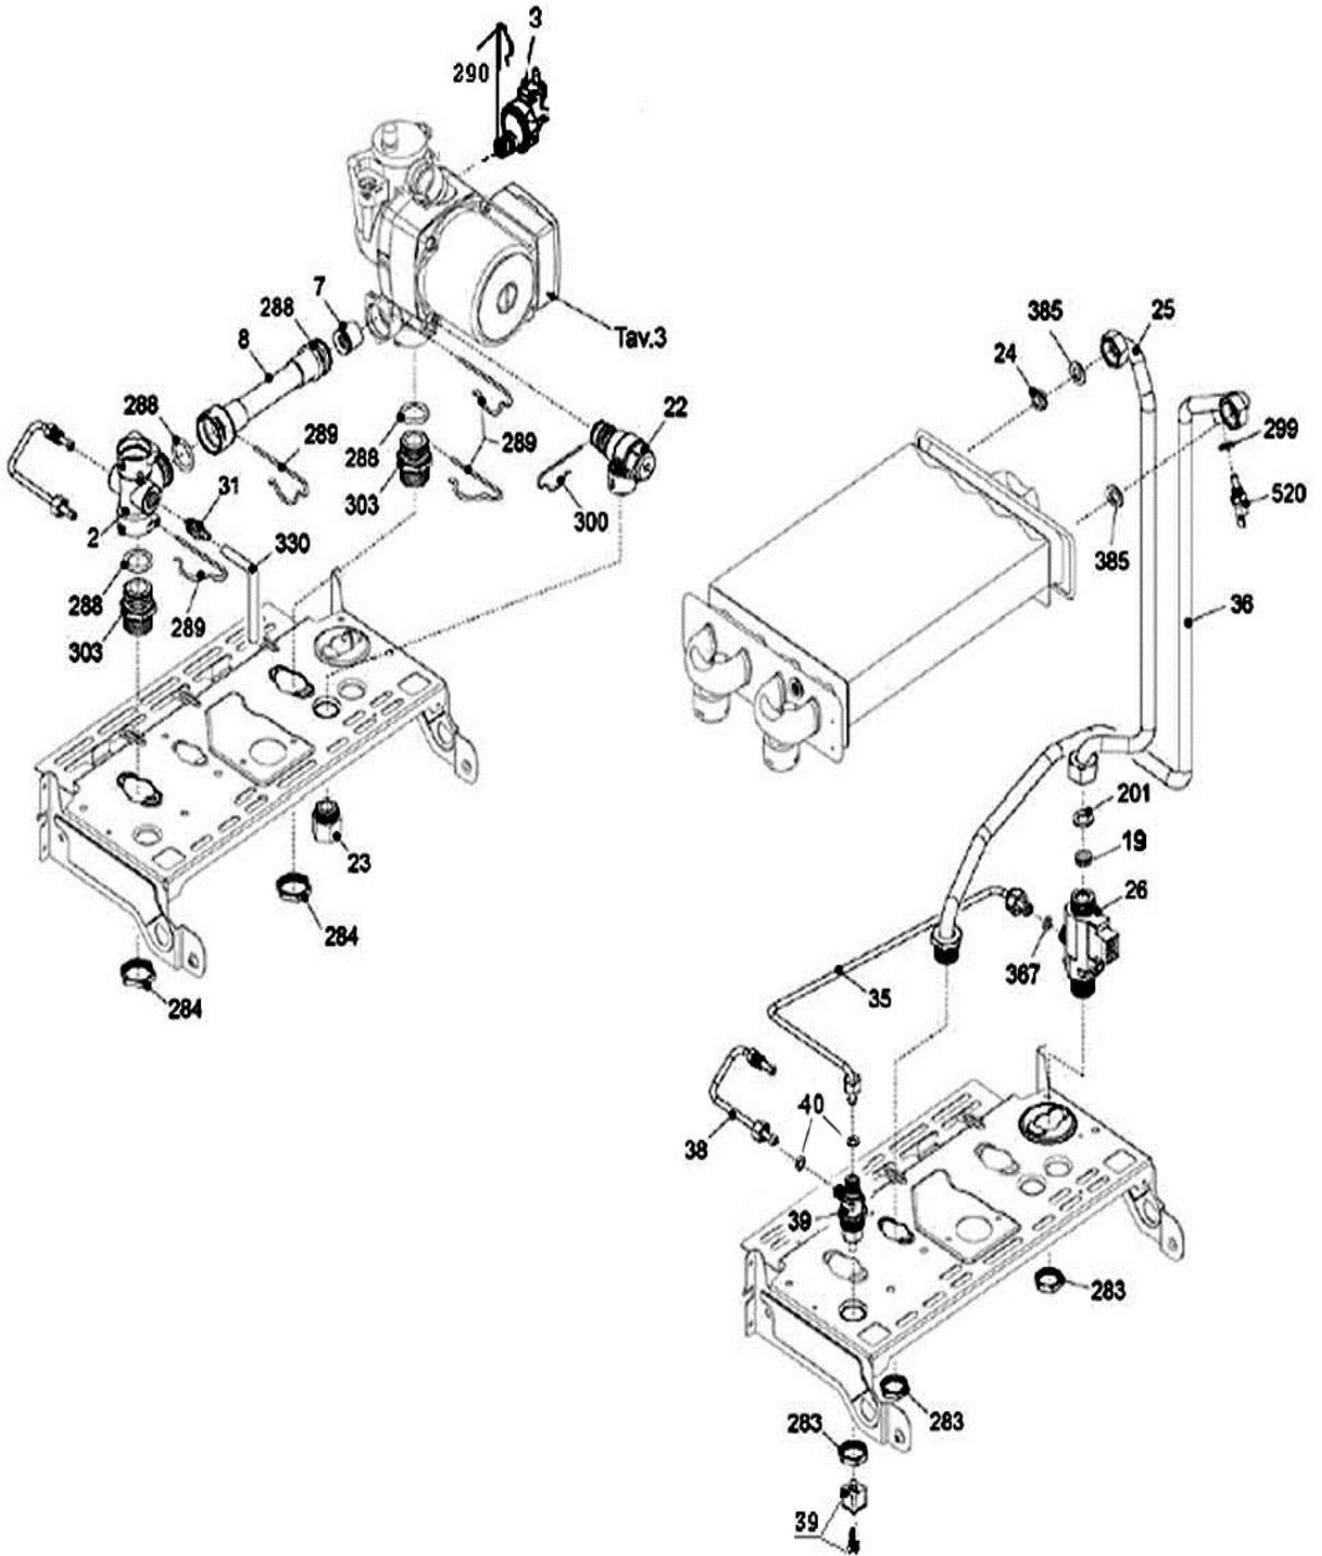

کد: 00022060

شماره بازنگری: 0

صفحه 6 | 91/08/08

نقشه انفجاری شوفاژ Calda Venezia 24KI d

کد: 00022060

نقشه انفجاری شوفاژ
Calda Venezia 24KI d

شماره بازنگری: 0

صفحه 7 | 91/08/08

شماره	نام	کد قدیم	کد جدید	کد خرید	تعداد
2	پنج راهه آب پلاستیکی	60061110	-	20004091	1
3	کلید فشار آب جدید	28461200	-	20003744	1
7	شیر یکطرفه در مسیر بای پس	40161150	-	20003876	1
8	شیلنگ پمپ به پنج راهه	65061185	-	15001439	1
19	محدودکننده دبی آب	60018170	-	20004067	1
22	شیر اطمینان 1/2	40461160	-	20003882	1
23	بوشن 1/2 اتصال نری	36161135	-	20003866	1
24	قاب محدودکننده دبی آب	60061640	-	20004096	1
25	لوله ورودی آب سرد مصرفی به مبدل	32161535	-	20000281	1
26	فلوسوییچ	70161580	-	20004162	1
31	مجموعه اولیو تخلیه آب	36061145	-	20003862	1
35	لوله پرکن	32161555	-	20000284	1
36	لوله خروجی آبگرم مصرفی	32161545	-	20000282	1
38	لوله رابط پرکن به پنج راهه	32161565	-	20005435	1
39	مجموعه شیر پرکن	40018100	-	20003868	1
40	اورینگ لوله پرکن i324BN	22018010	-	20003656	2
201	واشر آب بند نوپرس 2x12.3x18.4	19061645	-	20003642	1
283	مهره قفل کن 1/2	16061075	-	20003580	4
284	مهره جداکننده 3/4	16117470	-	20003583	2
288	اورینگ آب بندی پنج راهه	22061250	-	20003669	4
289	خارفتری شیلنگ	24161225	-	20003703	8
290	خارفتری شیلنگ منبع انبساط	24161245	-	20003705	3
299	واشر سنسور دمای لوله آبگرم	18061470	-	20003590	2
300	خارفتری شیر اطمینان	24161235	-	20003704	1
303	مغزی 3/4 اتصال پمپ	16161125	-	20003586	2
330	شیلنگ تخلیه آب	65061175	-	20001485	m 0.28
367	اورینگ آب بندی فلوسوییچ	22061620	-	20003674	1
385	واشر آب بند لاستیکی 18/5*11*2	18361630	-	20003622	2
520	سنسور دما (فرمز)	29061450	-	20003766	2

شماره	نام	کد قدیم	کد جدید	کد خرید	تعداد
	مجموعه شیر پرکن	40018100	-	20003868	
	دسته شیر پرکن	60018320	-	20004314	
	پیچ چهارسوی 8x3M	10018260	-	20003539	
	واشر آب بندی شیر پرکن	18361680	-	20003623	
	اورینگ شیر پرکن KI24	22061290	-	20003671	
	مغزی متحرک شیر پرکن	47118360	-	-	
	بدنه شیر پرکن	47161650	-	-	

شماره	نام	کد قدیم	کد جدید	کد خرید	تعداد
	مجموعه الیو تخلیه آب	36061145	-	-	
	الیو تخلیه آب	36061141	-	20003862	
	اورینگ الیو تخلیه آب	22061600	-	20003672