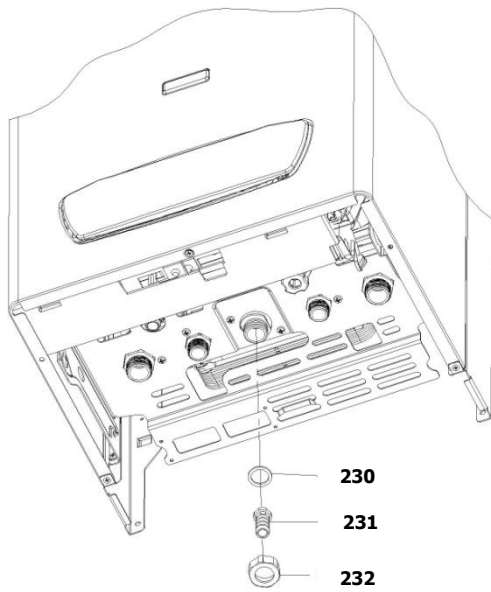

30001263	کد:
	کد قدیم: -
0	شماره بازنگری
98.03.29	صفحه 18

نقشه انفجاری شופاژ
Perla Pro 24RSi NG Bitron
Inside