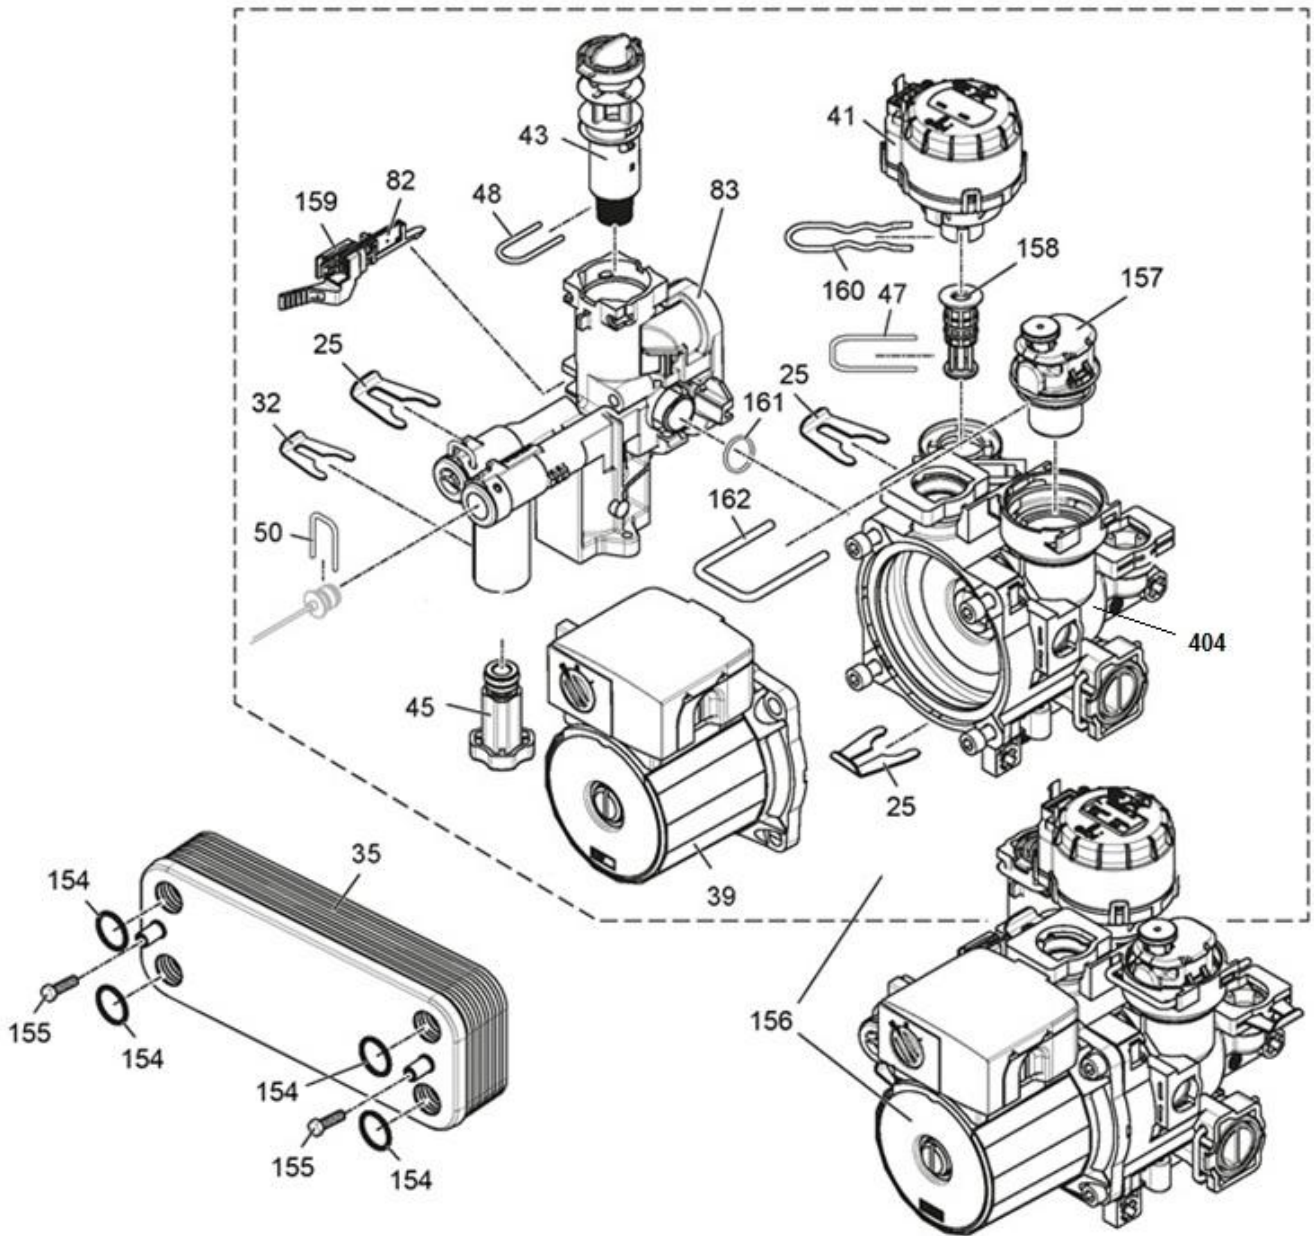

30001263	کد:
	کد قدیم: -
0	شماره بازنگری
98.03.29	صفحه 10

نقشه انفجاری شופاژ
Perla Pro 24RSi NG Bitron
Inside