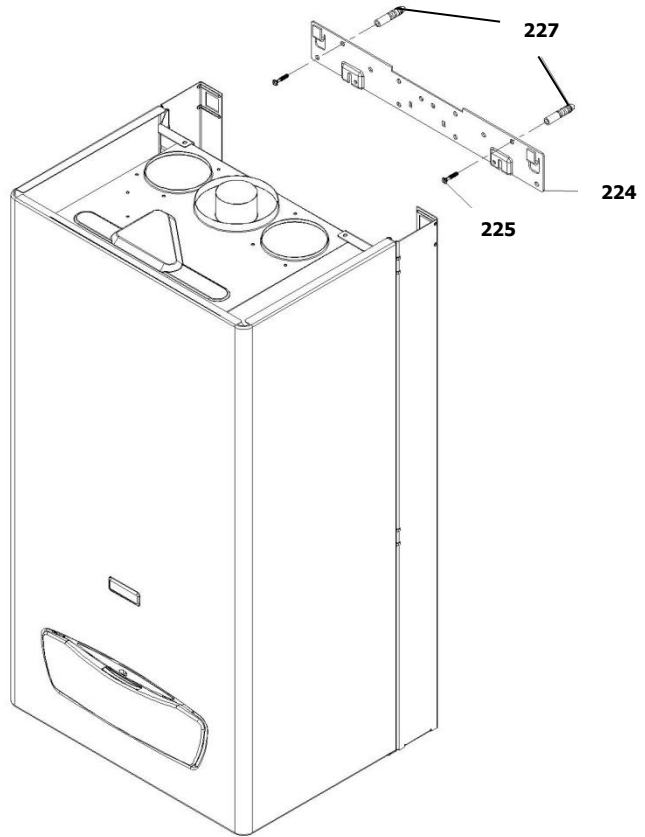

30001263	کد:
	کد قدیم: -
0	شماره بازنگری
98.03.29	صفحه 18

نقشه انفجاری شופاژ
Perla Pro 24RSi NG Bitron
Inside