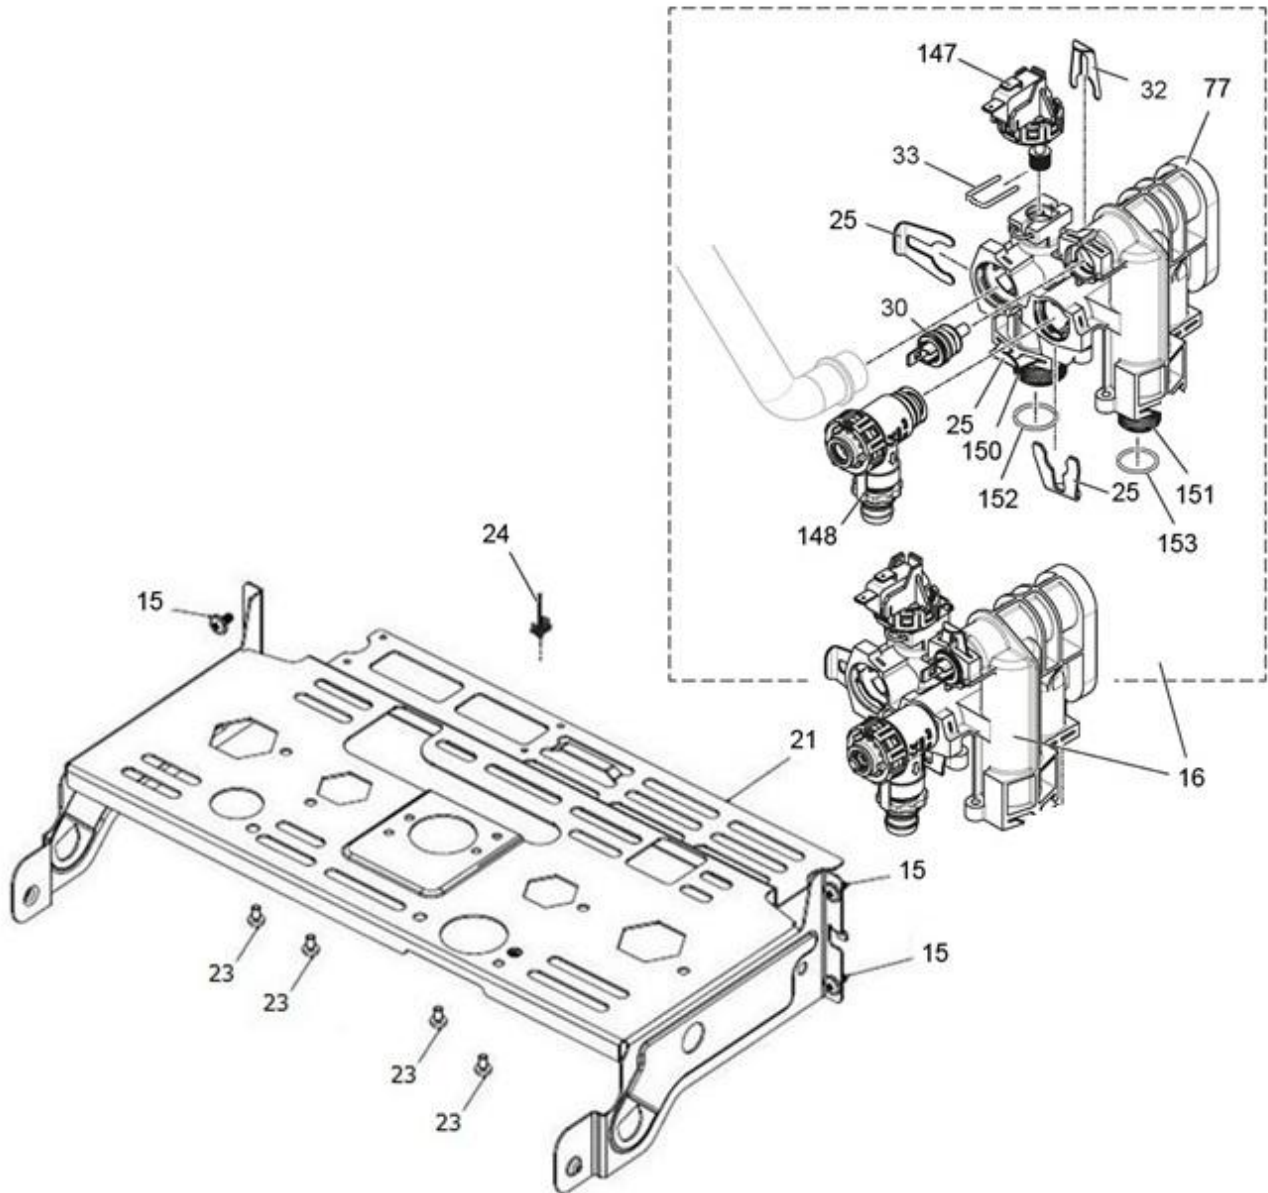

30001263	کد:
	کد قدیم: -
0	شماره بازنگری
98.03.29	صفحه 8

نقشه انفجاری شویفاز
Perla Pro 24RSi NG Bitron
Inside