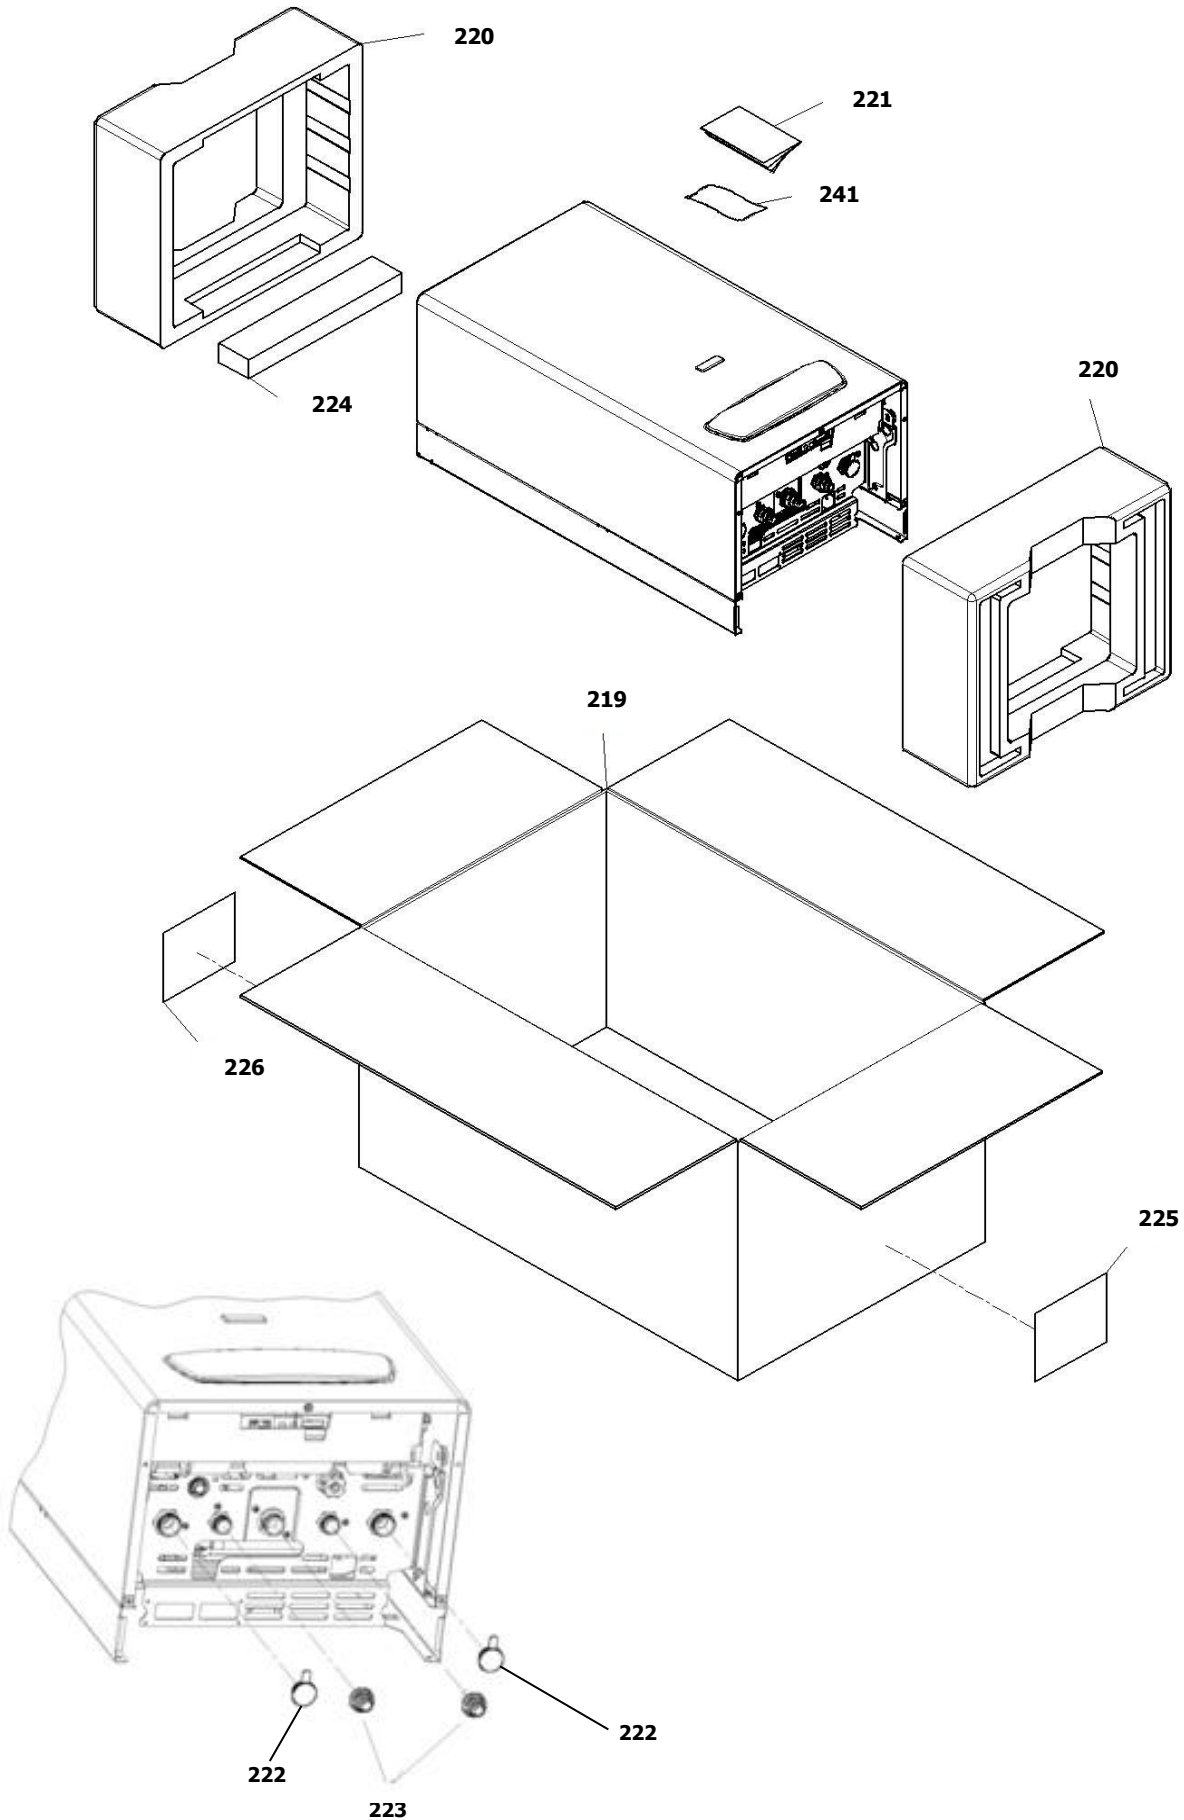

30001263	کد:
	کد قدیم: -
0	شماره بازنگری
98.03.29	صفحه 16

نقشه انفجاری شופاژ
Perla Pro 24RSi NG Bitron
Inside