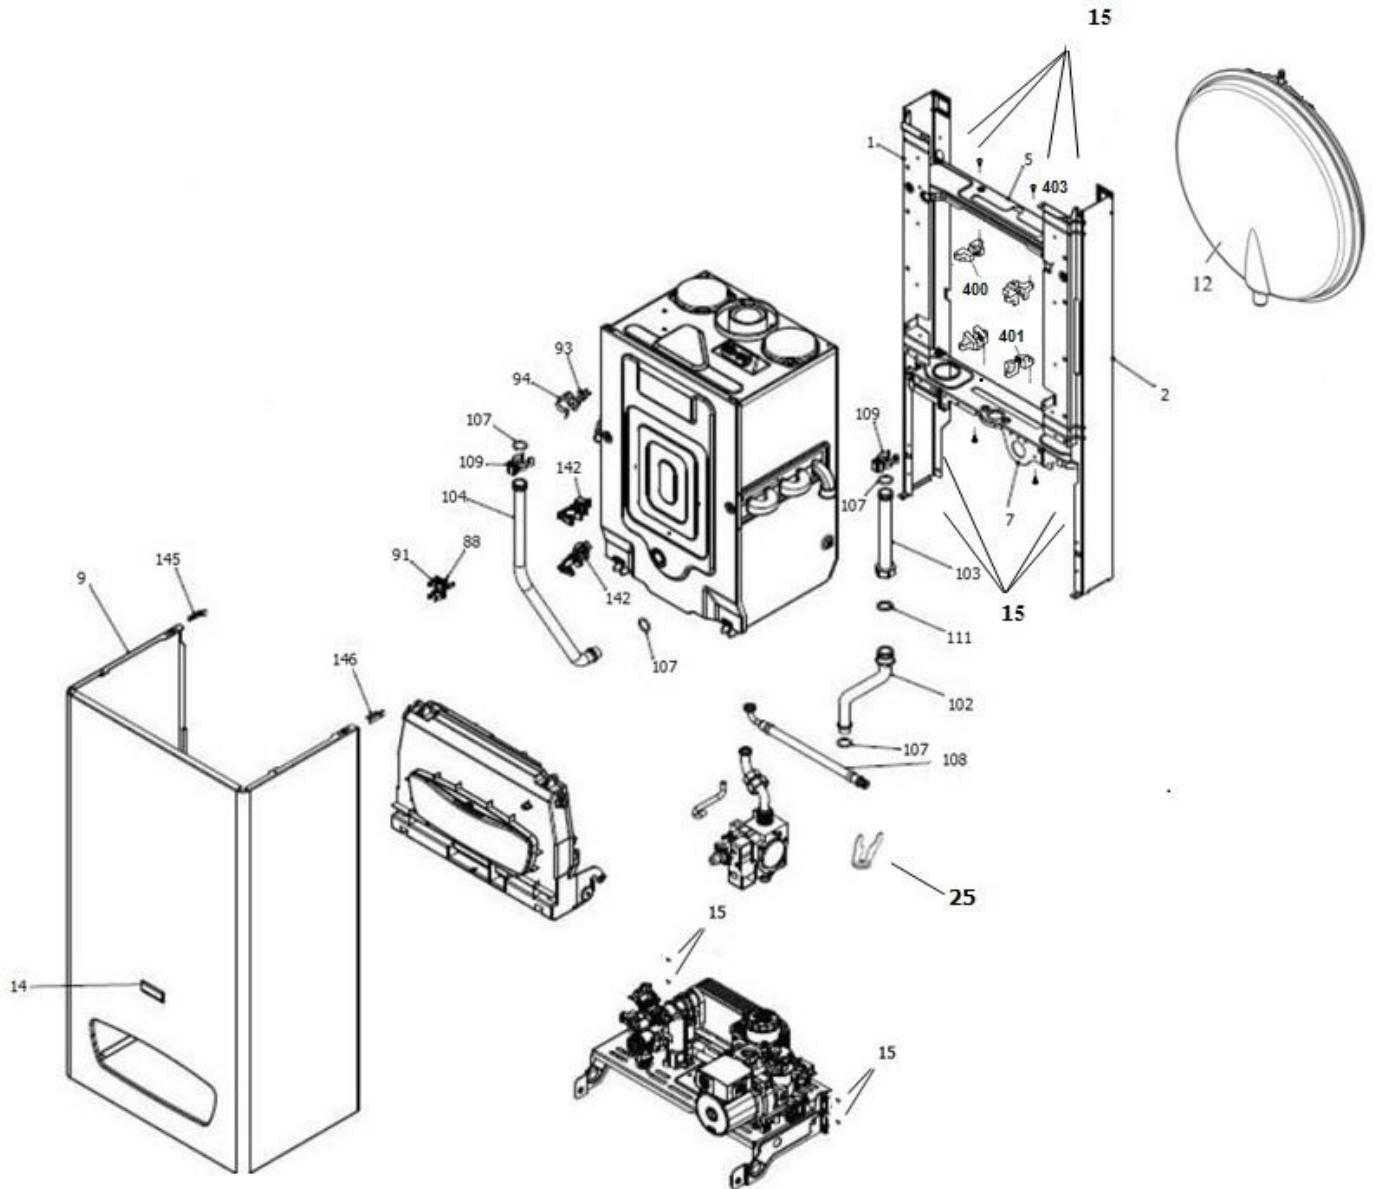

30001263	کد:
	کد قدیم: -
0	شماره بازنگری
98.03.29	صفحه 4

نقشه انفجاری شופاژ
Perla Pro 24RSi NG Bitron
Inside