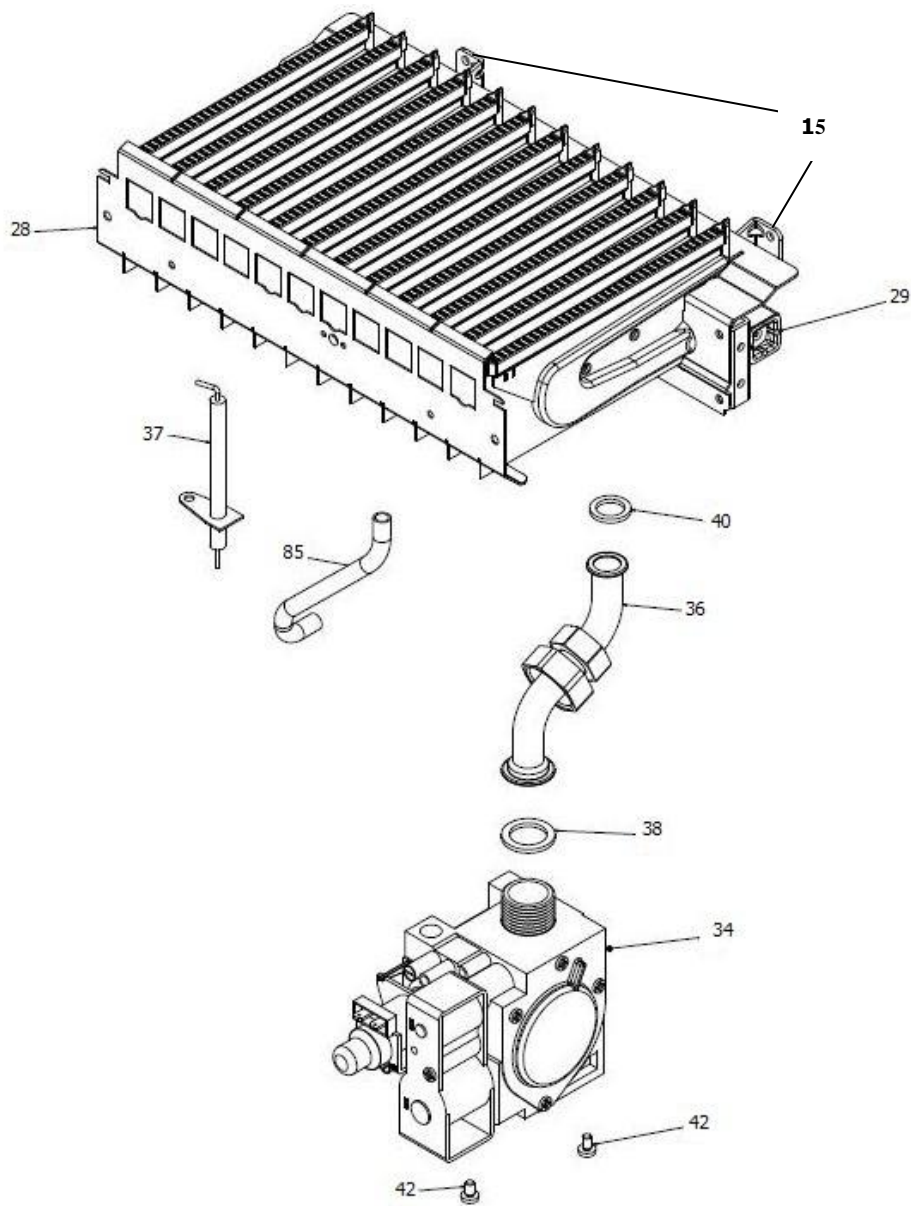

30001263	کد:
	کد قدیم: -
0	شماره بازنگری
98.03.29	صفحه 14

نقشه انفجاری شویفاز
Perla Pro 24RSi NG Bitron
Inside