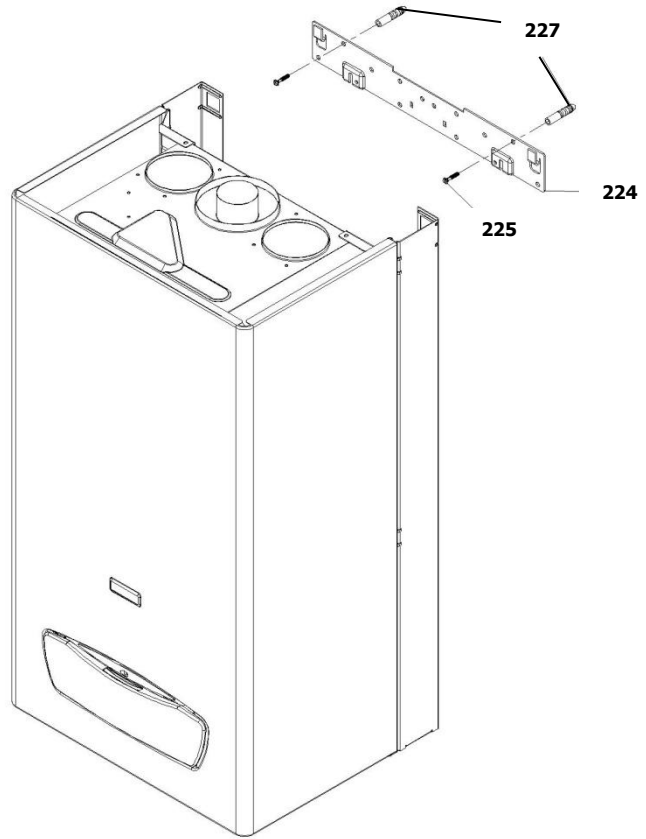

30001264	کد:
-	کد قدیم:
0	شماره بازنگری:
98.03.07	صفحه 18

نقشه انفجاری شופاژ
Perla Pro 28RSi NG Bitron
Inside