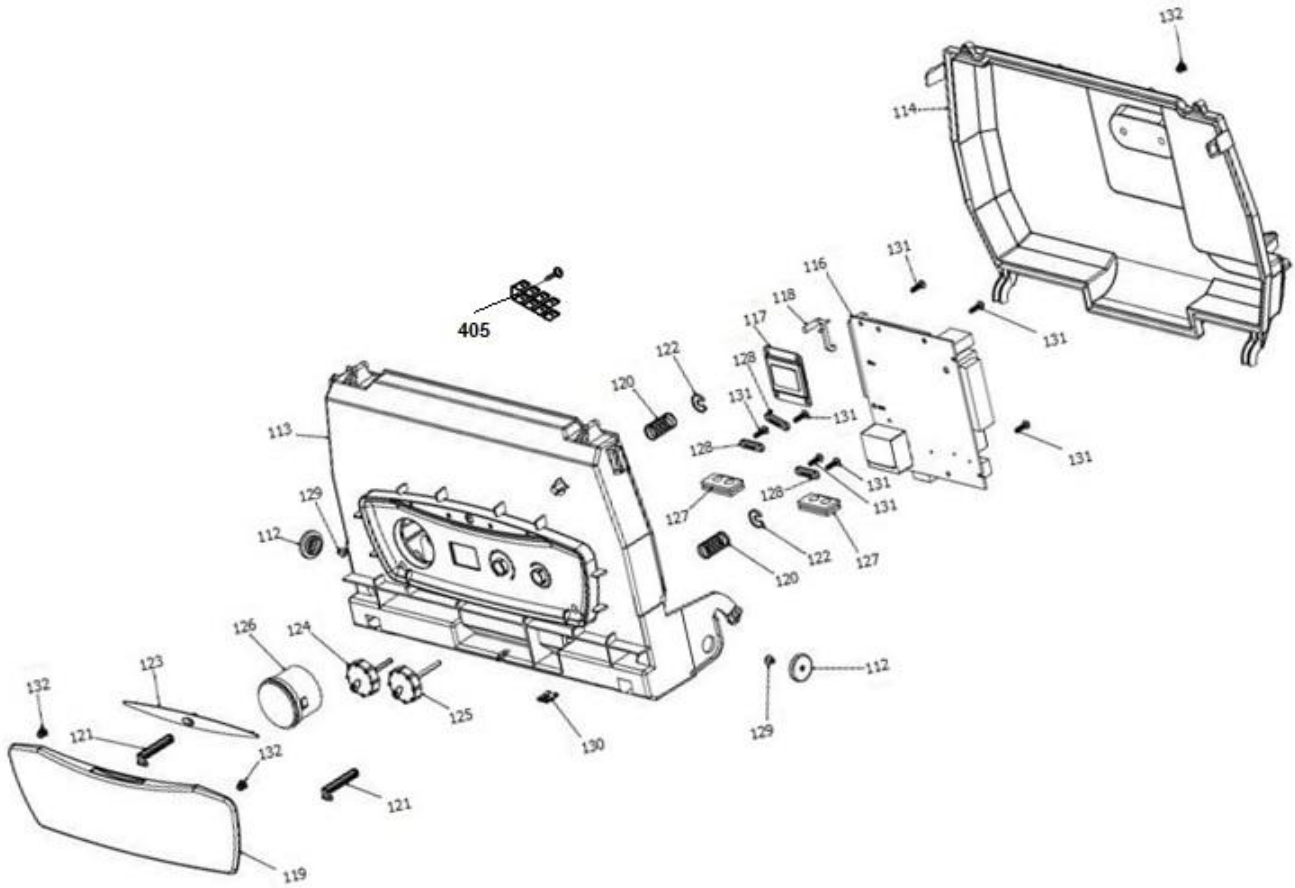

30001264

کد:

کد قدیم: -

شماره بازنگری: 0

98.03.07

صفحه 6

نقشه انفجاری شופاژ

Perla Pro 28RSi NG Bitron Inside

30001264	کد:	نقشه انفجاری شوفاژ Perla Pro 28RSi NG Bitron Inside	
-	کد قدیم:		
0	شماره بازنگری:		
98.03.07	صفحه 7		

شماره	نام	کد قدیم	کد جدید	کد خرید	تعداد
-	-	-	-	-	-
112	درپوش لولا روما 24KI	60064255	15001357	20004508	2
113	محفظه برد Perla Pro	-	20006806	20006806	1
114	درب محفظه برد Perla $	60064290	15001359	15001359	1
116	برد کنترل Perla Idea $	29364020	15000800	20005052	1
117	طلق محافظ دیجیتال Perla $	60064420	15001365	20005488	1
118	راهنمای نور Perla LED $	60064430	15001366	20005459	1
119	پنل جلو Perla $	60064400	15001363	15001363	1
120	فیر بین Perla $	43064010	15000953	20005441	2
121	پین نگهدارنده پنل جلو Perla $	60064460	15001369	20004513	2
122	رینگ نگهدارنده بین Perla $	60064470	15001370	20006221	2
123	قاب Perla LED $	60064410	15001364	20005487	1
124	دسته تنظیم دمای گرمایشی Perla PA6	-	15003501	20005506	1
125	دسته تنظیم دمای مصرفی Perla $ PA6	-	15003502	20005442	1
126	فشارسنج Perla $	28364030	15000390	20005520	1
127	مهار کننده کابل KI24	60061825	15001308	20004105	2
128	نگهدارنده کابل روما 24KI	60064185	15001350	20006383	3
129	میخ پرچ 12*3.2 KI24	24561855	15000366	20003716	2
130	خار فنری تخت رویه KI24	24161815	15000339	20003706	3
*131	پیچ چهارسو ST 3.5*12 24KI	10061865	15000079	20003546	10
132	درپوش سیلیکونی سفید محفظه برد Perla	60064580	15001374	20006384	3
405	بلوک اتصال زمین KI24	29161885	20000194	20003807	1
-	پل اتصال کوتاه Perla	60064360	15001362	20007904	2
-	فیوز شیشه ای سریع A2 پدکی	29028190	15000512	20003763	1
-	-	-	-	-	-
-	-	-	-	-	-
-	-	-	-	-	-
شماره	نام	کد قدیم	کد جدید	کد خرید	تعداد
1	کابل ولتاژ بالا RSi BITT int.bypass&Perla	-	15003968	20010334	1
2	کابل ولتاژ پایین RSi BITT&Perla int.bypass	-	15003967	20010335	1
3	مجموعه کابل برق با دو شاخه بررسی ارت دار	-	20007173	-	1

**

1. سه عدد جهت اتصال برد به محفظه برد.
2. يك عدد جهت اتصال بلوك اتصال زمین.
3. چهار عدد جهت اتصال بست نگهدارنده کابل.
4. دو عدد جهت اتصال بست پلاستیکی بین دار.