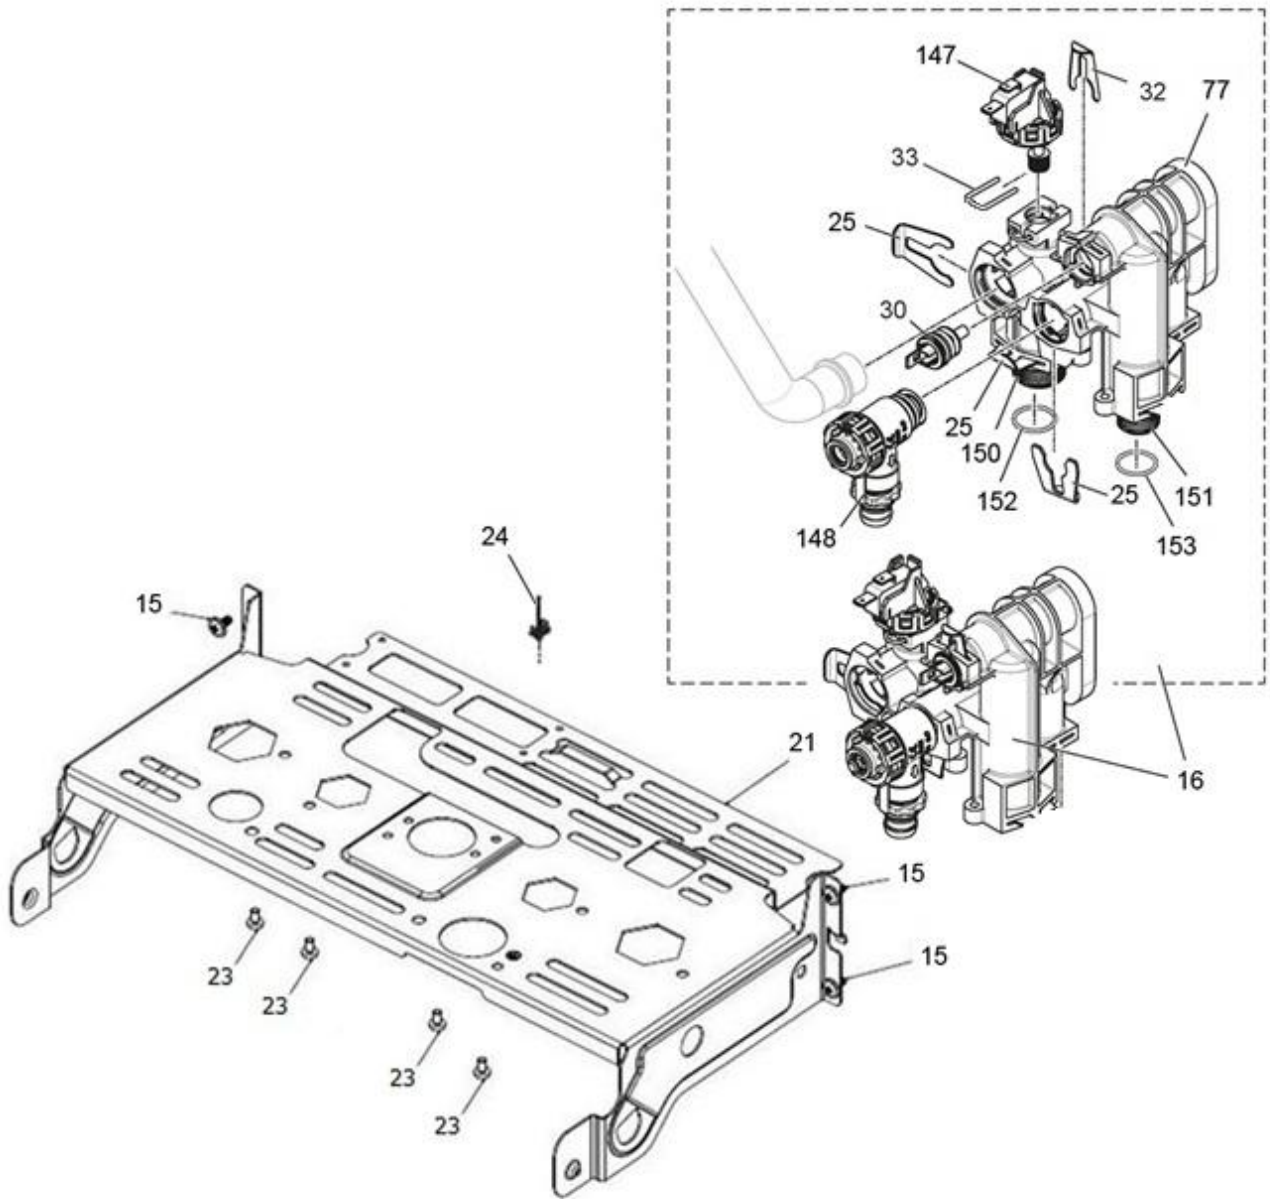

30001264	کد:
-	کد قدیم:
0	شماره بازنگری:
98.03.07	صفحه 8

نقشه انفجاری شویفاز
Perla Pro 28RSi NG Bitron
Inside