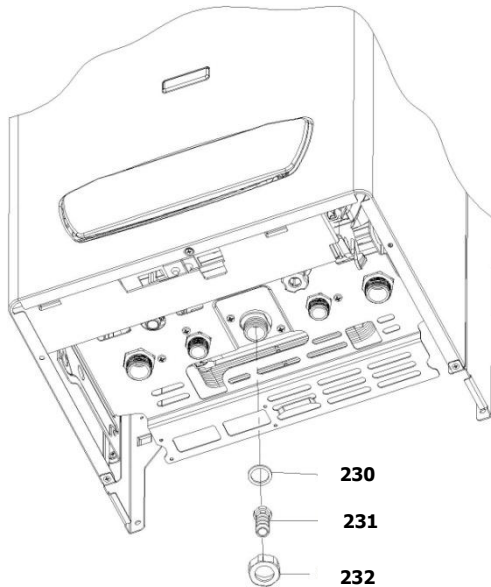

30001264	کد:
-	کد قدیم:
0	شماره بازنگری:
98.03.07	صفحه 18

نقشه انفجاری شופاژ
Perla Pro 28RSi NG Bitron
Inside