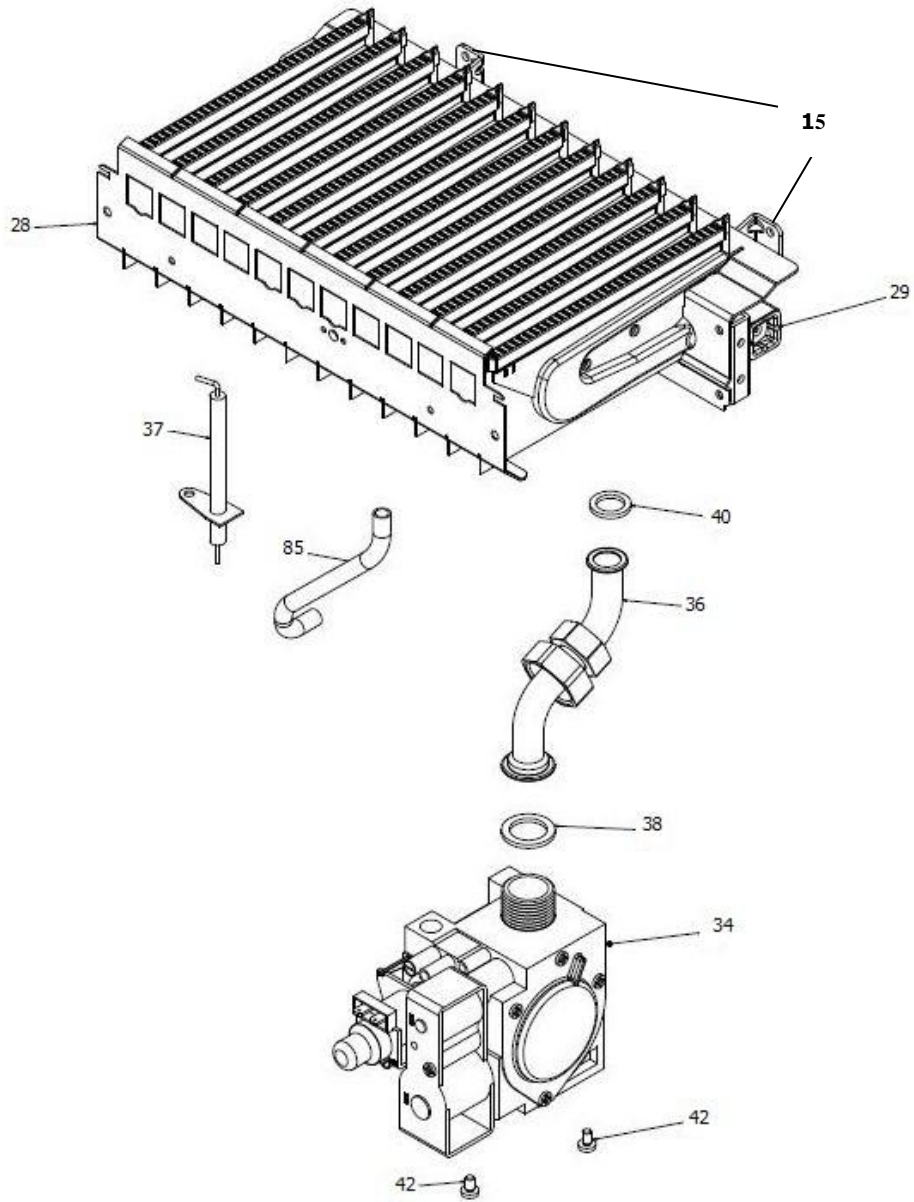

30001264

کد:

کد قدیم: -

شماره بازنگری: 0

98.03.07

صفحه 14

نقشه انفجاری شویفاز

Perla Pro 28RSi NG Bitron Inside

کد: 30001264	نقشه انفجاری شوفاژ Perla Pro 28RSi NG Bitron Inside	
کد قدیم: -		
شماره بازنگری: 0		
صفحه 15 98.03.07		

شماره	نام	کد قدیم	کد جدید	کد خرید	تعداد
*15	پیچ سرواشری ST 3.9*9.5 (اتصال چندراهه به محفظه احتراق)	10061090	15000069	20006380	2
28	مجموعه مشعل P Perla 28RSi	70261200	15001528	15001528	1
29	چند راهه مشعل p Perla 28RSi	56161010	15001154	15001154	1
34	شیر گاز Sit 845 جدید	-	-	20001870	1
36	لوله شیر گاز Verona Rsi Russia $	-	15003210	20010352	1
37	الکتروود جرقه زن Perla	29164300	15000736	20005432	1
38	واشر گازبند KI24 2*16.5*24	19061305	20000100	20004520	1
40	واشر آب بند نوپرس KI24 2*12.3*18.4	19061645	20000101	20003642	1
42	پیچ ISO 7045 M4*8	10064110	15000091	20004521	2
85	شیلنگ سیلیکونی شیر گاز به محفظه KIS24	65062025	15001449	15001449	1
-	پیچ چهارسو ST 3.5*16 24KI (اتصال کابل شیر گاز)	-	15003699	-	1
-	پیچ چهارسو ST 3.5*6.5 (اتصال حسگر شعله به مشعل)	10164020	15000125	20004518	1
-	پیچ چهارسو ST 4.2*9.5 (اتصال مجموعه مشعل به چندراهه)	10062260	15000084	20003550	4