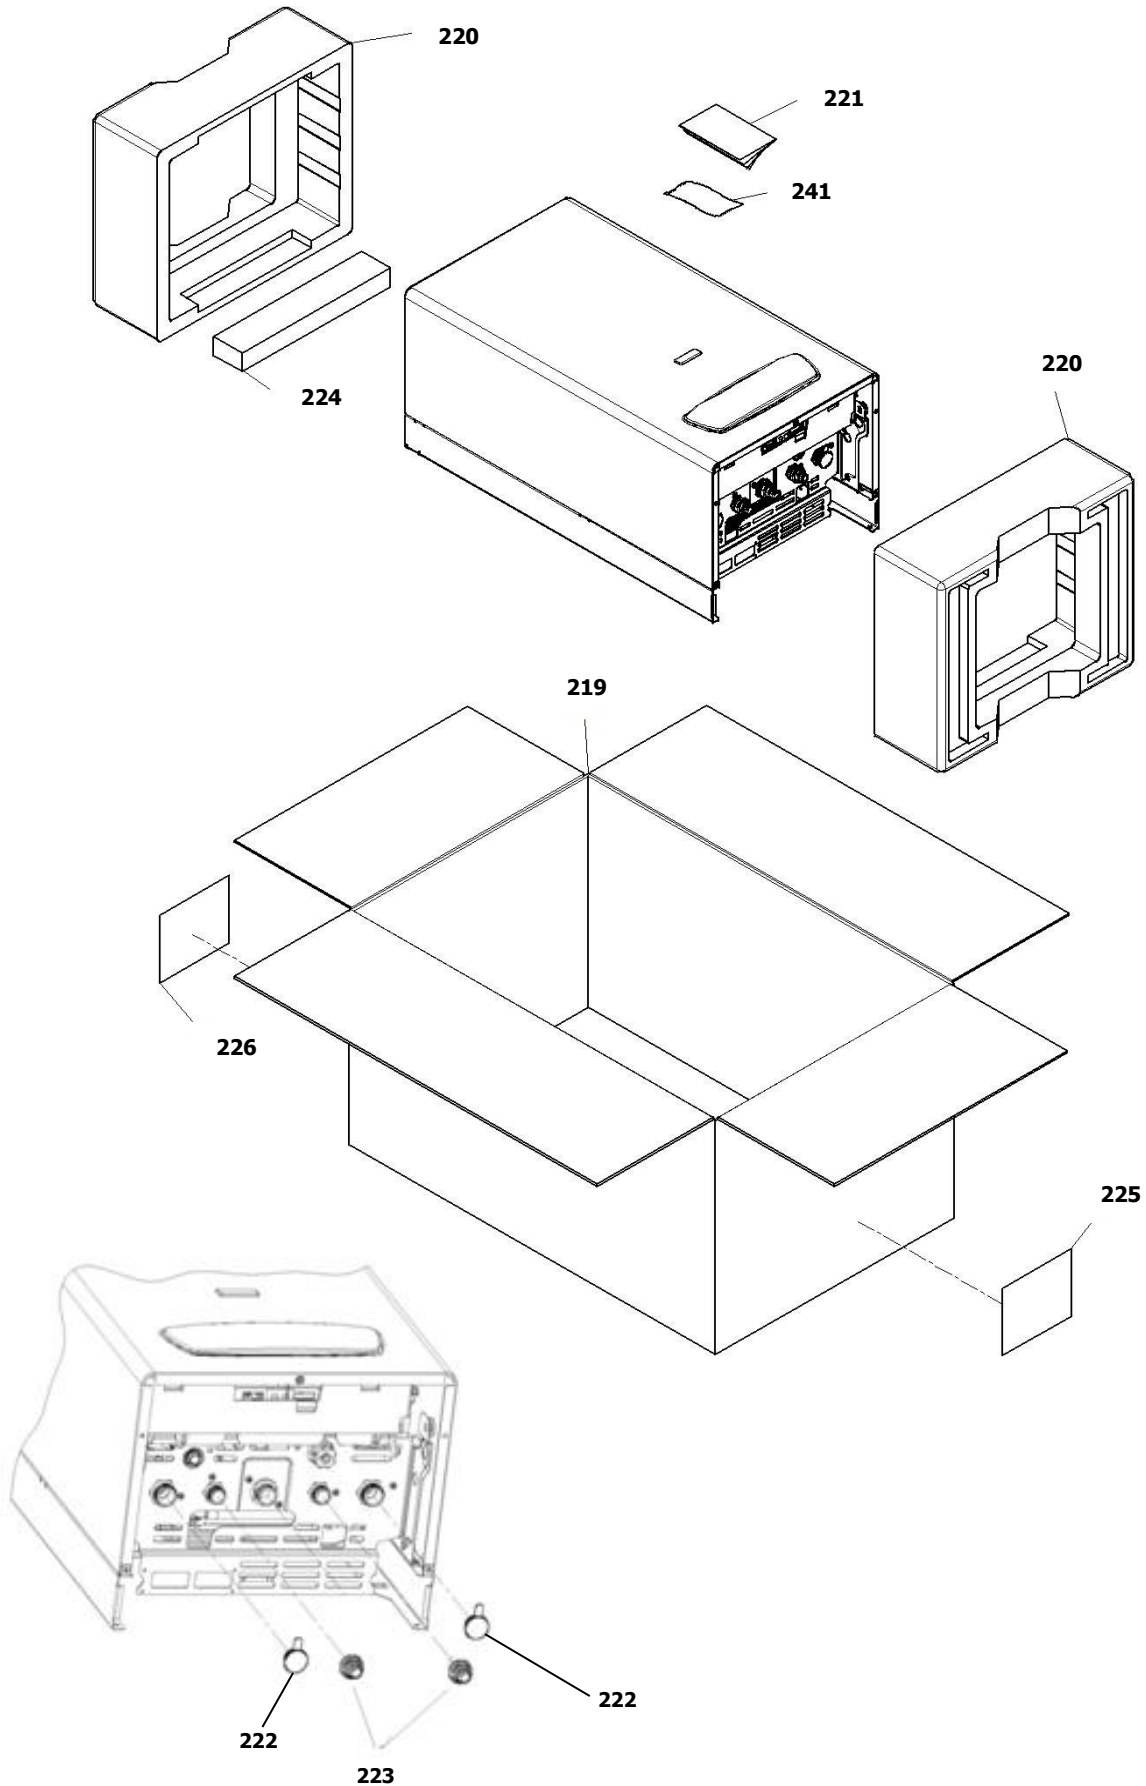

30001264

کد:

کد قدیم: -

شماره بازنگری: 0

98.03.07

صفحه 16

نقشه انفجاری شویفاز

Perla Pro 28RSi NG Bitron Inside

30001264	کد:	نقشه انفجاری شوفاژ Perla Pro 28RSi NG Bitron Inside	 شرکت صنعتی بوتان (سهامی عام)
	کد قدیم: -		
	شماره بازنگری: 0		
98.03.07	صفحه 17		

شماره	نام	کد قدیم	کد جدید	کد خرید	تعداد
219	کارتن شوفاژ Perla KW24	7064050	40000086	-	1
220	یونولیت بسته بندی شوفاژ KI24	7061020	40000069	-	2
221	دفترچه راهنما Perla Pro Rsi BITT	-	40001991	-	1
222	درپوش لوله های ورودی و خروجی KI24	60061995	15001324	-	2
223	درپوش پلیمری 1/2	60069730	15001395	-	2
224	یونولیت محافظ فریم ها BN324i	7018020	40000028	-	1
225	پرچسب نام مدل Perla Pro 28RSi	-	40001315	-	1
226	پرچسب اطلاعات مدل Perla Pro 28RSi	-	40001320	-	1
241	برگه اتصالات Perla RSi	8063050	40000641	-	1