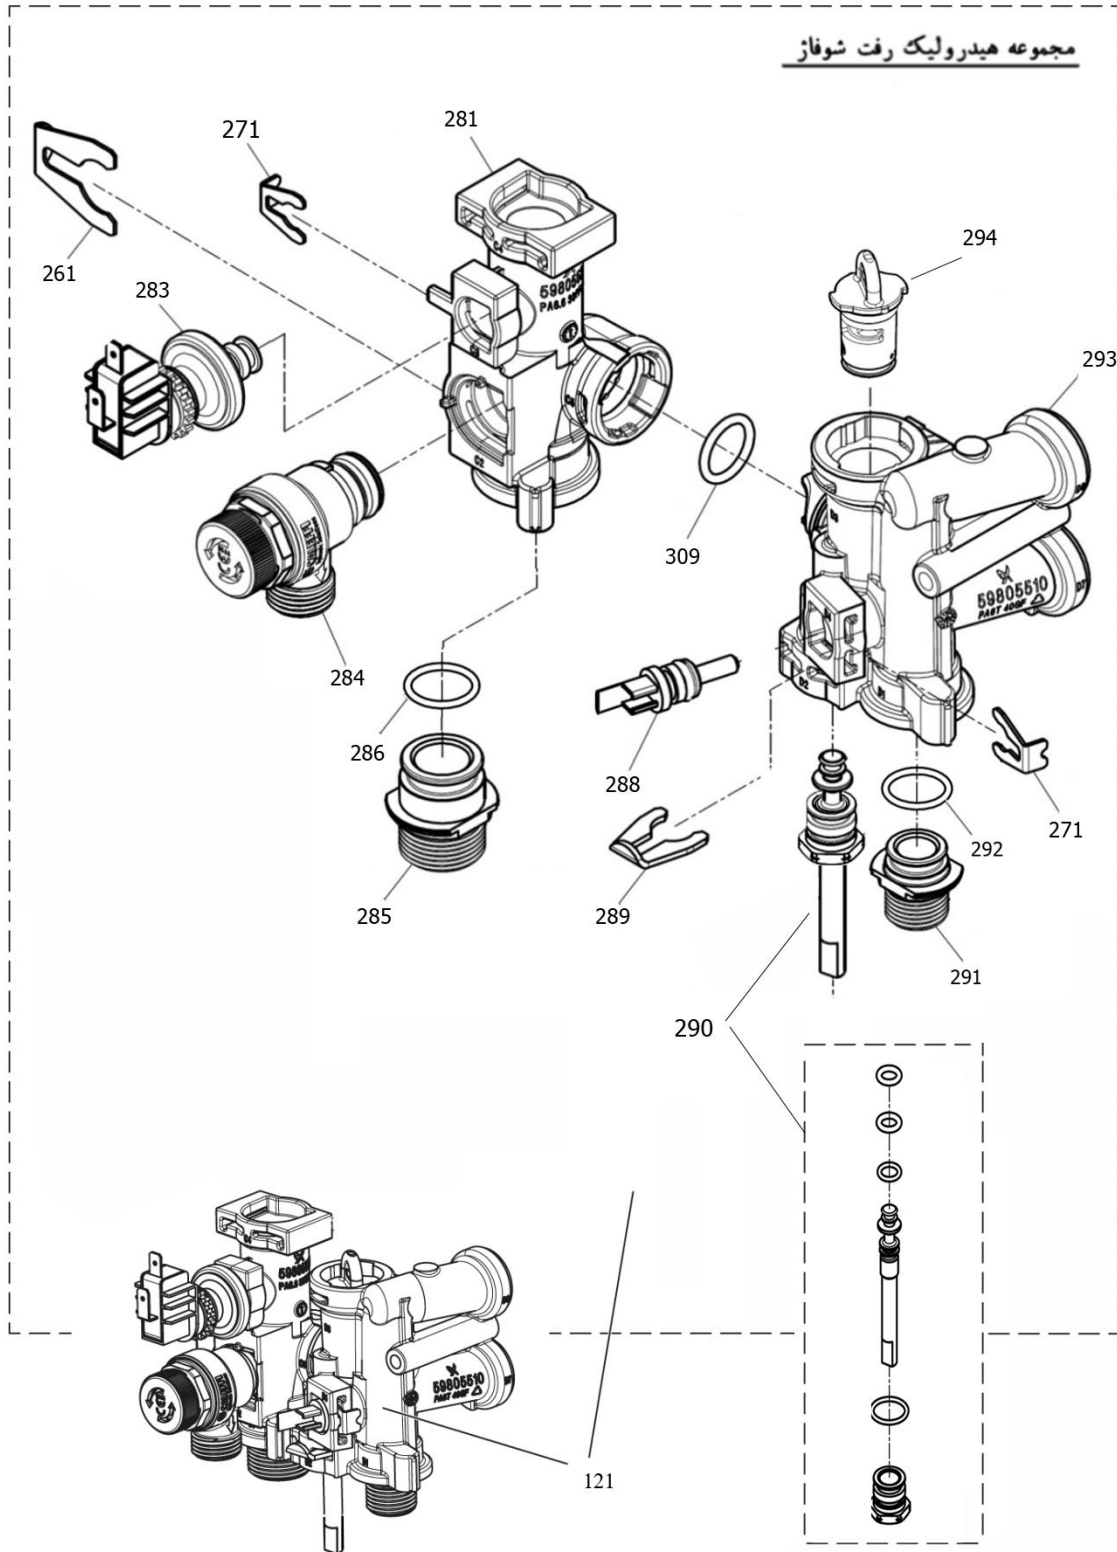

30000700	کد:
	کد قدیم:
	شماره بازنگری 2
96.06.04	صفحه 10

نقشه انفجاری شوقاز
Perla Pro 24 Rsi (NG)