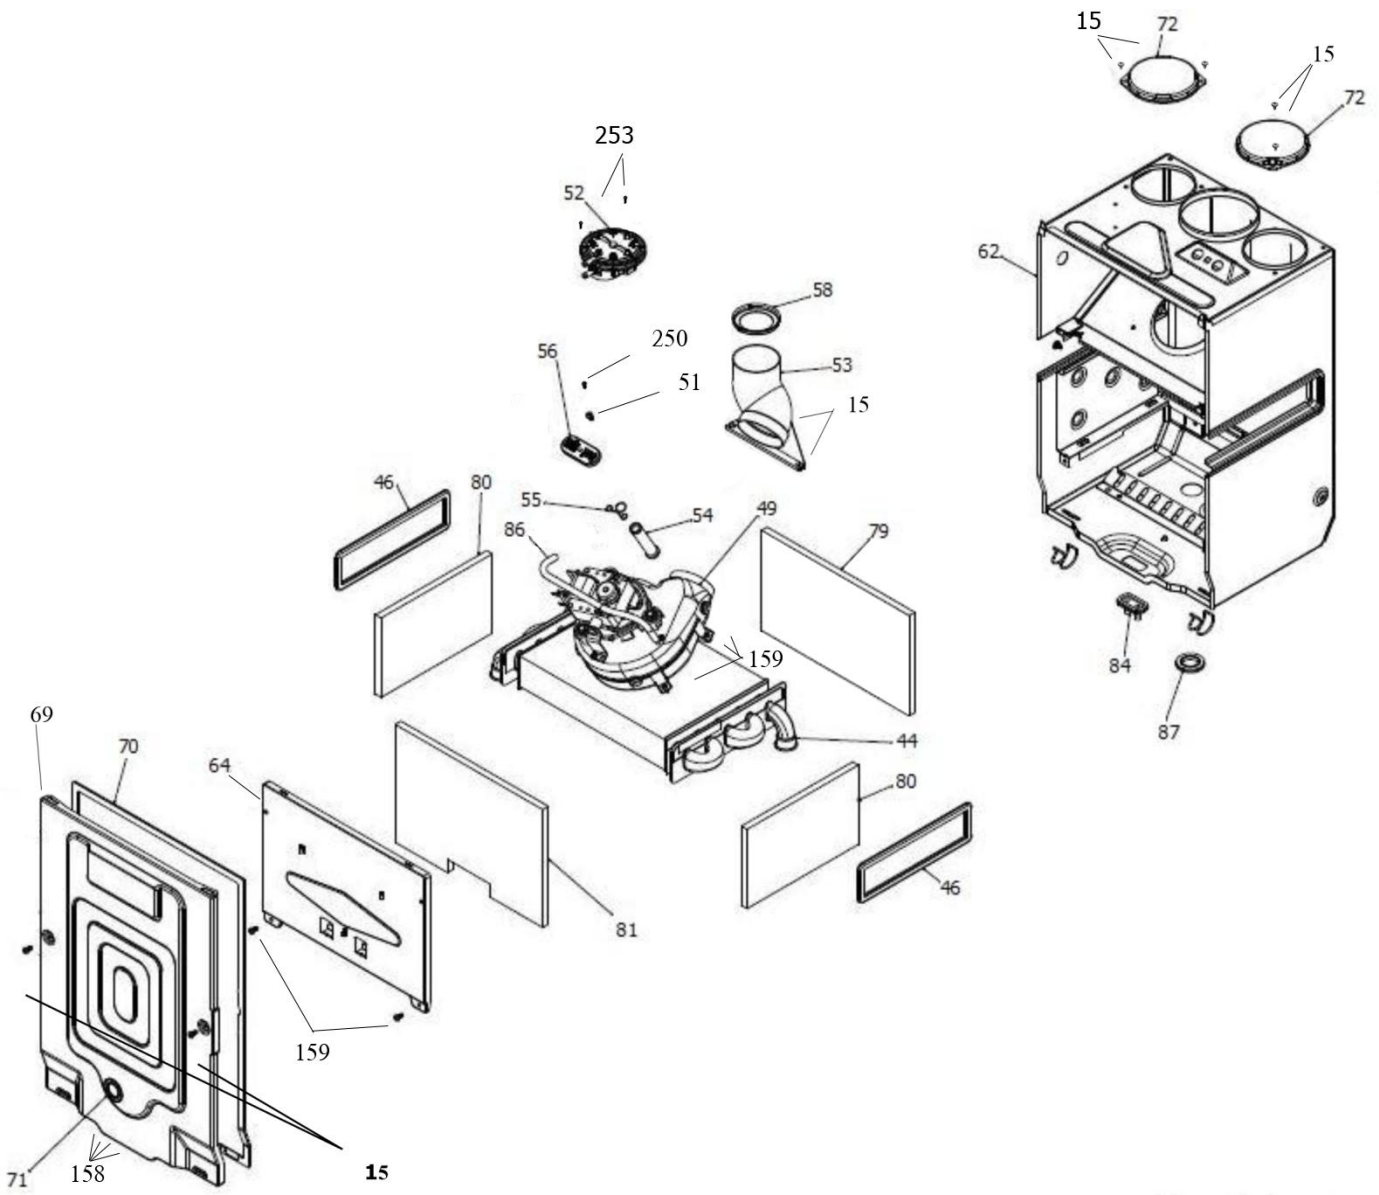

30000700	کد:
	کد قدیم:
	شماره بازنگری 2
96.06.04	صفحه 14

نقشه انفجاری شوقاز
Perla Pro 24 Rsi (NG)