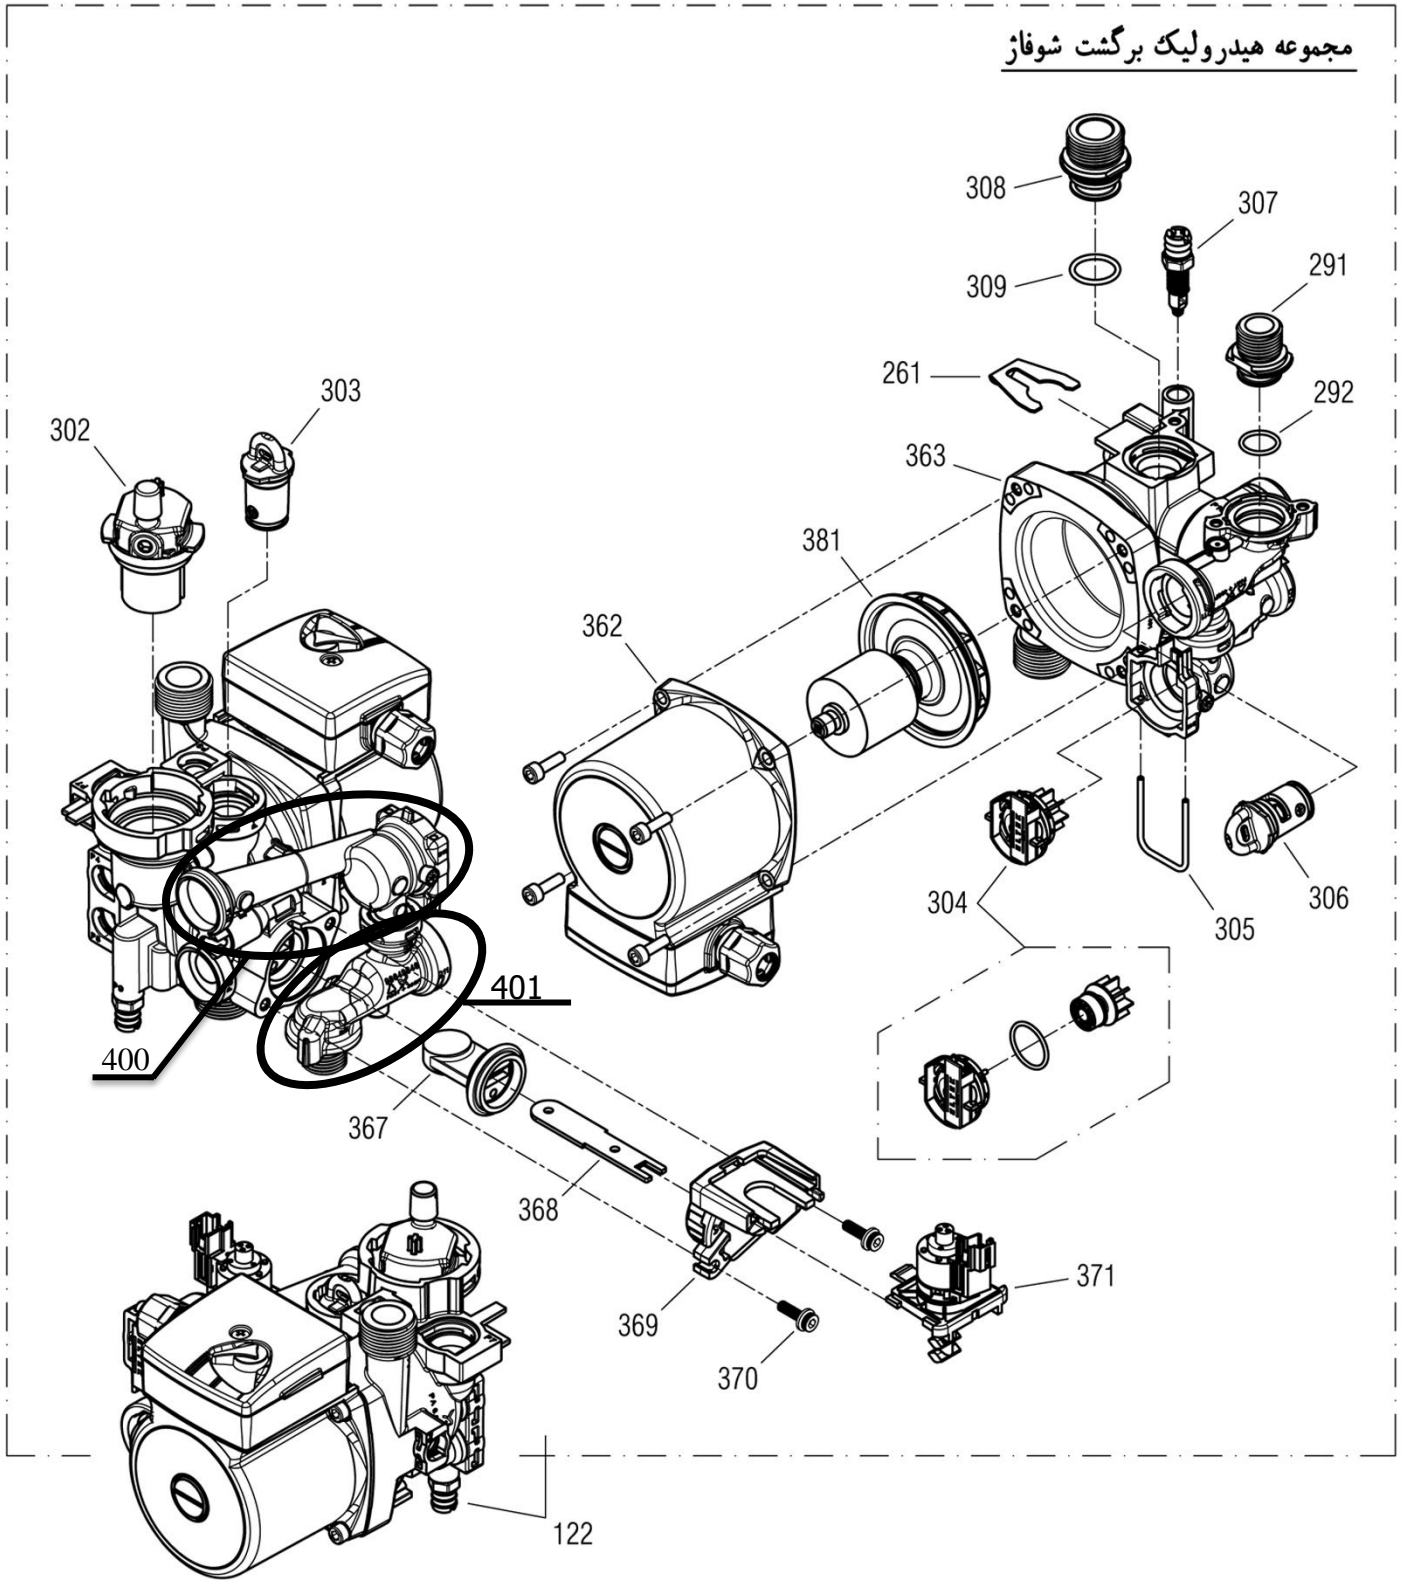

30000700	کد:
	کد قدیم:
	شماره بازنگری 2
96.06.04	صفحه 12

نقشه انفجاری شوقاز
Perla Pro 24 Rsi (NG)

مجموعه هیدرولیک برگشت شوقاز