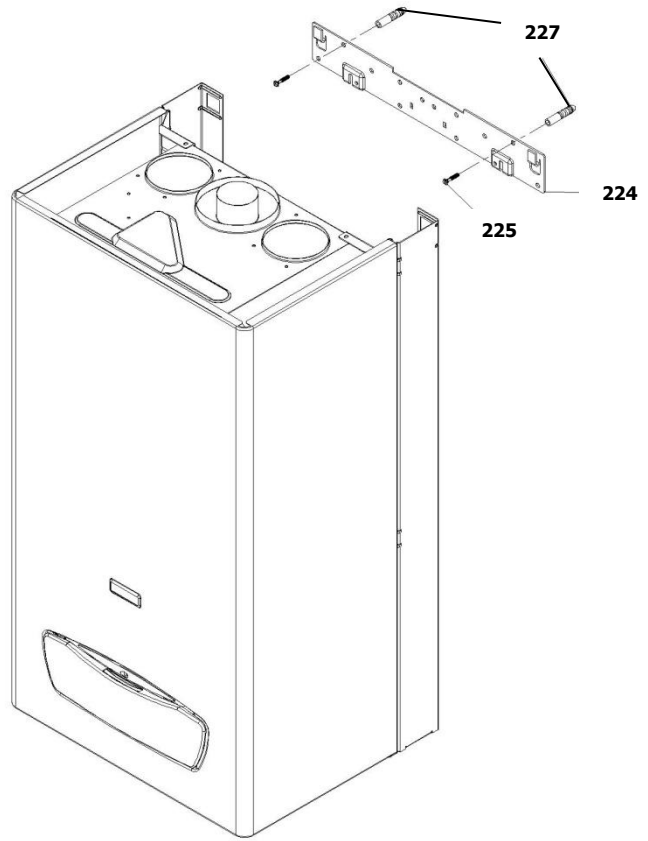

30000700	کد:	نقشه انفجاری شופاژ Perla Pro 24 Rsi (NG)	
	کد قدیم:		
	شماره بازنگری 2		
96.06.04	صفحه 20		

- 230
- 231
- 232