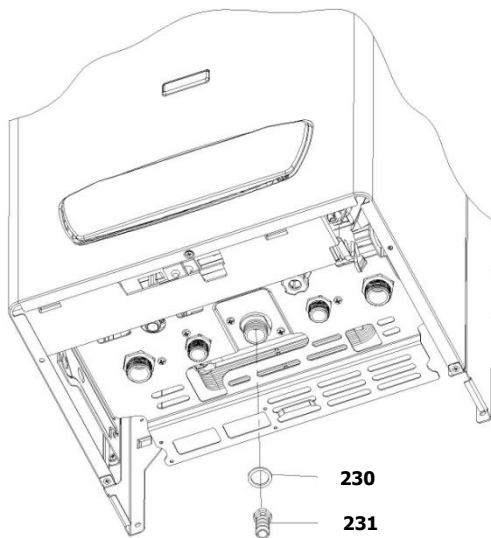

30000700	کد:	نقشه انفجاری شופاژ Perla Pro 24 Rsi (NG)	
	کد قدیم:		
	شماره بازنگری 2		
96.06.04	صفحه 20		

- 230
- 231
- 232