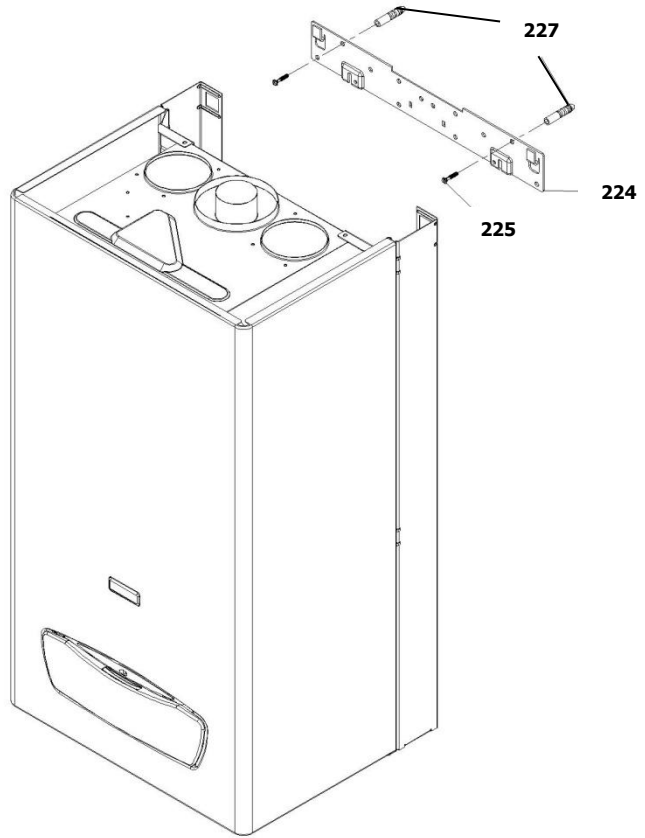

30000696	کد:
	کد قدیم:
1	شماره بازنگری
96.06.04	صفحه 20

نقشه انفجاری شופاژ
Perla Pro 24 i (NG)