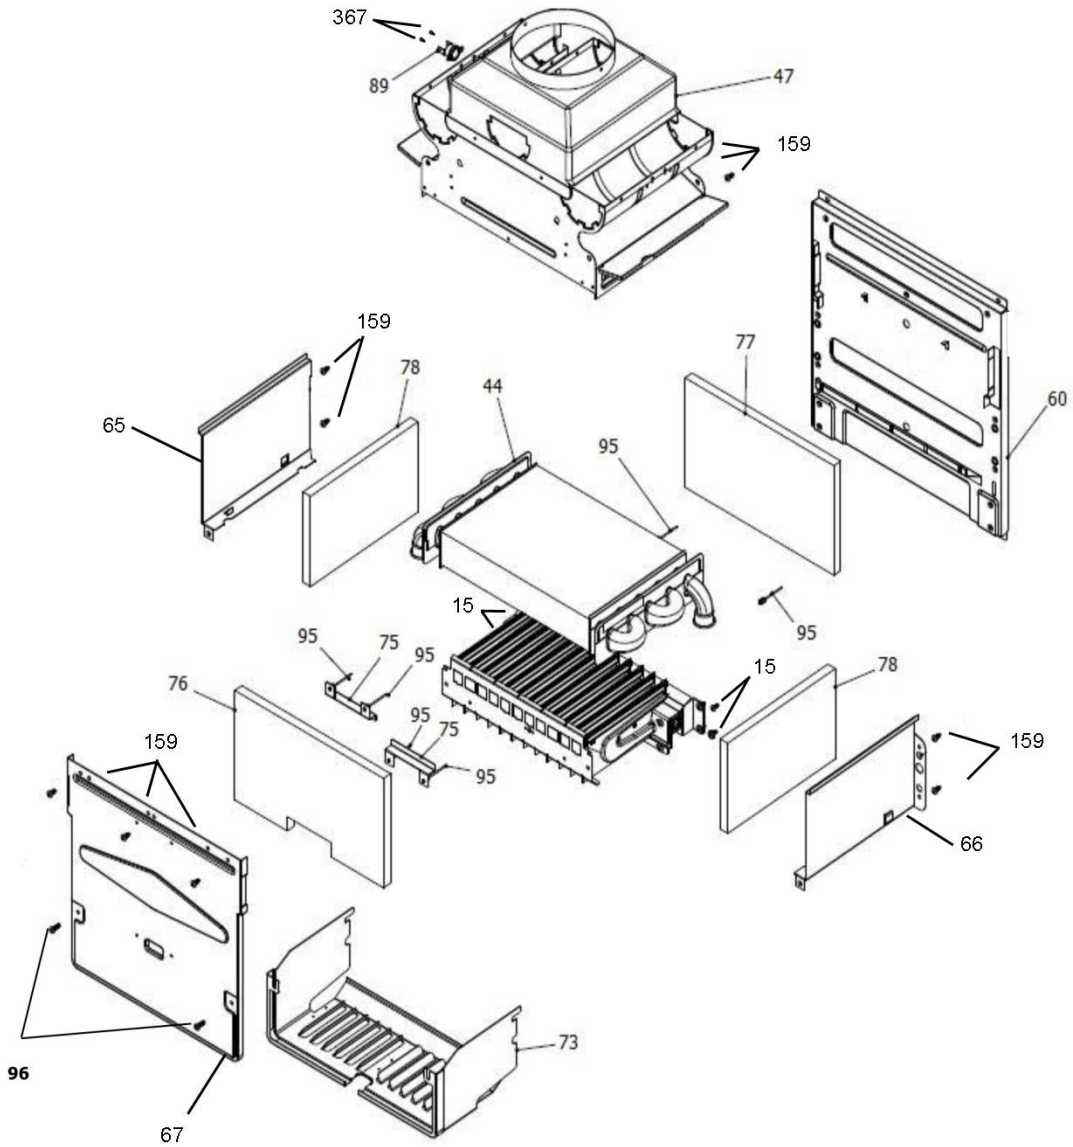

30000696	کد:
	کد قدیم:
	شماره بازنگری 1
96.06.04	صفحه 14

نقشه انفجاری شوقاز
Perla Pro 24 i (NG)