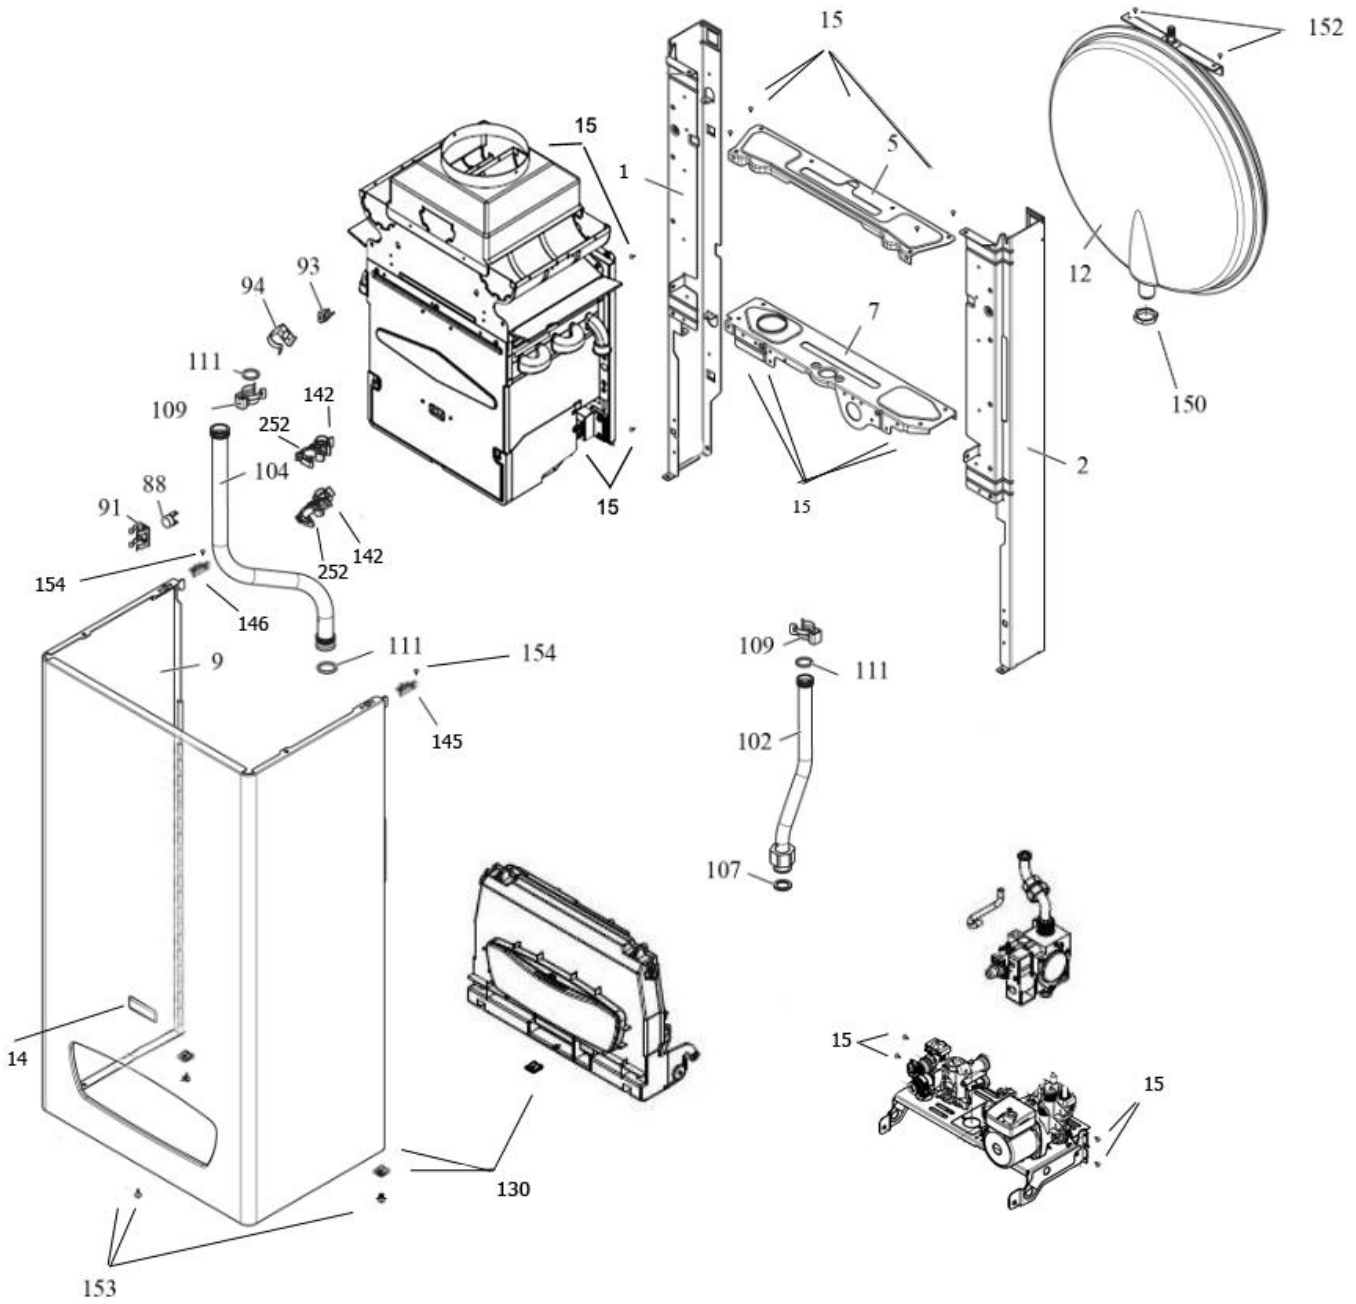

30000696	کد:
	کد قدیم:
1	شماره بازنگری
96.06.04	صفحه 4

نقشه انفجاری شویفاز
Perla Pro 24 i (NG)