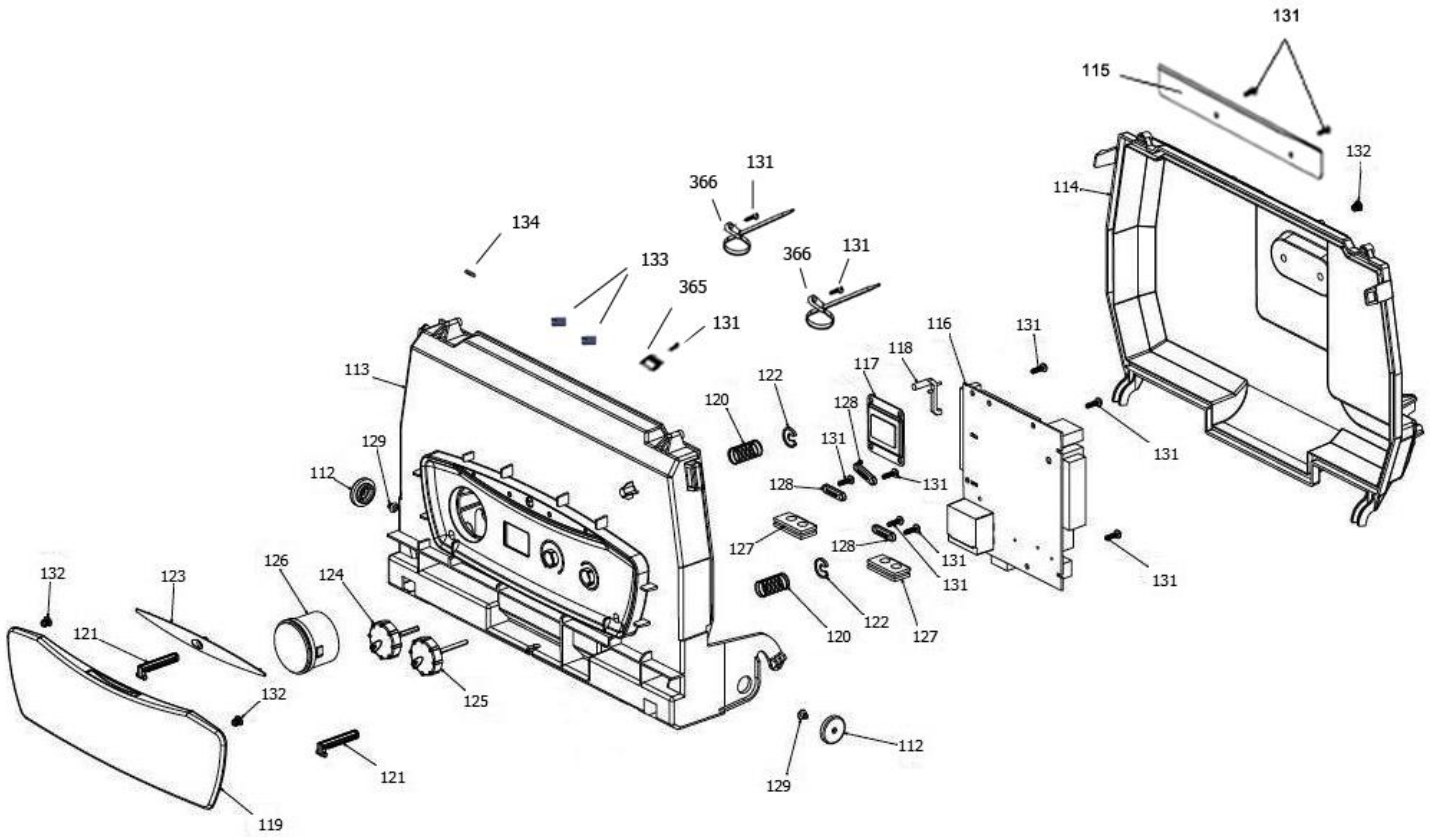

30000696	کد:
	کد قدیم:
1	شماره بازنگری
96.06.04	صفحه 6

نقشه انفجاری شویفاز
Perla Pro 24 i (NG)