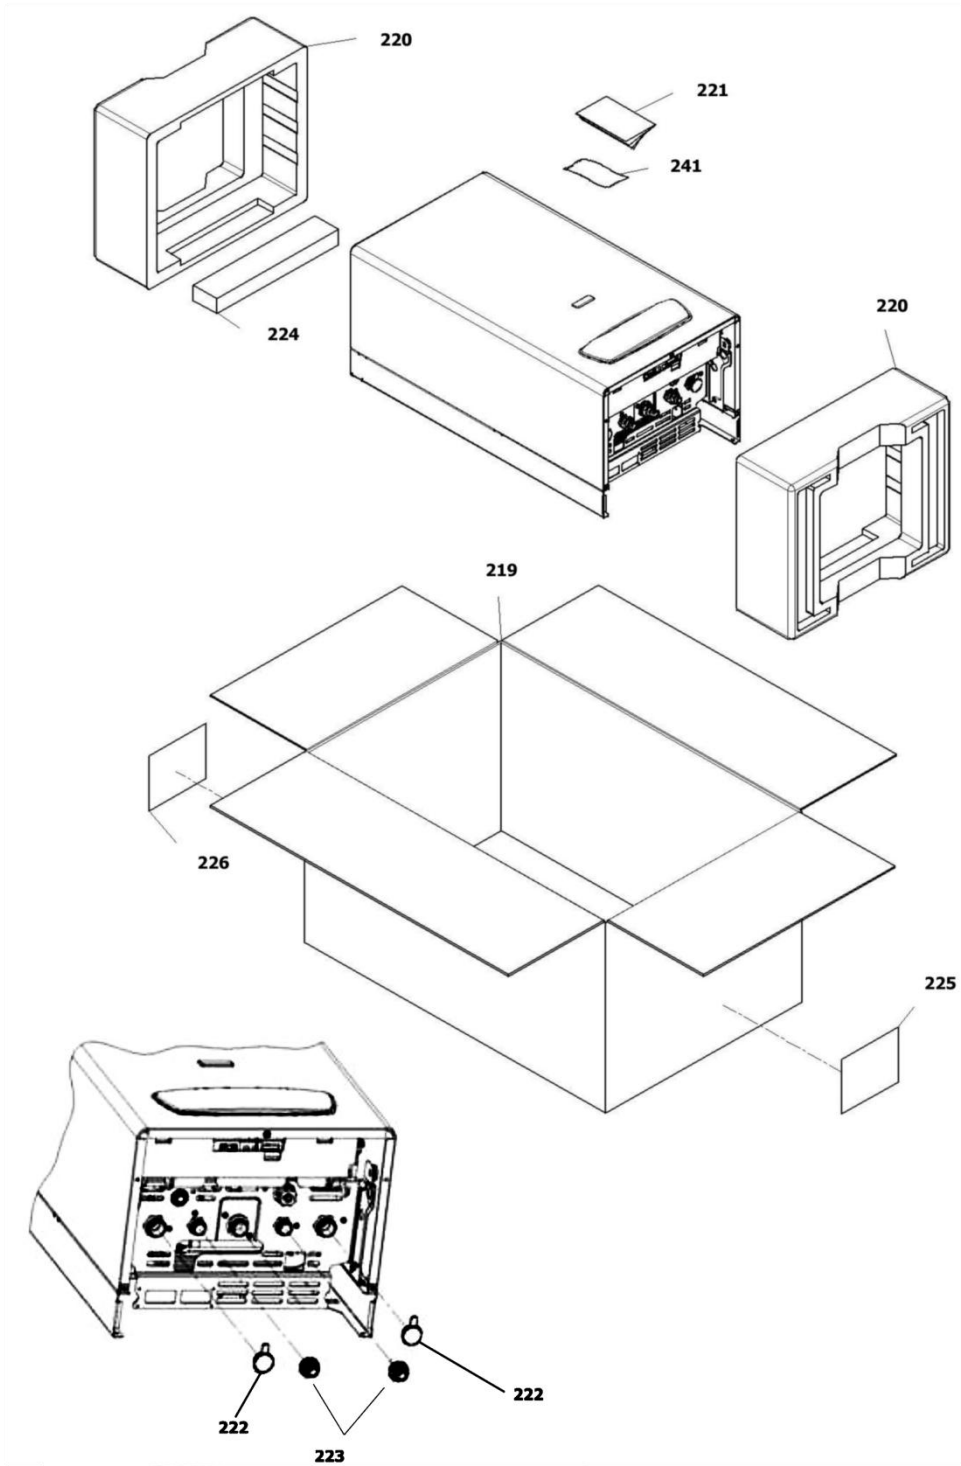

30000696	کد:
	کد قدیم:
1	شماره بازنگری
96.06.04	صفحه 18

نقشه انفجاری شופاژ
Perla Pro 24 i (NG)