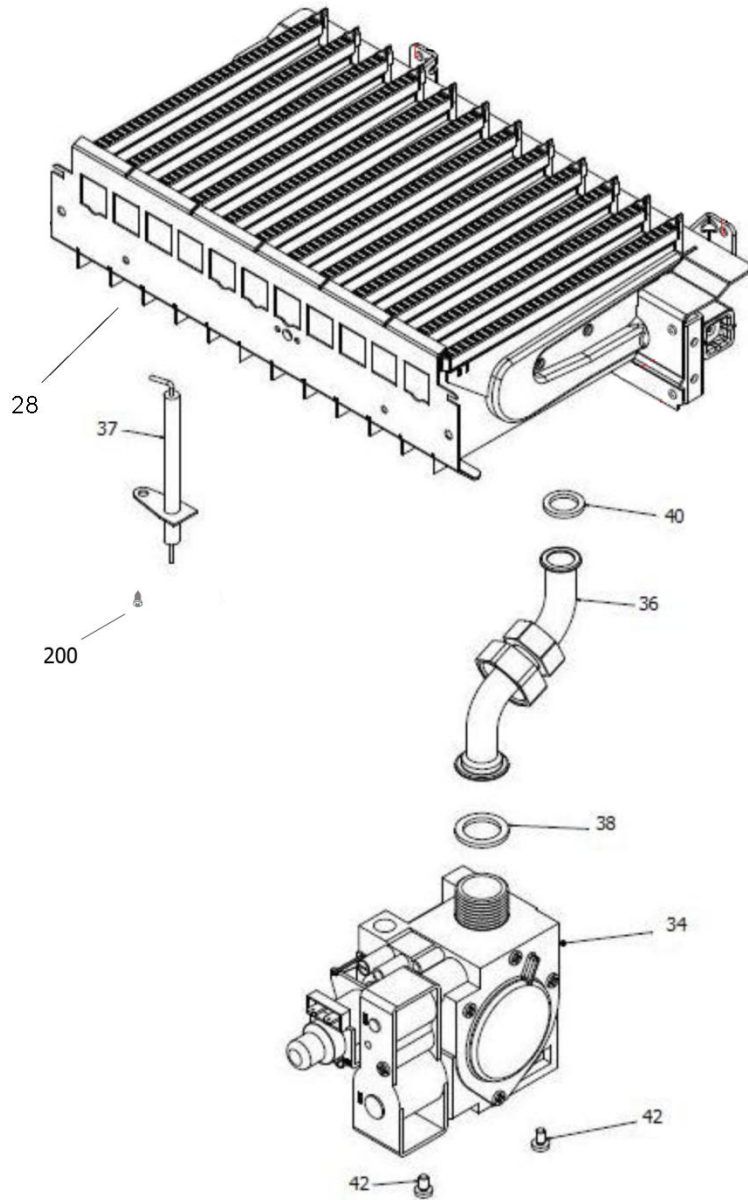

30000696	کد:
	کد قدیم:
	شماره بازنگری 1
96.06.04	صفحه 16

نقشه انفجاری شوقاژ
Perla Pro 24 i (NG)