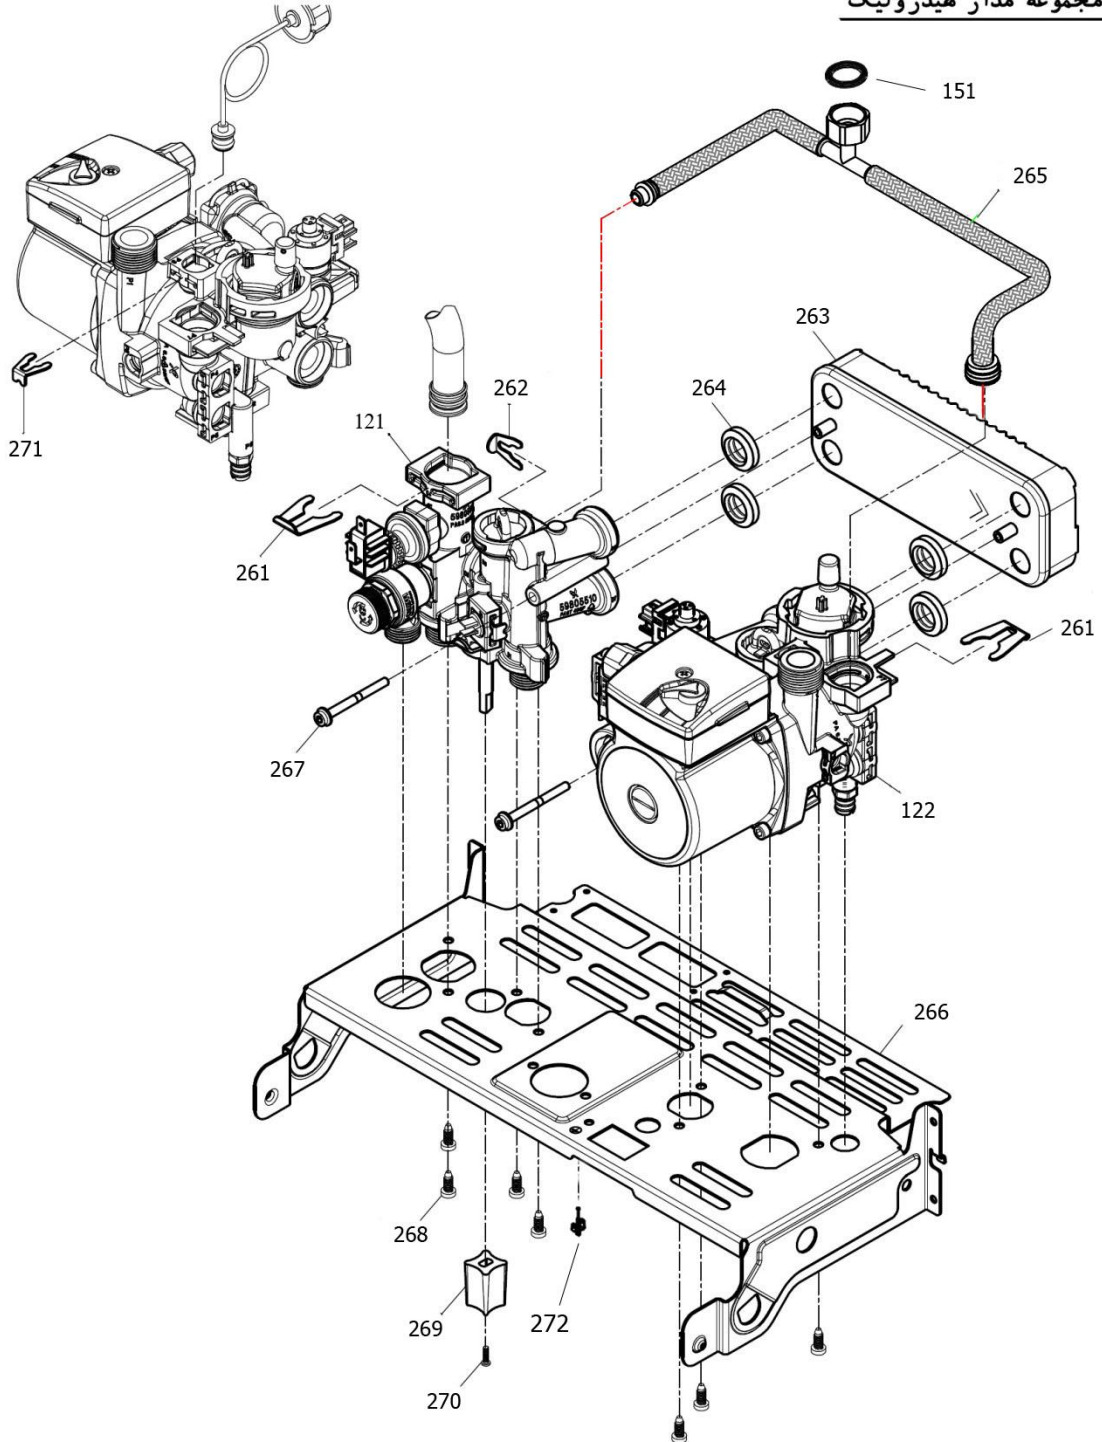

30000696	کد:
	کد قدیم:
1	شماره بازنگری
96.06.04	صفحه 8

نقشه انفجاری شوقاژ
Perla Pro 24 i (NG)

مجموعه مدار هیدرولیک