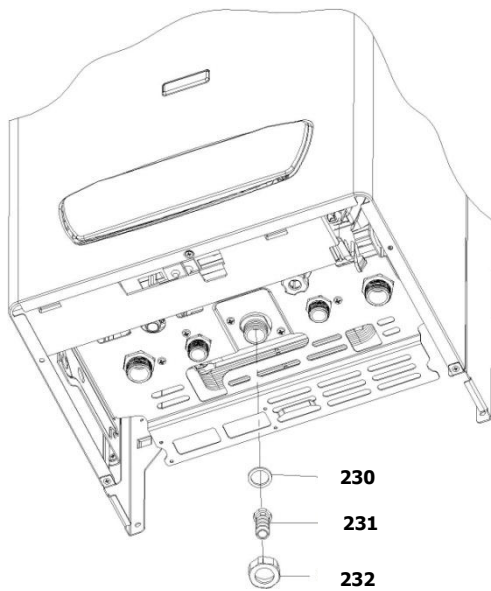

30000696	کد:
	کد قدیم:
1	شماره بازنگری
96.06.04	صفحه 20

نقشه انفجاری شופاژ
Perla Pro 24 i (NG)