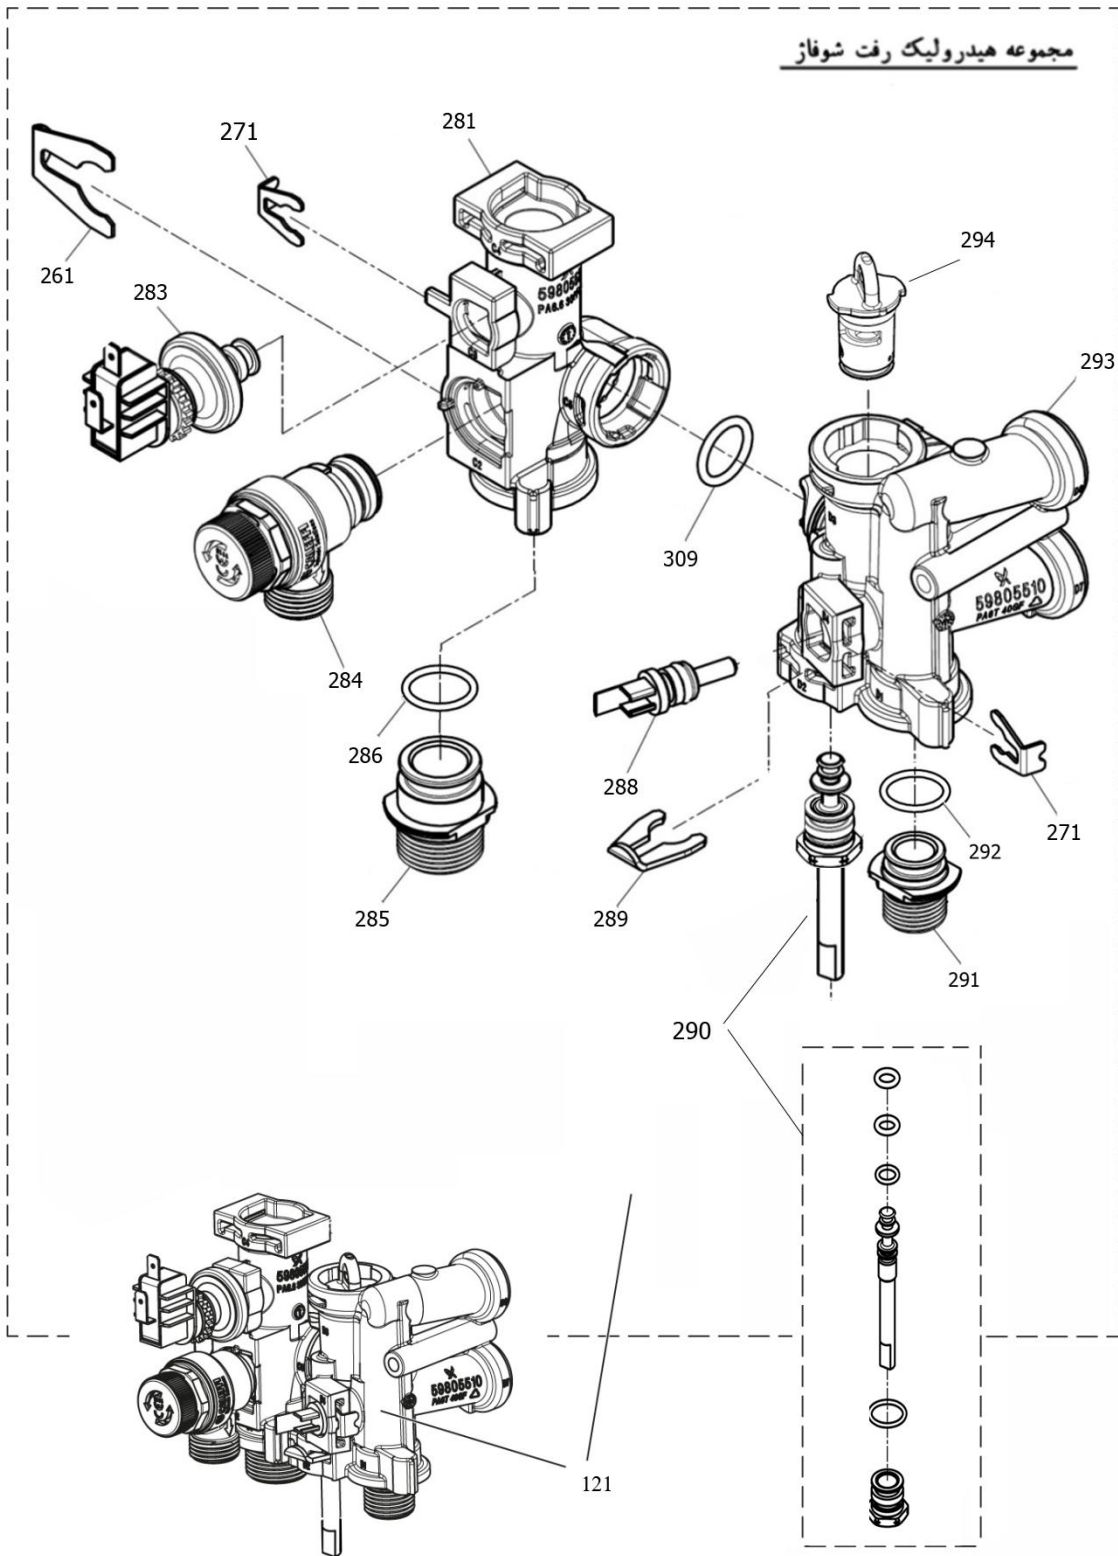

30000696	کد:
	کد قدیم:
1	شماره بازنگری
96.06.04	صفحه 10

نقشه انفجاری شوقاز
Perla Pro 24 i (NG)