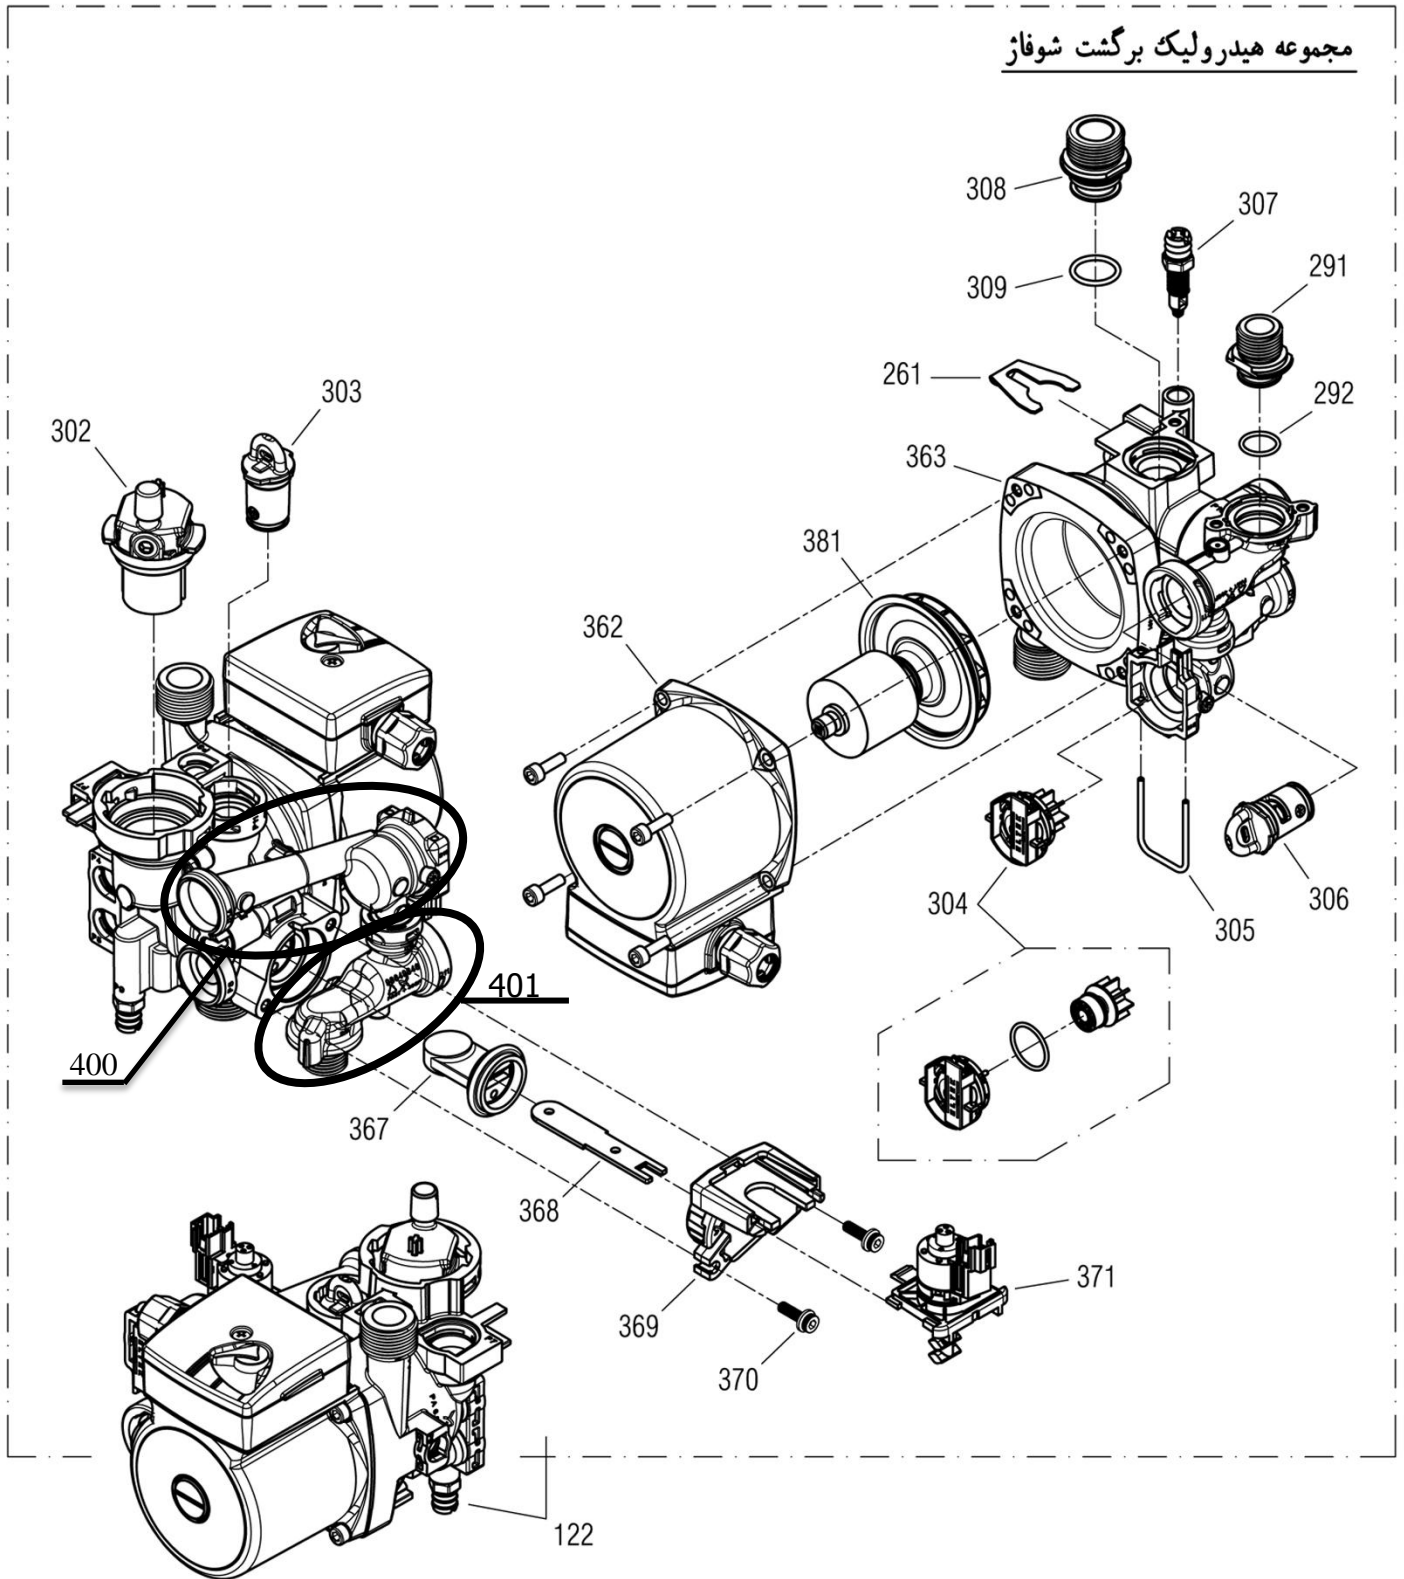

30000696	کد:
	کد قدیم:
1	شماره بازنگری
96.06.04	صفحه 12

نقشه انفجاری شوقاژ
Perla Pro 24 i (NG)

مجموعه هیدرولیک برگشت شوقاژ