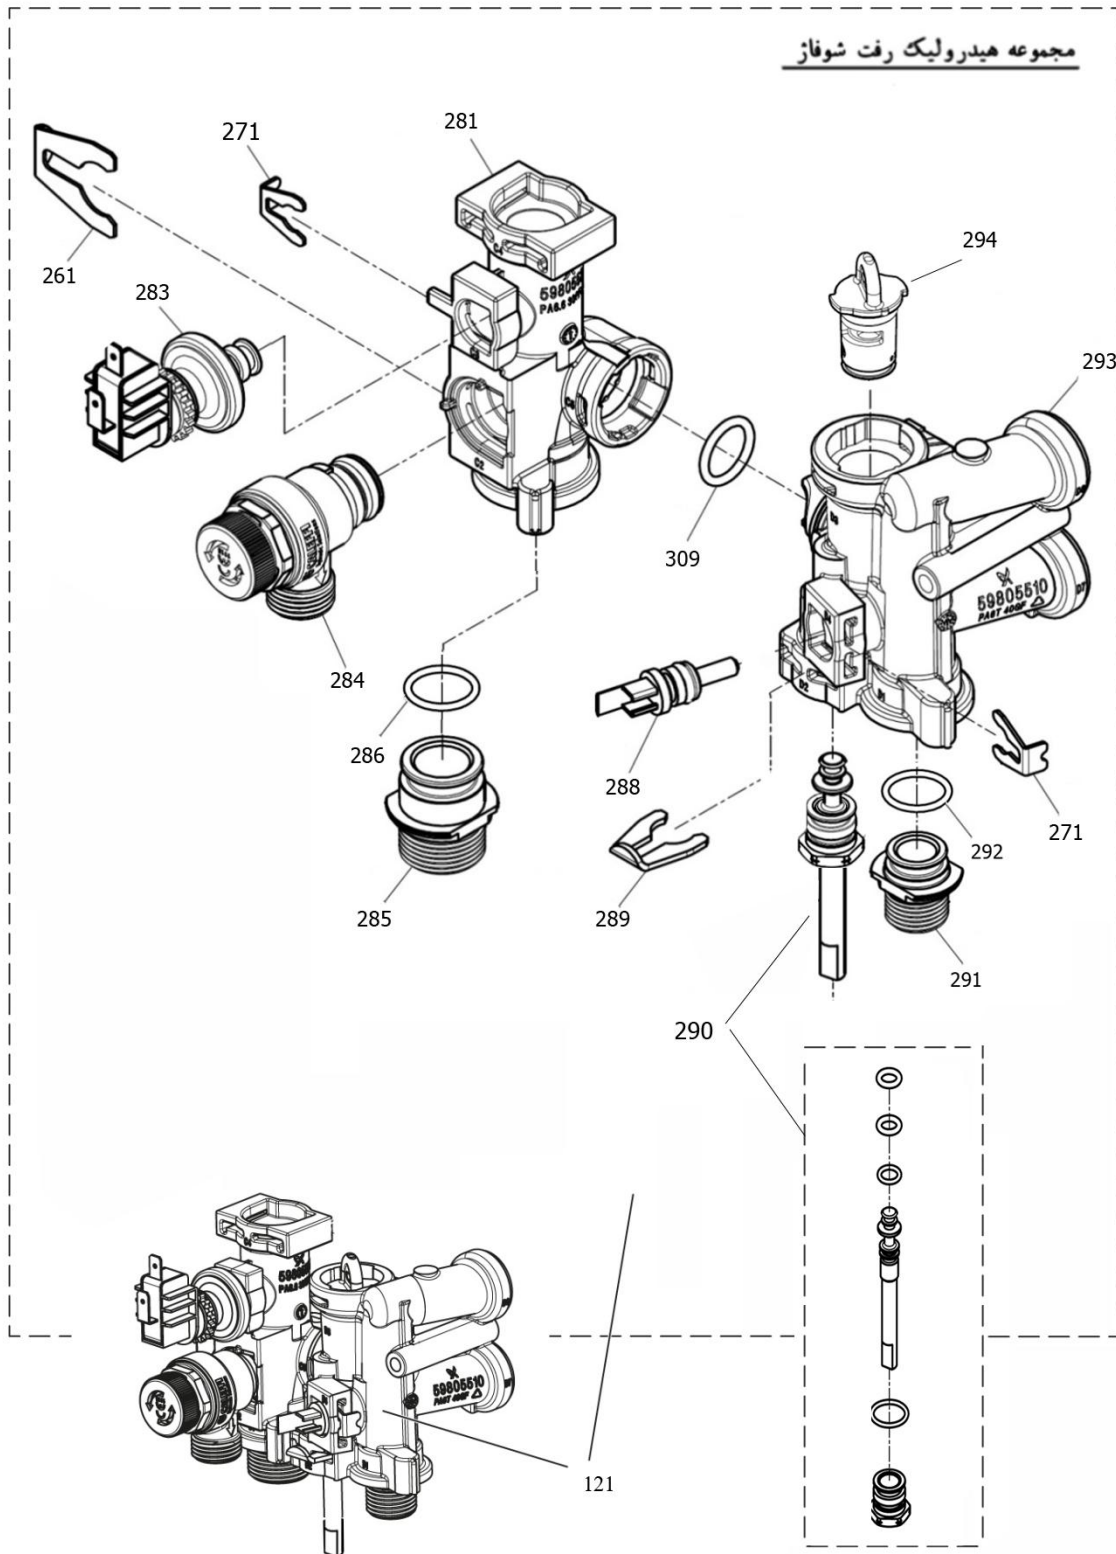

30000702	کد:
	کد قدیم:
	شماره بازنگری 2
96.06.04	صفحه 10

نقشه انفجاری شوقاز
Perla Pro 28 RSi (NG)