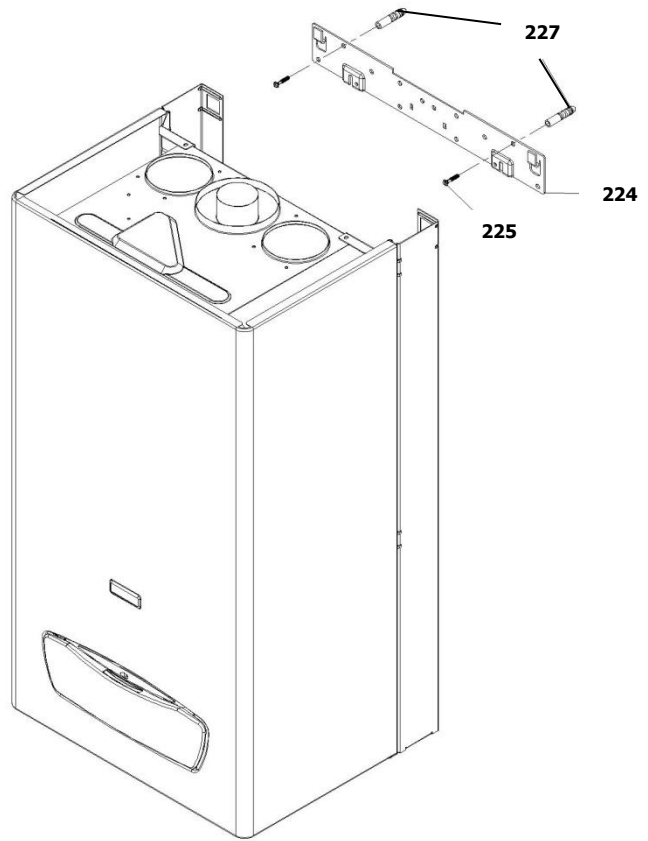

30000702	کد:	نقشه انفجاری شופاژ Perla Pro 28 RSi (NG)	
	کد قدیم:		
	شماره بازنگری 2		
96.06.04	صفحه 19