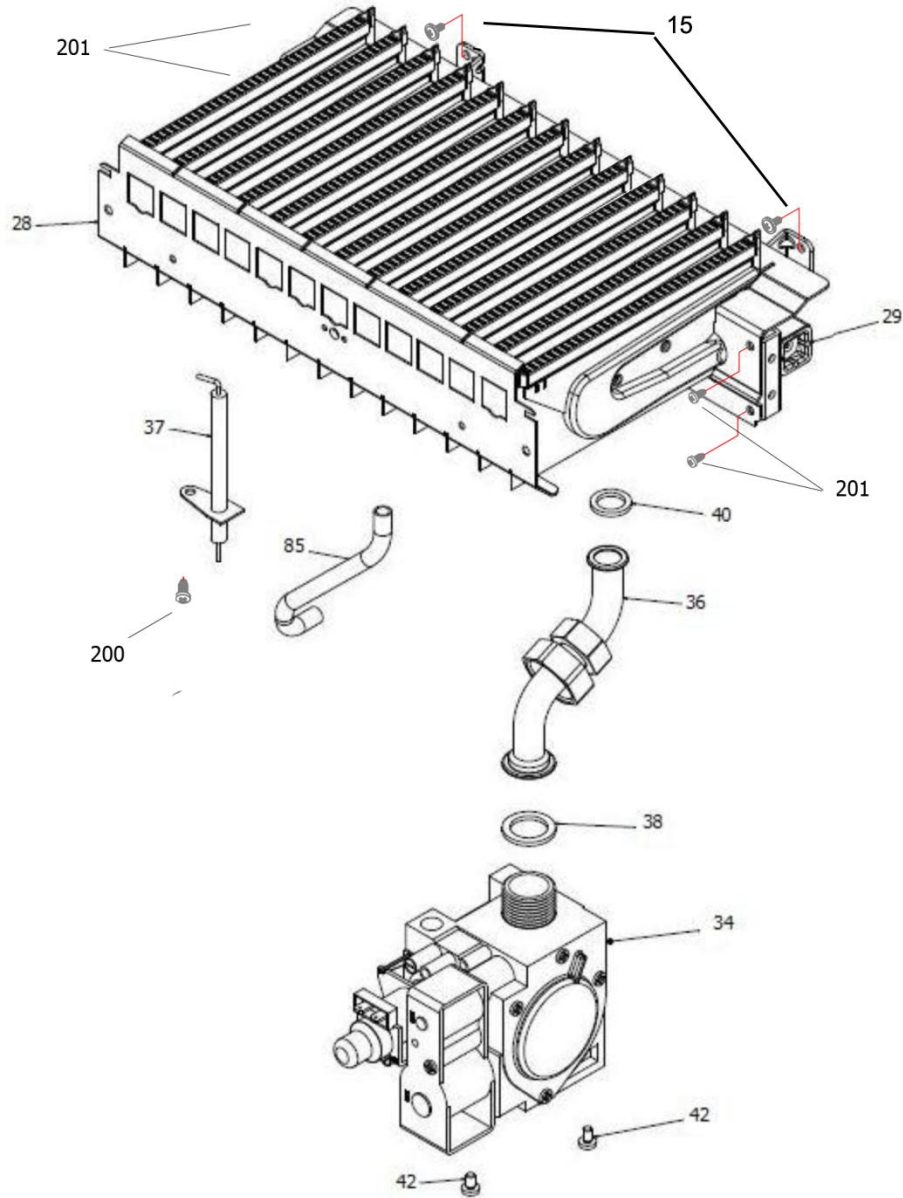

30000702	کد:
	کد قدیم:
	شماره بازنگری 2
96.06.04	صفحه 16

نقشه انفجاری شوقاژ
Perla Pro 28 RSi (NG)