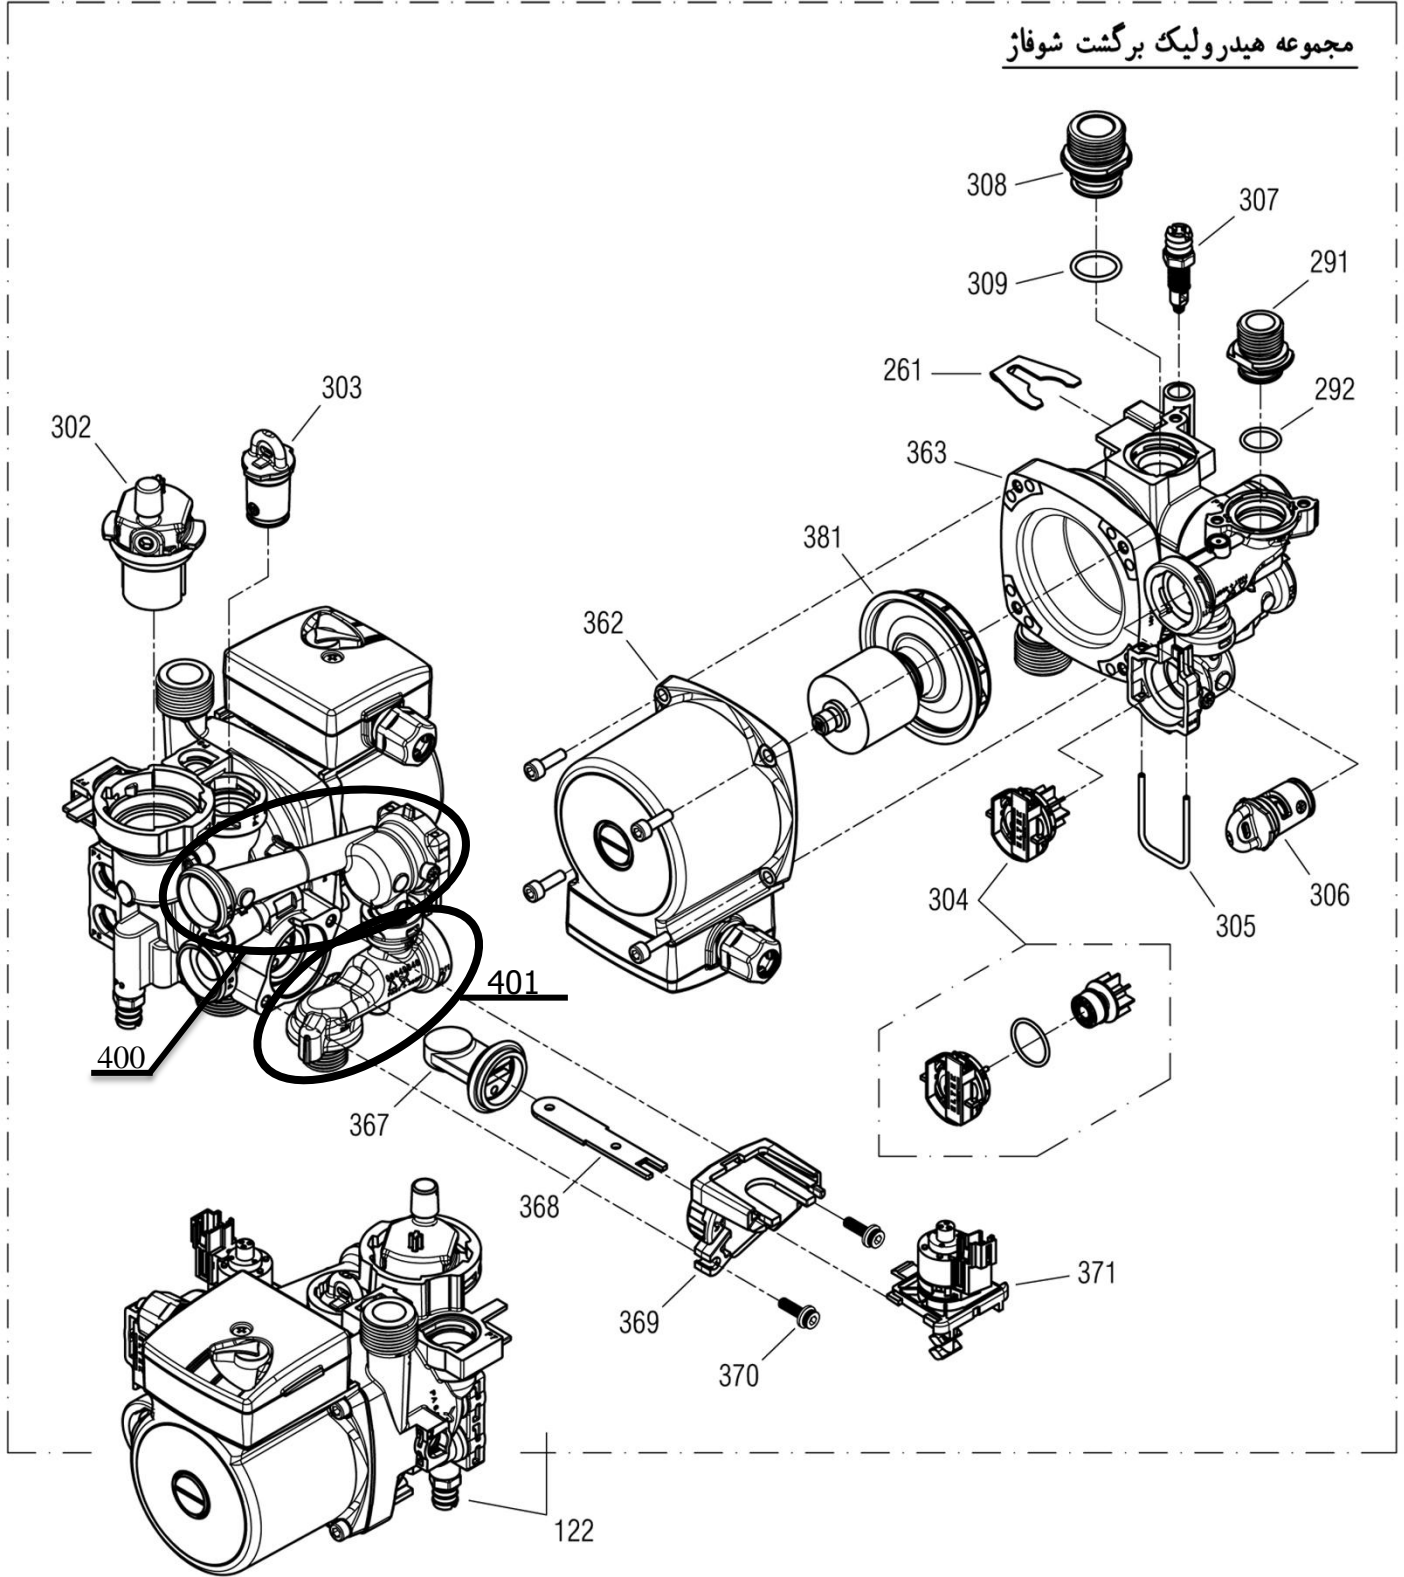

30000702	کد:
	کد قدیم:
	شماره بازنگری 2
96.06.04	صفحه 12

نقشه انفجاری شوفاز
Perla Pro 28 RSi (NG)

مجموعه هیدرولیک برگشت شوفاز