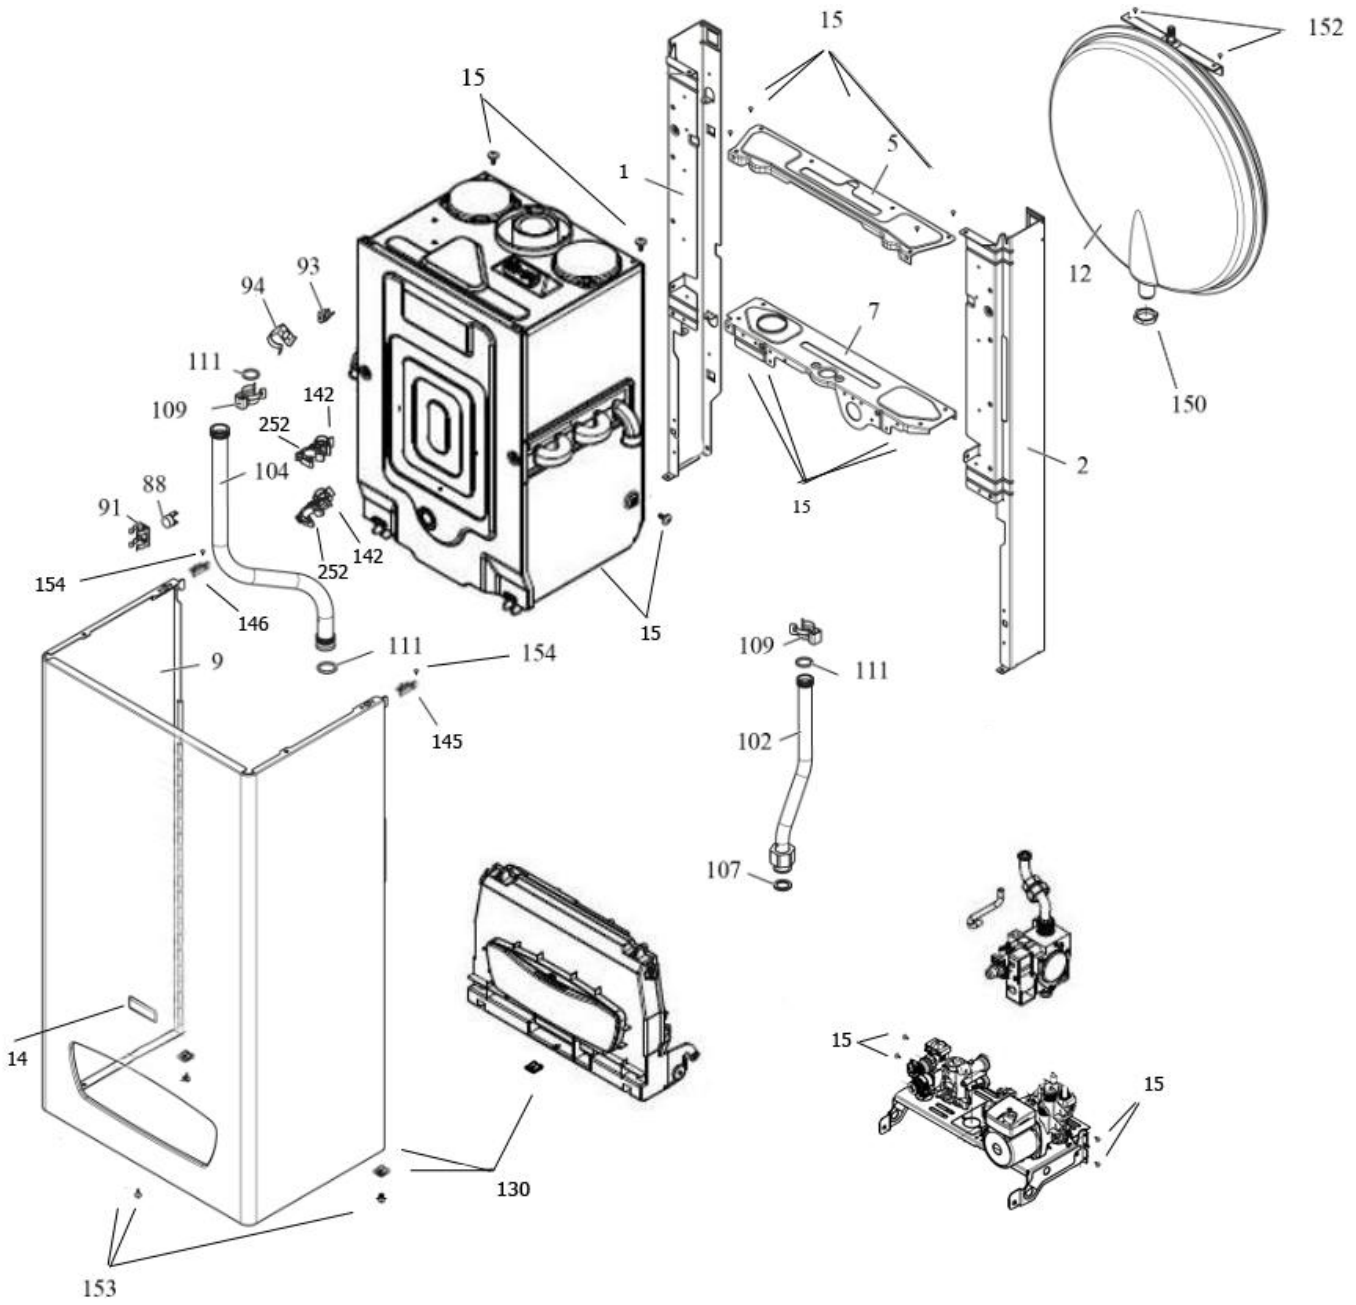

لیست بست های مصرفی

شماره	نام	کد قدیم	کد جدید	کد خرید	تعداد
1	بست کمربندی KI24 98*2.5	60061980	15001322	20004514	1
2	بست کمربندی پین دار KIS24	60062240	15001329	20006391	2
3	بست سیم قطر 16 Perla 24i	60064500	15001373	20006388	2
4	بست سیم A05135.65.11	60064490	15001372	20005443	2

لیست کابل های مصرفی

شماره	نام	کد قدیم	کد جدید	کد خرید	تعداد
1	مجموعه سیم ولتاژ پایین Perla pro Rsi	-	15002604	20008561	1
2●	کابل ولتاژ بالا Perla 24 S I (به همراه بلوک اتصال به زمین)	-	15002346	20007908	1
3●●	کابل برق ورودی	29164085	20000196	20000196	1
●●	کابل برق ورودی شامل دو شاخه برق (چراغ دار) نیز می باشد	29161420	15000700	20005388	1

* کد کابل برق ورودی با دوشاخه برق چراغ دار 20000196 بوده و در صورت نیاز به دوشاخه برق چراغ دار، کد آن 15000700 می باشد.

30000702	کد:
	کد قدیم:
	شماره بازنگری 2
96.06.04	صفحه 4

نقشه انفجاری شופاز
Perla Pro 28 RSi (NG)