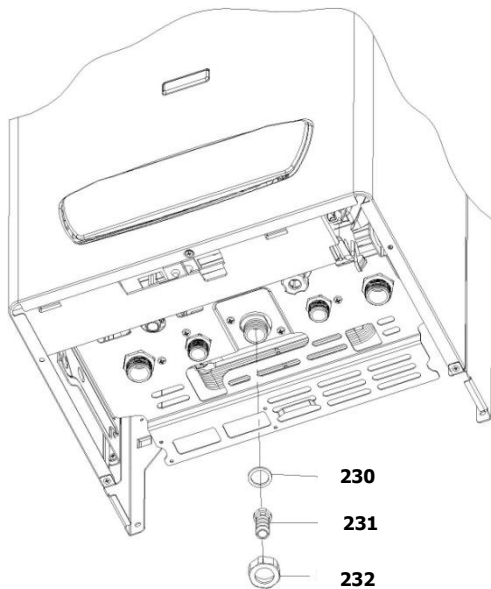

30000702	کد:	نقشه انفجاری شופاژ Perla Pro 28 RSi (NG)	
	کد قدیم:		
	شماره بازنگری 2		
96.06.04	صفحه 19