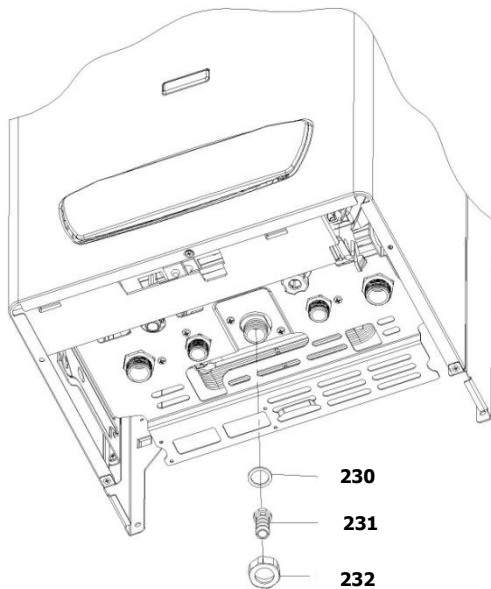

30000704	کد:
	کد قدیم:
	شماره بازنگری 2
96.06.04	صفحه 20

نقشه انفجاری شوقاژ
Perla Pro 32 Rsi (NG)