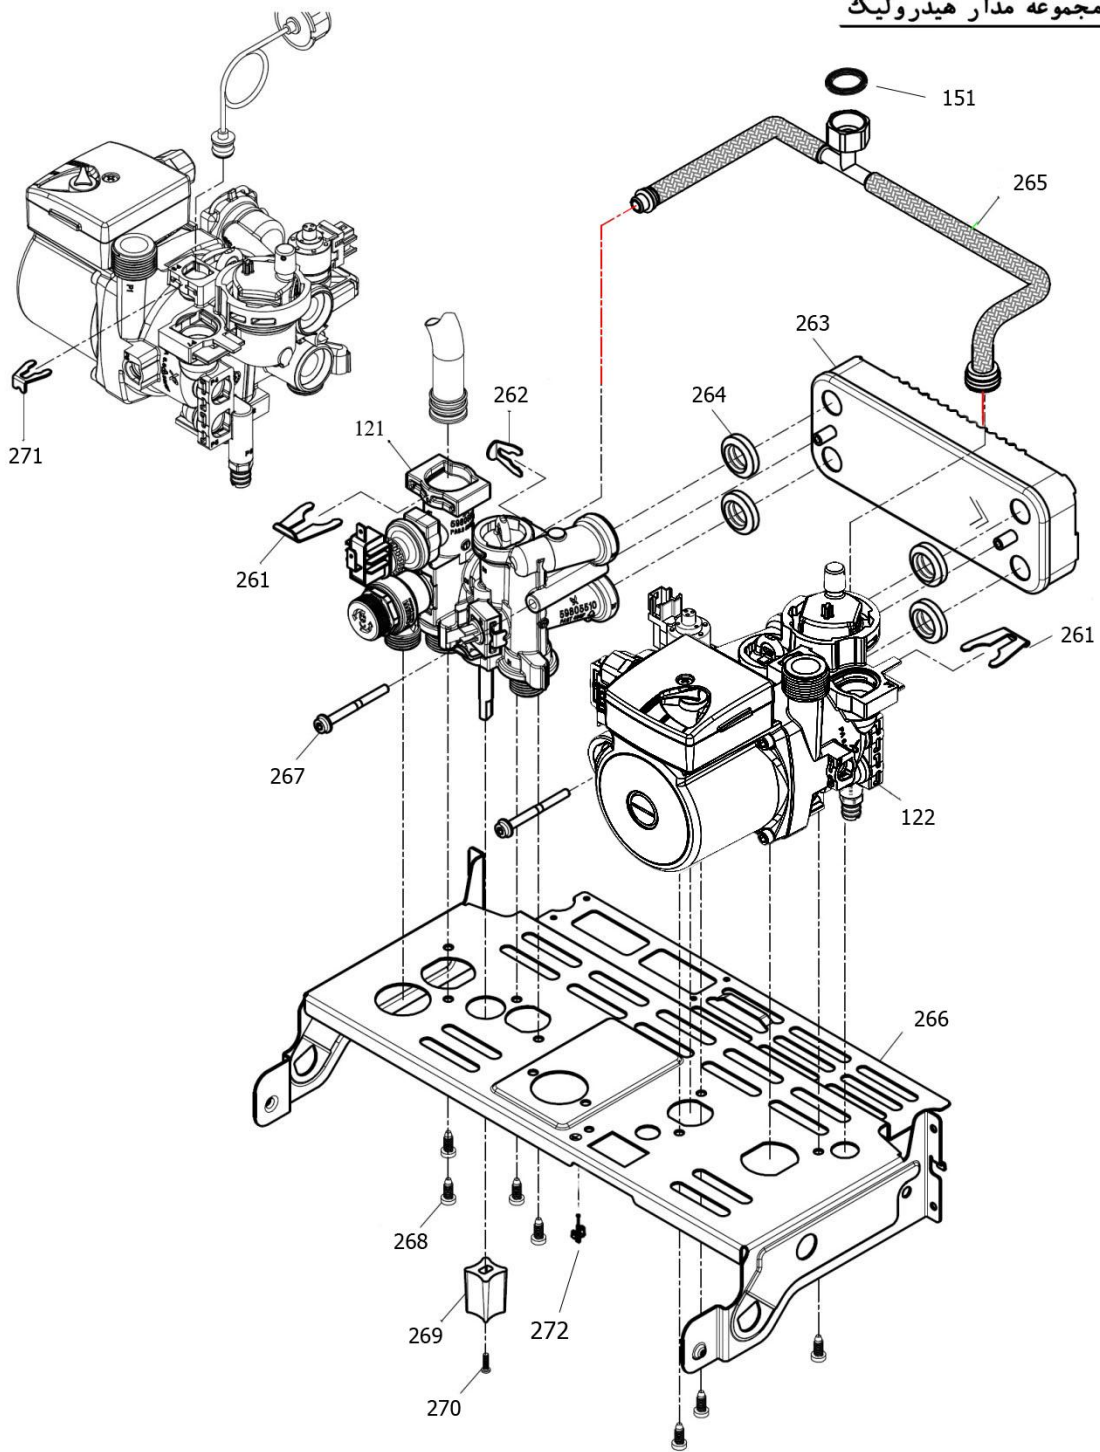

30000704	کد:
	کد قدیم:
	شماره بازنگری 2
96.06.04	صفحه 8

نقشه انفجاری شوقاز
Perla Pro 32 Rsi (NG)

مجموعه مدار هیدرولیک