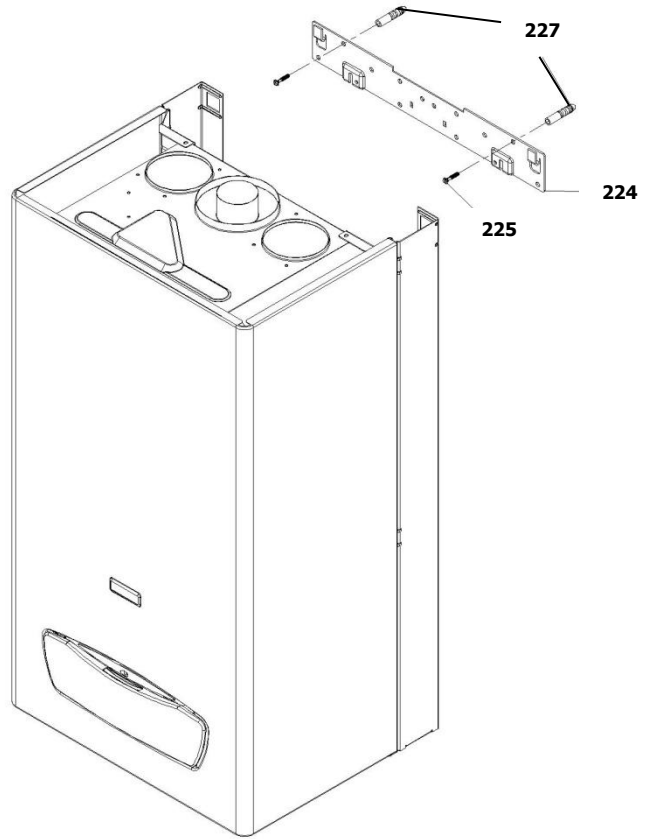

30000704	کد:
	کد قدیم:
	شماره بازنگری 2
96.06.04	صفحه 20

نقشه انفجاری شوقاژ
Perla Pro 32 Rsi (NG)