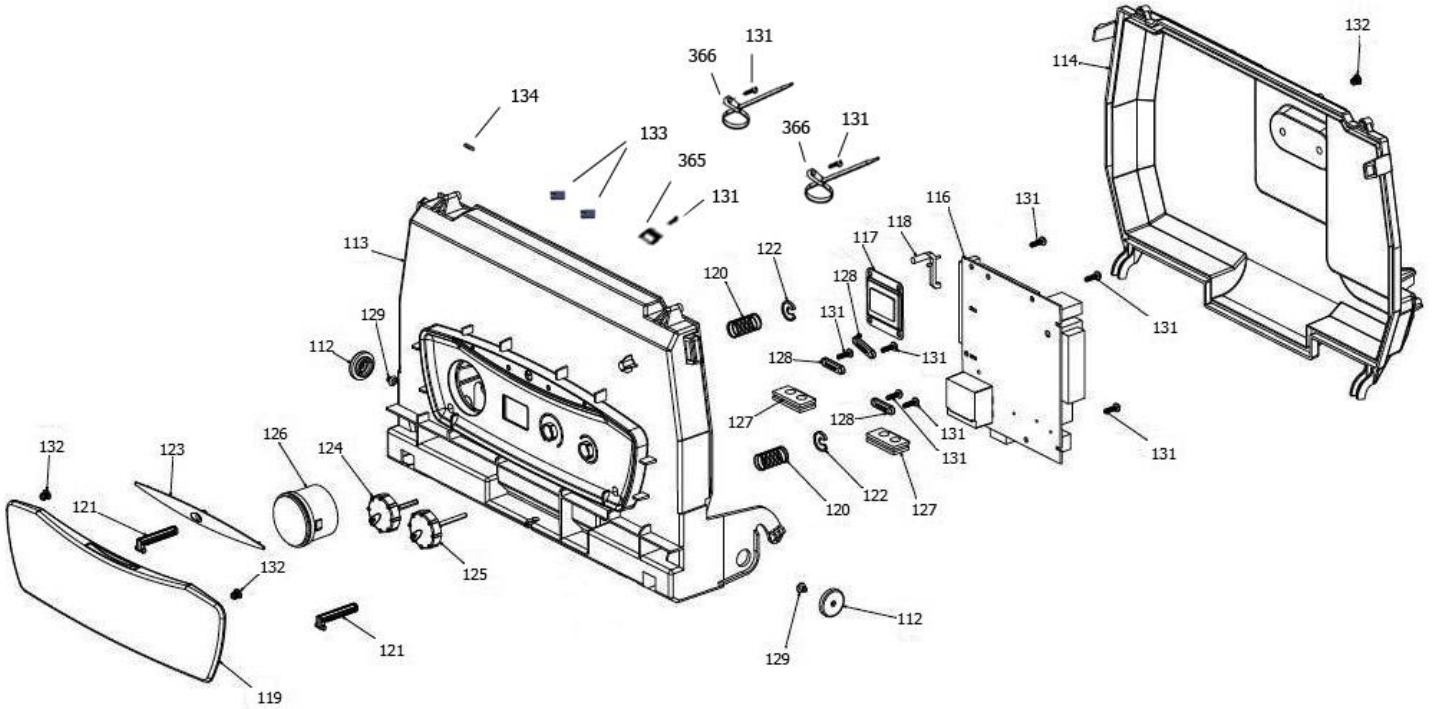

30000704	کد:
	کد قدیم:
	شماره بازنگری 2
96.06.04	صفحه 6

نقشه انفجاری شوقاز
Perla Pro 32 Rsi (NG)