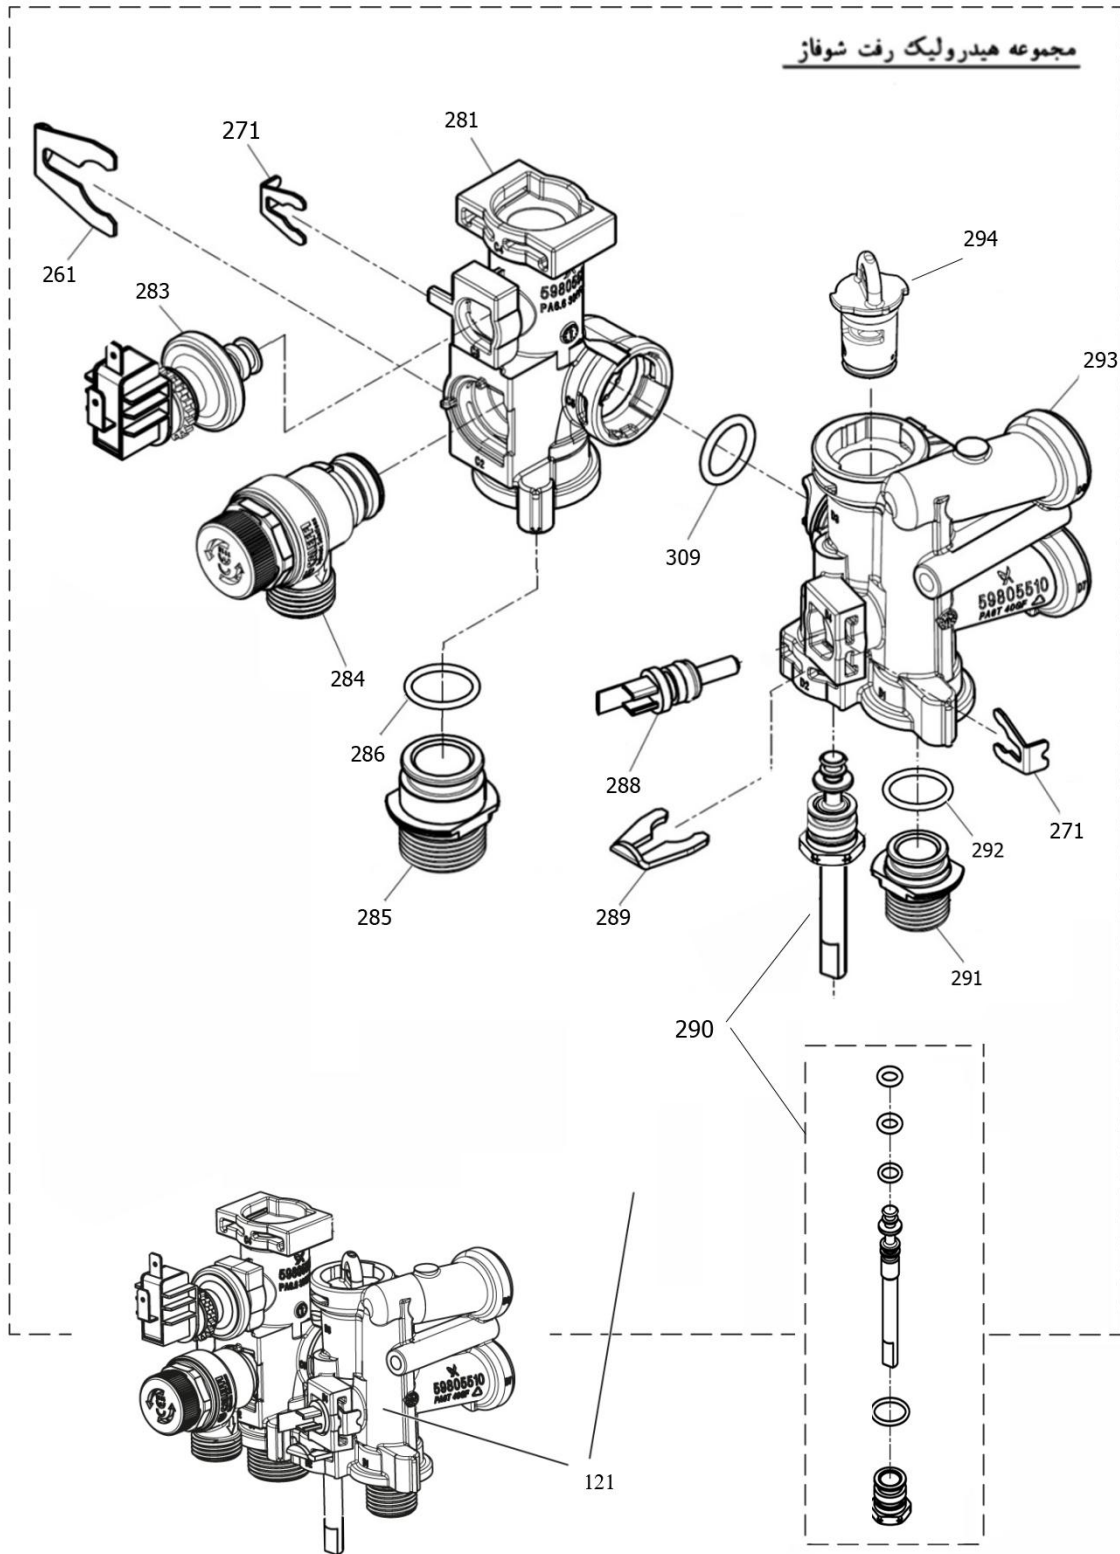

30000704	کد:
	کد قدیم:
	شماره بازنگری 2
96.06.04	صفحه 10

نقشه انفجاری شوقاز
Perla Pro 32 Rsi (NG)