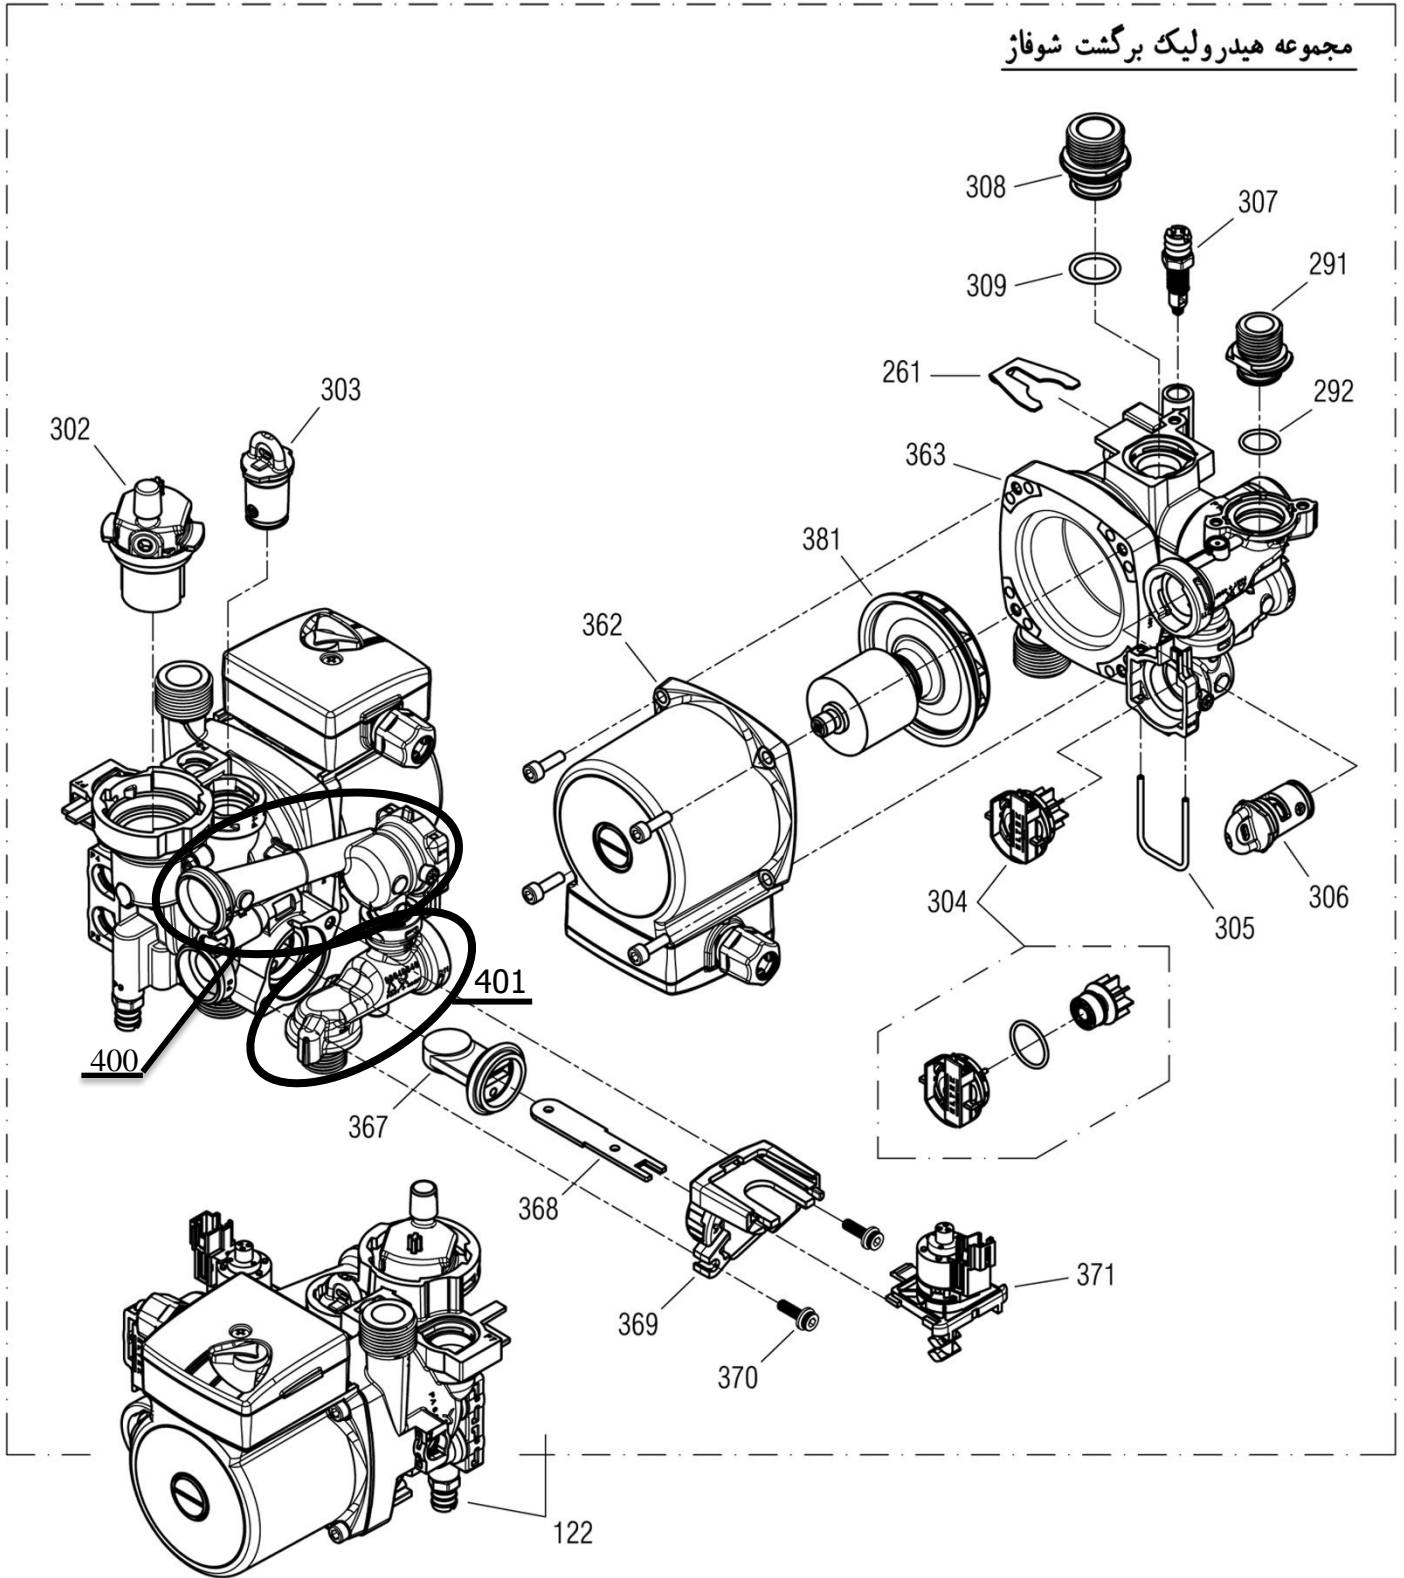

30000704	کد:
	کد قدیم:
	شماره بازنگری 2
96.06.04	صفحه 12

نقشه انفجاری شوفاز
Perla Pro 32 Rsi (NG)

مجموعه هیدرولیک برگشت شوفاز