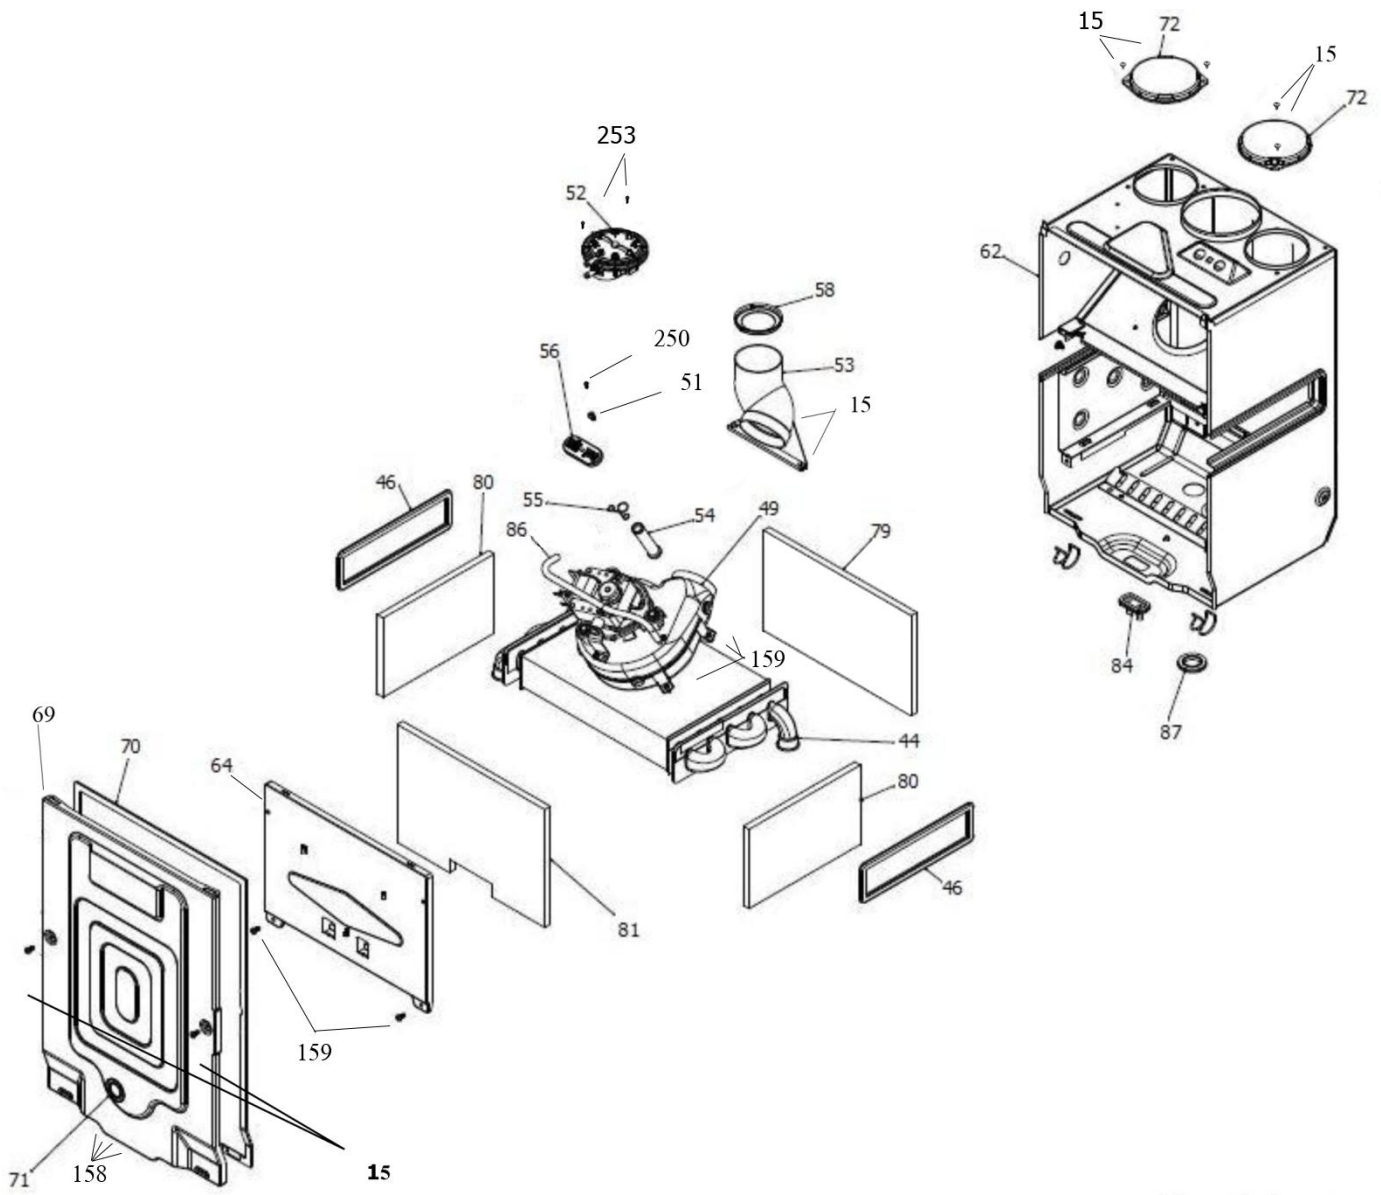

30000704	کد:
	کد قدیم:
	شماره بازنگری 2
96.06.04	صفحه 14

نقشه انفجاری شوقاز
Perla Pro 32 Rsi (NG)