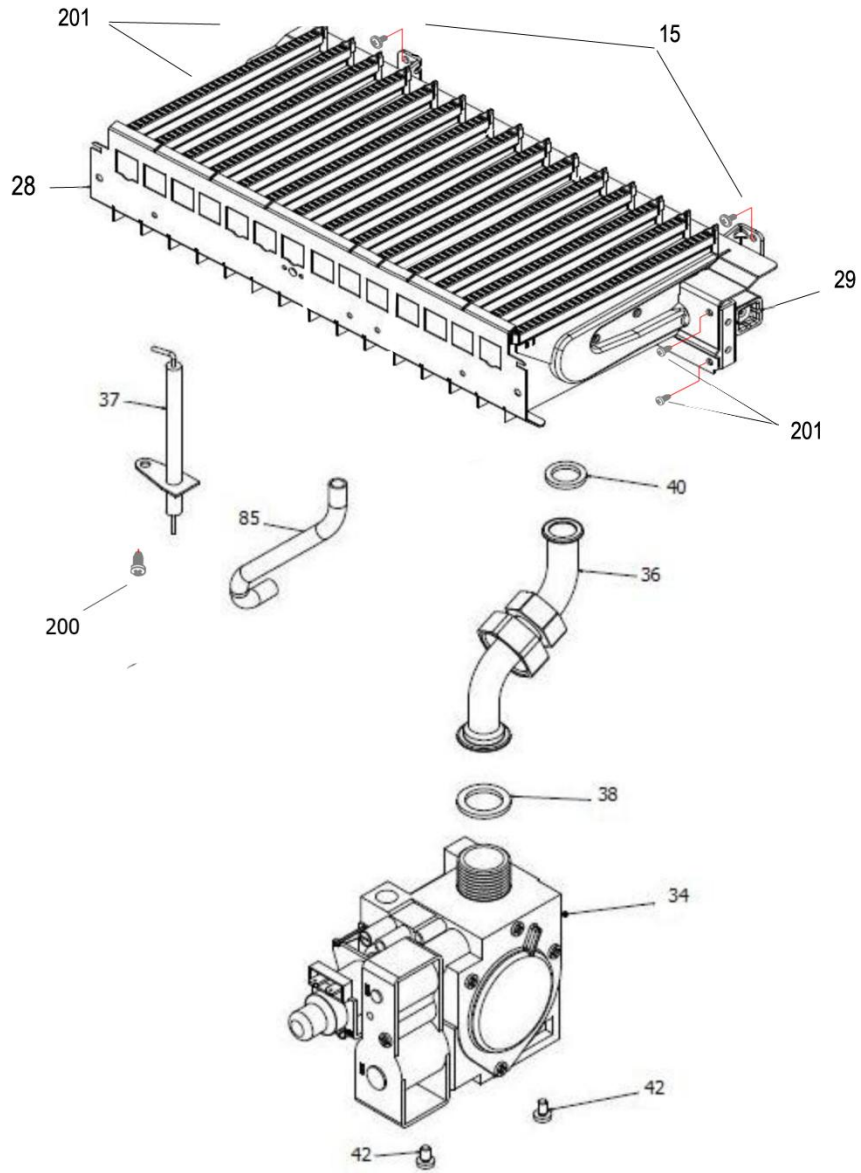

30000704	کد:
	کد قدیم:
	شماره بازنگری 2
96.06.04	صفحه 16

نقشه انفجاری شوقاز
Perla Pro 32 Rsi (NG)