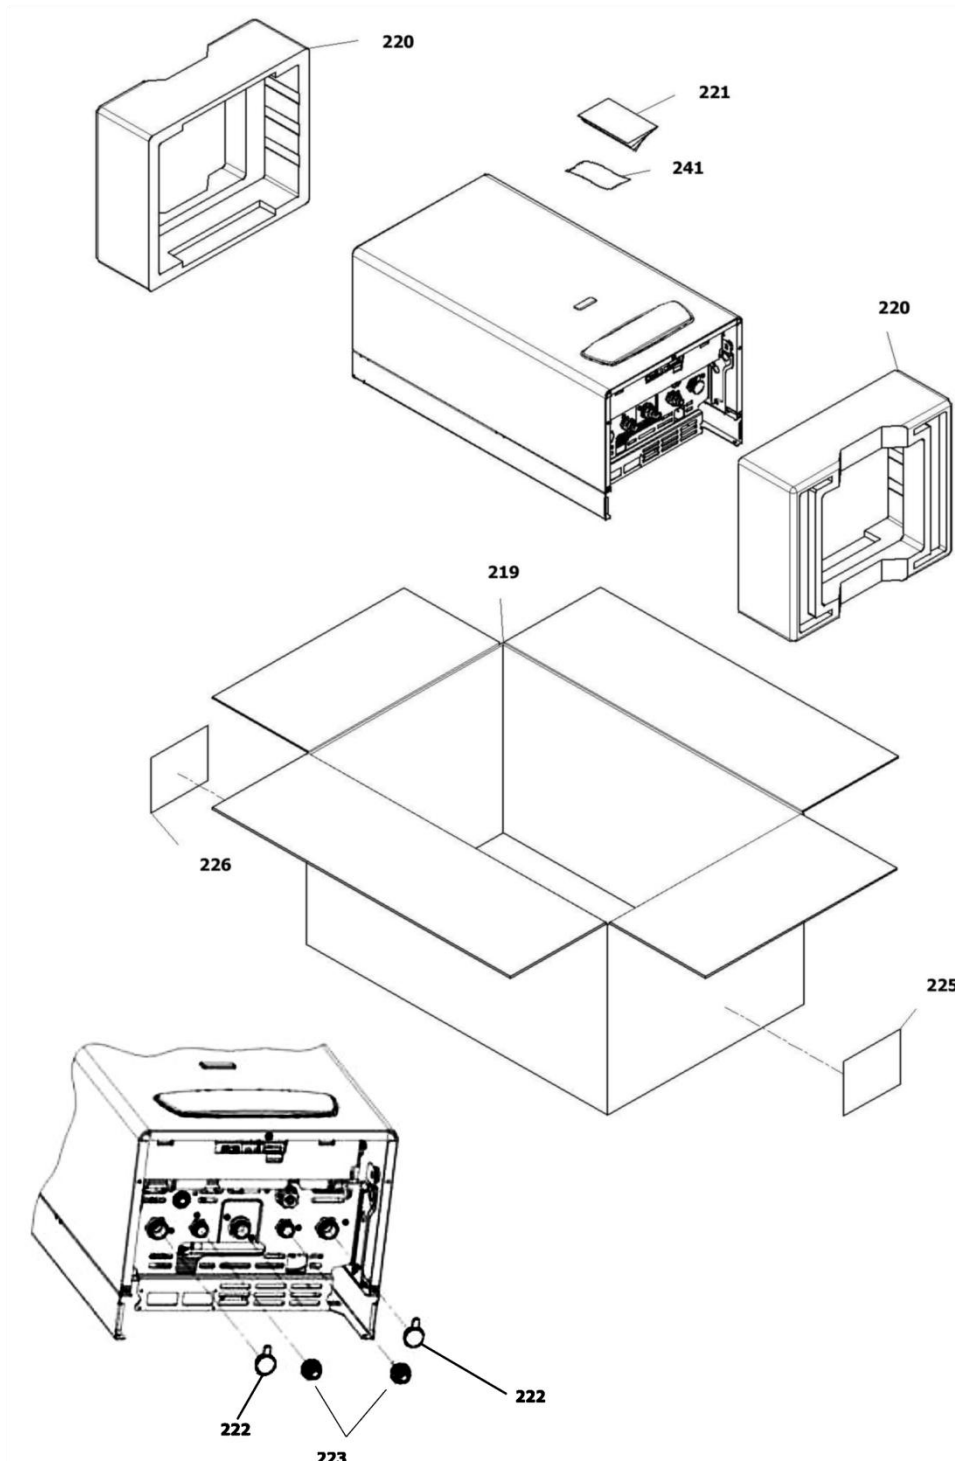

30000704	کد:	نقشه انفجاری شופاژ Perla Pro 32 Rsi (NG)	
	کد قدیم:		
	شماره بازنگری 2		
96.06.04	صفحه 18