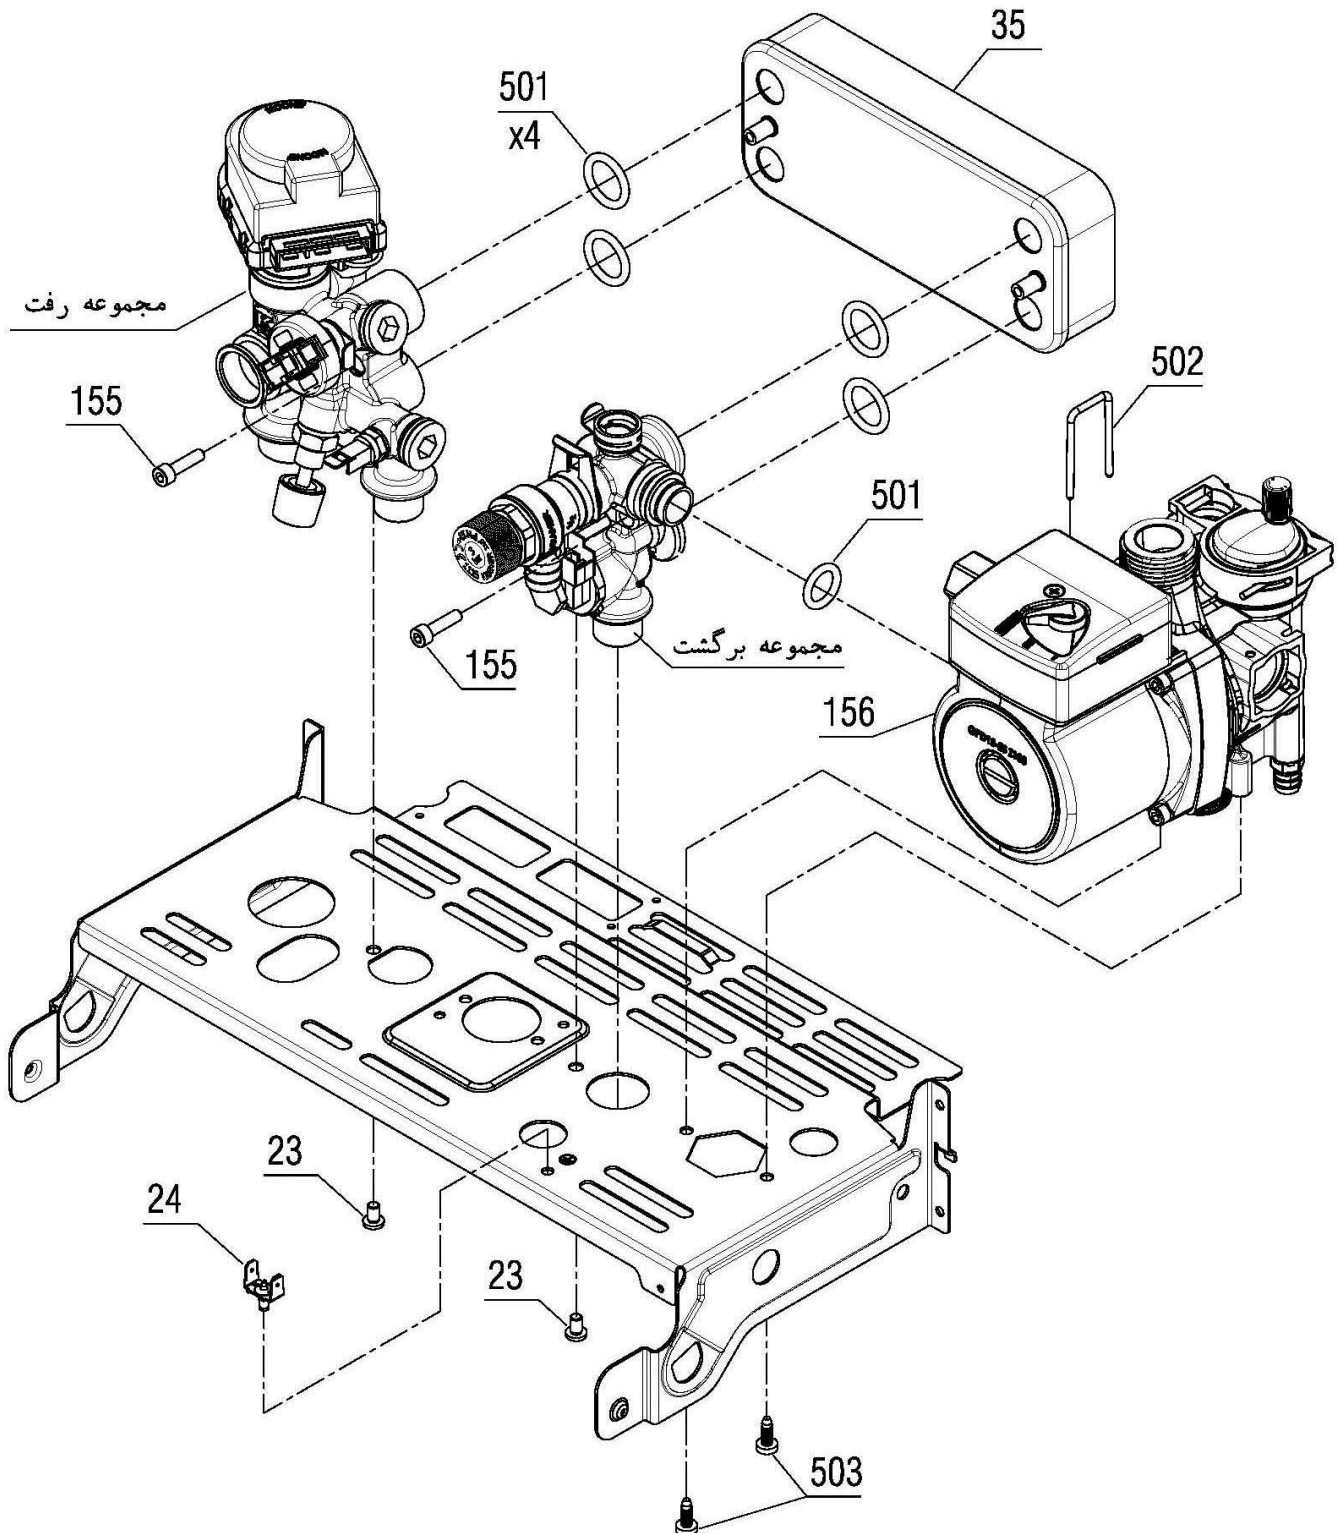

30001822	کد:
	کد قدیم: -
0	شماره بازنگری
99.09.18	صفحه 8

نقشه انفجاری شופاژ
PerlaPro 24RSi Kramer NG