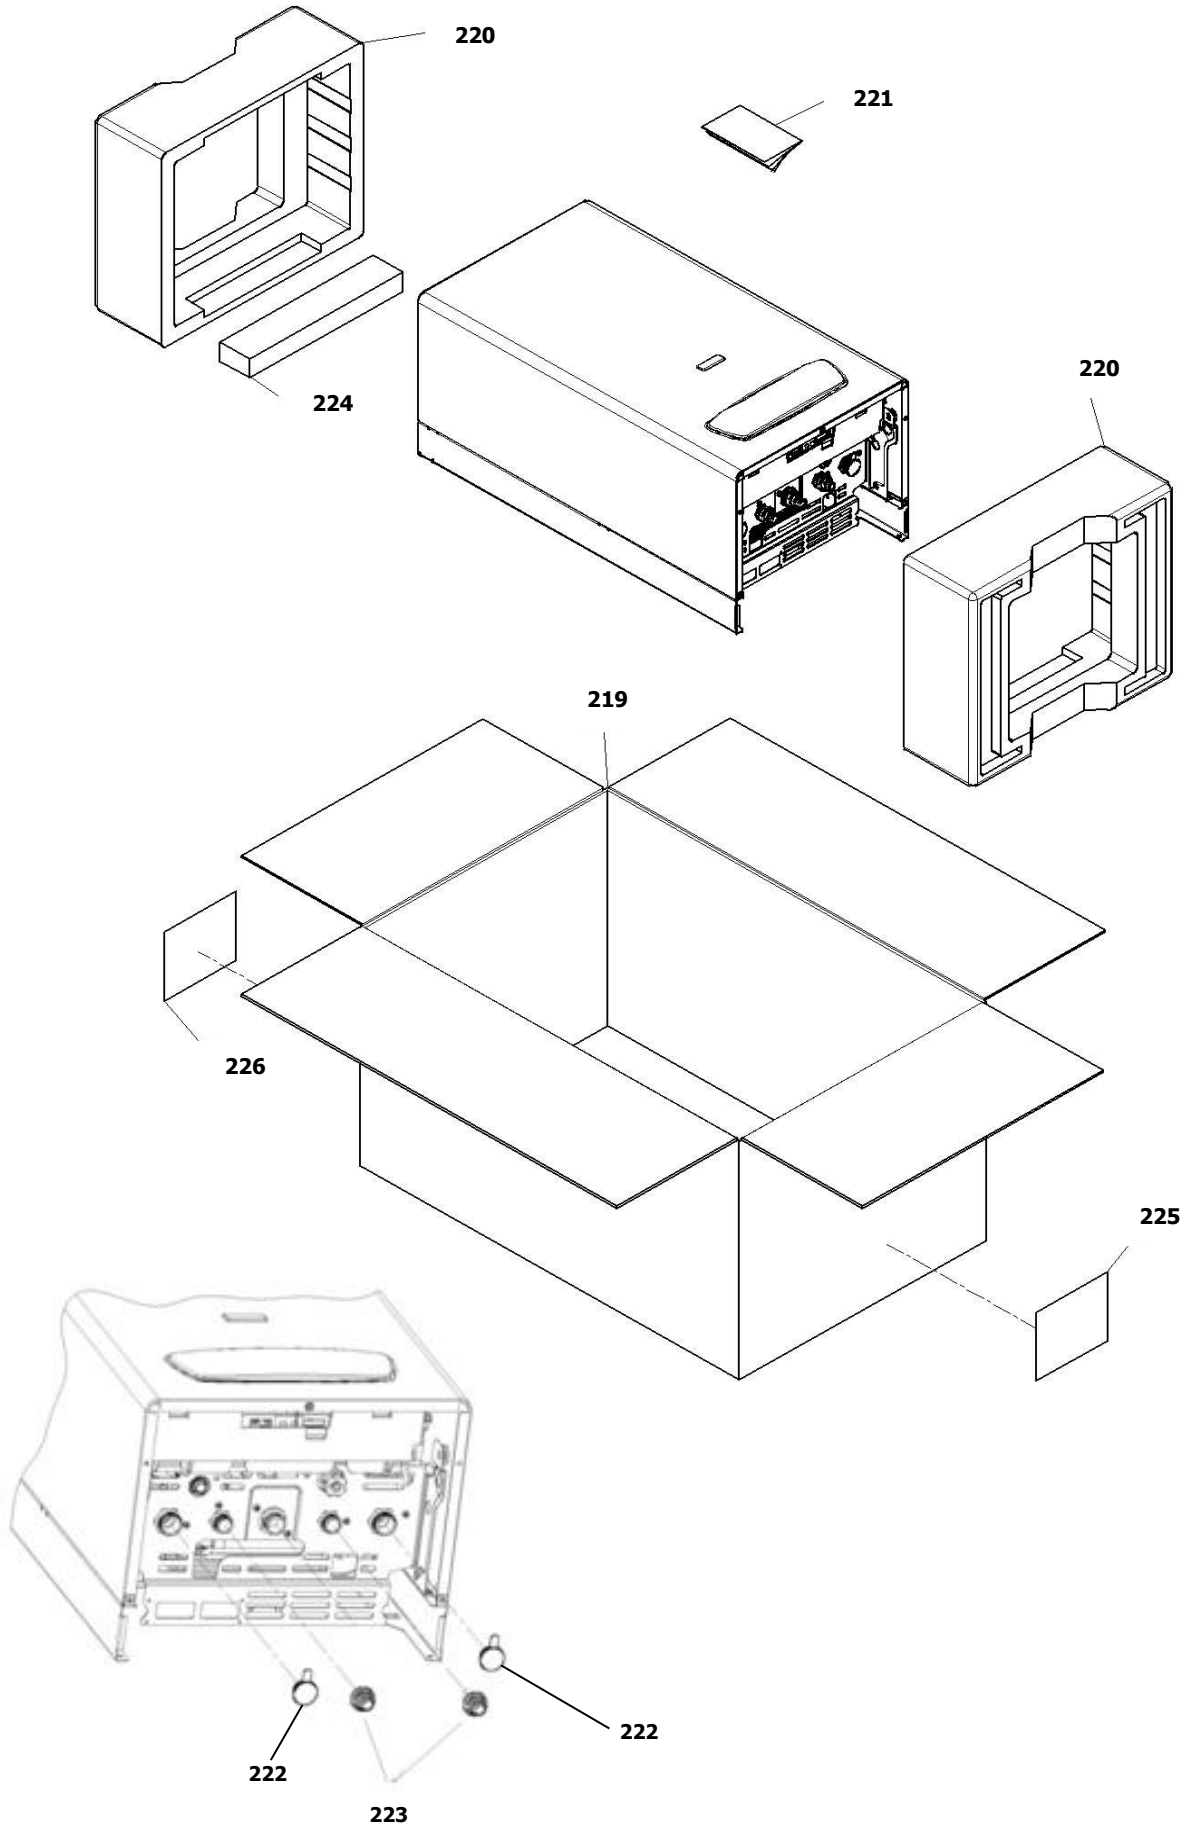

30001822	کد:
	کد قدیم: -
0	شماره بازنگری
99.09.18	صفحه 18

نقشه انفجاری شופاز
PerlaPro 24RSi Kramer NG