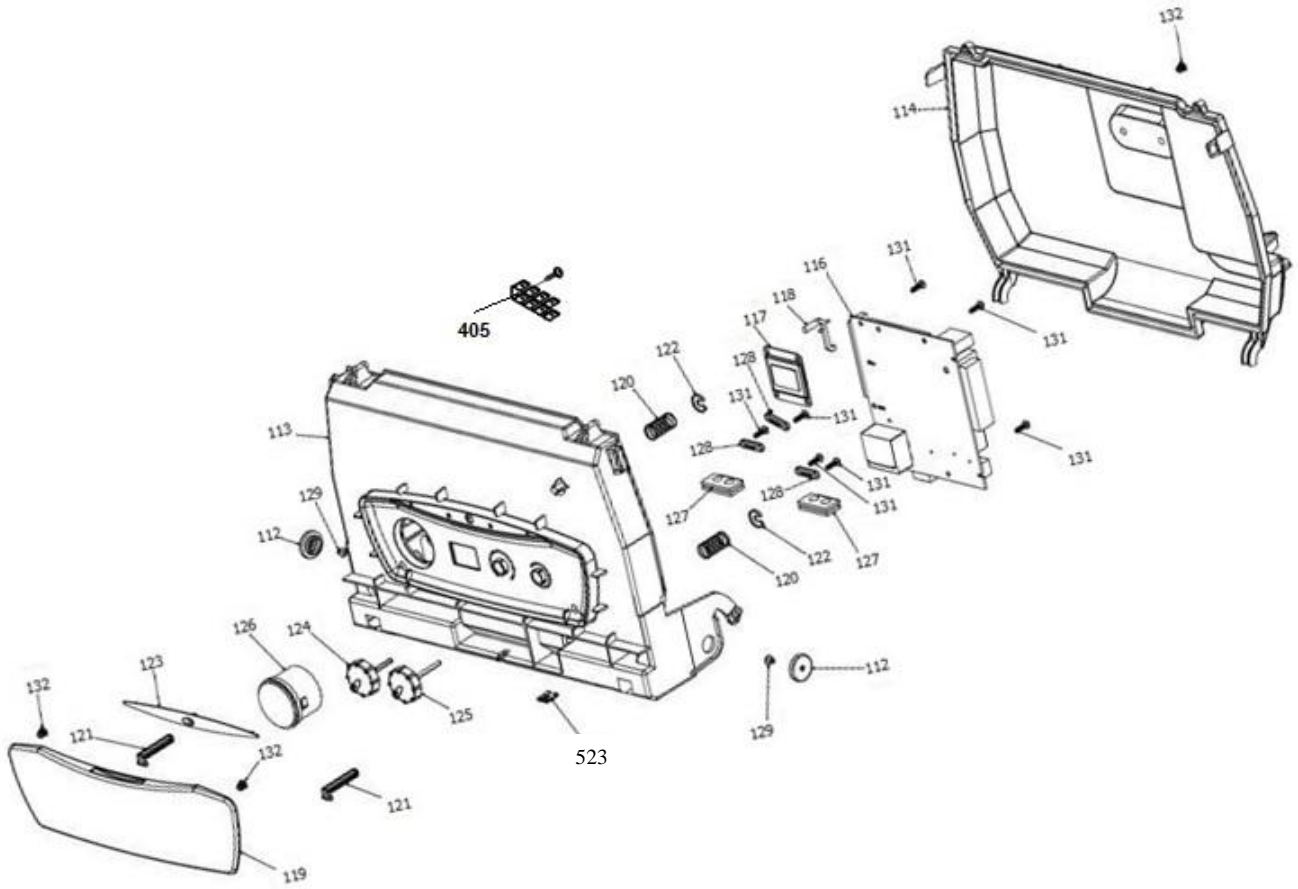

30001822	کد:
	کد قدیم: -
	شماره بازنگری 0
99.09.18	صفحه 6

نقشه انفجاری شوفاز
PerlaPro 24RSi Kramer NG