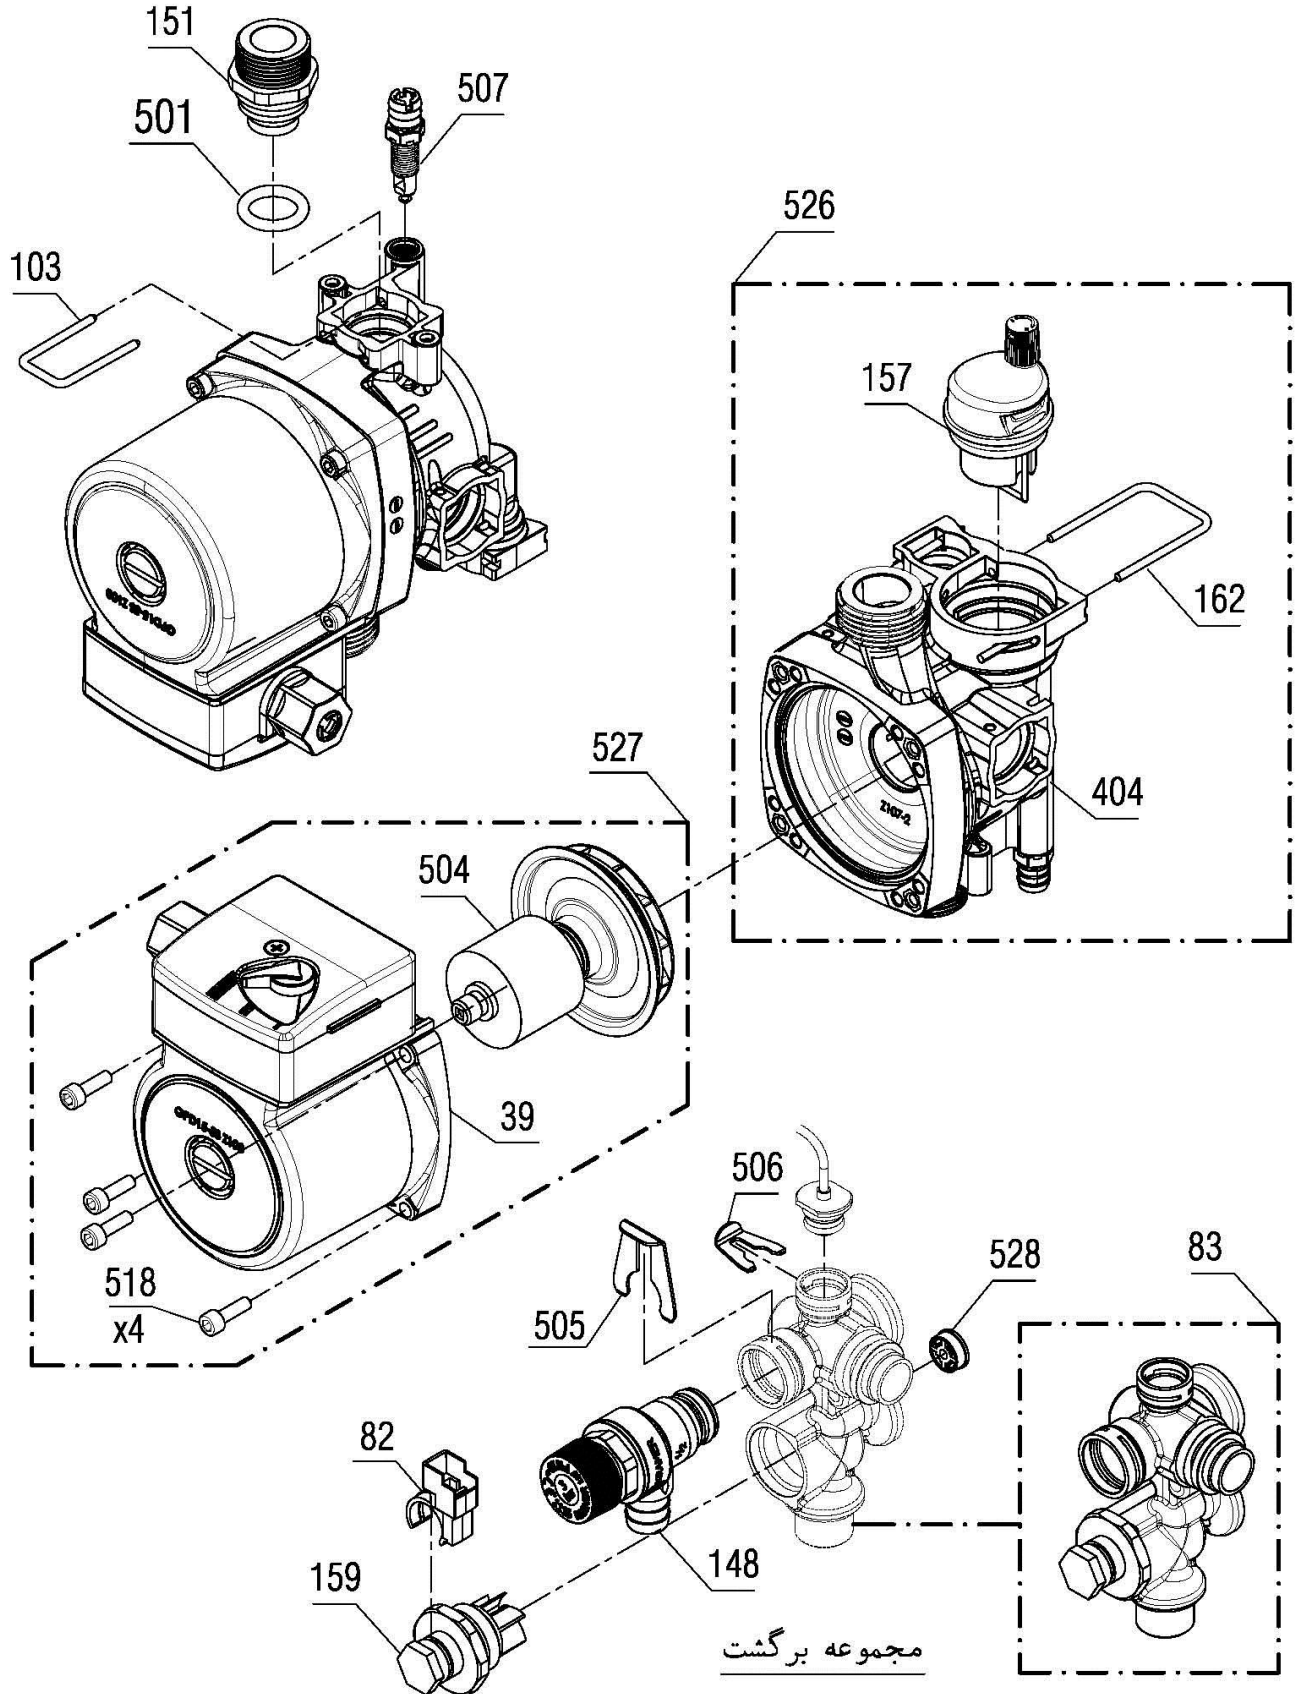

30001822	کد:
	کد قدیم: -
0	شماره بازنگری
99.09.18	صفحه 12

نقشه انفجاری شویفاز
PerlaPro 24RSi Kramer NG