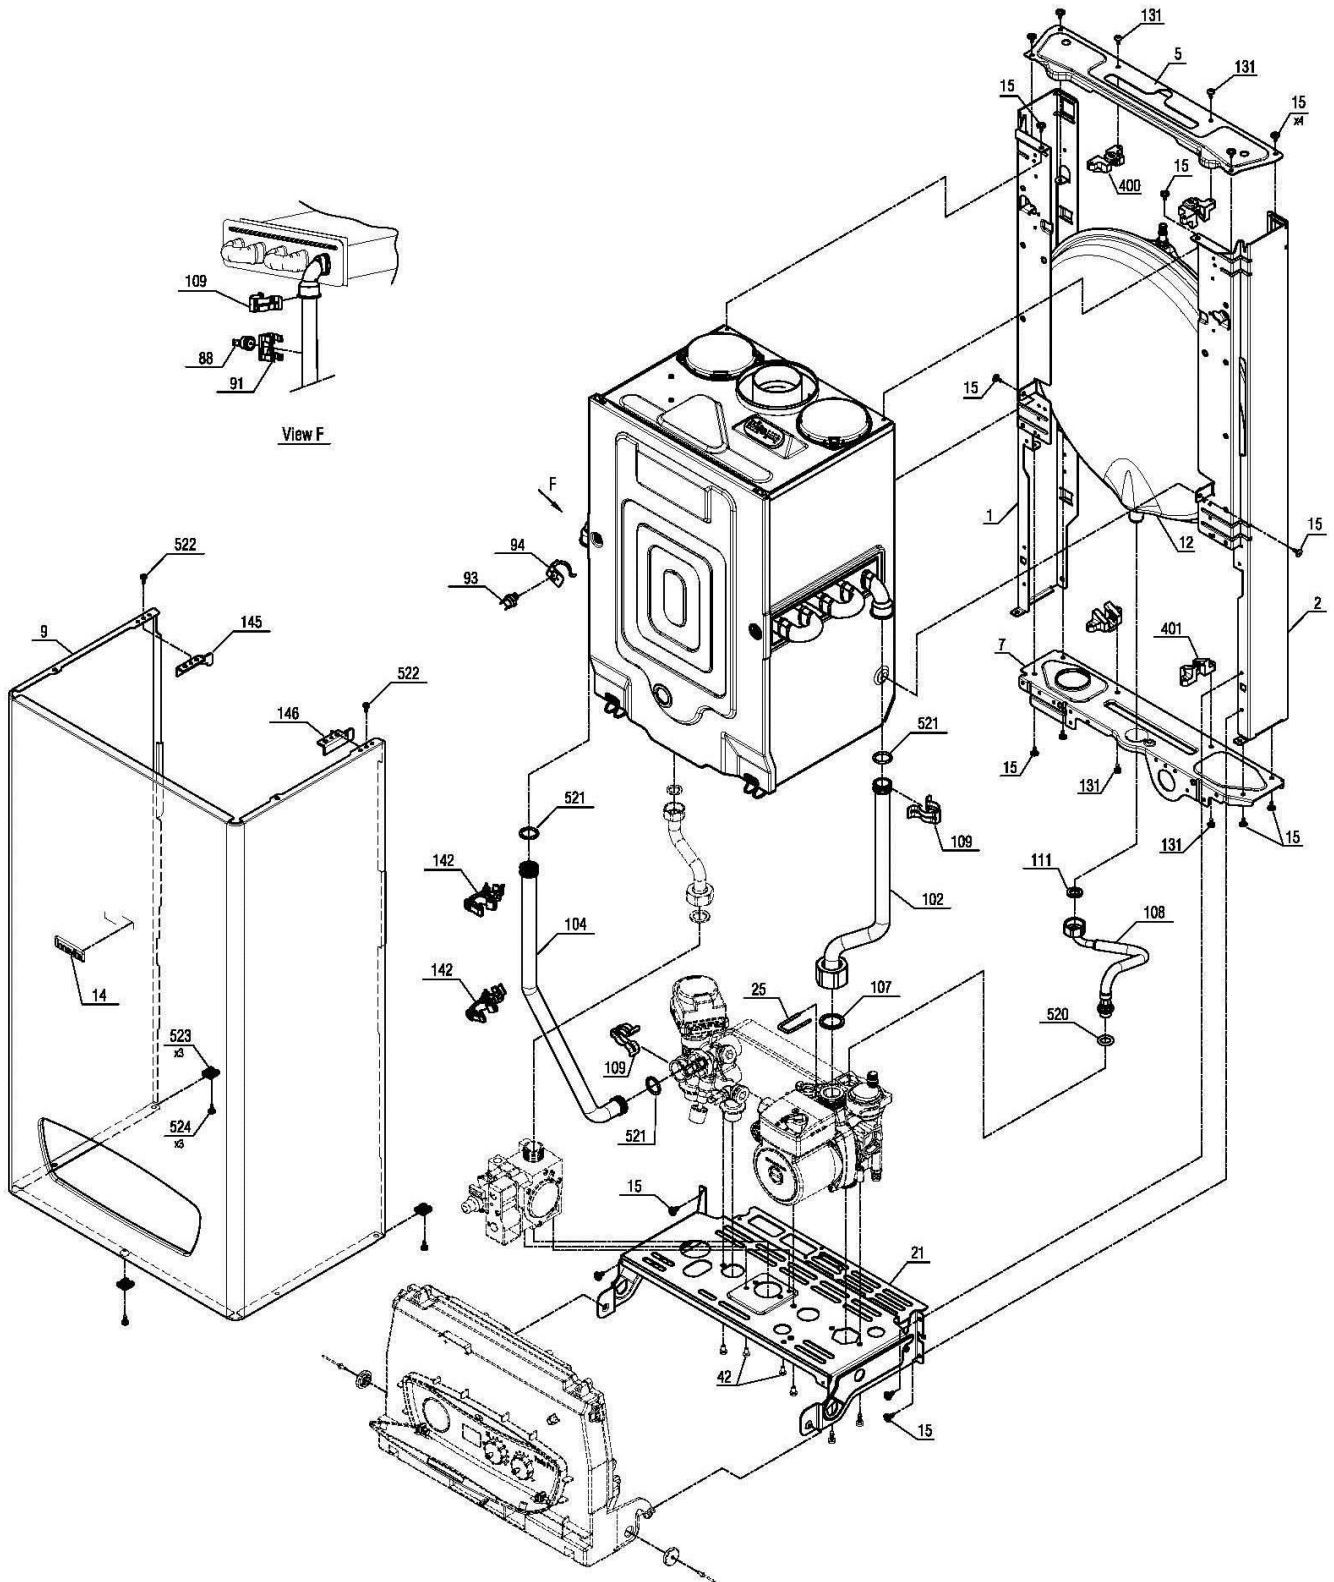

کد: 30001822	<b>نقشه انفجاری شوفاز</b> <b>PerlaPro 24RSi Kramer NG</b>	
کد قدیم: -		
شماره بازرگاری 0		
صفحه 5		
99.09.18		

شماره	نام	کد قدیم	کد جدید	کد خرید	تعداد
1	فریم چپ KI24	55361110	20001146	20001146	1
2	فریم راست KI24	55361100	20001144	20001144	1
5	براکت نگهدارنده فوقانی KI24	55561100	20001261	20001261	1
7	براکت نگهدارنده تحتانی KI24	55561110	20001262	20001262	1
9	رویه Perla i24	55364050	20001156	20001156	1
12	منبع انبساط جدید با لوله 8/3	-	20011844	20004197	1
14	پرچسب کریستالی لوگو بوتان	60061975	15001321	20006172	1
15	پیچ سرواشری ST 3.9*9.5	10061090	15000069	20006380	16
21	صفحه نگهدارنده قطعات PerlaPro 24i Kramer	-	20011672	20012290	1
25	خار فنری شیلنگ منبع انبساط Ø3*17.5*40	-	15004223	20012291	1
42	پیچ ISO 7045 \$M4*8 اتصال شیر گاز	-	15000091	20004521	2
88	ترموستات ایمنی مبدل Perla \$	28464100	15000439	20005531	1
91	خار فنری کلید حرارتی Perla	24164080	15000348	20005360	1
93	سنسور دمای کلمپی Perla	29064100	15000544	20006213	1
94	خار فنری سنسور دما گرمایش PELA PRO 24I-97	-	15003673	20007905	1
102	لوله برگشت گرمایشی RSi 28/24	-	15004231	20012292	1
104	لوله رفت گرمایشی Kramer 24/28RSi	-	15004543	20012293	1
107	واشر لاستیکی 2*23*29.5	-	15004303	20012294	1
108	شیلنگ منبع انبساط	-	15004242	20012295	1
109	خار فنری مبدل اصلی Perla rsi 32	-	15002171	20007907	3
111	واشر آییند لاستیکی 2*11*18.5	-	15003746	20003622	1
131	پیچ چهارسو ST 3.5*12 24KI	10061865	15000079	20003546	4
142	بست سیم A05135.65.11	60064490	15001372	20005443	2
145	براکت آویز چپ رویه KI24	55061020	20001002	20004033	1
146	براکت آویز راست رویه KI24	55061010	20001000	20004032	1
400	اتصال پلاستیکی فوقانی منبع انبساط	-	20007419	20012296	2
401	اتصال پلاستیکی تحتانی منبع انبساط	-	20007420	20012297	2
520	اورینگ Kramer Ø12.29*3.53	-	15004220	20011947	1
521	اورینگ Perla i\$ 17.86*2.6224	22064100	15000287	20005529	3
522	پیچ چهارسو زرد نوک تخت ST 4.2*9.5 72	10055010	15000058	20006520	2
523	خار فنری تخت رویه KI24	24161815	15000339	20003706	3
524	پیچ چهارسو سرخزینه ST 3.9*13	10061130	15000073	20003543	3