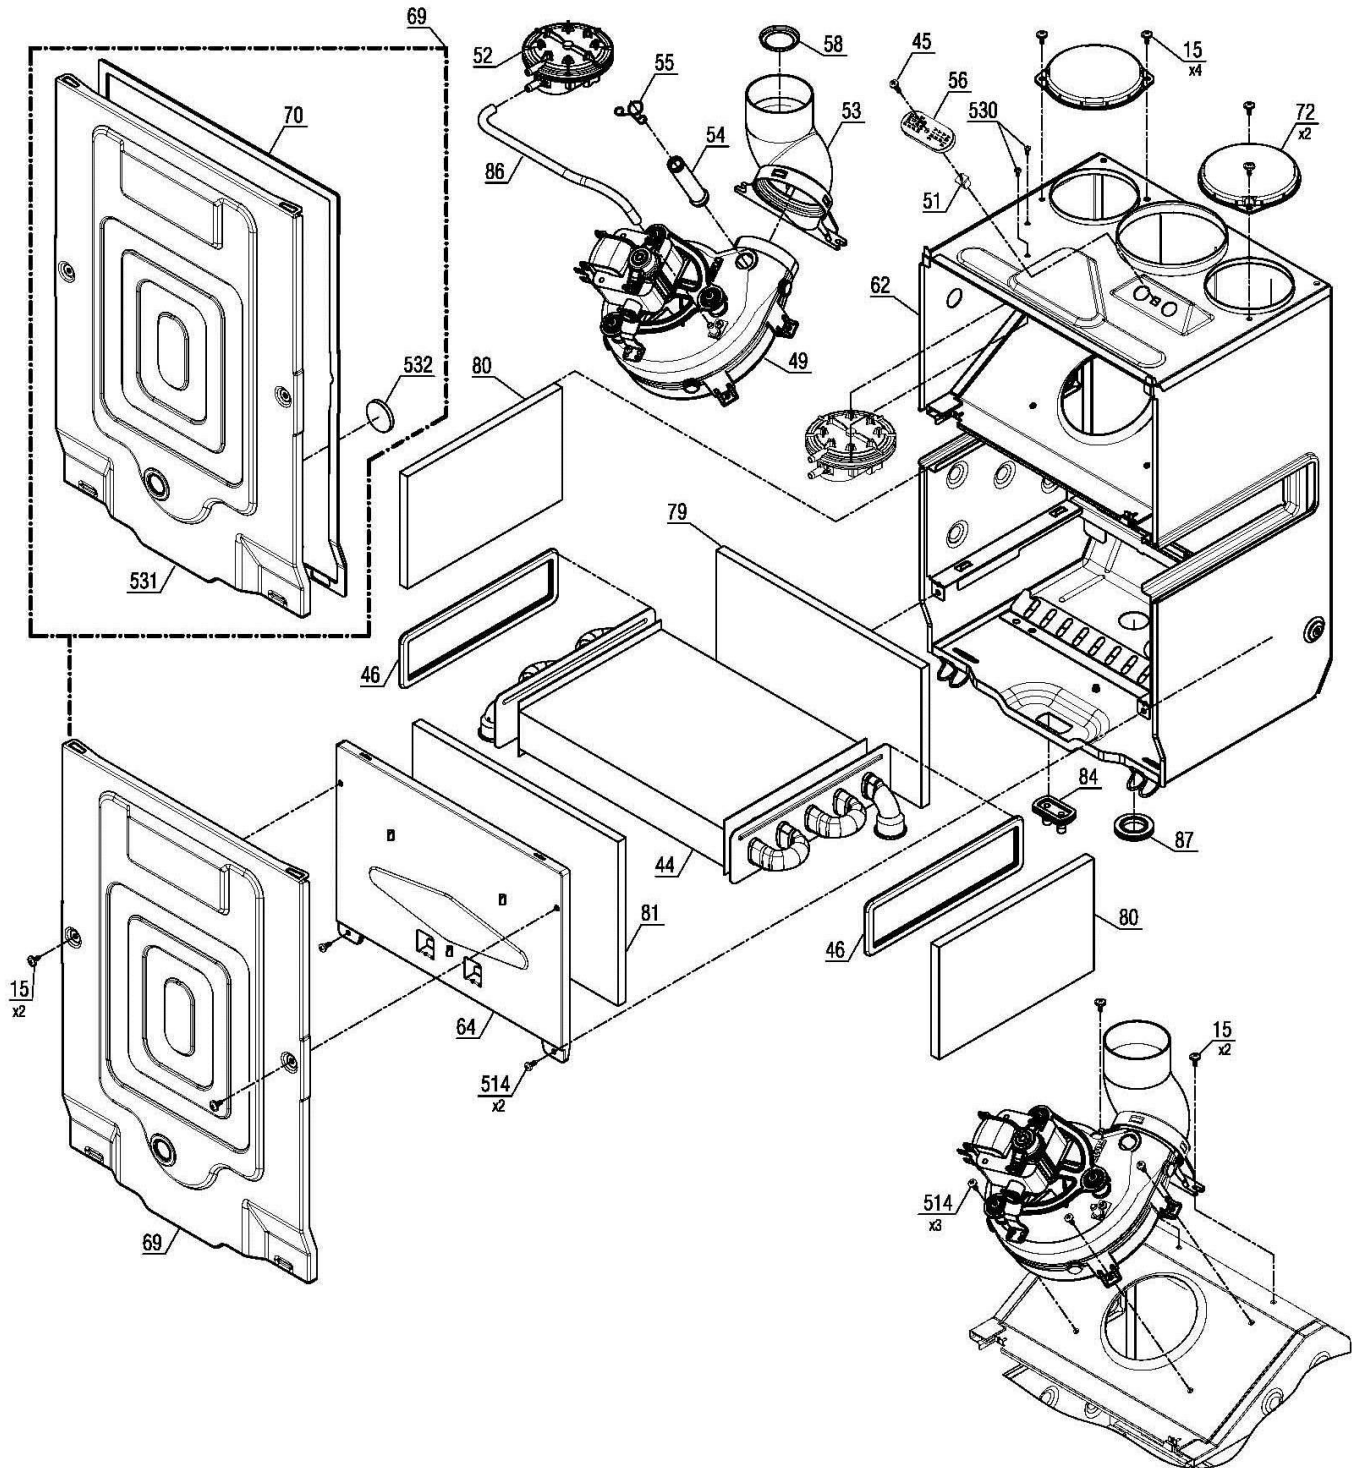

30001822

کد:

کد قدیم: -

شماره بازنگری 0

99.09.18

صفحه 14

نقشه انفجاری شوفاز

PerlaPro 24RSi Kramer NG