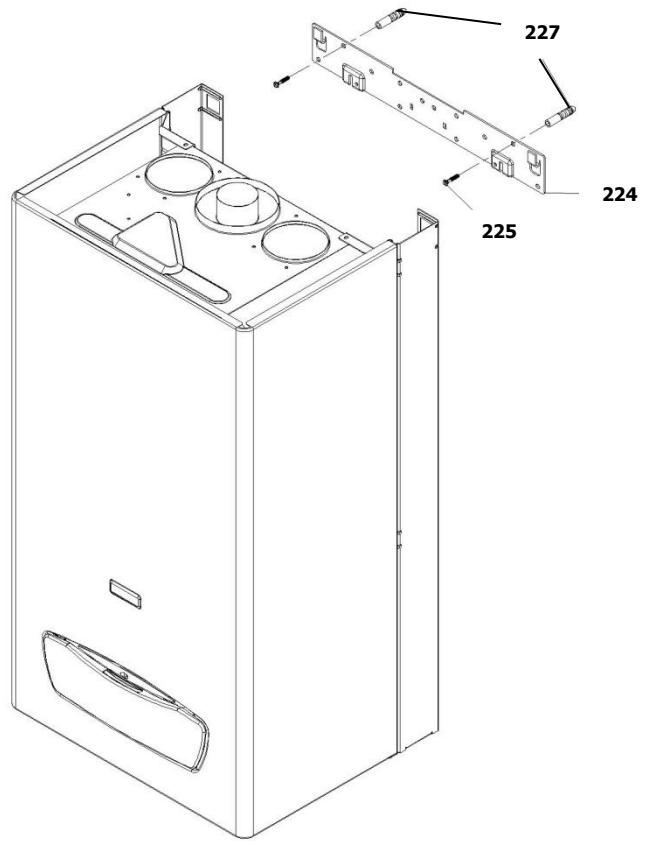

30001822	کد:	نقشه انفجاری شופاز PerlaPro 24RSi Kramer NG	
	کد قدیم: -		
	شماره بازنگری 0		
99.09.18	صفحه 20