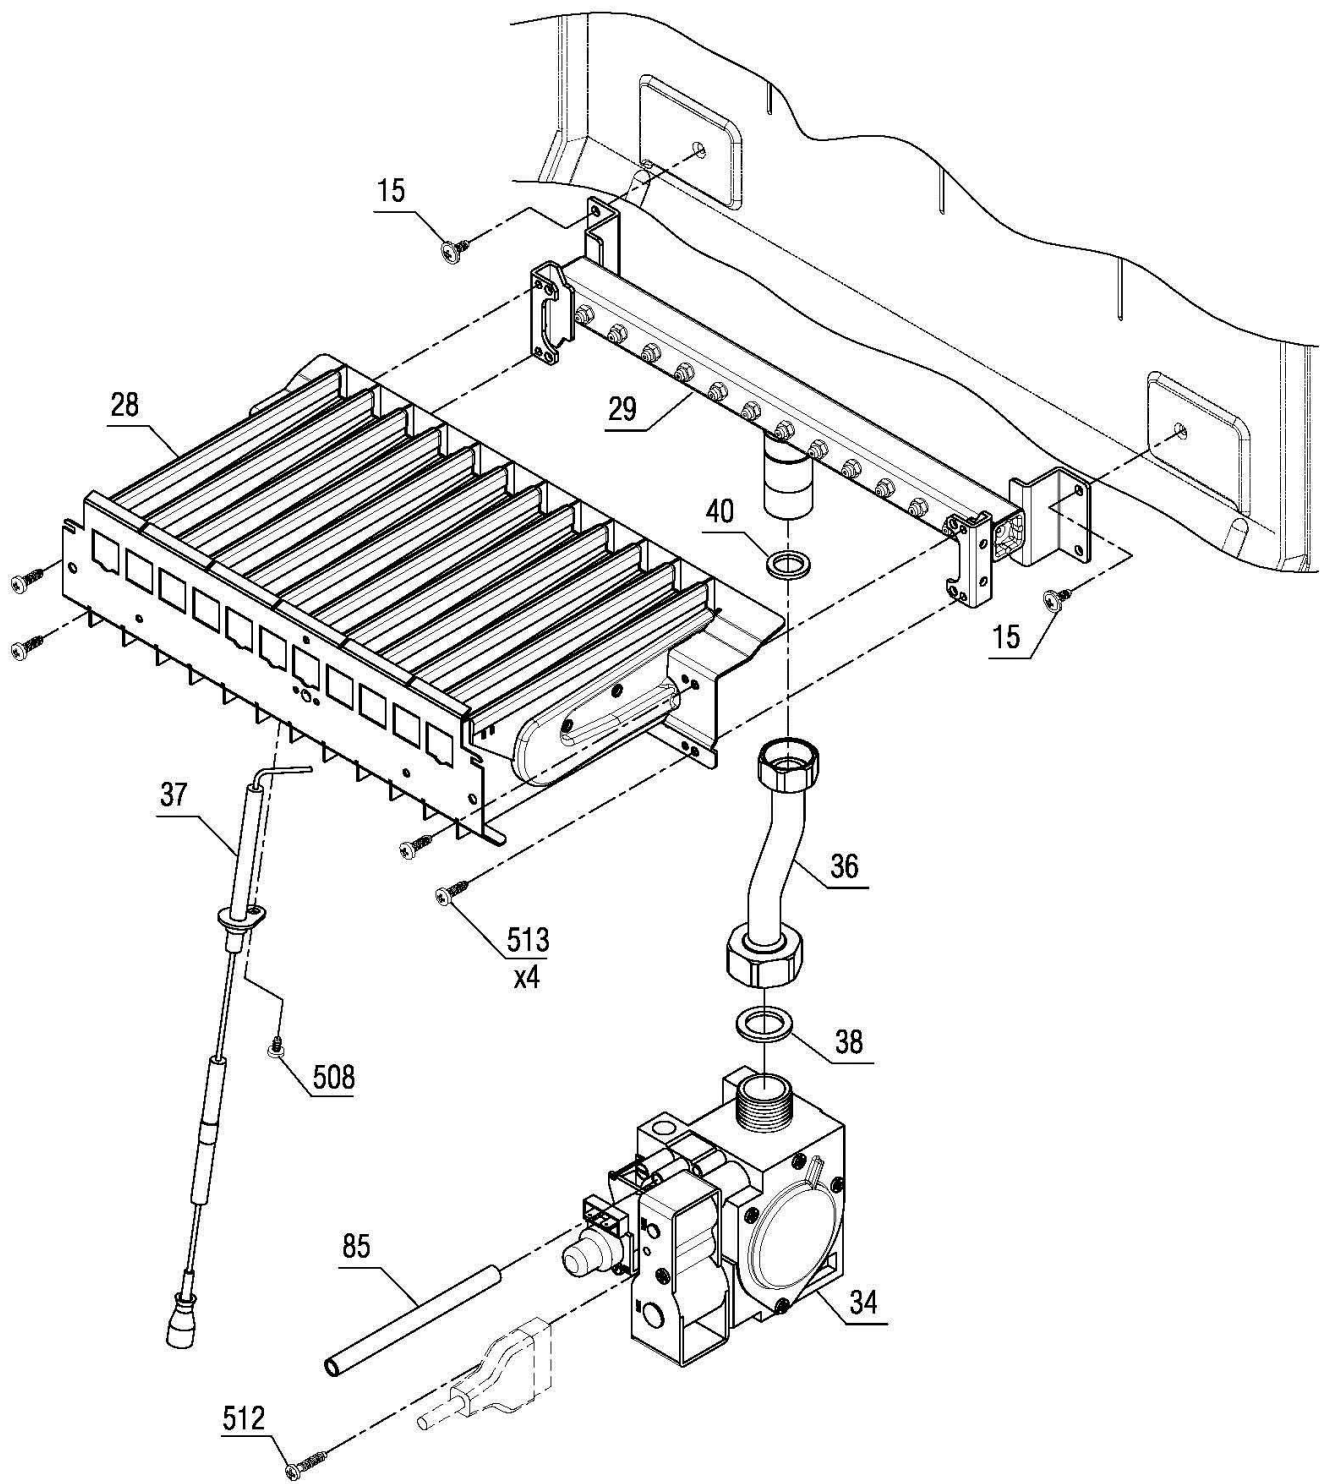

کد: 30001822	نقشه انفجاری شوفاز PerlaPro 24RSi Kramer NG	
کد قدیم: -		
شماره بازنگری 0		
صفحه 17 | 99.09.18		

شماره	نام	کد قدیم	کد جدید	کد خرید	تعداد
15	پیچ سرواشری ST 3.9*9.5 (اتصال چندراهه به محفظه احتراق)	10061090	15000069	20006380	2
28	مجموعه مشعل Perla 24RSi P	70263060	15001548	15001548	1
29	چند راهه مشعل Perla 24RSi p	56163100	15001158	15001158	1
34	شیر گاز Sit 845 جدید	70261020	15001527	20001870	1
36	لوله شیرگاز Verona Rsi Russia $	-	15003210	20010352	1
37	الکتروود جرقه زن Perla	29164300	15000736	20005432	1
38	واشر گازبند KI24 2*16.5*24	19061305	20000100	20003641	1
40	واشر آب بند نوپرس KI24 2*12.3*18.4	19061645	20000101	20003642	1
85	شیلینگ سیلیکونی شیر گاز به محفظه KIS24	65062025	15001449	15001449	1
508	پیچ چهارسو ST 3.5*6.5 (اتصال حسگر شعله به مشعل)	10164020	15000125	20004518	1
512	پیچ چهارسو KI24 16*3.5 ST (اتصال کابل شیر گاز)	-	15003699	20009267	1
513	پیچ چهارسو ST 9.5*4.2 (اتصال مجموعه مشعل به چندراهه)	10062260	15000084	20003550	4