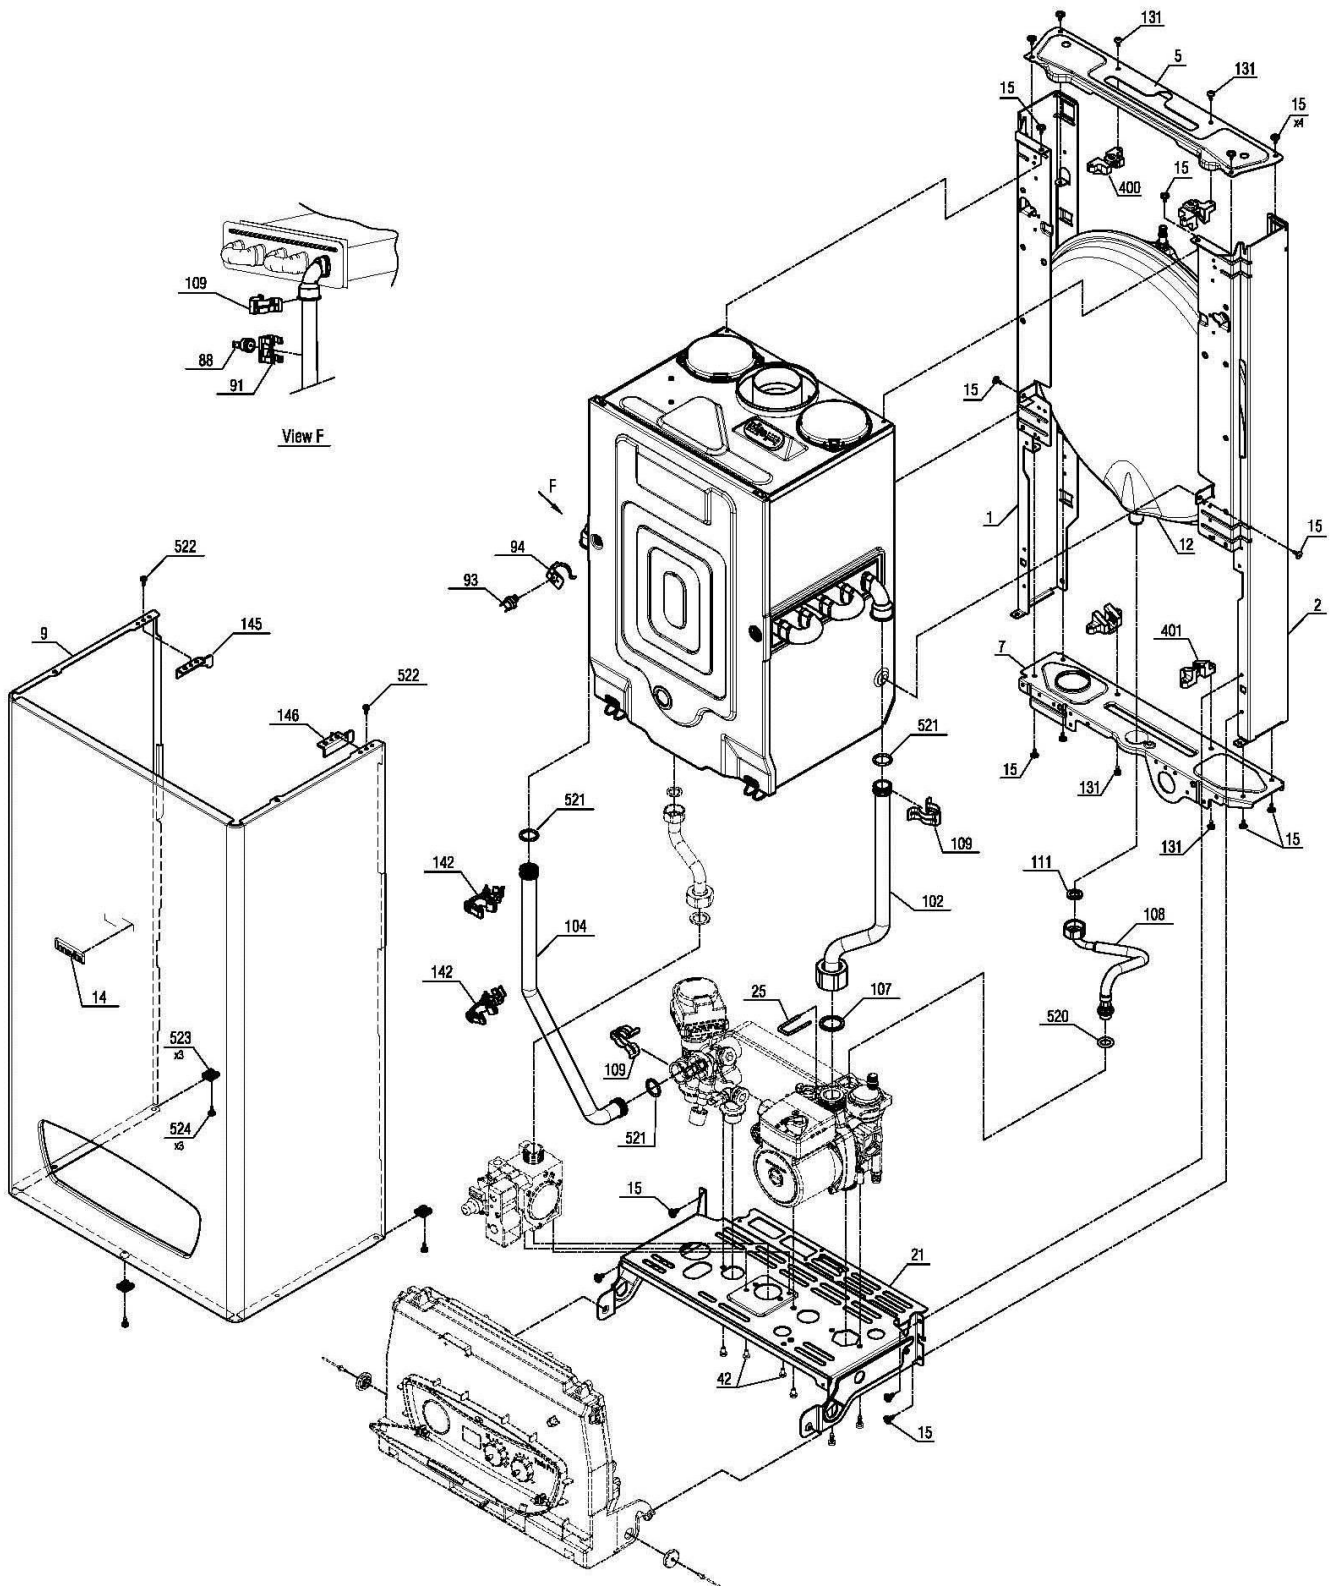

کد: 30001823	نقشه انفجاری شوفاز PerlaPro 28RSi Kramer NG	
کد قدیم: -		
شماره بازنگری 0		
صفحه 5		
99.09.18		

شماره	نام	کد قدیم	کد جدید	کد خرید	تعداد
1	فریم چپ KI24	55361110	20001146	20001146	1
2	فریم راست KI24	55361100	20001144	20001144	1
5	براکت نگهدارنده فوقانی KI24	55561100	20001261	20001261	1
7	براکت نگهدارنده تحتانی KI24	55561110	20001262	20001262	1
9	رویه i24 Perla	55364050	20001156	20001156	1
12	منبع انبساط جدید با لوله 8/3	-	20011844	20004197	1
14	برچسب کریستالی لوگو بوتان	60061975	15001321	20006172	1
15	پیچ سرواشری ST 3.9*9.5	10061090	15000069	20006380	16
21	صفحه نگهدارنده قطعات PerlaPro 24i Kramer	-	20011672	20012290	1
25	خار فنری شیلنگ منبع انبساط Ø3*17.5*40	-	15004223	20012291	1
42	پیچ \$ 7045 ISO 4*8 اتصال شیر گاز	-	15000091	20004521	2
88	ترموستات ایمنی میدل Perla \$	28464100	15000439	20005531	1
91	خار فنری کلید حرارتی Perla	24164080	15000348	20005360	1
93	سنسور دمای کلمپی Perla	29064100	15000544	20006213	1
94	خار فنری سنسور دما گرمایش - PELA PRO 24I-97	-	15003673	20007905	1
102	لوله برگشت گرمایشی RSi 28/24	-	15004231	20012292	1
104	لوله رفت گرمایش Kramer 24/28RSi	-	15004543	20012293	1
107	واشر لاستیکی 2*23*29.5	-	15004303	20012294	1
108	شیلنگ منبع انبساط	-	15004242	20012295	1
109	خار فنری میدل اصلی Perla rsi 32	-	15002171	20007907	3
111	2*11*18.5 واشر آبنده لاستیکی	-	15003746	20003622	1
131	پیچ چهارسو ST 3.5*12 24KI	10061865	15000079	20003546	4
142	بست سیم A05135.65.11	60064490	15001372	20005443	2
145	براکت آویز چپ رویه KI24	55061020	20001002	20004033	1
146	براکت آویز راست رویه KI24	55061010	20001000	20004032	1
400	اتصال پلاستیکی فوقانی منبع انبساط	-	20007419	20012296	2
401	اتصال پلاستیکی تحتانی منبع انبساط	-	20007420	20012297	2
520	اورینگ Kramer Ø12.29*3.53	-	15004220	20011947	1
521	اورینگ Perla i\$ 17.86*2.6224	22064100	15000287	20005529	3
522	پیچ چهارسو زرد نوک تخت ST 4.2*9.5 72	10055010	15000058	20006520	2
523	خار فنری تخت رویه KI24	24161815	15000339	20003706	3
524	پیچ چهارسو سرخزینه ST 3.9*13	10061130	15000073	20003543	3