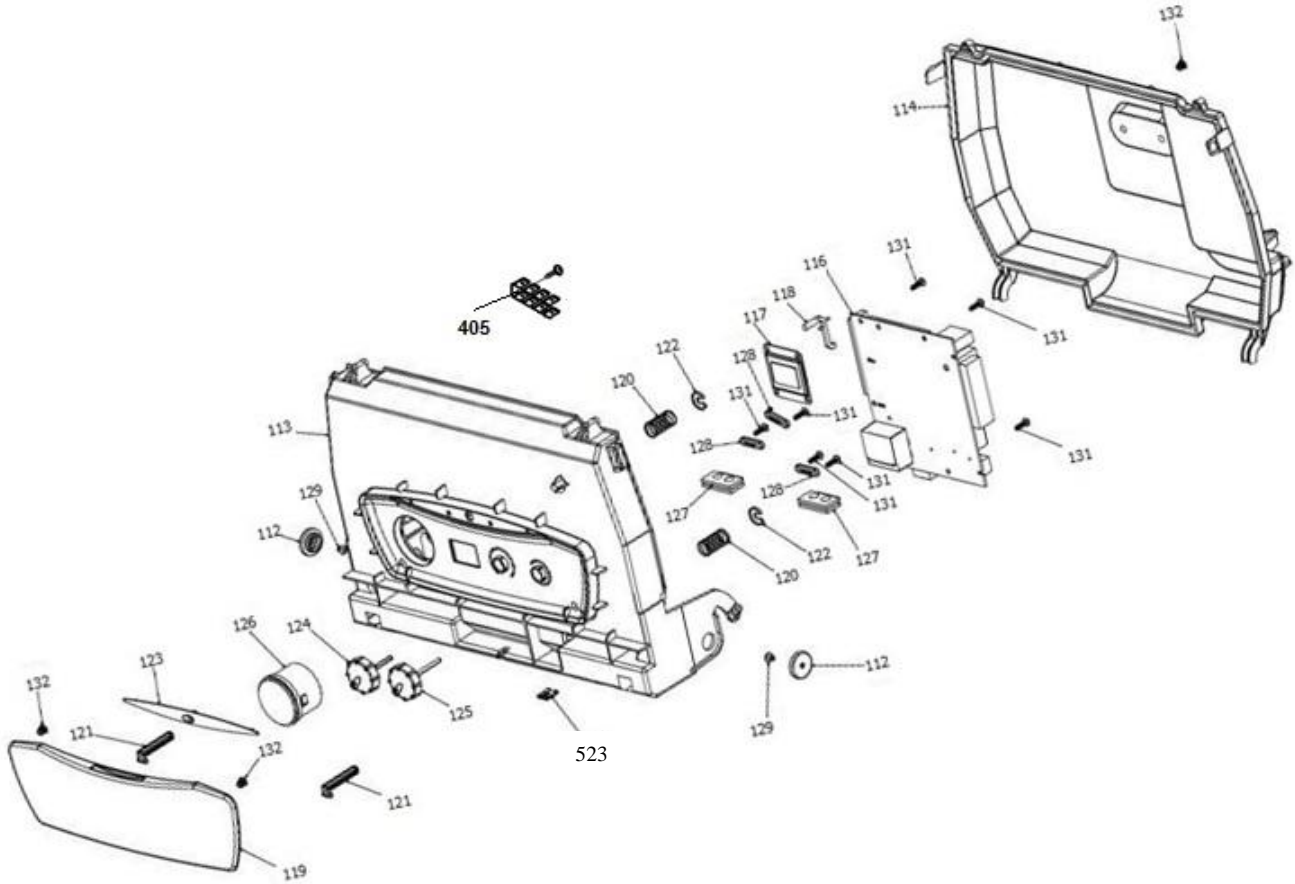

30001823	کد:
	کد قدیم: -
0	شماره بازنگری
99.09.18	صفحه 6

نقشه انفجاری شופاز
PerlaPro 28RSi Kramer NG