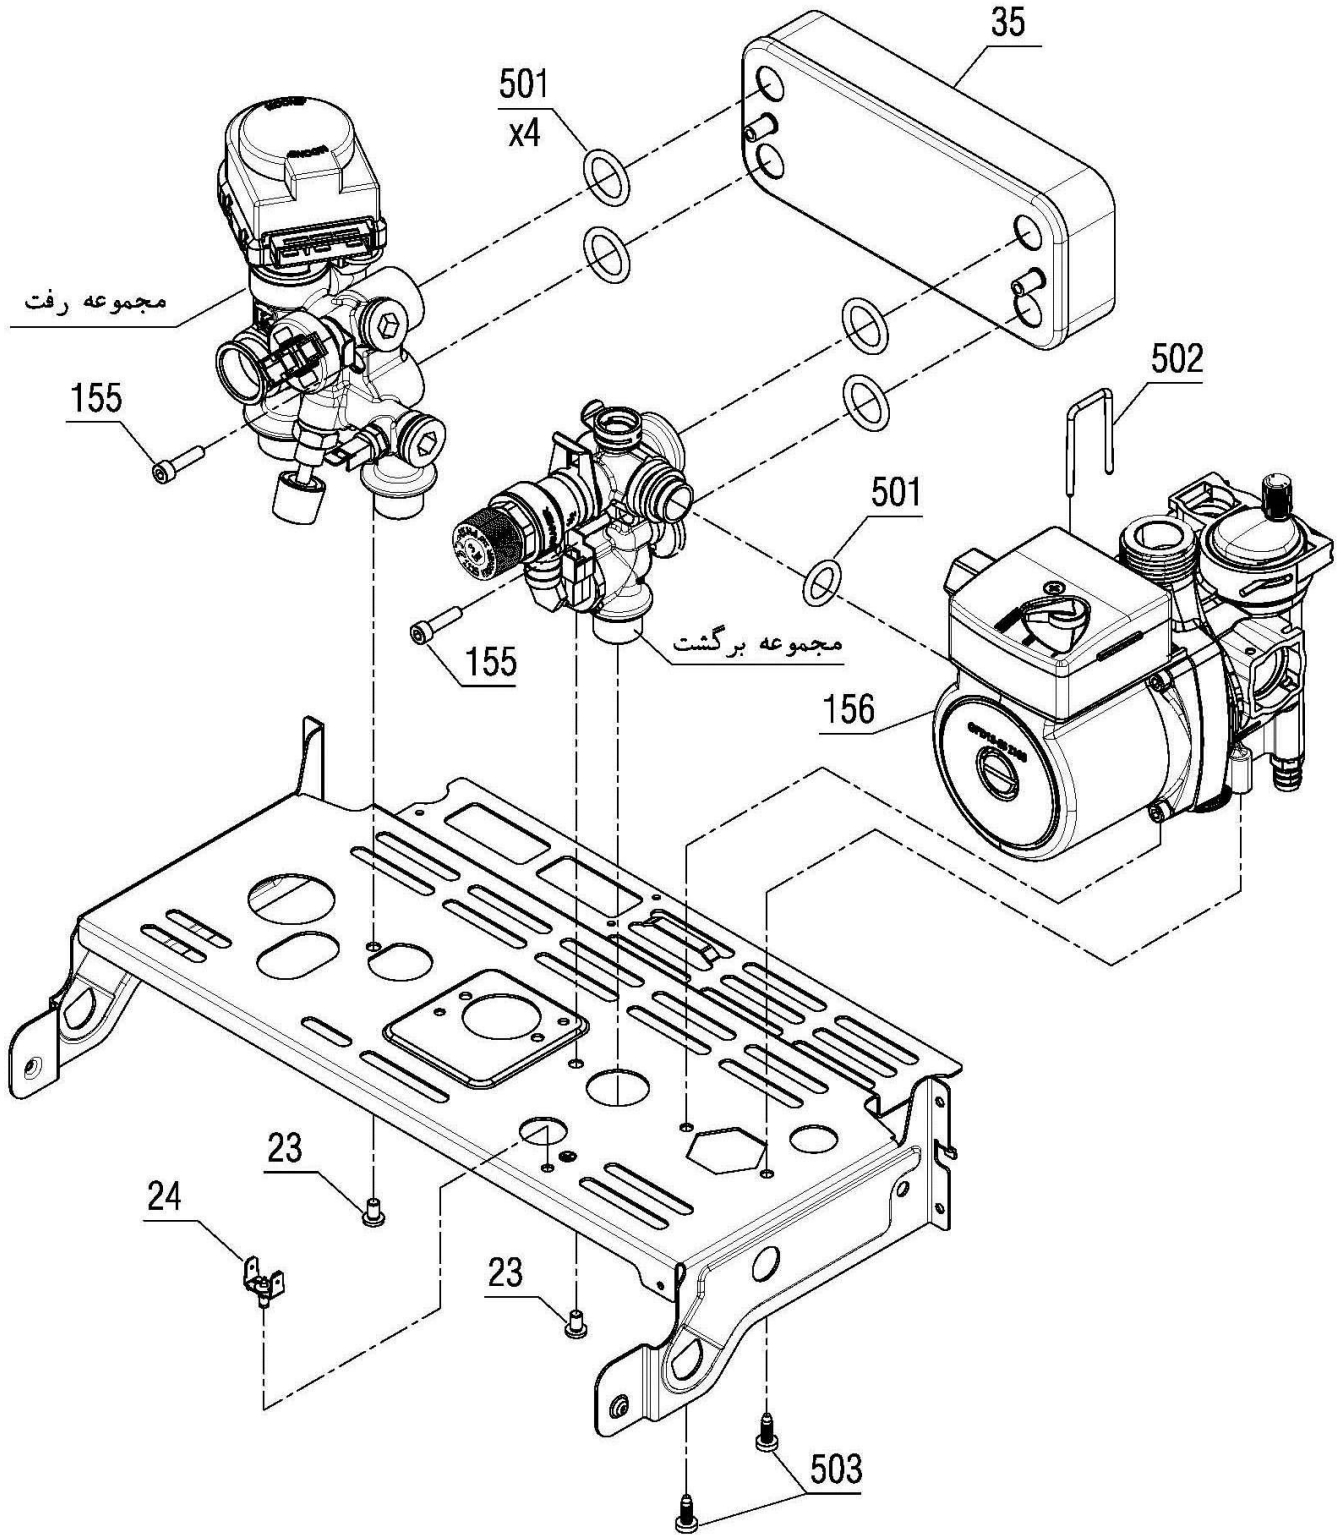

کد: 30001823	نقشه انفجاری شوفاز PerlaPro 28RSi Kramer NG	
کد قدیم: -		
شماره بازنگری 0		
صفحه 9 99.09.18		

شماره	نام	کد قدیم	کد جدید	کد خرید	تعداد
23	پیچ مجرای بازدید گاز آبگرمکن M5*8 (اتصال هیدرولیک برنجی)	10053030	15000056	20003540	2
24	اتصال زمین برنجی	48061915	15000993	-	1
35	میدل صفحه ای \$ kw28 Perla	70262070	15001541	20005497	1
155	پیچ Kramer M5*20 UNI 5931- 8.8	-	15004539	20011939	2
156	مجموعه پمپ PerlaPro Kramer 24RSi	-	20011867	-	1
501	اورینگ Kramer Ø18.64*3.53	-	15004219	20011938	5
502	خار فنری Ø3*22.5*40	-	15004221	20012301	1
503	پیچ ST 4.8*13\$	10164010	15000124	20004522	2