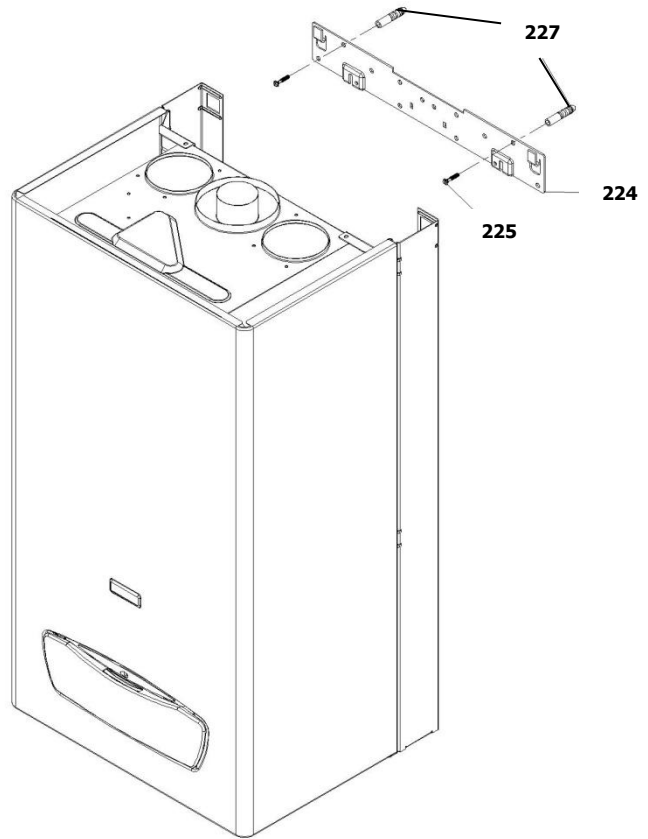

30001823	کد:	نقشه انفجاری شופاژ PerlaPro 28RSi Kramer NG	
	کد قدیم: -		
	شماره بازنگری 0		
99.09.18	صفحه 20