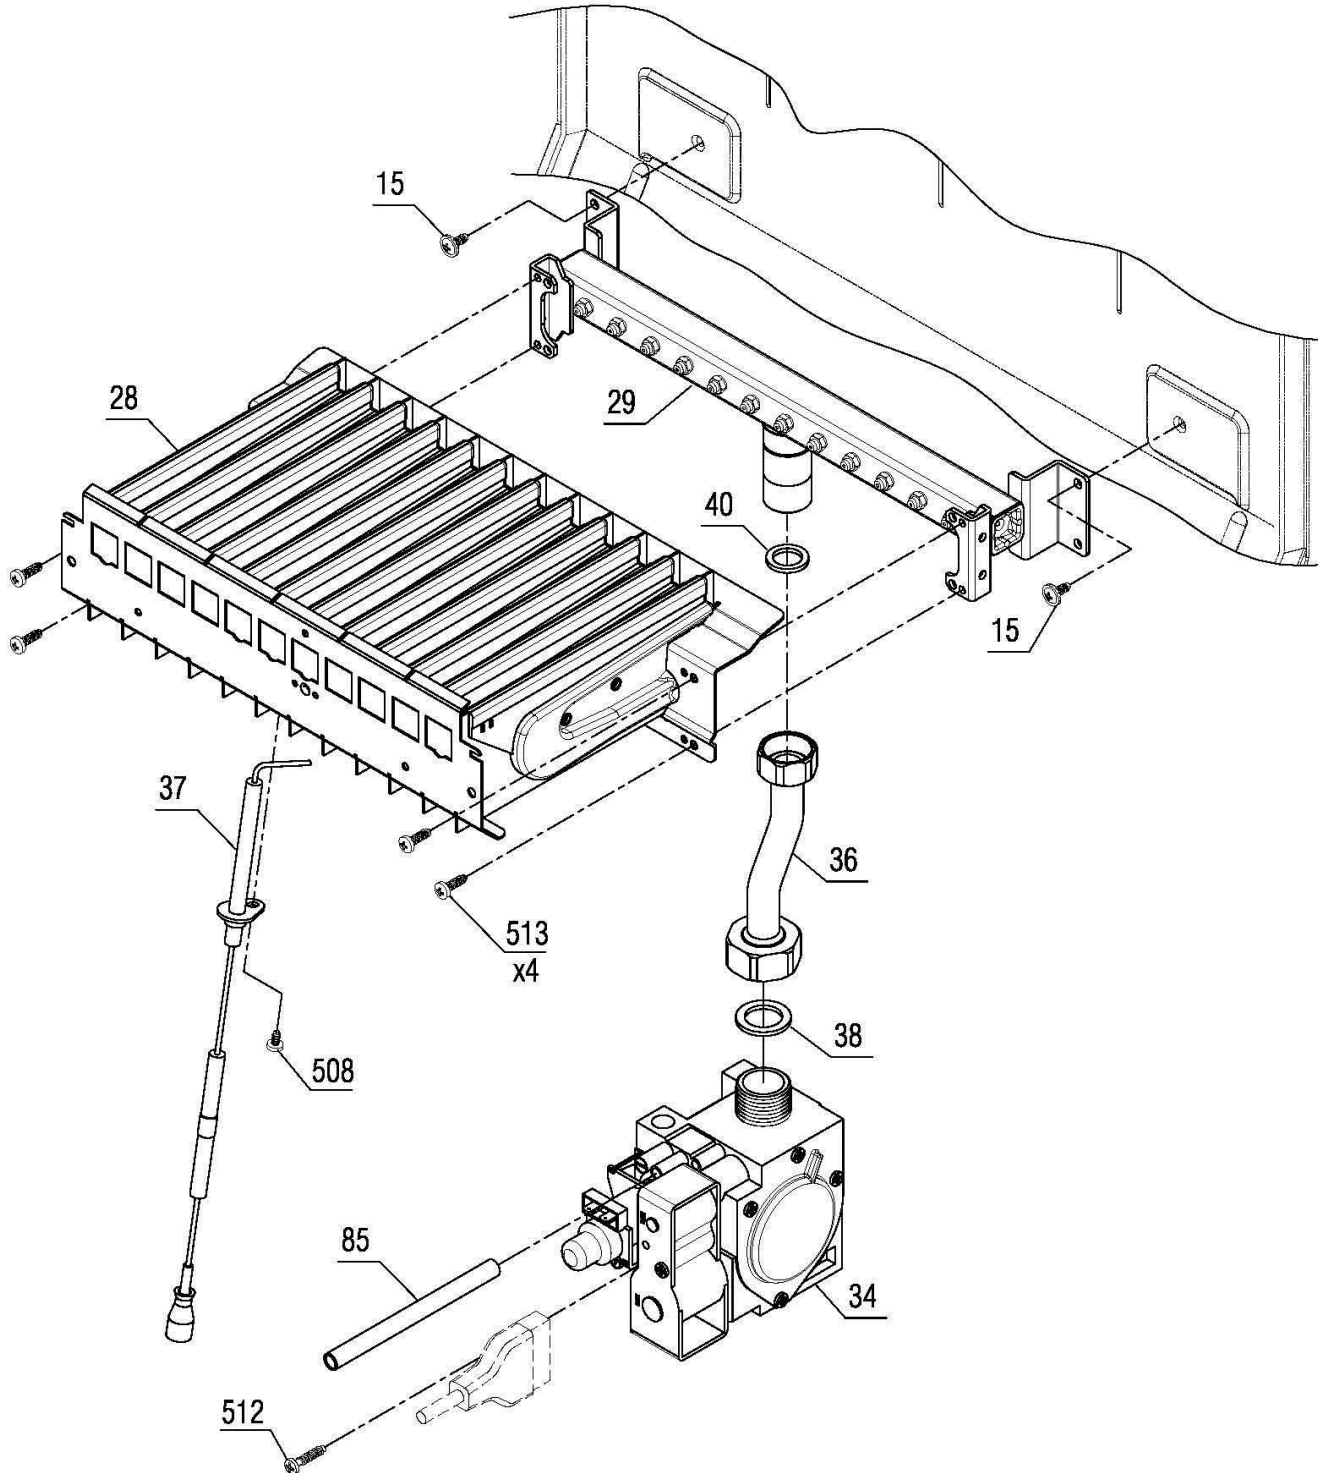

30001823

کد:

کد قدیم: -

شماره بازنگری 0

99.09.18

صفحه 16

نقشه انفجاری شوفاز

PerlaPro 28RSi Kramer NG