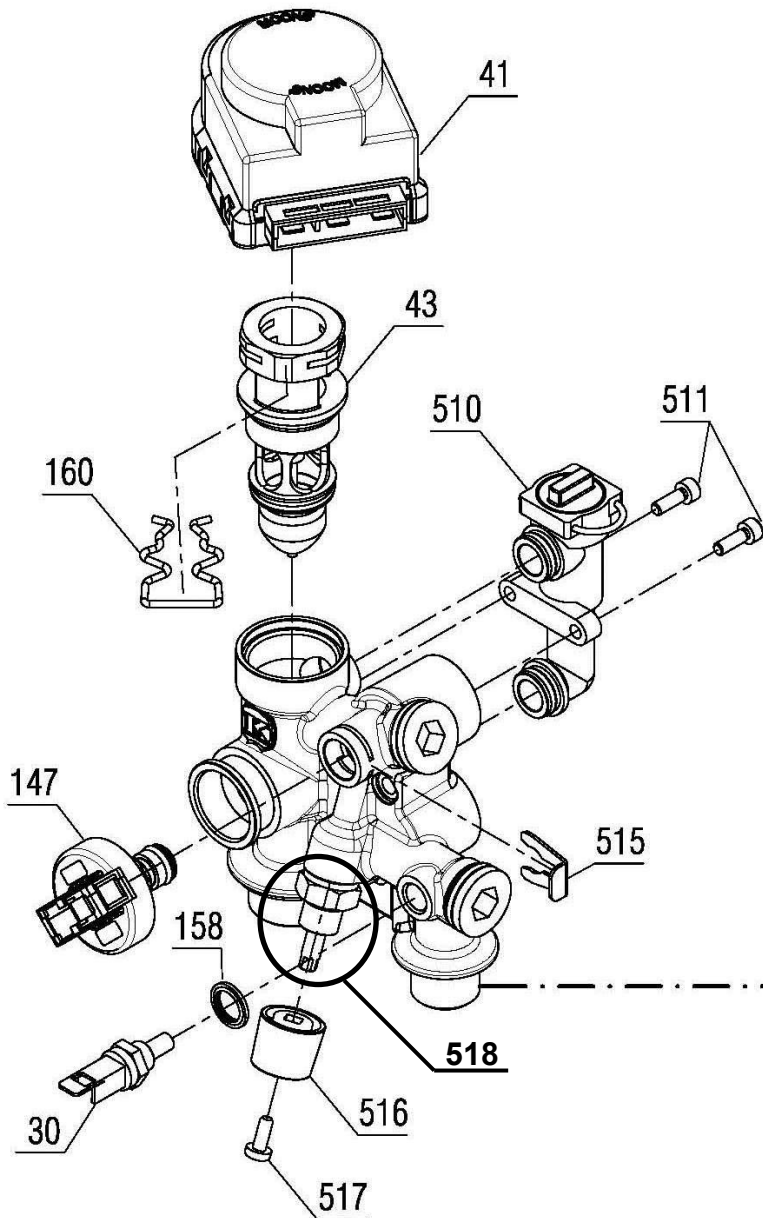

30001823	کد:
	کد قدیم: -
0	شماره بازنگری
99.09.18	صفحه 10

نقشه انفجاری شوفاز
PerlaPro 28RSi Kramer NG

مجموعه رفت