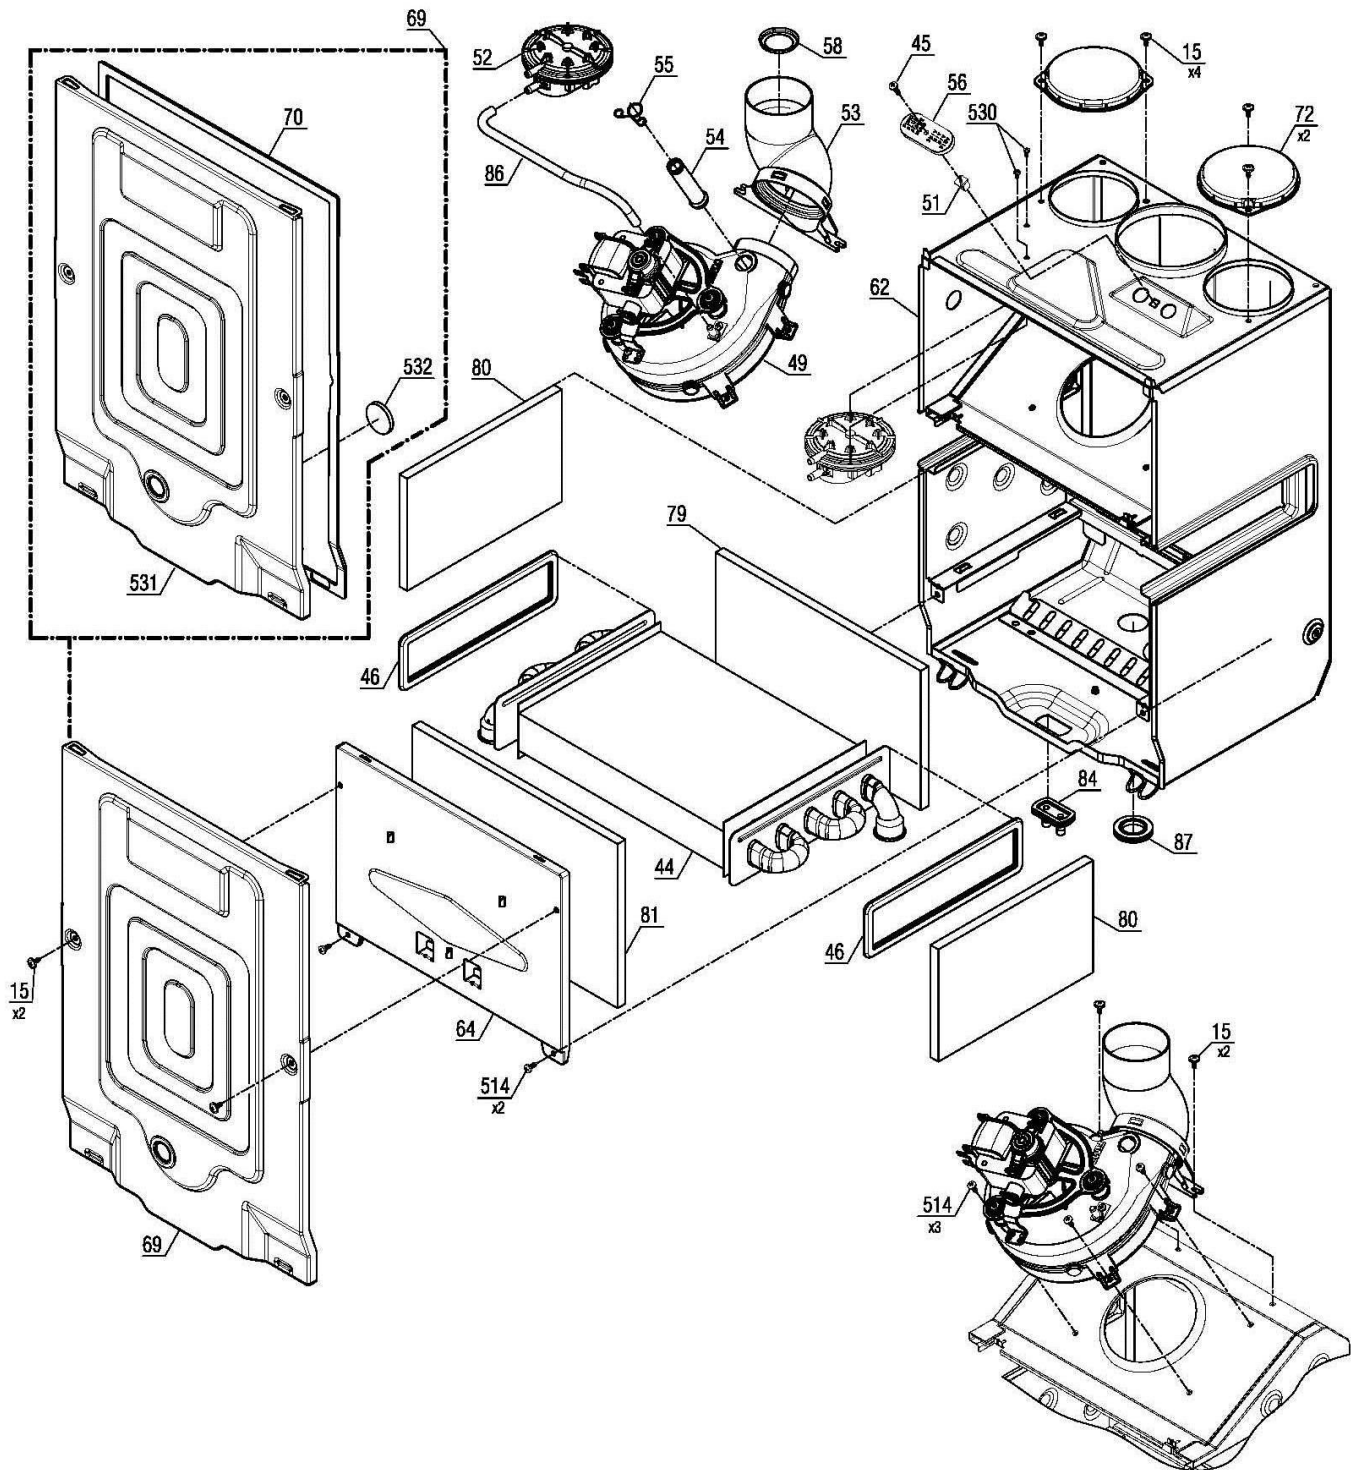

30001823

کد:

کد قدیم: -

شماره بازنگری 0

99.09.18

صفحه 14

نقشه انفجاری شوفاز

PerlaPro 28RSi Kramer NG