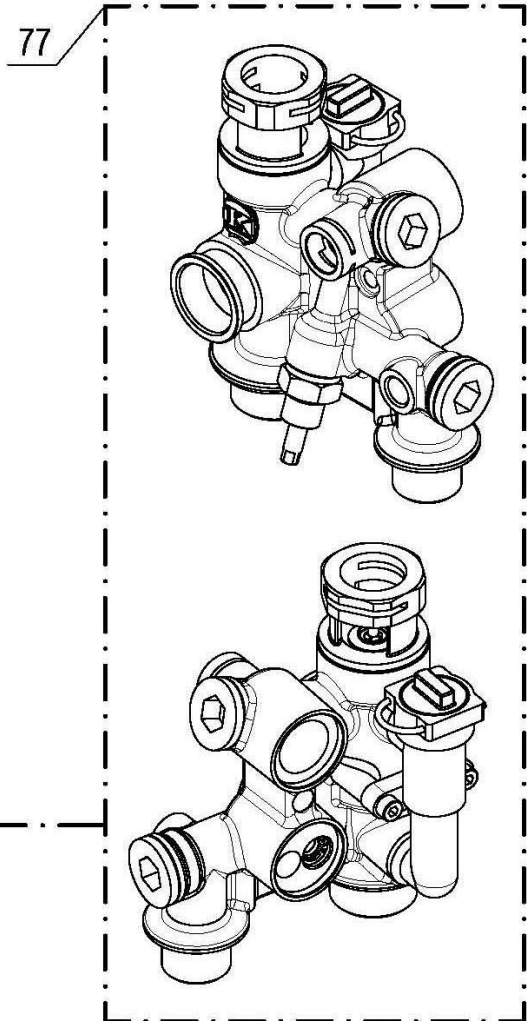

30001823	کد:
	کد قدیم: -
0	شماره بازنگری
99.09.18	صفحه 10

نقشه انفجاری شوفاز
PerlaPro 28RSi Kramer NG

مجموعه رفت