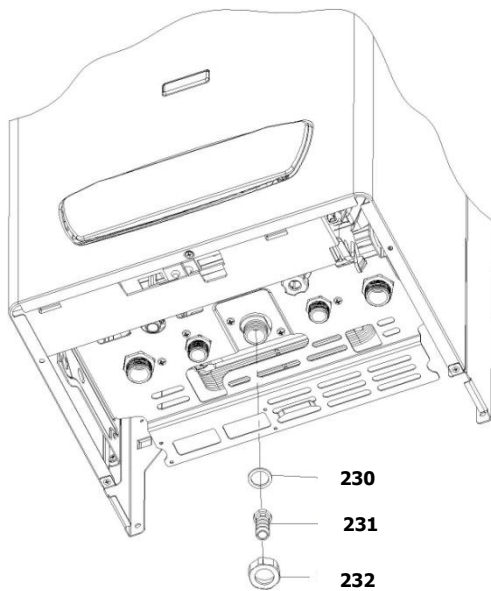

30001823	کد:	نقشه انفجاری شופاژ PerlaPro 28RSi Kramer NG	
	کد قدیم: -		
	شماره بازنگری 0		
99.09.18	صفحه 20