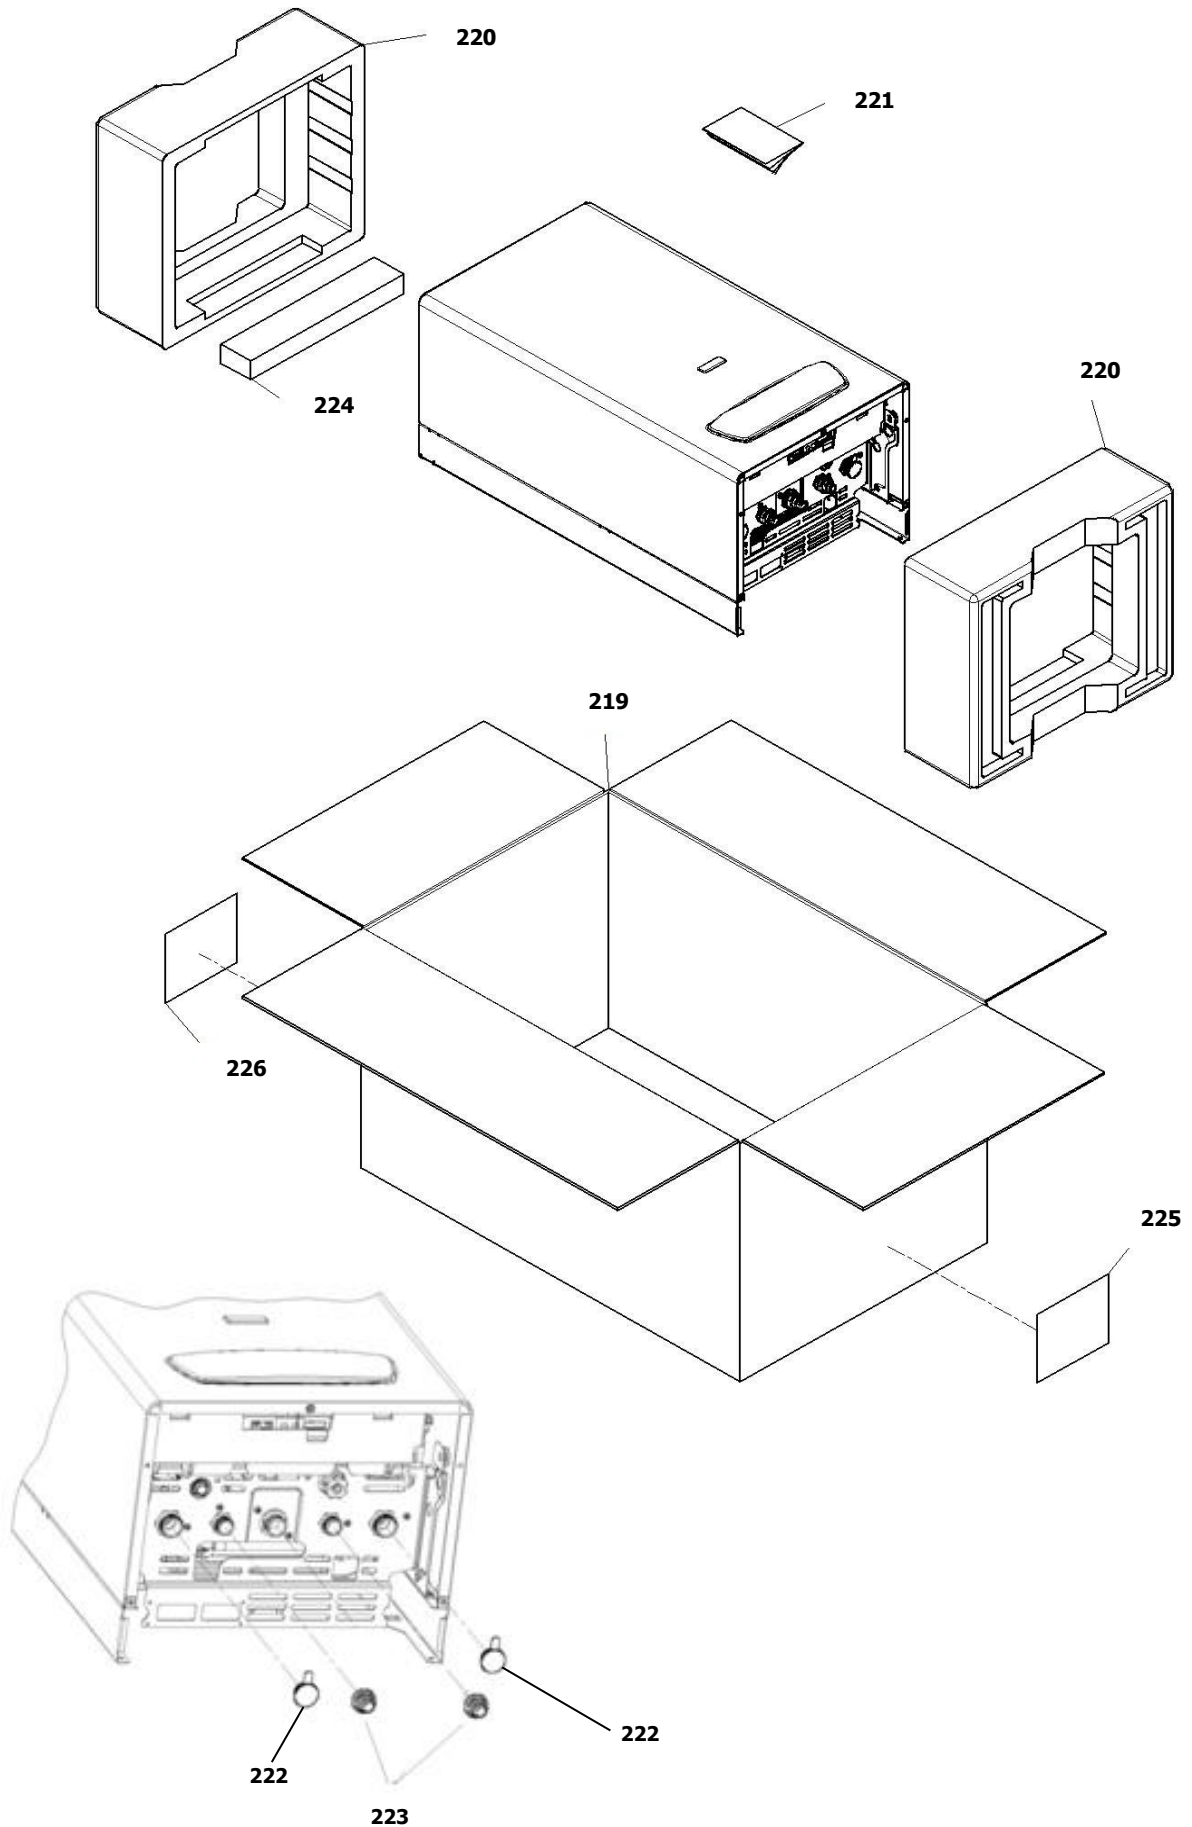

30001823	کد:
	کد قدیم: -
0	شماره بازنگری
99.09.18	صفحه 18

نقشه انفجاری شופاز
PerlaPro 28RSi Kramer NG