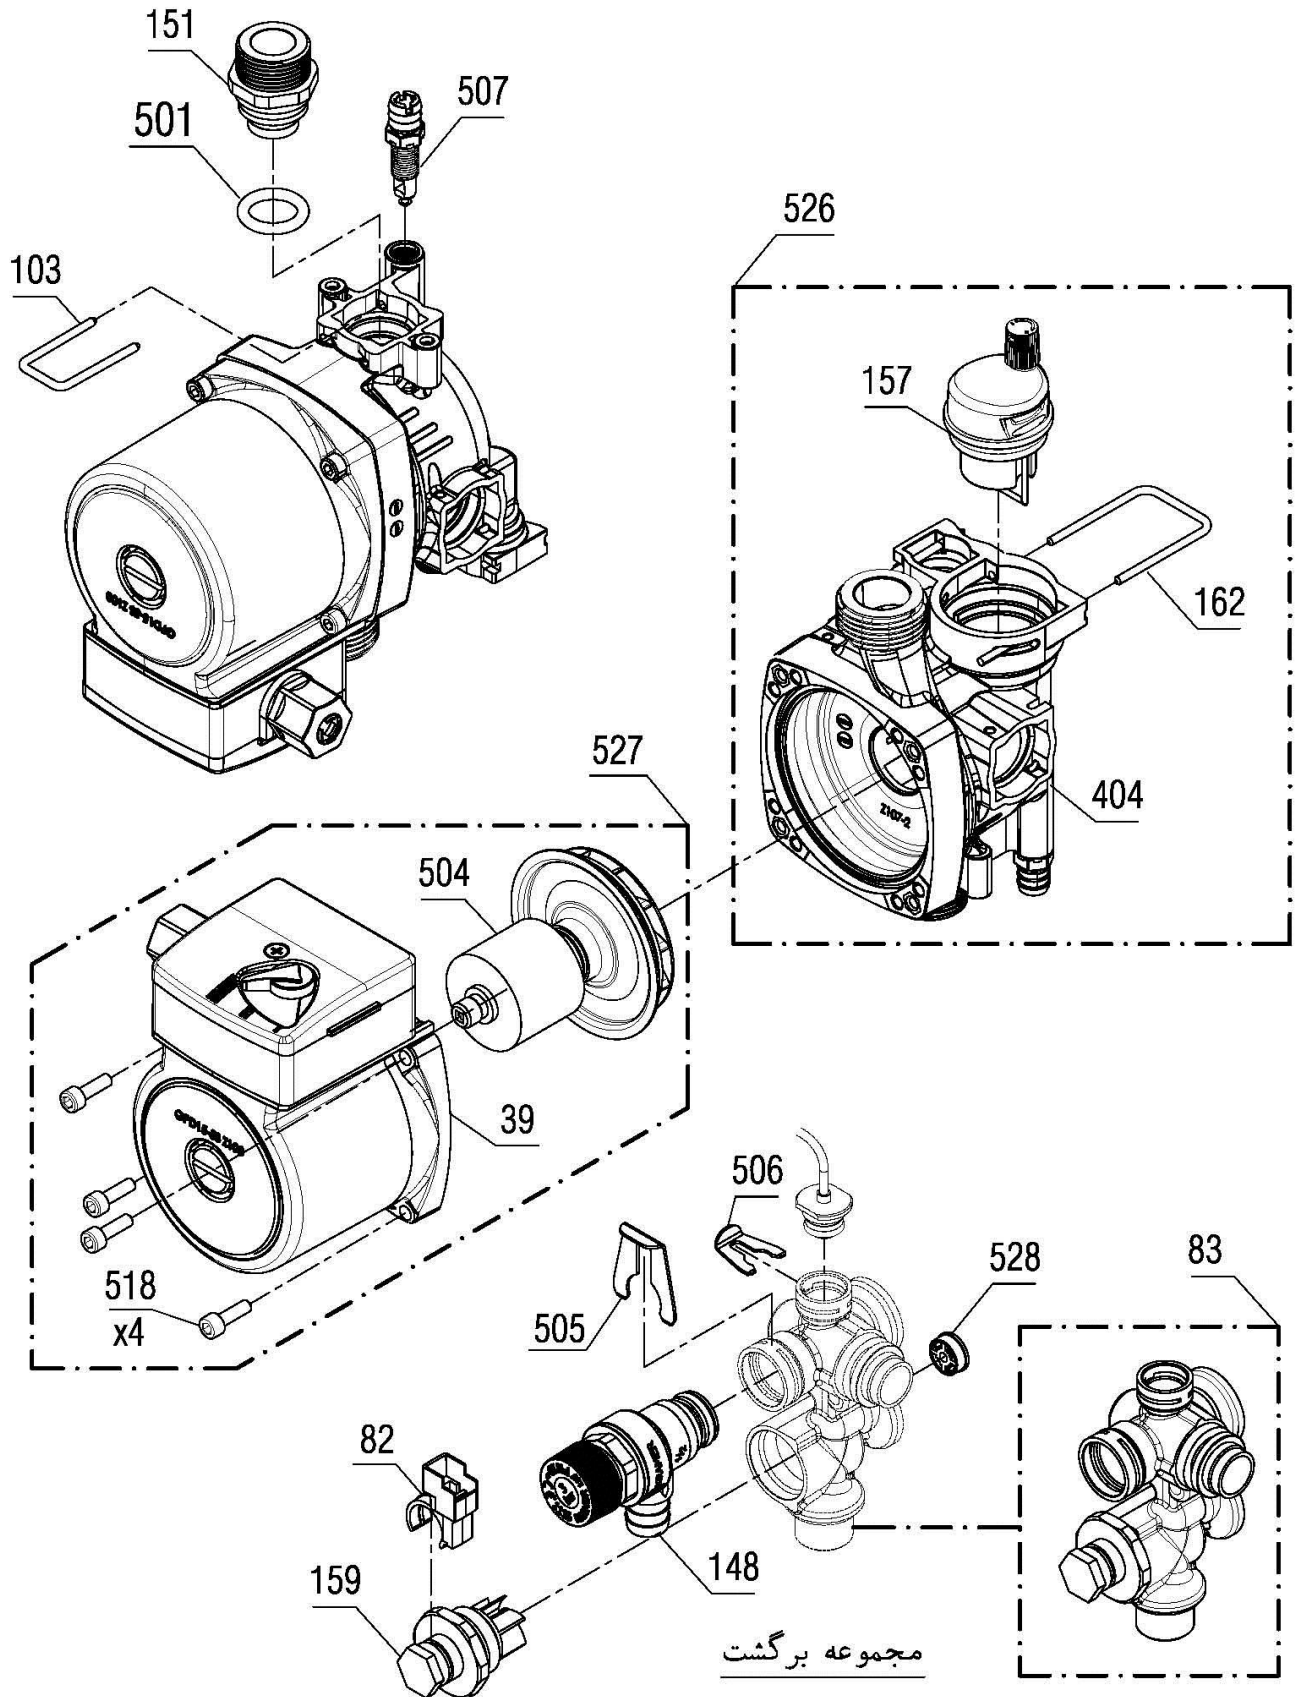

30001823	کد:	نقشه انفجاری شופاژ PerlaPro 28RSi Kramer NG	 شرکت صنعتی بوتان (سهامی عام)
	کد قدیم: -		
	شماره بازنگری 0		
99.09.18	صفحه 12