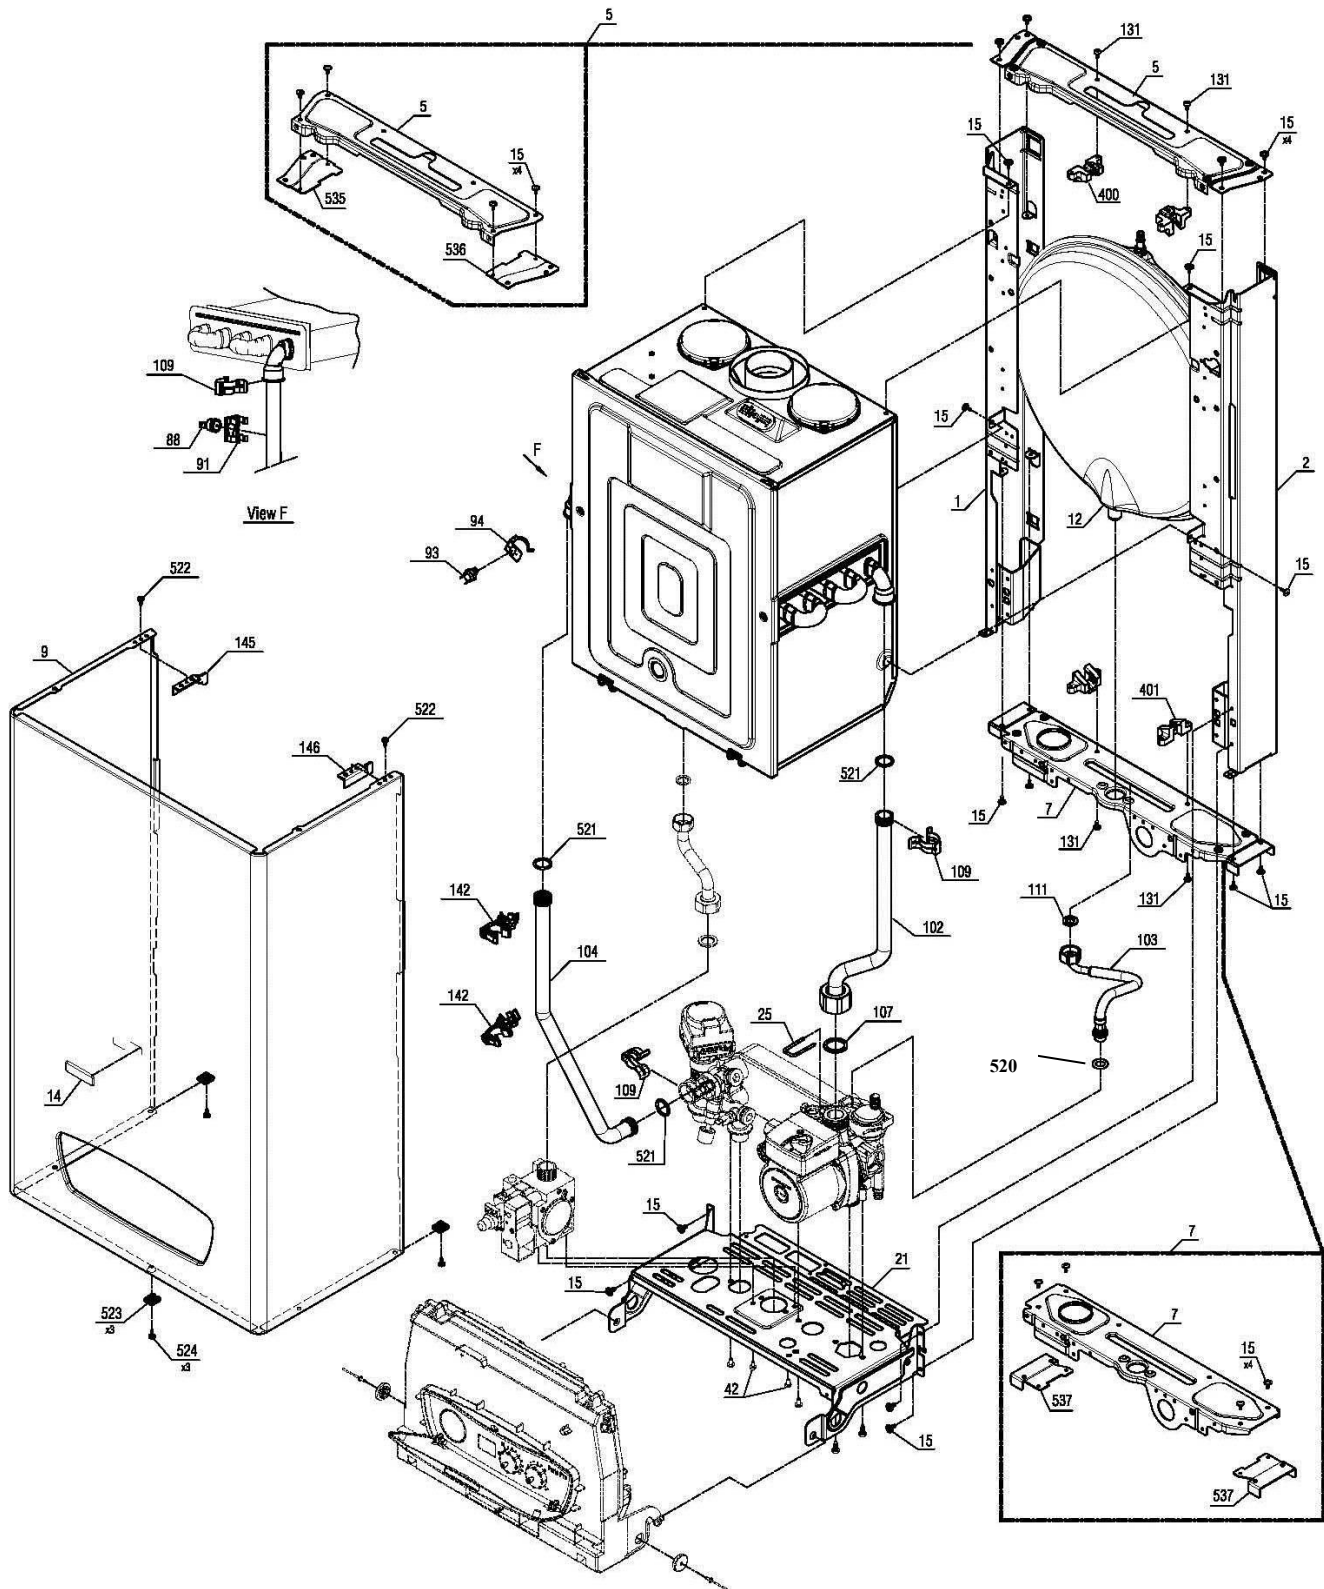

30001824	کد:	نقشه انفجاری شופاز PerlaPro 32RSi Kramer NG	 شرکت صنعتی بوتان (سهامی عام)
	کد قدیم: -		
	شماره بازنگری 0		
99.09.18	صفحه 4