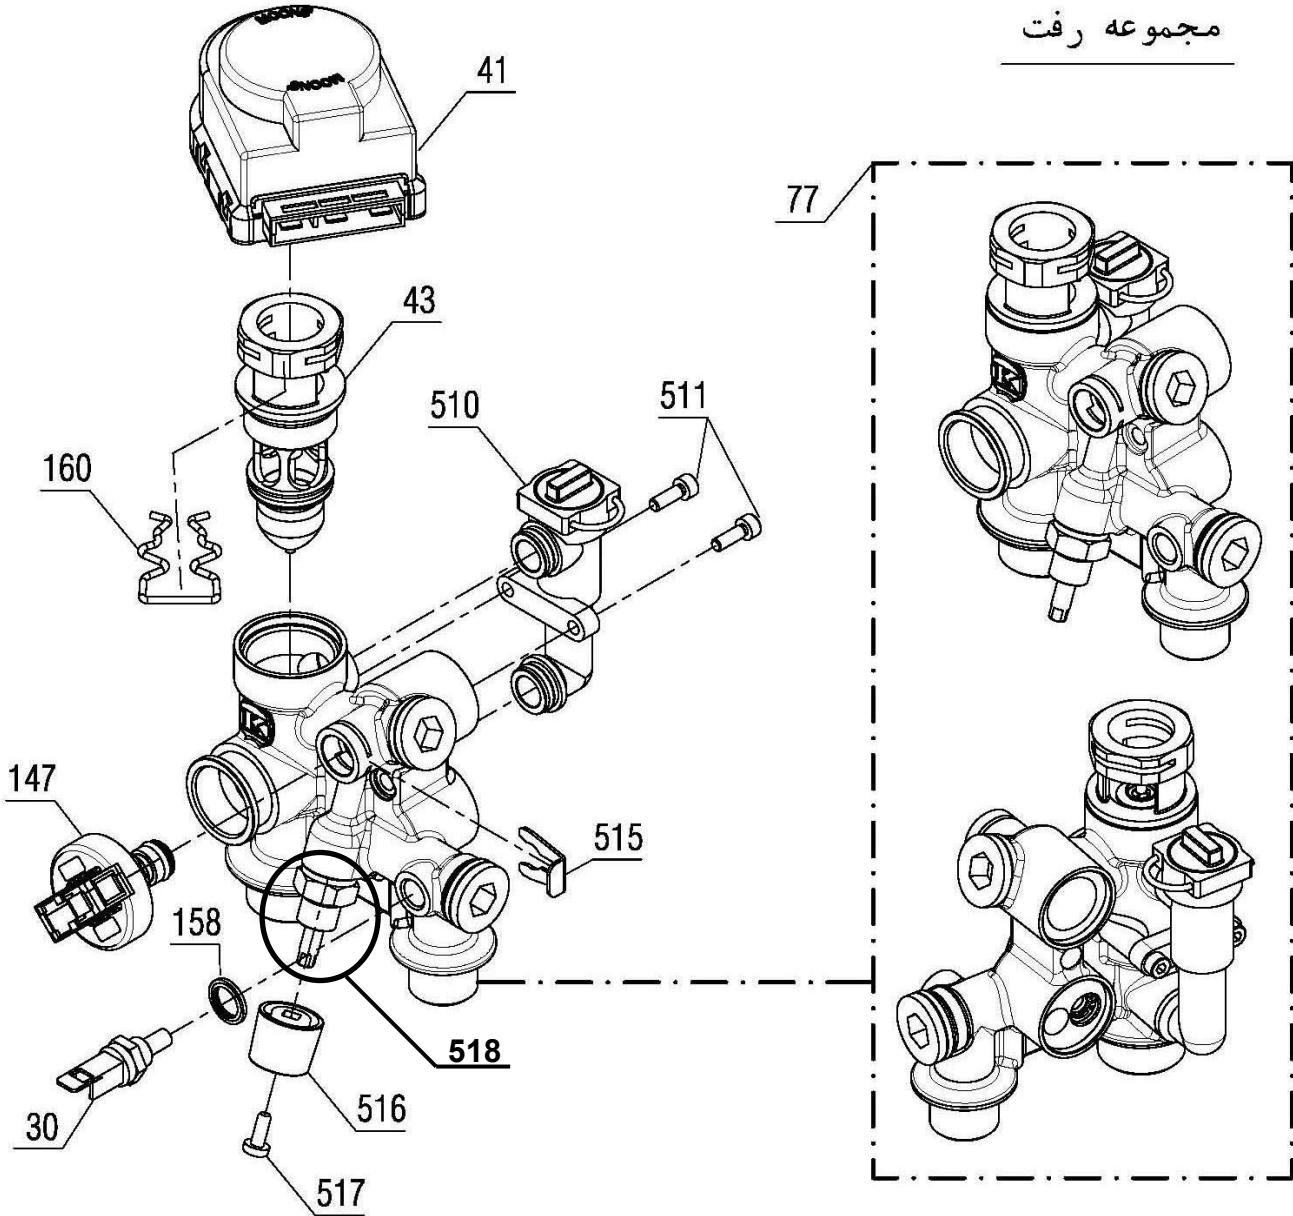

30001824	کد:
	کد قدیم: -
0	شماره بازنگری
99.09.18	صفحه 10

نقشه انفجاری شופاژ
PerlaPro 32RSi Kramer NG

مجموعه رفت