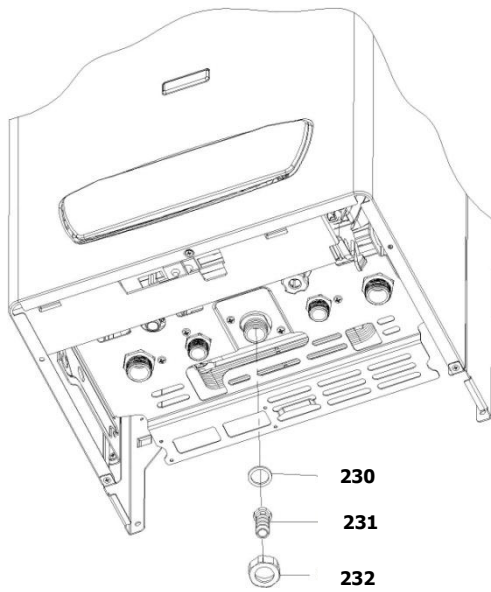

30001824	کد:
	کد قدیم: -
0	شماره بازنگری
99.09.18	صفحه 20

نقشه انفجاری شופاژ
PerlaPro 32RSi Kramer NG