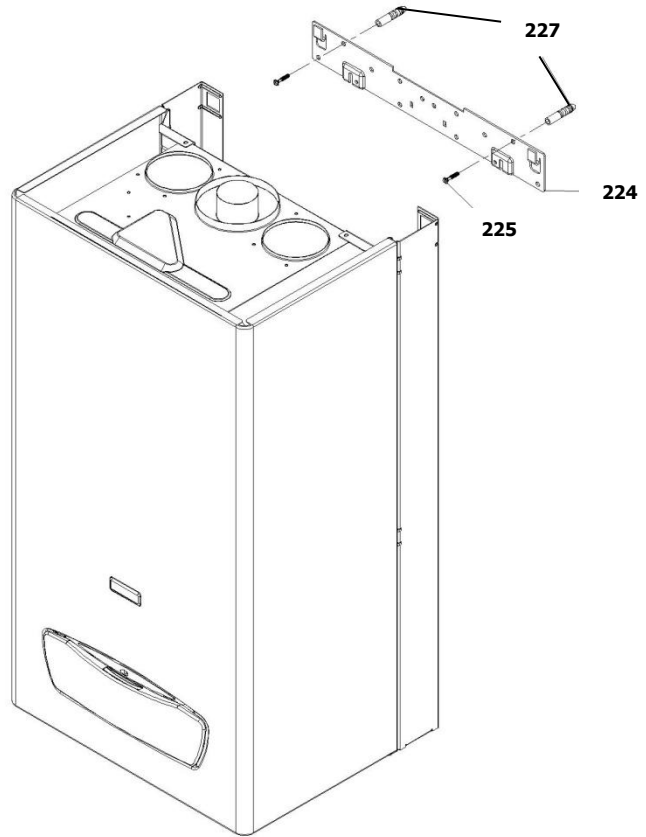

30001824	کد:
	کد قدیم: -
0	شماره بازنگری
99.09.18	صفحه 20

نقشه انفجاری شופاژ
PerlaPro 32RSi Kramer NG