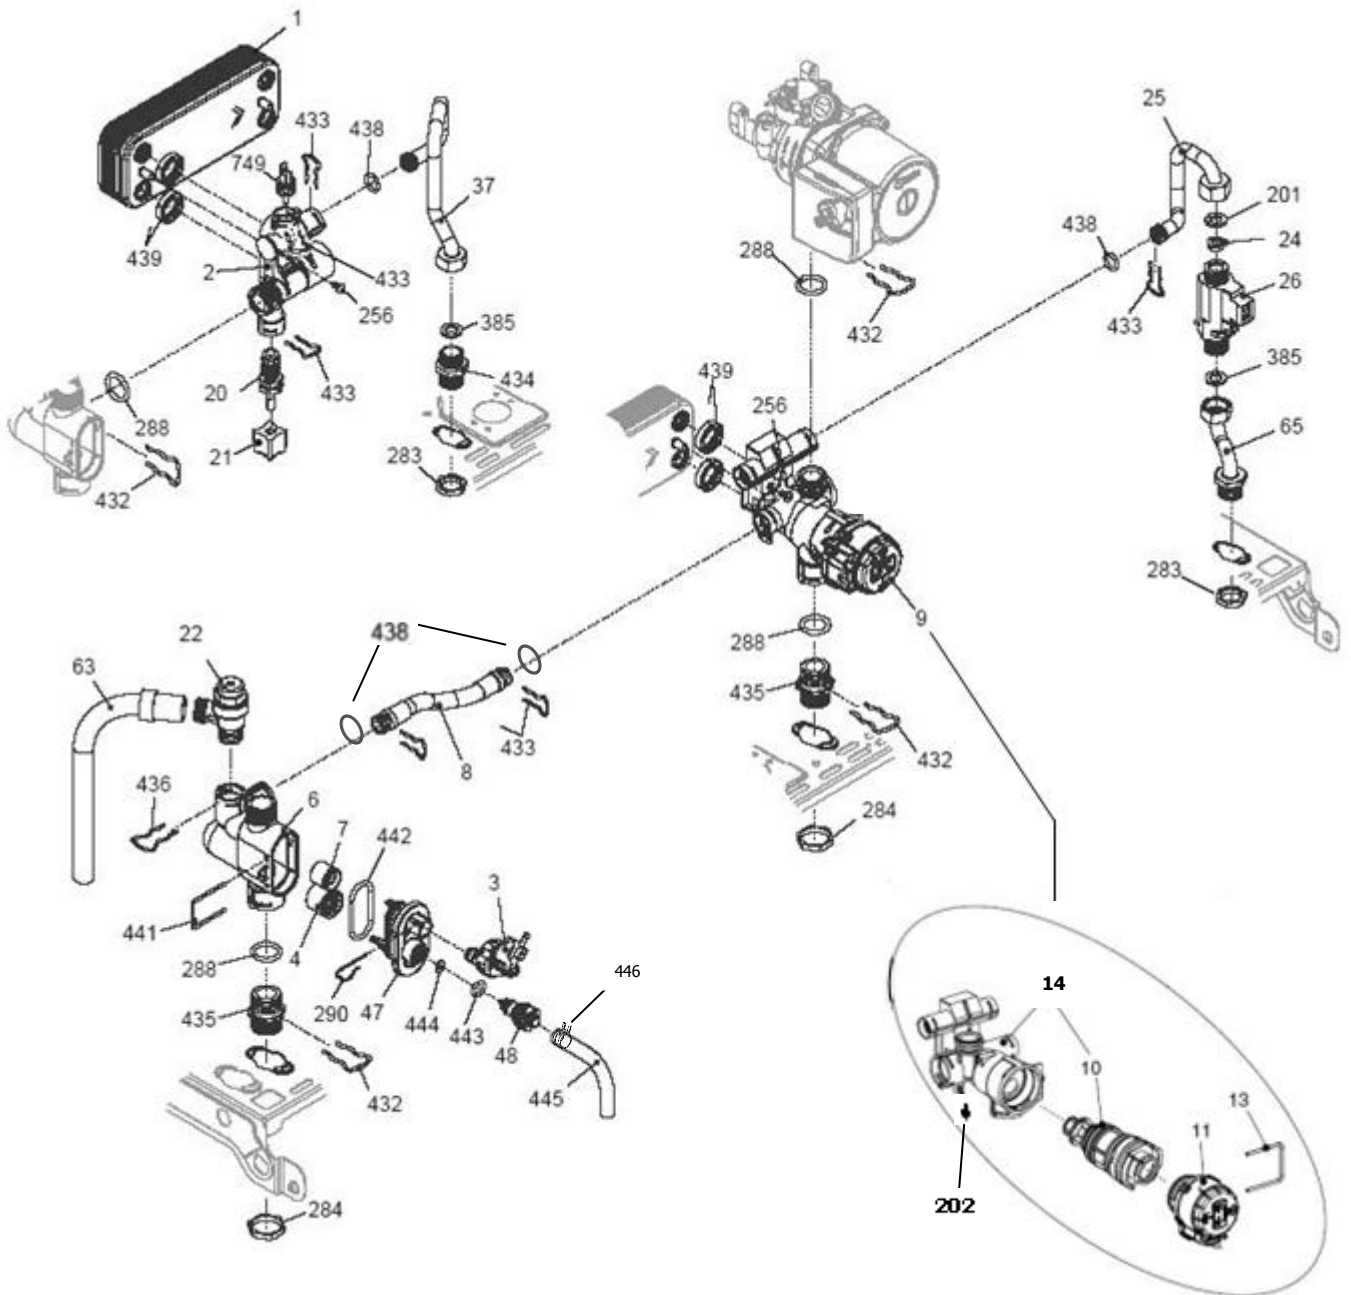

00022062	کد
1	شماره بازنگری
93/01/30	صفحه 6

نقشه انفجاری شویفاز
Roma 24KI