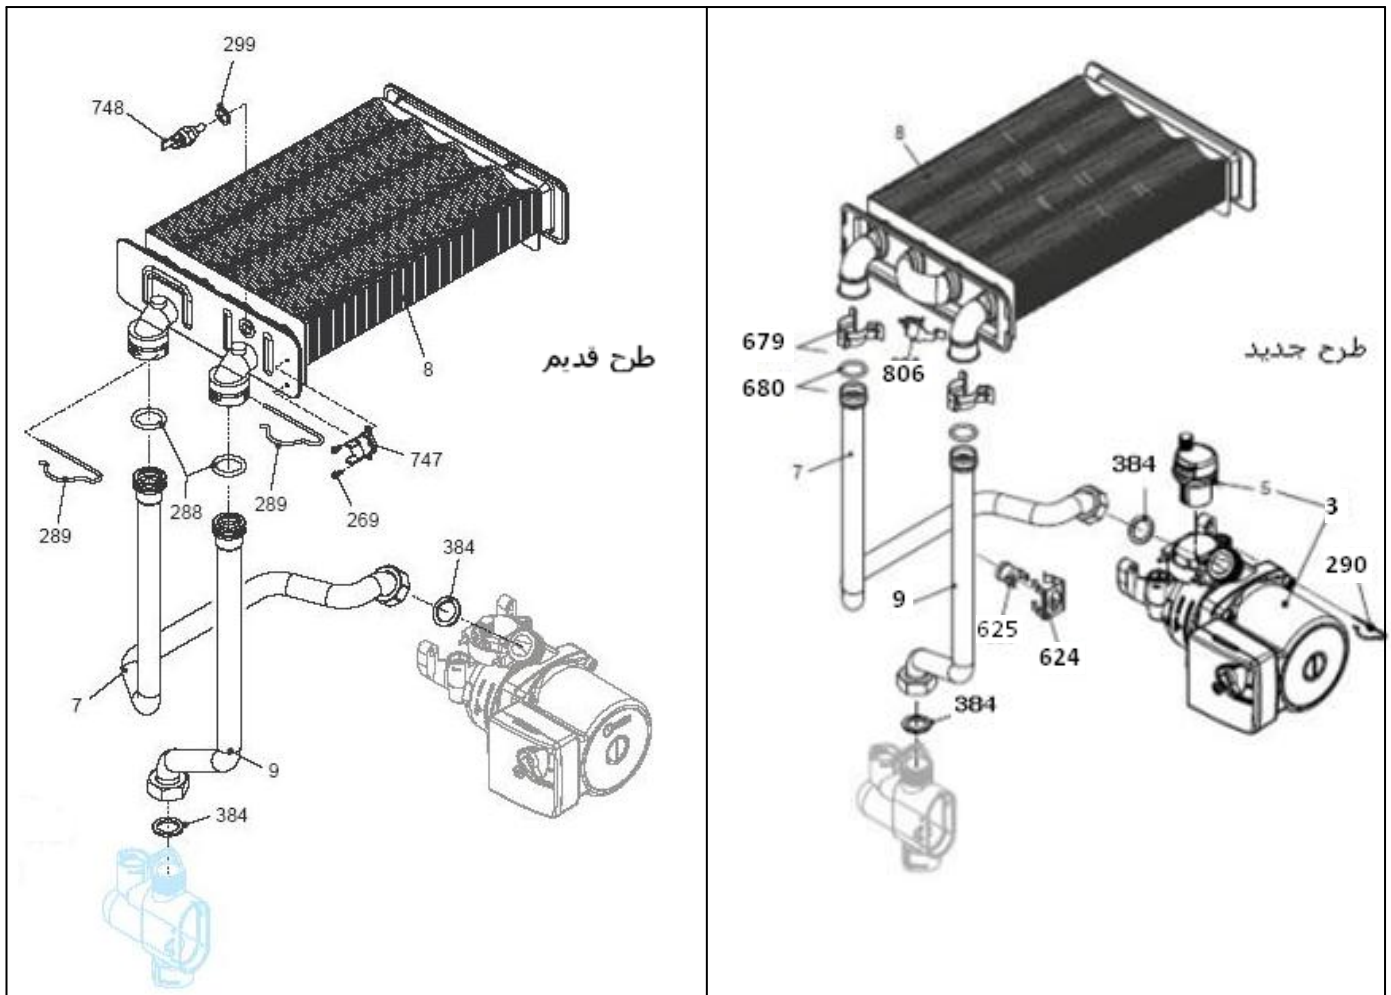

00022062	کد
1	شماره بازنگری
93/01/30	صفحه 9

نقشه انفجاری شوفاژ
Roma 24KI