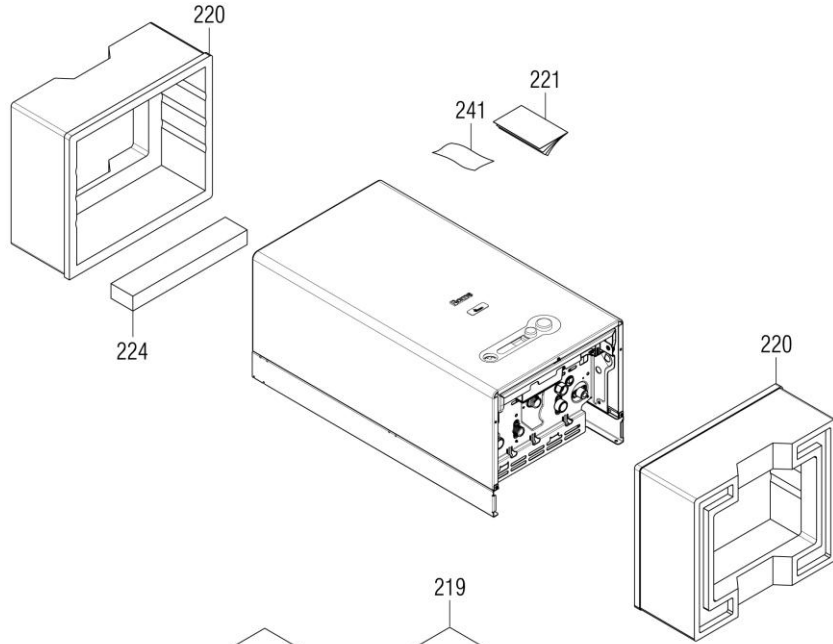

00022062	کد
1	شماره بازنگری
93/01/30	صفحه 15

نقشه انفجاری شویفاز
Roma 24KI