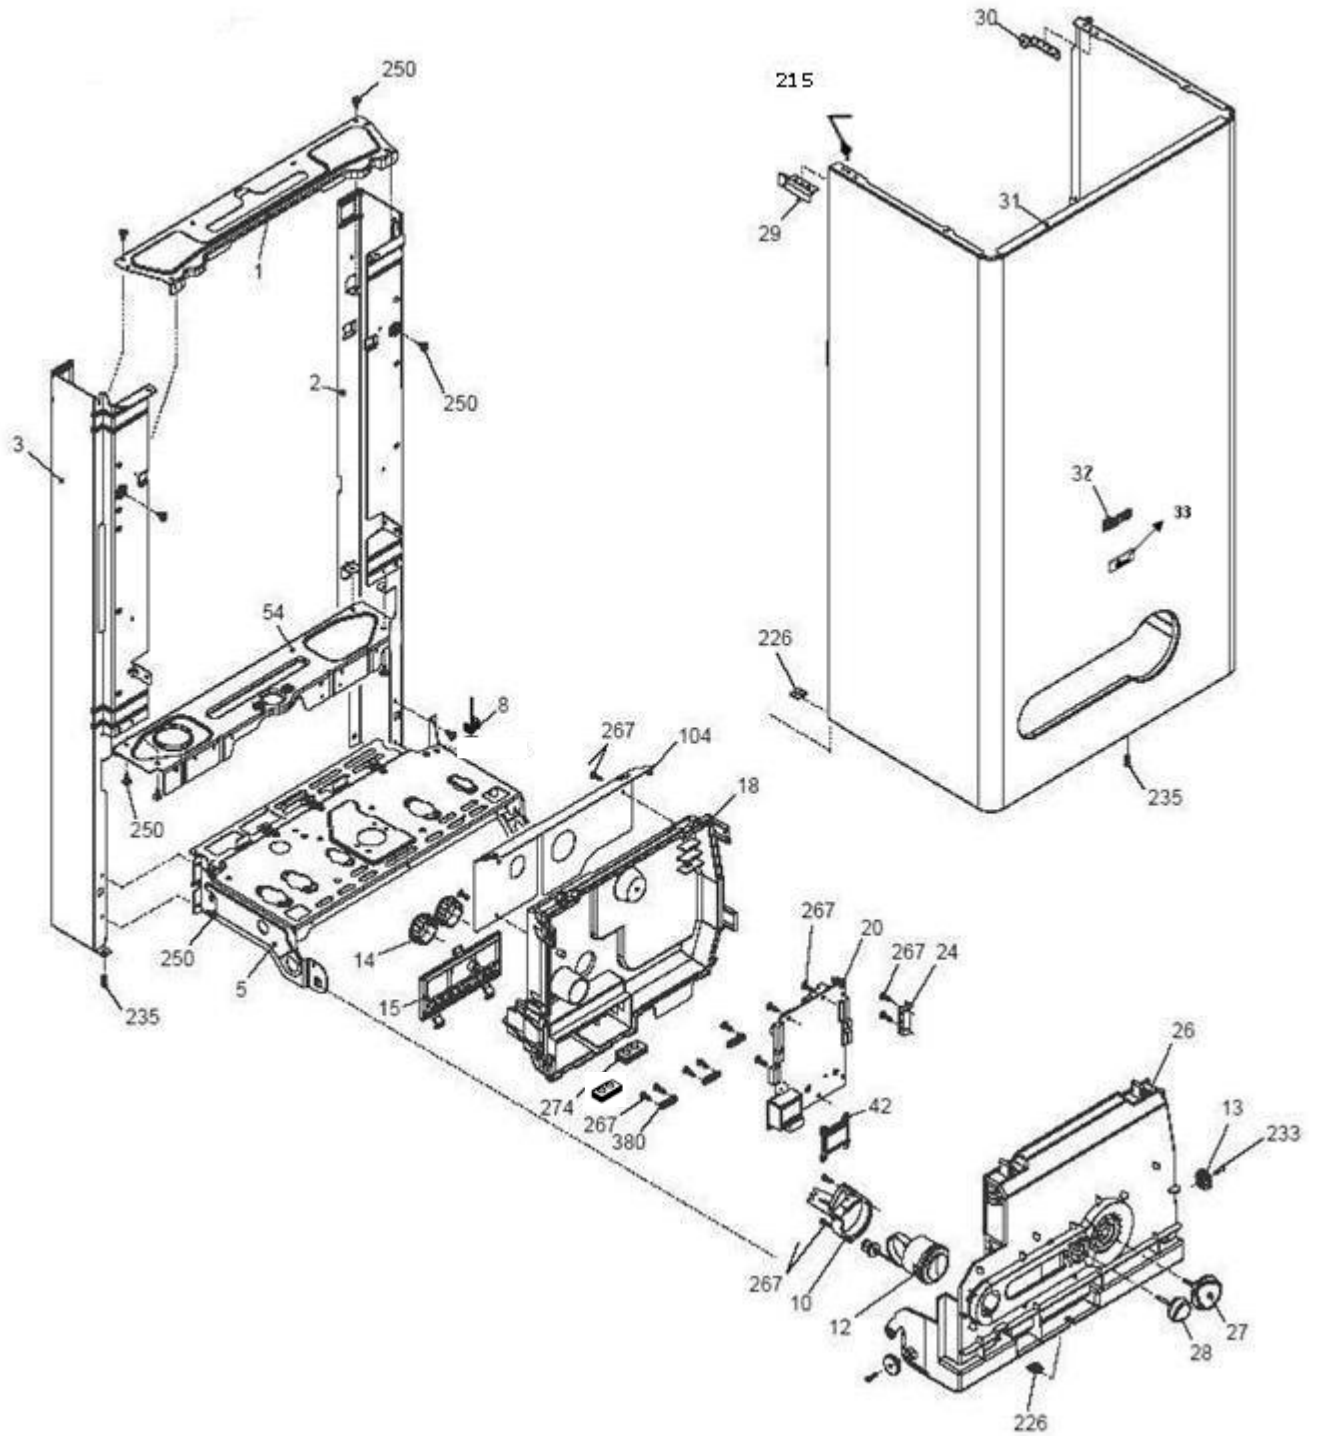

00022062	کد
1	شماره بازنگری
93/01/30	صفحه 4

نقشه انفجاری شویفاز
Roma 24KI