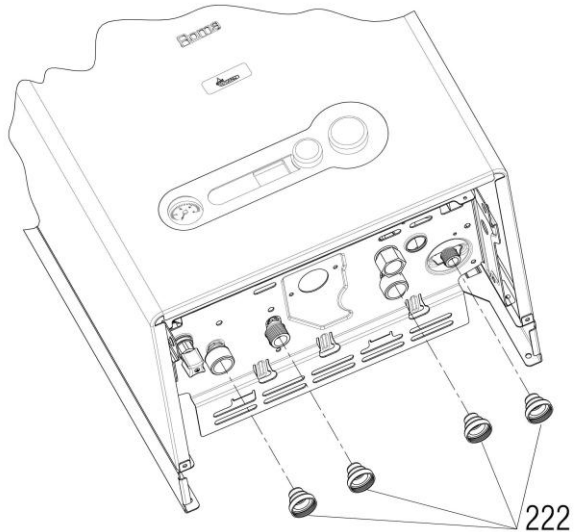

00022062	کد
1	شماره بازنگری
93/01/30	صفحه 15

نقشه انفجاری شویفاز
Roma 24KI