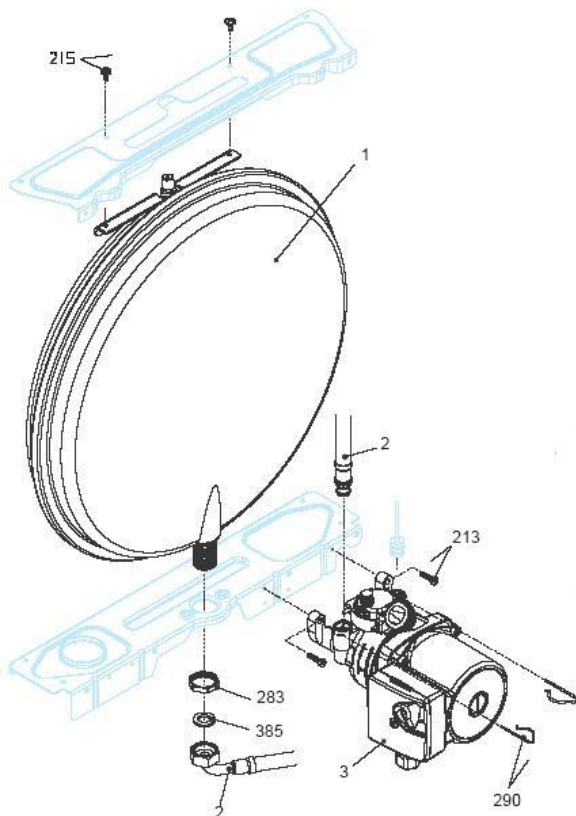

00022062	کد
1	شماره بازنگری
93/01/30	صفحه 9

نقشه انفجاری شوفاژ
Roma 24KI