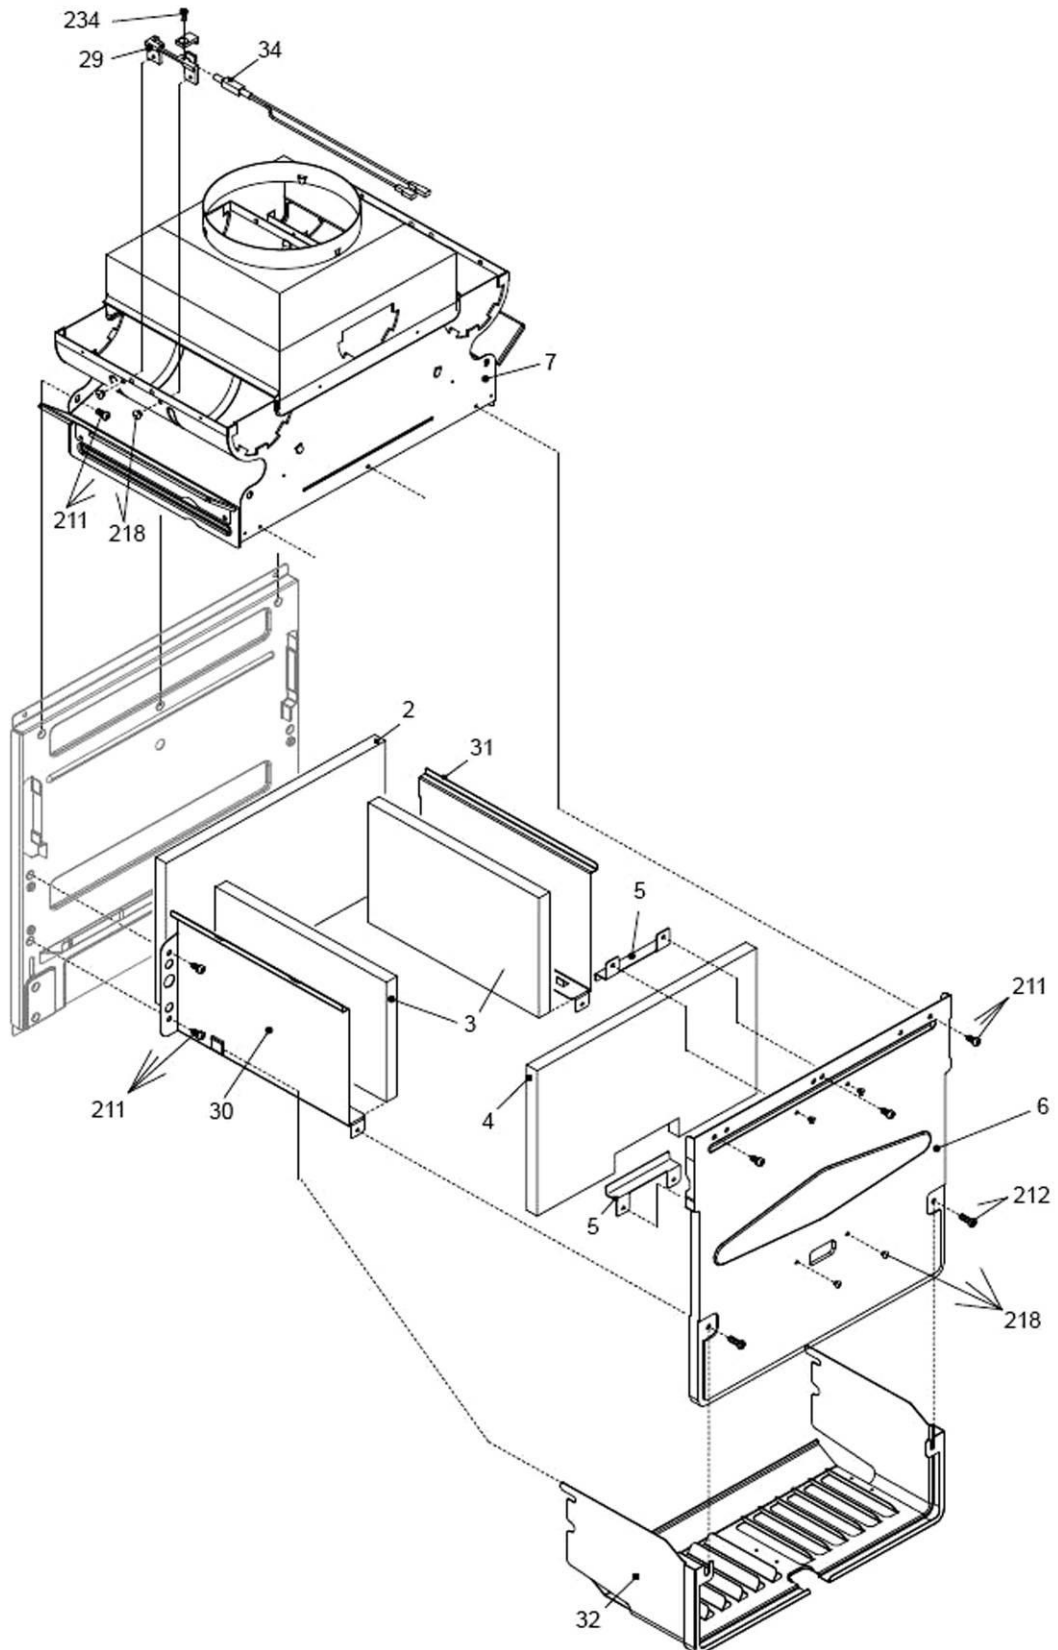

00022062	کد
1	شماره بازنگری
93/01/30	صفحه 13

نقشه انفجاری شوفاژ
Roma 24KI