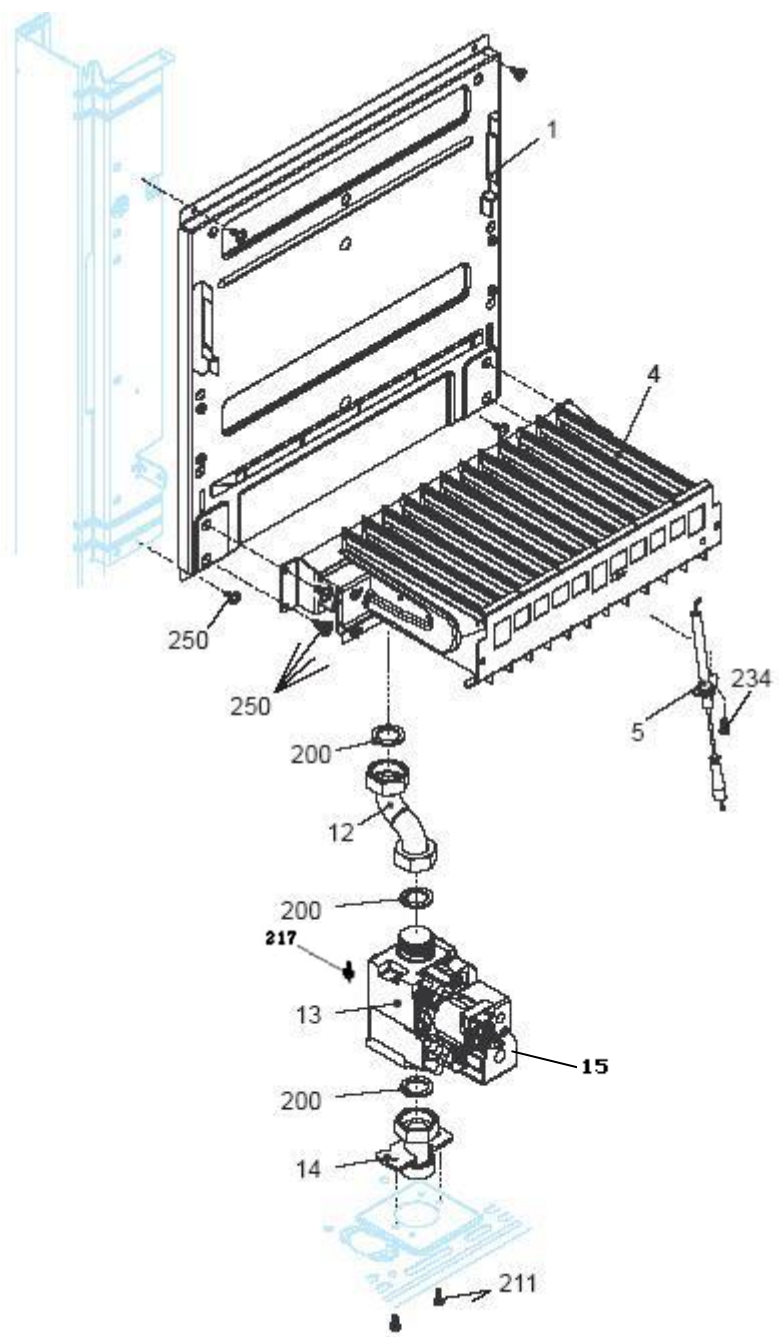

00022062 کد

1 شماره بازنگری

93/01/30 صفحه 11

نقشه انفجاری شופاژ Roma 24KI

00022062	کد	نقشه انفجاری شופاژ Roma 24KI	
1	شماره بازنگری		
93/01/30	صفحه 12		

شماره	نام	کد قدیم	کد جدید	کد خرید	تعداد
1	مجموعه تکیه گاه محفظه احتراق	55561330	-	-	1
4	مجموعه مشعل W	70264080	-	15001562	1
5	الکتروود جرقه زن	29164210	-	20003821	1
12	لوله شیر گازیه مشعل	32164045	20005455	20005455	1
13	شیر گاز 845sit	70261020	-	20001870	1
14	مجموعه لوله ورودی شیر گاز	32164030	-	15000875	1
15	سولونوئید شیر گاز	70129020	-	20004156	1
200	واشر گاز بند	19061300	-	20003641	3
211	پیچ 9.5×3.9St	10061080	-	20003542	2
217	پیچ 16×3.9St	10061100	-	-	1
234	پیچ ST 2.9* 9.5	10131420	-	-	1
250	پیچ سرواشری ST3.9×9.5	10061090	-	20006380	8