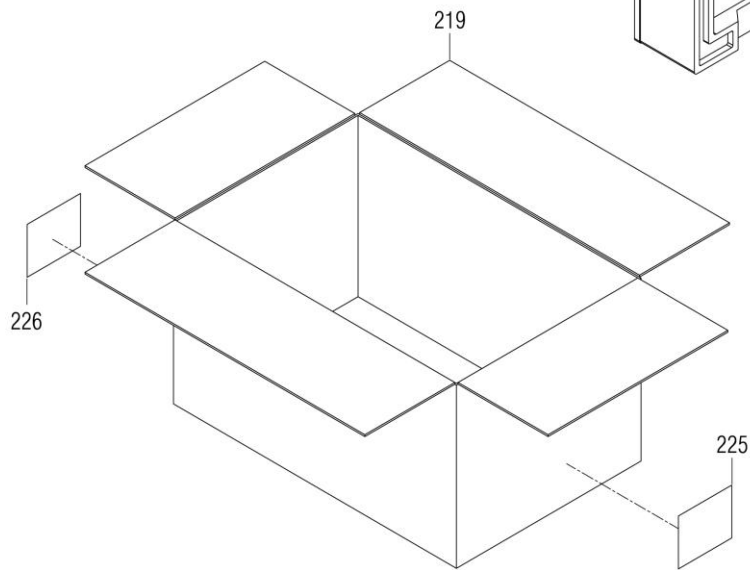

00022062	کد
1	شماره بازنگری
93/01/30	صفحه 15

نقشه انفجاری شویفاز
Roma 24KI