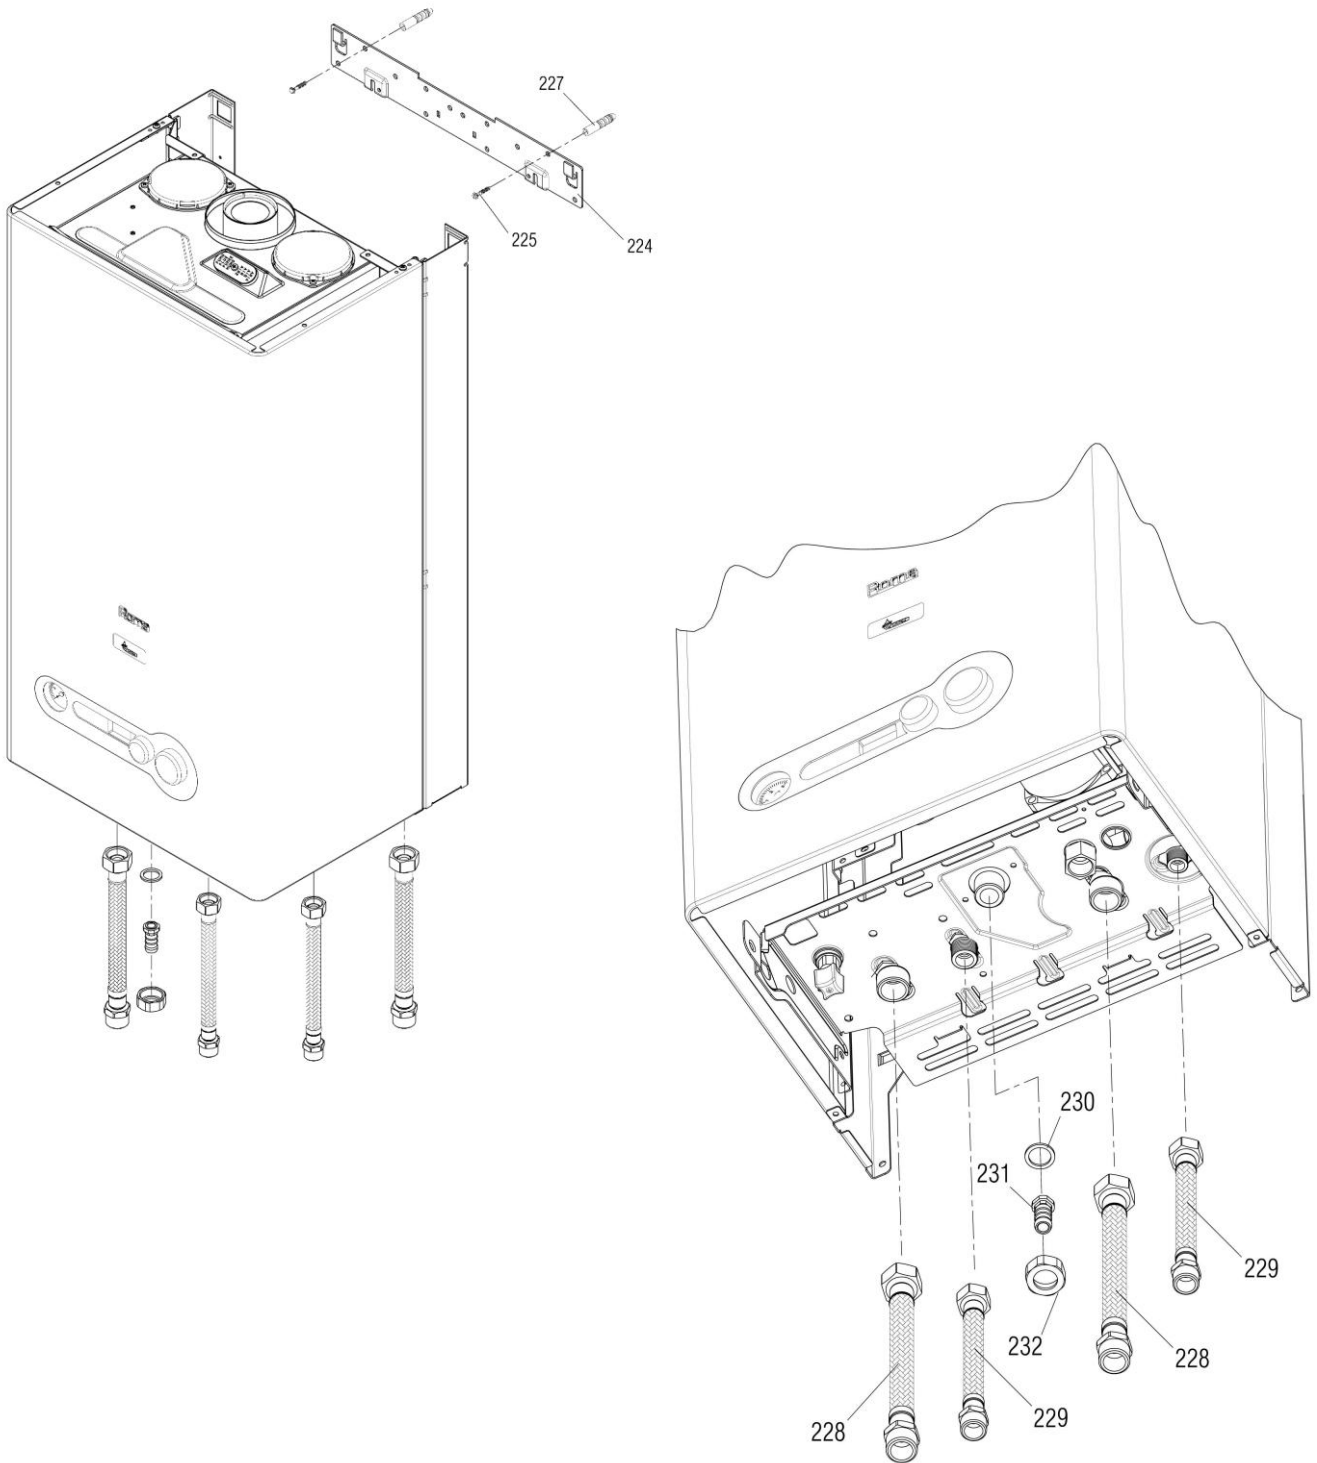

کد 00022067	نقشه انفجاری شویفاز Roma 24KIS		
شماره بازنگری 1			
صفحه 16			تاریخ 93/01/30

شماره	نام	کد قدیم	کد جدید	کد خرید	تعداد
219	کارتن شویفاز KW24	07061200	-	-	1
220	یونولیت بسته بندی شویفاز KI24	07061020	-	-	2
221	دفترچه راهنمای KIS24Roma	08063020	-	40000638	1
222	درپوش لوله های ورودی و خروجی KI24	60061995	-	-	4
224	یونولیت محافظ فریم ها i324BN	07018020	-	-	1
225	برچسب نام مدل KIS24Roma	07563030	-	-	1
226	برچسب اطلاعات مدل KIS24 Roma	07563040	-	-	1
241	برگه اتصالات شویفاز مدل KIS	08063030	-	-	1

00022067 کد

شماره بازنگری 1

صفحه 17 93/01/30

نقشه انفجاری شופاژ Roma 24KIS