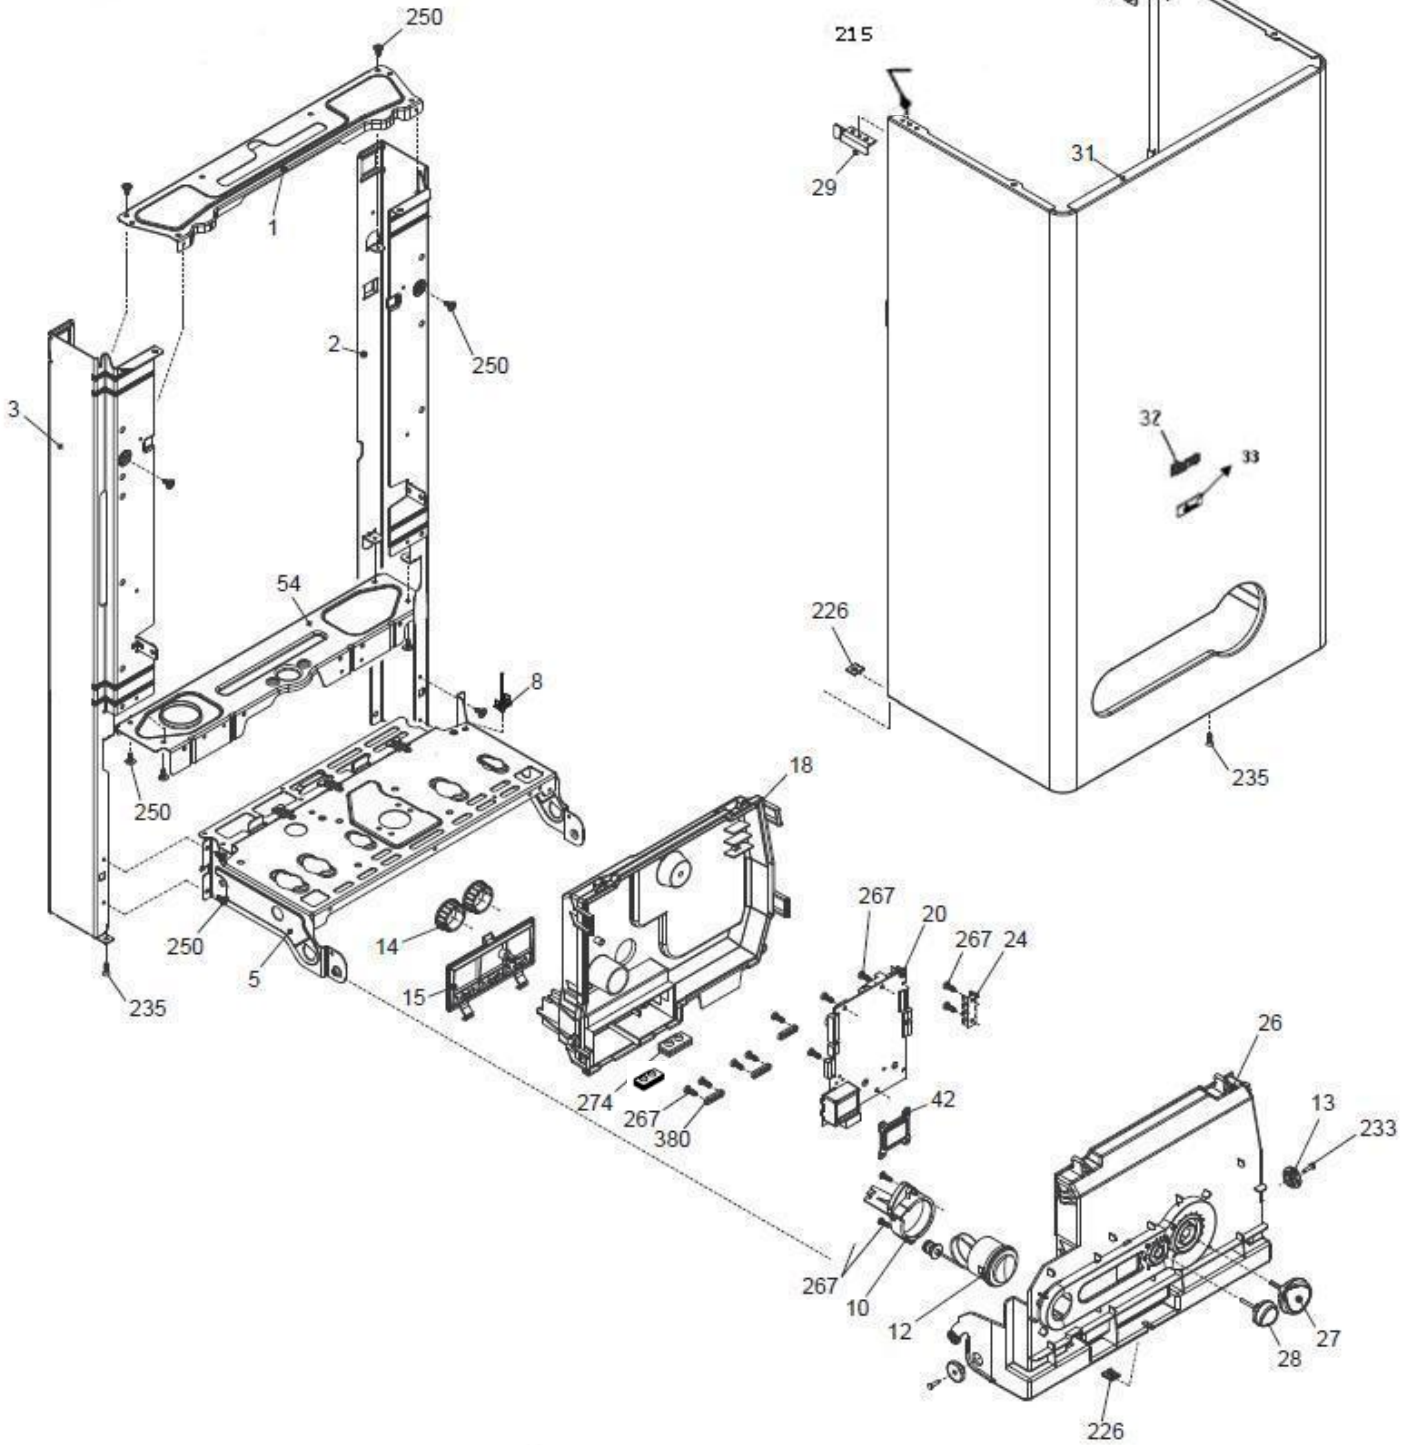

کد 00022067

شماره بازنگری 1

صفحه 4 93/01/30

نقشه انفجاری شופاژ
Roma 24KIS

کد 00022067	نقشه انفجاری شופاژ Roma 24KIS	 شرکت صنعتی بوتان (سهامی عام)
شماره بازنگری 1		
صفحه 5		

شماره	نام	کد قدیم	کد جدید	کد خرید	تعداد
1	براکت نگهدارنده فوقانی	55561100	-	20001261	1
2	فریم راست	55361100	-	20001144	1
3	فریم چپ	55361110	-	20001146	1
5	صفحه نگهدارنده قطعات	55564055	-	20001295	1
8	اتصال زمین پرچی	48061915	-	20003820	1
10	قاب مانومتر KI24ROMA	60064150	-	15001344	1
12	فشار سنچ عقربه ای	28364010	-	20003729	1
13	درپوش لولا	60064250	-	20004508	2
14	درپوش دریچه تنظیم پتانسیومتر	60061735	-	20006301	2
15	درپوش قطعات الکتریکی	60064170	-	20005362	1
18	درب محفظه برد	60064130	-	15001342	1
20	برد کنترل	29364010	-	20003843	1
24	بلوک اتصال زمین+سیم ارت	29164200	-	20003820	1
26	محفظه برد	60064140	-	15001343	1
27	دسته تنظیم دمای مصرفی	60064200	-	20004112	1
28	دسته انتخاب فصل-تنظیم دمای گرمایش	60064210	-	20006220	1
29	براکت آویز چپ رویه	55061020	-	20004033	1
30	براکت آویز راست رویه	55061010	-	20004032	1
31	رویه	55364010	-	20001154	1
32	آرم روما	60064240	-	-	1
33	آرم محصول	60061975	-	20006172	1
42	طلق محافظ دیجیتال	60064220	-	20004113	1
54	براکت نگهدارنده تحتانی	55561110	-	20001262	1
215	پیچ چهارسوی ST9.5x4.2 زرد 48	10069530	-	20003557	2
226	خارفتري تخت رویه	24161815	-	20003706	3
233	میخ پرچ 10x3.2	24561855	-	20003716	2
235	پیچ 13x3.9St سر خزینه	10061130	-	20003543	3
250	پیچ سرواشری ST3.9x9.5	10061090	-	20006380	12
267	پیچ 12x3.5St	10061865	-	20003546	12
274	مهارکننده کابل	60061825	-	20004105	1
380	نگهدارنده کابل	60064180	-	20006383	3