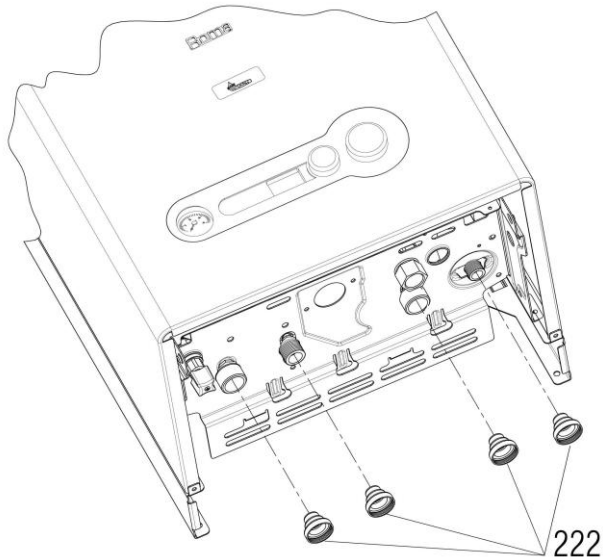

کد	00022067	نقشه انفجاری شופاژ Roma 24KIS		
شماره بازنگری	1			
صفحه	14			93/01/30

شماره	نام	کد قدیم	کد جدید	کد خرید	تعداد
2	صفحه نسوز عقبي	77862200	-	15001669	1
3	صفحه نسوزجانبی	77862210	-	15001671	2
4	صفحه نسوزجلویی	77862220	-	15001673	1
6	درب محفظه احتراق	-	-	20001285	1
10	فن KIS24	28762050	-	20004255	1
12	لوله رابط خروجی فن	55562060	-	15001124	1
20	لوله رابط تست دود	32062015	-	20000230	1
22	کاهنده جریان دود خروجی 42	55562095	-	20004327	1
22*	کاهنده جریان دود خروجی 44	55562235	-	20006307	1
22	کاهنده جریان دود خروجی 46	55562105	-	20004050	1
25	کلید فشار ایمنی دودکش	28462170	-	20003747	1
26	درپوش سوراخ‌های بازدید دود و هوا	60062030	-	20006382	1
27	نگهدارنده پیچ درپوش بازدید دود و هوا	10062035	-	20006381	1
28	فنر لوله رابط تست دود	43062045	-	20003897	1
209	پیچ 6.5×2.9St	10062250	-	20004519	2
211	پیچ 9.5×3.9St	10061080	-	20003542	5
212	پیچ 13×3.9St	10061490	-	20003545	1
234	پیچ 9.5 * 2.9 St	10131420	-	-	1
250	پیچ سرواشری 9.5×3.9St	10061090	-	20006380	2
295	لوله سیلیکونی	65062015	-	20005367	0.26m

*کاهنده جریان دود خروجی 44 بر روی محصول نصب می‌باشد.

کد 00022067

شماره بازنگری 1

صفحه 15 93/01/30

نقشه انفجاری شوفاژ Roma 24KIS