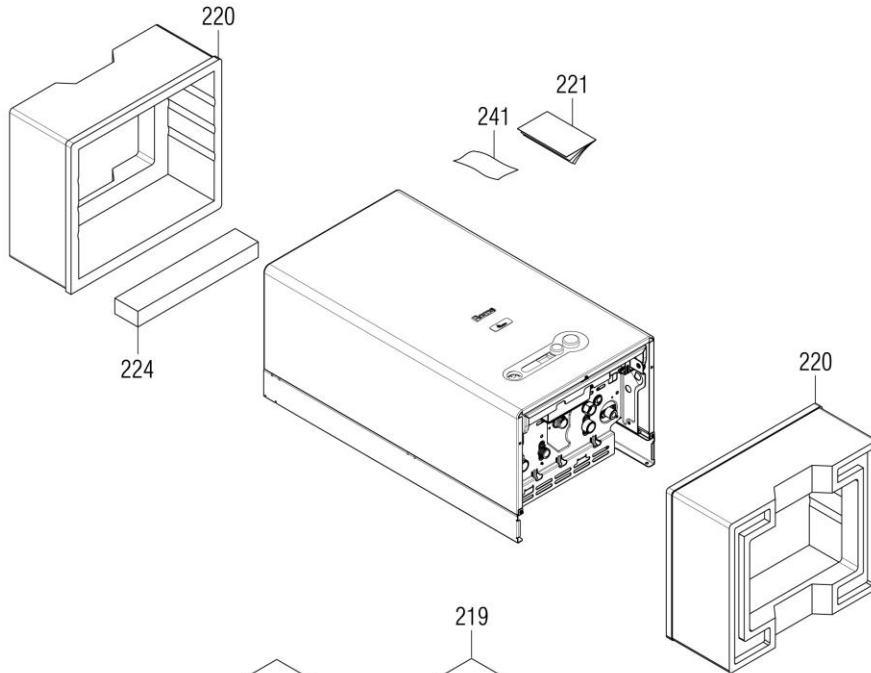

کد	00022067	نقشه انفجاری شופاژ Roma 24KIS		
شماره بازنگری	1			
صفحه	14			93/01/30

شماره	نام	کد قدیم	کد جدید	کد خرید	تعداد
2	صفحه نسوز عقبي	77862200	-	15001669	1
3	صفحه نسوزجانبی	77862210	-	15001671	2
4	صفحه نسوزجلویی	77862220	-	15001673	1
6	درب محفظه احتراق	-	-	20001285	1
10	فن KIS24	28762050	-	20004255	1
12	لوله رابط خروجی فن	55562060	-	15001124	1
20	لوله رابط تست دود	32062015	-	20000230	1
22	کاهنده جریان دود خروجی 42	55562095	-	20004327	1
22*	کاهنده جریان دود خروجی 44	55562235	-	20006307	1
22	کاهنده جریان دود خروجی 46	55562105	-	20004050	1
25	کلید فشار ایمنی دودکش	28462170	-	20003747	1
26	درپوش سوراخ‌های بازدید دود و هوا	60062030	-	20006382	1
27	نگهدارنده پیچ درپوش بازدید دود و هوا	10062035	-	20006381	1
28	فنر لوله رابط تست دود	43062045	-	20003897	1
209	پیچ 6.5×2.9St	10062250	-	20004519	2
211	پیچ 9.5×3.9St	10061080	-	20003542	5
212	پیچ 13×3.9St	10061490	-	20003545	1
234	پیچ 9.5 * 2.9 St	10131420	-	-	1
250	پیچ سرواشری 9.5×3.9St	10061090	-	20006380	2
295	لوله سیلیکونی	65062015	-	20005367	0.26m

*کاهنده جریان دود خروجی 44 بر روی محصول نصب می‌باشد.

کد 00022067

شماره بازنگری 1

صفحه 15 93/01/30

نقشه انفجاری شوفاژ Roma 24KIS