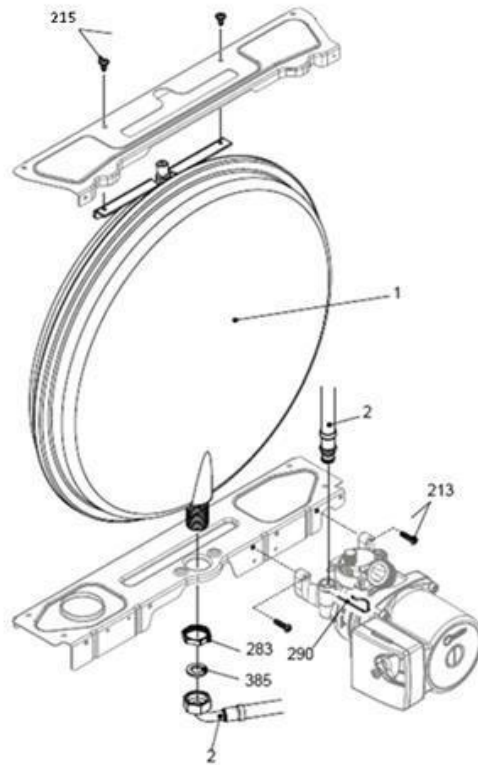

نقشه انفجاری شویفاز
Roma 24KIS

کد 00022067	نقشه انفجاری شوفاژ Roma 24KIS	
شماره بازنگری 1		
صفحه 10		
تعداد 93/01/30		

شماره	نام	کد قدیم	کد جدید	کد خرید	تعداد	
1	منبع انبساط	70461070	-	20004197	1	
2	شیلنگ منبع انبساط ابیما	-	-	15004455	1	
3	پمپ سیرکولاتور	مجموعه پمپ	-	29429010	1	
				روتور	15003443	1
				استاتور	-	1
				هوزینگ	15001236	1
5	شیرهاگيري (اتوونت)	40462010	-	20003884	1	
7	لوله پمپ به مبدل	32163010	-	15000865	1	
7	لوله پمپ به مبدل جدید	32163060	-	15000869	1	
8	مبدل اصلي قدیم (فقط مبدل اصلی طرح قدیم ایرانی)	-	-	20009455	1	
8	مبدل اصلي جدید (فقط مبدل اصلی طرح جدید)	-	-	20004186	1	
9	لوله رفت گرمایش	32163040	-	15000867	1	
9	لوله مبدل به چند راهه جدید	32163050	-	15000868	1	
12	واشر درزبندی مبدل اصلی	18062190	-	20003591	2	
213	پیچ 19×3.9ST	10061260	-	-	2	
215	پیچ چهار سو 4.2ST×9.5×48 زرد	10069530	-	20003557	2	
269	پیچ چهار سو 6.5×2.9ST	10131420	-	20003571	2	
283	مهره قفل کن 1/2	16061075	-	20003580	1	
288	اورینگ آببندی پنج راهه	22061250	-	20003669	2	
289	خار فنري شیلنگ	24161225	-	20003703	2	
290	خار فنري شیلنگ منبع انبساط	24161245	-	20003705	2	
299	واشر سنسور دماي لوله آبگرم	18061470	-	20003590	1	
384	واشر آببند لاستیکی 2*17*24	18364010	-	20003624	2	
385	واشر آببندلاستیکی 2*11*18.5	18361630	-	20003622	1	
624	خار فنري کلید حرارتي	24164030	-	20003708	1	
625	ترموستات ایمنی مبدل جدید	28464010	-	20003748	1	
679	خار فنري مبدل جدید	24164040	-	20003709	1	
680	اورینگ آببندی مبدل KI24Optima	22064020	-	20003675	1	
747	ترموستات ایمنی مبدل	28461460	-	20003745	1	
748	سنسور دما (قرمز)	29061440	-	20003766	1	
806	سنسور دماي کلمپی	29064070	-	20003771	1