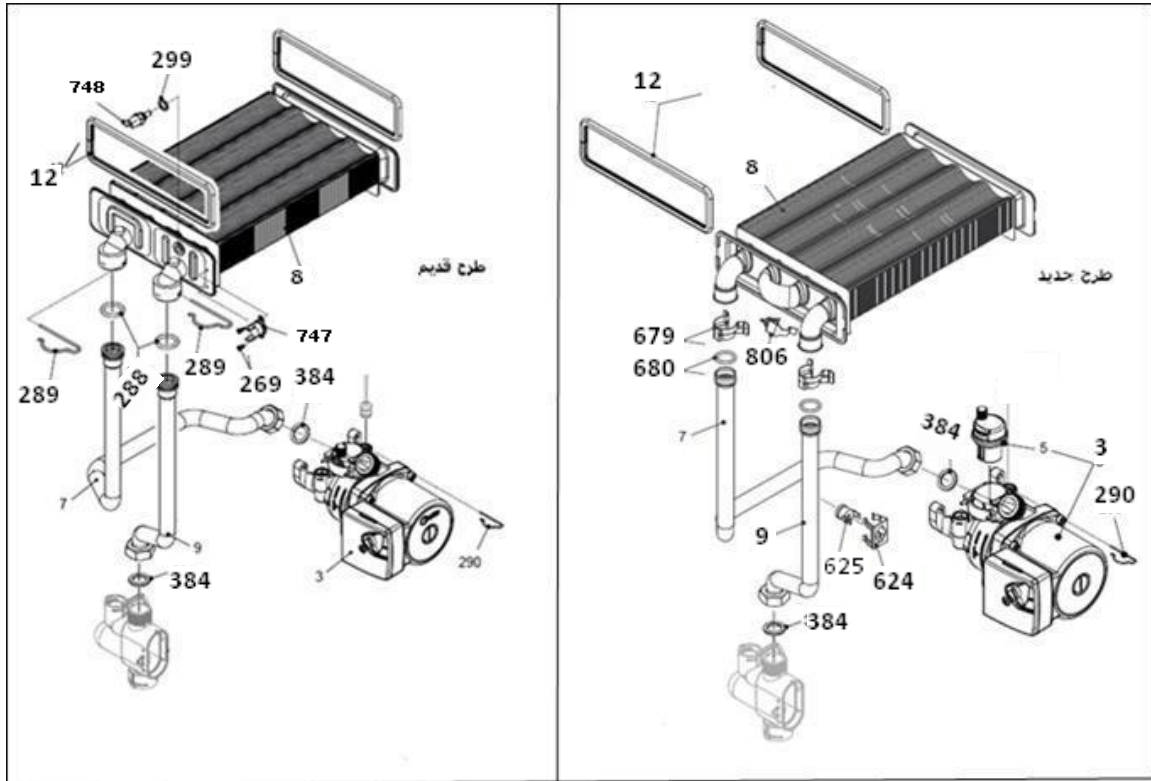

نقشه انفجاری شویفاز
Roma 24KIS

کد 00022067	نقشه انفجاری شوفاژ Roma 24KIS	
شماره بازنگری 1		
صفحه 10		
تعداد 93/01/30		

شماره	نام	کد قدیم	کد جدید	کد خرید	تعداد	
1	منبع انبساط	70461070	-	20004197	1	
2	شیلنگ منبع انبساط ابیما	-	-	15004455	1	
3	پمپ سیرکولاتور	مجموعه پمپ	-	29429010	1	
				روتور	15003443	1
				استاتور	-	1
				هوزینگ	15001236	1
5	شیرهاگيري (اتوونت)	40462010	-	20003884	1	
7	لوله پمپ به مبدل	32163010	-	15000865	1	
7	لوله پمپ به مبدل جدید	32163060	-	15000869	1	
8	مبدل اصلي قدیم (فقط مبدل اصلی طرح قدیم ایرانی)	-	-	20009455	1	
8	مبدل اصلي جدید (فقط مبدل اصلی طرح جدید)	-	-	20004186	1	
9	لوله رفت گرمایش	32163040	-	15000867	1	
9	لوله مبدل به چند راهه جدید	32163050	-	15000868	1	
12	واشر درزبندی مبدل اصلی	18062190	-	20003591	2	
213	پیچ 19×3.9ST	10061260	-	-	2	
215	پیچ چهار سو 4.2ST×9.5×48 زرد	10069530	-	20003557	2	
269	پیچ چهار سو 6.5×2.9ST	10131420	-	20003571	2	
283	مهره قفل کن 1/2	16061075	-	20003580	1	
288	اورینگ آببندی پنج راهه	22061250	-	20003669	2	
289	خار فنري شیلنگ	24161225	-	20003703	2	
290	خار فنري شیلنگ منبع انبساط	24161245	-	20003705	2	
299	واشر سنسور دماي لوله آبگرم	18061470	-	20003590	1	
384	واشر آببند لاستیکی 2*17*24	18364010	-	20003624	2	
385	واشر آببندلاستیکی 2*11*18.5	18361630	-	20003622	1	
624	خار فنري کلید حرارتي	24164030	-	20003708	1	
625	ترموستات ایمنی مبدل جدید	28464010	-	20003748	1	
679	خار فنري مبدل جدید	24164040	-	20003709	1	
680	اورینگ آببندی مبدل KI24Optima	22064020	-	20003675	1	
747	ترموستات ایمنی مبدل	28461460	-	20003745	1	
748	سنسور دما (قرمز)	29061440	-	20003766	1	
806	سنسور دماي کلمپی	29064070	-	20003771	1