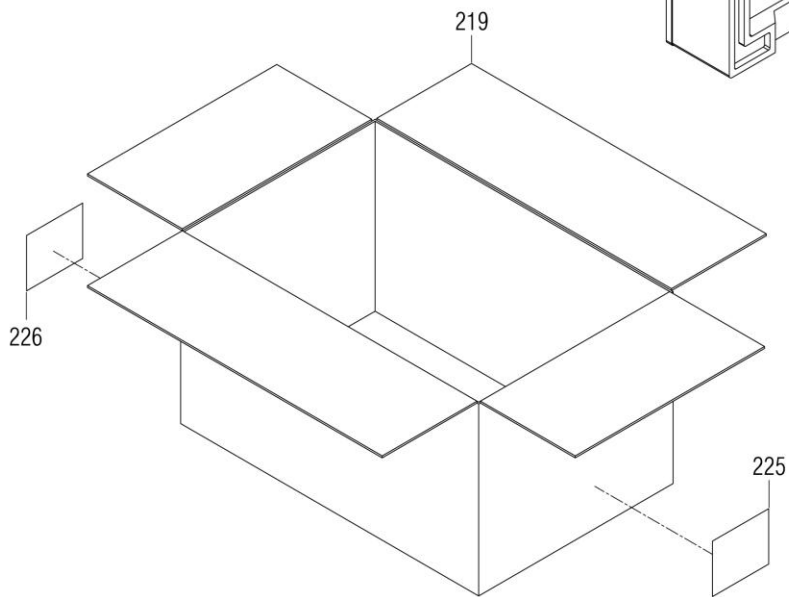

کد	00022067	نقشه انفجاری شופاژ Roma 24KIS		
شماره بازنگری	1			
صفحه	14			93/01/30

شماره	نام	کد قدیم	کد جدید	کد خرید	تعداد
2	صفحه نسوز عقبي	77862200	-	15001669	1
3	صفحه نسوزجانبی	77862210	-	15001671	2
4	صفحه نسوزجلویی	77862220	-	15001673	1
6	درب محفظه احتراق	-	-	20001285	1
10	فن KIS24	28762050	-	20004255	1
12	لوله رابط خروجی فن	55562060	-	15001124	1
20	لوله رابط تست دود	32062015	-	20000230	1
22	کاهنده جریان دود خروجی 42	55562095	-	20004327	1
22*	کاهنده جریان دود خروجی 44	55562235	-	20006307	1
22	کاهنده جریان دود خروجی 46	55562105	-	20004050	1
25	کلید فشار ایمنی دودکش	28462170	-	20003747	1
26	درپوش سوراخ‌های بازدید دود و هوا	60062030	-	20006382	1
27	نگهدارنده پیچ درپوش بازدید دود و هوا	10062035	-	20006381	1
28	فنر لوله رابط تست دود	43062045	-	20003897	1
209	پیچ 6.5×2.9St	10062250	-	20004519	2
211	پیچ 9.5×3.9St	10061080	-	20003542	5
212	پیچ 13×3.9St	10061490	-	20003545	1
234	پیچ 9.5 * 2.9 St	10131420	-	-	1
250	پیچ سرواشری 9.5×3.9St	10061090	-	20006380	2
295	لوله سیلیکونی	65062015	-	20005367	0.26m

*کاهنده جریان دود خروجی 44 بر روی محصول نصب می‌باشد.

کد 00022067

شماره بازنگری 1

صفحه 15 93/01/30

نقشه انفجاری شوفاژ Roma 24KIS