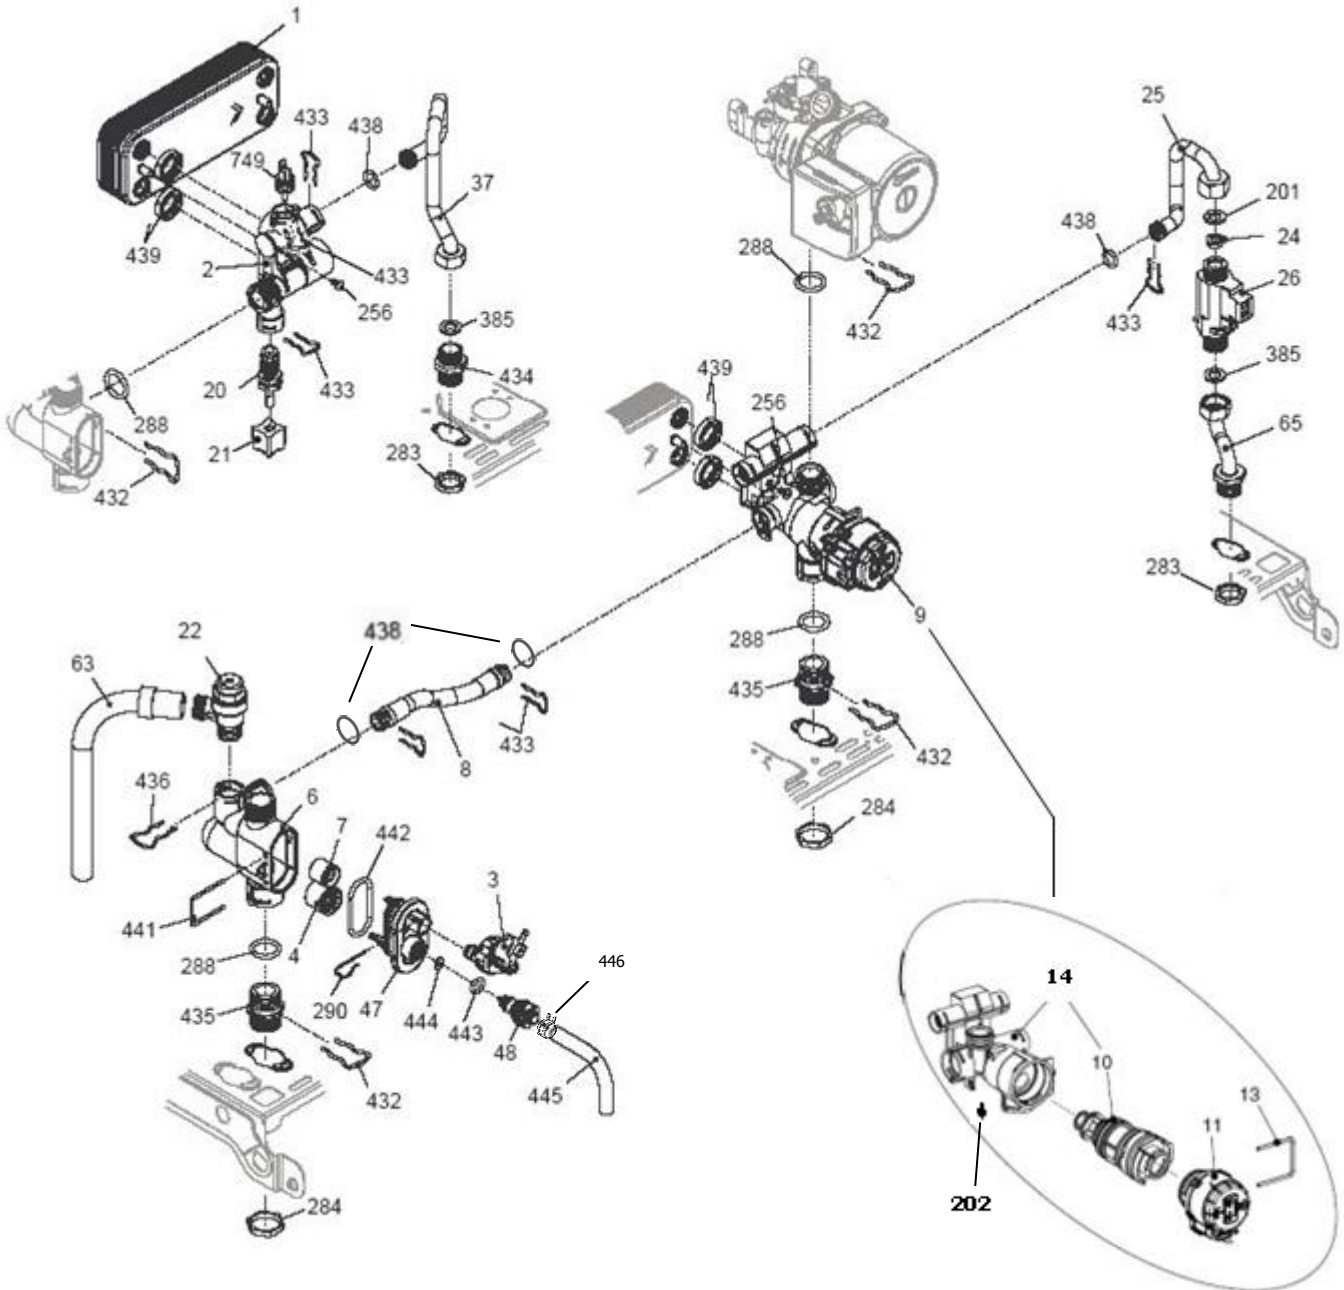

00022067 کد

شماره بازنگری 1

صفحه 6 93/01/30

نقشه انفجاری شویفاز Roma 24KIS

کد 00022067	نقشه انفجاری شوفاز Roma 24KIS	
شماره بازنگری 1		
صفحه 7		

شماره	نام	کد قدیم	کد جدید	کد خرید	تعداد
1	میدل صفحه ای KI24Optima$ بسته بندی شده	70264040	20004258	20004258	1
2	چندراهه آب پلاستیکی	60064060	-	20004110	1
3	کلید فشار آب	28461200	-	20003744	1
4	شیر یکطرفه در مسیر آبگرم مصرفی	40129010	-	20003874	1
6	قاب پلاستیکی مسیر بایپس	60029120	-	20004076	1
7	شیر یکطرفه در مسیر بای پس	40161150	-	20003876	1
8	مجموعه شیلنگ بایپس	65064015	-	20004441	1
9	مجموعه شیر سه طرفه جدید	70564010	-	20004204	1
10	مغزی شیر سه طرفه	16129040	-	20003585	1
11	محرك الکتریکی شیر سه طرفه جدید	29129140	-	20003793	1
13	خار فنری شیر سه طرفه جدید	24129010	-	20004315	1
14	مجموعه چندراهه گرمایش جدید	-	-	20004115	1
20#	مجموعه شیر پرکن ب شOptima 24KIخدماتی	40464030	20004339	20005430	1
#21	دسته شیر پرکن	60018320	-	-	1
22	شیر اطمینان	-	15003922	20009651	1
24	محدودکننده دبی آب	60018170	-	20004067	1
25	لوله فلوسوئیچ	32164065	-	20004308	1
26	فلوسوئیچ ROC 28	-	15001483	20012758	1
37	لوله خروجی آبگرم مصرفی	32164055	-	15000877	1
47	درب قاب مسیر بای پس	60029150	-	20004079	1
48	شیر تخلیه	47129010	-	20003930	1
63	لوله شیر اطمینان	32164075	-	15000878	1
65	لوله ورودی آب سرد	32164105	-	20006216	1
201	واشر آبنند نوپرس 18.5*11*2	19061645	-	20003642	1
202	پیچ 6 * 2.5 St	10164100	-	-	1
256	پیچ 12X5M	10064020	-	20003553	2
283	مهره قفل کن 1/2	16061075	-	20003580	2
284	مهره جداکننده 4/3G 220BL	16117470	-	20003583	2
288	اورینگ آبنندی پنج راهه	22061250	-	20003669	4
290	خار فنری شیلنگ منبع انبساط	24161245	-	20003705	1
385	واشر آبنند لاستیکی 18.5*11*2	18361630	-	20003622	2
432	خار فنری	24129055	-	20003697	4
433	خار فنری شیر پرکن	24129065	-	20003699	6
434	مغزی KI24Optima 1/2	16164020	-	20003587	1
435	مغزی 3/4 اتصال پمپ	16161125	-	20003586	2
436	خار فنری شیر اطمینان	24129075	-	20003701	1
438	اورینگ	22029020	-	20003657	4
439	واشر میدل صفحه ای	18329020	-	20003612	4
441	خار فنری قاب پلاستیکی مسیر بای پس	24129080	-	20003702	1
442	اورینگ درب قاب مسیر بای پس	22029030	-	20003658	1
443	اورینگ شیر تخلیه	22029040	-	20003659	1
444	واشر شیر تخلیه	18329030	-	20003613	1
445	لوله شیر تخلیه KI24Optima	60064085	-	20004306	1
446	بست فنری شیلنگ تخلیه اپتیما	24164025	-	-	1
749	سنسور حرارتی آبگرم مصرفی + اورینگ	29064060	-	20003770	1