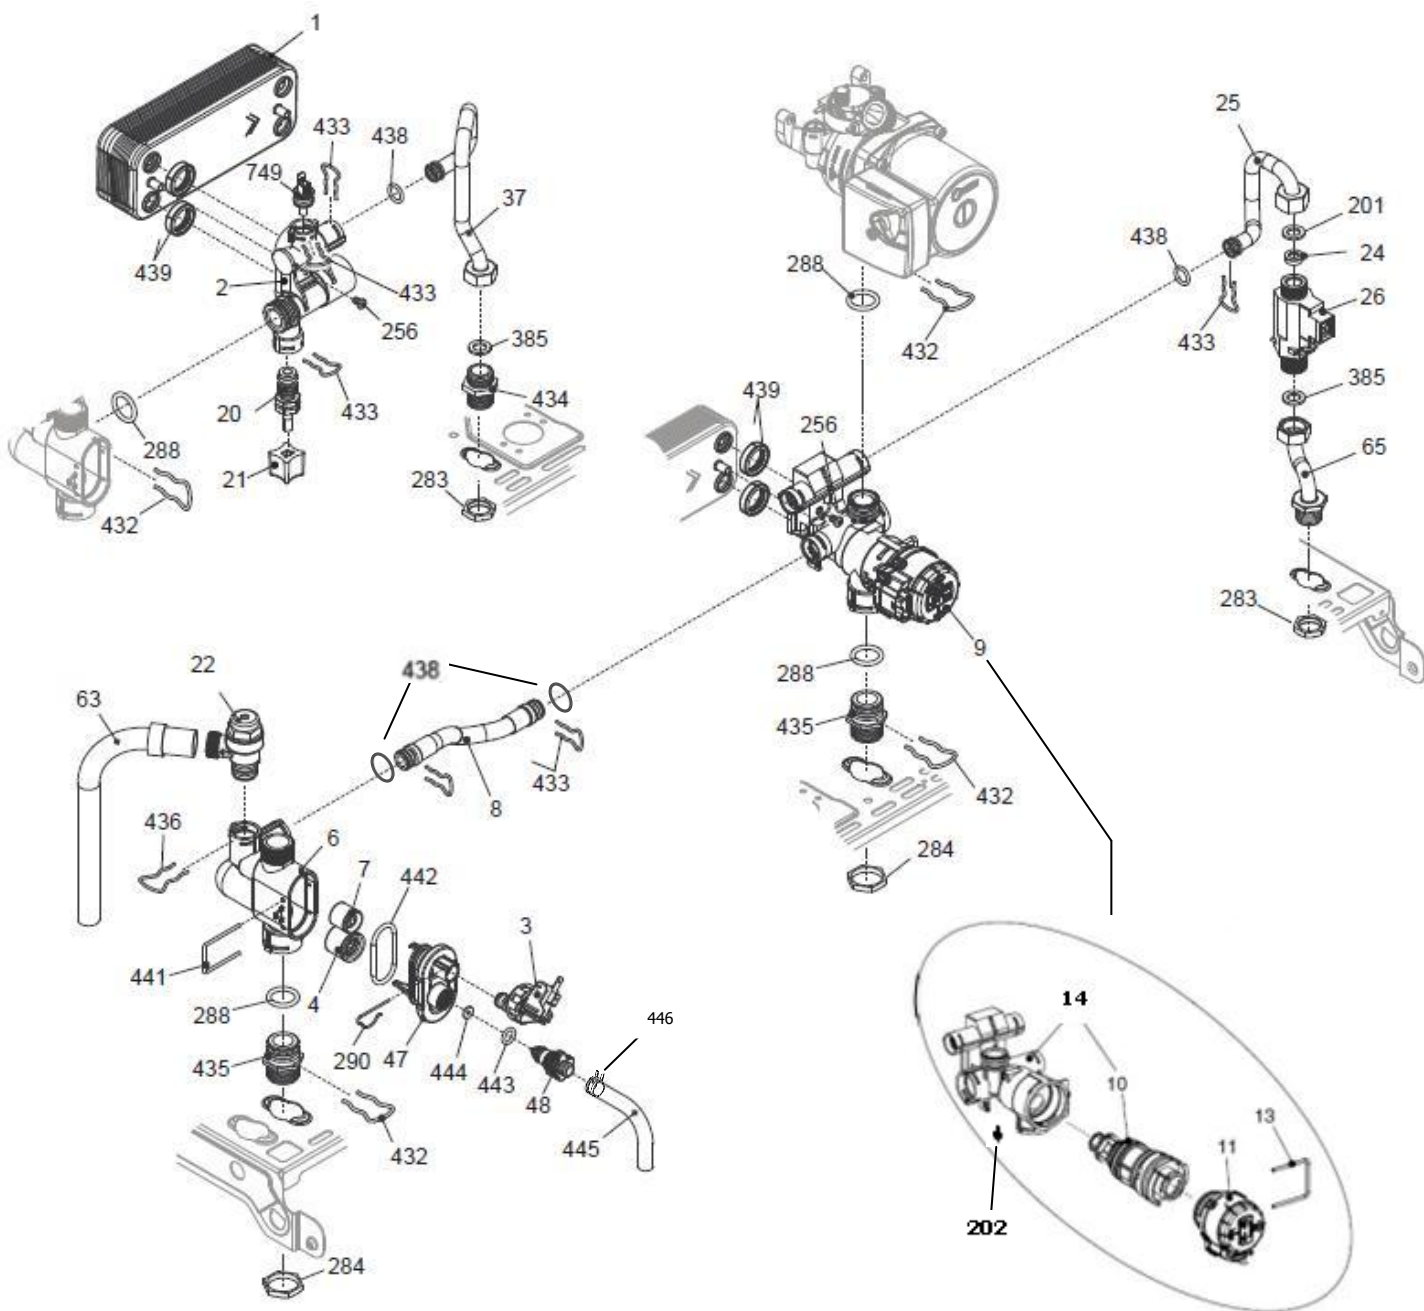

00022068

کد

1

شماره بازنگری

93/01/30

صفحه 6

نقشه انفجاری شویفاز

Roma 28KIS

کد 00022068	نقشه انفجاری شوفاز Roma 28KIS	
شماره بازنگری 1		
صفحه 7		

شماره	نام	کد قدیم	کد جدید	کد خرید	تعداد
1	مجموعه میدل صفحه ای	70262050	-	20004246	1
2	چندراهه آب پلاستیکی	60064060	-	20004110	1
3	کلید فشار آب	28461200	-	20003744	1
4	شیر یکطرفه در مسیر آبگرم مصرفی	40129010	-	20003874	1
6	قاب پلاستیکی مسیر بایپس	60029120	-	20004076	1
7	شیریکطرفه در مسیر بای پس	40161150	-	20003876	1
8	مجموعه شیلنگ بایپس	65064015	-	20004441	1
9	مجموعه شیر سه طرفه جدید	70564010	-	20004204	1
10	مغزی شیر سه طرفه	16129040	-	20003585	1
11	محرك الكتریکی شیر سه طرفه جدید	29129140	-	20003793	1
13	خار فنری شیر سه طرفه جدید	24129010	-	20004315	1
14	مجموعه چندراهه گرمایش جدید	-	-	20004115	1
20#	مجموعه شیر پرکن ب شOptima 24KIخدماتی	40464030	20004339	20005430	1
#21	دسته شیر پرکن	60018320	-	-	1
22	شیر اطمینان	-	-	20009651	1
24	محدودکننده دبی آب	60029140	-	20004078	1
25	لوله فلوسوئیچ	32164065	-	20004308	1
26	فلوسوئیچ ROC 28	-	15001483	20012758	1
37	لوله خروجی آبگرم مصرفی	32164055	-	15000877	1
47	درب قاب مسیر بای پس	60029150	-	20004079	1
48	شیر تخلیه	47129010	-	20003930	1
63	لوله شیر اطمینان	32164075	-	15000878	1
65	لوله ورودی آب سرد	32164105	-	20006216	1
201	واشرآبند نواپرس 18.5*11*2	19061645	-	20003642	1
202	پیچ St2.5 * 6	10164100	-	-	1
256	پیچ 12X5M	10064020	-	20003553	2
283	مهره قفل کن 1/2	16061075	-	20003580	2
284	مهره جداکننده 4/3G 220BL	16117470	-	20003583	2
288	اورینگ آییندی پنج راهه	22061250	-	20003669	4
290	خار فنری شیلنگ منبع انبساط	24161245	-	20003705	1
385	واشر آبند لاستیکی 18.5*11*2	18361630	-	20003622	2
432	خار فنری	24129055	-	20003697	4
433	خار فنری شیر پرکن	24129065	-	20003699	6
434	مغزی 1/2 Optima KI24	16164020	-	20003587	1
435	مغزی 3/4 اتصال پمپ	16161125	-	20003586	2
436	خار فنری شیر اطمینان	24129075	-	20003701	1
438	اورینگ	22029020	-	20003657	4
439	واشر میدل صفحه ای	18329020	-	20003612	4
441	خار فنری قاب پلاستیکی مسیر بای پس	24129080	-	20003702	1
442	اورینگ درب قاب مسیر بای پس	22029030	-	20003658	1
443	اورینگ شیر تخلیه	22029040	-	20003659	1
444	واشر شیر تخلیه	18329030	-	20003613	1
445	لوله شیر تخلیه KI24Optima	60064085	-	20004306	1
446	بست فنری شیلنگ تخلیه اپتیما	24164025	-	-	1
749	سنسور حرارتی آبگرم مصرفی + اورینگ	29064060	-	20003770	1