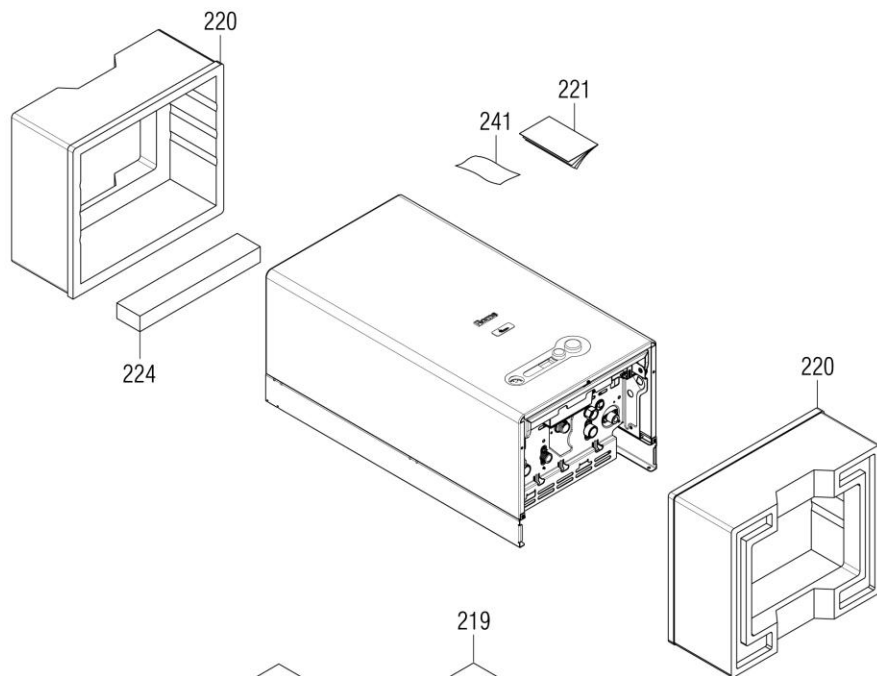

00022068 کد

1 شماره بازنگری

93/01/30 صفحه 15

نقشه انفجاری شویفاز
Roma 28KIS

کد 00022068	نقشه انفجاری شویفاز Roma 28KIS		
شماره بازنگری 1			
صفحه 16			تاریخ 93/01/30

شماره	نام	کد قدیم	کد جدید	کد خرید	تعداد
219	کارتن شویفاز KW24	07061200	-	-	1
220	یونولیت بسته بندی شویفاز KI24	07061020	-	-	2
221	دفترچه راهنمای KIS24Roma	08063020	-	40000638	1
222	درپوش لوله های ورودی و خروجی KI24	60061995	-	-	4
224	یونولیت محافظ فریم ها i324BN	07018020	-	-	1
225	برچسب نام مدل KIS28ROMA	07561140	-	-	1
226	برچسب اطلاعات مدل KIS28ROMA	07561150	-	-	1
241	برگه اتصالات شویفاز مدل KIS	08063030	-	-	1