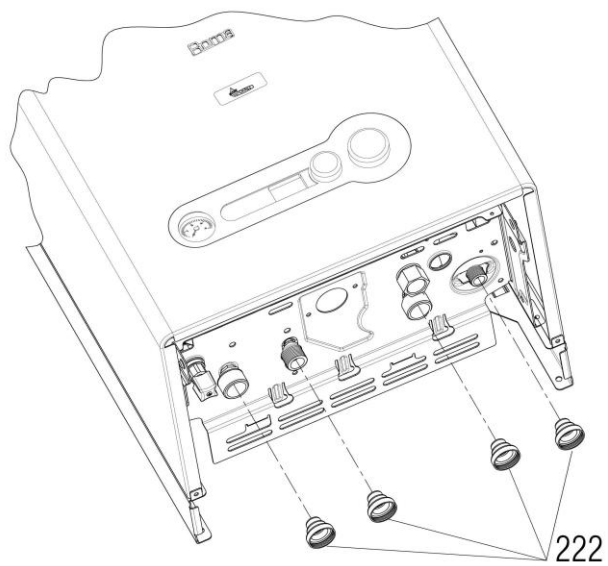

00022068 کد

1 شماره بازنگری

93/01/30 صفحه 15

نقشه انفجاری شویفاز
Roma 28KIS

کد 00022068	نقشه انفجاری شویفاز Roma 28KIS		
شماره بازنگری 1			
صفحه 16			تاریخ 93/01/30

شماره	نام	کد قدیم	کد جدید	کد خرید	تعداد
219	کارتن شویفاز KW24	07061200	-	-	1
220	یونولیت بسته بندی شویفاز KI24	07061020	-	-	2
221	دفترچه راهنمای KIS24Roma	08063020	-	40000638	1
222	درپوش لوله های ورودی و خروجی KI24	60061995	-	-	4
224	یونولیت محافظ فریم ها i324BN	07018020	-	-	1
225	برچسب نام مدل KIS28ROMA	07561140	-	-	1
226	برچسب اطلاعات مدل KIS28ROMA	07561150	-	-	1
241	برگه اتصالات شویفاز مدل KIS	08063030	-	-	1