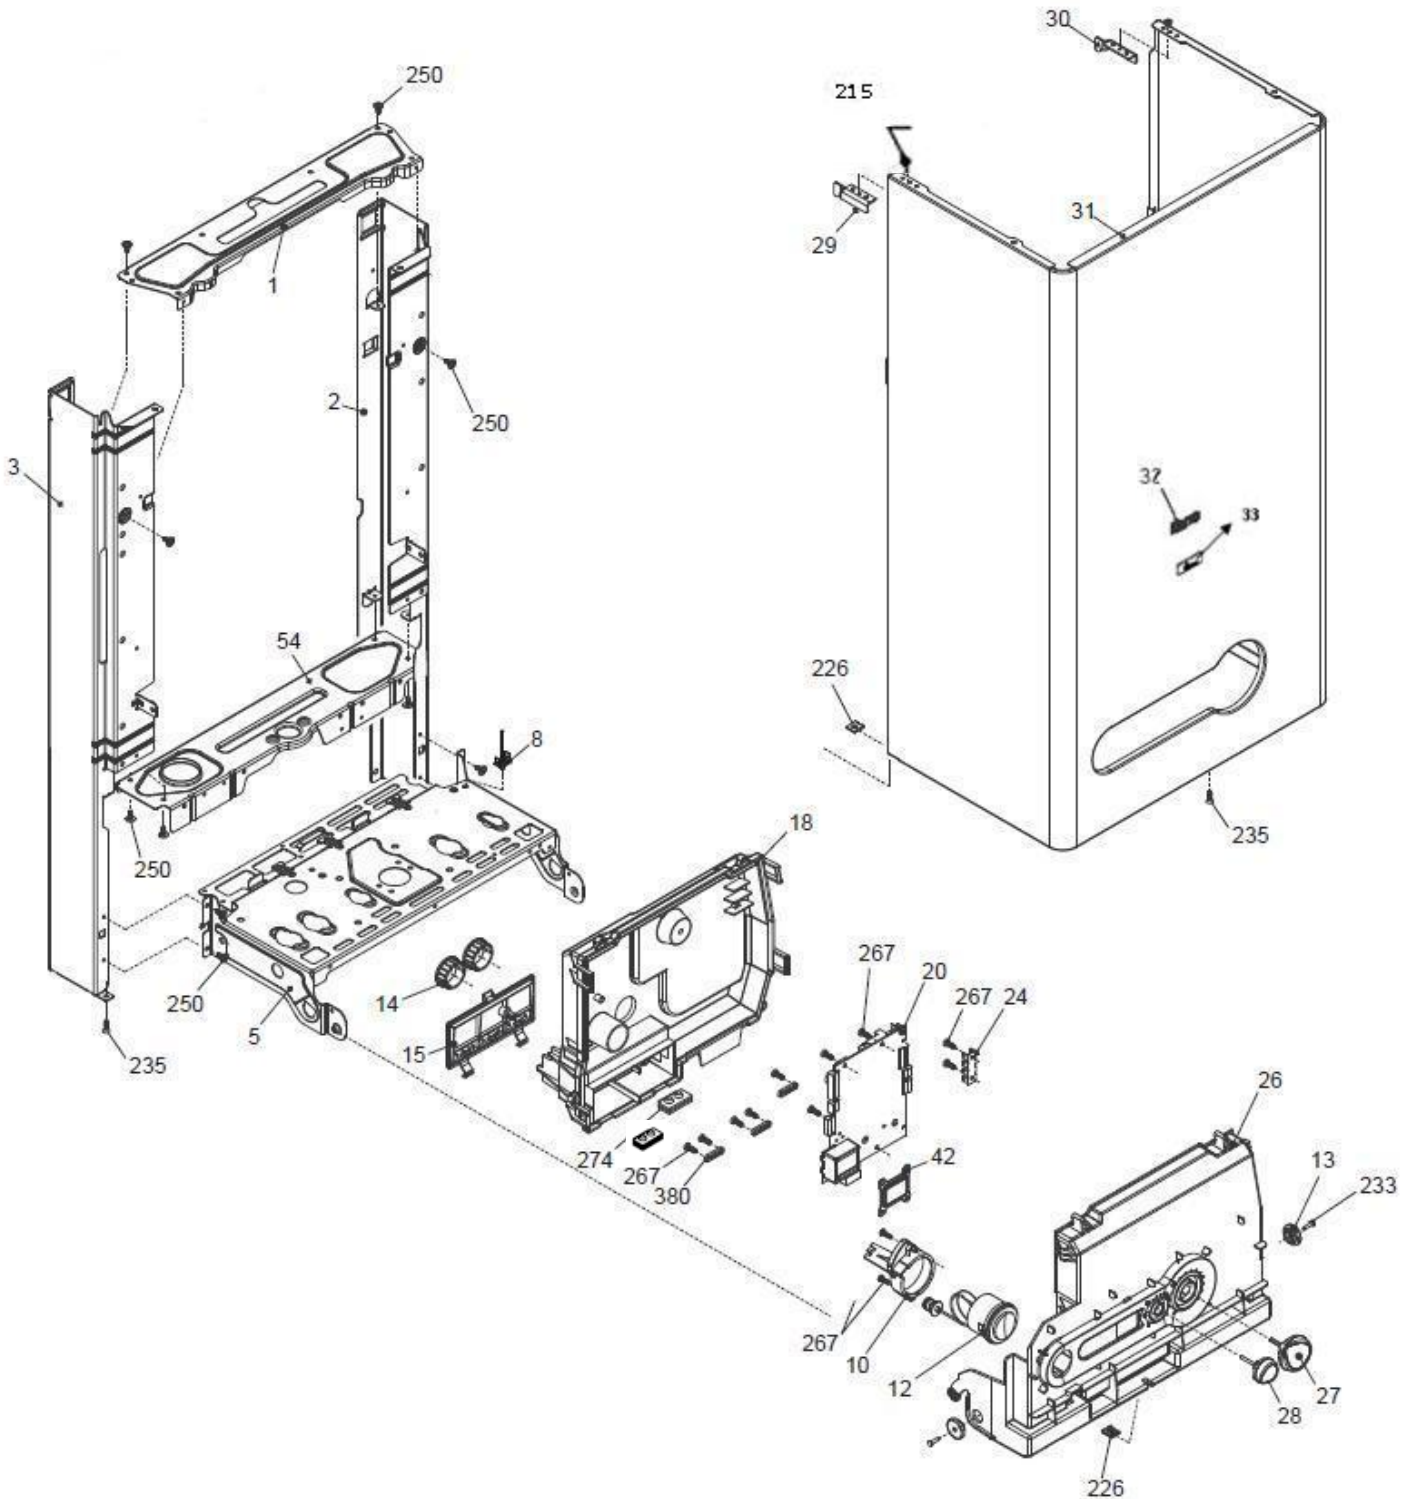

00022068 کد

1 شماره بازنگری

93/01/30 صفحه 4

نقشه انفجاری شویفاز
Roma 28KIS

کد 00022068	نقشه انفجاری شوفاژ Roma 28KIS	
شماره بازنگری 1		
صفحه 5		
93/01/30		

شماره	نام	کد قدیم	کد جدید	کد خرید	تعداد
1	براکت نگهدارنده فوقانی	55561100	-	20001261	1
2	فریم راست	55361100	-	20001144	1
3	فریم چپ	55361110	-	20001146	1
5	صفحه نگهدارنده قطعات	55564055	-	20001295	1
8	اتصال زمین پرچی	48061915	-	20003820	1
10	قاب مانومتر KI24ROMA	60064150	-	15001344	1
12	فشار سنچ عقربه ای	28364010	-	20003729	1
13	درپوش لولا	60064250	-	20004508	2
14	درپوش دریچه تنظیم پتانسیومتر	60061735	-	20006301	2
15	درپوش قطعات الکتریکی	60064170	-	20005362	1
18	درب محفظه برد	60064130	-	15001342	1
20	برد کنترل	29364010	-	20003843	1
24	بلوک اتصال زمین+سیم ارت	29164200	-	20003820	1
26	محفظه برد	60064140	-	15001343	1
27	دسته تنظیم دمای مصرفی	60064200	-	20004112	1
28	دسته انتخاب فصل-تنظیم دمای گرمایش	60064210	-	20006220	1
29	براکت آویز چپ رویه	55061020	-	20004033	1
30	براکت آویز راست رویه	55061010	-	20004032	1
31	رویه	55364010	-	20001154	1
32	آرم Roma	60064240	-	-	1
33	آرم محصول	60061975	-	20006172	1
42	طلق محافظ دیجیتال	60064220	-	20004113	1
54	براکت نگهدارنده تحتانی	55561110	-	20001262	1
215	پیچ چهارسوی 9.5x4.2ST زرد 48	10069530	-	20003557	2
226	خارفتري تخت رویه	24161815	-	20003706	3
233	میخ پرچ 10x3.2	24561855	-	20003716	2
235	پیچ 13x3.9St سر خزینه	10061130	-	20003543	3
250	پیچ سرواشری 9.5x3.9ST	10061090	-	20006380	12
267	پیچ 12x3.5St	10061865	-	20003546	12
274	مهارکننده کابل	60061825	-	20004105	1
380	نگهدارنده کابل	60064180	-	20006383	3