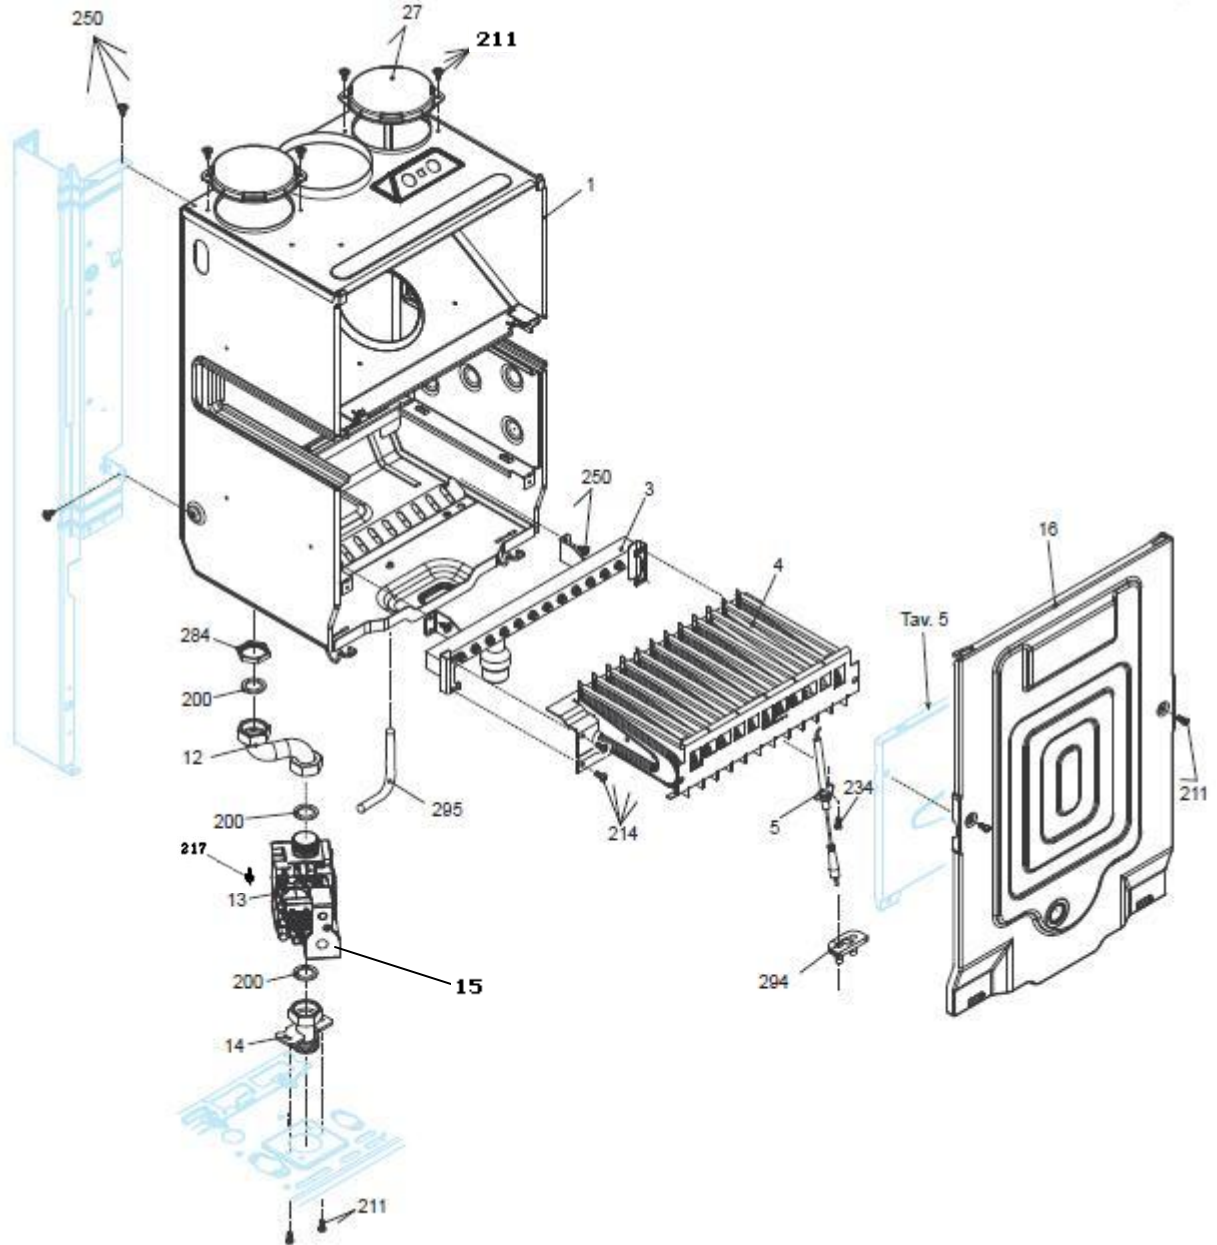

کد 00022068

شماره بازنگری 1

صفحه 11 93/01/30

نقشه انفجاری شوفاژ
Roma 28KIS

کد 00022068	نقشه انفجاری شופاژ Roma 28KIS	
شماره بازنگری 1		
صفحه 12		
93/01/30		

شماره	نام	کد قدیم	کد جدید	کد خرید	تعداد
1	مجموعه محفظه بسته	-	-	20001284	1
3	مجموعه چندراهه گازبانازل mm1.28	50061000	-	15001195	1
4	مجموعه مشعل	70261010	-	-	1
5	الکتروود جرقه زن	29164210	-	20003821	1
12	لوله شیر گاز به مشعل	32163025	-	-	1
13	شیر گاز 845sit	70261020	-	20001870	1
14	مجموعه لوله ورودی شیر گاز	32164030	-	15000875	1
15	سولونوتید شیر گاز	70129020	-	20004156	1
16	مجموعه درب محفظه بسته	-	-	20001609	1
27	درپوش سوراخ هوای دودکش	-	15001326	20006390	2
200	واشر گاز بند	19061300	-	20003641	3
211	پیچ 9.5×3.9St	10061080	-	20003542	8
214	پیچ 9.5× 4.2St	10062260	-	20003550	4
217	پیچ 16×3.9St	10061100	-	-	1
234	پیچ St 2.9 * 9.5	10131420	-	-	1
250	پیچ سرواشری 9.5×3.9ST	10061090	-	20006380	6
284	مهره جداکننده 4/3G 220BL	16117470	-	20003583	1
294	هدایت کننده سیم ها به محفظه احتراق	65062180	-	20004147	1
295	لوله سیلیکونی	65062025	-	15001449	0.17m