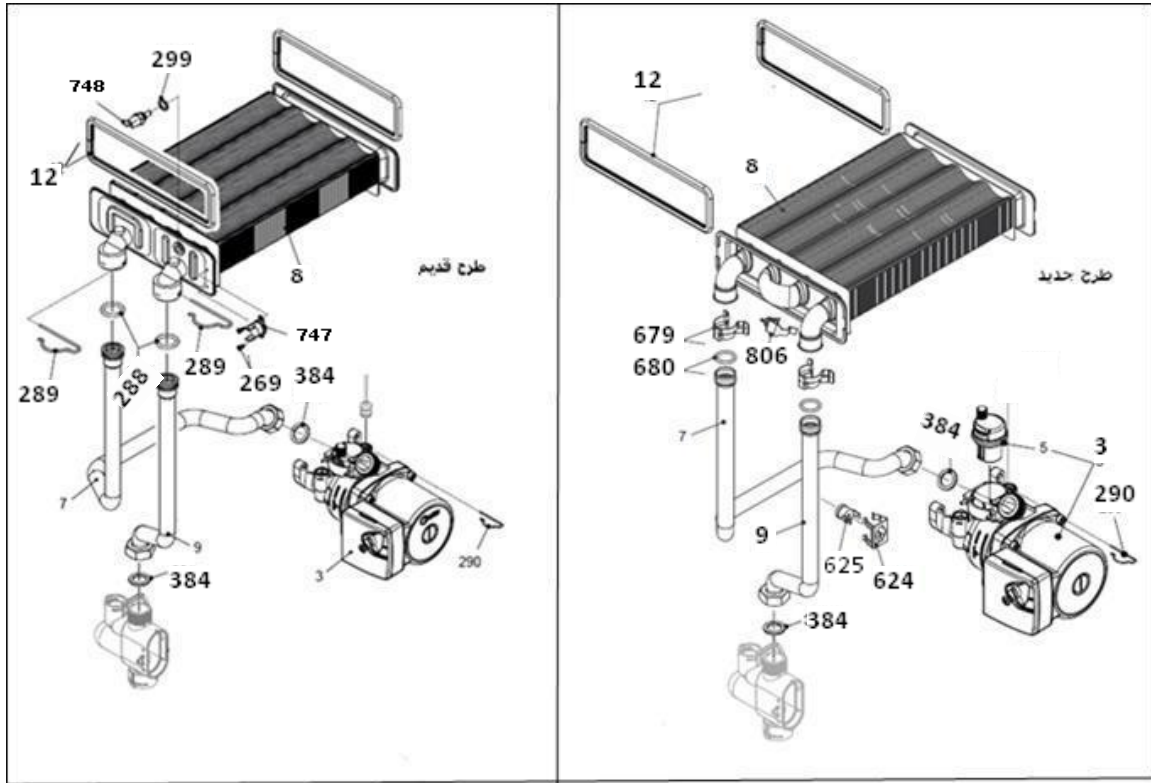

نقشه انفجاری شویفاز
Roma 28KIS

کد 00022068	نقشه انفجاری شوفاژ Roma 28KIS	
شماره بازنگری 1		
صفحه 10 93/01/30		

شماره	نام	کد قدیم	کد جدید	کد خرید	تعداد
1	منبع انبساط	70461070	-	20004197	1
2	شیلنگ منبع انبساط ابیما	-	-	15004455	1
3	پمپ سیرکولاتور	-	-	مجموعه پمپ	1
				روتور	1
				استاتور	1
				هوزینگ	1
5	شیر هواگیری (اتونوت)	40462010	-	20003884	1
7	لوله پمپ به میدل	32163010	-	15000865	1
7	لوله پمپ به میدل جدید	32163060	-	15000869	1
8	میدل اصلی (فقط میدل اصلی طرح قدیم)	-	-	20009455	1
8	میدل اصلی جدید (فقط میدل اصلی طرح جدید)	-	-	20004186	1
9	لوله رفت گرمایش	32163040	-	15000867	1
9	لوله میدل به چند راهه جدید	32163050	-	15000868	1
12	واشر درزبندی میدل اصلی	18062190	-	20003591	2
213	پیچ 19×3.9ST	10061260	-	-	2
215	پیچ چهار سو 4.2ST×9.5 زرد 48	10069530	-	20003557	2
269	پیچ چهار سو 6.5×2.9ST	10131420	-	20003571	2
283	مهره قفل کن 1/2	16061075	-	20003580	1
288	اورینگ آبندی پنج راهه	22061250	-	20003669	2
289	خار فنری شیلنگ	24161225	-	20003703	2
290	خار فنری شیلنگ منبع انبساط	24161245	-	20003705	2
299	واشر سنسور دمای لوله آبگرم	18061470	-	20003590	1
384	واشر آبند لاستیکی 2*17*24	18364010	-	20003624	2
385	واشر آبند لاستیکی 2*11*18.5	18361630	-	20003622	1
624	خار فنری کلید حرارتی	24164030	-	20003708	1
625	ترموستات ایمنی میدل جدید	28464010	-	20003748	1
679	خار فنری میدل جدید	24164040	-	20003709	1
680	اورینگ آبندی میدل KI24Optima	22064020	-	20003675	1
747	ترموستات ایمنی میدل	28461460	-	20003745	1
748	سنسور دما (قرمز)	29061440	-	20003766	1
806	سنسور دمای کلمپی	29064070	-	20003771	1