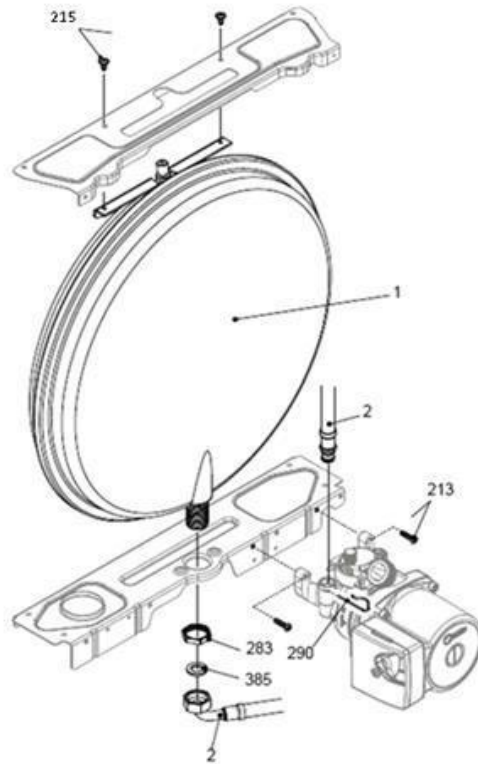

نقشه انفجاری شویفاز
Roma 28KIS

کد 00022068	نقشه انفجاری شوفاژ Roma 28KIS	
شماره بازنگری 1		
صفحه 10 93/01/30		

شماره	نام	کد قدیم	کد جدید	کد خرید	تعداد
1	منبع انبساط	70461070	-	20004197	1
2	شیلنگ منبع انبساط ابیما	-	-	15004455	1
3	پمپ سیرکولاتور	-	-	مجموعه پمپ	1
				روتور	1
				استاتور	1
				هوزینگ	1
5	شیر هواگیری (اتونوت)	40462010	-	20003884	1
7	لوله پمپ به میدل	32163010	-	15000865	1
7	لوله پمپ به میدل جدید	32163060	-	15000869	1
8	میدل اصلی (فقط میدل اصلی طرح قدیم)	-	-	20009455	1
8	میدل اصلی جدید (فقط میدل اصلی طرح جدید)	-	-	20004186	1
9	لوله رفت گرمایش	32163040	-	15000867	1
9	لوله میدل به چند راهه جدید	32163050	-	15000868	1
12	واشر درزبندی میدل اصلی	18062190	-	20003591	2
213	پیچ 19×3.9ST	10061260	-	-	2
215	پیچ چهار سو 4.2ST×9.5 زرد 48	10069530	-	20003557	2
269	پیچ چهار سو 6.5×2.9ST	10131420	-	20003571	2
283	مهره قفل کن 1/2	16061075	-	20003580	1
288	اورینگ آبندی پنج راهه	22061250	-	20003669	2
289	خار فنری شیلنگ	24161225	-	20003703	2
290	خار فنری شیلنگ منبع انبساط	24161245	-	20003705	2
299	واشر سنسور دمای لوله آبگرم	18061470	-	20003590	1
384	واشر آبند لاستیکی 2*17*24	18364010	-	20003624	2
385	واشر آبند لاستیکی 2*11*18.5	18361630	-	20003622	1
624	خار فنری کلید حرارتی	24164030	-	20003708	1
625	ترموستات ایمنی میدل جدید	28464010	-	20003748	1
679	خار فنری میدل جدید	24164040	-	20003709	1
680	اورینگ آبندی میدل KI24Optima	22064020	-	20003675	1
747	ترموستات ایمنی میدل	28461460	-	20003745	1
748	سنسور دما (قرمز)	29061440	-	20003766	1
806	سنسور دمای کلمپی	29064070	-	20003771	1