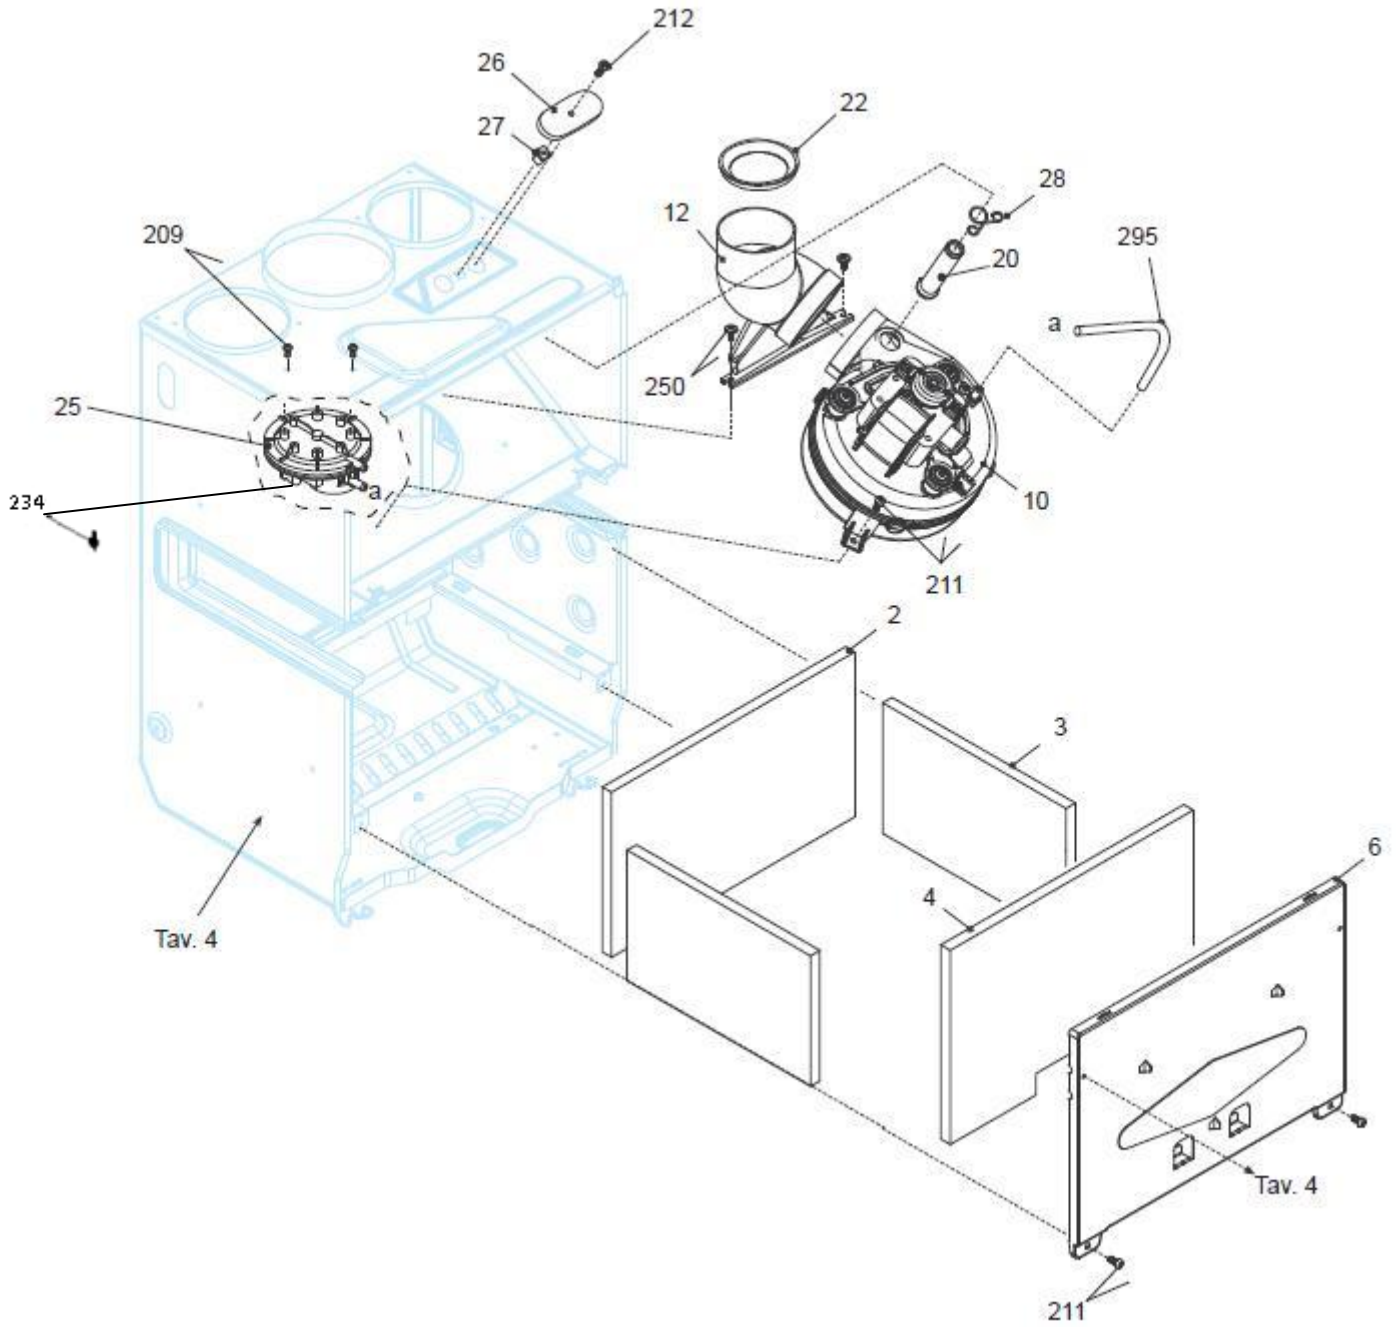

00022068

کد

شماره بازنگری 1

93/01/30

صفحه 13

نقشه انفجاری شویفاز
Roma 28KIS

کد	00022068	نقشه انفجاری شوفاژ Roma 28KIS	
شماره بازنگری	1		
صفحه	14		

شماره	نام	کد قدیم	کد جدید	کد خرید	تعداد
2	صفحه نسوز عقیبی	-	-	15003797	1
3	صفحه نسوز جانبی	-	-	15003798	2
4	صفحه نسوز جلویی	-	-	15003799	1
6	درب محفظه احتراق	-	-	20001285	1
10	فن 28KIS	28764040	-	20004252	1
12	لوله رابط خروجی فن	55562060	-	15001124	1
20	لوله رابط تست دود	32062015	-	20000230	1
22*	کاهنده جریان دود خروجی 43	55561025	-	20004047	1
22	کاهنده جریان دود خروجی 45	55564095	-	-	1
22	کاهنده جریان دود خروجی 41	55561035	-	20001259	1
25	کلید فشار ایمنی دودکش	28464050	-	20003749	1
26	درپوش سوراخ‌های بازدید دود و هوا	55562030	-	-	1
27	نگهدارنده پیچ درپوش بازدید دود و هوا	10062035	-	20006381	1
28	فنر لوله رابط تست دود	43062045	-	20003897	1
209	پیچ 6.5×2.9St	10062250	-	20004519	2
211	پیچ 9.5×3.9St	10061080	-	20003542	5
212	پیچ 13×3.9St	10061490	-	20003545	1
234	پیچ 9.5 * 2.9 St	10131420	-	-	1
250	پیچ سرواشری 9.5×3.9St	10061090	-	20006380	2
295	لوله سیلیکونی	65062010	-	20005367	0.26m