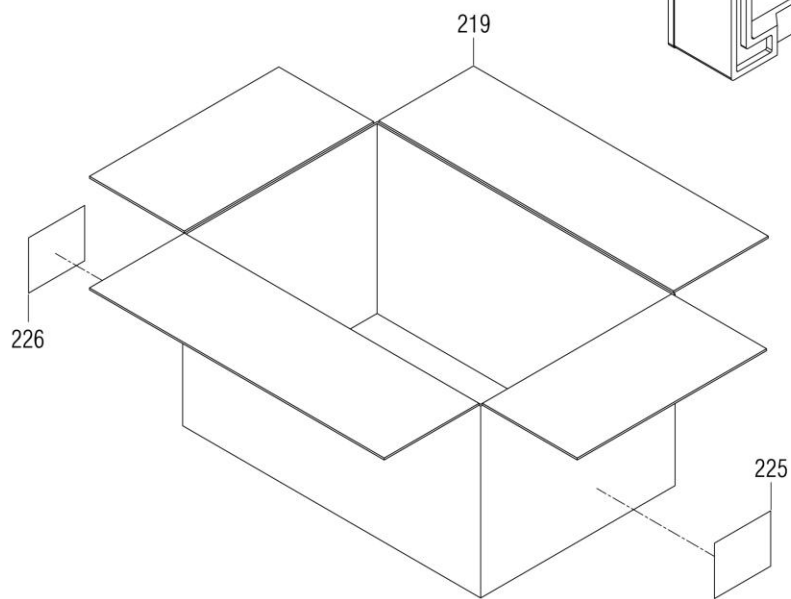

00022068 کد

1 شماره بازنگری

93/01/30 صفحه 15

نقشه انفجاری شویفاز
Roma 28KIS

کد 00022068	نقشه انفجاری شویفاز Roma 28KIS		
شماره بازنگری 1			
صفحه 16			تاریخ 93/01/30

شماره	نام	کد قدیم	کد جدید	کد خرید	تعداد
219	کارتن شویفاز KW24	07061200	-	-	1
220	یونولیت بسته بندی شویفاز KI24	07061020	-	-	2
221	دفترچه راهنمای KIS24Roma	08063020	-	40000638	1
222	درپوش لوله های ورودی و خروجی KI24	60061995	-	-	4
224	یونولیت محافظ فریم ها i324BN	07018020	-	-	1
225	برچسب نام مدل KIS28ROMA	07561140	-	-	1
226	برچسب اطلاعات مدل KIS28ROMA	07561150	-	-	1
241	برگه اتصالات شویفاز مدل KIS	08063030	-	-	1