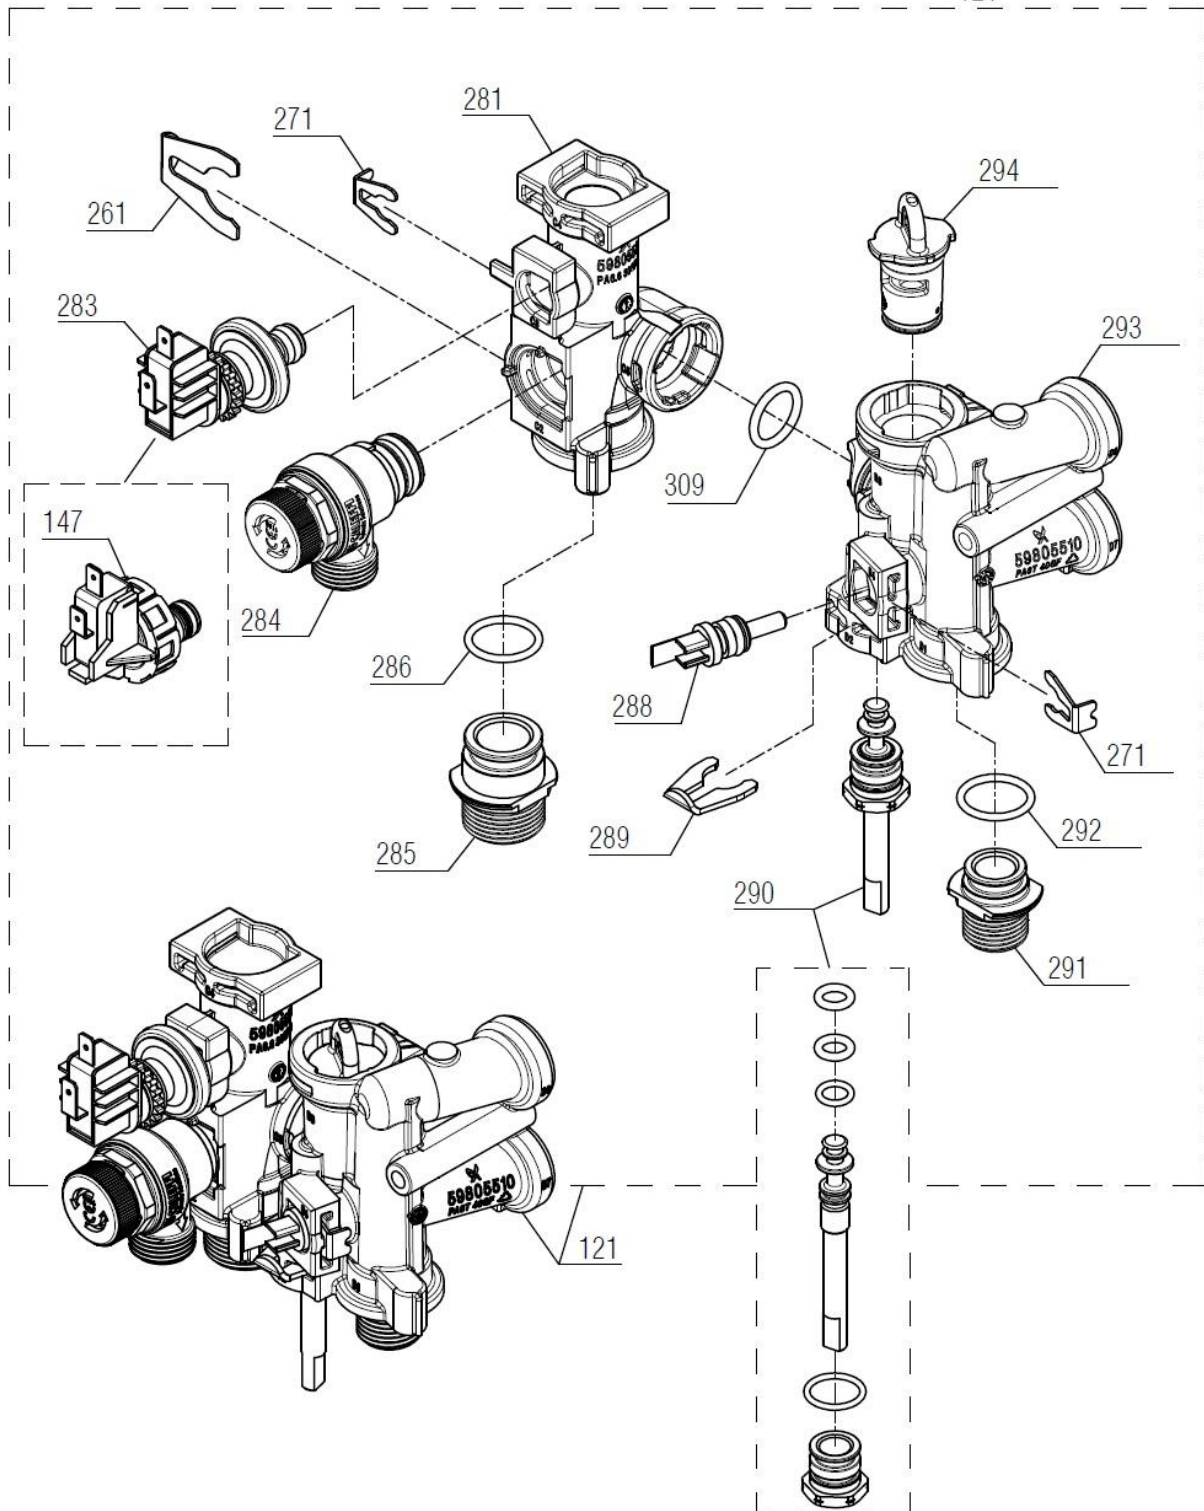

Material No. 3000354
Old Material No. B00022108

شماره بازنگری 1

96.06.12

صفحه 10

واحد تحقیق و توسعه شوفاژ

عنوان

نقشه انفجاری شوفاژ

VERONA 24RSi

مجموعه هیدرولیک رفت شوفاژ Verona 24i

121

Material No. 3000354	واحد تحقیق و توسعه شوماژ	
Old Material No. B00022108		
شماره بازنگری 1		
96.06.12	صفحه 11	
عنوان		
نقشه انفجاری شوماژ		
VERONA 24RSi		

شماره	نام	مجموعه هیدرلیک رفت شوماژ verona24i	-	15002054	-	تعداد
شماره	نام	کد جدید	کد قدیم	کد خرید	کد خرید	تعداد
147	کلید فشار آب جدید KI24	15000424	28461200	20003744	-	1
261	خار فنری شیر اطمینان CV424i	15000316	24018060	20004270	-	1
271	خار فنری قطر 9 مانومتر Verona	15002261	24164180	20005846	-	2
281	چندراهه آب Verona24i	15002471	-	20005889	-	1
283	کلید ایمنی حداقل فشار آب	15000424	-	20003744	-	1
284	شیر اطمینان Bita 22 Sealed	15003487	-	20009633	-	1
285	مغزی 3/4 Verona24i	15002435	-	20005852	-	1
286	اورینگ 3.6*19.8 Verona24i	15002450	-	20005867	-	1
288	NTC مدار مصرفی Verona24i	15002437	-	20005854	-	1
289	خار فنری شیرپرکن Verona 24i	15002473	-	20005890	-	1
290	مجموعه مغزی متحرک شیرپرکن Perla Pro 24i	15002982	-	20007927	-	1
291	مغزی 2/1 Verona24i	15002436	-	20005853	-	1
292	اورینگ 3*16 Verona24i	15002447	-	20005864	-	1
293	رابط چندراهه به میدل صفحه ای Verona24i	15002470	-	20005888	-	1
294	مجموعه شیر یک طرفه در مسیر بای پس Perla Pro 24i	15002976	-	20007926	-	1
309	اورینگ 4*17 Verona24i	15002453	-	20005870	-	1