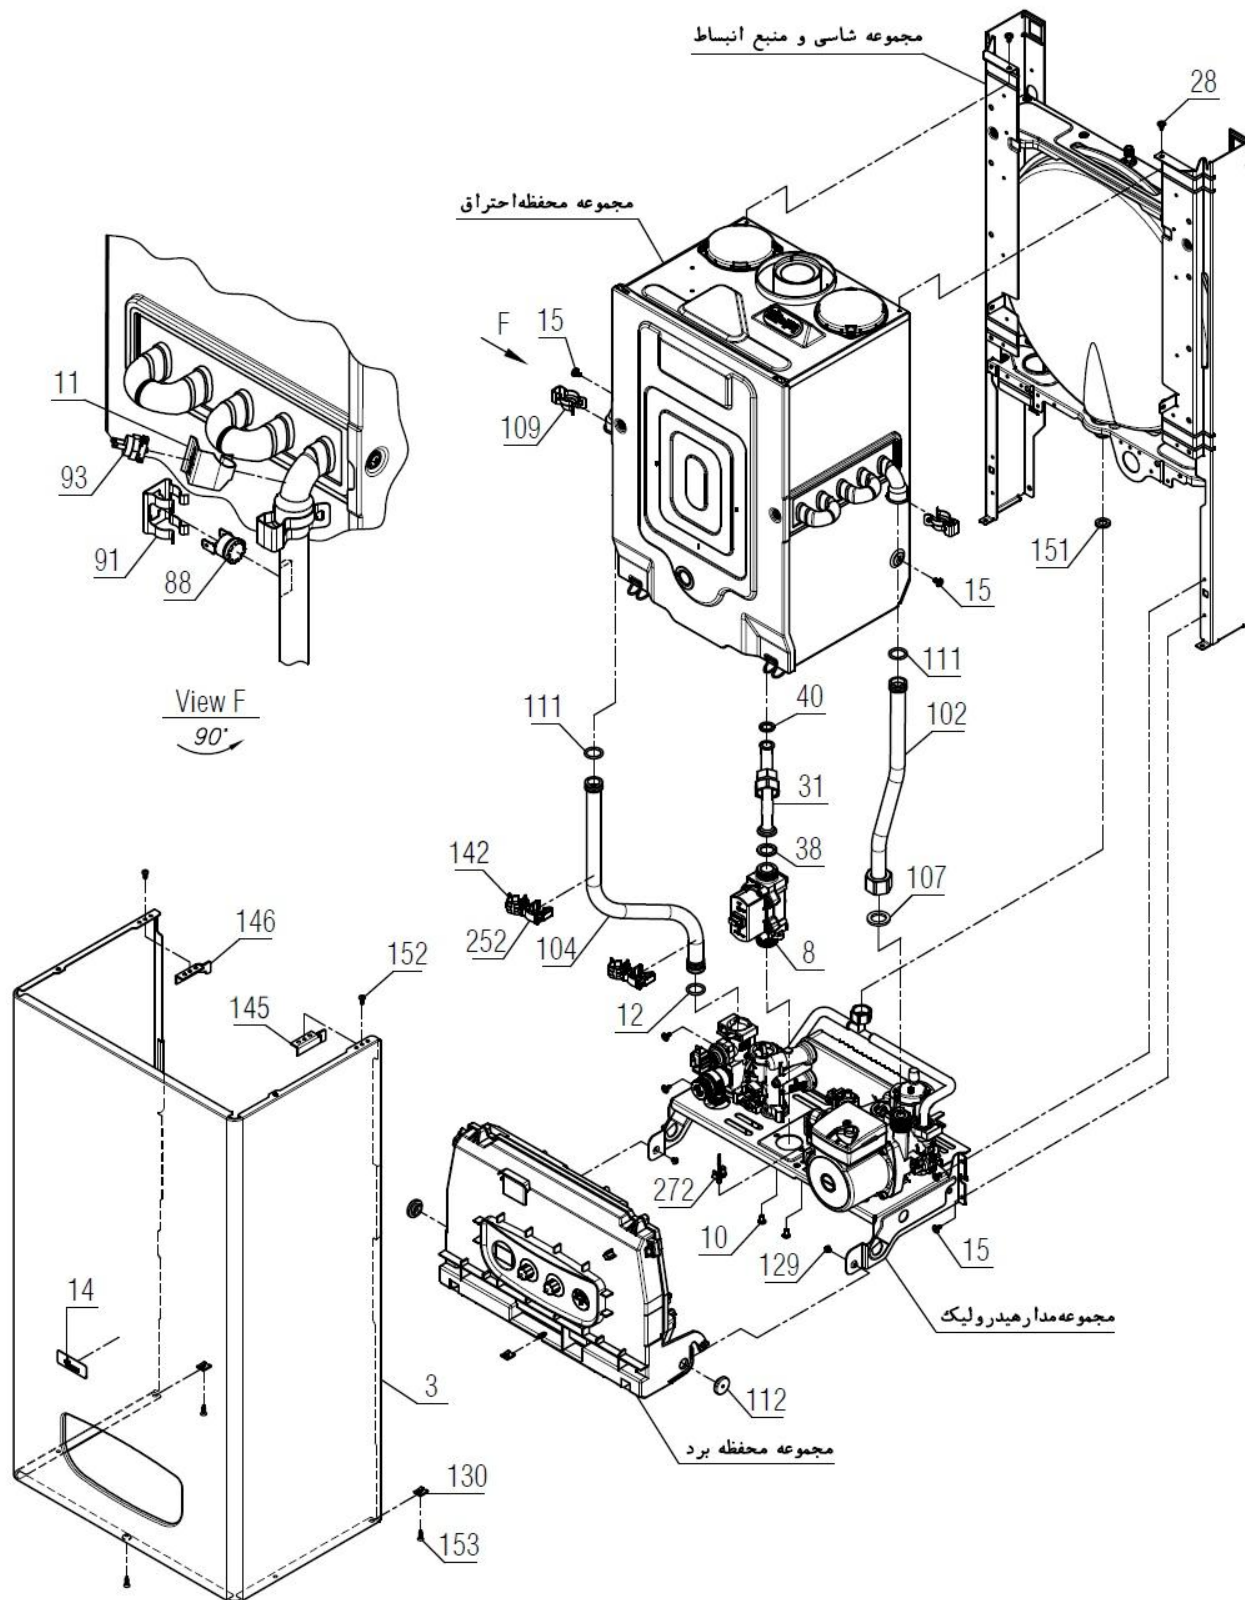

Material No. 3000354
Old Material No. B00022108

شماره بازنگری 1

96.06.12

صفحه 3

واحد تحقیق و توسعه شوفاژ

عنوان

نقشه انفجاری شوفاژ

VERONA 24RSi

Material No. 3000354	واحد تحقیق و توسعه شوفاز	
Old Material No. B00022108		
شماره بازنگری 1		
96.06.12	صفحه 4	
عنوان		
نقشه انفجاری شوفاز		
VERONA 24RSi		

شماره	نام	کد قدیم	کد جدید	کد خرید	تعداد
3	رویه Verona i24	55364110	20003325	20003325	1
8	شیرگاز P&B	70264170	15001791	20005594	1
10	پیچ Verona M5X8 ISO7045	10064130	15001790	-	2
11	خار فنری سنسور دمای گرمایش Verona24i	24064200	15002034	20006389	1
14	برچسب کریستالی لوگو بوتان	60061975	15001321	20006172	1
15	پیچ سرواشری KI ST3.9*9.524	10061090	15000069	20006380	8
31	لوله شیرگاز Verona RSI	32163130	15002072	15002072	1
38	واشر گازبند KI24 2*16.5*24	19061305	20000100	20004520	1
40	واشر آب بند نوپرس KI24 2*12.3*18.4	19061645	20000101	20003642	1
88	ترموستات ایمنی میدل Perla	28464100	15000439	20005531	1
91	خار فنری کلید حرارتی Perla	24164080	15000348	20005360	1
93	سنسور دمای کلمپی Perla	29064100	15000544	20006213	1
102	لوله برگشت گرمایش Verona RSI	32163140	15002071	15002071	1
104	لوله رفت گرمایش Verona RSI	32163150	15002070	15002070	1
107	واشر آببند لاستیکی Optima24KI 2*17*24	18364010	15000208	20003624	1
109	خار فنری میدل اصلی Perla	24164050	15000345	20005485	2
111	اورینگ Perla 24i 2.62*17.86	22064100	15000287	20005529	3
112	درپوش لولا ROMA 24KI	60064255	15001357	20004508	2
129	میخ پرچ KI24 12*3.2	24561855	15000366	20003716	2
130	خار فنری تخت رویه KI24	24161815	15000339	20003706	3
142	بست سیم Perla 24i 05135.65.11A	60064490	15001372	20005443	2
145	براکت آویز راست رویه KI24	55061010	20001000	20004032	1
146	براکت آویز چپ رویه KI24	55061020	20001002	20004033	1
151	واشر آب بند لاستیکی KI 18.5*11*224	18361630	15000203	20003622	1
152	پیچ چهارسوی ST4.2*9.5 زرد 48	10069530	15000097	20003557	2
153	پیچ سرخزینه KI24 3.9*13	10061130	15000073	20003543	3
252	بست سیم قطر 16 Perla 24i	60064500	15001373	20006388	2
272	اتصال زمین پرچی KI24	48061915	15000993	-	1
-	مجموعه شناسی VERONA24i	70564420	20002899	-	1
-	مجموعه محفظه احتراق VERONA24RSi	70563830	20002850	20002530	1
-	مجموعه مدار هیدرولیک VERONA24i	70564440	20002901	-	1
-	مجموعه محفظه برد VERONA24RSi	70563840	20002849	20005731	1