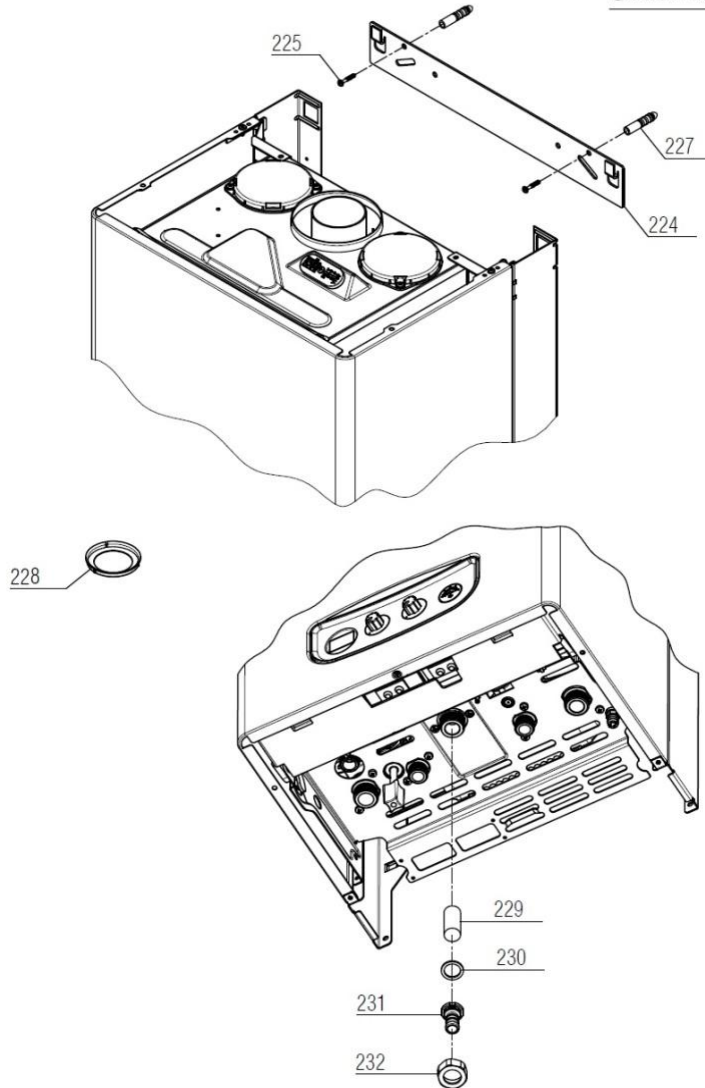

## واحد تحقیق و توسعه شوفاژ

عنوان

نقشه انفجاری شوفاژ

**VERONA 24RSi**

مجموعه کیسه اتصالات

شماره	نام	کد قدیم	کد جدید	20002851	کد خرید	نعداد
224	براکت نصب محصول 24	55029030	20000921	-	20000921	1
225	پیچ آویز KI28	10063030	15000086	-	20003551	2
227	رول پلاک شوفاژ 28	16929270	15000153	-	-	2
228	کاهنده جریان دود خروجی KIS24 44	55562235	20001286	20006307	20006307	1
229	صافی گاز KI24	70061010	15001476	20004153	20004153	1
230	واشر نوپرس BN324i 2*18*24	19018010	20000093	20003637	20003637	1
231	الیو آلومینیومی شوفاژ	-	20005096	-	-	1
232	مهره الیو گاز بلند شوفاژ و آبگرمکن	36061010	20000338	20003861	20003861	1