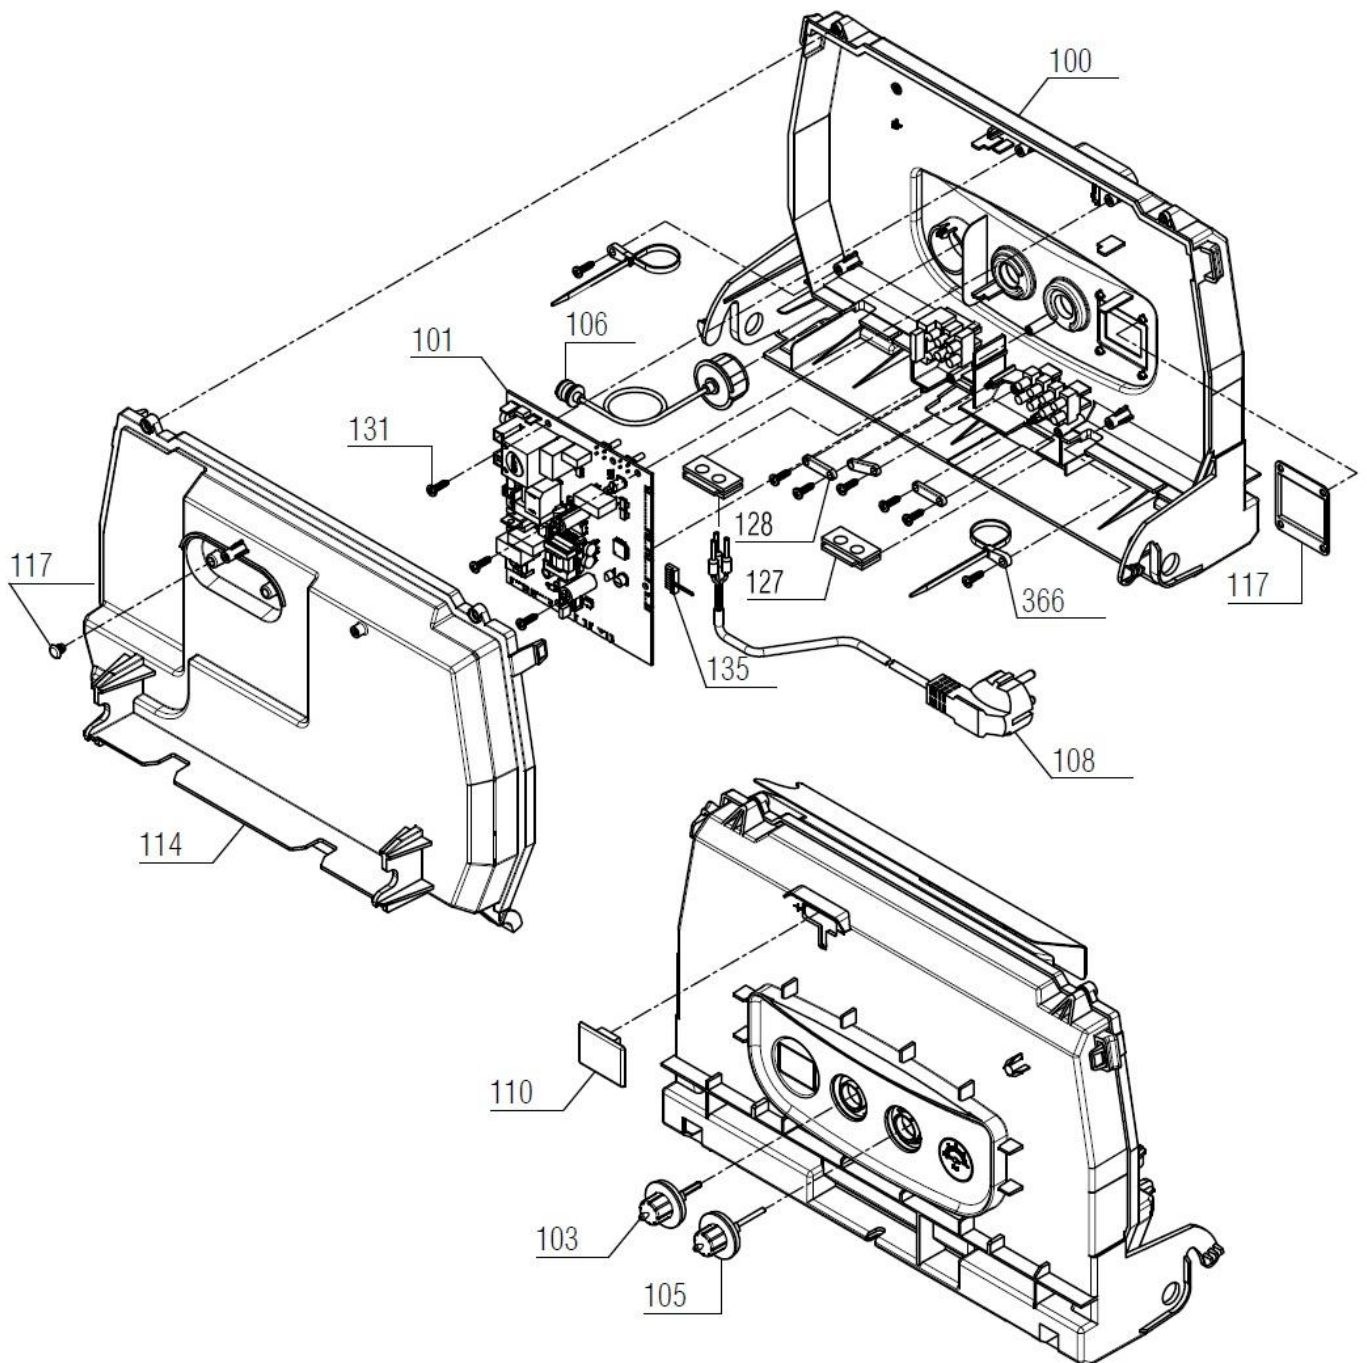

## واحد تحقیق و توسعه شوفاژ

عنوان

نقشه انفجاری شوفاژ

**VERONA 24RSi**

مجموعه محافظه برد Verona 24RSi

Material No. 3000354	<b>واحد تحقیق و توسعه شופاژ</b>	
Old Material No. B00022108		
شماره بازنگری 1		
96.06.12	صفحه 15	<b>عنوان</b>
<b>نقشه انفجاری شופاژ</b>		
<b>VERONA 24RSi</b>		