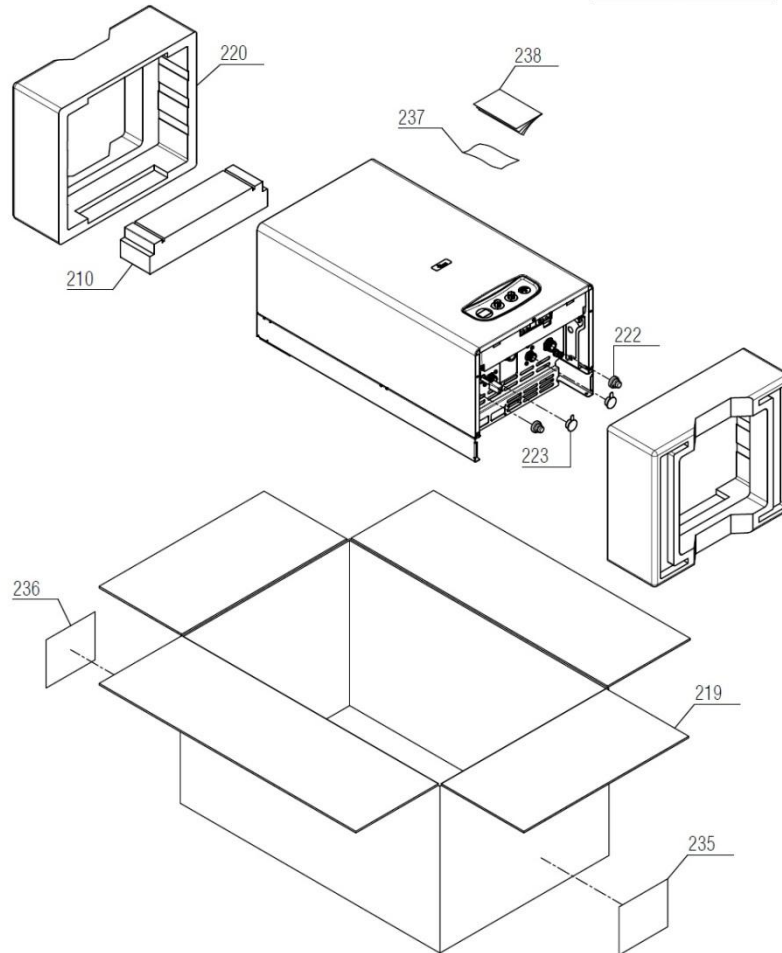

Material No. 3000354	واحد تحقیق و توسعه شوفاژ	 شرکت صنعتی بوتان (سهامی عام)
Old Material No. B00022108		
شماره بازنگری 1		
96.06.12	صفحه 17	عنوان
نقشه انفجاری شوفاژ VERONA 24RSi		

مجموعه اقلام بسته بندی

شماره	نام	مجموعه اقلام بسته بندی شوفاژ VERONA 24RSi			
شماره	نام	کد قدیم	کد جدید	کد خرید	تعداد
210	یونولیت محافظ فریم ها BN324i	7018020	40000028	-	1
219	کارتن Perla 24KW	7064050	40000086	-	1
220	یونولیت بسته بندی شوفاژ KI24	7061020	40000069	-	2
222	درپوش لوله های ورود و خروجی KI24	60061995	15001324	-	2
223	درپوش پلیمری 1/2 B3115	60069730	15001395	-	2
235	برچسب نام مدل Verona 24RSi	7563220	40001065	-	1
236	برچسب اطلاعات مدل Verona 24RSi	7563230	40000962	-	1
237	برگه اتصالات شوفاژ مدل های محفظه احتراق بسته	8061040	40000632	-	1
238	دفترچه راهنمای شوفاژ Verona 24RSi	-	40001302	-	1