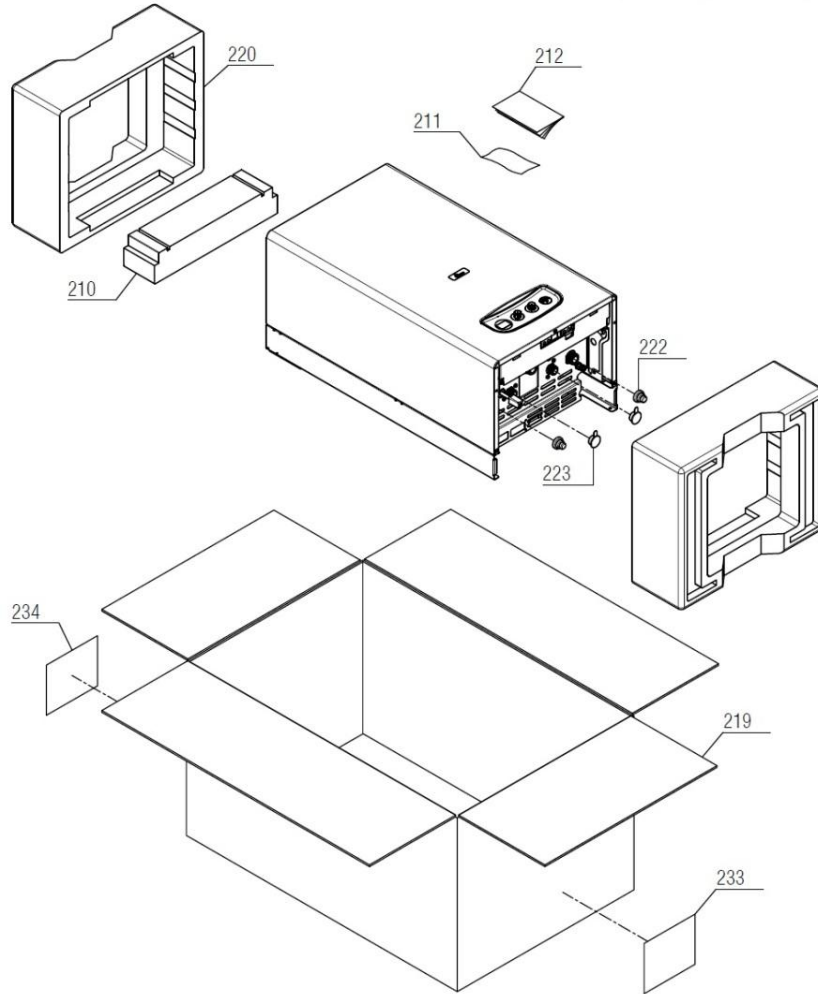

Material No. 3000353
Old Material No. B00022106

شماره بازنگری 1

صفحه 17 96/06/11

واحد تحقیق و توسعه شوفاژ

عنوان

نقشه انفجاری شوفاژ

VERONA 24i

مجموعه اقلام بسته بندی