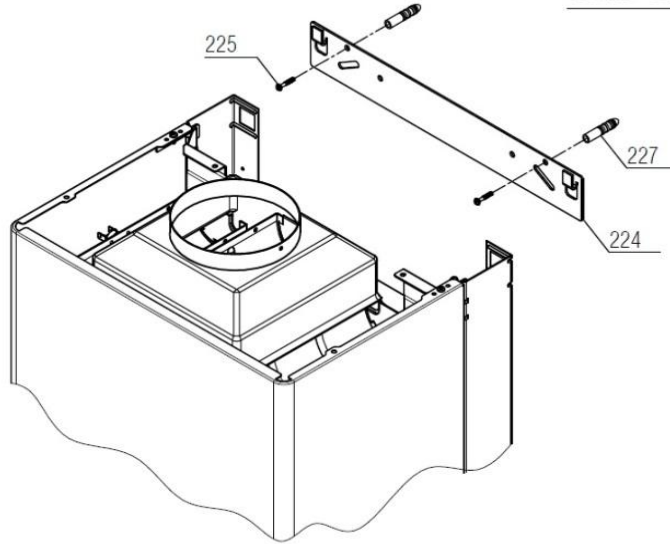

واحد تحقیق و توسعه شوفاژ

عنوان

نقشه انفجاری شوفاژ

VERONA 24i

مجموعه کیسه اتصالات

شماره	نام	کد قدیم	کد جدید	کد خرید	تعداد
224	براکت نصب محصول 24	55029030	20000921	20000921	1
225	پیچ آویز KI28	10063030	15000086	20003551	2
227	رول پلاک شوفاژ 28	16929270	15000153	-	2
229	صافی گاز KI24	70061010	15001476	20004153	1
230	واشر نوپرس BN324i 2*18*24	19018010	20000093	20003637	1
231	الیو آلومینیومی شوفاژ	-	20005096	20004018	1
232	مهره الیو گاز بلند شوفاژ و آبگرمکن	36061010	20000338	20003861	1