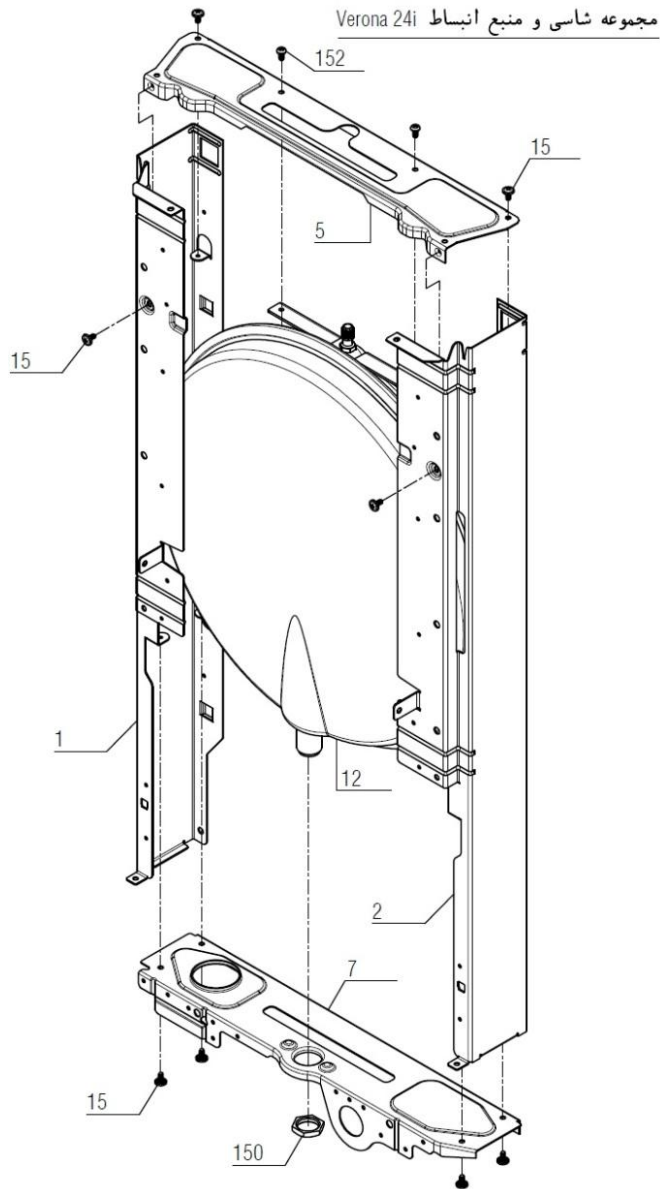

VERONA 24i

شماره	نام	مجموعه شاسی و منبع انبساط verona24i	کد قدیم	کد جدید	کد خرید	تعداد
1	فریم چپ KI24		55361110	20001146	20001146	1
2	فریم راست KI24		55361100	20001144	20001144	1
5	براکت نگهدارنده فوقانی KI24		55561100	20001261	20001261	1
7	براکت نگهدارنده تحتانی KI24		55561110	20001262	20001262	1
12	منبع انبساط KI24		70461070	20001675	20004197	1
15	پیچ سرواشری St3.9x9.5		10061090	15000069	20006380	8
150	مهبره قفل کن 1/2 KI24		16061075	20000053	20003580	1
152	پیچ چهارسو ST4.2x9.5 زرد 48		10069530	15000097	20003557	2