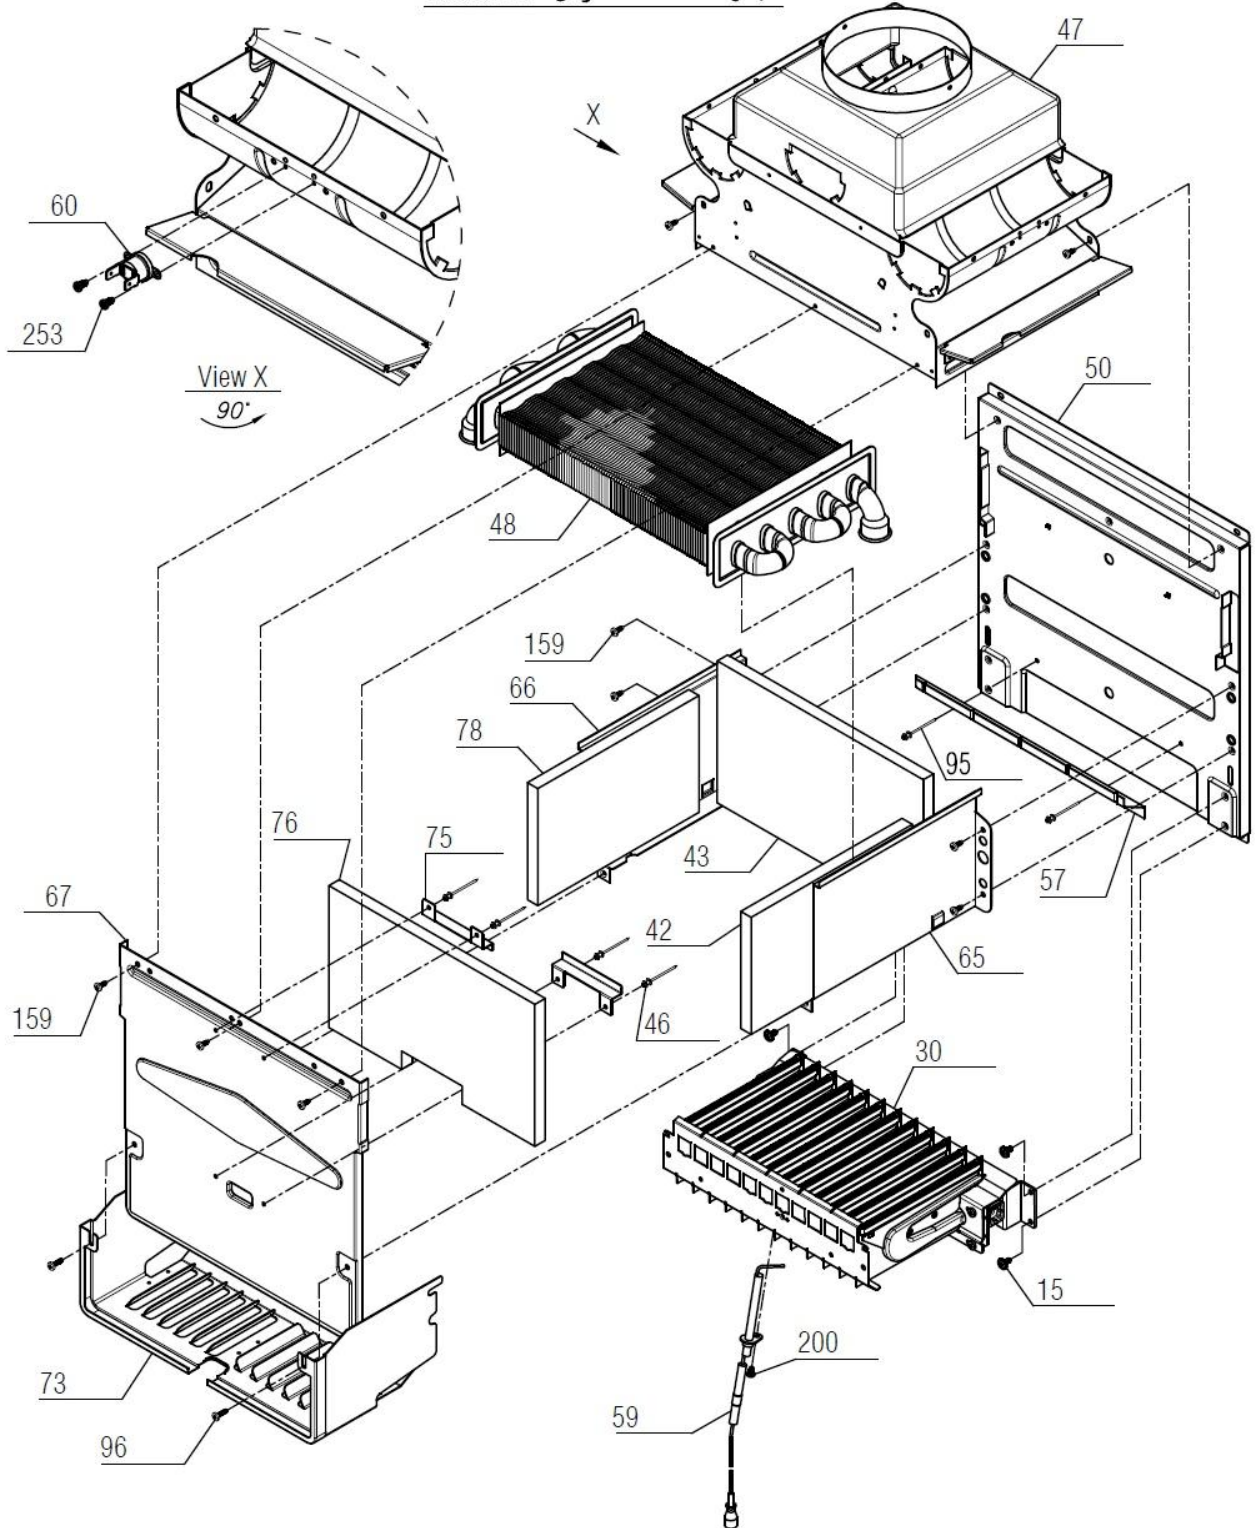

Material No. 3000353

Old Material No. B00022106

شماره بازنگری 1

96/06/11

صفحه 6

واحد تحقیق و توسعه شوفاژ

عنوان

نقشه انفجاری شوفاژ

VERONA 24i

مجموعه محافظه احتراق Verona 24i

Material No. 3000353	واحد تحقیق و توسعه شوفاز	
Old Material No. B00022106		
شماره بازنگری 1		
96/06/11	صفحه 7	عنوان
نقشه انفجاری شوفاز		
VERONA 24i		

تعداد	کد خرید	کد جدید	کد قدیم	مجموعه محفظه احتراق Verona 24i	شماره
4	20006380	15000069	10061090	پیچ سرواشری KI24 3.9*9.5 ST	15
1	15001566	15001566	70264130	مجموعه مشعل PPerla24 $i	30
1	20001266	20001266	55561345	کلاهک تعدیل KI24	47
1	20005093	-	-	مبدل اصلی شوفاز پیرلا	48
1	20001267	20001267	55561355	صفحه پشتی محفظه احتراق KI24	50
1	-	20001263	55561120	نگهدارنده صفحه نسوز عقبی KI24	57
1	20005595	15001793	29164350	الکتروود جرقه زن/حسگر $ Verona	59
1	20008018	15002060	28464020	ترموستات ایمنی دودکش $ Verona 24i T65°C	60
1	20001268	20001268	55561365	صفحه راست محفظه احتراق KI24	65
1	20001269	20001269	55561375	صفحه چپ محفظه احتراق KI24	66
1	20001270	20001270	55561385	درب محفظه احتراق KI24	67
1	20001271	20001271	55561395	سپرحرارتی زیر محفظه احتراق KI24	73
2	-	20001272	55561405	نگهدارنده صفحه نسوز درب KI24	75
1	15001661	15001661	77861410	صفحه نسوز جلویی KI24 $	76
1	15001663	15001663	77861420	صفحه نسوز عقبی KI24	77
2	15001665	15001665	77861430	صفحه نسوز جانبی KI24	78
6	-	15000368	24584420	میخ پرچ 3*6 B3218i	95
2	-	15000077	10061495	پیچ KI ST 3.9*1324	96
9	20003542	15000067	10061080	پیچ St 3.9*9.5	159
1	20004518	15000125	10164020	پیچ ST 3.5*6.5 $	200
2	20004519	15000083	10062250	پیچ $24KIS ST 2.9*6.5	253