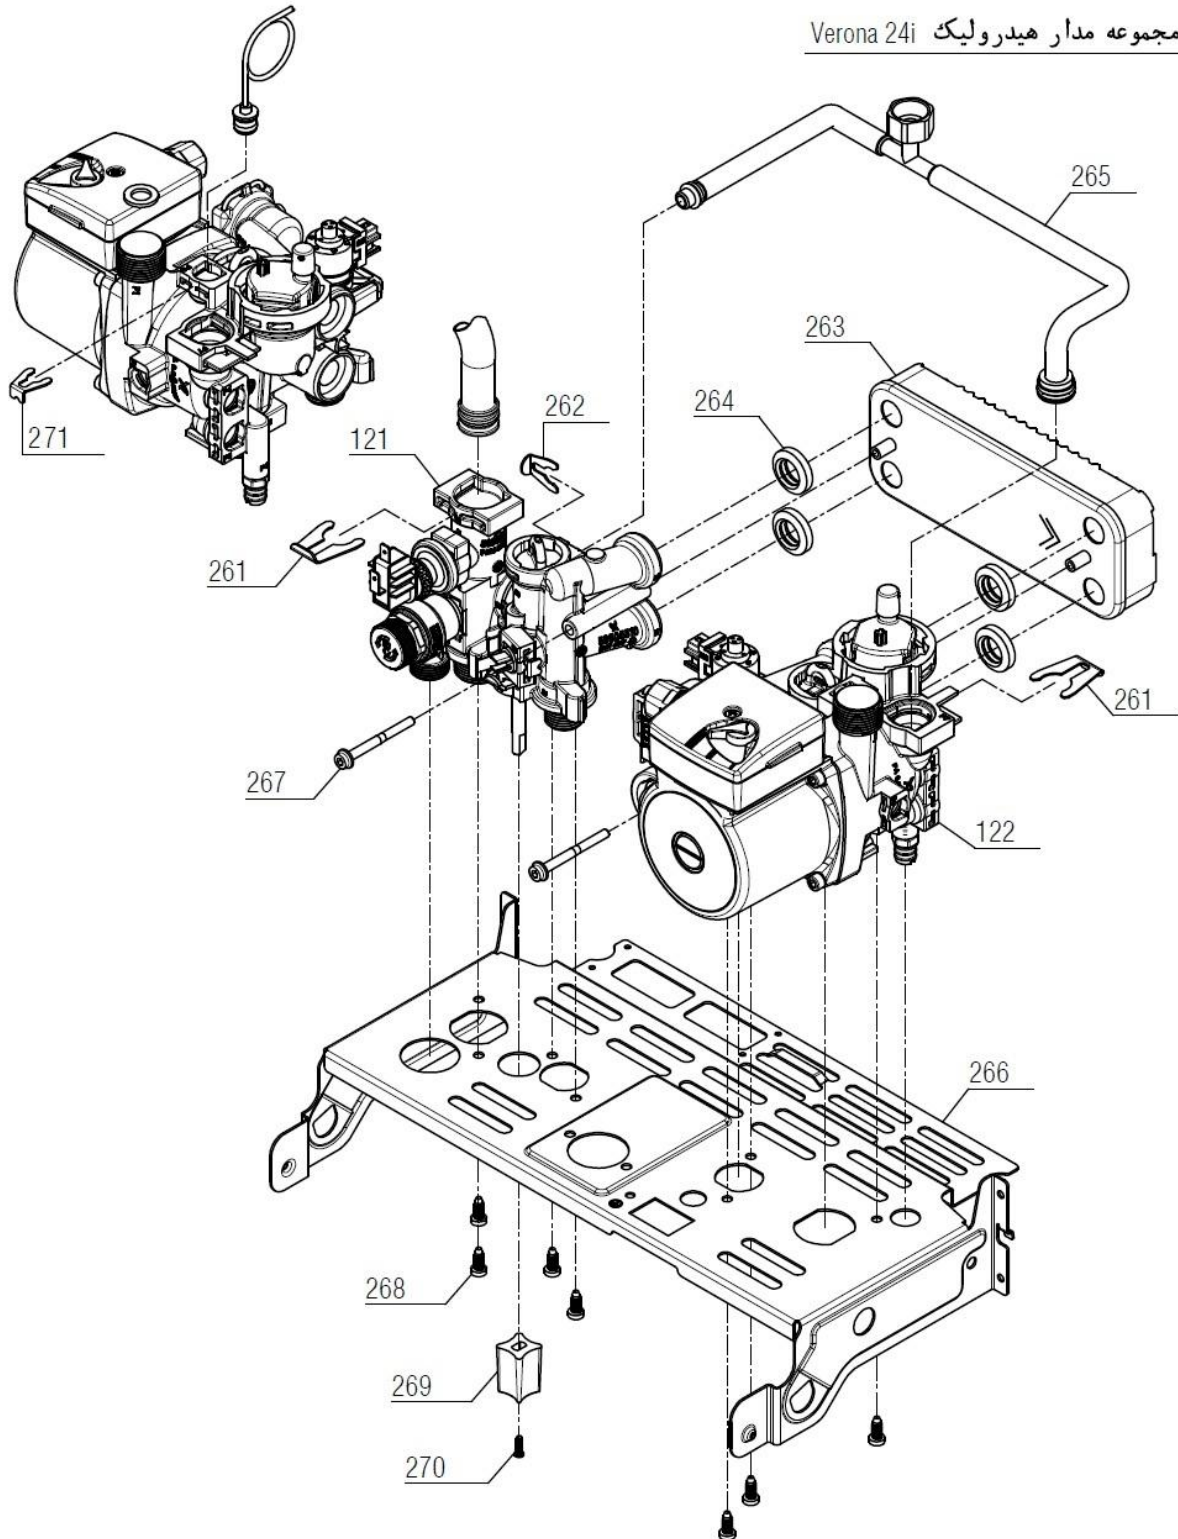

VERONA 24i

شماره	نام	مجموعه شاسی و منبع انبساط verona24i	کد قدیم	کد جدید	کد خرید	تعداد
1	فریم چپ KI24		55361110	20001146	20001146	1
2	فریم راست KI24		55361100	20001144	20001144	1
5	براکت نگهدارنده فوقانی KI24		55561100	20001261	20001261	1
7	براکت نگهدارنده تحتانی KI24		55561110	20001262	20001262	1
12	منبع انبساط KI24		70461070	20001675	20004197	1
15	پیچ سرواشری St3.9x9.5		10061090	15000069	20006380	8
150	مهبره قفل کن 1/2 KI24		16061075	20000053	20003580	1
152	پیچ چهارسو ST4.2x9.5 زرد 48		10069530	15000097	20003557	2

VERONA 24i

مجموعه مدار هیدرولیک Verona 24i

Material No. 3000353	واحد تحقیق و توسعه شופاژ	
Old Material No. B00022106		
شماره بازنگری 1		
96/06/11	صفحه 9	عنوان
نقشه انفجاری شופاژ		
VERONA 24i		

شماره	نام	کد قدیم	20002901	کد جدید	کد خرید	تعداد
121	مجموعه هیدرولیک رفت Verona	70564820	-	15002054	-	1
122	مجموعه هیدرولیک برگشت PerlaPro	-	-	15002711	-	1
261	خار فنری شیر اطمینان CV424i	24018060	-	15000316	20004270	2
262	خار فنری شیلنگ منبع انبساط CV424i	24018020	-	20000106	20005451	1
263	مبدل صفحه ای Optima24KI	70264040	-	15001558	20004258	1
264	واشر مبدل صفحه ای Verona 24i	18364070	-	15001995	20005807	4
265	لوله بایپس و منبع انبساط Verona	32164210	-	15002243	20005808	1
266	صفحه نگهدارنده قطعات Verona 24i	55364120	-	20002927	20002927	1
267	پیچ M5X5 مبدل صفحه ای Verona	10064120	-	15001792	20006385	2
268	پیچ ST 4.8*13	10164010	-	15000124	20004522	7
269	دسته شیر پرکن KI24	60061090	-	15001285	20004314	1
270	پیچ چهارسو M3*8 BN324i	10018260	-	15000052	20003539	1
271	خار فنری قطر 9 مانومتر Verona	24164180	-	15002261	20005846	1