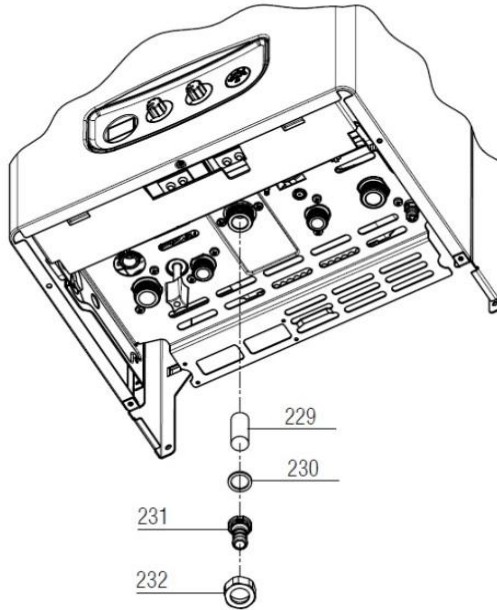

واحد تحقیق و توسعه شوفاژ

عنوان

نقشه انفجاری شوفاژ

VERONA 24i

مجموعه کیسه اتصالات

شماره	نام	کد قدیم	کد جدید	کد خرید	تعداد
224	براکت نصب محصول 24	55029030	20000921	20000921	1
225	پیچ آویز KI28	10063030	15000086	20003551	2
227	رول پلاک شوفاژ 28	16929270	15000153	-	2
229	صافی گاز KI24	70061010	15001476	20004153	1
230	واشر نوپرس BN324i 2*18*24	19018010	20000093	20003637	1
231	الیو آلومینیومی شوفاژ	-	20005096	20004018	1
232	مهره الیو گاز بلند شوفاژ و آبگرمکن	36061010	20000338	20003861	1