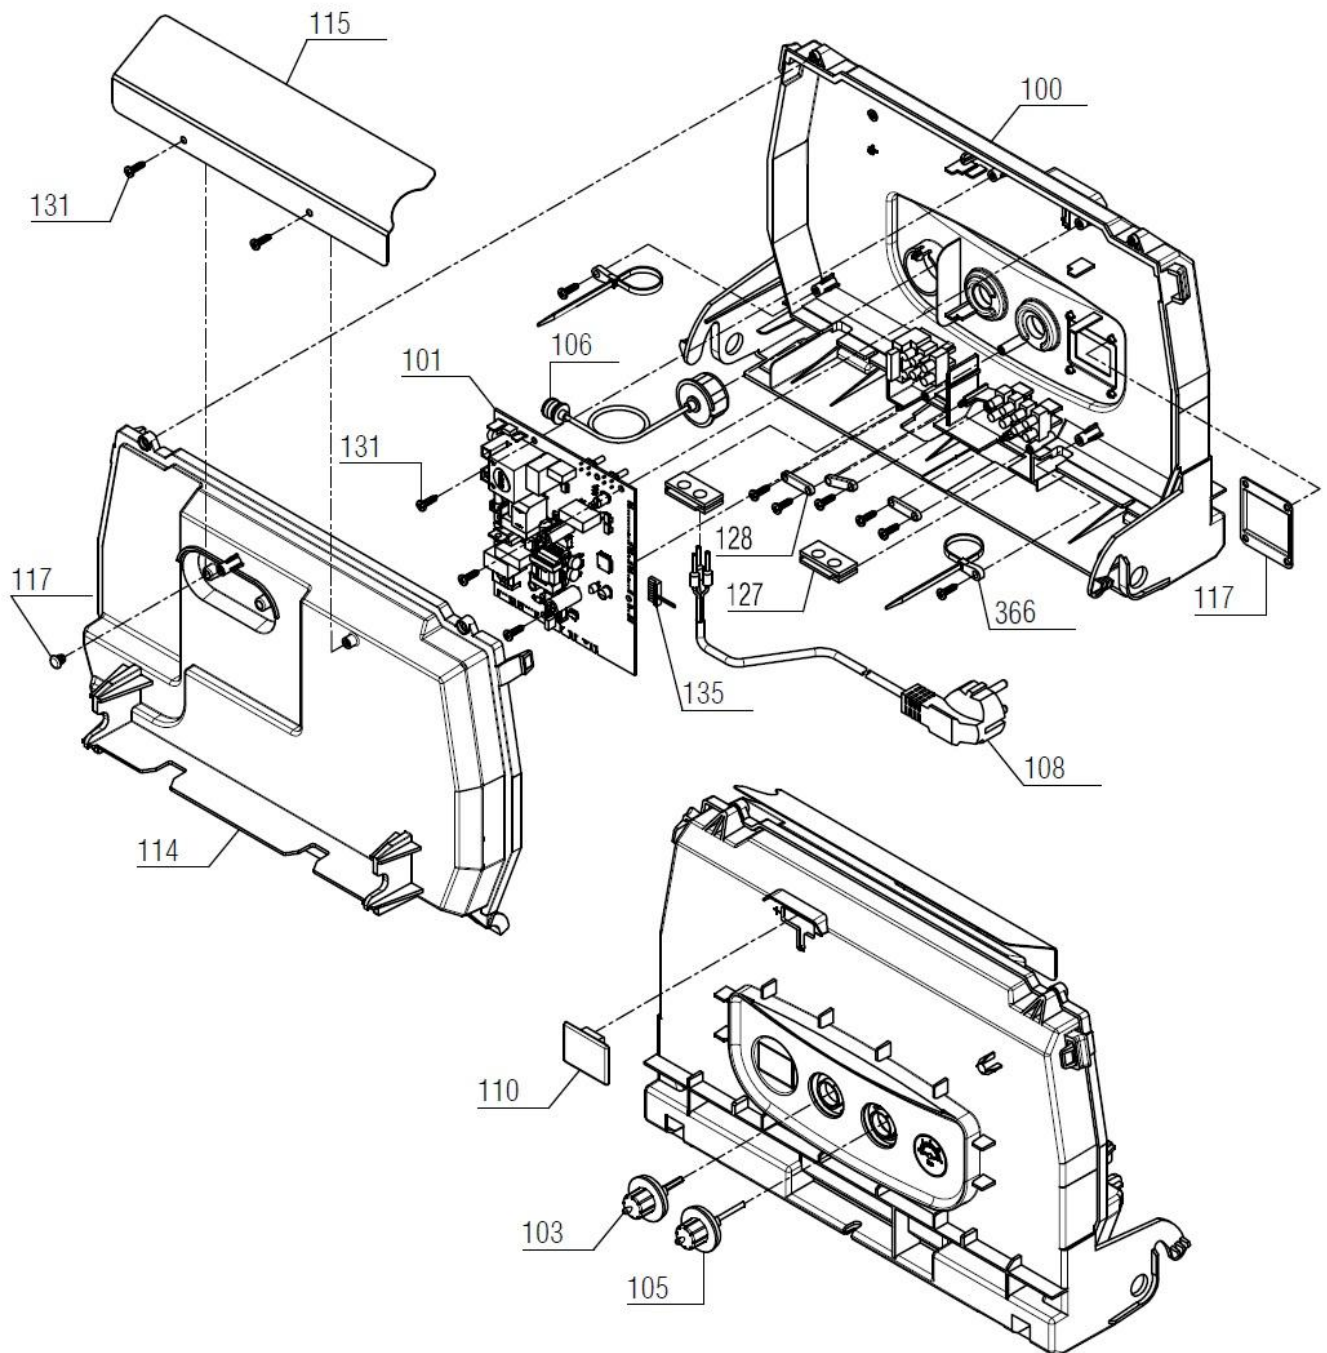

Material No. 3000353

Old Material No. B00022106

شماره بازنگری 1

96/06/11

صفحه 14

واحد تحقیق و توسعه شوفاژ

عنوان

نقشه انفجاری شوفاژ

VERONA 24i

مجموعه محفظه برد Verona 24i

Material No. 3000353	واحد تحقیق و توسعه شופاژ	
Old Material No. B00022106		
شماره بازنگری 1		
96/06/11	صفحه 15	عنوان
نقشه انفجاری شופاژ		
VERONA 24i		

مجموعه محفظه برد شوفاز VERONA 24i				
شماره	نام	کد قدیم	کد جدید	کد خرید
100	محفظه برد کنترل Verona24i	-	20005731	20005731
101	برد الکترونیکی Verona	29364040	15001799	20005599
103	دسته تنظیم دمای گرمایش Verona	60064330	15001801	20006135
105	دسته تنظیم دما آبگرم مصرفی Verona	60064320	15001800	20006136
106	مانومتر Verona	28364040	15001795	20005596
108	مجموعه کابل برق با دوشاخه پرسی ارت دار	-	20007173	-
110	درپوش لاستیکی محفظه برد Verona	60064640	15001803	20006386
114	درب محفظه برد Perla	60064290	15001359	15001359
115	سیر حرارتی محفظه برد Perla	55064010	20001021	20001021
117	طلق محافظ دیجیتالی Perla	60064420	15001365	20005488
127	مهاردکننده کابل KI24	60061825	15001308	20003546
128	نگهدارنده کابل ROMA 24KI	60064185	15001350	20006383
131	پیچ چهارسو KI ST 3.5*1224	10061865	15000079	-
132	درپوش سیلیکونی سفید محفظه برد Perla	60064580	15001374	20006384
135	کانکتوربه همراه جامپر Verona24RSi	29063020	15001997	20005600
136	فیوز شیشه ای سریع A 3.15	-	15002269	20007853
366	بست کمربندی پین دار KIS24	60062240	15001329	20006391

مجموعه سیم های شوفاز VERONA24RSi				
شماره	نام	کد قدیم	کد جدید	کد خرید
137	مجموعه سیم ولتاژ بالا Verona	29164380	15001797	20005598
138	مجموعه سیم ولتاژ پایین Verona I $	29164370	15001796	20005597