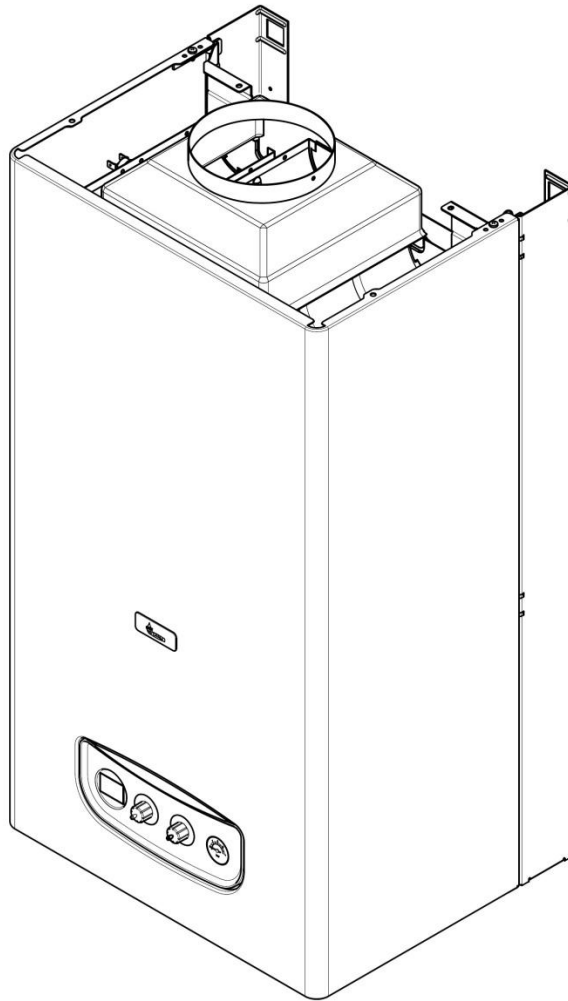

شماره بازنگری 1

96/06/11

صفحه 2

واحد تحقیق و توسعه شوفاژ

عنوان

نقشه انفجاری شوفاژ

VERONA 24i

Material No. 30000353