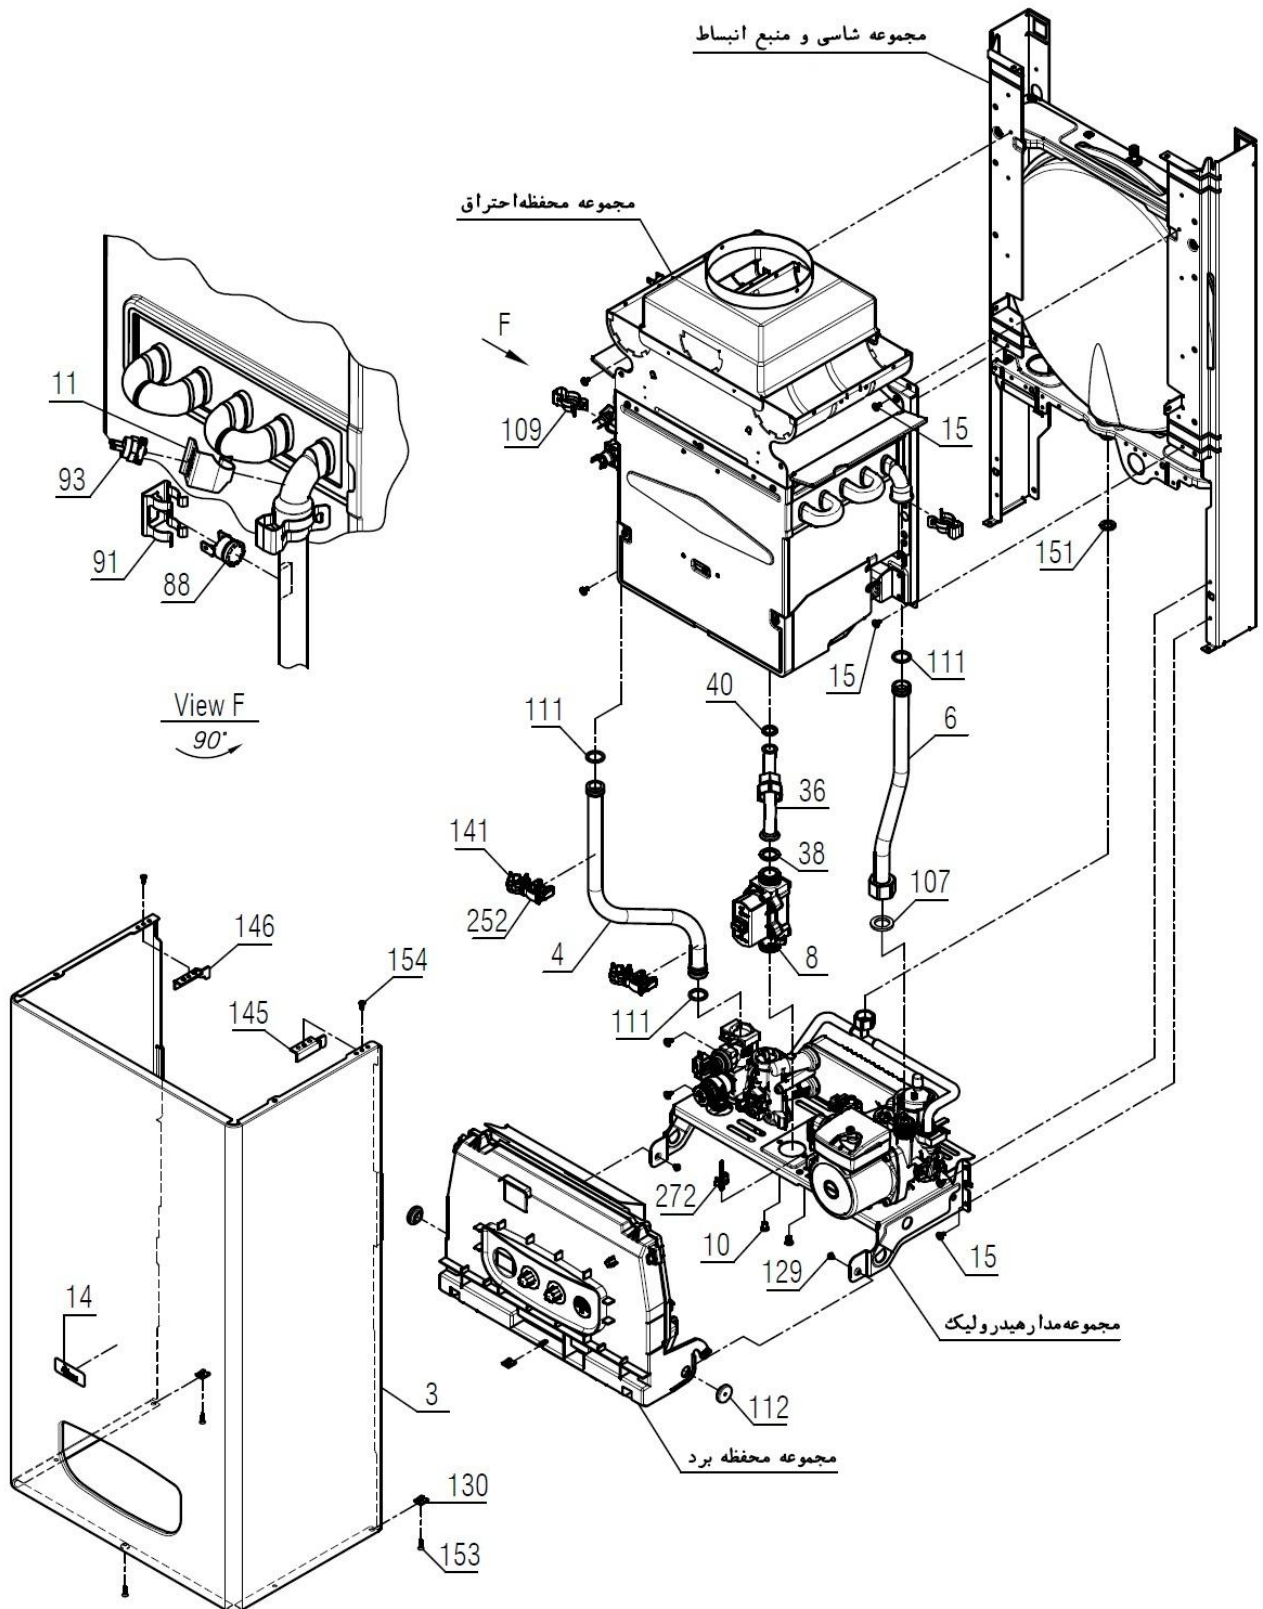

Material No. 30000353

Old Material No. B00022106

شماره بازنگری 1

96/06/11

صفحه 3

واحد تحقیق و توسعه شوفاژ

عنوان

نقشه انفجاری شوفاژ

VERONA 24i

Material No. 3000353	واحد تحقیق و توسعه شوفاز	
Old Material No. B00022106		
شماره بازنگری 1		
96/06/11	صفحه 4	عنوان
نقشه انفجاری شوفاز		
VERONA 24i		

شماره	نام	کد قدیم	کد جدید	کد خرید	تعداد
3	رویه Verona 24i	55364110	20003325	20003325	1
4	لوله رفت گرمایش $ Verona 24 I	32164240	15002055	15002055	1
6	لوله برگشت گرمایش $ Verona 24I	32164230	15002056	15002056	1
8	شیرگاز P&B	70264170	15001791	20005594	1
10	پیچ Verona M5X8 ISO7045	10064130	15001790	-	2
11	خار فنری سنسور دمای گرمایش Verona24i	24064200	15002034	20006389	1
14	برچسب کریستالی لوگو بوتان	60061975	15001321	20006172	1
15	پیچ سرواشری KI24 ST3.9*9.5	10061090	15000069	20006380	8
36	لوله شیر گاز به مشعل $RSiPerla	32163100	15000870	20004510	1
38	واشر گازبند KI 24*16.5*224	19061305	20000100	20004520	1
40	واشر آب بند نوپرس KI24 2*12.3*18.4	19061645	20000101	20003642	1
88	ترموستات ایمنی میدل Perla	28464100	15000439	20005531	1
91	خار فنری کلید حرارتی Perla	24164080	15000348	20005360	1
93	سنسور دمای کلمپی Perla	29064100	15000544	20006213	1
107	واشر آببند لاستیکی Optima24KI 2*17*24	18364010	15000208	20003624	1
109	خار فنری میدل اصلی Perla	24164050	15000345	20005485	2
111	اورینگ Perla 24i 2.62*17.86	22064100	15000287	20005529	3
112	درپوش لولا ROMA 24KI	60064255	15001357	20004508	2
129	میخ پرچ KI24 12*3.2	24561855	15000366	20003716	2
130	خار فنری تخت رویه KI24	24161815	15000339	20003706	3
141	بست سیم Perla 24i $05452.65.11	60064480	15001371	20006387	2
145	براکت آویز راست رویه KI24	55061010	20001000	20004032	1
146	براکت آویز چپ رویه KI24	55061020	20001002	20004033	1
151	واشر آب بند لاستیکی KI 18.5x11*224	18361630	15000203	20003622	1
153	پیچ سرخزینه x13 24KI3.9	10061130	15000073	20003543	3
154	پیچ چهارسو نوکتخت زرد B4115 48 - 9.5*4.2	10055010	15000058	20003541	2
252	بست سیم قطر 16 Perla 24i	60064500	15001373	20006388	2
272	اتصال زمین پرچی KI24	48061915	15000993	-	1
-	مجموعه شاسی و منبع انبساط VERONA24i	70564420	20002899	-	1
-	مجموعه محفظه احتراق Verona 24i	70564430	20002900	20002530	1
-	مجموعه مدار هیدرولیک VERONA24i	70564440	20002901	-	1
-	مجموعه محفظه برد Verona 24i	70564450	20002902	20005731	1