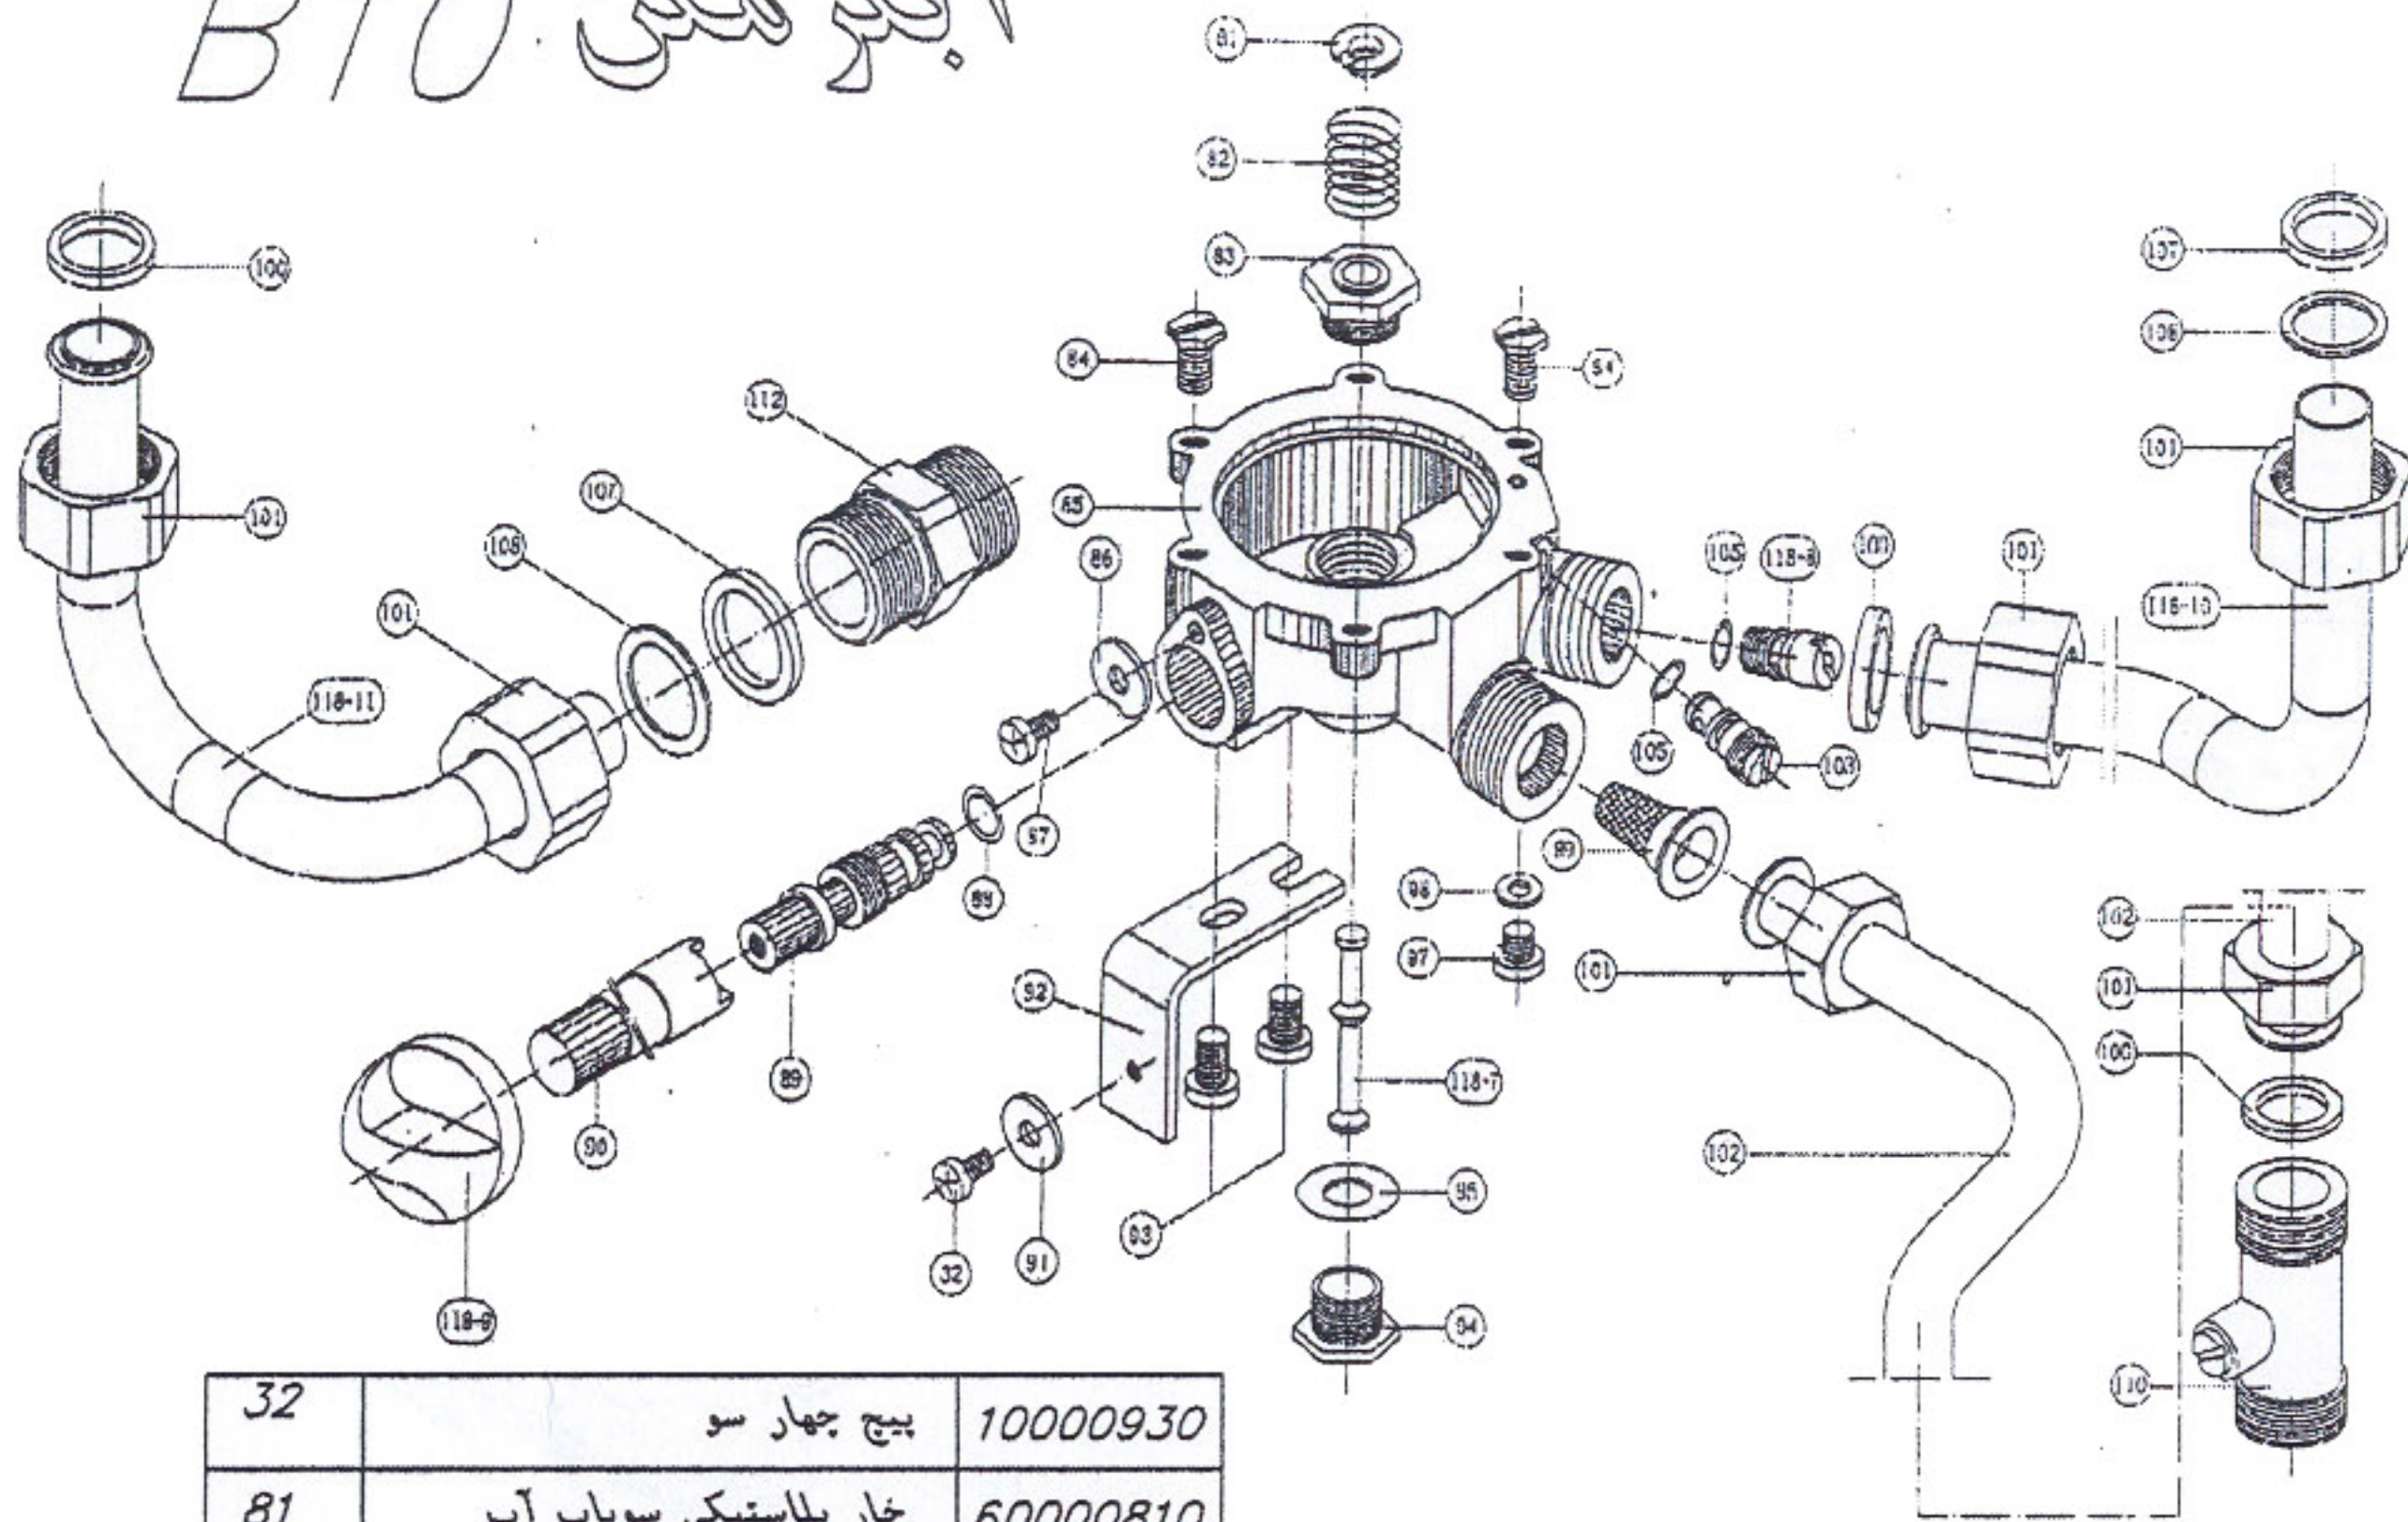

آبگرمکن B10

6	ترموکوپل	28100060
21	واشر خاردار	18000210
22	پیچ $M4 \times 12$	10000220
27	مجموعه لوله پیلوت	70270120
28	واشر آزبستی	18200280
118-4	یونیت مشعل	70208070
56	نازل گاز مایع یا شهری	47208160
57	مجموعه پیلوت	70200570
118-3	مجموعه چند راهه	50008020
59	مجرای بازدید گاز چند راهه	47100590
60	پیچ مجرای بازدید	47100333
61	اورینگ	22000610
62	فنر سوپاپ اصلی	43000620
63	صفحه فنر سوپاپ اصلی	55000631
64	سوپاپ اصلی گاز	47100640
65	واشر لاستیکی سوپاپ اصلی	18300650
68	پایه پیلوت	50000680
69	بست پایه پیلوت	50000690
71	پیچ $M4 \times 10$	10000320
72	نازل پیلوت	47200720
75	مجموعه فندک	29106370
159	صفحه محافظ کلاهک شیر گاز	55001800
396	صافی پیلوت	48924220
118-1	رابط چند راهه	50070210
118-2	واشر گاز بندی رابط چند راهه	18570160
118-5	نگهدارنده پیلوت	50070200

آبگرمکن B10

32	بیج چهار سو	10000930
81	خار پلاستیکی سوپاپ آب	60000810
82	فتر سوپاپ آب	43000820
83	مقر سوپاپ آب	47100830
84	بیج شش گوش شیار دار M5x12	10300840
85	بدنه رگولاتور آب	47008170
86	ضامن شیر تنظیم گاز	47103860
87	بیج چهار سو M4x8	10000870
88	اورینگ	22003880
89	شیر تنظیم دما	60000890
90	رابط شیر تنظیم دما	60004900
91	واشر لاستیکی	60000910
92	بایه اتصال روبه	55008040

93	بیج چهار سو M5x8	10000930
94	دریوش رگولاتور آب	36000940
95	واشر آزبستی	18200950
118-7	ساقه سوپاپ آب	47100960
97	بیج چهار سو تخلیه آب	10000970
98	واشر آزبستی	18200980
99	مجموعه صافی آب	70000990
100	واشر آزبستی	18201000
101	مهره برنجی ۱/۲	36001010
102	لوله ورودی آب	32101020
103	شیر احتراق آهسته	40101030
105	اورینگ 4.6x1.8	22001050
118-8	شیپوره	47108320
107	واشر لاستیکی	18301070
108	واشر استنلس استیل	18401080
118-10	لوله ورودی مبدل	32108060
110	مجموعه شیر آب سرد ورودی	18401080
118-1	لوله آب گرم خروجی	32108050
112	مغزی ۱/۲	35001120
118-9	دسته شیر تنظیم دما	60006070