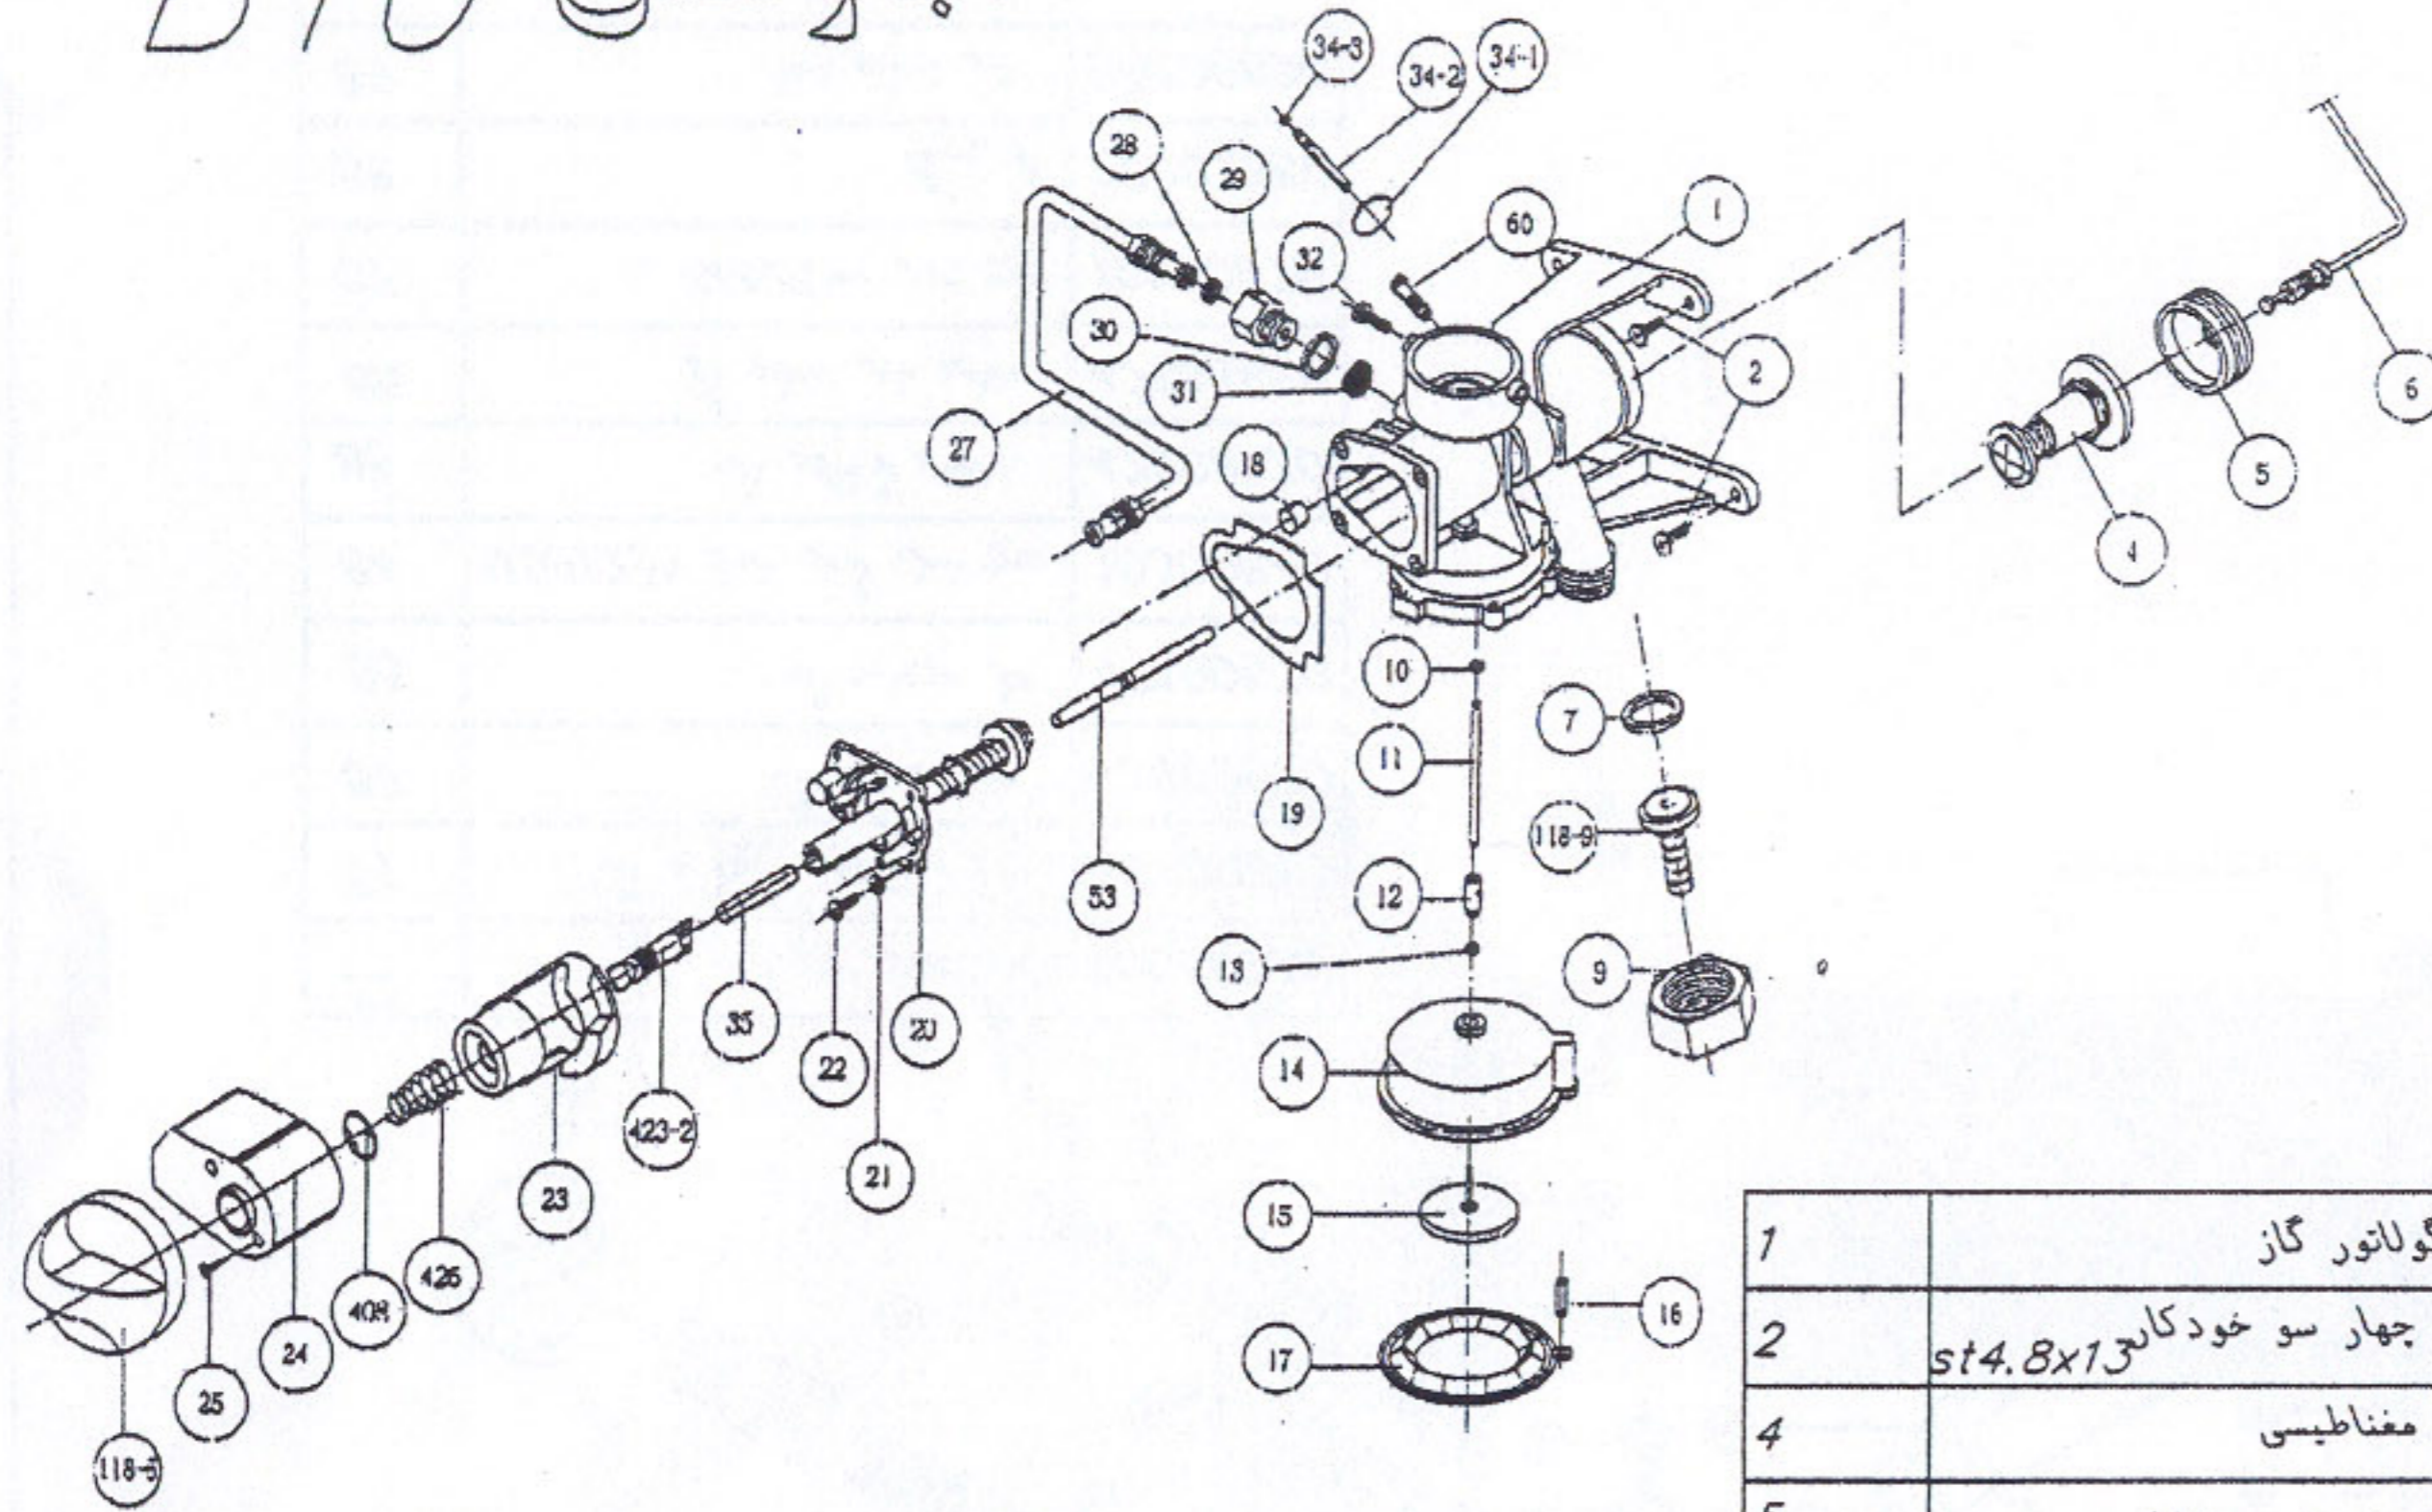

آبگرم کن B10

1	رگولاتور گاز	50006170
2	بیچ چهار سو خود کالنج $st4.8 \times 13$	10101890
4	شیر مغناطیسی	28200040
5	درپوش شیر مغناطیسی	52000050
6	ترموکوپل	28100060
7	واشر	18200070
118-9	سرشلنگی-الیو	50000080
9	مهره برنجی $3/4$	36000090
10	اورینگ	22000410
11	میله سوپاپ اصلی	45000110
12	بوش برنجی سوپاپ	47100120
13	اورینگ	22000130
14	قاب دیافراگم	60000140
15	مجموعه دیسک دیافراگم	70100150

16	لوله دیافراگم	47100160
17	دیافراگم	65000170
18	نازل بلاستیکی	60000180
19	واشر جوب پنبه ای شیر گاز	18500190
20	مجموعه شیر گاز	52006320
21	واشر خار دار	18000210
22	بیچ چهار سو $M4 \times 12$	10000220
23	اهرم تنظیم گاز	60006050
24	کلاهک شیر گاز	60004240
25	بیچ چهار سو $M3 \times 7$	10000250
27	مجموعه لوله بیلوت	70270120
28	واشر آزبستی	18200280
29	مهره اتصال بیلوت	36000290
30	واشر آزبستی	18200300
31	صافی گاز	70000310
32	بیچ چهار سو $M4 \times 10$	10000320
34-1	دیسک شیر پروانه ای	60000341
34-2	اهرم شیر پروانه ای	47100342
34-3	اورینگ	22000540
35	میله بادامک برنجی	45103350
53	میله سوپاپ گاز	45100530
60	بیچ باز دید گاز	47100333
118-6	دسته تنظیم گاز	60006060
408	E درینگ	24604080
423-2	بادامک	60004232
426	فتر بادامک	43004260