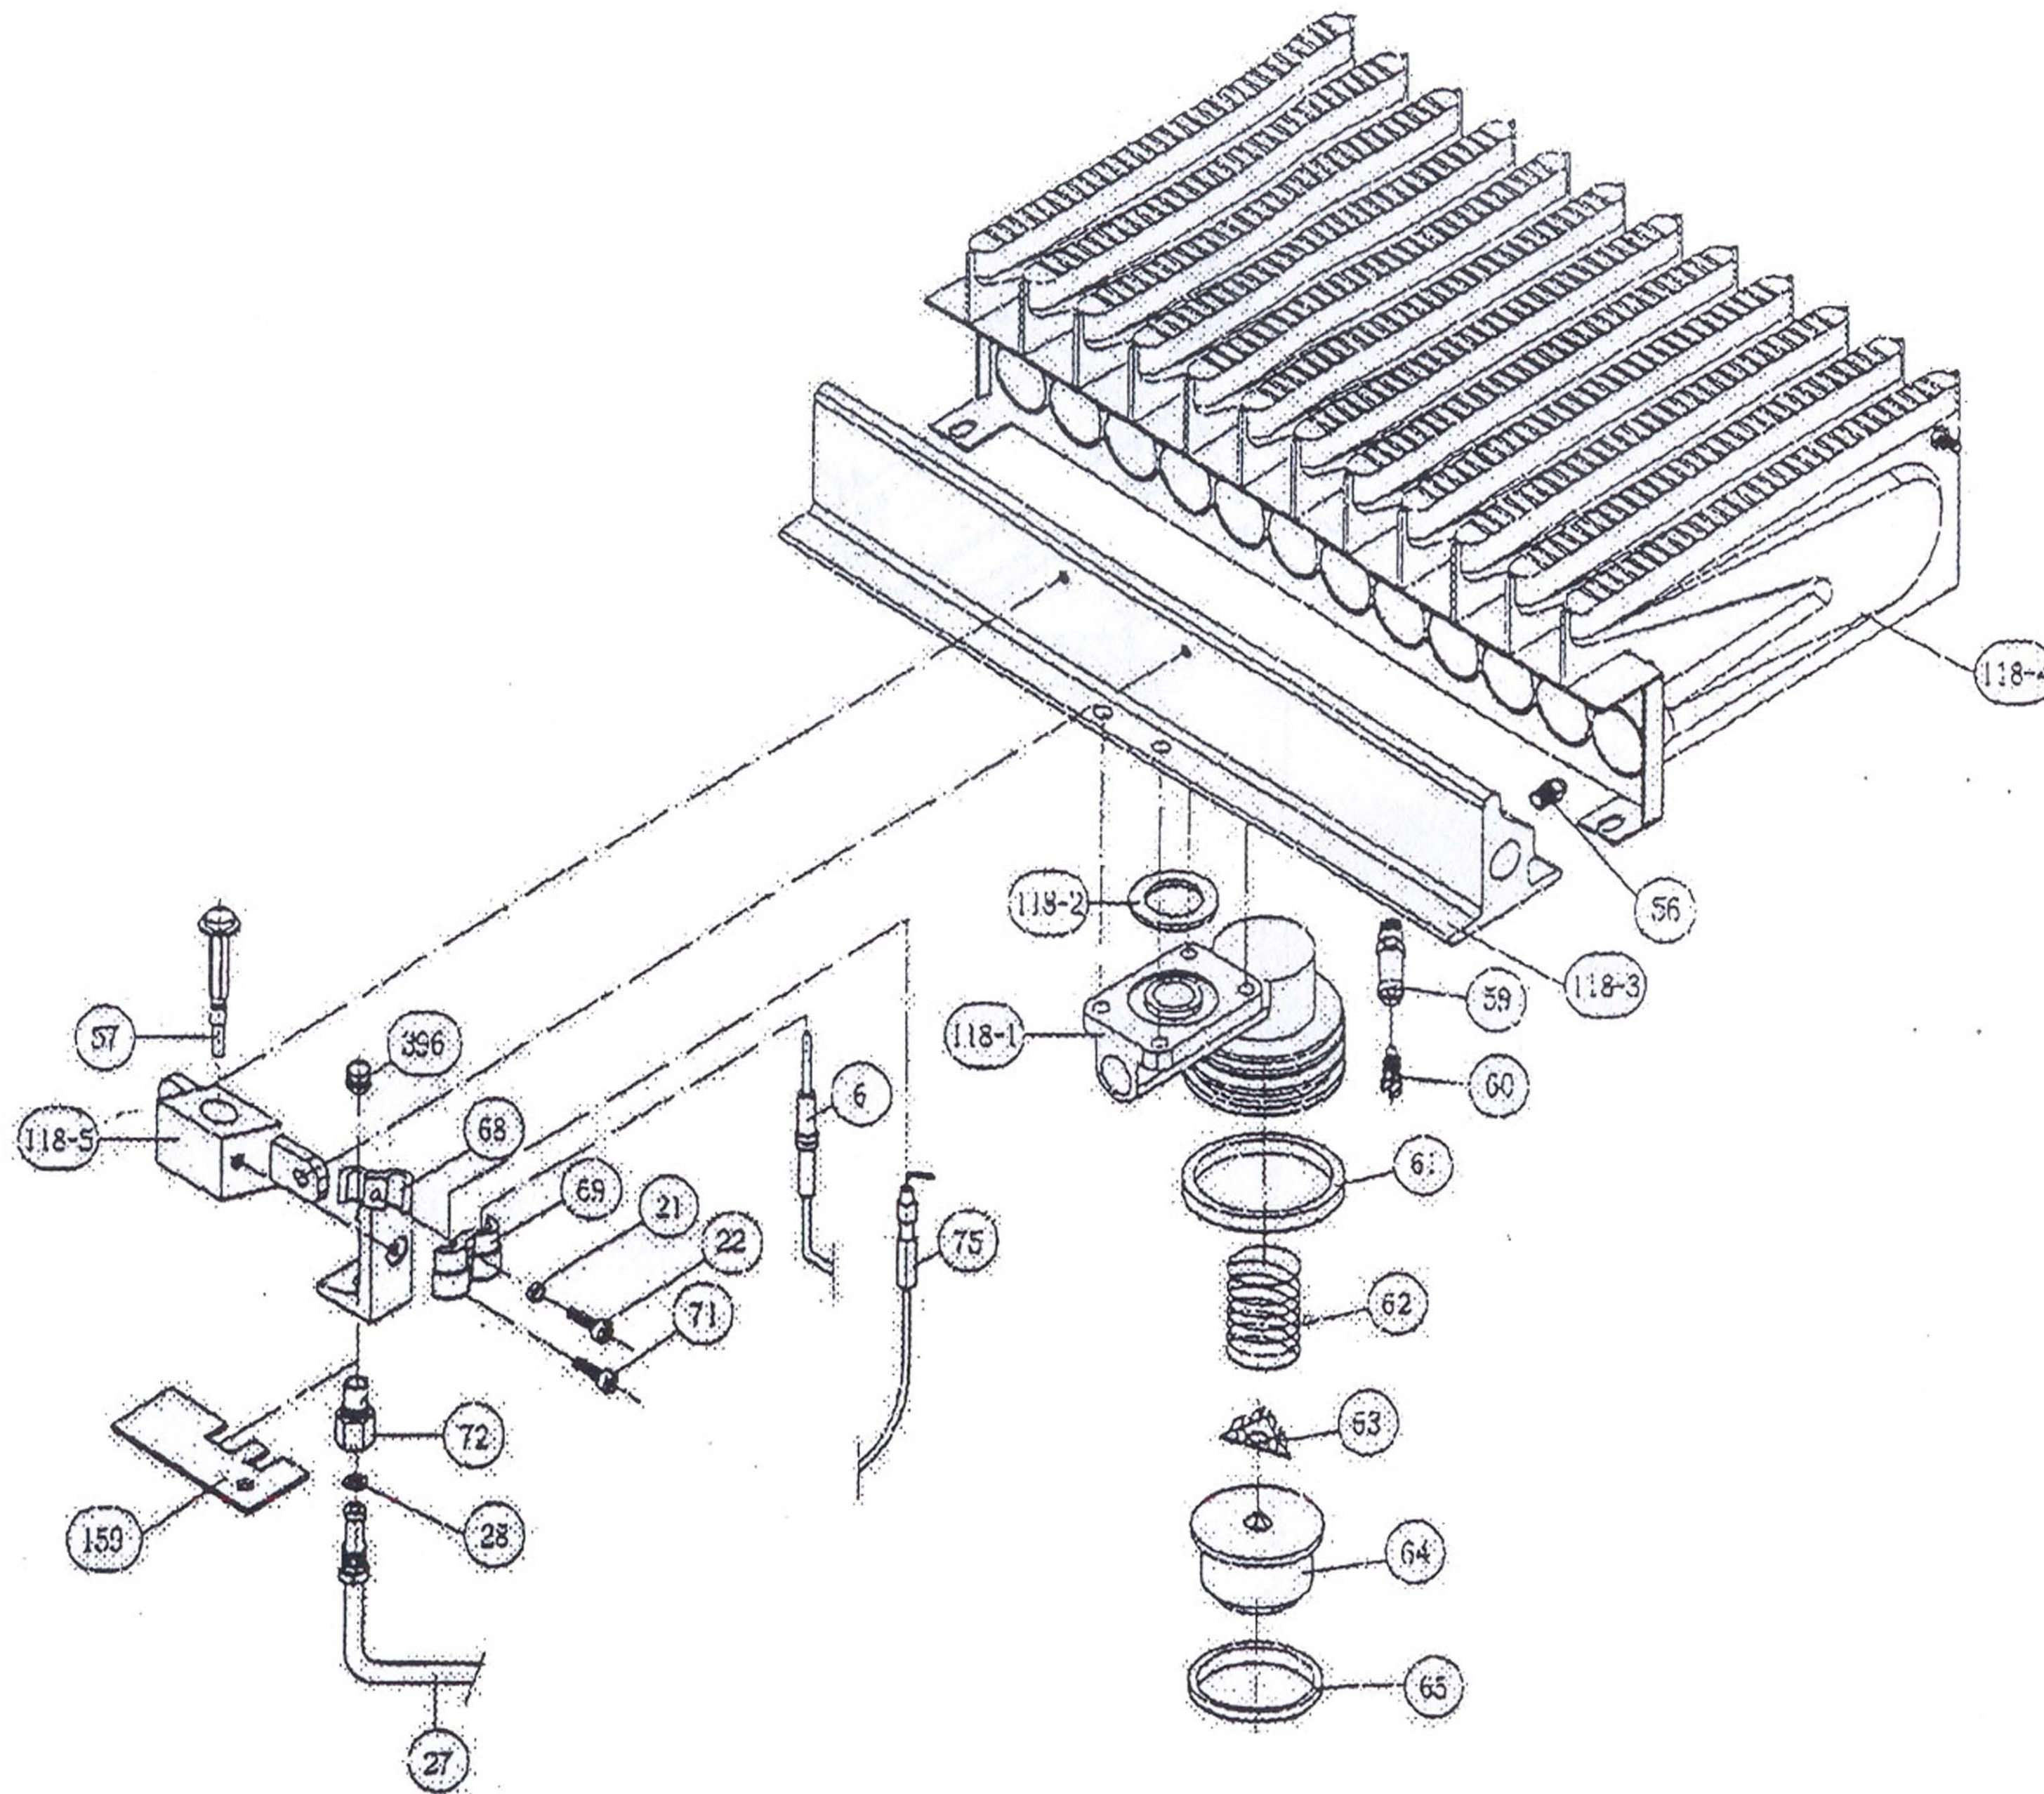

آبگرمکن B10

6	ترموکوپل	28100060
21	واشر خاردار	18000210
22	پیچ $M4 \times 12$	10000220
27	مجموعه لوله پیلوت	70270120
28	واشر آزبستی	18200280
118-4	یونیت مشعل	70208070
56	نازل گاز مایع یا شهری	47208160
57	مجموعه پیلوت	70200570
118-3	مجموعه چند راهه	50008020
59	مجرای بازدید گاز چند راهه	47100590
60	پیچ مجرای بازدید	47100333
61	اورینگ	22000610
62	فنر سوپاپ اصلی	43000620
63	صفحه فنر سوپاپ اصلی	55000631
64	سوپاپ اصلی گاز	47100640
65	واشر لاستیکی سوپاپ اصلی	18300650
68	پایه پیلوت	50000680
69	بست پایه پیلوت	50000690
71	پیچ $M4 \times 10$	10000320
72	نازل پیلوت	47200720
75	مجموعه فندک	29106370
159	صفحه محافظ کلاهک شیر گاز	55001800
396	صافی پیلوت	48924220
118-1	رابط چند راهه	50070210
118-2	واشر گاز بندی رابط چند راهه	18570160
118-5	نگهدارنده پیلوت	50070200

آبگرمکن B10

32	بیج چهار سو	10000930
81	خار پلاستیکی سوپاپ آب	60000810
82	فتر سوپاپ آب	43000820
83	مقر سوپاپ آب	47100830
84	بیج شش گوش شیار دار M5x12	10300840
85	بدنه رگولاتور آب	47008170
86	ضامن شیر تنظیم گاز	47103860
87	بیج چهار سو M4x8	10000870
88	اورینگ	22003880
89	شیر تنظیم دما	60000890
90	رابط شیر تنظیم دما	60004900
91	واشر لاستیکی	60000910
92	بایه اتصال روبه	55008040

93	بیج چهار سو M5x8	10000930
94	دریوش رگولاتور آب	36000940
95	واشر آزبستی	18200950
118-7	ساقه سوپاپ آب	47100960
97	بیج چهار سو تخلیه آب	10000970
98	واشر آزبستی	18200980
99	مجموعه صافی آب	70000990
100	واشر آزبستی	18201000
101	مهره برنجی ۱/۲	36001010
102	لوله ورودی آب	32101020
103	شیر احتراق آهسته	40101030
105	اورینگ 4.6x1.8	22001050
118-8	شیپوره	47108320
107	واشر لاستیکی	18301070
108	واشر استنلس استیل	18401080
118-10	لوله ورودی مبدل	32108060
110	مجموعه شیر آب سرد ورودی	18401080
118-1	لوله آب گرم خروجی	32108050
112	مغزی ۱/۲	35001120
118-9	دسته شیر تنظیم دما	60006070