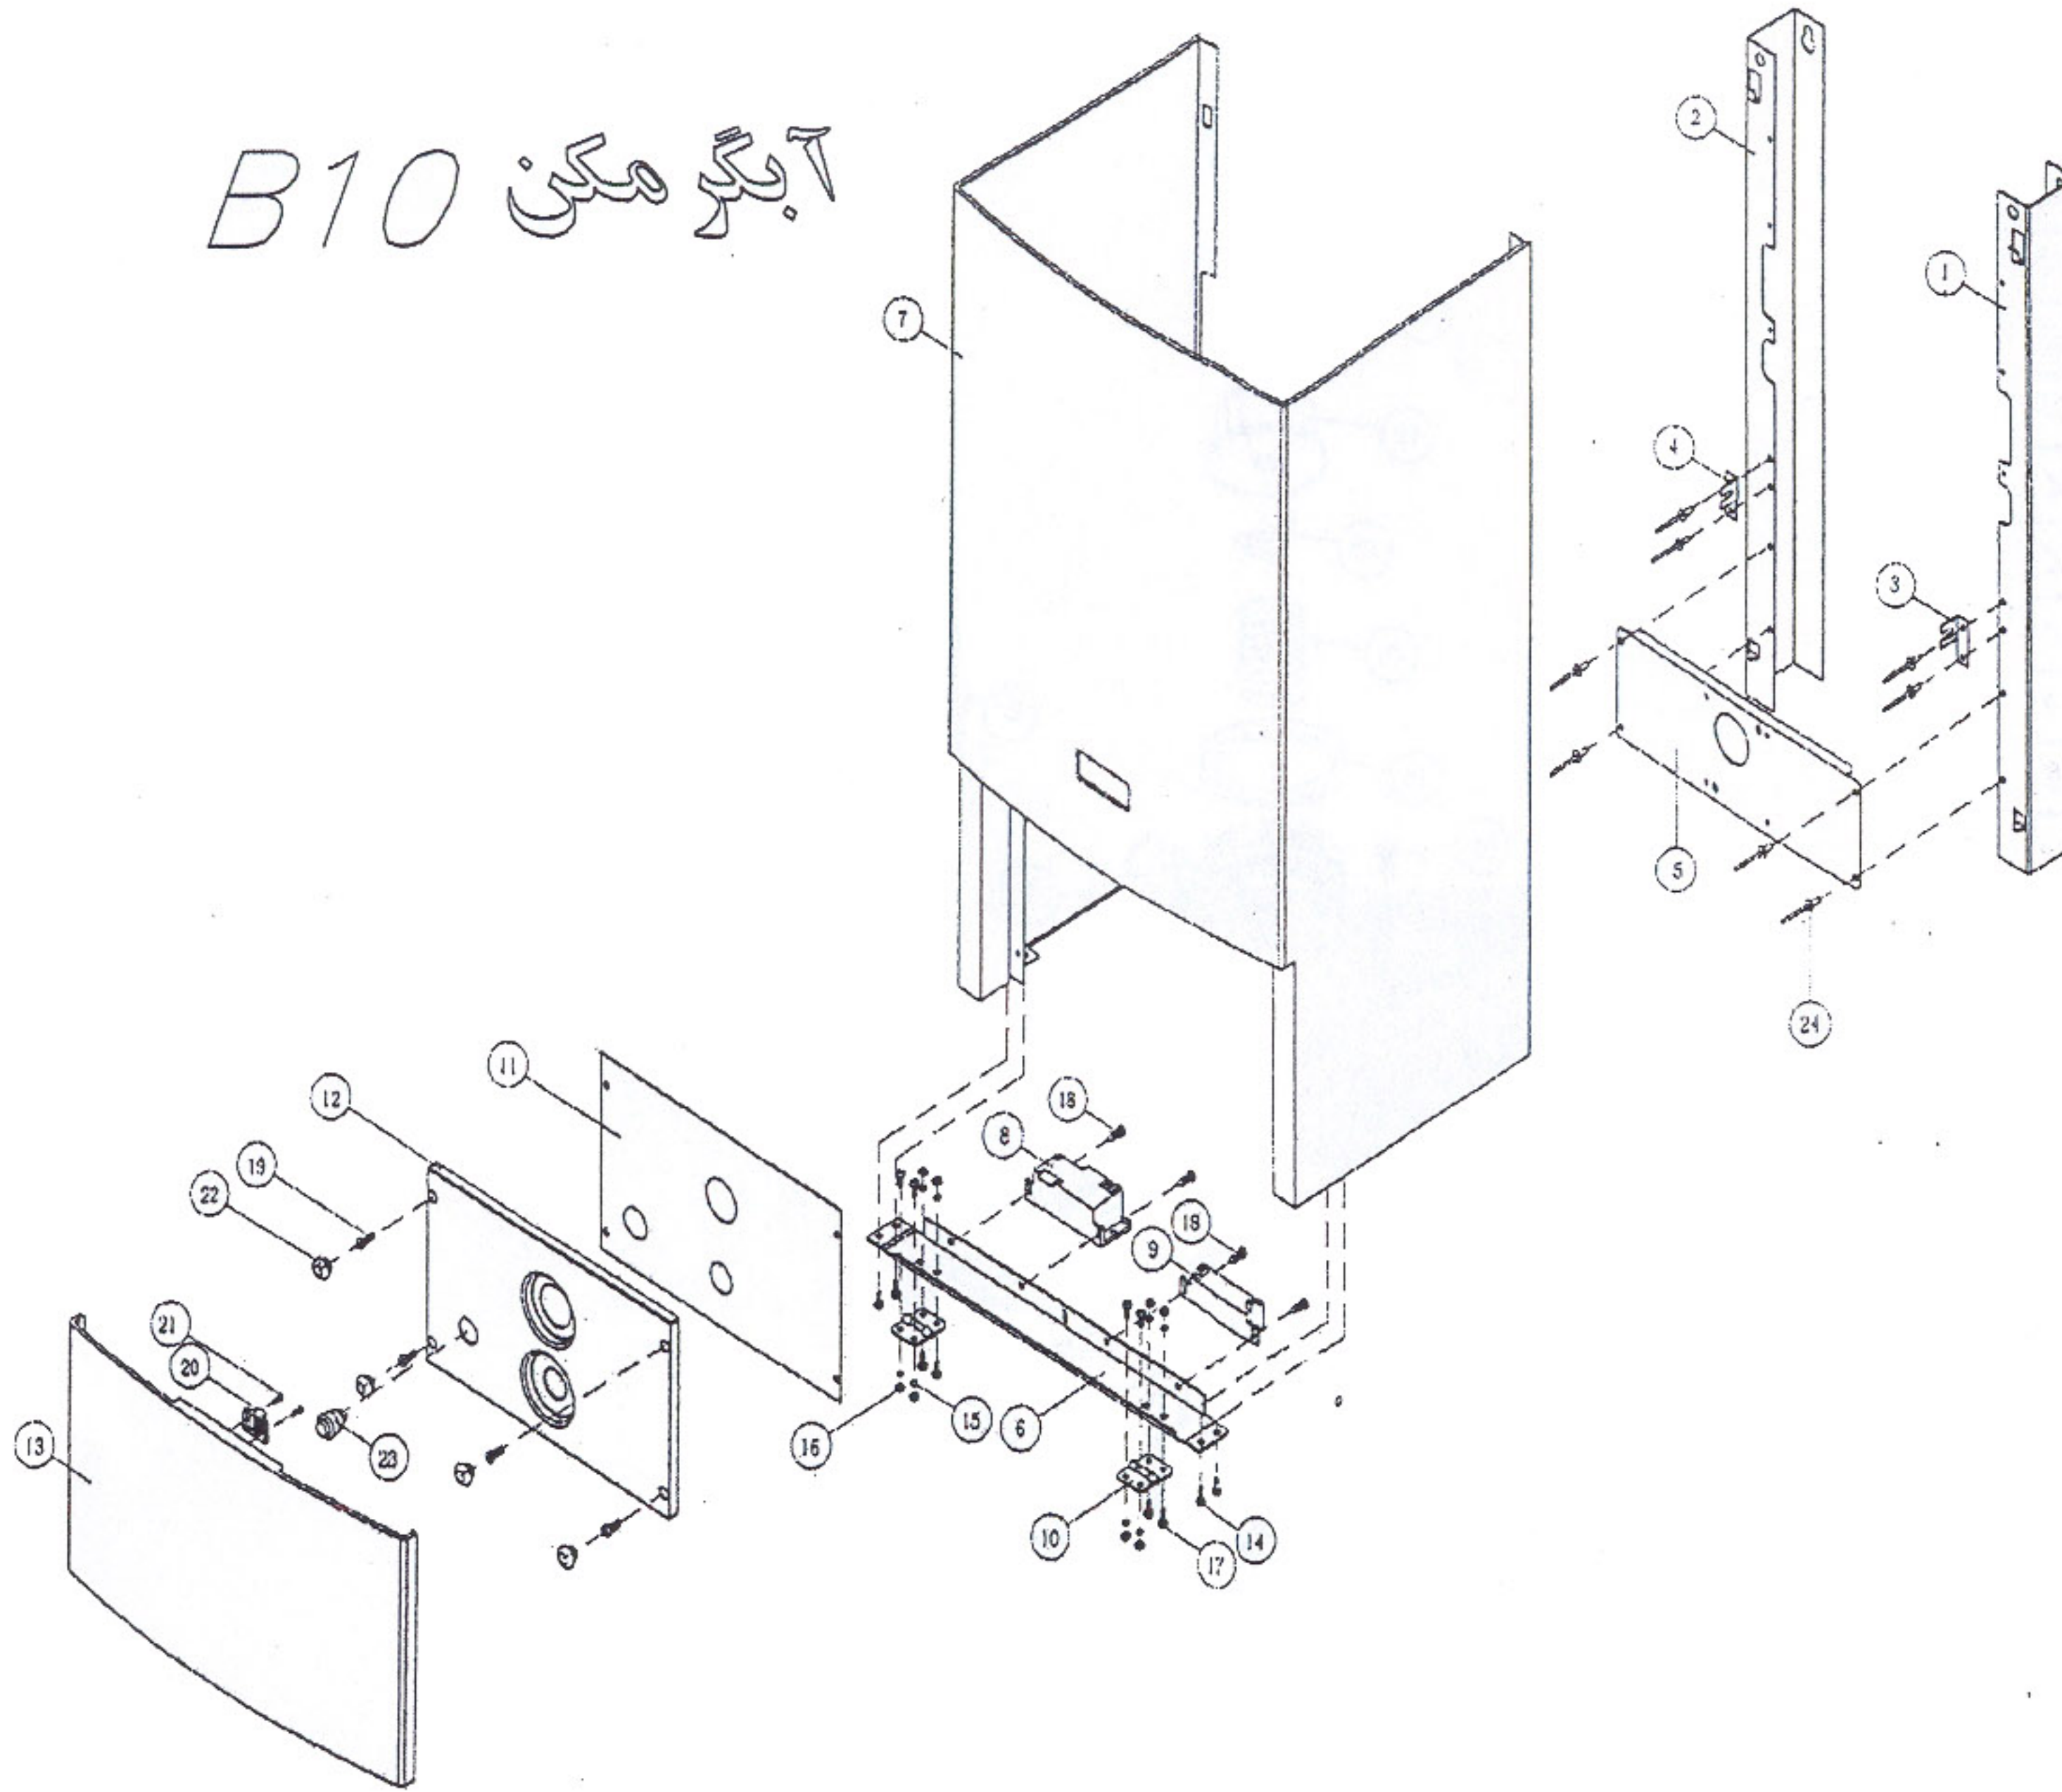

آبگرمکن B10

1	فریم اصلی راست	55008080
2	فریم اصلی چپ	55008090
3	بست مشعل راست	55008100
4	بست مشعل چپ	55008110
5	براکت نگهدارنده	55008210
6	براکت زیر رویه	55008190
7	رویه آبگرمکن	55008220
8	بدنه اصلی فنلندک الکتریکی	28006220
9	محفظه باتری	60006230
10	مجموعه لولای در	55060460
11	سپر حرارتی شبکه پلاستیکی	55008010
12	شبكة پلاستیکی	60008120
13	رویه پائینی	55008200
14	پیچ M4x12	10000220
15	واشر خار دار	18000210
16	مهره شش گوش فولادی M4	16000790
17	پیچ M4x10	10000320
18	پیچ خودکار st4.8x16	10101890
19	پیچ خودکار st4.2x9.5	10601150
20	مجموعه قفل در رویه	70206430
21	پیچ خودکار st2.9x9.5	10131420
22	درپوش پلاستیکی	60006330
23	کلید فشاری فنلندک الکتریکی	28406240
24	میخ برج 4x6	24502260