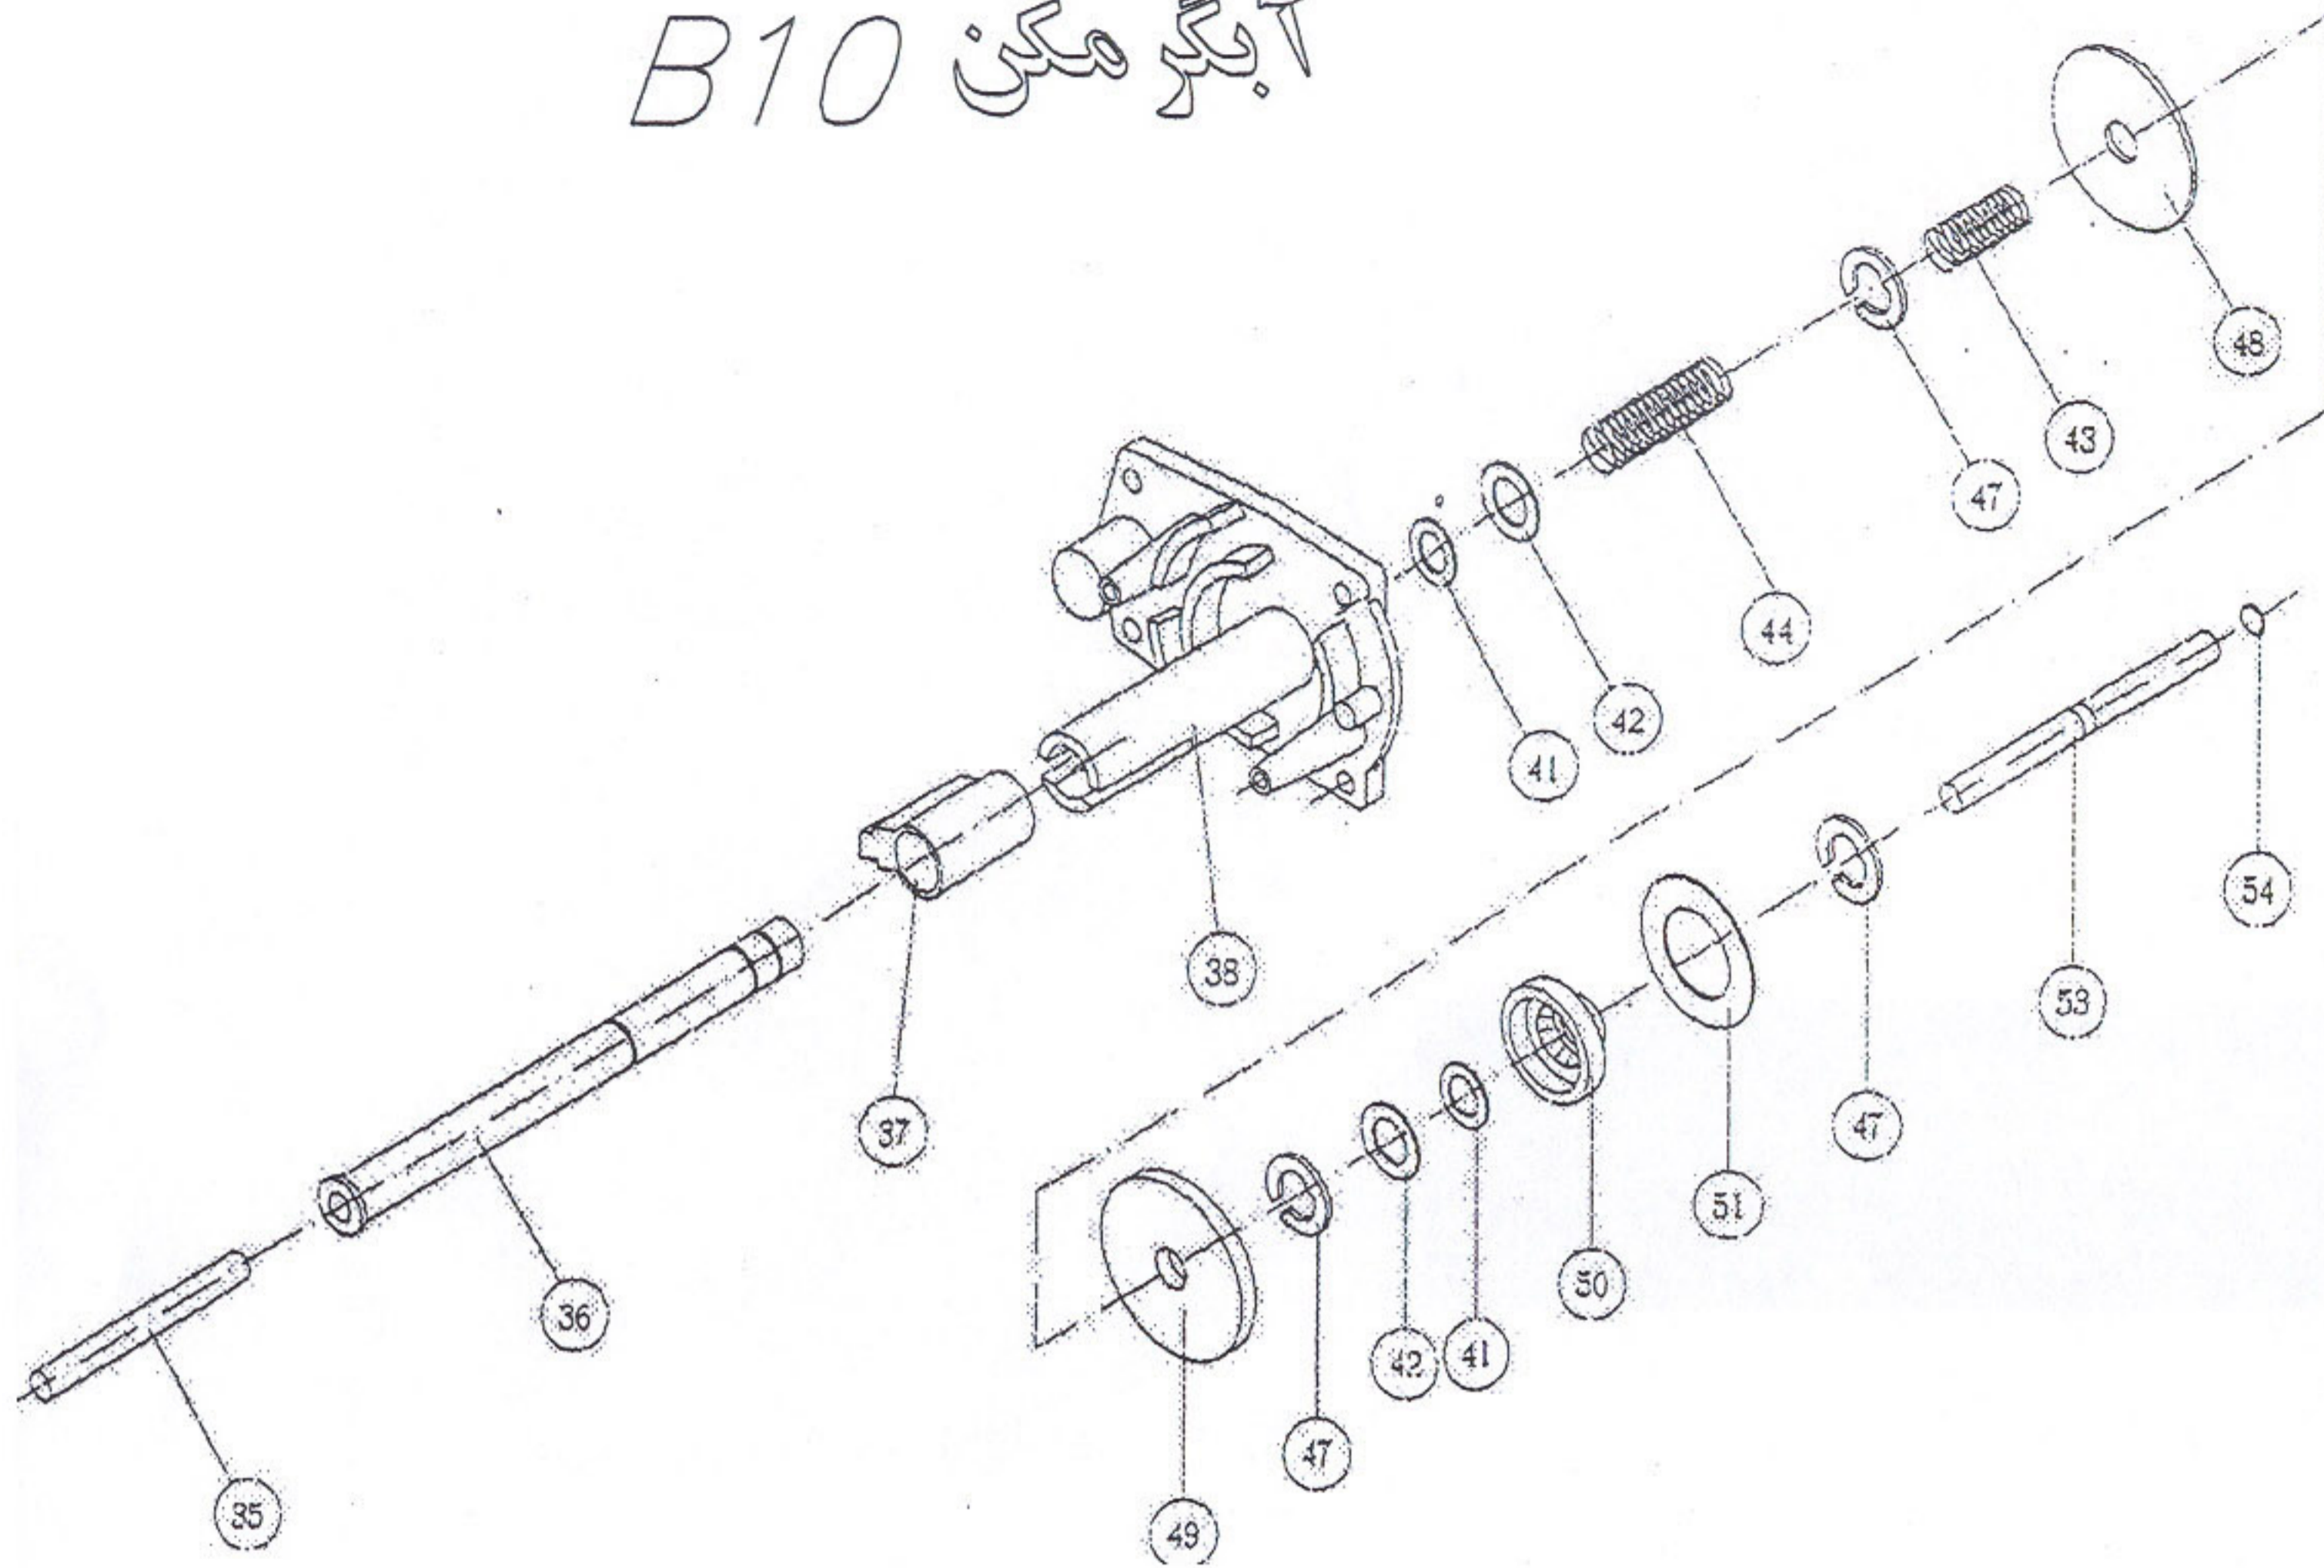

آبگرمکن B10

35	میله بادامک	45103350
36	ساقه سوپاپ شعله بلند	47100360
37	غلاف سوپاپ شعله زیاد	60000370
38	پایه مجموعه شیر گاز	52006320
41	اورینگ	22000410
42	واشر استیل	18400420
43	فتر کوچک سوپاپ گاز	43000430
44	فتر بزرگ سوپاپ گاز	43000440
47	خار فتری	24000470
48	پولک سوپاپ	18800480
49	واشر لاستیکی سوپاپ شعله زیاد	18300490
50	مقر سوپاپ گاز	47103500
51	واشر لاستیکی مقر سوپاپ	18303510
53	میله سوپاپ گاز	45100530
54	اورینگ	22000540