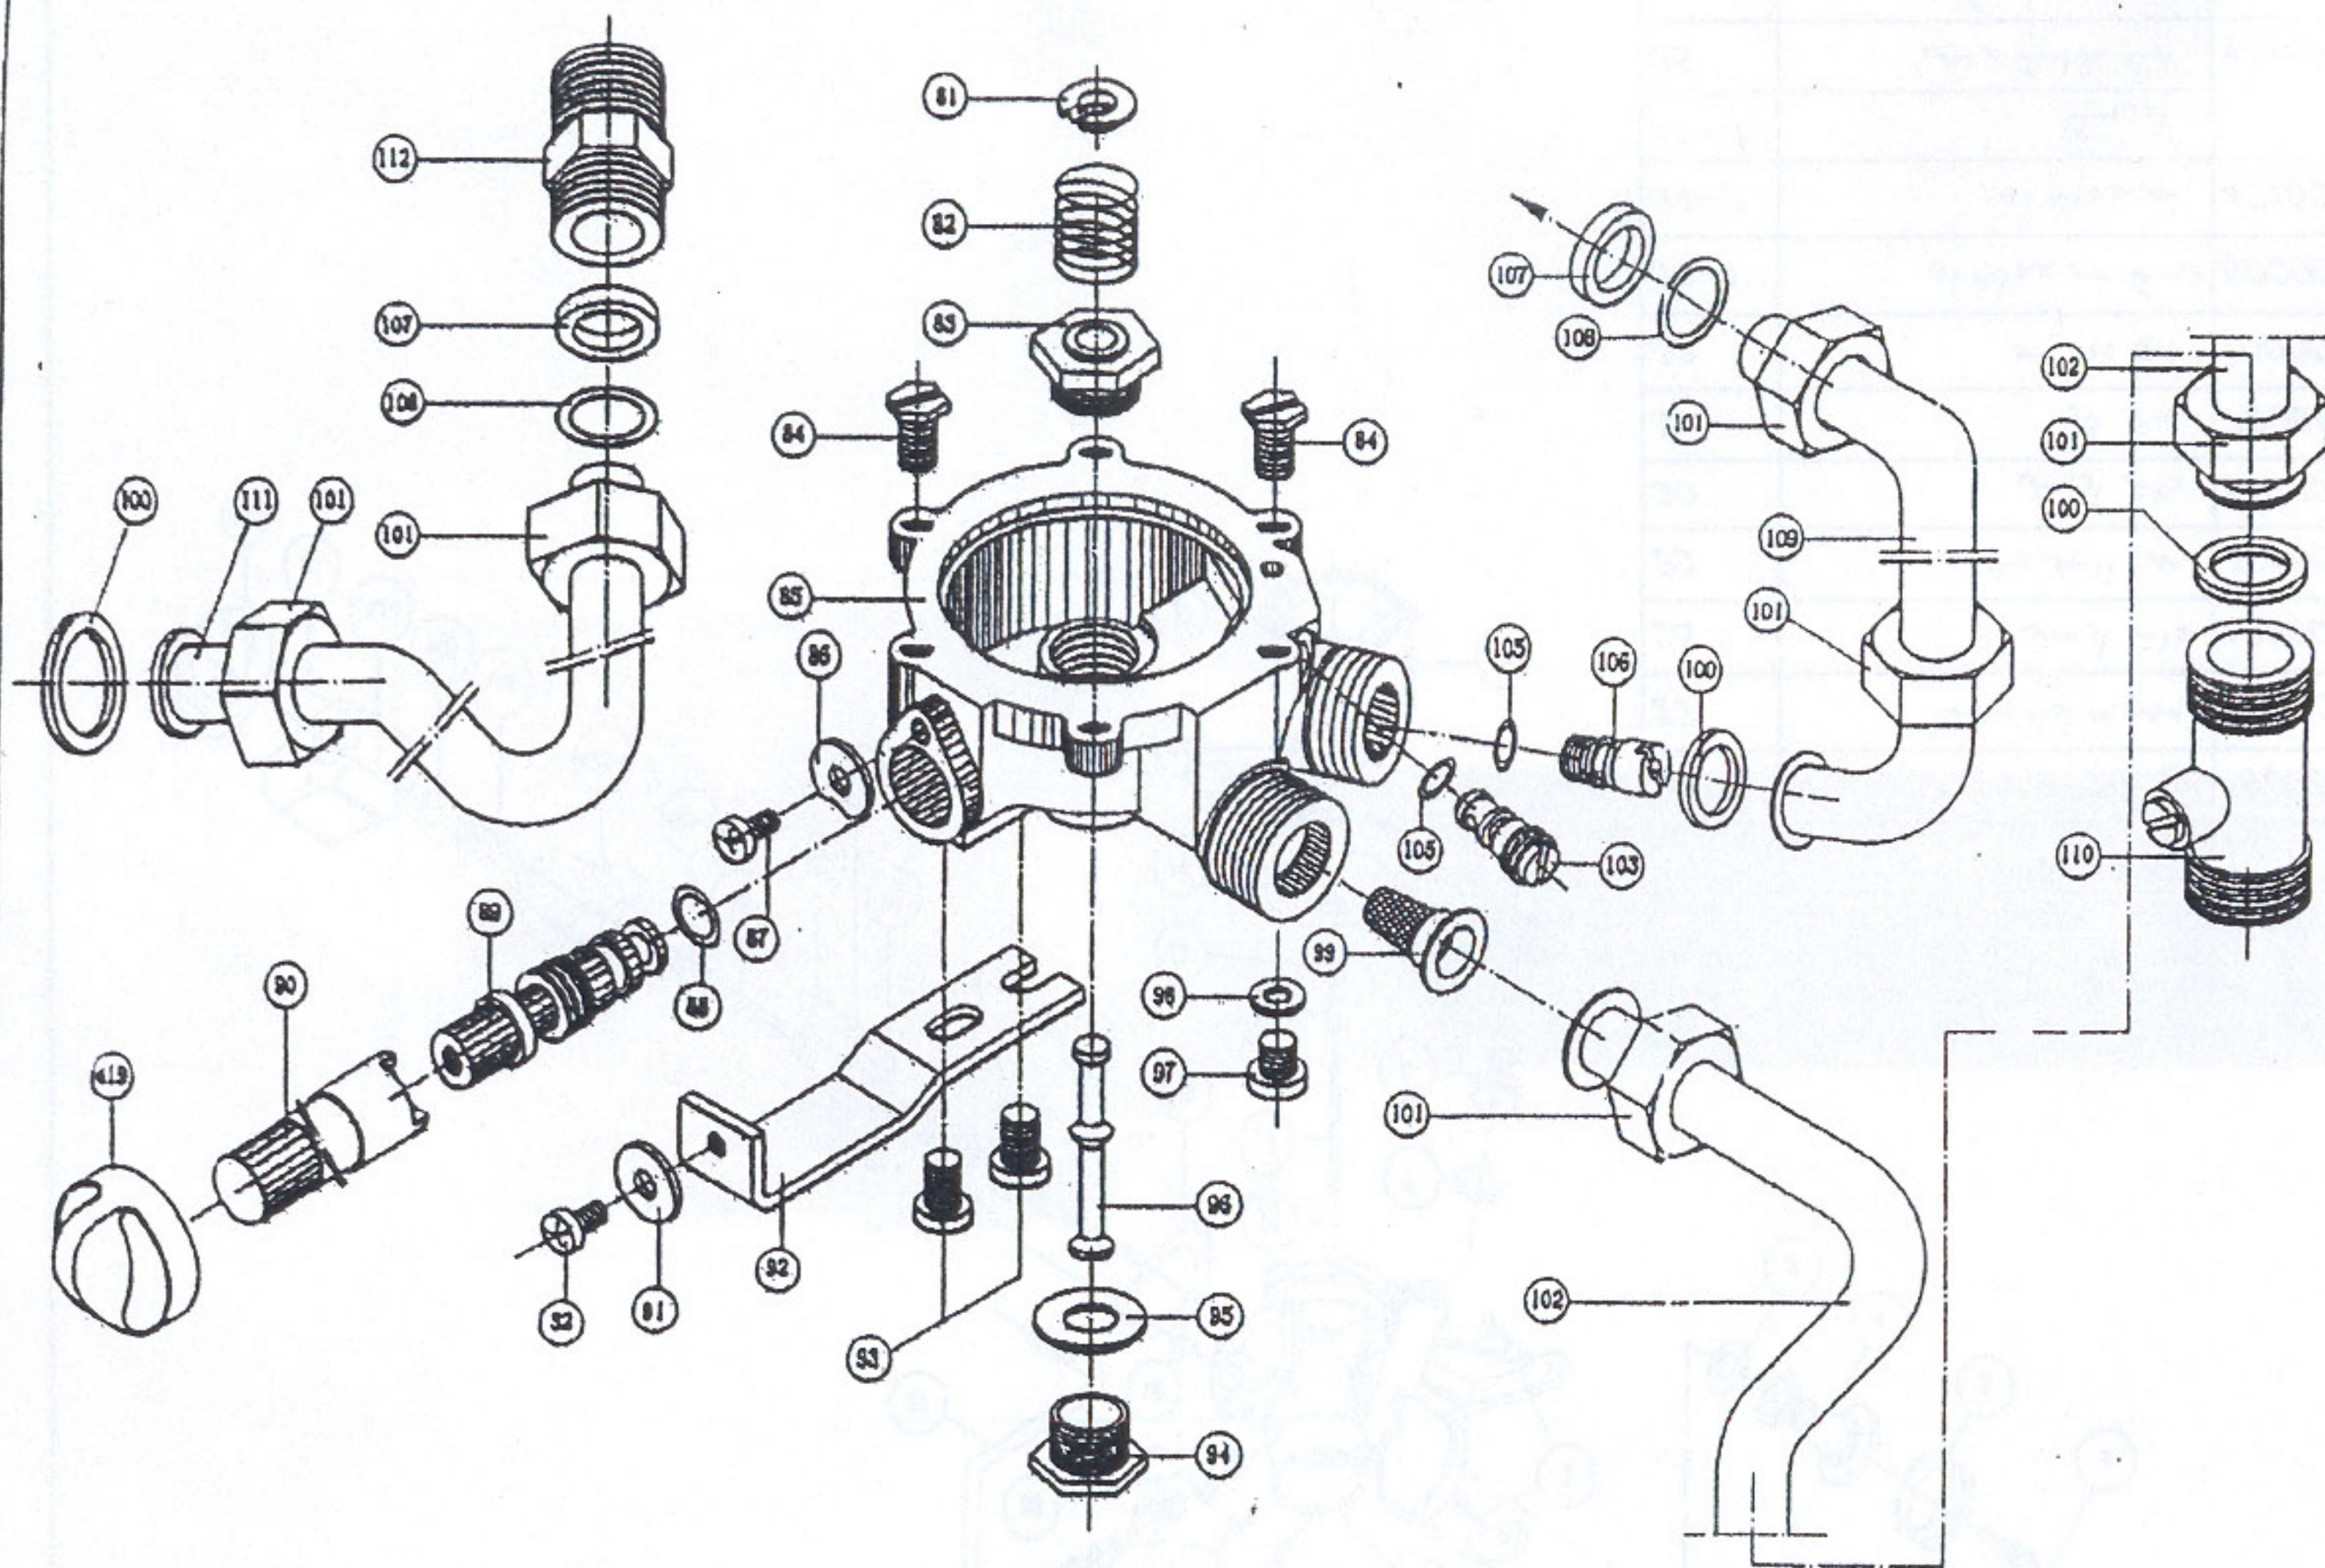

آبگرمکن B115

32	پیچ چهار سو M4x10	10000320
81	خار پلاستیکی سوباب آب	60000810
82	فتر سوباب آب	43000820
83	مفر سوباب آب	47100830
84	پیچ شش گوش شیار دار	10300840
85	پسته رگولتور آب	47000850
86	صاف شیر تنظیم دما	47103860
87	پیچ چهار سو M4x8	10000870
88	اوردینگ 7.4x1.8	22003880
89	شیر تنظیم دما	60000890
90	دسته شیر تنظیم دما	60004900
91	واشر لاستیکی	60000910
92	پلمه اتصال رویه	55004920
93	پیچ چهار سو M5x8	10000930
94	درپوش رگولتور آب	36000940
95	واشر ازبستی 19x14x2	18200950
96	ساقه سوباب آب	47100960
97	پیچ چهار سو M5x6	10000980
98	واشر ازبستی 10x5x2	18200980
99	مجموعه صاف آب	70000990
100	واشر ازبستی 18x13.1x2	18201000
101	مهره برنجی ۱/۲	36001010
102	لوله ورودی آب	32101020
103	شیر احتراق آهسته	40101030
105	اوردینگ 4.6x1.8	22001050
106	شمه	47101062
107	واشر لاستیکی 18.2x12.8x3	18301070
108	واشر استیل 18x13.5x0.4	18401080
109	لوله ورودی مهبل	32101090
110	مجموعه شیر آب سرد ورودی	70101100
111	لوله آبگرم سردی	32101110
112	مفری ۱/۲	36001120
419	دسته پلاستیکی یونیورسال	60004190