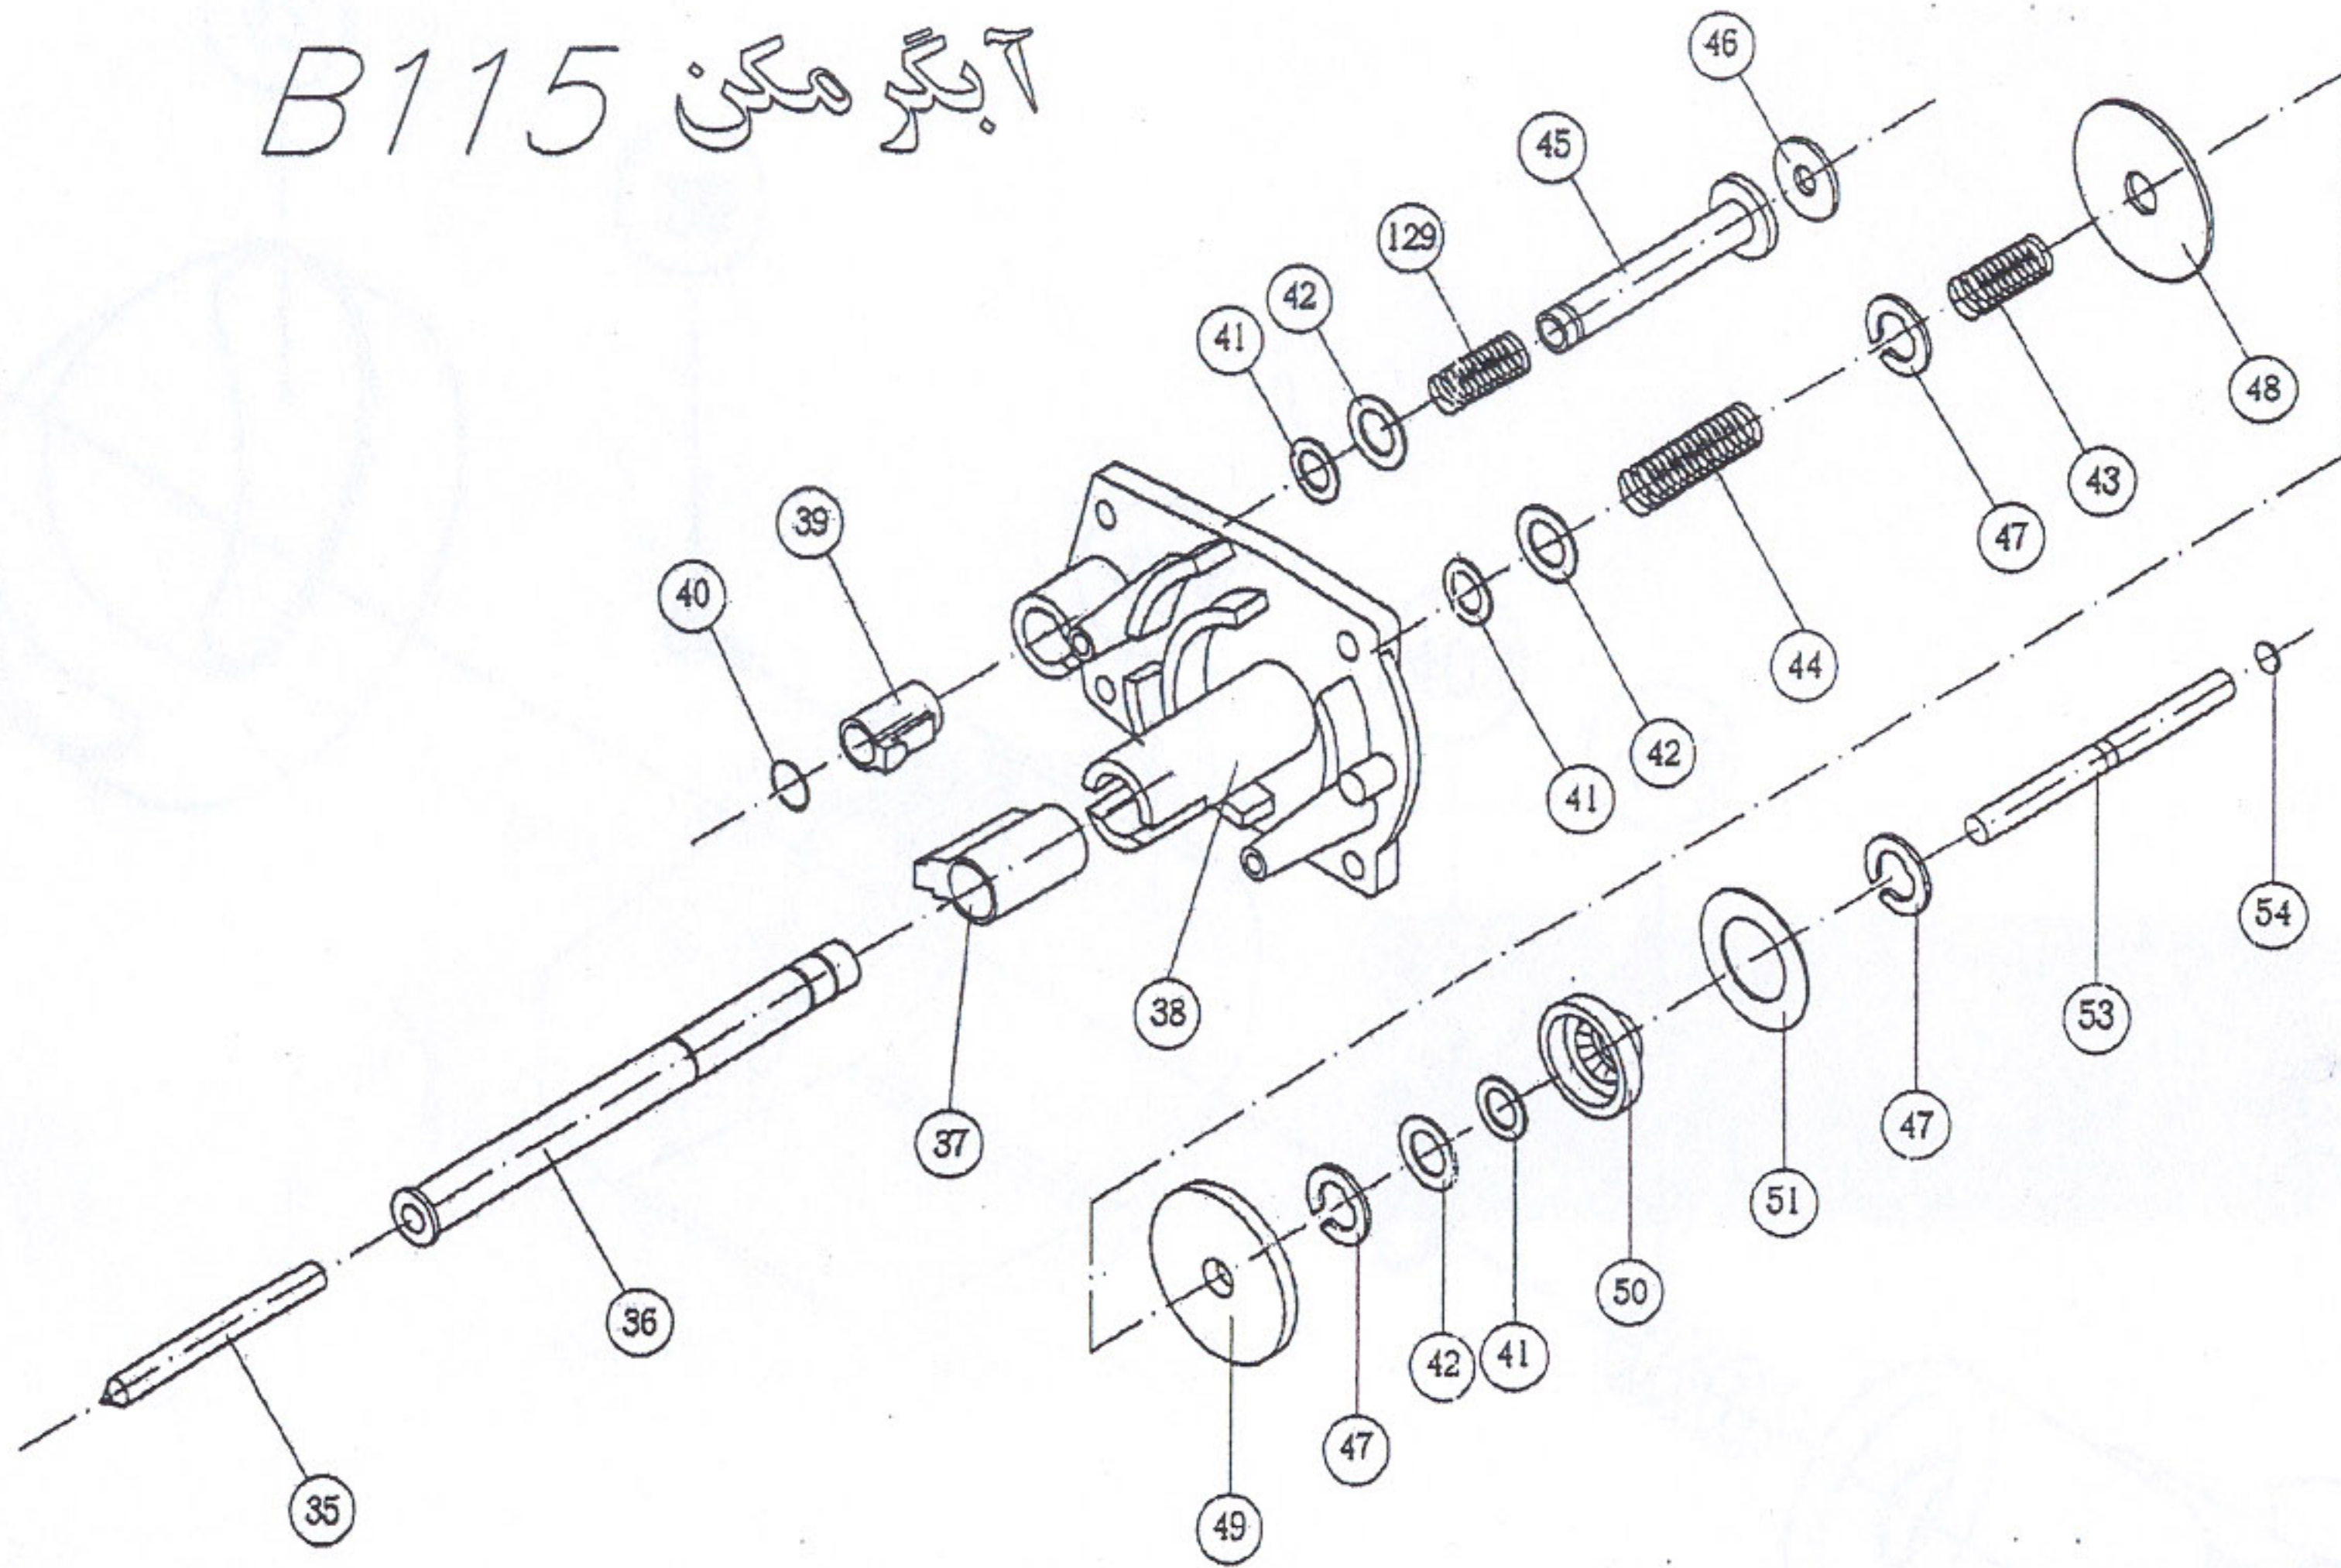

آبگرمکن B115

35	میله بادامک برنجی	45103350
36	ساقه سوپاپ شعله بلند	47100360
37	غلاف سوپاپ شعله زیاد	60000370
38	پایه مجموعه شیر گاز	52004380
39	غلاف سوپاپ شعله کم	60000390
40	خار فنری شعله کم	24100400
41	اورینگ 5.5x1.95	22000410
42	واشر فلزی 10x6x0.5	18400420
43	فنر کوچک سوپاپ گاز	43000430
44	فنر بزرگ سوپاپ گاز	43000440
45	ساقه سوپاپ شعله کم	47100450
46	واشر لاستیکی سوپاپ شعله کم	18300460
47	خار فنری بزرگ	24000470
48	بولک سوپاپ 25x6x1	18800480
49	واشر لاستیکی سوپاپ شعله زیاد	18300490
50	مفر سوپاپ گاز	47103500
51	واشر لاستیکی مفر سوپاپ گاز	18303510
53	میله سوپاپ گاز	45100530
54	اورینگ 1.9x1	22000540
129	فنر سوپاپ شعله کم	43001290