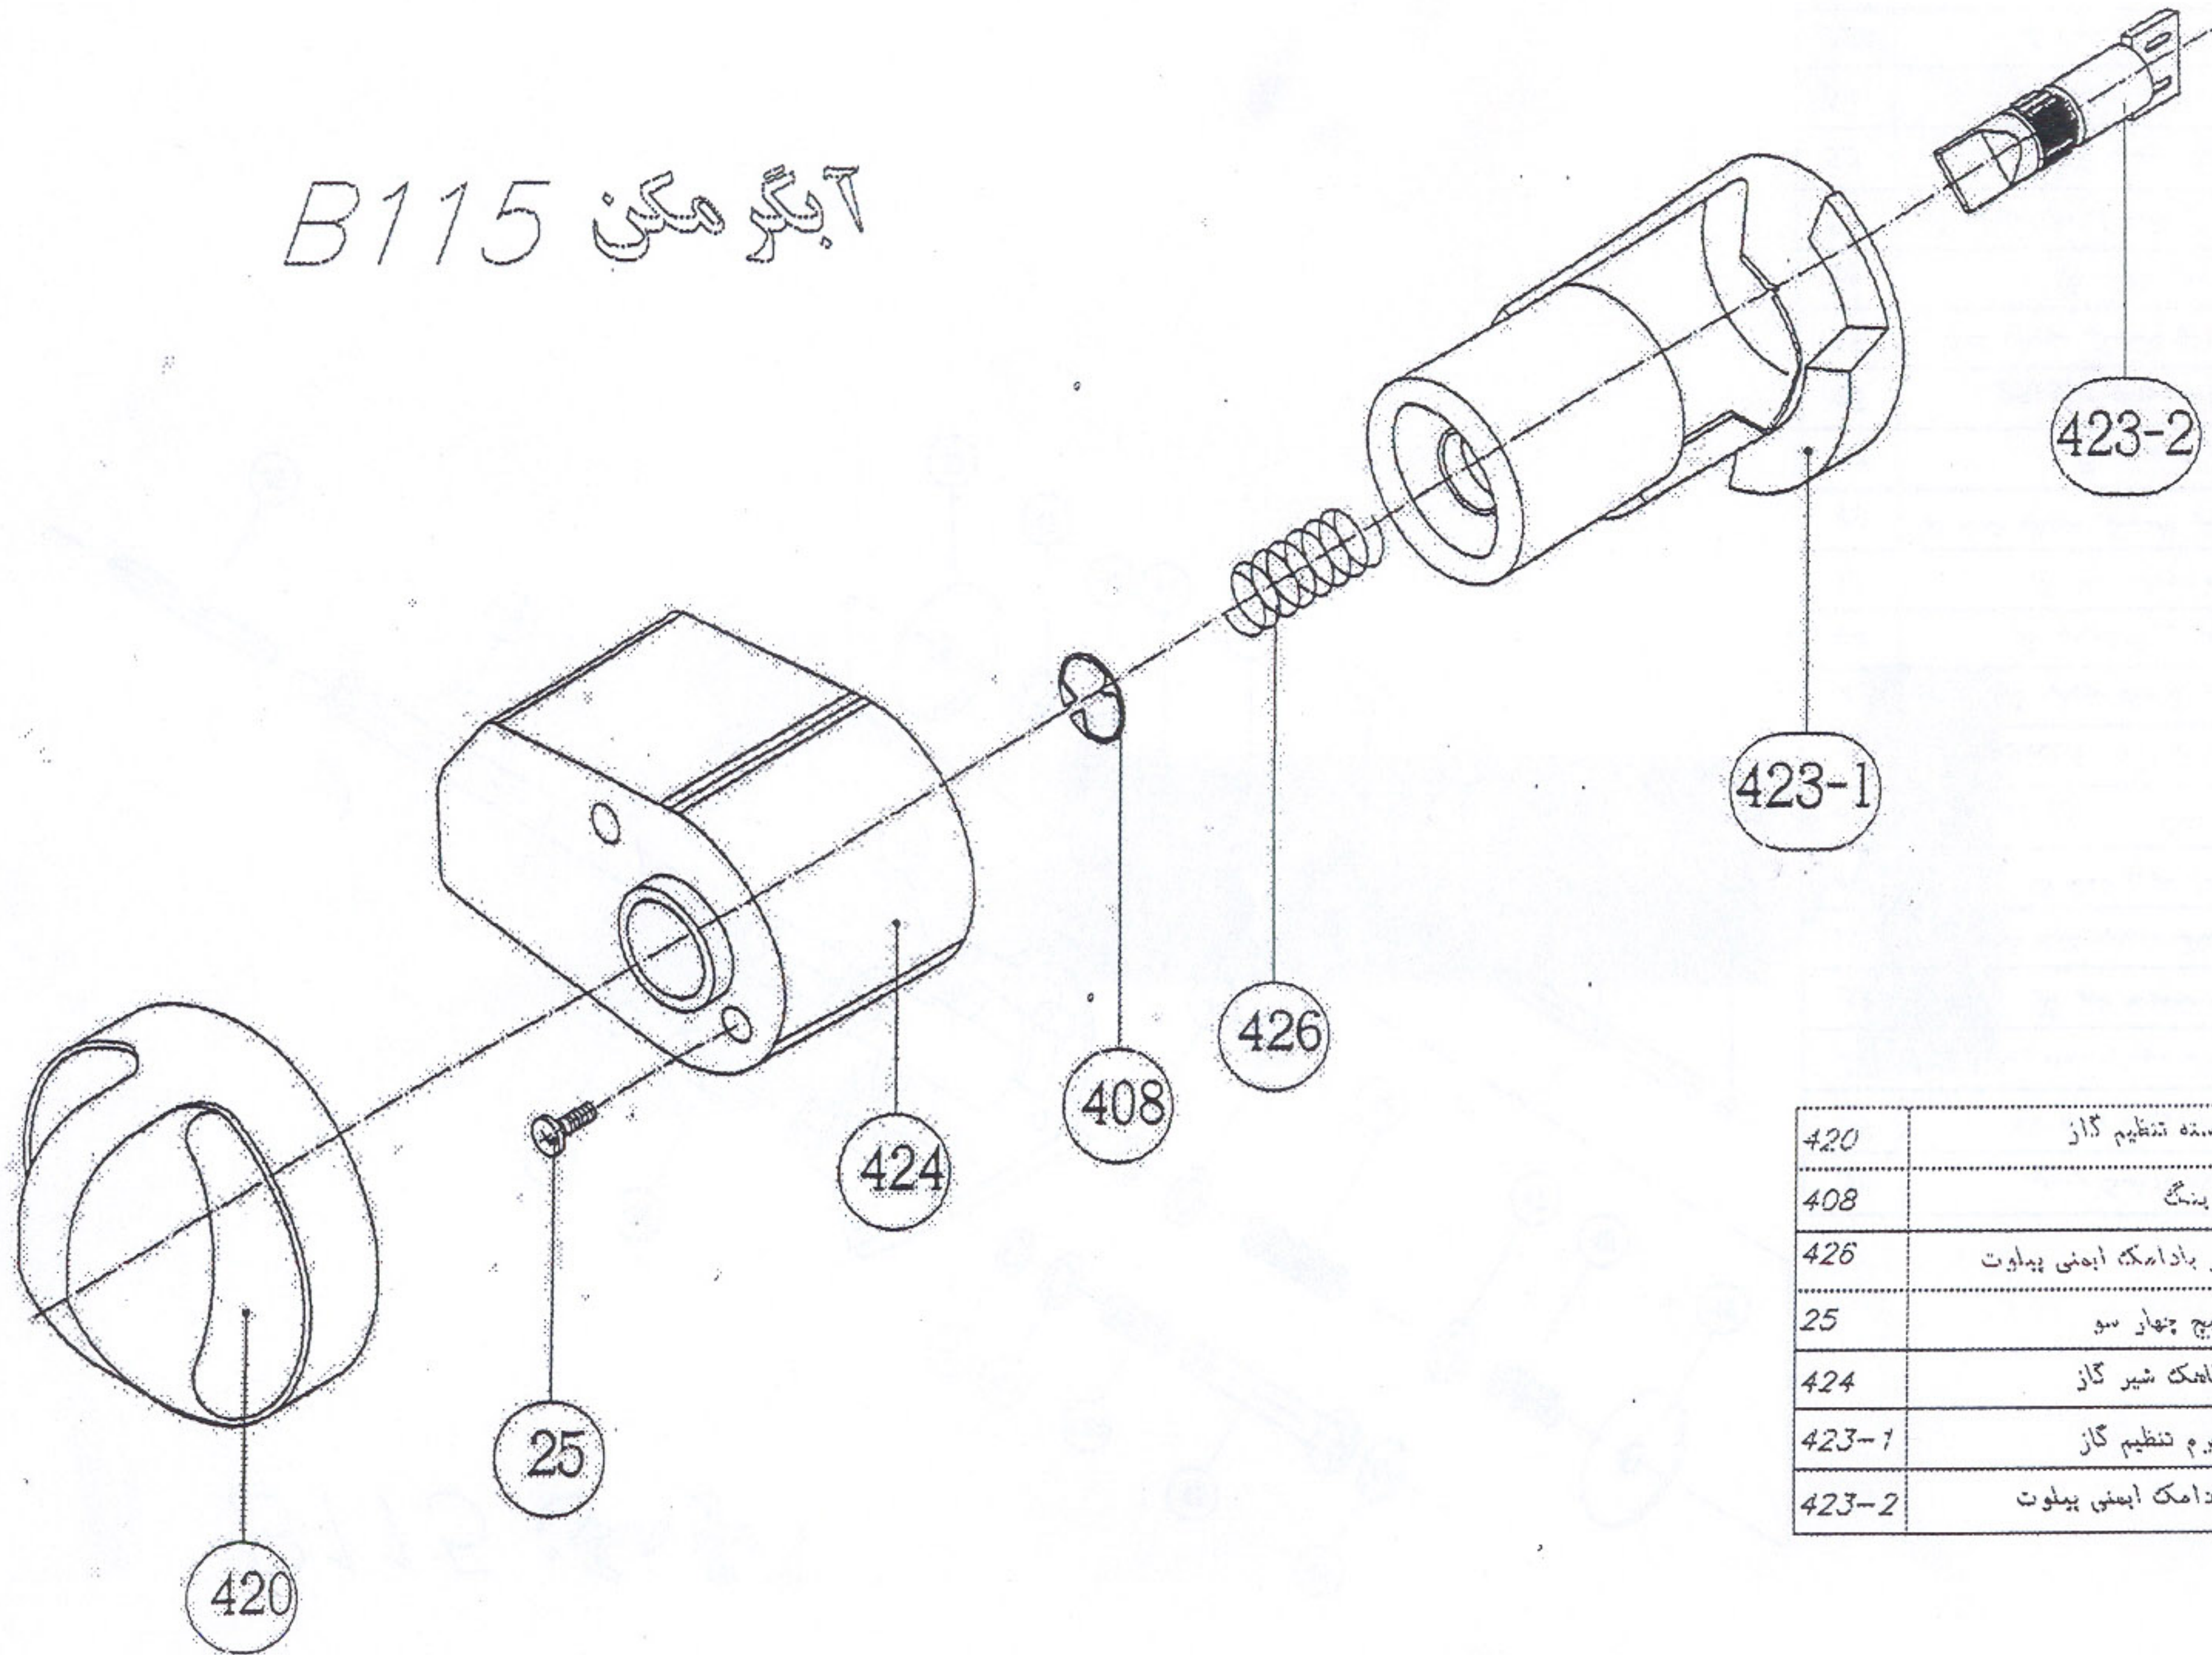

آبگرمکن B115

420	دسته تنظیم گاز	60004201
408	۴ رینگ	24604080
426	فنر بادامک ایمنی پیلوت	43004260
25	پیچ چهار سو	10000250
424	کلاهک شیر گاز	60004240
423-1	اهرم تنظیم گاز	60004231
423-2	بادامک ایمنی پیلوت	60004232