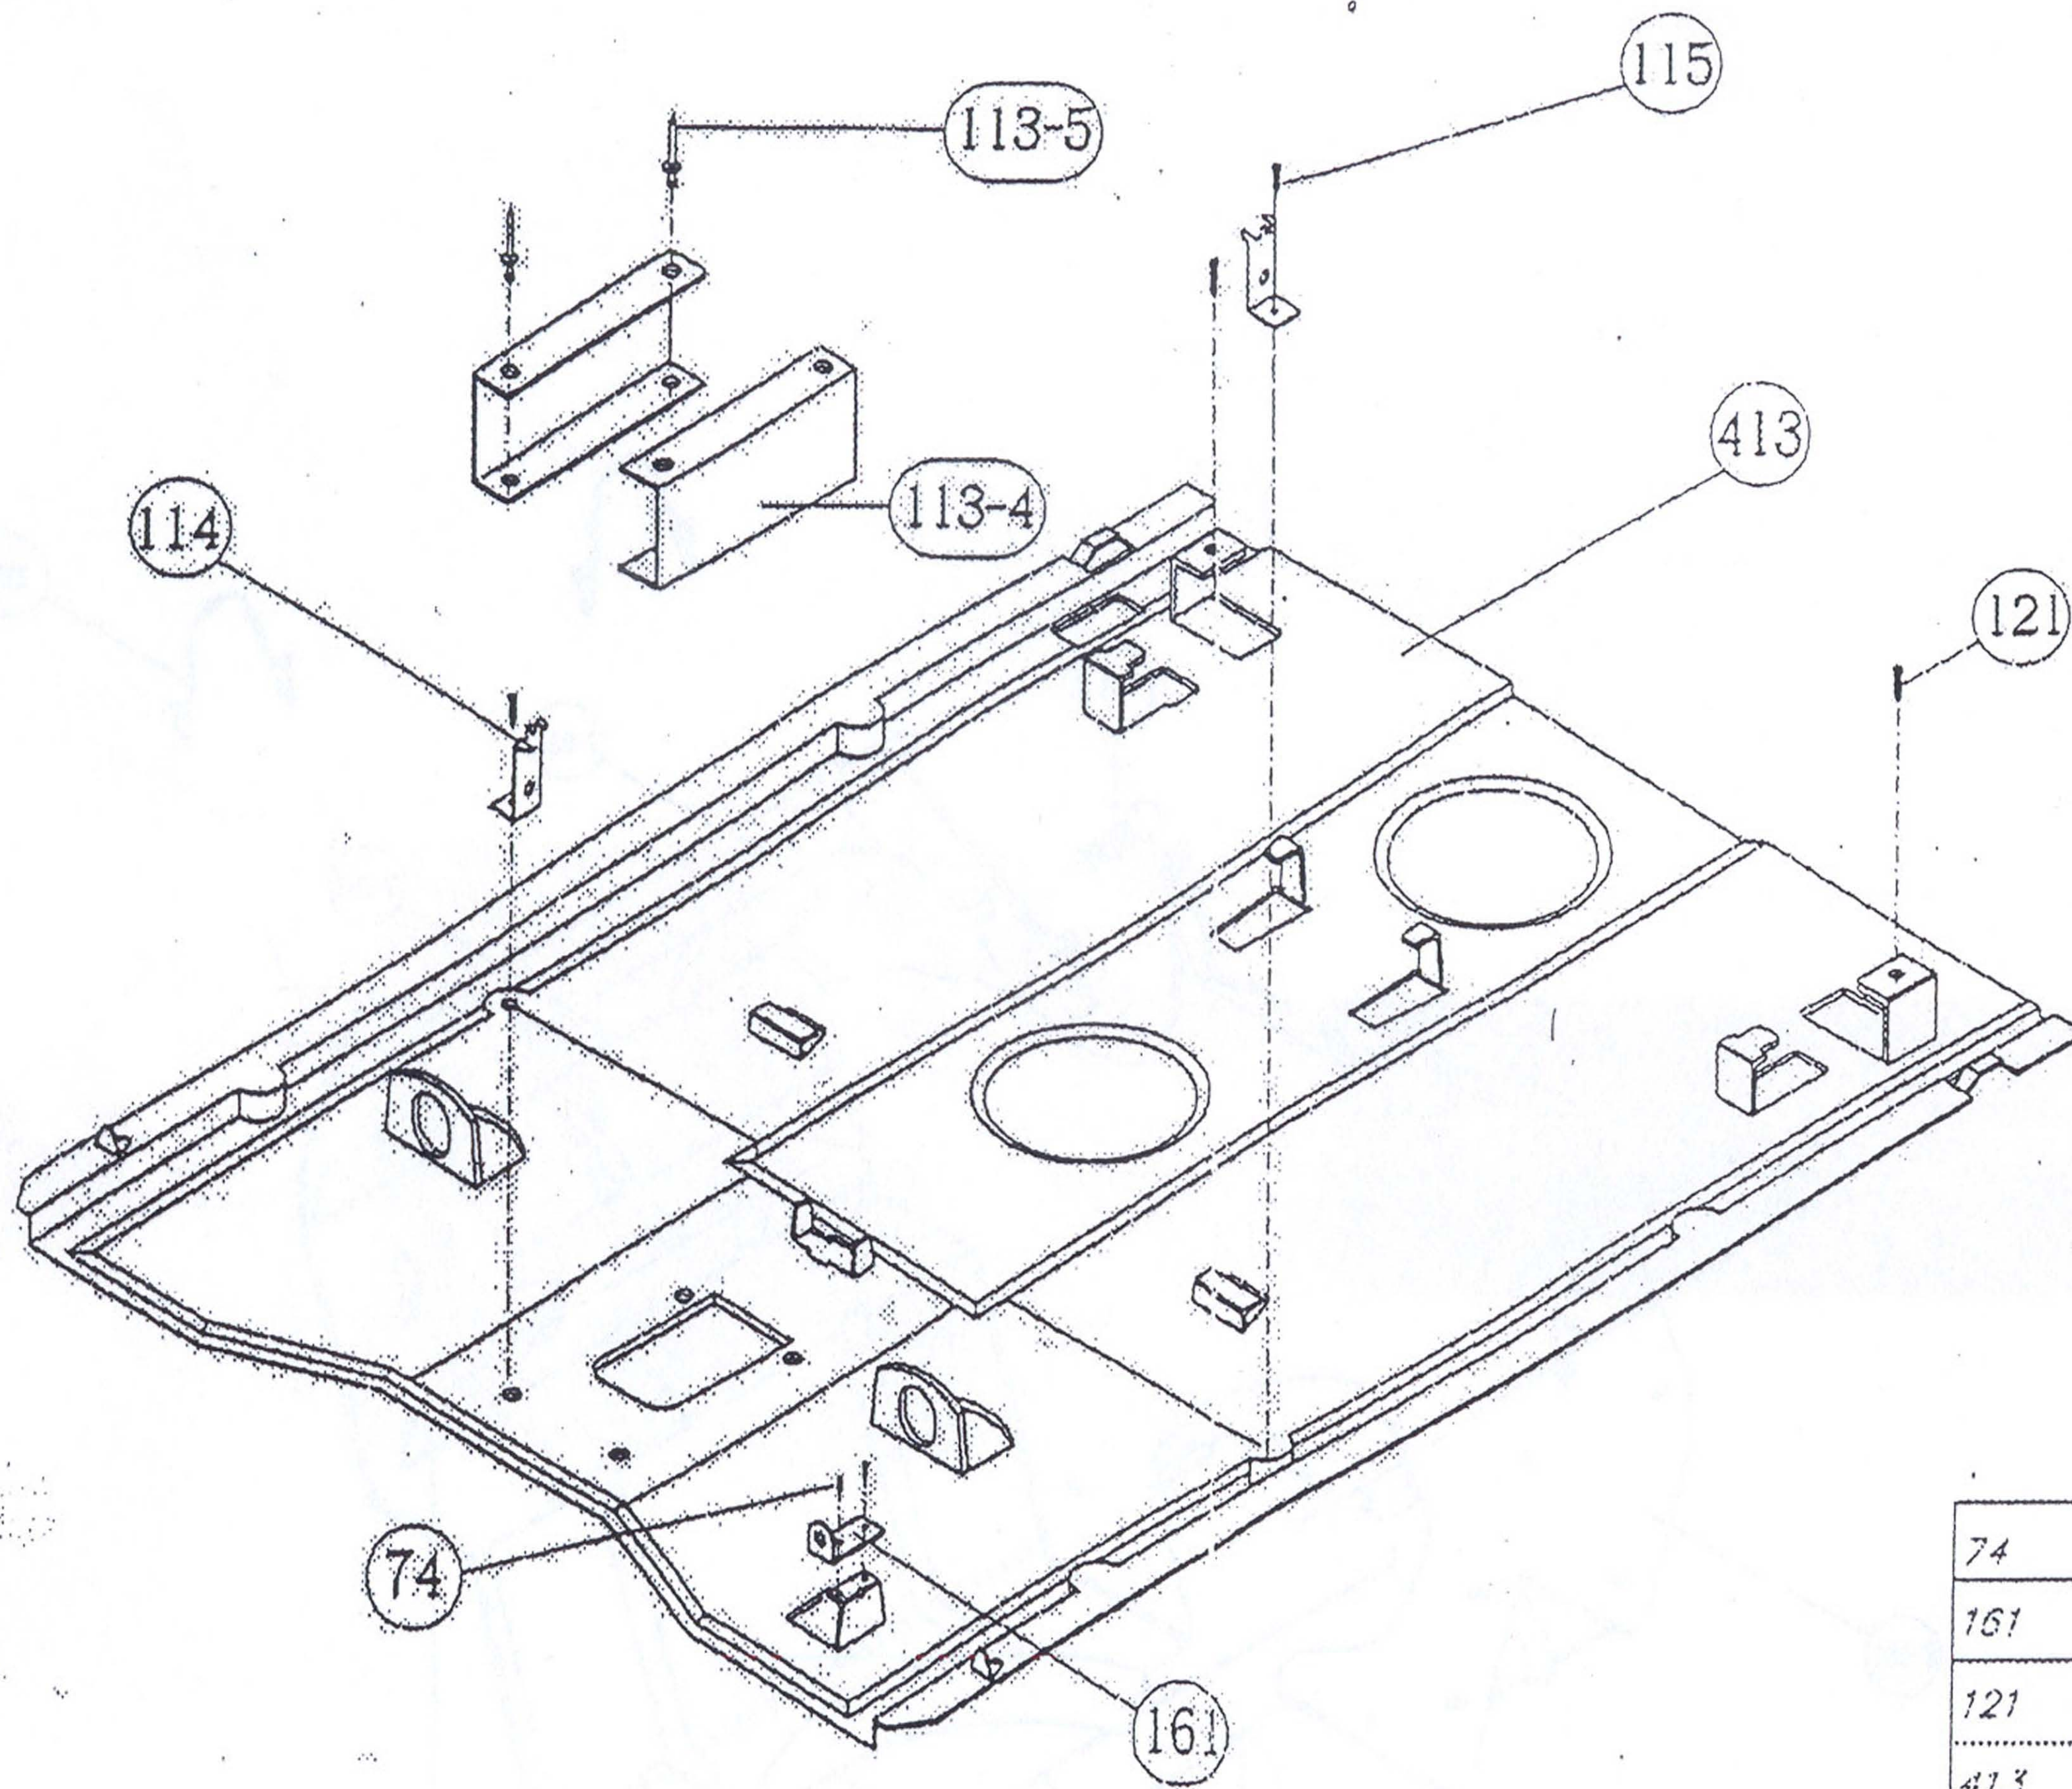

آبگرمکن B115

74	پیچ چهار سو خودکار	10100740
161	پایه فنک	24201610
121	پیچ خودکار	10101890
413	پشتی	55504130
115	پیچ چهار سو M4x10	10601150
114	بست مشعل	55001142
113-4	براکت پشتی	24502260
113-5	سیخ برج	24502260