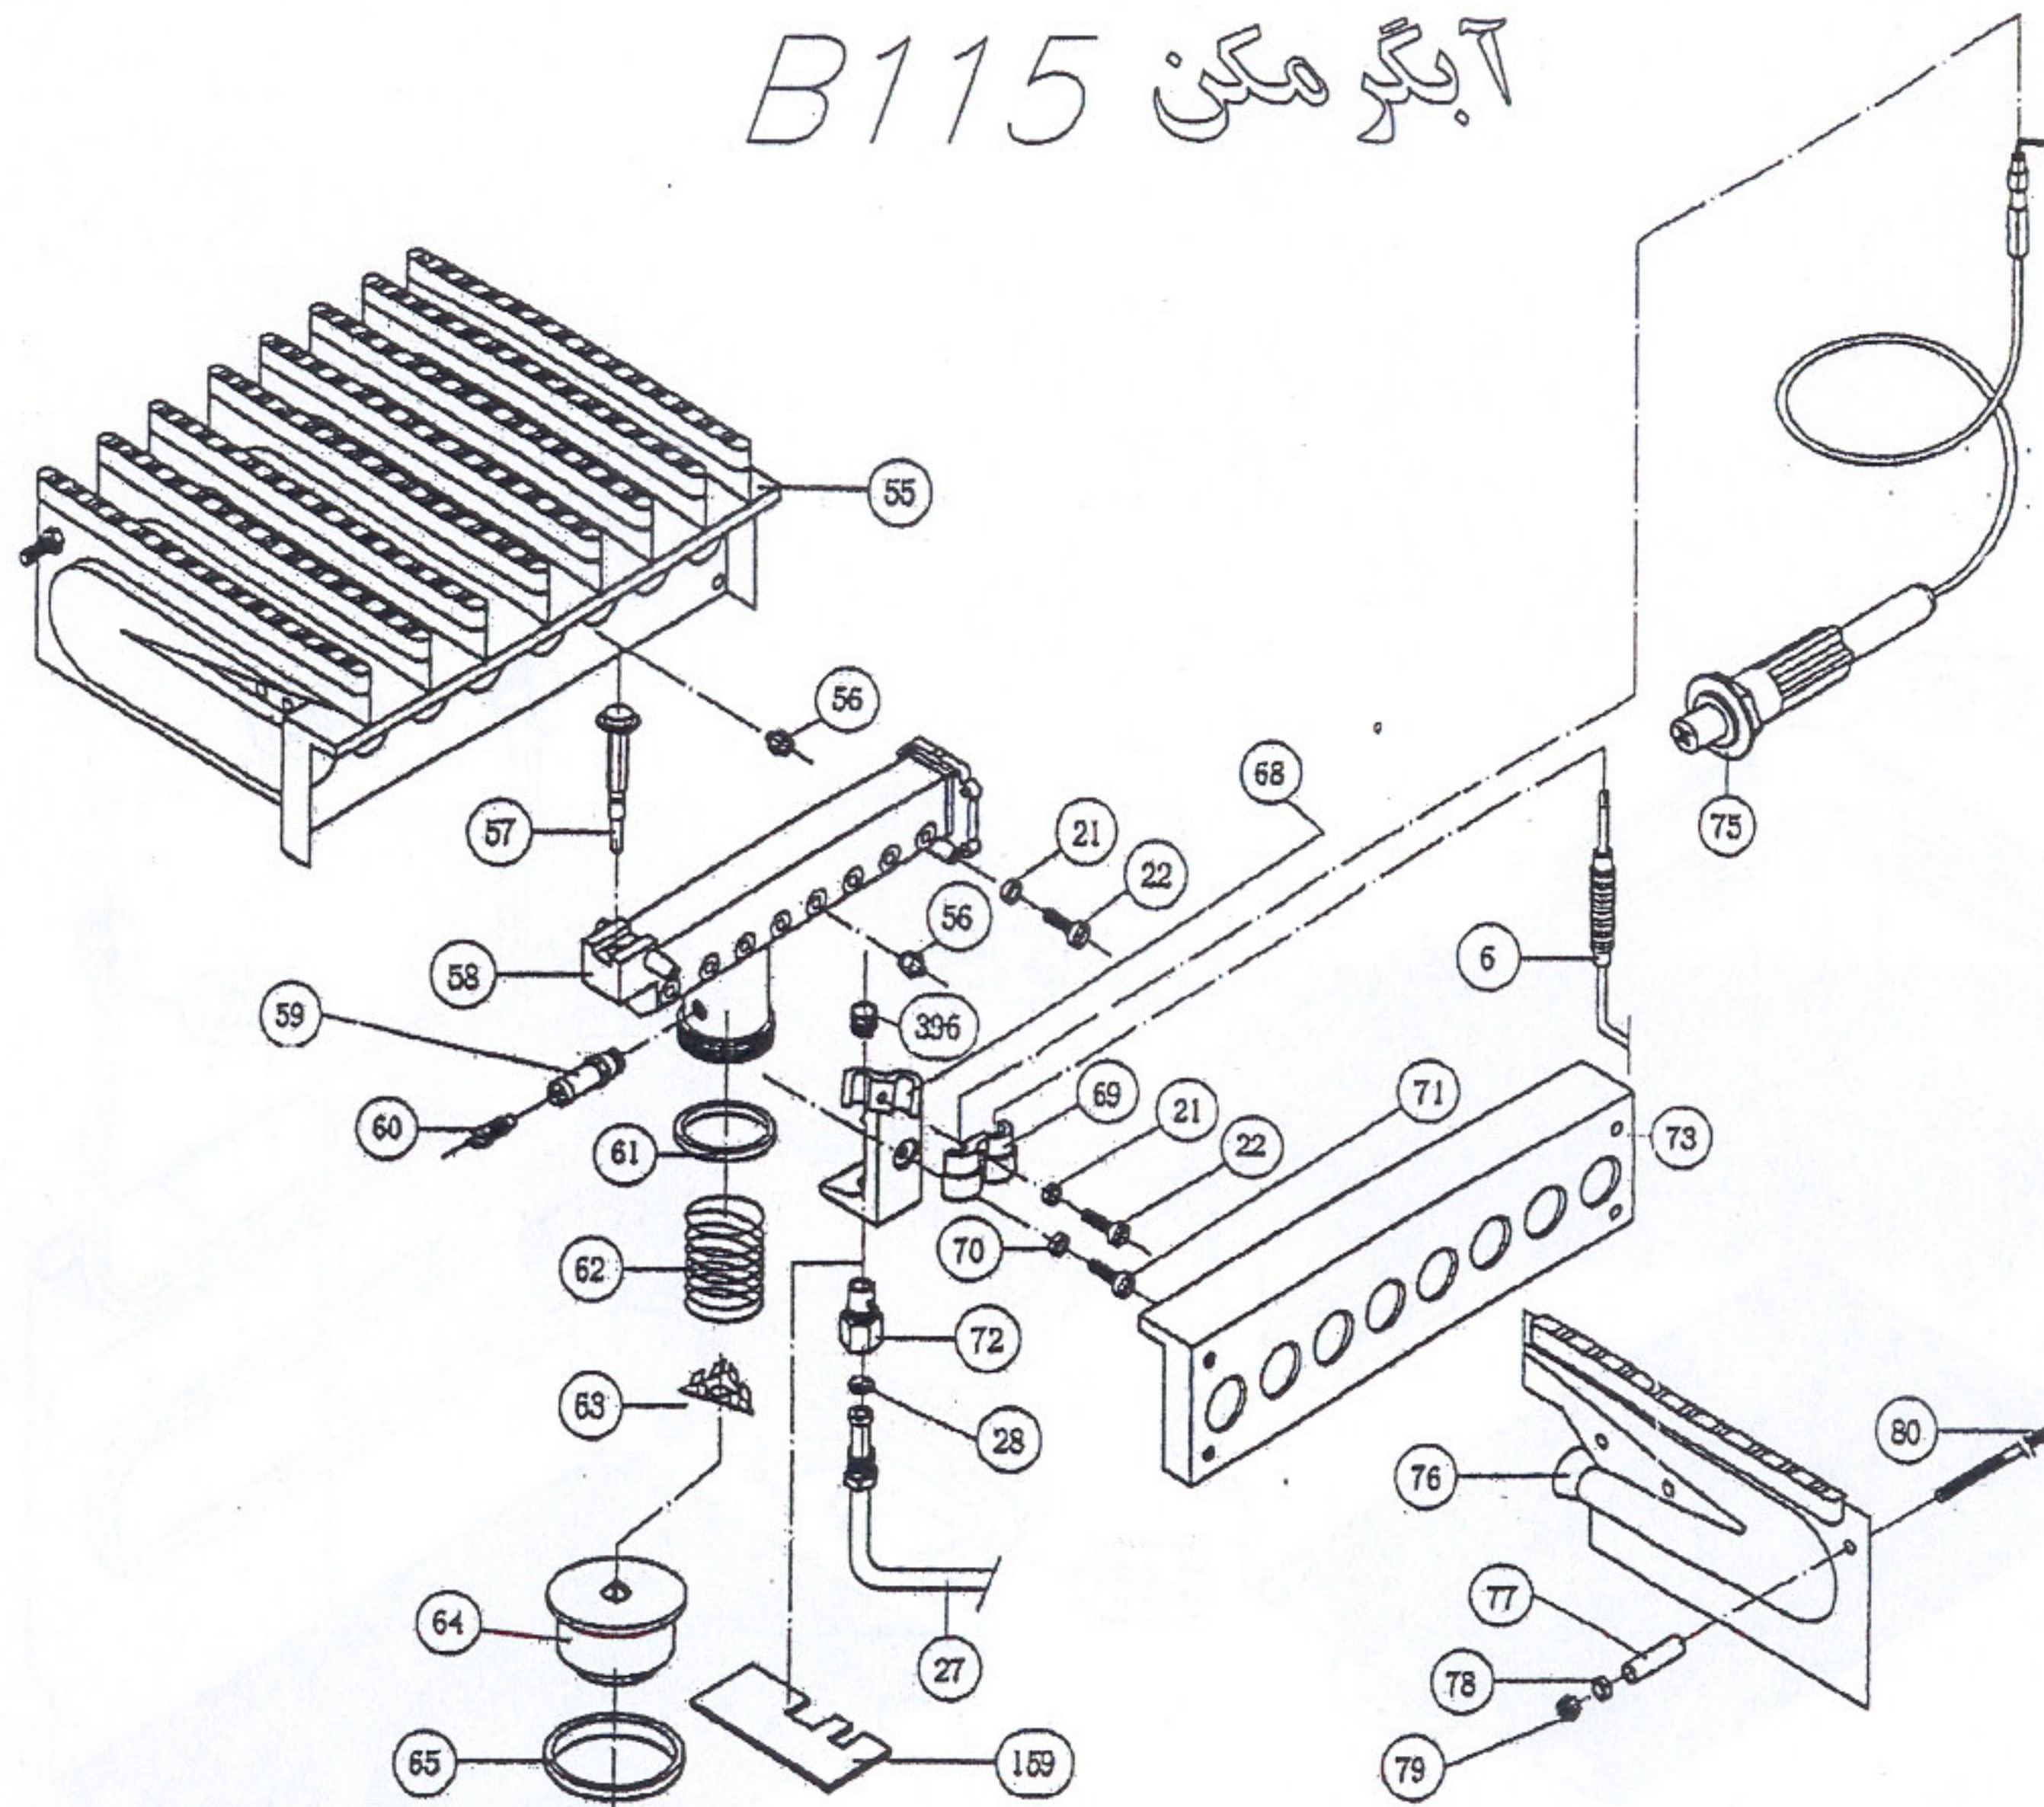

آبگر مکن B115

421	آرم کرپستال بوتان	70104210
404	خار خورشیدی	24004040
416	قاب دسته شیر تنظیم دما	60004160
415	قاب دسته شیر گاز	60004150
418	رویه	55004180
118-3	برچسب کنترل	7585345

آبگرمکن B115

6	ترموکوپل	28100060
21	واشر خار دار M4	18000210
22	پیچ M4x12	10000220
27	مجموعه لوله آلومینیومی پیلوت	32000270
28	واشر آزبستی 8.5x5x2	18200280
55	مشعل کامل	70200553
56	نازل گاز مایع با شهری	47200560
57	مجموعه پیلوت	70200570
58	مجموعه چند راهه	80300580
59	مجرای باز دید گاز چند راهه	47100590
60	پیچ مجرای باز دید	56000600
61	اورینگ 35x3	22000610
62	فنر سوپاپ اصلی	43000620
63	صفحه فنر سوپاپ اصلی	55000631
64	سوپاپ اصلی گاز	47100640
65	واشر لاستیکی سوپاپ اصلی	18300650
68	پایه پیلوت	50000680
69	بست پایه پیلوت	50000690
72	نازل پیلوت	47200720
73	براکت مشعل	55000730
75	مجموعه فندک	73901000
76	پره مشعل	55000760
77	بوش آلومینیومی	32000770
79	مهره شش گوش M4	16000790
80	پیچ محافظ پره های مشعل M4	10400800
159	صفحه محافظ کلاهک شیر گاز	55001800
396	صافی پیلوت	48924220

آبگر مکن B115

22	پیچ چهار سو	10000220
25	پیچ چهار سو	10000250
27	مجموعه لوله پیلوت	32000270
28	واشر آزبستی	18200280
29	مهره اتصال پیلوت	36000290
30	واشر آزبستی	18200300
31	صافی گاز	70000310
32	پیچ چهار سو	10000320
34-1	دیسک شیر پروانه ای	60000341
34-2	شیر پروانه ای	47100342
34-3	اورینگ	
35	میله بادامک برنجی	45102250
53	میله سوپاپ گاز	45100530
54	اورینگ	22000540
60	پیچ بازدید گاز	47100333