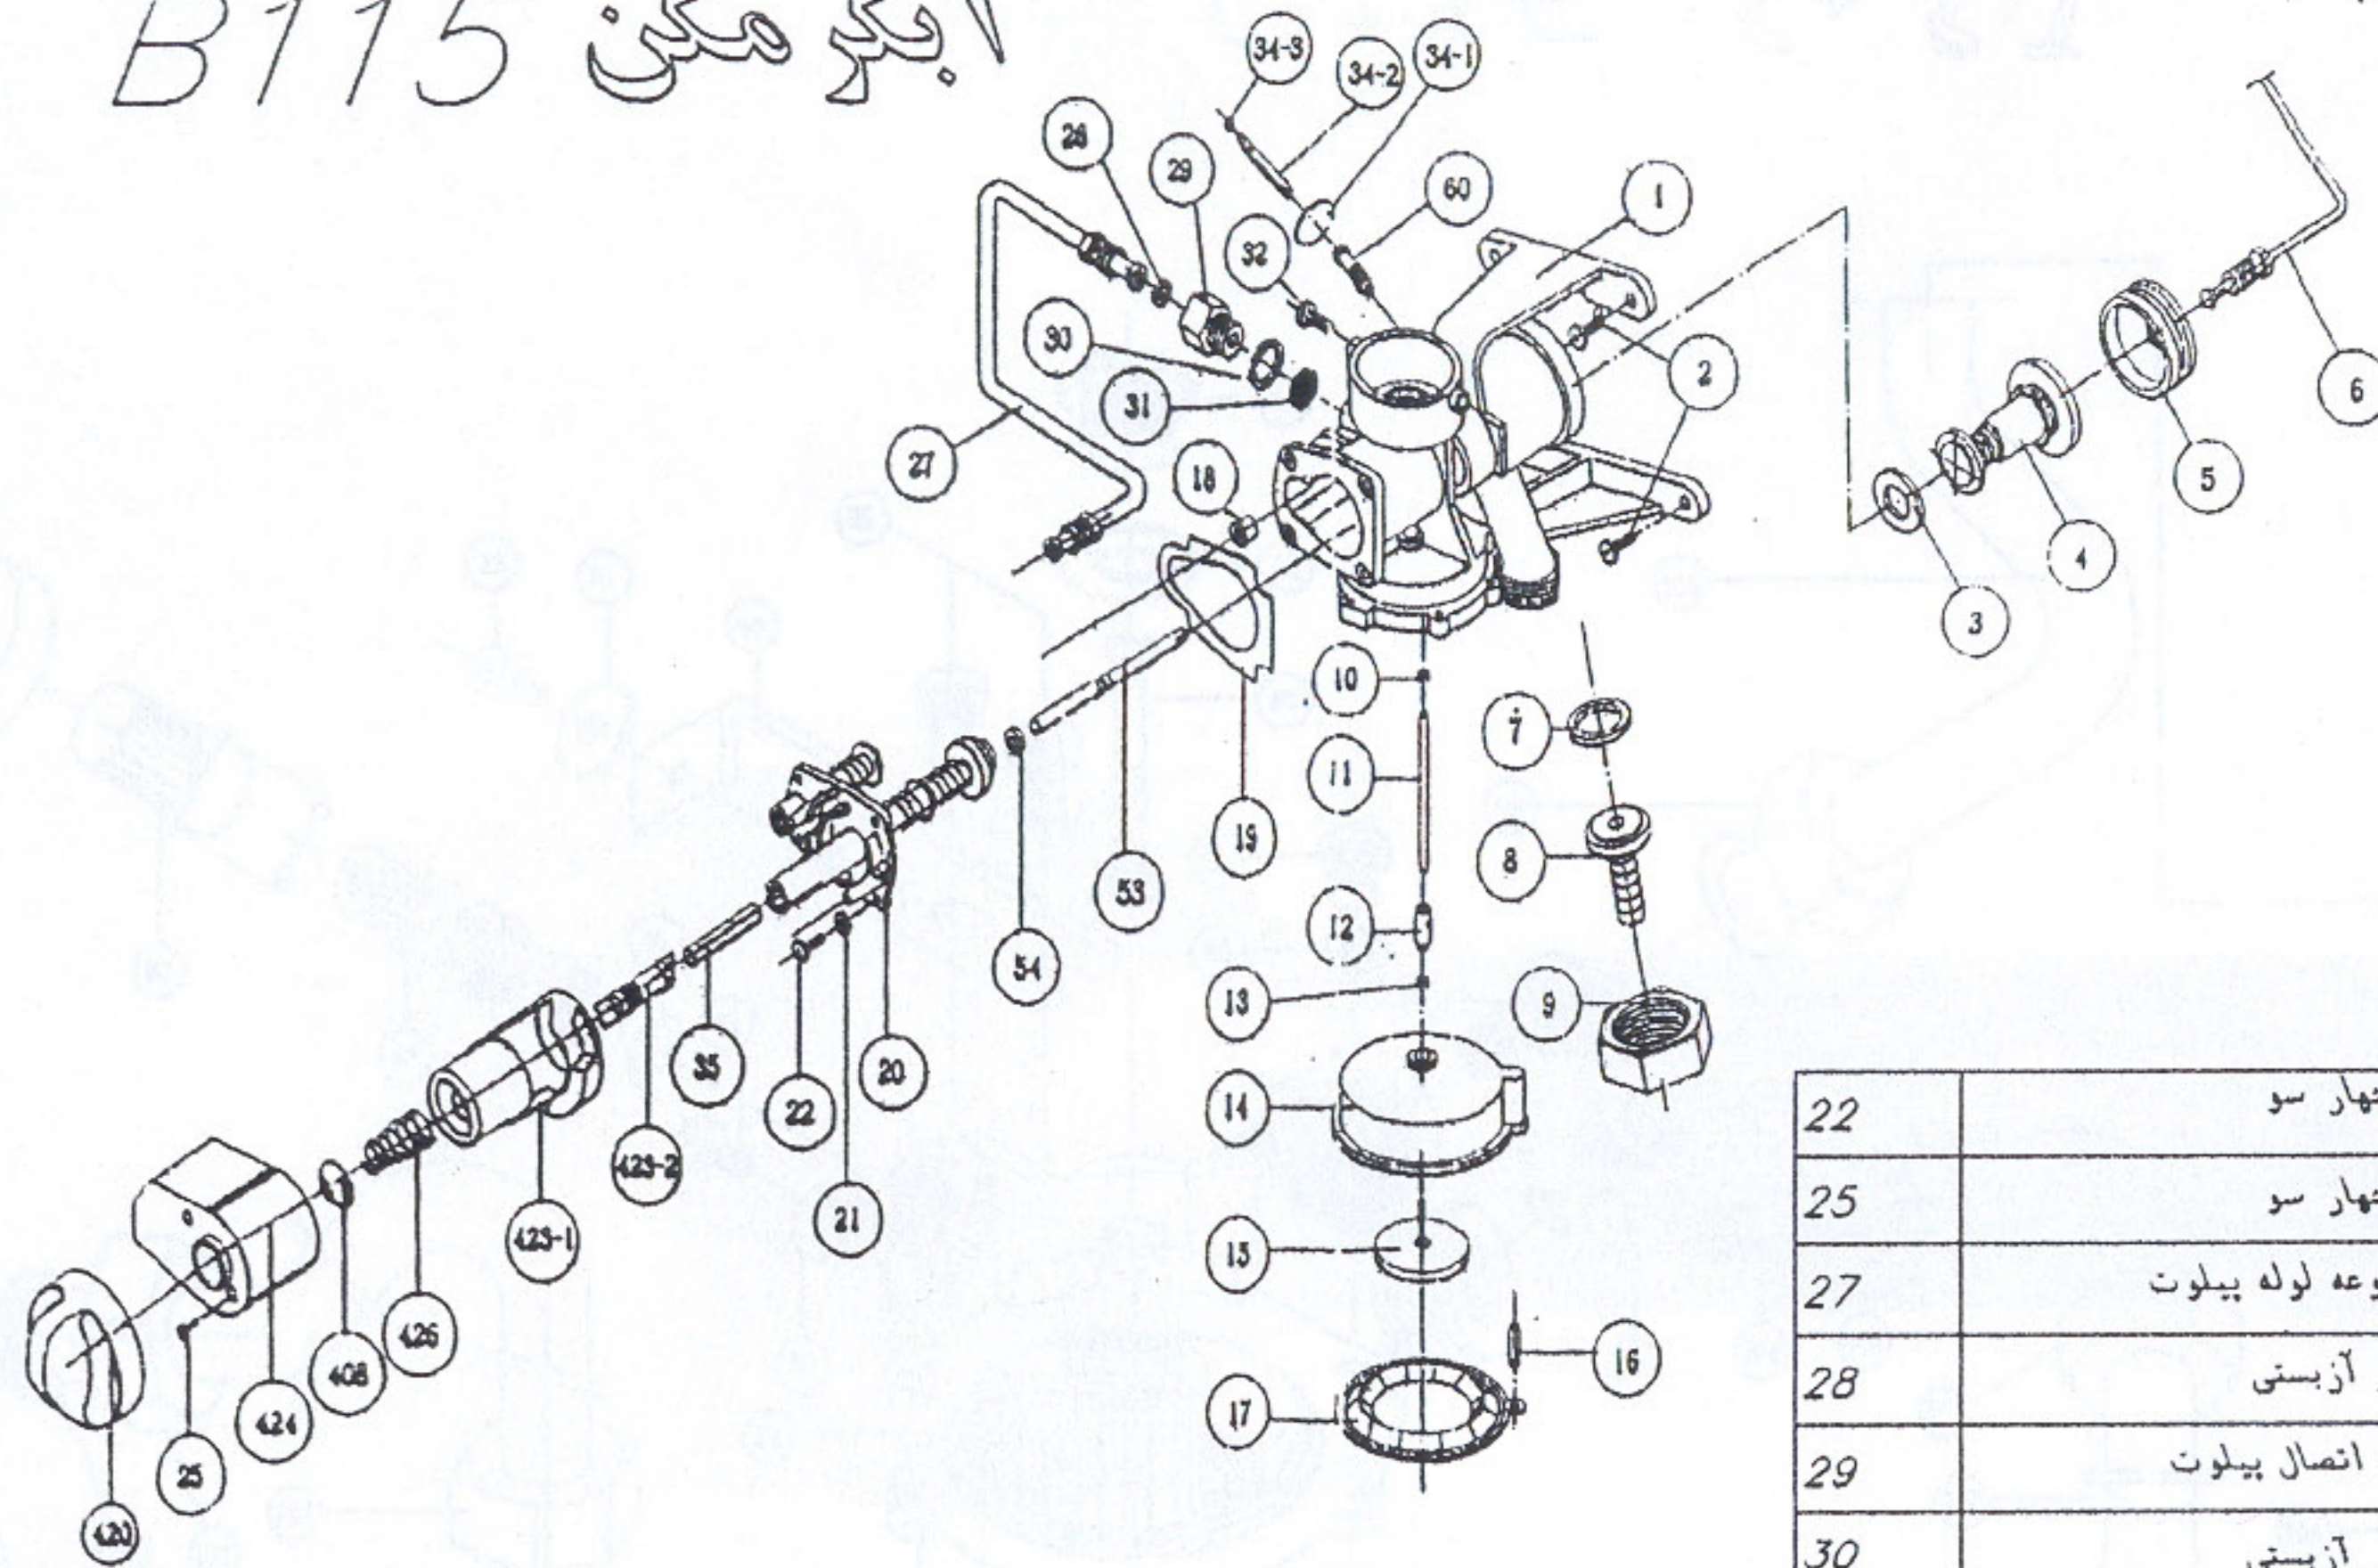

آبگر مکن B115

421	آرم کرپستال بوتان	70104210
404	خار خورشیدی	24004040
416	قاب دسته شیر تنظیم دما	60004160
415	قاب دسته شیر گاز	60004150
418	رویه	55004180
118-3	برچسب کنترل	7585345

آبگرمکن B115

6	ترموکوپل	28100060
21	واشر خار دار M4	18000210
22	پیچ M4x12	10000220
27	مجموعه لوله آلومینیومی پیلوت	32000270
28	واشر آزبستی 8.5x5x2	18200280
55	مشعل کامل	70200553
56	نازل گاز مایع با شهری	47200560
57	مجموعه پیلوت	70200570
58	مجموعه چند راهه	80300580
59	مجرای باز دید گاز چند راهه	47100590
60	پیچ مجرای باز دید	56000600
61	اورینگ 35x3	22000610
62	فنر سوپاپ اصلی	43000620
63	صفحه فنر سوپاپ اصلی	55000631
64	سوپاپ اصلی گاز	47100640
65	واشر لاستیکی سوپاپ اصلی	18300650
68	پایه پیلوت	50000680
69	بست پایه پیلوت	50000690
72	نازل پیلوت	47200720
73	براکت مشعل	55000730
75	مجموعه فندک	73901000
76	پره مشعل	55000760
77	بوش آلومینیومی	32000770
79	مهره شش گوش M4	16000790
80	پیچ محافظ پره های مشعل M4	10400800
159	صفحه محافظ کلاهک شیر گاز	55001800
396	صافی پیلوت	48924220

آبگر مکن B115

22	پیچ چهار سو	10000220
25	پیچ چهار سو	10000250
27	مجموعه لوله پیلوت	32000270
28	واشر آزبستی	18200280
29	مهره اتصال پیلوت	36000290
30	واشر آزبستی	18200300
31	صافی گاز	70000310
32	پیچ چهار سو	10000320
34-1	دیسک شیر پروانه ای	60000341
34-2	شیر پروانه ای	47100342
34-3	اورینگ	
35	میله بادامک برنجی	45102250
53	میله سوپاپ گاز	45100530
54	اورینگ	22000540
60	پیچ بازدید گاز	47100333