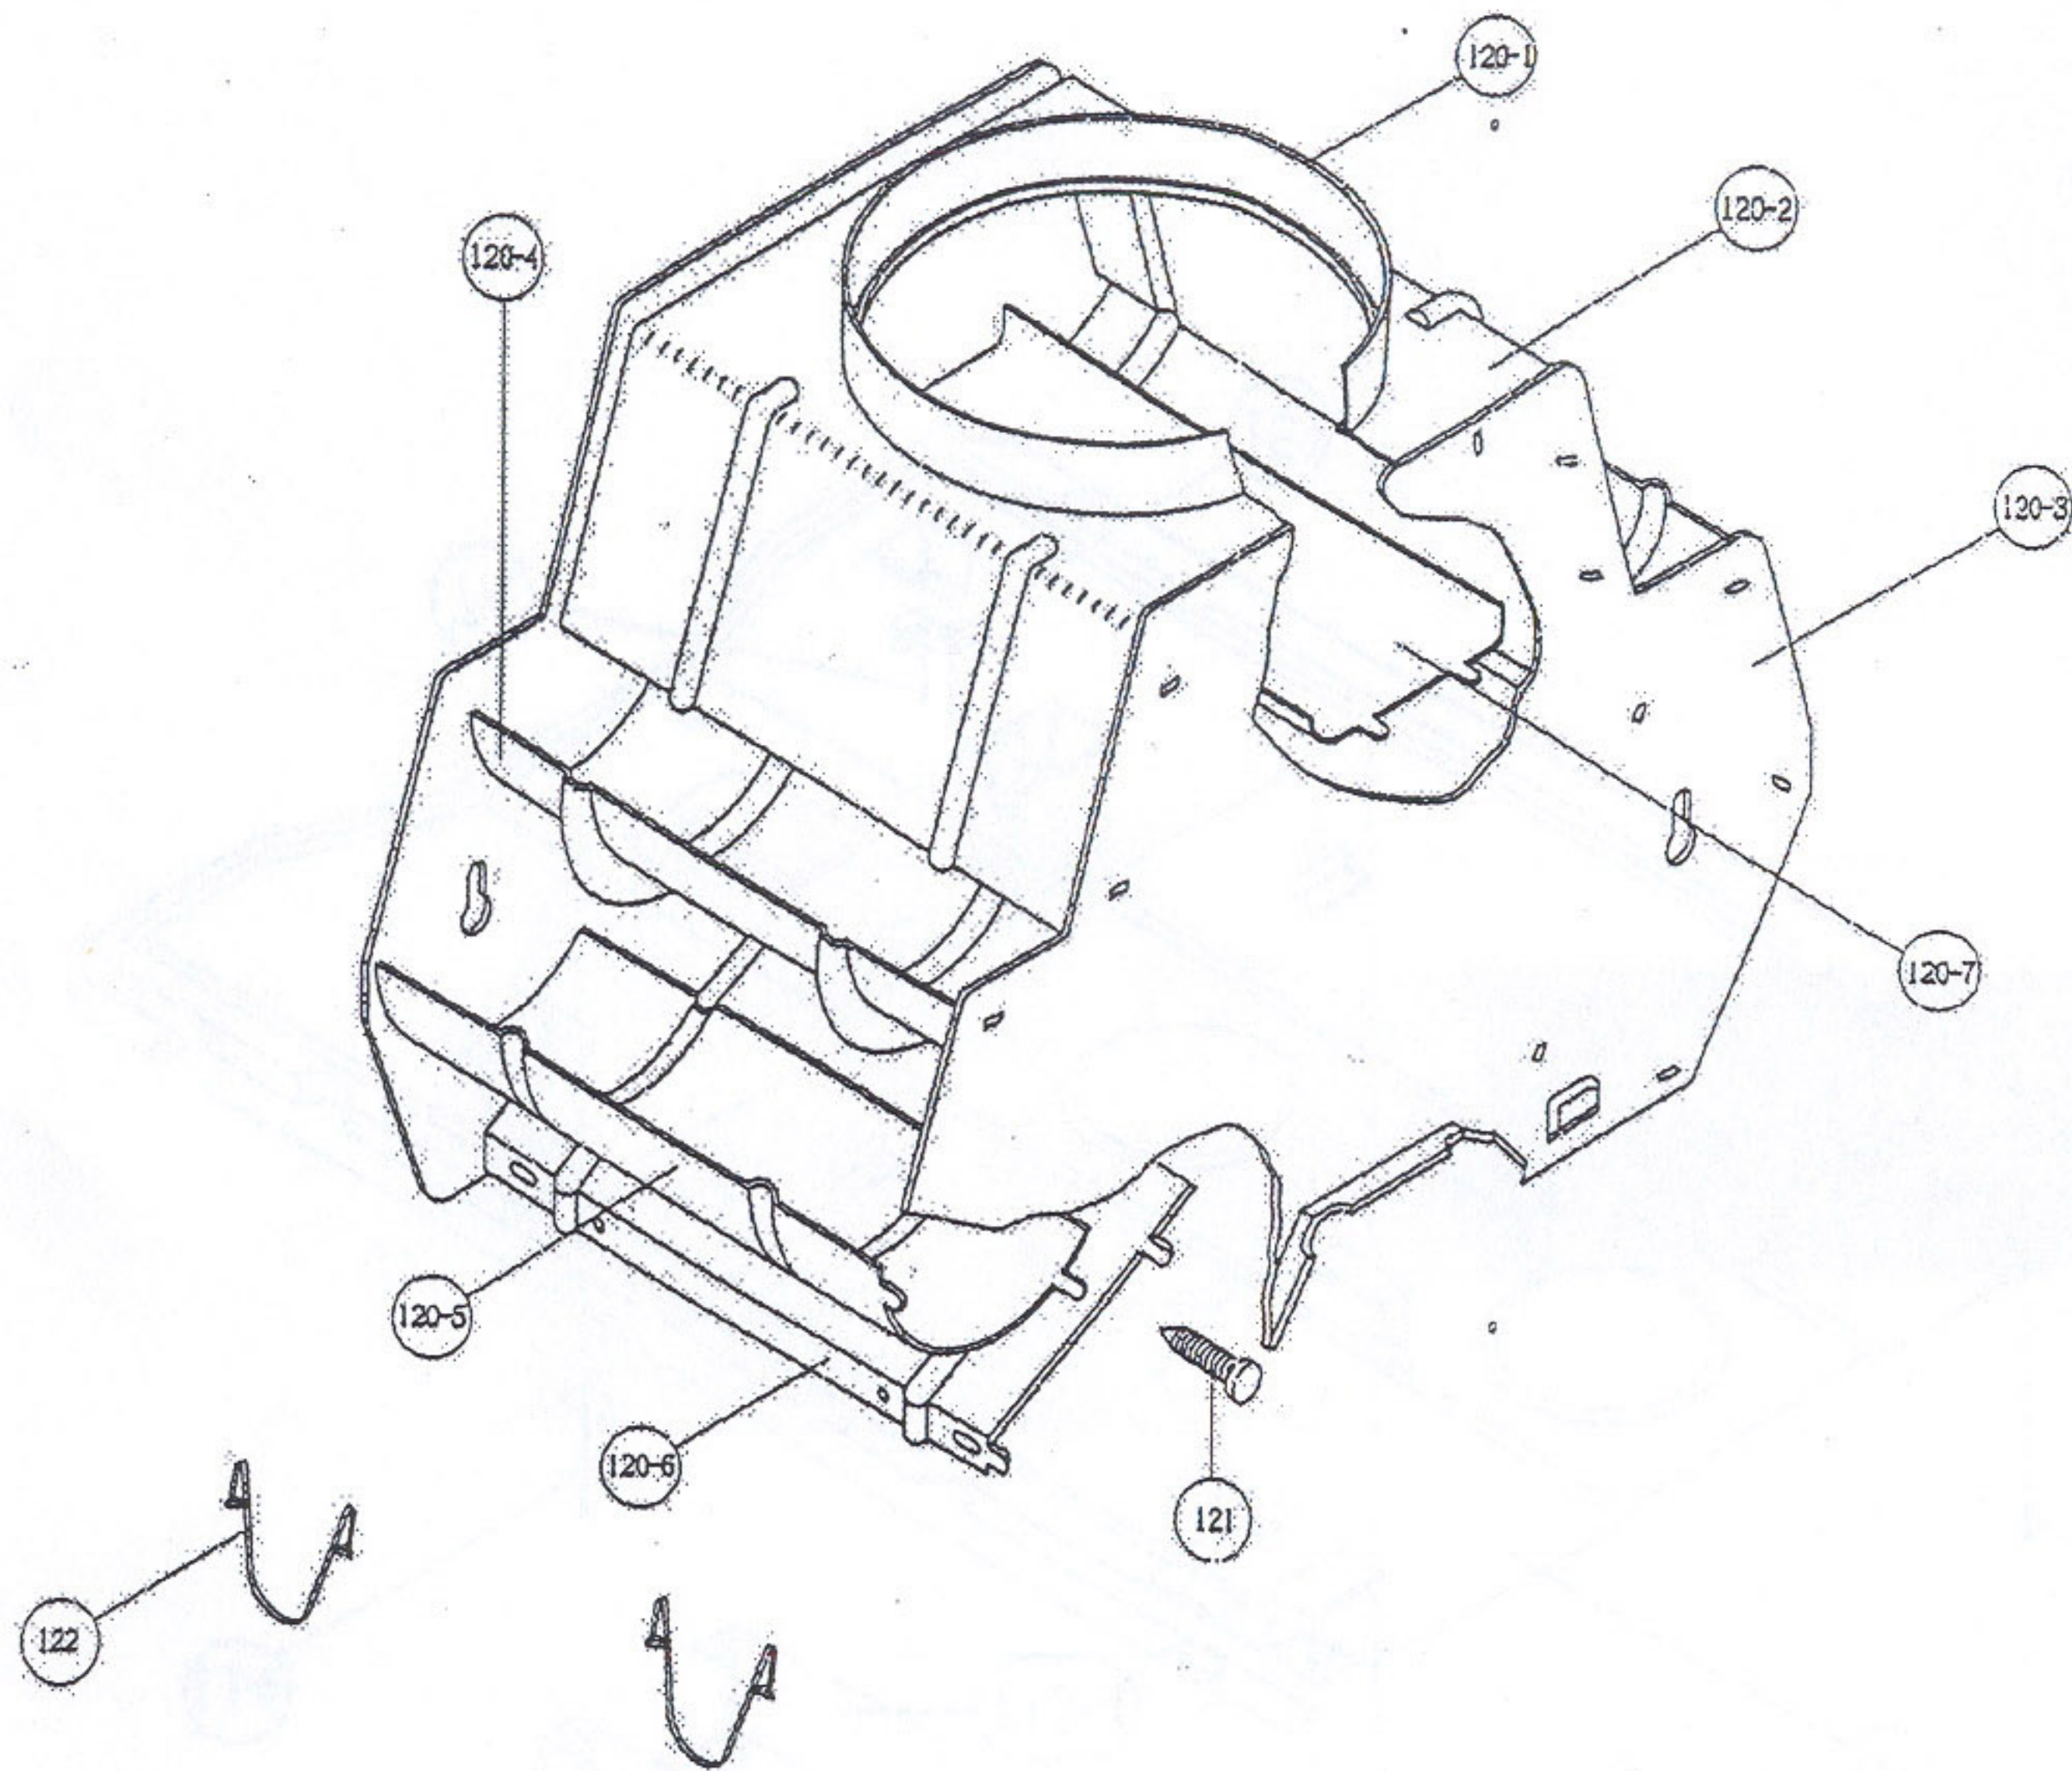

آبگرمکن B115

120-1	طوقه دودکش	55001201
120-2	صفحه فوقانی	55001202
120-3	دیواره کناری	55001203
120-4	لوور بالایی	55001204
120-5	لوور پایینی	55001205
120-6	صفحه پایینی	55001206
120-7	صفحه منحرف کننده	55001207
121	پیچ خودکار	10100020
122	بست فنری	24201220