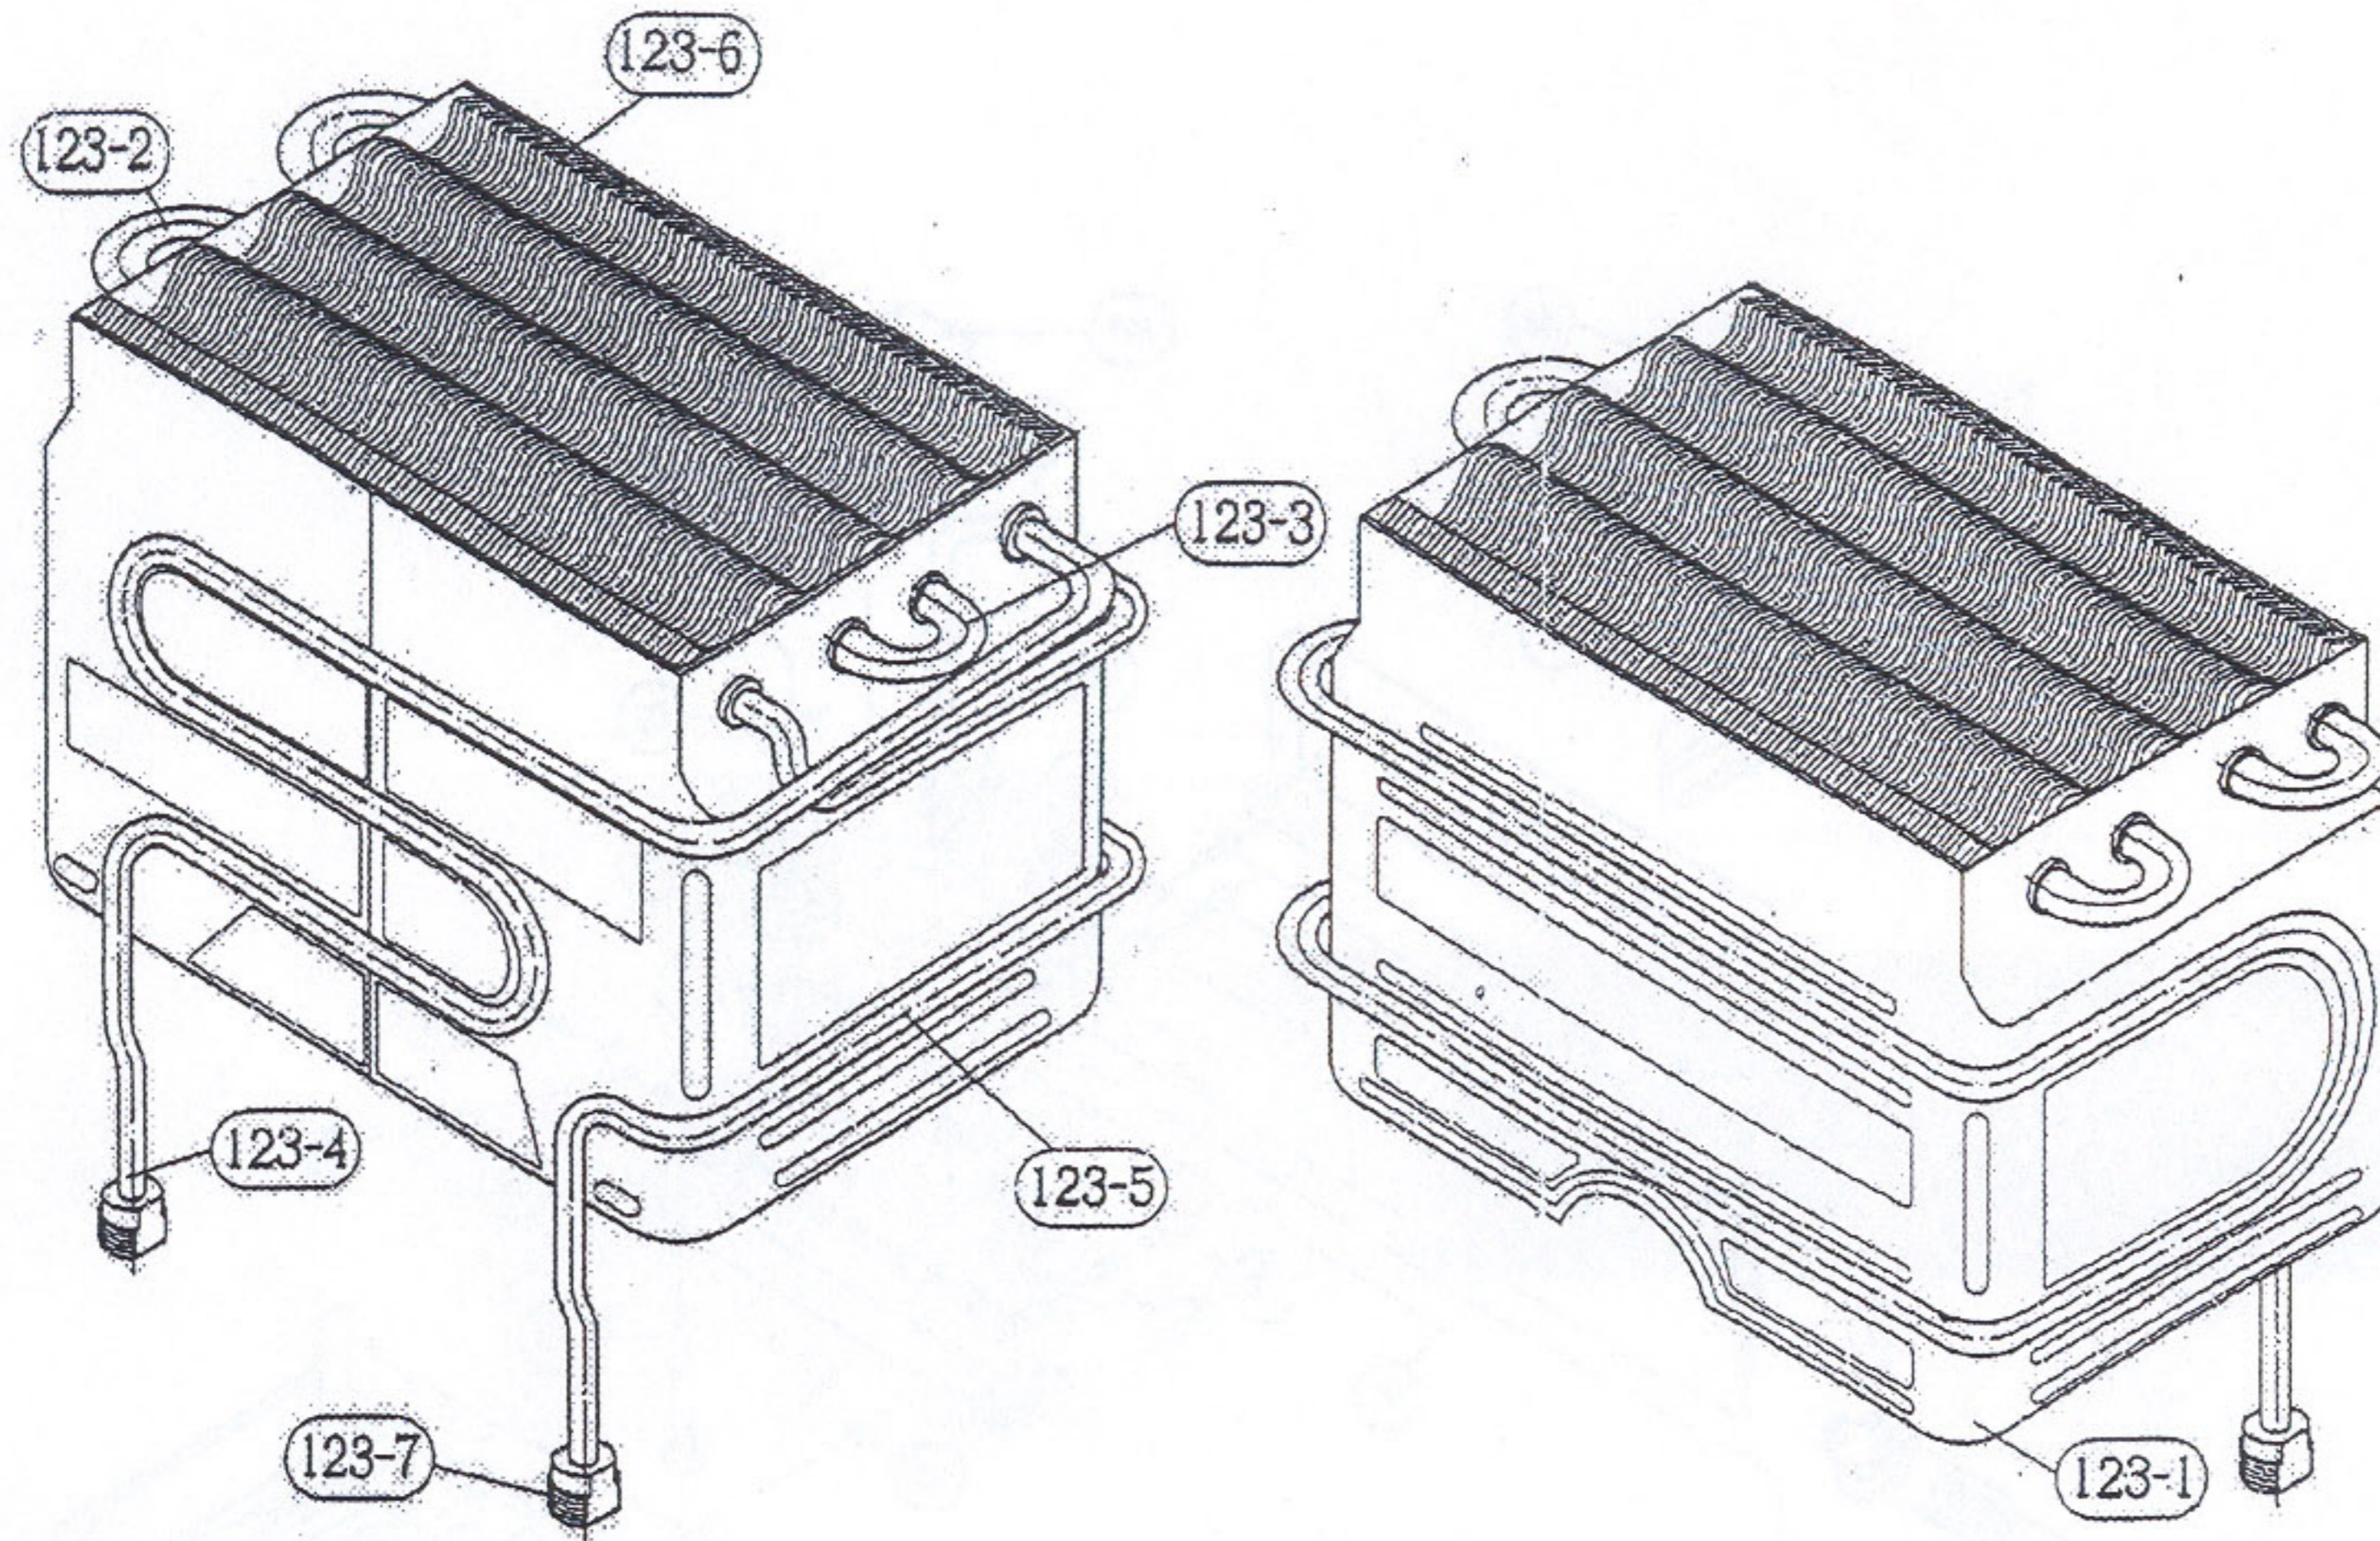

آبگرمکن B115

123-1	اسکرت	47501231
123-2	لوله یو شکل	32101232
123-3	خم یو	32101233
123-4	لوله ورودی مبادل	32101234
123-5	لوله خروجی مبادل	32101235
123-6	فیبر	47501236
123-7	مغزی مبادل	16101237