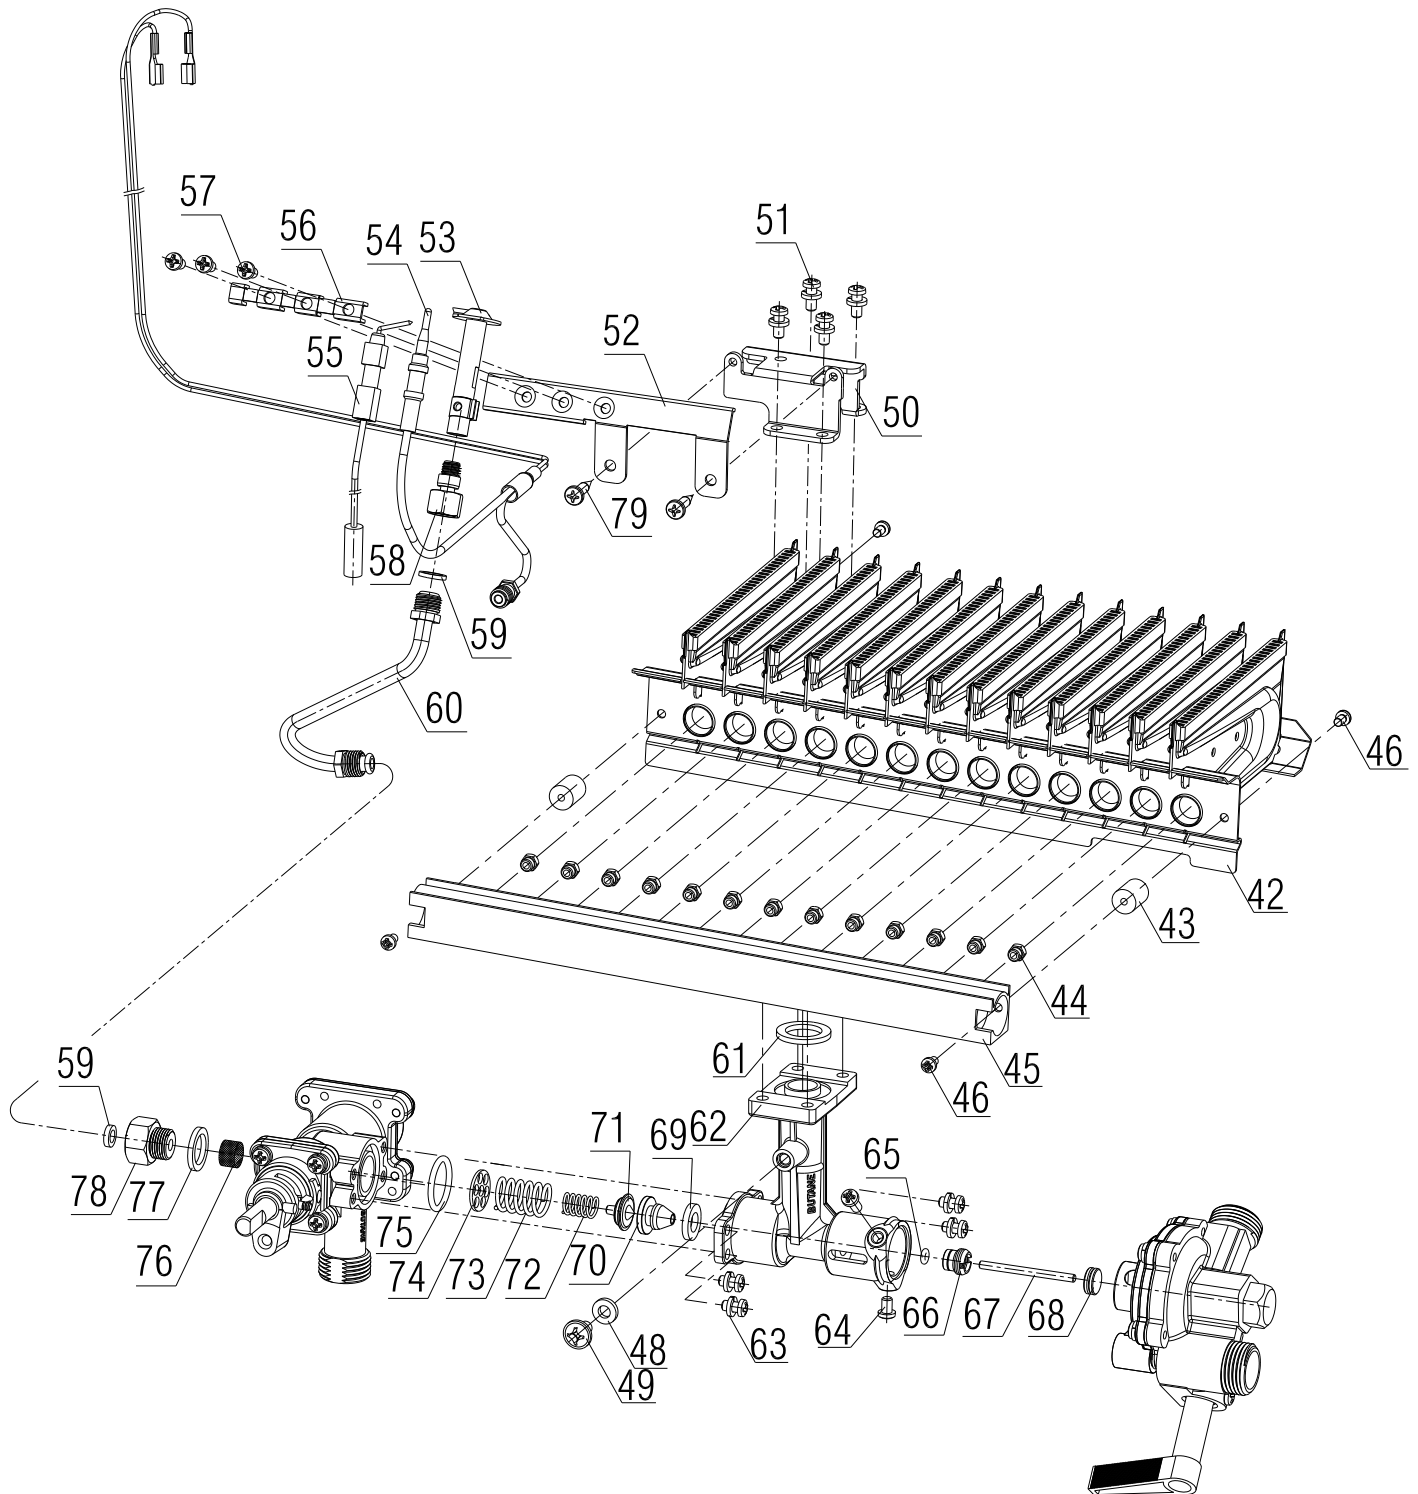

30000107	کد:	آبگرمکن شهری B3115	 شرکت صنعتی بوتان (سهامی عام)
18	شماره بازنگری:		
11 از 6	صفحه:		
97/08/01	تاریخ:		

مجموعه اقلام SKD آبگرمکن شهری B3115 شهری