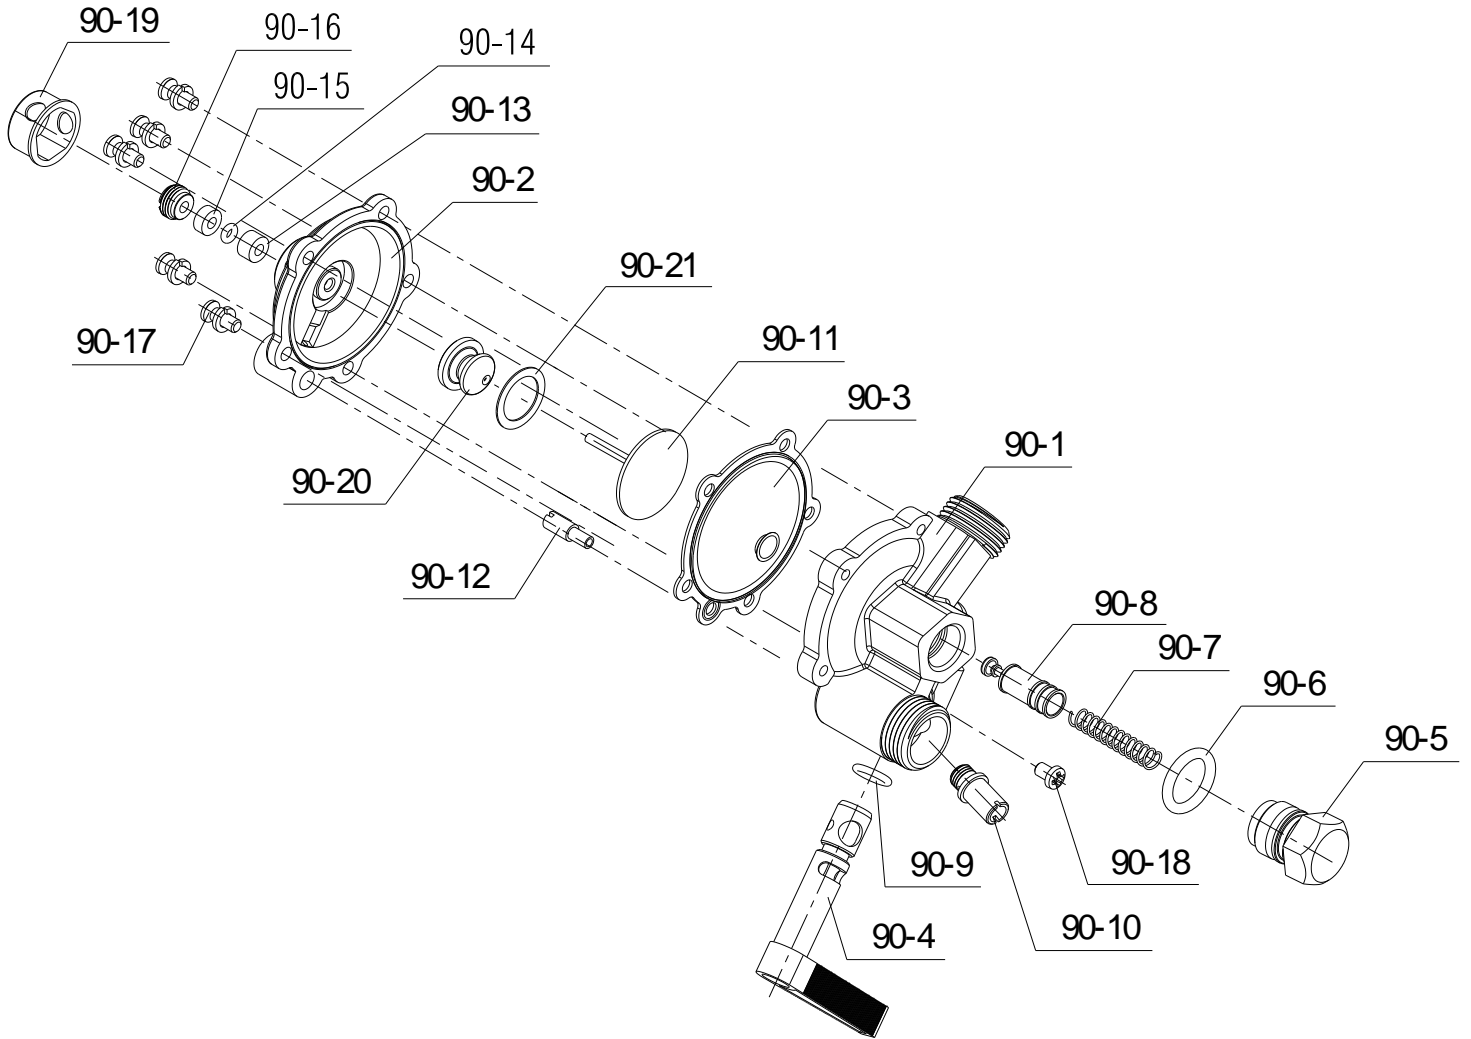

30000107	کد:	آبگرمکن شهری B3115	 شرکت صنعتی بوتان (سهامی عام)
18	شماره بازنگری:		
11 از 10	صفحه:		
97/08/01	تاریخ:		

مجموعه رگولاتور آب Anti-Fouling B3115 SPR2