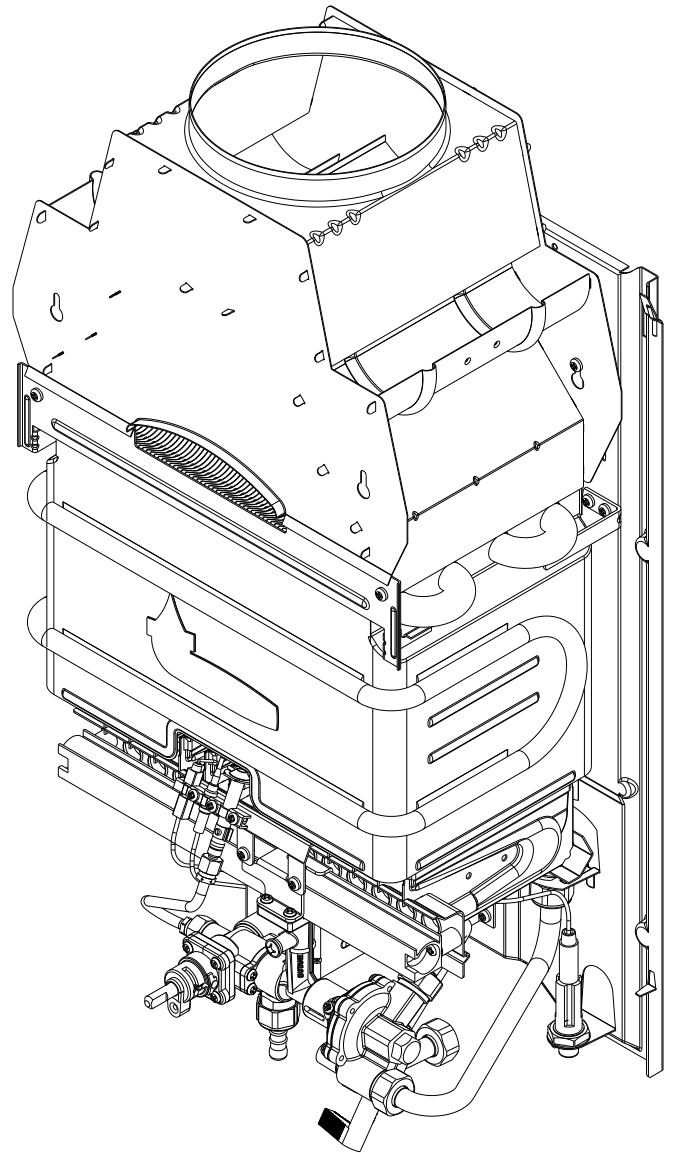

30000107	کد:	آبگرمکن شهری B3115	 BUTANE بوتان شرکت صنعتی بوتان (سهامی عام)
18	شماره بازنگری:		
11 از 2	صفحه:		
97/08/01	تاریخ: