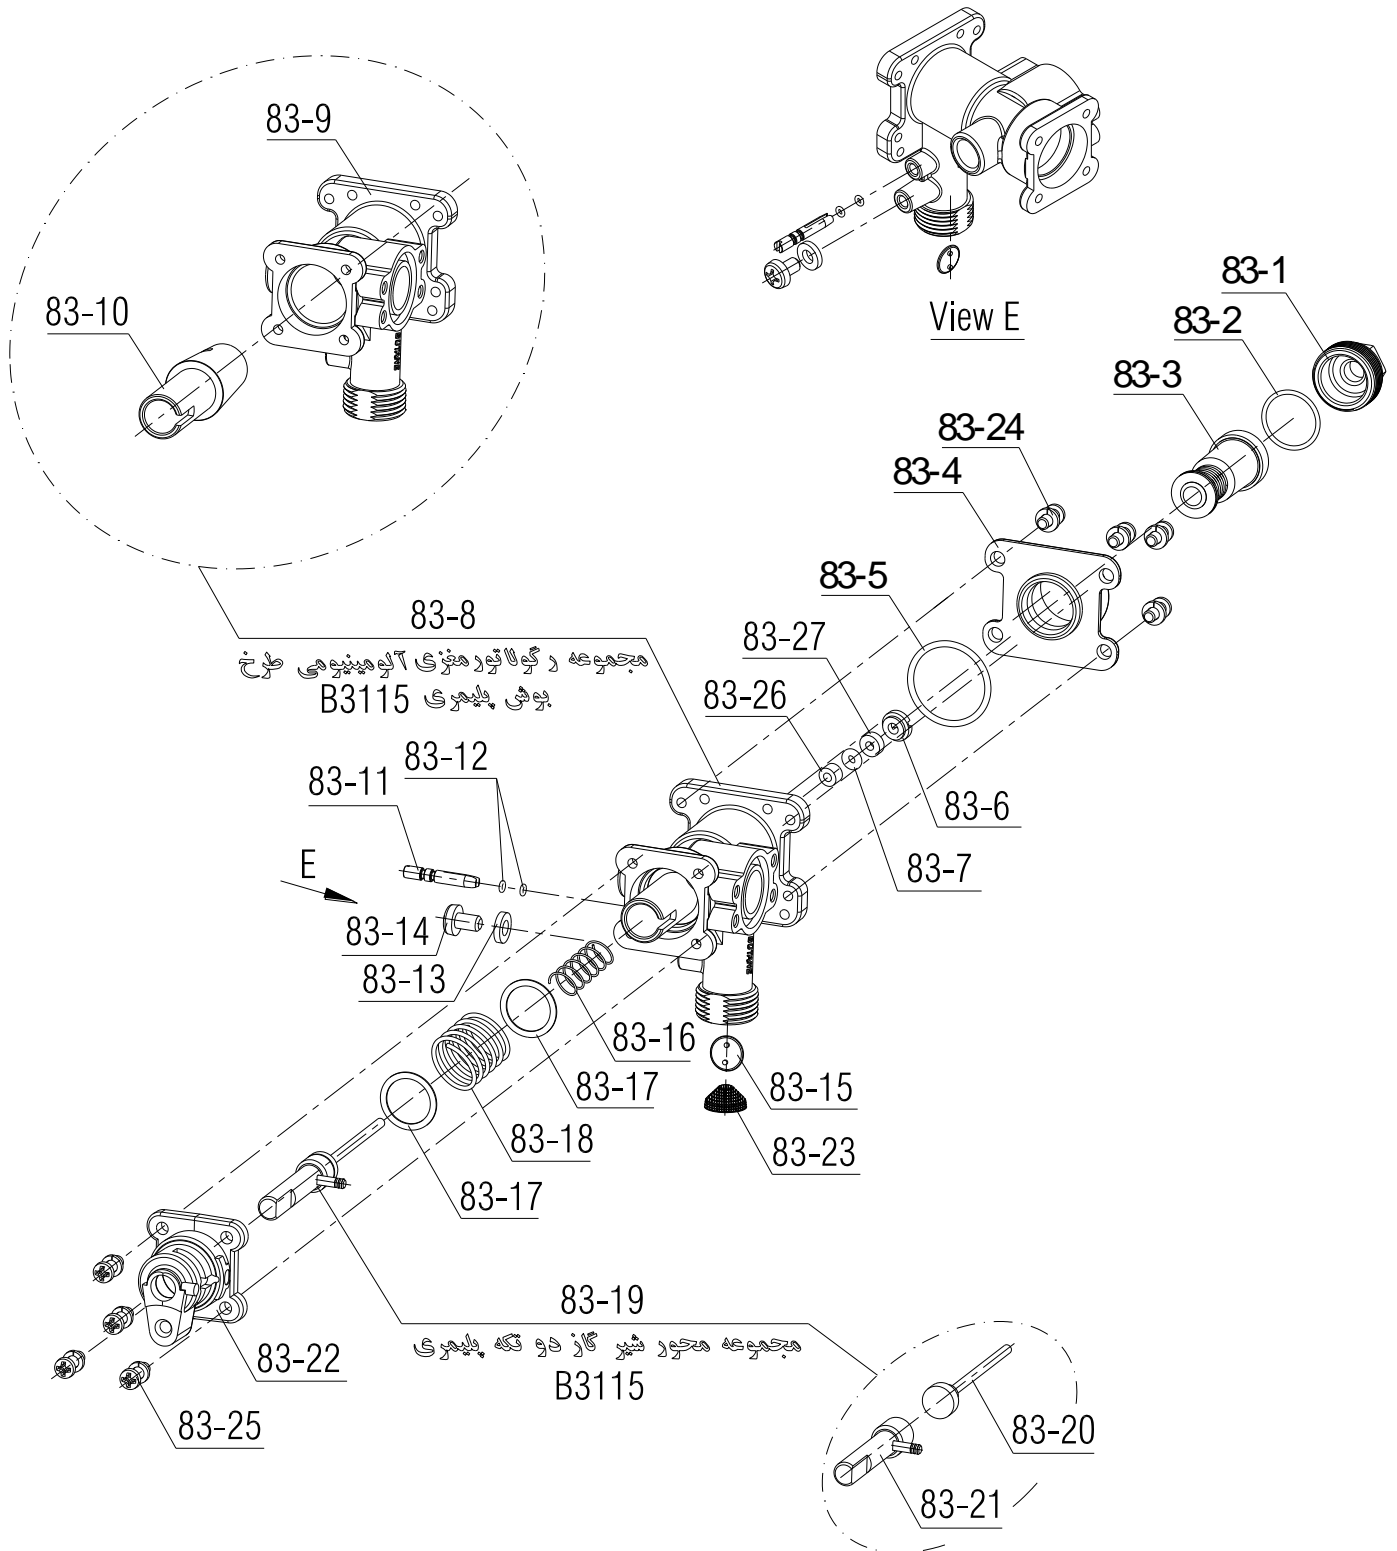

30000107	کد:	آبگرمکن شهری B3115	 شرکت صنعتی بوتان (سهامی عام)
18	شماره بازنگری:		
11 از 8	صفحه:		
97/08/01	تاریخ:		

مجموعه رگولاتور گاز طرح بوش پلیمری B3115