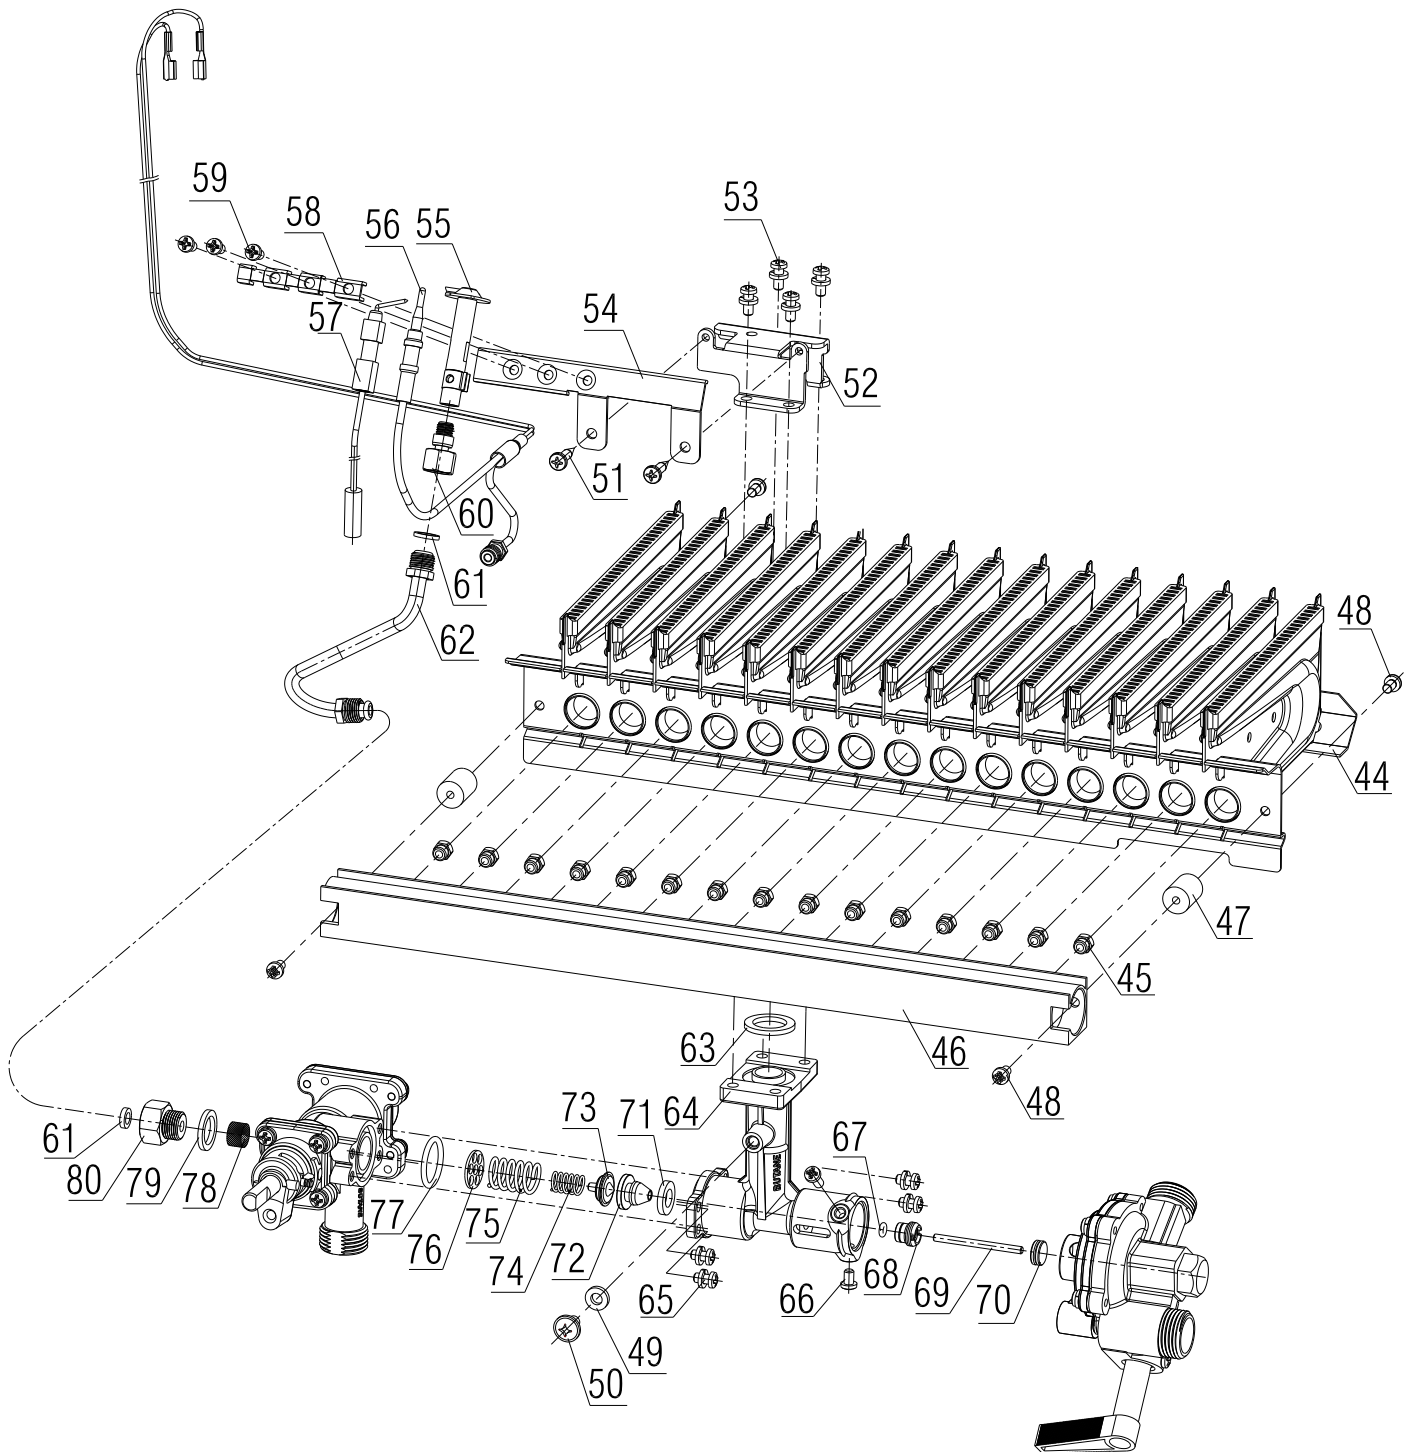

30000109	کد :	آبگرمکن شهری B3118	 شرکت صنعتی بوتان (سهامی عام)
17	شماره بازنگری :		
14 از 5	صفحه :		
97/08/01	تاریخ :		

مجموعه اقلام SKD آبگرمکن شهری B3118 شهری