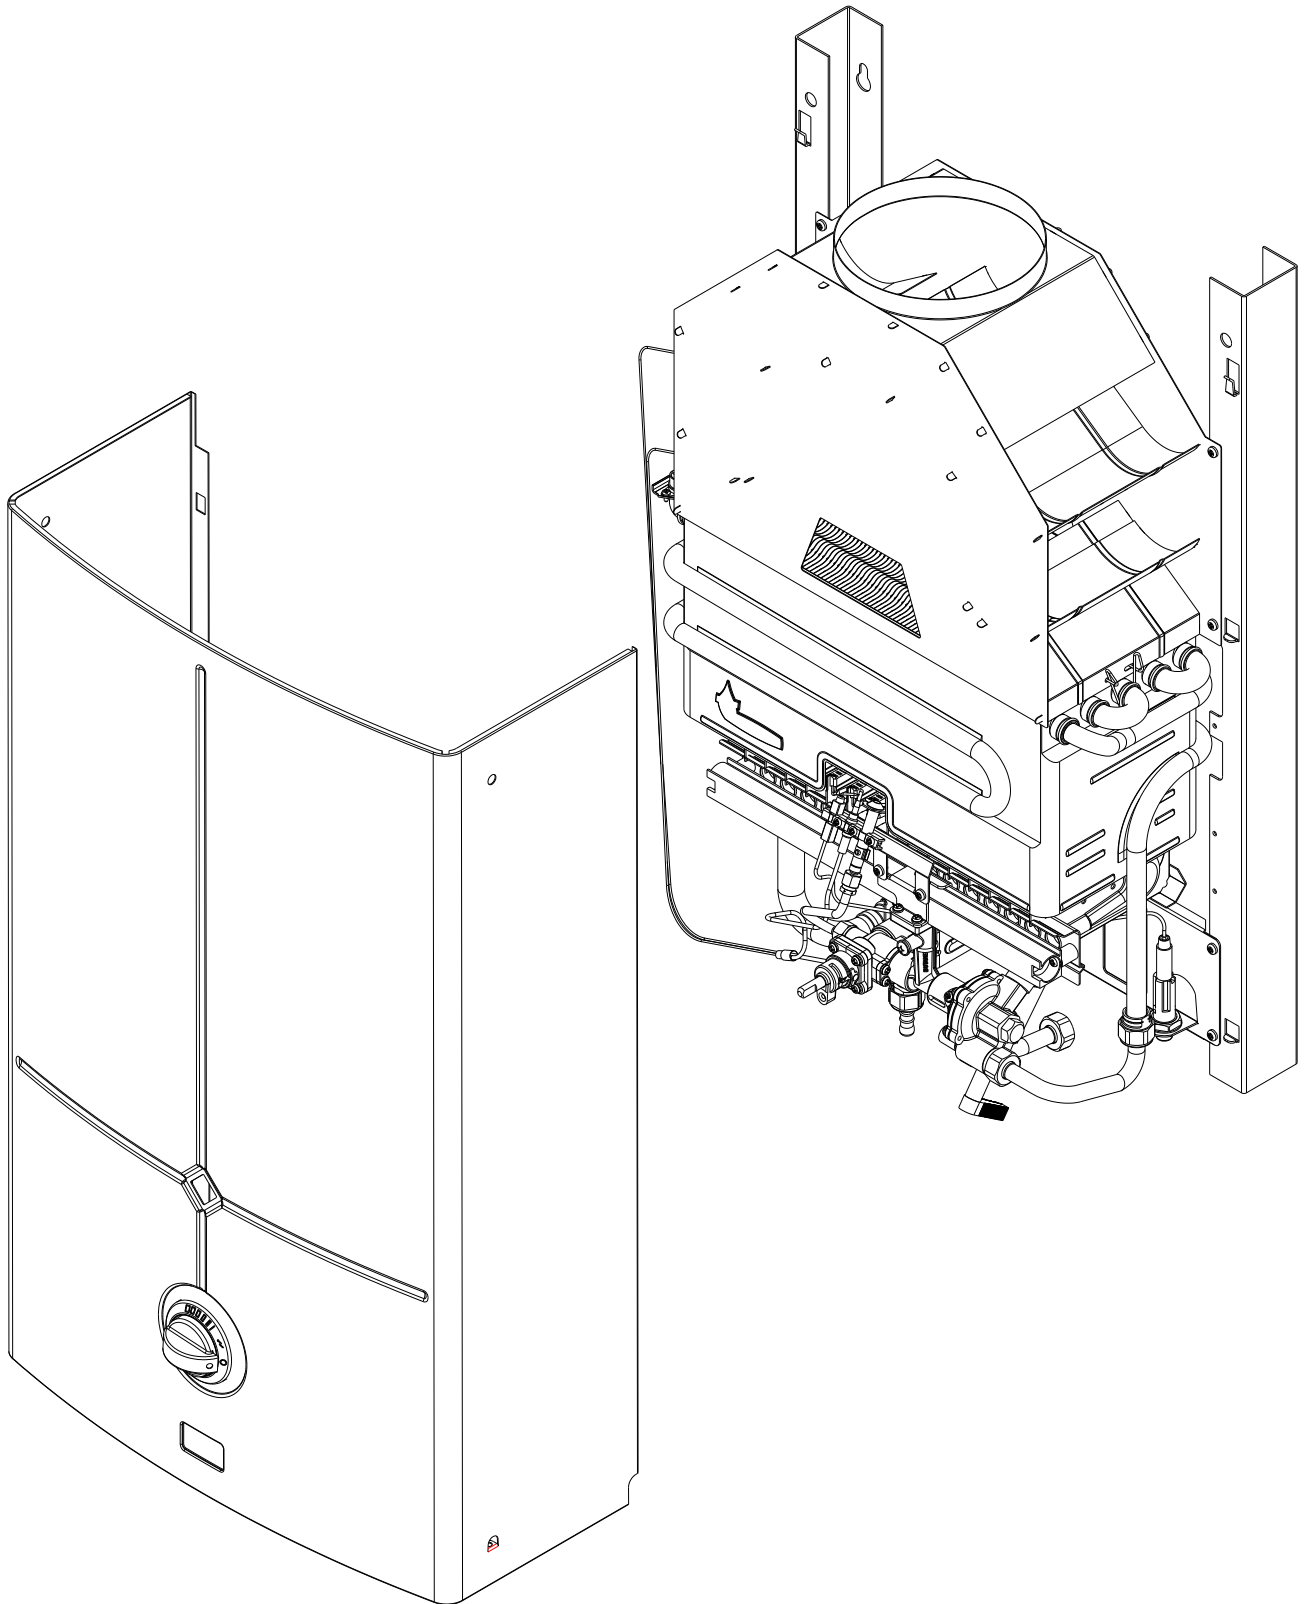

30000109	کد:	آبگرمکن شهری B3118	
17	شماره بازنگری:		
14 از 2	صفحه:		
97/08/01	تاریخ:		

B3118