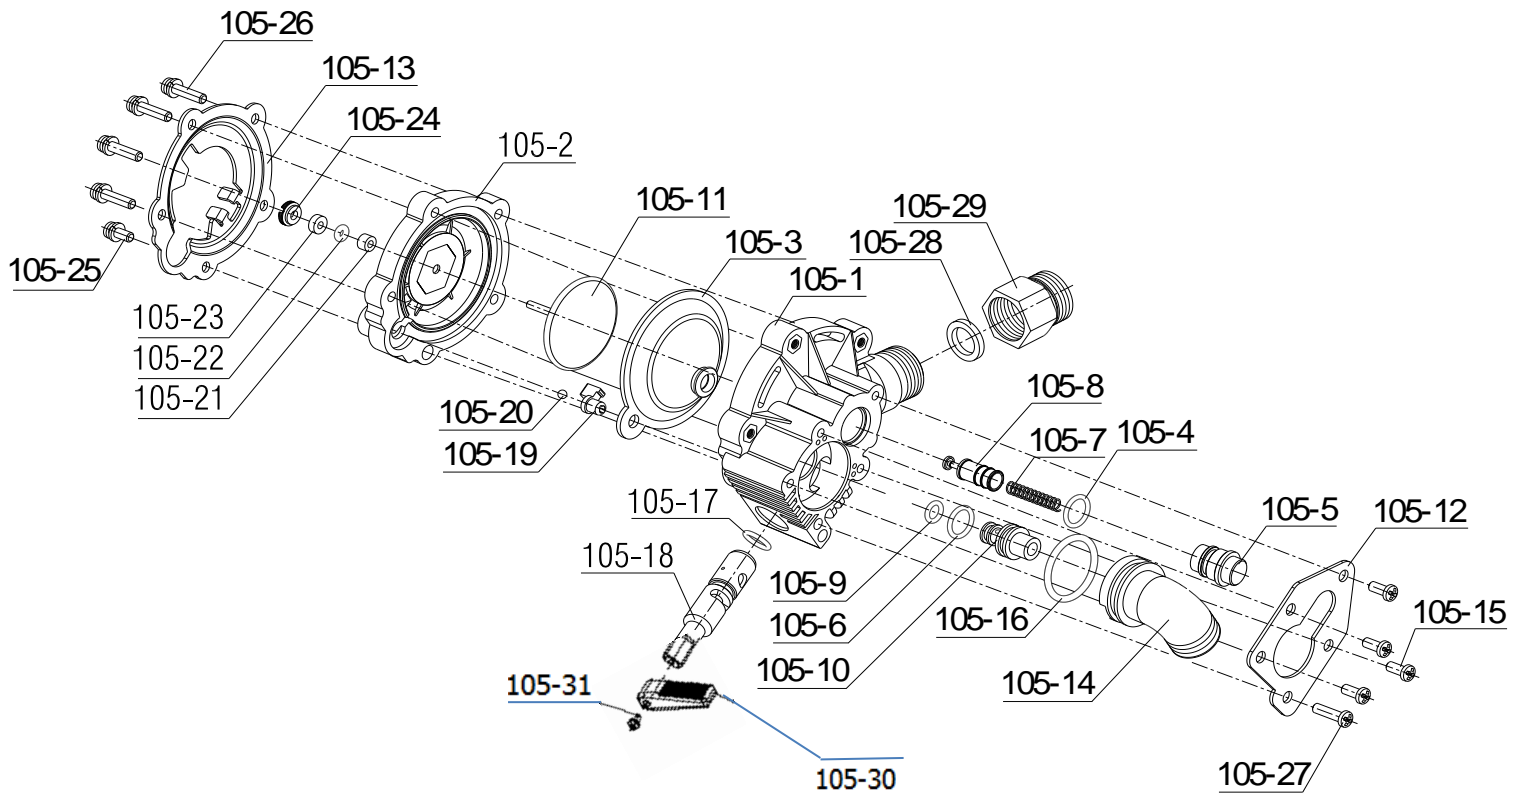

30000109	کد:	آبگرمکن شهری B3118	 شرکت صنعتی بوتان (سهامی عام)
17	شماره بازنگری:		
14 از 13	صفحه:		
97/08/01	تاریخ:		

مجموعه رگولانور آب PWR طرح قدیم