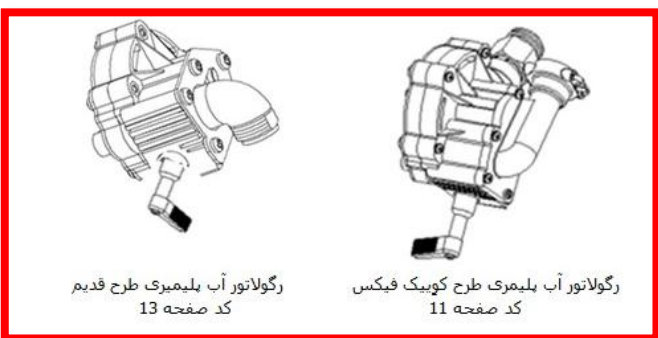

30000109	کد :	آبگرمکن شهری B3118	 شرکت صنعتی بوتان (سهامی عام)
17	شماره بازنگری :		
14 از 5	صفحه :		
97/08/01	تاریخ :		

مجموعه اقلام SKD آبگرمکن شهری B3118 شهری