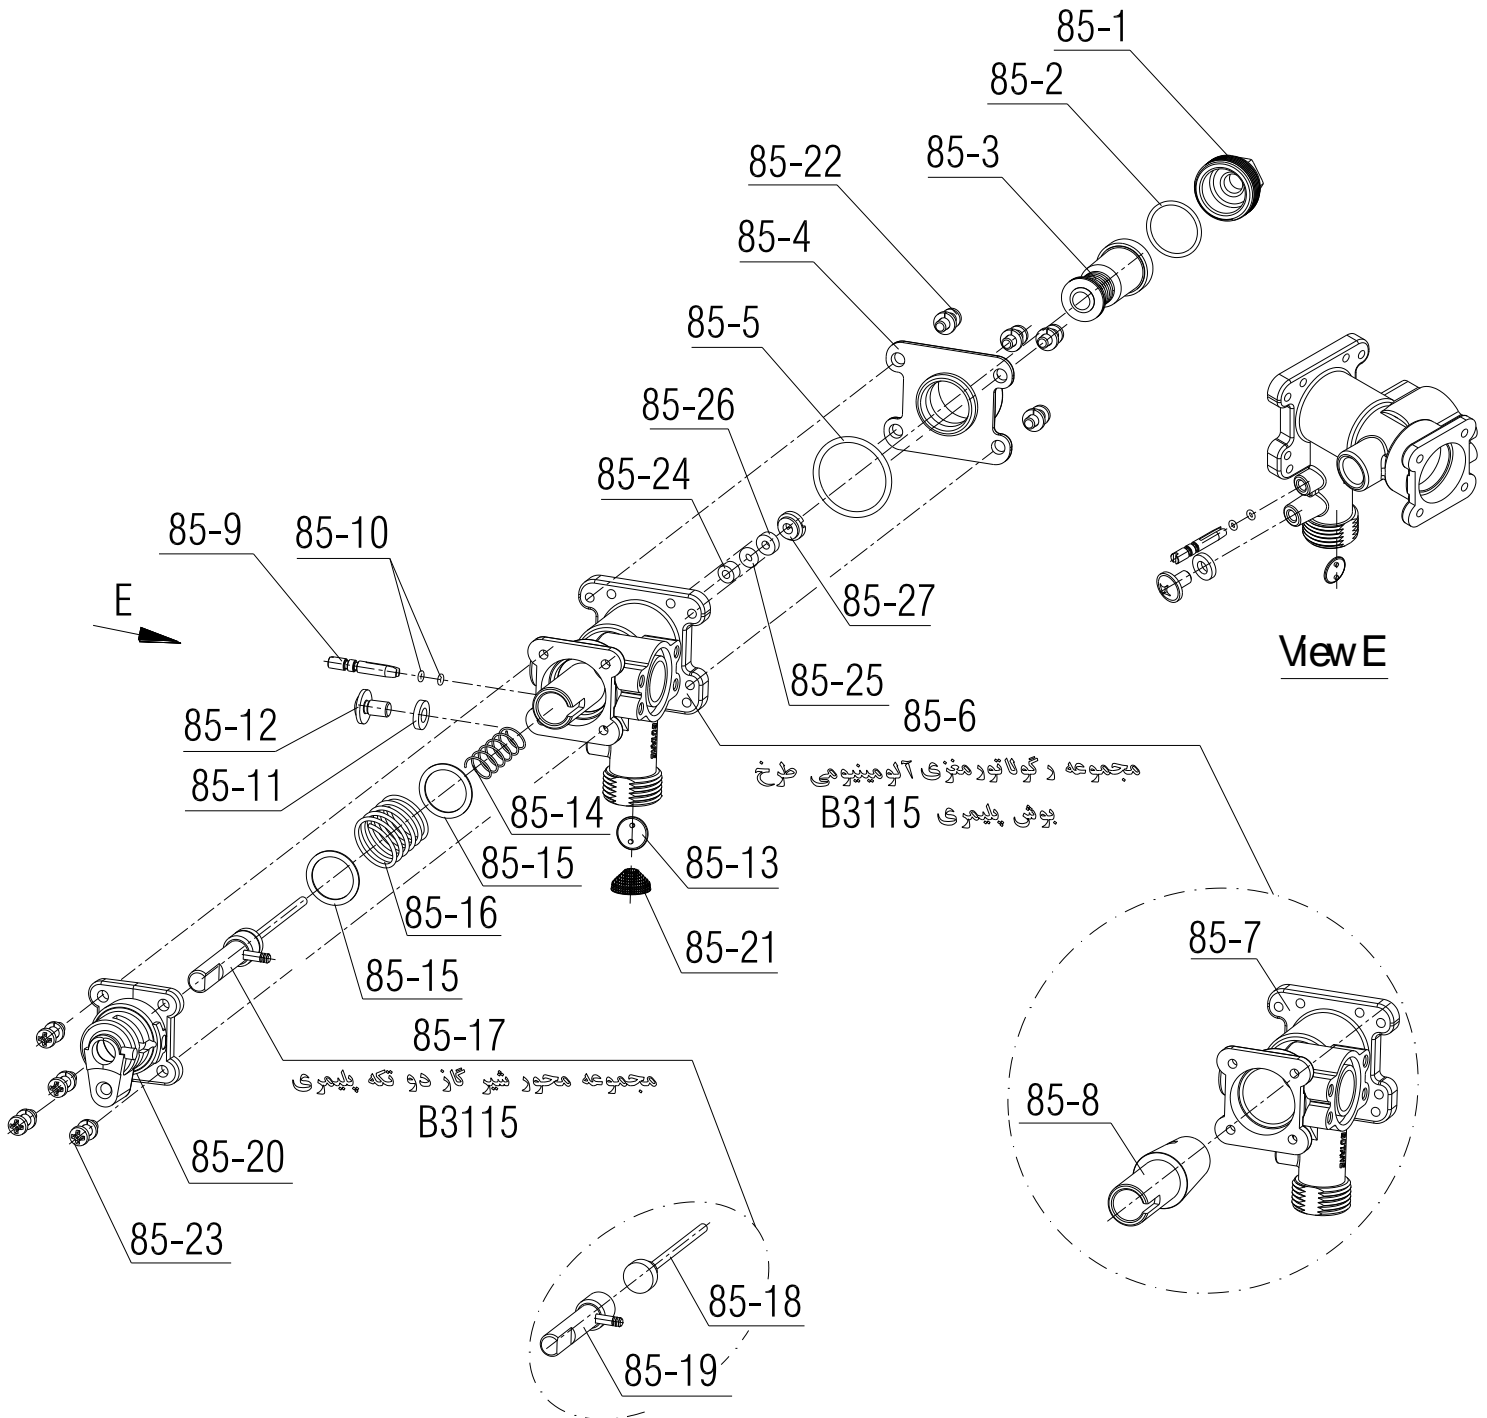

30000109	کد:	آبگرمکن شهری B3118	 BUTANE بوتان شرکت صنعتی بوتان (سهامی عام)
17	شماره بازنگری:		
14 از 7	صفحه:		
97/08/01	تاریخ:		

مجموعه رگولاتور گاز طرح بوش پلیمری B3115