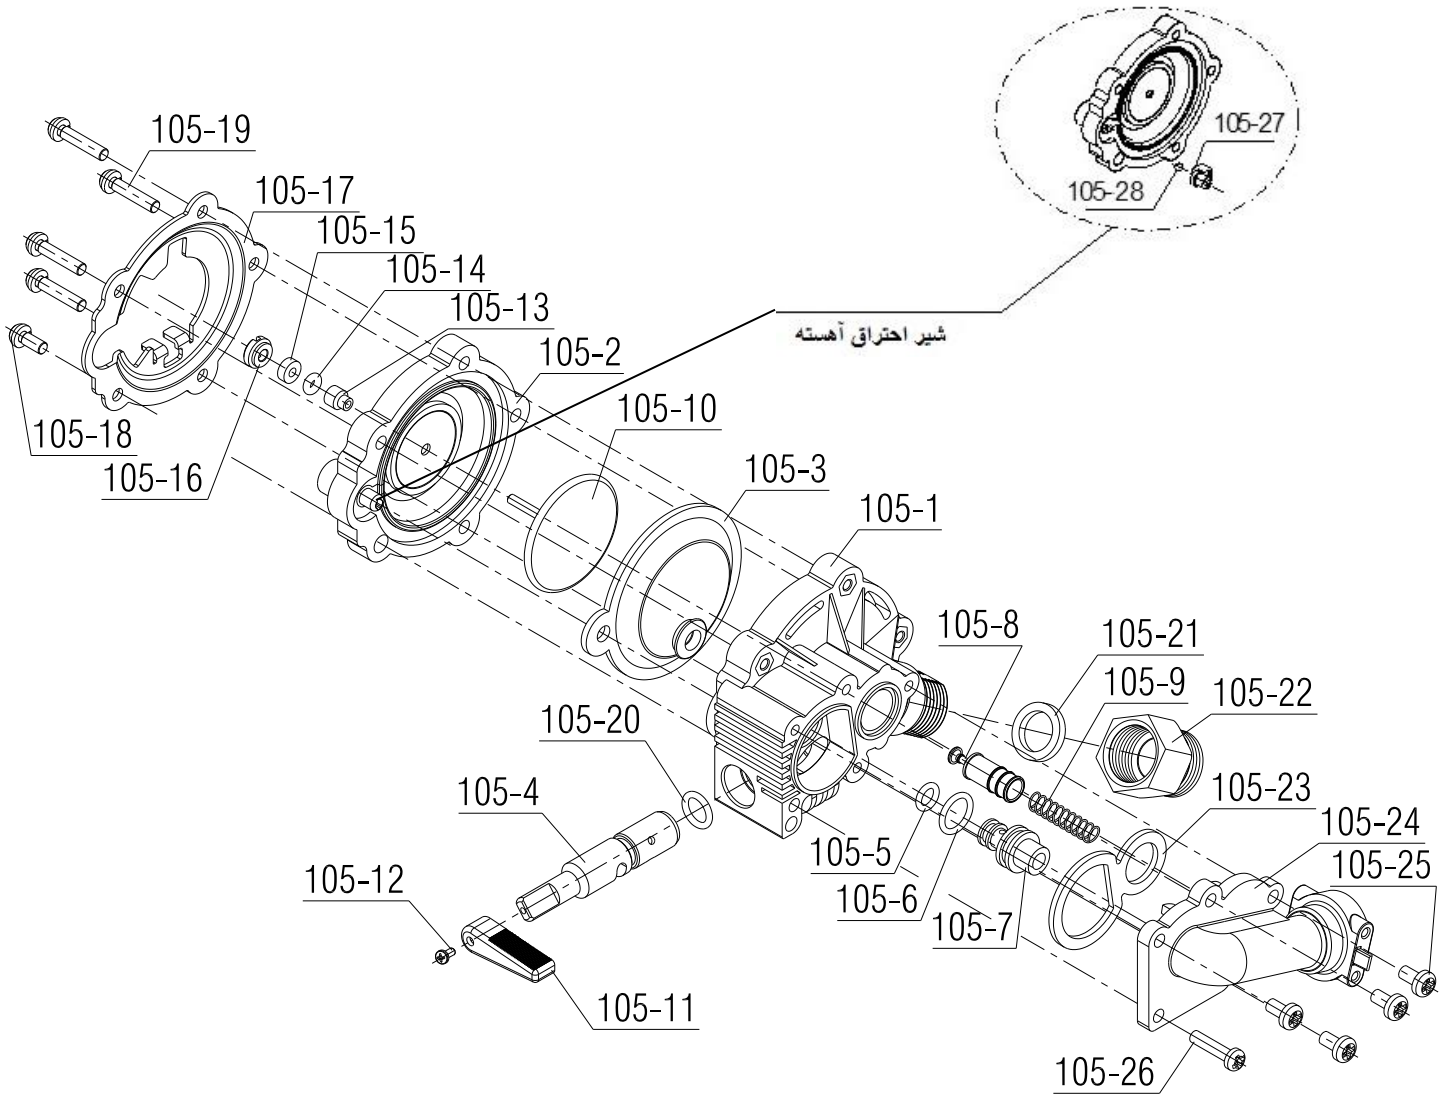

30000109	کد:	آبگرمکن شهری B3118	 شرکت صنعتی بوتان (سهامی عام)
17	شماره بازنگری:		
14 از 11	صفحه:		
97/08/01	تاریخ:		

مجموعه رگولاتور آب B3118 QF