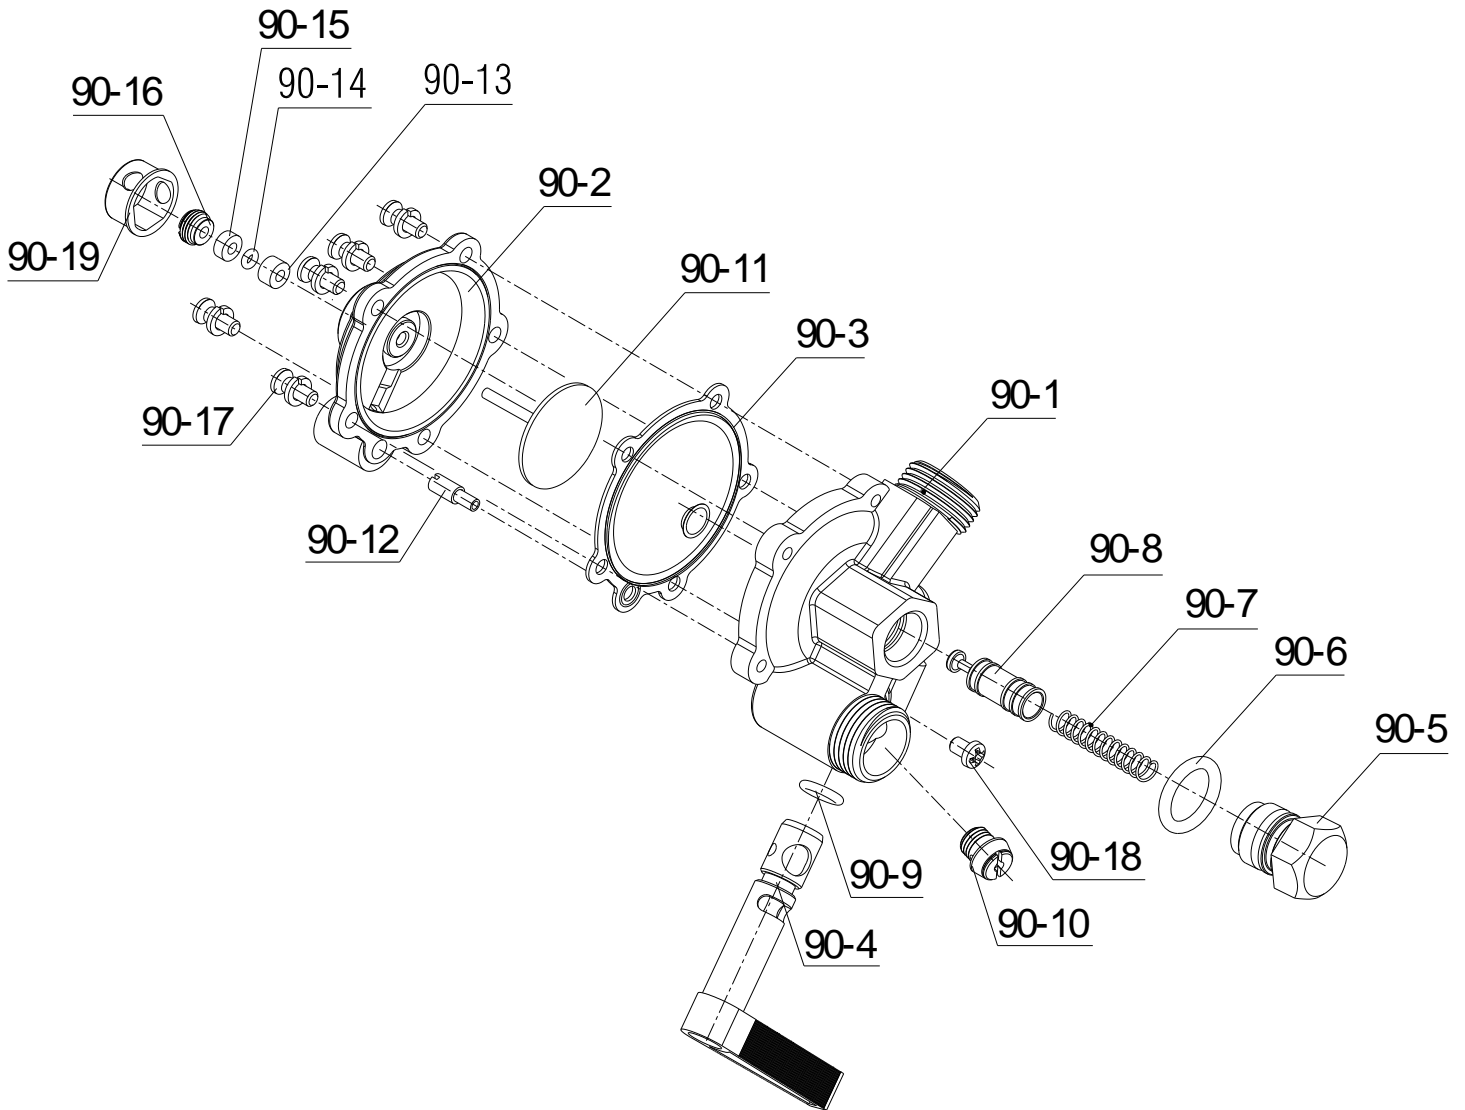

30000109	کد:	آبگرمکن شهری B3118	 شرکت صنعتی بوتان (سهامی عام)
17	شماره بازنگری:		
14 از 9	صفحه:		
97/08/01	تاریخ:		

مجموعه رگولاتور آب محور پلیمری طرح واسط B3118 SPR