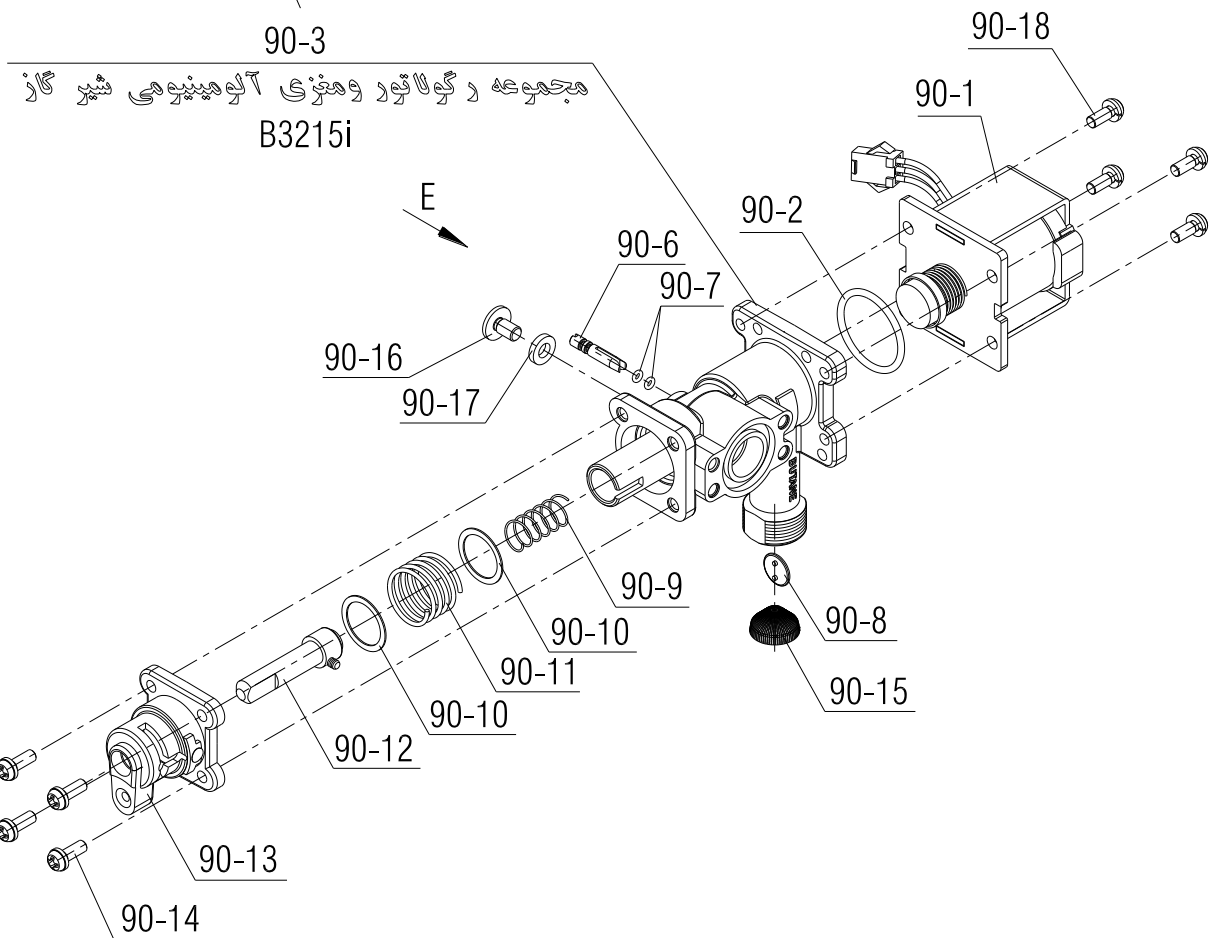

30000111	کد:	آبگرمکن شهری B3212i	
16	شماره بازنگری:		
11 از 7	صفحه:		
97/08/01	تاریخ:		

90- مجموعه رگولاتور گاز B3215i