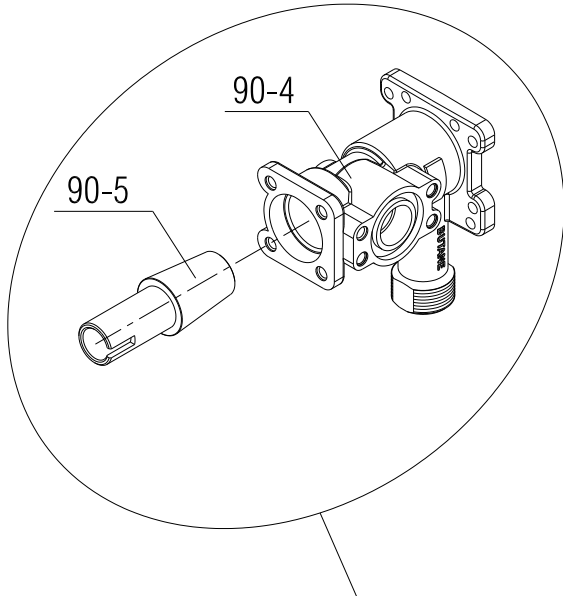

30000111	کد:	آبگرمکن شهری B3212i	
16	شماره بازنگری:		
11 از 7	صفحه:		
97/08/01	تاریخ:		

90- مجموعه رگولاتور گاز B3215i

View E