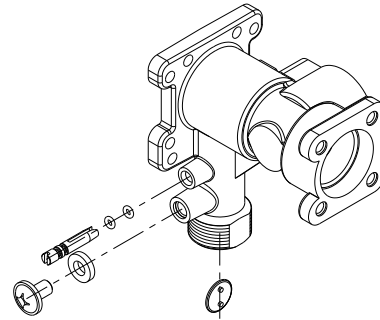

30000111	کد:	آبگرمکن شهری B3212i	
16	شماره بازنگری:		
11 از 7	صفحه:		
97/08/01	تاریخ:		

90- مجموعه رگولاتور گاز B3215i

View E