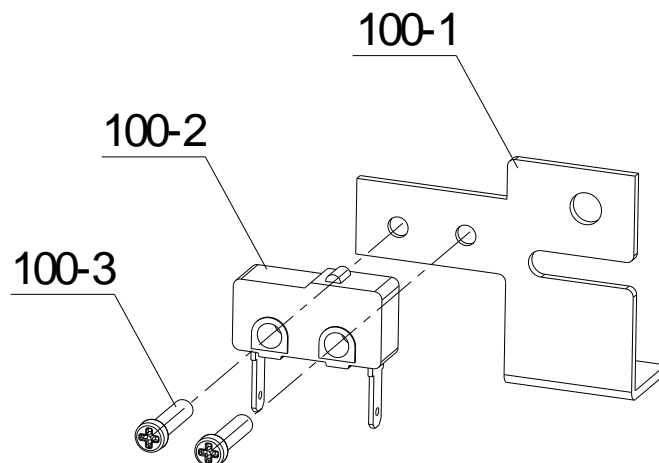

30000111	کد:	آبگرمکن شهری B3212i	
16	شماره بازنگری:		
11 از 9	صفحه:		
97/08/01	تاریخ:		

100- مجموعه میکروسوییچ جدید B3215i

100- مجموعه میکروسوییچ جدید B3215i

تعداد	کد خرید	کد جدید	کد قدیم	نام	شماره
1	20006180	20001108	55078210	مجموعه میکروسوییچ جدید B3215i	100
1	20003754	15000446	28478150	براکت میکروسوییچ جدید B3215i	100-1
1	20003567	15000112	10078160	میکروسوییچ B3215i NC	100-2
2				پیچ چهارسو M2x8 استینلس استیل	100-3