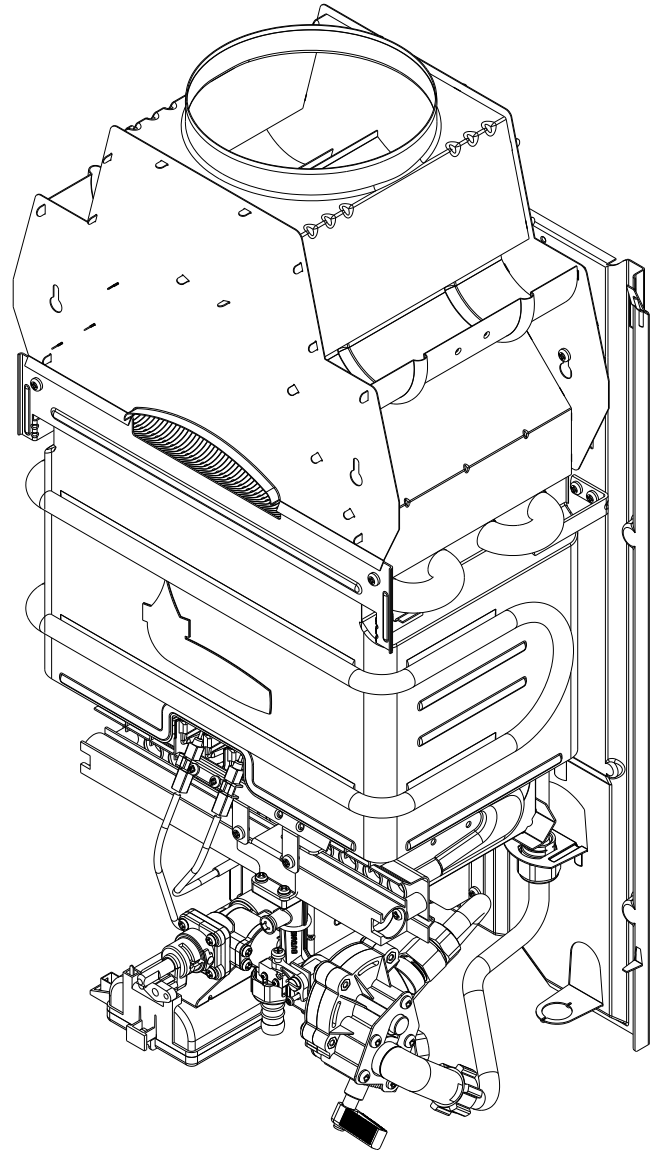

30000111	کد:	آبگرمکن شهری B3212i	 شرکت صنعتی بوتان (سهامی عام)
16	شماره بازنگری:		
11 از 2	صفحه:		
97/08/01	تاریخ:		

B3212i