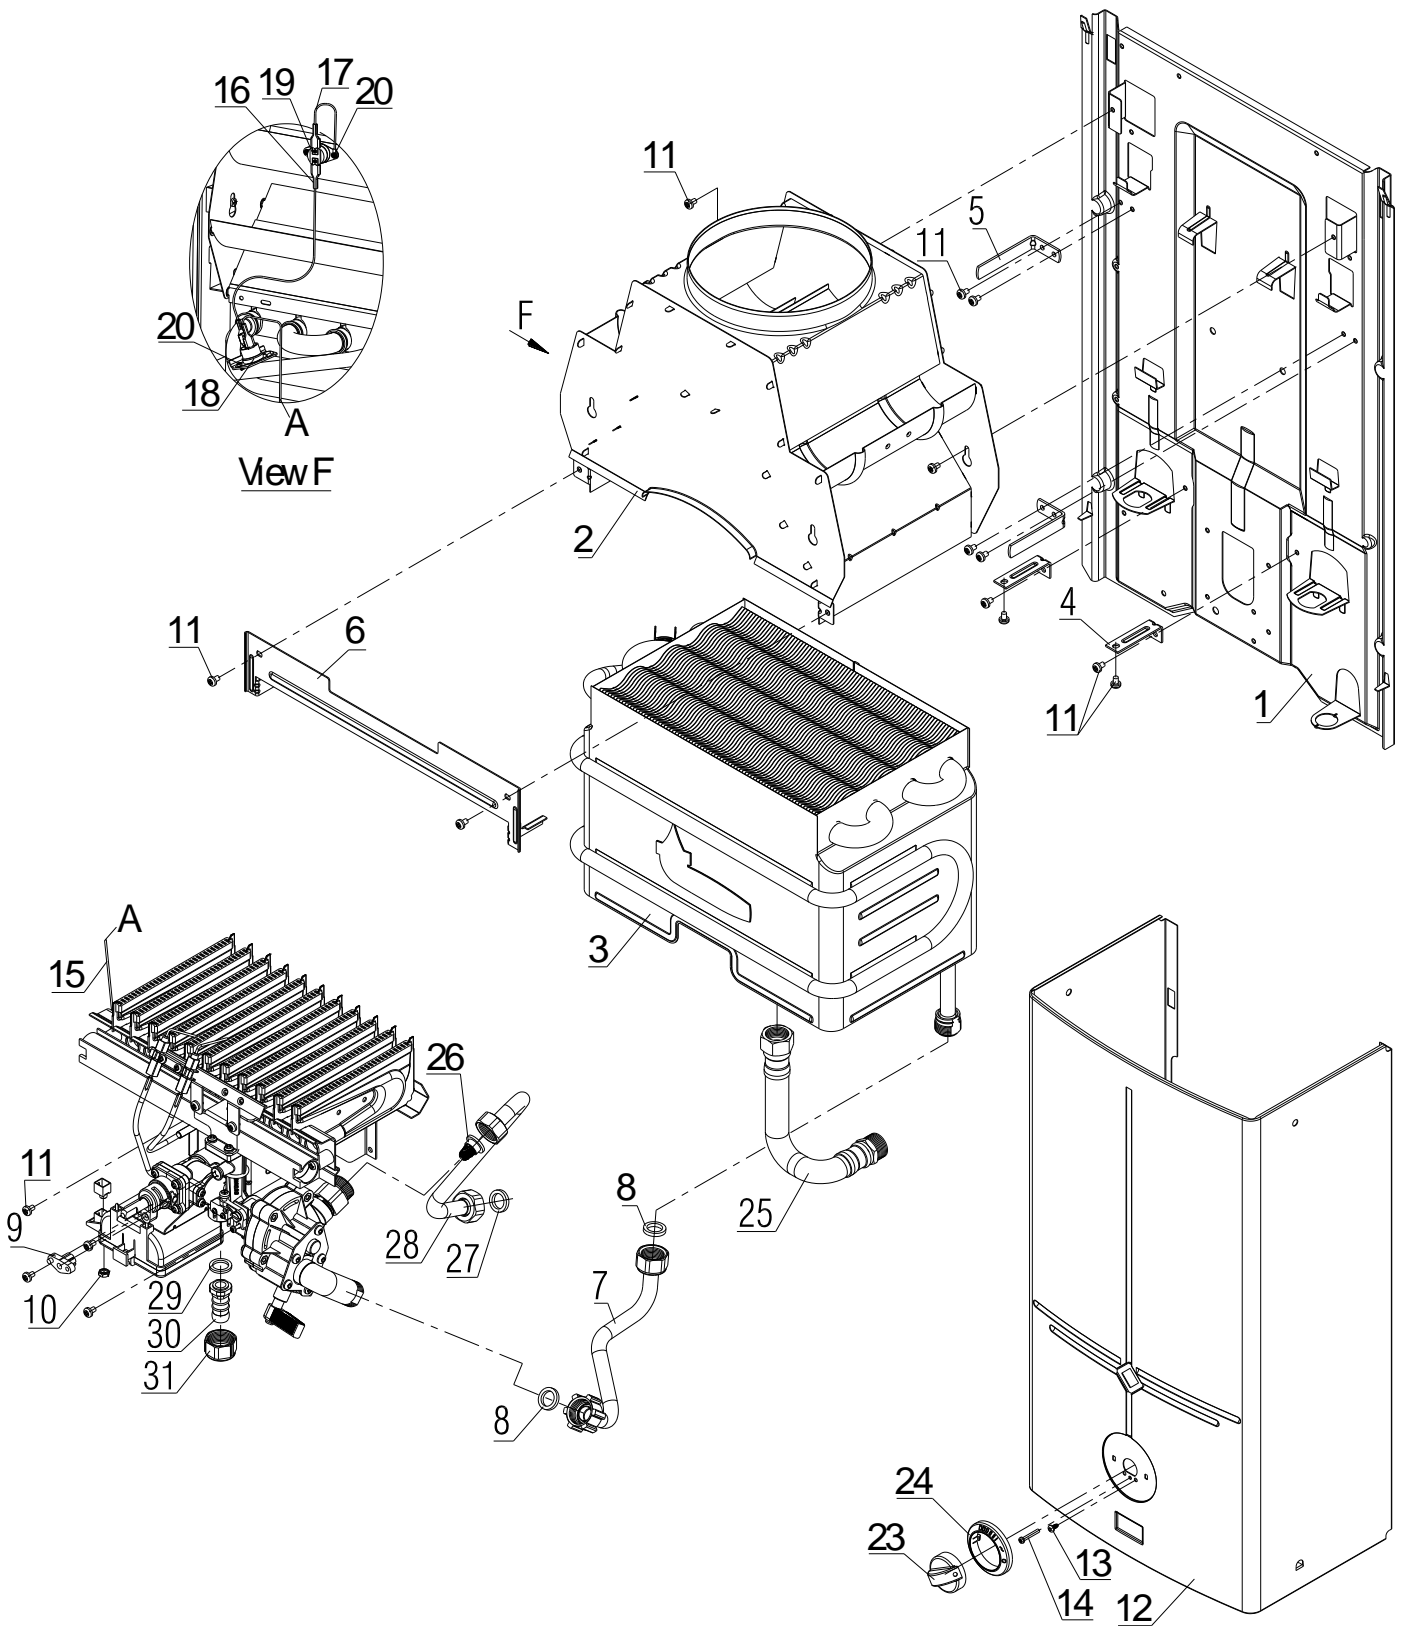

30000111	کد:	آبگرمکن شهری B3212i	
16	شماره بازنگری:		
11 از 3	صفحه:		
97/08/01	تاریخ:		

مونتاژ نهایی آبگرمکن