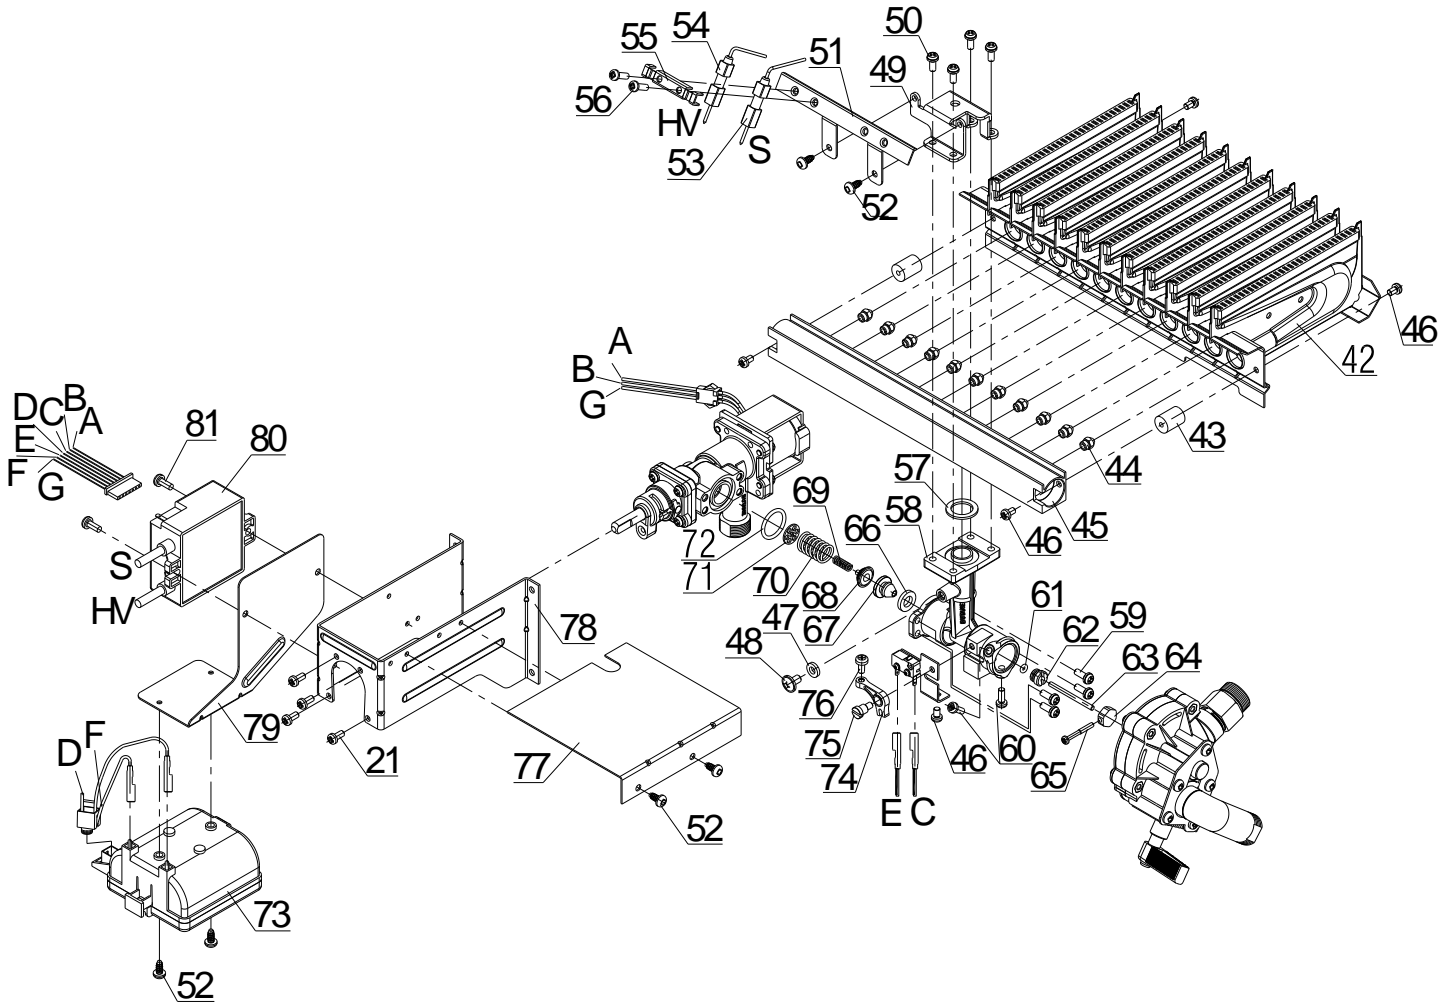

30000111	کد:	آبگرمکن شهری B3212i	
16	شماره بازنگری:		
11 از 5	صفحه:		
97/08/01	تاریخ:		

مجموعه اقلام SKD آبگرمکن B3212i شهری