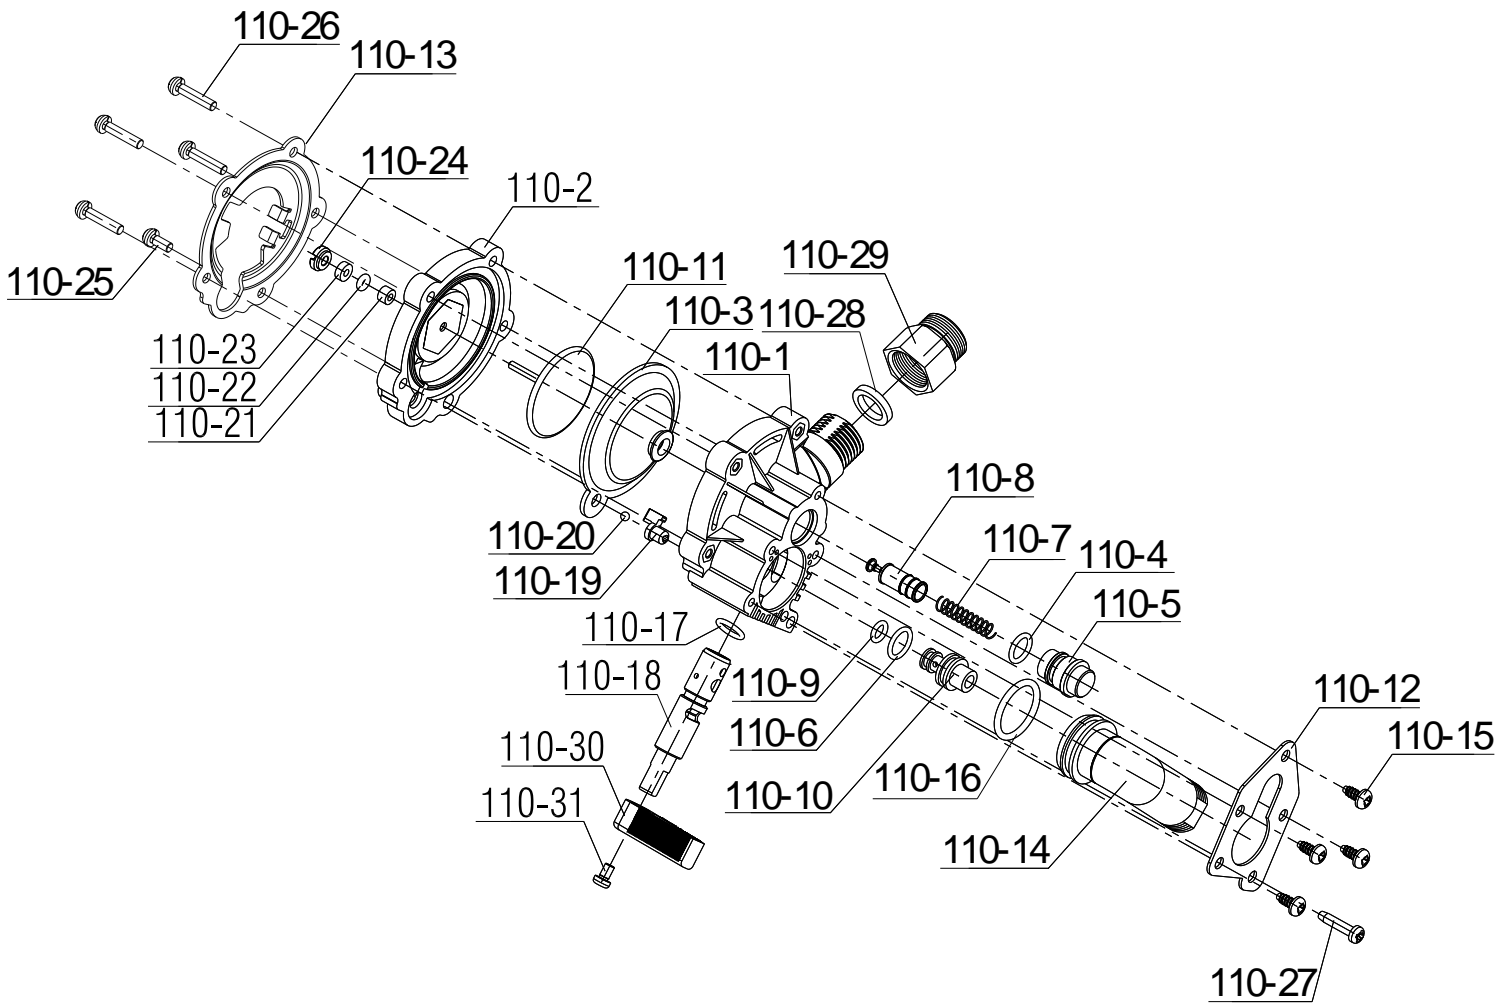

30000111	کد:	آبگرمکن شهری B3212i	 شرکت صنعتی بوتان (سهامی عام)
16	شماره بازنگری:		
11 از 10	صفحه:		
97/08/01	تاریخ:		

110- مجموعه رگولاتور آب PWR B3112