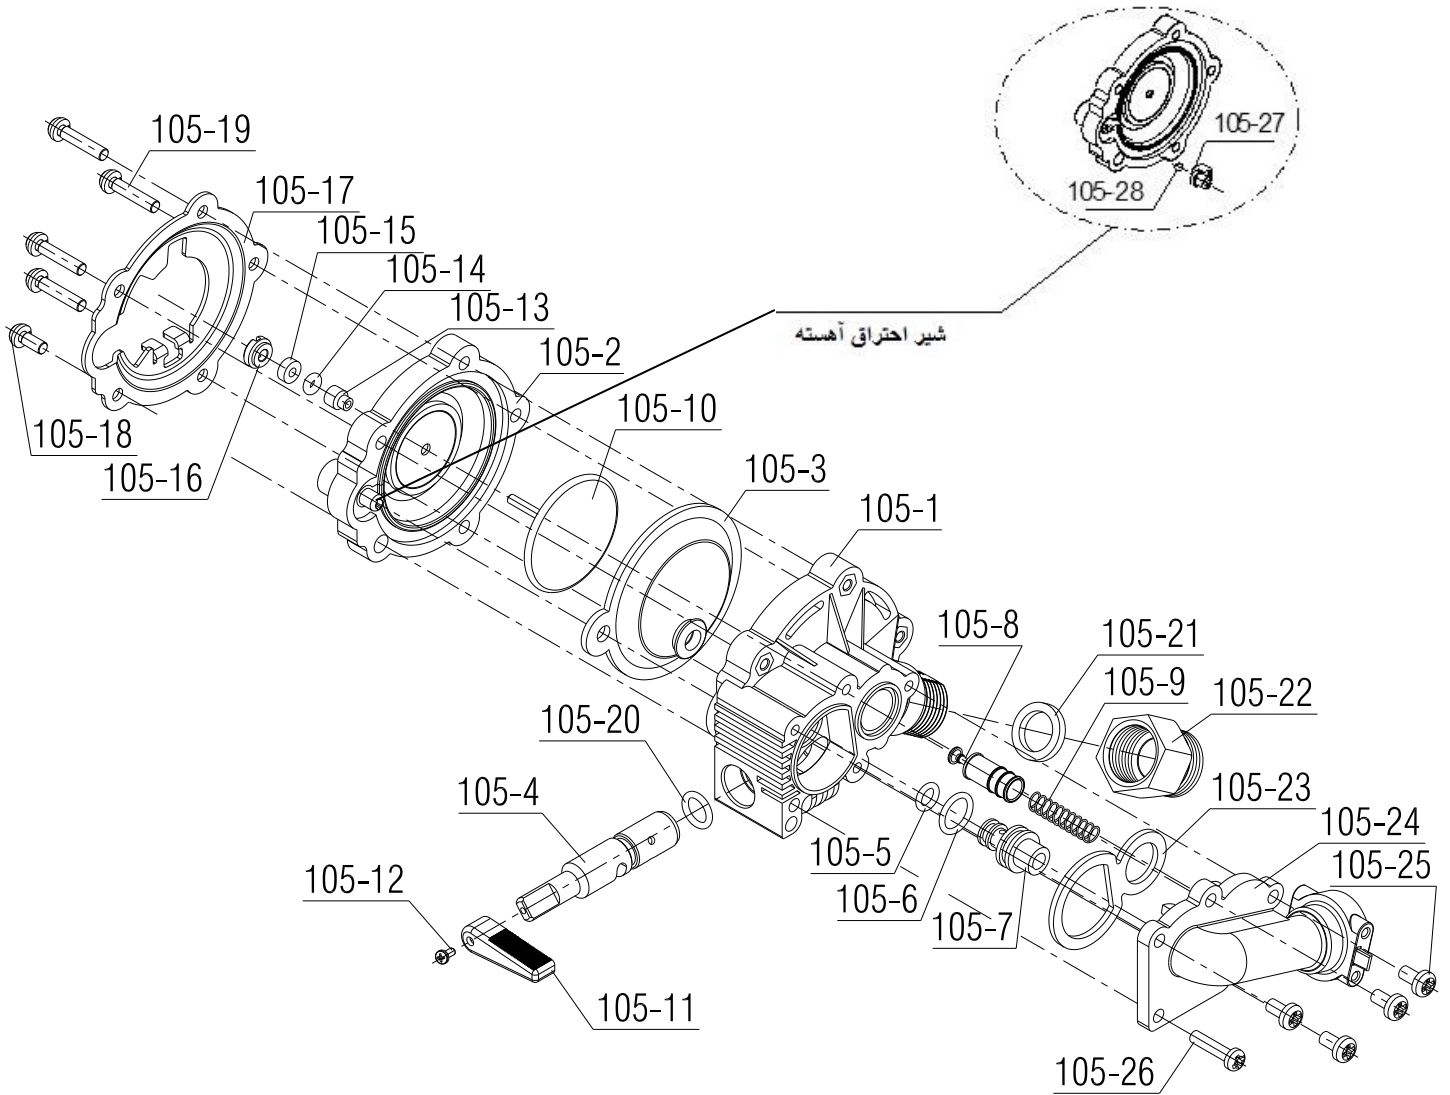

30000119	کد:	آبگرمکن شهری B3218i	 شرکت صنعتی بوتان (سهامی عام)
13	شماره بازنگری:		
15 از 12	صفحه:		
97/08/01	تاریخ:		

مجموعه رگولاتور آب B3118 QF