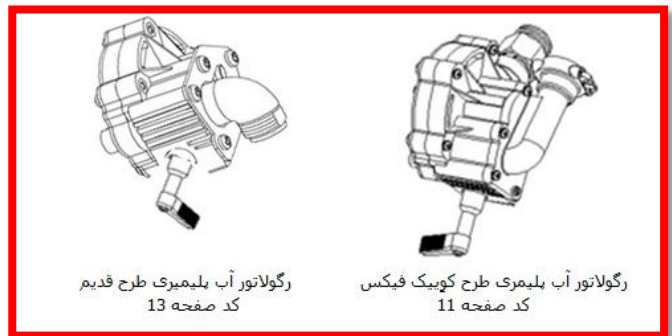

30000119	کد:	آبگرمکن شهری B3218i	 شرکت صنعتی بوتان (سهامی عام)
13	شماره بازنگری:		
15 از 5	صفحه:		
97/08/01	تاریخ:		

مجموعه اقلام SKD آبگرمکن B3218i شهری