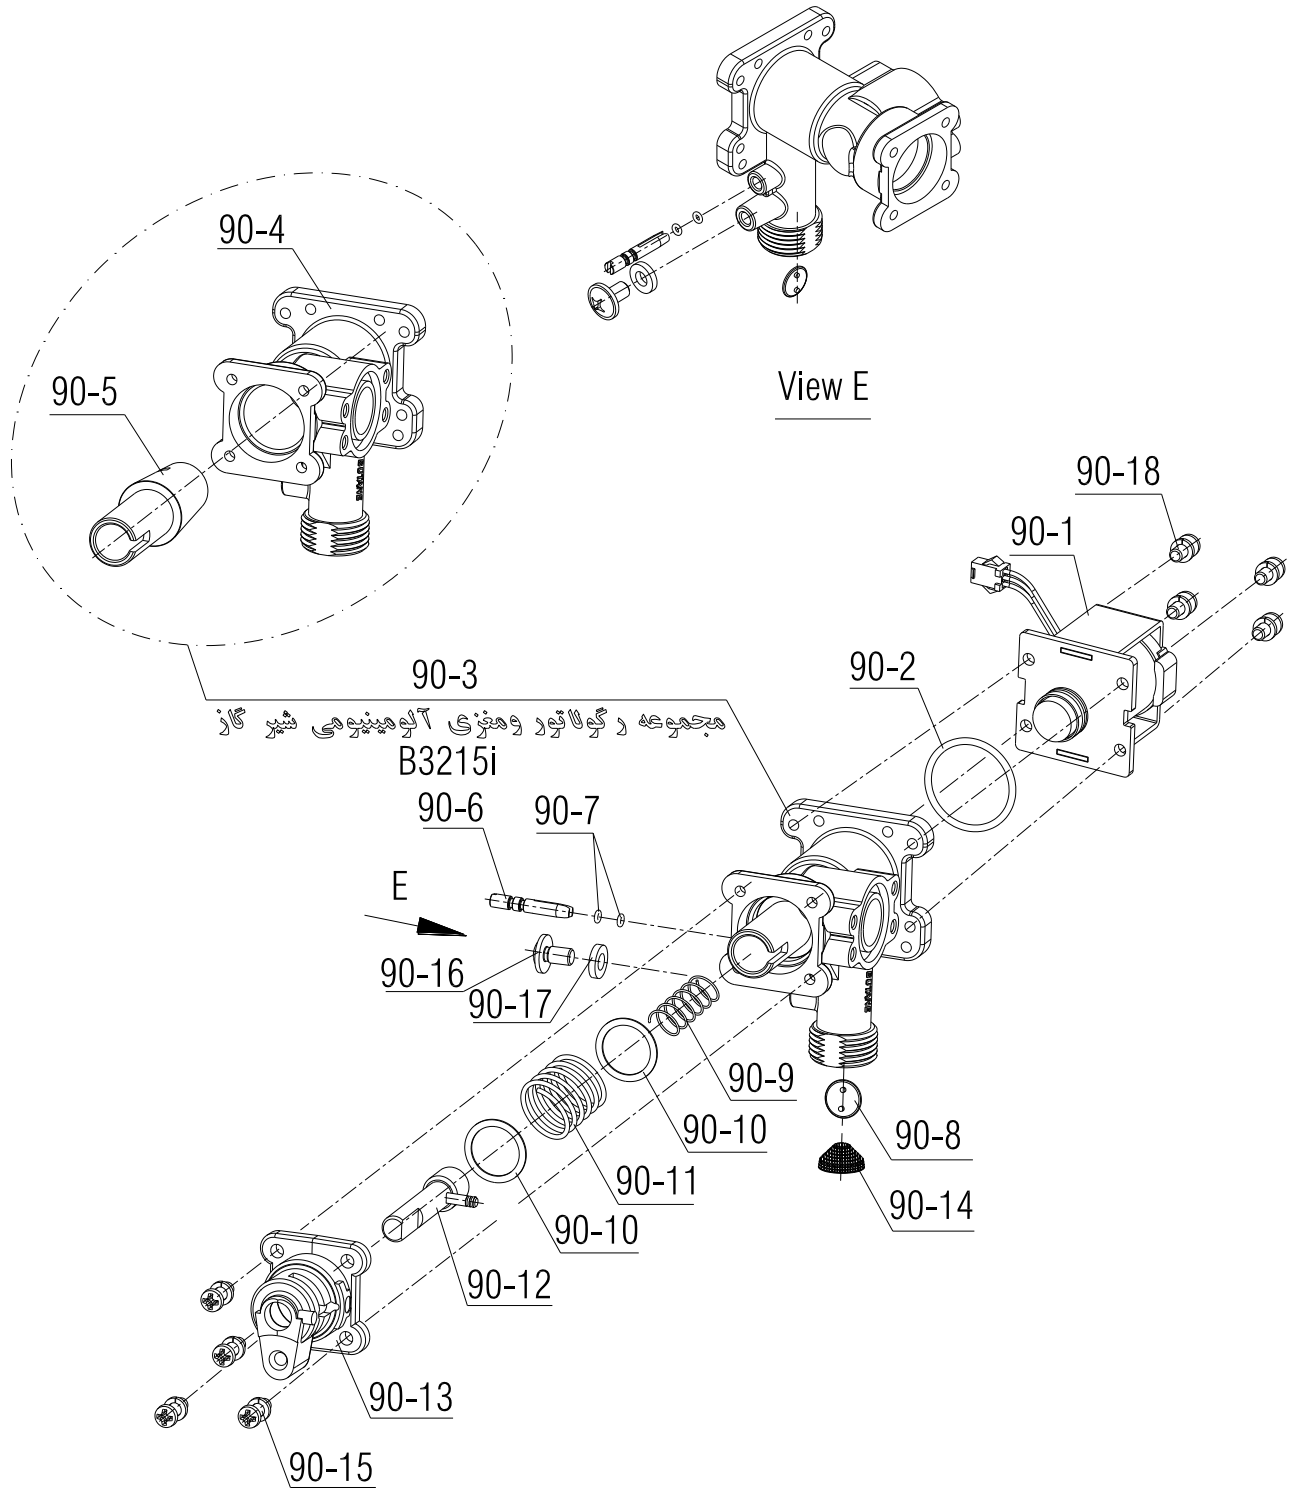

30000119	کد:	آبگرمکن شهری B3218i	
13	شماره بازنگری:		
15 از 7	صفحه:		
97/08/01	تاریخ:		

90- مجموعه رگولاتور گاز B3215i