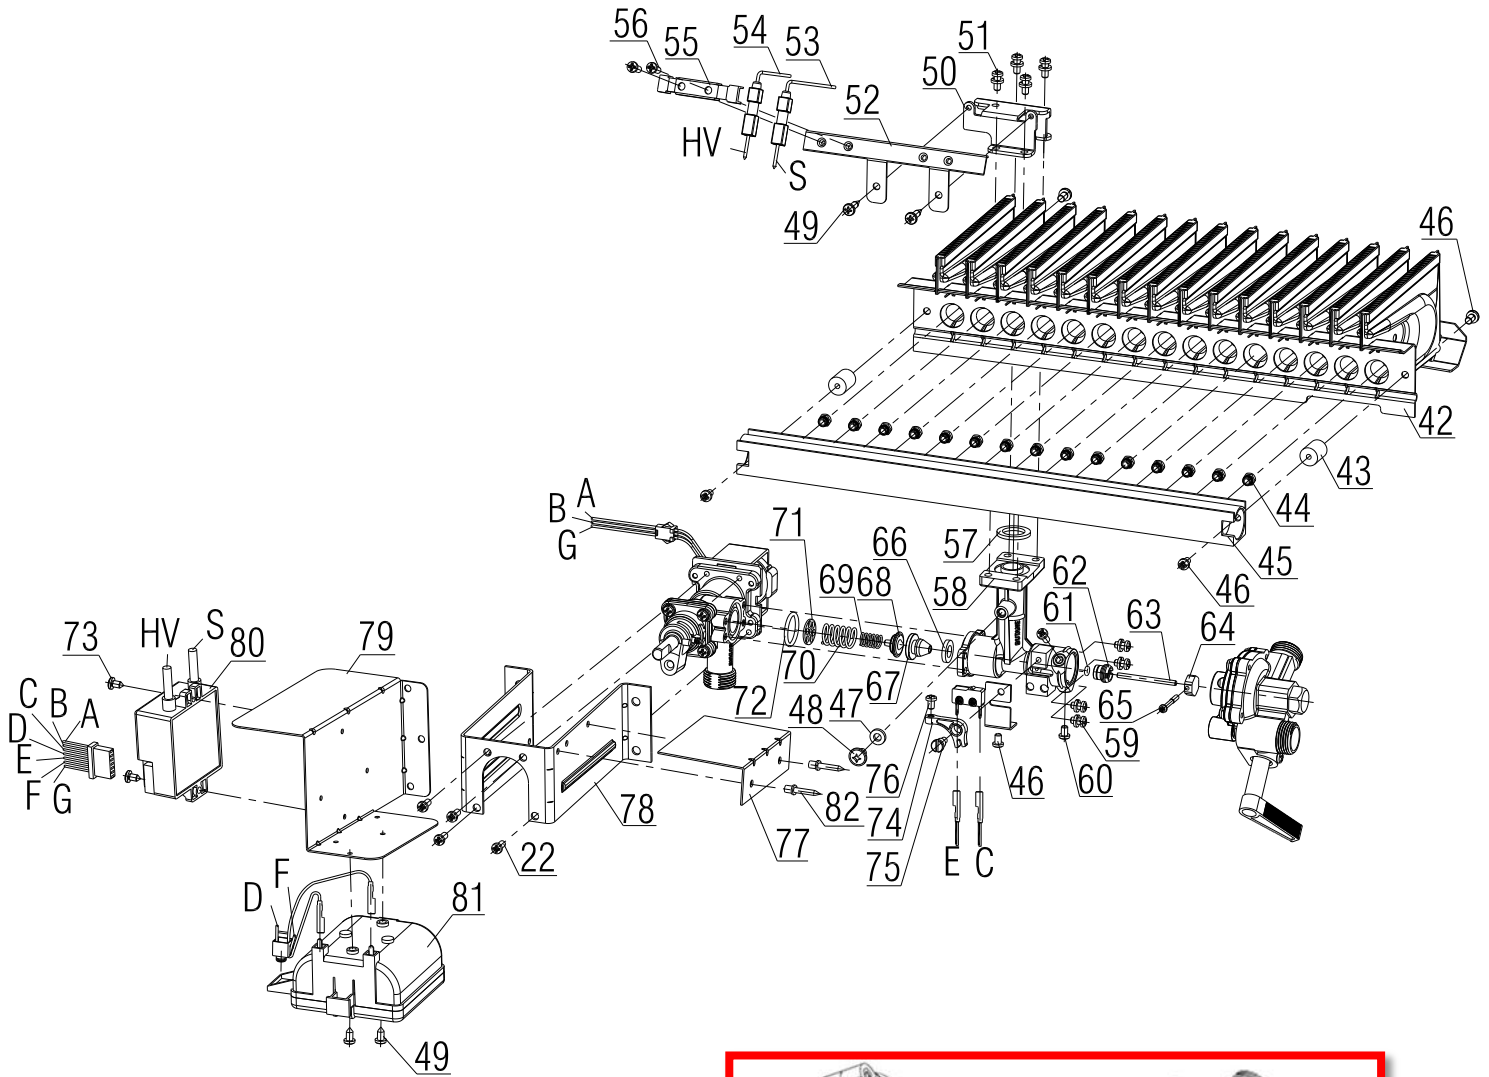

30000119	کد:	آبگرمکن شهری B3218i	 شرکت صنعتی بوتان (سهامی عام)
13	شماره بازنگری:		
15 از 5	صفحه:		
97/08/01	تاریخ:		

مجموعه اقلام SKD آبگرمکن B3218i شهری