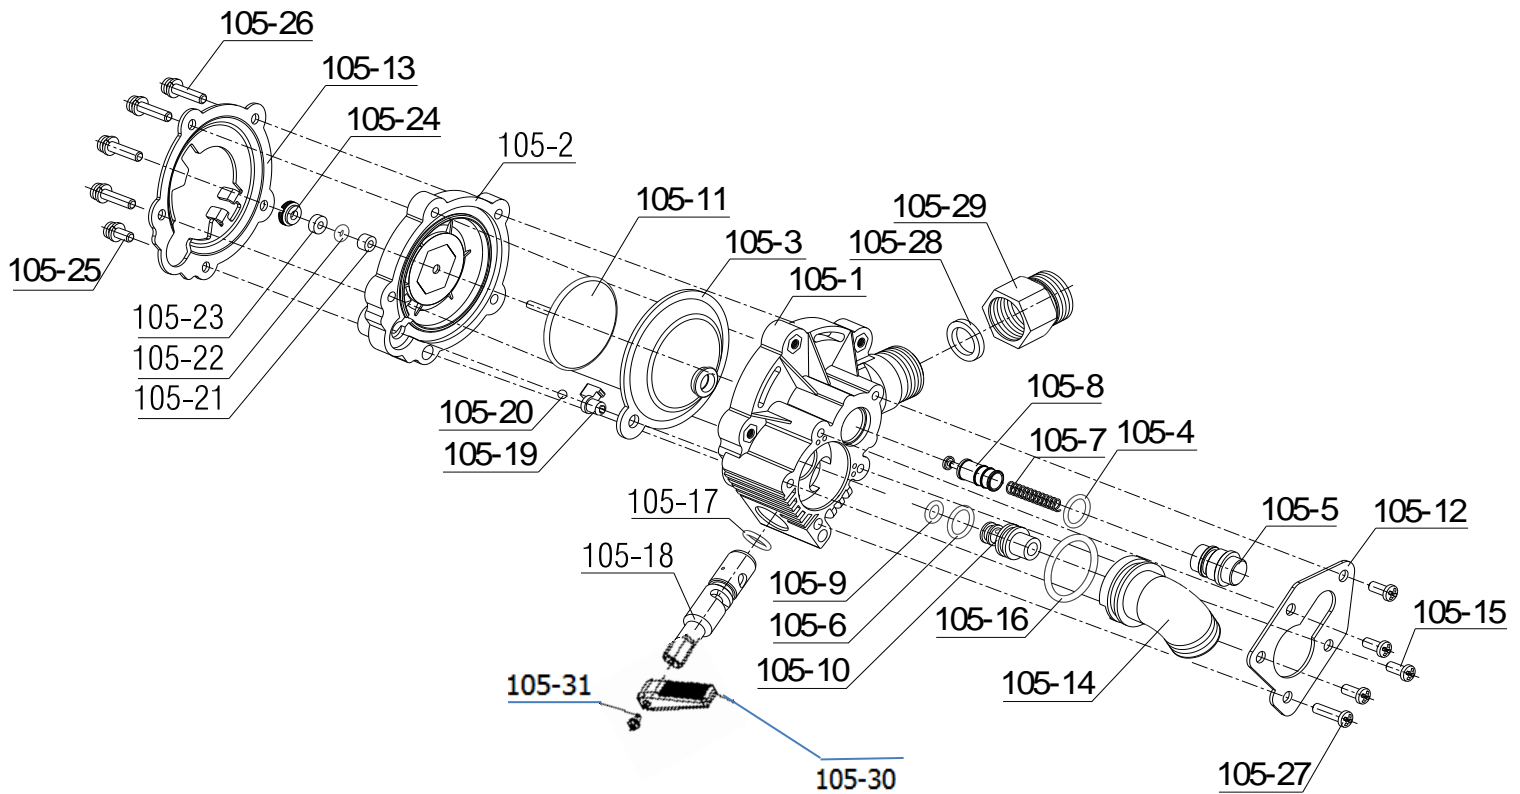

30000119	کد:	آبگرمکن شهری B3218i	 شرکت صنعتی بوتان (سهامی عام)
13	شماره بازنگری:		
14 از 15	صفحه:		
97/08/01	تاریخ:		

مجموعه رگولاتور آب PWR طرح قدیم