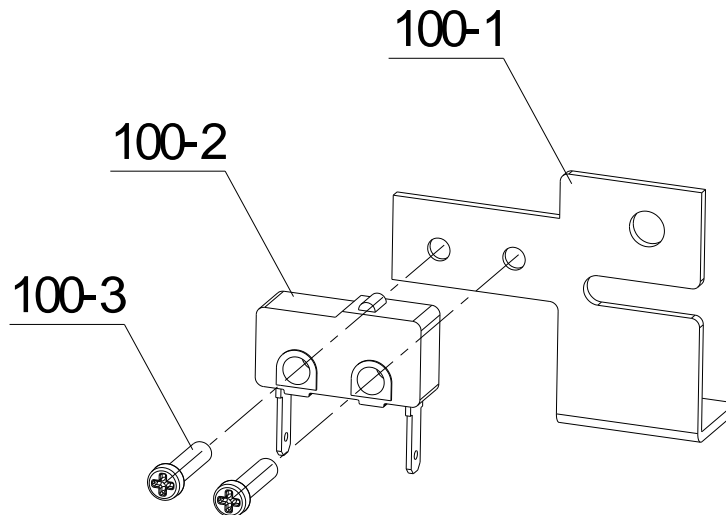

30000119	کد:	آبگرمکن شهری B3218i	
13	شماره بازنگری:		
15 از 9	صفحه:		
97/08/01	تاریخ:		

100- مجموعه میکروسوییچ جدید B3215i

تعداد	کد خرید	کد جدید	کد قدیم	نام	شماره
	20001988	20002416	70578810	مجموعه میکروسوییچ جدید B3215i	100
1	20006180	20001108	55078210	براکت میکروسوییچ جدید B3215i	100-1
1	20003754	15000446	28478150	میکروسوییچ NC B3215i	100-2
2	20003567	15000112	10078160	پیچ چهارسو M2x8 استینلس استیل	100-3