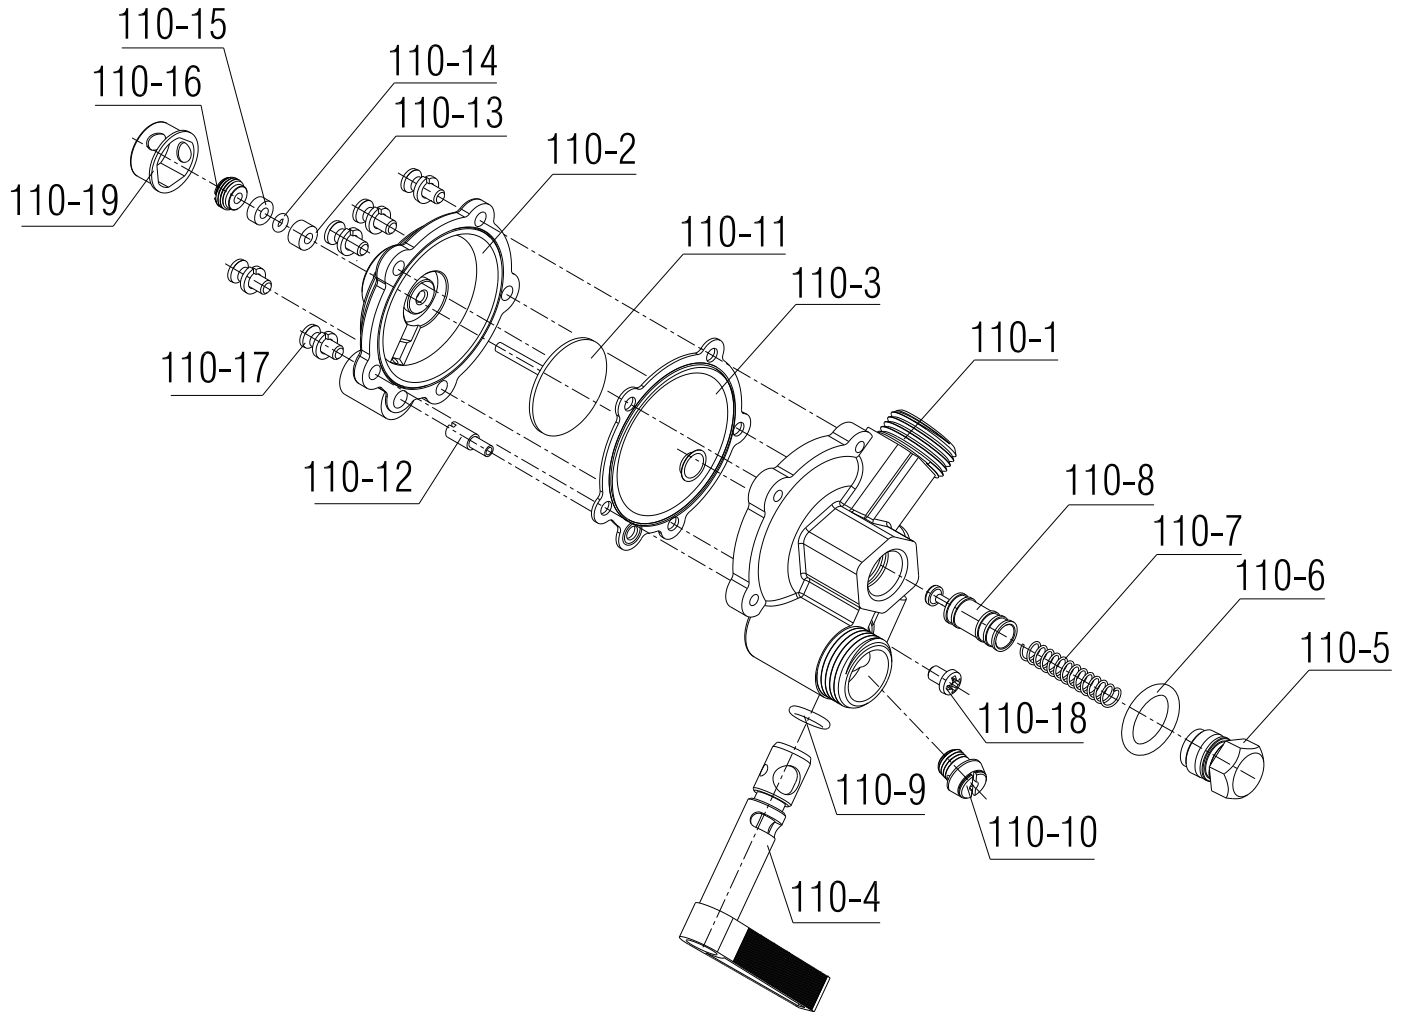

30000119	کد:	آبگرمکن شهری B3218i	 شرکت صنعتی بوتان (سهامی عام)
13	شماره بازنگری:		
10 از 15	صفحه:		
97/08/01	تاریخ:		

110- مجموعه رگولاتور آب محور پلیمری طرح واسط B3118 SPR