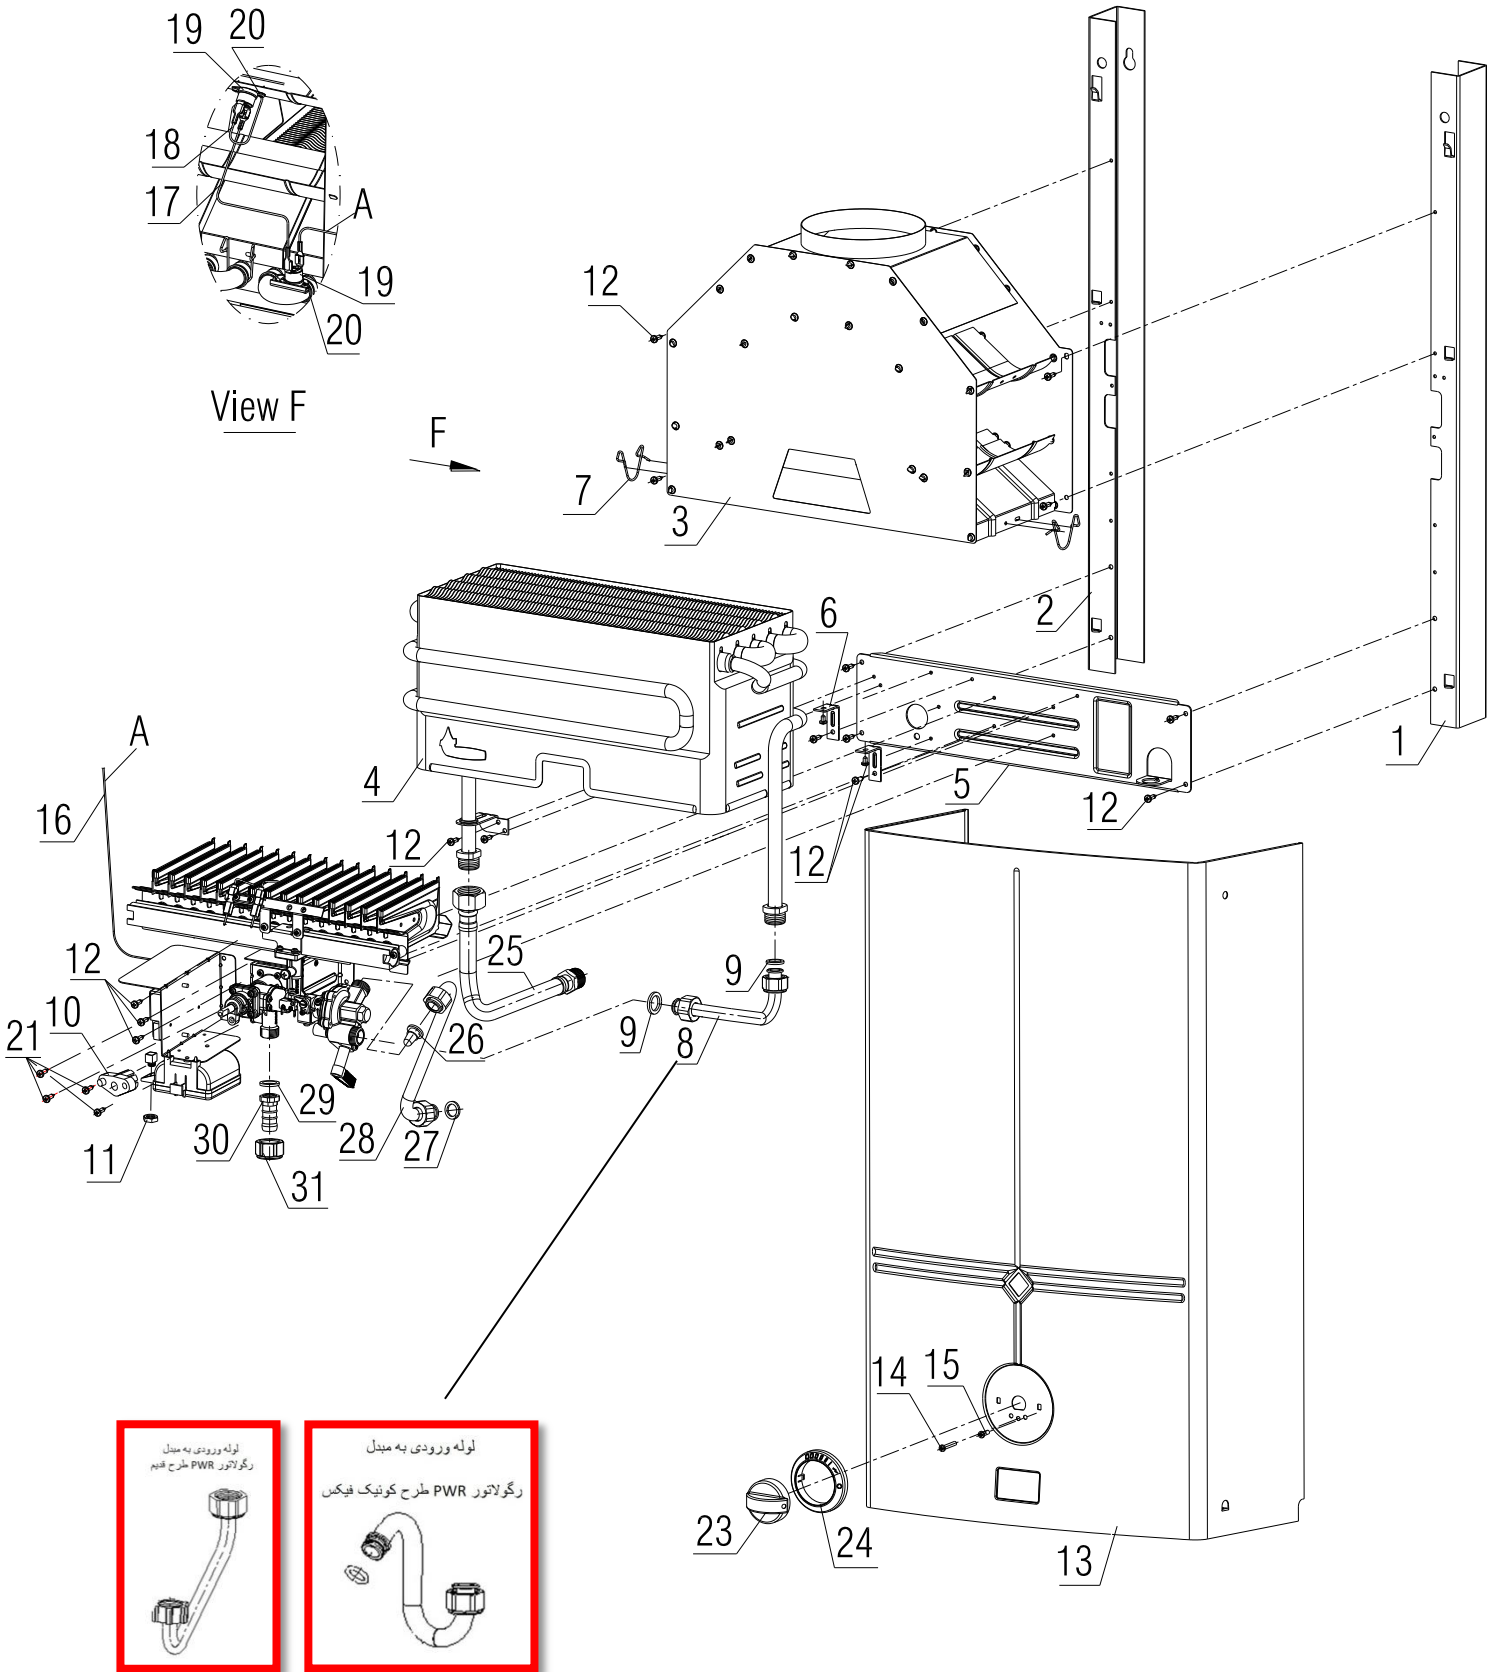

30000119	کد:	آبگرمکن شهری B3218i	 شرکت صنعتی بوتان (سهامی عام)
13	شماره بازنگری:		
15 از 3	صفحه:		
97/08/01	تاریخ:		

مونتاز نهایی آبگرمکن