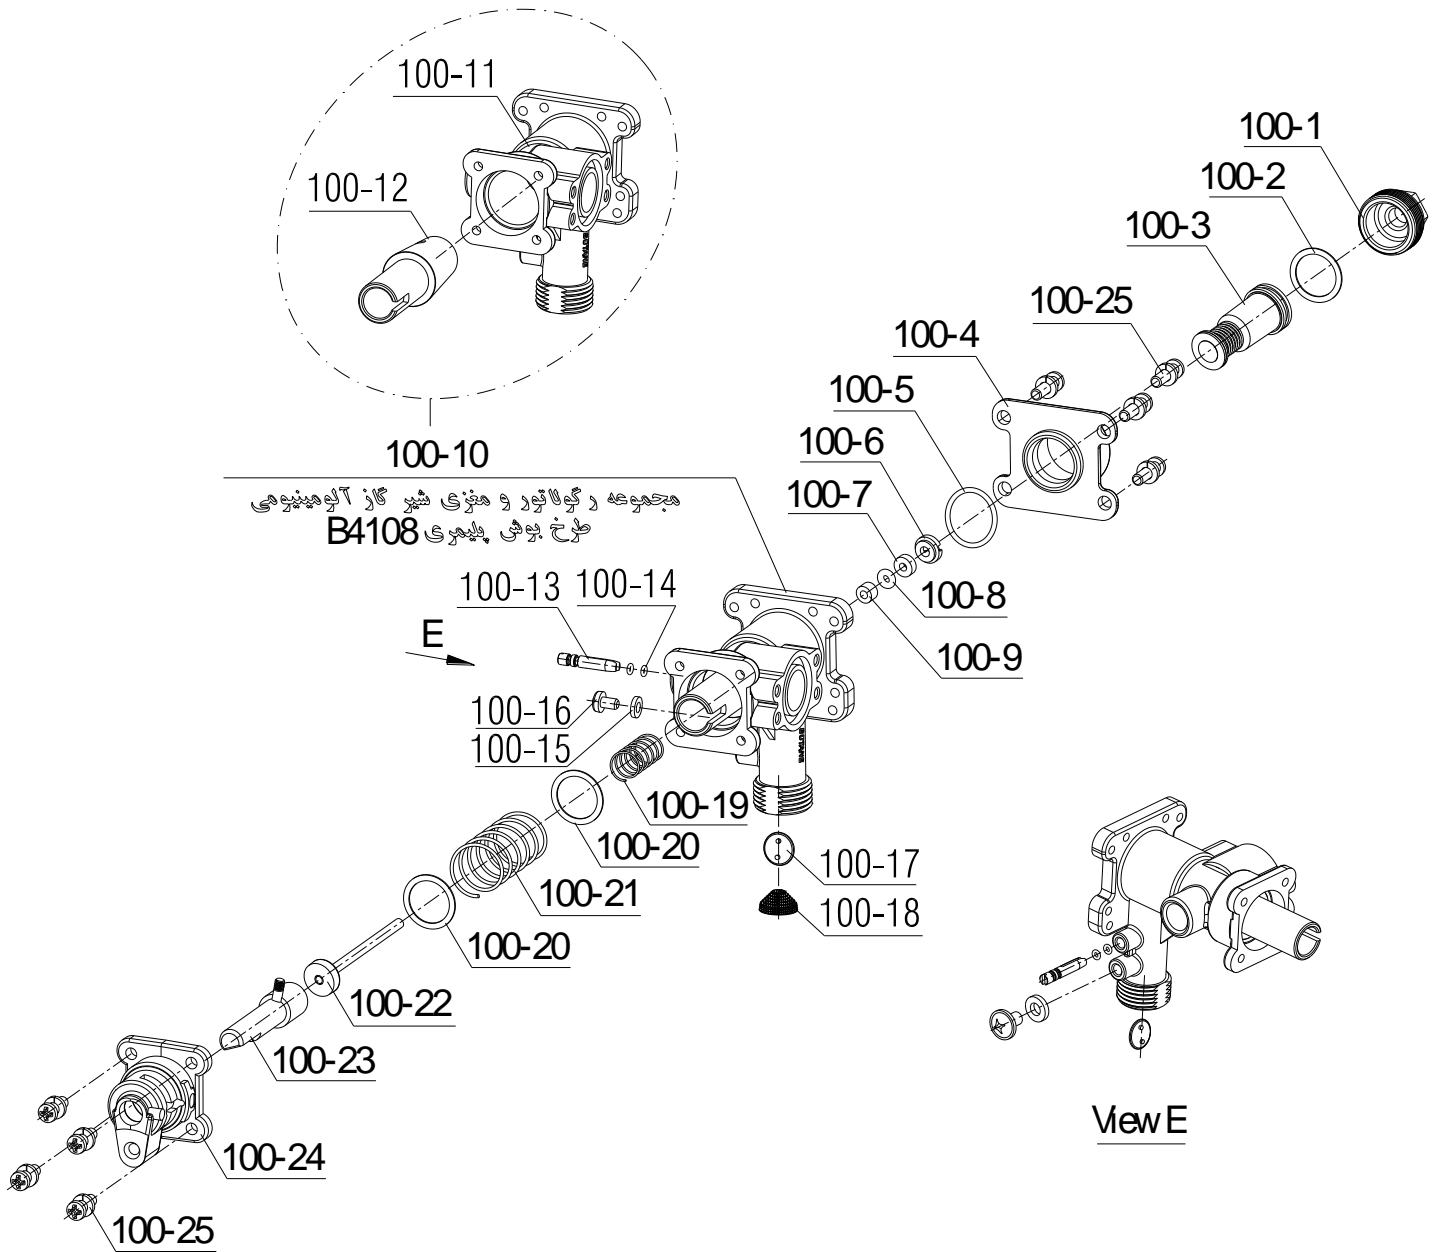

30000130	کد:	آبگرمکن شهری B4108	
9	شماره بازنگری:		
10 از 7	صفحه:		
97/08/01	تاریخ:		

100- مجموعه رگولاتور گاز آبگرمکن B4108