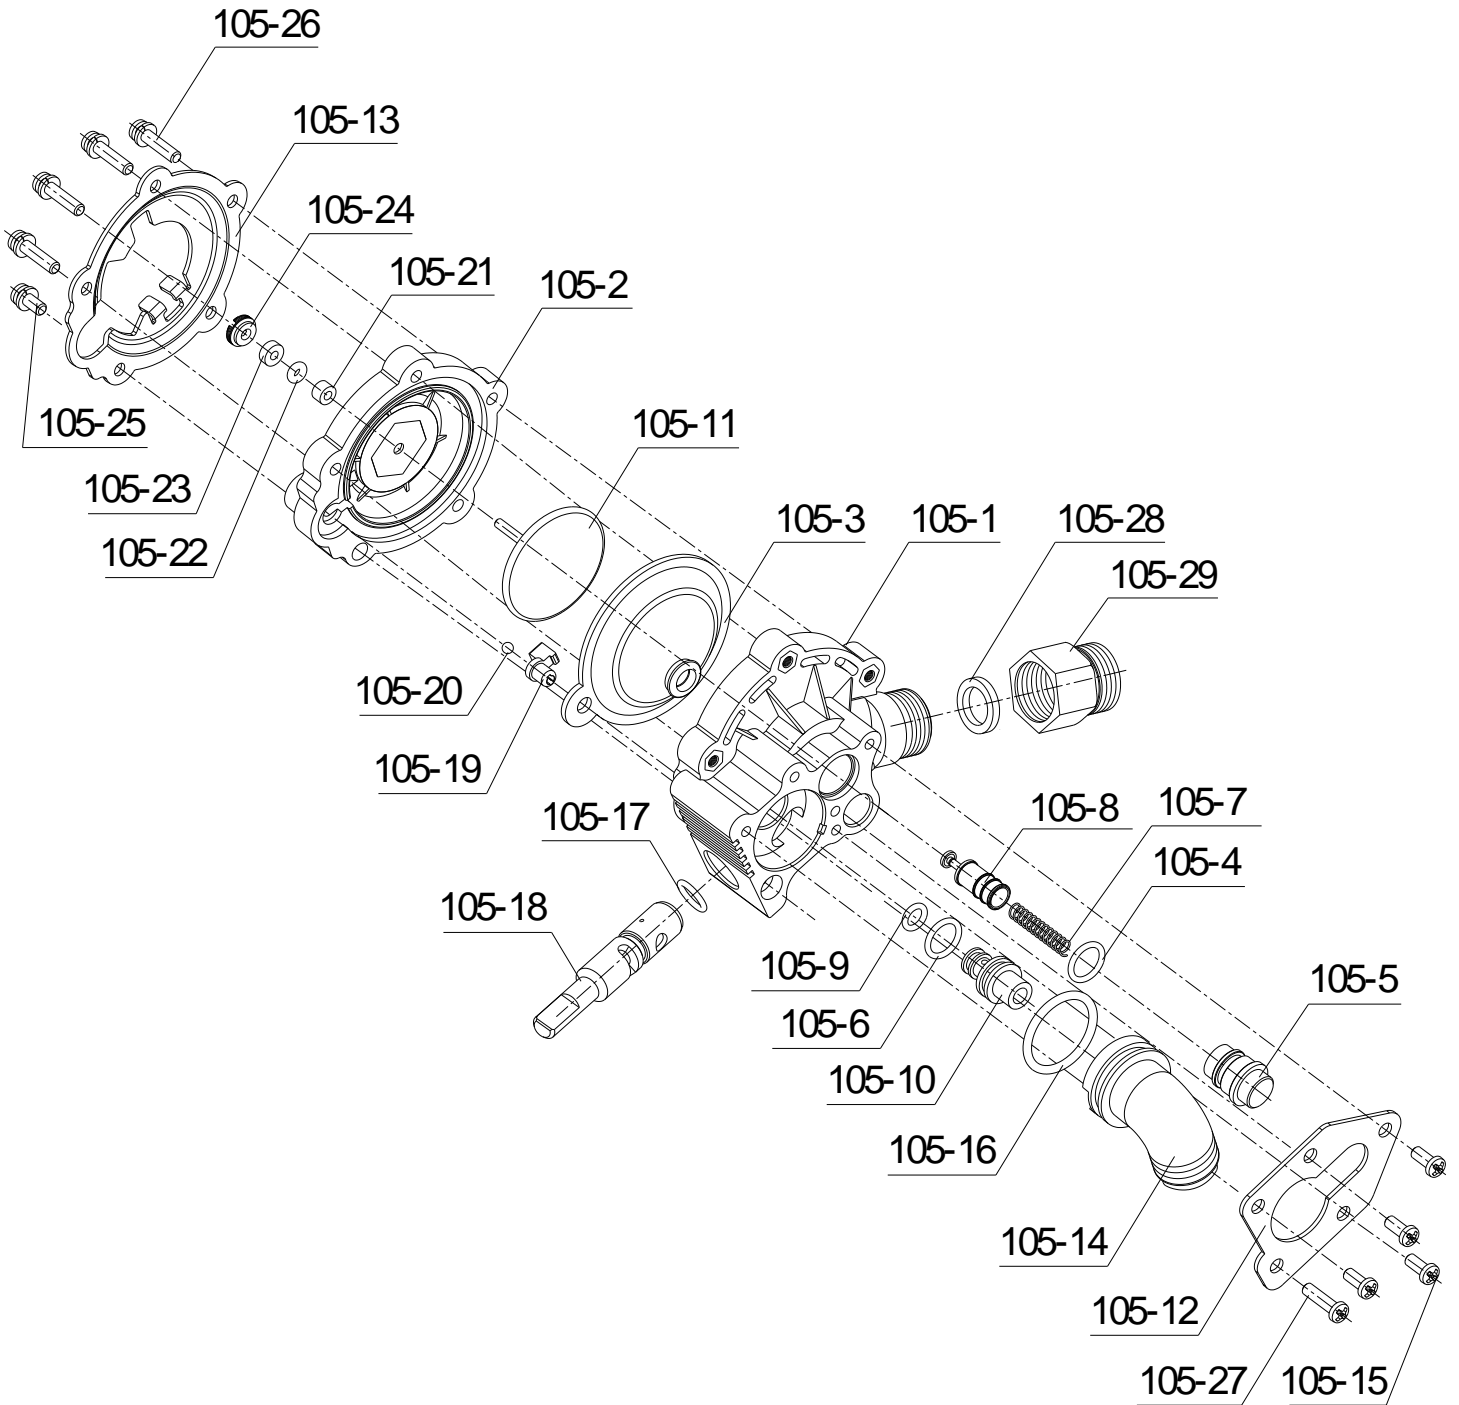

30000130	کد:	آبگرمکن شهری B4108	 شرکت صنعتی بوتان (سهامی عام)
9	شماره بازنگری:		
10 از 9	صفحه:		
97/08/01	تاریخ:		

105- مجموعه رگولاتور آب PWR B4108