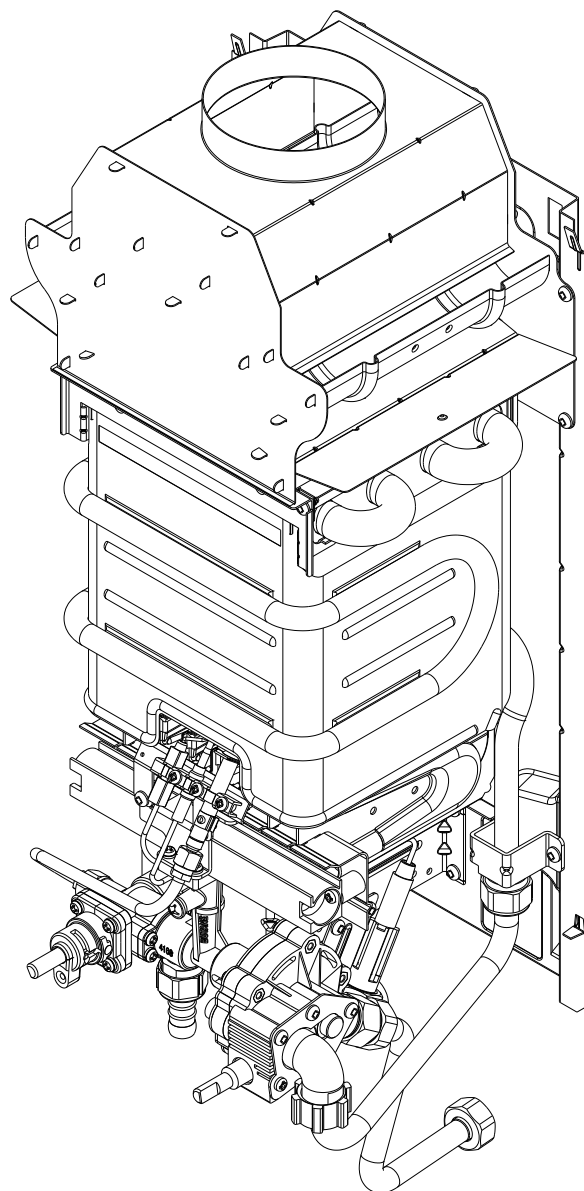

30000130	کد:	آبگرمکن شهری B4108	
9	شماره بازنگری:		
10 از 2	صفحه:		
97/08/01	تاریخ:		

B4108