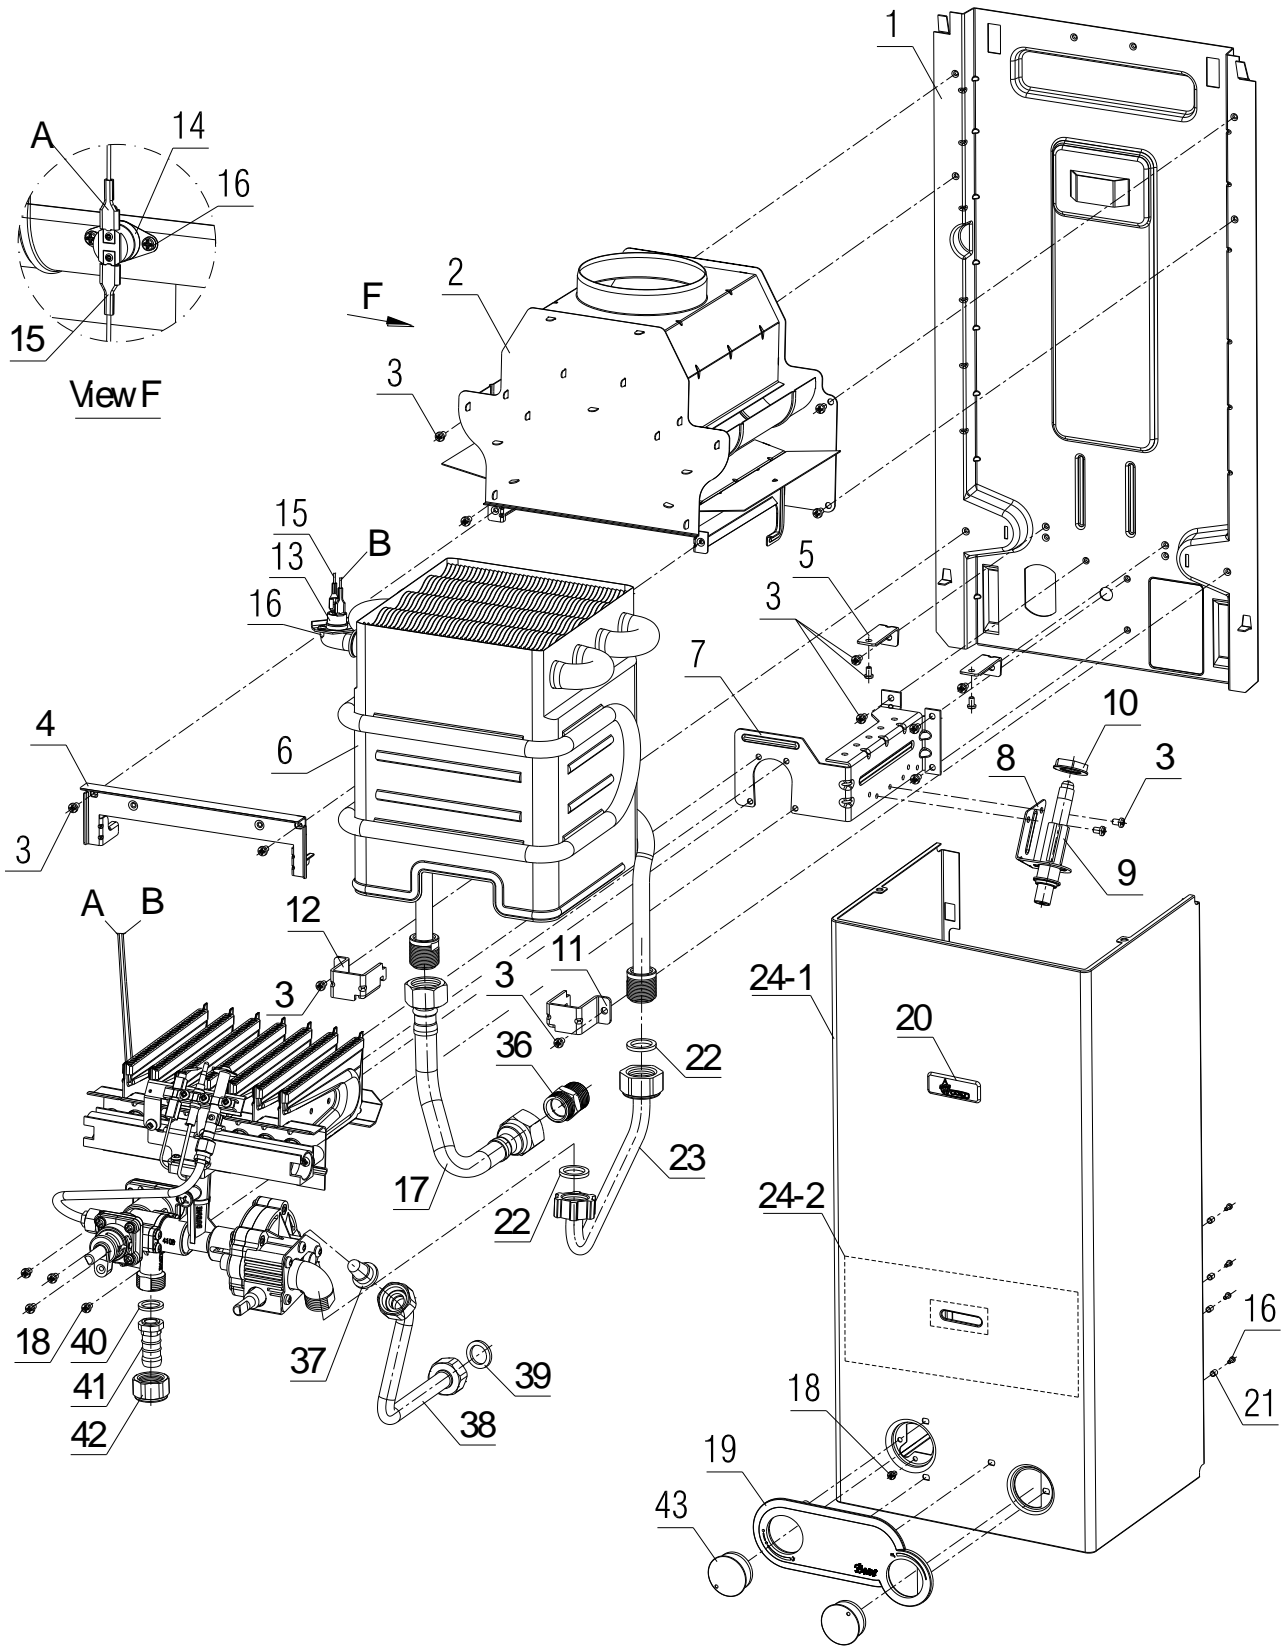

30000130	کد:	آبگرمکن شهری B4108	 شرکت صنعتی بوتان (سهامی عام)
9	شماره بازنگری:		
10 از 3	صفحه:		
97/08/01	تاریخ:		

مونتاز نهایی آبگرمکن