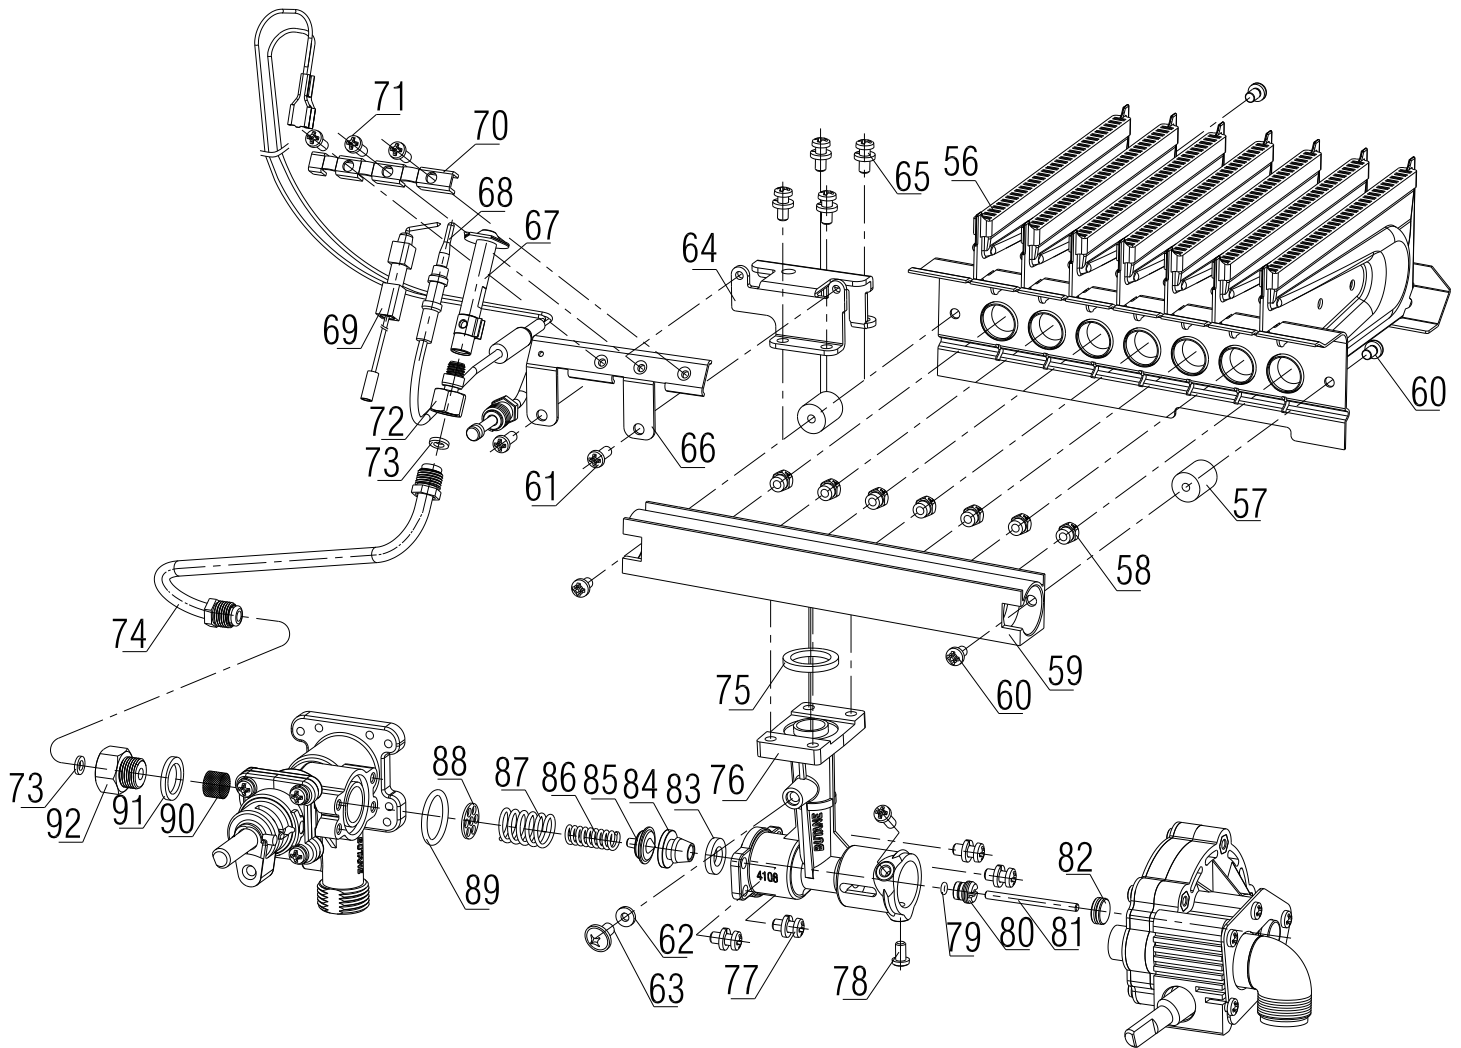

30000130	کد:	آبگرمکن شهری B4108	 شرکت صنعتی بوتان (سهامی عام)
9	شماره بازنگری:		
10 از 5	صفحه:		
97/08/01	تاریخ:		

مجموعه اقلام SKD آبگرمکن شهری B4108 شهری