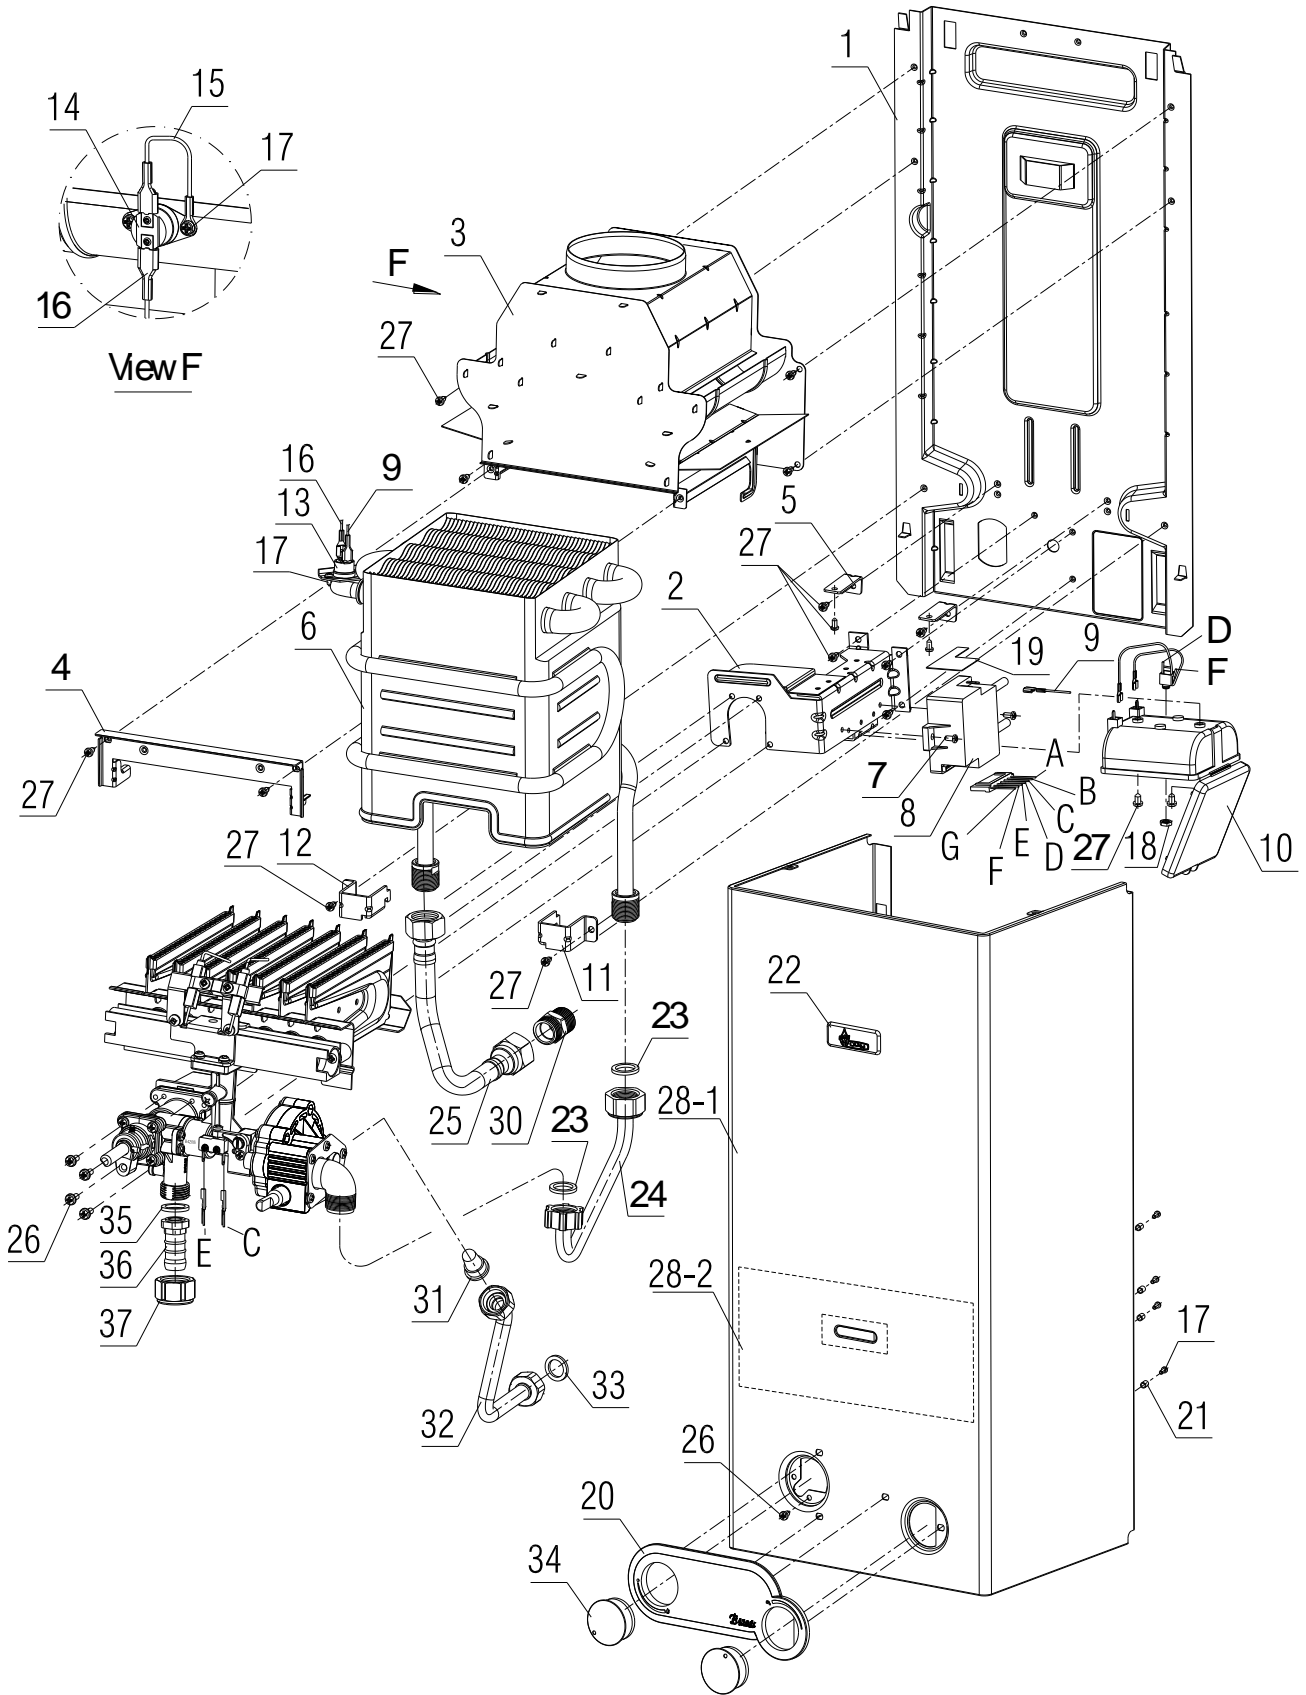

30000157	کد:	آبگرمکن شهری B4208i	 شرکت صنعتی بوتان (سهامی عام)
8	شماره بازنگری:		
12 از 4	صفحه:		
97/08/01	تاریخ: