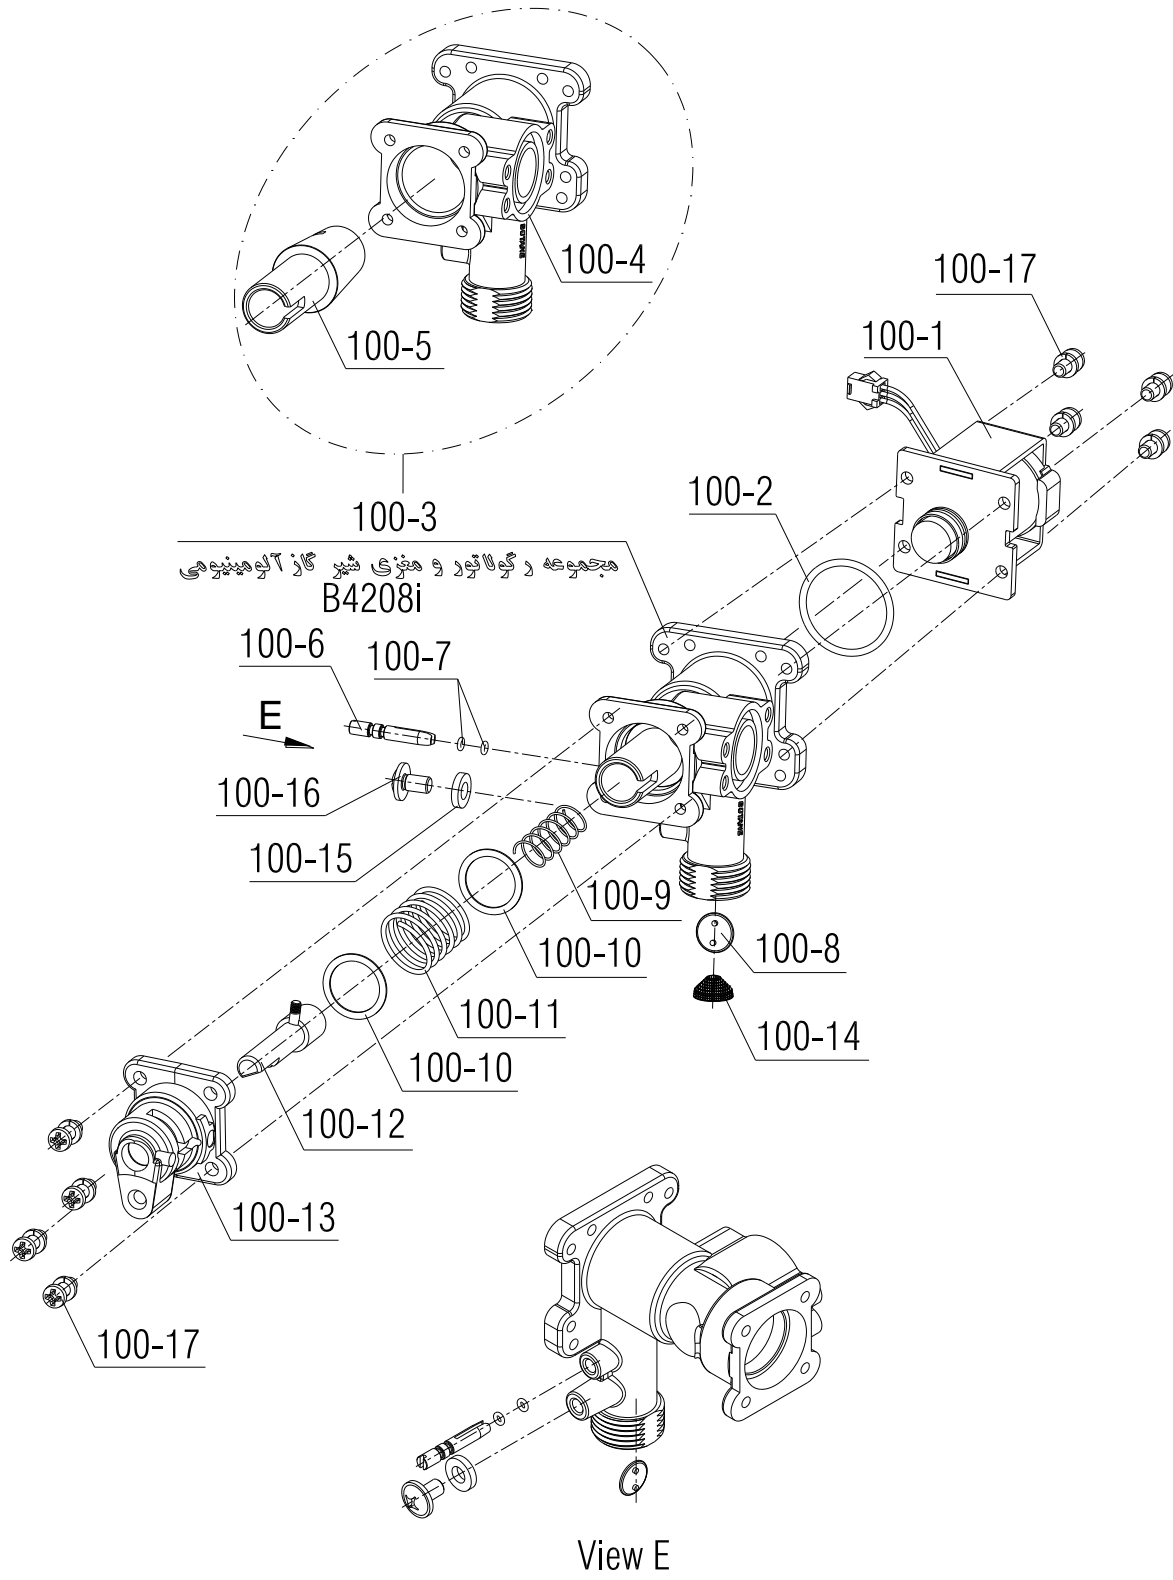

30000157	کد:	آبگرمکن شهری B4208i	 شرکت صنعتی بوتان (سهامی عام)
8	شماره بازنگری:		
12 از 8	صفحه:		
97/08/01	تاریخ:		

100- مجموعه رگولاتور گاز آبگرمکن B4208i