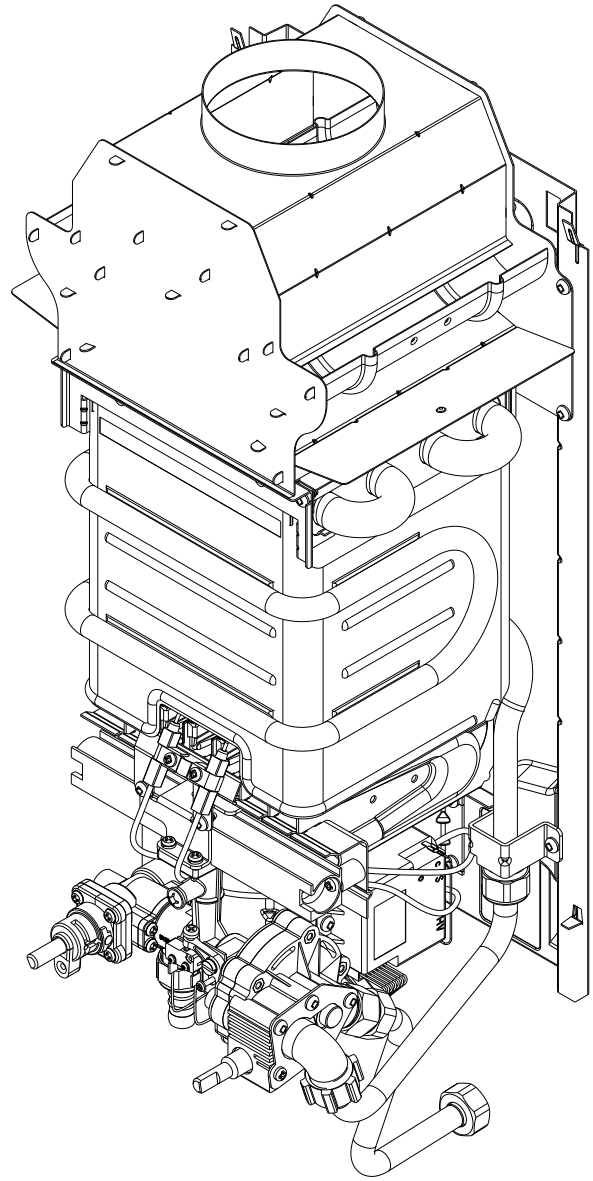

30000157	کد:	آبگرمکن شهری B4208i	
8	شماره بازنگری:		
12 از 2	صفحه:		
97/08/01	تاریخ: