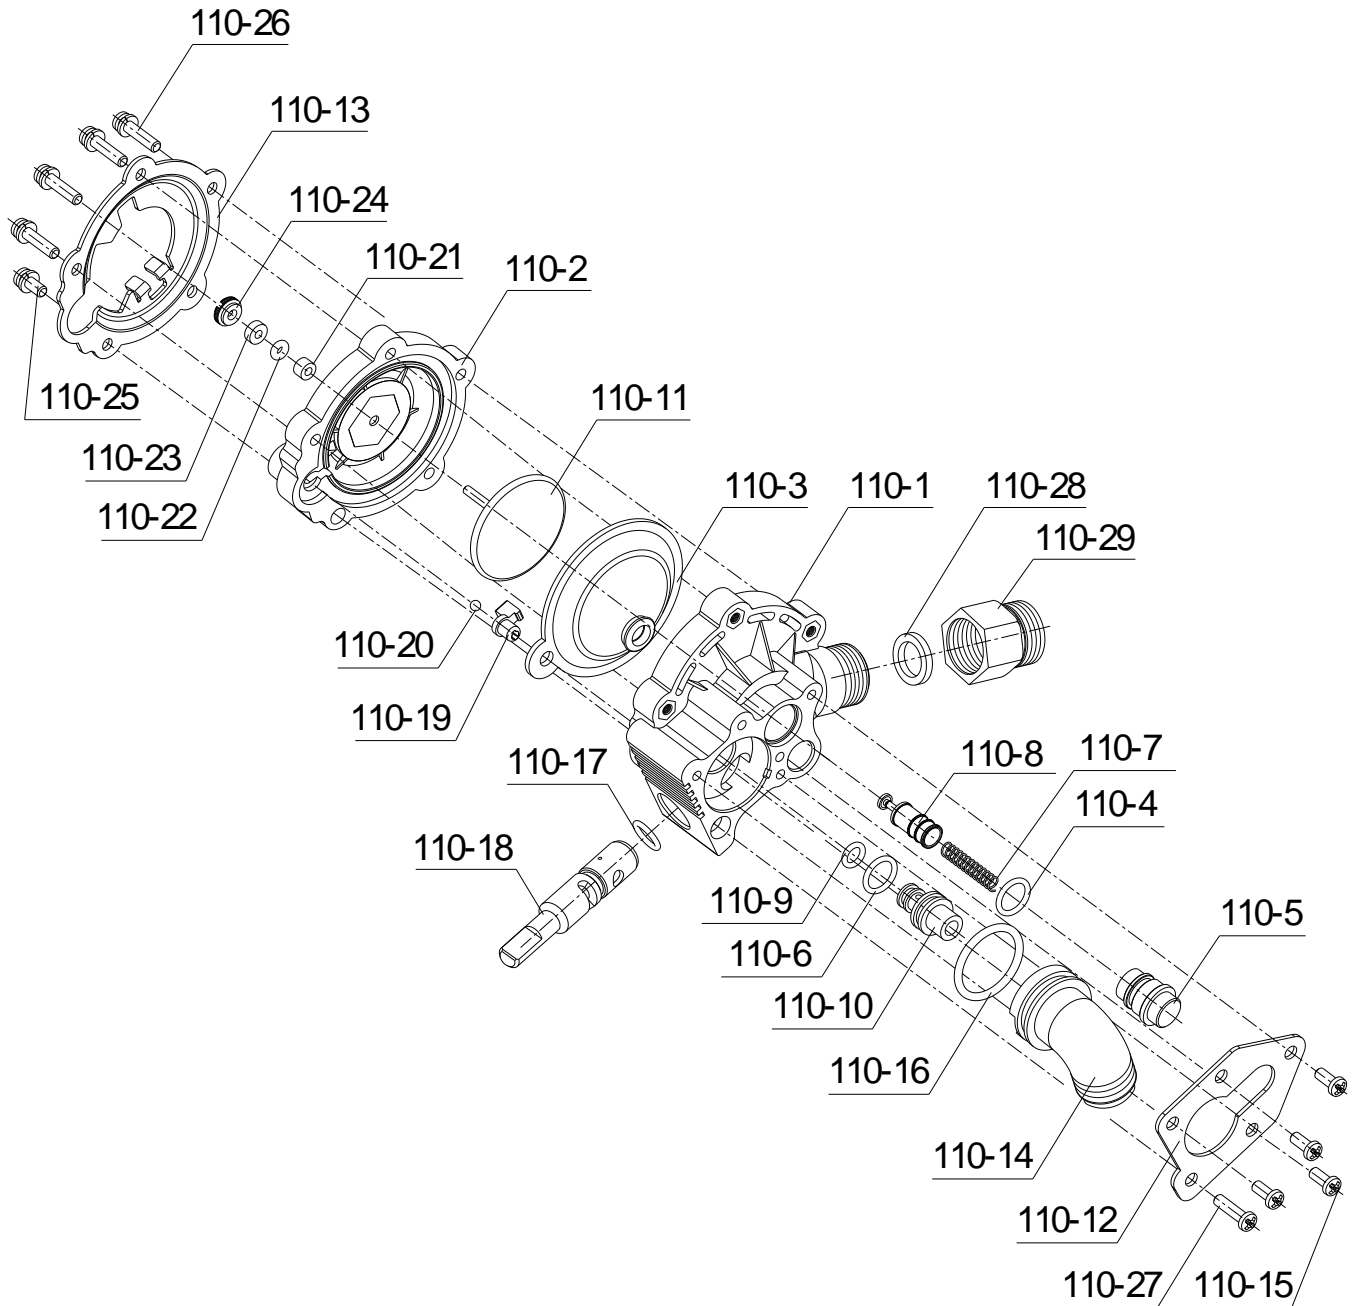

30000157	کد:	آبگرمکن شهری B4208i	 شرکت صنعتی بوتان (سهامی عام)
8	شماره بازنگری:		
11 از 12	صفحه:		
97/08/01	تاریخ:		

110- مجموعه رگولاتور آب PWR B4108