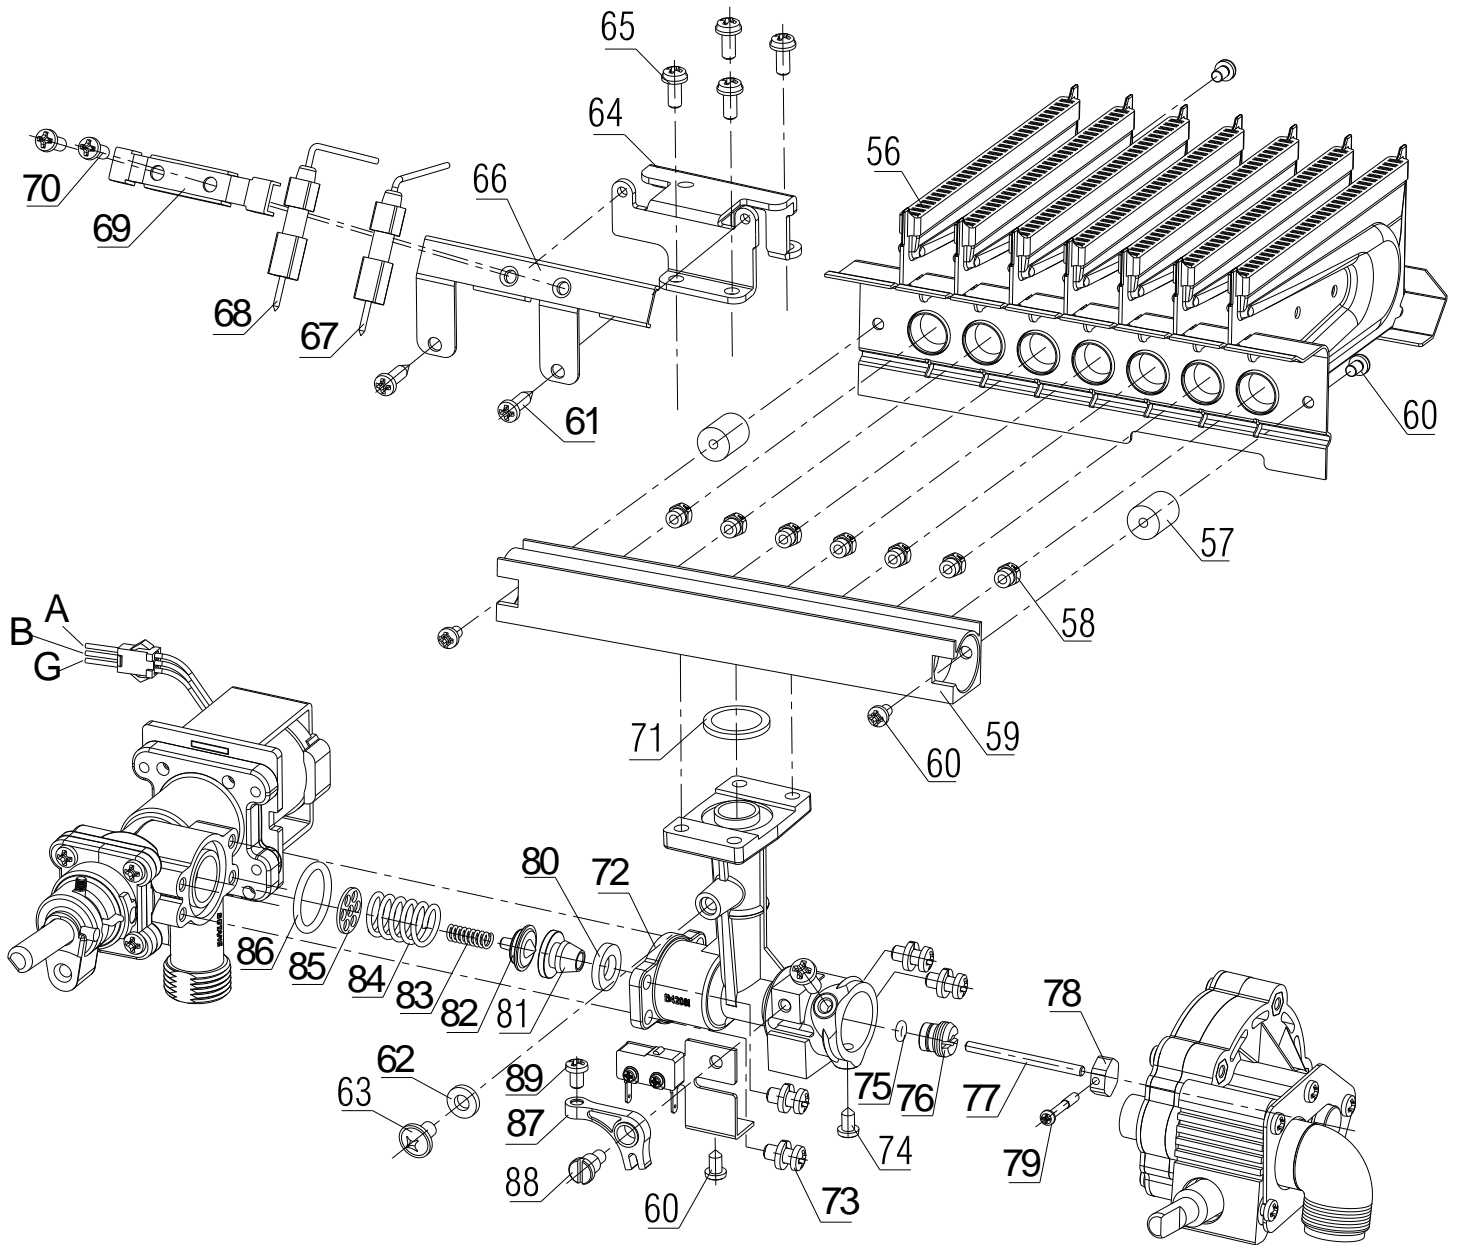

30000157	کد:	آبگرمکن شهری B4208i	 BUTANE بوتان شرکت صنعتی بوتان (سهامی عام)
8	شماره بازنگری:		
12 از 6	صفحه:		
97/08/01	تاریخ:		

مجموعه اقلام SKD آبگرمکن B4208i شهری