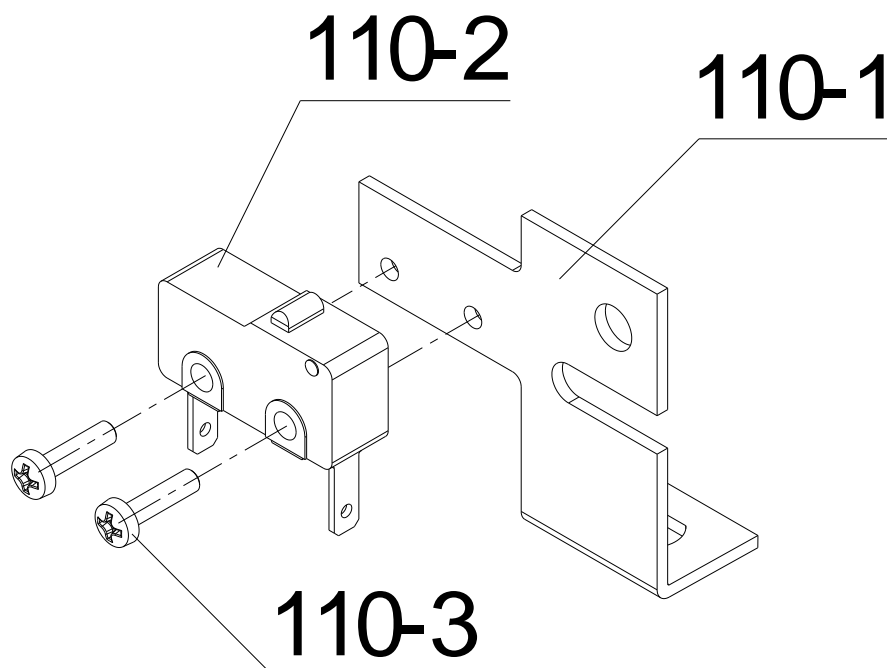

30001789	کد:	آبگرمکن شهری B4215i Turbo	
0	شماره بازنگری:		
11 از 11	صفحه:		
99/07/09	تاریخ:		

110- مجموعه میکروسوئیچ جدید B3215i

شماره	نام	کد قدیم	کد جدید	کد خرید	تعداد
110	مجموعه میکروسوئیچ جدید B3215i	70578810	20002416	20001988	-
1-110	براکت میکرو سوئیچ جدید B3215i	55078210	20001108	20006180	1
2-110	میکرو سوئیچ NC B3215i	28478150	15000446	20003754	1
3-110	پیچ چهارسو M2x8 استینلس استیل	10078160	15000112	20003567	2