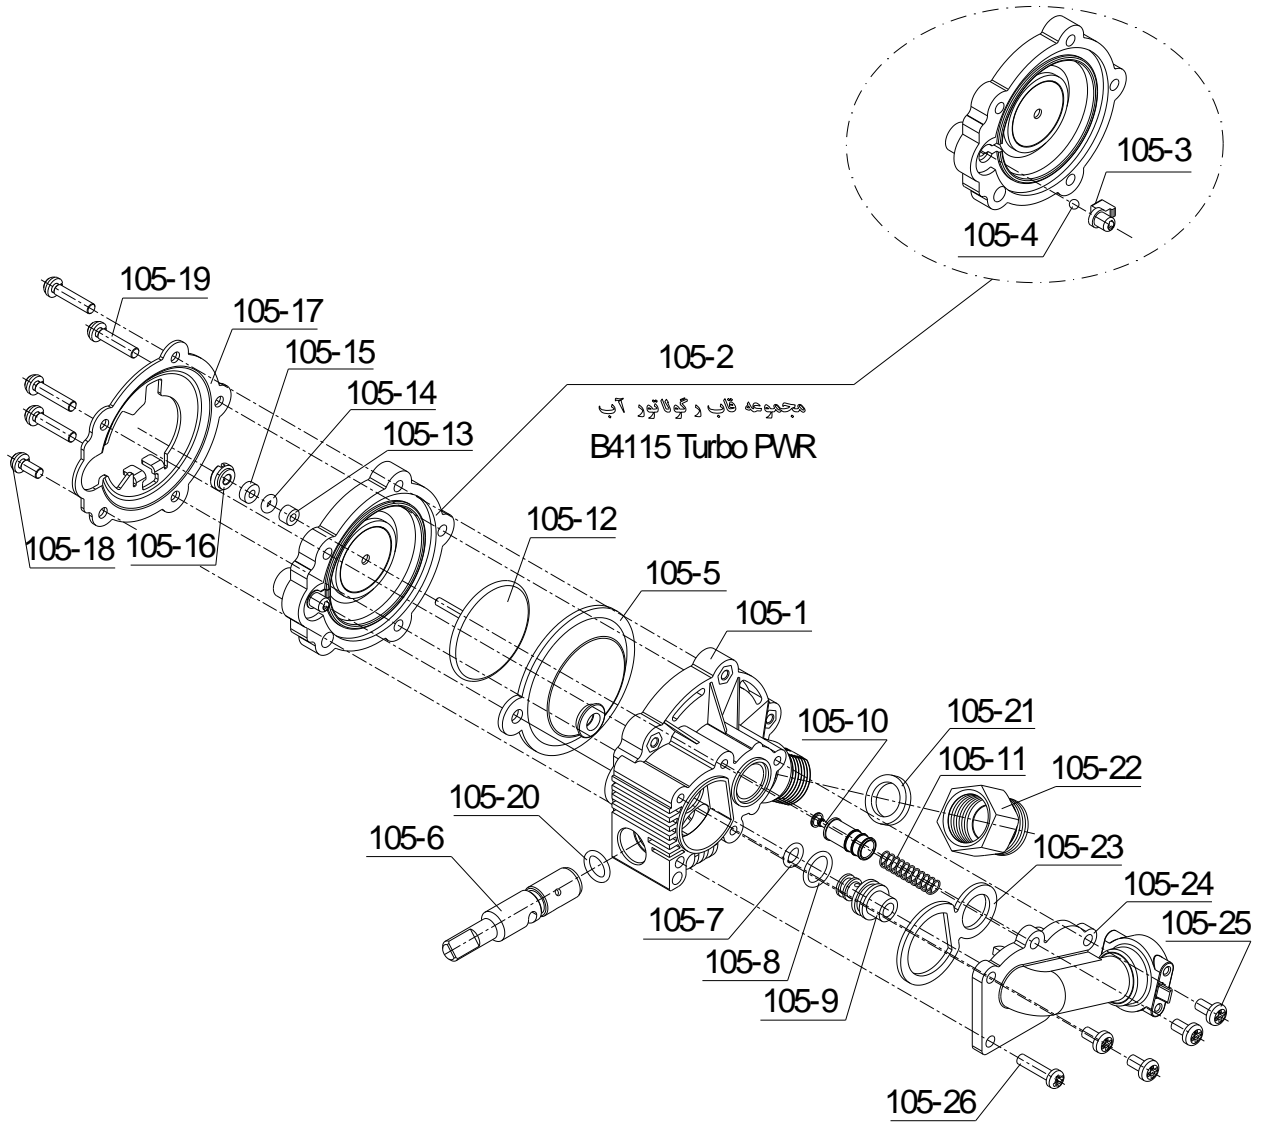

30001789	کد:
0	شماره بازنگری:
11 از 9	صفحه:
99/07/09	تاریخ:

آبگرمکن شهری B4215i Turbo

105- مجموعه رگولاتور آب PWR BX61 QF