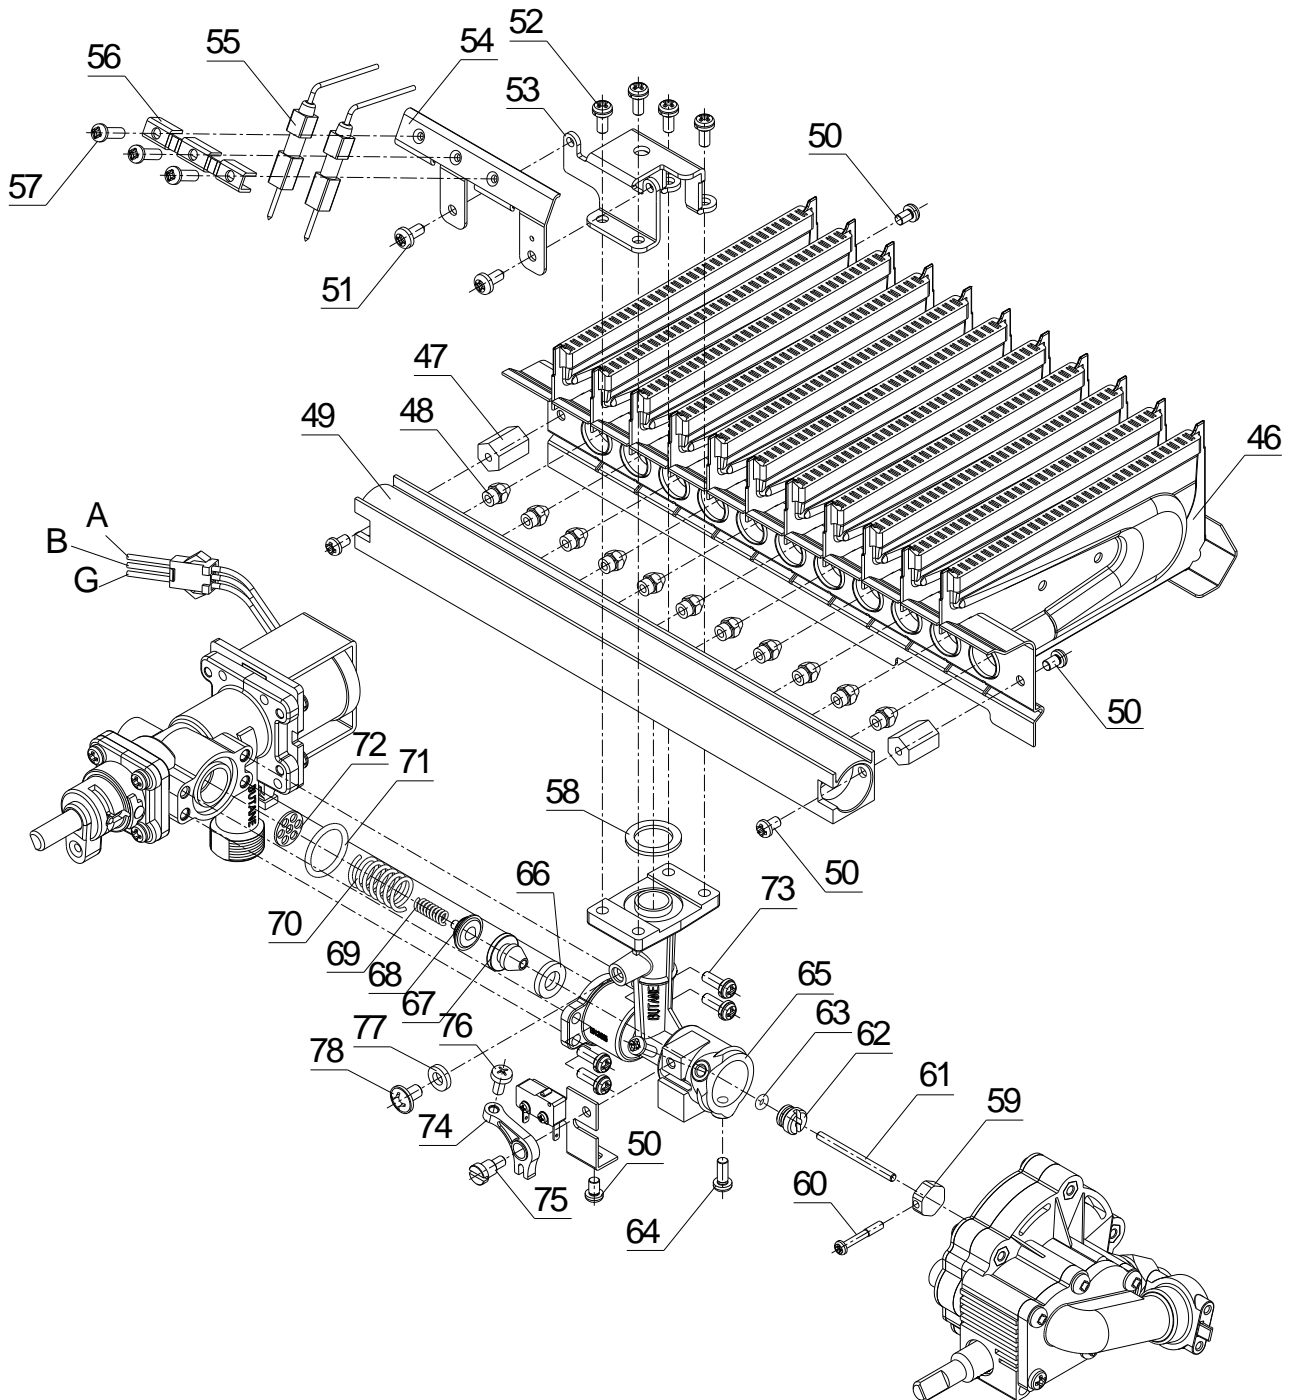

30001789	کد:
0	شماره بازنگری:
11 از 5	صفحه:
99/07/09	تاریخ:

آبگرمکن شهری B4215i Turbo

مجموعه اقلام آبگرمکن BX62i شهری