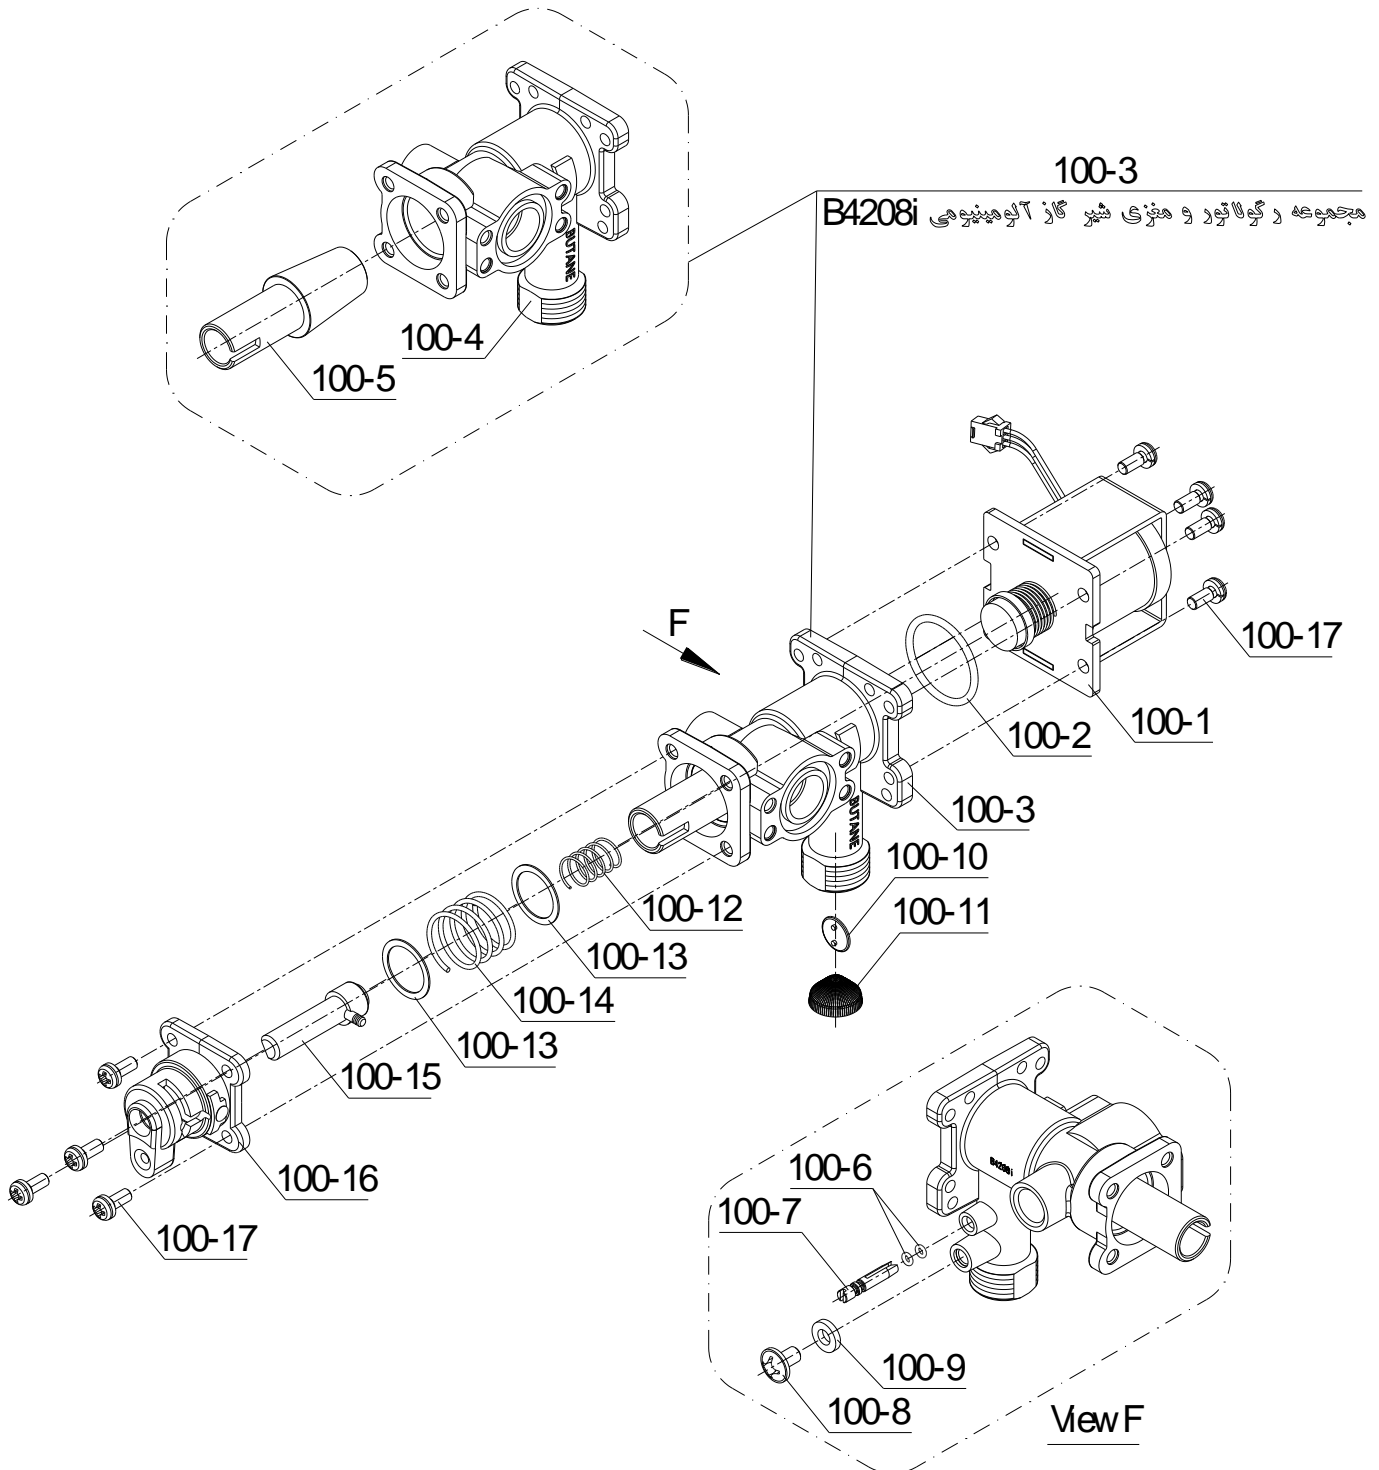

30001789	کد:
0	شماره بازنگری:
11 از 7	صفحه:
99/07/09	تاریخ:

آبگرمکن شهری
B4215i Turbo

100- مجموعه رگولاتور گاز آبگرمکن B4208i