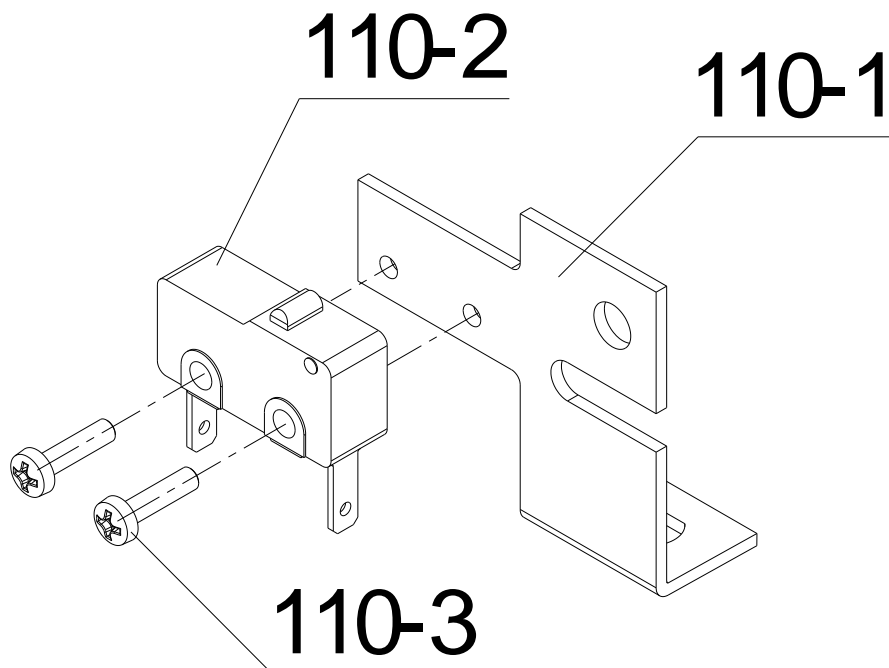

30001793	کد:	آبگرمکن شهری B4218i Turbo	 شرکت صنعتی بوتان (سهامی عام)
0	شماره بازنگری:		
11 از 11	صفحه:		
99/07/09	تاریخ:		

110- مجموعه میکروسوییچ جدید B3215i

-	20001988	20002416	70578810	مجموعه میکروسوییچ جدید B3215i	110
تعداد	کد خرید	کد جدید	کد قدیم	نام	شماره
1	20006180	20001108	55078210	براکت میکرو سوئیچ جدید B3215i	1-110
1	20003754	15000446	28478150	میکرو سوئیچ B3215i NC	2-110
2	20003567	15000112	10078160	پیچ چهارسو M2x8 استینلس استیل	3-110