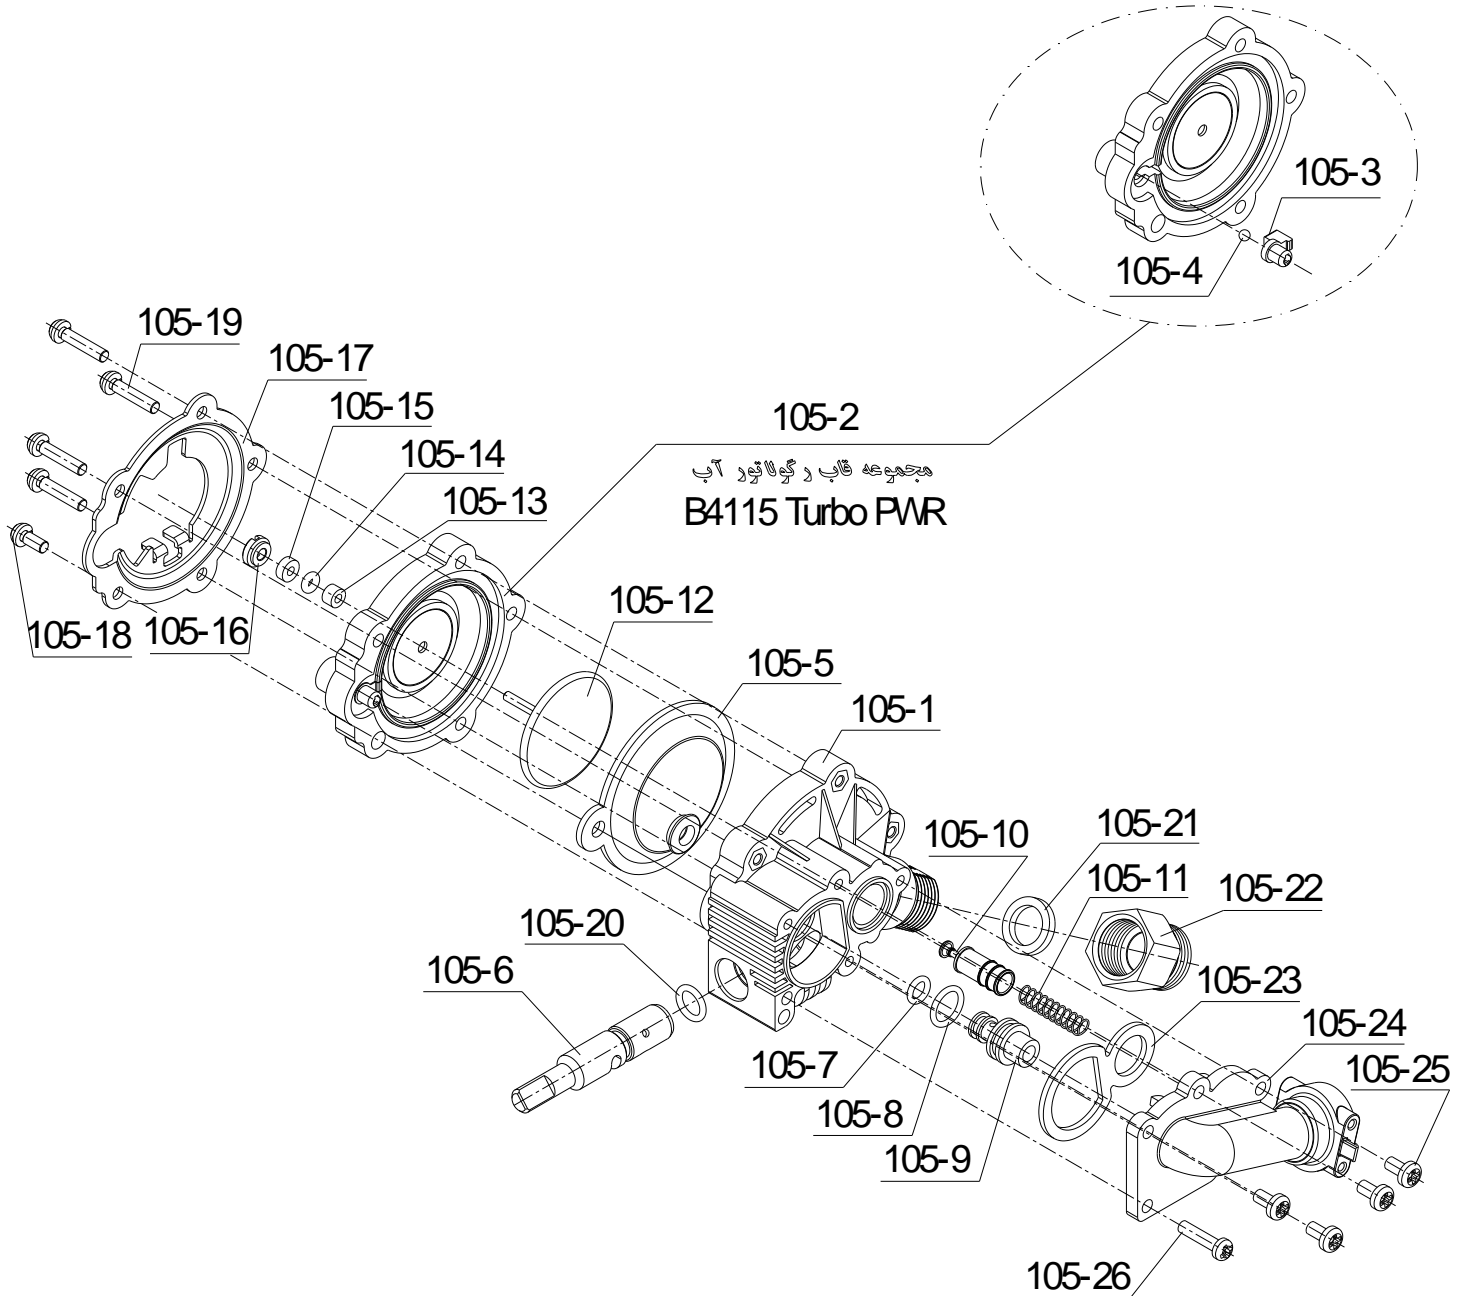

30001793	کد:	آبگرمکن شهری B4218i Turbo	 شرکت صنعتی بوتان (سهامی عام)
0	شماره بازنگری:		
11 از 9	صفحه:		
99/07/09	تاریخ:		

105- مجموعه رگولاتور آب PWR QF BX71