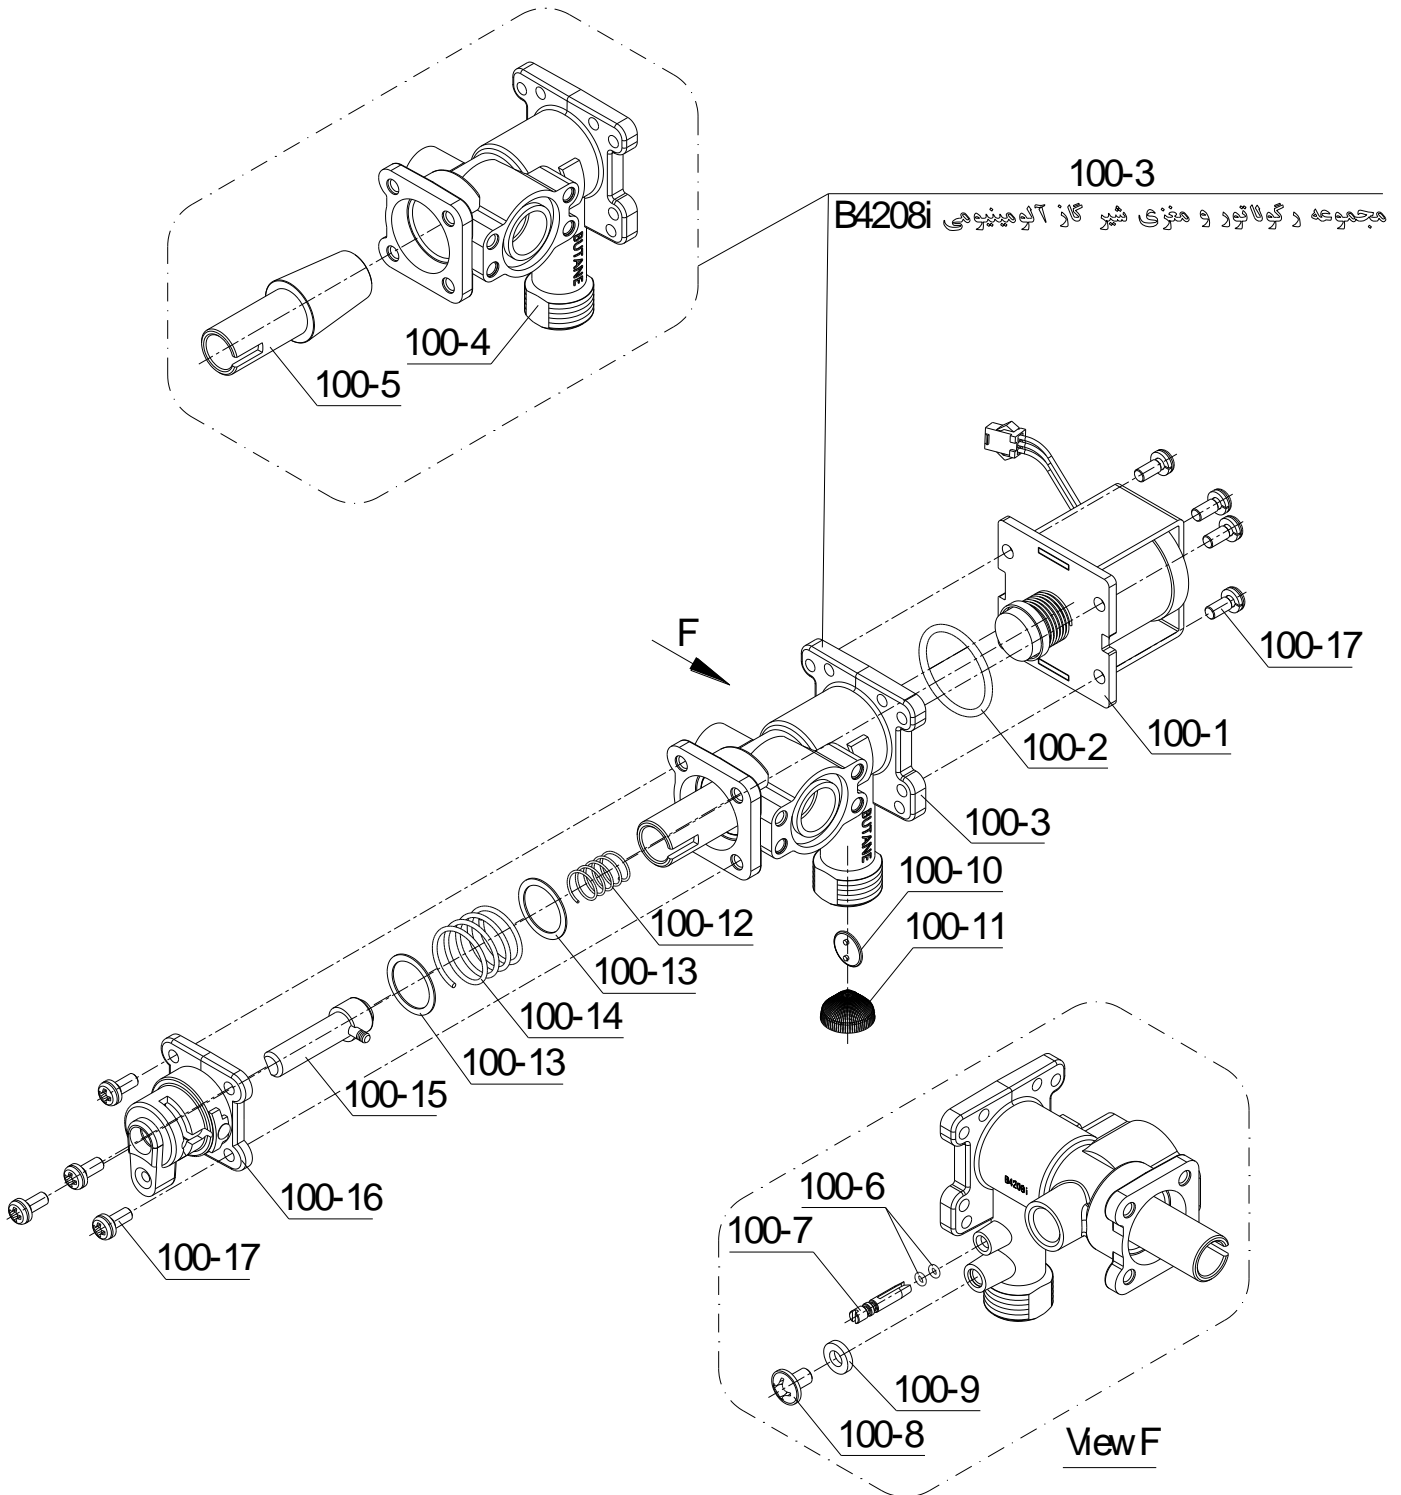

30001793	کد:	آبگرمکن شهری B4218i Turbo	 شرکت صنعتی بوتان (سهامی عام)
0	شماره بازنگری:		
11 از 7	صفحه:		
99/07/09	تاریخ:		

100- مجموعه رگولاتور گاز آبگرمکن B4208i