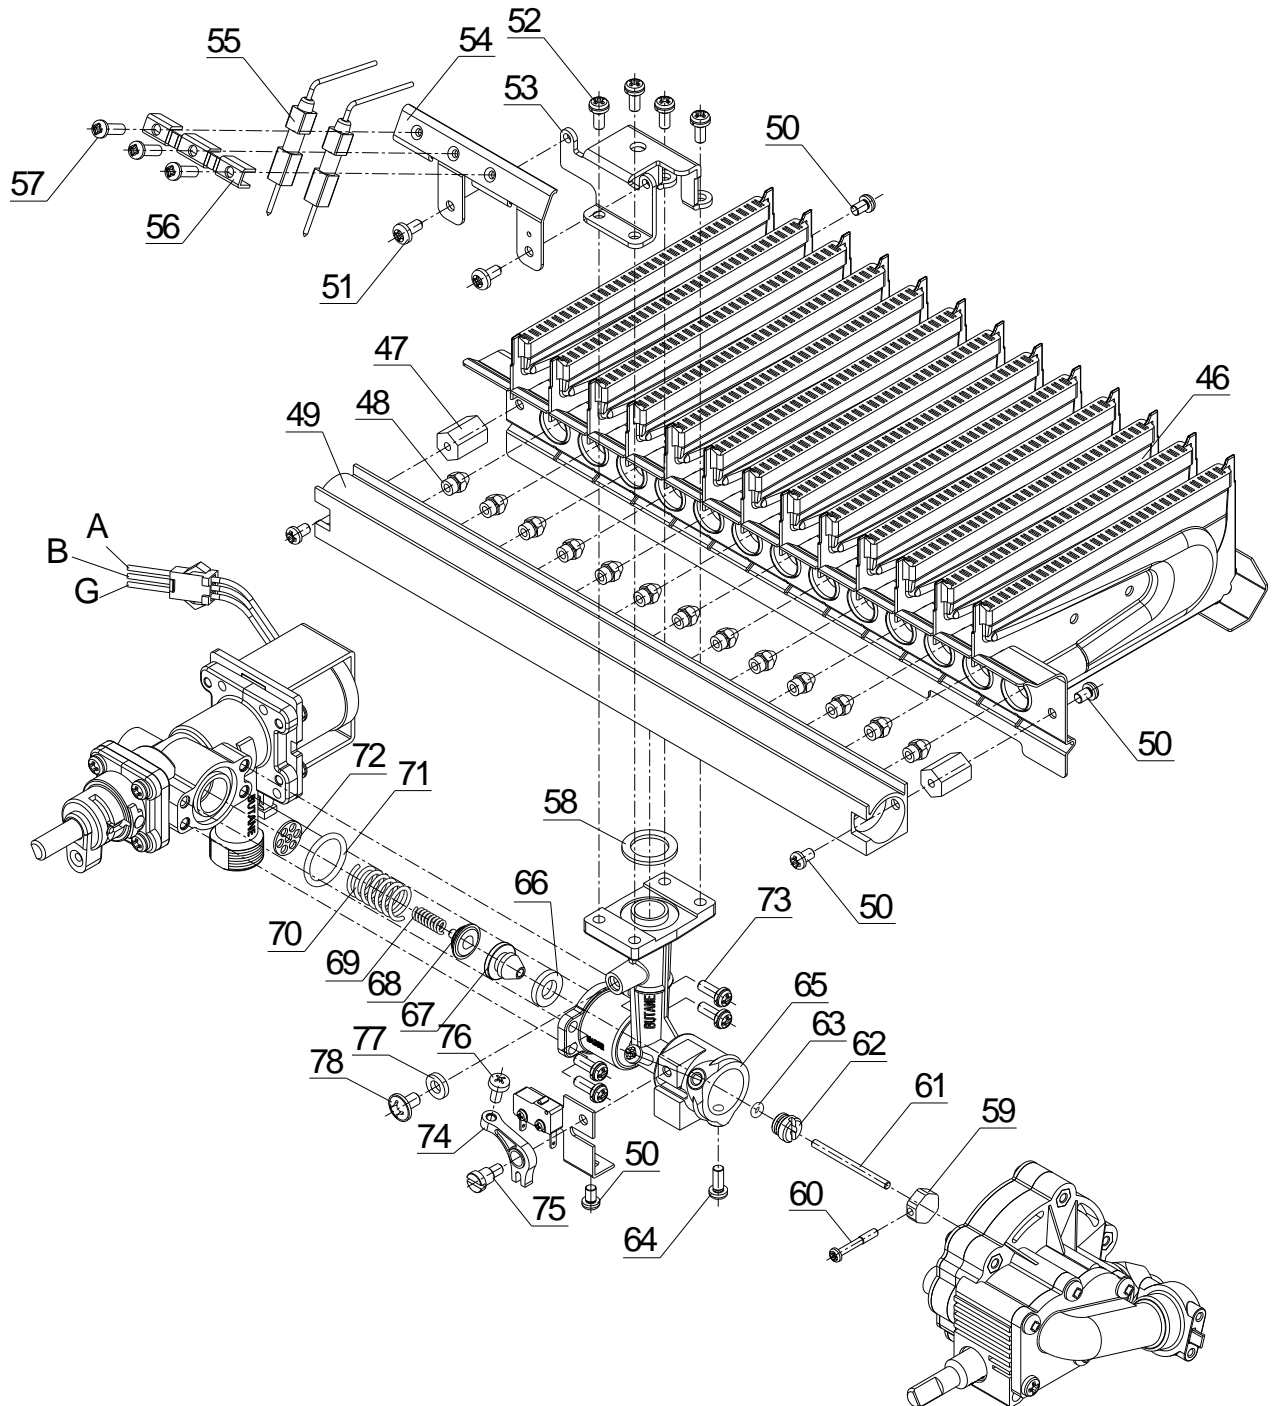

30001793	کد:
0	شماره بازنگری:
11 از 5	صفحه:
99/07/09	تاریخ:

آبگرمکن شهری B4218i Turbo

مجموعه اقلام SKD آبگرمکن BX72i شهری