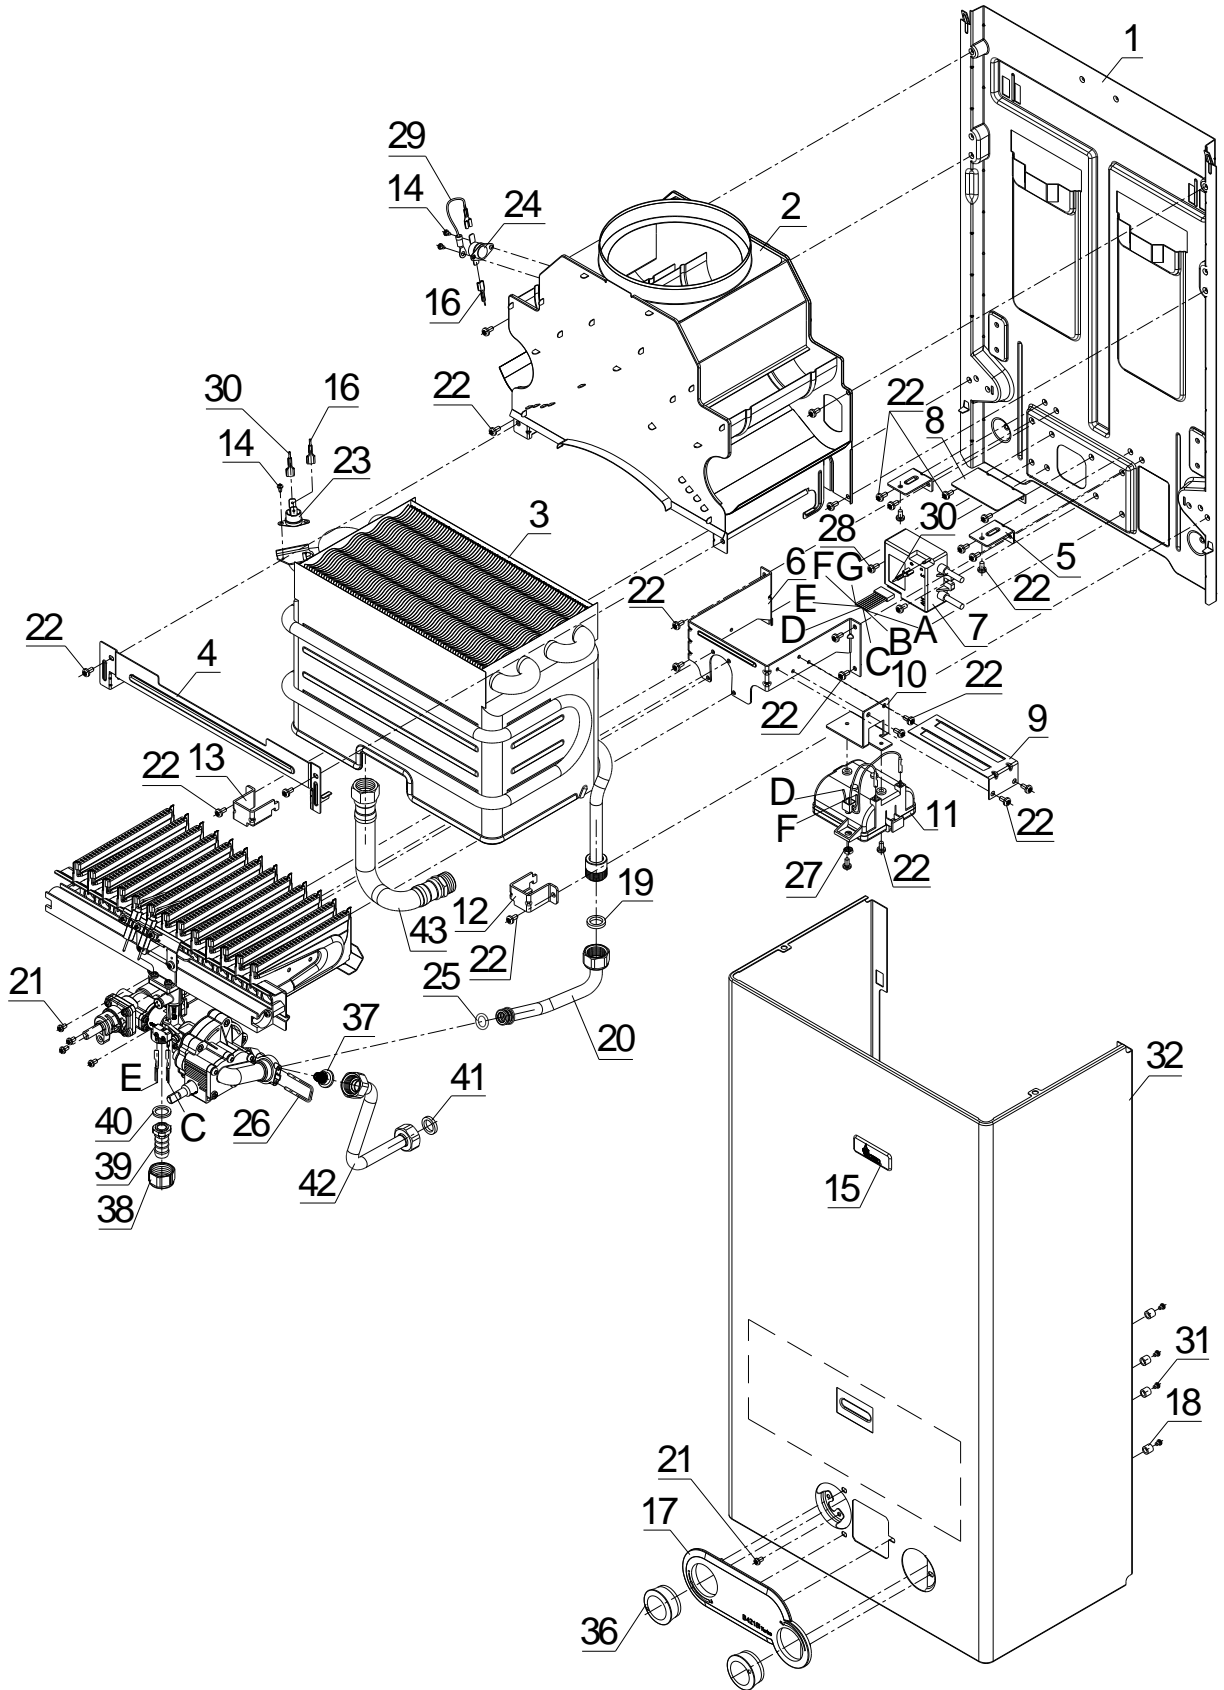

30001793	کد:
0	شماره بازنگری:
11 از 3	صفحه:
99/07/09	تاریخ:

آبگرمکن شهری B4218i Turbo

مونتاژ نهایی آبگرمکن