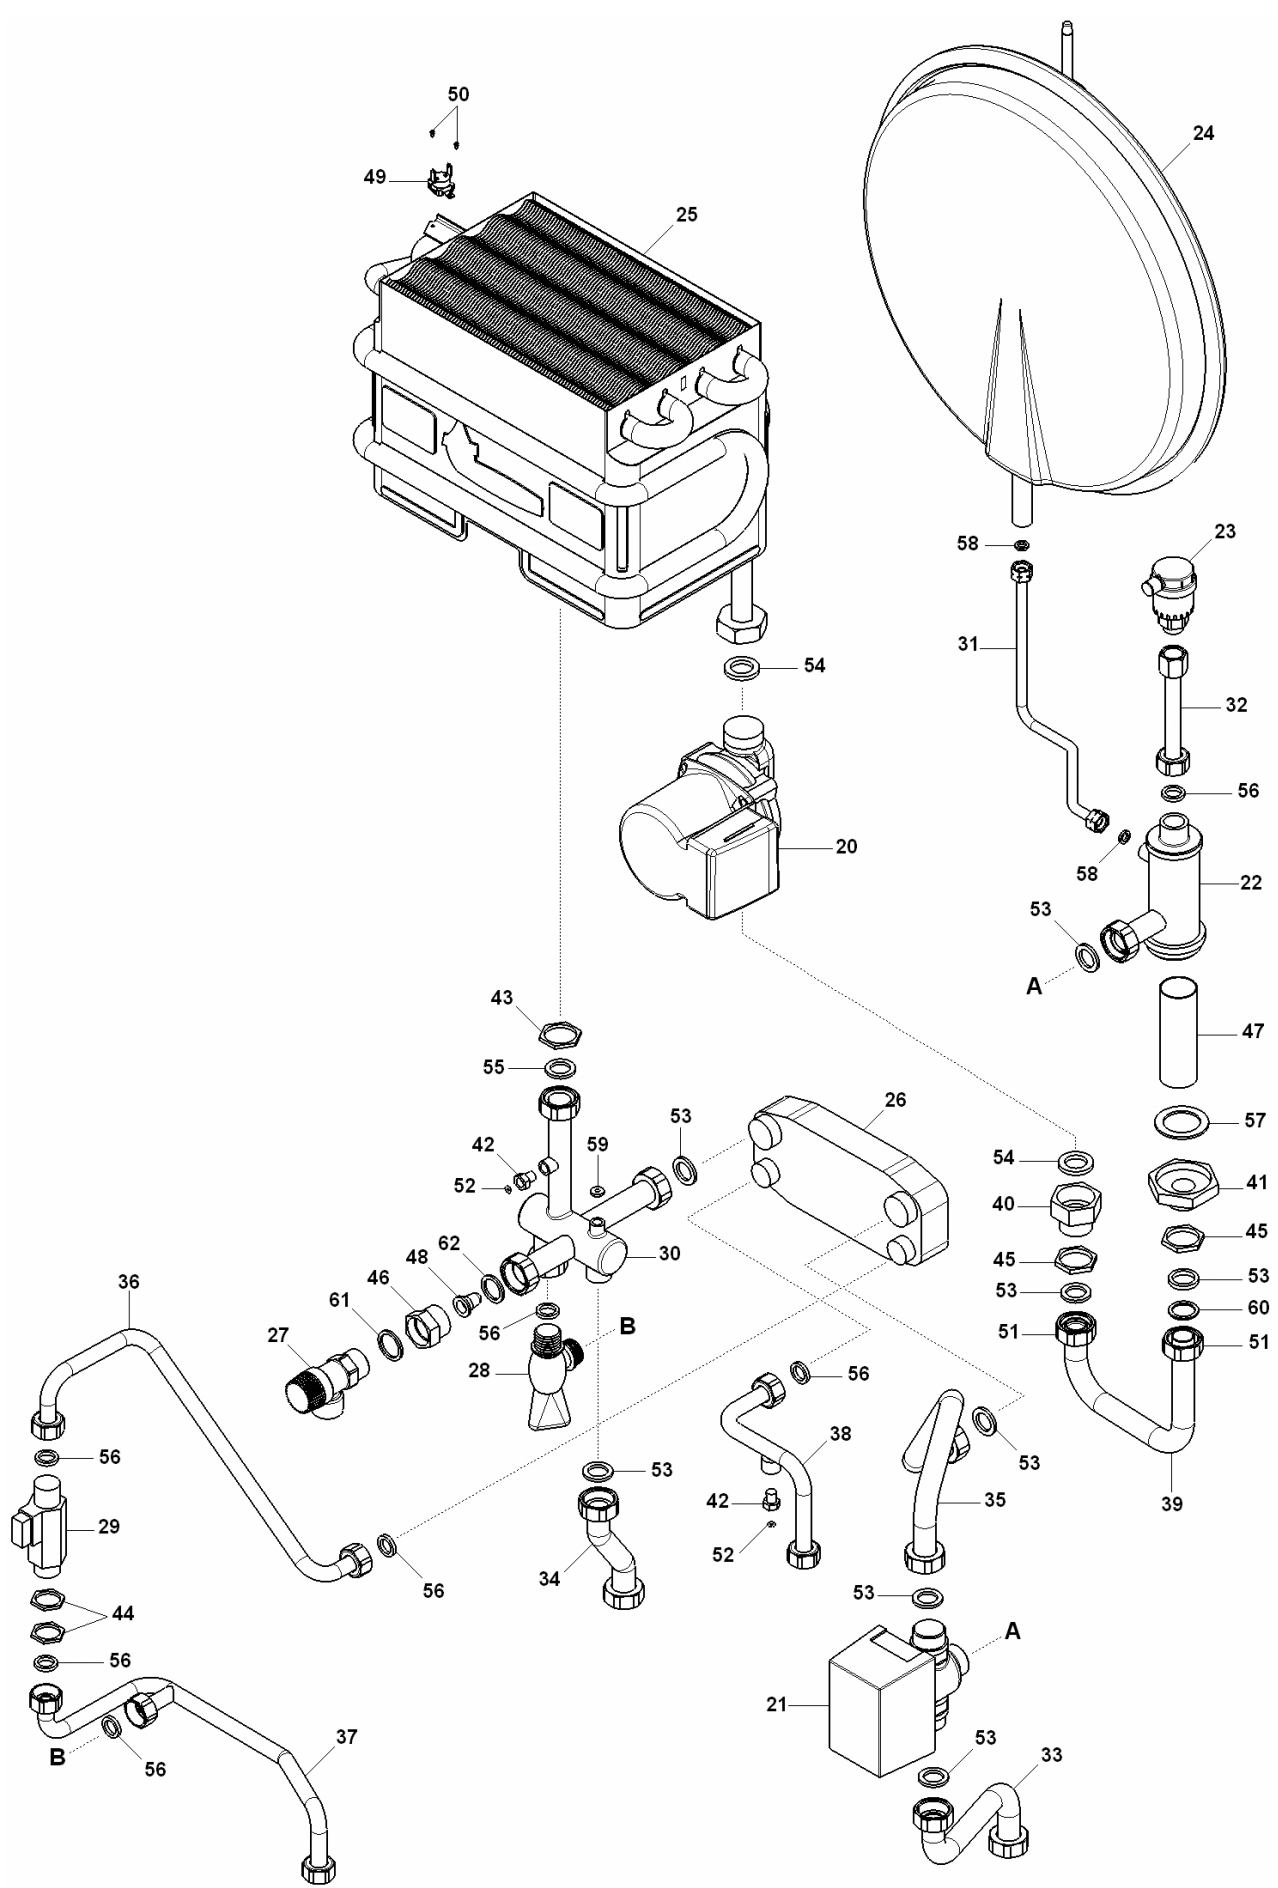

00012030		
0		
BL220		

	Date	Name
Designed by	84/10/4	<i>M.R. Mehdizadeh</i>
Drawn by	---	
Checked by		
Approve by		
Verify by		
Validate by		

Description	No.	Status	Modifications	Date
	1			
	2			
	3			
	4			
	5			

00012030	BL220	
0		
۲		

00012030  
0  
۴

BL220

00012030
0
۸

BL220

00012030	BL220	 BUTANE بوتان شرکت صنعتی بوتان (سهامی عام)
0		
۹		

	<b>ST2.9×9.5</b>	
	<b>7 × 3.2 × 0.5</b>	
	<b>ST 3.9 × 9.5</b>	
	<b>M4 × 10</b>	
	<b>M4×0.7</b>	
	<b>ST2.9×6.5</b>	