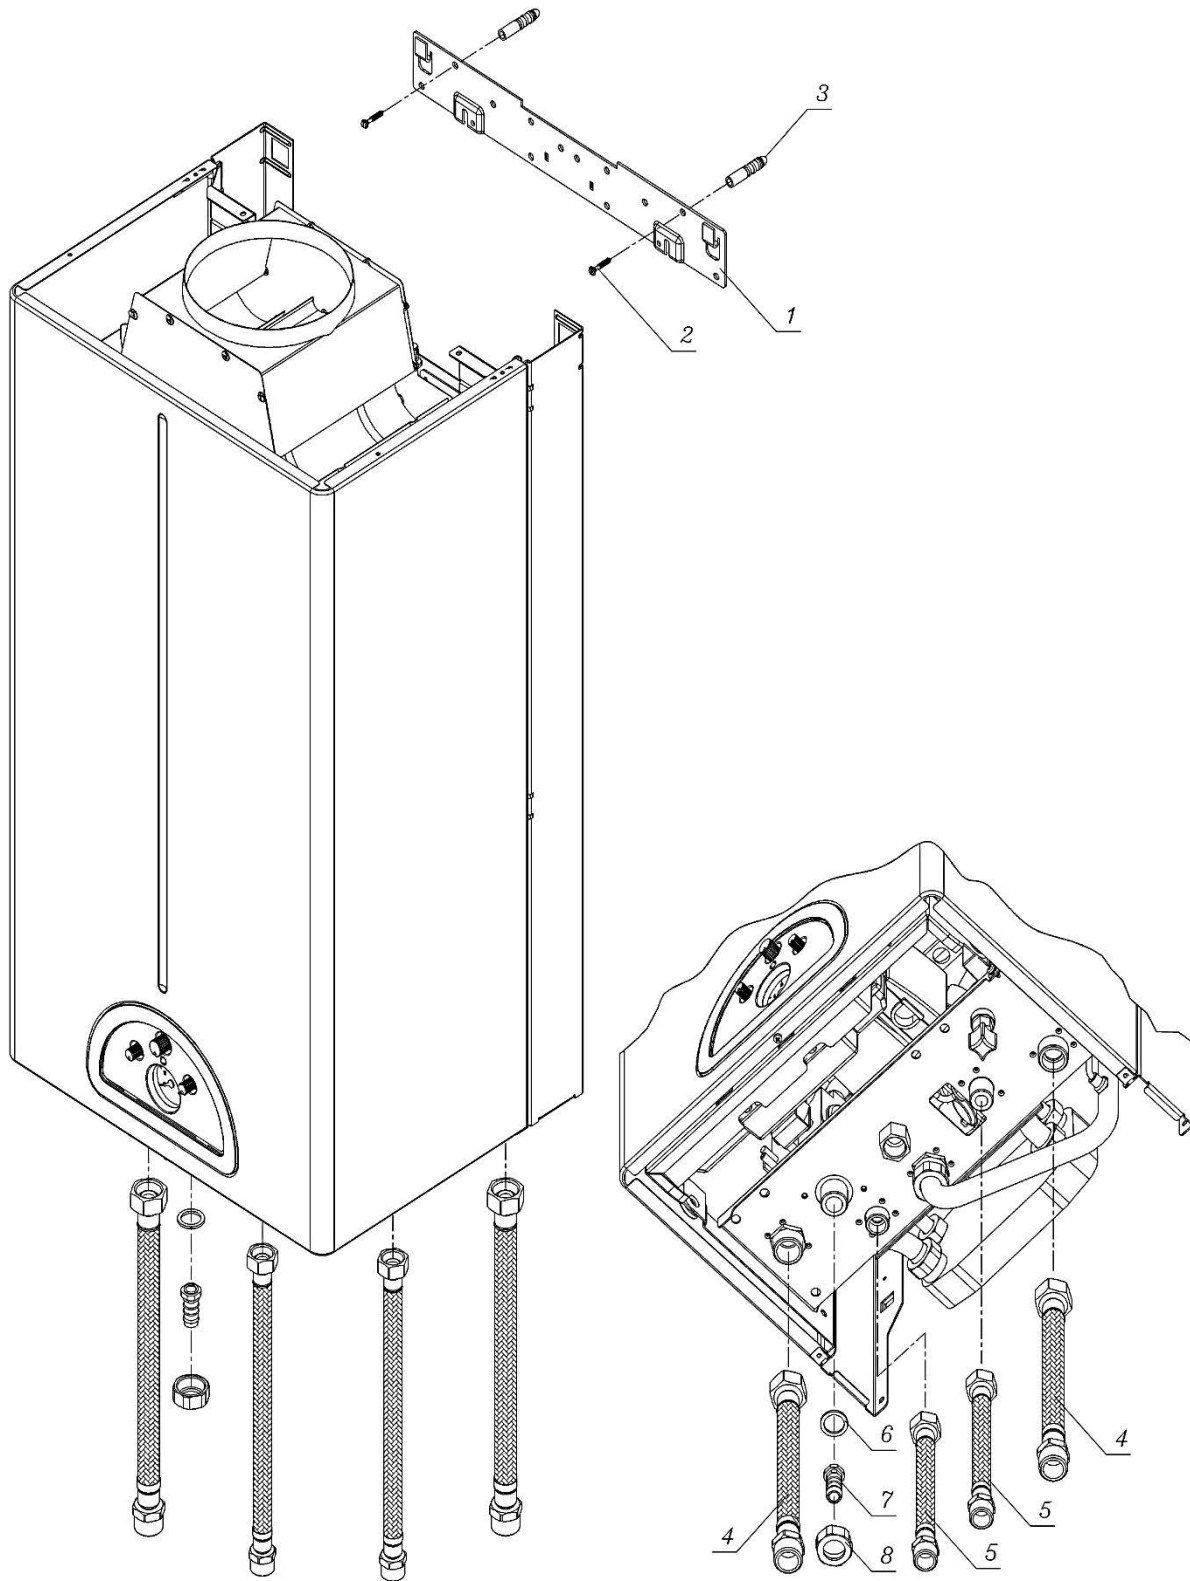

Material No.	3000055
Old Material No.	B00012031
	5 شماره بازنگری
98.07.13	صفحه 15

نقشه انفجاری شوفاژ
BN 324i