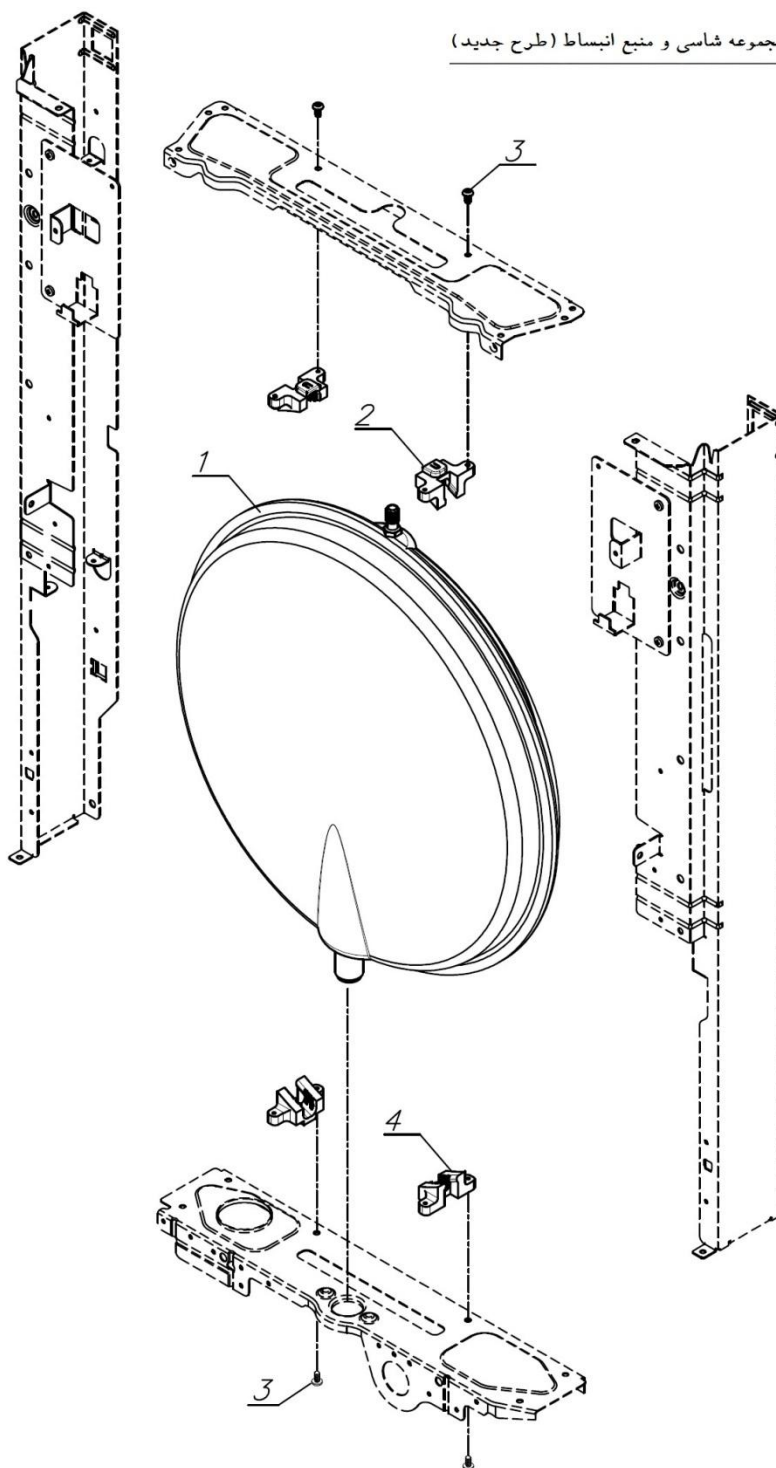

Material No.	3000055
Old Material No.	B00012031
	5 شماره بازنگری
98.07.13	13 صفحه

نقشه انفجاری شویفاژ
BN 324i

مجموعه شامی و منبع انبساط (طرح جدید)

شماره	نام	کد قدیم	کد جدید	کد خرید	تعداد
1	منبع انبساط بدون براکت KI24	-	20008842	20004197	1
2	اتصال پلاستیکی فوقانی منبع انبساط	-	20007419	-	2
3	پیچ چهارسوی x12 24KIS3.5	10061865	15000079	20003546	4
4	اتصال پلاستیکی تحتانی منبع انبساط	-	20007420	-	2