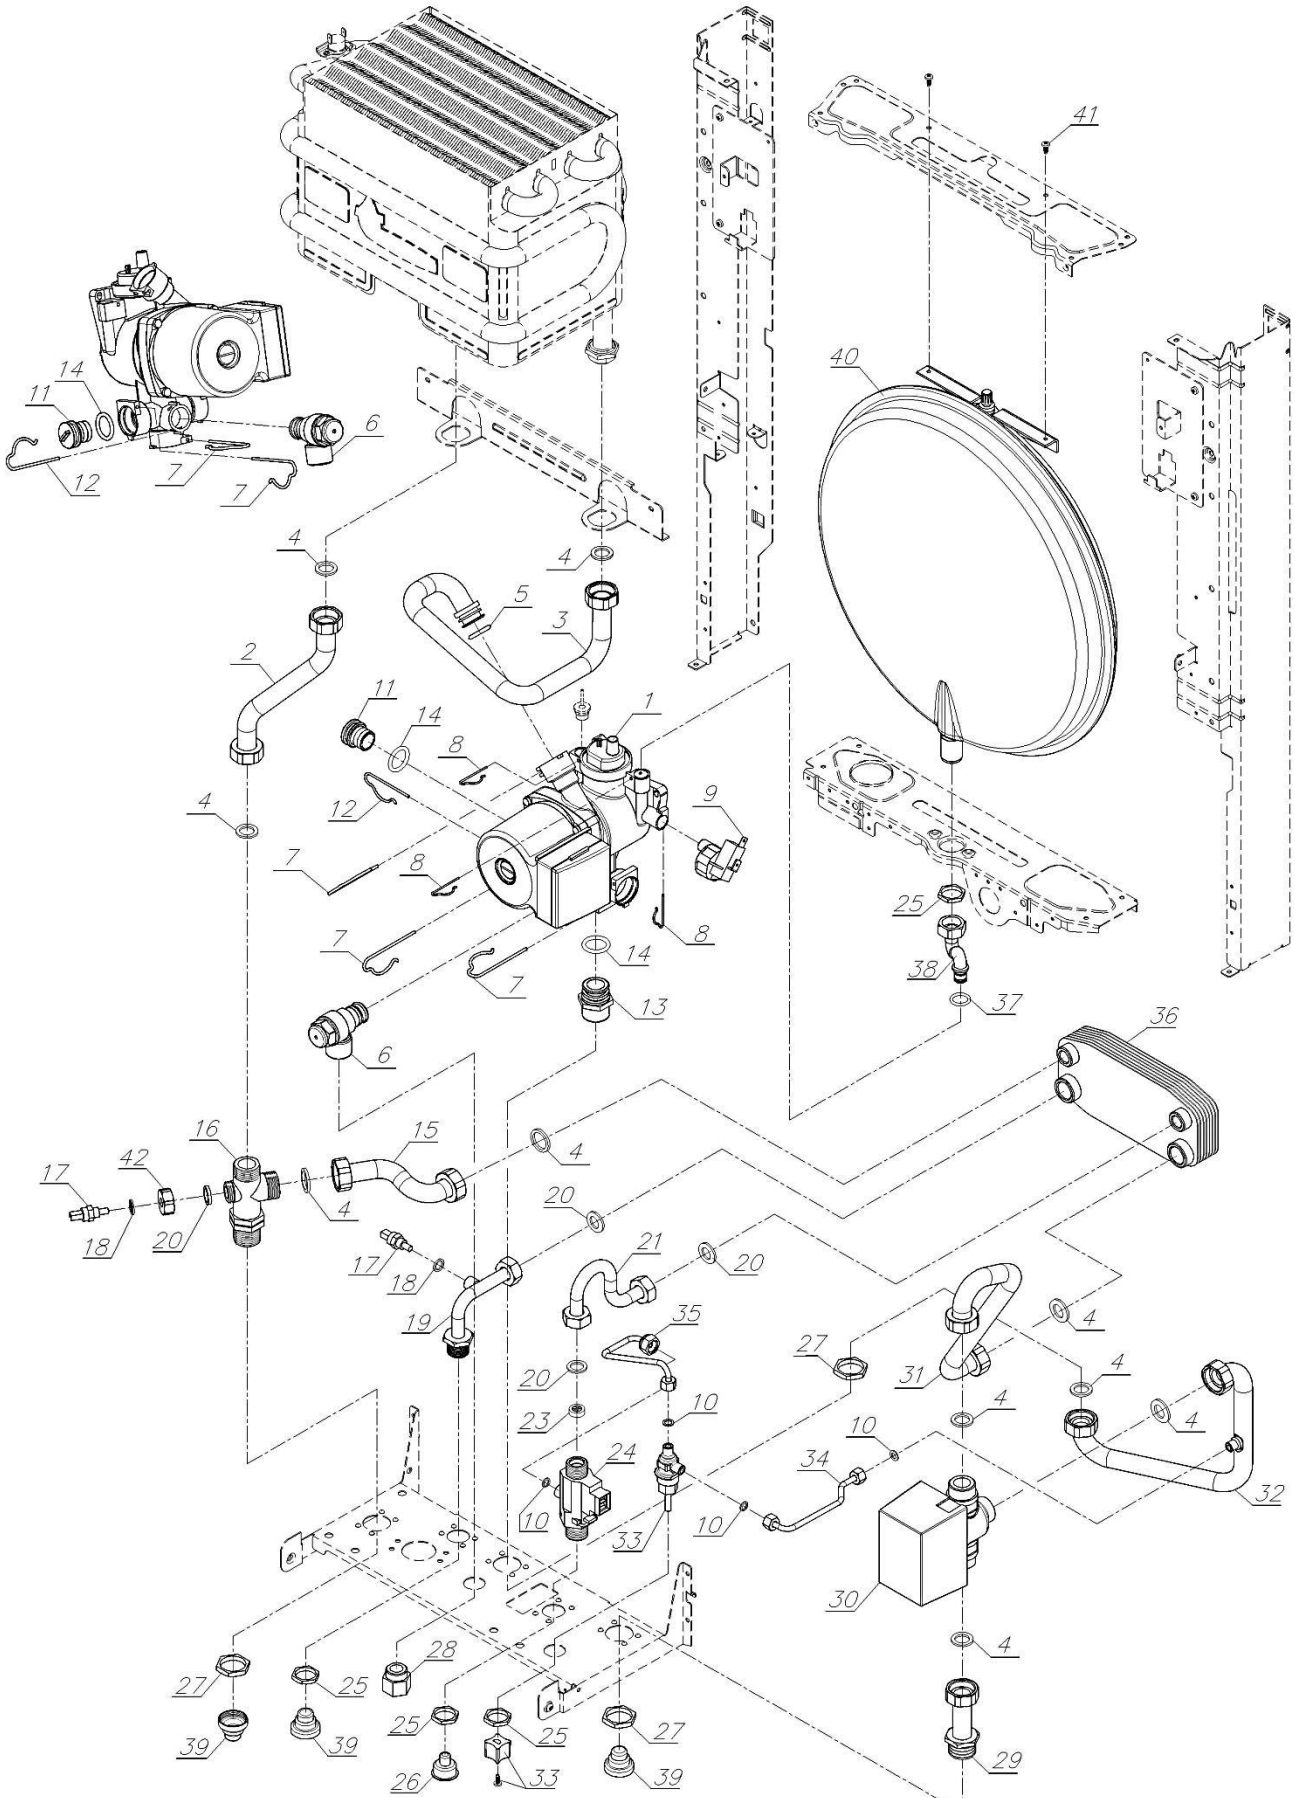

Material No.	3000055
Old Material No.	B00012031
	5 شماره بازنگری
98.07.13	10 صفحه

نقشه انفجاری شویفاژ
BN 324i