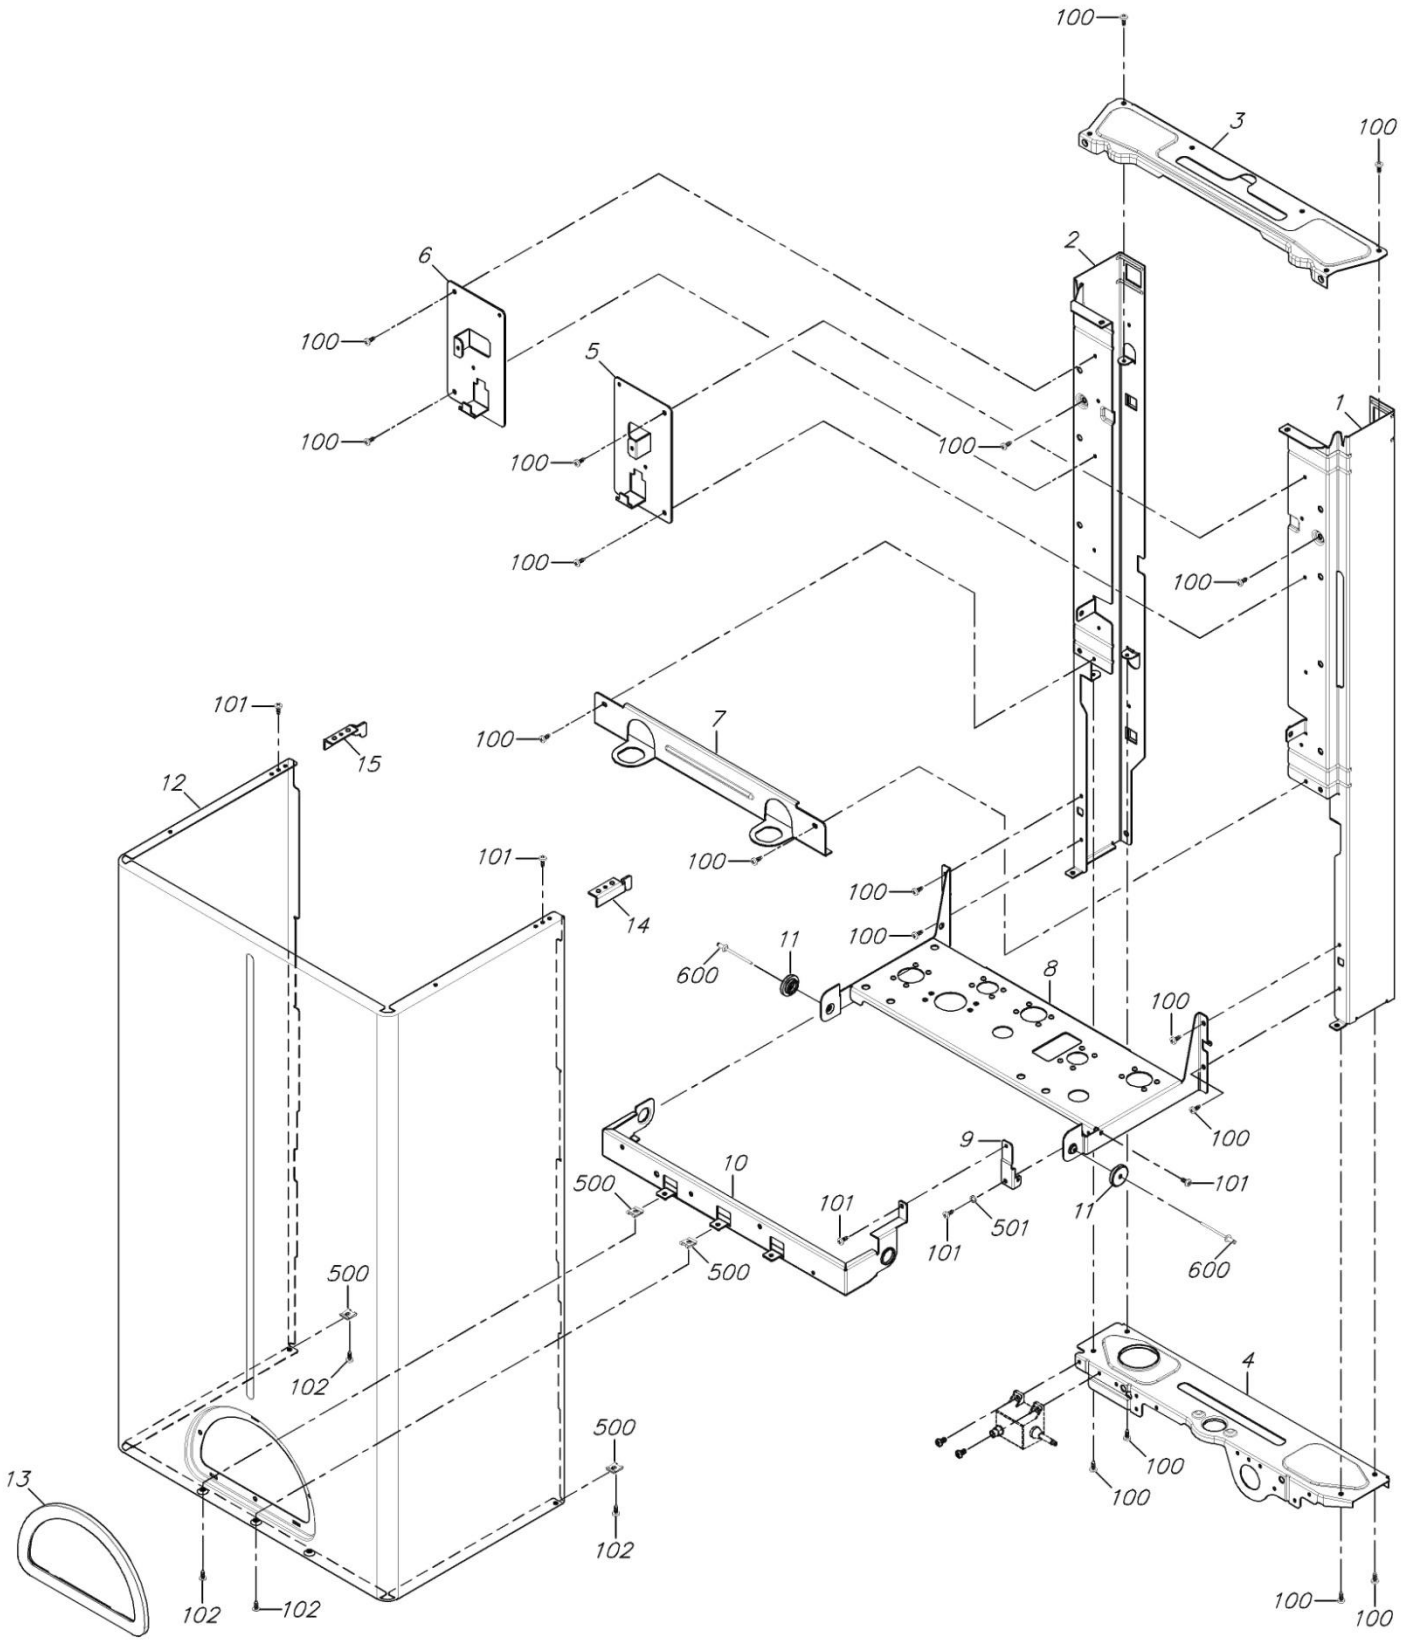

00012032	کد
1	شماره بازنگری
89/09/02	صفحه 4

نقشه انفجاری شوفاژ
BN 324if