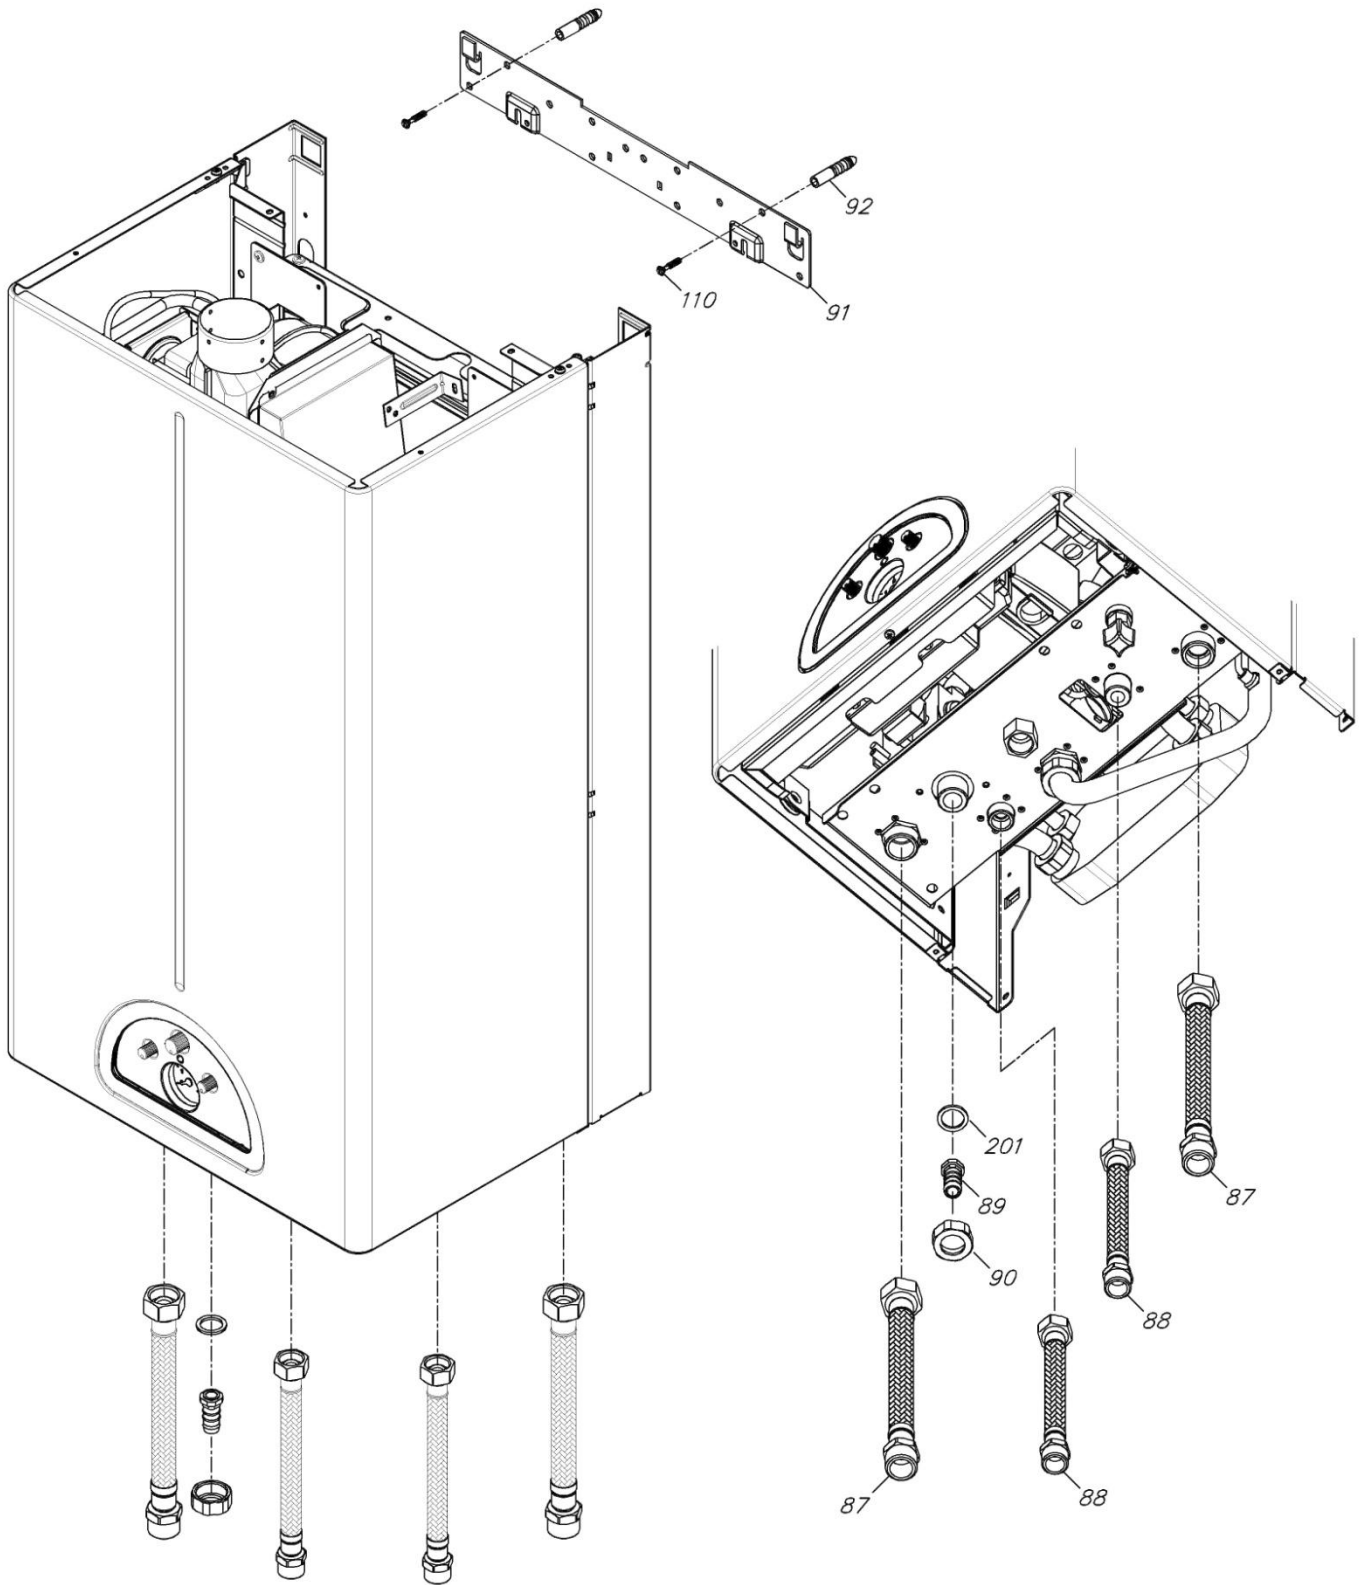

00012032	کد
1	شماره بازنگری
89/09/02	صفحه 15

نقشه انفجاری شופاژ
BN 324if