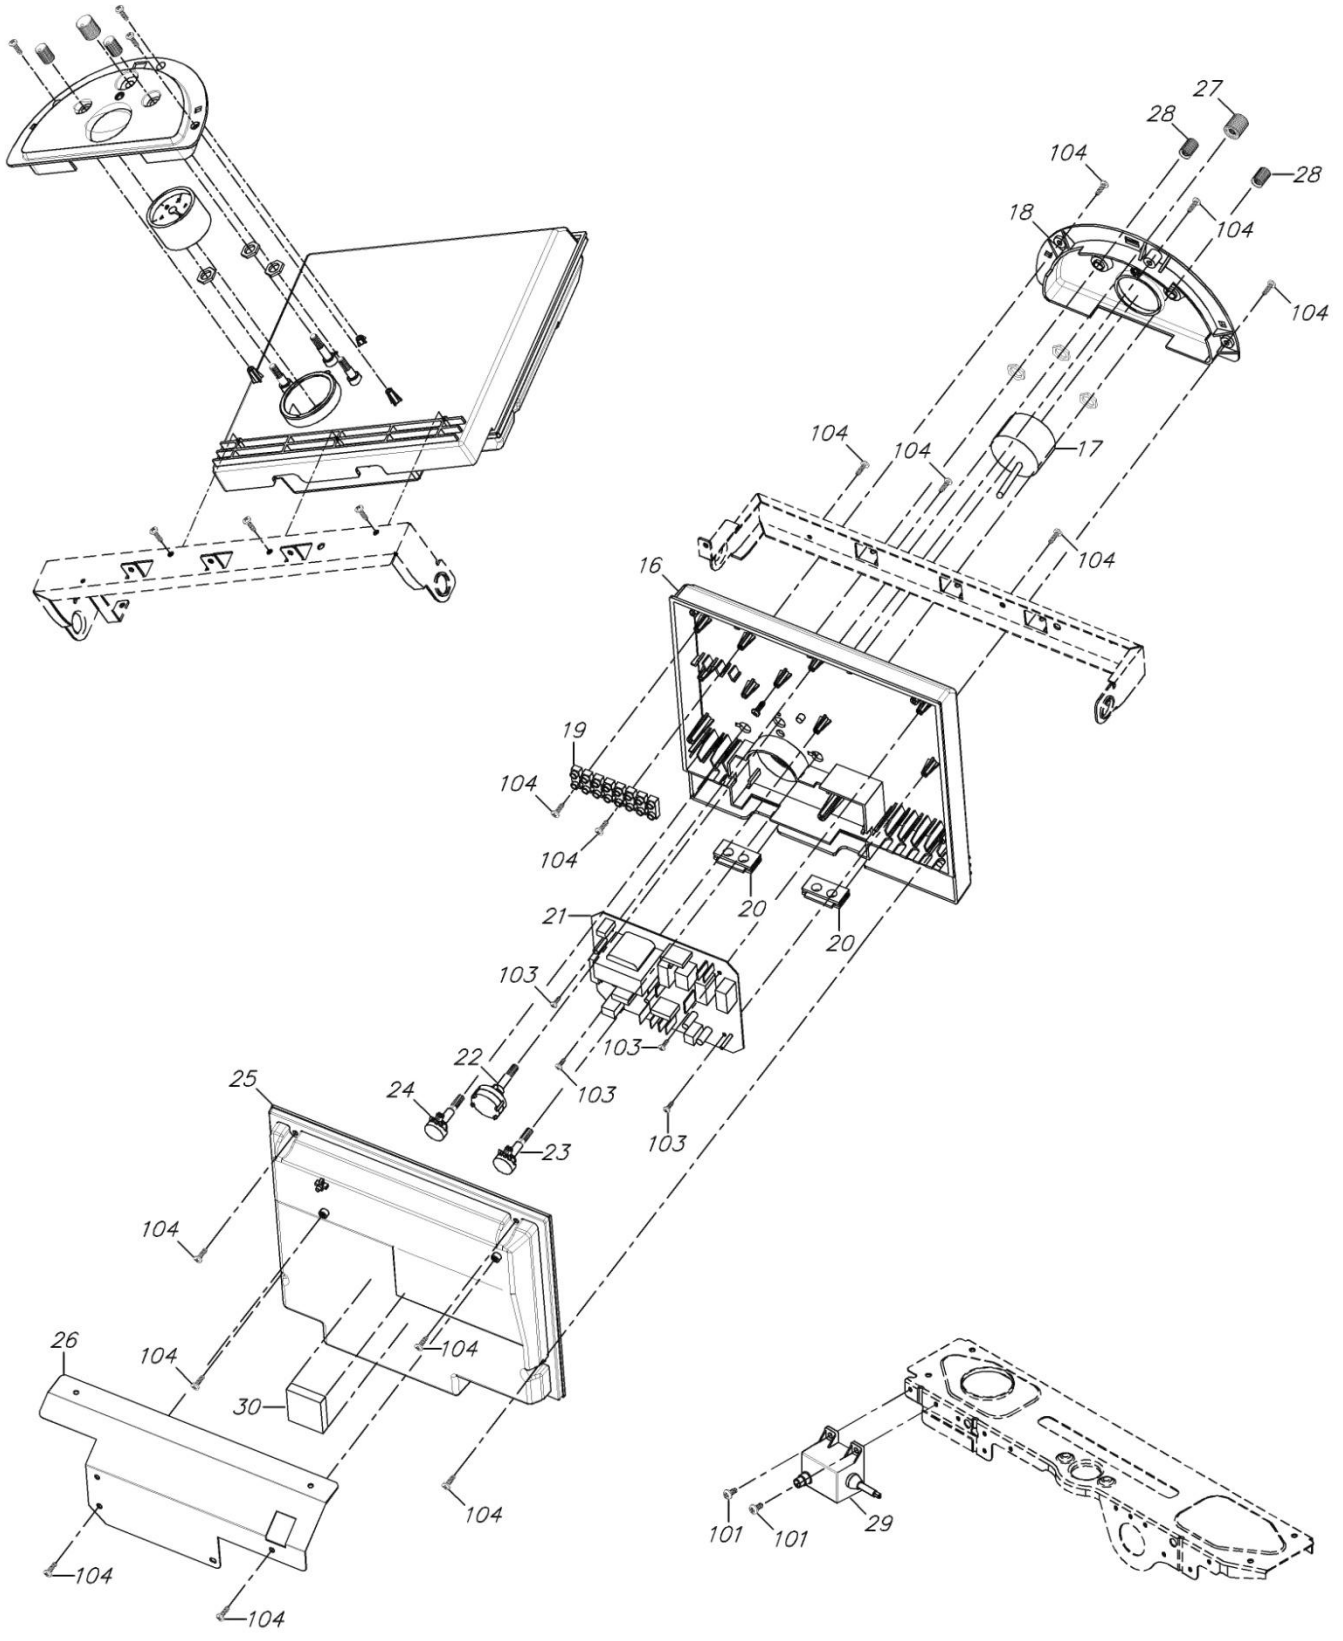

00012032	کد
1	شماره بازنگری
89/09/02	صفحه 6

نقشه انفجاری شویفاز
BN 324if