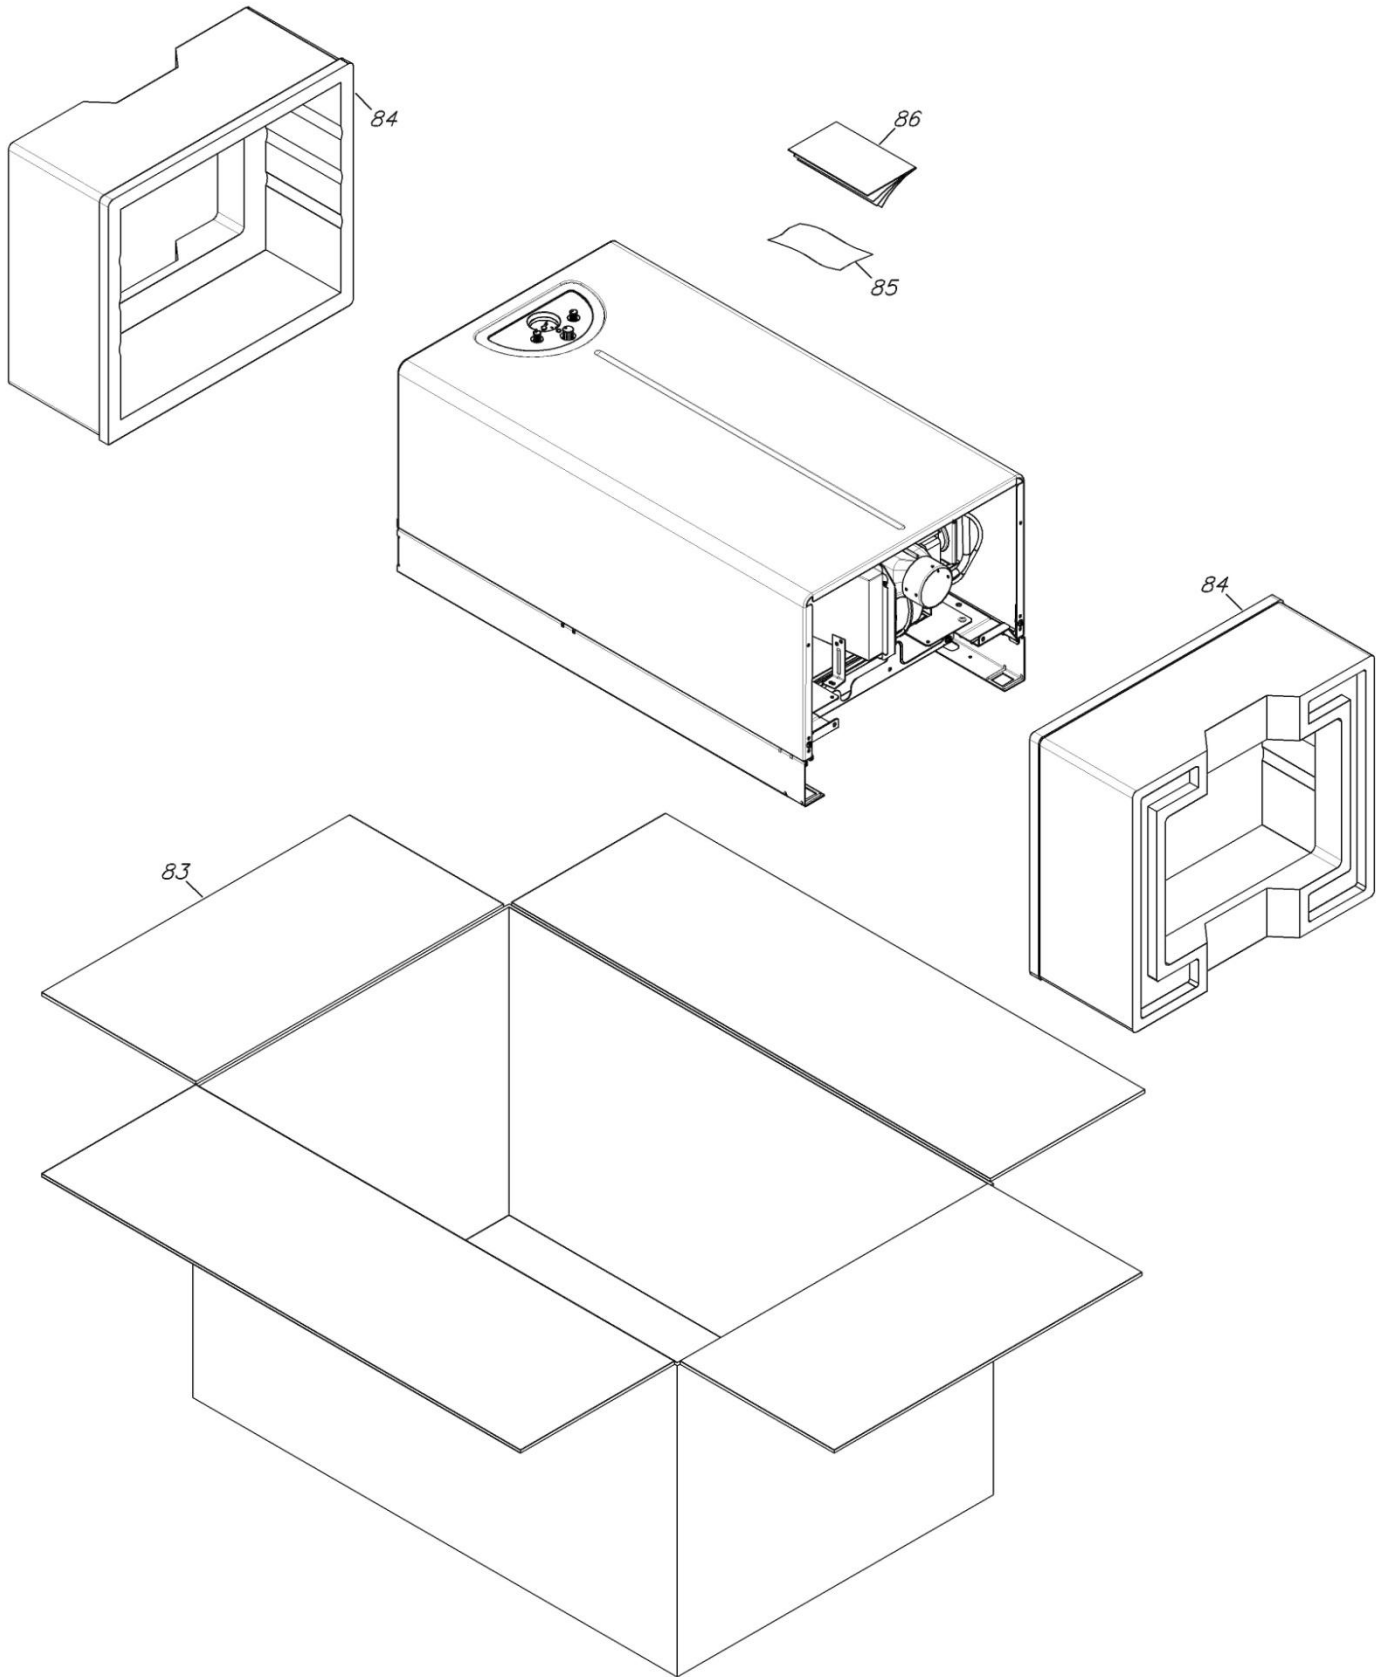

00012032	کد
1	شماره بازنگری
89/09/02	صفحه 13

نقشه انفجاری شופاژ
BN 324if