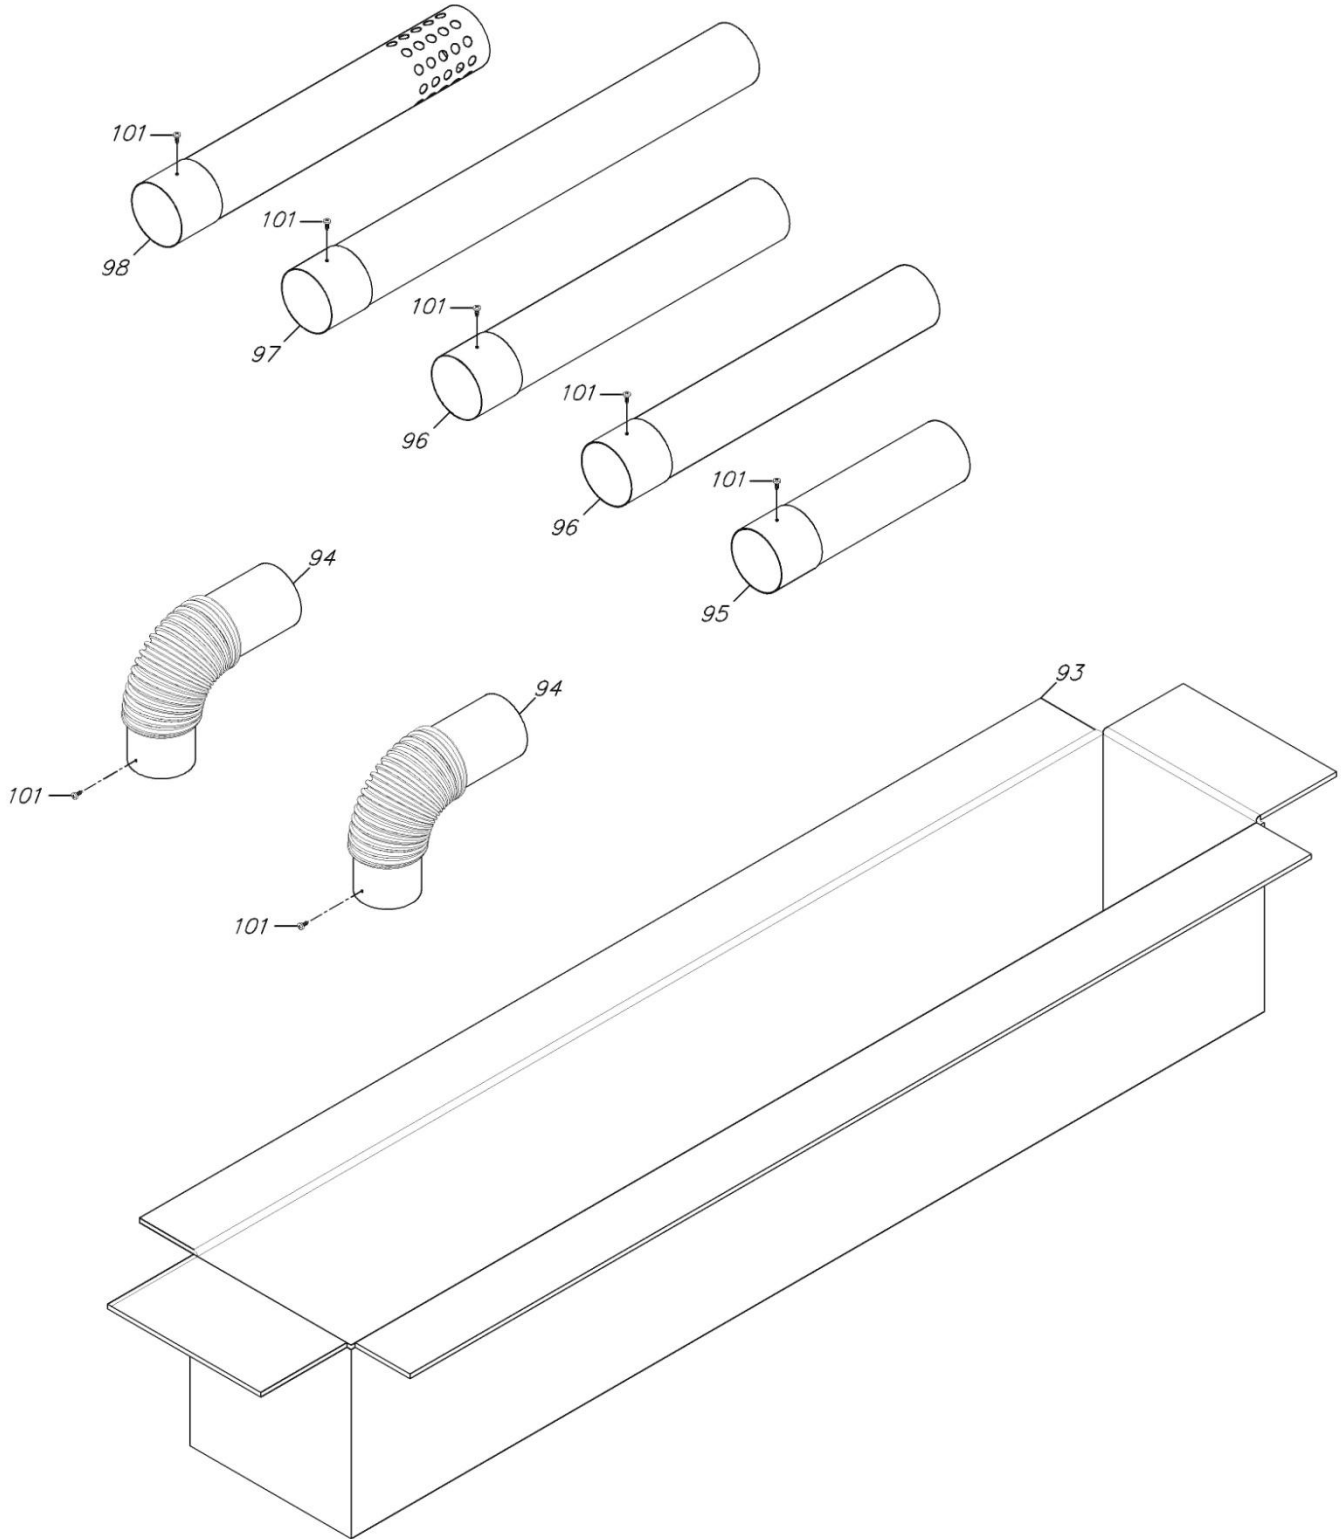

00012032	کد
1	شماره بازنگری
89/09/02	صفحه 17

نقشه انفجاری شویفاز
BN 324if