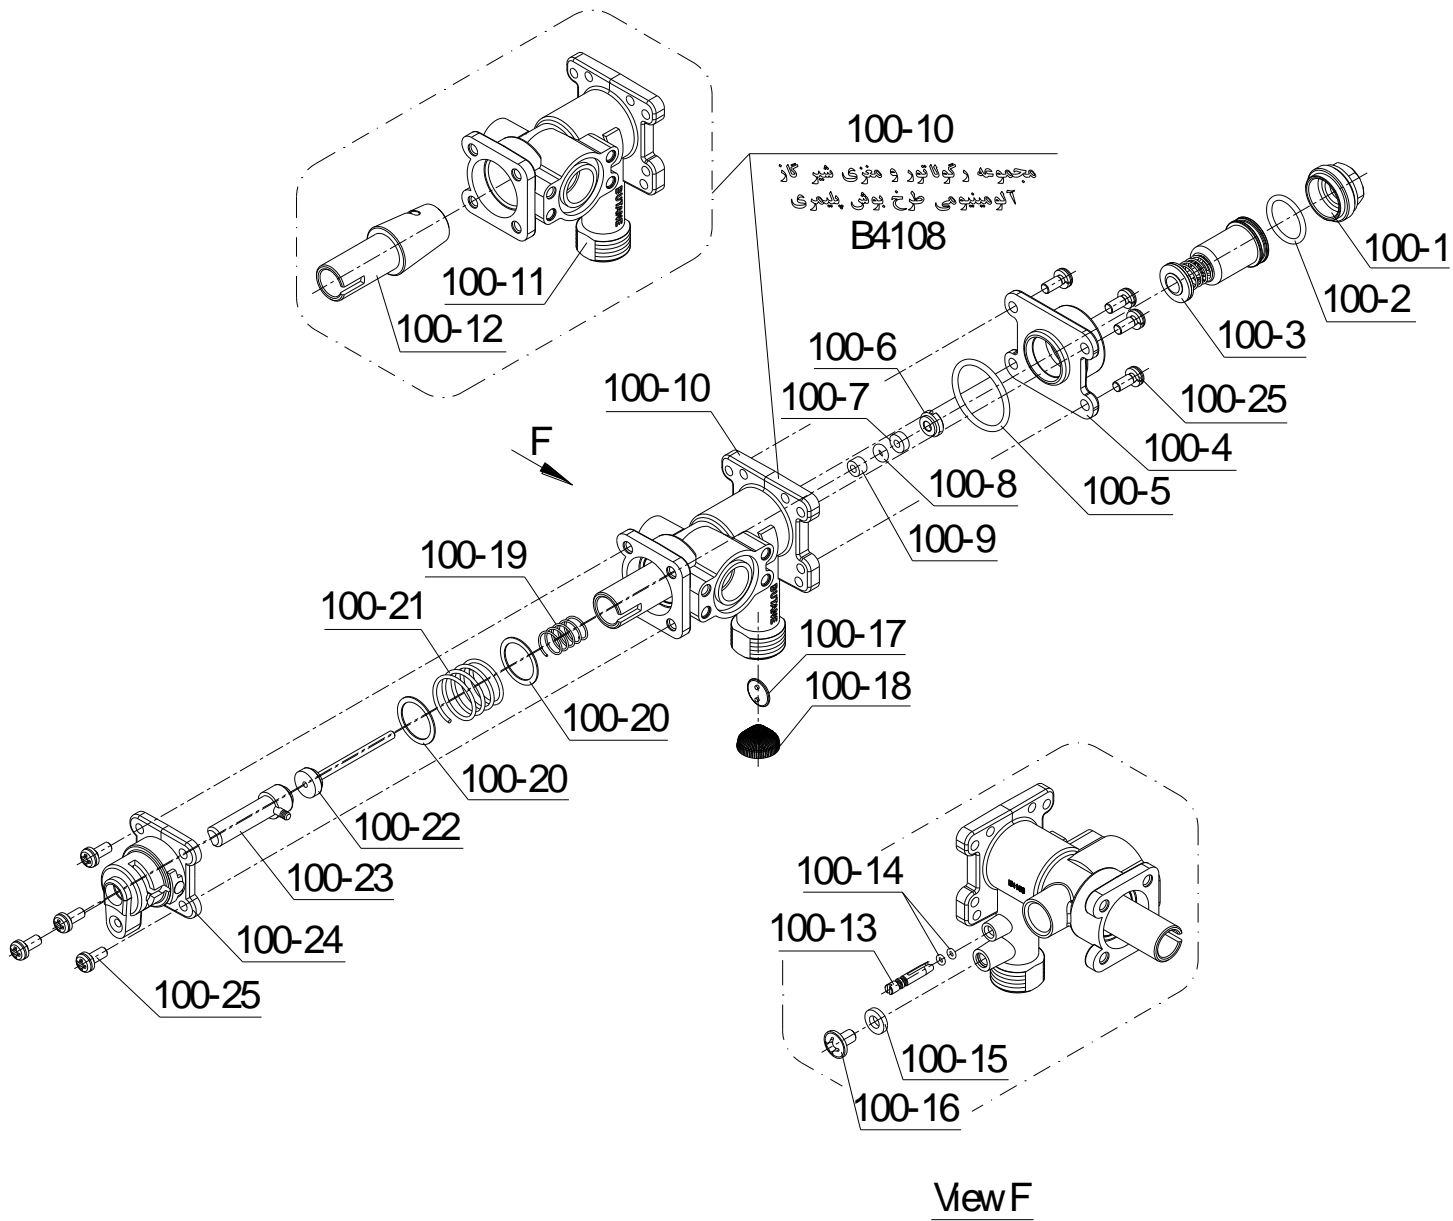

30001252	کد:	آبگرمکن شهری BX61	
0	شماره بازنگری:		
10 از 7	صفحه:		
97/12/11	تاریخ:		

100- مجموعه رگولاتور گاز B4108