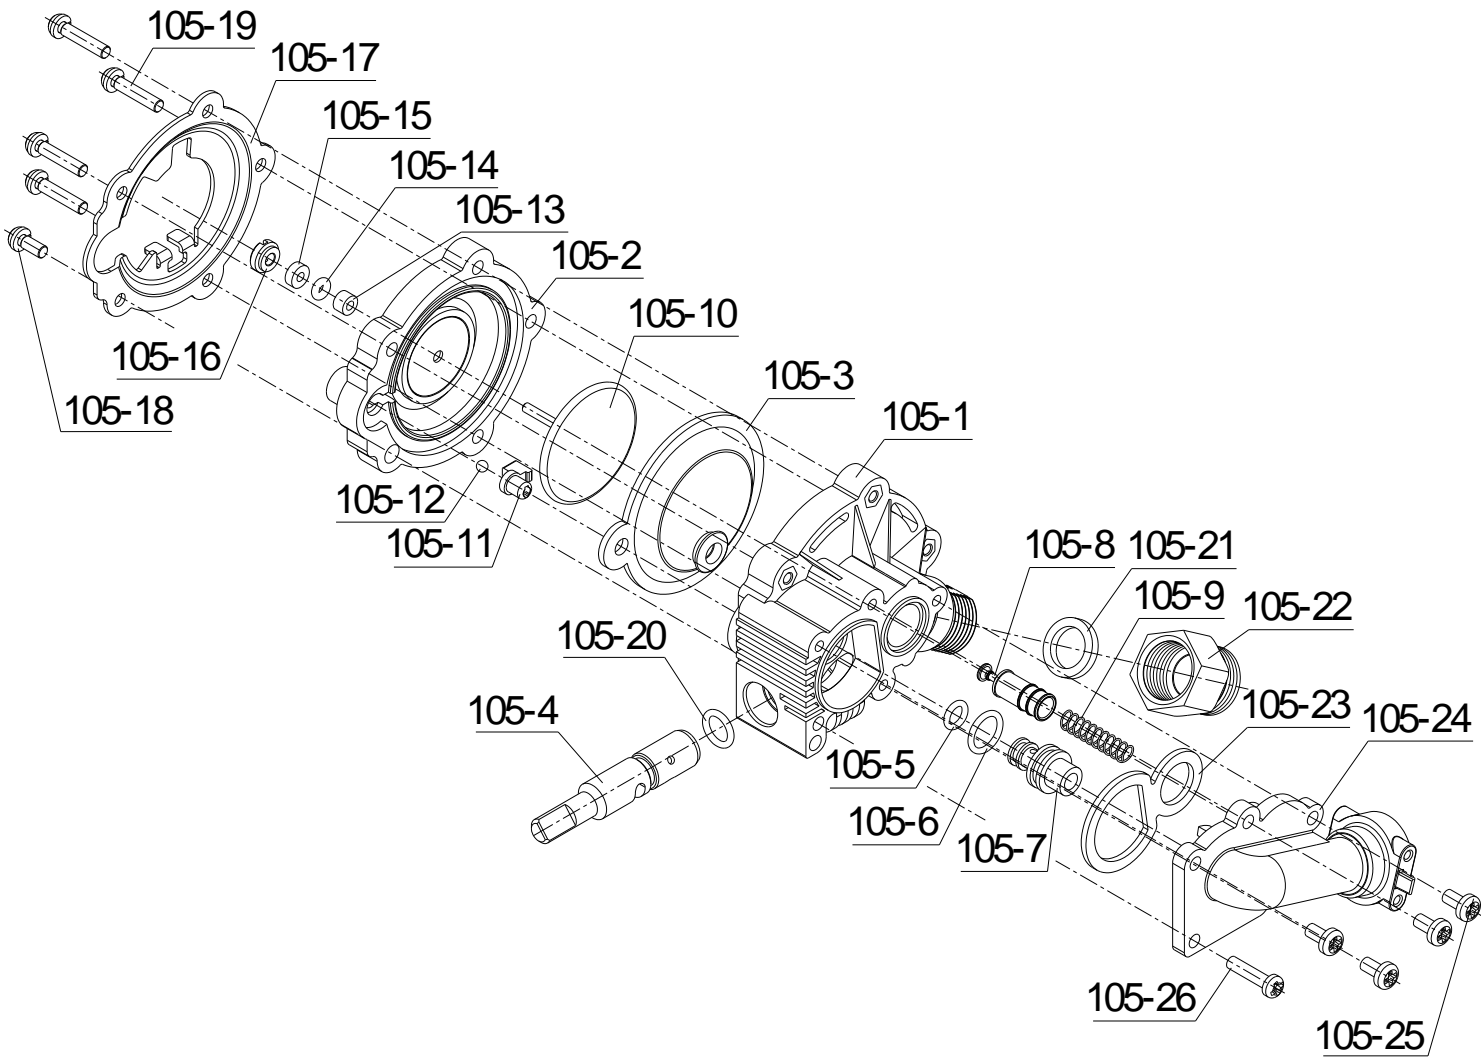

30001252	کد:	آبگرمکن شهری BX61	 شرکت صنعتی بوتان (سهامی عام)
0	شماره بازنگری:		
10 از 9	صفحه:		
97/12/11	تاریخ:		

105- مجموعه رگولاتور آب PWR BX61 QF