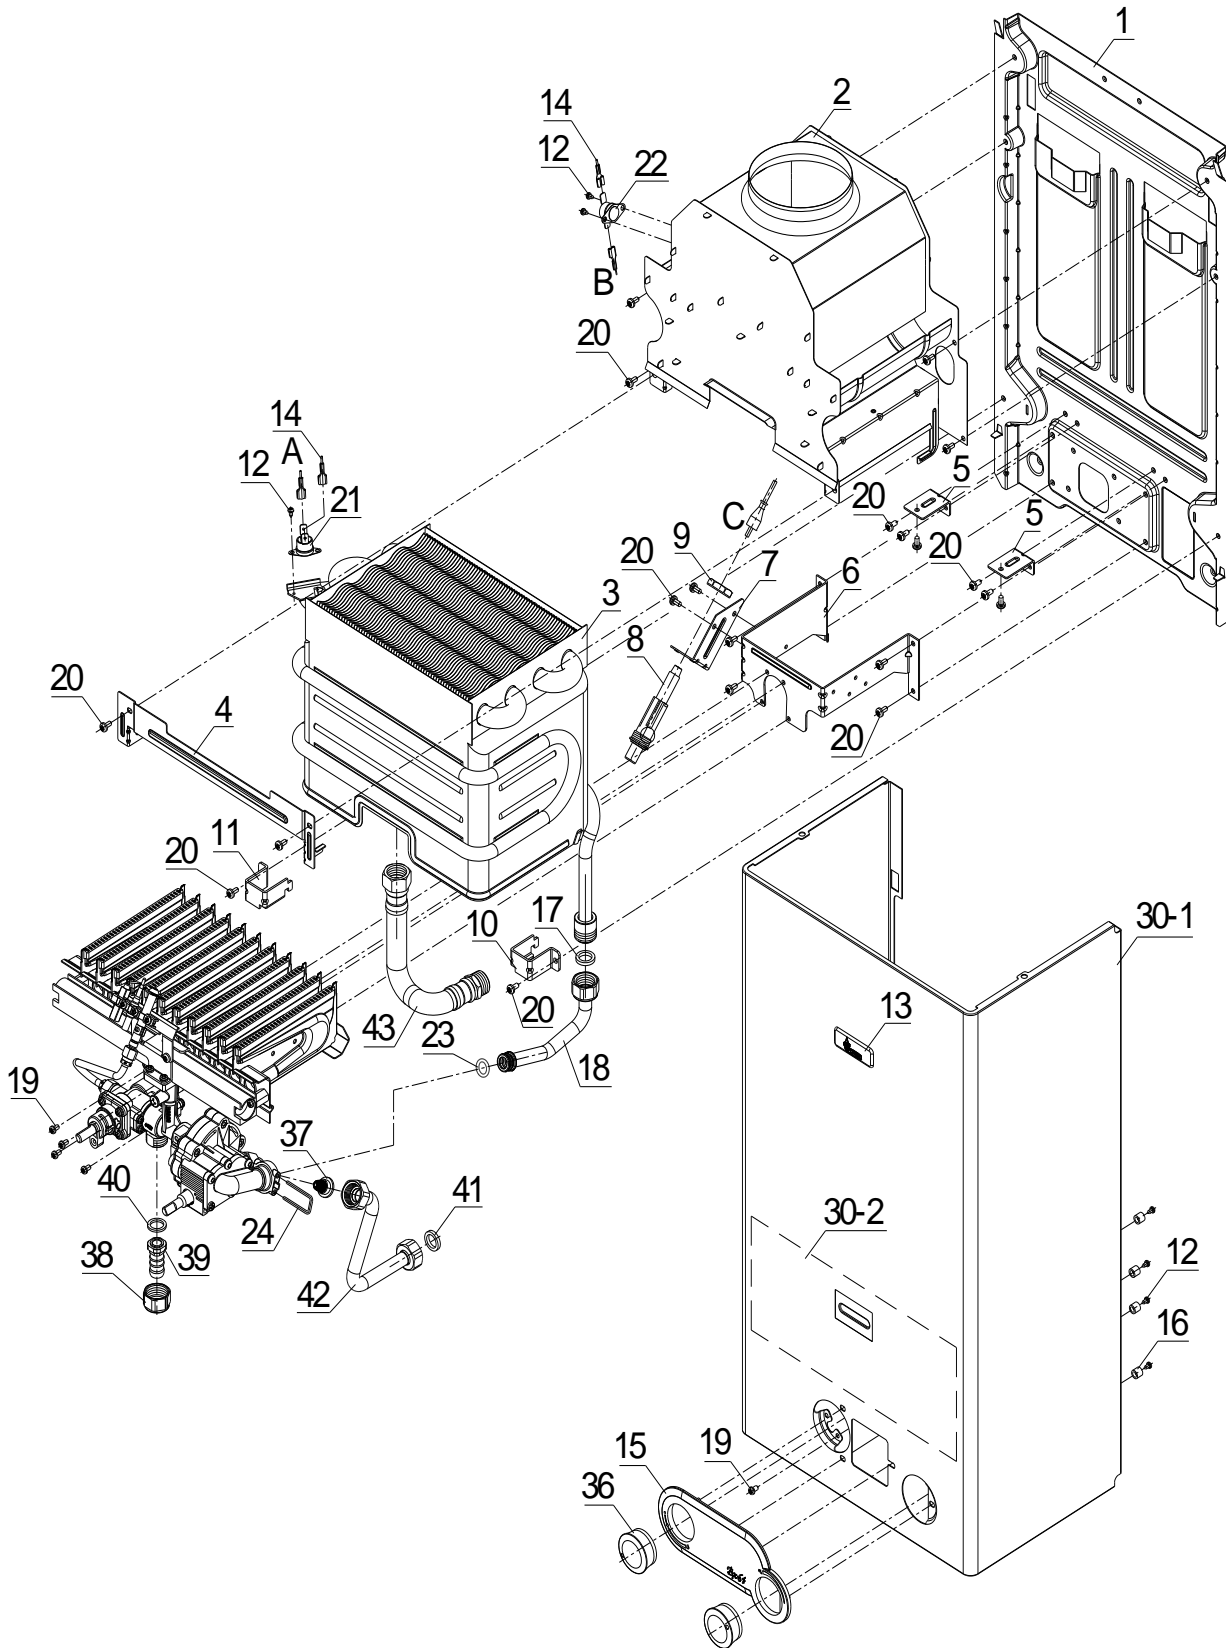

30001252	کد:
0	شماره بازنگری:
10 از 3	صفحه:
97/12/11	تاریخ:

آبگرمکن شهری BX61

مونتاز نهایی آبگرمکن