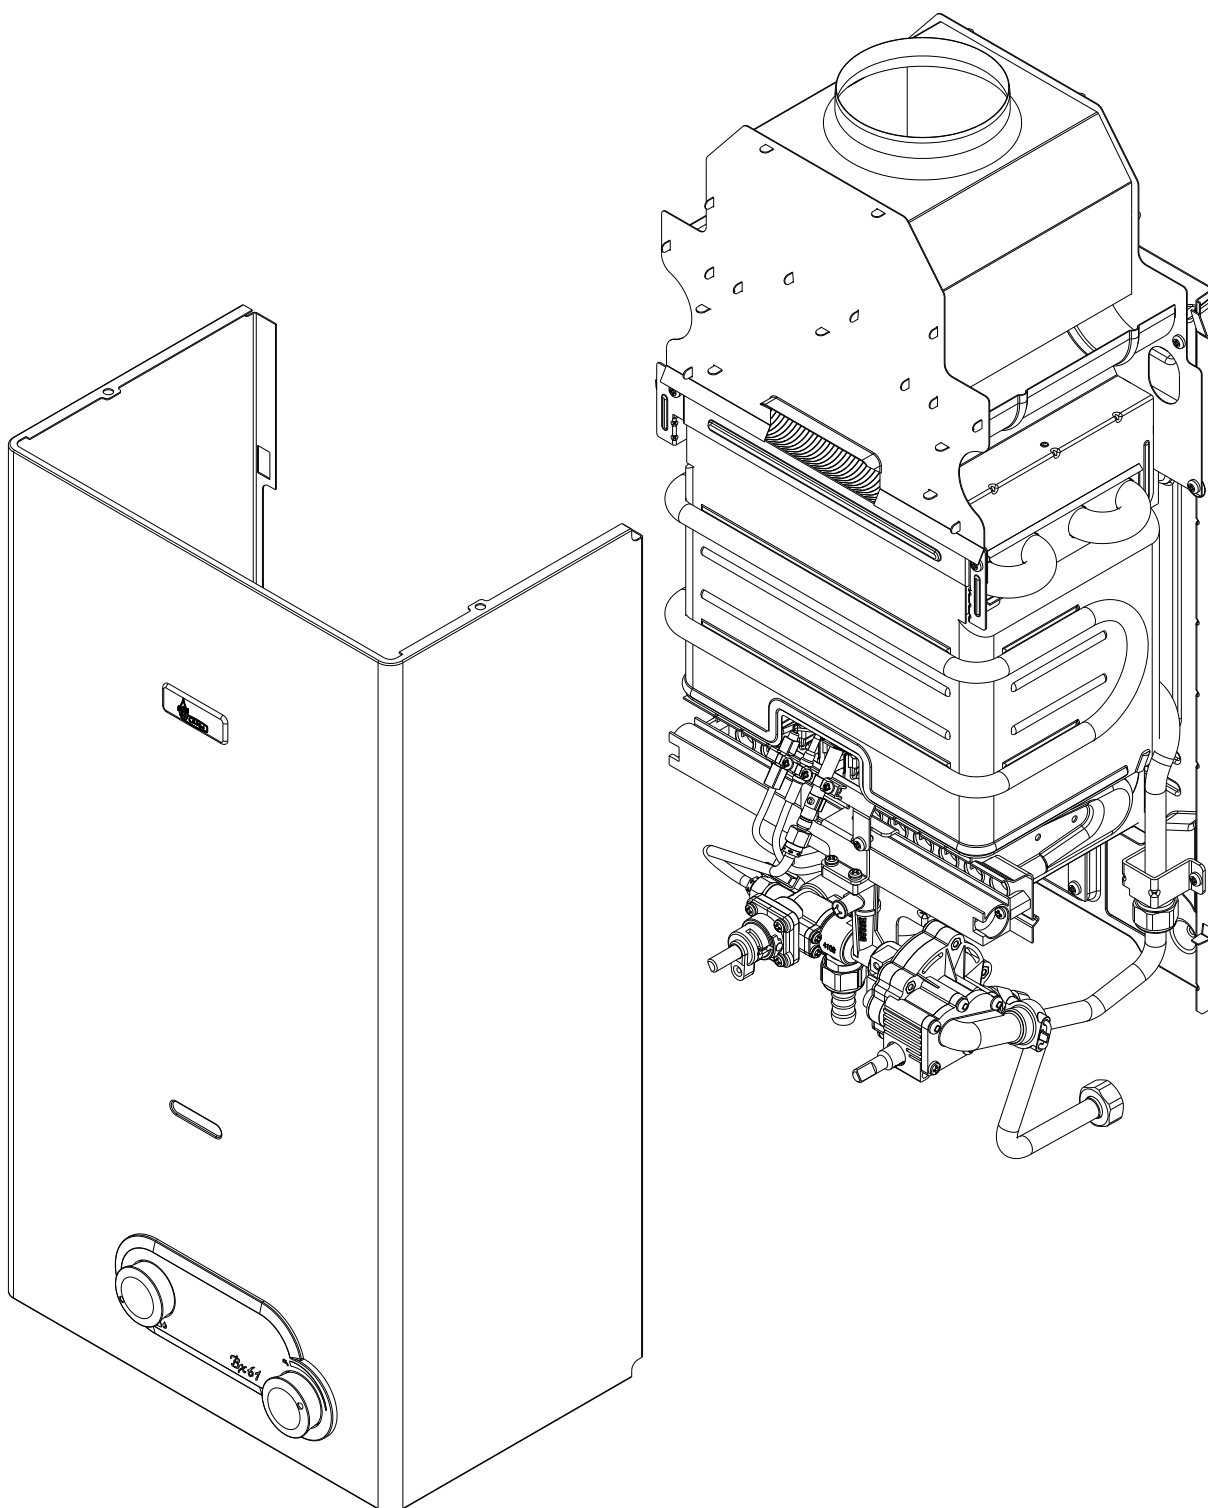

30001252	کد:	آبگرمکن شهری BX61	
0	شماره بازنگری:		
10 از 2	صفحه:		
97/12/11	تاریخ:		

BX61