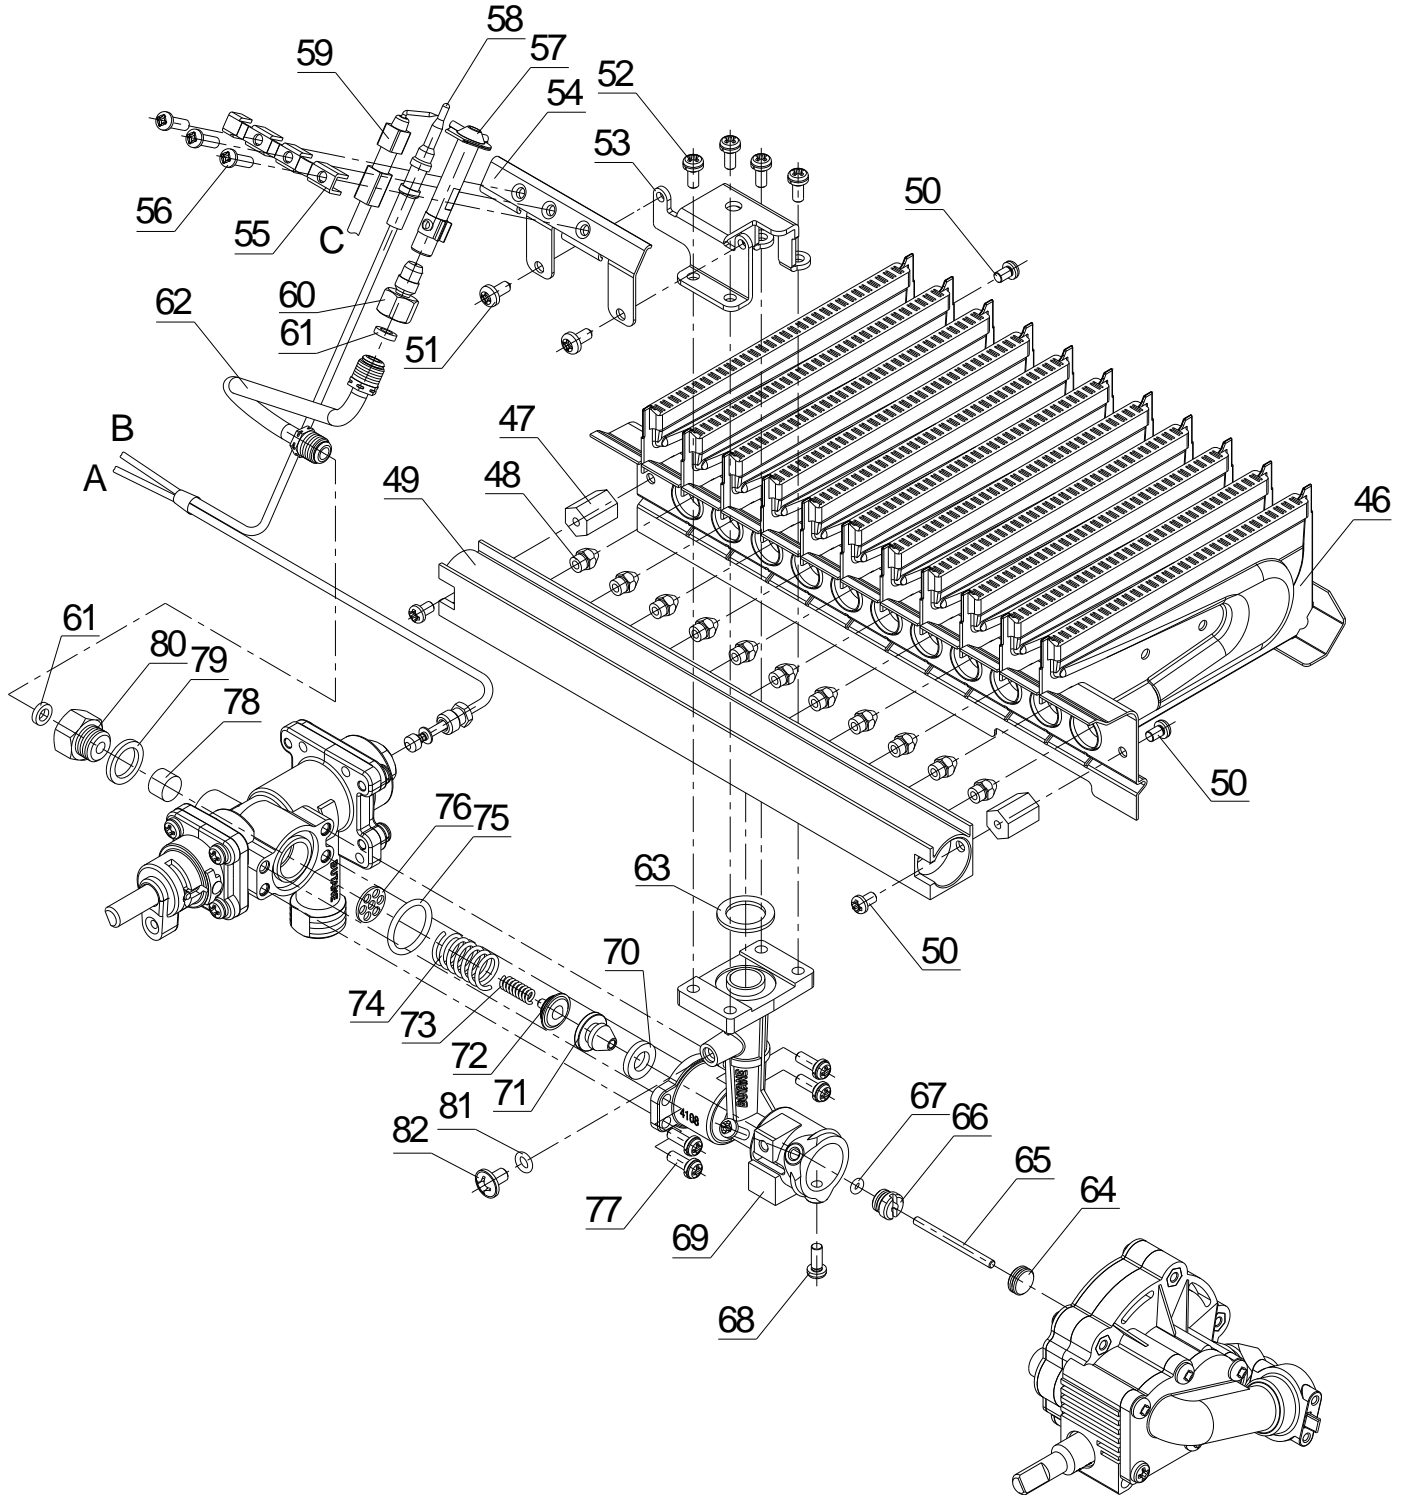

30001252	کد:
0	شماره بازنگری:
10 از 5	صفحه:
97/12/11	تاریخ:

آبگرمکن شهری BX61

مجموعه اقلام SKD آبگرمکن شهری BX61 شهری