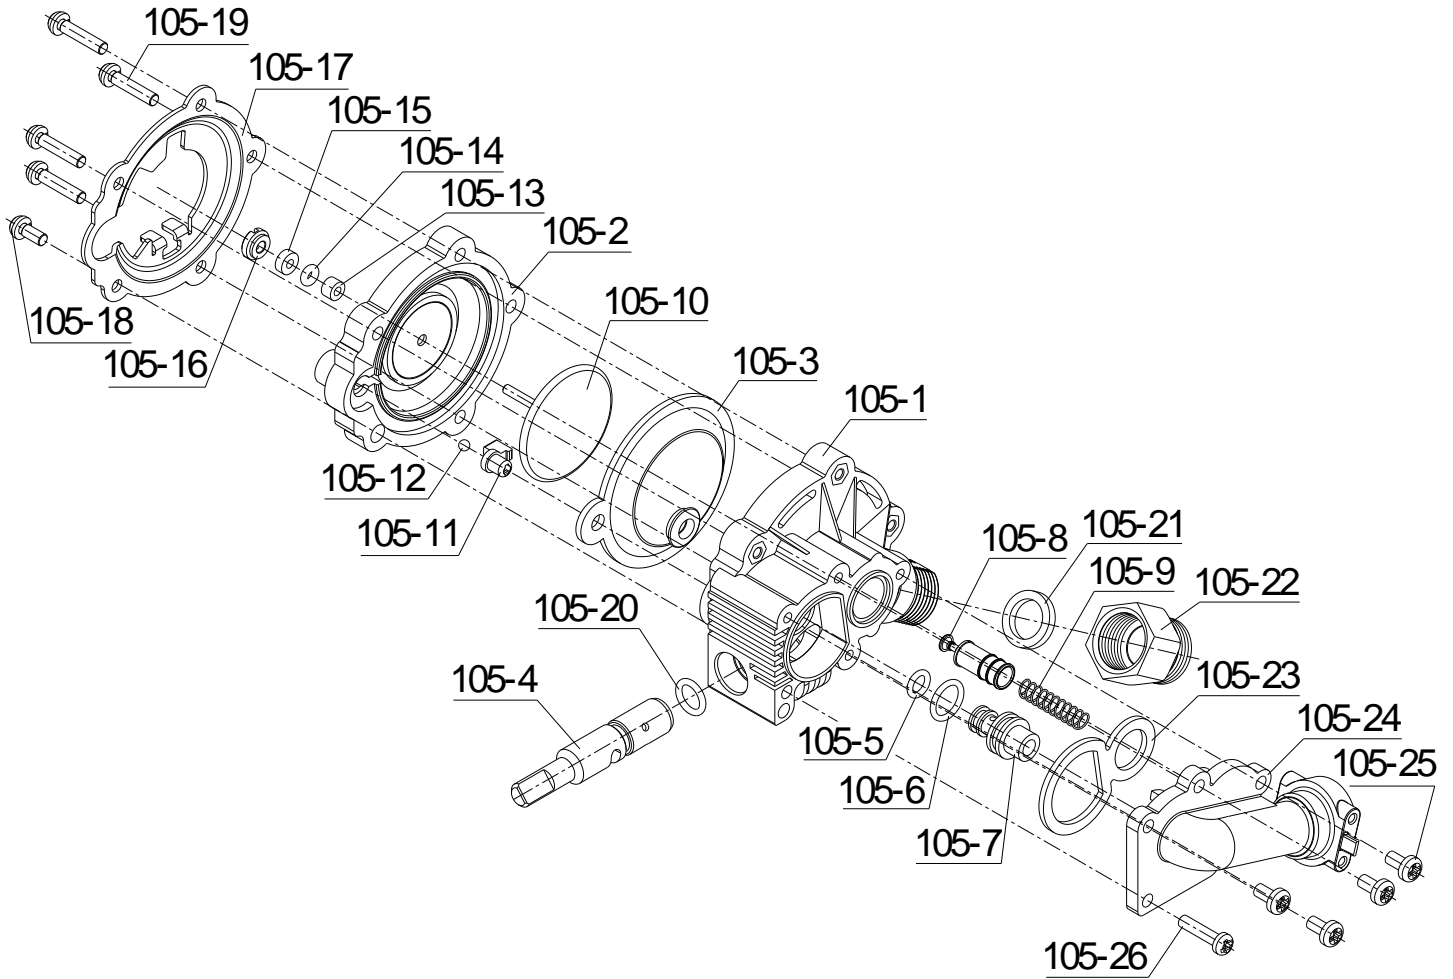

30001256	کد:	آبگرمکن شهری BX71	 شرکت صنعتی بوتان (سهامی عام)
0	شماره بازنگری:		
10 از 9	صفحه:		
97/12/11	تاریخ:		

105- مجموعه رگولاتور آب PWR QF BX71