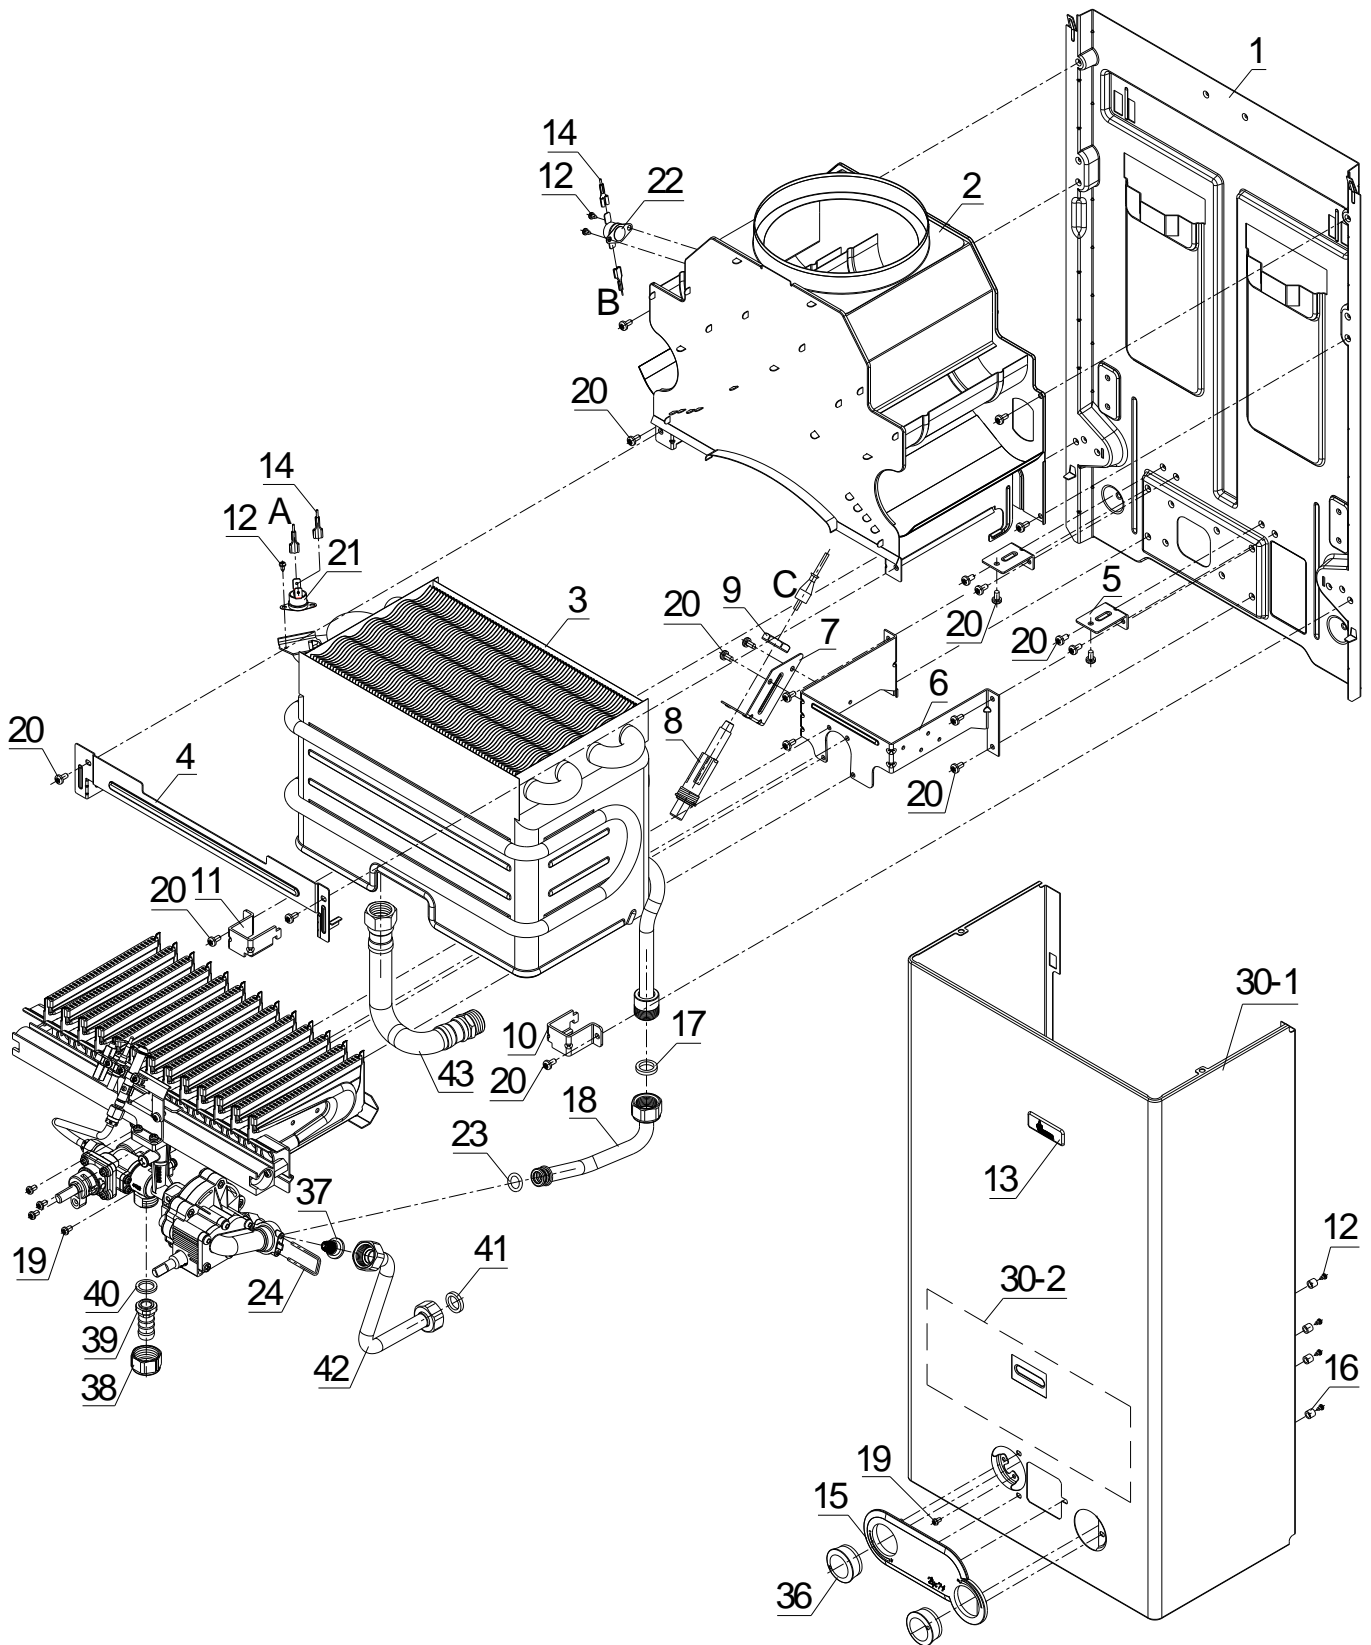

30001256	کد:	آبگرمکن شهری BX71	 شرکت صنعتی بوتان (سهامی عام)
0	شماره بازنگری:		
10 از 3	صفحه:		
97/12/11	تاریخ:		

مونتاژ نهایی آبگرمکن