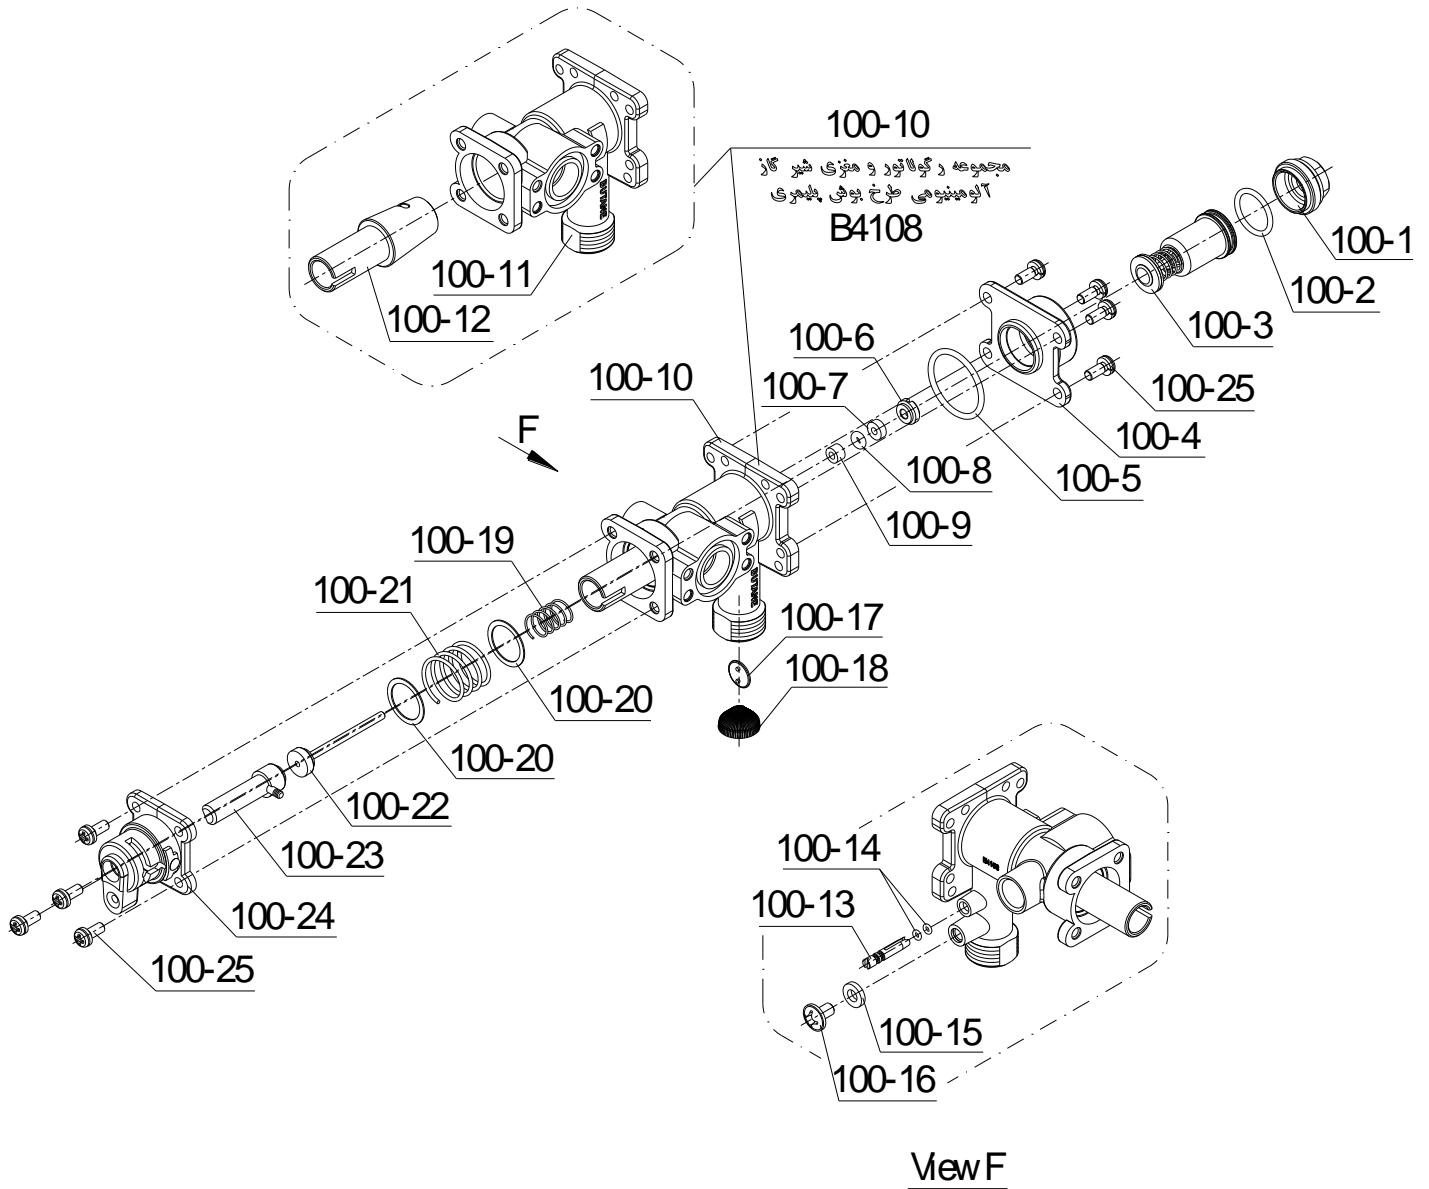

30001256	کد:	آبگرمکن شهری BX71	 شرکت صنعتی بوتان (سهامی عام)
0	شماره بازنگری:		
10 از 7	صفحه:		
97/12/11	تاریخ:		

100- مجموعه رگولاتور گاز آبگرمکن B4108