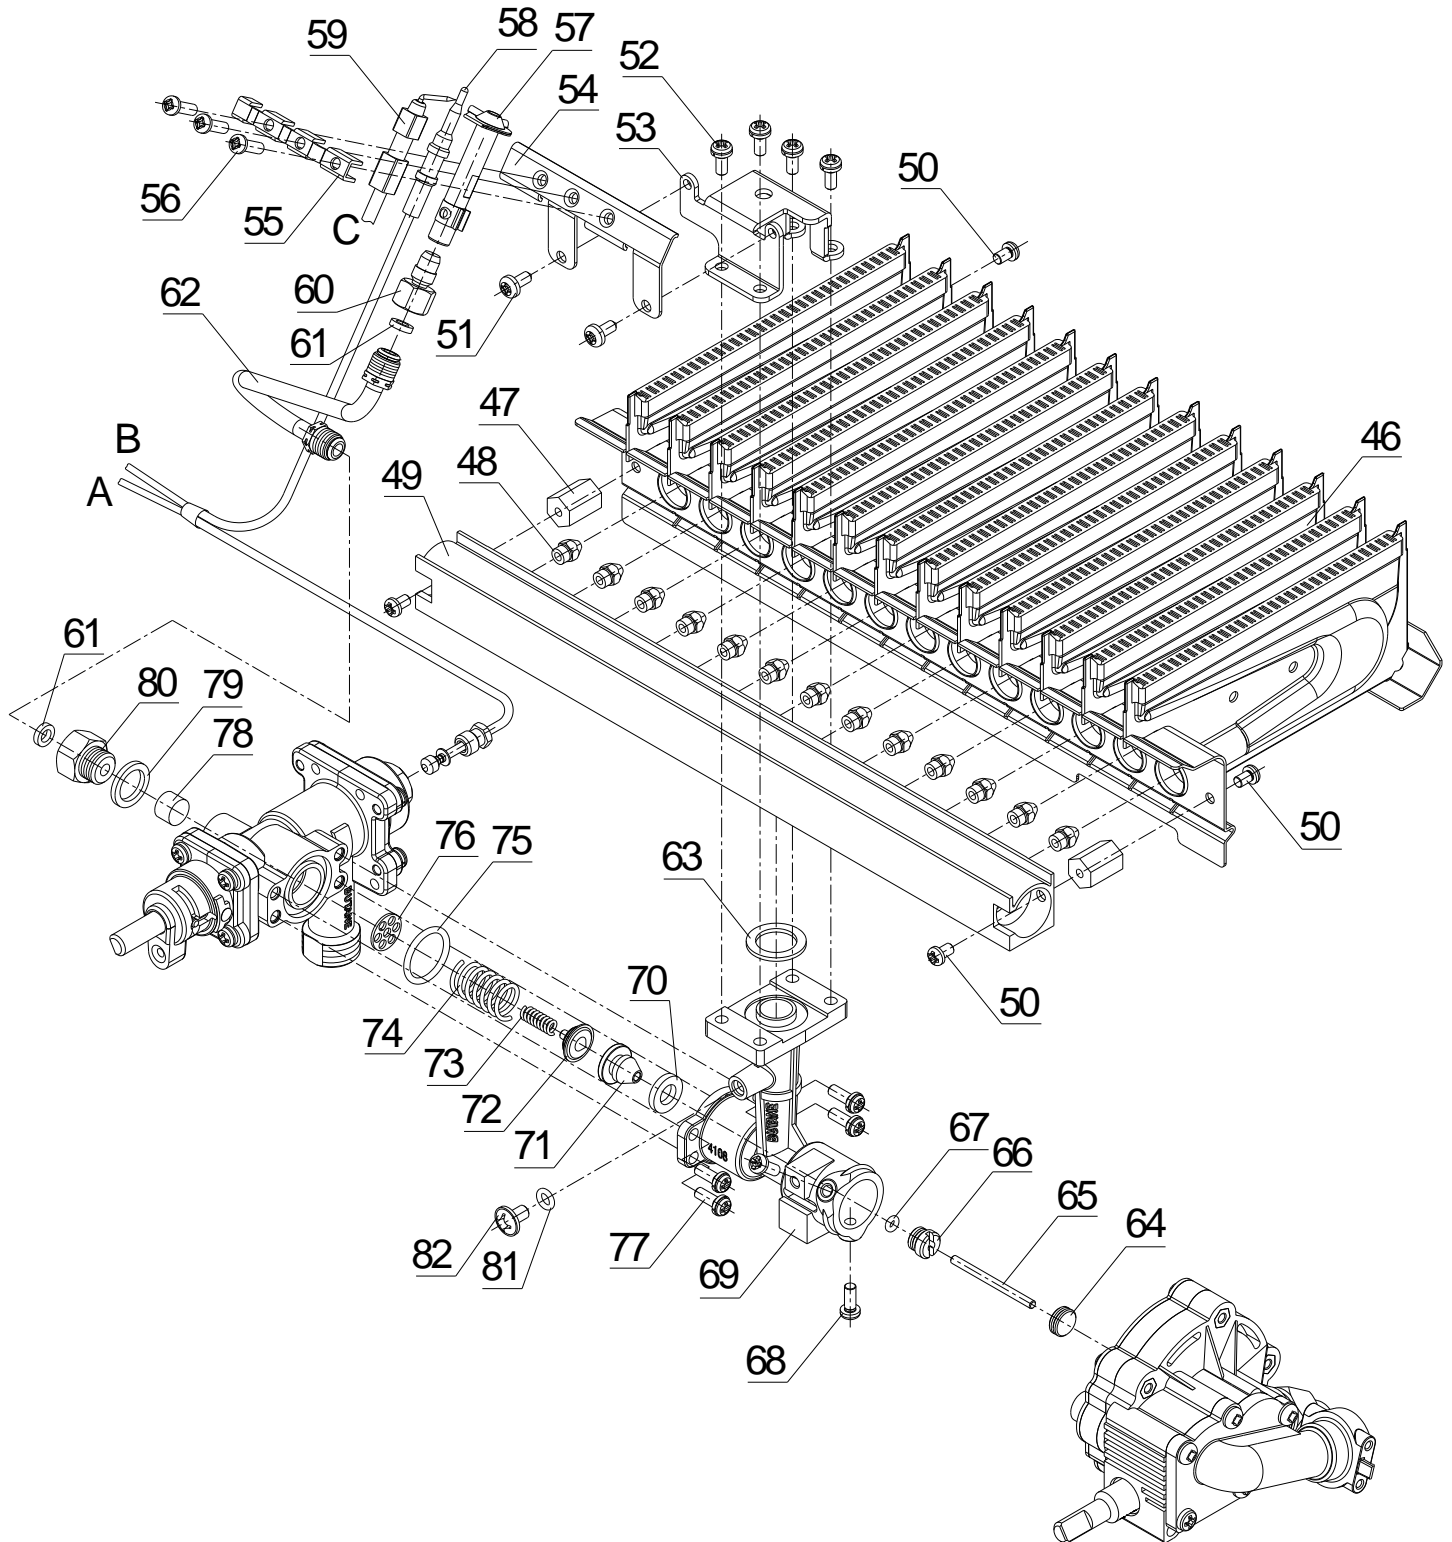

30001256	کد:
0	شماره بازنگری:
10 از 5	صفحه:
97/12/11	تاریخ:

آبگرمکن شهری BX71

مجموعه افلام SKD آبگرمکن شهری BX71 شهری