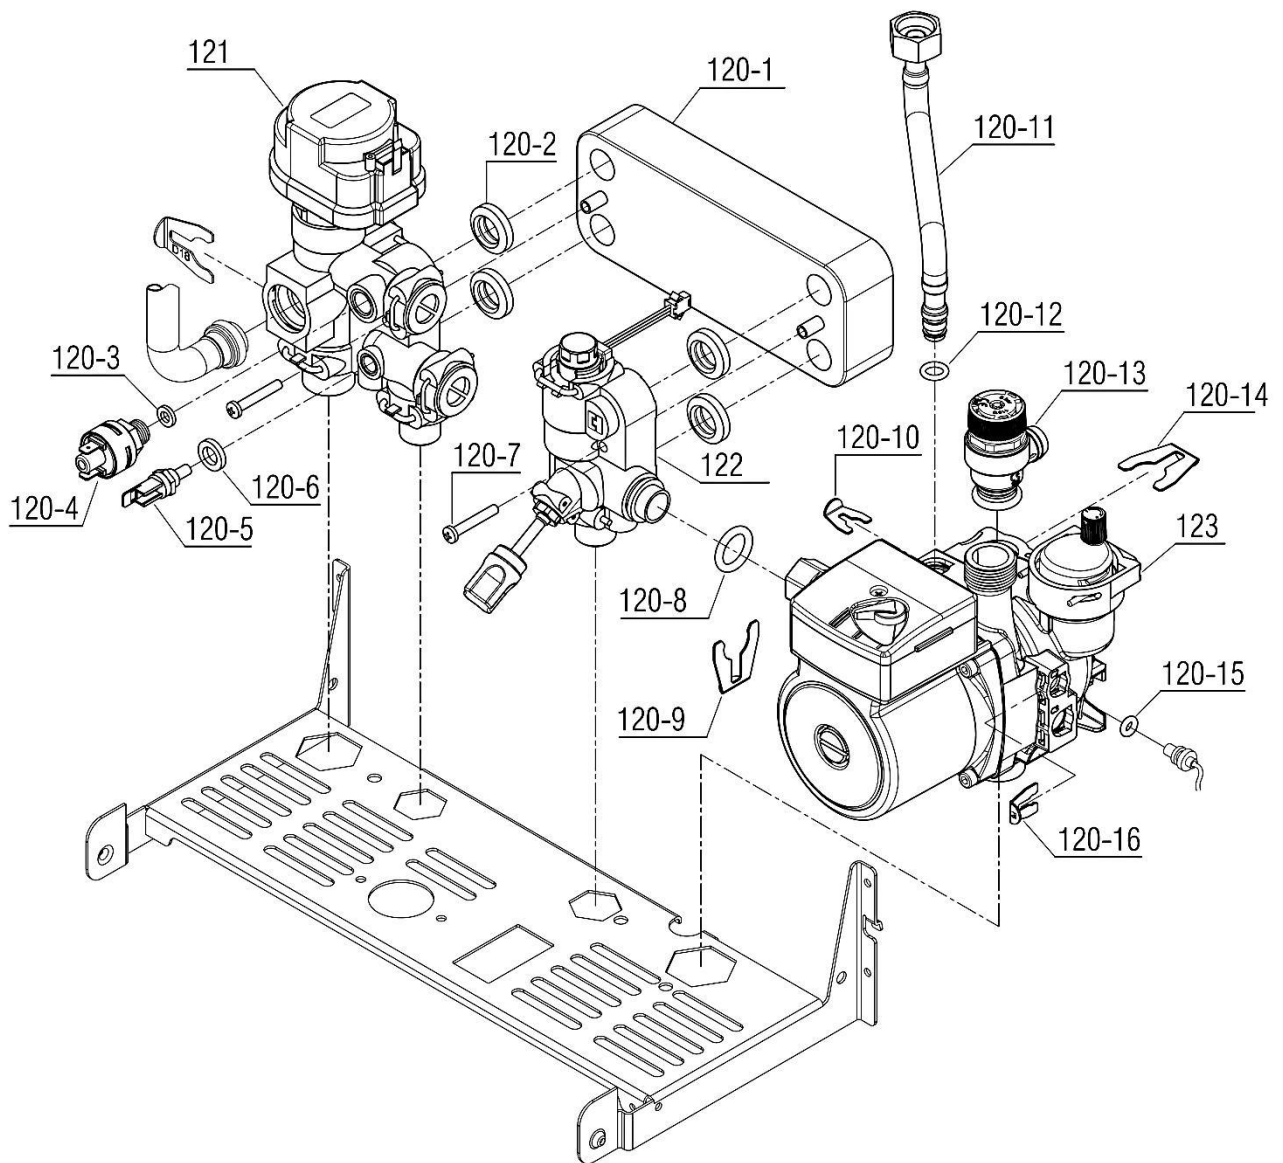

نقشه انفجاری شופاژ

عنوان

Bita 22 Open

مجموعه مدار هیدرولیک Bita 22 Sealed

120

Material No. 30001182	واحد تحقیق و توسعه شوفاژ	 
Old Material No.		
شماره بازنگری 0		
97.10.17	صفحه 10	
نقشه انفجاری شوفاژ		عنوان
<b>Bit a 22 Open</b>		