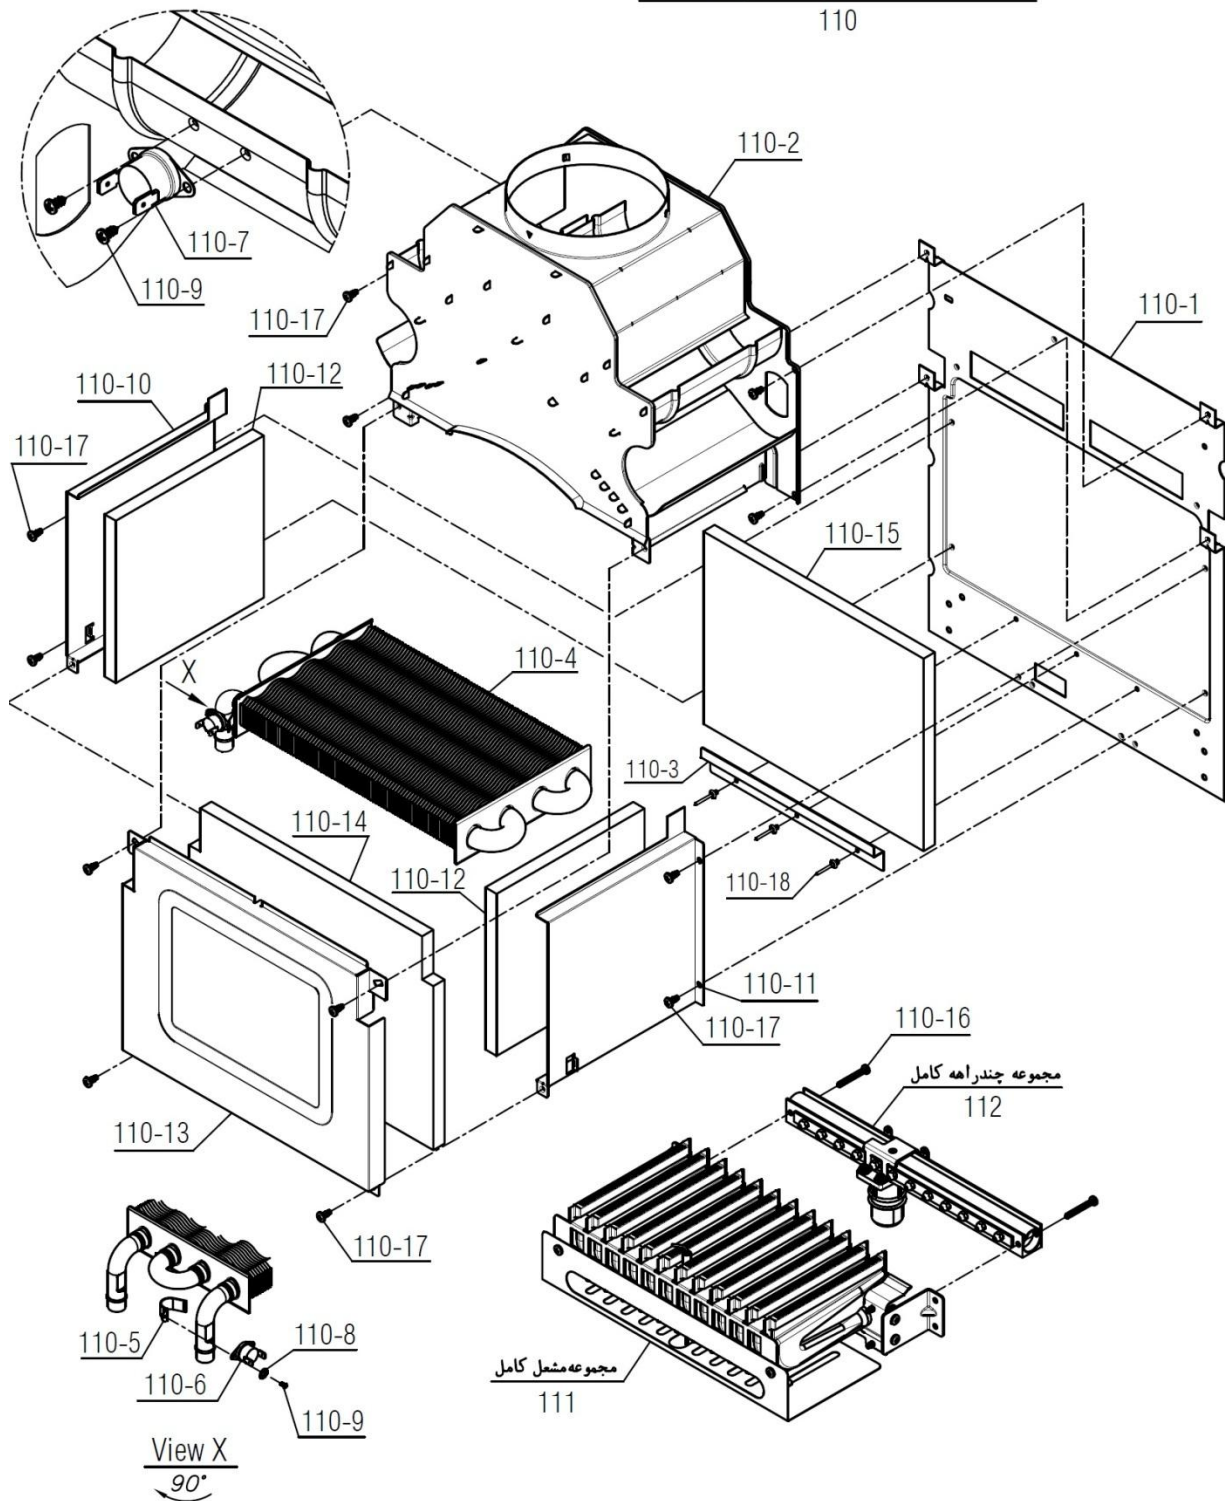

Material No. 30001182

Old Material No.

شماره بازنگری 0

97.10.17

صفحه 6

واحد تحقیق و توسعه شوفاژ

bita

شرکت توسعه‌های بیتا

نقشه انفجاری شوفاژ

عنوان

Bita 22 Open

مجموعه محافظه احتراق Bita 22 Open

110