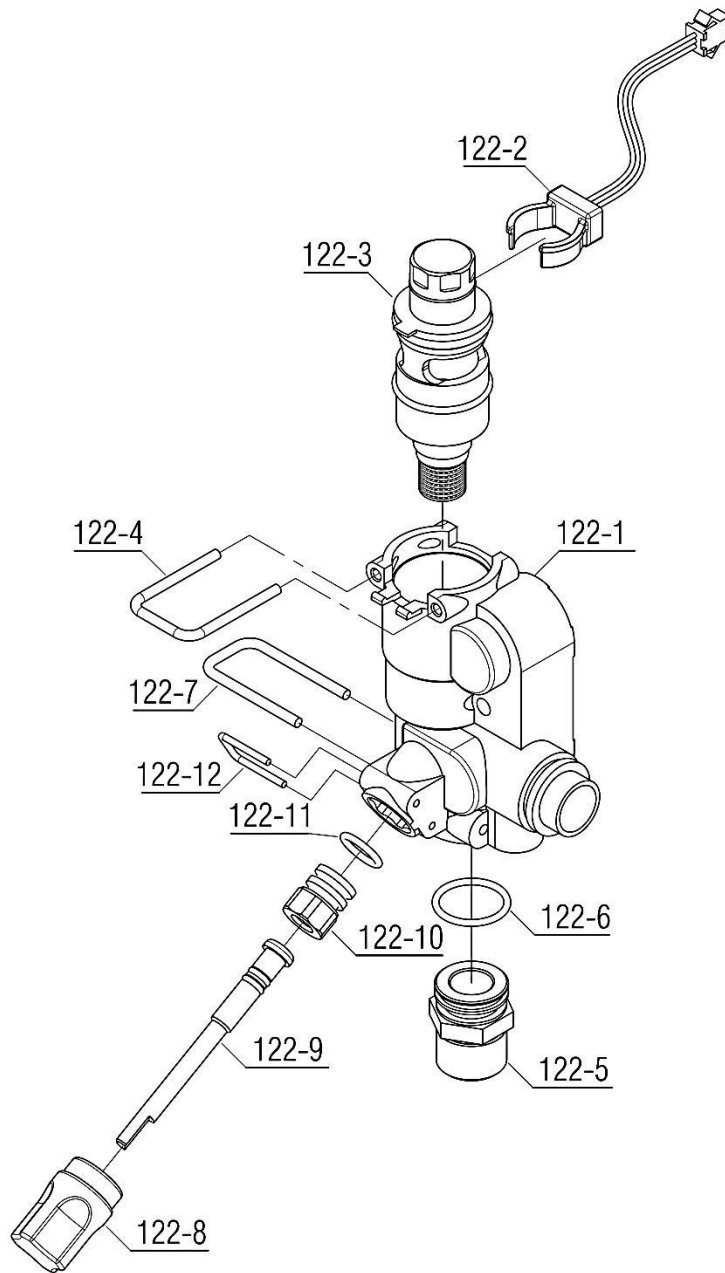

Material No. 30001182	واحد تحقیق و توسعه شفاژ	bita شرکت توسعهات ایجا
Old Material No.		
شماره بازنگری 0		
97.10.17	صفحه 13	
نقشه انفجاری شفاژ Bit a 22 Open		عنوان

مجموعه هیدرولیک برگشت Bit a 22 Sealed
122