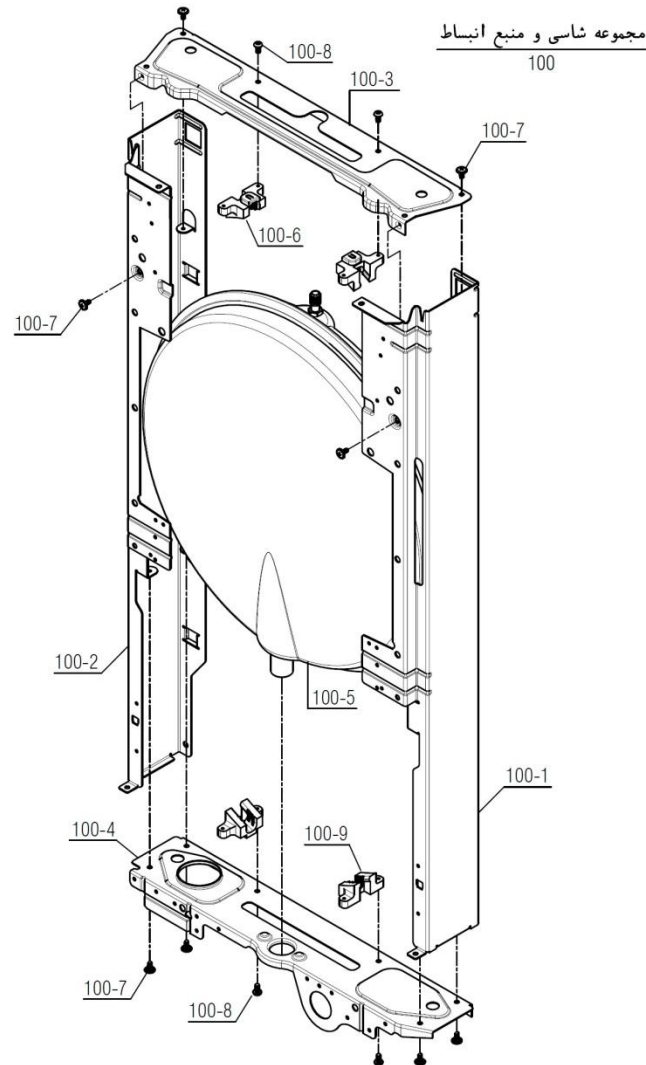

نقشه انفجاری شوفاژ

عنوان

Bita 22 Open

شماره	نام	کد قدیم	کد جدید	کد خرید	تعداد
100	مجموعه شاسی و منبع انبساط CV424i	-	20004477	ندارد	-
1-100	فریم راست CV424i	55318200	20001132	20001132	1
2-100	فریم چپ CV424i	55318210	20001134	20001134	1
3-100	براکت نگهدارنده فوقانی KI24	55561100	20001261	20001261	1
4-100	براکت نگهدارنده تحتانی KI24	55561110	20001262	20001262	1
5-100	منبع انبساط بدون براکت KI24	-	20008842	20004197	1
6-100	اتصال پلاستیکی فوقانی منبع انبساط	-	20007419	ندارد	2
7-100	پیچ سرواشری St3.9x9.5	10061090	15000069	20006380	8
8-100	پیچ چهارسوی x12 24KIS3.5	10061865	15000079	20003547	4
9-100	اتصال پلاستیکی تحتانی منبع انبساط	-	20007420	ندارد	2