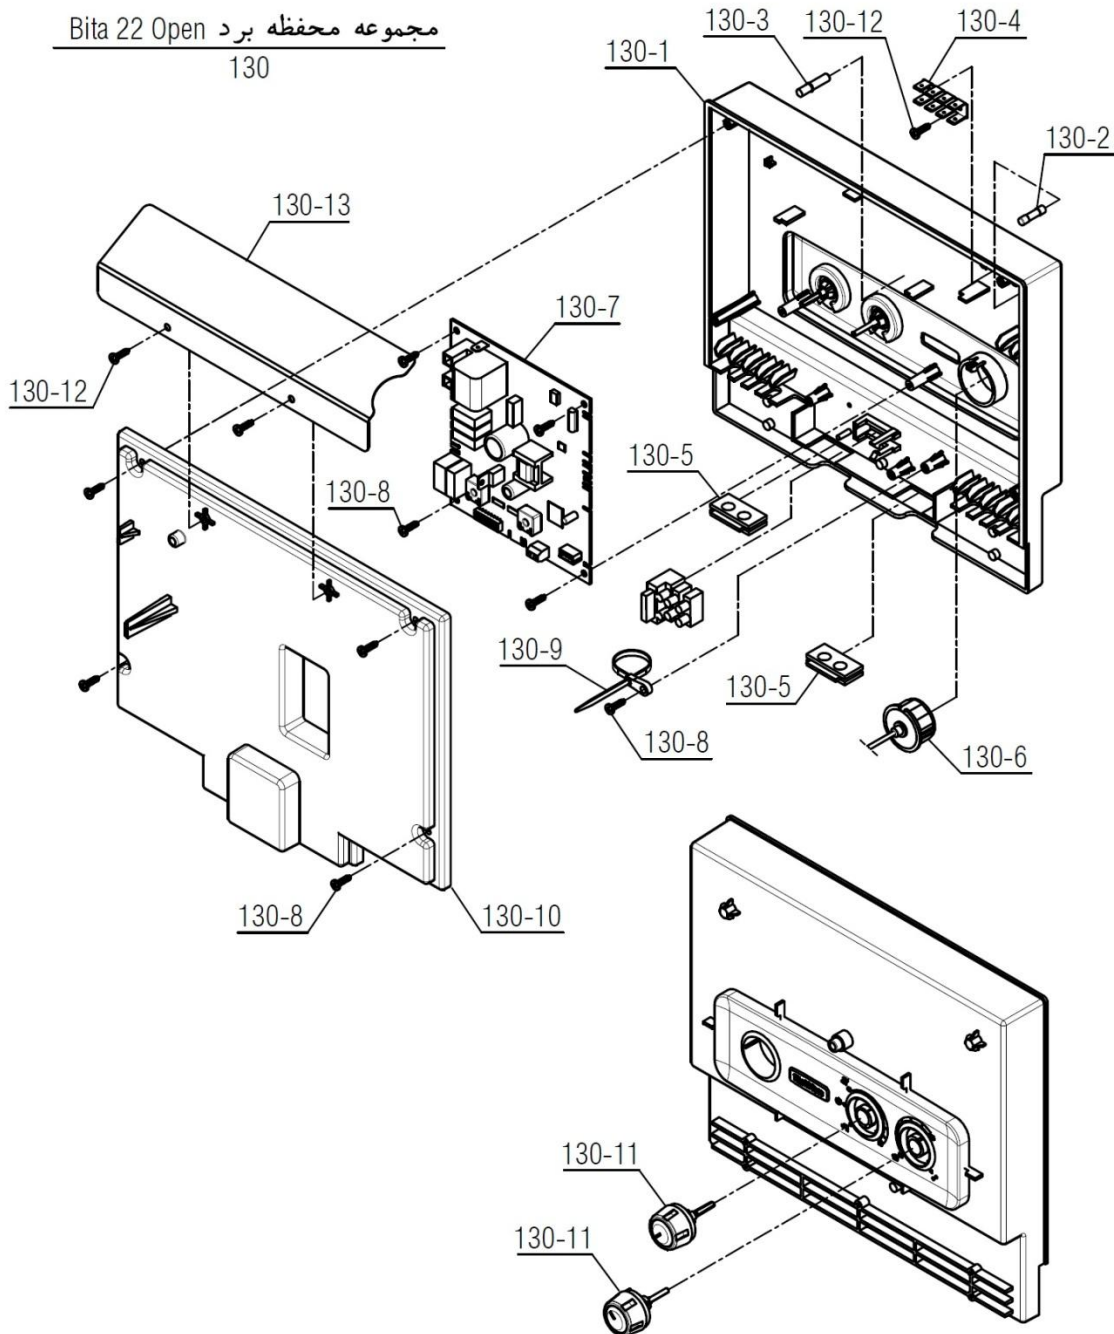

نقشه انفجاری شופاژ

عنوان

Bitar 22 Open

Material No. 30001182	واحد تحقیق و توسعه شوفاژ	 	
Old Material No.			
شماره بازنگری 0			
97.10.17	صفحه 17	عنوان نقشه انفجاری شوفاژ <b>Bita 22 Open</b>	

تعداد	کد خرید	کد جدید	کد قدیم	نام	شماره
-	ندارد	20009283	-	مجموعه محفظه برد شوفاژ Bita 22 Sealed	130
1	20009823	20009384	-	محفظه برد Bita 22 Open	1-130
1	20007853	15002269	-	فیوز شیشه ای سریع A3.15	2-130
1	20006883	15002301	-	راهنمای نور LED	3-130
1	20003807	20000194	29161885	بلوک اتصال زمین	4-130
2	20006884	15002691	-	مهار کننده کابل PARMA I	5-130
1	20009635	15003478	-	مانومتر Bita 22 Sealed	6-130
1	20009636	15003725	-	برد کنترل Bita 22 Sealed CNE	7-130
11	20003547	15000079	10061865	پیچ چهارسو KI ST 3.5*12 24	8-130
1	20006391	15001329	60062240	بست کمربندی پین دار KIS24	9-130
1	20004401	20004401	60059180	درب محفظه برد PARMA	10-130
2	20009637	20009222	-	دسته انتخاب وضعیت و تنظیم دمای Sealed 22 Bita	11-130
1	20007854	15000053	10018270	پیچ چهار سو st3.5x9.5	12-130
1	20001021	20001021	55064010	سپر حرارتی محفظه برد پرلا	13-130
-	-	-	-	مجموعه سیم های شوفاژ Bita 22 Open	
تعداد	کد خرید	کد جدید	کد قدیم	نام	
1	20006879	15002085	29159180	مجموعه سیم ولتاژ بالا PARMA 22i	
1	20009638	15003743	-	مجموعه سیم ولتاژ پائین Sealed Bita 22	
1	20009639	15003504	-	مجموعه سیم شیر سه طرفه ولتاژ بالای Bita22Sealed	
1	20006880	15002560	-	مجموعه سیم محفظه احتراق PARMA 22i	
1	20006885	20005921	-	مجموعه سیم ارت برد PARMA RSi	
1	20007173	20007173	-	مجموعه کابل برق با دوشاخه بررسی ارت دار	