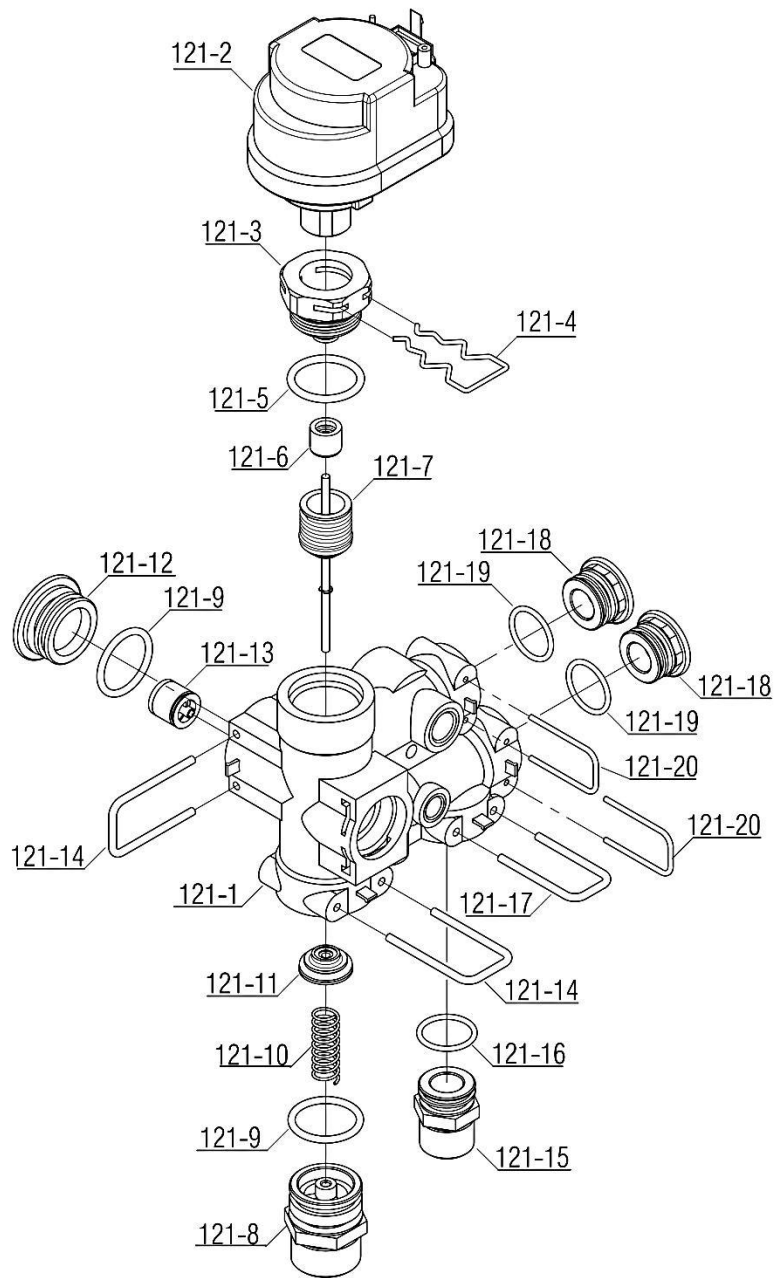

Material No. 30001182

Old Material No.

شماره بازنگری 0

97.10.17

صفحه 11

واحد تحقیق و توسعه شופاژ

bita

شرکت توسعه‌های ایگما

نقشه انفجاری شופاژ

عنوان

Bita 22 Open

مجموعه هیدرولیک رفت Bita 22 Sealed

121

Material No. 30001182	واحد تحقیق و توسعه شوفاژ	
Old Material No.		
شماره بازنگری 0		
97.10.17	صفحه 12	
نقشه انفجاری شوفاژ		عنوان
Bit a 22 Open		

شماره	نام	کد قدیم	کد جدید	کد خرید	تعداد
121	مجموعه هیدرولیک رفت شوفاژ Bit a 22 Sealed	-	15003728	ندارد	-
121-1	بدنه مجموعه هیدرولیک رفت Bit a	-	15003833	20009566	1
121-2	محرك الكتریکی شیر سه طرفه Bit a	-	15003834	20009567	1
121-3	Bit a پلیمری شیر سه طرفه مغزی	-	15003835	20009568	1
121-4	خار فنی محرك شیر سه طرفه Bit a	-	15003836	20009569	1
121-5	اورینگ 2.9*23.8	-	15003837	20009570	1
121-6	Bit a لاستیکی آبنبد شیر سه طرفه واشر	-	15003860	20009594	1
121-7	دیسک و فنر مسیر مصرفی شیر سه طرفه Bit a	-	15003838	20009571	1
121-8	مغزی 3/4 شیر سه طرفه Bit a	-	15003839	20009572	1
121-9	اورینگ 22.9*2.8	-	15003843	20009576	2
121-10	فنر مسیر گرمایش شیر سه طرفه Bit a	-	15003840	20009573	1
121-11	دیسک مسیر گرمایش شیر سه طرفه Bit a	-	15003841	20009574	1
121-12	درپوش شیر بای پس Bit a	-	15003842	20009575	1
121-13	شیر یکطرفه بای پس Bit a	-	15003844	20009577	1
121-14	خار فنی مغزی برنجی Bit a 3/4	-	15003845	20009578	2
121-15	مغزی برنجی Bit a 1/2	-	15003846	20009579	1
121-16	اورینگ 18*2	-	15003847	20009580	1
121-17	خار فنی مغزی برنجی Bit a 1/2	-	15003848	20009581	1
121-18	درپوش بدنه هیدرولیک رفت Bit a	-	15003849	20009582	2
121-19	اورینگ 17*2.7	-	15003850	20009583	2
121-20	خار فنی درپوش بدنه هیدرولیک رفت Bit a	-	15003851	20009584	2