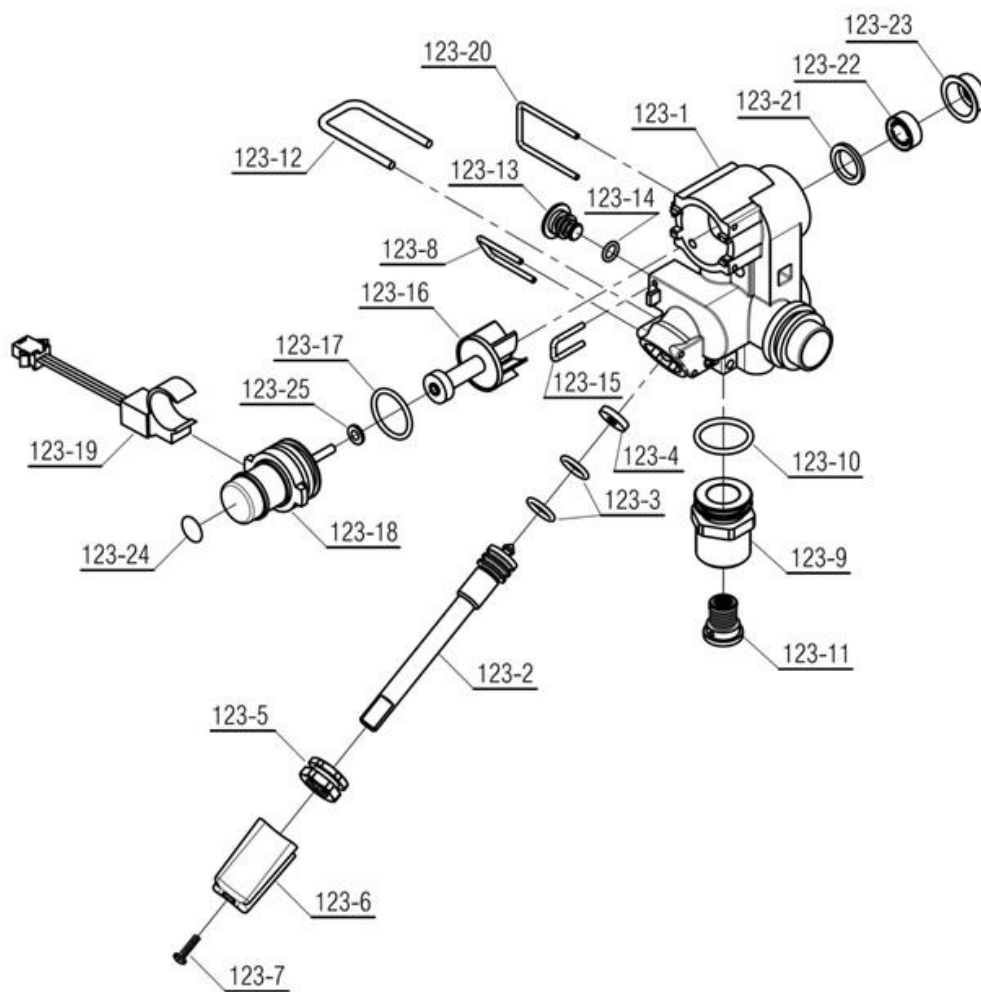

Material No. 30001332

Old Material No.

شماره بازنگری 0

99.09.15

صفحه 14

واحد تحقیق و توسعه شופاژ

bita

شرکت توسعه‌های ایجا

نقشه انفجاری شופاژ

عنوان

Bitar 26 Sealed

مجموعه هیدرولیک برگشت

123

Material No. 30001332	واحد تحقیق و توسعه شوماژ		 شرکت توسعهات ایجا	
Old Material No.				
شماره بازنگری 0				
99.09.15	صفحه 15	نقشه انفجاری شوماژ Bita 26 Sealed		

شماره	نام	کد قدیم	کد جدید	کد خرید	تعداد
123	مجموعه هیدرولیک برگشت شوماژ Bita 24 Sealed (هیدرولیک ایرانی)	-	20011093	-	-
1-123	چندراهه آب برگشت Bita 22 Sealed	-	20009951	20011899	1
2-123	محور متحرک شیر پرکن Bita	-	20009955	20011884	1
3-123	اورینگ شیر پرکن KI 24	22061290	15000275	20003671	2
4-123	واشر آب بندی شیرپرکن Bita	-	15004806	20013036	1
5-123	مغزی نگهدارنده محور متحرک شیر پرکن Bita	-	20009956	20011885	1
6-123	دسته شیر پرکن KI 24	60061090	15001285	20004314	1
7-123	پیچ چهارسو BN324i M3x8	10018260	15000052	20003539	1
8-123	خار فنری شیر پرکن Bita	-	15004017	20011883	1
9-123	مغزی 2/1 برگشت گرمایش Bita 22 Sealed	-	20010108	20011881	1
10-123	اورینگ CV424i 17x1.8	22018020	15000245	20004262	1
11-123	فیلتر آبسرد ورودی Bita 22 Sealed	-	20011291	20011882	1
12-123	خار فنری مغزی Bita 1/2	-	15003993	20011880	1
13-123	درپوش بدنه هیدرولیک برگشت Bita	-	20011265	20011896	1
14-123	اورینگ پیچ تنظیم دبی B4115	22055020	15000265	20012452	1
15-123	خار فنری درپوش Bita	-	15004028	20011891	1
16-123	توربین فلومتر Bita22sealed	-	15004029	20011892	1
17-123	اورینگ فلومتر (Bita 19.5x2.5)	-	15004023	20011888	1
18-123	درپوش فلومتر Bita	-	20011276	20011886	1
19-123	سنسور هال فلومتر Bita	-	15004251	20011890	1
20-123	خار فنری درپوش بدنه هیدرولیک Bita	-	15004002	20011887	1
21-123	واشر محدود کننده دبی Bita 22Sealed	-	20011290	20011895	1
22-123	محدود کننده دبی Bita 10lit	-	15004253	20011900	1
23-123	قاب برنجی محدود کننده دبی Bita 22Sealed	-	20009957	20011893	1
24-123	برچسب دبی عبوری Bita 10L	-	40002131	-	1
25-123	واشر فلزی (واشر توربین فلومتر) بسته بندی 10 عددی	-	15001055	20013120	1