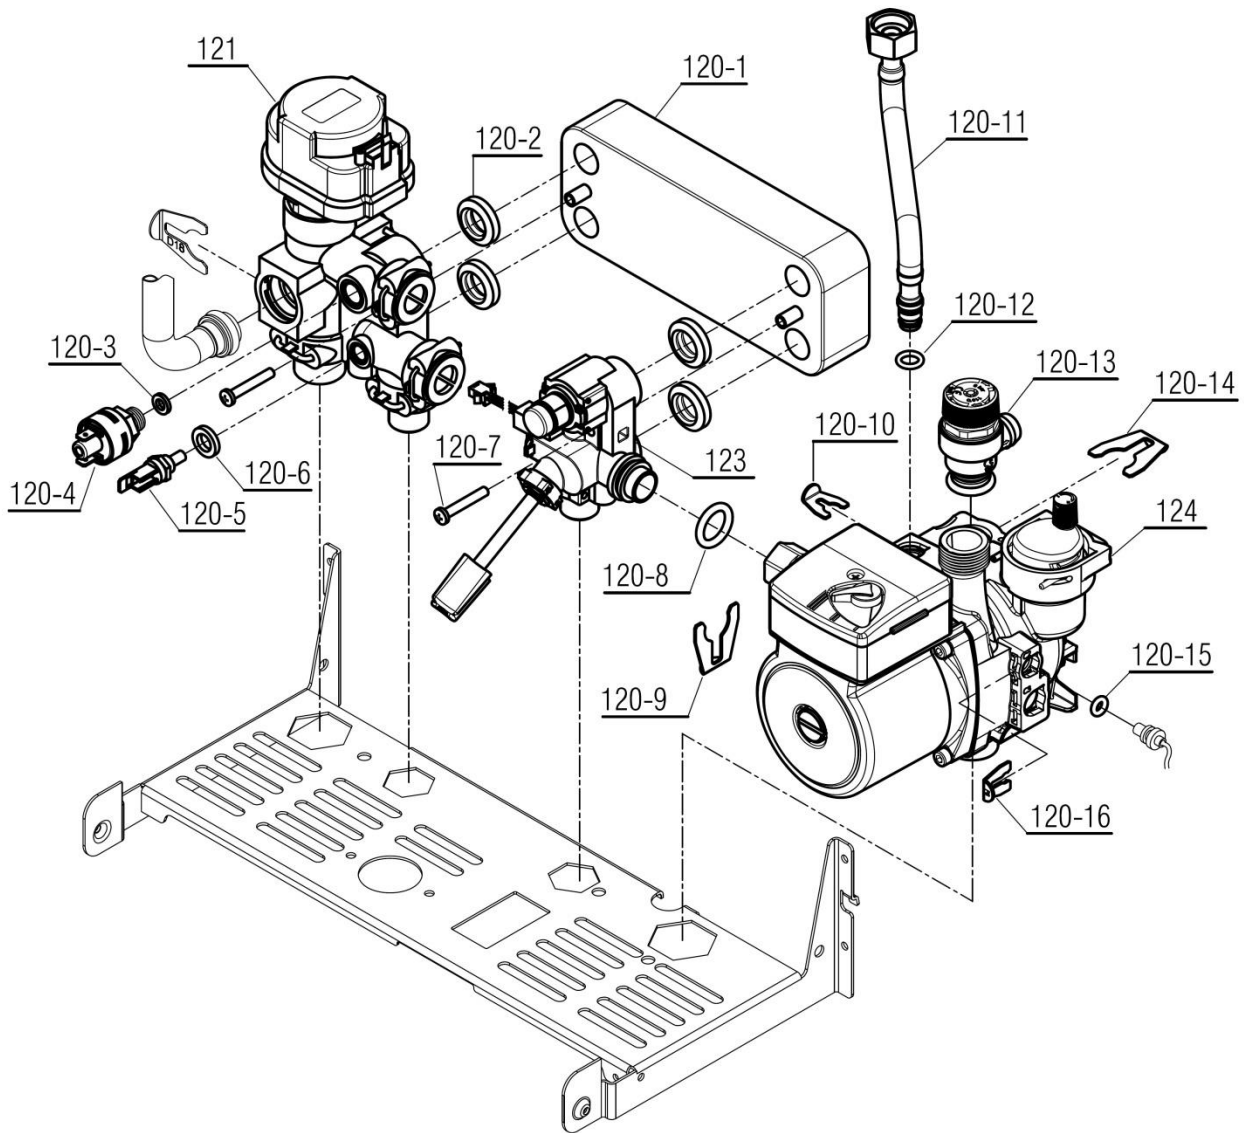

Material No. 30001332

Old Material No.

شماره بازنگری 0

99.09.15

صفحه 10

واحد تحقیق و توسعه شופاژ

bita

شرکت توسعه‌های ایچا

نقشه انفجاری شופاژ

عنوان

Bita 26 Sealed

مجموعه مدار هیدرولیک Bita 26 Sealed

120

Material No. 30001332	واحد تحقیق و توسعه شوفاژ	 شرکت توسعه‌های بیتا
Old Material No.		
شماره بازنگری 0		
99.09.15	صفحه 11	
نقشه انفجاری شوفاژ		عنوان
Bita 26 Sealed		

شماره	نام	کد قدیم	کد جدید	کد خرید	تعداد
120	مجموعه مدار هیدرولیک شوفاژ Bita 26 Sealed (هیدرولیک ایرانی)	-	20009932	-	-
120-1	میدل صفحه ای Bita 26 Sealed	-	15003979	20012369	1
120-2	cv424i میدل صفحه ای واشر	18318020	15000182	20005395	4
120-3	واشر نوپرس 6x112x	19051360	20000094	20003638	1
120-4	کلید ایمنی حداقل فشار آب شوفاژ Bita 22 Sealed	-	15003485	20009630	1
120-5	Bita 22 Sealed آبگرم مصرفی NTC	-	15003731	20009629	1
120-6	NTC بندی واشر آب	-	20008239	20003590	1
120-7	Bita 22 Sealed اتصال میدل صفحه ای M5 پیچ	-	15003493	20009634	2
120-8	Bita 22 sealed 4x اورینگ 17	-	15003551	20009616	1
120-9	D21 فنری خار	-	20010185	20009631	1
120-10	خار فنری کلید فشار آب CV424i	24018040	20000108	20005530	1
120-11	شیلنگ منبع انبساط Bita 22 Sealed (با مهره 3.8)	-	15004579	20012075	1
	شیلنگ منبع انبساط Bita 22 Sealed (با مهره 1.2)	-	15003747	20009626	
120-12	اورینگ 6.9x2.1 شیلنگ منبع انبساط Bita	-	15004031	20010200	1
120-13	شیر اطمینان Bita 22 Sealed	-	15003487	20009633	1
120-14	Parma22Rsi شیر اطمینان خار فنری	-	20009495	20004270	1
120-15	Bita 5*2.8 مانومتر اورینگ	-	15004289	20004511	1
120-16	مانومتر خار فنری	24018010	20000105	20004505	1
121	مجموعه هیدرولیک رفت Bita 22 Sealed	-	20010371	-	1
123	Sealed Bita 24 مجموعه هیدرولیک برگشت	-	20011093	-	1
124 *	Bita 22 Sealed Electrogen پمپ شوفاژ مجموعه	-	15004094	-	1
	Bita 22 Sealed پمپ شوفاژ مجموعه	-	20011863	-	1

در تولید شوفاژهای بیتا از دو مدل پمپ استفاده می شود.