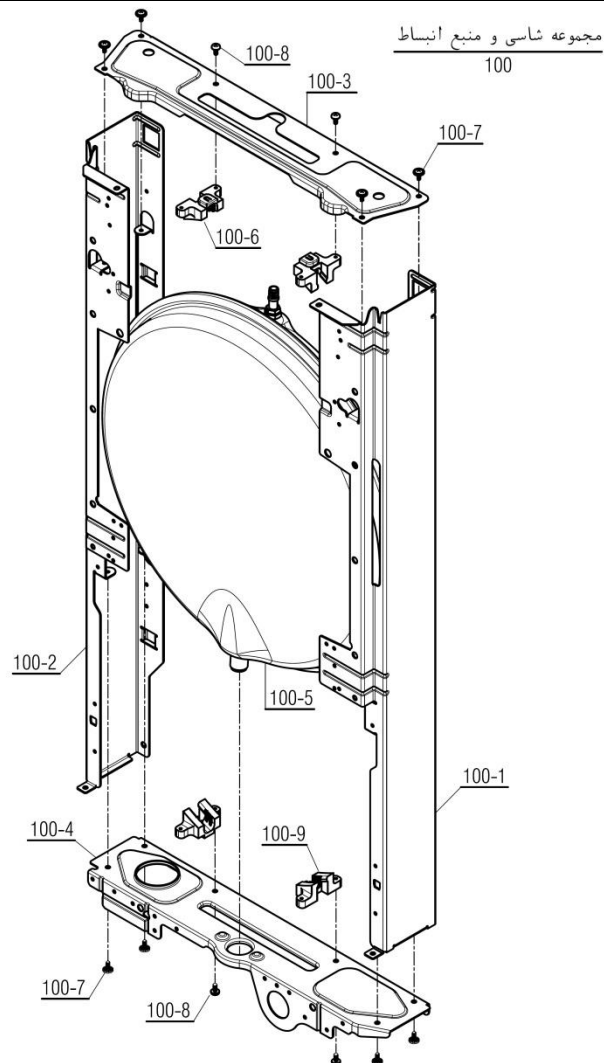

نقشه انفجاری شופاژ

عنوان

Bita 26 Sealed

تعداد	کد خرید	کد جدید	کد قدیم	نام	شماره
-	-	20009497	-	مجموعه شاسی و منبع انبساط Bita22Open	100
1	20001132	20001132	55318200	فریم راست CV424i	1-100
1	20001134	20001134	55318210	فریم چپ CV424i	2-100
1	20001261	20001261	55561100	براکت نگهدارنده فوقانی KI24	3-100
1	20001262	20001262	55561110	براکت نگهدارنده تحتانی KI24	4-100
1	20004197	20011853	-	منبع انبساط جدید با لوله 8/3 Bita22Open	5-100
2	20012296	20007419	-	اتصال پلاستیکی فوقانی منبع انبساط	6-100
8	20006380	15000069	10061090	پیچ سرواشری St3.9x9.5	7-100
4	20003546	15000079	10061865	پیچ چهارسوی x12 24KIS3.5	8-100
2	20012297	20007420	-	اتصال پلاستیکی تحتانی منبع انبساط	9-100