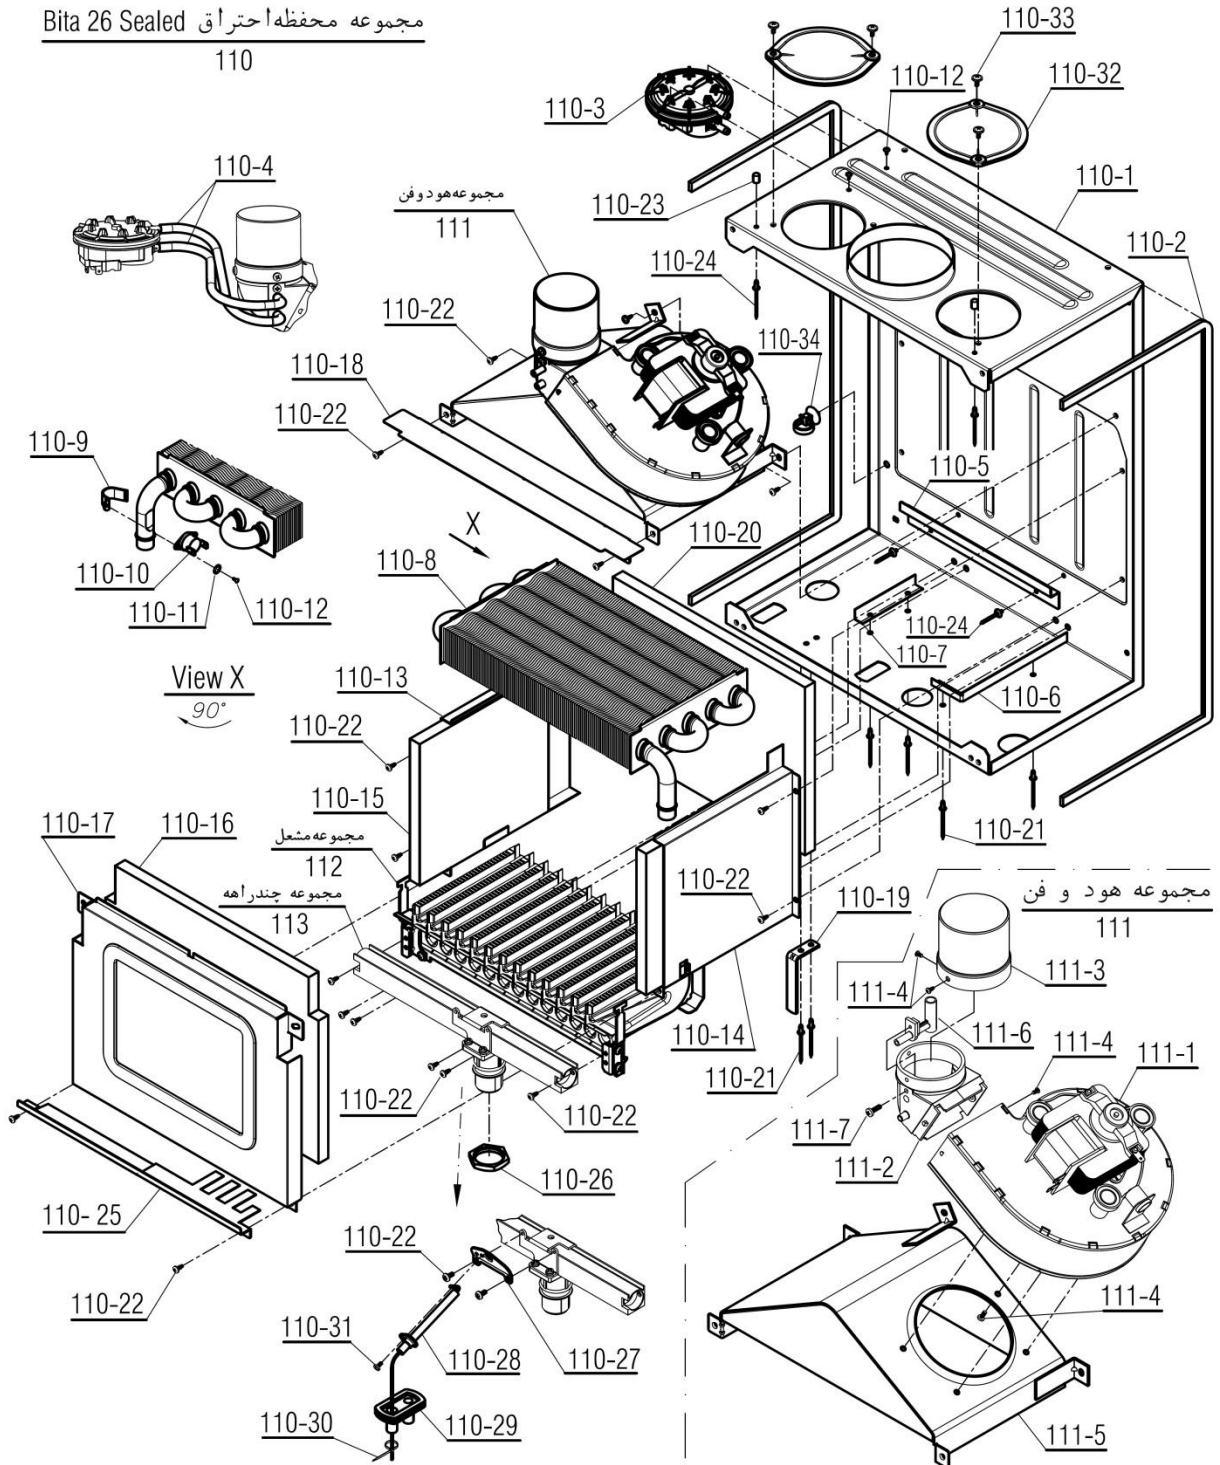

Material No. 30001332

Old Material No.

شماره بازنگری 0

99.09.15

صفحه 6

واحد تحقیق و توسعه شوفاژ

bita

شرکت توسعه‌های ایچا

نقشه انفجاری شوفاژ

عنوان

Bita 26 Sealed

مجموعه محافظه احتراق Bita 26 Sealed