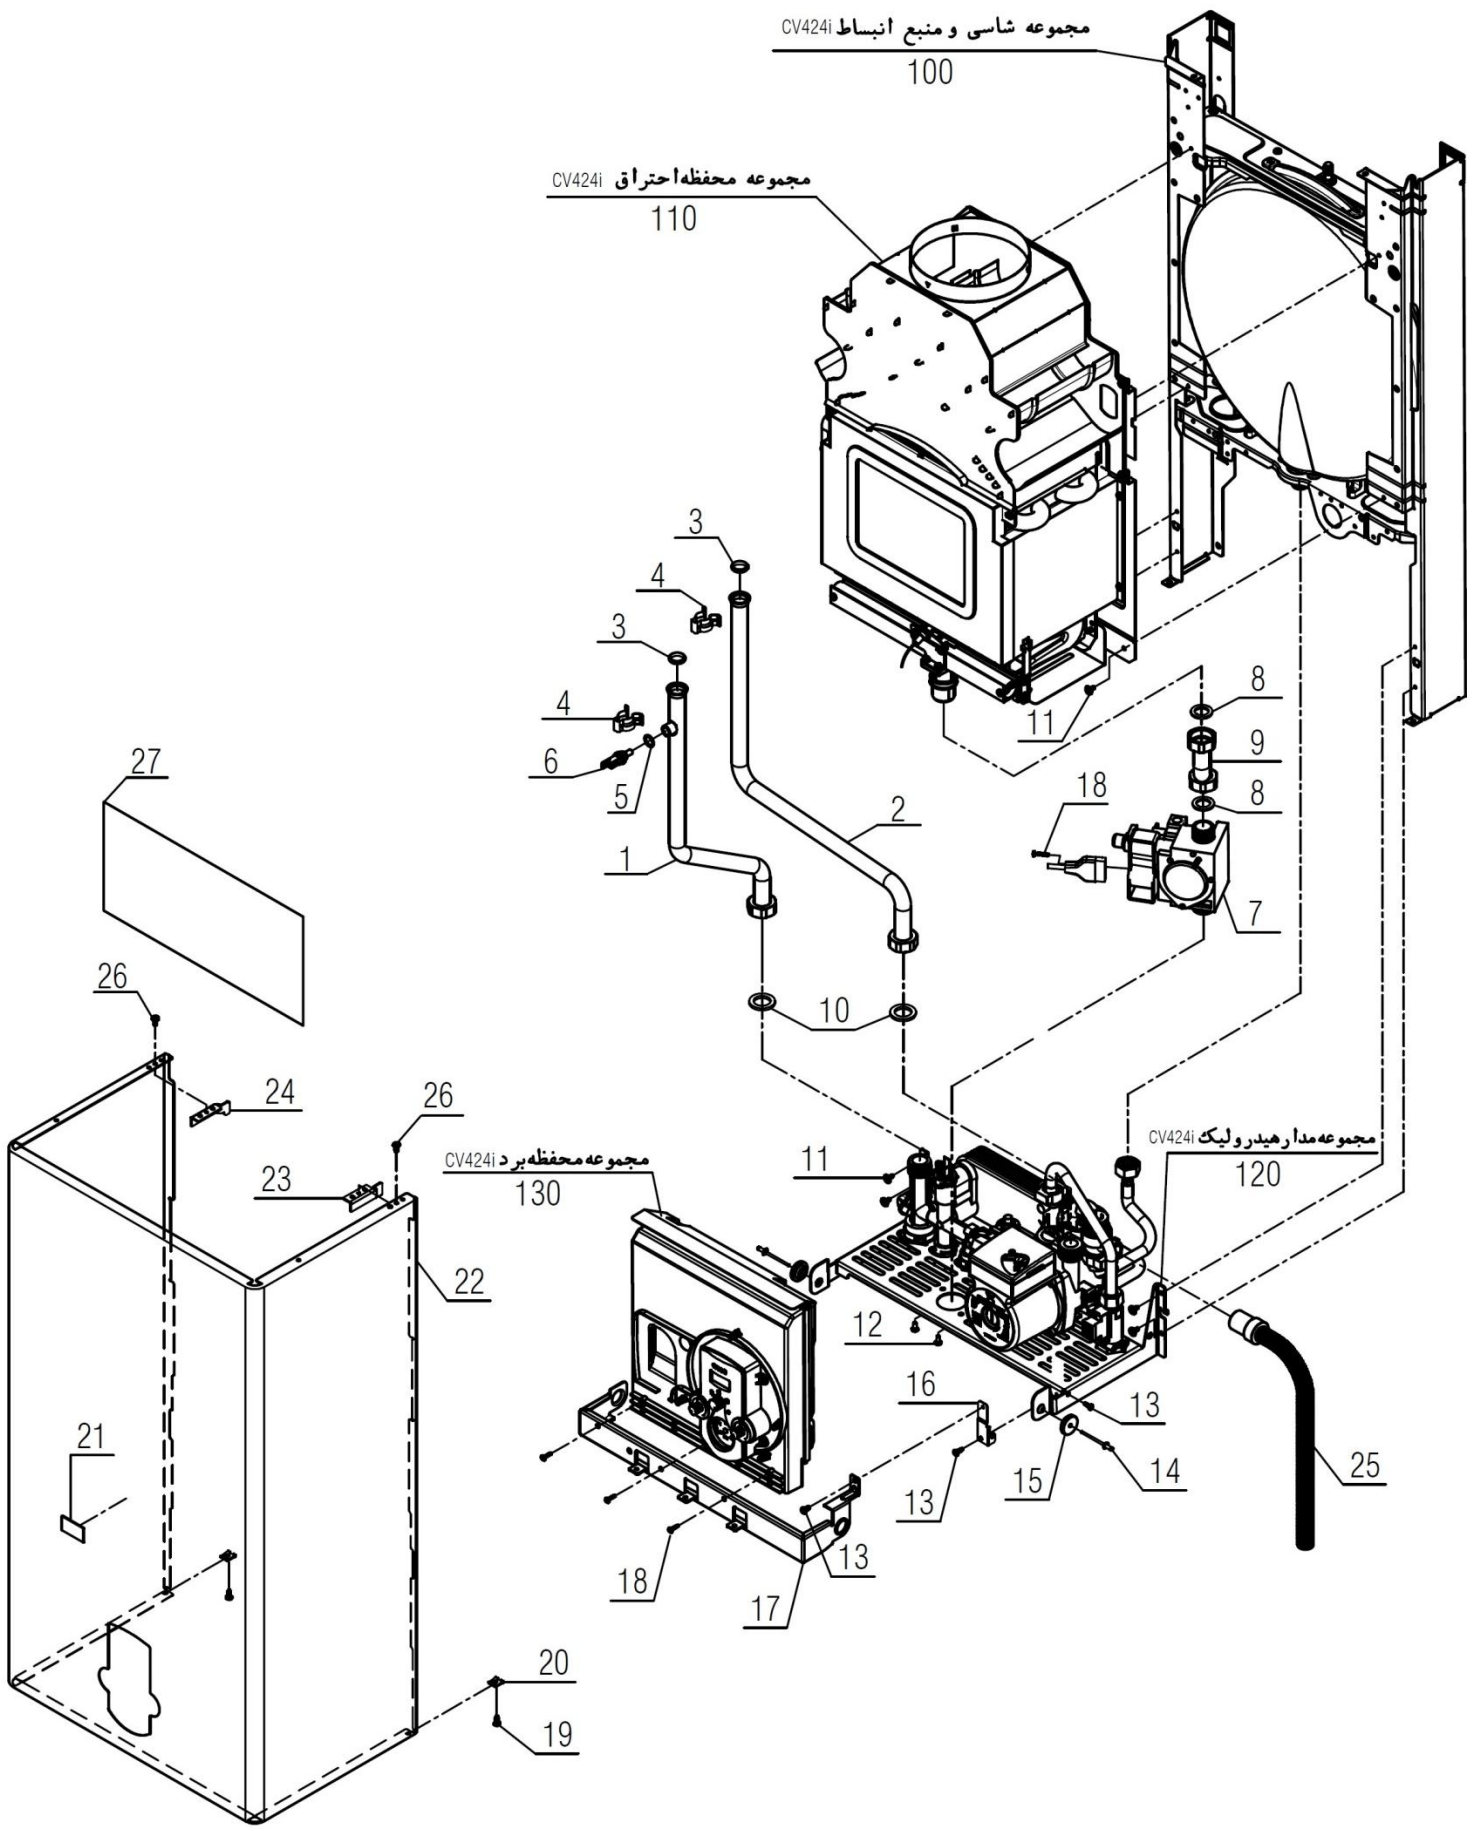

Material No.	3000348
Old Material No.	B00012038
	شماره بازنگری 1
98.07.18	صفحه 3

نقشه انفجاری شوفاژ
CV424i

100

مجموعه محافظه احتراق CV424i

110

مجموعه محافظه برد CV424i

130

مجموعه مدار هیدرولیک CV424i

120