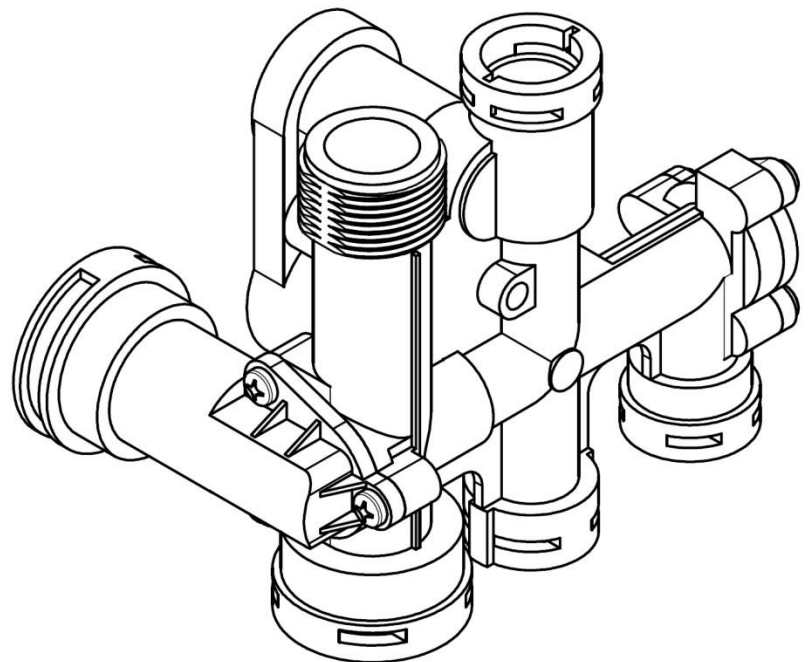

نقشه انفجاری شופاژ
CV424i

مجموعه چندراهه آب CV424i

126

مجموعه شیر برکن CV424i

125

Material No.	30000348
Old Material No.	B00012038
شماره بازنگری	1
صفحه	14
98.07.18	

نقشه انفجاری شوفاز
CV424i

شماره	نام	کد قدیم	کد جدید	کد خرید	تعداد
120	مجموعه مدار هیدرولیک CV424i	70118040	20004478	-	-
1-120	لوله ورودی آب سرد مصرفی CV424i	32118450	20000265	20005460	1
2-120	اورینگ x312.5 CV424i	22018050	15000248	20004264	1
3-120	واشر آب بند نوپرس x12.3x2 24KI18.4	19061645	20000101	20003642	1
*4-120	محدود کننده دبی 7 لیتری CV424i	-	15002101	20005083	1
5-120	فلوسوییچ ROC 28	-	15001483	20012758	1
6-120	پیچ سر استوانه ای آلنی CV424i	10318010	15000128	20006298	2
7-120	خار فنری ورودی مصرفی CV424i	24018030	20000107	20004507	1
8-120	خار فنری شلنگ KI24	24161225	15000334	20003703	1
9-120	شیلنگ منبع انبساط CV424i	65018100	15001427	20004497	1
10-120	اورینگ x2.65 CV424i9	22018040	15000247	20004263	2
11-120	دسته شیر پرکن KI24	60061090	15001285	20004314	1
12-120	پیچ چهار سوی M3x8 BN324i	10018260	15000052	20003539	1
120-13	اورینگ آب بندی پنج راهه KI24	22061250	15000271	20003669	1
120-14	مجموعه لوله بای پس CV424i	70218190	20001548	20001548	1
120-15	اورینگ x53 CV424i	22018060	15000249	20004511	1
120-16	میدل صفحه ای Optima24ki	70264040	15001558	20004258	1
120-17	مهره قفل کن KI24 1/2	16061075	20000053	20003580	2
120-18	مهره جداکننده G BL2203/4	16117470	20000064	20003583	2
120-19	خار فنری شلنگ منبع انبساط CV424i	24018020	20000106	20005451	2
20-120	خار فنری مانومتر	24018010	20000105	20004505	1
21-120	صفحه نگهدارنده قطعات CV424i	55318300	20001136	20001136	1
121	مجموعه مدار هیدرولیک برگشت CV424i	70118050	20004482	-	-
121-1	کلید فشار آب جدید KI24	28461200	15000424	20003744	1
121-2	واشر میدل صفحه ای CV424i	18318030	15000182	20005395	2
121-3	خار فنری کلید فشار آب CV424i	24018040	20000108	20005530	1
122	مجموعه پمپ گرانفوس CHB CV424i	70518130	15001590	-	-
122	بسته بندی شده CV استاتور پمپ	-	15003439	20008360	1
	ب ش Venezia 24Ki مجموعه روتور پمپ گرانفوس	-	15002011	20008107	1
	ب ش CV424i هوزینگ مجموعه پمپ گرانفوس	-	15002862	20006998	1
	هوزینگ مجموعه پمپ گرانفوس CV بدون متعلقات بسته بندی شده	-	-	20011215	1
122-1	مغزی 3/4 پمپ	47118110	15000976	20004285	1
122-2	اورینگ مغزی 4/3 پمپ CV424i	22018120	15000254	20004269	1
122-3	خار فنری شیر اطمینان Parma 22RSi	-	20009495	20004270	2
122-4	شیر تخلیه CV424i	40118010	15000911	20004283	1
122-5	پیچ اتصال بدنه شیر سه طرفه CV424i	10018020	15000051	20004261	2
122-6	شیر اطمینان Bita 22 Sealed	-	15003487	20009633	1
122-7	شیر هواگیری پمپ CV424i	40118020	15002010	20007161	1