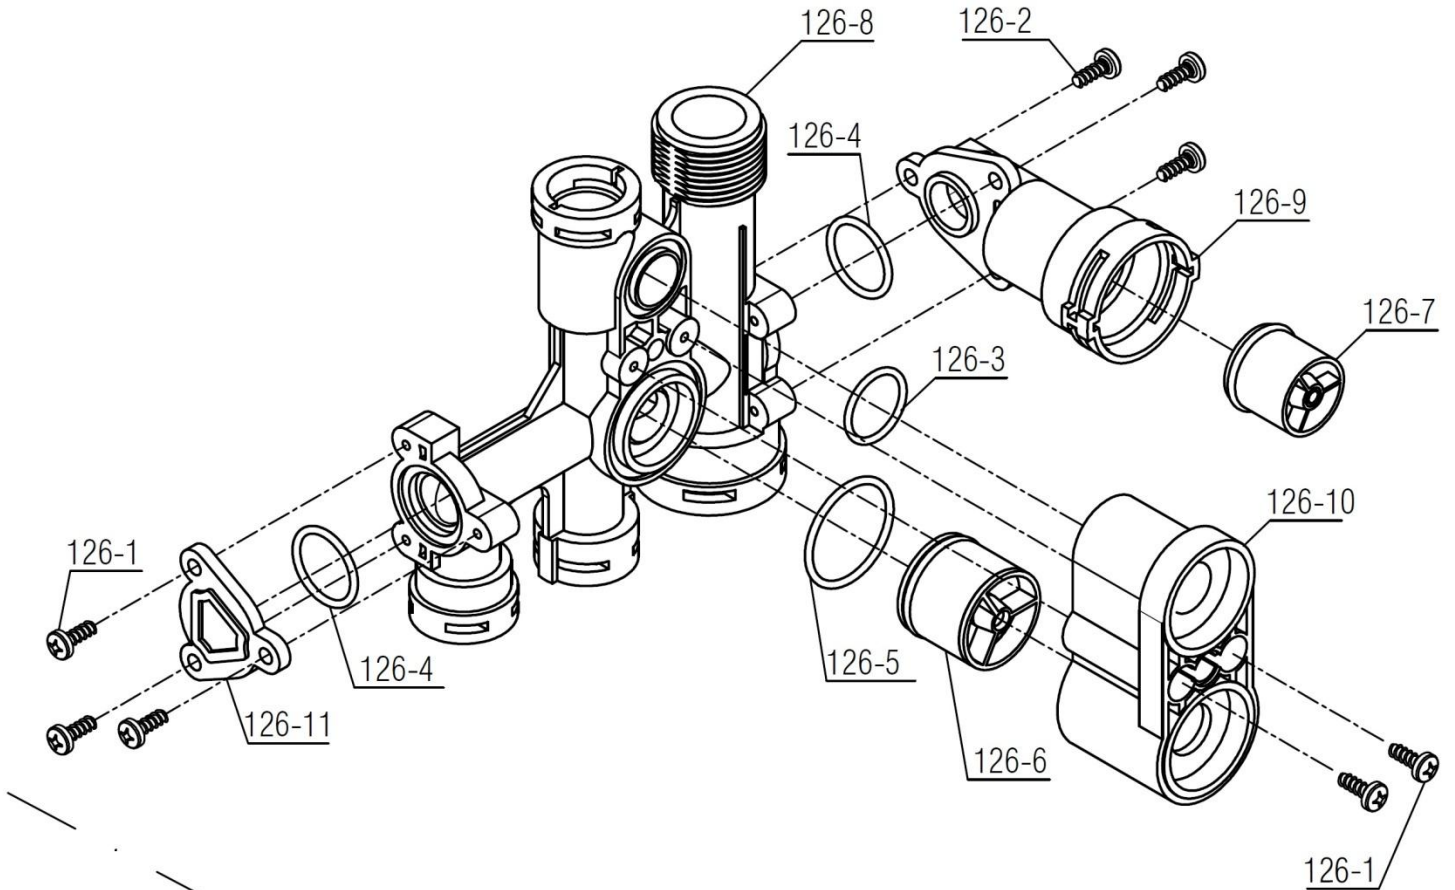

Material No.	30000348
Old Material No.	B00012038
	1 شماره بازنگری
98.07.18	13 صفحه

نقشه انفجاری شופاژ
CV424i

مجموعه چندراهه آب CV424i

126

مجموعه شیر برکن CV424i

125