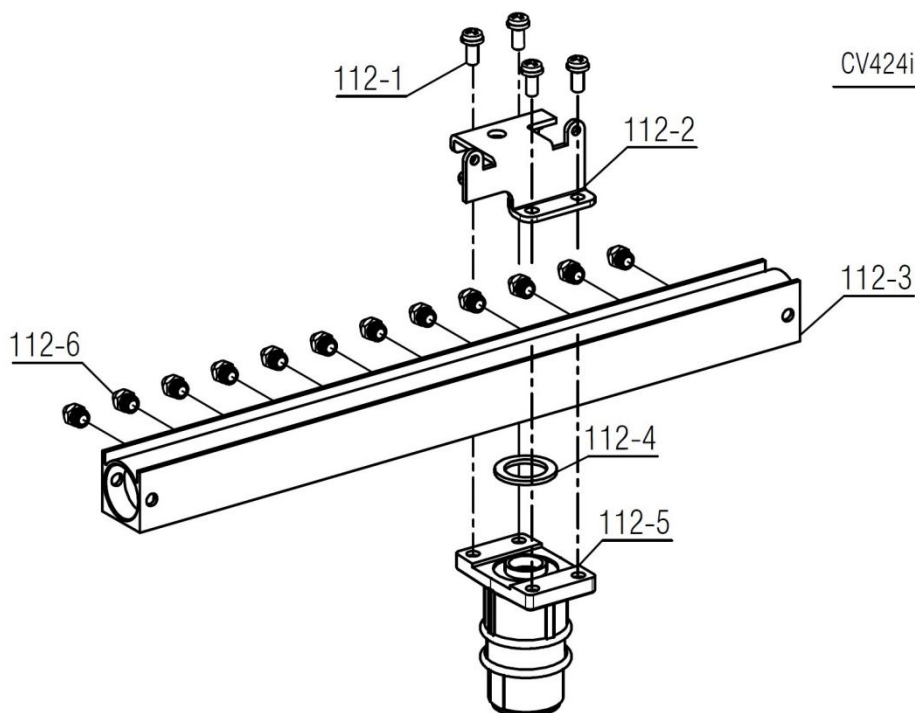

مجموعه چندراهه کامل CV424i

112