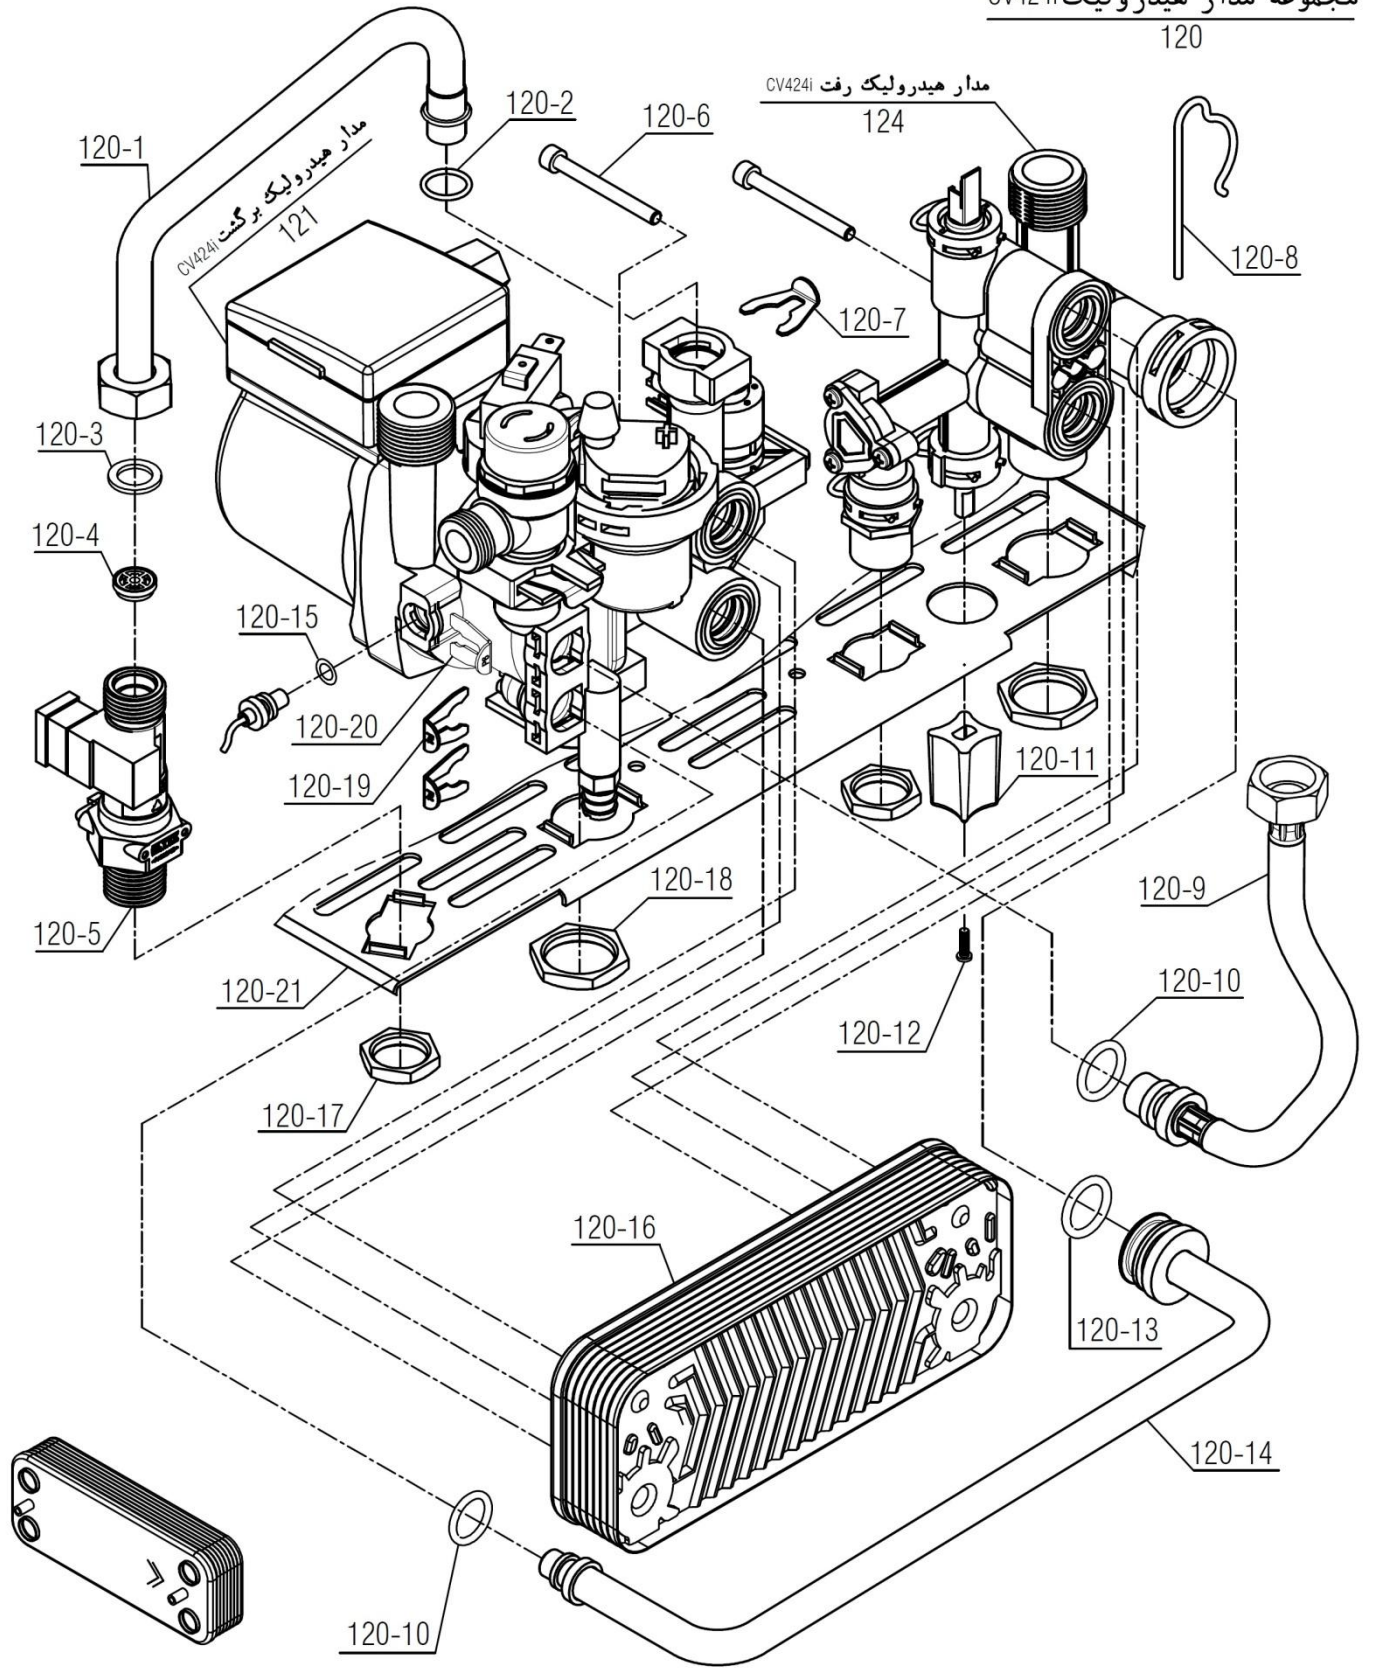

Material No.	30000348
Old Material No.	B00012038
	1 شماره بازنگری
98.07.18	صفحه 9

نقشه انفجاری شופاز
CV424i