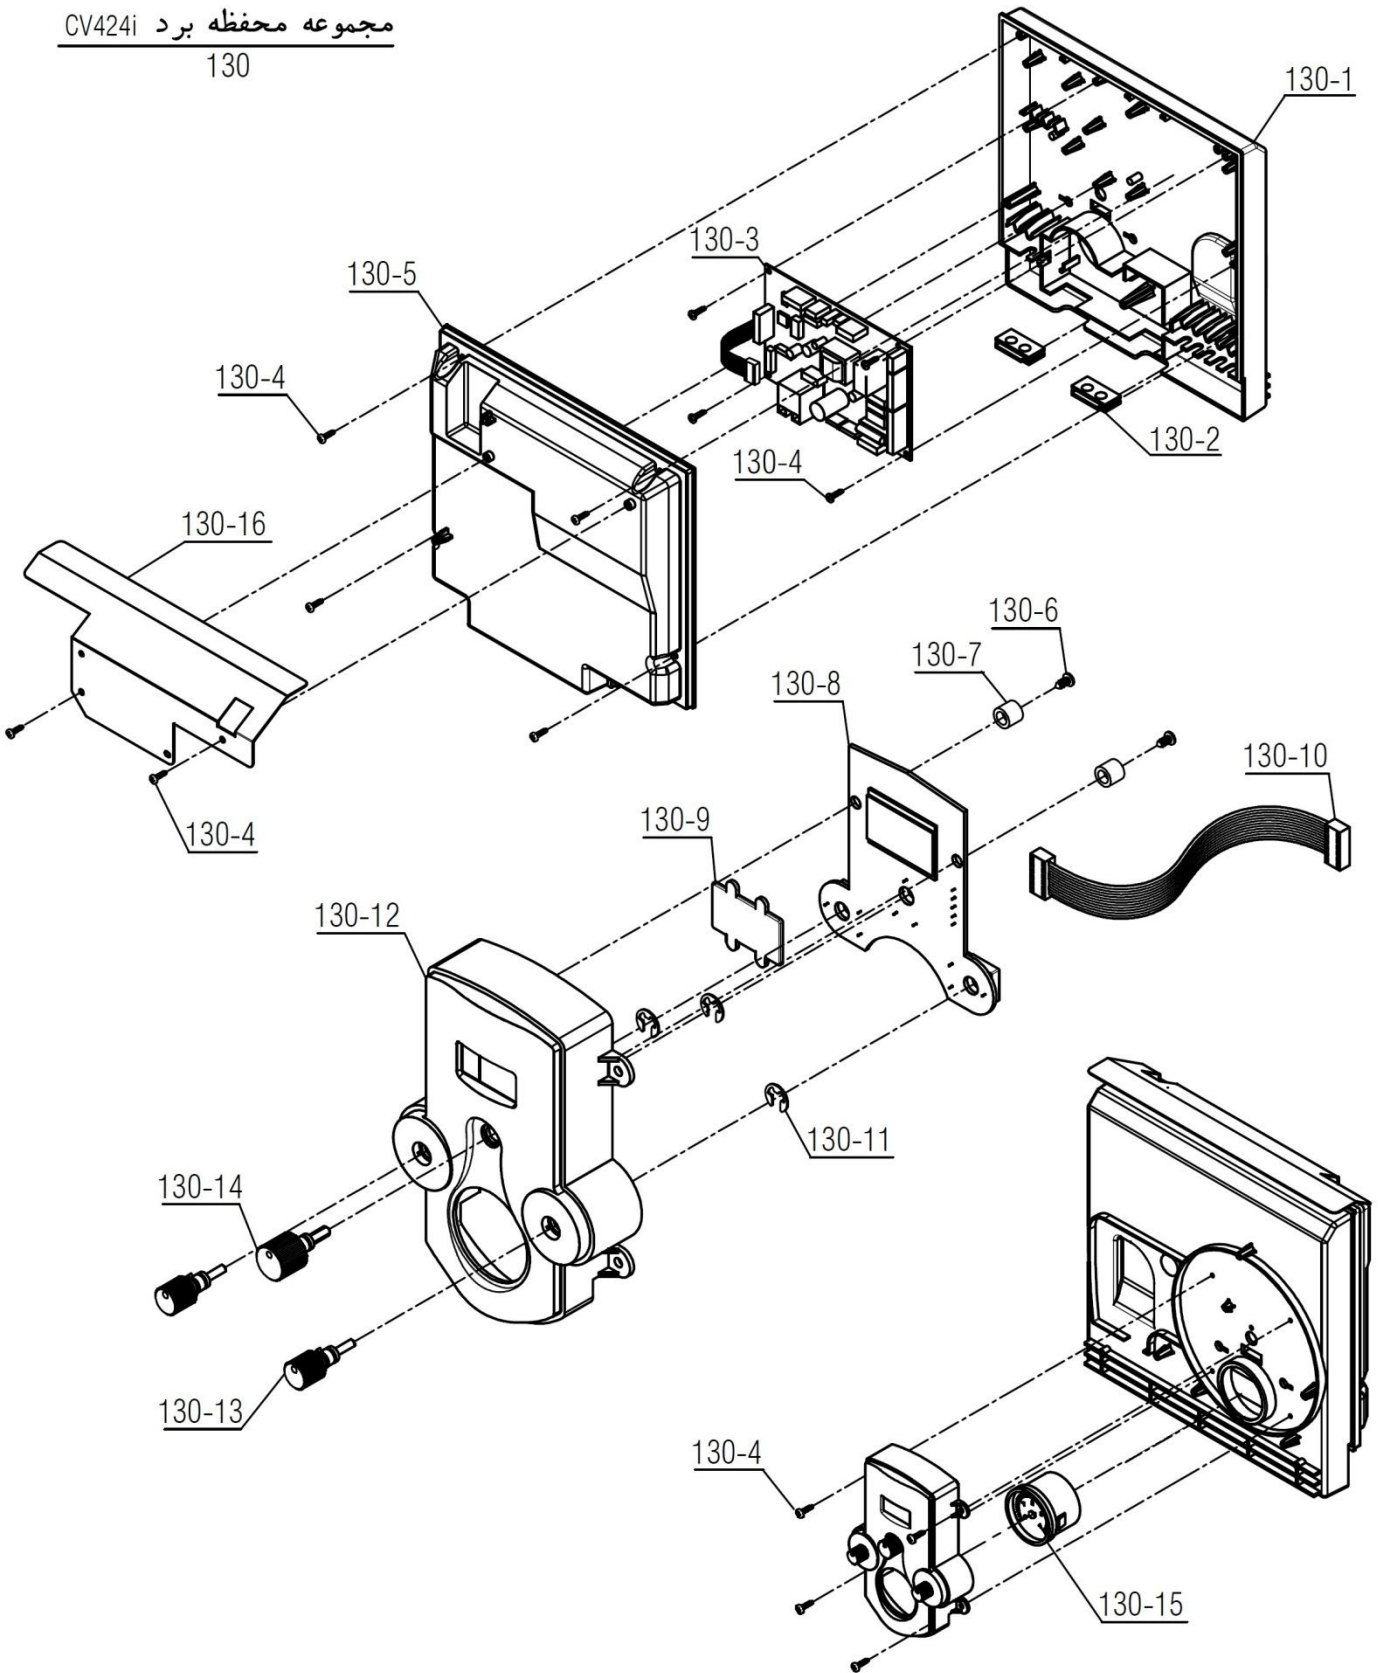

Material No.	30000348
Old Material No.	B00012038
شماره بازنگری	1
98.07.18	صفحه 16

نقشه انفجاری شویفاز
CV424i

مجموعه محافظه برد CV424i

130