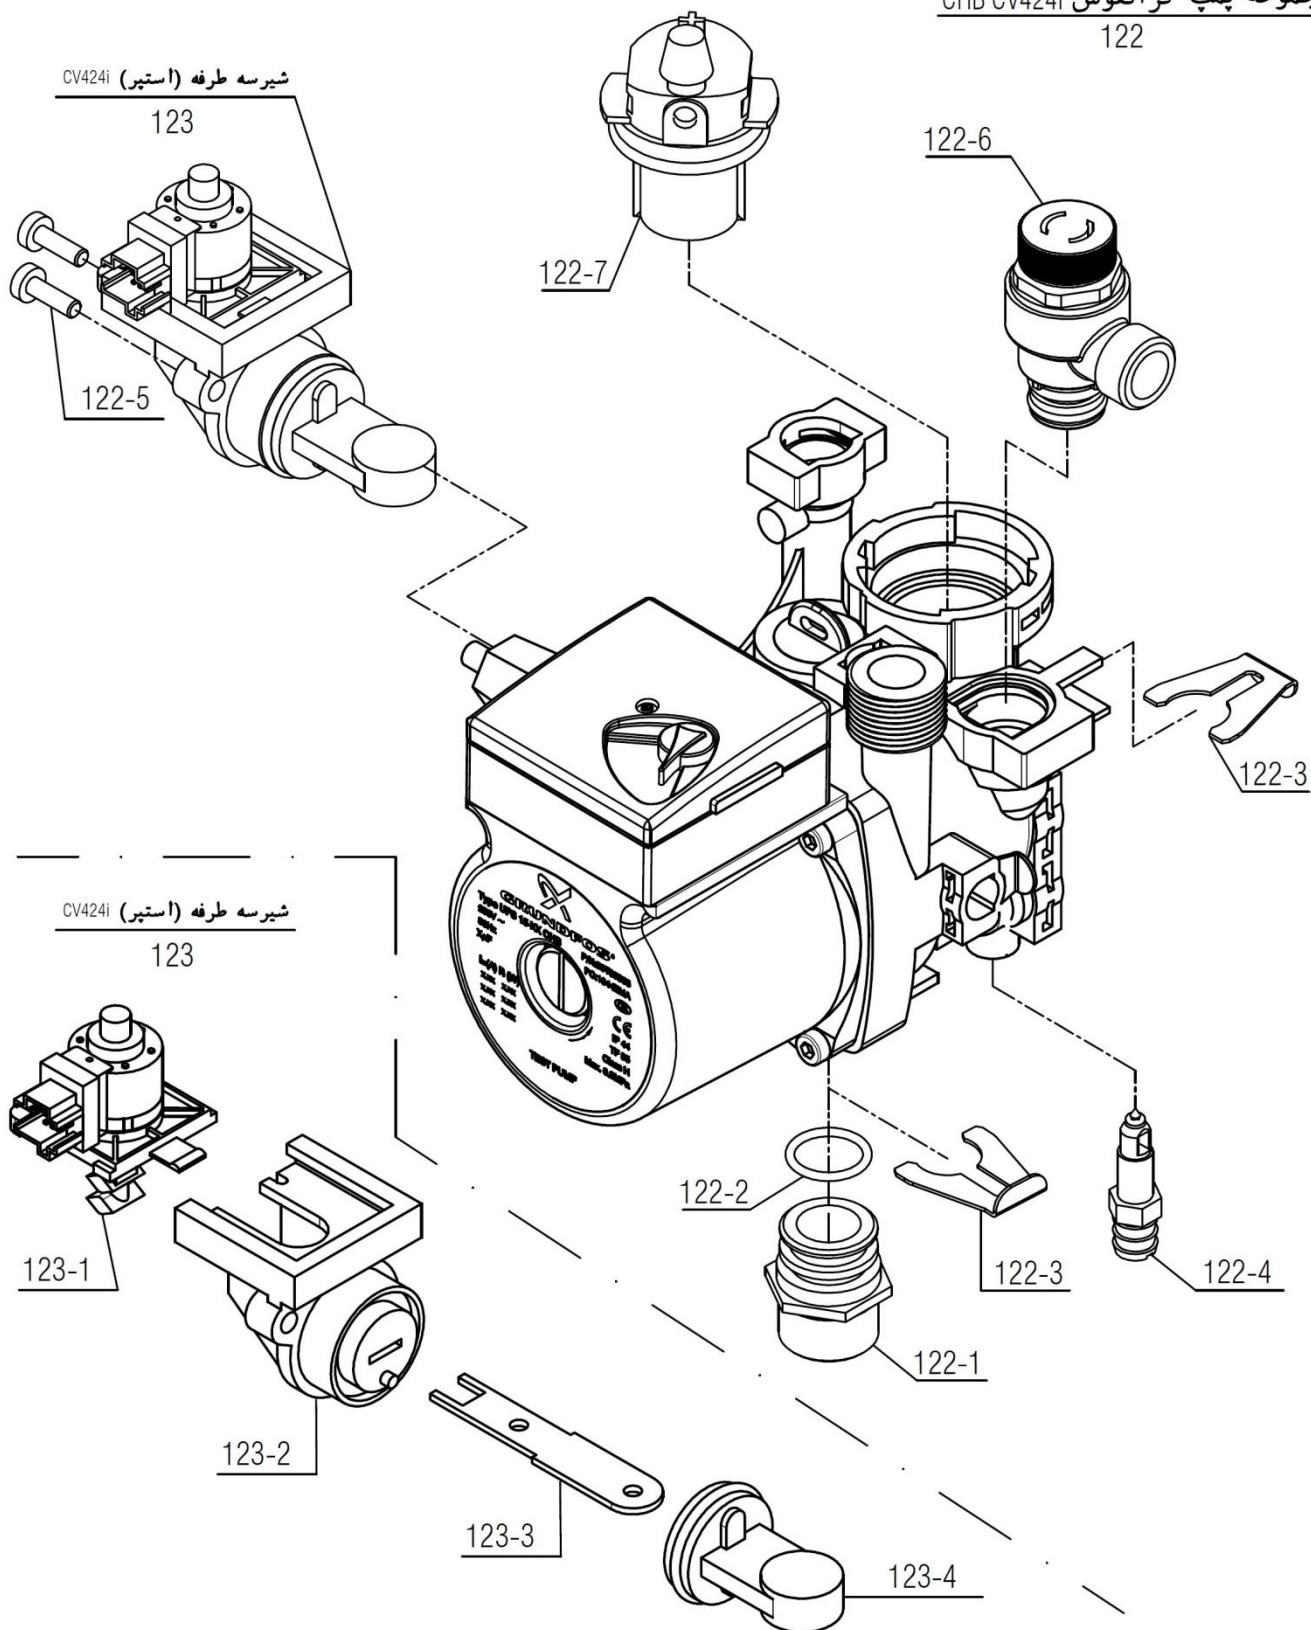

Material No.	30000348
Old Material No.	B00012038
شماره بازنگری	1
صفحه	12
98.07.18	

نقشه انفجاری شופاژ
CV424i

مجموعه مدار هیدرولیک رفت CV424i

124

Material No.	30000348
Old Material No.	B00012038
	1 شماره بازنگری
98.07.18	13 صفحه