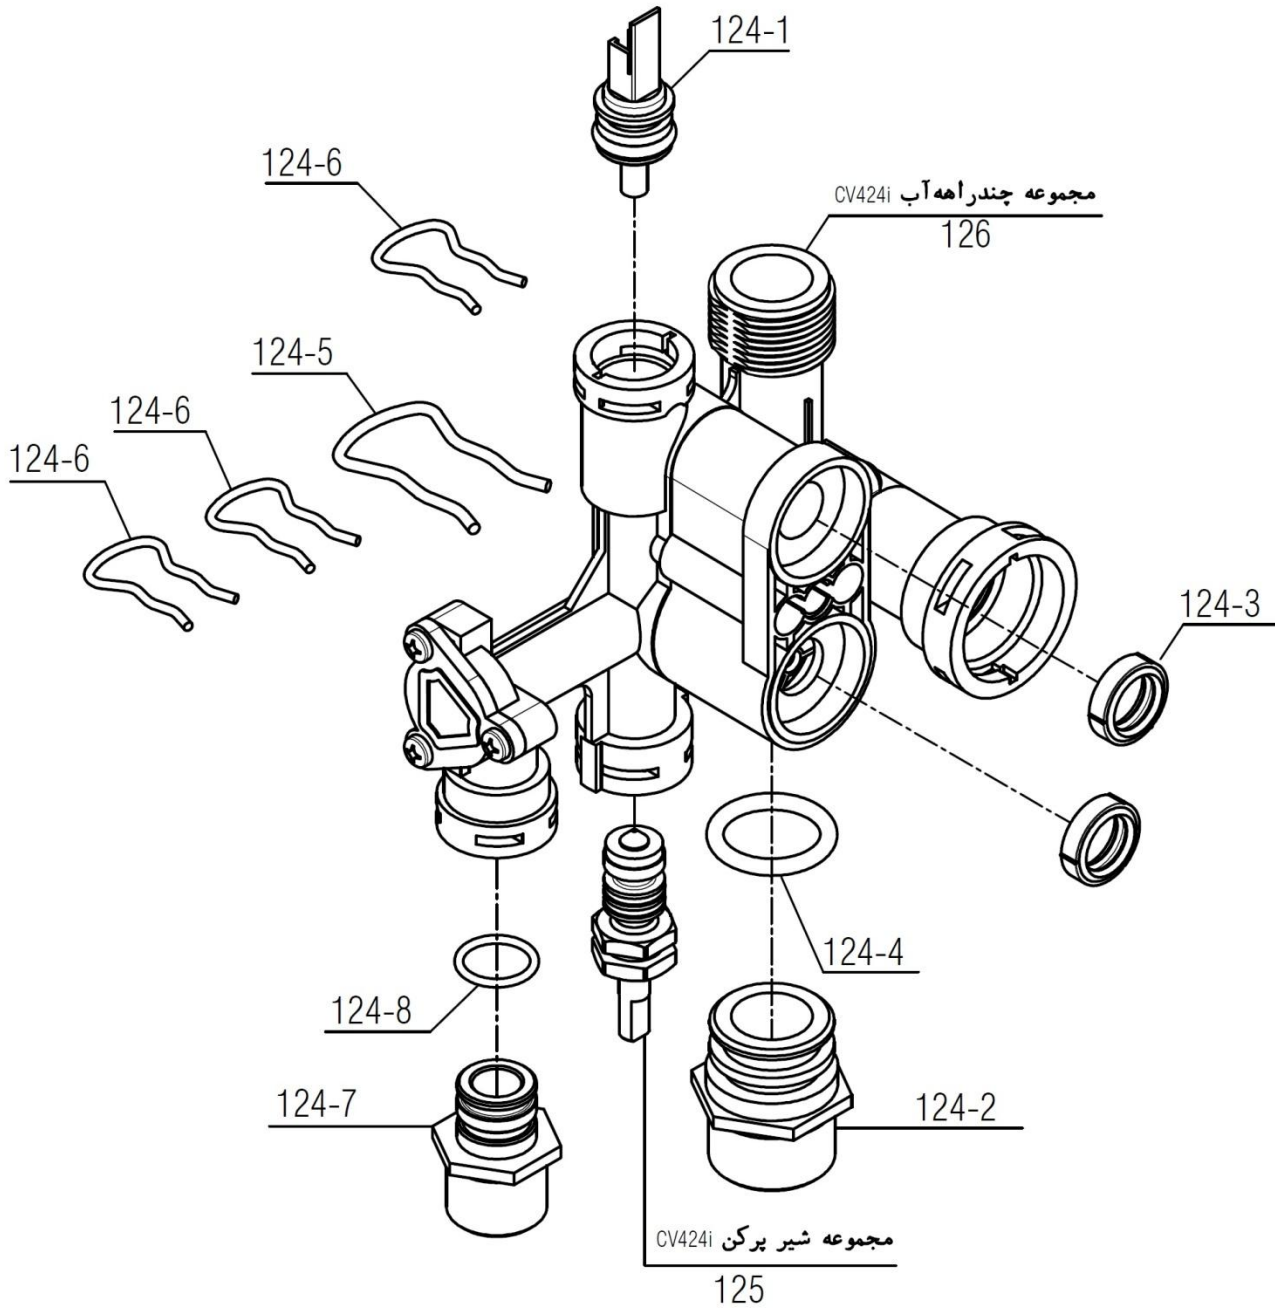

Material No.	30000348
Old Material No.	B00012038
شماره بازنگری	1
صفحه	12
98.07.18	

نقشه انفجاری شופاژ
CV424i

مجموعه مدار هیدرولیک رفت CV424i

124