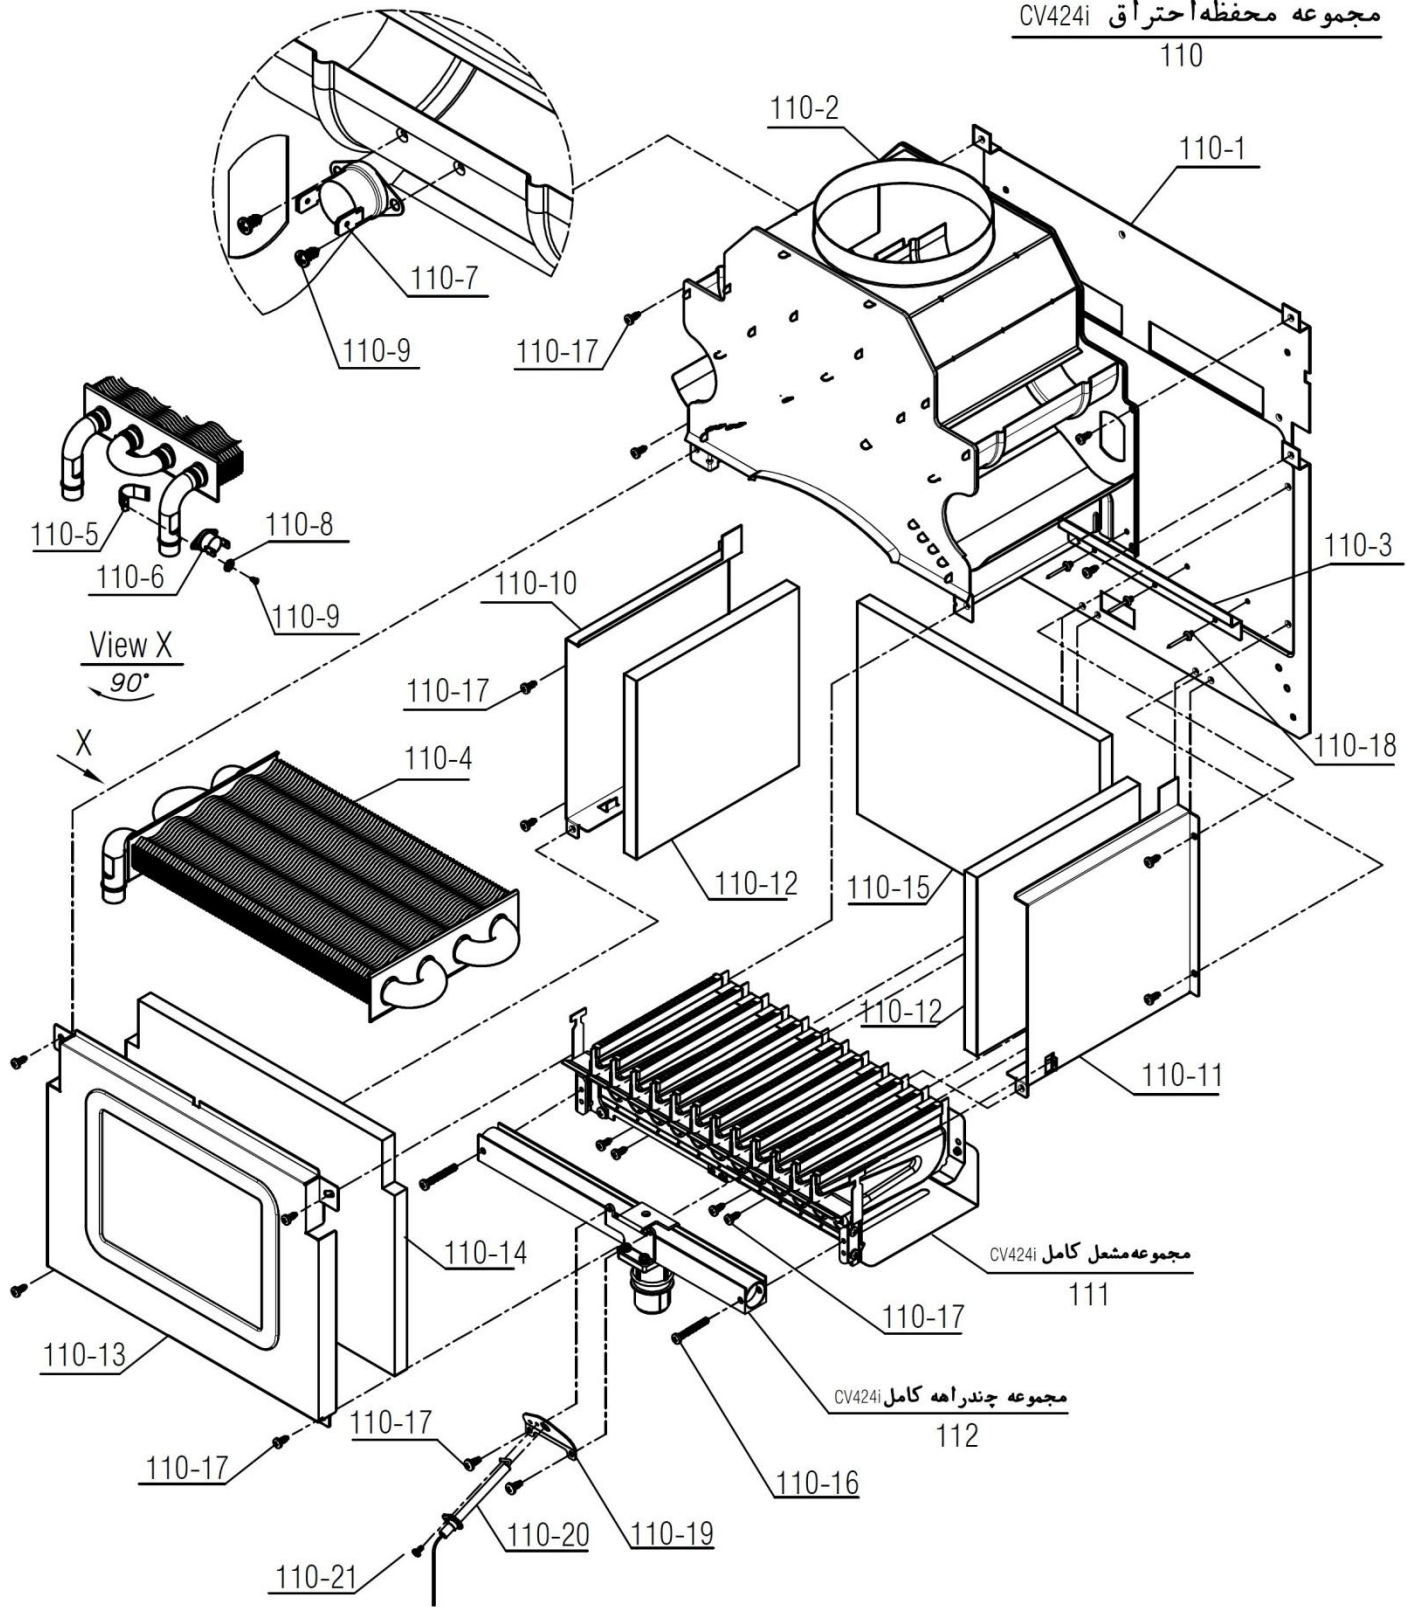

Material No.	30000348
Old Material No.	B00012038
	1 شماره بازنگری
98.07.18	6 صفحه

نقشه انفجاری شופاژ
CV424i

مجموعه محافظه احتراق CV424i