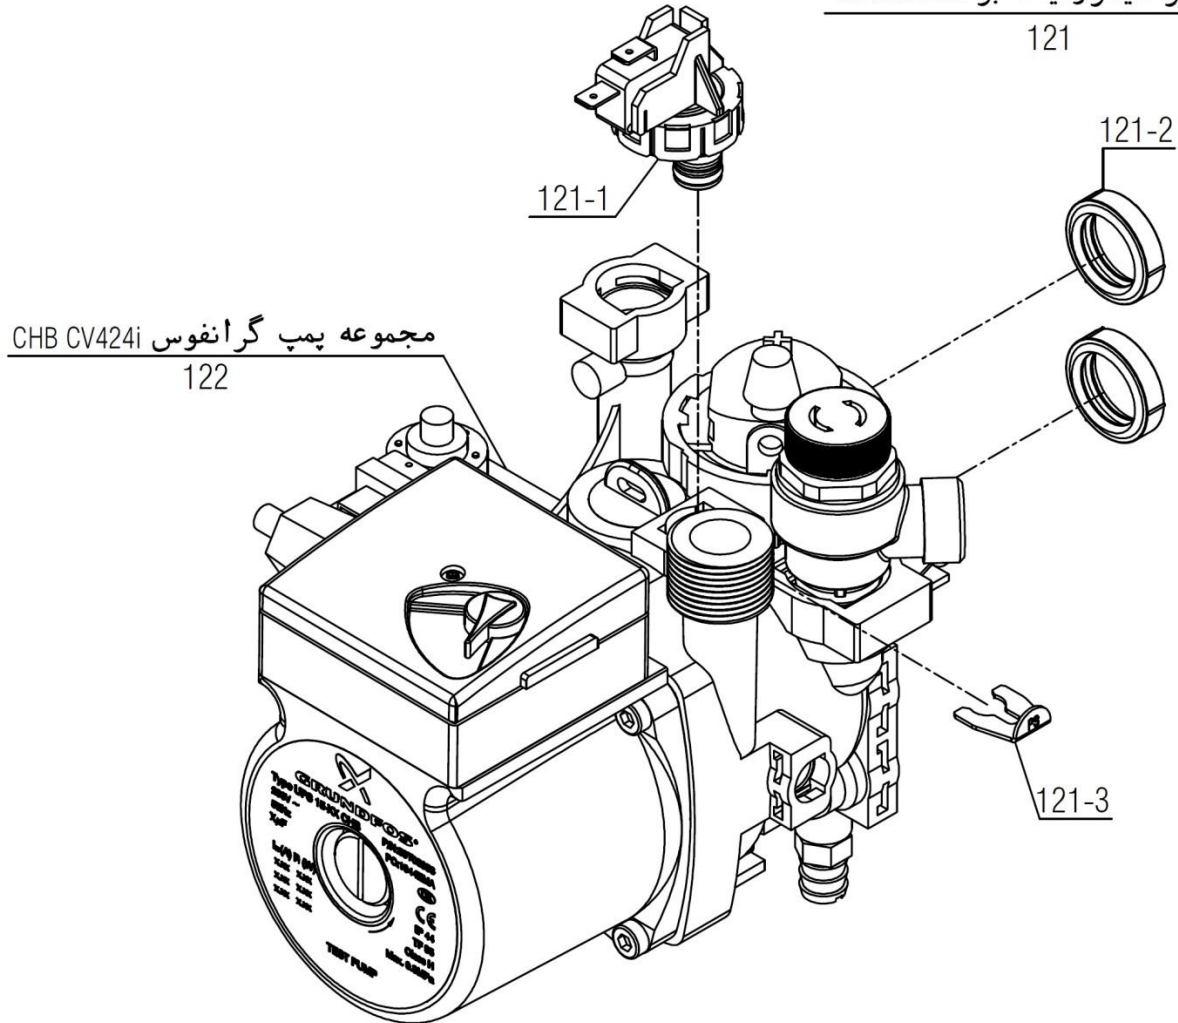

Material No.	30000348
Old Material No.	B00012038
	1 شماره بازنگری
98.07.18	10 صفحه

نقشه انفجاری شופاژ
CV424i

مجموعه مدار هیدرولیک برگشت CV424i

مجموعه پمپ گرانفوس CHB CV424i
122