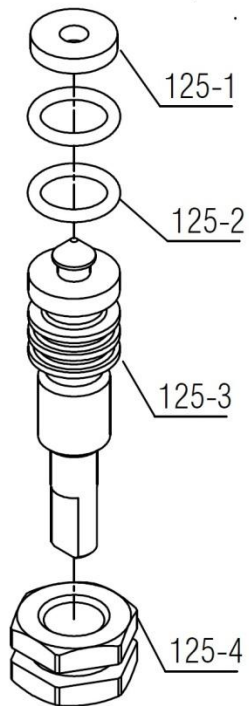

Material No.	30000348
Old Material No.	B00012038
	1 شماره بازنگری
98.07.18	13 صفحه

نقشه انفجاری شופاژ
CV424i

مجموعه چندراهه آب CV424i

126

مجموعه شیر برکن CV424i

125