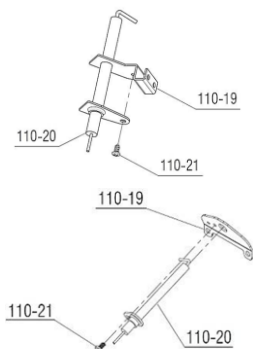

* تغییرات انجام شده در طرح جدید الکتروود به شرح زیر است:

1. حذف الکتروود جرقه زن / حسگر CV424i با کد 15000579
   - حذف پیچ چهارسو St2.9x6.5 با کد 15000120
   - حذف نگهدارنده الکتروود CV424i با کد 20001191
   - ایجاد الکتروود جرقه زن و حس گر CV424s با کد 15002100
   - ایجاد پیچ st3.5x6.5 با کد 15000125
   - ایجاد براکت نگهدارنده الکتروود CV با کد 20004770
2. در صورت نیاز به تعویض الکتروود، تطابق قطعات با طرح مورد استفاده باید رعایت شود.