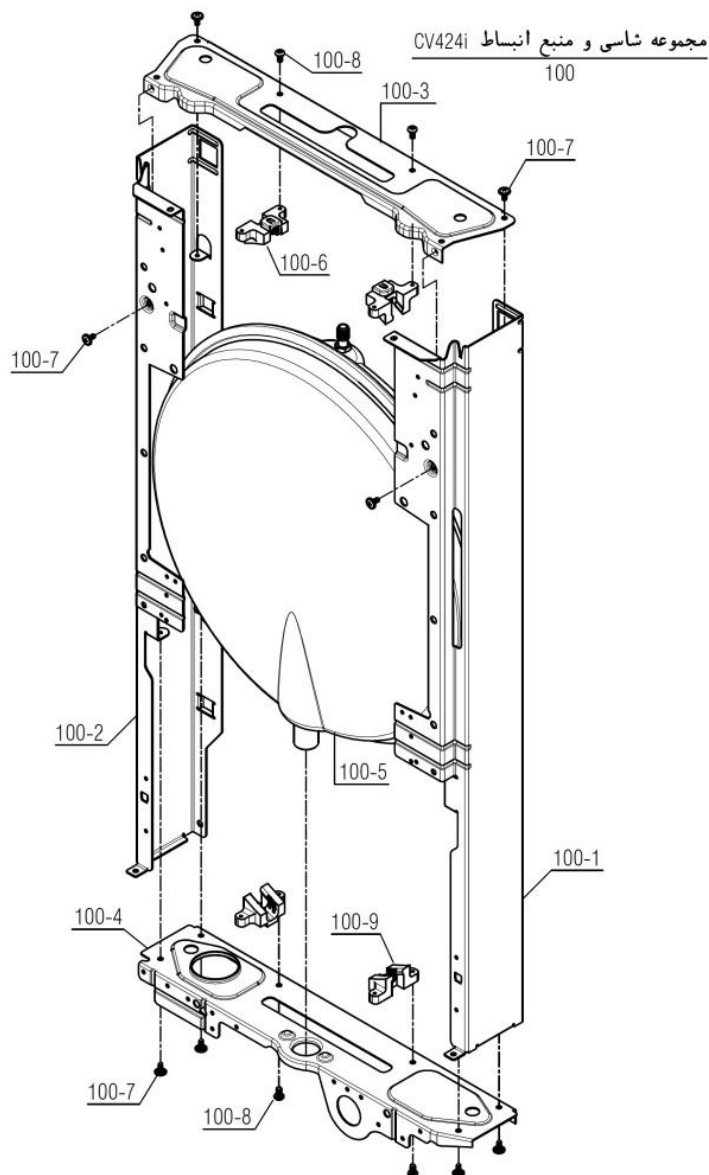

Material No.	30000348
Old Material No.	B00012038
شماره بازنگری	1
صفحه	5
98.07.18	

نقشه انفجاری شویاز
CV424i

تعداد	کد خرید	کد جدید	کد قدیم	نام	شماره
-	-	20004477	70218230	مجموعه شاسی و منبع انبساط CV424i	100
1	20001132	20001132	55318200	فریم راست CV424i	1-100
1	20001134	20001134	55318210	فریم چپ CV424i	2-100
1	20001261	20001261	55561100	براکت نگهدارنده فوقانی KI24	3-100
1	20001262	20001262	55561110	براکت نگهدارنده تحتانی KI24	4-100
1	20004197	20008842	-	منبع انبساط بدون براکت KI24 *	5-100
1	20009945	20007419	-	اتصال پلاستیکی فوقانی منبع انبساط	6-100
8	20006380	15000069	10061090	پیچ سرواشری St3.9x9.5	7-100
4	20003546	15000079	10061865	پیچ چهارسوی x12 24KIS3.5	8-100
2	20009946	20007420	-	اتصال پلاستیکی تحتانی منبع انبساط	9-100

* تغییر نحوه مونتاژ منبع انبساط با حذف براکت اتصال منبع انبساط و استفاده از اتصال پلاستیکی فوقانی و تحتانی