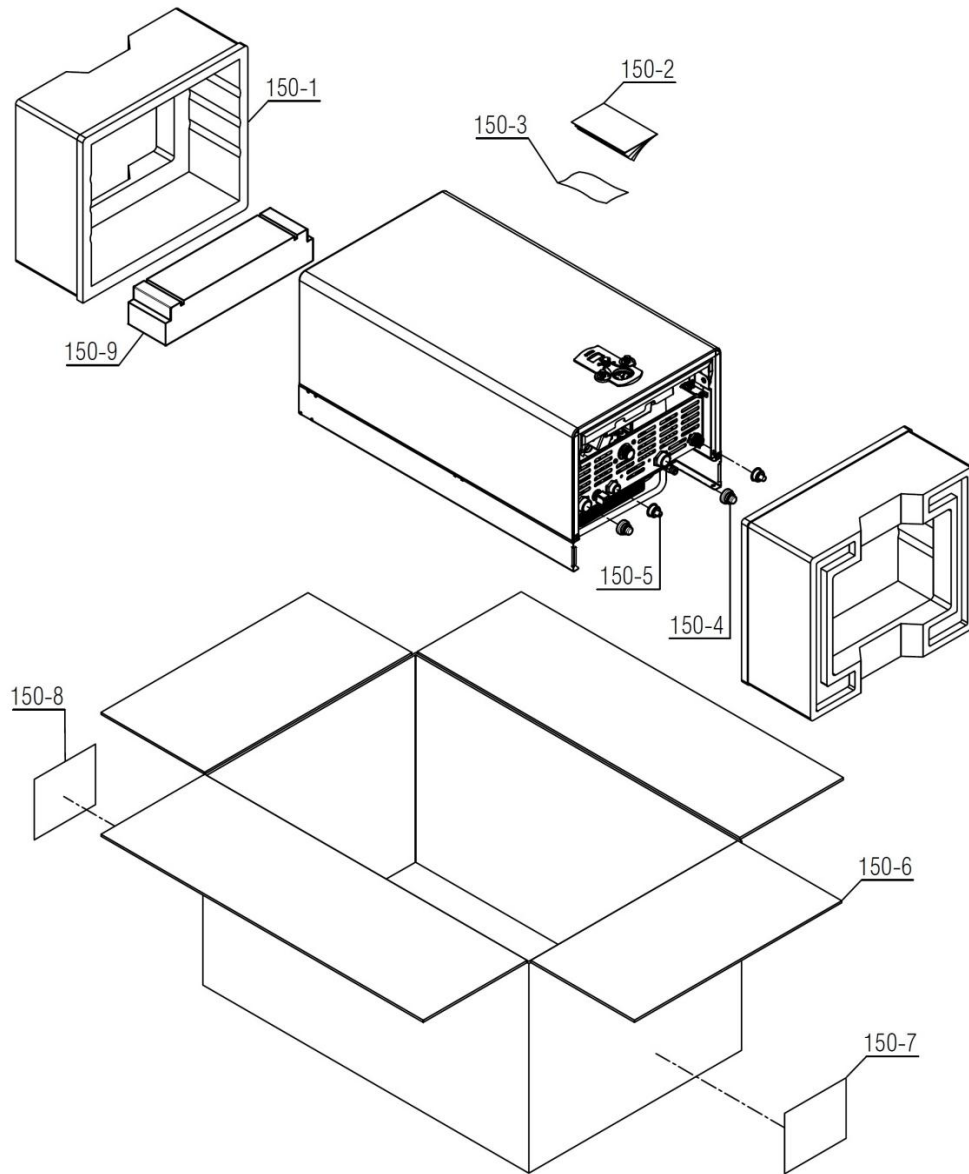

Material No.	30000348	نقشه انفجاری شوفاژ CV424i		
Old Material No.	B00012038			
	1			شماره بازنگری
98.07.18	19	صفحه		

-	-	20002134	70518620	مجموعه افلام بسته بندی CV424i	150
تعداد	کد خرید	کد جدید	کد قدیم	نام	شماره
2	-	40000069	7061020	یونولیت بسته بندی شوفاژ KI24	150-1
1	-	40001100	8018100	دفترچه راهنمای CV424i	150-2
1	-	40000643	8064020	برگه اتصالات شوفاژهای مدل محفظه احتراق باز	150-3
2	-	15001324	60061995	درپوش لوله های ورودی و خروجی KI24	150-4
2	-	15001318	60061955	درپوش ورودی آب مصرفی KI24	150-5
1	-	40000086	7064050	کارتن شوفاژ Perla 24KW	150-6
1	-	40000928	7518110	برچسب اطلاعات مدل CV424i	150-7
1	-	40000927	7518100	برچسب نام مدل CV424i	150-8
1	-	40000028	7018020	یونولیت محافظ فریم ها	150-9