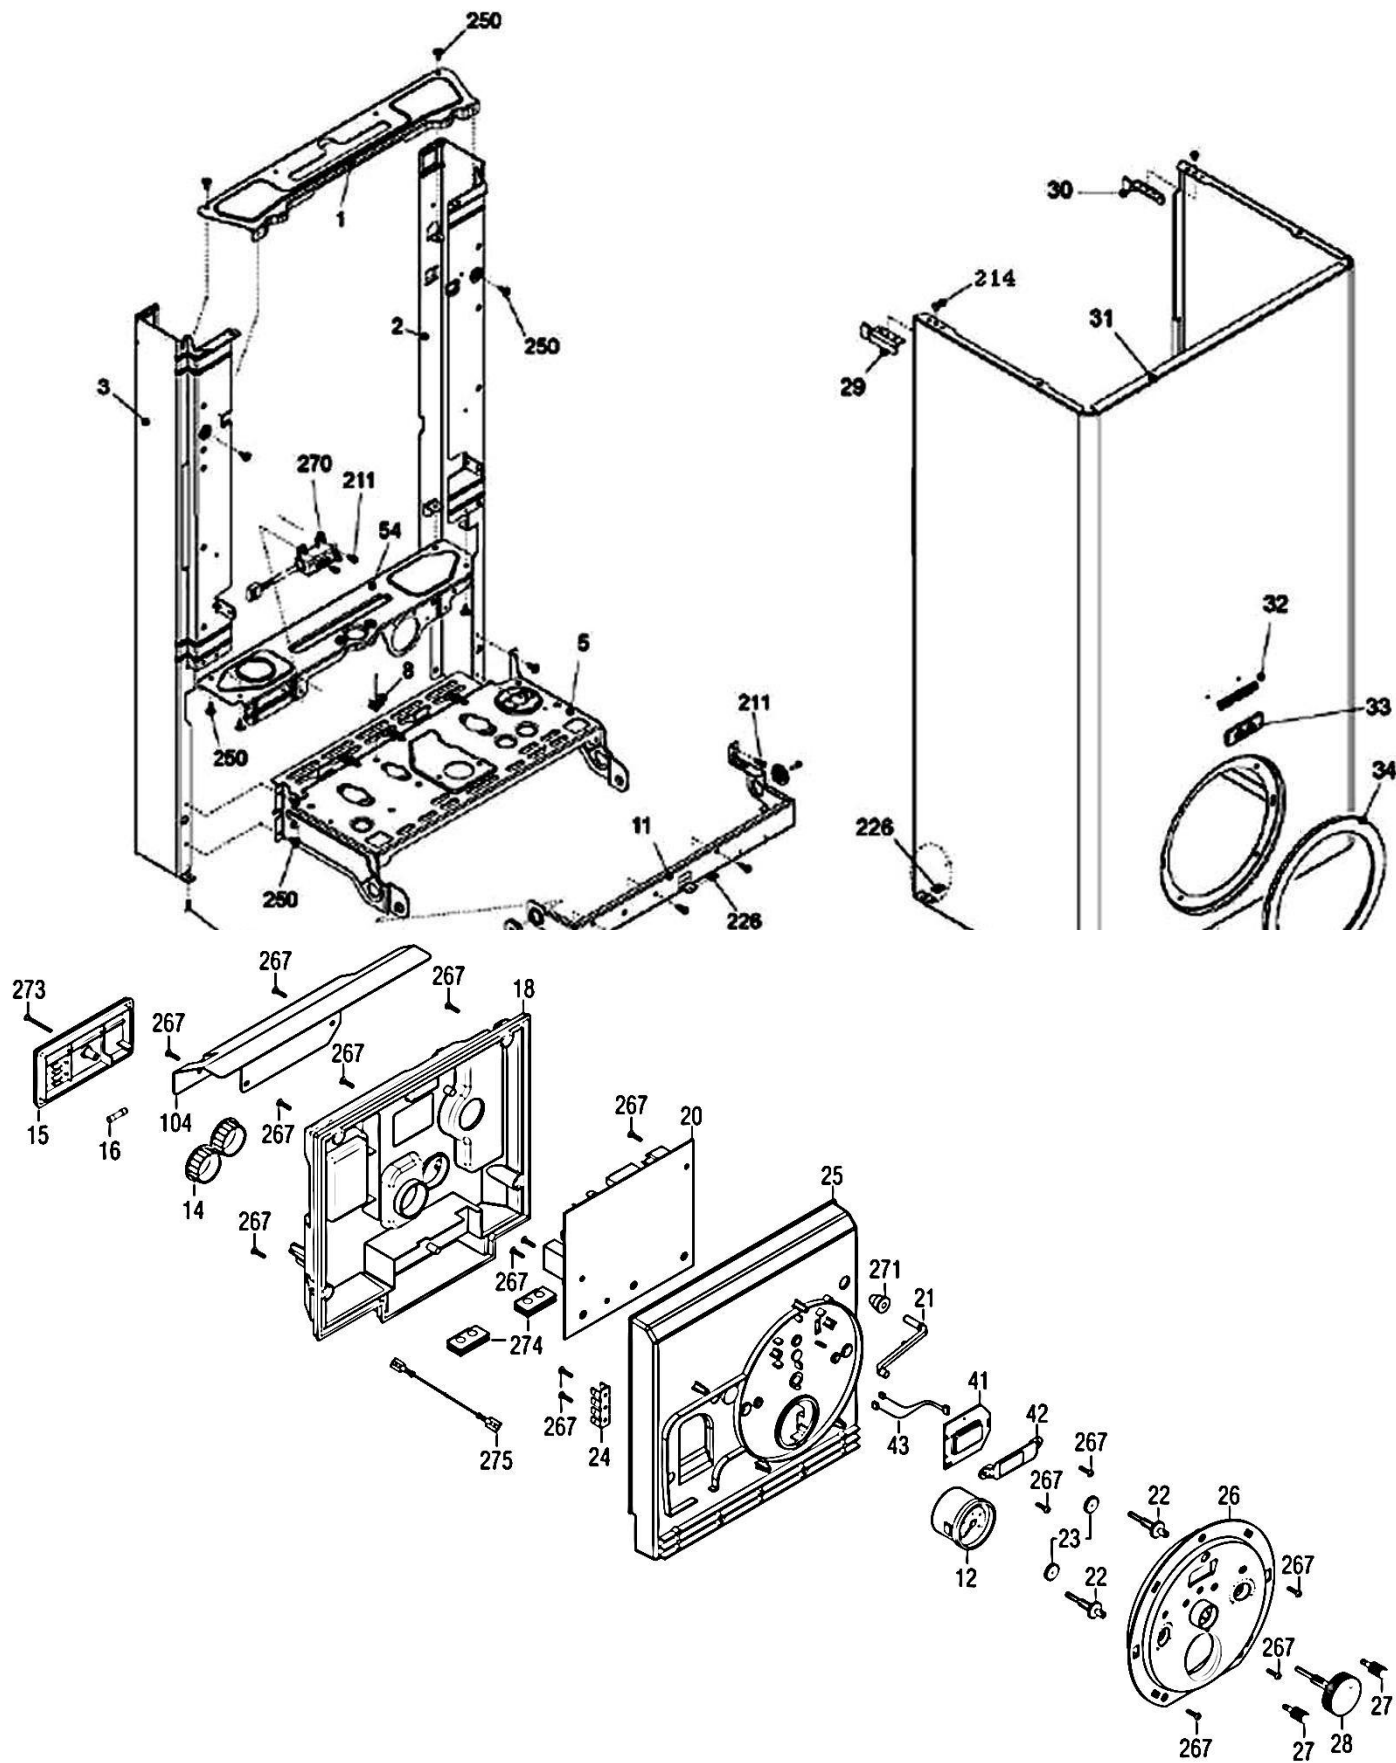

کد:	00022061
شماره بازنگری:	0
صفحه	4
تاریخ	91/08/08

نقشه انفجاری شویفاز
Calda Venezia 24KIS d