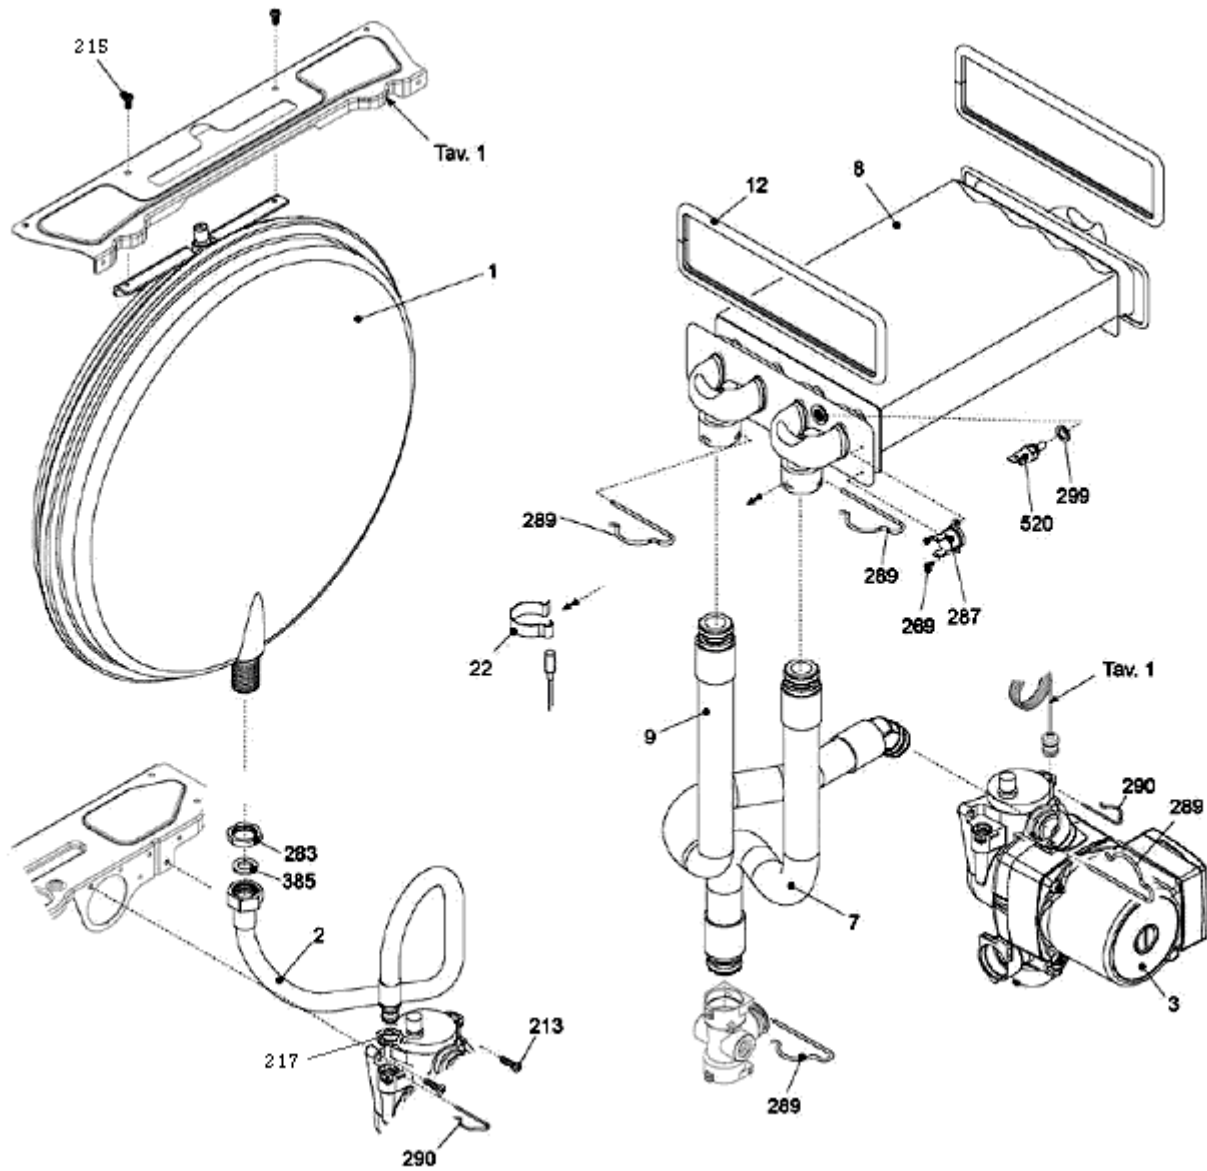

کد: 00022061

شماره بازنگری: 0

91/08/08

صفحه 7

نقشه انفجاری شوفاژ
Calda Venezia 24KIS d

شماره	نام	کد قدیم	کد جدید	کد خرید	تعداد
2	پنج راهه آب پلاستیکی	60061110	-	20004091	1
3	کلید فشار آب جدید	28461200	-	20003744	1
7	شیر یکطرفه در مسیر بای پس	40161150	-	20003876	1
8	شیلنگ پمپ به پنج راهه	65061185	-	15001439	1
19	محدود کننده دبی آب	60018170	-	20004067	1
22	شیر اطمینان 1/2	40461160	-	20003882	1
23	بویشن 1/2 اتصال نری	36161135	-	20003866	1
24	قاب محدودکننده دبی	60061640	-	20004096	1
25	لوله ورودی آب سرد مصرفی به مبدل	32161535	-	20000281	1
26	فلوسوییچ	70161580	-	20004162	1
31	مجموعه اولیو تخلیه آب	36061145	-	20003862	1
35	لوله پرکن	32161555	-	20000284	1
36	لوله خروجی آبگرم مصرفی	32161545	-	20000282	1
38	لوله رابط پرکن به پنج راهه	32161565	-	20005435	1
39	مجموعه شیر پرکن	40018100	-	20003868	1
40	اورینگ لوله پرکن i324BN	22018010	-	20003656	2
201	واشر آب بند نوآپرس 2x12.3x18.4	19061645	-	20003642	1
283	مهره قفل کن 1/2	16061075	-	20003580	4
284	مهره جداکننده 3/4	16117470	-	20003583	3
288	اورینگ آب بندی پنج راهه	22061250	-	20003669	4
289	خارفتری شیلنگ	24161225	-	20003703	8
290	خارفتری شیلنگ منبع انبساط	24161245	-	20003705	3
299	واشر سنسور دمای لوله آبگرم خروجی مبدل	18061470	-	20003590	2
300	خارفتری شیر اطمینان	24161235	-	20003704	1
303	مغزی 3/4 اتصال پمپ	16161125	-	20003586	2
330	شیلنگ تخلیه آب مبدل	65061175	-	20001485	0.28 m
367	اورینگ آب بندی فلوسوییچ	22061620	-	20003674	1
385	واشر آب بند لاستیکی 18/5*11*2	18361630	-	20003622	2
520	سنسور دما(قرمز)	29061450	-	20003766	2

شماره	نام	کد قدیم	کد جدید	کد خرید	تعداد
	مجموعه شیر پرکن	40018100	-	20003868	
	دسته شیر پرکن	60018320	-	20004314	
	پیچ چهارسوی 8x3M	10018260	-	20003539	
	واشر آب بندی شیر پرکن	18361680	-	20003623	
	اورینگ شیر پرکن KI24	22061290	-	20003671	
	مغزی متحرک شیر پرکن	47118360	-	-	
	بدنه شیر پرکن	47161650	-	-	

شماره	نام	کد قدیم	کد جدید	کد خرید	تعداد
	مجموعه الیو تخلیه آب	36061145	-	-	
	الیو تخلیه آب	36061141	-	20003862	
	اورینگ الیو تخلیه آب	22061600	-	20003672	

کد: 00022061

شماره بازنگری: 0

91/08/08

صفحه 8

نقشه انفجاری شوفاژ Calda Venezia 24KIS d