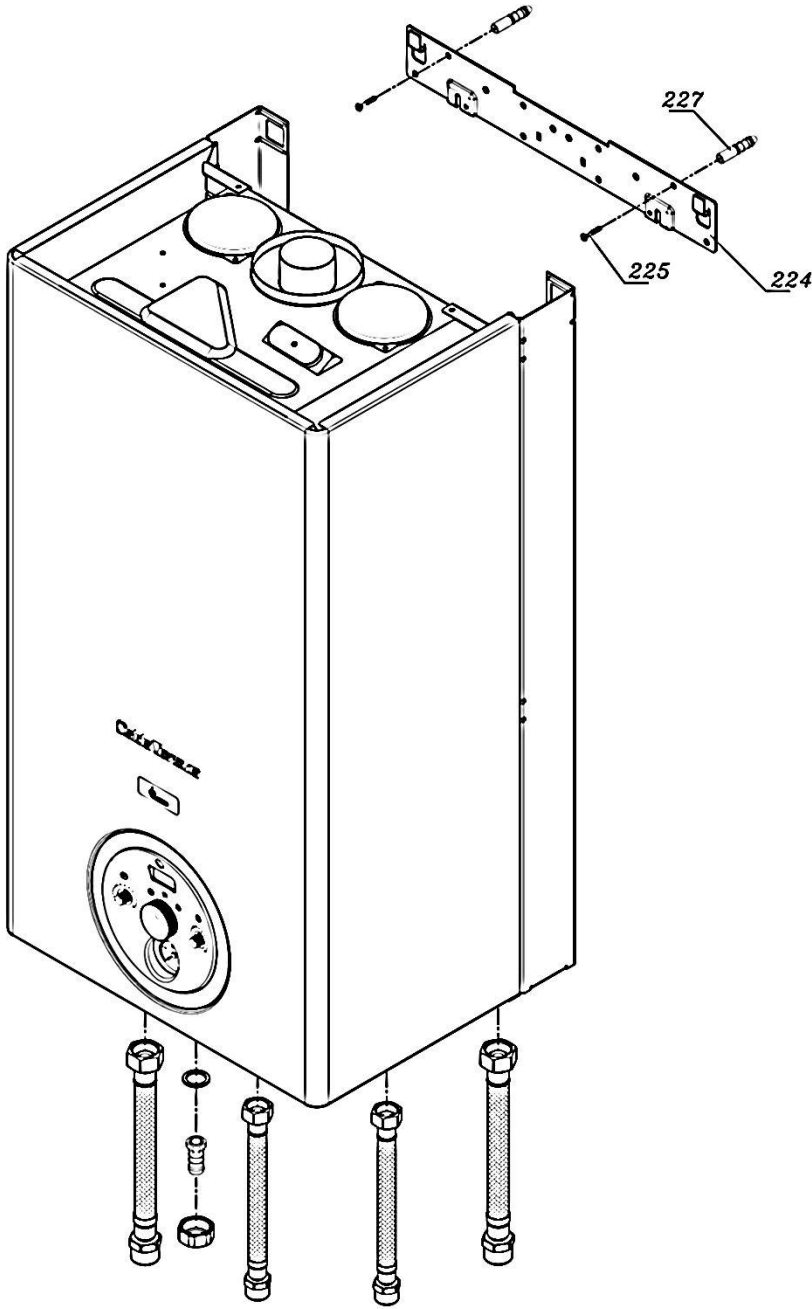

کد:	00022061
شماره بازنگری:	0
صفحه	16
	91/08/08

نقشه انفجاری شوفاژ
Calda Venezia 24KIS d