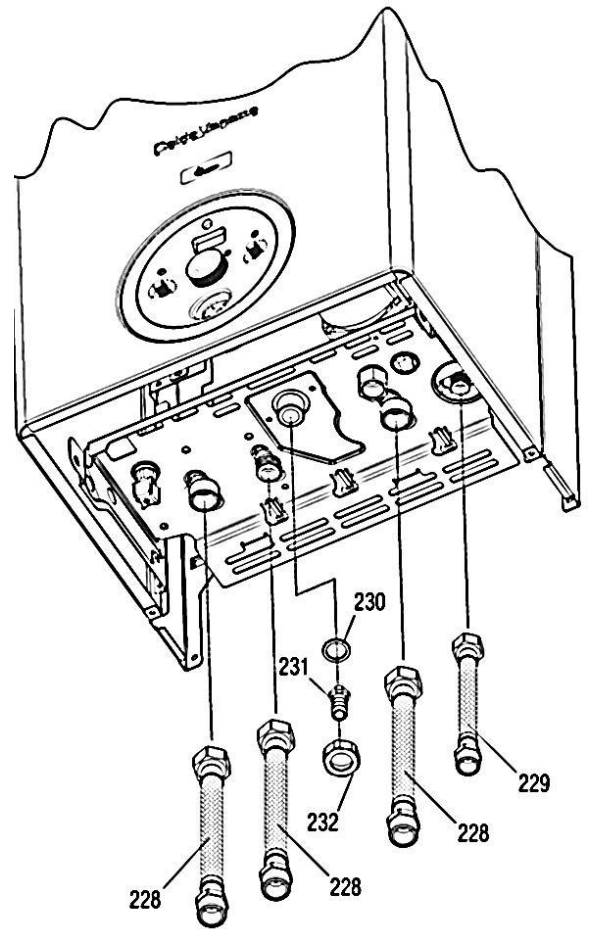

کد:	00022061
شماره بازنگری:	0
صفحه	16
	91/08/08

نقشه انفجاری شوفاژ
Calda Venezia 24KIS d