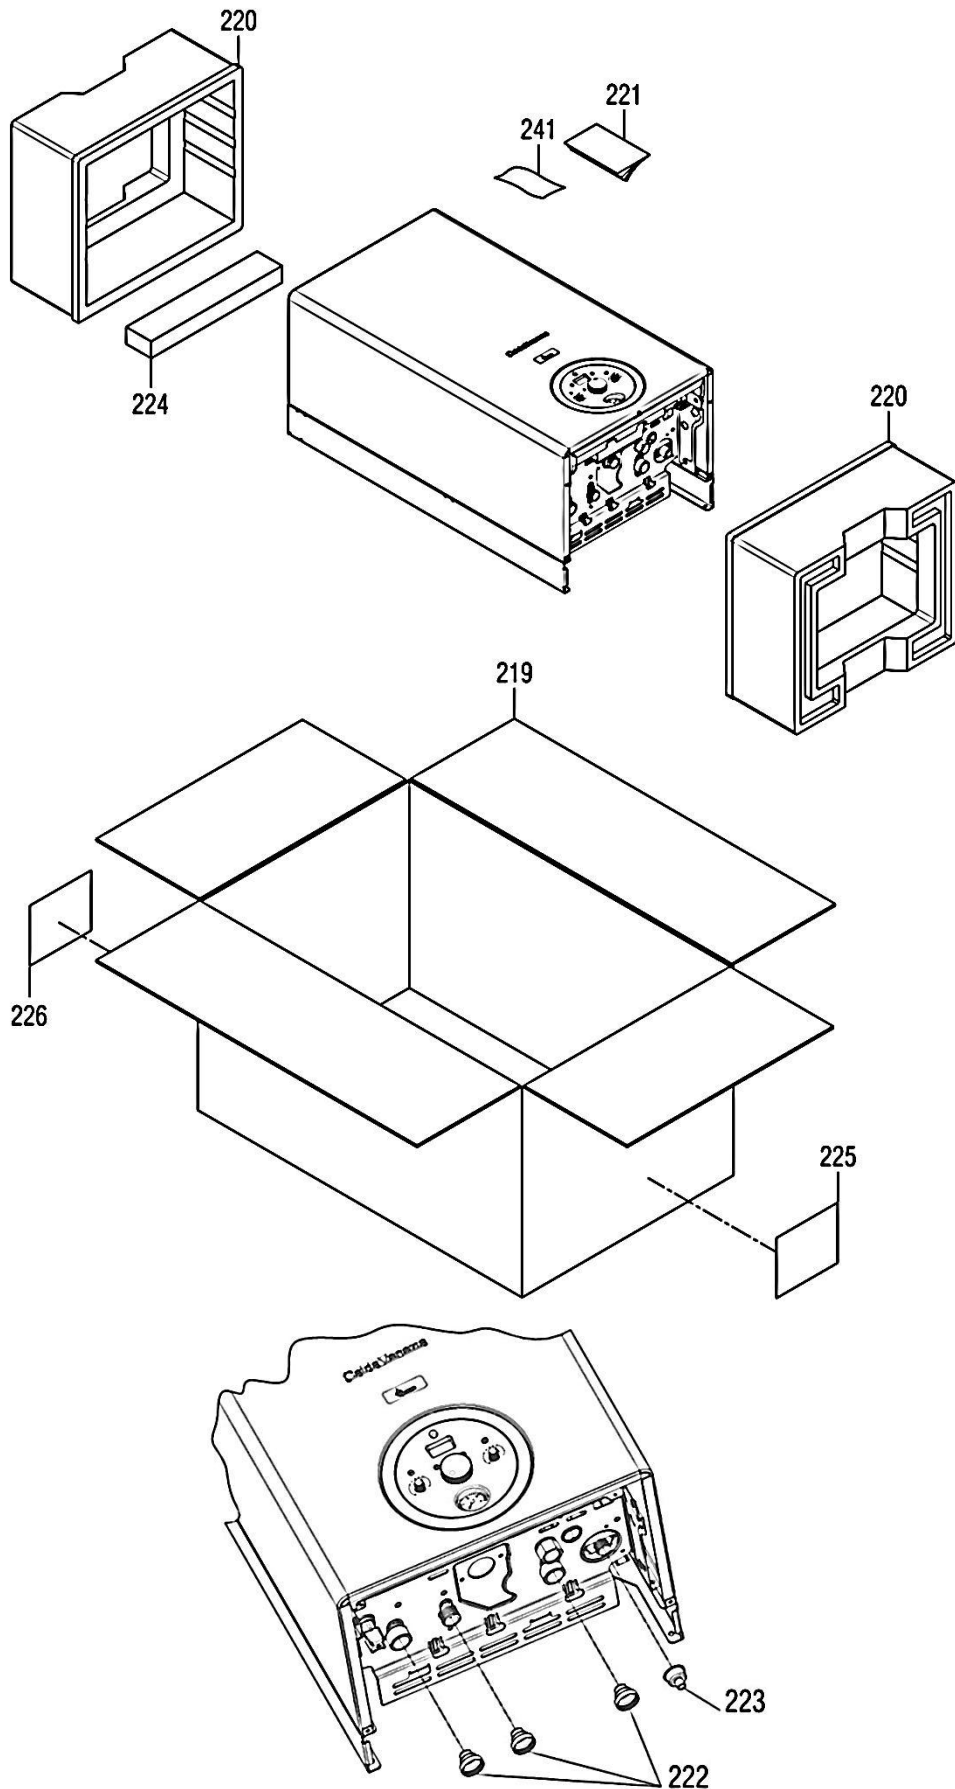

کد: 00022061

شماره بازنگری: 0

91/08/08

صفحه 14

نقشه انفجاری شوفاژ
Calda Venezia 24KIS d

کد: 00022061	نقشه انفجاری شوفاژ Calda Venezia 24KIS d	
شماره بازنگری: 0		
صفحه 15 91/08/08		

شماره	نام	کد قدیم	کد جدید	کد خرید	تعداد
219	کارتن شوفاژ KI24	07061200	-	-	1
220	یونولیت بسته بندی شوفاژ KI24	07061020	-	-	2
221	دفترچه راهنمای KISd24Venezia	08062020	-	40000636	1
222	درپوش لوله های ورودی و خروجی (مشکی)	60061995	-	-	3
223	درپوش ورودی آب مصرفی (سفید)	60061955	-	-	1
224	یونولیت محافظ فریم ها	07018020	-	-	1
225	برچسب نام مدل KISd24	07562050	-	-	1
226	برچسب اطلاعات مدل KISd24	07562060	-	-	1
241	برگه اتصالات شوفاژ مدل های KI	08061030	-	-	1