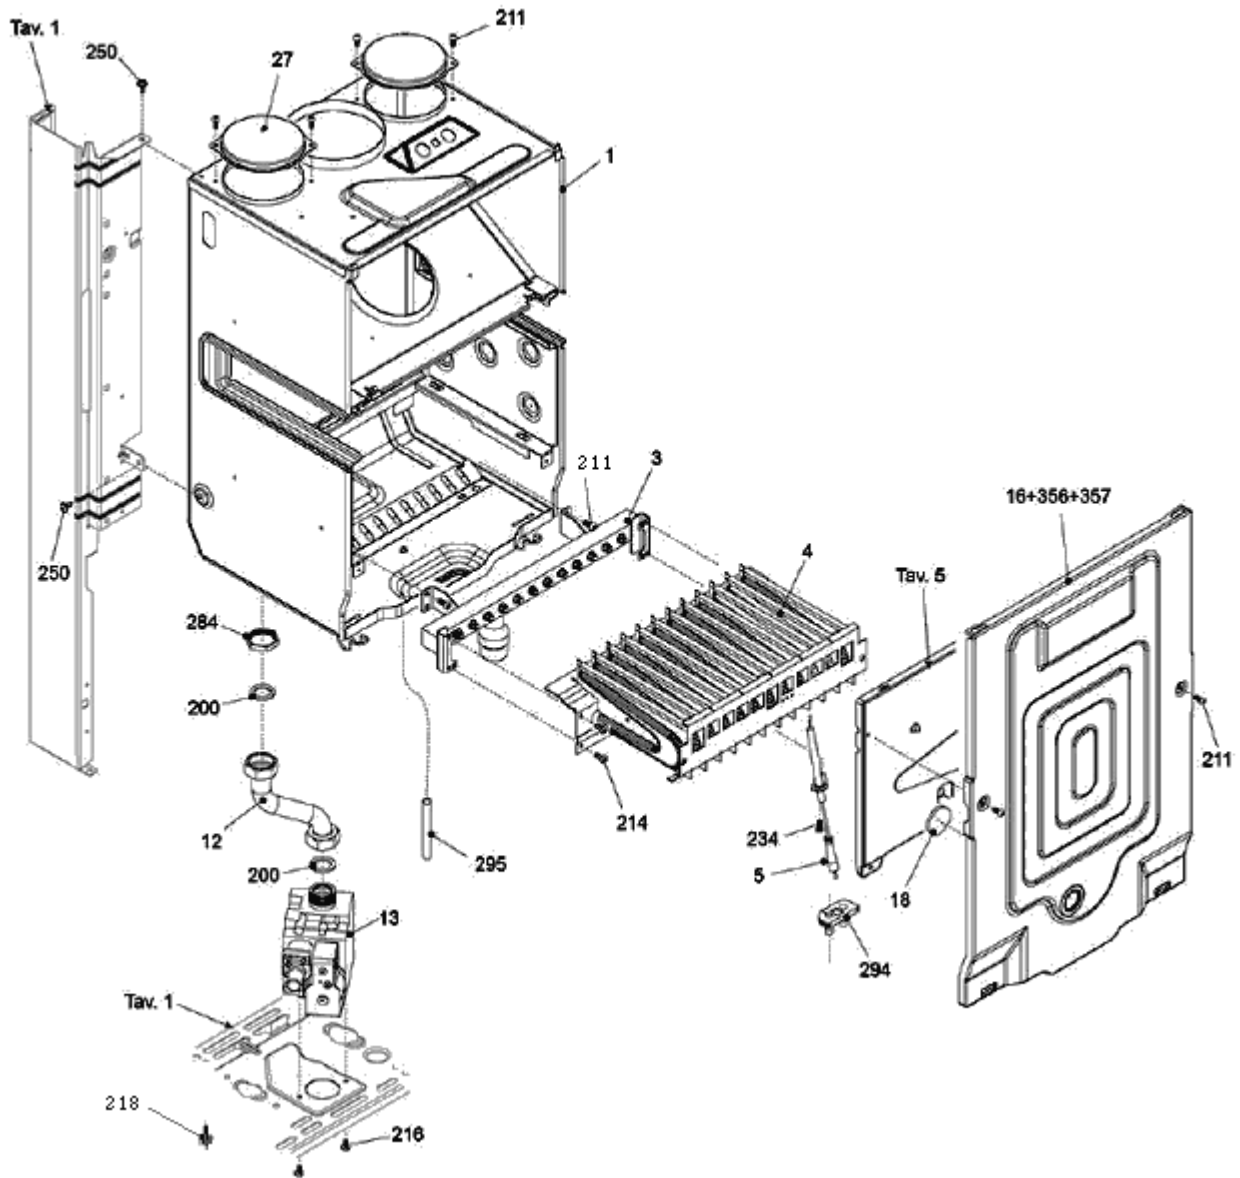

کد: 00022061

شماره بازنگری: 0

91/08/08

صفحه 10

نقشه انفجاری شوفاژ Calda Venezia 24KIS d

کد: 00022061	نقشه انفجاری شوفاژ Calda Venezia 24KIS d	 شرکت صنعتی بوتان (سپاهای عام)
شماره بازنگری: 0		
صفحه 11 91/08/08		

شماره	نام	کد قدیم	کد جدید	کد خرید	تعداد
1	مجموعه محفظه بسته	-	-	20001284	1
3	چندراهه مشعل	56162170	-	15001156	1
4	مجموعه مشعل	70262150	-	15001542	1
5	الکتروود جرقه زن	29161290	-	20003802	1
12	لوله ورودی چندراهه	32562110	-	20005510	1
13	شیر گاز 845 Sit	70261340	-	20001870	1
	سلونوئید شیر گاز Pro28K بسته بندی شده $	-	15001481	20004156	1
27	درپوش پلاستیکی دریچه هوای محفظه احتراق	60062010	-	20006390	2
200	واشر گازبند 2x17x24	19061300	-	20003641	2
211	پیچ 9.5x3.9St	10061080	-	20003542	16
214	پیچ 9.5x4.2St	10062260	-	20003550	4
216	پیچ 7x4M	10061310	-	-	2
218	پیچ اتصال کابل شیر گاز	10061100	-	-	1
234	پیچ 9.5x2.9St کروماته زرد	10131420	-	-	2
250	پیچ سرواشری 9.5x3.9St	10061090	-	20006380	18
284	مهره جداکننده G3/4	16117470	-	20003583	3
294	هدایت کننده سیم ها به محفظه احتراق	65062180	-	20004147	1
295*	شلنگ سیلیکونی شیر گاز به محفظه	65062025	-	15001449	0.17m