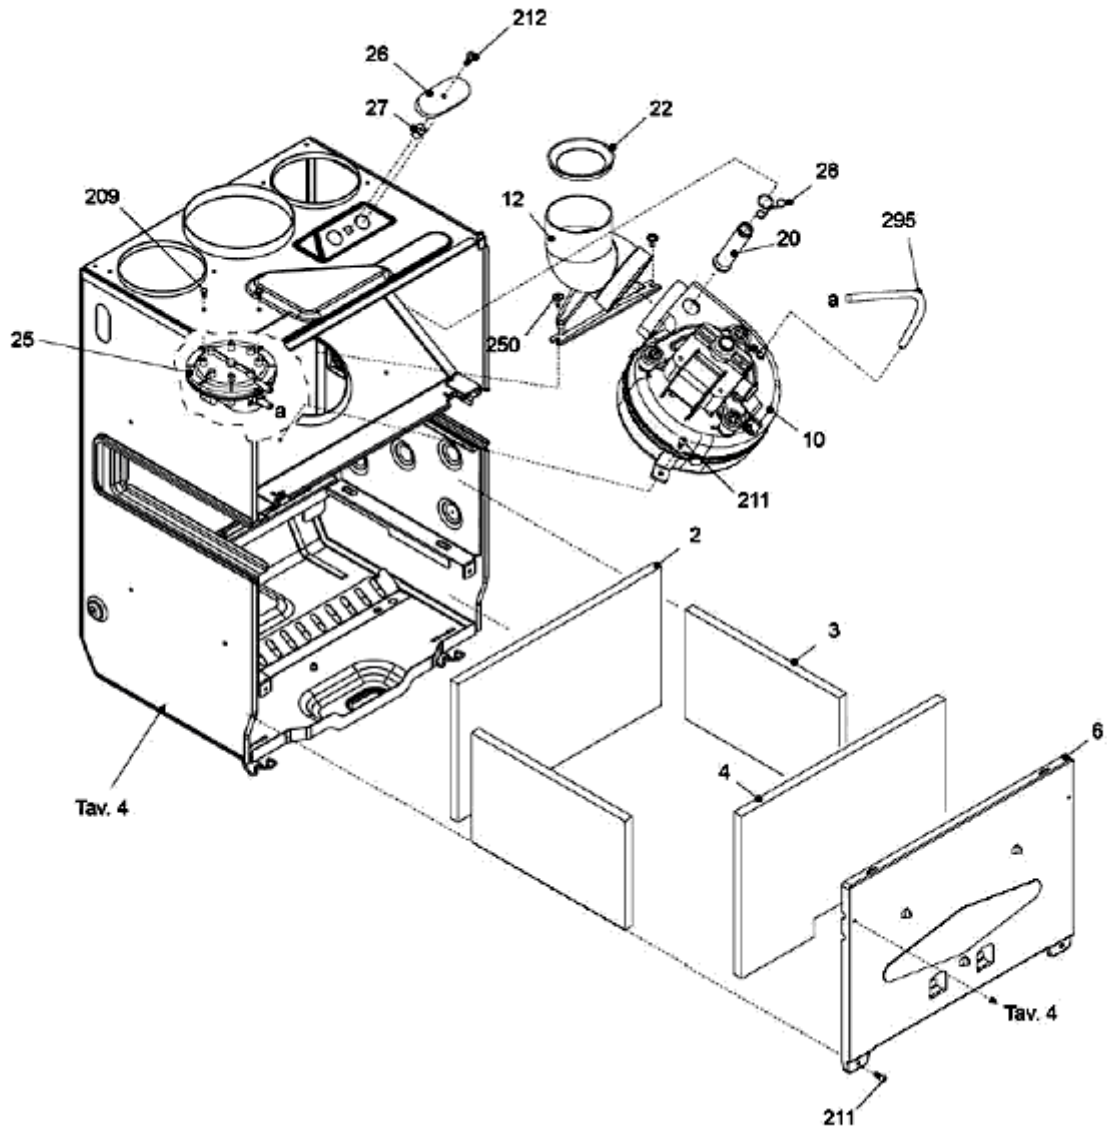

کد:	00022061
شماره بازنگری:	0
صفحه	12
تاریخ	91/08/08

نقشه انفجاری شوفاژ
Calda Venezia 24KIS d