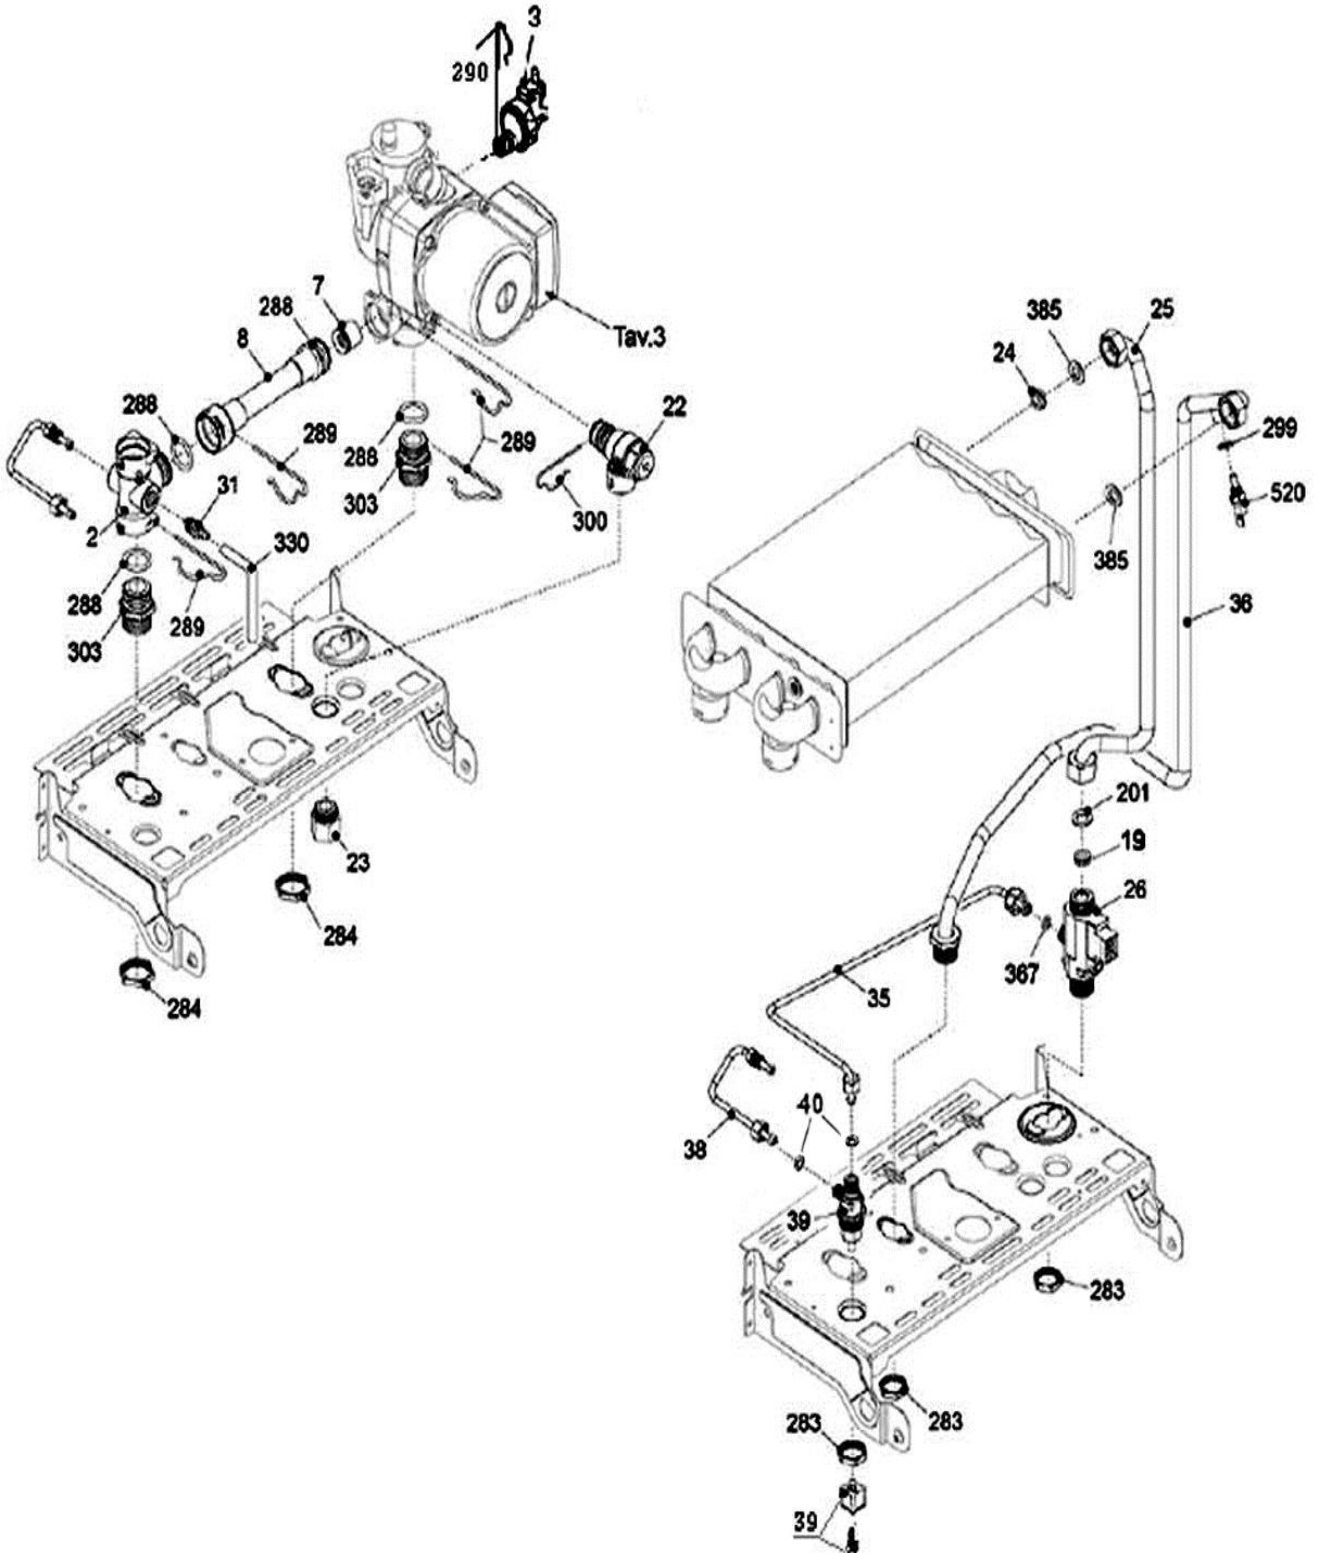

کد: 00022061

شماره بازنگری: 0

91/08/08

صفحه 6

نقشه انفجاری شویفاز Calda Venezia 24KIS d

کد: 00022061

شماره بازنگری: 0

91/08/08

صفحه 7

نقشه انفجاری شوفاژ
Calda Venezia 24KIS d

شماره	نام	کد قدیم	کد جدید	کد خرید	تعداد
2	پنج راهه آب پلاستیکی	60061110	-	20004091	1
3	کلید فشار آب جدید	28461200	-	20003744	1
7	شیر یکطرفه در مسیر بای پس	40161150	-	20003876	1
8	شیلنگ پمپ به پنج راهه	65061185	-	15001439	1
19	محدود کننده دبی آب	60018170	-	20004067	1
22	شیر اطمینان 1/2	40461160	-	20003882	1
23	بویشن 1/2 اتصال نری	36161135	-	20003866	1
24	قاب محدودکننده دبی	60061640	-	20004096	1
25	لوله ورودی آب سرد مصرفی به مبدل	32161535	-	20000281	1
26	فلوسوییچ	70161580	-	20004162	1
31	مجموعه اولیو تخلیه آب	36061145	-	20003862	1
35	لوله پرکن	32161555	-	20000284	1
36	لوله خروجی آبگرم مصرفی	32161545	-	20000282	1
38	لوله رابط پرکن به پنج راهه	32161565	-	20005435	1
39	مجموعه شیر پرکن	40018100	-	20003868	1
40	اورینگ لوله پرکن i324BN	22018010	-	20003656	2
201	واشر آب بند نوآپرس 2x12.3x18.4	19061645	-	20003642	1
283	مهره قفل کن 1/2	16061075	-	20003580	4
284	مهره جداکننده 3/4	16117470	-	20003583	3
288	اورینگ آب بندی پنج راهه	22061250	-	20003669	4
289	خارفتری شیلنگ	24161225	-	20003703	8
290	خارفتری شیلنگ منبع انبساط	24161245	-	20003705	3
299	واشر سنسور دمای لوله آبگرم خروجی مبدل	18061470	-	20003590	2
300	خارفتری شیر اطمینان	24161235	-	20003704	1
303	مغزی 3/4 اتصال پمپ	16161125	-	20003586	2
330	شیلنگ تخلیه آب مبدل	65061175	-	20001485	0.28 m
367	اورینگ آب بندی فلوسوییچ	22061620	-	20003674	1
385	واشر آب بند لاستیکی 18/5*11*2	18361630	-	20003622	2
520	سنسور دما(قرمز)	29061450	-	20003766	2

شماره	نام	کد قدیم	کد جدید	کد خرید	تعداد
	مجموعه شیر پرکن	40018100	-	20003868	
	دسته شیر پرکن	60018320	-	20004314	
	پیچ چهارسوی 8x3M	10018260	-	20003539	
	واشر آب بندی شیر پرکن	18361680	-	20003623	
	اورینگ شیر پرکن KI24	22061290	-	20003671	
	مغزی متحرک شیر پرکن	47118360	-	-	
	بدنه شیر پرکن	47161650	-	-	

شماره	نام	کد قدیم	کد جدید	کد خرید	تعداد
	مجموعه الیو تخلیه آب	36061145	-	-	
	الیو تخلیه آب	36061141	-	20003862	
	اورینگ الیو تخلیه آب	22061600	-	20003672