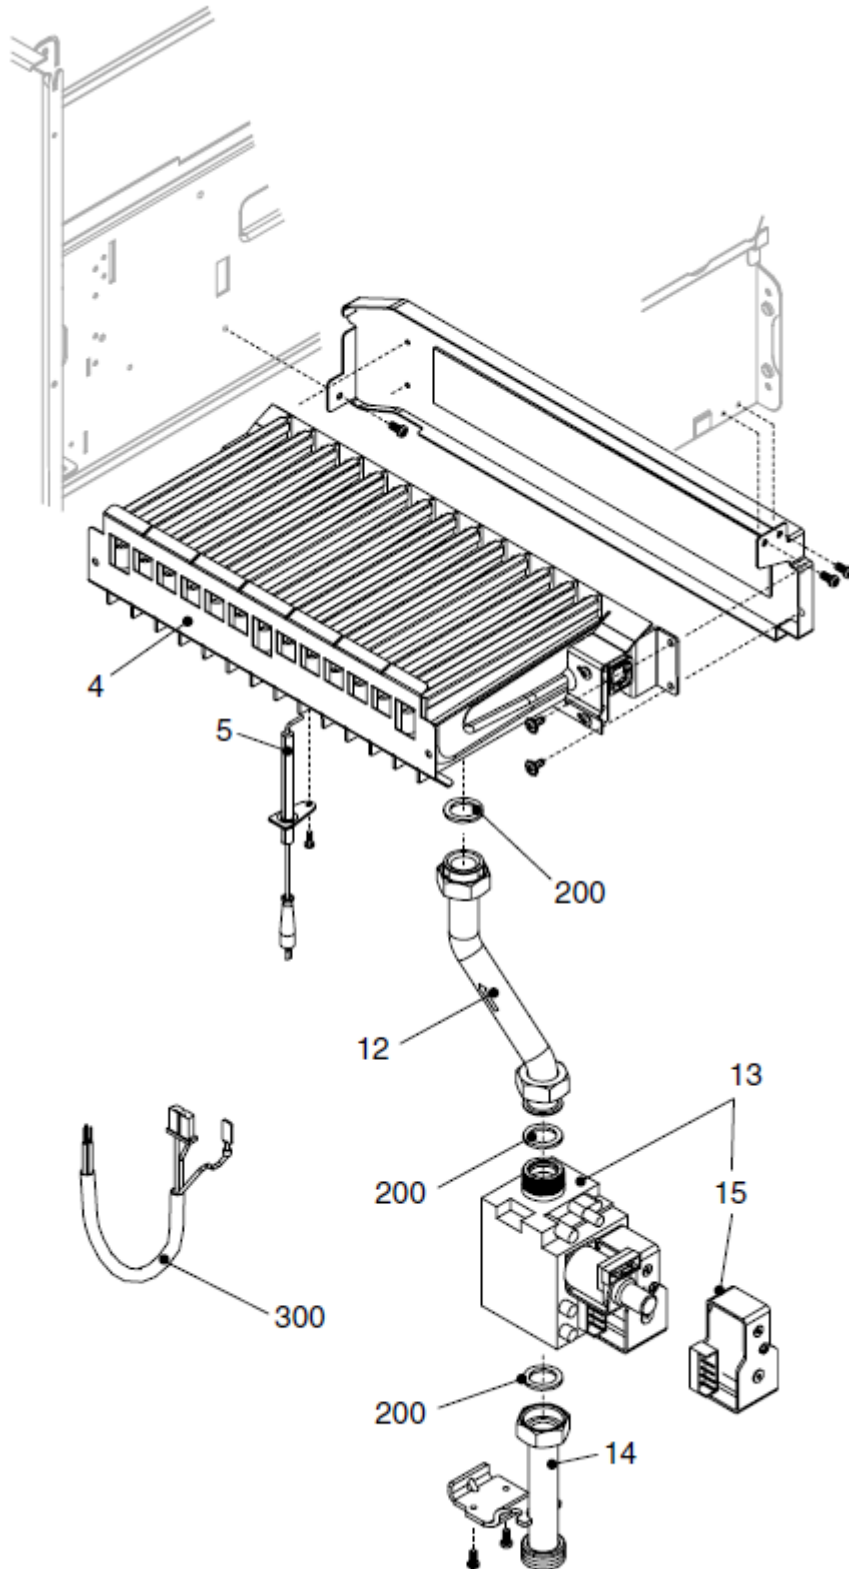

00022037 کد

3 شماره بازنگری

93/10/08 صفحه 10

نقشه انفجاری شویفاز

Nuova Acqua

00022037	کد	نقشه انفجاری شوماژ Nuova Acqua	
3	شماره بازنگری		
93/10/08	صفحه 11		

شماره	نام	کد قدیم	کد جدید	کد خرید	تعداد
4	مجموعه مشعل جدید	70261130	-	15001917	1
5	الکتروود حرقه زن	29161290	-	20003802	1
12	رابط چند راهه جدید	32161680	-	15001888	1
13	شیر گاز 845Sit	70261070	-	20001870	1
14	لوله رابط شیرگاز جدید	32161690	-	20001535	1
15	سولونوئید شیر گاز	70161100	-	20004156	1
200	واشر گاز بند 24*12*2	19061300	-	20003641	2
300	کابل شیر گاز جدید	29161450	-	15001879	1