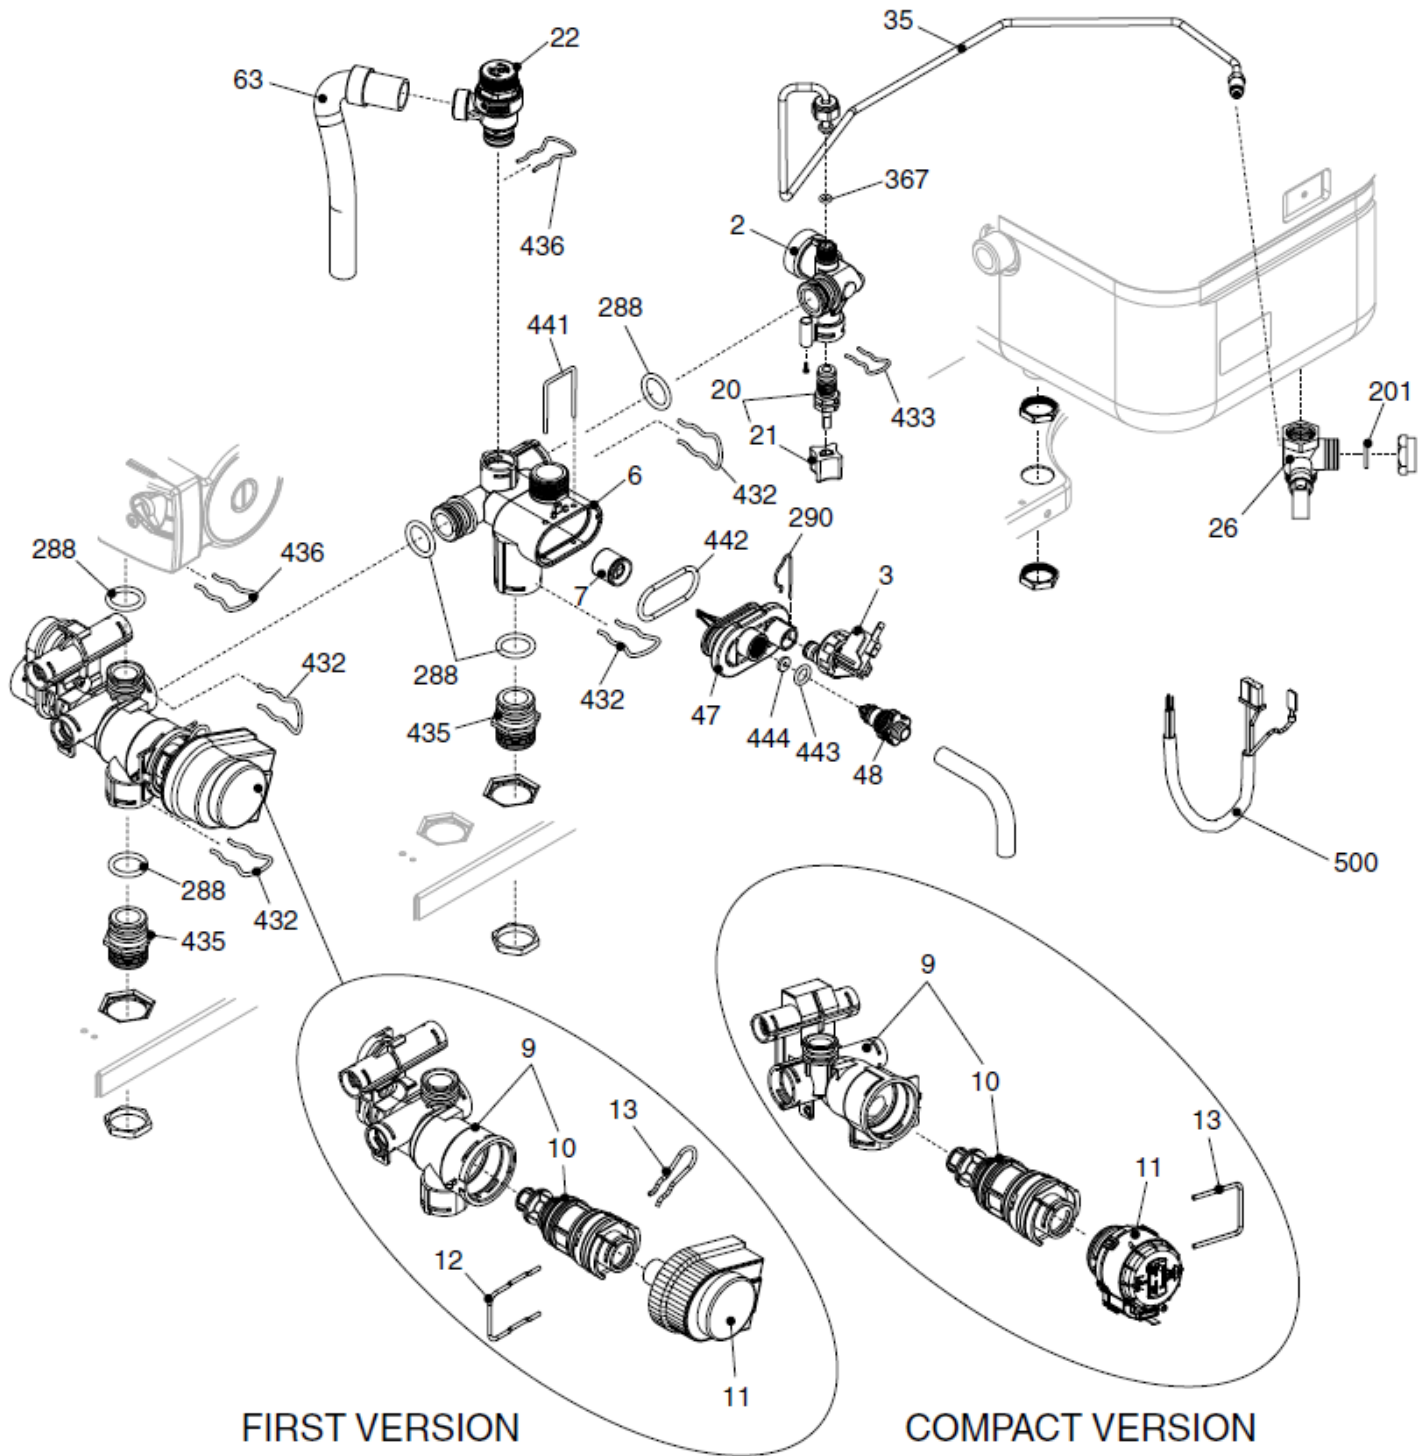

00022037

کد

3

شماره بازنگری

93/10/08

صفحه 6

نقشه انفجاری شویفاژ

Nuova Acqua

FIRST VERSION

COMPACT VERSION

00022037	کد	نقشه انفجاری شوماژ Nuova Acqua	
3	شماره بازنگری		
93/10/08	صفحه 7		

شماره	نام	کد قدیم	کد جدید	کد خرید	تعداد
2	سه راهه آب جدید	47161420	-	15001895	1
3	کلید فشار آب	28461200	-	20003744	1
6	قاب پلاستیکی مسیر بایس جدید	60061270	-	15001910	1
7	شیریکطرفه در مسیر بای پس	40161150	-	20003876	1
9	مجموعه چند راهه گرمایش جدید	50061100	-	15001896	1
9	مجموعه چند راهه گرمایش قدیم	50061110	-	-	1
10	مغزی شیر سه طرفه قدیم	16129010	-	20003584	1
10	مغزی شیر سه طرفه جدید	16161140	-	15001868	1
11	محرك الكتریکی شیر سه طرفه قدیم	29129090	-	20003791	1
11	محرك الكتریکی شیر سه طرفه جدید	29129140	-	20003793	1
12	خار فنری شیر سه طرفه	24129020	-	20003694	1
13	خار فنری محرك الكتریکی قدیم	24129030	-	20003695	1
13	خار فنری شیر سه طرفه جدید	24129010	-	20004315	1
20*	مجموعه شیر پرکن	40064015	-	20003871	1
21	دسته شیر پرکن	60018320	-	20004071	1
22	شیر اطمینان جدید	40461200	-	15001890	1
26	شیر اطمینان یکپارچه	40461180	-	20003883	1
35	لوله پرکن جدید	32161640	-	15001884	1
47	درب قاب مسیر بای پس	60029150	-	20004079	1
48	شیر تخلیه	47129010	-	20003930	1
63	لوله شیر اطمینان	32164075	-	15000878	1
201	واشر آببند 18.5*11*2	19061640	-	-	1
288	اورینگ آببندی پنج راهه	22061250	-	20003669	5
290	خار فنری شیلنگ منبع انبساط	24161245	-	20003705	1
367	اورینگ لوله پرکن جدید	22061100	-	-	1
432	خار فنری	24129055	-	20003697	4
433	خار فنری شیر پرکن	24129065	-	20003699	1
435	مغزی 3/4 اتصال پمپ	16161125	-	20003586	2
436	خار فنری شیر اطمینان	24129075	-	20003701	2
441	خار فنری قاب پلاستیکی مسیر بای پس	24129080	-	20003702	1
442	اورینگ درب قاب مسیر بای پس	22029030	-	20003658	1
443	اورینگ شیر تخلیه	22029040	-	20003659	1
444	واشر شیر تخلیه	18329030	-	20003613	1
300	کابل شیر سه طرفه	29161390	-	20005452	1
300	کابل شیر سه طرفه جدید	29161620	-	-	1

* در صورت نیاز به تعویض مغزی متحرك شیر پرکن و یا هر يك از قطعاتی که بر روی آن مونتاژ میشوند ، می توان از قطعات ذیل استفاده نمود:

شماره	نام	کد قدیم	کد جدید	کد خرید	تعداد
1	مغزی متحرك شیر پرکن	47118360	-	20000438	1
2	دسته شیرپرکن	60018320	-	-	1
3	پیچ چهار سو 8X3M	10018260	-	20003539	1
4	اورینگ شیر پرکن	22061280	-	-	2
5	واشر آببندی شیر پرکن	18361680	-	20003623	1
6	مهره شیر پرکن	-	-	-	1

** از مهره شیرپرکن موجود استفاده گردد.