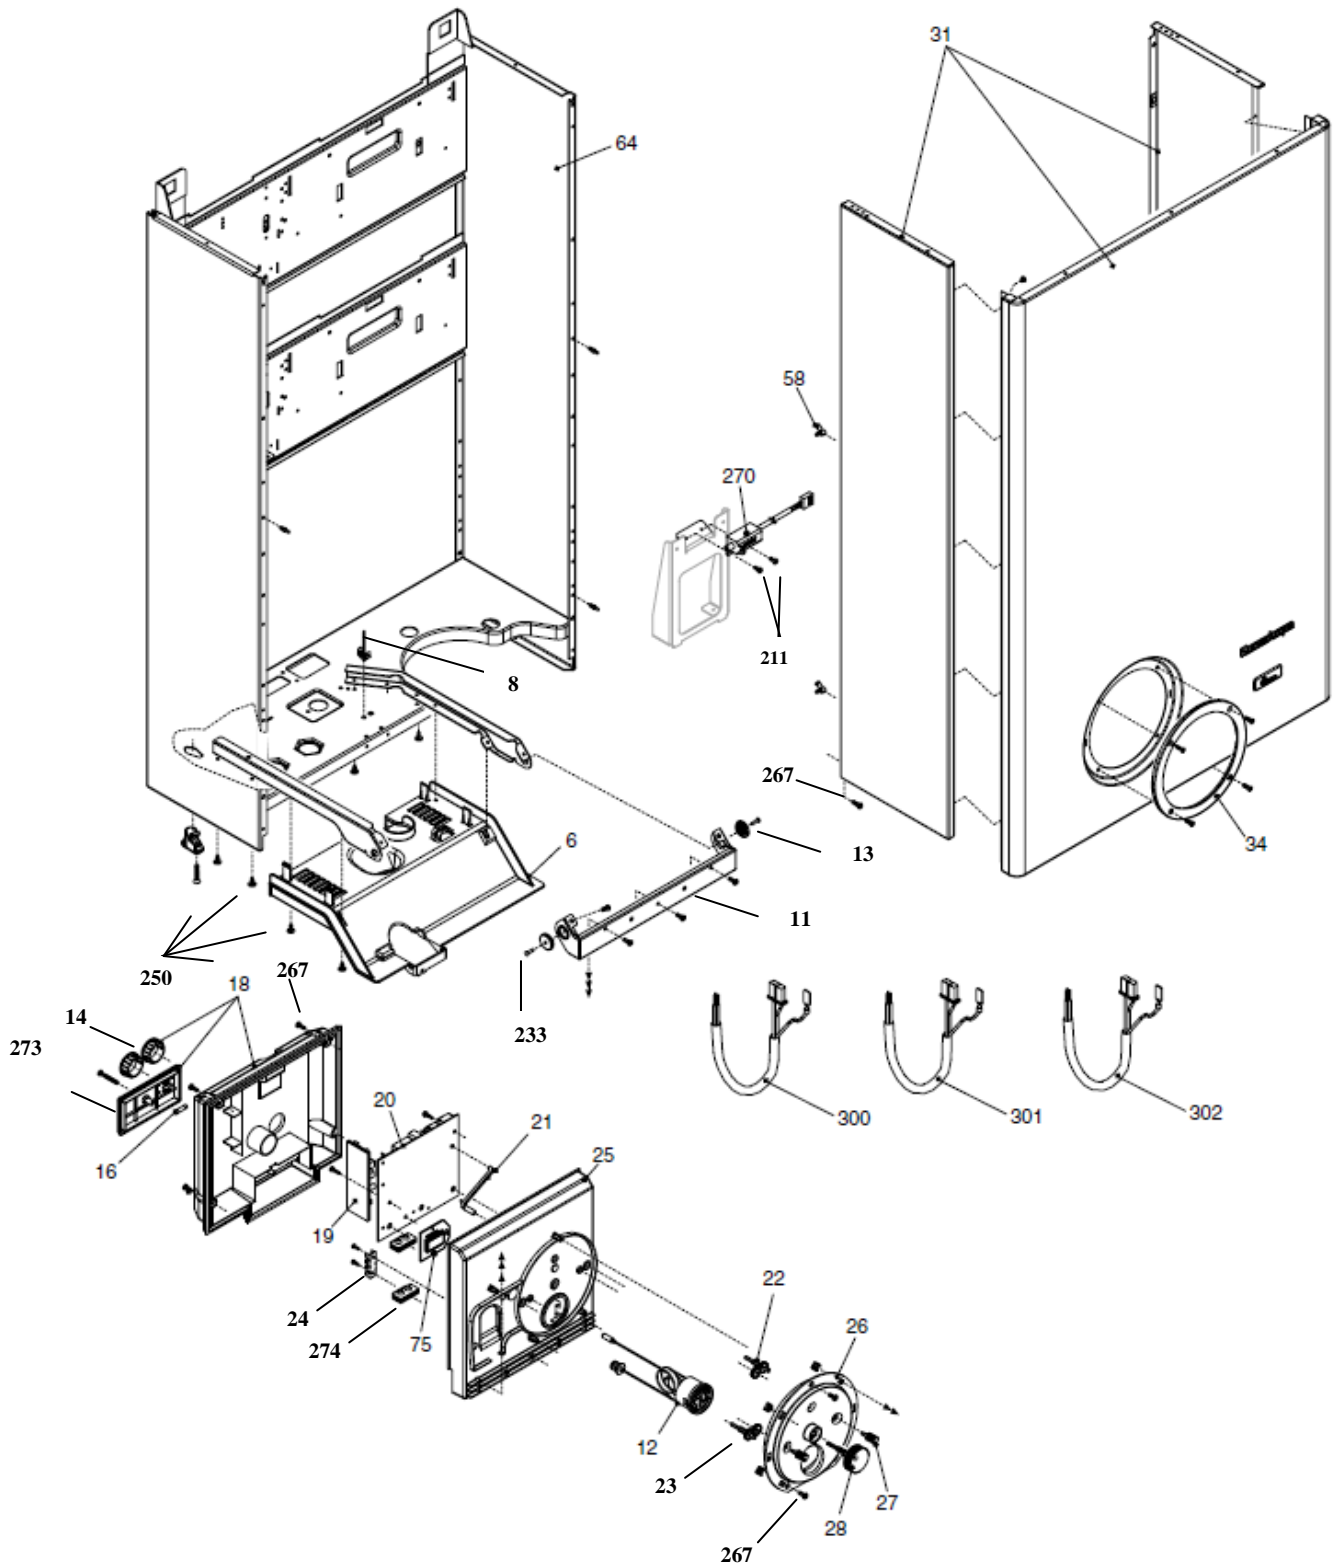

5	پشتی ، اجزاء الکتریکی ، صفحه نگهدارنده قطعات ، روبه	جدول 1
7	اجزاء مدار هیدرولیک 1	جدول 2
9	اجزاء مدار هیدرولیک 2	جدول 3
11	اجزاء مدار احتراق 1	جدول 4
13	اجزاء مدار احتراق 2	جدول 5

00022037

کد

3

شماره بازنگری

93/10/08

صفحه 4

نقشه انفجاری شופاژ

Nuova Acqua

00022037	کد	نقشه انفجاری شفاژ Nuova Acqua	
3	شماره بازرگاری		
93/10/08	صفحه 5		

شماره	نام	کد قدیم	کد جدید	کد خرید	تعداد
6	صفحه نگهدارنده قطعات	55361130	-	15001902	1
8	اتصال زمین پرچی	48061910	-	15000993	1
11	براکت نگهدارنده محفظه برد	55561650	-	-	1
12	ترمومانومتر جدید	60061870	-	20004107	1
13	درپوش لولا	60061795	-	20004102	2
14	درپوش تنظیم پتانسیومتر	60061735	-	20006301	2
16	فیوز شیشه ای	29061840	-	20003763	1
18	درب محفظه برد	60061880	-	15001316	1
19	برد جرقه زن	29361700	-	20003840	1
20	برد کنترل جدید	29361100	-	20003841	1
21	LED راهنمای نور	60061745	-	20004097	1
22	رابط پتانسیومتر به برد	60061775	-	20004100	2
23	چرخ دنده پتانسیومتر	60061785	-	20004101	2
24	بلوک اتصال زمین	29161880	-	20000194	1
25	محفظه برد	60061675	-	20001444	1
26	صفحه کنترل	60061665	-	20001443	1
27	دسته پتانسیومتر جدید	60061250	-	15001908	2
28	دسته انتخاب وضعیت جدید	60061260	-	15001909	1
31	مجموعه رویه جدید	55361960	-	-	1
34	قاب صفحه کنترل	60061910	-	15001915	1
58	خار اتصال رویه	24261010	-	15000335	4
64	فریم	55361970	-	15001903	1
211	پیچ 9.5×3.9ST	10061080	-	20003542	2
233	میخ پرچ	24561855	-	20003716	2
250	پیچ سرواشری 9.5×3.9ST	10061090	-	20006380	8
267	پیچ 12×3.5St	10061860	-	20003546	10
270	ترانس جرقه زن	28561890	-	20003757	1
273	پیچ 30×3St	10061870	-	20003548	1
274	مهار کننده کابل	60061825	-	20004105	2
300	سیم اتصال جرقه زن	29161370	-	20005482	1
301	کابل برق اصلی	29161600	-	-	1
302	کابل ولتاژ پائین	29161610	-	-	1