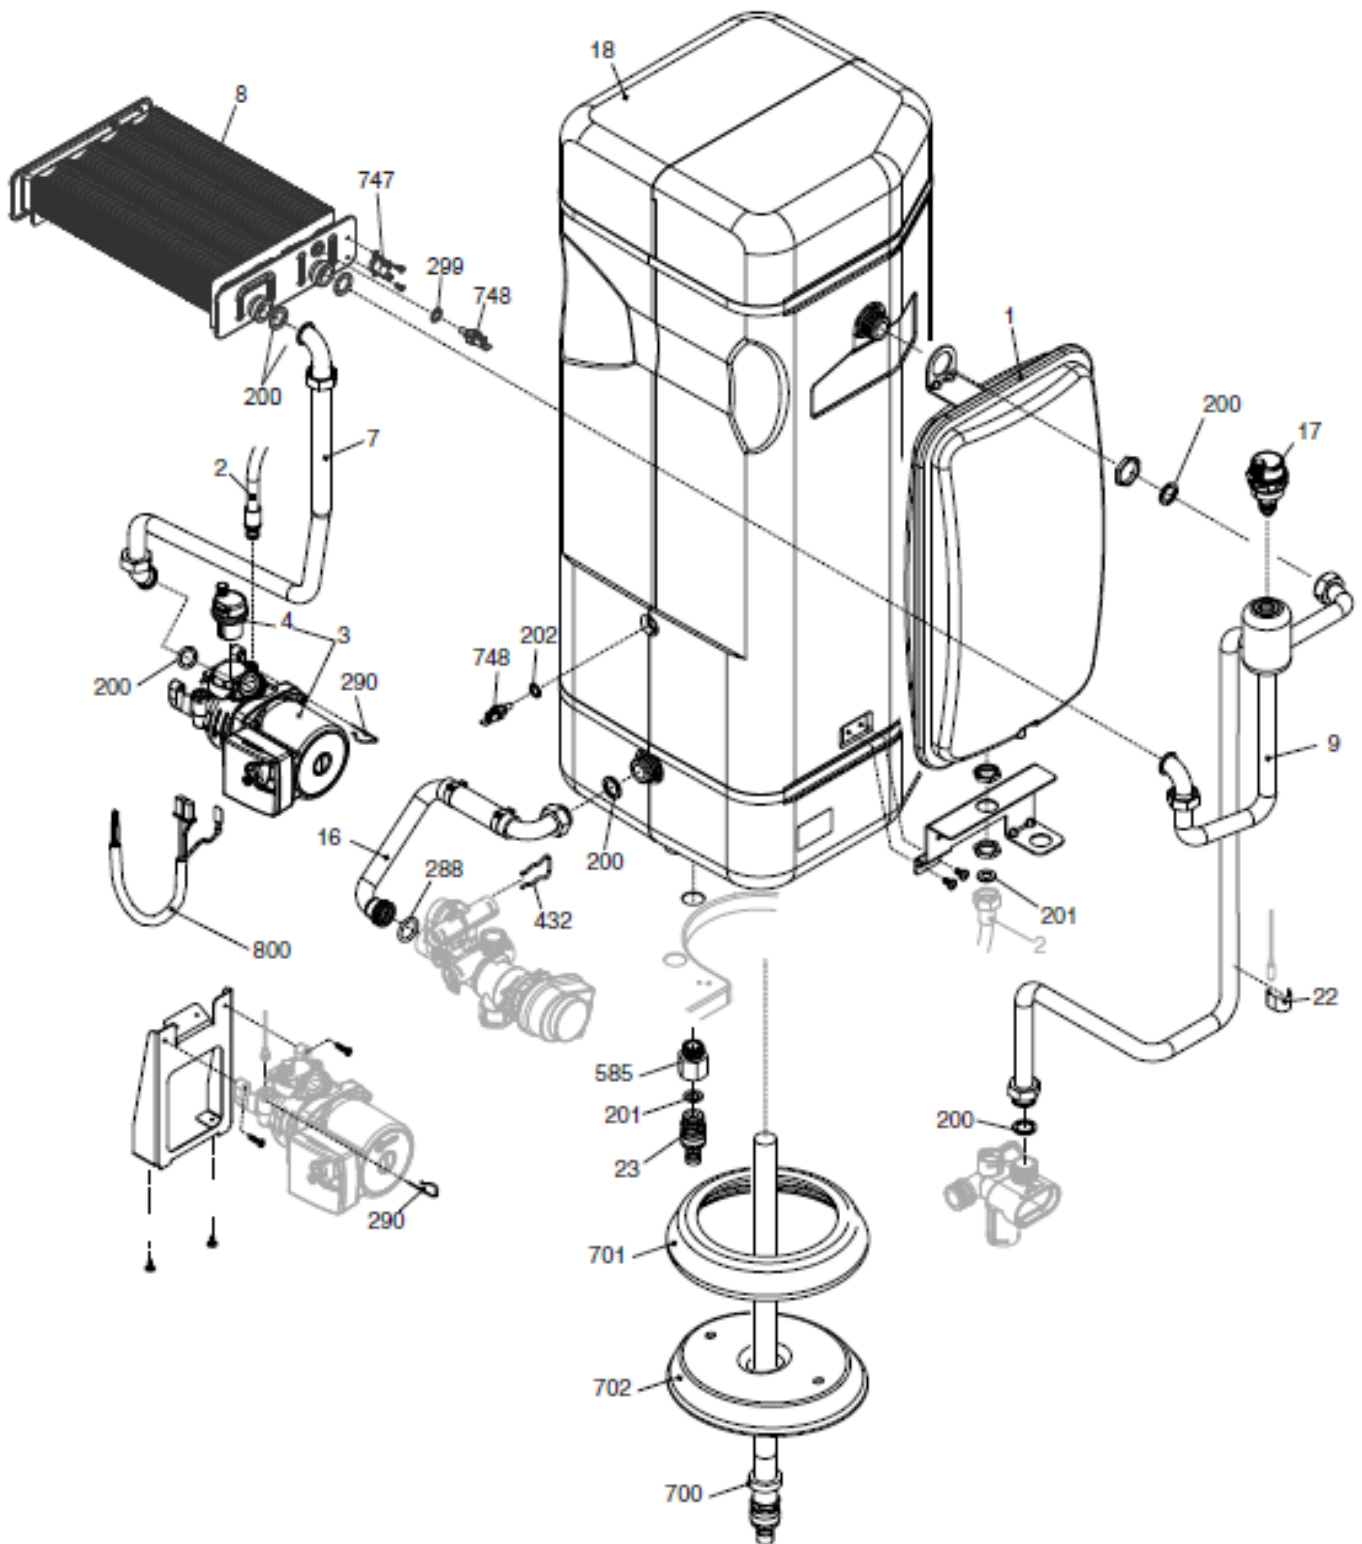

00022037

کد

3

شماره بازنگری

93/10/08

صفحه 8

نقشه انفجاری شوفاژ

Nuova Acqua

00022037	کد	نقشه انفجاری شופاژ Nuova Acqua	
3	شماره بازنگری		
93/10/08	صفحه 9		

شماره	نام	کد قدیم	کد جدید	کد خرید	تعداد
1	منبع انبساط جدید	70461080	-	15001579	1
2	شیلنگ منبع انبساط	65061600	-	15001446	1
3	پمپ سیرکولاتور	29461120	15000819	15000819	1
		-	-	20008107	1
		-	-	20008360	1
		-	-	موجود نمی باشد	1
4	شیر هواگیری (اتوونت)	40462010	-	20003885	1
7	لوله رابط پمپ به مبدل جدید	32161650	-	15001885	1
8	مبدل	70261310	-	20004237	1
		70264050	-	20004185	1
9	لوله جداکننده هوا جدید	32161660	-	15001886	1
16	لوله منبع به شیر سه طرفه NuovaAcqua$	32161600	15000859	15000859	1
		32161670	-	15001887	1
17	اتوونت جدید	40461210	-	15001891	1
18	منبع ذخیره آبگرم جدید	55161020	-	15001897	1
22	خار فنری ترمومتر	24164010	-	20003707	1
23	شیر تخلیه	47161390	-	15000986	1
200	واشر گاز بند 24*12*2	19061300	-	20003641	6
201	واشر 18/5*11*2	19061640	-	-	2
202	واشر NTC	18361650	-	15001869	1
288	اورینگ لوله گرمایش مبدل	22061650	-	-	1
290	خار فنری شیلنگ منبع انبساط	24161245	-	20003705	2
432	خار فنری K28Pro	24159055	-	-	1
585	رابط شیر تخلیه جدید	36061100	-	-	1
700	میله آند جدید	45261100	-	15001894	1
701	واشر فولادی آند جدید	18761100	-	-	1
702	فلنج منبع ذخیره آبگرم جدید	36161200	-	-	1
747	ترموستات ایمنی مبدل جدید	28461100	-	15001873	1
748	سنسور دما جدید	29061510	-	15001875	1
800	کابل پمپ جدید	29161440	-	-	1