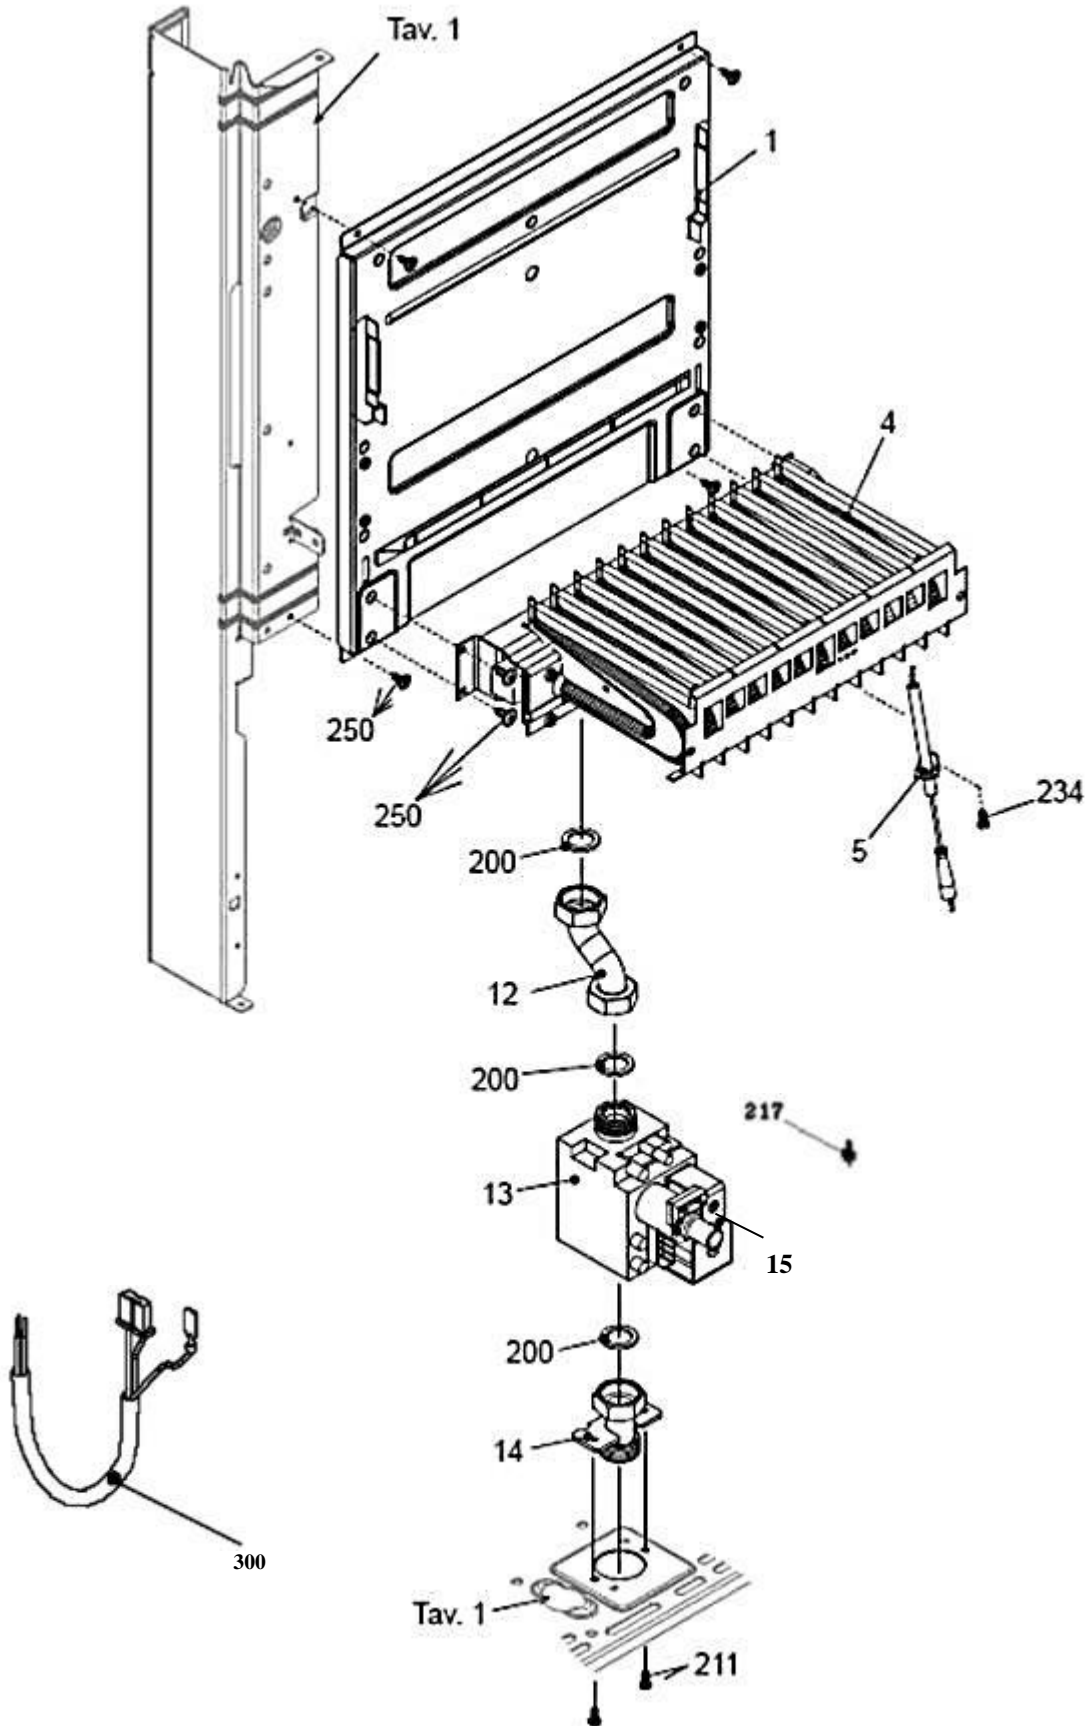

کد 00022046	نقشه انفجاری شوفاز Optima 24KI	
شماره بازنگری 2		
صفحه 12		
93/01/30		

شماره	نام	کد قدیم	کد جدید	کد خرید	تعداد
1	مجموعه تکیه گاه محفظه احتراق KI24	55561330	-	-	1
4	مجموعه مشعل w (شامل مشعل و چندراهه مشعل)	70264080	15001562	15001562	1
5	الکتروود جرعه زن	29161290	-	20003802	1
12	لوله شیر گاز به مشعل	32164045	20005455	20005455	1
13	شیر گاز 845sit	70261020	20001870	20001870	1
14	مجموعه لوله ورودی شیر گاز	32164030	-	15000875	1
15	سولونوئید شیر گاز	70129020	-	20004156	1
200	واشر گاز بند	19061300	-	20003641	3
211	پیچ 9.5×3.9St	10061080	-	20003542	2
217	پیچ 16×3.9St	10061100	-	-	1
234	پیچ ST 2.9* 9.5	10131420	-	-	1
250	پیچ سرواشری 9.5×3.9ST	10061090	-	20006380	8