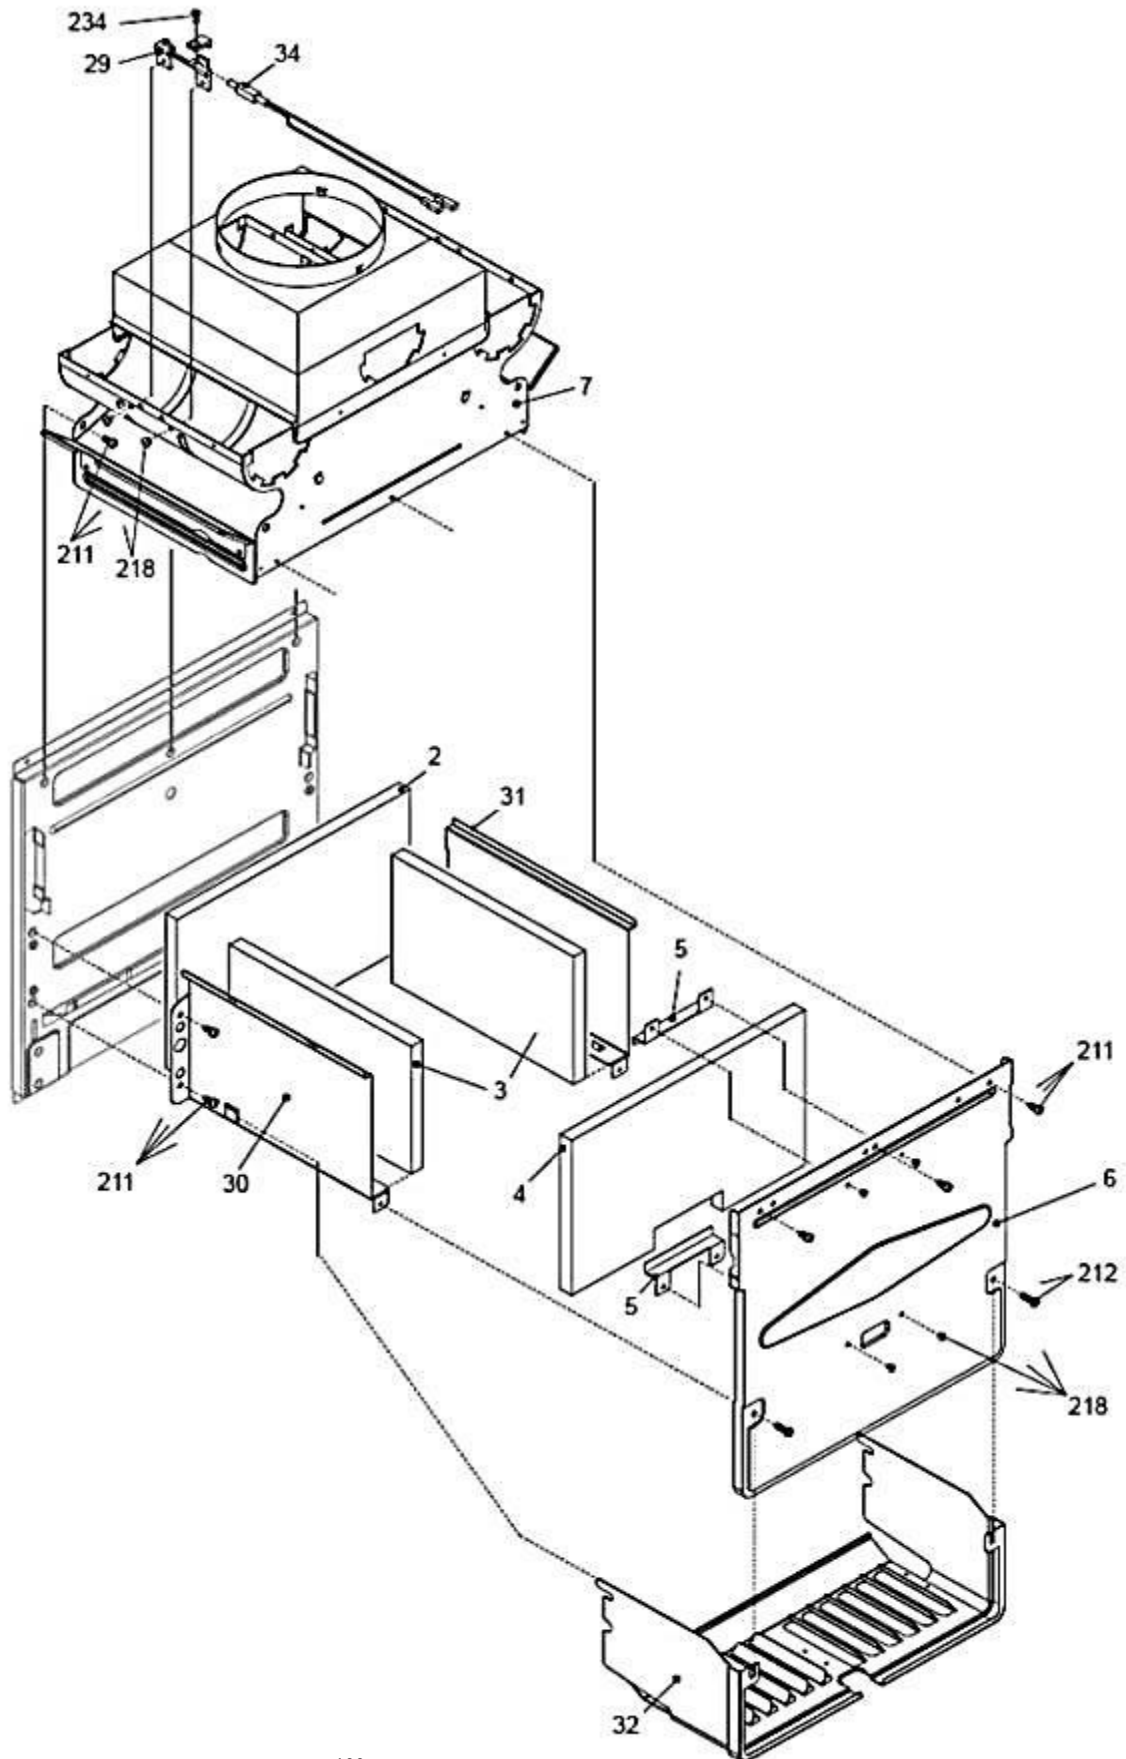

کد	00022046	نقشه انفجاری شوفاژ Optima 24KI	
شماره بازنگری	2		
صفحه	14		
تاریخ	93/01/30		

شماره	نام	کد قدیم	کد جدید	کد خرید	تعداد
2	صفحه نسوز عقبی	77861420	-	15001663	1
3	صفحه نسوز جانبی	77861430	-	15001665	2
4	صفحه نسوز جلوئی	77861410	-	15001661	1
5	نگهدارنده صفحه نسوز درب	55561405	-	-	2
6	درب محفظه احتراق	55561385	-	20001270	1
7	کلاهک تعدیل	55561345	-	20001266	1
29	نگهدارنده ترموستات دود	60061445	-	20004328	1
30	صفحه چپ محفظه احتراق	55561375	-	20001269	1
31	صفحه راست محفظه احتراق	55561365	-	20001268	1
32	سپر حرارتی زیر محفظه احتراق	55561395	-	20001271	1
34	ترموستات ایمنی کلاهک	28461920	-	20003746	1
211	پیچ 9.5×3.9St	10061080	-	20003542	10
212	پیچ 13×3.9St	10061490	-	20003545	2
218	میخ پرچ 6×3	24584420	-	-	8
234	پیچ St 2.9 * 9.5	10131420	-	-	1