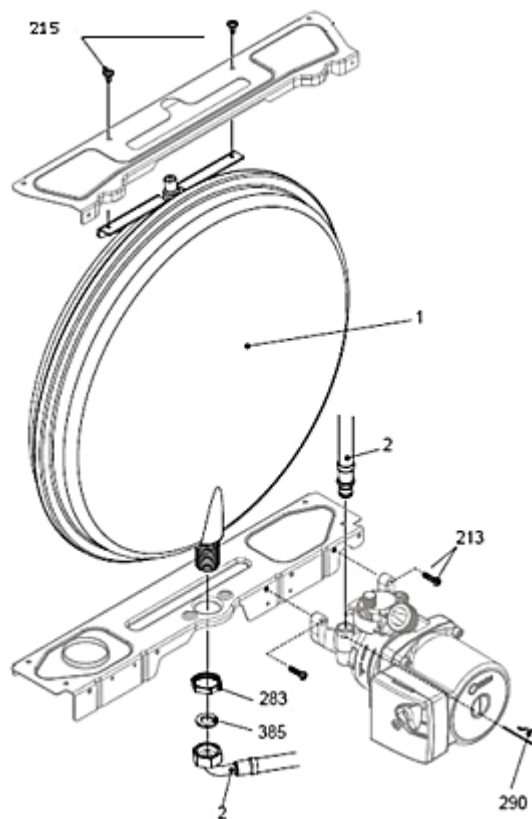

کد 00022046	شماره بازنگری 2	صفحه 10	تعداد 93/01/30	نقشه انفجاری شופاژ Optima 24KI	 شرکت صنعتی بوتان (سهامی عام)

شماره	نام	کد قدیم	کد جدید	کد خرید	تعداد
1	منبع انبساط	70461070	-	20004197	1
2	شیلنگ منبع انبساط ابتیما	-	-	15004455	1
	اورینگ شیلنگ منبع انبساط 24KI ب ش 10 تاپی	-	15000277	20003673	1
3	پمپ سیرکولاتور	29429010	-	-	1
		-	15002011	20008107	1
		-	-	20008360	1
		-	15001236	20005498	1
5	شیرهاگپری (اتوونت)	40462000	-	20003884	1
7	لوله پمپ به میدل قدیم	32164020	-	15000874	1
7	لوله پمپ به میدل جدید	32164120	-	15000880	1
8	مبدل اصلی قدیم (فقط مبدل اصلی طرح قدیم ایرانی)	-	-	20009455	1
**8	مبدل اصلی جدید (فقط مبدل اصلی طرح جدید)	-	-	20004186	1
9	لوله رفت گرمایشی قدیم	32164010	-	15000873	1
9	لوله رفت گرمایشی جدید	32164110	-	15000879	1
22	خار فنری ترمومتر	24164010	-	20003707	1
213	پیچ 19×3.9ST	10061260	-	-	2
215	پیچ چهار سو 4.2ST×9.5 زرد 48	10069530	-	20003557	2
269	پیچ چهار سو 6.5×2.9ST	10131420	20004519	20004519	2
283	مهله قفل کن 1/2	16061075	-	20003580	1
287	ترموستات ایمنی مبدل قدیمی	28461460	-	20003745	1
288	ارینگ آبندی پنج راهه	22061250	-	20003669	2
289	خار فنری شیلنگ	24161225	-	20003703	2
290	خار فنری شیلنگ منبع انبساط	24161245	-	20003705	2
299	واشر فلزی ntc	-	15000199	20003620	1
384	واشر آبند لاستیکی 2*17*24	18364010	-	20003624	2
385	واشر آبند لاستیکی 2*11*18.5	18361630	-	20003622	1
520	سنسور دما (قرمز) قدیم	29061440	15000532	20003766	1
624	خار فنری کلید حرارتی	24164030	-	20003708	1
625	ترموستات ایمنی مبدل جدید	28464010	-	20003748	1
679	خار فنری مبدل جدید	-	15002171	20007907	1
680	اورینگ آبندی مبدل KI24Optima	22064020	-	20003675	1
806	سنسور دمای کلمپی	29064070	-	20003771	1