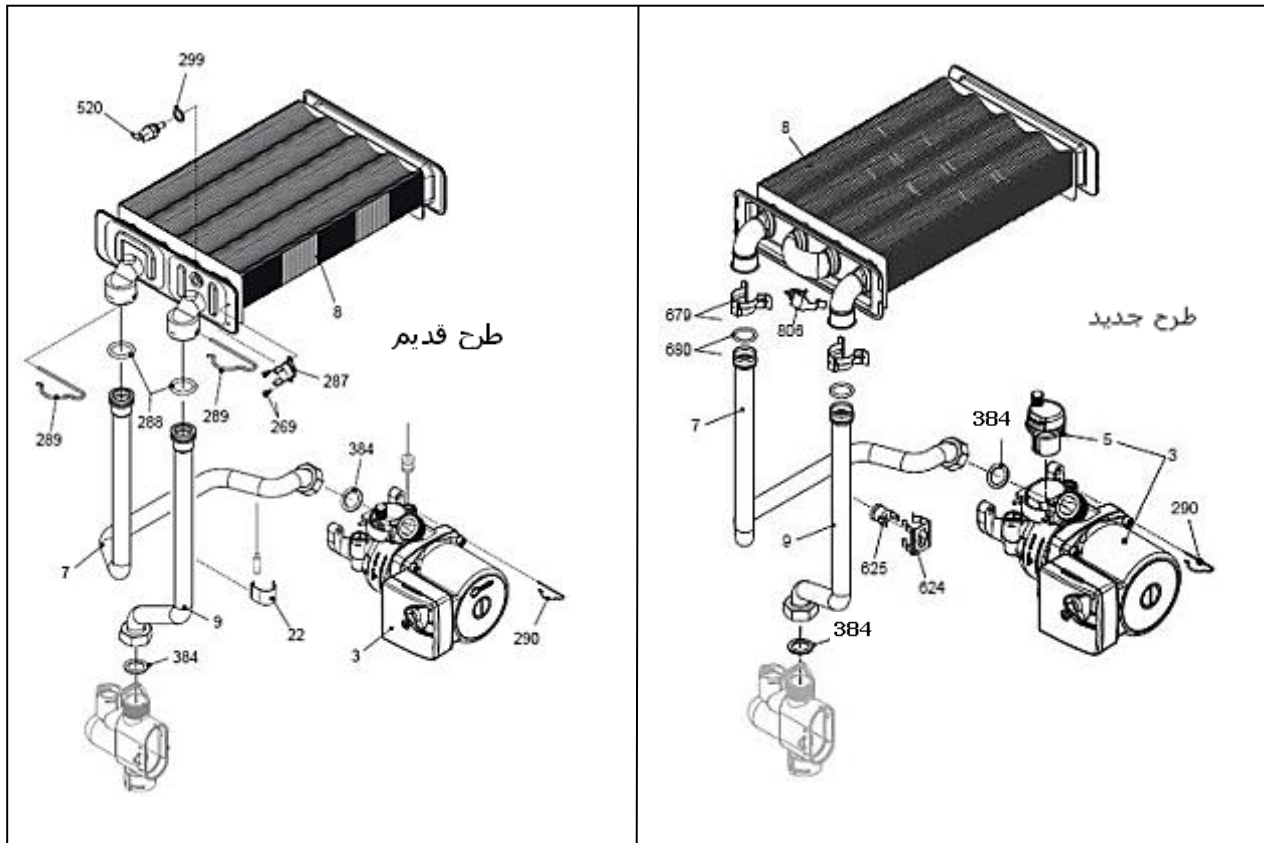

کد 00022046	شماره بازنگری 2	صفحه 10	تعداد 93/01/30	نقشه انفجاری شופاژ Optima 24KI	 شرکت صنعتی بوتان (سهامی عام)

شماره	نام	کد قدیم	کد جدید	کد خرید	تعداد
1	منبع انبساط	70461070	-	20004197	1
2	شیلنگ منبع انبساط ابتیما	-	-	15004455	1
	اورینگ شیلنگ منبع انبساط 24KI ب ش 10 تاپی	-	15000277	20003673	1
3	پمپ سیرکولاتور	29429010	-	-	1
		-	15002011	20008107	1
		-	-	20008360	1
		-	15001236	20005498	1
5	شیرهاگپری (اتوونت)	40462000	-	20003884	1
7	لوله پمپ به میدل قدیم	32164020	-	15000874	1
7	لوله پمپ به میدل جدید	32164120	-	15000880	1
8	مبدل اصلی قدیم (فقط مبدل اصلی طرح قدیم ایرانی)	-	-	20009455	1
**8	مبدل اصلی جدید (فقط مبدل اصلی طرح جدید)	-	-	20004186	1
9	لوله رفت گرمایشی قدیم	32164010	-	15000873	1
9	لوله رفت گرمایشی جدید	32164110	-	15000879	1
22	خار فنری ترمومتر	24164010	-	20003707	1
213	پیچ 19×3.9ST	10061260	-	-	2
215	پیچ چهار سو 4.2ST×9.5 زرد 48	10069530	-	20003557	2
269	پیچ چهار سو 6.5×2.9ST	10131420	20004519	20004519	2
283	مهله قفل کن 1/2	16061075	-	20003580	1
287	ترموستات ایمنی مبدل قدیمی	28461460	-	20003745	1
288	ارینگ آبندی پنج راهه	22061250	-	20003669	2
289	خار فنری شیلنگ	24161225	-	20003703	2
290	خار فنری شیلنگ منبع انبساط	24161245	-	20003705	2
299	واشر فلزی ntc	-	15000199	20003620	1
384	واشر آبند لاستیکی 2*17*24	18364010	-	20003624	2
385	واشر آبند لاستیکی 2*11*18.5	18361630	-	20003622	1
520	سنسور دما (قرمز) قدیم	29061440	15000532	20003766	1
624	خار فنری کلید حرارتی	24164030	-	20003708	1
625	ترموستات ایمنی مبدل جدید	28464010	-	20003748	1
679	خار فنری مبدل جدید	-	15002171	20007907	1
680	اورینگ آبندی مبدل KI24Optima	22064020	-	20003675	1
806	سنسور دمای کلمپی	29064070	-	20003771	1