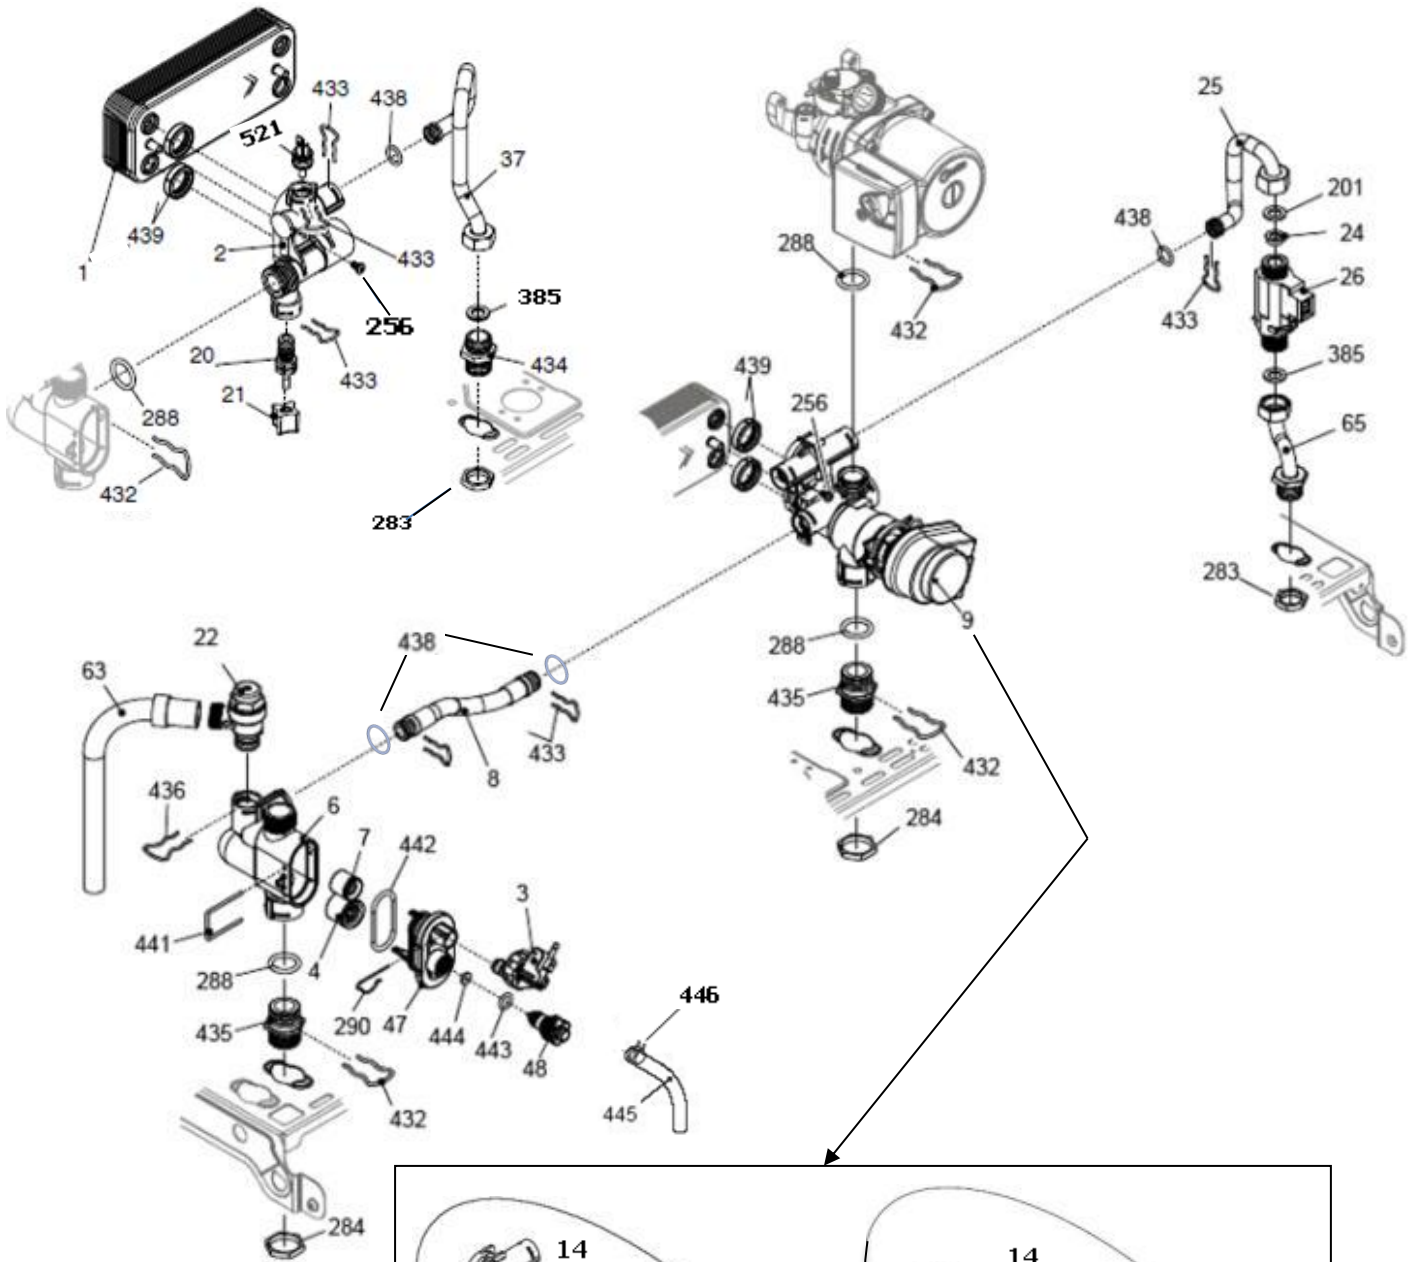

00022046 کد

شماره بازنگری 2

صفحه 6 93/01/30

نقشه انفجاری شویاز Optima 24KI

600

طرح قدیم

طرح جدید

00022046	کد	نقشه انفجاری شوفاز Optima 24KI	 بوتان شرکت صنعتی بوتان (سهامی عام)
2	شماره بازنگری		
93/01/30	صفحه 7		

شماره	نام	کد قدیم	کد جدید	کد خرید	تعداد
1	میدل صفحه ای KI24Optima بسته بندی شده	70264040	20004258	20004258	1
2	چندراهه آب پلاستیکی	60064060	-	20004110	1
3	کلید فشار آب	28461200	-	20003744	1
4	شیر یکطرفه در مسیر آبگرم مصرفی	40129010	-	20003874	1
6	قاب پلاستیکی مسیر بایس	60029120	-	20004076	1
7	شیریکطرفه در مسیر بای پس	40161150	-	20003876	1
8	مجموعه شیلنگ بایس	65064015	20004441	20004441	1
9	مجموعه شیرسه طرفه قدیم	70564060	15001612	-	1
9	مجموعه شیر سه طرفه جدید	70564010	-	20004204	1
10	مغزی شیر سه طرفه قدیم	16129010	-	20003584	1
10	مغزی شیر سه طرفه جدید	16129040	-	20003585	1
11	محرك الكتریکی شیر سه طرفه قدیم	29129090	-	20003791	1
11	محرك الكتریکی شیر سه طرفه جدید	29129140	-	20003793	1
12	خار فنری شیر سه طرفه	24129020	-	20003694	1
13	خار فنری محرك الكتریکی قدیم	24129030	-	20003695	1
13	خار فنری شیر سه طرفه جدید	24129010	-	20004315	1
14	چند راهه گرمایش و قدیم (فقط بدنه شیرسه طرفه)	60029130	-	20004077	1
14	چندراهه گرمایش و جدید (فقط بدنه شیرسه طرفه)	70529030	-	20004115	1
20#	مجموعه شیر پرکن ب شOptima 24KI خدماتی	40464030	20004339	20005430	1
21#	دسته شیر پرکن	60061600	15001293	20004094	1
22	شیر اطمینان CHN Optima 24KI ب ش	-	15005154	20013793	1
24	محدودکننده دبی آب	60018170	-	20004067	1
25	لوله فلوسوئیچ	32129070	20004308	20004308	1
26	فلوسوئیچ ROC 28	-	15001483	20012758	1
37	لوله خروجی آبگرم مصرفی (تولیدی)	-	20011903	20011954	1
47	درب قاب مسیر بای پس	60029150	-	20004079	1
48	شیر تخلیه	47129010	-	20003930	1
63	لوله شیر اطمینان	32164075	-	15000878	1
65	لوله ورودی آب سرد	32164105	20006216	20006216	1
201	واشرآب بند نوپرس 2*12.3*18.4	19061645	-	20003642	1
202	پیچ 6 * 2.5 St	10164100	-	-	1
256	پیچ 12X5M	10064020	-	20003553	2
283	مهره قفل کن 1/2	16061075	-	20003580	2
284	مهره جداکننده 4/3G 220BL	16117470	-	20003583	2
288	اورینگ آببندی پنج راهه	22061250	-	20003669	4
290	خار فنری شیلنگ منبع انبساط	24161245	-	20003705	1
385	واشر آببند لاستیکی 2*11*18.5	18361630	-	20003622	2
432	خار فنری K28Pro	24129055	-	20003697	4
433	خار فنری شیرپرکن K28Pro	24129065	-	20003699	6
434	مغزی K28Pro 1/2	16164020	-	20003587	1
435	مغزی 3/4 اتصال پمپ	16161125	-	20003586	2
436	خار فنری شیر اطمینان	24129075	-	20003701	1
438	اورینگ	22029020	-	20003657	4
439	واشر میدل صفحه ای	18329020	-	20003612	4
441	خار فنری قاب پلاستیکی مسیر بای پس	24129080	-	20003702	1
442	اورینگ درب قاب مسیر بای پس	22029030	-	20003658	1
443	اورینگ شیر تخلیه	22029040	-	20003659	1
444	واشر شیر تخلیه	18329030	-	20003613	1
445	لوله شیر تخلیه KI24Optima	60064085	15001271	15001271	1
446	بست فنری شیلنگ تخلیه شوفاز KI24Optima	24164025	15000432	15000432	1
521	سنسور حرارتی آبگرم مصرفی + اورینگ	29064060	-	20003770	1