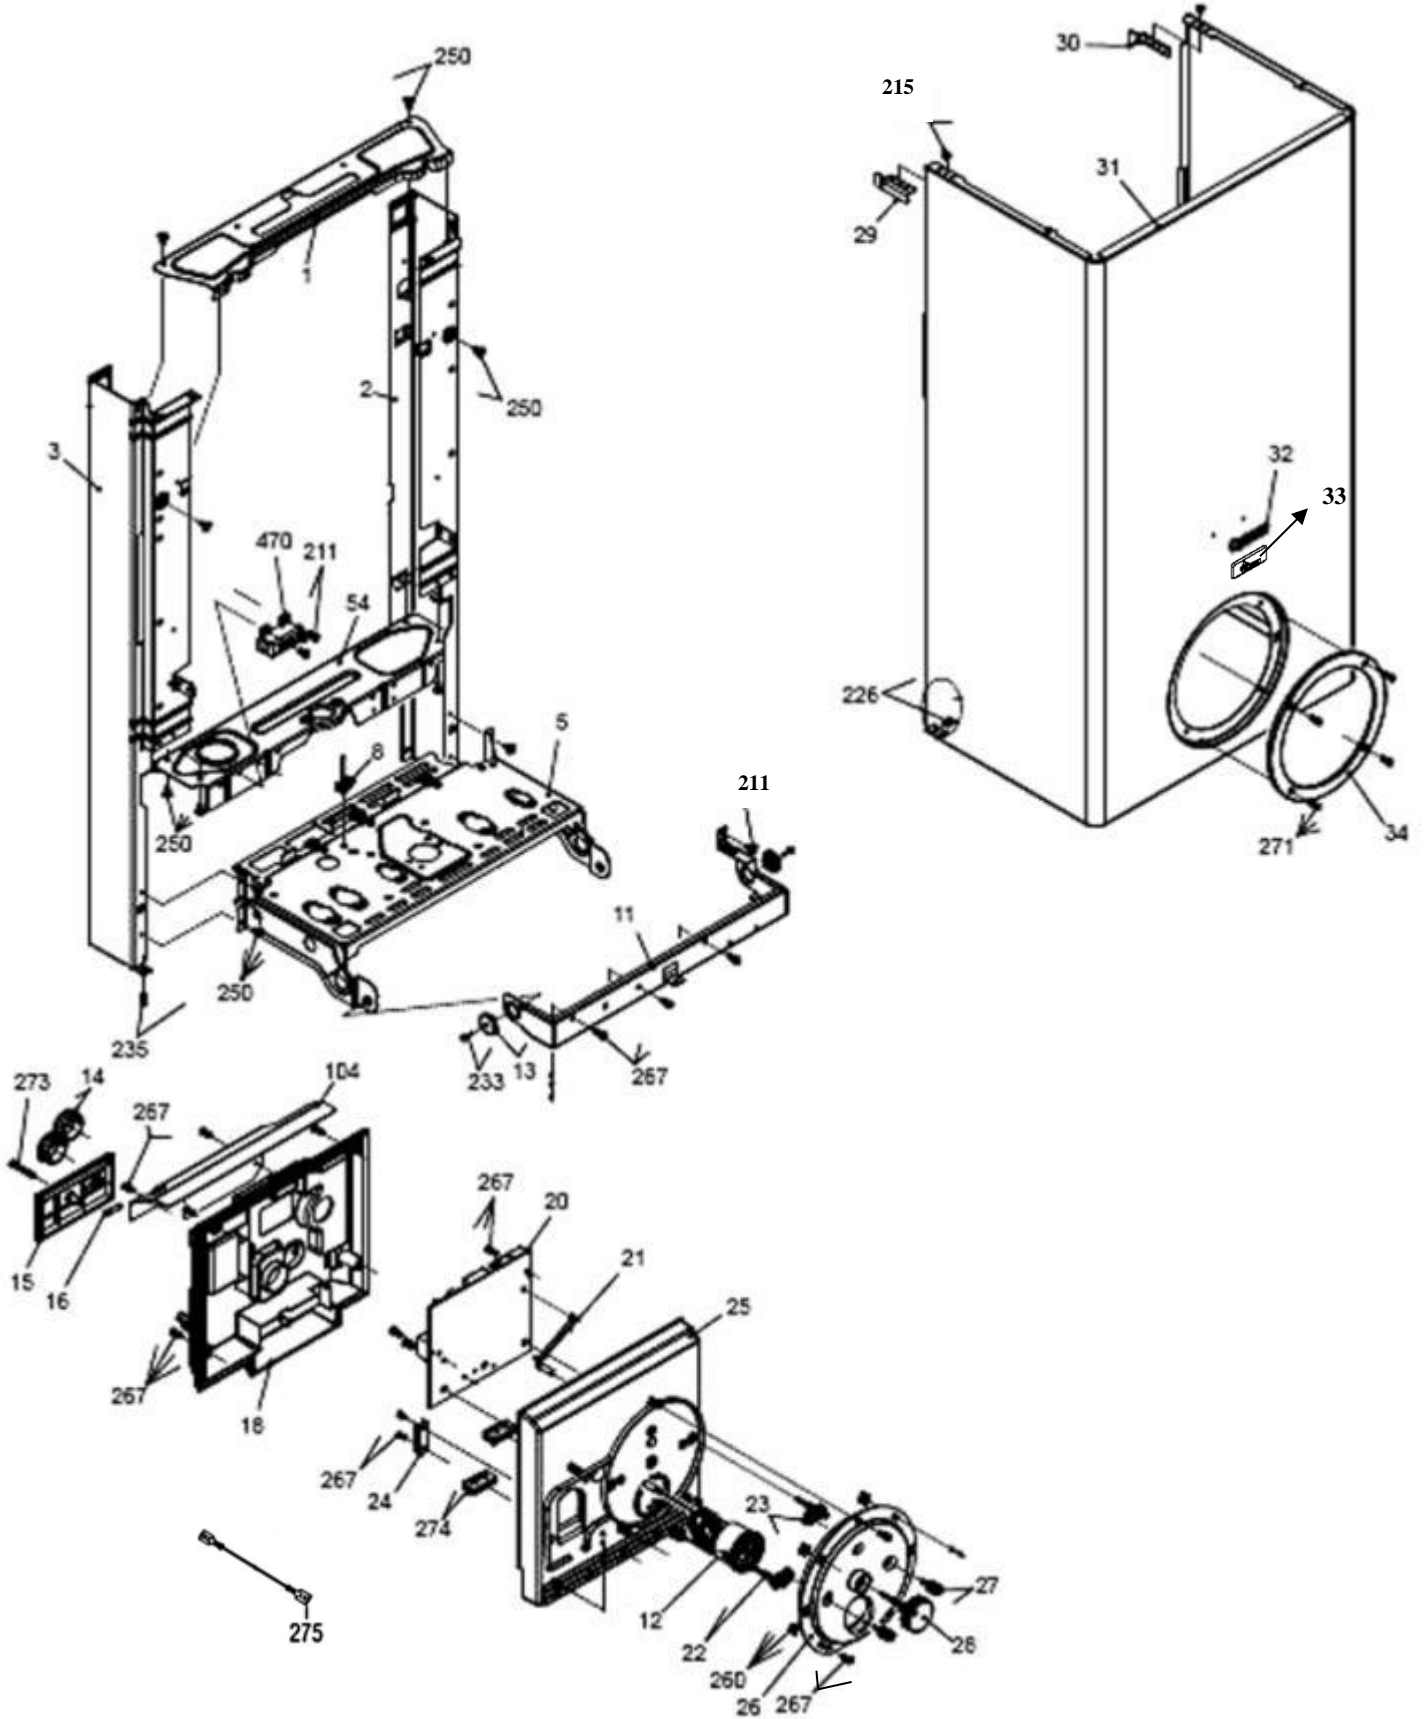

00022046

کد

شماره بازنگری 2

93/01/30

صفحه 4

نقشه انفجاری شופاژ
Optima 24KI

00022046	کد	نقشه انفجاری شوفاز Optima 24KI	
2	شماره بازنگری		
93/01/30	صفحه 5		

شماره	نام	کد قدیم	کد جدید	کد خرید	تعداد
1	براکت نگهدارنده فوقانی	55561100	-	20001261	1
2	فریم راست	55361100	-	20001144	1
3	فریم چپ	55361110	-	20001146	1
5	صفحه نگهدارنده قطعات	55564055	-	20001295	1
8	اتصال زمین پرچی	48061915	-	-	1
11	براکت نگهدارنده محفظه برد	55518140	-	20001173	1
12	ترمومانومتر	60064030	-	20004109	1
13	درپوش لولا	60061795	-	20004102	2
14	درپوش دریچه تنظیم پتانسیومتر	60061735	-	20006301	2
15	درپوش اتصالات برقی	60061695	-	20005374	1
16	فیوز شیشه ای قطع سریع 2 آمپر	29028190	-	20003763	1
18	درب محفظه برد	60061685	-	20001445	1
20	برد کنترل	29164070	-	20003817	1
	برد کنترل (مشترک بین ابیما و ونزیا)	-	-	20003842	1
22	رابط پتانسیومتر به برد	60061775	-	20004100	2
23	چرخ دنده دسته پتانسیومتر	60061785	-	20004101	2
24	بلوک اتصال زمین	29161885	-	-	1
25	محفظه برد	60061675	-	20001444	1
26	صفحه کنترل	60061665	-	20001443	1
27	دسته پتانسیومتر نقره ای	60064090	-	20004111	2
28	دسته انتخاب وضعیت	60064020	-	20004108	1
29	براکت آویز چپ رویه	55061020	-	20004033	1
30	براکت آویز راست رویه	55061010	-	20004032	1
31	رویه	55361950	-	20001148	1
32	آرم Optima	60064165	-	20005379	1
33	آرم محصول	60061975	-	20006172	1
34	قاب صفحه کنترل	60064100	-	15001341	1
54	براکت نگهدارنده تحتانی	55561110	-	20001262	1
104	سپر حرارتی محفظه برد	55561130	-	20001264	1
211	پیچ ST3.9×9.5	10061080	-	20003542	3
215	پیچ چهارسوی ST9.5×4.2 زرد 48	10069530	-	20003557	2
226	خار فنی تخت رویه	24161815	-	20003706	2
233	میخ پرچ 10×3.2	24561855	-	20003716	2
235	پیچ 13×3.9 سر خزینه	10061130	-	20003543	2
250	پیچ سرواشری ST3.9×9.5	10061090	-	20006380	12
260	مهرد 4 پیچ رویه Optima KI24	16064010	-	20003581	4
267	پیچ 12×3.5 St	10061865	20003546	20003546	100
271	پیچ 16×4M	10064010	-	20003552	4
273	پیچ 30×3 St	10061870	-	20003548	1
274	مهارکننده کابل	60061825	-	20004105	2
275	سیم بلوک اتصال زمین	29161030	-	-	1
470	ترانس جرقه زن	28564010	-	20003758	1