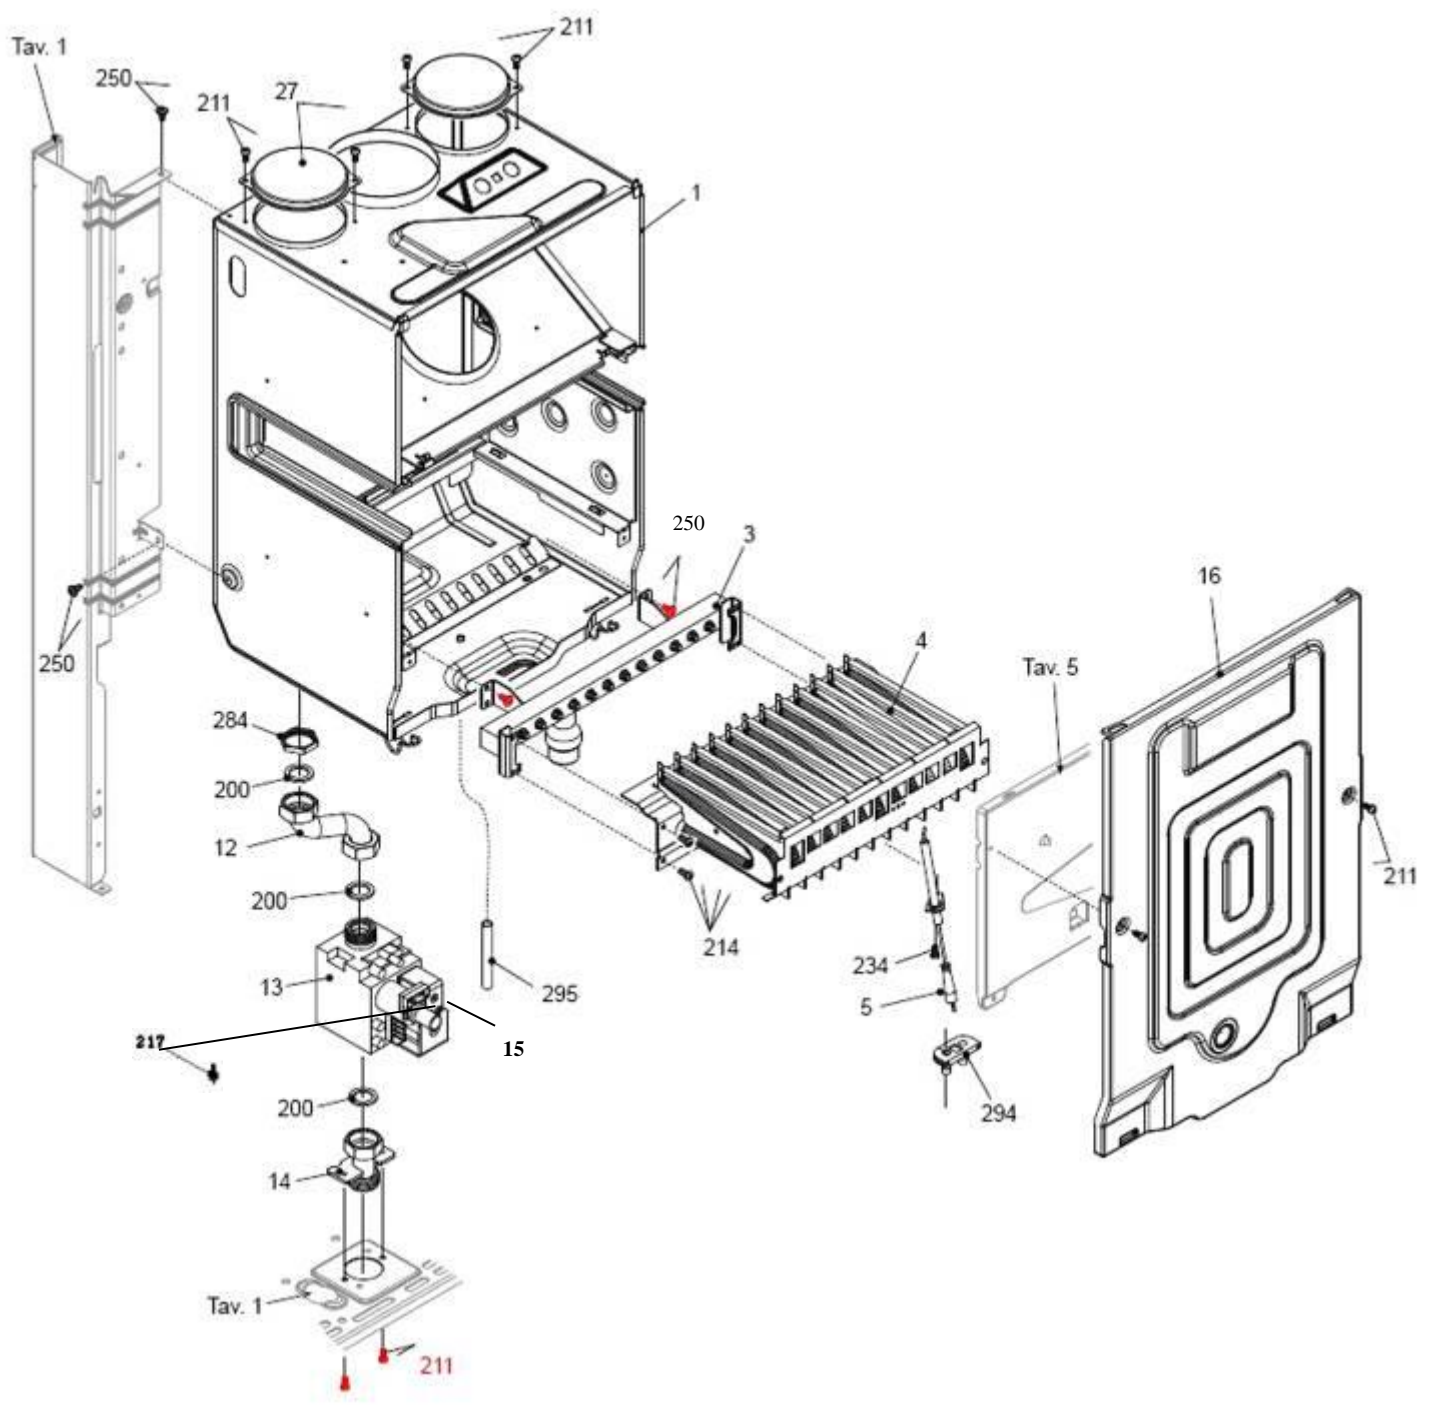

کد 00022047

شماره بازنگری 2

صفحه 11 93/01/30

نقشه انفجاری شופاژ Optima 24KIS

شماره	نام	کد قدیم	کد جدید	کد خرید	تعداد