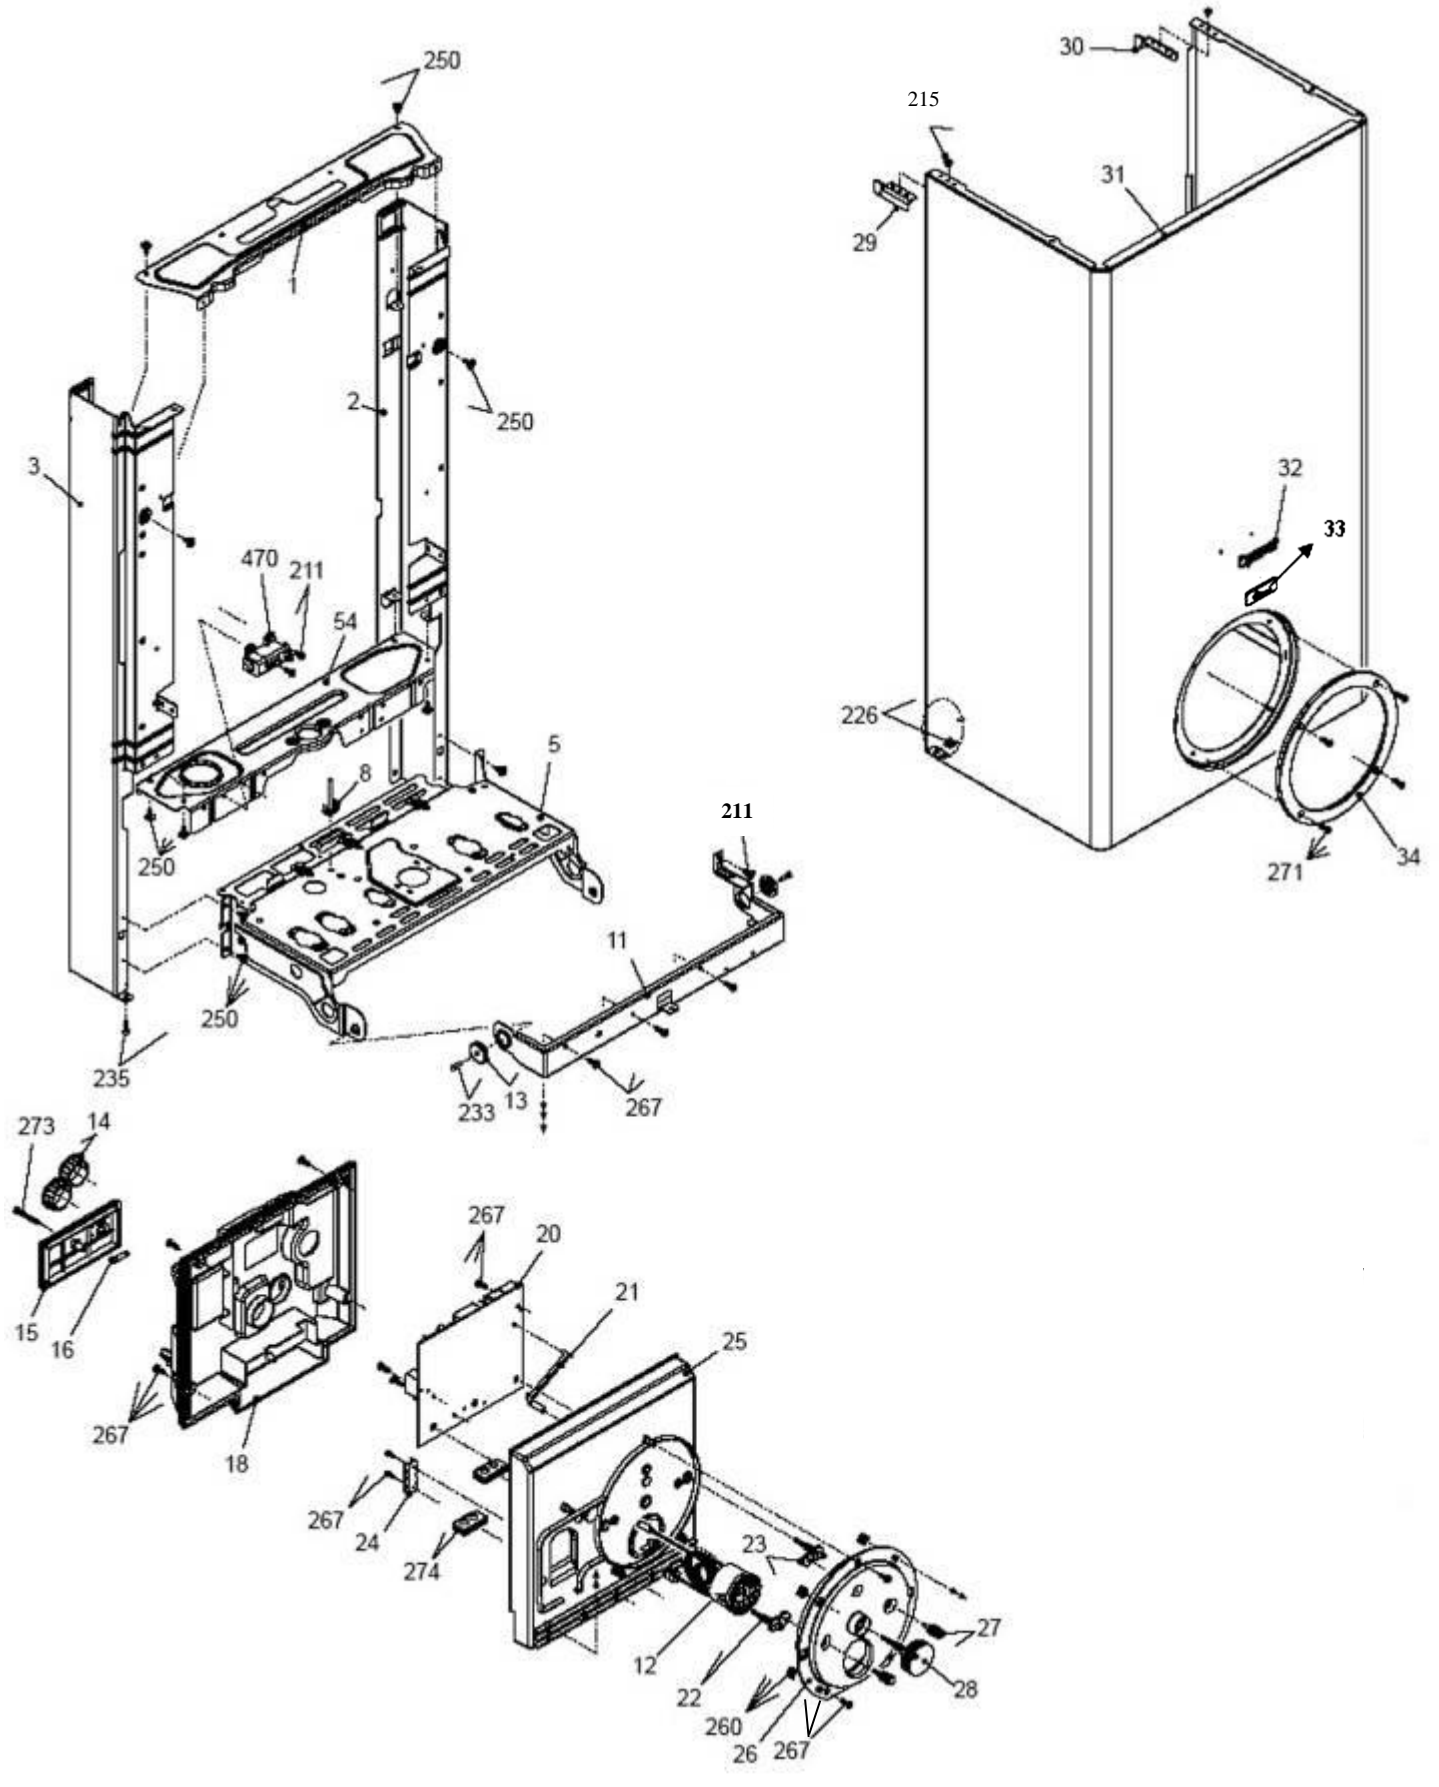

00022047 کد

شماره بازنگری 2

صفحه 4 93/01/30

نقشه انفجاری شופاژ Optima 24KIS

00022047	کد	نقشه انفجاری شופاژ Optima 24KIS	
2	شماره بازنگری		
93/01/30	صفحه 5		

شماره	نام	کد قدیم	کد جدید	کد خرید	تعداد
1	براکت نگهدارنده فوقانی	55561100	-	20001261	1
2	فریم راست	55361100	-	20001144	1
3	فریم چپ	55361110	-	20001146	1
5	صفحه نگهدارنده قطعات	55564055	-	20001295	1
8	اتصال زمین پرچی	48061915	-	-	1
11	براکت نگهدارنده محفظه برد	55518140	-	20001173	1
12	ترمومانومتر	60064030	-	20004109	1
13	درپوش لولا	60061795	-	20004102	2
14	درپوش دریچه تنظیم پتانسیومتر	60061735	-	20006301	2
15	درپوش اتصالات برقی	60061695	-	20005374	1
16	فیوز شیشه ای قطع سریع 2 آمپر	29028190	-	20003763	1
18	درب محفظه برد	60061685	-	20001445	1
20	برد کنترل	29164070	-	20003817	1
	برد کنترل (مشترک بین ابیما و ونزیا)	-	-	20003842	1
21	راهنمای نور LED	60061745	-	20004097	1
22	رابط پتانسیومتر به برد	60061775	-	20004100	2
23	چرخ دنده دسته پتانسیومتر	60061785	-	20004101	2
24	بلوک اتصال زمین	29161885	-	-	1
25	محفظه برد	60061675	-	20001444	1
26	صفحه کنترل	60061665	-	20001443	1
27	دسته پتانسیومتر نقره ای	60064090	-	20004111	2
28	دسته انتخاب وضعیت	60064020	-	20004108	1
29	براکت آویز چپ رویه	55061020	-	20004033	1
30	براکت آویز راست رویه	55061010	-	20004032	1
31	رویه	55361950	-	20001148	1
32	آرم Optima	60064165	-	20005379	1
33	آرم محصول	60061975	-	20006172	1
34	قاب صفحه کنترل	60064100	-	15001341	1
54	براکت نگهدارنده تحتانی	55561110	-	20001262	1
211	پیچ ST3.9×9.5	10061080	-	20003542	3
215	پیچ چهارسوی ST9.5×4.2 زرد 48	10069530	-	20003557	2
226	خارفتري تخت رویه	24161815	-	20003706	2
233	میخ پرچ 10×3.2	24561855	-	20003716	2
235	پیچ 13×3.9 سر خزینه	10061130	-	20003543	2
250	پیچ سرواشری ST3.9×9.5	10061090	-	20006380	12
260	مهرد 4 پیچ رویه Optima KI24	16064010	-	20003581	4
267	پیچ 12×3.5 St	10061865	20003546	20003546	100
271	پیچ 16×4M	10064010	-	20003552	4
273	پیچ 30×3 St	10061870	-	20003548	1
274	مهارکننده کابل	60061825	-	20004105	2
470	ترانس جرقه زن	28564010	-	20003758	1