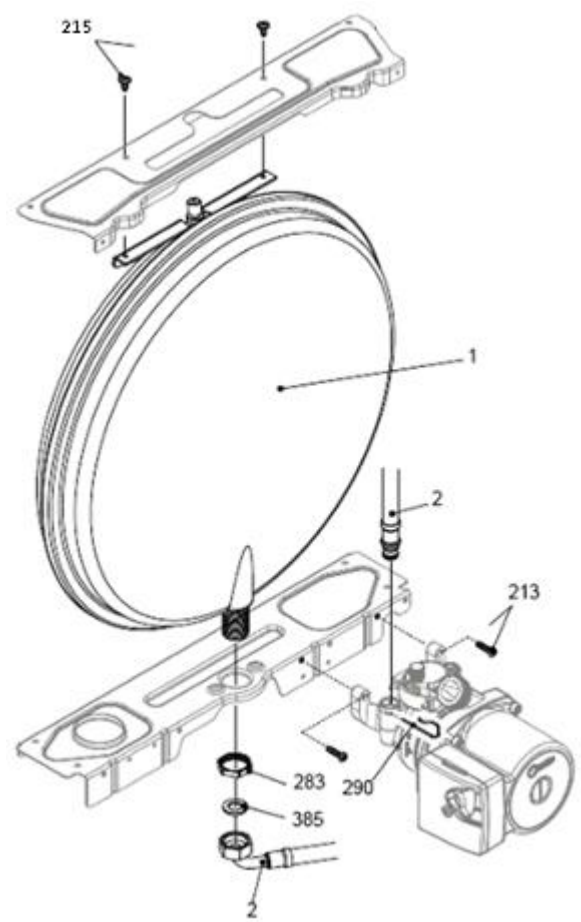

کد 00022047

شماره بازنگری 2

صفحه 9 93/01/30

نقشه انفجاری شویاز Optima 24KIS

کد 00022047	شماره بازنگری 2	نقشه انفجاری شوفاژ Optima 24KIS	
صفحه 10	93/01/30		

شماره	نام	کد قدیم	کد جدید	کد خرید	تعداد
1	منبع انبساط	70461070	-	20004197	1
2	شیلنگ منبع انبساط ایتما	-	-	15004455	1
	اورینگ شیلنگ منبع انبساط 24KI $ پ ش 10 تایی	-	15000277	20003673	1
3	پمپ سیرکولاتور	29429010	-	-	1
		-	15002011	20008107	1
		-	-	20008360	1
		-	15001236	20005498	1
5	شیرهاگيري (اتوونت)	40462000	-	20003884	1
7	لوله پمپ به مبدل قدیم	32163010	-	15000865	1
7	لوله پمپ به مبدل جدید	32163060	-	15000869	1
8	مبدل اصلي (فقط مبدل اصلی طرح قدیم)	-	-	20009455	1
8	مبدل اصلي جديد (فقط مبدل اصلی طرح جدید)	-	-	20004186	1
9	لوله رفت گرمایش	32163040	-	15000867	1
9	لوله رفت گرمایشی جدید	32163050	-	15000868	1
12	واشر درزبندی مبدل اصلي	18062190	-	20003591	2
22	خار فنري ترمومتر	24164010	-	20003707	1
213	پیچ 19×3.9ST	10061260	-	-	2
215	پیچ چهار سو 4.2ST×9.5 زرد 48	10069530	-	20003557	2
269	پیچ چهار سو 6.5×2.9ST	10131420	20004519	20004519	2
283	مهره قفل کن 1/2	16061075	-	20003580	1
287	ترموستات ایمنی مبدل قدیمی	28461460	-	20003745	1
288	اورینگ آبندی پنج راهه	22061250	-	20003669	2
289	خار فنري شیلنگ	24161225	-	20003703	2
290	خار فنري شیلنگ منبع انبساط	24161245	-	20003705	2
299	واشر فلزی ntc	-	15000199	20003620	1
384	واشر آبند لاستیکی 2*17*24	18364010	-	20003624	2
385	واشر آبندلاستیکی 2*11*18.5	18361630	-	20003622	1
520	سنسور دما (قرمز)	29061450	-	-	1
520	سنسور دما (قرمز) قدیم	29061440	-	20003766	1
624	خار فنري کلید حرارتي	24164030	-	20003708	1
625	ترموستات ایمنی مبدل جدید	28464010	-	20003748	1
679	خار فنري مبدل جدید	24164040	-	20007907	2
680	اورینگ آب بندی پنج راهه جدید	22064020	-	20003675	2
806	سنسور دمای کلمپی	29064070	-	20003771	1