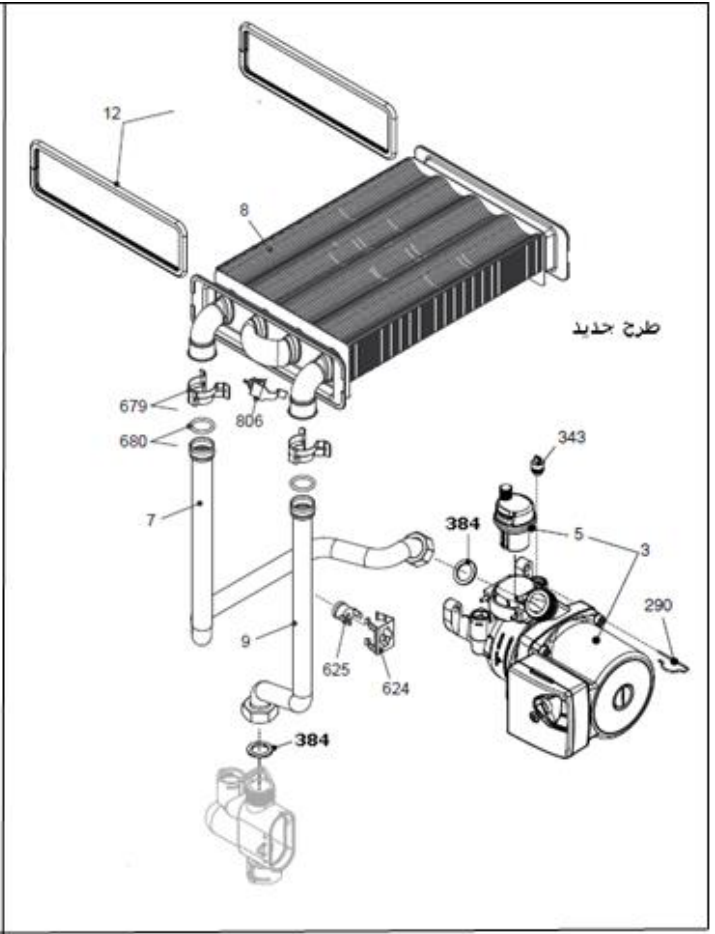

کد 00022047

شماره بازنگری 2

صفحه 9 93/01/30

نقشه انفجاری شویاز Optima 24KIS

کد 00022047	شماره بازنگری 2	نقشه انفجاری شوفاژ Optima 24KIS	
صفحه 10	93/01/30		

شماره	نام	کد قدیم	کد جدید	کد خرید	تعداد
1	منبع انبساط	70461070	-	20004197	1
2	شیلنگ منبع انبساط ایتما	-	-	15004455	1
	اورینگ شیلنگ منبع انبساط 24KI $ پ ش 10 تایی	-	15000277	20003673	1
3	پمپ سیرکولاتور	29429010	-	-	1
		-	15002011	20008107	1
		-	-	20008360	1
		-	15001236	20005498	1
5	شیرهاگيري (اتوونت)	40462000	-	20003884	1
7	لوله پمپ به مبدل قدیم	32163010	-	15000865	1
7	لوله پمپ به مبدل جدید	32163060	-	15000869	1
8	مبدل اصلي (فقط مبدل اصلی طرح قدیم)	-	-	20009455	1
8	مبدل اصلي جديد (فقط مبدل اصلی طرح جدید)	-	-	20004186	1
9	لوله رفت گرمایش	32163040	-	15000867	1
9	لوله رفت گرمایشی جدید	32163050	-	15000868	1
12	واشر درزبندی مبدل اصلي	18062190	-	20003591	2
22	خار فنري ترمومتر	24164010	-	20003707	1
213	پیچ 19×3.9ST	10061260	-	-	2
215	پیچ چهار سو 4.2ST×9.5 زرد 48	10069530	-	20003557	2
269	پیچ چهار سو 6.5×2.9ST	10131420	20004519	20004519	2
283	مهره قفل کن 1/2	16061075	-	20003580	1
287	ترموستات ایمنی مبدل قدیمی	28461460	-	20003745	1
288	اورینگ آبندی پنج راهه	22061250	-	20003669	2
289	خار فنري شیلنگ	24161225	-	20003703	2
290	خار فنري شیلنگ منبع انبساط	24161245	-	20003705	2
299	واشر فلزی ntc	-	15000199	20003620	1
384	واشر آبند لاستیکی 2*17*24	18364010	-	20003624	2
385	واشر آبندلاستیکی 2*11*18.5	18361630	-	20003622	1
520	سنسور دما (قرمز)	29061450	-	-	1
520	سنسور دما (قرمز) قدیم	29061440	-	20003766	1
624	خار فنري کلید حرارتي	24164030	-	20003708	1
625	ترموستات ایمنی مبدل جدید	28464010	-	20003748	1
679	خار فنري مبدل جدید	24164040	-	20007907	2
680	اورینگ آب بندی پنج راهه جدید	22064020	-	20003675	2
806	سنسور دمای کلمپی	29064070	-	20003771	1