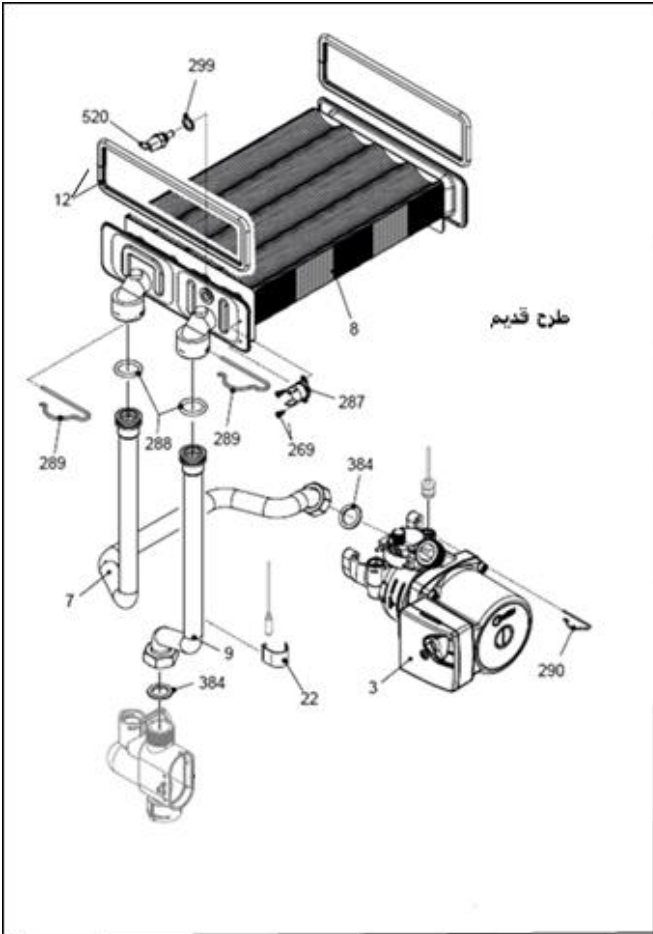

کد 00022047

شماره بازنگری 2

صفحه 9 93/01/30

نقشه انفجاری شویاز Optima 24KIS

کد 00022047	شماره بازنگری 2	نقشه انفجاری شوفاژ Optima 24KIS	
صفحه 10	93/01/30		

شماره	نام	کد قدیم	کد جدید	کد خرید	تعداد
1	منبع انبساط	70461070	-	20004197	1
2	شیلنگ منبع انبساط ایتما	-	-	15004455	1
	اورینگ شیلنگ منبع انبساط 24KI $ پ ش 10 تایی	-	15000277	20003673	1
3	پمپ سیرکولاتور	29429010	-	-	1
		-	15002011	20008107	1
		-	-	20008360	1
		-	15001236	20005498	1
5	شیرهاگيري (اتوونت)	40462000	-	20003884	1
7	لوله پمپ به مبدل قدیم	32163010	-	15000865	1
7	لوله پمپ به مبدل جدید	32163060	-	15000869	1
8	مبدل اصلي (فقط مبدل اصلی طرح قدیم)	-	-	20009455	1
8	مبدل اصلي جديد (فقط مبدل اصلی طرح جدید)	-	-	20004186	1
9	لوله رفت گرمایش	32163040	-	15000867	1
9	لوله رفت گرمایشی جدید	32163050	-	15000868	1
12	واشر درزبندی مبدل اصلي	18062190	-	20003591	2
22	خار فنري ترمومتر	24164010	-	20003707	1
213	پیچ 19×3.9ST	10061260	-	-	2
215	پیچ چهار سو 4.2ST×9.5 زرد 48	10069530	-	20003557	2
269	پیچ چهار سو 6.5×2.9ST	10131420	20004519	20004519	2
283	مهره قفل کن 1/2	16061075	-	20003580	1
287	ترموستات ایمنی مبدل قدیمی	28461460	-	20003745	1
288	اورینگ آبندی پنج راهه	22061250	-	20003669	2
289	خار فنري شیلنگ	24161225	-	20003703	2
290	خار فنري شیلنگ منبع انبساط	24161245	-	20003705	2
299	واشر فلزی ntc	-	15000199	20003620	1
384	واشر آبند لاستیکی 2*17*24	18364010	-	20003624	2
385	واشر آبندلاستیکی 2*11*18.5	18361630	-	20003622	1
520	سنسور دما (قرمز)	29061450	-	-	1
520	سنسور دما (قرمز) قدیم	29061440	-	20003766	1
624	خار فنري کلید حرارتي	24164030	-	20003708	1
625	ترموستات ایمنی مبدل جدید	28464010	-	20003748	1
679	خار فنري مبدل جدید	24164040	-	20007907	2
680	اورینگ آب بندی پنج راهه جدید	22064020	-	20003675	2
806	سنسور دمای کلمپی	29064070	-	20003771	1