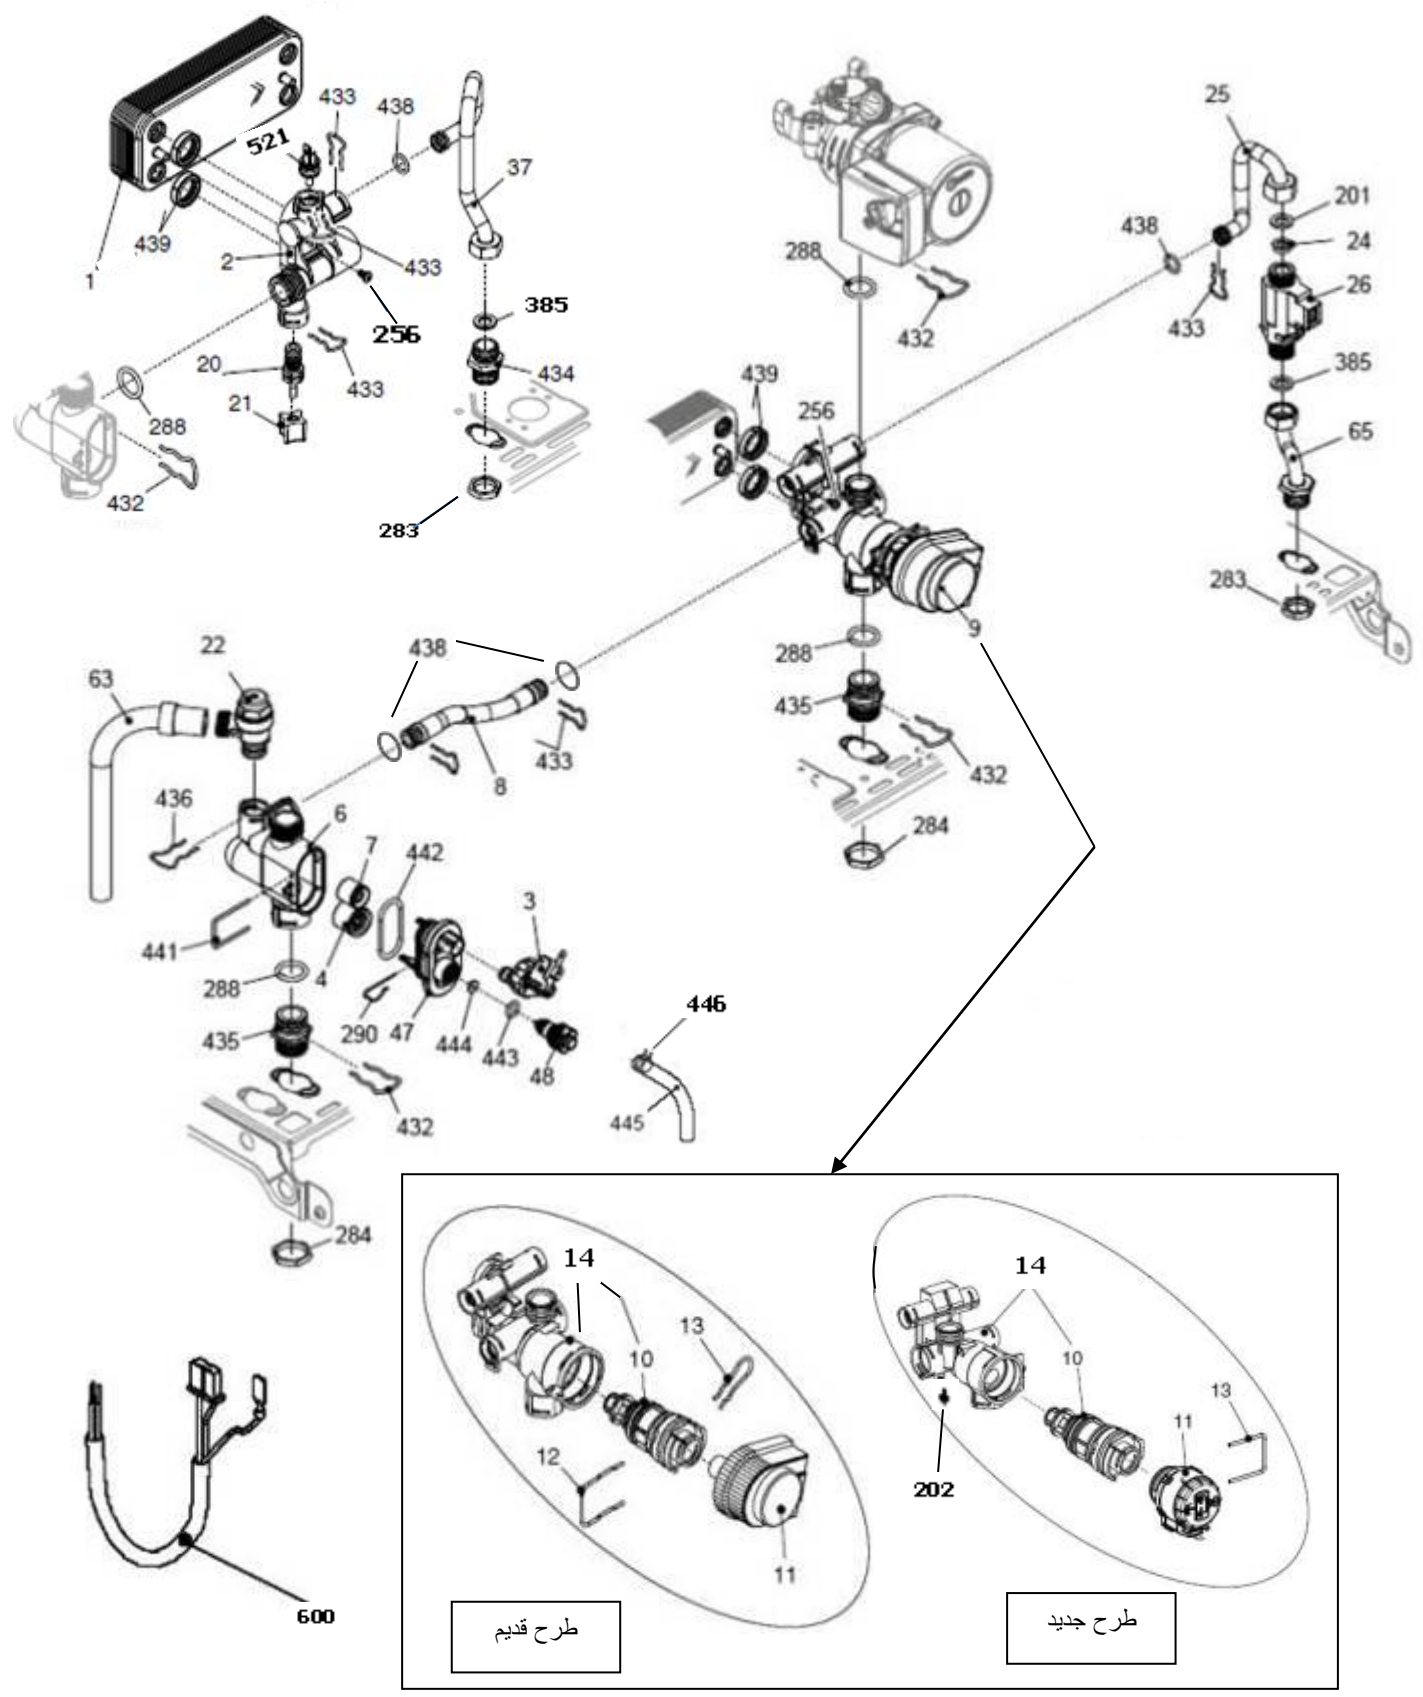

00022047 کد

شماره بازنگری 2

صفحه 6 93/01/30

نقشه انفجاری شופاژ Optima 24KIS

00022047	کد	نقشه انفجاری شوفاژ Optima 24KIS	
2	شماره بازنگری		
93/01/30	صفحه 7		

شماره	نام	کد قدیم	کد جدید	کد خرید	تعداد
1	میدل صفحه ای KI24Optima بسته بندی شده	70264040	20004258	20004258	1
2	چندراهه آب پلاستیکی	60064060	-	20004110	1
3	کلید فشار آب	28461200	15000424	20003744	1
4	شیر یکطرفه در مسیر آبگرم مصرفی	40129010	-	20003874	1
6	قاب پلاستیکی مسیر بایپس	60029120	-	20004076	1
7	شیر یکطرفه در مسیر بای پس	40161150	-	20003876	1
8	مجموعه شیلنگ بایپس	65064015	20004441	20004441	1
9	مجموعه شیر سه طرفه قدیم	70564060	-	-	1
9	مجموعه شیر سه طرفه جدید	70564010	-	20004204	1
10	مغزی شیر سه طرفه قدیم	16129010	-	20003584	1
10	مغزی شیر سه طرفه جدید	16129040	-	20003585	1
11	محرك الكتریکی شیر سه طرفه قدیم	29129090	-	20003791	1
11	محرك الكتریکی شیر سه طرفه جدید	29129140	-	20003793	1
12	خار فنری شیر سه طرفه	24129020	-	20003694	1
13	خار فنری محرك الكتریکی قدیم	24129030	-	20003695	1
13	خار فنری شیر سه طرفه جدید	24129010	-	20004315	1
14	چند راهه گرمایش و قدیم (فقط بدنه شیر سه طرفه)	60029130	-	20004077	1
14	چندراهه گرمایش و جدید (فقط بدنه شیر سه طرفه)	70529030	-	20004115	1
20#	مجموعه شیر پرکن ب ش Optima 24KI خدماتی	40464030	20004339	20005430	1
21#	دسته شیر پرکن	60061600	15001293	20004094	1
22	شیر اطمینان Optima 24KI CHN ب ش	-	15005154	20013793	1
24	محدودکننده دبی آب	60018170	-	20004067	1
25	لوله فلوسوئیچ	32129070	20004308	20004308	1
26	فلوسوئیچ ROC 28	-	15001483	20012758	1
37	لوله خروجی آبگرم مصرفی (تولیدی)	-	20011903	20011954	1
47	درب قاب مسیر بای پس	60029150	-	20004079	1
48	شیر تخلیه	47129010	-	20003930	1
63	لوله شیر اطمینان	32164075	-	15000878	1
65	لوله ورودی آب سرد	32164105	20006216	20006216	1
201	واشر آب بند نوپرس 18.4*12.3*2	19061645	-	20003642	1
202	پیچ 6 * 2.5 St	10164100	-	-	1
256	پیچ 12X5M	10064020	-	20003553	2
283	مهره قفل کن 1/2	16061075	-	20003580	2
284	مهره جداکننده 4/3G 220BL	16117470	-	20003583	2
288	اورینگ آببندی پنج راهه	22061250	-	20003669	4
290	خار فنری شیلنگ منبع انبساط	24161245	-	20003705	1
385	واشر آببند لاستیکی 2*11*18.5	18361630	-	20003622	2
432	خار فنری K28Pro	24129055	-	20003697	4
433	خار فنری شیر پرکن K28Pro	24129065	-	20003699	6
434	مغزی K28Pro 1/2	16164020	-	20003587	1
435	مغزی 3/4 اتصال پمپ	16161125	-	20003586	2
436	خار فنری شیر اطمینان	24129075	-	20003701	1
438	اورینگ	22029020	-	20003657	4
439	واشر میدل صفحه ای	18329020	15000188	20003612	4
441	خار فنری قاب پلاستیکی مسیر بای پس	24129080	-	20003702	1
442	اورینگ درب قاب مسیر بای پس	22029030	-	20003658	1
443	اورینگ شیر تخلیه	22029040	-	20003659	1
444	واشر شیر تخلیه	18329030	-	20003613	1
445	لوله شیر تخلیه KI24Optima	60064085	15001271	15001271	1
446	بست فنری شیلنگ تخلیه شوفاژ KI24Optima	24164025	15000432	15000432	1
521	سنسور حرارتی آبگرم مصرفی + اورینگ	29064060	-	20003770	1