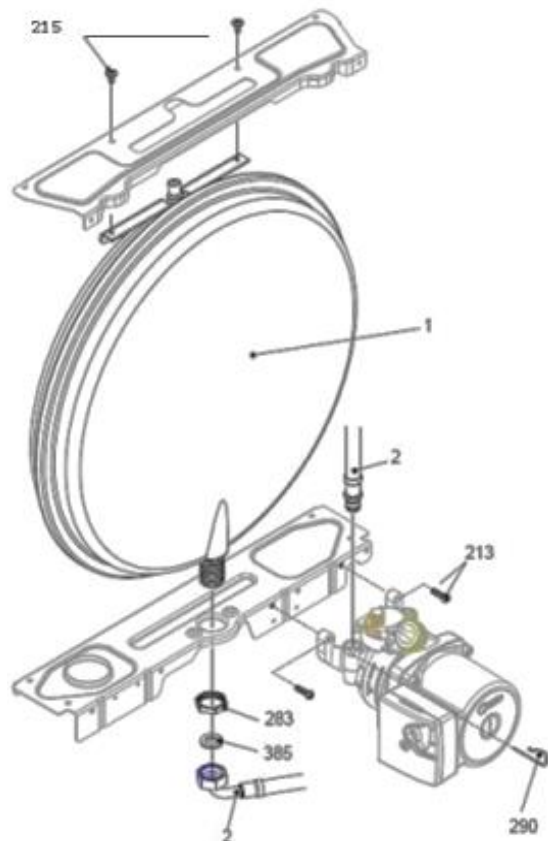

00022048 کد

شماره بازنگری 2

صفحه 9 93/01/30

نقشه انفجاری شویفاز Optima 28KI

00022048	کد	نقشه انفجاری شوفاژ Optima 28KI	
2	شماره بازنگری		
93/01/30	صفحه 10		

شماره	نام	کد قدیم	کد جدید	کد خرید	تعداد
1	منبع انبساط	70461070	-	20004197	1
2	شیلنگ منبع انبساط ابیما	-	-	15004455	1
	اورینگ شیلنگ منبع انبساط $24KI ب ش 10 تایی	-	15000277	20003673	1
3	پمپ سیرکولاتور	29429010	-	-	1
		-	15002011	20008107	1
		-	-	20008360	1
		-	15001236	20005498	1
5	شیرهاگپری (اتوونت)	40462000	-	20003884	1
7	لوله پمپ به میدل	32162010	-	15000862	1
7	لوله پمپ به میدل جدید	32162030	-	15000863	1
8	مبدل اصلی قدیم (فقط مبدل اصلی طرح قدیم)	-	-	20009503	1
8	مبدل اصلی جدید (فقط مبدل اصلی طرح جدید)	-	-	20009505	1
-	کیت تعویض مبدل Pro 28	-	-	20007870	1
9	لوله رفت گرمایش	32129130	-	15000834	1
9	لوله رفت گرمایش جدید	32162040	-	15000864	1
22	خار فنری ترمومتر	24164010	-	20003707	1
213	پیچ 19×3.9ST	10061260	-	-	2
215	پیچ چهار سو 4.2ST×9.5 زرد 48	10069530	-	20003557	2
269	پیچ چهار سو 6.5×2.9ST	10131420	-	20003571	2
283	مهره قفل کن 1/2	16061075	-	20003580	1
287	ترموستات ایمنی مبدل	28461450	-	-	1
288	اورینگ آبندی پنج راهه	22061250	-	20003669	2
289	خار فنری شیلنگ	24161225	-	20003703	2
290	خار فنری شیلنگ منبع انبساط	24161245	-	20003705	2
299	واشر فلزی ntc	-	15000199	20003620	1
384	واشر آبند لاستیکی 2*17*24	18364010	-	20003624	2
385	واشر آبندلاستیکی 2*11*18.5	18361630	-	20003622	1
520	سنسور دما (قرمز)	29061440	-	20003766	1
520	سنسور دما (قرمز) قدیم	29061450	-	-	1
624	خار فنری کلید حرارتی	24164030	-	20003708	1
625	ترموستات ایمنی مبدل جدید	28464010	-	20003748	1
679	خار فنری مبدل جدید	-	-	20007907	2
680	اورینگ آبندی مبدل KI24Optima	22064020	-	20003675	2
806	سنسور دمای کلمپی	29064070	-	20003771	1