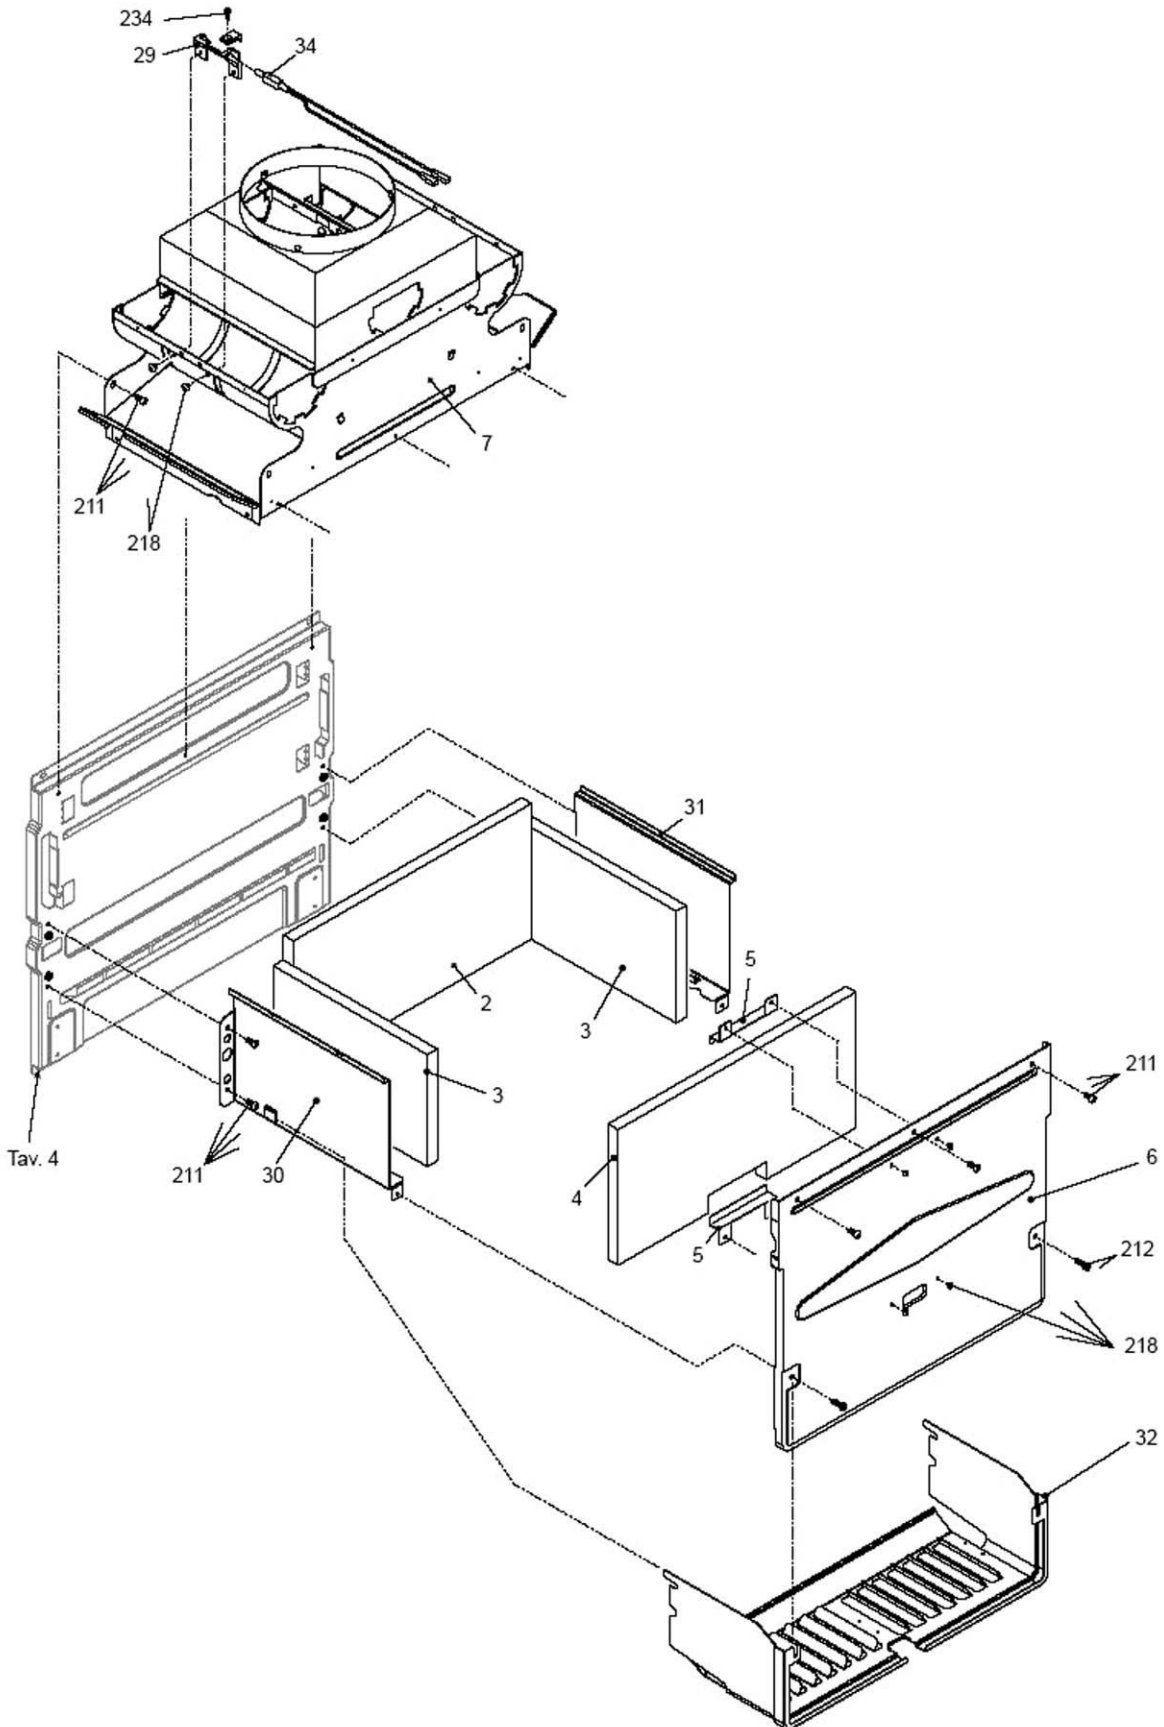

کد 00022048

شماره بازنگری 2

صفحه 13 93/01/30

نقشه انفجاری شوفاژ
Optima 28KI

کد	00022048	نقشه انفجاری شوفاژ Optima 28KI	
شماره بازنگری	2		
صفحه	14		
تعداد	93/01/30		

شماره	نام	کد قدیم	کد جدید	کد خرید	تعداد
2	صفحه نسوز عقبی	-	-	15003951	1
3	صفحه نسوز جانبی	77861430	-	15001665	2
4	صفحه نسوز جلوئی	-	-	15003950	1
5	نگهدارنده صفحه نسوز درب	55561405	-	20001272	2
6	مجموعه درب محفظه احتراق KI28	70263150	-	15001553	1
7	کلاهک تعدیل	55563080	-	15001130	1
29	نگهدارنده ترموستات دود	60061445	-	20004328	1
30	صفحه چپ محفظه احتراق	55561375	-	20001269	1
31	صفحه راست محفظه احتراق	55561365	-	20001268	1
32	سپر حرارتی زیر محفظه احتراق	55563180	-	15001133	1
34	ترموستات ایمنی کلاهک	28463020	-	20004324	1
211	پیچ 9.5×3.9St	10061080	-	20003542	10
212	پیچ 13×3.9St	10061490	-	20003545	2
218	میخ 6×3	24584420	-	-	8
234	پیچ St 2.9 * 9.5	10131420	-	15000123	1