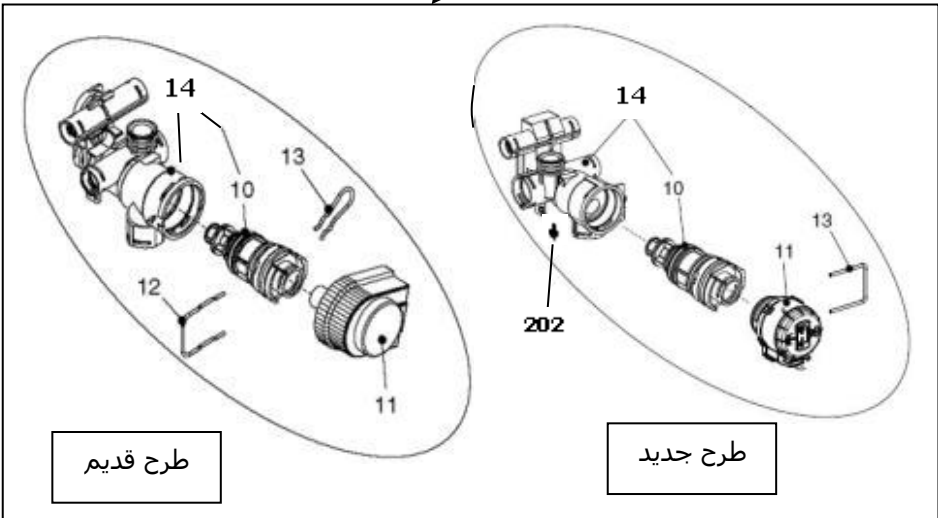

00022048 کد

شماره بازنگری 2

صفحه 6 93/01/30

نقشه انفجاری شویفاژ Optima 28KI

طرح قدیم

طرح جدید

کد 00022048	نقشه انفجاری شوفاز Optima 28KI	
شماره بازنگری 2		
صفحه 7		

شماره	نام	کد قدیم	کد جدید	کد خرید	تعداد
1	مجموعه مبدل صفحه ای	70262050	-	20007411	1
2	چندراهه آب پلاستیکی	60064060	-	20004110	1
3	کلید فشار آب	28461200	-	20003744	1
4	شیر یکطرفه در مسیر آبگرم مصرفی	40129010	-	20003874	1
6	قاب پلاستیکی مسیر بایپس	60029120	-	20004076	1
7	شیر یکطرفه در مسیر بای پس	40161150	-	20003876	1
8	لوله بای پس	-	-	20004441	1
9	مجموعه شیر سه طرفه قدیم	70564060	-	20004253	1
9	مجموعه شیر سه طرفه جدید	70564010	-	20004204	1
10	مغزی شیر سه طرفه قدیم	16129010	-	20003584	1
10	مغزی شیر سه طرفه جدید	16129040	-	20003585	1
11	محرك الكتریکی شیر سه طرفه قدیم	29129090	-	20003791	1
11	محرك الكتریکی شیر سه طرفه جدید	29129140	-	20003793	1
12	خار فنری شیر سه طرفه	24129020	-	20003694	1
13	خار فنری محرك الكتریکی قدیم	24129030	-	20003695	1
13	خار فنری شیر سه طرفه جدید	24129010	-	20004315	1
14	چند راهه گرمایش و قدیم (فقط بدنه شیرسه طرفه)	-	-	20004077	1
14	چندراهه گرمایش و جدید (فقط بدنه شیرسه طرفه)	-	-	20004115	1
20#	مجموعه شیر پرکن ب شOptima 24KI خدماتی	40464030	20004339	20005430	1
21#	دسته شیر پرکن	60061600	15001293	20004094	1
22	شیر اطمینانOptima 24KI CHN ب ش	-	15005154	20013793	1
24	محدودکننده دبی آب	60029140	-	20004078	1
25	لوله فلوسوئیچ	32129070	20004308	20004308	1
26	فلوسوئیچ ROC 28	-	15001483	20012758	1
37	لوله خروجی آبگرم مصرفی (تولیدی)	-	20011903	20011954	1
47	درب قاب مسیر بای پس	60029150	-	20004079	1
48	شیر تخلیه	47129010	-	20003930	1
63	لوله شیر اطمینان	32164075	-	15000878	1
65	لوله ورودی آب سرد	-	-	20006216	1
201	واشر آب بند نوپرس 2*12.3*18.4	19061645	-	20003642	1
202	پیچ 6 * St2.5	10164100	-	15000126	1
256	پیچ 12X5M	10064020	-	20003553	2
283	مهره قفل کن 1/2	16061075	-	20003580	2
284	مهره جداکننده 4/3G 220BL	16117470	-	20003583	2
288	اورینگ آببندی پنج راهه	22061250	-	20003669	4
290	خار فنری شیلنگ منبع انبساط	24161245	-	20003705	1
385	واشر لاستیکی 2*11*18.5	18361630	-	20003622	2
432	خار فنری K28Pro	24129055	-	20003697	4
433	خار فنری شیر پرکن K28Pro	24129065	-	20003699	6
434	مغزی K28Pro 1/2	16164020	20000077	20003587	1
435	مغزی 3/4 اتصال پمپ	16161125	20000069	20003586	2
436	خار فنری شیر اطمینان	24129075	-	20003701	1
438	اورینگ	22029020	-	20003657	4
439	واشر مبدل صفحه ای	18329020	-	20003612	4
441	خار فنری قاب پلاستیکی مسیر بای پس	24129080	-	20003702	1
442	اورینگ درب قاب مسیر بای پس	22029030	-	20003658	1
443	اورینگ شیر تخلیه	22029040	-	20003659	1
444	واشر شیر تخلیه	18329030	-	20003613	1
445	لوله شیر تخلیه KI24Optima	60064085	-	20004306	1
446	بست فنری شیلنگ تخلیه شوفاز KI24Optima	24164025	-	-	1
521	سنسور حرارتی آبگرم مصرفی+ اورینگ	29064060	-	20003770	1