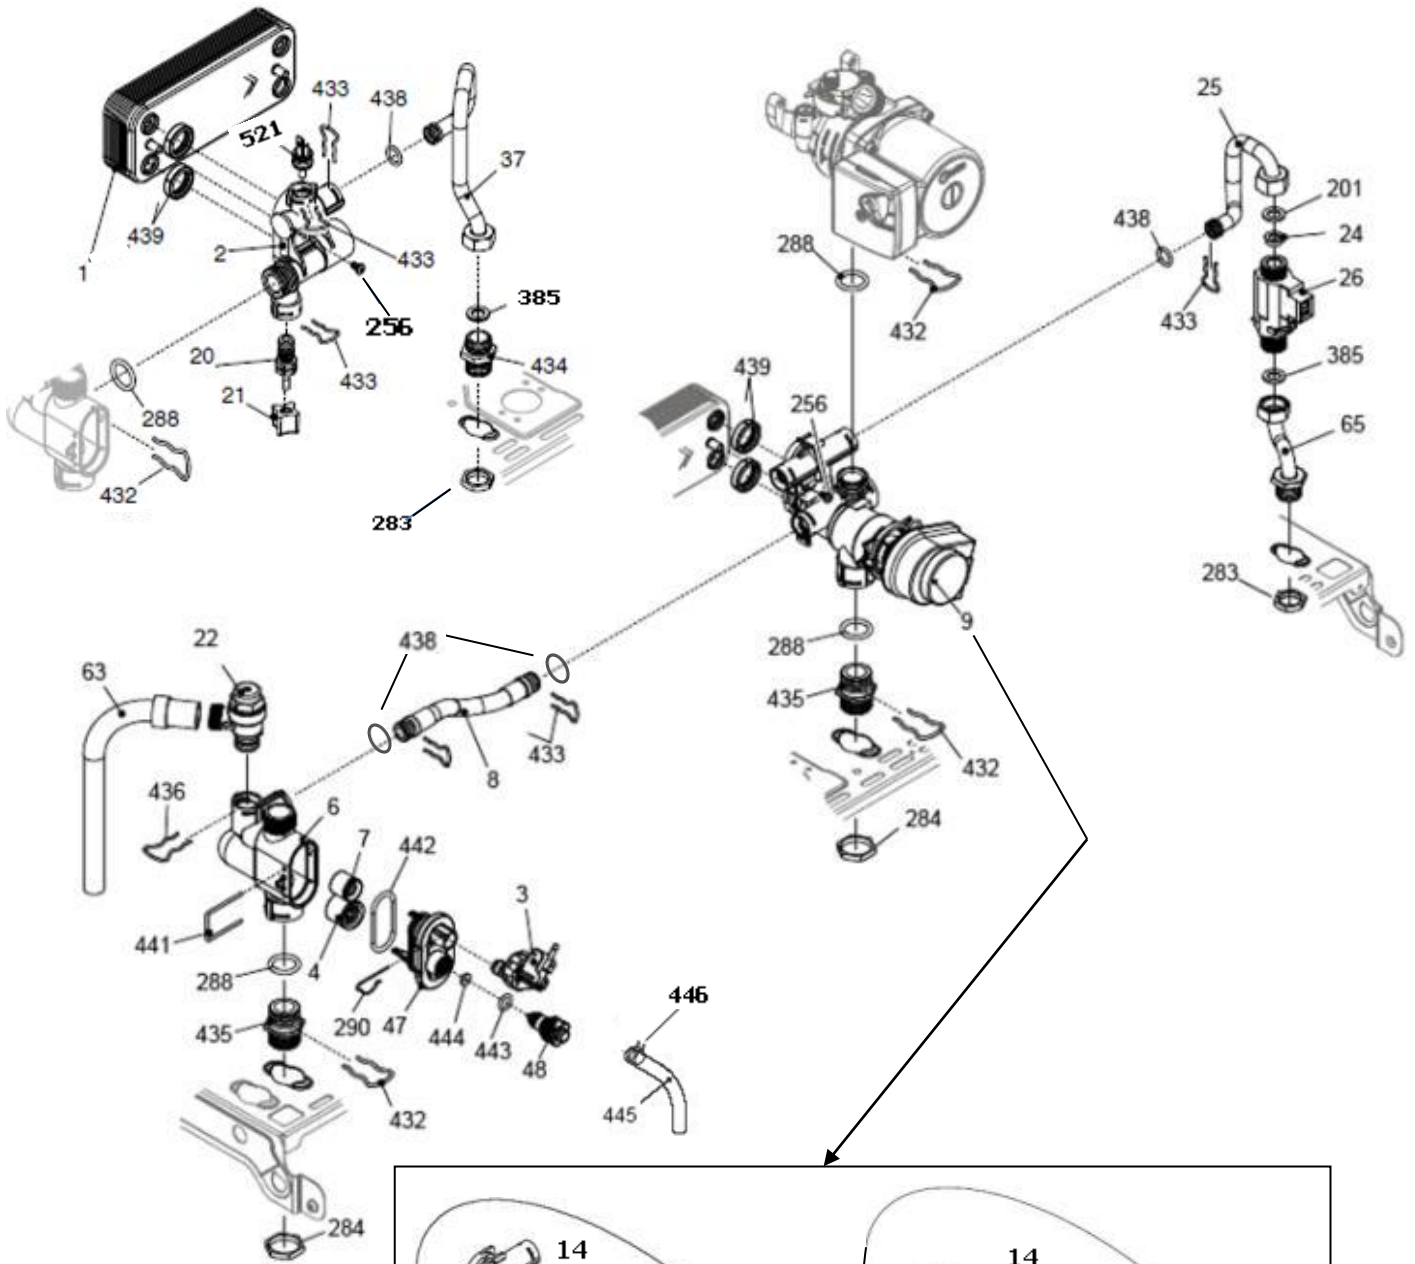

00022048 کد

شماره بازنگری 2

صفحه 6 93/01/30

نقشه انفجاری شویفاژ Optima 28KI

طرح قدیم

طرح جدید

کد 00022048	نقشه انفجاری شوفاز Optima 28KI	
شماره بازنگری 2		
صفحه 7		

شماره	نام	کد قدیم	کد جدید	کد خرید	تعداد
1	مجموعه مبدل صفحه ای	70262050	-	20007411	1
2	چندراهه آب پلاستیکی	60064060	-	20004110	1
3	کلید فشار آب	28461200	-	20003744	1
4	شیر یکطرفه در مسیر آبگرم مصرفی	40129010	-	20003874	1
6	قاب پلاستیکی مسیر بایپس	60029120	-	20004076	1
7	شیر یکطرفه در مسیر بای پس	40161150	-	20003876	1
8	لوله بای پس	-	-	20004441	1
9	مجموعه شیر سه طرفه قدیم	70564060	-	20004253	1
9	مجموعه شیر سه طرفه جدید	70564010	-	20004204	1
10	مغزی شیر سه طرفه قدیم	16129010	-	20003584	1
10	مغزی شیر سه طرفه جدید	16129040	-	20003585	1
11	محرك الكتریکی شیر سه طرفه قدیم	29129090	-	20003791	1
11	محرك الكتریکی شیر سه طرفه جدید	29129140	-	20003793	1
12	خار فنری شیر سه طرفه	24129020	-	20003694	1
13	خار فنری محرك الكتریکی قدیم	24129030	-	20003695	1
13	خار فنری شیر سه طرفه جدید	24129010	-	20004315	1
14	چند راهه گرمایش و قدیم (فقط بدنه شیرسه طرفه)	-	-	20004077	1
14	چندراهه گرمایش و جدید (فقط بدنه شیرسه طرفه)	-	-	20004115	1
20#	مجموعه شیر پرکن ب شOptima 24KI خدماتی	40464030	20004339	20005430	1
21#	دسته شیر پرکن	60061600	15001293	20004094	1
22	شیر اطمینانOptima 24KI CHN ب ش	-	15005154	20013793	1
24	محدودکننده دبی آب	60029140	-	20004078	1
25	لوله فلوسوئیچ	32129070	20004308	20004308	1
26	فلوسوئیچ ROC 28	-	15001483	20012758	1
37	لوله خروجی آبگرم مصرفی (تولیدی)	-	20011903	20011954	1
47	درب قاب مسیر بای پس	60029150	-	20004079	1
48	شیر تخلیه	47129010	-	20003930	1
63	لوله شیر اطمینان	32164075	-	15000878	1
65	لوله ورودی آب سرد	-	-	20006216	1
201	واشر آب بند نوپرس 2*12.3*18.4	19061645	-	20003642	1
202	پیچ 6 * St2.5	10164100	-	15000126	1
256	پیچ 12X5M	10064020	-	20003553	2
283	مهره قفل کن 1/2	16061075	-	20003580	2
284	مهره جداکننده 4/3G 220BL	16117470	-	20003583	2
288	اورینگ آببندی پنج راهه	22061250	-	20003669	4
290	خار فنری شیلنگ منبع انبساط	24161245	-	20003705	1
385	واشر لاستیکی 2*11*18.5	18361630	-	20003622	2
432	خار فنری K28Pro	24129055	-	20003697	4
433	خار فنری شیر پرکن K28Pro	24129065	-	20003699	6
434	مغزی K28Pro 1/2	16164020	20000077	20003587	1
435	مغزی 3/4 اتصال پمپ	16161125	20000069	20003586	2
436	خار فنری شیر اطمینان	24129075	-	20003701	1
438	اورینگ	22029020	-	20003657	4
439	واشر مبدل صفحه ای	18329020	-	20003612	4
441	خار فنری قاب پلاستیکی مسیر بای پس	24129080	-	20003702	1
442	اورینگ درب قاب مسیر بای پس	22029030	-	20003658	1
443	اورینگ شیر تخلیه	22029040	-	20003659	1
444	واشر شیر تخلیه	18329030	-	20003613	1
445	لوله شیر تخلیه KI24Optima	60064085	-	20004306	1
446	بست فنری شیلنگ تخلیه شوفاز KI24Optima	24164025	-	-	1
521	سنسور حرارتی آبگرم مصرفی+ اورینگ	29064060	-	20003770	1