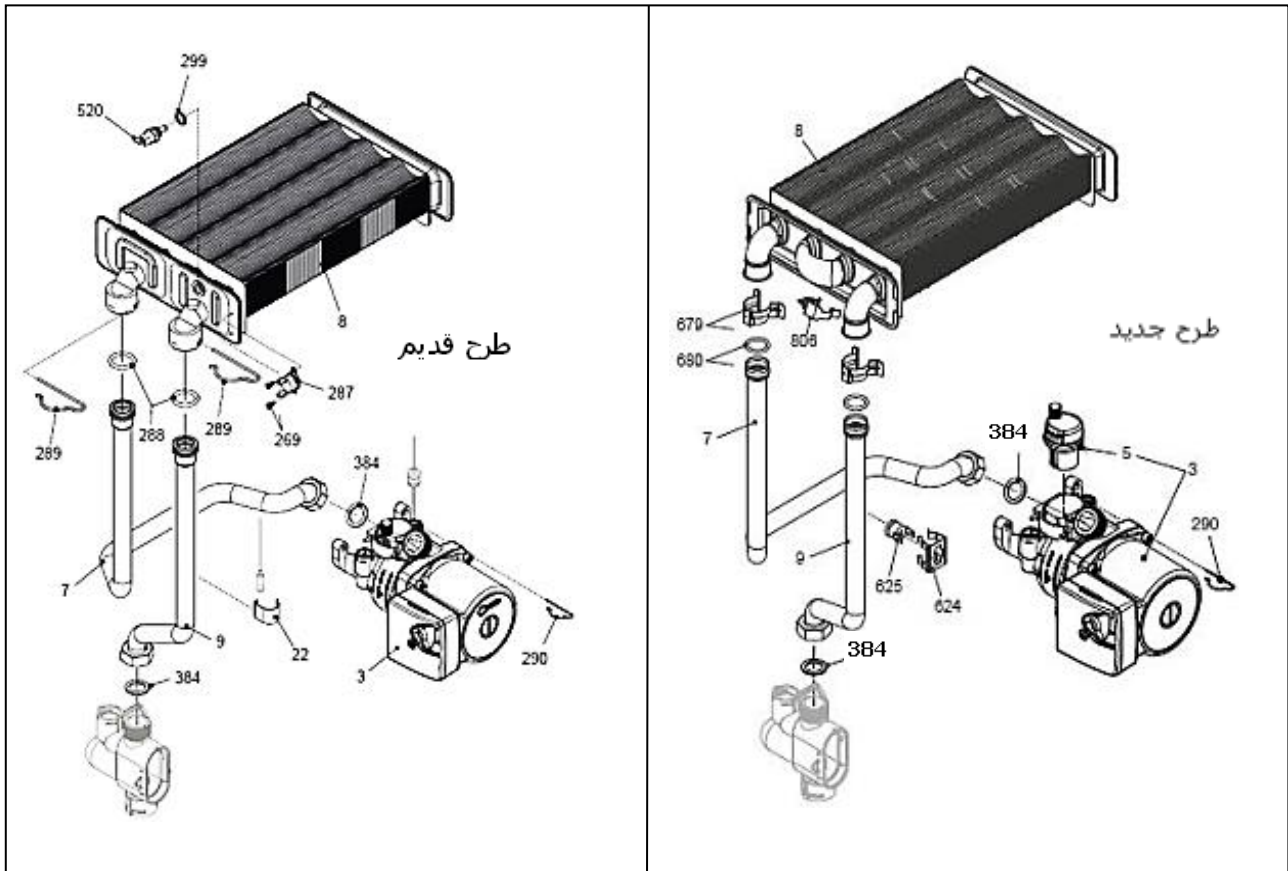

00022048 کد

شماره بازنگری 2

صفحه 9 93/01/30

نقشه انفجاری شویفاز Optima 28KI

00022048	کد	نقشه انفجاری شوفاژ Optima 28KI	
2	شماره بازنگری		
93/01/30	صفحه 10		

شماره	نام	کد قدیم	کد جدید	کد خرید	تعداد
1	منبع انبساط	70461070	-	20004197	1
2	شیلنگ منبع انبساط ابیما	-	-	15004455	1
	اورینگ شیلنگ منبع انبساط $24KI ب ش 10 تایی	-	15000277	20003673	1
3	پمپ سیرکولاتور	29429010	-	-	1
		-	15002011	20008107	1
		-	-	20008360	1
		-	15001236	20005498	1
5	شیرهاگپری (اتوونت)	40462000	-	20003884	1
7	لوله پمپ به میدل	32162010	-	15000862	1
7	لوله پمپ به میدل جدید	32162030	-	15000863	1
8	مبدل اصلی قدیم (فقط مبدل اصلی طرح قدیم)	-	-	20009503	1
8	مبدل اصلی جدید (فقط مبدل اصلی طرح جدید)	-	-	20009505	1
-	کیت تعویض مبدل Pro 28	-	-	20007870	1
9	لوله رفت گرمایش	32129130	-	15000834	1
9	لوله رفت گرمایش جدید	32162040	-	15000864	1
22	خار فنری ترمومتر	24164010	-	20003707	1
213	پیچ 19×3.9ST	10061260	-	-	2
215	پیچ چهار سو 4.2ST×9.5 زرد 48	10069530	-	20003557	2
269	پیچ چهار سو 6.5×2.9ST	10131420	-	20003571	2
283	مهره قفل کن 1/2	16061075	-	20003580	1
287	ترموستات ایمنی مبدل	28461450	-	-	1
288	اورینگ آبندی پنج راهه	22061250	-	20003669	2
289	خار فنری شیلنگ	24161225	-	20003703	2
290	خار فنری شیلنگ منبع انبساط	24161245	-	20003705	2
299	واشر فلزی ntc	-	15000199	20003620	1
384	واشر آبند لاستیکی 2*17*24	18364010	-	20003624	2
385	واشر آبندلاستیکی 2*11*18.5	18361630	-	20003622	1
520	سنسور دما (قرمز)	29061440	-	20003766	1
520	سنسور دما (قرمز) قدیم	29061450	-	-	1
624	خار فنری کلید حرارتی	24164030	-	20003708	1
625	ترموستات ایمنی مبدل جدید	28464010	-	20003748	1
679	خار فنری مبدل جدید	-	-	20007907	2
680	اورینگ آبندی مبدل KI24Optima	22064020	-	20003675	2
806	سنسور دمای کلمپی	29064070	-	20003771	1