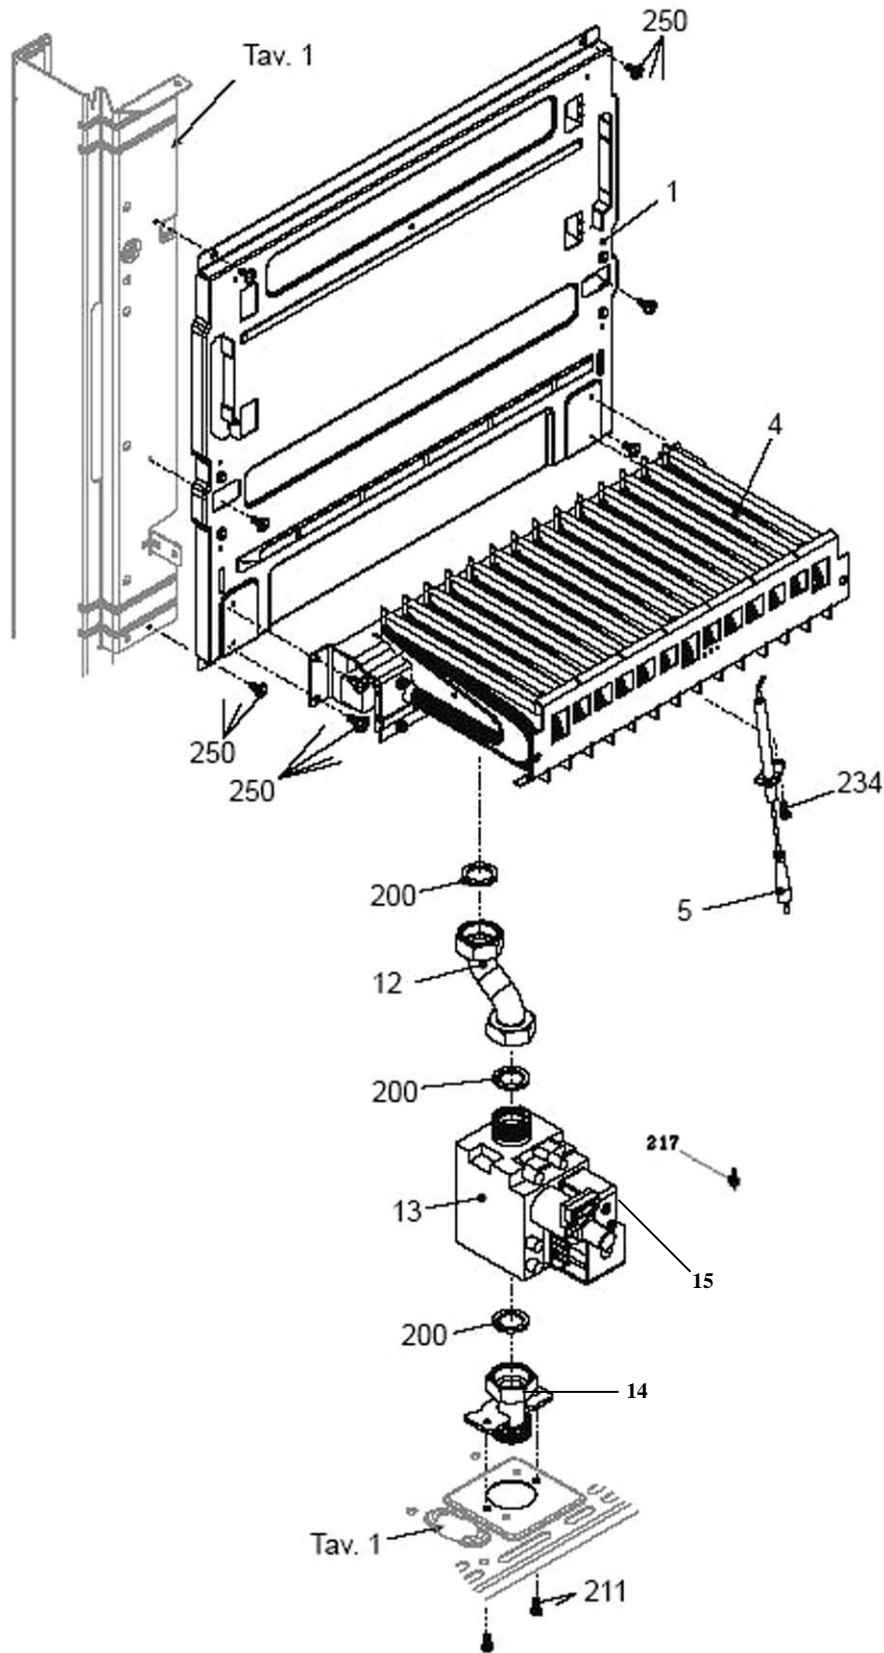

کد 00022048	نقشه انفجاری شوفاژ Optima 28KI	
شماره بازنگری 2		
صفحه 12		

شماره	نام	کد قدیم	کد جدید	کد خرید	تعداد
1	مجموعه صفحه پشتی ki28	55563100	15001132	15001132	1
4	مجموعه مشعل بانازل 1.28 (شامل مشعل و چندراهه مشعل)	70262000	-	15001536	1
5	الکتروود جرقه زن	29161290	-	20003802	1
12	لوله شیر گازیه مشعل	32164045	-	20000294	1
13	شیر گاز 845sit	70261020	-	20001870	1
14	مجموعه لوله ورودی شیرگاز	32164030	-	15000875	1
15	سولونوئید شیر گاز	70129020	-	20004156	1
200	واشر گاز بند	19061300	-	20003641	3
211	پیچ 9.5×3.9St	10061080	-	20003542	2
217	پیچ 16×3.9St	10061100	-	15000071	1
234	پیچ ST 2.9* 9.5	10131420	-	-	1
250	پیچ سرواشری ST3.9×9.5	10061090	-	20006380	10