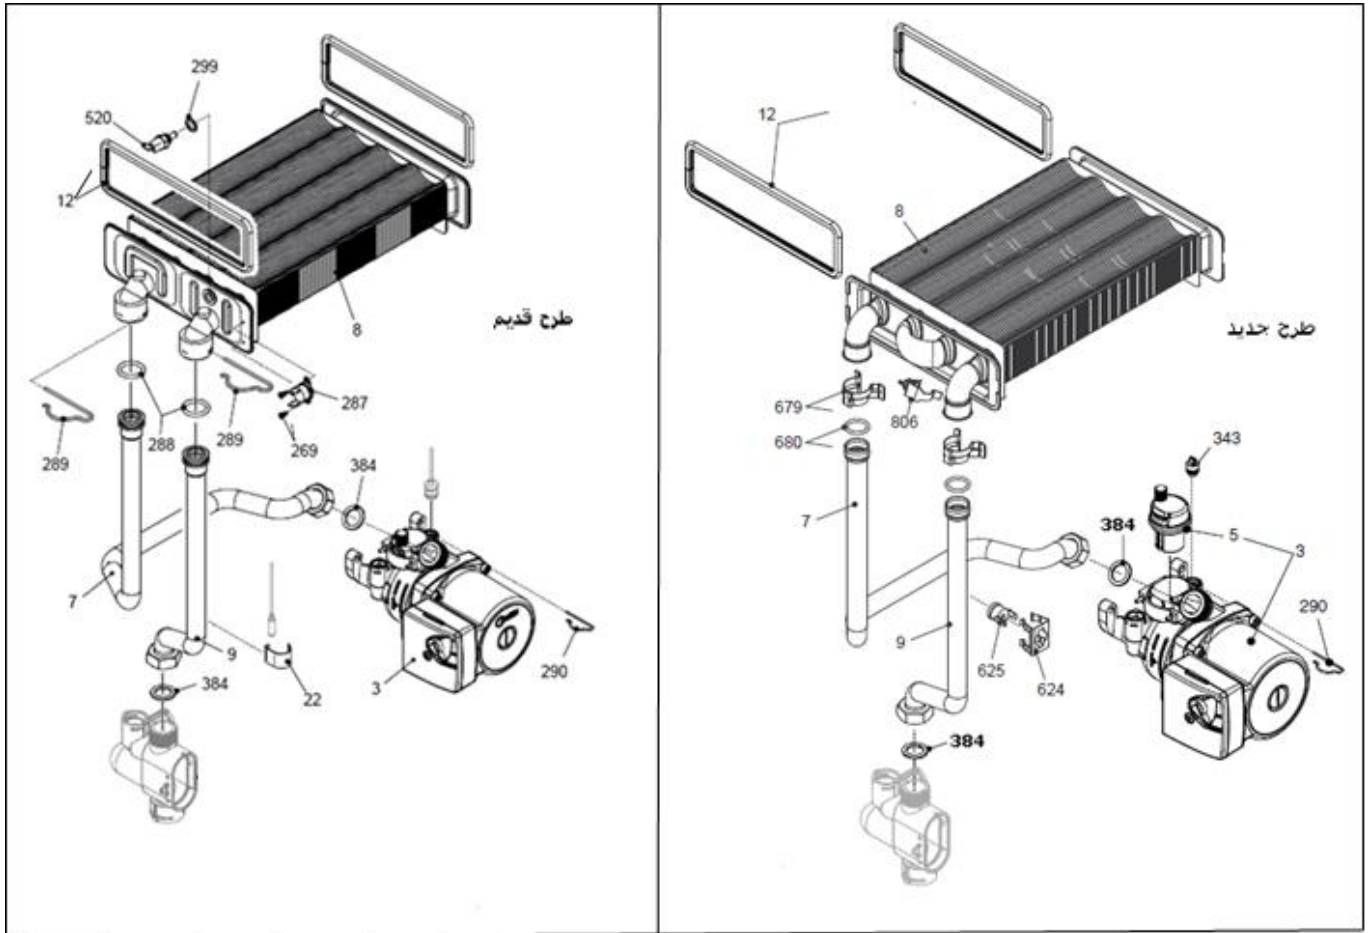

کد 00022049

شماره بازنگری 2

صفحه 9 93/01/30

نقشه انفجاری شویفاژ Optima 28KIS

کد 00022049	نقشه انفجاری شوفاژ Optima 28KIS	
شماره بازنگری 2		
صفحه 10		

شماره	نام	کد قدیم	کد جدید	کد خرید	تعداد
1	منبع انبساط	70461070	-	20004197	1
2	شیلنگ منبع انبساط ایتیم	-	-	15004455	1
	اورینگ شیلنگ منبع انبساط $24KI ب ش 10 تایی	-	15000277	20003673	1
3	پمپ سیرکولاتور	29429010	-	-	1
		-	-	20008107	1
		-	-	20008360	1
		-	15001236	20005498	1
5	شیرهاگیری (اتوونت)	40462000	-	20003884	1
7	لوله پمپ به مبدل قدیم	32163010	-	15000865	1
7	لوله پمپ به مبدل جدید	32163060	-	15000869	1
8	مبدل اصلی (فقط مبدل اصلی طرح قدیم)	-	-	20009455	1
8	مبدل اصلی جدید (فقط مبدل اصلی طرح جدید)	-	-	20004186	1
9	لوله رفت گرمایش	32163040	-	15000867	1
9	لوله رفت گرمایشی جدید	32163050	-	15000868	1
12	واشر درزبندی مبدل اصلی	18062190	-	20003591	2
22	خار فنری ترمومتر	24164010	-	20003707	1
213	پیچ 19×3.9ST	10061260	-	-	2
215	پیچ چهار سو 4.2ST×9.5 زرد 48	10069530	-	20003557	2
269	پیچ چهار سو 6.5×2.9ST	10131420	-	20003571	2
283	مهره قفل کن 1/2	16061075	-	20003580	1
287	ترموستات ایمنی مبدل قدیمی	28461460	-	20003745	1
288	اورینگ آییندی پنج راهه	22061250	-	20003669	2
289	خار فنری شیلنگ	24161225	-	20003703	2
290	خار فنری شیلنگ منبع انبساط	24161245	-	20003705	2
299	واشر فلزی ntc	-	15000199	20003620	1
384	واشر آییند لاستیکی 2*17*24	18364010	-	20003624	2
385	واشر آییندلاستیکی 2*11*18.5	18361630	-	20003622	1
520	سنسور دما (قرمز)	29061450	-	-	1
520	سنسور دما (قرمز) قدیم	29061440	-	20003766	1
624	خار فنری کلید حرارتی	24164030	-	20003708	1
625	ترموستات ایمنی مبدل جدید	28464010	-	20003748	1
679	خار فنری مبدل جدید	24164040	-	20007907	2
680	اورینگ آییندی مبدل KI24Optima	22064020	-	20003675	2
806	سنسور دمای کلمپی	29064070	-	20003771	1