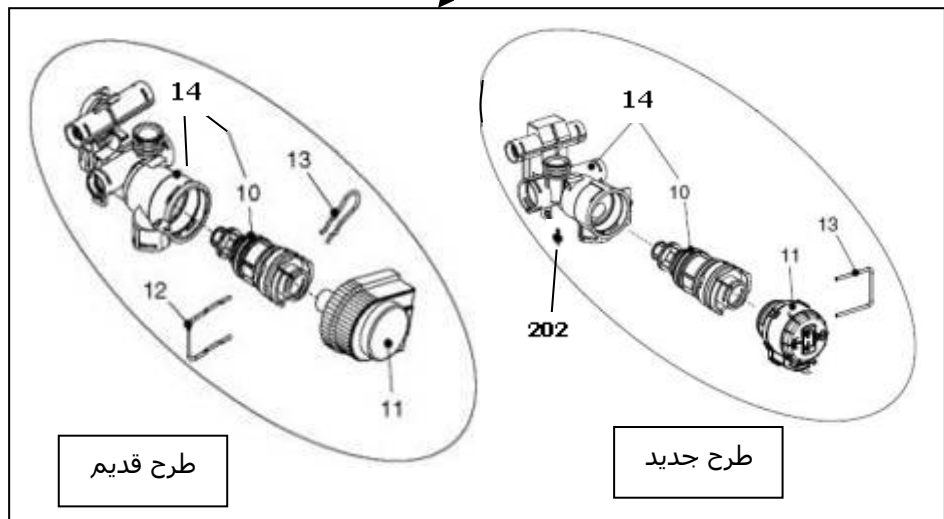

00022049 کد

شماره بازنگری 2

صفحه 6 93/01/30

نقشه انفجاری شویفاژ
Optima 28KIS

طرح قدیم

طرح جدید

کد 00022049	نقشه انفجاری شوفاژ Optima 28KIS	
شماره بازنگری 2		
صفحه 7		

شماره	نام	کد قدیم	کد جدید	کد خرید	تعداد
1	مبدل صفحه ای جدید	70262050	-	20007411	1
2	چندراهه آب پلاستیکی	60064060	-	20004110	1
3	کلید فشار آب	28461200	-	20003744	1
4	شیر یکطرفه در مسیر آبگرم مصرفی	40129010	-	20003874	1
6	قاب پلاستیکی مسیر بایپس	60029120	-	20004076	1
7	شیر یکطرفه در مسیر بای پس	40161150	-	20003876	1
8	لوله بای پس	-	-	20004441	1
9	مجموعه شیر سه طرفه قدیم	70564060	-	20004253	1
9	مجموعه شیر سه طرفه جدید	70564010	-	20004204	1
10	مغزی شیر سه طرفه قدیم	16129010	-	20003584	1
10	مغزی شیر سه طرفه جدید	16129040	-	20003585	1
11	محرك الكتریکی شیر سه طرفه قدیم	29129090	-	20003791	1
11	محرك الكتریکی شیر سه طرفه جدید	29129140	-	20003793	1
12	خار فنری شیر سه طرفه	24129020	-	20003694	1
13	خار فنری محرك الكتریکی قدیم	24129030	-	20003695	1
13	خار فنری شیر سه طرفه جدید	24129010	-	20004315	1
14	مجموعه چند راهه گرمایش و مغزی قدیم	60029130	-	20004077	1
14	مجموعه چندراهه گرمایش و مغزی جدید	70529030	-	20004115	1
20#	مجموعه شیر پرکن ب شOptima 24KI خدماتی	40464030	20004339	20005430	1
21#	دسته شیر پرکن	60061600	15001293	20004094	1
22	شیر اطمینانOptima 24KI CHN ب ش	-	15005154	20013793	1
24	محدودکننده دبی آب	60029140	-	20004078	1
25	لوله فلوسوئیچ	32129070	20004308	20004308	1
26	فلوسوئیچ ROC 28	-	15001483	20012758	1
37	لوله خروجی آبگرم مصرفی (تولیدی)	-	20011903	20011954	1
47	درب قاب مسیر بای پس	60029150	-	20004079	1
48	شیر تخلیه	47129010	-	20003930	1
63	لوله شیر اطمینان	32164075	-	15000878	1
65	لوله ورودی آب سرد	-	-	20006216	1
201	واشر آب بند نوایرس 18.4*12.3*2	19061645	-	20003642	1
202	پیچ 6 * St2.5	10164100	-	15000126	1
256	پیچ 12X5M	10064020	-	20003553	2
283	مهده قفل کن 1/2	16061075	-	20003580	2
284	مهده جداکننده4/3G 220BL	16117470	-	20003583	2
288	اورینگ آببندی پنج راهه	22061250	-	20003669	4
290	خار فنری شیلنگ منبع انبساط	24161245	-	20003705	1
385	واشر آببند لاستیکی 2*11*18.5	18361630	-	20003622	2
432	خار فنریK28Pro	24129055	-	20003697	4
433	خار فنری شیر پرکنK28Pro	24129065	-	20003699	6
434	مغزی K28Pro 1/2	16164020	-	20003587	1
435	مغزی 3/4 اتصال پمپ	16161125	-	20003586	2
436	خار فنری شیر اطمینان	24129075	-	20003701	1
438	اورینگ	22029020	-	20003657	4
439	واشر مبدل صفحه ای	18329020	-	20003612	4
441	خار فنری قاب پلاستیکی مسیر بای پس	24129080	-	20003702	1
442	اورینگ درب قاب مسیر بای پس	22029030	-	20003658	1
443	اورینگ شیر تخلیه	22029040	-	20003659	1
444	واشر شیر تخلیه	18329030	-	20003613	1
445	لوله شیر تخلیهKI24Optima	60064085	-	20004306	1
446	بست فنری شیلنگ تخلیه شوفاژKI24Optima	24164025	-	-	1
521	سنسور حرارتی آبگرم مصرفی + اورینگ	29064060	-	20003770	1