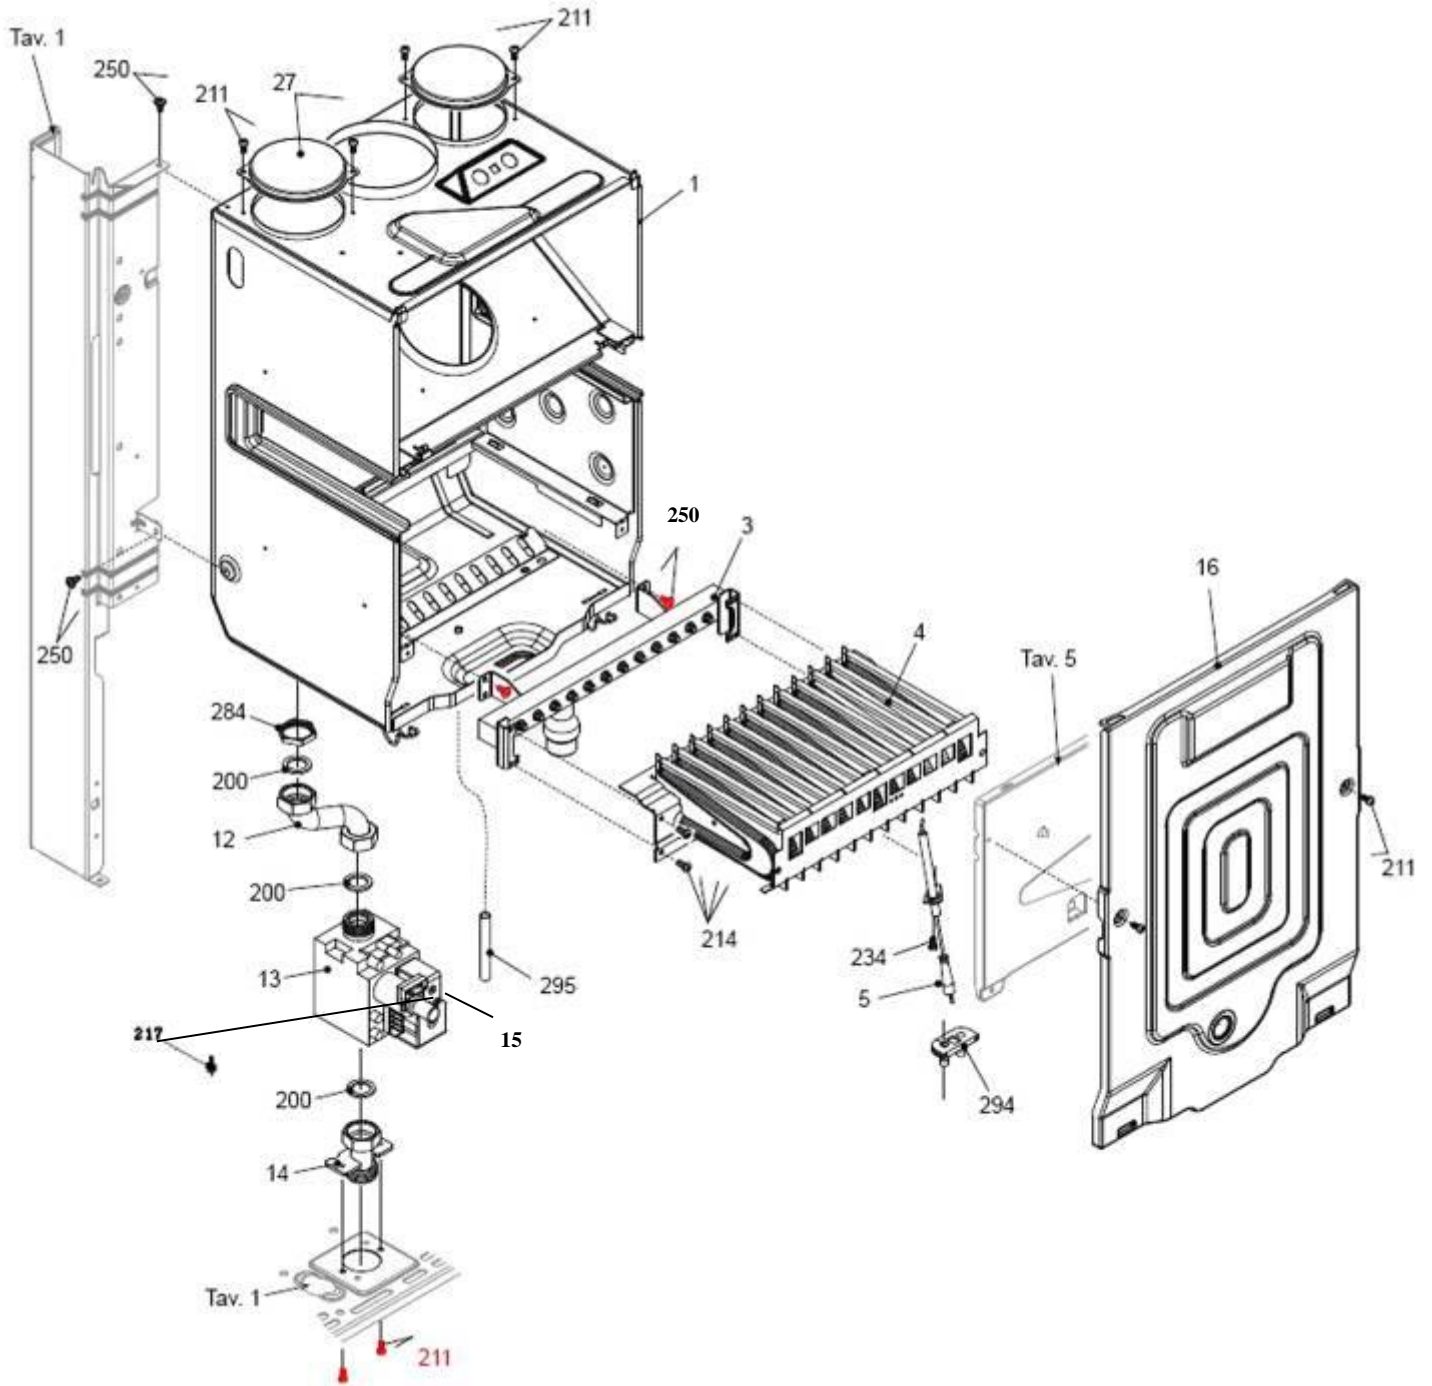

00022049 کد

شماره بازنگری 2

صفحه 11 93/01/30

نقشه انفجاری شویفاز Optima 28KIS

کد 00022049	نقشه انفجاری شوفاژ Optima 28KIS	
شماره بازنگری 2		
صفحه 12		
93/01/30		

شماره	نام	کد قدیم	کد جدید	کد خرید	تعداد
1	مجموعه محفظه بسته	-	-	20001284	1
3	چندراهه مشعل با نازل 1.28	50061000	-	15001195	1
4	مشعل	70261010	15001526	-	1
5	الکتروود جرقه زن	29161290	-	20003802	1
12	لوله شیر گاز به مشعل	32163025	-	20000294	1
13	شیر گاز 845sit	70261020	-	20001870	1
14	مجموعه لوله ورودی شیر گاز	32164030	-	15000875	1
15	سولونوئید شیر گاز	70129020	-	20004156	1
16	مجموعه درب محفظه بسته	-	-	20001609	1
27	درپوش پلیمری سوراخ هوای دودکش	60062010	15001326	20006390	2
200	واشر گاز بند	19061300	-	20003641	3
211	پیچ 9.5×3.9St	10061080	-	20003542	8
214	پیچ 9.5× 4.2St	10062260	-	20003550	4
217	پیچ 16×3.9St	10061100	-	15000071	1
234	پیچ St 2.9 * 9.5	10131420	-	15000123	1
250	پیچ سرواشری 9.5×3.9ST	10061090	-	20006380	6
284	مه‌ره جداکننده 4/3G 220BL	16117470	-	20003583	1
294	هدایت کننده سیم ها به محفظه احتراق	65062180	-	-	1
295	لوله سیلیکونی	65062025	-	15001449	0.17m