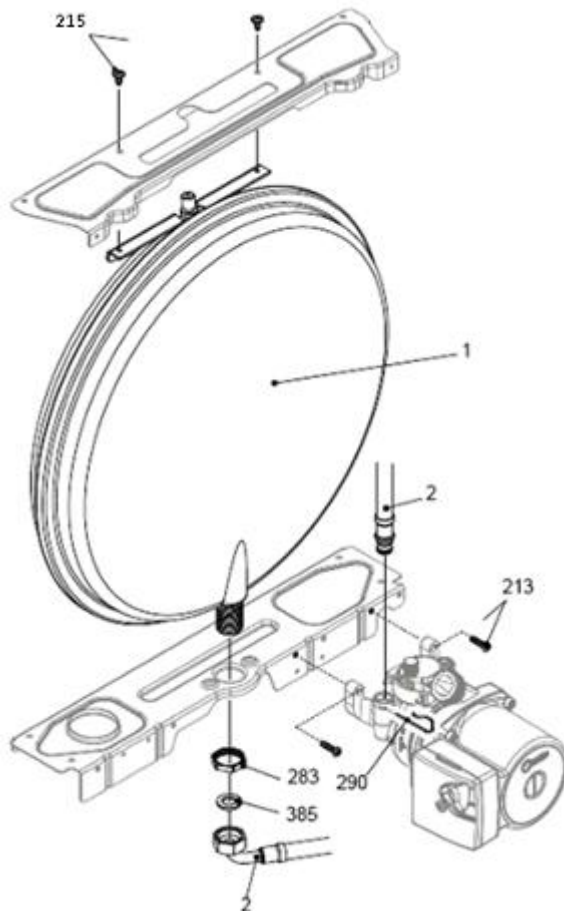

کد 00022049

شماره بازنگری 2

صفحه 9 93/01/30

نقشه انفجاری شویفاژ Optima 28KIS

کد 00022049	نقشه انفجاری شوفاژ Optima 28KIS	
شماره بازنگری 2		
صفحه 10		

شماره	نام	کد قدیم	کد جدید	کد خرید	تعداد
1	منبع انبساط	70461070	-	20004197	1
2	شیلنگ منبع انبساط ایتیم	-	-	15004455	1
	اورینگ شیلنگ منبع انبساط $24KI ب ش 10 تایی	-	15000277	20003673	1
3	پمپ سیرکولاتور	29429010	-	-	1
		-	-	20008107	1
		-	-	20008360	1
		-	15001236	20005498	1
5	شیرهاگیری (اتوونت)	40462000	-	20003884	1
7	لوله پمپ به مبدل قدیم	32163010	-	15000865	1
7	لوله پمپ به مبدل جدید	32163060	-	15000869	1
8	مبدل اصلی (فقط مبدل اصلی طرح قدیم)	-	-	20009455	1
8	مبدل اصلی جدید (فقط مبدل اصلی طرح جدید)	-	-	20004186	1
9	لوله رفت گرمایش	32163040	-	15000867	1
9	لوله رفت گرمایشی جدید	32163050	-	15000868	1
12	واشر درزبندی مبدل اصلی	18062190	-	20003591	2
22	خار فنری ترمومتر	24164010	-	20003707	1
213	پیچ 19×3.9ST	10061260	-	-	2
215	پیچ چهار سو 4.2ST×9.5 زرد 48	10069530	-	20003557	2
269	پیچ چهار سو 6.5×2.9ST	10131420	-	20003571	2
283	مهره قفل کن 1/2	16061075	-	20003580	1
287	ترموستات ایمنی مبدل قدیمی	28461460	-	20003745	1
288	اورینگ آییندی پنج راهه	22061250	-	20003669	2
289	خار فنری شیلنگ	24161225	-	20003703	2
290	خار فنری شیلنگ منبع انبساط	24161245	-	20003705	2
299	واشر فلزی ntc	-	15000199	20003620	1
384	واشر آییند لاستیکی 2*17*24	18364010	-	20003624	2
385	واشر آییندلاستیکی 2*11*18.5	18361630	-	20003622	1
520	سنسور دما (قرمز)	29061450	-	-	1
520	سنسور دما (قرمز) قدیم	29061440	-	20003766	1
624	خار فنری کلید حرارتی	24164030	-	20003708	1
625	ترموستات ایمنی مبدل جدید	28464010	-	20003748	1
679	خار فنری مبدل جدید	24164040	-	20007907	2
680	اورینگ آییندی مبدل KI24Optima	22064020	-	20003675	2
806	سنسور دمای کلمپی	29064070	-	20003771	1