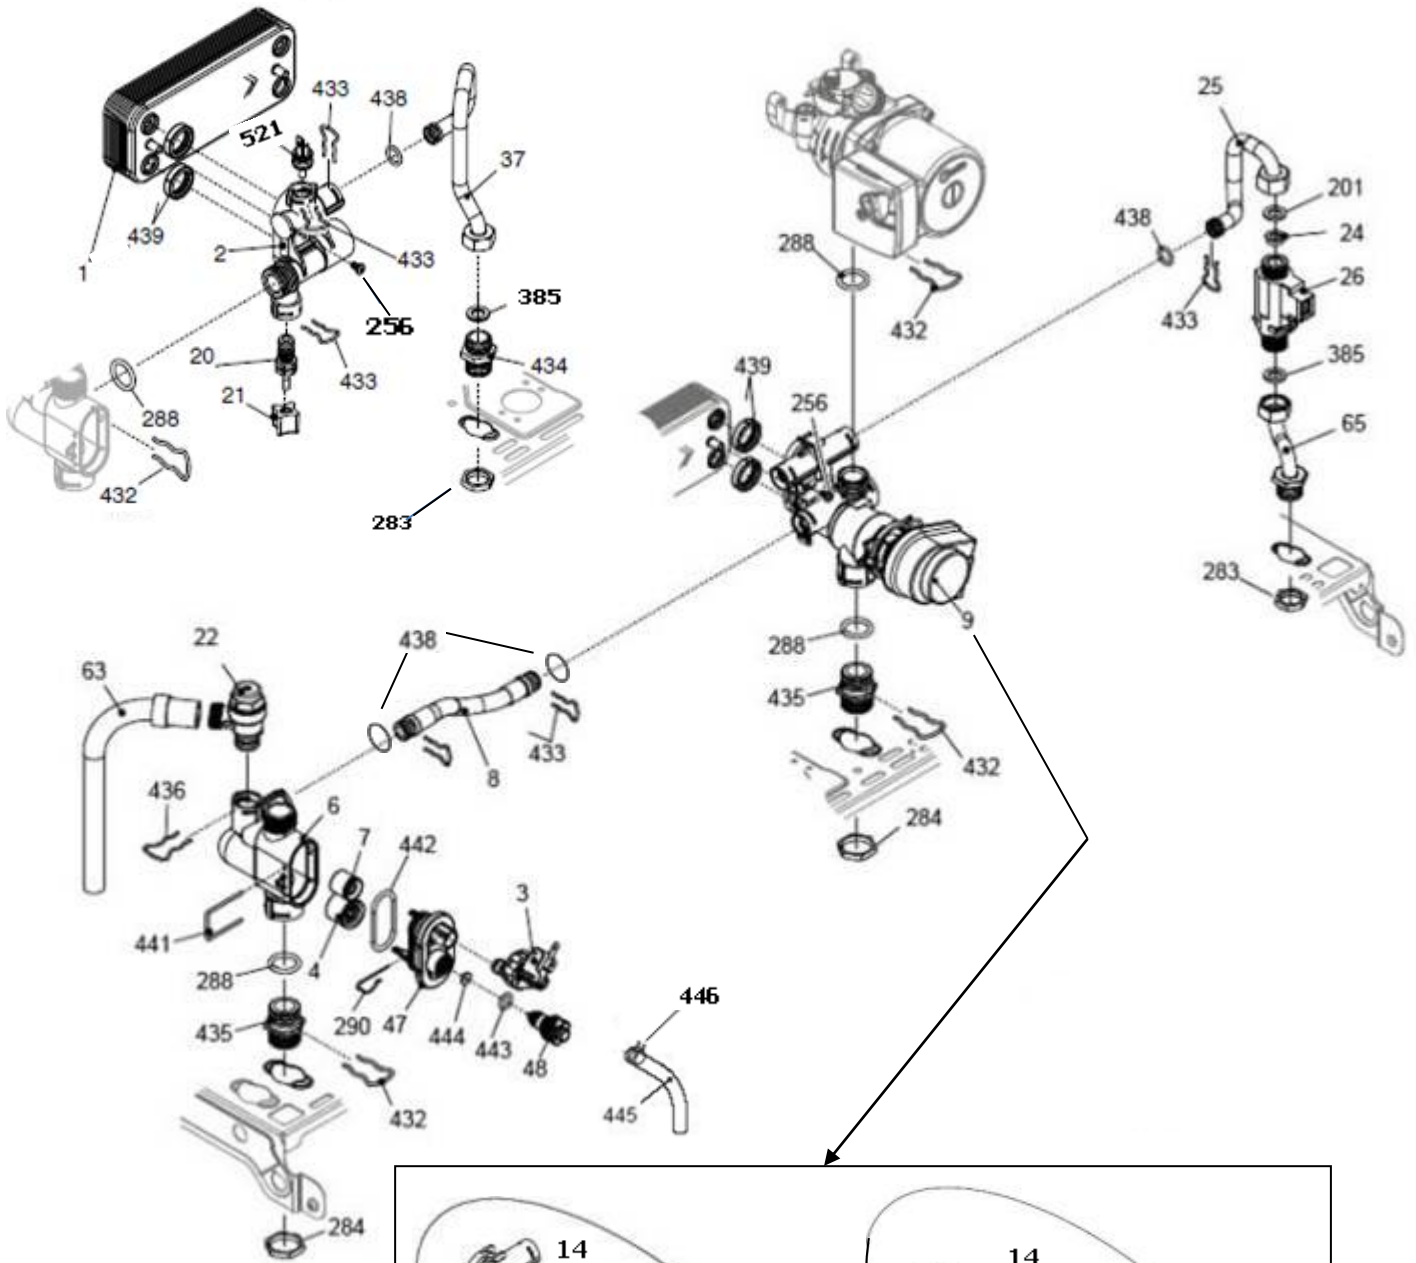

00022049 کد

شماره بازنگری 2

صفحه 6 93/01/30

نقشه انفجاری شویفاژ
Optima 28KIS

طرح قدیم

طرح جدید

کد 00022049	نقشه انفجاری شوفاژ Optima 28KIS	
شماره بازنگری 2		
صفحه 7		

شماره	نام	کد قدیم	کد جدید	کد خرید	تعداد
1	مبدل صفحه ای جدید	70262050	-	20007411	1
2	چندراهه آب پلاستیکی	60064060	-	20004110	1
3	کلید فشار آب	28461200	-	20003744	1
4	شیر یکطرفه در مسیر آبگرم مصرفی	40129010	-	20003874	1
6	قاب پلاستیکی مسیر بایپس	60029120	-	20004076	1
7	شیر یکطرفه در مسیر بای پس	40161150	-	20003876	1
8	لوله بای پس	-	-	20004441	1
9	مجموعه شیر سه طرفه قدیم	70564060	-	20004253	1
9	مجموعه شیر سه طرفه جدید	70564010	-	20004204	1
10	مغزی شیر سه طرفه قدیم	16129010	-	20003584	1
10	مغزی شیر سه طرفه جدید	16129040	-	20003585	1
11	محرك الكتریکی شیر سه طرفه قدیم	29129090	-	20003791	1
11	محرك الكتریکی شیر سه طرفه جدید	29129140	-	20003793	1
12	خار فنری شیر سه طرفه	24129020	-	20003694	1
13	خار فنری محرك الكتریکی قدیم	24129030	-	20003695	1
13	خار فنری شیر سه طرفه جدید	24129010	-	20004315	1
14	مجموعه چند راهه گرمایش و مغزی قدیم	60029130	-	20004077	1
14	مجموعه چندراهه گرمایش و مغزی جدید	70529030	-	20004115	1
20#	مجموعه شیر پرکن ب شOptima 24KI خدماتی	40464030	20004339	20005430	1
21#	دسته شیر پرکن	60061600	15001293	20004094	1
22	شیر اطمینانOptima 24KI CHN ب ش	-	15005154	20013793	1
24	محدودکننده دبی آب	60029140	-	20004078	1
25	لوله فلوسوئیچ	32129070	20004308	20004308	1
26	فلوسوئیچ ROC 28	-	15001483	20012758	1
37	لوله خروجی آبگرم مصرفی (تولیدی)	-	20011903	20011954	1
47	درب قاب مسیر بای پس	60029150	-	20004079	1
48	شیر تخلیه	47129010	-	20003930	1
63	لوله شیر اطمینان	32164075	-	15000878	1
65	لوله ورودی آب سرد	-	-	20006216	1
201	واشر آب بند نوایرس 18.4*12.3*2	19061645	-	20003642	1
202	پیچ 6 * St2.5	10164100	-	15000126	1
256	پیچ 12X5M	10064020	-	20003553	2
283	مهده قفل کن 1/2	16061075	-	20003580	2
284	مهده جداکننده4/3G 220BL	16117470	-	20003583	2
288	اورینگ آببندی پنج راهه	22061250	-	20003669	4
290	خار فنری شیلنگ منبع انبساط	24161245	-	20003705	1
385	واشر آببند لاستیکی 2*11*18.5	18361630	-	20003622	2
432	خار فنریK28Pro	24129055	-	20003697	4
433	خار فنری شیر پرکنK28Pro	24129065	-	20003699	6
434	مغزی K28Pro 1/2	16164020	-	20003587	1
435	مغزی 3/4 اتصال پمپ	16161125	-	20003586	2
436	خار فنری شیر اطمینان	24129075	-	20003701	1
438	اورینگ	22029020	-	20003657	4
439	واشر مبدل صفحه ای	18329020	-	20003612	4
441	خار فنری قاب پلاستیکی مسیر بای پس	24129080	-	20003702	1
442	اورینگ درب قاب مسیر بای پس	22029030	-	20003658	1
443	اورینگ شیر تخلیه	22029040	-	20003659	1
444	واشر شیر تخلیه	18329030	-	20003613	1
445	لوله شیر تخلیهKI24Optima	60064085	-	20004306	1
446	بست فنری شیلنگ تخلیه شوفاژKI24Optima	24164025	-	-	1
521	سنسور حرارتی آبگرم مصرفی + اورینگ	29064060	-	20003770	1