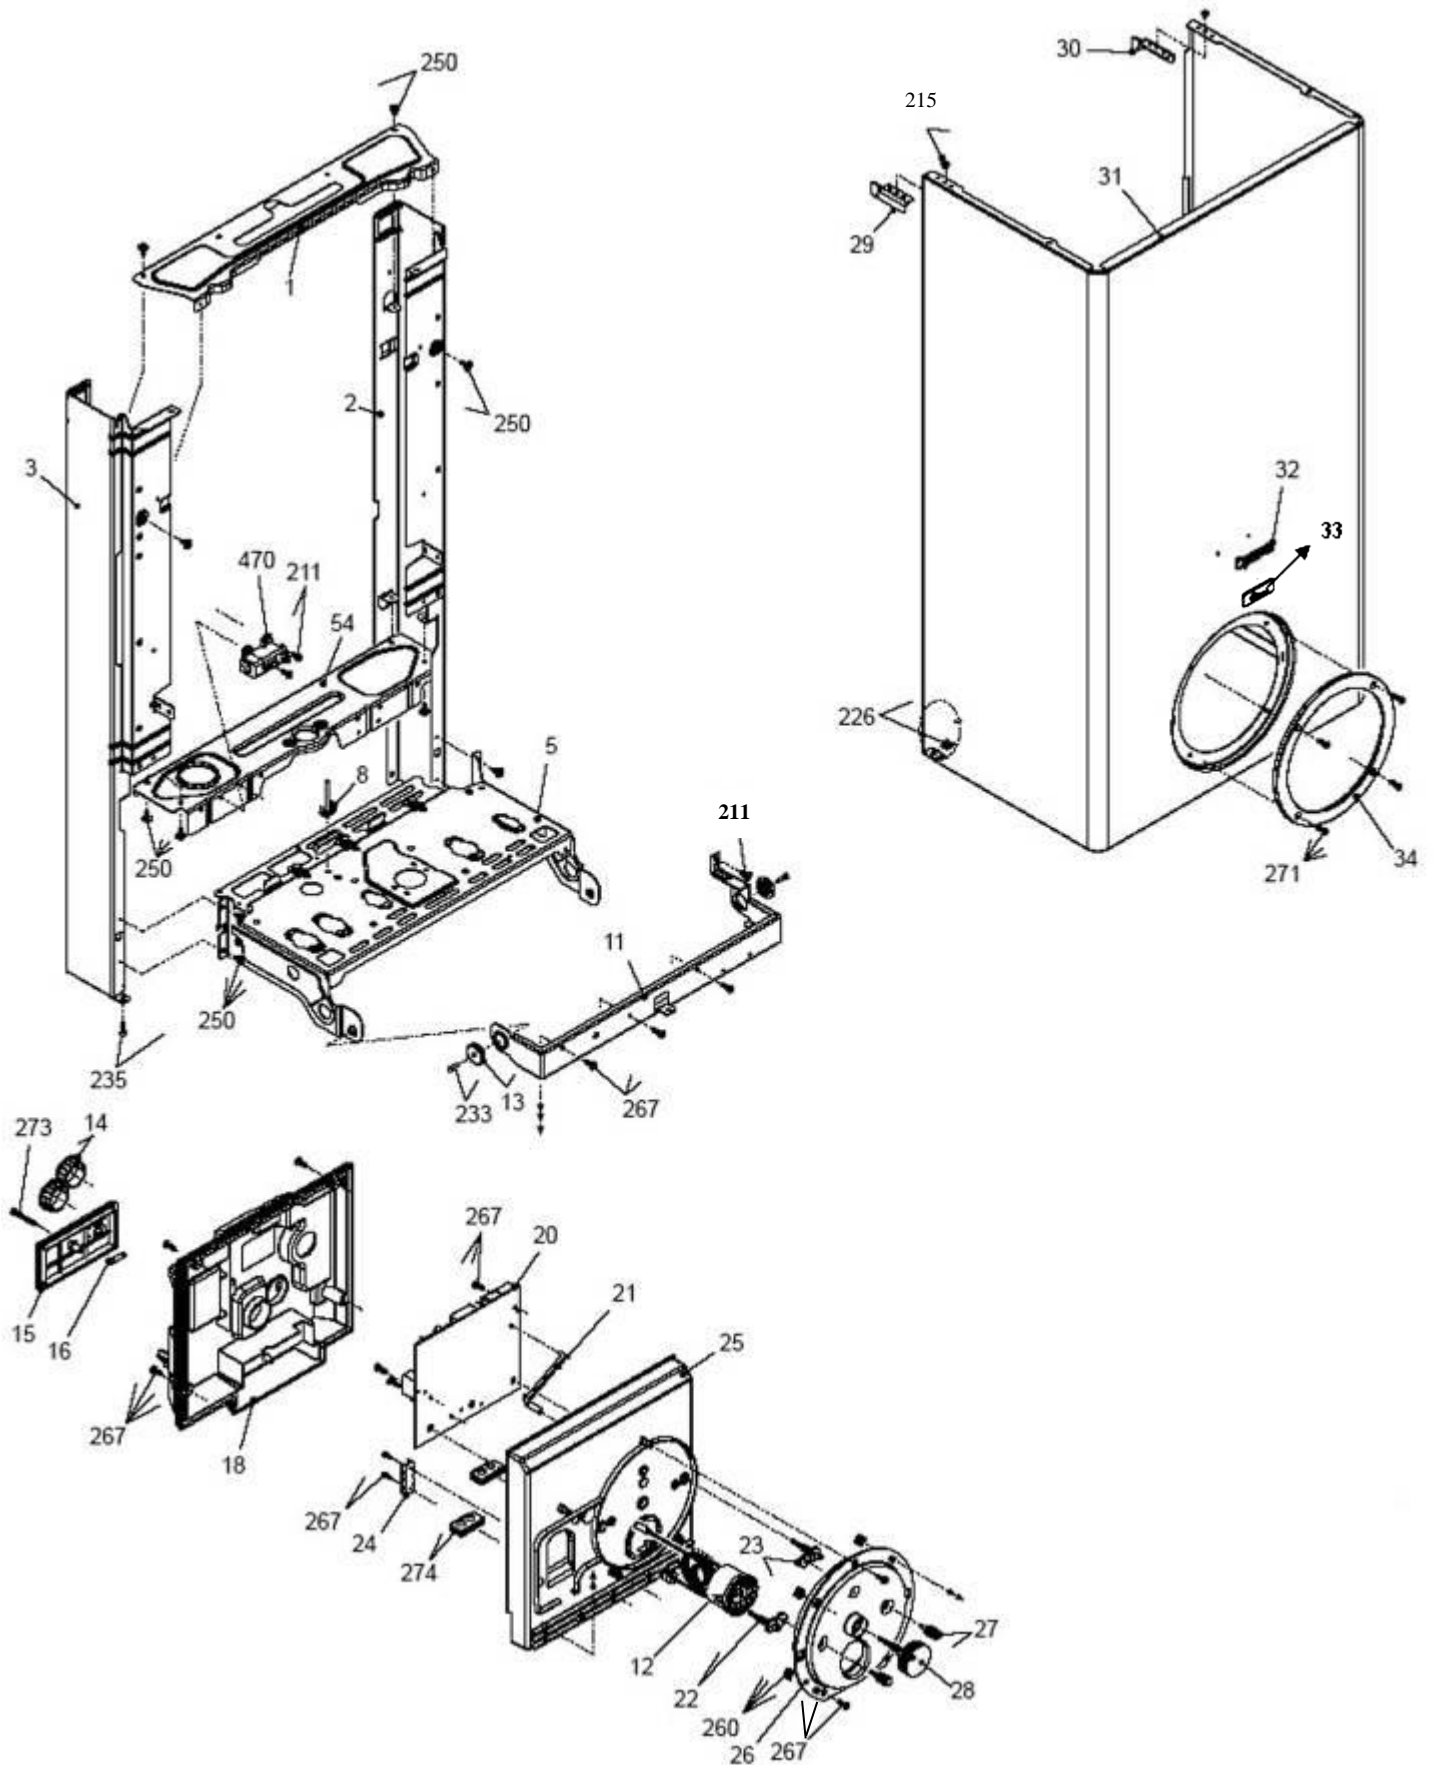

00022049 کد

شماره بازنگری 2

صفحه 4 93/01/30

نقشه انفجاری شویفاز
Optima 28KIS

کد 00022049	نقشه انفجاری شوفاژ Optima 28KIS	
شماره بازنگری 2		
صفحه 5 93/01/30		

شماره	نام	کد قدیم	کد جدید	کد خرید	تعداد
1	براکت نگهدارنده فوقانی	55561100	-	20001261	1
2	فریم راست	55361100	-	20001144	1
3	فریم چپ	55361110	-	20001146	1
5	صفحه نگهدارنده قطعات	55564055	-	20001295	1
8	اتصال زمین پرچی	48061915	-	15000993	1
11	براکت نگهدارنده محفظه برد	55518140	-	20001173	1
12	ترمومانومتر	60064030	-	20004109	1
13	درپوش لولا	60061795	-	20004102	2
14	درپوش دریچه تنظیم پتانسیومتر	60061735	-	20006301	2
15	درپوش اتصالات برقی	60061695	-	20005374	1
16	فیوز شیشه ای قطع سریع 2 آمپر	29028190	-	20003763	1
18	درب محفظه برد	60061685	-	20001445	1
20	برد کنترل	29164070	-	20003817	1
	برد کنترل (مشترک بین ابیما و ونزیا)	-	-	20003842	1
22	رابط پتانسیومتر به برد	60061775	-	20004100	2
23	چرخ دنده دسته پتانسیومتر	60061785	-	20004101	2
24	بلوک اتصال زمین	29161885	-	20000194	1
25	محفظه برد	60061675	-	20001444	1
26	صفحه کنترل	60061665	-	20001443	1
27	دسته پتانسیومتر نقره ای	60064090	-	20004111	2
28	دسته انتخاب وضعیت	60064020	-	20004108	1
29	براکت آویز چپ رویه	55061020	-	20004033	1
30	براکت آویز راست رویه	55061010	-	20004032	1
31	رویه	55361950	-	20001148	1
32	آرم Optima	60064165	-	20005379	1
33	آرم محصول	60061975	-	20006172	1
34	قاب صفحه کنترل	60064100	-	15001341	1
54	براکت نگهدارنده تحتانی	55561110	-	20001262	1
211	پیچ ST3.9×9.5	10061080	-	20003542	3
215	پیچ چهارسوی ST9.5×4.2 زرد 48	10069530	-	20003557	2
226	خارفتري تخت رویه	24161815	-	20003706	2
233	میخ پرچ 10×3.2	24561855	-	20003716	2
235	پیچ 13×3.9St سر خزینه	10061130	-	20003543	2
250	پیچ سرواشری ST3.9×9.5	10061090	-	20006380	12
260	مهره 4M پیچ رویه Optima KI24	16064010	-	20003581	4
267	پیچ 12×3.5St	10061865	-	20003546	17
271	پیچ 16X4M	10064010	-	20003552	4
273	پیچ 30×3St	10061870	-	20003548	1
274	مهارکننده کابل	60061825	-	20004105	2
275	سیم بلوک اتصال زمین	29161030	-	20000191	1
470	ترانس جرقه زن	28564010	-	20003758	1