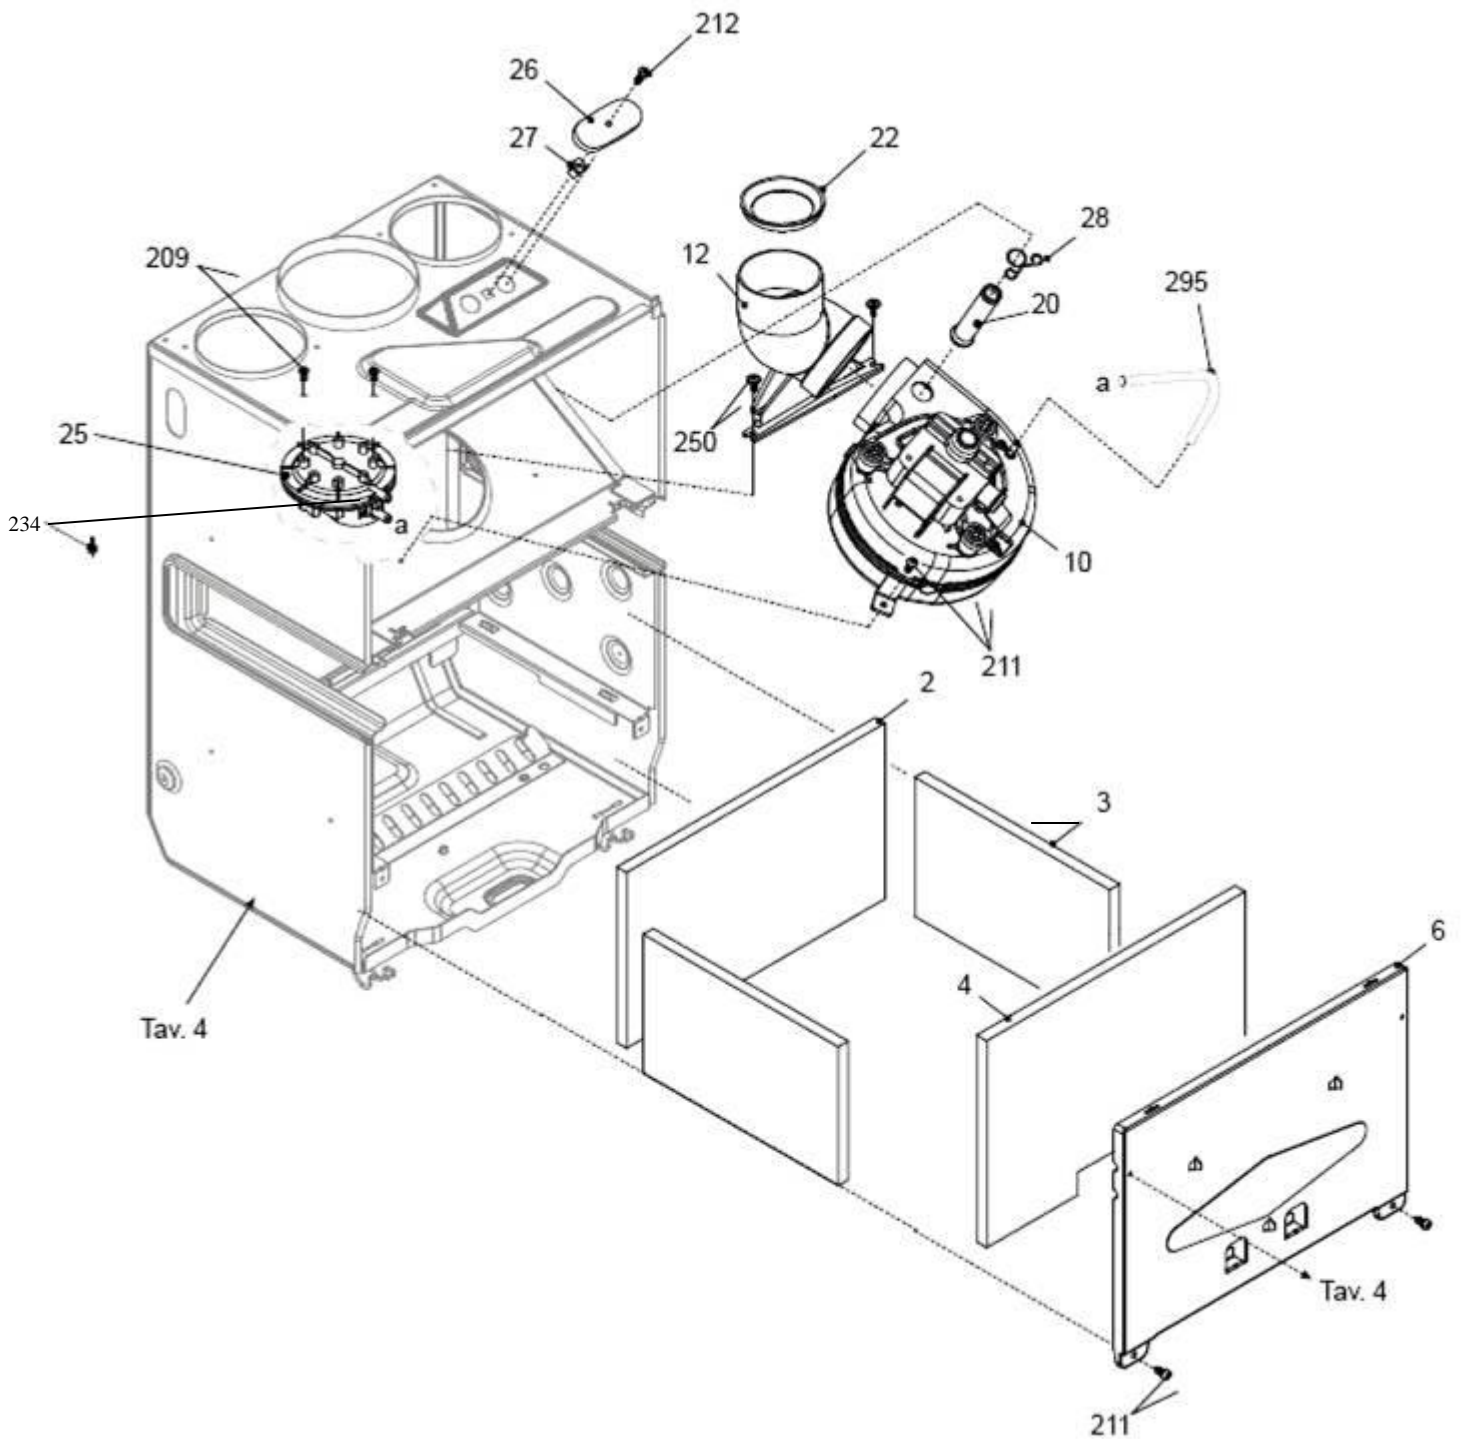

00022049	کد
2	شماره بازنگری
93/01/30	صفحه 13

نقشه انفجاری شویفاز
Optima 28KIS