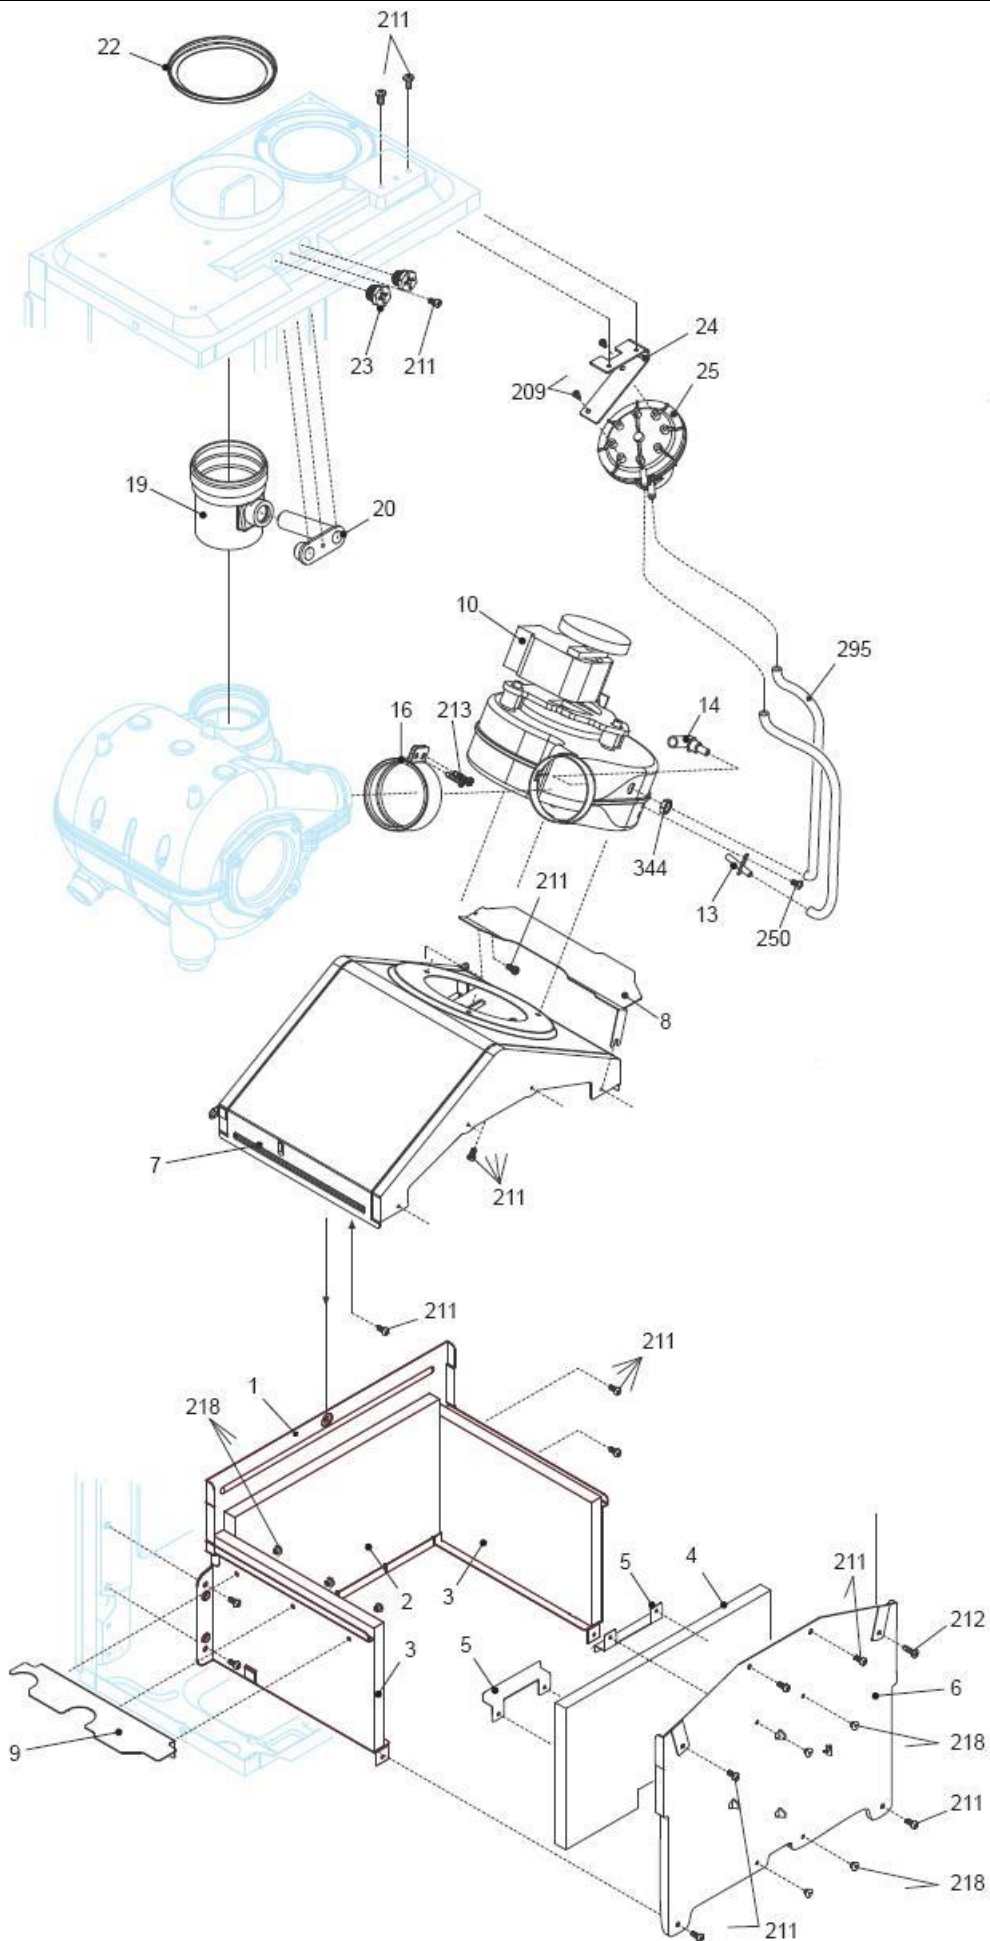

نقشه انفجاری شופاژ
Optima 25C

کد 00022051	نقشه انفجاری شופاژ Optima 25C	
شماره بازنگری 0		
صفحه 14		
88/08/30		

شماره	نام	کد قدیم	کد جدید	کد خرید	تعداد
1	محفظه احتراق	55159090	-	15001066	1
2	صفحه نسوز پشتی	77861420	-	15001663	1
3	صفحه نسوز جانبی	77859010	-	15001658	2
4	صفحه نسوز جلویی	77861410	-	15001661	1
5	نگهدارنده صفحه نسوز درب	55561405	-	-	2
6	درب محفظه احتراق	55159100	-	15001067	1
7	کلاهک محفظه احتراق	55159110	-	15001068	1
8	تیغه هدایت هوا راست محفظه احتراق	55159120	-	-	1
9	تیغه هدایت هوا چپ محفظه احتراق	55159130	-	-	1
10	فن C25	28759010	-	20004259	1
13	لوله پیتوت	60059100	-	-	1
14	لوله ونتوری	60059090	-	20006219	1
16	بست فن به مبدل چگالیده	24259010	-	-	1
19	لوله رابط خروجی مبدل چگالیده	50059050	-	15001002	1
20	لوله رابط تست دود	55159180	-	15001069	1
22	کاهنده جریان هوا 100-88	55159140	-	-	1
22	کاهنده جریان هوا 40-80	55159150	-	-	1
22	کاهنده جریان هوا 45-80	55159160	-	-	1
22	کاهنده هوا 82/5 - 100	55159170	-	-	1
23	پیچ لوله رابط تست دود	10059050	-	15000063	2
24	بست کلید فشار ایمنی دودکش	24259020	-	-	1
25	کلید فشار ایمنی دودکش	28459020	-	20003743	1
209	پیچ 6.5×2.9St	10062250	-	20004519	2
211	پیچ 9.5×3.9St	10061080	-	20003542	18
212	پیچ 13×3.9St	10061490	-	20003545	1
213	پیچ 19×3.9St	10061260	-	-	2
218	میخ پرچ 6×3	24584420	-	-	7
250	پیچ سرواشری 9.5×3.9St	10061090	-	20006380	1
295	لوله سیلیکونی	65062010	-	-	-----
344	مهره قفل کن پیتوت	16059010	-	-	1