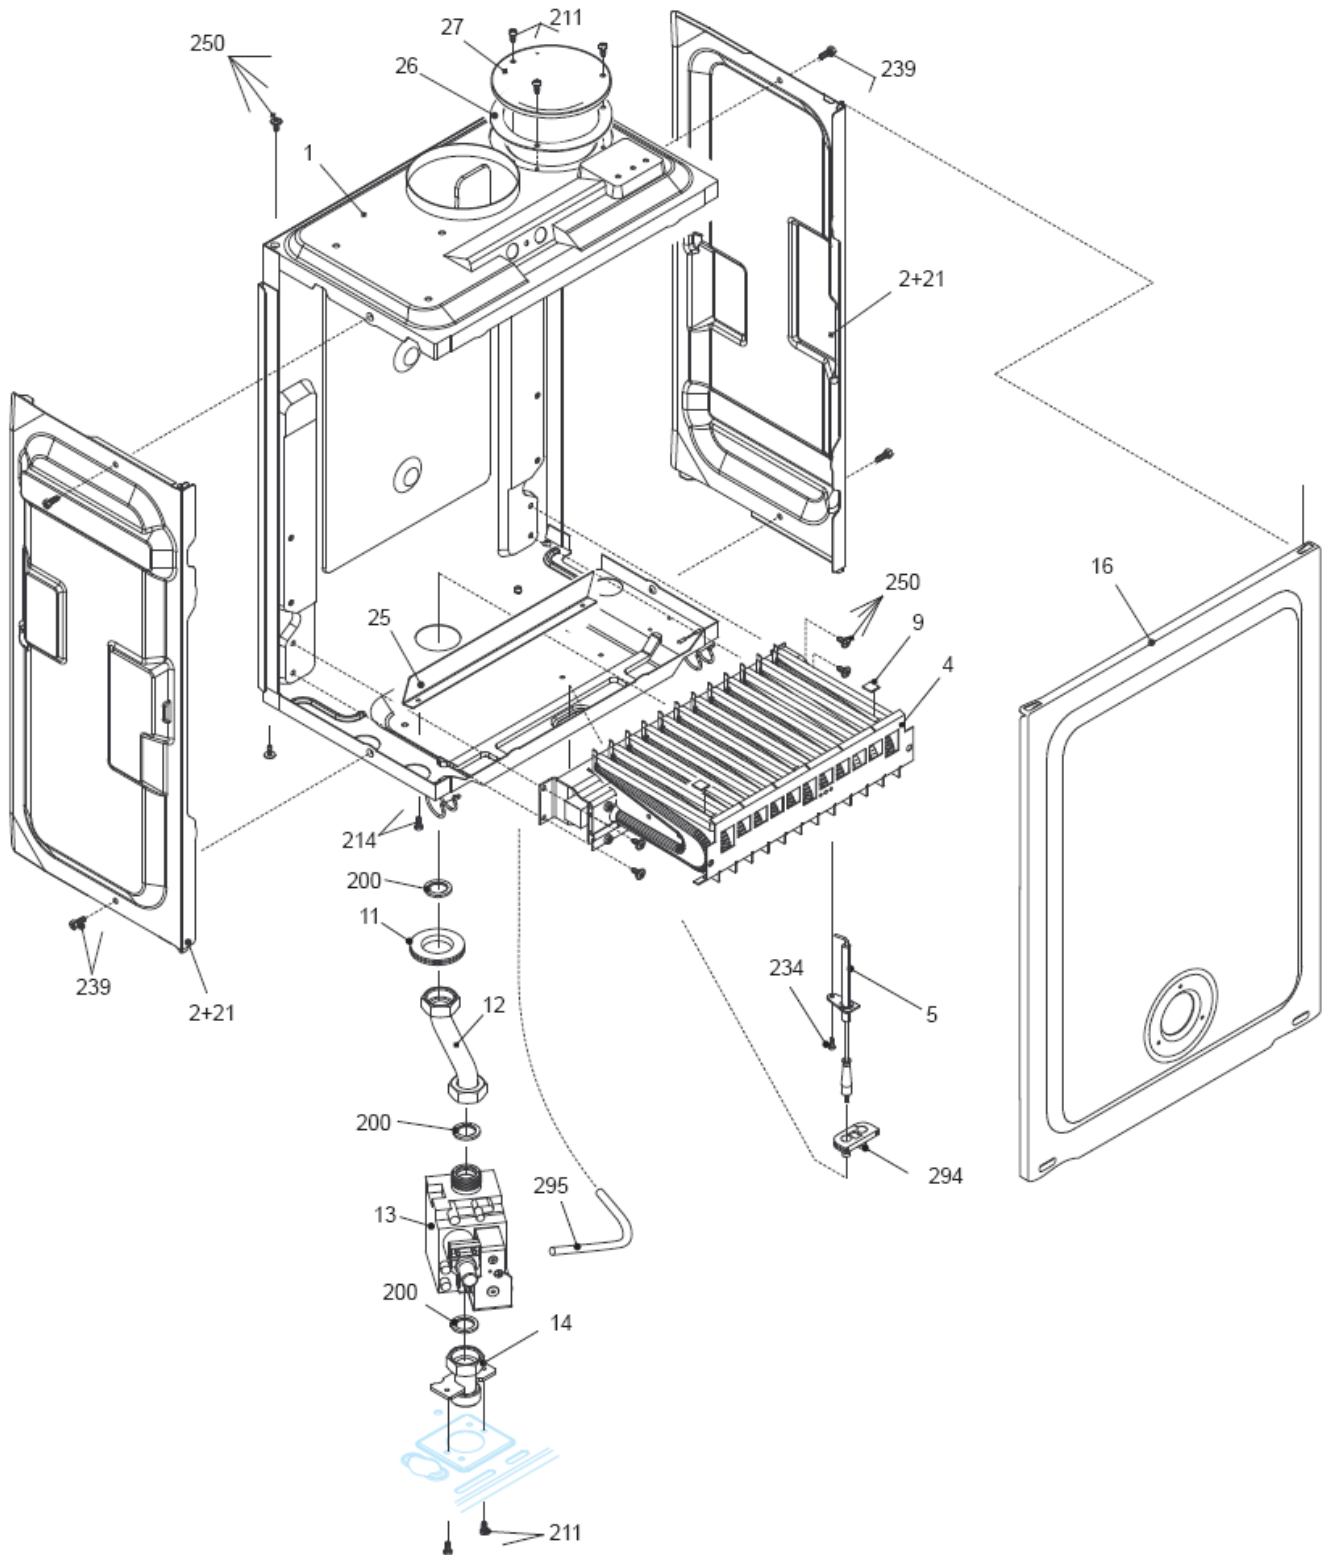

00022051 کد

0 شماره بازنگری

88/08/30

صفحه 11

نقشه انفجاری شوفاژ  
Optima 25C

کد 00022051	نقشه انفجاری شופاژ <b>Optima 25C</b>	
شماره بازنگری 0		
صفحه 12		

شماره	نام	کد قدیم	کد جدید	کد خرید	تعداد
1	مجموعه محفظه بسته	55159060	-	-	1
2	صفحه جانبی محفظه احتراق	55159050	-	-	2
4	مجموعه مشعل	70259020	-	-	1
5	الکتروود جرعه زن	29161290	-	20003802	1
9	خار فنری مشعل	24159020	-	15000331	2
11	پولک لاستیکی لوله شیر گاز	65059020	-	20005536	1
12	لوله شیر گاز به چندراهه	32559010	-	15000886	1
13	شیر گاز 845sit	70261340	-	20001870	1
14	لوله ورودی شیر گاز	32164030	-	15000875	1
16	مجموعه درب محفظه بسته	70259030	-	15001520	1
21	واشر صفحه جانبی محفظه احتراق	18359050	-	-	2
25	منحرف کننده هوا	55159070	-	15001074	1
26	واشر درپوش سوراخ هوا	18359060	-	15000202	1
27	درپوش سوراخ هوا	55159080	-	15001065	1
200	واشر گاز بند	19061300	-	20003641	3
211	پیچ 9.5×3.9St	10061080	-	20003542	5
214	پیچ 9.5× 4.2St	10062260	-	20003550	2
234	پیچ 9.5 * 2.9 St	10061110	-	-	1
239	پیچ شش پر 9.5 * 3.9 St	10359010	-	15000131	4
250	پیچ سرواشری 9.5×3.9ST	10061090	-	20006380	8
294	هدایت کننده سیم ها به محفظه احتراق	65062180	-	20004147	1
295	لوله سیلیکونی	65062010	-	-	-