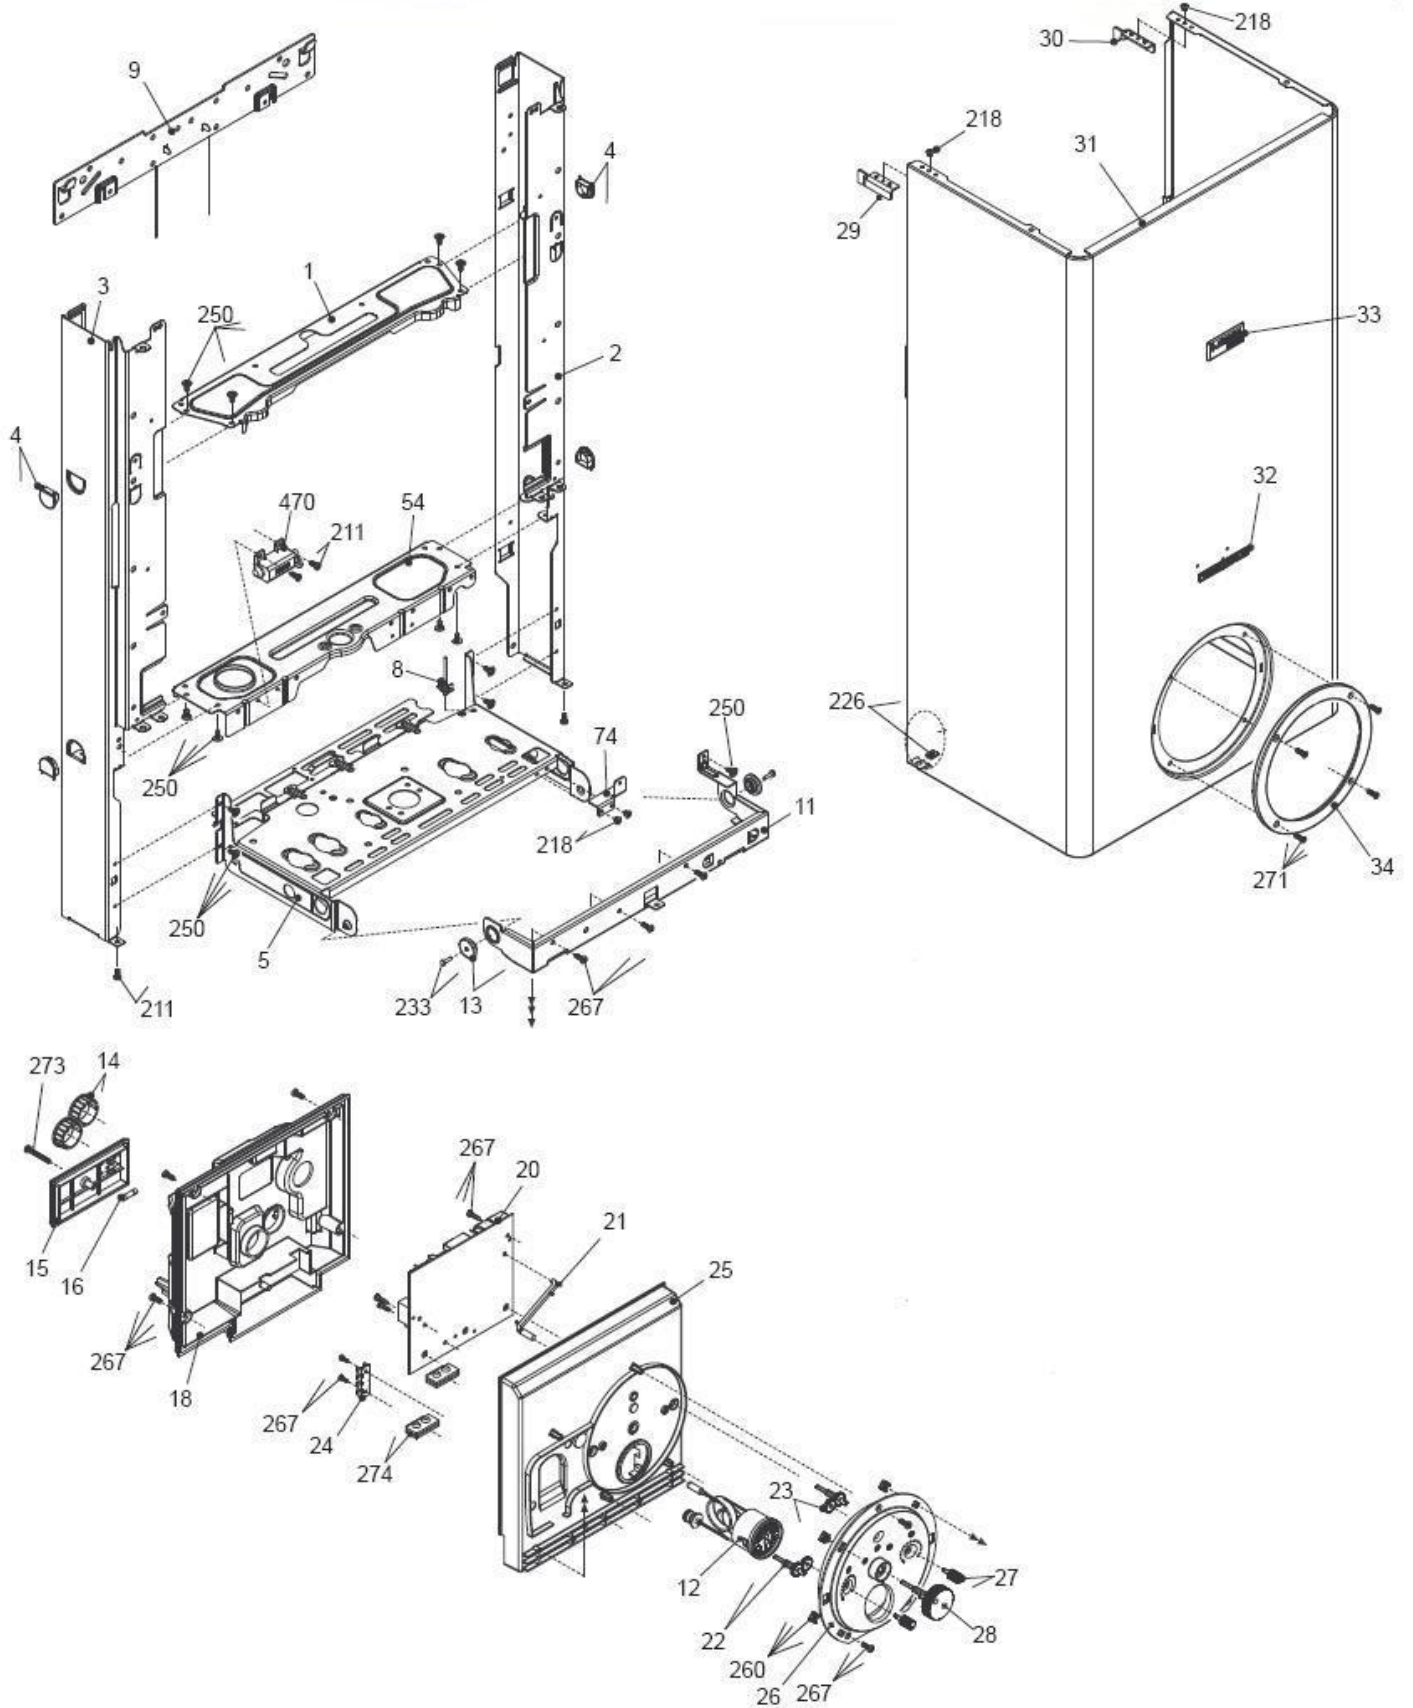

# نقشه انفجاری شופاژ Optima 25C

کد 00022051	نقشه انفجاری شوقاژ Optima 25C	
شماره بازنگری 0		
صفحه 5		
88/08/30		

شماره	نام	کد قدیم	کد جدید	کد خرید	تعداد
1	براکت نگهدارنده فوقانی	55159010	-	-	1
2	فریم راست	55359010	-	15001090	1
3	فریم چپ	55359020	-	15001091	1
4	رابط اتصال فریم به براکت	55359030	-	-	4
5	صفحه نگهدارنده قطعات	55159020	-	-	1
8	اتصال زمین پرچی	48061910	-	-	1
9	براکت نصب محصول	55029030	-	20000921	1
11	براکت نگهدارنده محفظه برد	55518140	-	20001173	1
12	ترمومانومتر	60064030	-	20004109	1
13	درپوش لولا	60061795	-	20004102	2
14	درپوش دریچه تنظیم پتانسیومتر	60061735	-	20006301	2
15	درپوش اتصالات برقی	60061695	-	20005374	1
16	فیوز شیشه ای قطع سریع 2 آمپر	29061840	-	20003763	1
18	درب محفظه برد	60061685	-	20001445	1
20	برد کنترل	29164070	-	20003817	1
20	برد کنترل (مشترک بین ایتیمما و ونزیا)	-	-	20003842	1
21	راهنمای نور LED	60061745	-	20004097	1
22	رابط پتانسیومتر به برد	60061775	-	20004100	2
23	چرخ دنده دسته پتانسیومتر	60061785	-	20004101	2
24	بلوک اتصال زمین	29161880	-	-	1
25	محفظه برد	60061675	-	20001444	1
26	صفحه کنترل	60061665	-	20001443	1
27	دسته تنظیم دما	60064090	-	20004111	2
28	دسته انتخاب وضعیت	60064020	-	20004108	1
29	براکت آویز چپ رویه	55061020	-	20004033	1
30	براکت آویز راست رویه	55061010	-	20004032	1
31	رویه	55359040	-	15001093	1
32	آرم Optima25 c	60059010	-	-	1
33	آرم محصول	60061975	-	20006172	1
34	قاب صفحه کنترل	60064100	-	15001341	1
54	براکت نگهدارنده تحتانی	55564010	-	-	1
74	رابط صفحه نگهدارنده قطعات	55159030	-	20005384	1
211	پیچ ST3.9×9.5	10061080	-	20003542	4
218	میخ پرچ 3×6	24584420	-	-	4
226	خارفتري تخت رویه	24161815	-	20003706	2
233	میخ پرچ 3.2×10	24561855	-	20003716	2
250	پیچ سرواشری ST3.9×9.5	10061090	-	20006380	13
260	مهرد 4M پیچ رویه Optima24KI \$	16064010	-	20003581	4
267	پیچ 12×3.5St	10061860	-	20003546	15
271	پیچ 16X4M	10064010	-	20003552	4
273	پیچ 30×3St	10061870	-	20003548	1
274	مهارکننده کابل	60061825	-	20004105	2
470	ترانس جرقه زن	28564010	-	20003758	1