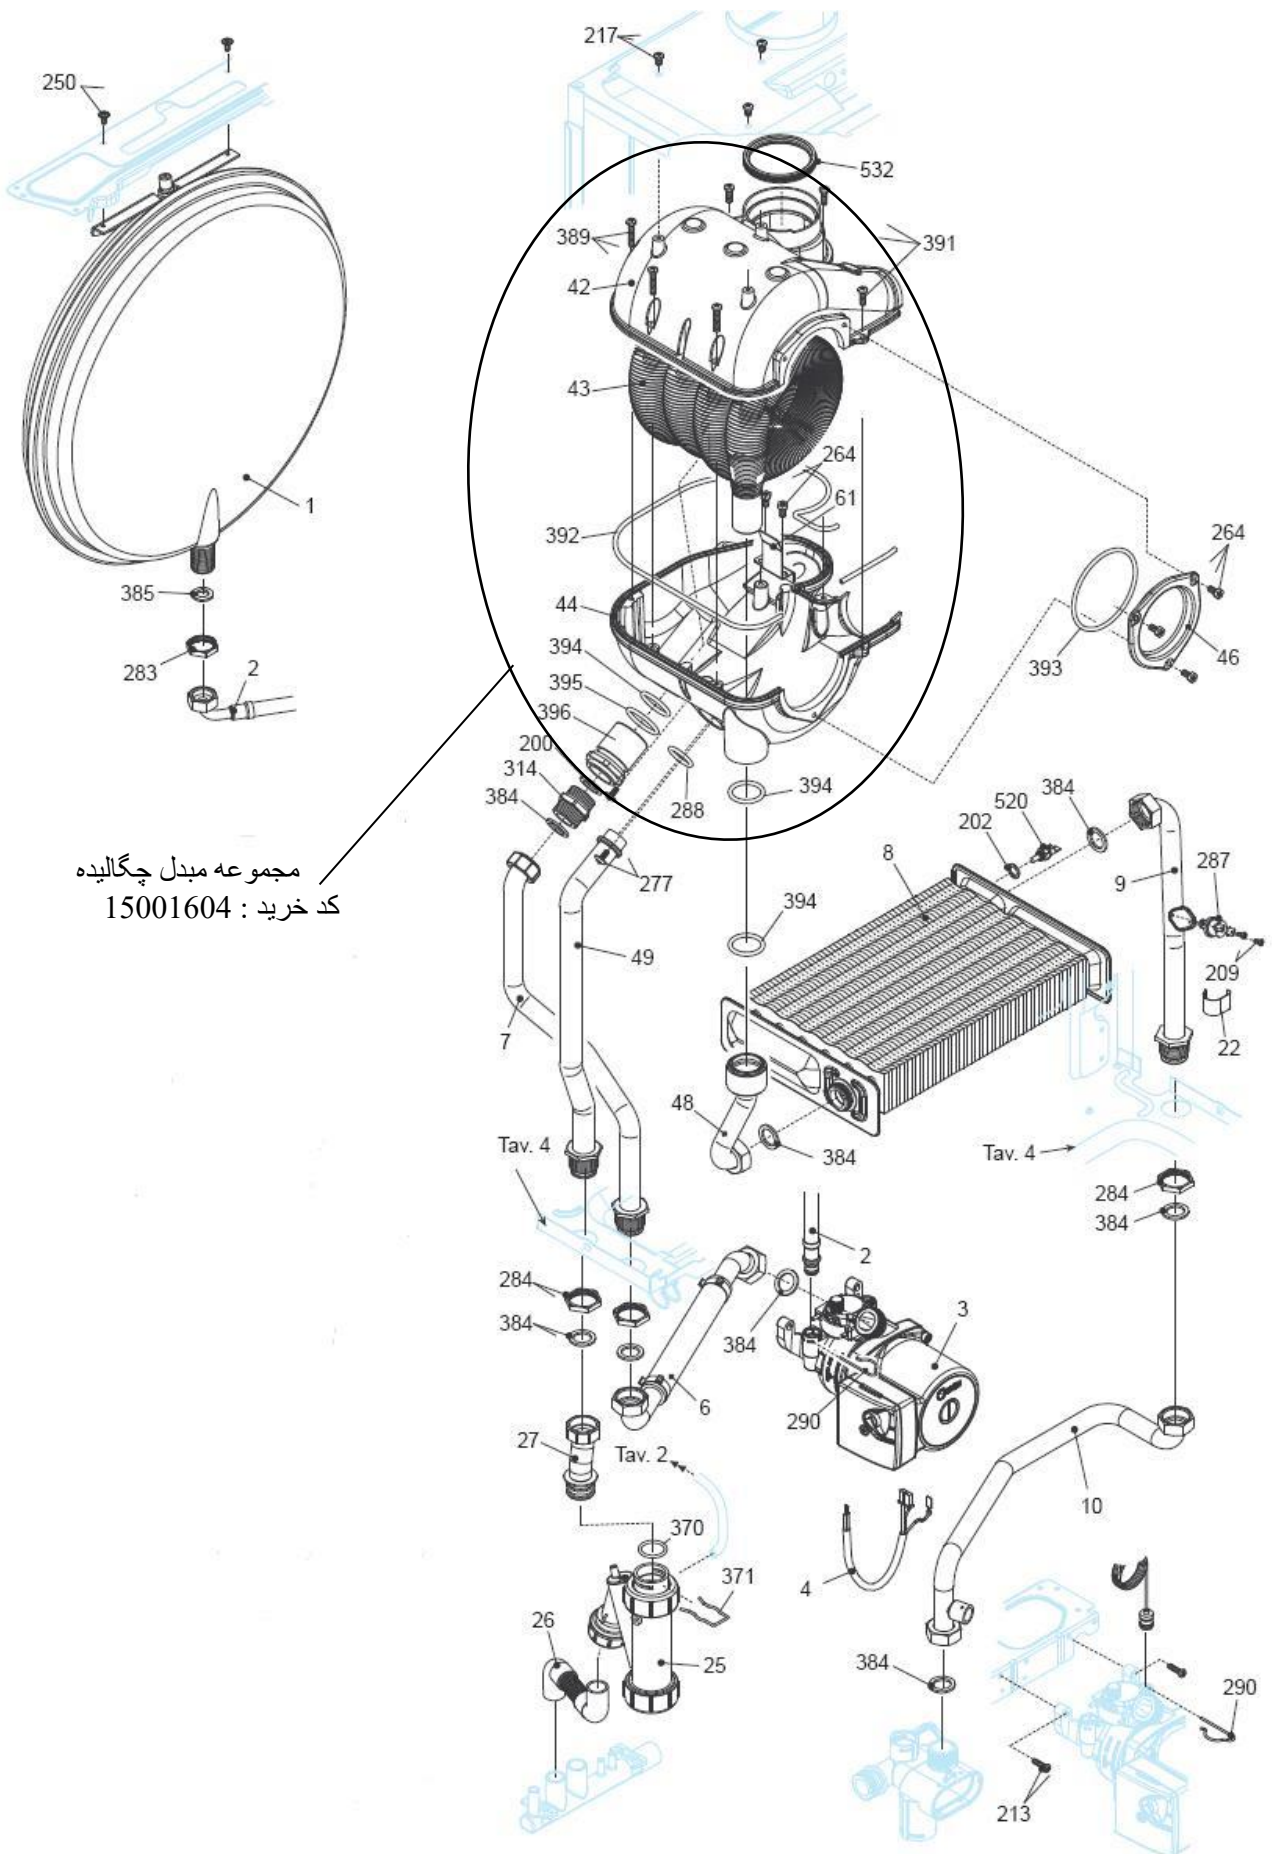

00022051 کد

0 شماره بازنگری

88/08/30

صفحه 9

نقشه انفجاری شویفاز Optima 25C

مجموعه مبدل چگالیده
کد خرید : 15001604

کد 00022051	نقشه انفجاری شوماژ Optima 25C	
شماره بازنگری 0		
صفحه 10		

شماره	نام	کد قدیم	کد جدید	کد خرید	تعداد
1	منبع انبساط	70461070	-	20004197	1
2	شیلنگ منبع انبساط ایتما	-	-	15004455	1
	اورینگ شیلنگ منبع انبساط $24KI ب 10 ش تایپ	-	15000277	20003673	1
3	پمپ سیرکولاتور	29429010	-	-	1
		-	-	20008107	1
		-	-	20008360	1
		-	15001236	20005498	1
4	کابل پمپ	29164030	-	20003814	1
6	لوله پمپ به لوله ورودی مبدل چگالیده	32159010	-	15000842	1
7	لوله ورودی مبدل چگالیده	32159020	-	15000843	1
8	مبدل اصلی	70259080	-	20004240	1
9	لوله مبدل به لوله رفت گرمایشی	32159030	-	15000844	1
10	لوله رفت گرمایشی	32159040	-	15000845	1
22	خار فنری ترمومتر	24164010	-	20003707	1
25	سیفون تخلیه آب چگالیده	60059070	-	15001274	1
26	لوله سیفون به چندراهه تخلیه آب چگالیده	60059080	-	-	1
27	لوله ورودی سیفون	32159050	-	20005383	1
42	دیواره بالائی مبدل چگالیده	50059010	-	-	1
43	لوله مبدل چگالیده	32159060	-	20005445	1
44	دیواره پائینی مبدل چگالیده	50059020	-	15000999	1
46	درپوش بازدید مبدل چگالیده	50059030	-	20005523	1
48	لوله مبدل چگالیده به مبدل اصلی	32159070	-	20005364	1
49	لوله تخلیه مبدل چگالیده	32159080	-	15000848	1
61	منحرف کننده دود	50059040	-	15001001	1
200	واشر 17*24	18359010	-	20003619	1
202	واشر فلزی ntc	-	15000199	20003620	1
209	پیچ 6.5x2.9St	10062250	-	20004519	2
213	پیچ 19x3.9ST	10061260	-	-	2
217	پیچ 10x5M	10059010	-	20005456	3
250	پیچ سرواشری ST3.9x9.5	10061090	-	20006380	2
264	پیچ شش گوش 10x5M	10359020	-	20005457	5
277	پیچ 4M	10059020	-	20005493	2
283	مهره قفل کن 1/2	16061075	-	20003580	1
284	مهره جداکننده 4/3G 220BL	16117470	-	20003583	3
287	ترموستات ایمنی مبدل	28461450	-	20003745	1
288	اورینگ آبندی پنج راهه	22061250	-	20003669	1
290	خار فنری شیلنگ منبع انبساط	24161245	-	20003705	2
314	مغزی	16159010	-	15000149	1
370	اورینگ 128	22059010	-	15000267	1
371	خار فنری سیفون مبدل چگالیده	24159010	-	15000330	1
384	واشر آبند لاستیکی 2*17*24	18364010	-	20003624	8
385	واشر آبند لاستیکی 2*11*18.5	18361630	-	20003622	1
389	پیچ 25x5M	10059030	-	15000061	3
391	پیچ 15x5M	10059040	-	15000062	3
392	واشر مبدل چگالیده	18359030	-	20004307	1
393	اورینگ درپوش بازدید مبدل چگالیده	22059020	-	20003666	1
394	اورینگ 20R	22059030	-	20003667	3
395	اورینگ 22R	22059040	-	20003668	1
396	رابط دیواره پائینی مبدل چگالیده	32159090	-	15000849	1
520	سنسور دما	29061450	-	20003766	1
532	واشر آبند خروجی دود	18359040	-	20003621	1