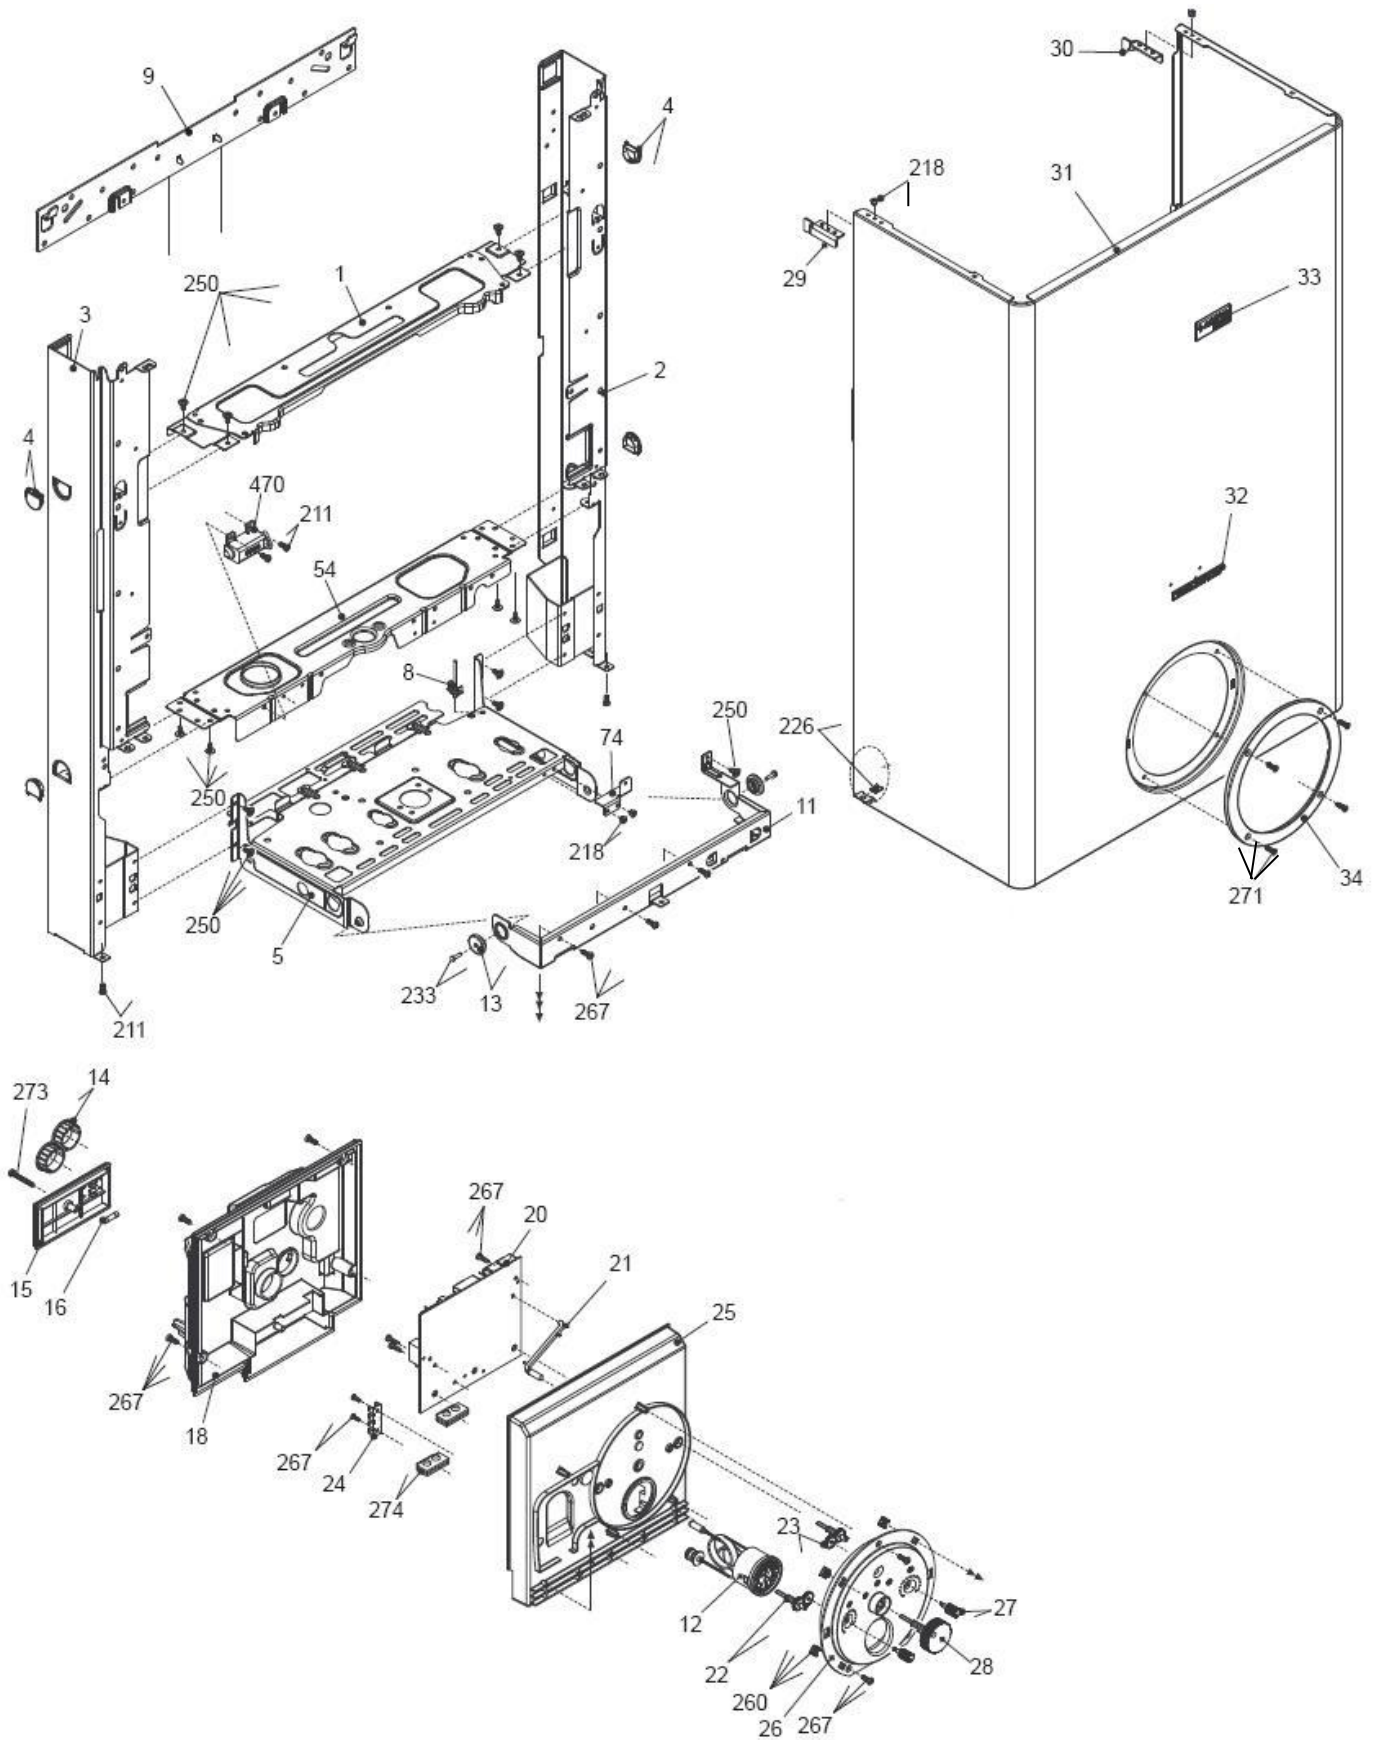

00022052 کد

0 شماره بازنگری

88/08/30

صفحه 4

نقشه انفجاری شوفاژ Optima Alta 35C

کد 00022052	نقشه انفجاری شופاژ Optima Alta 35C	
شماره بازنگری 0		
صفحه 5		
تعداد 88/08/30		

شماره	نام	کد قدیم	کد جدید	کد خرید	تعداد
1	براکت نگهدارنده فوقانی	55159190	-	15001070	1
2	فریم راست	55359050	-	15001094	1
3	فریم چپ	55359060	-	15001095	1
4	رابط اتصال فریم به براکت	55359030	-	-	4
5	صفحه نگهدارنده قطعات	55159020	-	-	1
8	اتصال زمین پرچی	48061910	-	-	1
9	براکت نصب محصول	55159210	-	-	1
11	براکت نگهدارنده محفظه برد	55518140	-	20001173	1
12	ترمومانومتر	60064030	-	20004109	1
13	درپوش لولا	60061795	-	20004102	2
14	درپوش دریچه تنظیم پتانسیومتر	60061735	-	20006301	2
15	درپوش اتصالات برقی	60061695	-	20005374	1
16	فیوز شیشه ای قطع سریع 2 آمپر	29061840	-	20003763	1
18	درب محفظه برد	60061685	-	20001445	1
20	برد کنترل	29164070	-	20003817	1
20	برد کنترل (مشترک بین ایتیمما و ونزیا)	-	-	20003842	1
22	رابط پتانسیومتر به برد	60061775	-	20004100	2
23	چرخ دنده دسته پتانسیومتر	60061785	-	20004101	2
24	بلوک اتصال زمین	29161880	-	-	1
25	محفظه برد	60061675	-	20001444	1
26	صفحه کنترل	60061665	-	20001443	1
27	دسته تنظیم دما	60064090	-	20004111	2
28	دسته انتخاب وضعیت	60064020	-	20004108	1
29	براکت آویز چپ رویه	55061020	-	20004033	1
30	براکت آویز راست رویه	55061010	-	20004032	1
31	رویه	55359070	-	15001096	1
32	آرم Optima	60059010	-	-	1
33	آرم محصول	60061975	-	20006172	1
34	قاب صفحه کنترل	60064100	-	15001341	1
54	براکت نگهدارنده تحتانی	55159200	-	15001071	1
74	رابط صفحه نگهدارنده قطعات	55159030	-	20005384	1
211	پیچ ST3.9×9.5	10061080	-	20003542	4
218	میخ پرچ 6×3	24584420	-	-	4
226	خارفری تخت رویه	24161815	-	20003706	2
233	میخ پرچ 10×3.2	24561855	-	20003716	2
250	پیچ سرواشری ST3.9×9.5	10061090	-	20006380	13
260	مهره 4 پیچ رویه Optima KI24 $	16064010	-	20003581	4
267	پیچ 12×3.5St	10061860	-	20003546	15
271	پیچ 16X4M	10064010	-	20003552	4
273	پیچ 30×3St	10061870	-	20003548	1
274	مهارکننده کابل	60061825	-	20004105	2
470	ترانس جرقه زن	28564010	-	20003758	1