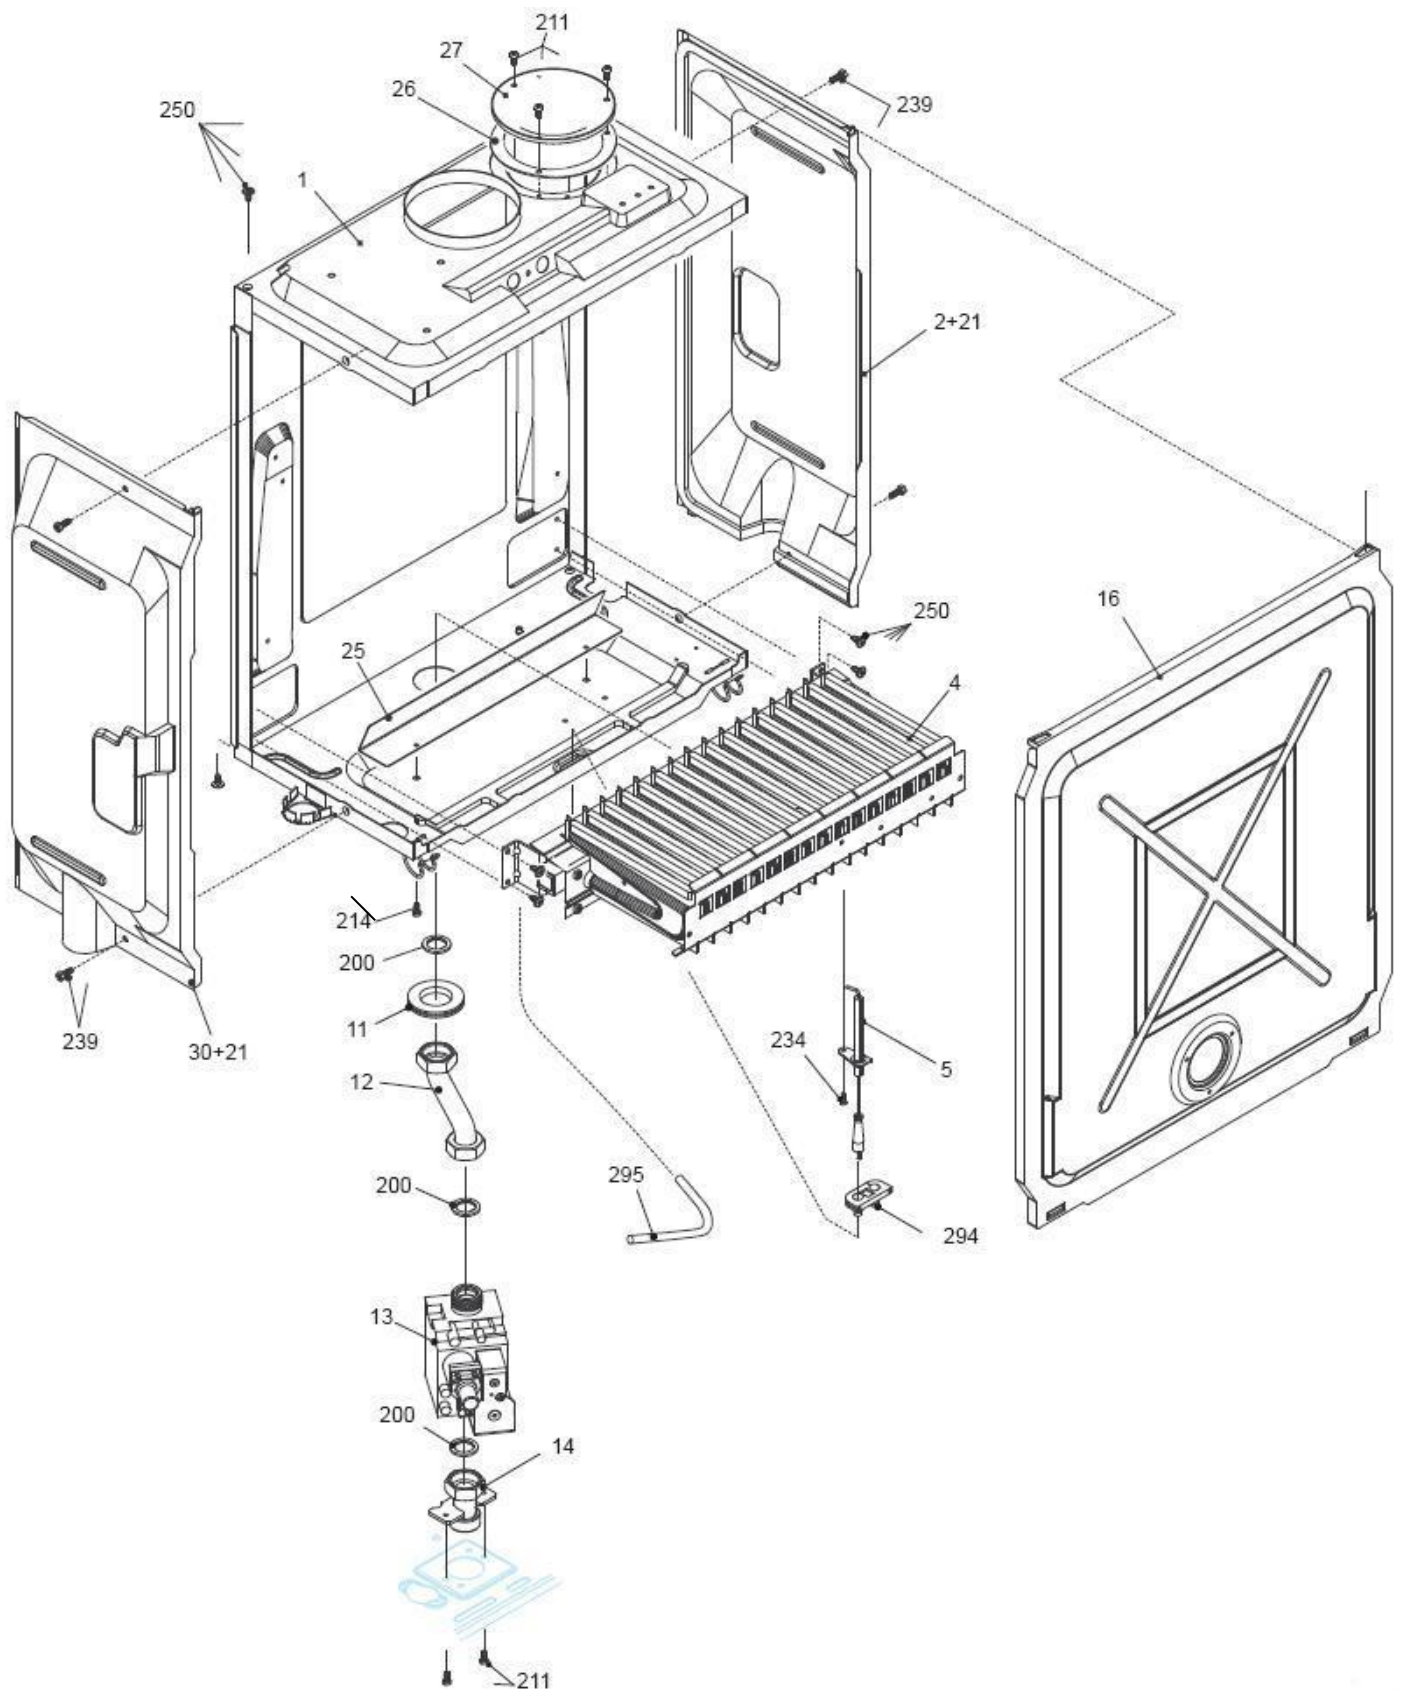

00022052

کد

0

شماره بازنگری

88/08/30

صفحه 11

نقشه انفجاری شویاز  
Optima Alta 35C

کد 00022052	نقشه انفجاری شופاژ Optima Alta 35C	
شماره بازنگری 0		
صفحه 12		
88/08/30		