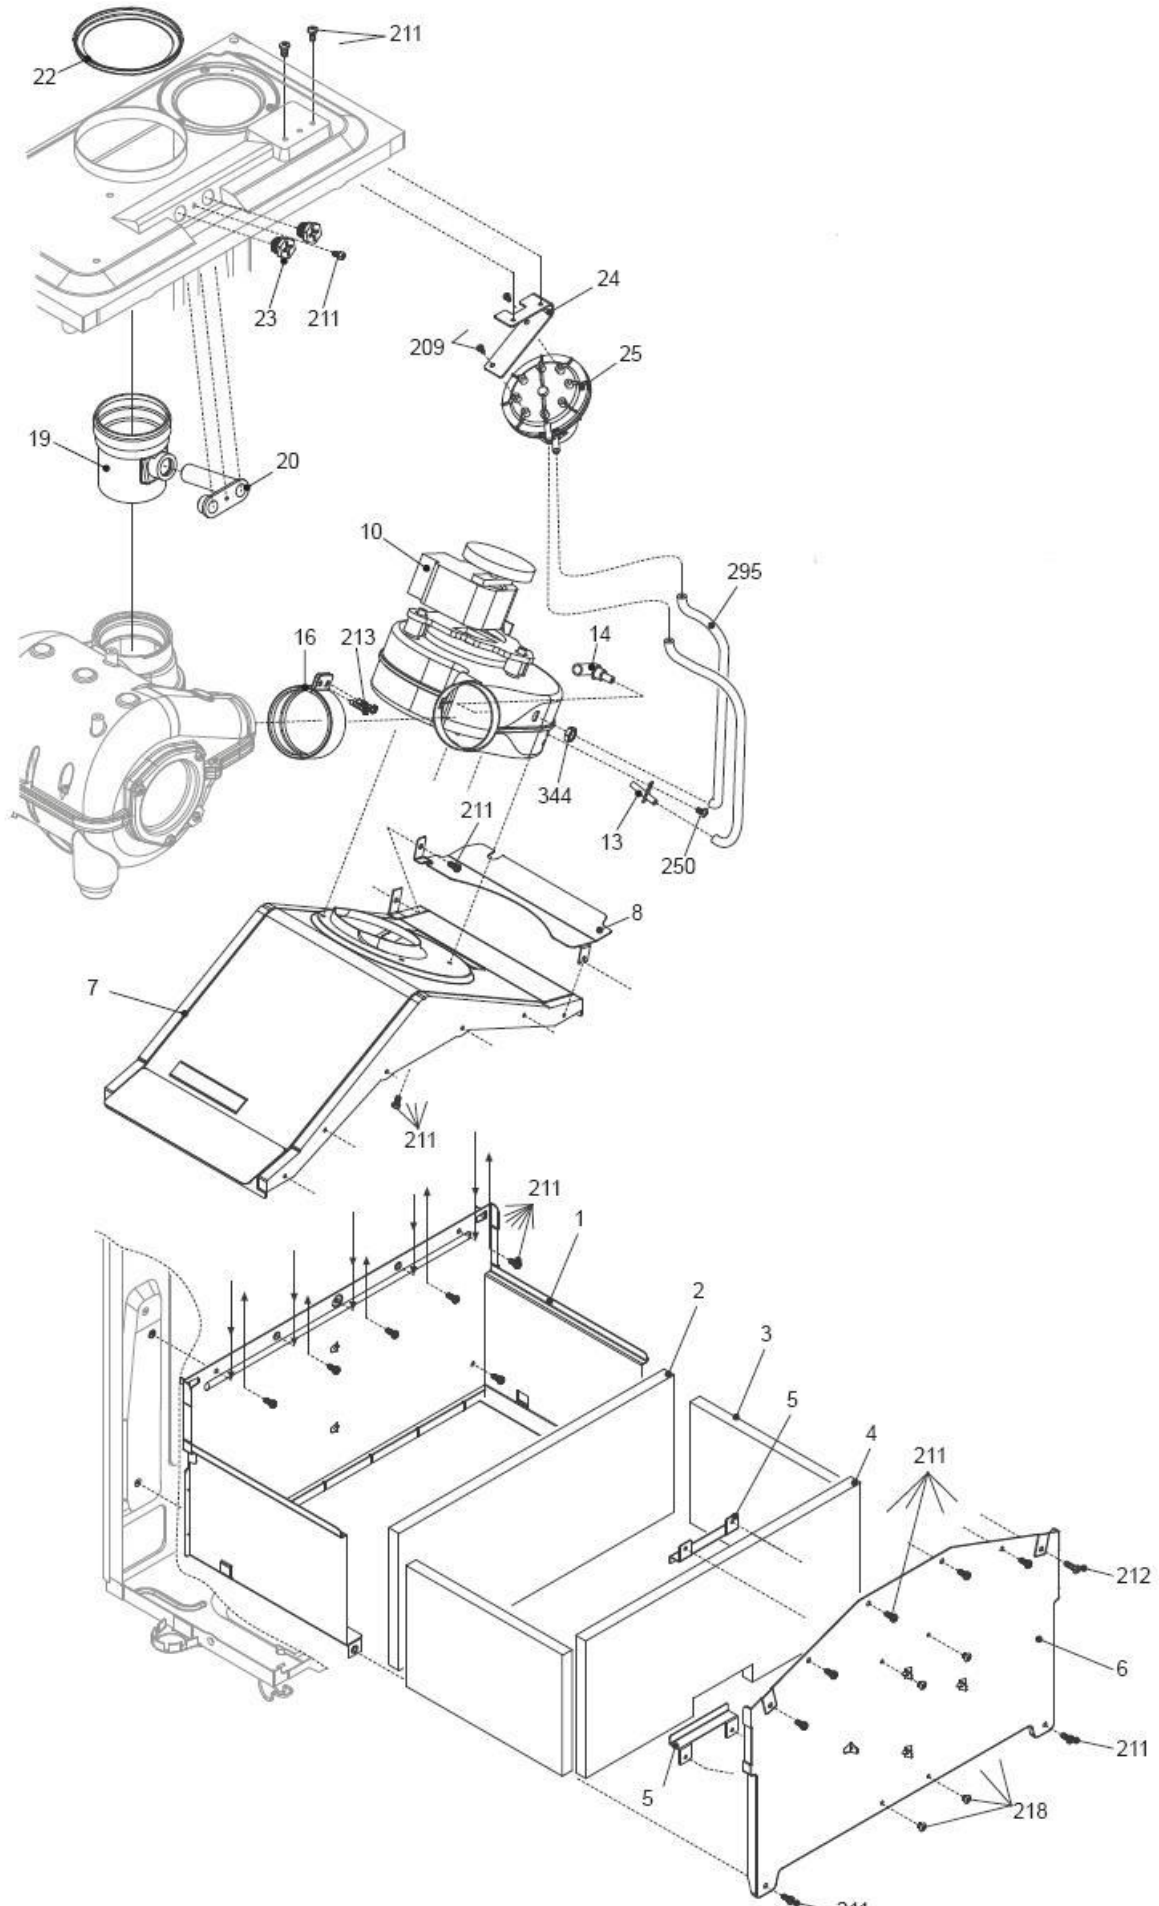

00022052 کد

0 شماره بازنگری

88/08/30

صفحه 13

نقشه انفجاری شופاژ Optima Alta 35C

کد 00022052	نقشه انفجاری شوفاژ Optima Alta 35C	
شماره بازنگری 0		
صفحه 14		
88/08/30		

شماره	نام	کد قدیم	کد جدید	کد خرید	تعداد
1	محفظه احتراق	55159270	-	15001076	1
2	صفحه نسوز پشتی	77859020	-	15001659	1
3	صفحه نسوز جانبی	77859010	-	15001658	2
4	صفحه نسوز جلویی	77859030	-	15001660	1
5	نگهدارنده صفحه نسوز درب	55561405	-	-	2
6	درب محفظه احتراق	55159280	-	15001077	1
7	کلاهک محفظه احتراق	55159290	-	15001078	1
8	تیغه هدایت هوا راست محفظه احتراق	55159300	-	15001079	1
10	فن C25	28759010	-	20004259	1
13	لوله بیتوت	60059100	-	-	1
14	لوله ونتوری	60059090	-	20006219	1
16	بست فن به مبدل چگالیده	24259010	-	-	1
19	لوله رابط خروجی مبدل چگالیده	50059050	-	15001002	1
20	لوله رابط تست دود	55159180	-	15001069	1
22	کاهنده جریان هوا 50 - 80	55159310	-	-	1
22	کاهنده هوا 82/5 - 100	55159170	-	-	1
23	پیچ لوله رابط تست دود	10059050	-	15000063	2
24	بست کلید فشار ایمنی دودکش	24259020	-	-	1
25	کلید فشار ایمنی دودکش	28459020	-	20003743	1
209	پیچ 6.5×2.9St	10062250	-	20004519	2
211	پیچ 9.5×3.9St	10061080	-	20003542	22
212	پیچ 13×3.9St	10061490	-	20003545	1
213	پیچ 19×3.9St	10061260	-	-	2
218	میخ پرچ 6×3	24584420	-	-	4
250	پیچ سرواشری 9.5×3.9St	10061090	-	20006380	1
295	لوله سیلیکونی	65062010	-	-	-
344	مهره قفل کن بیتوت	16059010	-	-	1