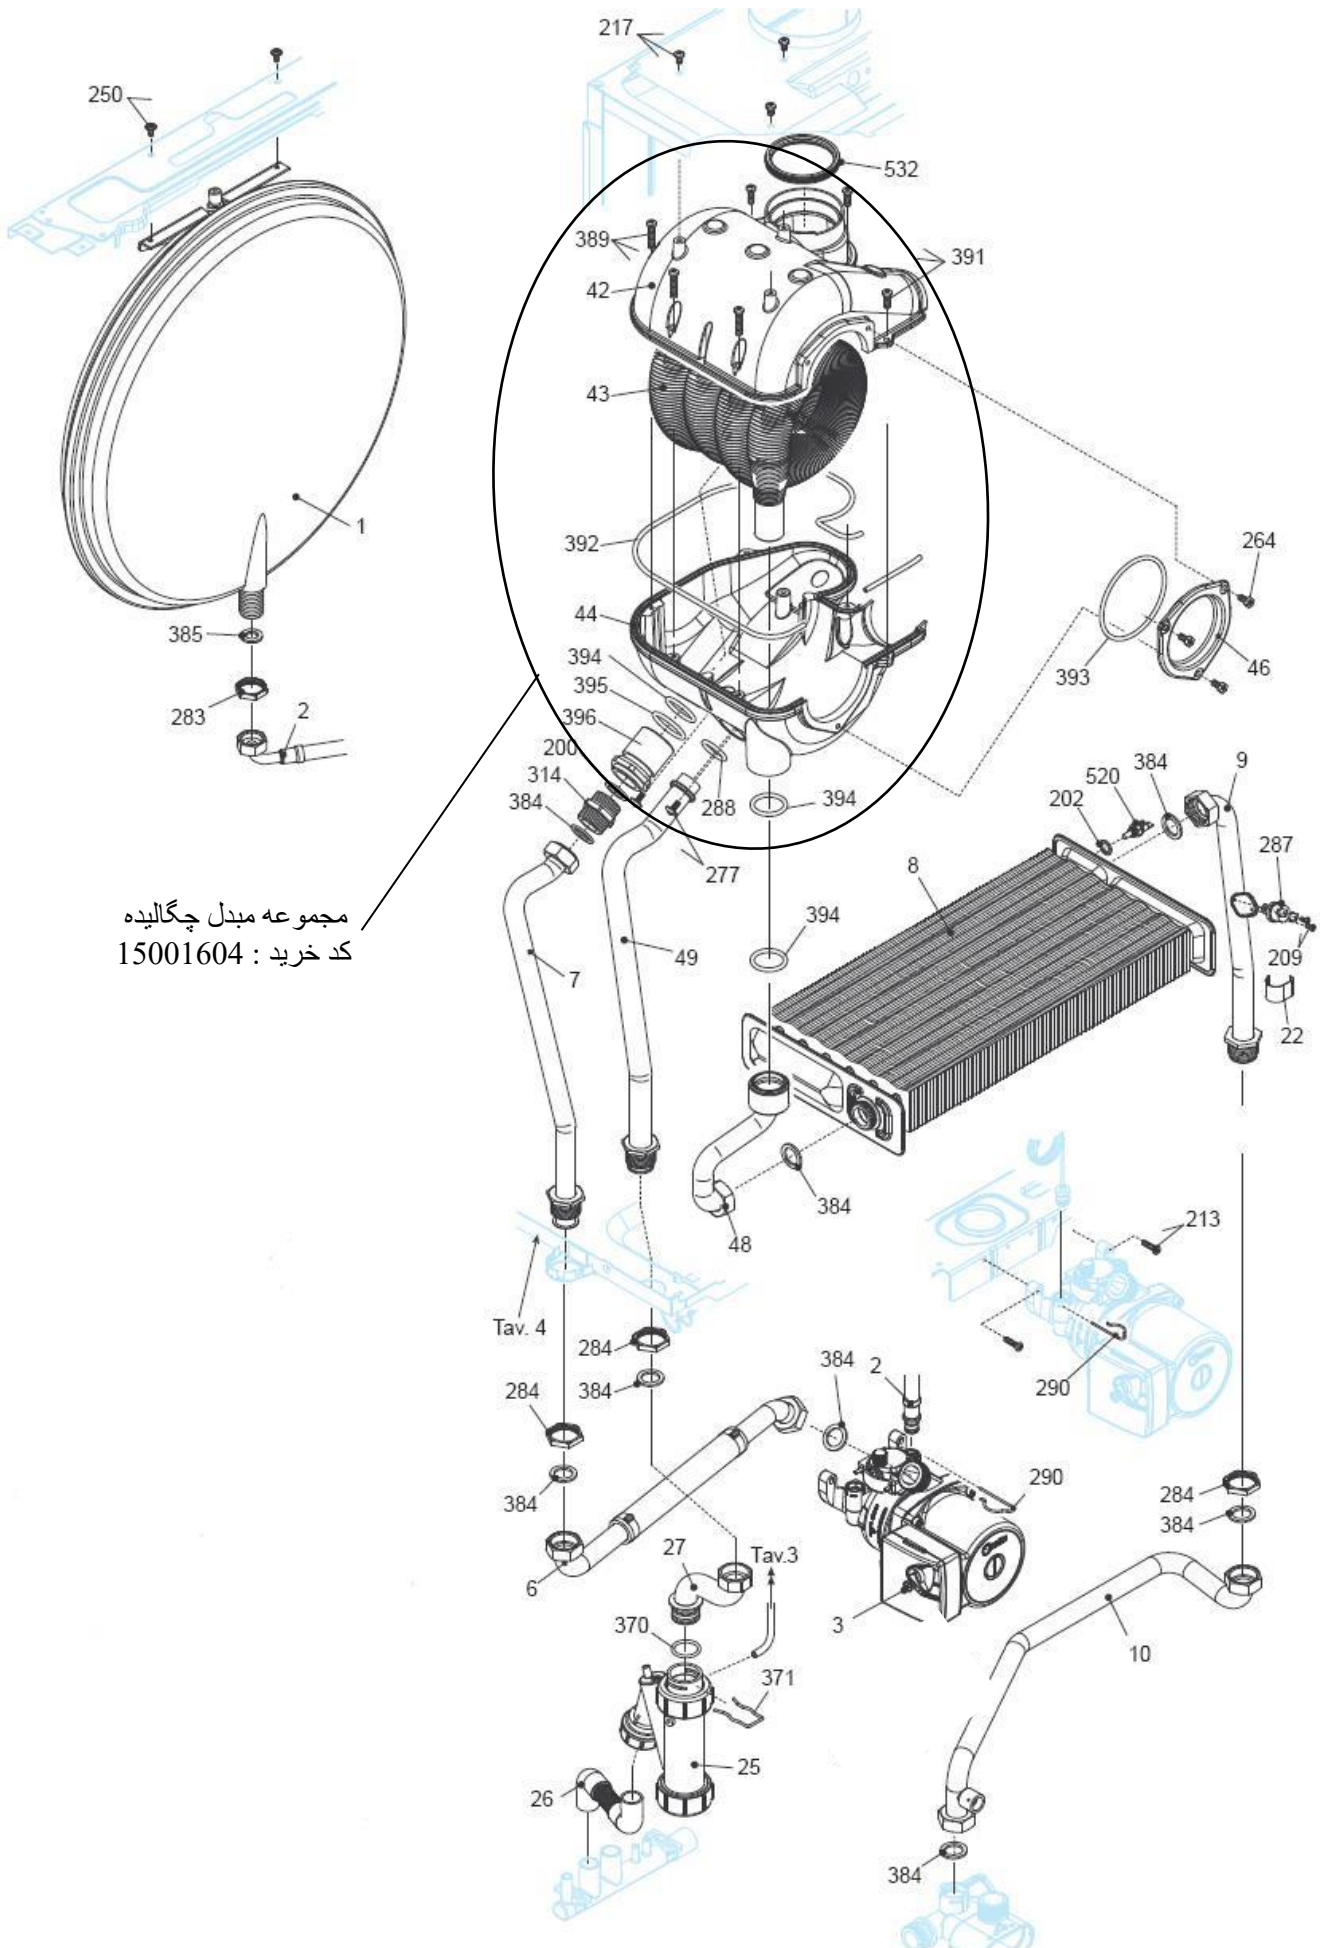

00022052 کد

0 شماره بازنگری

88/08/30

صفحه 9

نقشه انفجاری شویفاز Optima Alta 35C

مجموعه مبدل چگالیده
کد خرید : 15001604

کد 00022052	نقشه انفجاری شوفاژ Optima Alta 35C	
شماره بازنگری 0		
صفحه 10		
88/08/30		

شماره	نام	کد قدیم	کد جدید	کد خرید	تعداد
1	منبع انبساط	70459010	-	15001577	1
2	شیلنگ منبع انبساط ایتما	-	-	15004455	1
	اورینگ شیلنگ منبع انبساط $24KI ب ش 10 تایی	-	15000277	20003673	1
3	پمپ سیرکولاتور	-	-	مجموعه پمپ 35	1
				روتور	1
				استاتور	1
				هوزینگ	1
6	لوله پمپ به لوله ورودی مبدل چگالیده	32159100	-	15001724	1
7	لوله ورودی مبدل چگالیده	32159110	-	15000850	1
8	مبدل اصلی	70259050	-	20004179	1
9	لوله مبدل به لوله رفت گرمایشی	32159120	-	15000844	1
10	لوله رفت گرمایشی	32159130	-	15000852	1
22	خار فنری ترمومتر	24164010	-	20003707	1
25	سیفون تخلیه آب چگالیده	60059070	-	15001274	1
26	لوله سیفون به چندراهه تخلیه آب چگالیده	60059080	-	-	1
27	لوله ورودی سیفون	32159140	-	20005366	1
42	دیواره بالایی مبدل چگالیده	50059010	-	-	1
43	لوله مبدل چگالیده	32159060	-	20005445	1
44	دیواره پائینی مبدل چگالیده	50059020	-	15000999	1
46	درپوش بازدید مبدل چگالیده	50059030	-	20005523	1
48	لوله مبدل چگالیده به مبدل اصلی	32159150	-	15000854	1
49	لوله تخلیه مبدل چگالیده	32159160	-	15000855	1
200	واشر 17*24	18359010	-	20003619	1
202	واشر فلزی ntc	-	15000199	20003620	1
209	پیچ 6.5×2.9St	10062250	-	20004519	2
213	پیچ 19×3.9ST	10061260	-	-	2
217	پیچ 10x5M	10059010	-	20005456	3
250	پیچ سرواشری ST3.9×9.5	10061090	-	20006380	2
264	پیچ شش گوش 10x5M	10359020	-	20005457	3
277	پیچ 4M	10059020	-	20005493	2
283	مهره قفل کن 1/2	16061075	-	20003580	1
284	مهره جداکننده 4/3G 220BL	16117470	-	20003583	3
287	ترموستات ایمنی مبدل	28461450	-	20003745	1
288	اورینگ آببندی پنج راهه	22061250	-	20003669	1
290	خار فنری شیلنگ منبع انبساط	24161245	-	20003705	2
314	مغزی	16159010	-	15000149	1
370	اورینگ 128	22059010	-	15000267	1
371	خار فنری سیفون مبدل چگالیده	24159010	-	15000330	1
384	واشر آببند لاستیکی 2*17*24	18364010	-	20003624	8
385	واشر آببند لاستیکی 2*11*18.5	18361630	-	20003622	1
389	پیچ 25x5M	10059030	-	15000061	3
391	پیچ 15x5M	10059040	-	15000062	3
392	واشر مبدل چگالیده	18359030	-	20004307	1
393	اورینگ درپوش بازدید مبدل چگالیده	22059020	-	20003666	1
394	اورینگ 20R	22059030	-	20003667	3
395	اورینگ 22R	22059040	-	20003668	1
396	رابط دیواره پائینی مبدل چگالیده	32159090	-	15000849	1
520	سنسور دما	29061450	-	20003766	1
532	واشر آببند خروجی دود	18359040	-	20003621	1