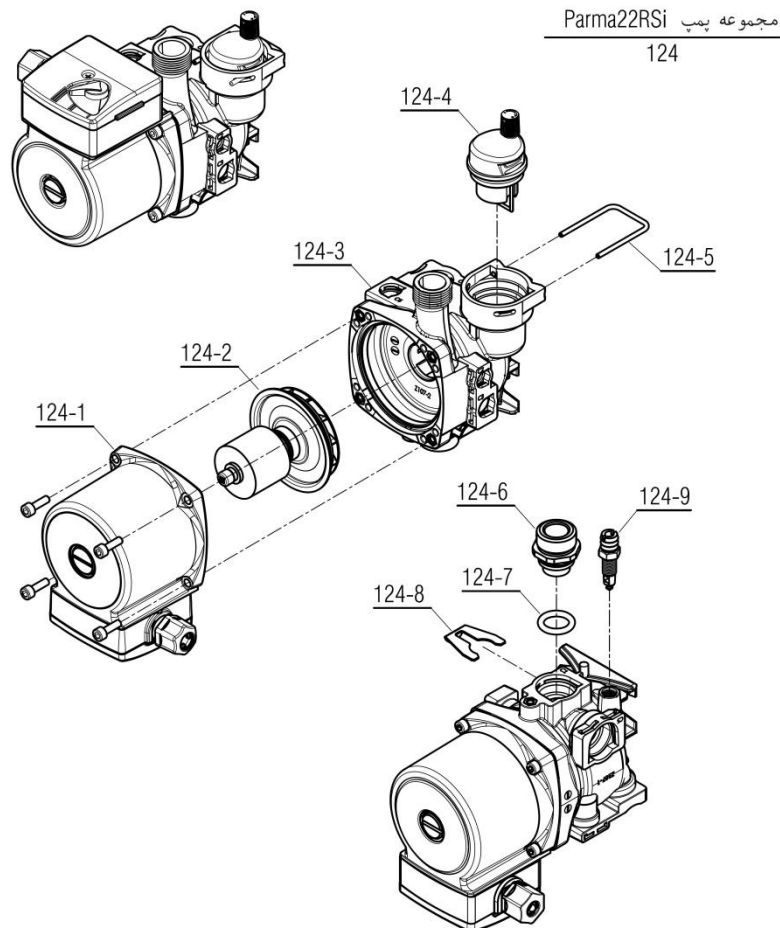

Material No. 30001874

Old Material No. -----

شماره بازنگری 1

1400.04.13

صفحه 16

واحد تحقیق و توسعه شوفاژ

عنوان

نقشه انفجاری شوفاژ

Parma 26RSi Digital

-	-	20011862	-	مجموعه پمپ شوفاژ Parma22Rsi	124
تعداد	کد خرید	کد جدید	کد قدیم	نام	شماره
1	20009640	15004651	-	استاتور پمپ Bita 22 Sealed	124-1
1	20009641	15004652	-	روتور پمپ Bita 22 Sealed	124-2
1	20009642	15004462	-	مجموعه هوزینگ پمپ Bita	124-3
1	20009645	15003874	-	شیر هواگیری پمپ Bita22Sealed	124-4
1	20009646	15003875	-	خار فنی شیر هواگیری Bita22Sealed	124-5
1	20009643	20010186	-	مغزی 3/4 پمپ Parma22Rsi	124-6
1	20009616	15003551	-	اورینگ x4 Bita 22 sealed	124-7
1	20004270	20009495	-	خار فنی شیر اطمینان Parma22Rsi	124-8
1	20009647	15003876	-	شیر تخلیه Bita22Sealed	124-9