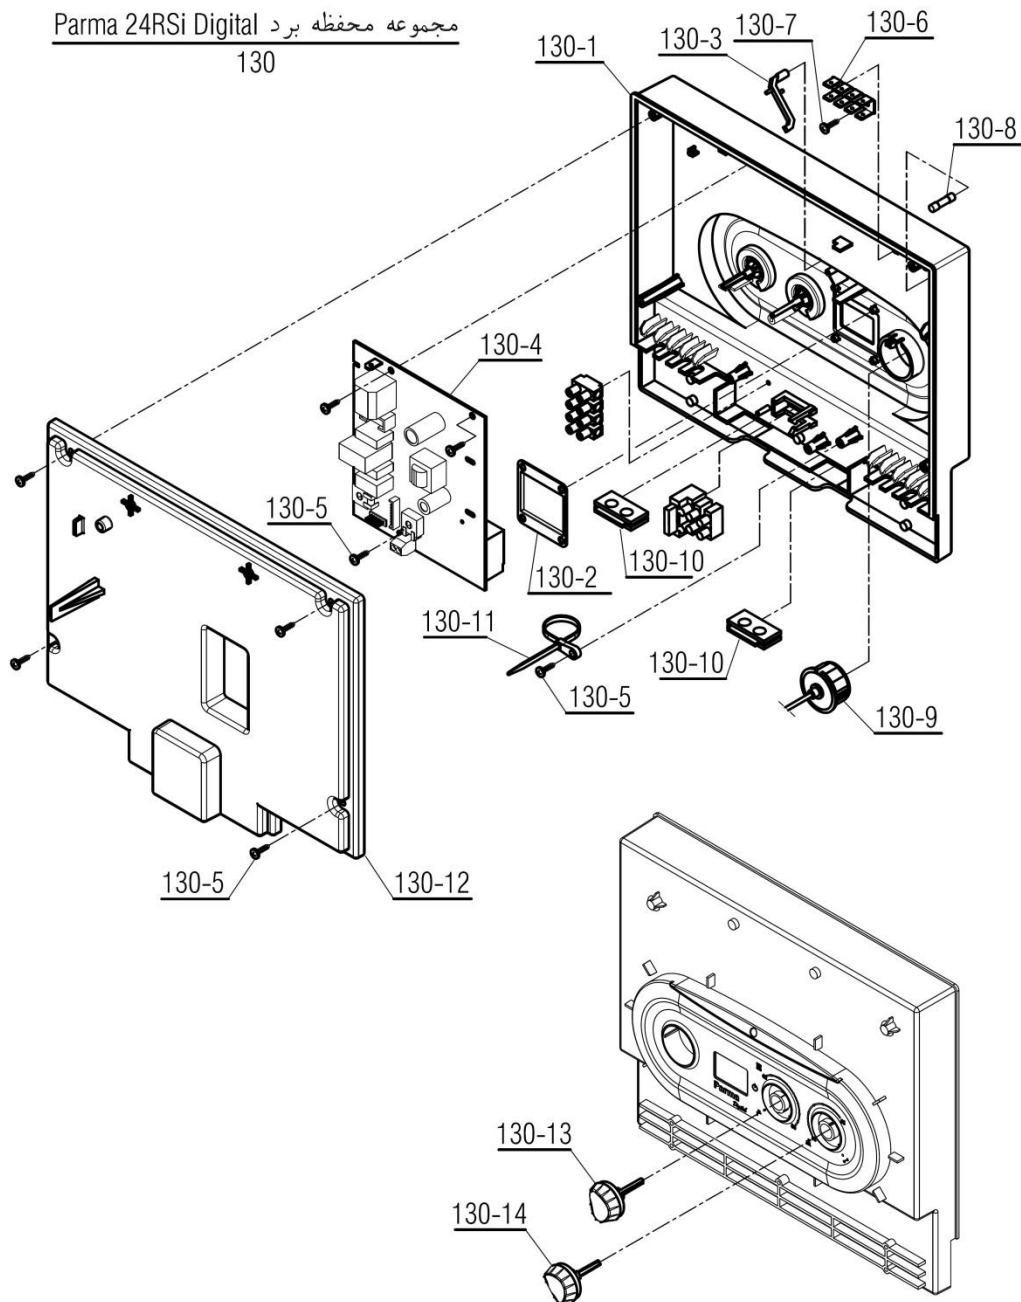

Material No. 30001874

Old Material No. -----

شماره بازنگری 1

1400.04.13

صفحه 17

واحد تحقیق و توسعه شופاژ

عنوان

نقشه انفجاری شופاژ

Parma 26RSi Digital

مجموعه محافظه برد Parma 24RSi Digital

130

Material No. 30001874		واحد تحقیق و توسعه شوفاژ	
Old Material No. -----			
شماره بازنگری 1			
1400.04.13	صفحه 18	عنوان	
نقشه انفجاری شوفاژ			
Parma 26RSi Digital			

تعداد	کد خرید	کد جدید	کد قدیم	نام	شماره
-	-	20011875	-	مجموعه محفظه برد شوفاژ PARMA 24RSi Digital	160
1	-	20011877	-	محفظه برد Parma24RSi Digital	130-1
1	-	15004616	-	طلق محافظ Parma24RSi Digital	130-2
1	-	15004605	-	راهنمای نورال Parma 24 RSi Digital	130-3
1	20012073	15004615	-	برد کنترل شوفاژ Parma24RSi Digital	130-4
8	20003546	15000079	10061865	پیچ چهارسو KI 24 3.5*12 ST	130-5
1	20003807	20000194	29161885	بلوک اتصال زمین	130-6
1	20007854	15000053	10018270	پیچ چهار سو 3.5x9.5 st	130-7
1	20003763	15000512	-	فیوز شیشه ای سریع 2A20 mm	130-8
1	20012074	15004451	-	مانومتر PARMA RSi22	130-9
2	20006884	15002691	-	مهار کننده کابل PARMA I	130-10
1	20006391	15001329	60062240	بست کمر بندی پین دار KIS24	130-11
1	20010339	20010250	-	درب محفظه برد (PARMA 22RSi(Bitron Inside)	130-12
1	20008811	20008717	-	دسته انتخاب وضعیت و تنظیم دمای PARMA 24RSi	130-13
1	20012917	20012748	-	دسته تنظیم دمای مصرفی PARMA 24RSi Digital	130-14
-	-	-	-	مجموعه سیم های شوفاژ PARMA 22RSi Digital	
تعداد	کد خرید	کد جدید	کد قدیم	نام	شماره
1	20006877	15002903		مجموعه سیم ولتاژ بالا PARMA RSi (عبور سیم فن از پشت محفظه) (ترمینال برق ، فن، بوبین شیر گاز، پمپ)	
1	-	15004752		مجموعه سیم ولتاژ بالا PARMA RSi (عبور سیم فن از کنار محفظه) (ترمینال برق ، فن، بوبین شیر گاز، پمپ)	
1	20009638	15003743		مجموعه سیم ولتاژ پائین Bita22Sealed (مصرفی، فلومتر، پرشر آب، مازولیشن گاز)	
1	20012918	15004610		مجموعه سیم شیر سه طرفه ولتاژ بالا Parma Digital (قدیمی)	
1	20013357	15004805		مجموعه سیم شیر سه طرفه ولتاژ بالا Parma (جدید)	
1	20006882	15002906		مجموعه سیم محفظه احتراق PARMA 22RSi (NTC گرمایش، کلید حرارتی، پرشر دود)	
1	20010269	20009652		مجموعه سیم ارت برد PAVIA 24RSi	
1	-	20007173		مجموعه کابل برق با دوشاخه پرسی ارت دار