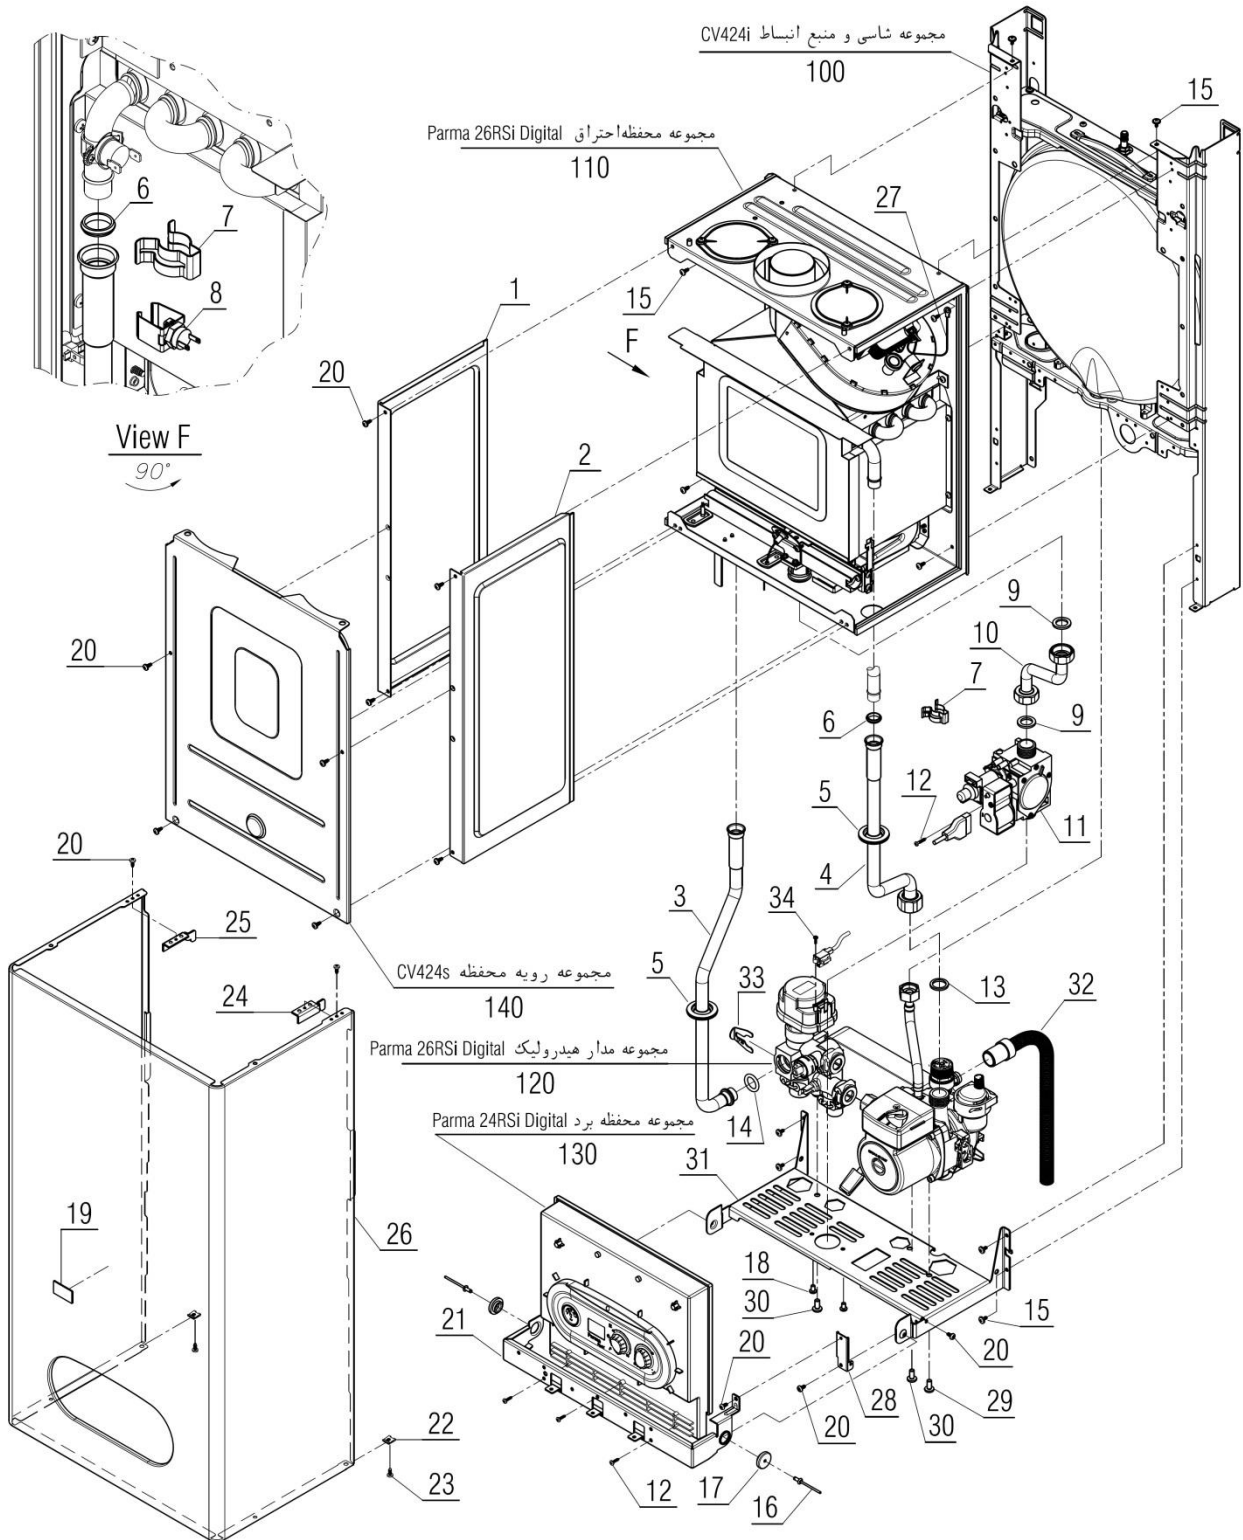

Material No. 30001874

Old Material No. -----

شماره بازنگری 1

1400.04.13

صفحه 3

واحد تحقیق و توسعه شوفاژ

عنوان

نقشه انفجاری شوفاژ

Parma 26RSi Digital

Material No. 30001874

Old Material No. -----

شماره بازنگری 1

1400.04.13

صفحه 4

واحد تحقیق و توسعه شوفاژ

عنوان

نقشه انفجاری شوفاژ

Parma 26RSi Digital

شماره	نام	کد قدیم	کد جدید	کد خرید	تعداد
1	دیواره چپ محفظه بسته cv424s	55518220	20001177	20001177	1
2	دیواره راست محفظه بسته cv424s	55518120	20001170	20001170	1
3	لوله رفت گرمایش Bita 24 Sealed	-	20008909	20009664	1
4	لوله برگشت گرمایش Sealed Bita 24	-	20008910	20009665	1
5	درزبند لوله مبدل قطر 18	65018050	15001423	20004292	2
6	واشر مبدل cv424i	22018070	15000250	20004265	2
7	PARMA I بست فنری مبدل	-	15002362	20007435	2
8	مجموعه NTC کلمپی $ PARMA 22 i	-	15002345	20006873	1
9	واشر نواریس x18x2 BN324i24	19018010	20000093	20003637	2
10	Sealed Bita 26 لوله شیر گاز	-	20009880	20012488	1
11	شیر گاز Sit845 جدید KI24	70261020	15001527	20001870	1
12	پیچ چهارسوی KI24 St3.5x12	10061865	15000079	20003546	4
13	واشر لاستیکی BN324i 24x18.2x2.5	18318020	15000181	20003610	1
14	اورینگ Bita 22 Sealed x417	-	15003551	20009616	1
15	پیچ سرواشری St3.9x9.5 24KI	10061090	15000069	20006380	10
16	میخ پرچ KI24 12x3.2	24561855	15000366	20003716	2
17	درپوش لولا KI24	60061795	15001304	20004102	2
18	پیچ چهارسو M4x8 زرد 120	10000870	15000047	20003536	2
19	برجسب کریستالی لوگوی بوتان	60061975	15001321	20006172	1
20	پیچ چهارسو نوک تخت ST x9.54.2 زرد B4115 48	10055010	15000058	20006520	13
21	براکت نگهدارنده محفظه برد BN324i	55518140	20001173	20001173	1
22	خار فنری تخت رویه KI24	24161815	15000339	20003706	2
23	پیچ x133.9 سرخزینه KI24	10061130	15000073	20003543	2
24	براکت آویز راست رویه	55061010	20001000	20004032	1
25	براکت آویز چپ رویه	55061020	20001002	20004033	1
26	PARMA24RSi رویه رنگ شده شوفاژ	-	20010177	20010177	1
27	سیم اتصال بدنه فن Bita	-	20011294	-	1
28	رابط صفحه نگهدارنده قطعات BN324i	55018310	20000917	-	1
29	پیچ مجرای بازدید گاز آبگرمکن B3115 M5x8	10053030	15000056	20003540	1
30	پیچ شوفاژ M6x8 Bita 22 Sealed	-	15003727	20009615	2
31	صفحه نگهدارنده قطعات Bita 24 Sealed	-	20010353	-	1
32	لوله شیر اطمینان Optima24KI	32164075	15000878	15000878	1
33	خار فنری شیر اطمینان Parma22Rsi	-	20009495	20004270	1
34	پیچ چهارسو st.2.9x9.5 کروماته زرد 120	10131420	15000123	-	1
100	مجموعه شناسی و منبع انبساط CV424i	-	20004477	-	1
110	مجموعه محفظه احتراق Parma 26RSi Digital	-	20011879	-	1
120	مجموعه مدار هیدرولیک Parma 26RSi Digital	-	20011910	-	1
130	مجموعه محفظه برد Parma 24RSi Digital	-	20011875	-	1
140	مجموعه رویه محفظه CV424s	-	20002414	20002414	1