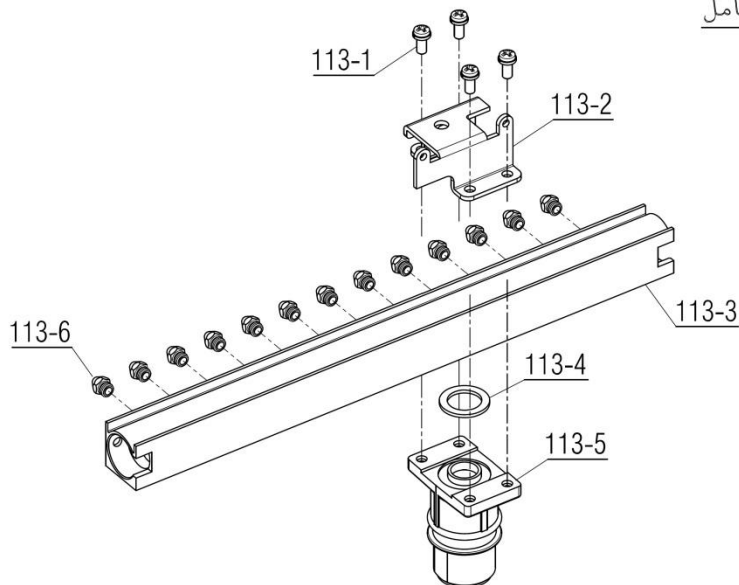

عنوان

نقشه انفجاری شופاژ

Parma 26RSi Digital

مجموعه مشعل کامل

112

مجموعه چندراهه کامل

113

Material No. 30001874	
Old Material No. -----	
شماره بازنگری 1	
1400.04.13	صفحه 8