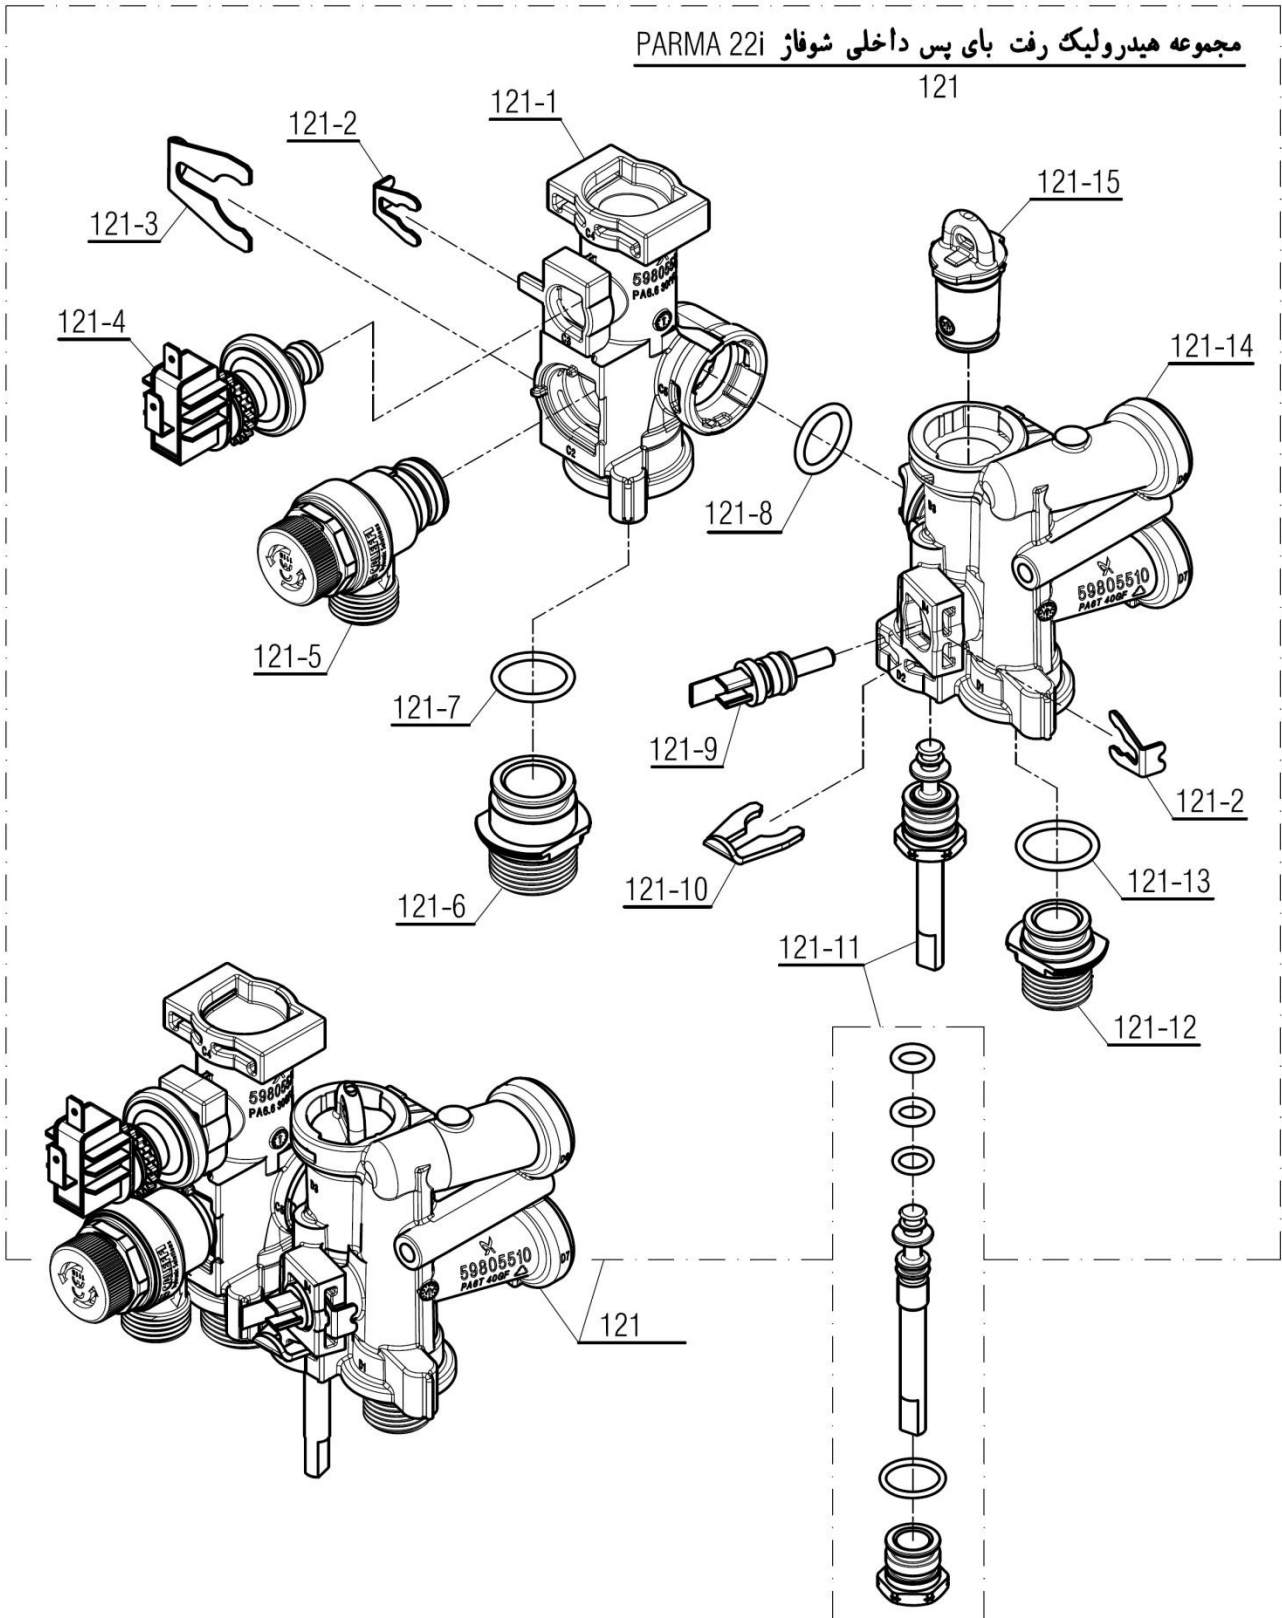

Material No.	3000440
Old Material No.	B00012043
	2 شماره بازنگری
97.12.18	10 صفحه

نقشه انفجاری شوفاز
Parma 22i

مجموعه هیدرولیک رفت بای پس داخلی شوفاز PARMA 22i