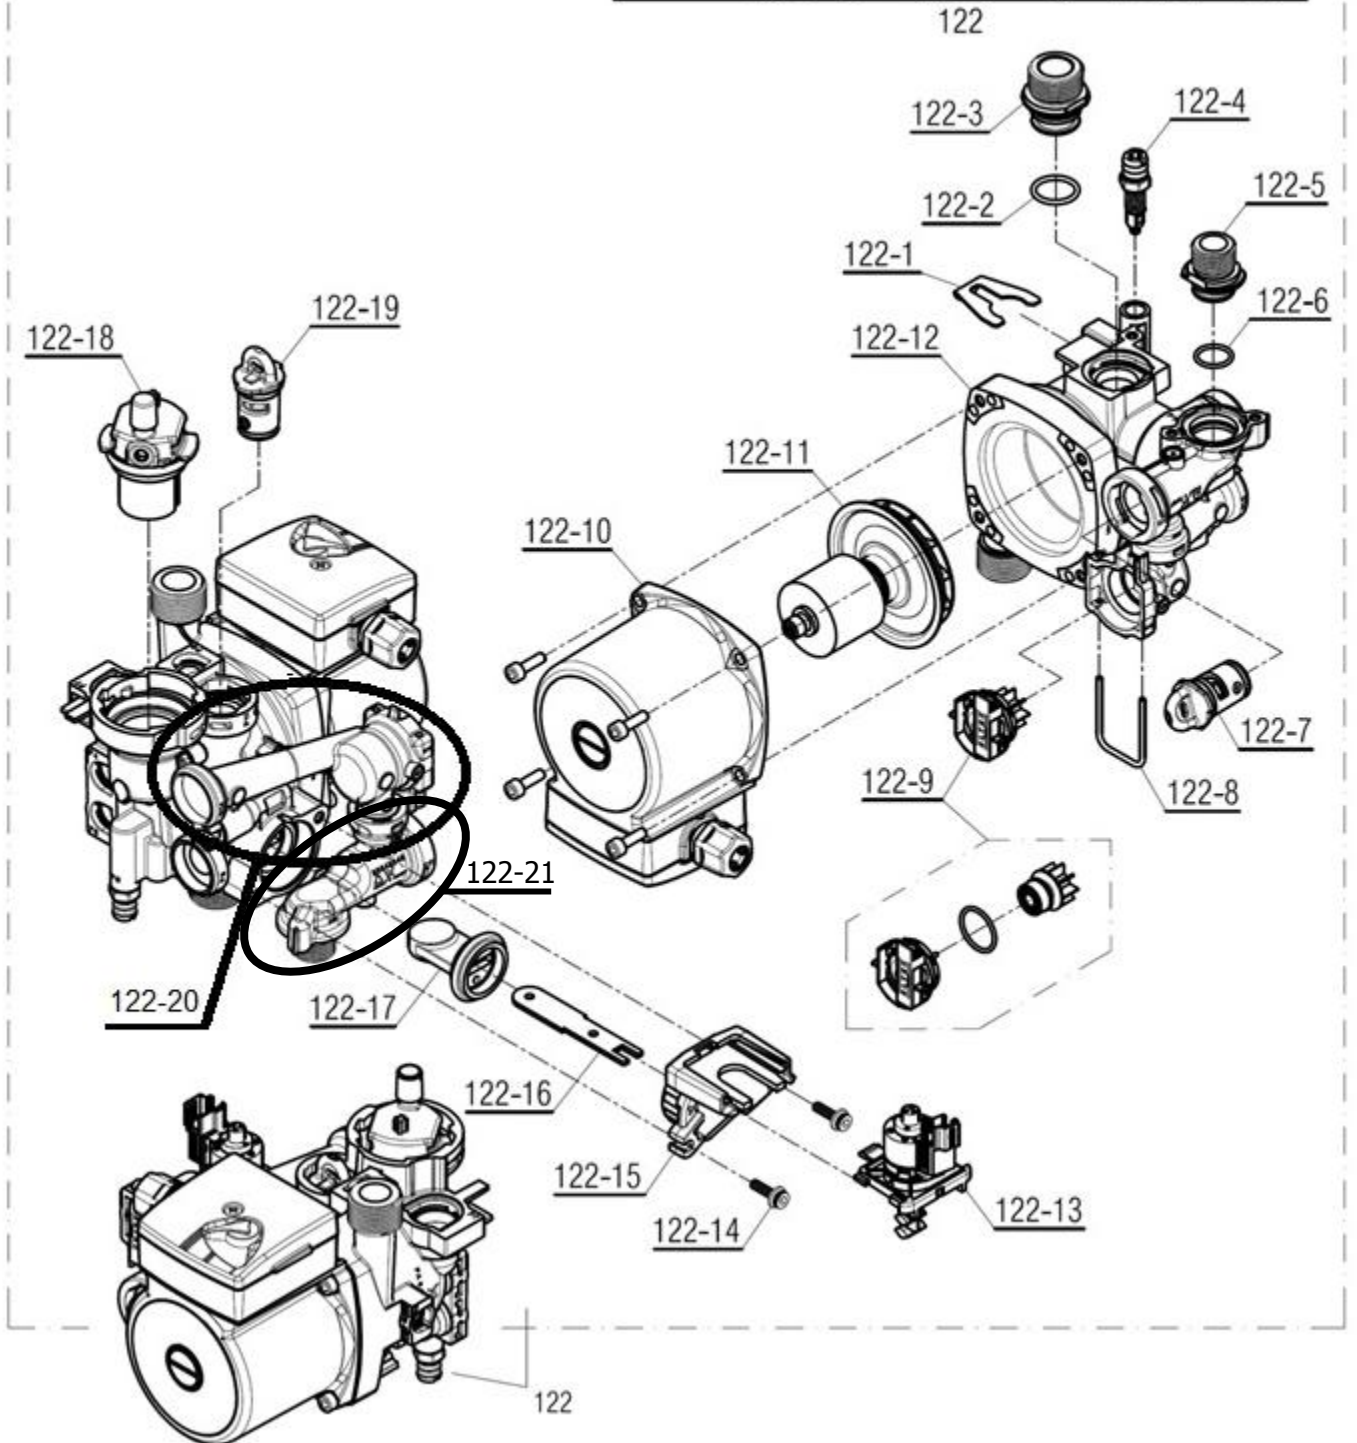

Material No.	30000440
Old Material No.	B00012043
	2 شماره بازنگری
97.12.18	صفحه 12

نقشه انفجاری شوفاز
Parma 22i

مجموعه هیدرولیک برگشت بای پس داخلی شوفاز PARMA 22i