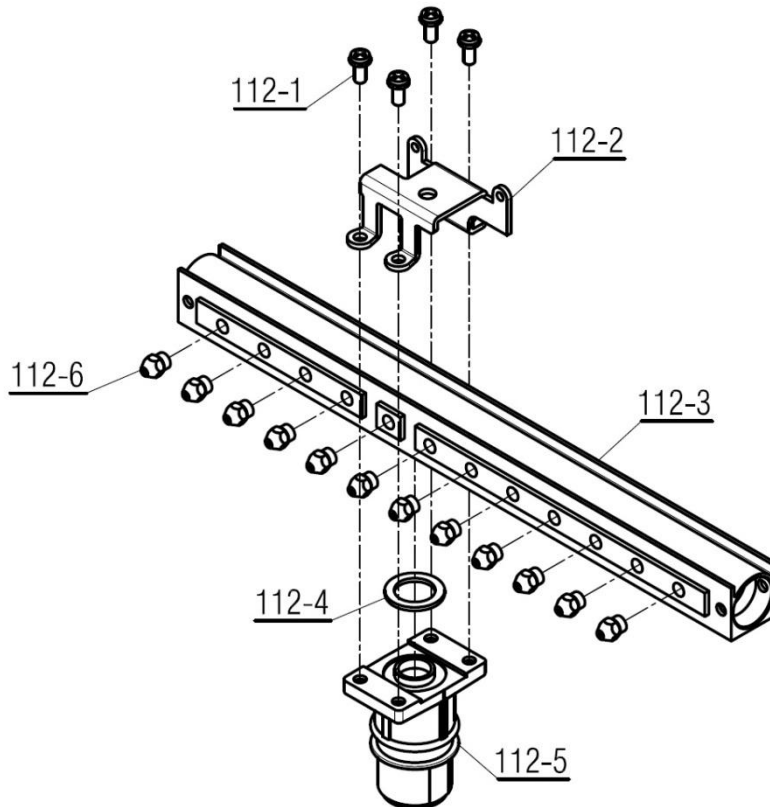

مجموعه چندراهه کامل

112