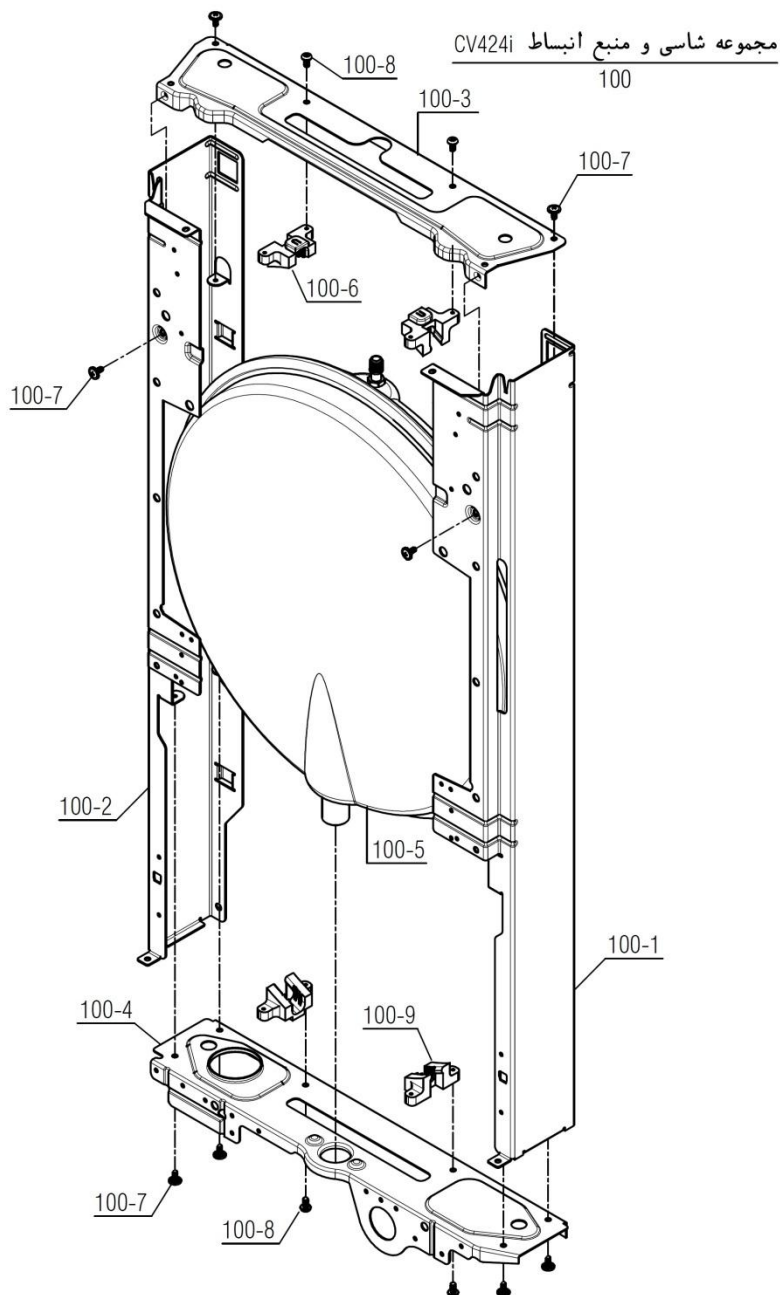

Material No.	3000440
Old Material No.	B00012043
شماره بازنگری	2
صفحه	5
97.12.18	

نقشه انفجاری شوفاژ  
Parma 22i

تعداد	کد خرید	کد جدید	کد قدیم	نام	شماره
-	-	20004477	70218230	مجموعه شاسی و منبع انبساط CV424i	100
1	20001132	20001132	55318200	فریم راست CV424i	100-1
1	20001134	20001134	55318210	فریم چپ CV424i	100-2
1	20001261	20001261	55561100	براکت نگهدارنده فوقانی KI24	100-3
1	20001262	20001262	55561110	براکت نگهدارنده تحتانی KI24	100-4
1	20004197	20008842	-	منبع انبساط بدون براکت KI24	100-5
1	20012296	20007419	-	اتصال پلاستیکی فوقانی منبع انبساط	100-6
8	20006380	15000069	10061090	پیچ سرواشری St3.9x9.5	100-7
4	20003546	15000079	10061865	پیچ چهارسوی x12 24KIS3.5	100-8
2	20012297	20007420	-	اتصال پلاستیکی تحتانی منبع انبساط	100-9