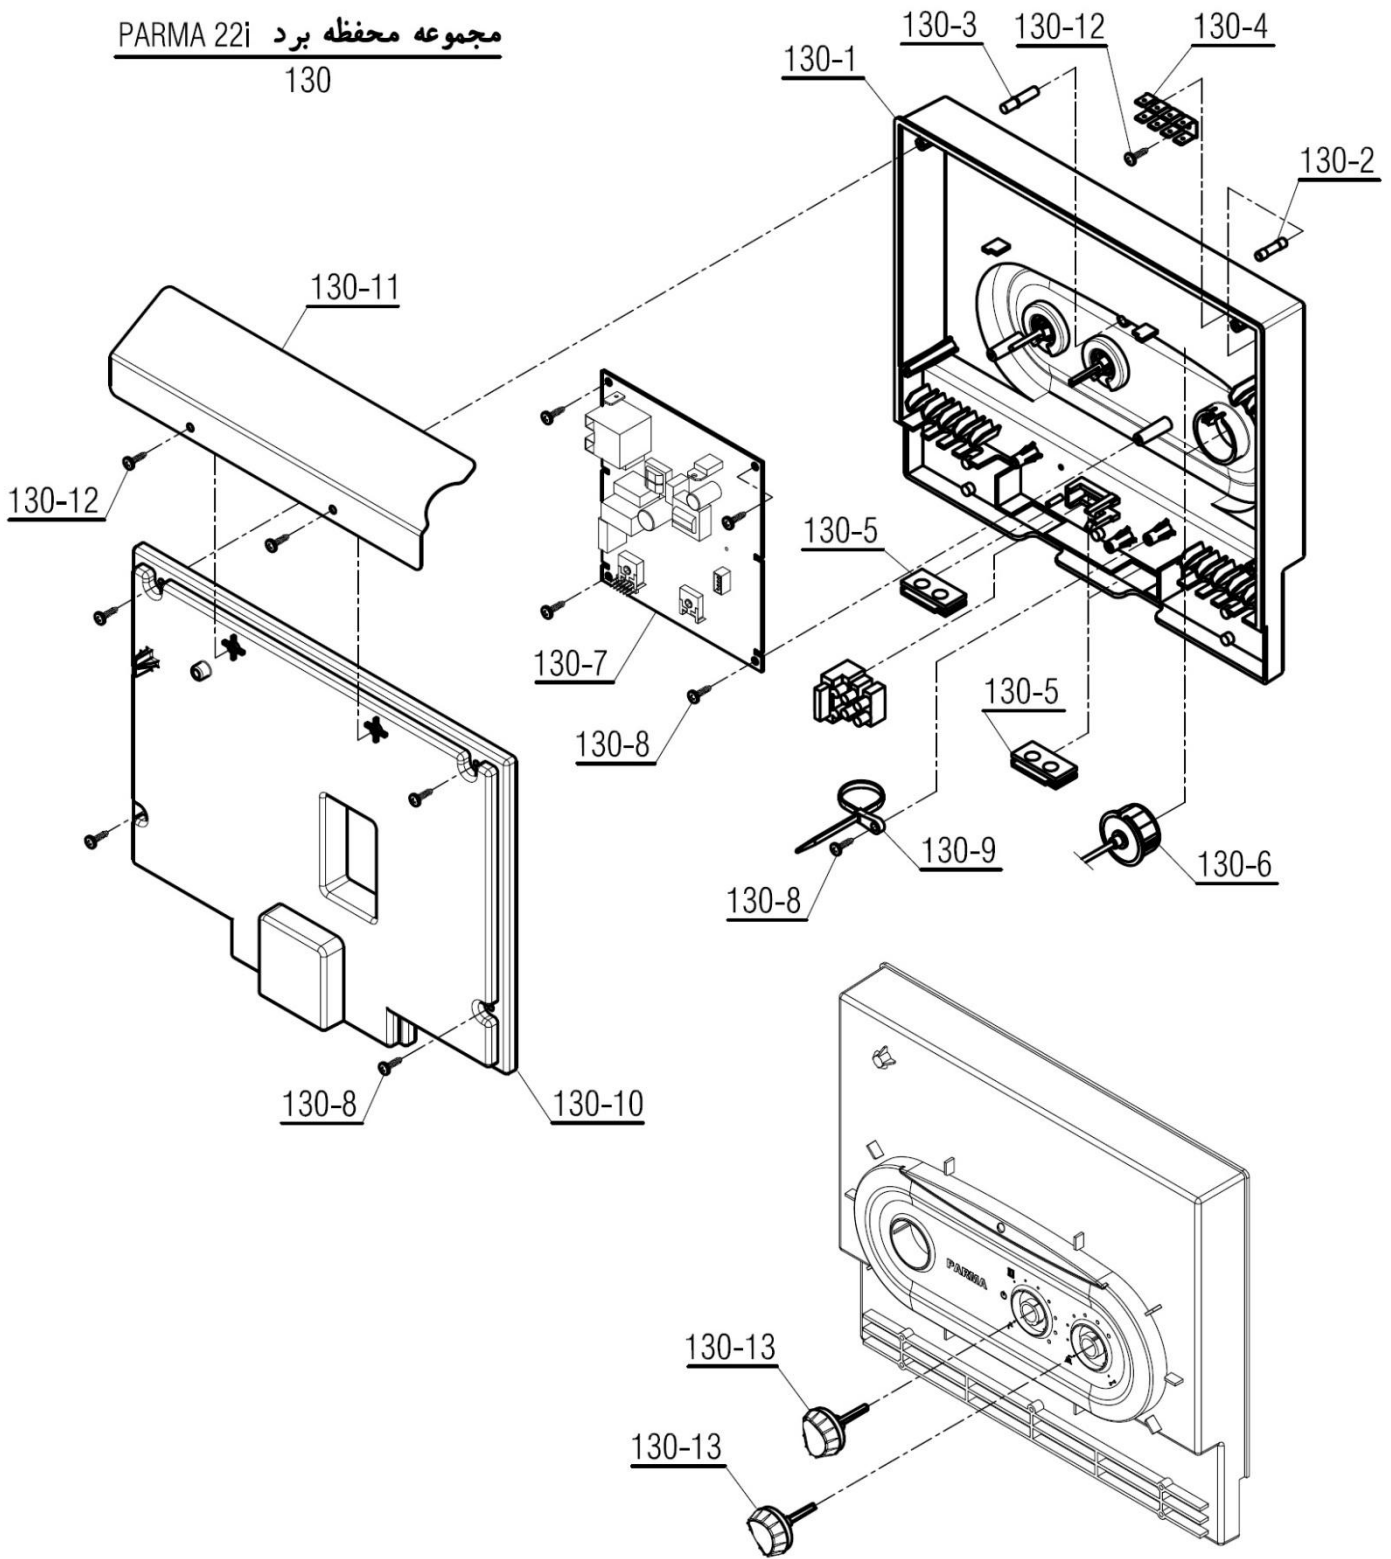

Material No.	30000440
Old Material No.	B00012043
	شماره بازنگری 2
97.12.18	صفحه 14

نقشه انفجاری شופاژ
Parma 22i

مجموعه محفظه برد PARMA 22i

130