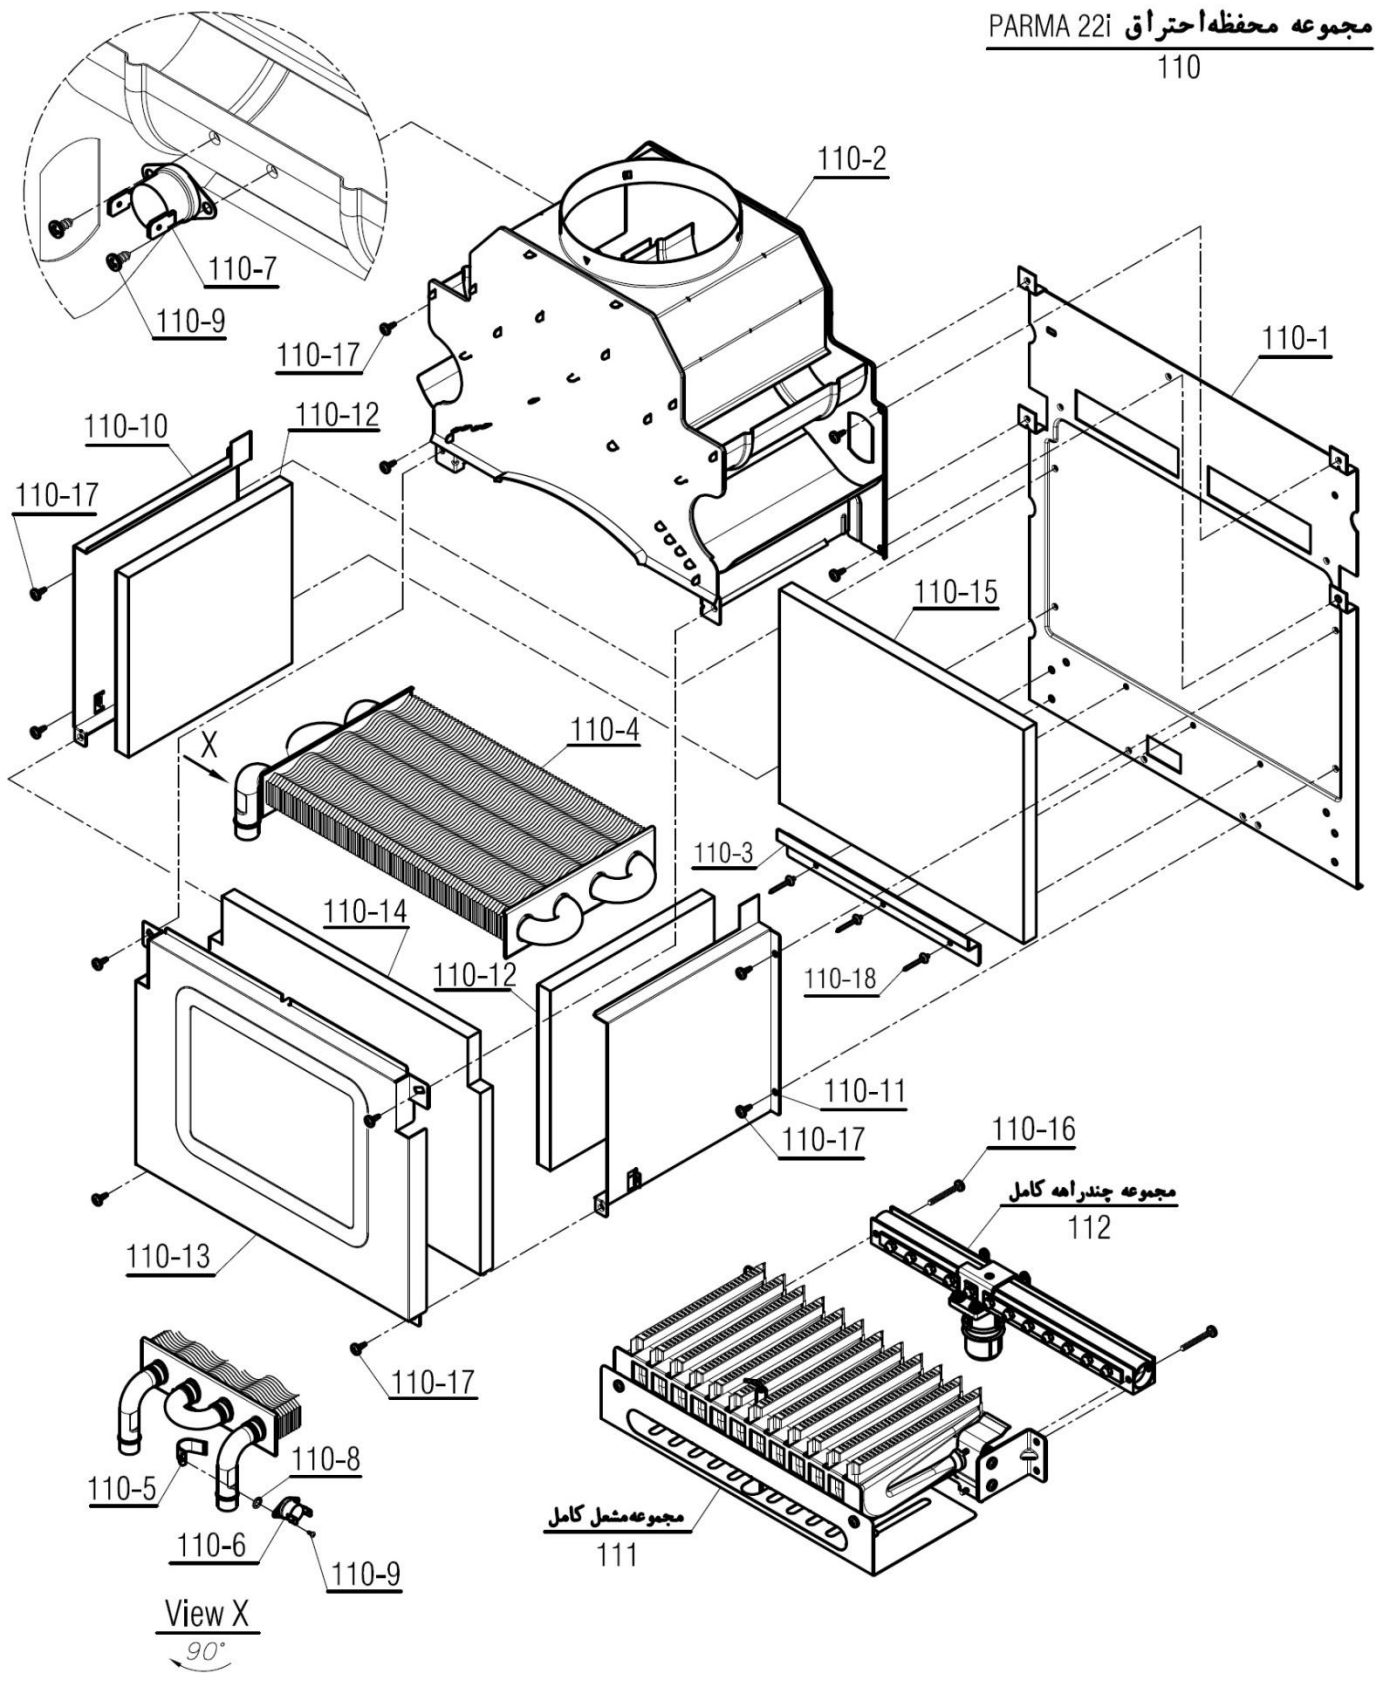

Material No.	30000440
Old Material No.	B00012043
	شماره بازنگری 2
97.12.18	صفحه 6

نقشه انفجاری شופاژ
Parma 22i

مجموعه محافظه احتراق PARMA 22i
110