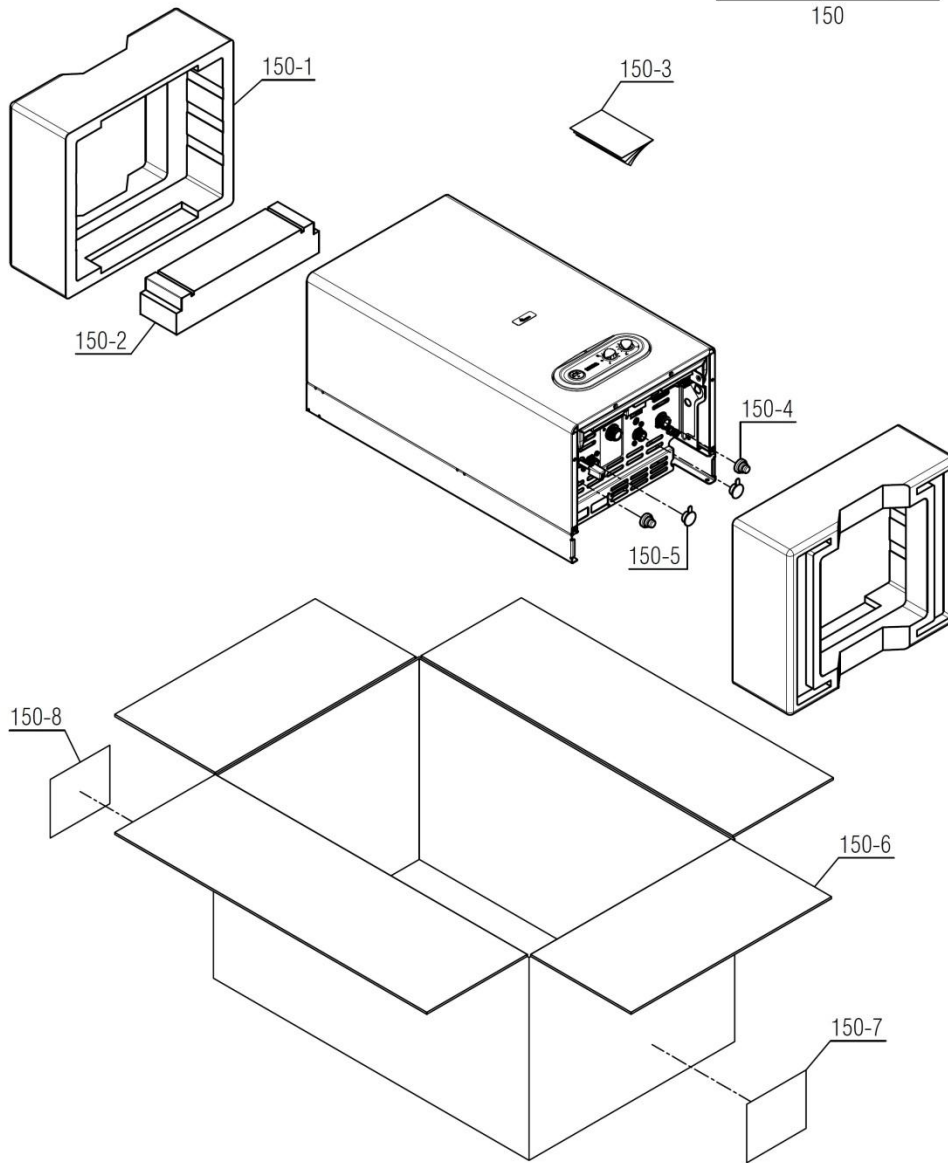

Material No.	30000440	نقشه انفجاری شوفاژ Parma 22i	 شرکت صنعتی بوتان (سهامی عام)
Old Material No.	B00012043		
	شماره بازنگری 2		
97.12.18	صفحه 17		

مجموعه اقلام بسته بندی
150

تعداد	کد خرید	کد جدید	کد قدیم	نام	شماره
-	ندارد	20004595	-	مجموعه اقلام بسته بندی شوفاژ PARMA	150
2	ندارد	40000069	7061020	یونولیت بسته بندی شوفاژ KI24	150-1
1	ندارد	40000028	7018020	یونولیت محافظ فریم ها BN324	150-2
1	40001070	40001070	8059040	دفترچه راهنمای PARMA 22i	150-3
2	ندارد	15001324	60061995	دریوش لوله های ورود و خروجی KI24	150-4
2	ندارد	15001395	60069730	دریوش پلیمری 1/2 B3115	150-5
1	ندارد	40000031	7018200	کارتن شوفاژ BN324 جدید	150-6
1	ندارد	40001072	7559120	برچسب نام مدل PARMA 22i	150-7
1	ندارد	40001074	7559140	برچسب اطلاعات مدل PARMA 22i	150-8