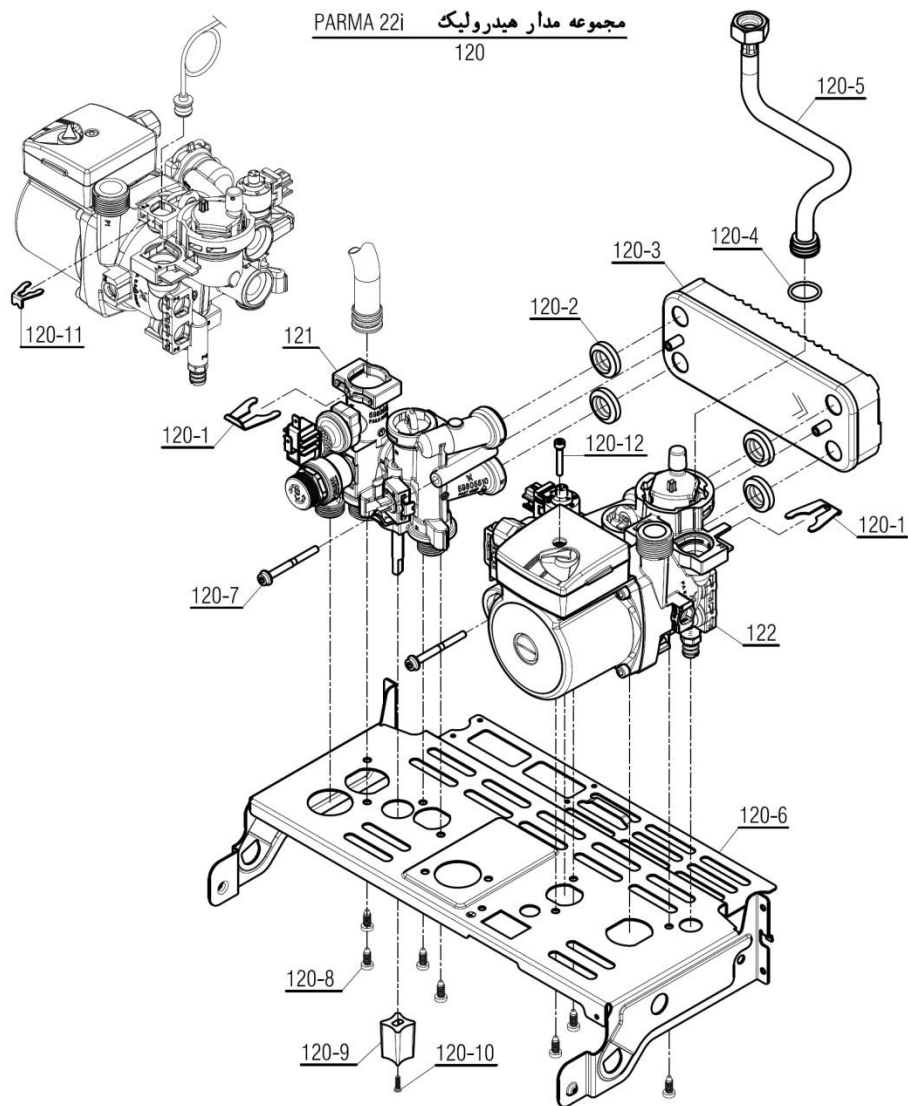

Material No.	3000440
Old Material No.	B00012043
شماره بازنگری	2
صفحه	5
97.12.18	

نقشه انفجاری شوفاژ  
Parma 22i

تعداد	کد خرید	کد جدید	کد قدیم	نام	شماره
-	-	20004477	70218230	مجموعه شاسی و منبع انبساط CV424i	100
1	20001132	20001132	55318200	فریم راست CV424i	100-1
1	20001134	20001134	55318210	فریم چپ CV424i	100-2
1	20001261	20001261	55561100	براکت نگهدارنده فوقانی KI24	100-3
1	20001262	20001262	55561110	براکت نگهدارنده تحتانی KI24	100-4
1	20004197	20008842	-	منبع انبساط بدون براکت KI24	100-5
1	20012296	20007419	-	اتصال پلاستیکی فوقانی منبع انبساط	100-6
8	20006380	15000069	10061090	پیچ سرواشری St3.9x9.5	100-7
4	20003546	15000079	10061865	پیچ چهارسوی x12 24KIS3.5	100-8
2	20012297	20007420	-	اتصال پلاستیکی تحتانی منبع انبساط	100-9

Material No.	3000440
Old Material No.	B00012043
شماره بازنگری	2
صفحه	9
97.12.18	

نقشه انفجاری شوفاز  
Parma 22i

تعداد	کد خرید	کد جدید	کد قدیم	نام	شماره
-	-	20004597	-	مجموعه مدار هیدرولیک شوفاز Parma 22i	120
2	20004270	20009495	-	خار فنری شیر اطمینان ( 5 عددی ) CV424i	120-1
2	20005507	20009495	-	خار فنری شیر اطمینان Parma 22RSi ( 2 عددی )	120-1
4	20005395	15000182	18318020	واشر میدل صفحه ای cv424i	120-2
1	20004258	15001558	70264040	Optima24KI میدل صفحه ای	120-3
1	20007840	15002823	-	اورینگ 2.515.9X شیلنگ منبع انبساط Parma22i	120-4
1	20007839	15002821	-	شیلنگ منبع انبساط Parma22i	120-5
1	20004403	20004403	55359090	صفحه نگهدارنده قطعات رنگ شده PARMA	120-6
2	20006298	15000128	10318010	پیچ سر استوانه ای آلنی cv424i	120-7
7	20004522	15000124	10164010	پیچ ST 4.8*13	120-8
1	20004314	15001285	60061090	دسته شیر پرکن KI24	120-9
1	20003539	15000052	10018260	پیچ چهارسو BN324i M3*8	120-10
1	20005846	15002261	24164180	خار فنری قطر 9 مانومتر Verona	120-11
1	20006874	15002482	-	Parma22RSi آلنی شوفاز M4x25 پیچ	120-12
1	-	15002860	-	رفت بای پس داخلی مجموعه هیدرولیک Parma22i	121
1	-	15002861	-	مجموعه هیدرولیک برگشت بای پس داخلی Parma22i	122