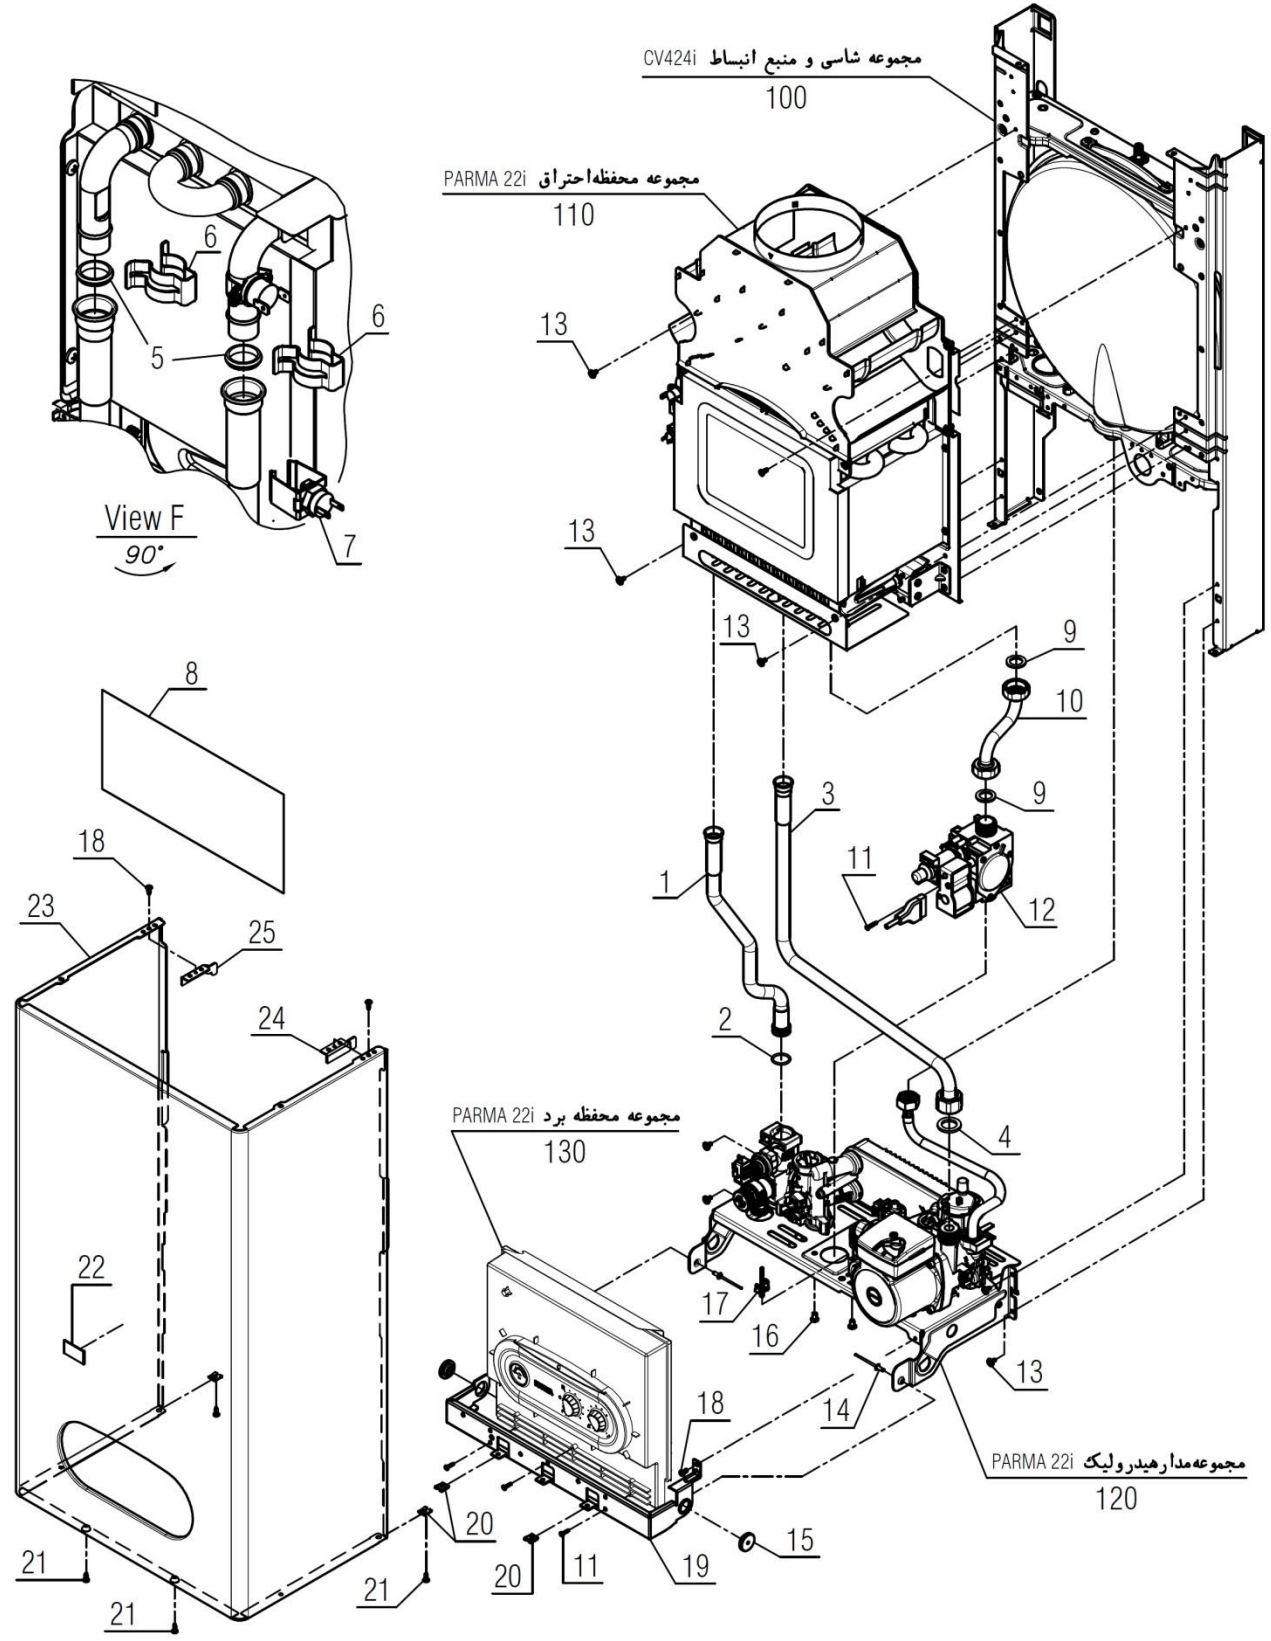

Material No.	3000440
Old Material No.	B00012043
	شماره بازنگری 2
97.12.18	صفحه 3

نقشه انفجاری شوفاژ
Parma 22i