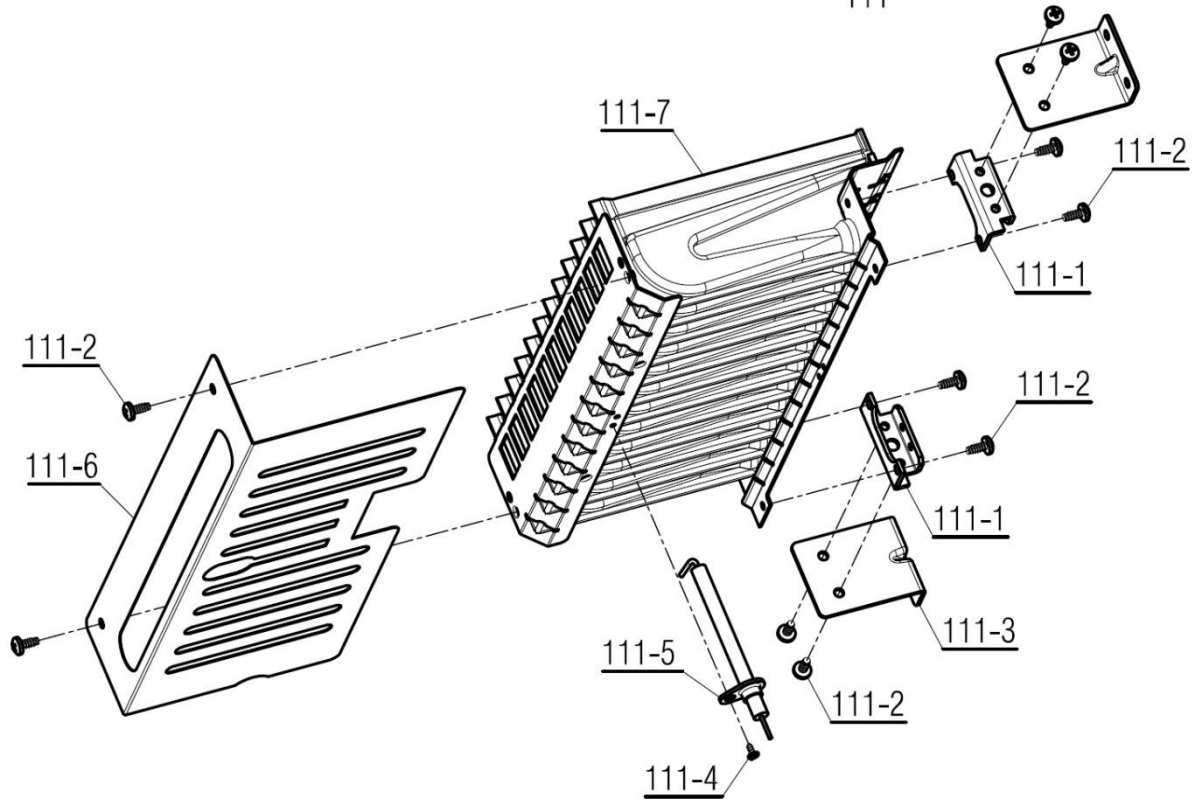

Material No.	3000440
Old Material No.	B00012043
	شماره بازنگری 2
97.12.18	صفحه 7

نقشه انفجاری شویفاز
Parma 22i

مجموعه مشعل کامل

111