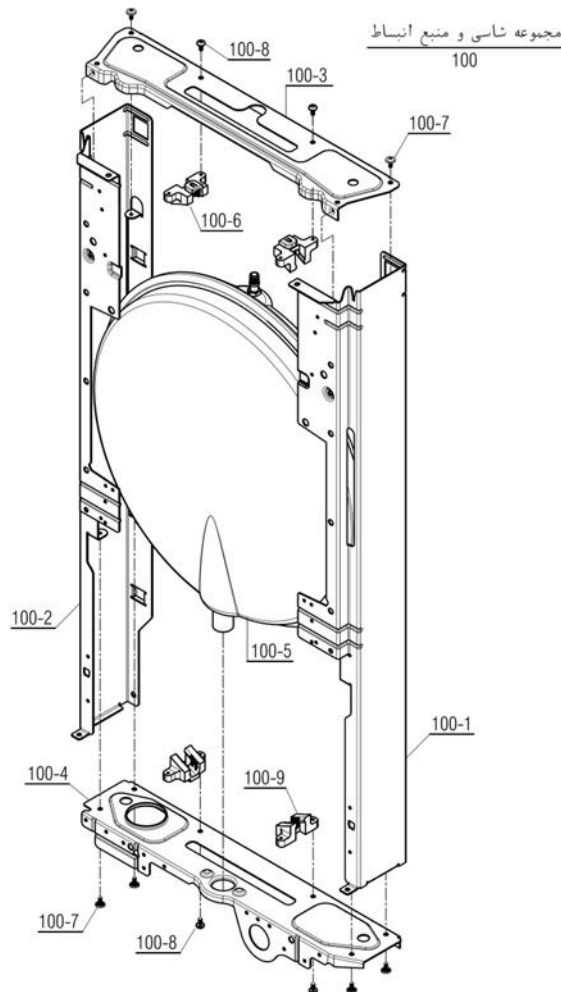

## واحد تحقیق و توسعه شوفاژ

عنوان

نقشه انفجاری شوفاژ

Parma 24RSi

-	-	20004477	-	مجموعه شاسی و منبع انبساط	100
تعداد	کد خرید	کد جدید	کد قدیم	نام	شماره
1	20001132	20001132	55318200	فریم راست CV424i	100-1
1	20001134	20001134	55318210	فریم چپ CV424i	100-2
1	20001261	20001261	55561100	براکت نگهدارنده فوقانی KI24	100-3
1	20001262	20001262	55561110	براکت نگهدارنده تحتانی KI24	100-4
1	20004197	20008842	-	منبع انبساط بدون براکت KI24	100-5
2	20012296	20007419	-	اتصال پلاستیکی فوقانی منبع انبساط	100-6
6	20006380	15000069	10061090	پیچ سرواشری St3.9x9.5	100-7
4	20003546	15000079	10061865	پیچ چهارسوی x12 24KIS3.5	100-8
2	20012297	20007420	-	اتصال پلاستیکی تحتانی منبع انبساط	100-9