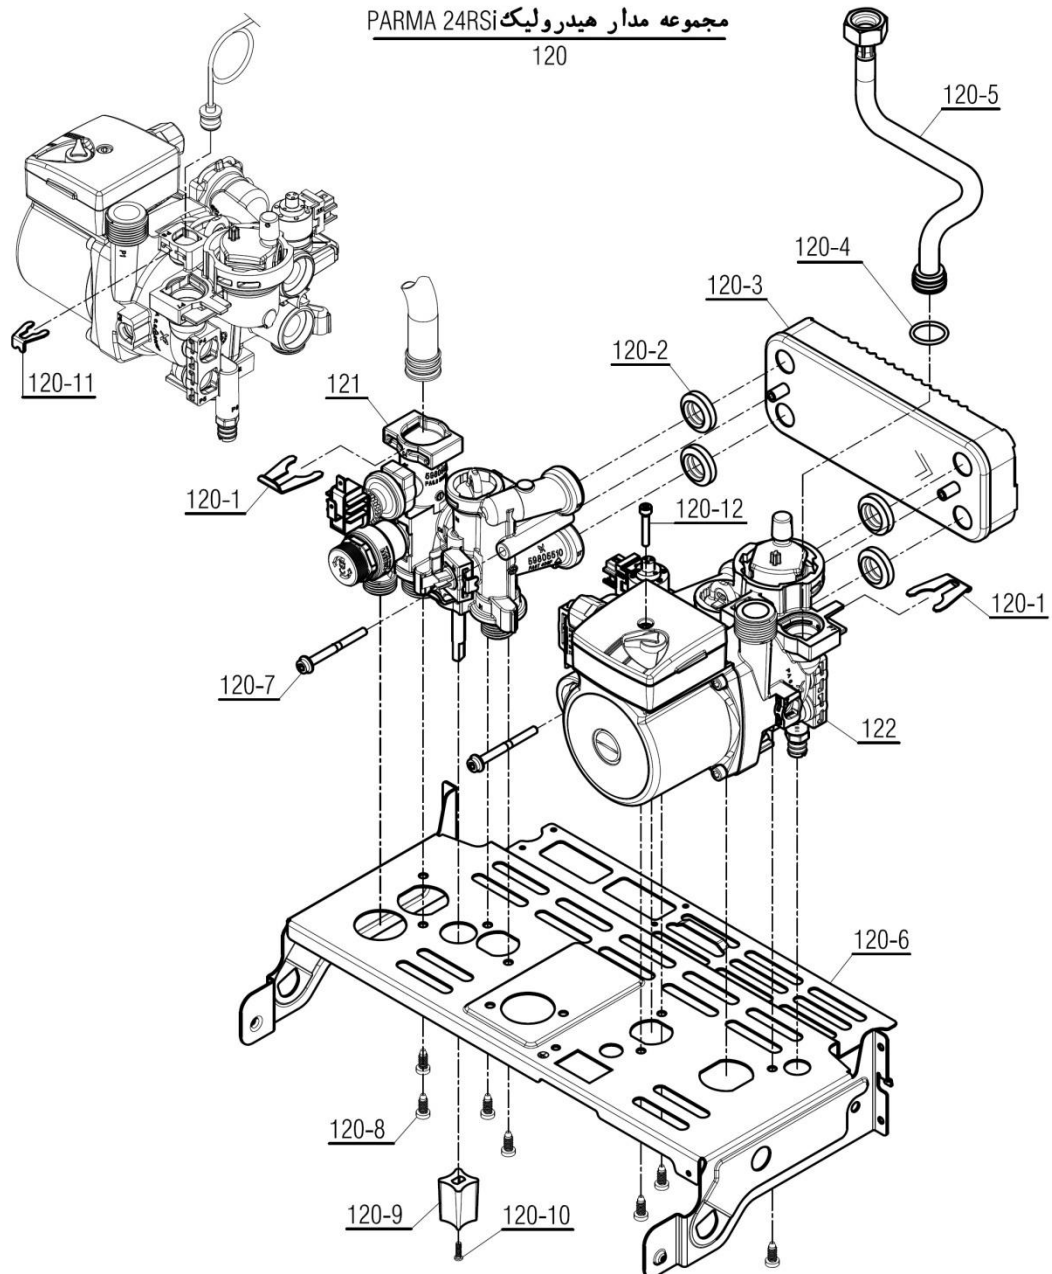

Material No. 3000871

Old Material No. -----

شماره بازنگری 3

98.04.30

صفحه 10

واحد تحقیق و توسعه شوفاژ

عنوان

نقشه انفجاری شوفاژ

Parma 24RSi

Material No. 30000871	واحد تحقیق و توسعه شوماژ	
Old Material No. -----		
شماره بازنگری 3		
98.04.30	صفحه 11	
عنوان		
نقشه انفجاری شوماژ		
Parma 24RSi		

شماره	نام	کد قدیم	کد جدید	کد خرید	تعداد
120	مجموعه مدار هیدرولیک شوماژ PARMA 24RSi	-	20007775	-	-
120-1	خار فنری شیر اطمینان CV424i (5 عددی)	-	20009495	20004270	2
120-2	خار فنری شیر اطمینان Parma 22RSi (2 عددی)	-	20009495	20005507	2
120-2	واشر مبدل صفحه ای cv424i	18318020	15000182	20005395	4
120-3	مبدل صفحه ای Optima24KI	70264040	15001558	20004258	1
120-4	اورینگ 2.515.9x شیلنگ منبع انبساط Parma22i	-	15002823	20007840	1
120-5	شیلنگ منبع انبساط Parma22i	-	15002821	20007839	1
120-6	رنگ شده صفحه نگهدارنده قطعات PARMA	55359090	20004403	20004403	1
120-7	پیچ سر استوانه ای آلنی cv424i	10318010	15000128	20006298	2
120-8	پیچ 13*4.8 ST	10164010	15000124	20004522	7
120-9	دسته شیر پرکن KI24	60061090	15001285	20004314	1
120-10	پیچ چهارسو M3*8 BN324i	10018260	15000052	20003539	1
120-11	مانومتر خار فنری قطر 9 Verona	24164180	15002261	20005846	1
120-12	پیچ M4x25 آلنی شوماژ Parma22RSi	-	15002482	20006874	1
121	مجموعه هیدرولیک رفت بای پس داخلی PARMA22i	-	15002860	-	1
122	برگشت بای پس داخلی مجموعه هیدرولیک Pro24i	-	15003013	-	1