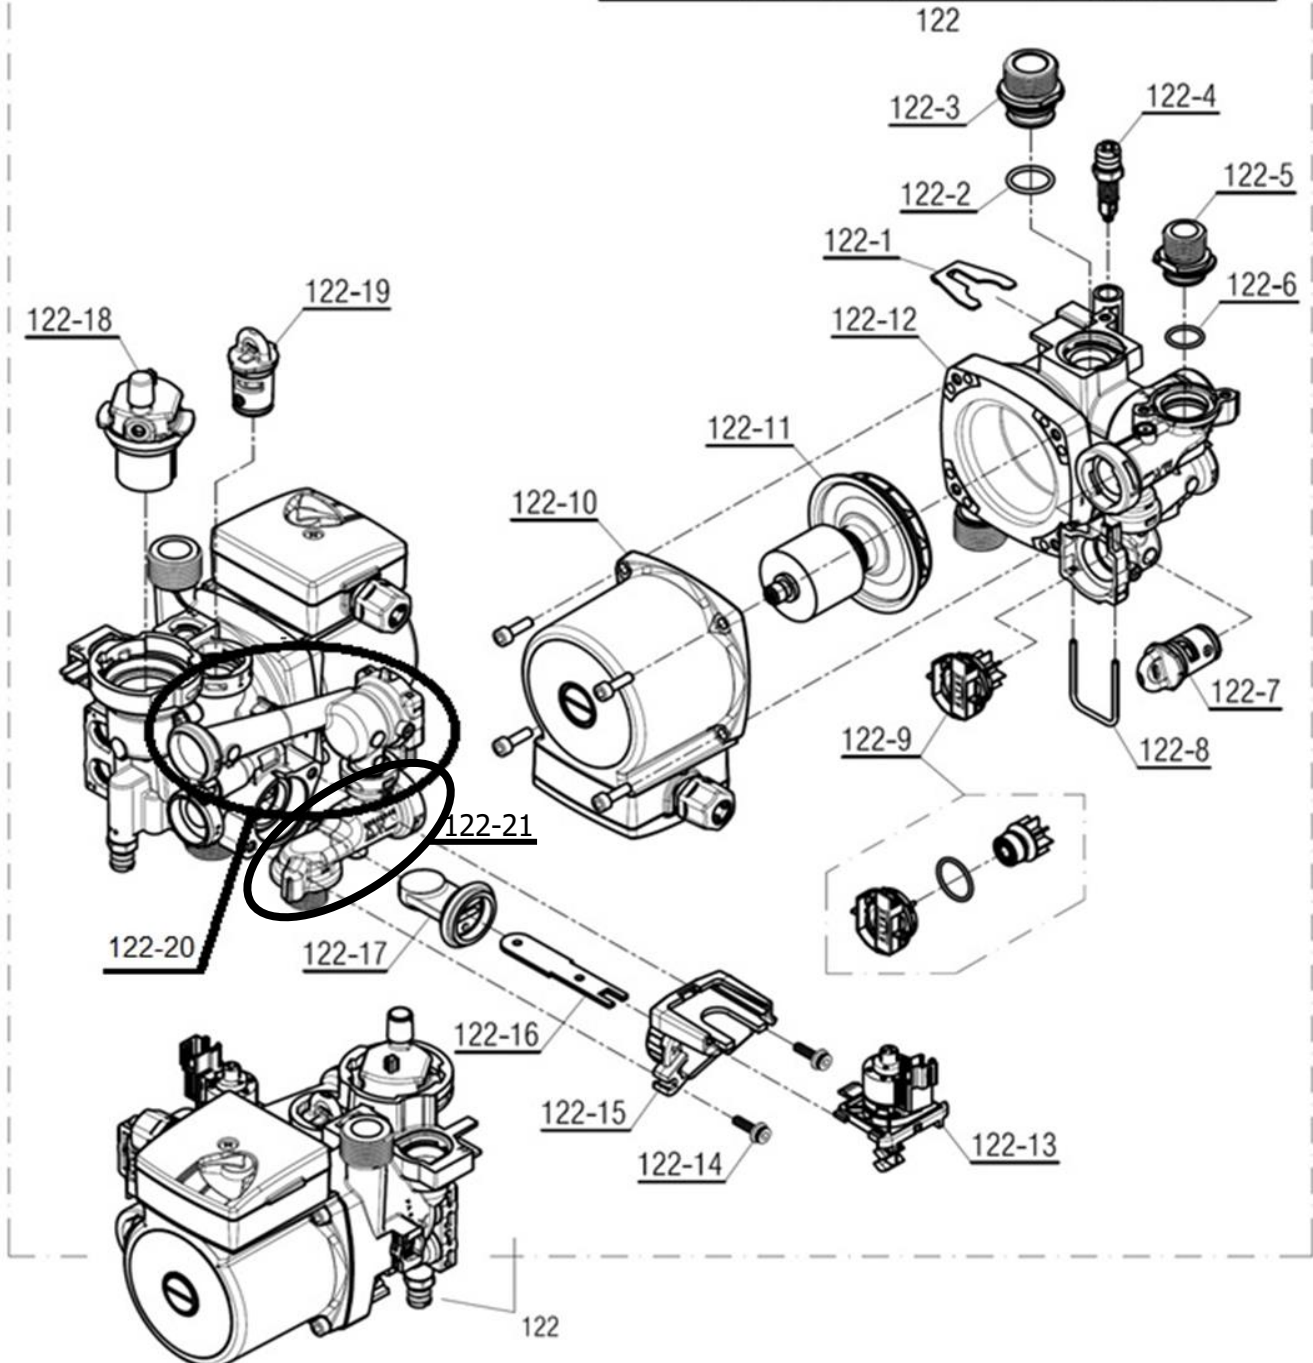

Material No. 3000871

Old Material No. -----

شماره بازنگری 3

98.04.30

صفحه 14

واحد تحقیق و توسعه شوفاژ

عنوان

نقشه انفجاری شوفاژ

Parma 24RSi

مجموعه هیدرولیک برگشت بای پس داخلی شوفاژ PARMA 22i

Material No. 3000871	واحد تحقیق و توسعه شופاژ	
Old Material No. -----		
شماره بازنگری 3		
98.04.30	صفحه 15	
عنوان		
نقشه انفجاری شופاژ		
Parma 24RSi		

تعداد	کد خرید	کد جدید	کد قدیم	نام	شماره
-	-	15003013	-	مجموعه هیدرولیک برگشت بای پس داخلی Perlapro24i	122
1	20004270	20009495	-	خار فنری شیر اطمینان CV424i (5 عددی)	122-1
1	20005507	20009495	-	خار فنری شیر اطمینان Parma 22RSi (2 عددی)	122-2
1	20005870	15002453	-	اورینگ verona24i 17*4	122-3
1	20005885	15002468	-	مغزی 4/3 پمپ verona24i	122-4
1	20004283	15000911	40118010	تخلیه شیر CV424i	122-5
1	20005853	15002436	-	مغزی verona24i 1/2	122-6
1	20005864	15002447	-	اورینگ verona24i 16*3	122-7
1	20007930	15003204	-	مجموعه محدود کننده دبی آب i Perla pro 24	122-8
1	20005859	15002442	-	خار فنری مجموعه برد فلومتر verona24i	122-9
1	20007928	15002980	-	مجموعه فلومتر i Perla pro 24	122-10
1	20008360	15003439	-	استاتور CV424i	122-11
1	20008107	-	-	روتور پمپ CV	122-12
1	20006999	15002979	-	هوزینگ پمپ i Perla pro 24	122-13
1	20007763	15002575	-	استیر موتور یا سوکت عمودی verona24i	122-14
2	20004261	15000051	10018020	پیچ اتصال بدنه شیر سه طرفه cv424i	122-15
1	20004291	15001206	60018350	بدنه نگهدارنده شیر سه طرفه cv424i	122-16
1	20004287	15001033	55018080	اهرم شیر سه طرفه cv424i	122-17
1	20004293	15001424	65018060	لاستیک اهرم شیر سه طرفه cv424i	122-18
1	20007161	15002010	40118020	CV424i شیر هواگیری پمپ	122-19
1	20007926	15002976	-	مجموعه شیر یک طرفه در مسیر بای پس Perla pro24i	122-20
1	20005884	15002467	-	رابط فلومتر به میدل ثانویه Verona24i ب ش	122-21
1	20005883	15002466	-	ب ش verona24i رابط ورودی آب مصرفی