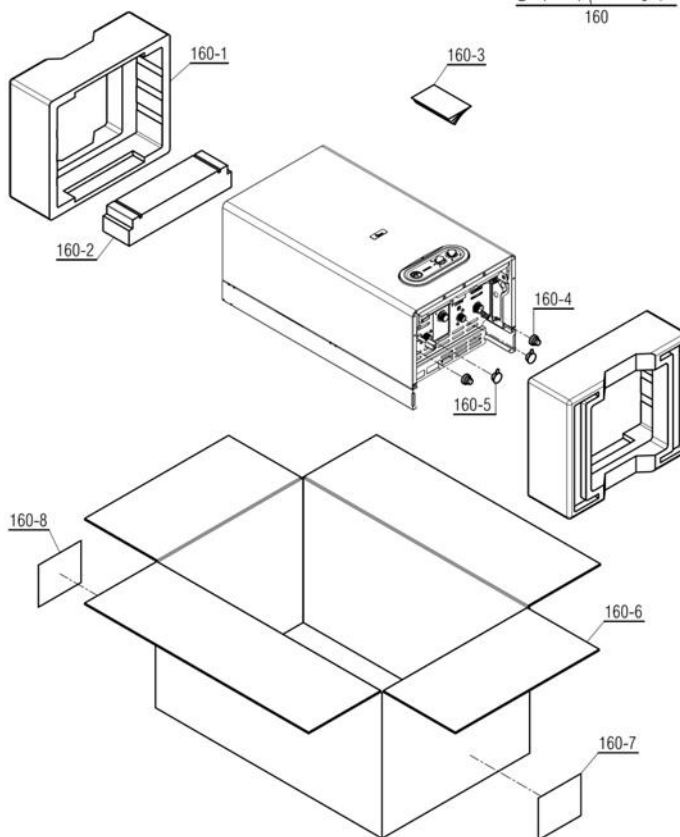

Material No. 30000871

Old Material No. -----

شماره بازنگری 3

98.04.30

صفحه 20

واحد تحقیق و توسعه شوفاژ

عنوان

نقشه انفجاری شوفاژ

Parma 24RSi

مجموعه اقلام بسته بندی
160

-	-	20004595	-	مجموعه اقلام بسته بندی شوفاژ PARMA	160
تعداد	کد خرید	کد جدید	کد قدیم	نام	شماره
2	-	40000069	07061020	یونولیت بسته بندی شوفاژ KI24	160-1
1	-	40000028	07018020	یونولیت محافظ فریم ها BN324	160-2
1	40001579	40001579	-	دفترچه راهنمای PARMA RSI	160-3
2	-	15001324	60061995	دریوش لوله های ورود و خروجی KI24	160-4
2	-	15001395	60069730	دریوش پلیمری 1/2 B3115	160-5
1	-	40000086	07064050	کارتن Perla 24 KW	160-6
1	-	40001520	-	برچسب نام مدل PARMA 24RSi	160-7
1	-	40001521	-	برچسب اطلاعات مدل PARMA 24RSi	160-8