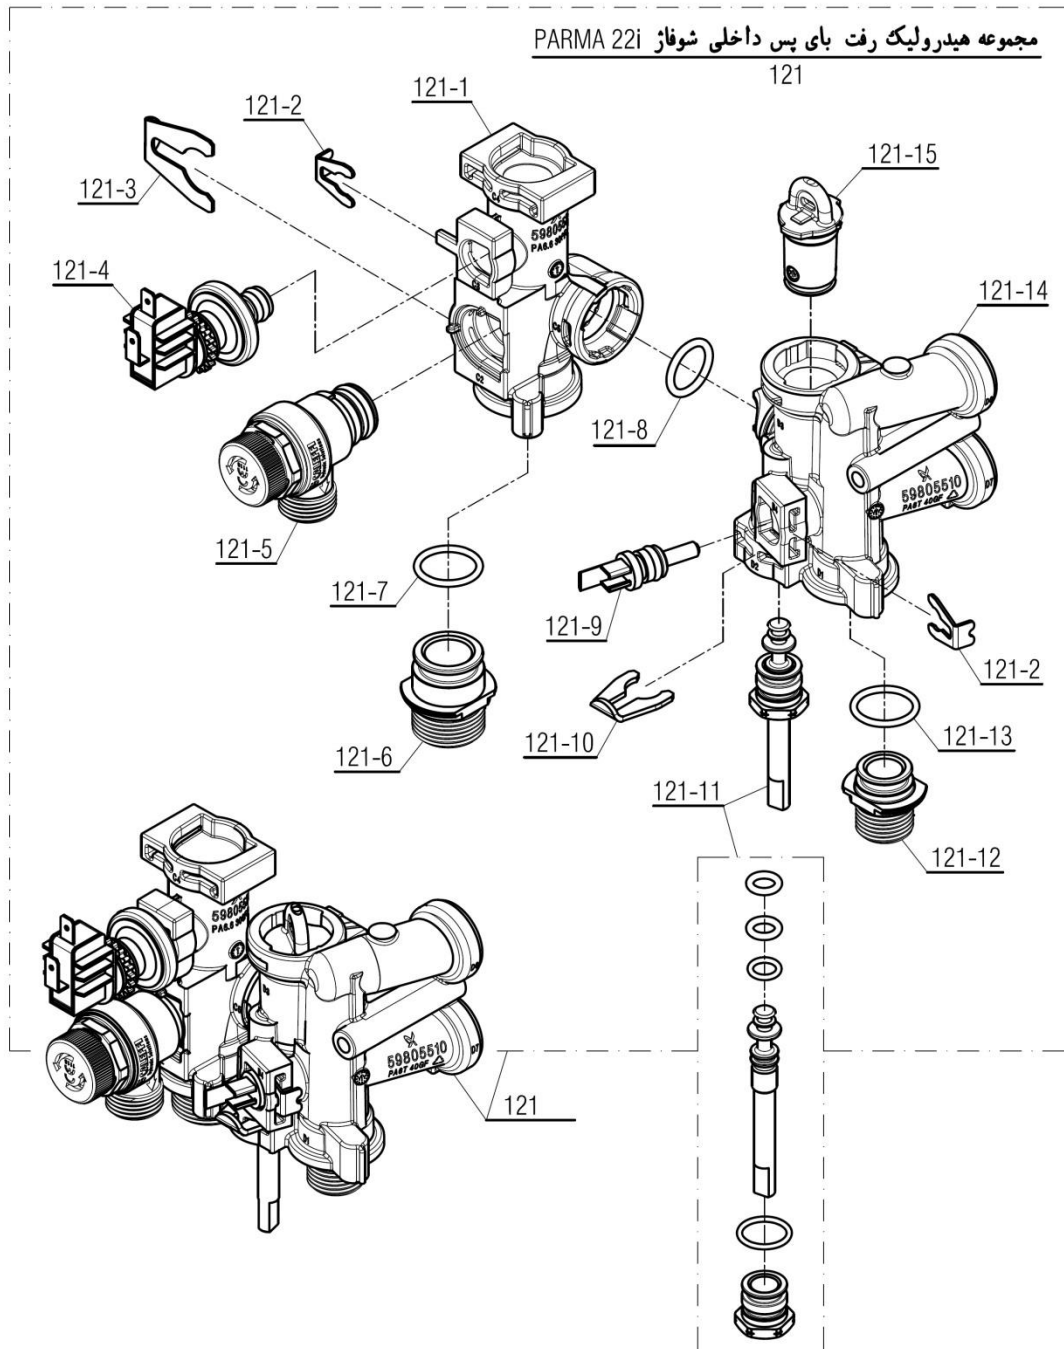

Material No. 3000871

Old Material No. -----

شماره بازنگری 3

98.04.30

صفحه 12

واحد تحقیق و توسعه شوفاژ

عنوان

نقشه انفجاری شوفاژ

Parma 24RSi

Material No. 30000871	واحد تحقیق و توسعه شوفاژ	
Old Material No. -----		
شماره بازنگری 3		
98.04.30	صفحه 13	
عنوان		
نقشه انفجاری شوفاژ		
Parma 24RSi		

-	-	15002860	-	مجموعه هیدرلیک رفت شوفاژ Parma22i	121
تعداد	کد خرید	کد جدید	کد قدیم	نام	شماره
1	20005889	15002471	-	چندراهه آب verona24i	121-1
2	20005846	15002261	24164180	مانومتر خار فنری قطر 9 Verona	121-2
1	20004270	20009495	-	خار فنری شیر اطمینان Parma24RSi	121-3
1	20003744	15000424	28461200	کلید فشار آب	121-4
1	20009633	15003487	-	شیر اطمینان Bita 22 Sealed	121-5
1	20005852	15002435	-	مغزی verona24i 3/4	121-6
1	20005867	15002450	-	اورینگ verona24i 19.8*3.6	121-7
1	20005870	15002453	-	اورینگ verona24i 17*4	121-8
1	20005854	15002437	-	NTC مدار مصرفی verona24i	121-9
1	20005890	15002473	-	خار فنری شیرپرکن Verona 24i	121-10
1	20007927	15002982	-	مجموعه مغزی متحرک شیر پرکن i Perla pro 24	121-11
1	20013176	-	-	کیت اورینگ های شیرپرکن پرلاپرو (شامل 4 عدد اورینگ)	
1	20005853	15002436	-	مغزی verona24i 1/2	121-12
1	20005864	15002447	-	اورینگ verona24i 16*3	121-13
1	20008236	15003510	-	رابط چندراهه به مبدل صفحه ای پای پس داخلی i Parma22	121-14
1	20007929	15002956	-	مجموعه دریوش یمپ i Perla pro 24	121-15