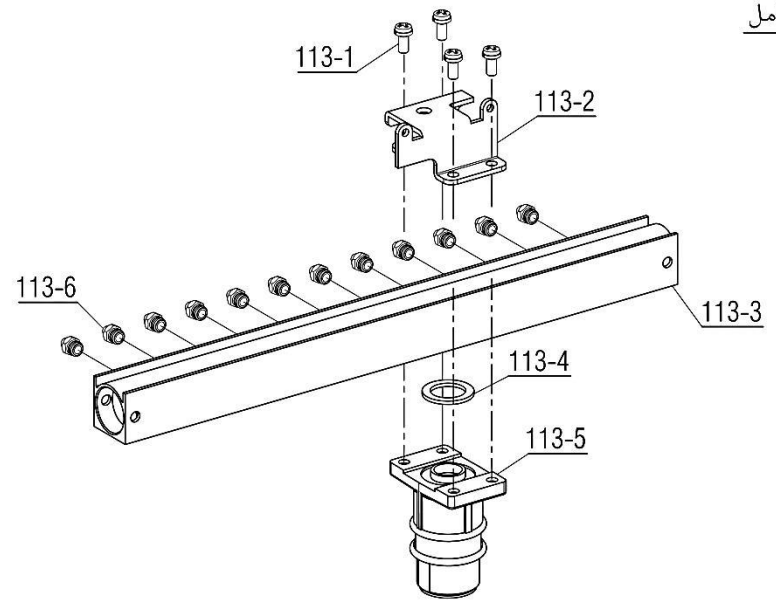

مجموعه چندراهه کامل
113