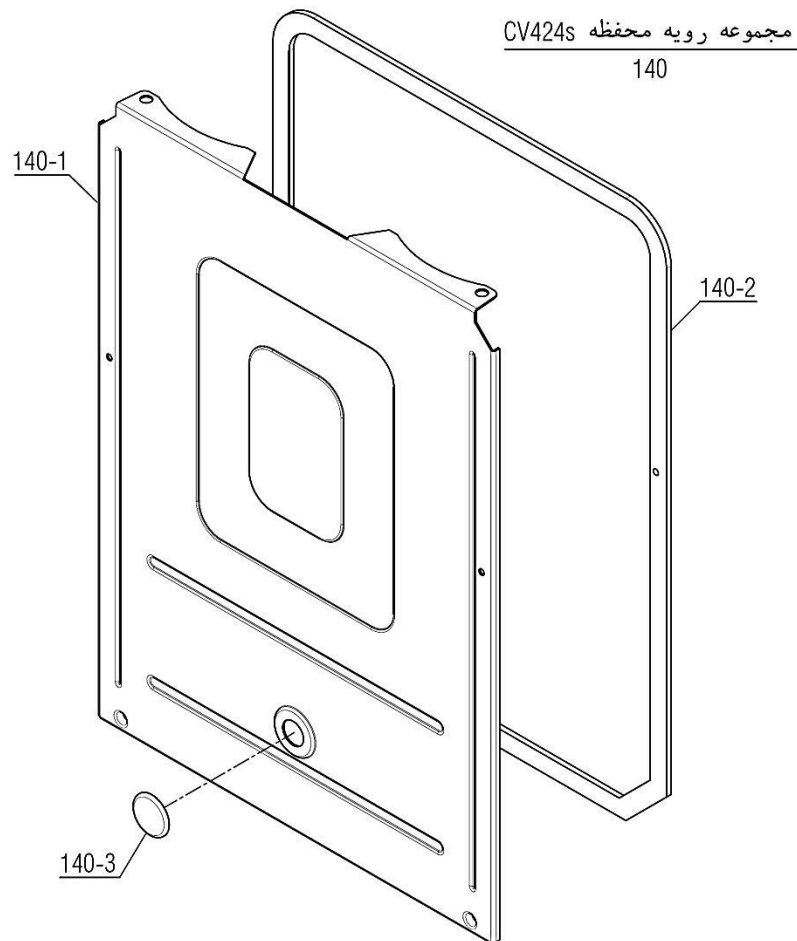

Material No. 30001260	واحد تحقیق و توسعه شوفاژ	 شرکت صنعتی بوتان (سهامی عام)
Old Material No. -----		
شماره بازنگری 0		
98.04.15	صفحه 19	عنوان
نقشه انفجاری شوفاژ Pavia 24RSi (Bitron Inside)		

تعداد	کد جدید	کد قدیم	نام	شماره
-	20002414	20002414	مجموعه رویه محفظه CV424s	140
1	20002748	20002748	درب محفظه بسته CV	140-1
1.5m	-	15003395	نوار درزبند X106 محفظه بسته Parma22rsi	140-2
1	20012313	15002920	درپوش سیلیکونی بازدید شعله Parma22RSi	140-3