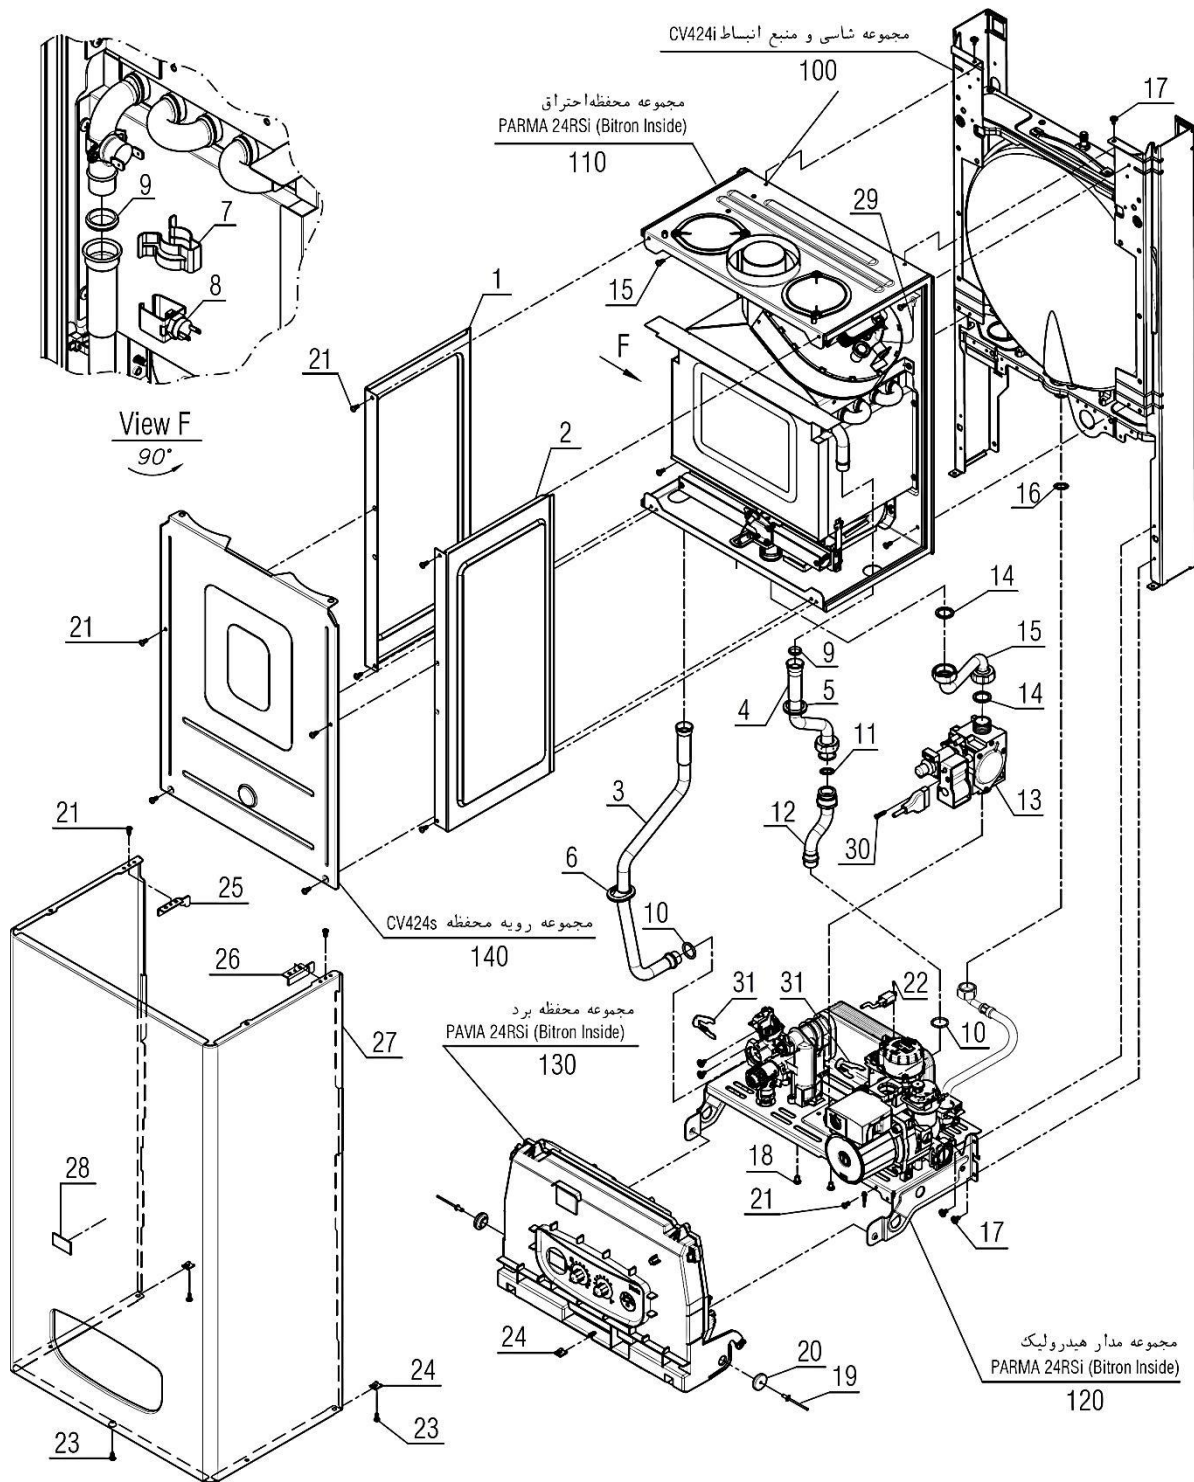

Material No. 30001260

Old Material No. -----

شماره بازنگری 0

98.04.15

صفحه 3

واحد تحقیق و توسعه شوفاژ

عنوان

نقشه انفجاری شوفاژ

Pavia 24RSi (Bitron Inside)

Material No. 30001260	واحد تحقیق و توسعه شوفاژ	
Old Material No. -----		
شماره بازنگری 0		
98.04.15	صفحه 4	
عنوان		
نقشه انفجاری شوفاژ		
Pavia 24RSi (Bitron Inside)		

شماره	نام	کد قدیم	کد جدید	کد خرید	تعداد
1	دیواره چپ محفظه بسته cv424s	55518220	20001177	20001177	1
2	دیواره راست محفظه بسته cv424s	55518120	20001170	20001170	1
3	لوله رفت گرمایش PARMA 24RSi (Bitron Inside)	-	20009312	20010342	1
4	لوله برگشت گرمایش به مبدل (PARMA 24RSi(Bitron Inside)	-	20009730	20010348	1
5	درزبند لوله مبدل قطر 16 Parma 24RS i	-	15002984	20010341	1
6	درزبند لوله مبدل PARMA 22RSi(Bitron Inside)	-	15003920	20010262	1
7	بست فنری مبدل I PARMA22	-	15002362	20007435	2
8	مجموعه NTC کلمپی PARMA $	-	15002345	20006873	1
9	واشر مبدل cv424i	22018070	15000250	20004265	2
10	اورینگ PERLA24i2.62*17.86	22064100	15000287	20005529	2
11	واشر لاستیکی x217 Optima 24KI	18364015	15001743	20003624	1
12	لوله برگشت گرمایش (PARMA 24RSi(Bitron Inside)	-	20009313	20010347	1
13	شیر گاز Sit845 جدید KI24	70261020	15001527	20001870	1
14	سلونوئید شیر گاز Pro28K بسته بندی شده $	-	15001481	20004156	1
15	واشر نوپرس x18x2 BN324i24	19018010	20000093	20003637	2
16	لوله شیر گاز PARMA 22RSi(Bitron Inside)	-	20009756	20010346	1
17	واشر لاستیکی آبنبد x11x218.5	-	15003746	20003622	1
18	پیچ سرواشری St3.9x9.5 24KI	10061090	15000069	20006380	10
19	پیچ M4x8	10000870	15000047	20003536	2
20	میخ پرچ KI24 12x3.2	24561855	15000366	20003716	2
21	درپوش لولا Roma 24KI	60064255	15001357	20004508	2
22	پیچ چهارسو نوک تخت ST x9.54.2 زرد 48 B4115	10055010	15000058	20003541	11
23	پیچ چهارسو st2.9x9.5 کروماتنه زرد 120	10131420	15000123	-	1
24	پیچ x133.9 سرخزینه KI24	10061130	15000073	20003543	3
25	خار فنری تخت رویه KI24	24161815	15000339	20003706	3
26	پراکت آویز چپ رویه	55061020	20001002	20004033	1
27	پراکت آویز راست رویه	55061010	20001000	20004032	1
28	رویه Verona 24i	-	20003325	20003325	1
29	برچسب کریستالی لوگوی بوتان	60061975	15001321	20006172	1
30	سیم اتصال بدنه فن B5518rs	29165090	20000199	20004281	1
31	پیچ چهارسوی KI24 St3.5x12	10061865	15000079	20003546	1
100	خار فنری شیر اطمینان Parma22RSi	-	20009495	20004270	2
110	مجموعه شناسی و منبع انبساط CV424i	70218230	20004477	-	1
120	مجموعه محفظه احتراق (PARMA 24RSi(Bitron Inside)	-	20009736	-	1
130	مجموعه مدار هیدرولیک (RSi(Bitron Inside)24 PARMA	-	20009141	-	1
140	مجموعه محفظه برد PAVIA 24RSi(Bitron Inside)	-	20009737	-	1
	مجموعه رویه محفظه Cv424s	70518410	20002414	20002414	1