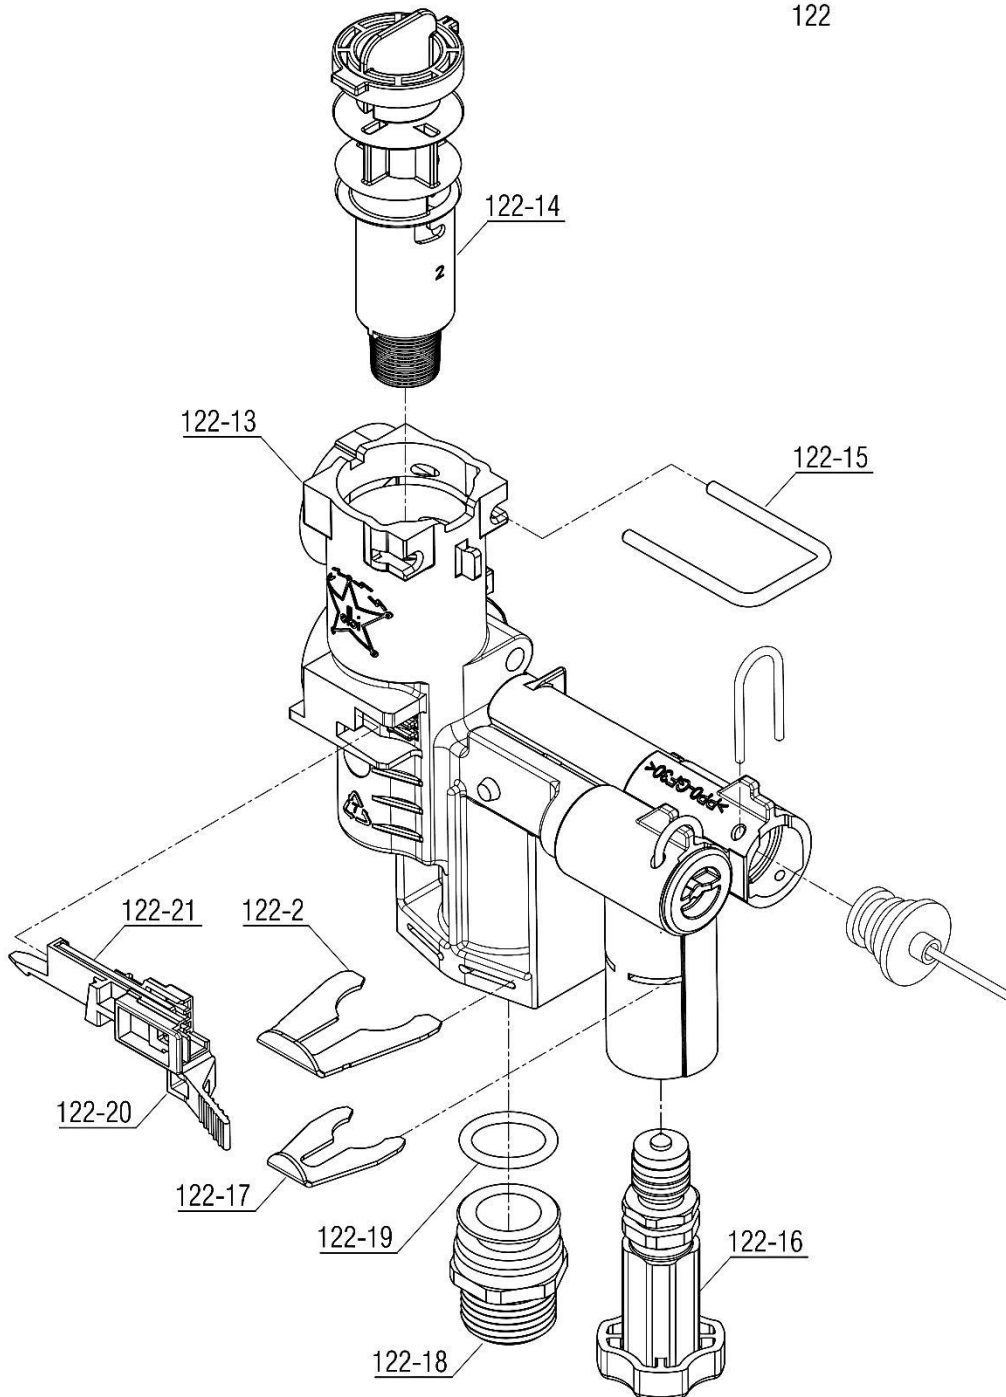

واحد تحقیق و توسعه شوفاژ

عنوان

نقشه انفجاری شوفاژ Pavia 24RSi (Bitron Inside)

مجموعه هیدرولیک برگشت بای پس داخلی شوفاژ 10L (Bitron Inside) 24KW

122

Material No. 30001260	واحد تحقیق و توسعه شوفاژ	
Old Material No. -----		
شماره بازنگری 0		
98.04.15	صفحه 16	
عنوان		
نقشه انفجاری شوفاژ		
Pavia 24RSi (Bitron Inside)		