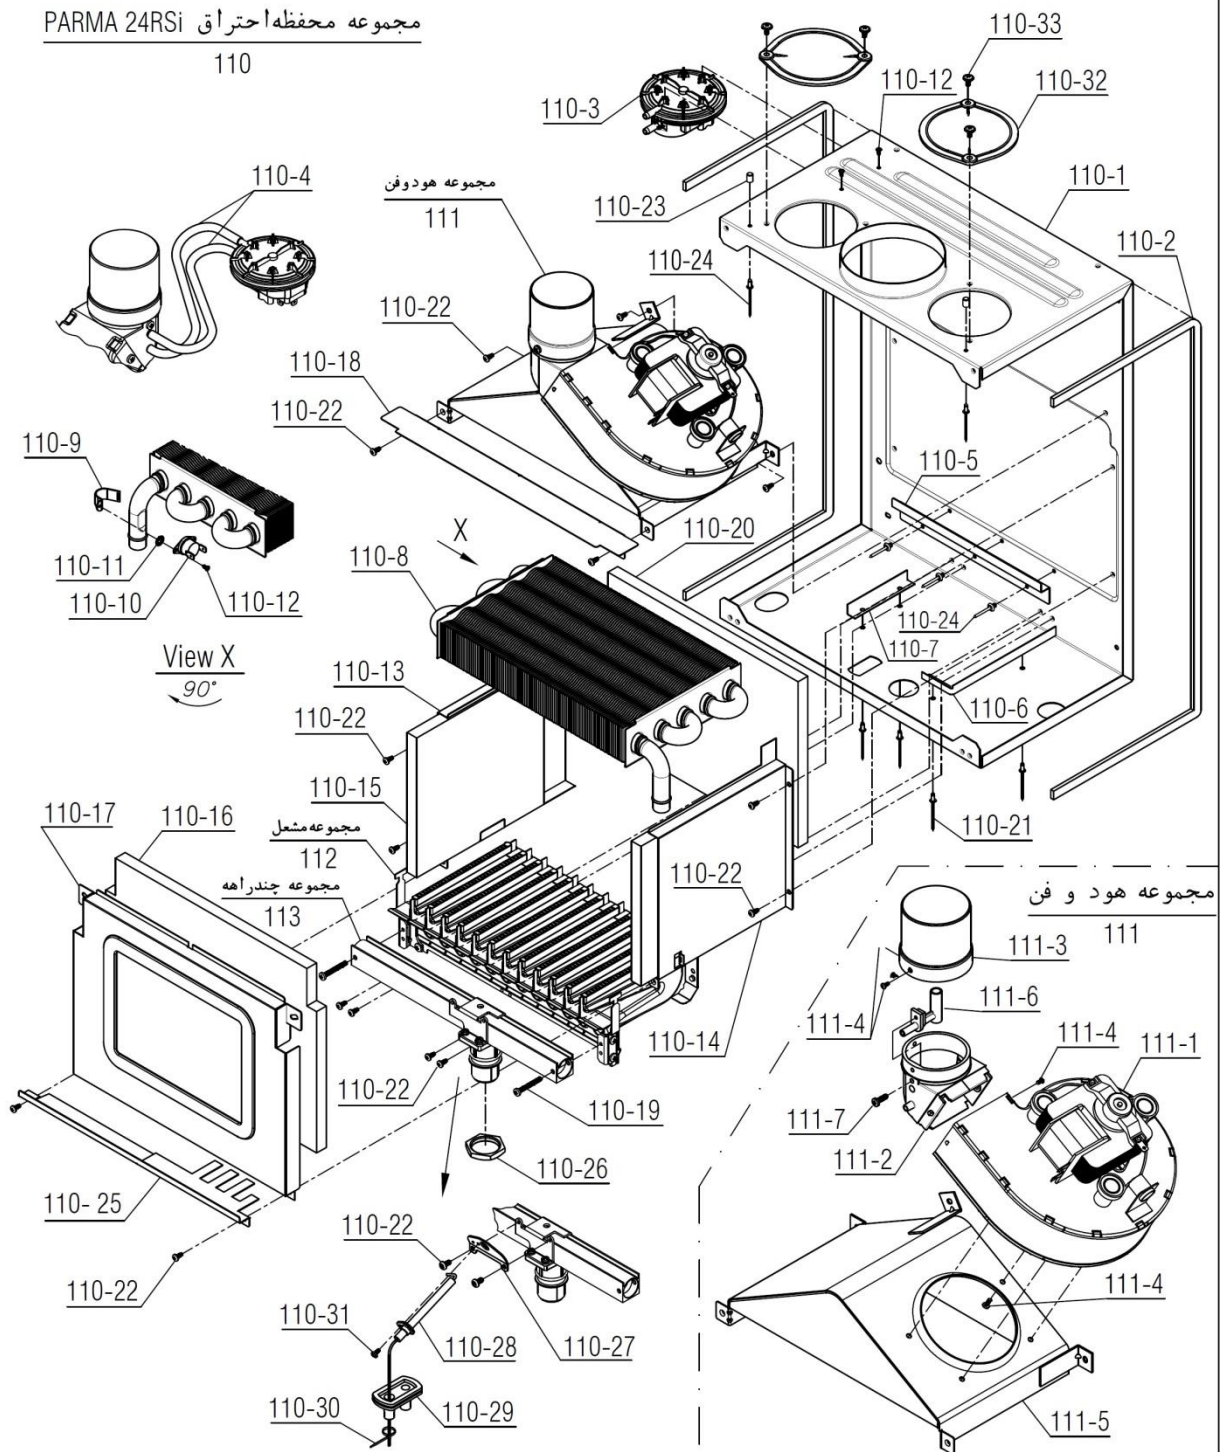

Material No. 30001260

Old Material No. -----

شماره بازنگری 0

98.04.15

صفحه 6

واحد تحقیق و توسعه شوفاژ

عنوان

نقشه انفجاری شوفاژ

Pavia 24RSi (Bitron Inside)

مجموعه محافظه احتراق PARMA 24RSi