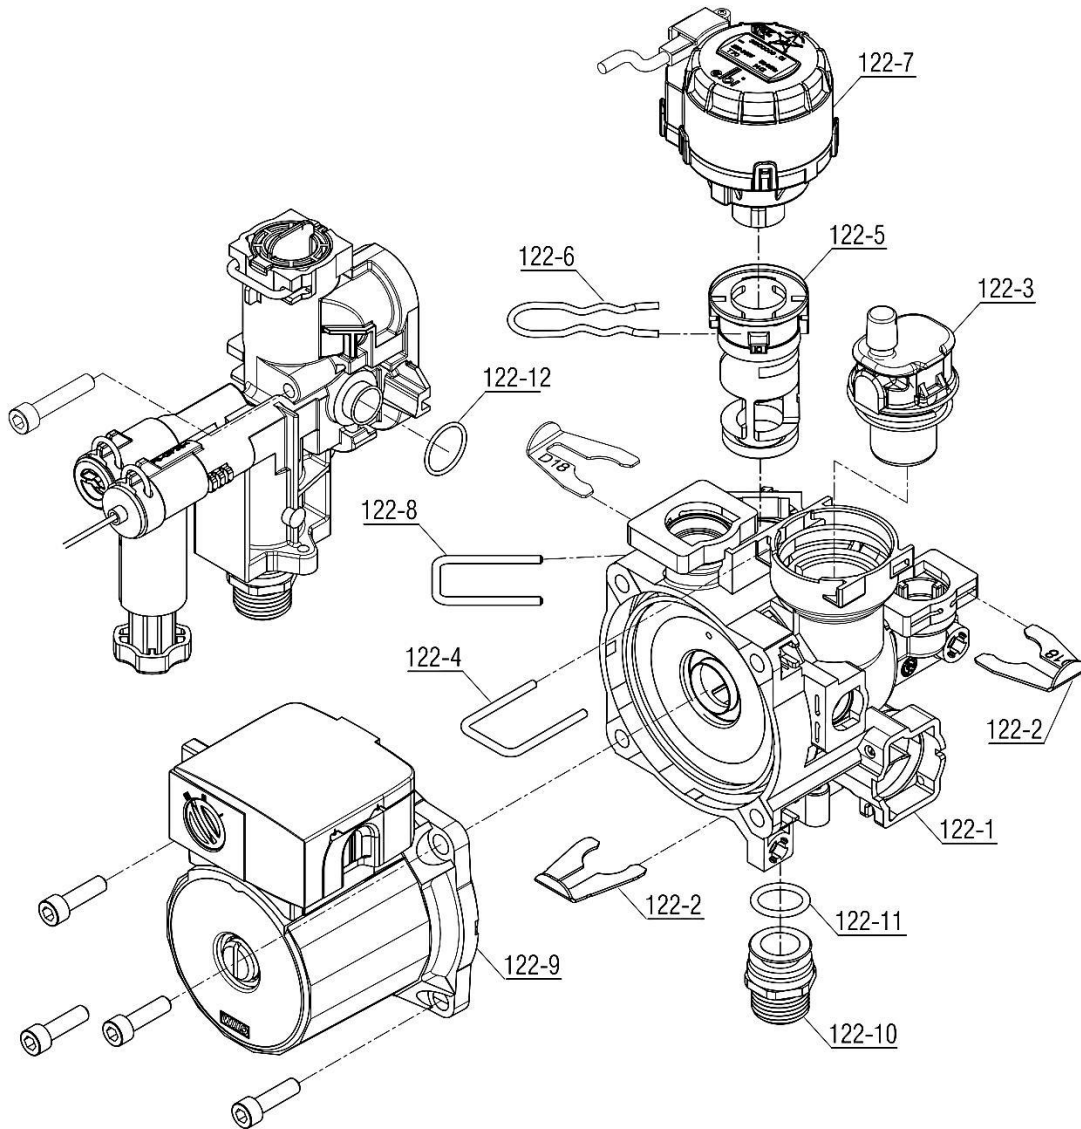

Material No. 30001260	واحد تحقیق و توسعه شوفاژ	
Old Material No. -----		
شماره بازنگری 0		
98.04.15	صفحه 13	
عنوان		
نقشه انفجاری شوفاژ Pavia 24RSi (Bitron Inside)		

-	-	15003208	-	مجموعه هیدرولیک رفت بایپس داخلی (Bitron Inside Perla)	121
تعداد	کد خرید	کد جدید	کد قدیم	نام	شماره
1	20010327	15004197	-	چند راهه آب رفت (Perla 24Rsi(Bitron Inside)	121-1
1	20003744	15000424	28461200	کلید ایمنی حداقل فشار آب	121-2
1	20005415	15000350	24164120	خار کلید ایمنی حداقل فشار آب Perla	121-3
1	20005414	15000317	24064100	خار فنری مجموعه شیر پرکن Perla 24i	121-4
1	20010330	15004160	-	سنسور حرارتی آبگرم مصرفی (Perla pro 24i Bitron Inside)	121-5
1	20005433	15000934	40464100	شیر اطمینان Perla 24i	121-6
3	20005507	15001615	70564280	خار فنری مجموعه خروجی پمپ Perla	121-7
1	20005448	20000541	47164060	مغزی 3/4 برنجی Perla 24i	121-8
1	20006210	15000290	22064130	اورینگ مغزی 3/4 Perla	121-9
1	20006222	20000542	47164070	مغزی 1/2 برنجی Perla 24i	121-10
1	20005413	15000289	22064120	اورینگ مغزی 1/2 Perla	121-11

Material No. 30001260

Old Material No. -----

شماره بازنگری 0

98.04.15

صفحه 14

واحد تحقیق و توسعه شوفاژ

عنوان

نقشه انفجاری شوفاژ

Pavia 24RSi (Bitron Inside)

مجموعه هیدرولیک برگشت بای پس داخلی شوفاژ 10L (Bitron Inside) 24KW

122