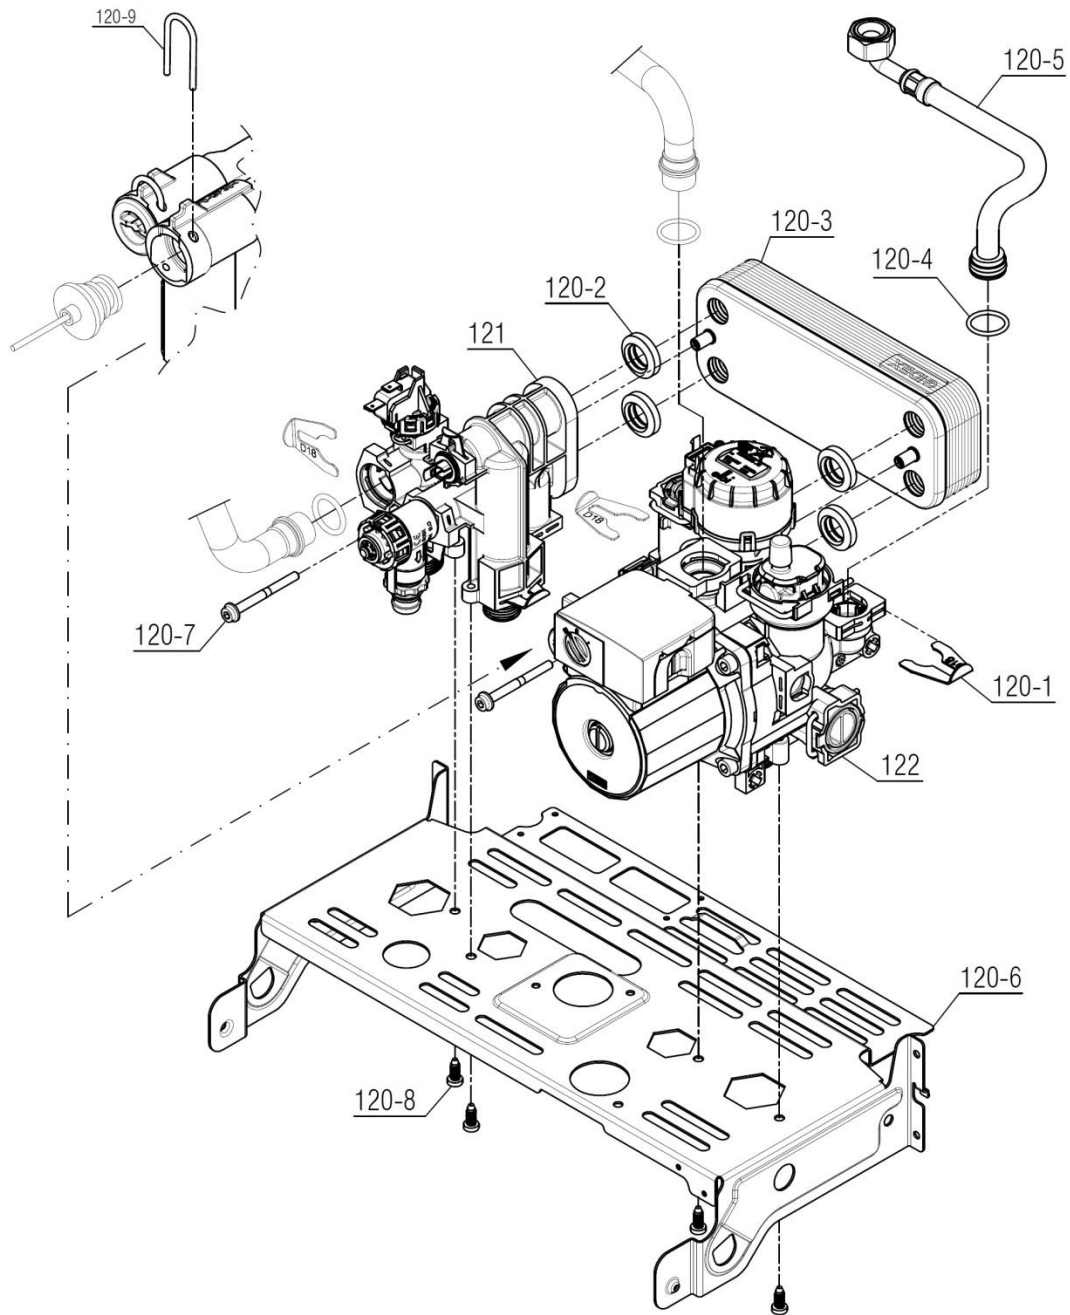

Pavia 24RSi (Bitron Inside)

مجموعه مدار هیدرولیک (PARMA 24RSi (Bitron Inside)

120

Material No. 30001260	واحد تحقیق و توسعه شوفاژ	
Old Material No. -----		
شماره بازنگری 0		
98.04.15	صفحه 11	
عنوان		
نقشه انفجاری شوفاژ Pavia 24RSi (Bitron Inside)		