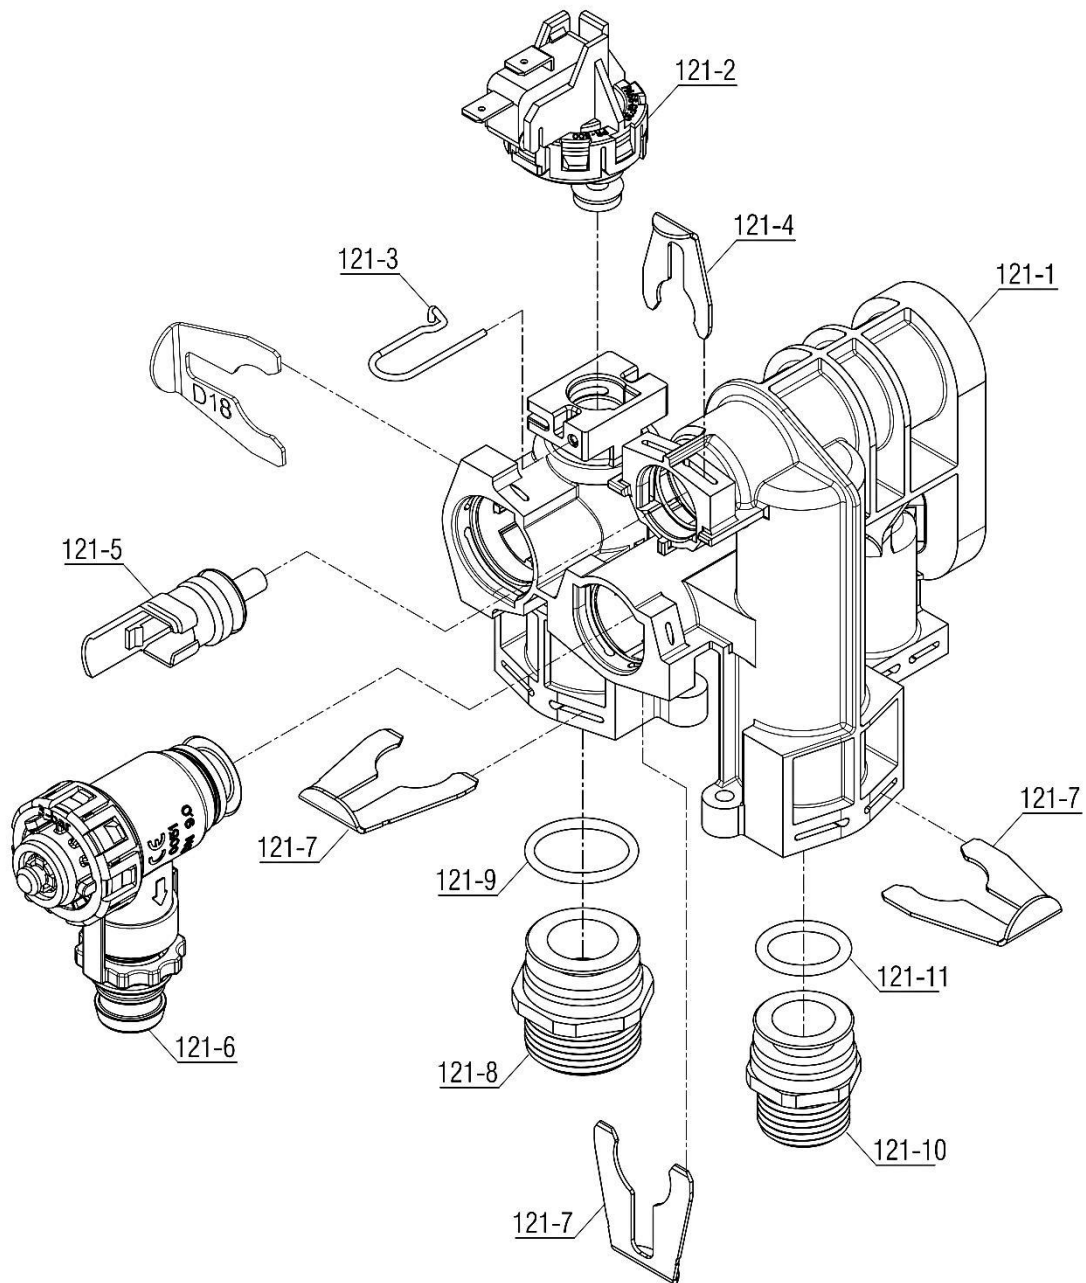

Material No. 30001260

Old Material No. -----

شماره بازنگری 0

98.04.15

صفحه 12

واحد تحقیق و توسعه شوفاژ

عنوان

نقشه انفجاری شوفاژ

Pavia 24RSi (Bitron Inside)

مجموعه هیدرولیک رفت بای پس داخلی شوفاژ (Perla (Bitron Inside)

121

Material No. 30001260	واحد تحقیق و توسعه شوفاژ	
Old Material No. -----		
شماره بازنگری 0		
98.04.15	صفحه 13	
عنوان		
نقشه انفجاری شوفاژ Pavia 24RSi (Bitron Inside)		

-	-	15003208	-	مجموعه هیدرولیک رفت بایپس داخلی (Bitron Inside Perla)	121
تعداد	کد خرید	کد جدید	کد قدیم	نام	شماره
1	20010327	15004197	-	چند راهه آب رفت (Perla 24Rsi(Bitron Inside)	121-1
1	20003744	15000424	28461200	کلید ایمنی حداقل فشار آب	121-2
1	20005415	15000350	24164120	خار کلید ایمنی حداقل فشار آب Perla	121-3
1	20005414	15000317	24064100	خار فنری مجموعه شیر پرکن Perla 24i	121-4
1	20010330	15004160	-	سنسور حرارتی آبگرم مصرفی (Perla pro 24i Bitron Inside)	121-5
1	20005433	15000934	40464100	شیر اطمینان Perla 24i	121-6
3	20005507	15001615	70564280	خار فنری مجموعه خروجی پمپ Perla	121-7
1	20005448	20000541	47164060	مغزی 3/4 برنجی Perla 24i	121-8
1	20006210	15000290	22064130	اورینگ مغزی 3/4 Perla	121-9
1	20006222	20000542	47164070	مغزی 1/2 برنجی Perla 24i	121-10
1	20005413	15000289	22064120	اورینگ مغزی 1/2 Perla	121-11