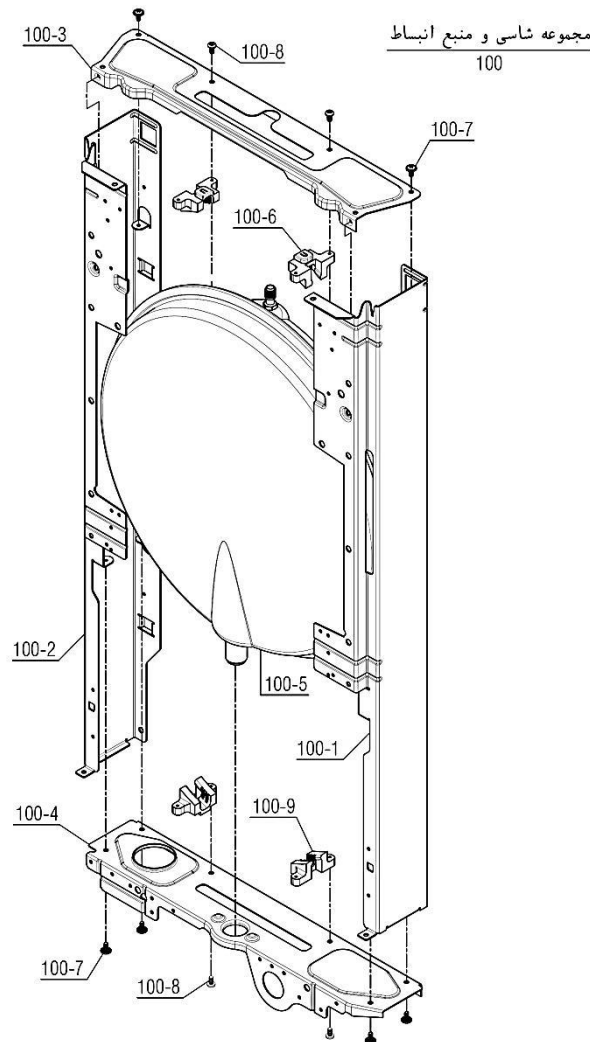

Pavia 24RSi (Bitron Inside)

تعداد	کد خرید	کد جدید	کد قدیم	نام	شماره
-	-	20004477	-	مجموعه شاسی و منبع انبساط CV424i	100
1	20001132	20001132	55318200	فریم راست CV424i	100-1
1	20001134	20001134	55318210	فریم چپ CV424i	100-2
1	20001261	20001261	55561100	براکت نگهدارنده فوقانی KI24	100-3
1	20001262	20001262	55561110	براکت نگهدارنده تحتانی KI24	100-4
1	20004197	20008842	-	منبع انبساط بدون براکت KI24	100-5
2	-	20007419	-	اتصال پلاستیکی فوقانی منبع انبساط	100-6
6	20006380	15000069	10061090	پیچ سرواشری St3.9x9.5	100-7
4	20003546	15000079	10061865	پیچ چهارسوی x12 24KIS3.5	100-8
2	-	20007420	-	اتصال پلاستیکی تحتانی منبع انبساط	100-9