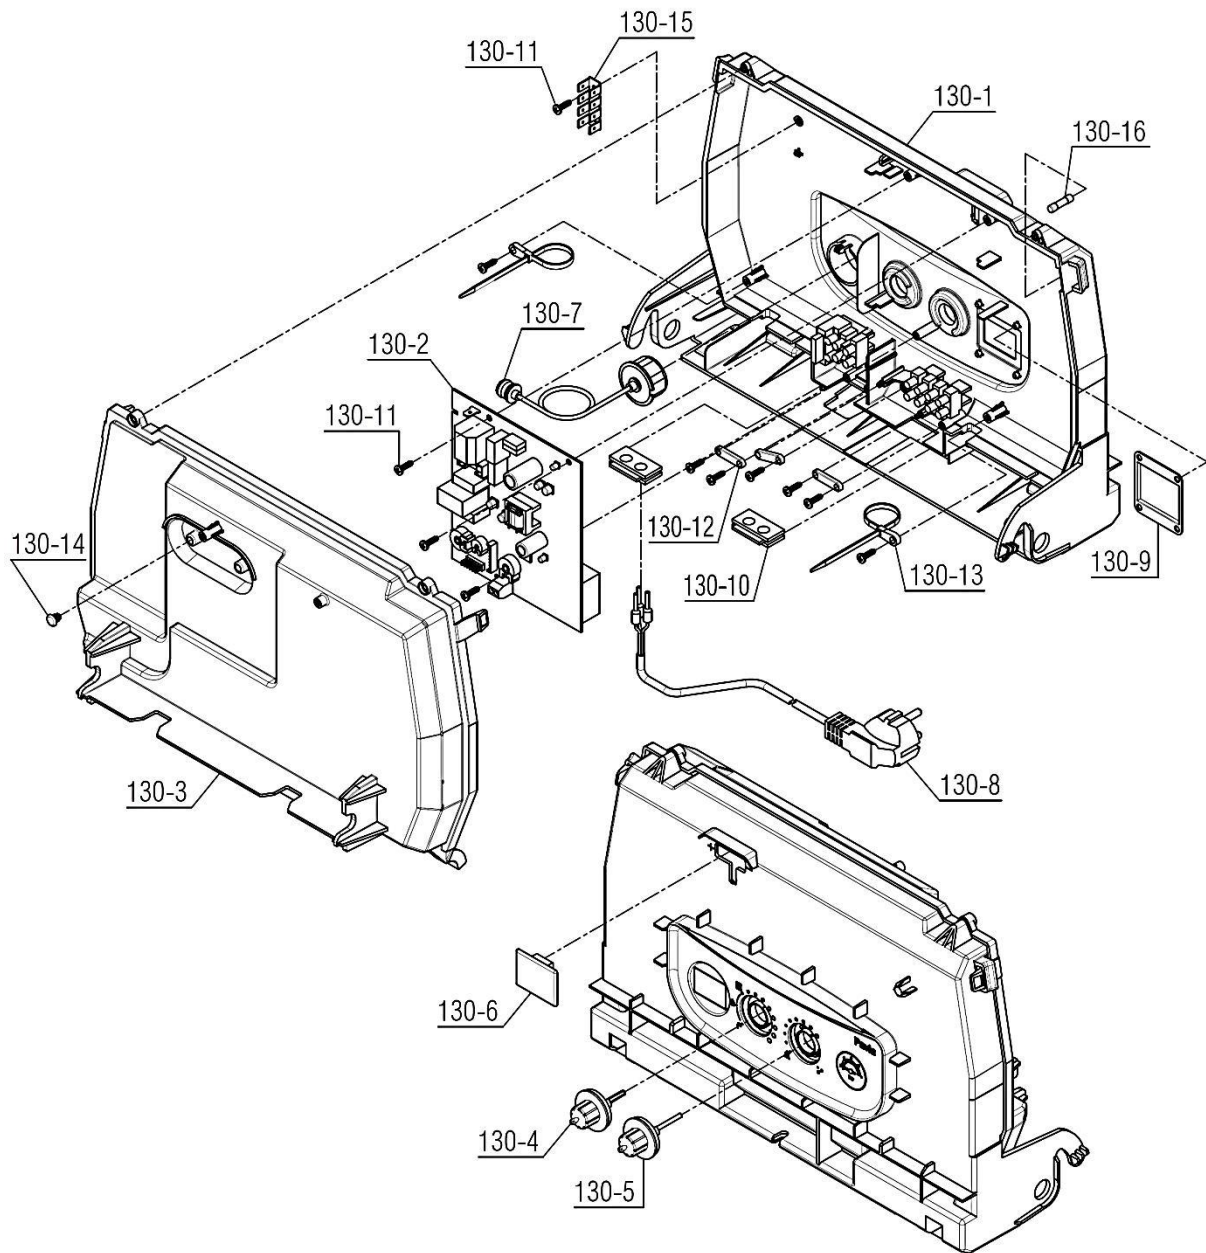

Material No. 30001260

Old Material No. -----

شماره بازنگری 0

98.04.15

صفحه 17

واحد تحقیق و توسعه شوفاژ

عنوان

نقشه انفجاری شوفاژ

Pavia 24RSi (Bitron Inside)

مجموعه محفظه برد PAVIA 24RSi

130

Material No. 30001260	واحد تحقیق و توسعه شوفاژ	
Old Material No. -----		
شماره بازنگری 0		
98.04.15	صفحه 18	
عنوان		
نقشه انفجاری شوفاژ		
Pavia 24RSi (Bitron Inside)		

تعداد	کد خرید	کد جدید	کد قدیم	نام	شماره
-	-	20009737	-	مجموعه محفظه برد شوفاژ (PAVIA 24RSi(Bitron Inside))	130
1	20008206	20008206	-	محفظه برد Pavia 24 RS i	130-1
1	20005052	15000800	-	برد کنترل Perla	130-2
1	15001359	15001359	60064290	درب محفظه برد Perla	130-3
1	20006135	15003682	-	دسته تنظیم دمای مدار گرمایش Verona 24i	130-4
1	20006136	15003683	-	دسته تنظیم دمای آبگرم مصرفی Verona 24i	130-5
1	20006386	15001803	60064640	درپوش پلاستیکی محفظه برد Verona	130-6
1	20010264	15003781	-	مانومتر (Parma 22RSi (BITT))	130-7
1	20007173	20007173	-	مجموعه کابل برق با دوشاخه پرسی ارت دار	130-8
1	20005488	15001365	60061825	طلق محافظ دیجیتال perla	130-9
2	20004105	15001308	60061825	مهار کننده کابل Ki24	130-10
11	20003546	15000079	10061865	پیچ چهارسو I ST 3.5*12 24	130-11
3	20006383	15001350	600641852	نگهدارنده کابل Roma24Ki	130-12
2	20006391	15001329	60062240	بست کمربندی بین دار KIS24	130-13
1	20006384	15001374	60064580	درپوش سیلیکونی سفید محفظه برد Perla	130-14
1	20003807	20000194	29161885	بلوک اتصال زمین	130-15
1	20003763	15000512	-	فیوز شیشه ای mm 2A20	130-16
-	-	-	-	مجموعه سیم های شوفاژ (RSi(Bitron Inside)24 PAVIA)	
تعداد	کد خرید	کد جدید	نام		
1	20010265	15003930	مجموعه سیم ولتاژ بالا (ترمینال برق ورودی، فن، بوبین شیر گاز، پمپ)		
1	20010266	15003941	مجموعه سیم ولتاژ پائین (NTC مصرفی، فلومتر، پرشر آب، ماژولیشن گاز)		
1	20009639	15003504	مجموعه سیم شیر سه طرفه ولتاژ بالا Bita 22 Sealed		
1	20010268	15003990	مجموعه سیم محفظه احتراق (NTC گرمایش، کلید حرارتی، پرشر دود)		
1	20010269	20009652	مجموعه سیم ارت برد PAVIA 24RSi