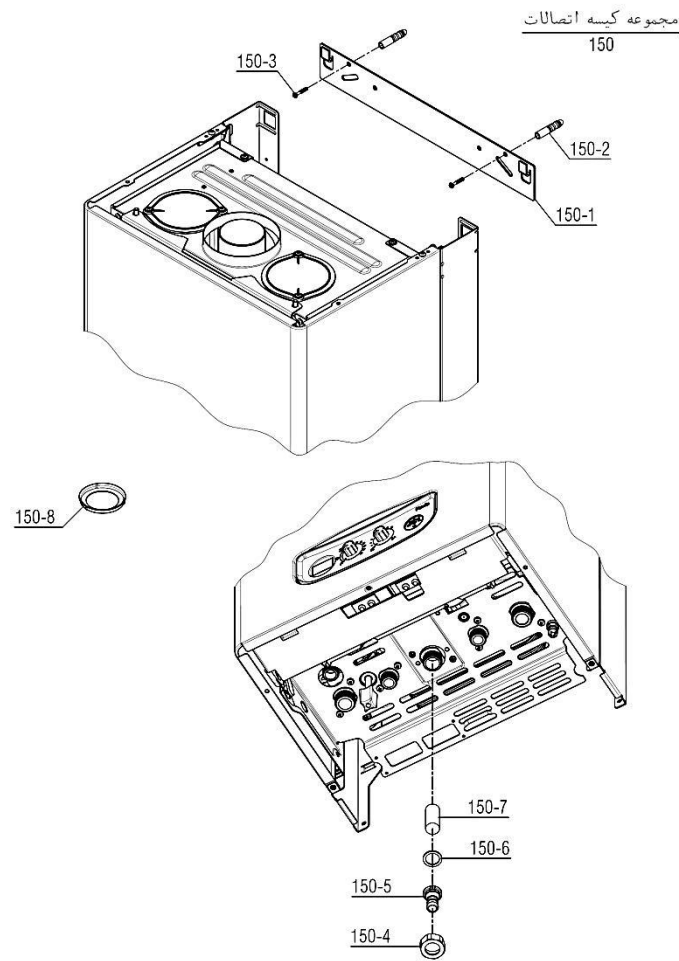

Material No. 30001260

Old Material No. -----

شماره بازنگری 0

98.04.15

صفحه 20

واحد تحقیق و توسعه شوفاژ

عنوان

نقشه انفجاری شوفاژ

Pavia 24RSi (Bitron Inside)

-	20002129	20002129	70518360	مجموعه کیسه اتصالات Cv424s	150
تعداد	کد خرید	کد جدید	کد قدیم	نام	ردیف
1	20001701	20000921	55029030	براکت نصب محصول 24	150-1
2	-	15000153	16929270	رول پلاک شوفاژ 28	150-2
2	20003551	15000086	10063030	پیچ آویز KI28	150-3
1	20003861	20000338	36061010	مهره الیو گاز بلند شوفاژ و آبگرمکن	150-4
1	20004018	20005096	-	الیو آلومینیومی شوفاژ PERLA24i	150-5
1	20003637	20000093	19018010	واشر نوپرس BN324i 2*18*24	150-6
1	20004153	15001476	70061010	صافی گاز KI24	150-7
1	20004440	20001300	55564105	کاهنده جریان دود خروجی kis4728	150-8