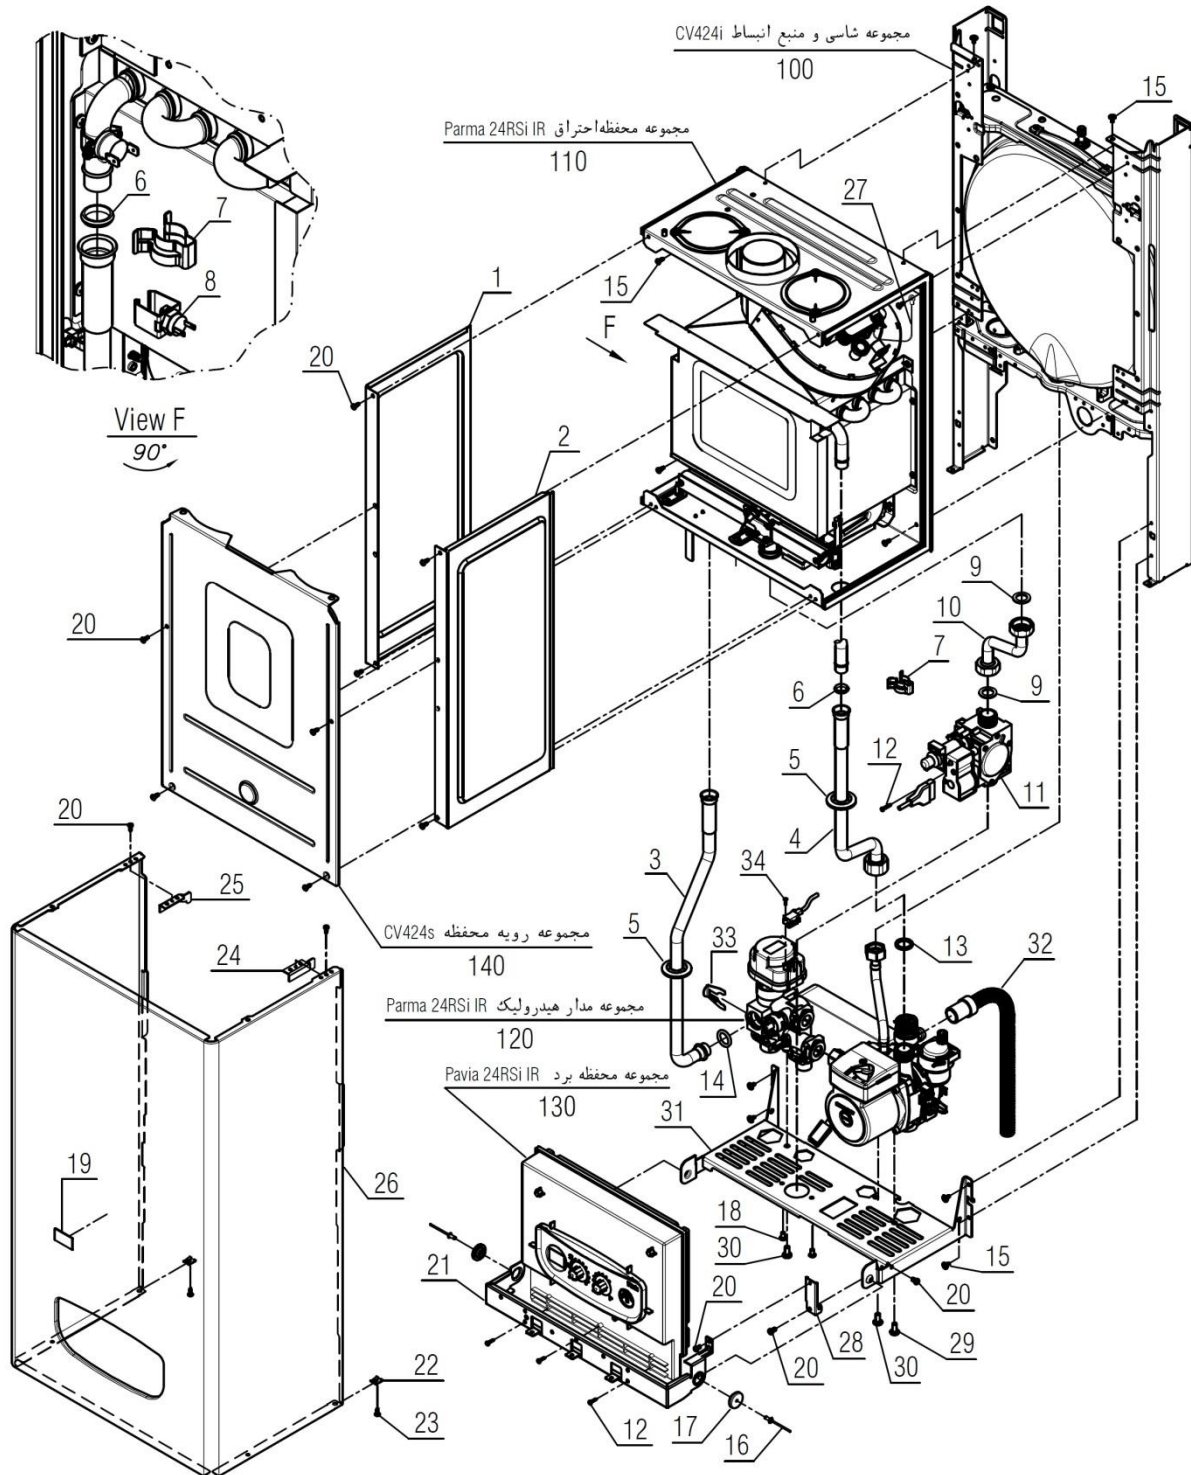

Pavia 24 RSi IR

Material No. 30001374	واحد تحقیق و توسعه شوفاژ	
Old Material No.		
شماره بازنگری 0		
99.09.08	صفحه 4	
نقشه انفجاری شوفاژ		عنوان
Pavia 24 RSi IR		

شماره	نام	کد قدیم	کد جدید	کد خرید	تعداد
1	دیواره چپ محفظه بسته cv424s	55518220	20001177	20001177	1
2	دیواره راست محفظه بسته cv424s	55518120	20001170	20001170	1
3	لوله رفت گرمایش Bita 24 Sealed	-	20008909	20009664	1
4	لوله برگشت گرمایش Bita 24 Sealed	-	20008910	20009665	1
5	درزبند لوله میدل قطر 18	65018050	15001423	20004292	2
6	واشر میدل cv424i	22018070	15000250	20004265	2
7	PARMA I بست فنری میدل	-	15002362	20007435	2
8	مجموعه NTC کلمپی Parma22i	-	15002345	20006873	1
9	واشر نوپرس x18x2 BN324i24	19018010	20000093	20003637	2
10	Sealed Bita 22 لوله شیرگاز	-	20008089	20009660	1
11	شیر گاز Sit845 جدید KI24	70261020	15001527	20001870	1
11	سلونوئید شیرگاز Pro28K بسته بندی شده \$	-	15001481	20004156	1
12	پیچ چهارسوی KI24 St3.5x12	10061865	15000079	20003546	4
13	واشر لاستیکی 2.5*18.2*24 BN324i ب ش 50 تایی	-	15000181	20003610	1
14	اورینگ Bita 22 Sealed x417	-	15003551	20009616	1
15	پیچ سرواشری St3.9x9.5 24KI	10061090	15000069	20006380	10
16	میخ برچ KI24 12x2.3	24561855	15000366	20003716	2
17	درپوش لولا KI24	60061795	15001304	20004102	2
18	پیچ چهارسو M4x8 زرد 120	10000870	15000047	20003536	2
19	برچسب کریستالی لوگوی بوتان	60061975	15001321	20006172	1
20	پیچ چهارسو نوک تخت ST x9.54.2 زرد B4115 48	10055010	15000058	20006520	13
21	براکت نگهدارنده محفظه برد BN324i	55518140	20001173	20001173	1
22	خار فنری تخت رویه KI24	24161815	15000339	20003706	2
23	پیچ 133.9 x سرخزینه KI24	10061130	15000073	20003543	2
24	براکت آویز راست رویه	55061010	20001000	20004032	1
25	براکت آویز چپ رویه	55061020	20001002	20004033	1
26	رویه Verona 24i	-	20003325	20003325	1
27	سیم اتصال بدنه فن Bita	-	20011294	-	1
28	رابط صفحه نگهدارنده قطعات BN324i	55018310	20000917	-	1
29	پیچ مجرای بازدید گاز آبگرمکن B3115 M5x8	10053030	15000056	20003540	1
30	پیچ شوفاژ M6x8 Bita 22 Sealed	-	15003727	20009615	2
31	صفحه نگهدارنده قطعات Bita 24 Sealed	-	20010353	-	1
32	لوله شیر اطمینان Optima24KI	32164075	15000878	15000878	1
33	خار فنری شیر اطمینان Parma22Rsi	-	20009495	20004270	1
34	پیچ چهارسو st2.9x9.5 کروماته زرد 120	10131420	15000123	-	1
100	مجموعه شاسی و منبع انبساط CV424i	-	20004477	-	1
110	مجموعه محفظه احتراق Parma 24RSi IR	-	20010692	-	1
120	مجموعه مدار هیدرولیک شوفاژ IR Parma 24RSi	-	20011252	-	1
130	مجموعه محفظه برد Pavia 24RSi IR	-	20010747	-	1
140	مجموعه رویه محفظه Cv424s	70518410	20002414	20002414	1