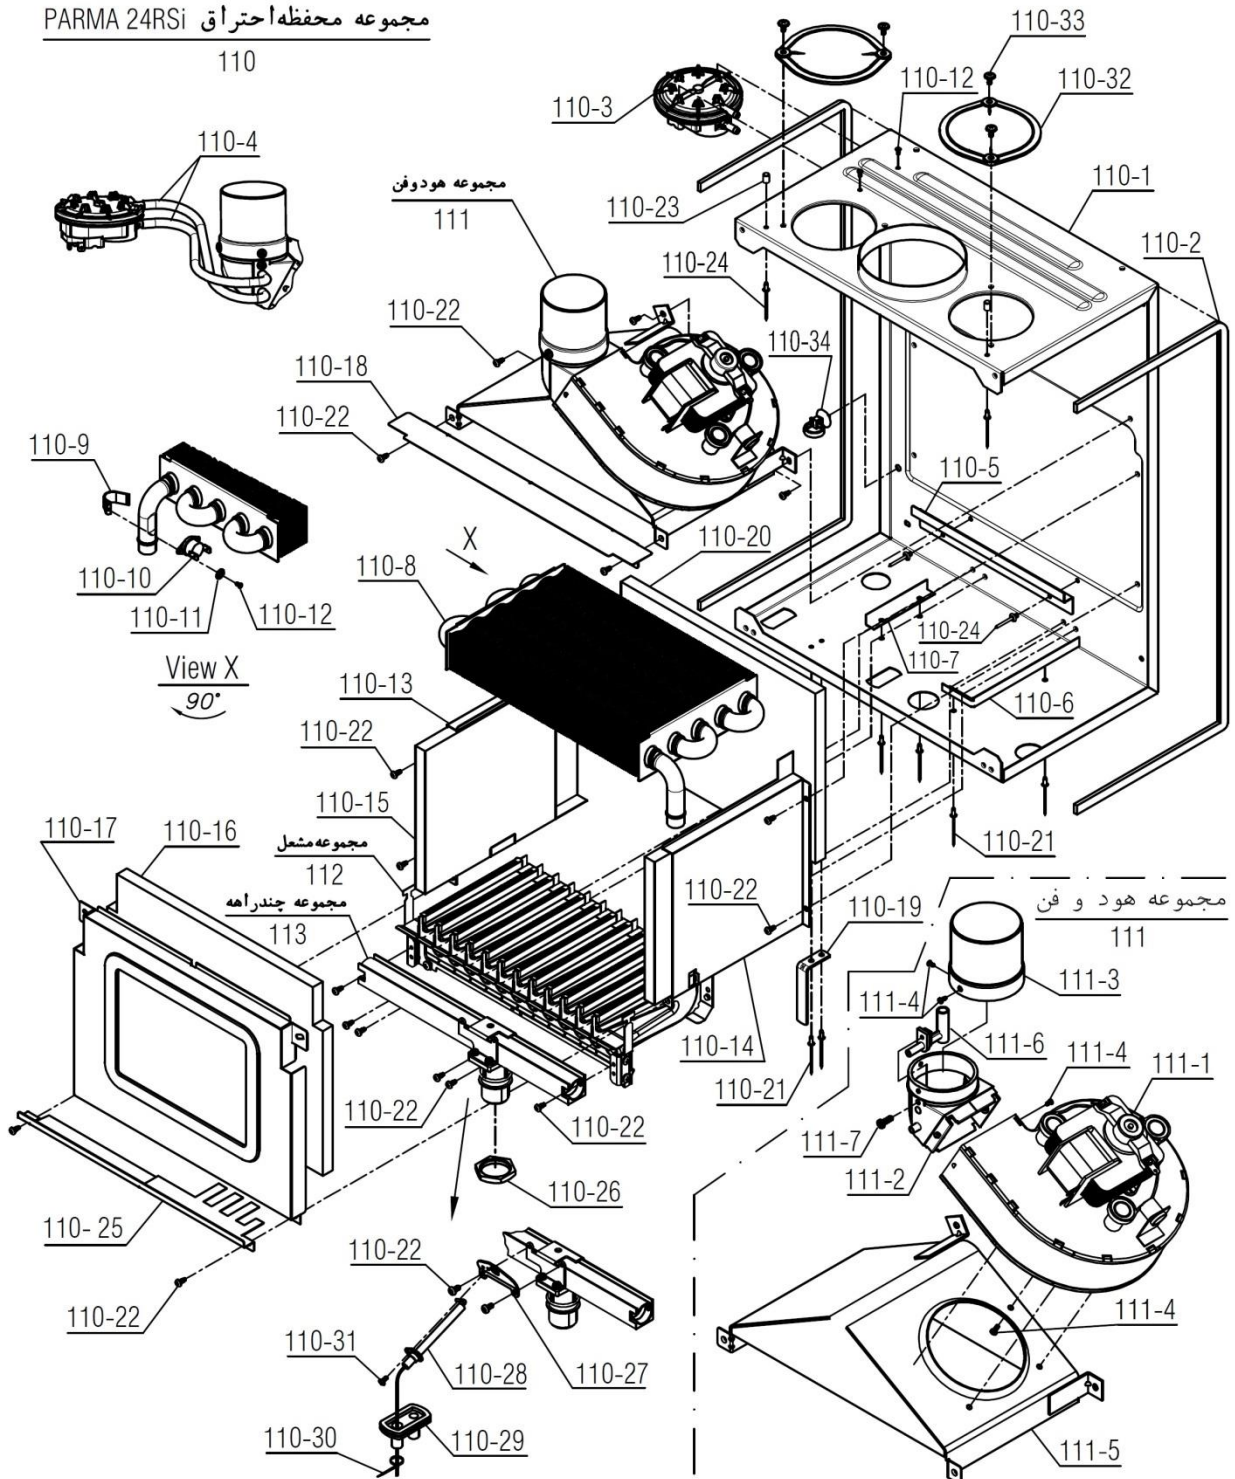

Material No. 30001374

Old Material No.

شماره بازنگری 0

99.09.08

صفحه 6

واحد تحقیق و توسعه شوفاژ

نقشه انفجاری شوفاژ

عنوان

Pavia 24 RSi IR

مجموعه محافظه احتراق PARMA 24RSi