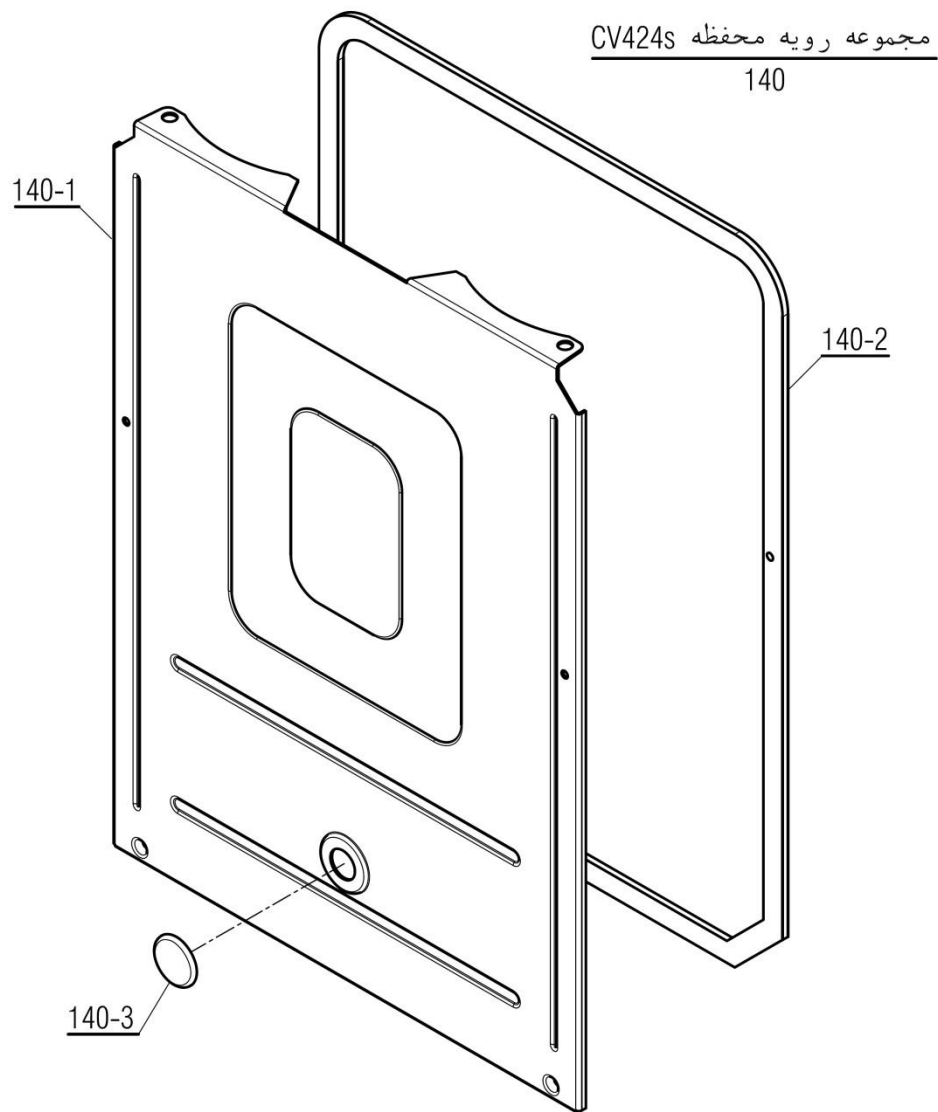

Material No. 30001374	واحد تحقیق و توسعه شوفاژ	 شرکت صنعتی بوتان (سهامی عام)
Old Material No.		
شماره بازنگری 0		
99.09.08	صفحه 19	
نقشه انفجاری شوفاژ Pavia 24 RSi IR		عنوان

تعداد	کد جدید	کد قدیم	نام	شماره
-	20002414	20002414	-	140
1	20002748	20002748	مجموعه رویه محفظه CV424s	1-140
(m1.5)1	-	15003395	درب محفظه بسته CV	2-140
1	20012313	15002920	نوار درزبند X106 محفظه بسته Parma22rsi	3-140
			درپوش سیلیکونی بازدید شعله Parma22RSi