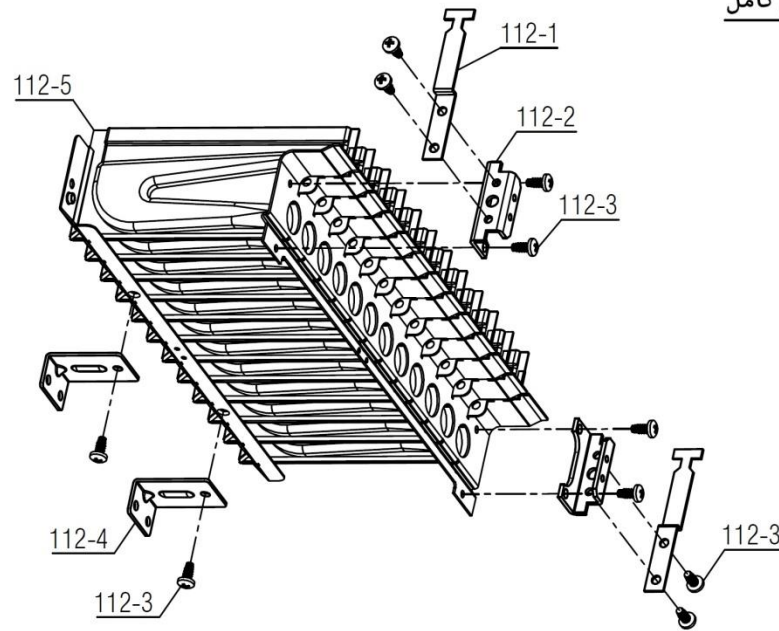

Material No. 30001374

Old Material No.

شماره بازنگری 0

99.09.08

صفحه 7

واحد تحقیق و توسعه شوفاژ

نقشه انفجاری شوفاژ

عنوان

Pavia 24 RSi IR

مجموعه مشعل کامل

112