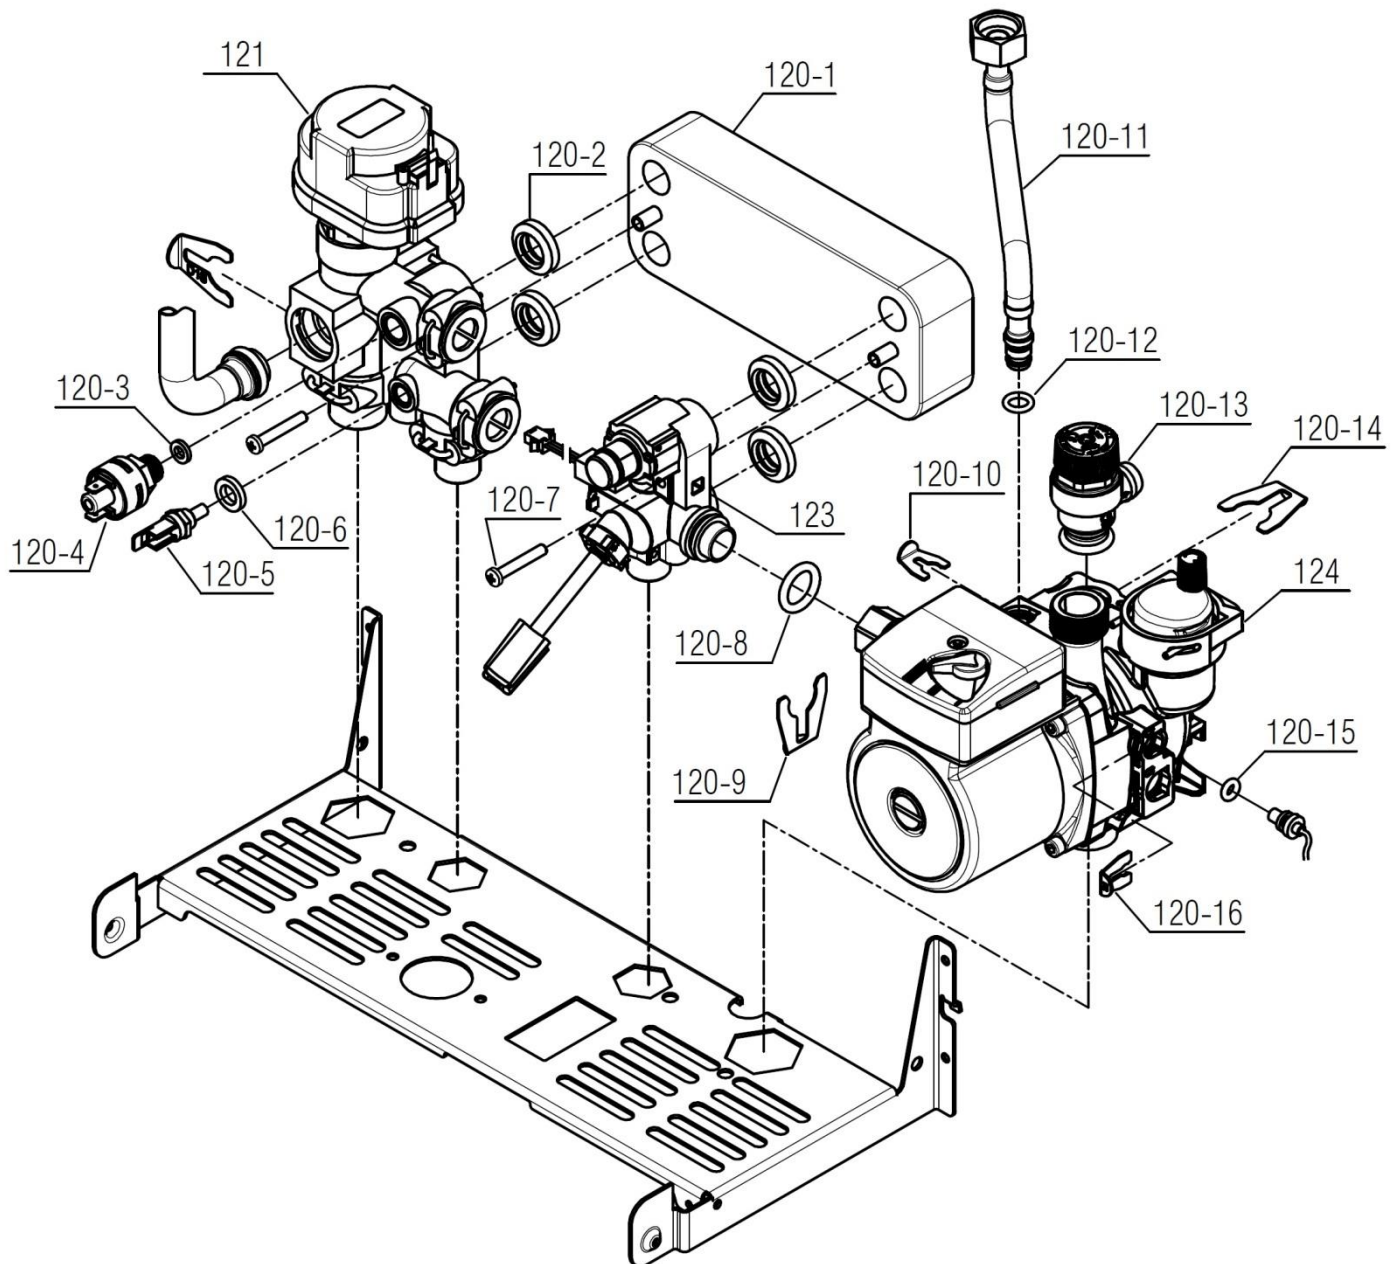

Pavia 24 RSi IR

مجموعه مدار هیدرولیک PARMA 24RSi IR

120

Material No. 30001374	واحد تحقیق و توسعه شوفاژ	
Old Material No.		
شماره بازنگری 0		
99.09.08	صفحه 11	
نقشه انفجاری شوفاژ		عنوان
Pavia 24 RSi IR		

شماره	نام	کد قدیم	کد جدید	کد خرید	تعداد
120	مجموعه مدار هیدرولیک شوفاژ Parma24RSi IR (هیدرولیک ایرانی)	-	20011252	-	-
1-120	میدل صفحه ای Bita 22 Sealed Zilmet	-	15004096	20012142	1
2-120	واشر میدل صفحه ای cv424i	18318020	15000182	20005395	4
3-120	واشر نوپرس 6x112x	19051360	20000094	20003638	1
4-120	کلید ایمنی حداقل فشار آب شوفاژ Bita 22 Sealed	-	15003485	20009630	1
5-120	NTC آبگرم مصرفی Bita 22 Sealed	-	15003731	20009629	1
6-120	واشر آب بندی NTC	-	20008239	20003590	1
7-120	پیچ M5 اتصال میدل صفحه ای Bita 22 Sealed	-	15003493	20009634	2
8-120	اورینگ Bita 22 sealed x417	-	15003551	20009616	1
9-120	خار فنری D21	-	20010185	20009631	1
10-120	خار فنری کلید فشار آب CV424i	24018040	20000108	20005530	1
11-120	شیلنگ منبع انبساط Bita 22 Sealed G 8/3	-	15004579	20012075	1
12-120	اورینگ 2.16.9x شیلنگ منبع انبساط Bita	-	15004031	20010200	1
13-120	شیر اطمینان Bita 22 Sealed	-	15003487	20009633	1
14-120	خار فنری شیر اطمینان Parma22Rsi	-	20009495	20004270	1
15-120	اورینگ مانومتر 5*2.8 Bita	-	15004289	20004511	1
16-120	خار فنری مانومتر	24018010	20000105	20004505	1
121	مجموعه هیدرولیک رفت RSi IR22 Parma	-	20011253	-	1
123	مجموعه هیدرولیک برگشت RSi IR24 Parma	-	20011912	-	1
124	مجموعه پمپ Parma 22RSi	-	20011862	-	1