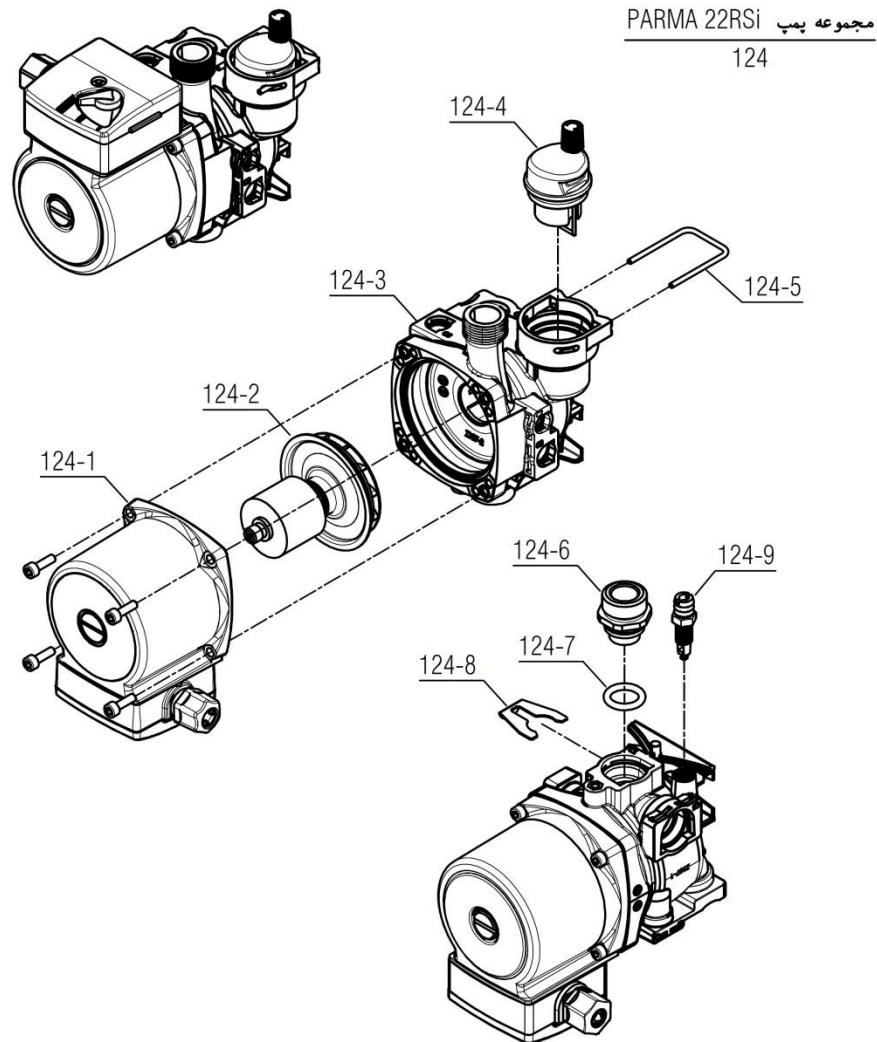

Material No. 30001374

Old Material No.

شماره بازنگری 0

99.09.08

صفحه 16

واحد تحقیق و توسعه شوفاژ

نقشه انفجاری شوفاژ

عنوان

Pavia 24 RSi IR

مجموعه پمپ PARMA 22RSi

124

-	-	20011862	-	مجموعه پمپ شوفاژ Parma22Rsi	124
تعداد	کد خرید	کد جدید	کد قدیم	نام	شماره
1	20009640	20012077	-	استاتور پمپ Bita 22 Sealed	1-124
1	20009641	15004709	-	روتور پمپ Bita 22 Sealed	2-124
1	20009642	15004462	-	مجموعه هوزینگ پمپ Parma 22RSi	3-124
1	20012081	15004681	-	شیر هواگیری پمپ Bita 22 Sealed	4-124
1	20012079	15004653	-	خار فنی شیر هواگیری Bita 22 Sealed	5-124
1	20009643	20010186	-	مغزی پمپ 3/4 Bita 22 Sealed	6-124
1	20009616	15003551	-	اورینگ Bita 22 sealed x417	7-124
1	20004270	20009495	-	خار فنی شیر اطمینان Parma22Rsi	8-124
1	20012080	15004654	-	شیر تخلیه Bita 22 Sealed	9-124