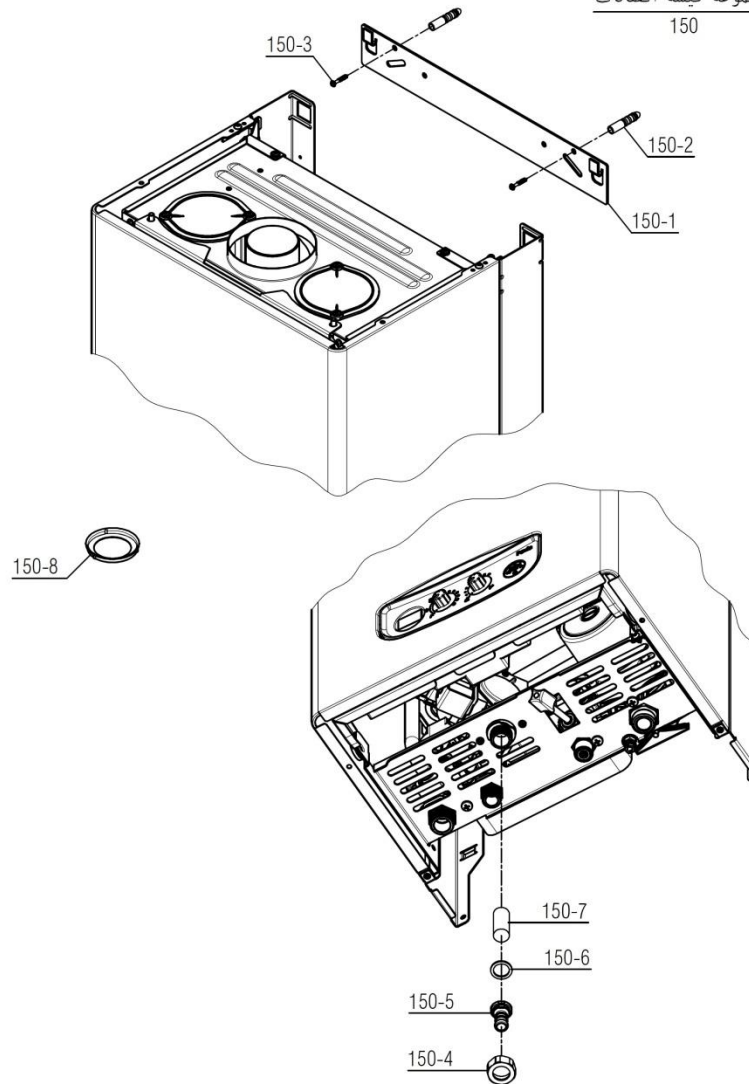

Material No. 30001374

Old Material No.

شماره بازنگری 0

99.09.08

صفحه 20

واحد تحقیق و توسعه شوفاژ

نقشه انفجاری شوفاژ

عنوان

Pavia 24 RSi IR

مجموعه کیسه اتصالات

150

تعداد	20002129	20002129	70518360	مجموعه کیسه اتصالات Cv424s	150
	-	کد جدید	کد قدیم	نام	شماره
1	20000921	20000921	55029030	براکت نصب محصول 24	1-150
2	-	15000153	16929270	رول پلاک شوفاژ 28	2-150
2	20003551	15000086	10063030	پیچ آویز KI28	3-150
1	20003861	20000338	36061010	مهره الیو گاز بلند شوفاژ و آبگرمکن	4-150
1	20004018	20005096	-	الیو آلومینیومی شوفاژ	5-150
1	20003637	20000093	19018010	واشر نوایرس 2*18*24 BN324i	6-150
1	20004153	15001476	70061010	صافی گاز KI24	7-150
1	20004440	20001300	55564105	کاهنده جریان دود خروجی kis4728	8-150