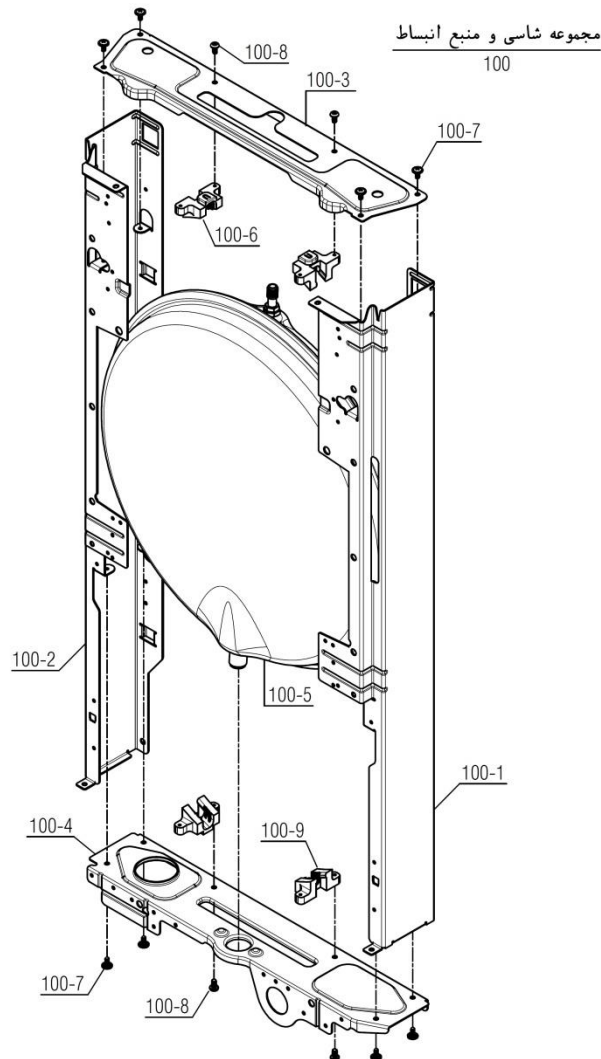

Pavia 24 RSi IR

تعداد	کد خرید	کد جدید	کد قدیم	نام	شماره
-	-	20004477	-	مجموعه شاسی و منبع انبساط CV424i	100
1	20001132	20001132	55318200	فریم راست CV424i	1-100
1	20001134	20001134	55318210	فریم چپ CV424i	2-100
1	20001261	20001261	55561100	براکت نگهدارنده فوقانی KI24	3-100
1	20001262	20001262	55561110	براکت نگهدارنده تحتانی KI24	4-100
1	20004197	20011844	-	منبع انبساط جدید با لوله 8/3	5-100
2	-	20007419	-	اتصال پلاستیکی فوقانی منبع انبساط	6-100
6	20006380	15000069	10061090	پیچ سرواشری St3.9x9.5	7-100
4	20003546	15000079	10061865	پیچ چهارسوی x12 24KIS3.5	8-100
2	-	20007420	-	اتصال پلاستیکی تحتانی منبع انبساط	9-100