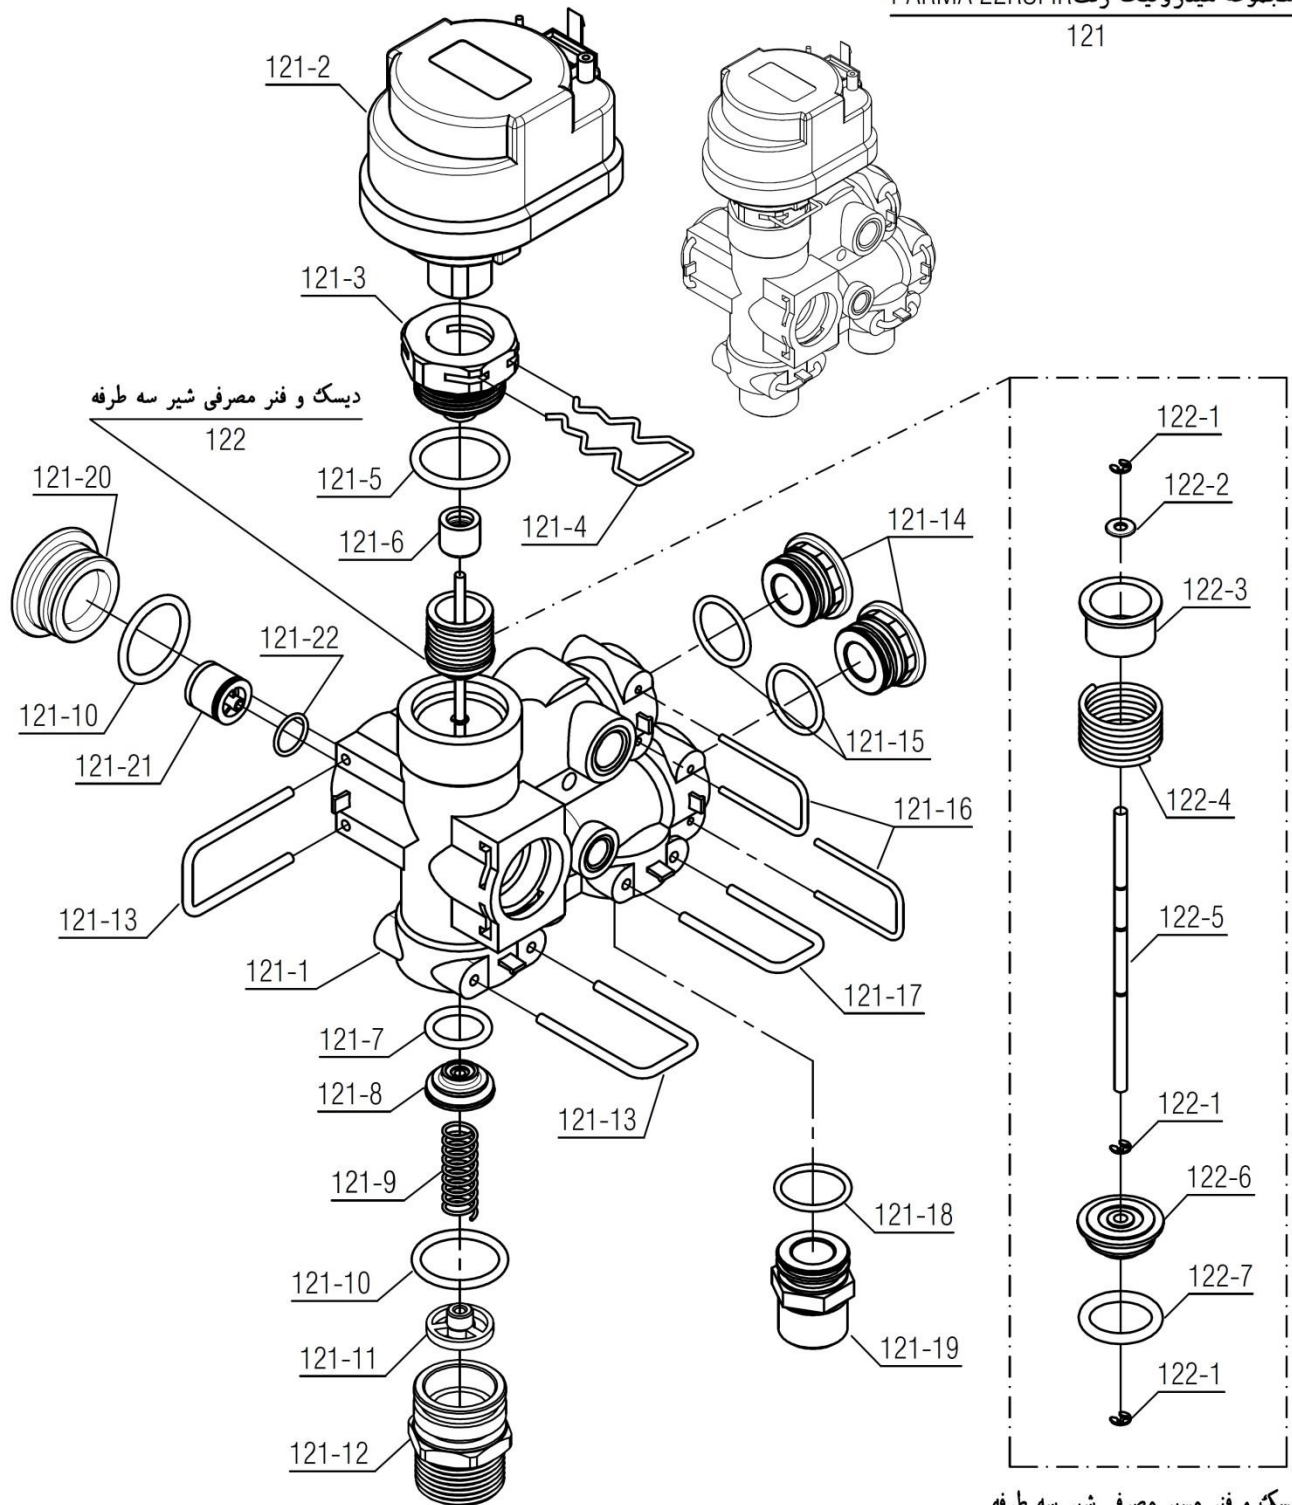

Material No. 30001374

Old Material No.

شماره بازنگری 0

99.09.08

صفحه 12

واحد تحقیق و توسعه شوفاژ

نقشه انفجاری شوفاژ

عنوان

Pavia 24 RSi IR

مجموعه هیدرولیک رفت PARMA 22RSi IR

121

دیسک و فنر مسير مصرفی شیر سه طرفه

Material No. 30001374	واحد تحقیق و توسعه شوفاژ	 شرکت صنعتی بوتان (سهامی عام)
Old Material No.		
شماره بازنگری 0		
99.09.08	صفحه 13	
نقشه انفجاری شوفاژ		عنوان
Pavia 24 RSi IR		

شماره	نام	کد قدیم	کد جدید	کد خرید	تعداد
121	مجموعه هیدرولیک رفت شوفاژ Parma22Rsi IR	-	20011253	-	-
1-121	چندراهه آب رفت (P.GH Bita 22 Sealed)	-	20011832	20009566	1
2-121	محرك الكتریکی شیر سه طرفه Bita	-	15003834	20009567	1
3-121	مجموعه مغزی پلیمری شیر سه طرفه Bita	-	20010374	20009568	1
4-121	خار فنری اتصال محرك شیر سه طرفه Bita	-	15004003	20009569	1
5-121	اورینگ مغزی پلیمری (Bita23.8) x2.9	-	15004009	20009570	1
6-121	دیافراگم لاستیکی آبنده شیر سه طرفه Bita	-	15004005	20009594	1
7-121	اورینگ مجموعه دیسک (Bita(14.3x2.6	-	15004014	20012370	1
8-121	دیسک شیر سه طرفه Bita	-	15003841	20009574	1
9-121	فنر کوچک شیر سه طرفه Bita	-	15004015	20009573	1
10-121	اورینگ مغزی 4/3 (Bita(23.5x2.6	-	15003997	20009576	2
11-121	نشیمنگاه فنر کوچک شیر سه طرفه Bita	-	20010826	20011897	1
12-121	مغزی 4/3 شیر سه طرفه Bita	-	20009954	20011898	1
13-121	خار فنری مغزی 3/4 Bita	-	15003998	20009578	2
14-121	درپوش بدنه اصلی هیدرولیک رفت Bita	-	20011264	20009582	2
15-121	اورینگ درپوش بدنه رفت (Bita (17.3x2.7	-	15004001	20009583	2
16-121	خار فنری درپوش بدنه هیدرولیک رفت Bita	-	15004002	20011887	2
17-121	خار فنری مغزی 1/2 Bita	-	15003993	20011880	1
18-121	اورینگ مغزی 2/1 (Bita(18.3x2.1	-	15003995	20009580	1
19-121	مغزی برنجی 1/2 Bita	-	20009953	20009579	1
20-121	درپوش شیر بایس Bita	-	20011263	20009575	1
21-121	شیر یکطرفه بایس 7m Bita	-	15003921	20009761	1
22-121	اورینگ شیر بای پس (Bita (12.5x1.2	-	15004452	20012371	1
122	دیسک و فنر مصرفی شیر سه طرفه	-	20011921	20009571	-
1-122	خار فنری شیر سه طرفه Bita	-	15004250	-	3
2-122	واشر فلزی ترموکوپل	55087013	15001055	-	1
3-122	نشیمنگاه فنر شیر سه طرفه	-	20009961	-	1
4-122	فنر بزرگ شیر سه طرفه Bita	-	15004012	-	1
5-122	میله شیر سه طرفه Bita	-	20009960	-	1
6-122	مجموعه دیسک شیر سه طرفه Bita	-	20010103	20009574	1
7-122	اورینگ مجموعه دیسک (Bita(14.3x2.6	-	15004014	20012370	1