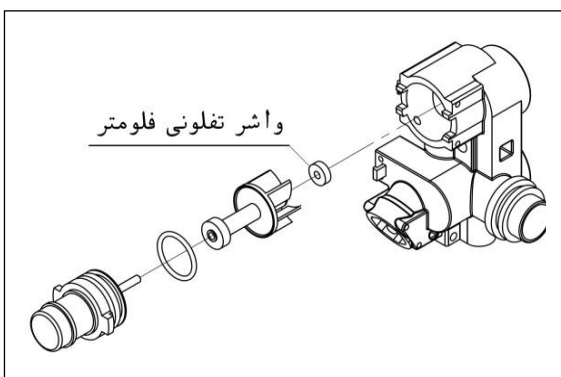

Pavia 24 RSi IR

مجموعه هیدرولیک برگشت

123

Material No. 30001374	واحد تحقیق و توسعه شوفاژ	
Old Material No.		
شماره بازنگری 0		
99.09.08	صفحه 15	
نقشه انفجاری شوفاژ		عنوان
Pavia 24 RSi IR		

شماره	نام	کد قدیم	کد جدید	کد خرید	تعداد
123	مجموعه هیدرولیک برگشت شوفاژ IR Parma24Rsi	-	20011912	-	-
1-123	چندراهه آب برگشت (Bita 22 Sealed (P.GH	-	20011833	20011899	1
2-123	محور متحرك شیر پرکن Bita	-	20009955	20011884	1
3-123	اورینگ شیر پرکن KI 24	22061290	15000275	20003671	2
4-123	واشر آب بندی شیرپرکن Bita	-	15004806	20013036	1
5-123	مغزی نگهدارنده محور متحرك شیر پرکن Bita	-	20009956	20011885	1
6-123	دسته شیر پرکن KI 24	60061090	15001285	20004314	1
7-123	پیچ چهارسو BN324i M3*8	10018260	15000052	20003539	1
8-123	خار فنری شیر پرکن Bita	-	15004017	20011883	1
9-123	مغزی 2/1 برگشت گرمایش Bita 22 Sealed	-	20010108	20011881	1
10-123	اورینگ CV424i 17*1.8	22018020	15000245	20004262	1
11-123	فیلتر آبسرد ورودی Bita 22 Sealed	-	20011291	20011882	1
12-123	خار فنری مغزی Bita 1/2	-	15003993	20011880	1
13-123	درپوش بدنه هیدرولیک برگشت Bita	-	20011265	20011896	1
14-123	اورینگ پیچ تنظیم دیبی B4115	22055020	15000265	20003665	1
15-123	خار فنری درپوش Bita	-	15004028	20011891	1
16-123	توربین فلومتر Bita22sealed	-	15004029	20011892	1
17-123	اورینگ فلومتر (Bita 19.5*2.5)	-	15004023	20011888	1
18-123	درپوش فلومتر Bita	-	20011276	20011886	1
19-123	سنسور هال فلومتر Bita	-	15004251	20011890	1
20-123	مجموعه برد و کابل رابط فلومتر PerlaPro Ntrn	-	-	20013790	1
21-123	خار فنری درپوش بدنه هیدرولیک Bita	-	15004002	20011887	1
22-123	واشر محدود کننده دیبی Bita 22Sealed	-	20011290	20011895	1
23-123	محدود کننده دیبی Bita 10lit	-	15004253	20011900	1
24-123	قاب برنجی محدود کننده دیبی Bita 22Sealed	-	20009957	20011893	1
25-123	برچسب دیبی عبوری Bita 10L	-	40002131	-	1
	واشر فلزی (واشر توربین فلومتر) بسته بندی 10 عددی	-	15001055	20013120	1