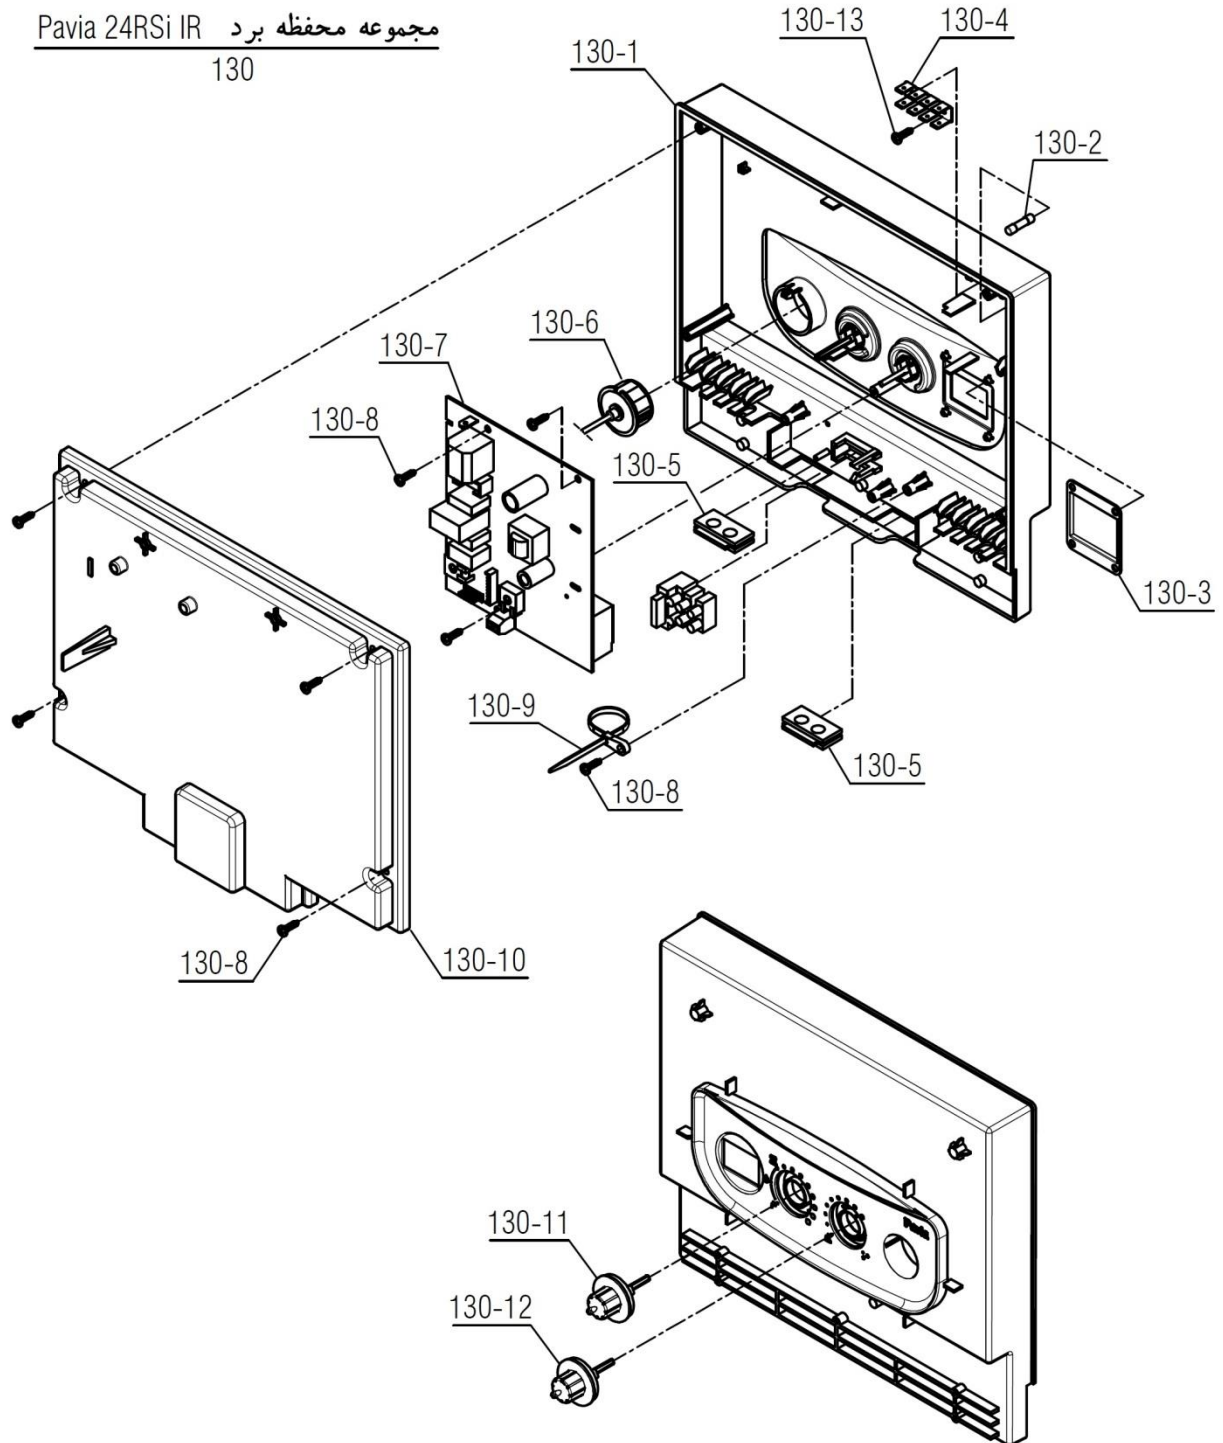

Material No. 30001374

Old Material No.

شماره بازنگری 0

99.09.08

صفحه 17

واحد تحقیق و توسعه شوفاژ

نقشه انفجاری شوفاژ

عنوان

Pavia 24 RSi IR

مجموعه محفظه برد Pavia 24RSi IR

130

Material No. 30001374	واحد تحقیق و توسعه شوفاژ	 شرکت صنعتی بوتان (سهامی عام)
Old Material No.		
شماره بازنگری 0		
99.09.08	صفحه 18	
نقشه انفجاری شوفاژ		عنوان
Pavia 24 RSi IR		

تعداد	کد خرید	کد جدید	کد قدیم	نام	شماره
-	-	20010747	-	مجموعه محفظه برد RSi IR24 Pavia	130
1	-	20010767	-	محفظه برد Pavia 24RSi	1-130
1	20003763	15000512	-	فیوزشیشه ای سریع 2A20 mm	2-130
1	20005488	15001365	60064420	طلق محافظ دیجیتال Perla	3-130
1	20003807	20000194	29161885	بلوک اتصال زمین	4-130
2	20006884	15002691	-	مهار کننده کابل PARMA I	5-130
1	20012074	15004451	-	مانومتر شوفاژ RSi22 Parma	6-130
1	20012073	15004615	-	برد کنترل Parma 24RSi Digital	7-130
8	20003546	15000079	10061865	پیچ چهارسو ST 3.5*12 24 KI	8-130
1	20006391	15001329	60062240	بست کمربندی پین دار KIS24	9-130
1	20012076	20009561	-	درب محفظه برد Pavia 24 RSi	10-130
1	20006135	20009448	-	دسته تنظیم دمای مدار گرمایش Pavia 24RSi	11-130
1	20006136	20009449	-	دسته تنظیم دمای آیگرم مصرفی Pavia 24RSi	12-130
1	20007854	15000053	10018270	پیچ چهار سو st3.5x9.5	13-130
-	-	-	-	مجموعه سیم های شوفاژ Parma 22i IR	
تعداد	کد خرید	کد جدید	نام		
1	20006877	15002903	مجموعه سیم ولتاژ بالا PARMA RSi (عبور سیم فن از پشت محفظه) (ترمینال برق ، فن، بوبین شیر گاز، پمپ)		
1	-	15004752	مجموعه سیم ولتاژ بالا PARMA RSi (عبور سیم فن از کنار محفظه) (ترمینال برق ، فن، بوبین شیر گاز، پمپ)		
1	20009638	15003743	مجموعه سیم ولتاژ پائین Bita 22 S (NTC مصرفی، فلومتر، پرشر آب، ماژولیشن گاز)		
1	-	15004610	مجموعه سیم شیر سه طرفه ولتاژ بالا Parma24Rsi Digital		
1	20006882	15002906	مجموعه سیم محفظه احتراق Parma 22RSi (NTC گرمایش، کلید حرارتی، پرشر دود)		
1	20010269	20009652	مجموعه سیم ارت برد Pavia 24RSi		
1	-	20007173	مجموعه کابل برق با دوشاخه پرسی ارت دار