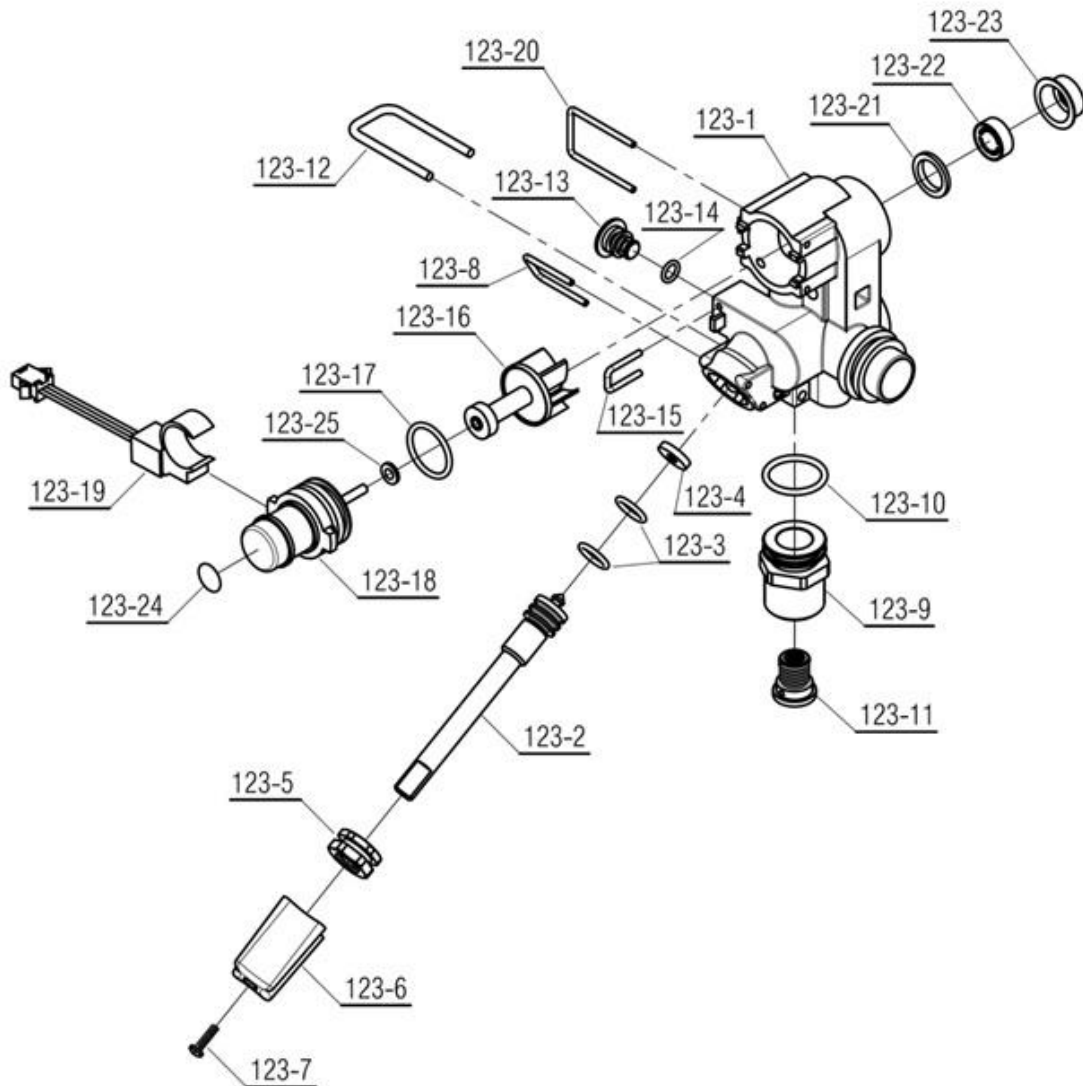

Material No. 30001374

Old Material No.

شماره بازنگری 0

99.09.08

صفحه 14

واحد تحقیق و توسعه شوفاژ

نقشه انفجاری شوفاژ

عنوان

Pavia 24 RSi IR

مجموعه هیدرولیک برگشت

123

Material No. 30001374	واحد تحقیق و توسعه شوفاژ	
Old Material No.		
شماره بازنگری 0		
99.09.08	صفحه 15	
نقشه انفجاری شوفاژ		عنوان
Pavia 24 RSi IR		

شماره	نام	کد قدیم	کد جدید	کد خرید	تعداد
123	مجموعه هیدرولیک برگشت شوفاژ IR Parma24Rsi	-	20011912	-	-
1-123	چندراهه آب برگشت (Bita 22 Sealed (P.GH	-	20011833	20011899	1
2-123	محور متحرك شیر پرکن Bita	-	20009955	20011884	1
3-123	اورینگ شیر پرکن KI 24	22061290	15000275	20003671	2
4-123	واشر آب بندی شیرپرکن Bita	-	15004806	20013036	1
5-123	مغزی نگهدارنده محور متحرك شیر پرکن Bita	-	20009956	20011885	1
6-123	دسته شیر پرکن KI 24	60061090	15001285	20004314	1
7-123	پیچ چهارسو BN324i M3*8	10018260	15000052	20003539	1
8-123	خار فنری شیر پرکن Bita	-	15004017	20011883	1
9-123	مغزی 2/1 برگشت گرمایش Bita 22 Sealed	-	20010108	20011881	1
10-123	اورینگ CV424i 17*1.8	22018020	15000245	20004262	1
11-123	فیلتر آبسرد ورودی Bita 22 Sealed	-	20011291	20011882	1
12-123	خار فنری مغزی Bita 1/2	-	15003993	20011880	1
13-123	درپوش بدنه هیدرولیک برگشت Bita	-	20011265	20011896	1
14-123	اورینگ پیچ تنظیم دیبی B4115	22055020	15000265	20003665	1
15-123	خار فنری درپوش Bita	-	15004028	20011891	1
16-123	توربین فلومتر Bita22sealed	-	15004029	20011892	1
17-123	اورینگ فلومتر (Bita 19.5*2.5)	-	15004023	20011888	1
18-123	درپوش فلومتر Bita	-	20011276	20011886	1
19-123	سنسور هال فلومتر Bita	-	15004251	20011890	1
20-123	مجموعه برد و کابل رابط فلومتر PerlaPro Ntrn	-	-	20013790	1
21-123	خار فنری درپوش بدنه هیدرولیک Bita	-	15004002	20011887	1
22-123	واشر محدود کننده دیبی Bita 22Sealed	-	20011290	20011895	1
23-123	محدود کننده دیبی Bita 10lit	-	15004253	20011900	1
24-123	قاب برنجی محدود کننده دیبی Bita 22Sealed	-	20009957	20011893	1
25-123	برچسب دیبی عبوری Bita 10L	-	40002131	-	1
	واشر فلزی (واشر توربین فلومتر) بسته بندی 10 عددی	-	15001055	20013120	1