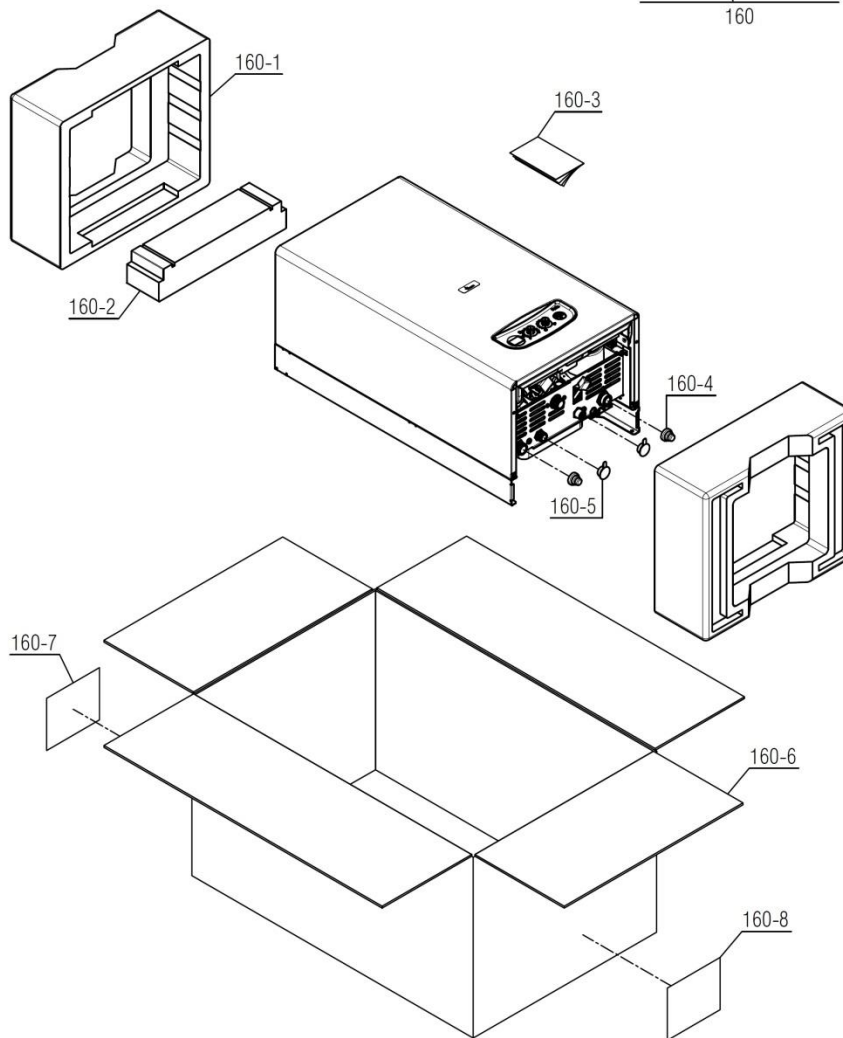

Material No. 30001374

Old Material No.

شماره بازنگری 0

99.09.08

صفحه 21

واحد تحقیق و توسعه شوفاژ

نقشه انفجاری شوفاژ

عنوان

Pavia 24 RSi IR

مجموعه اقلام بسته بندی

160

تعداد	کد جدید	کد قدیم	نام	شماره
-	20004595	-	مجموعه اقلام بسته بندی شوفاژ PARMA	160
2	40000069	7061020	یونولیت بسته بندی شوفاژ KI24	1-160
1	40000028	7018020	یونولیت محافظ فریم ها BN324	2-160
1	40002053	-	دفترچه راهنمای Pavia 24 RSi IR	3-160
2	15001324	60061995	درپوش لوله های ورود و خروجی KI24	4-160
2	15001395	60069730	درپوش پلیمری 1/2 B3115	5-160
1	40000086	-	کارتن Perla 24KW	6-160
1	40001644	-	برچسب نام مدل Pavia 24 RSi	7-160
1	40001645	-	برچسب اطلاعات مدل Pavia 24RSi	8-160