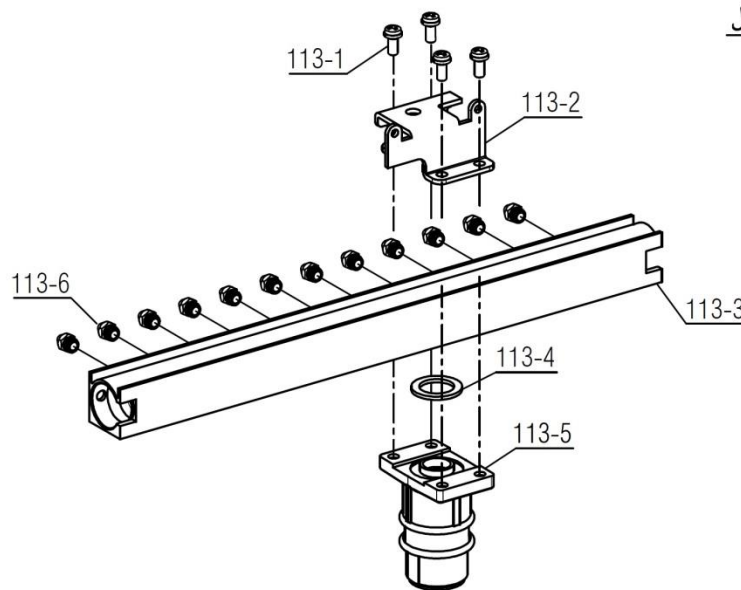

نقشه انفجاری شوفاژ

عنوان

Pavia 24 RSi IR

مجموعه مشعل کامل

112

مجموعه چندراهه کامل

113

Material No. 30001374	واحد تحقیق و توسعه شوفاژ	
Old Material No.		
شماره بازنگری 0		
99.09.08	صفحه 8	
نقشه انفجاری شوفاژ		عنوان
Pavia 24 RSi IR		